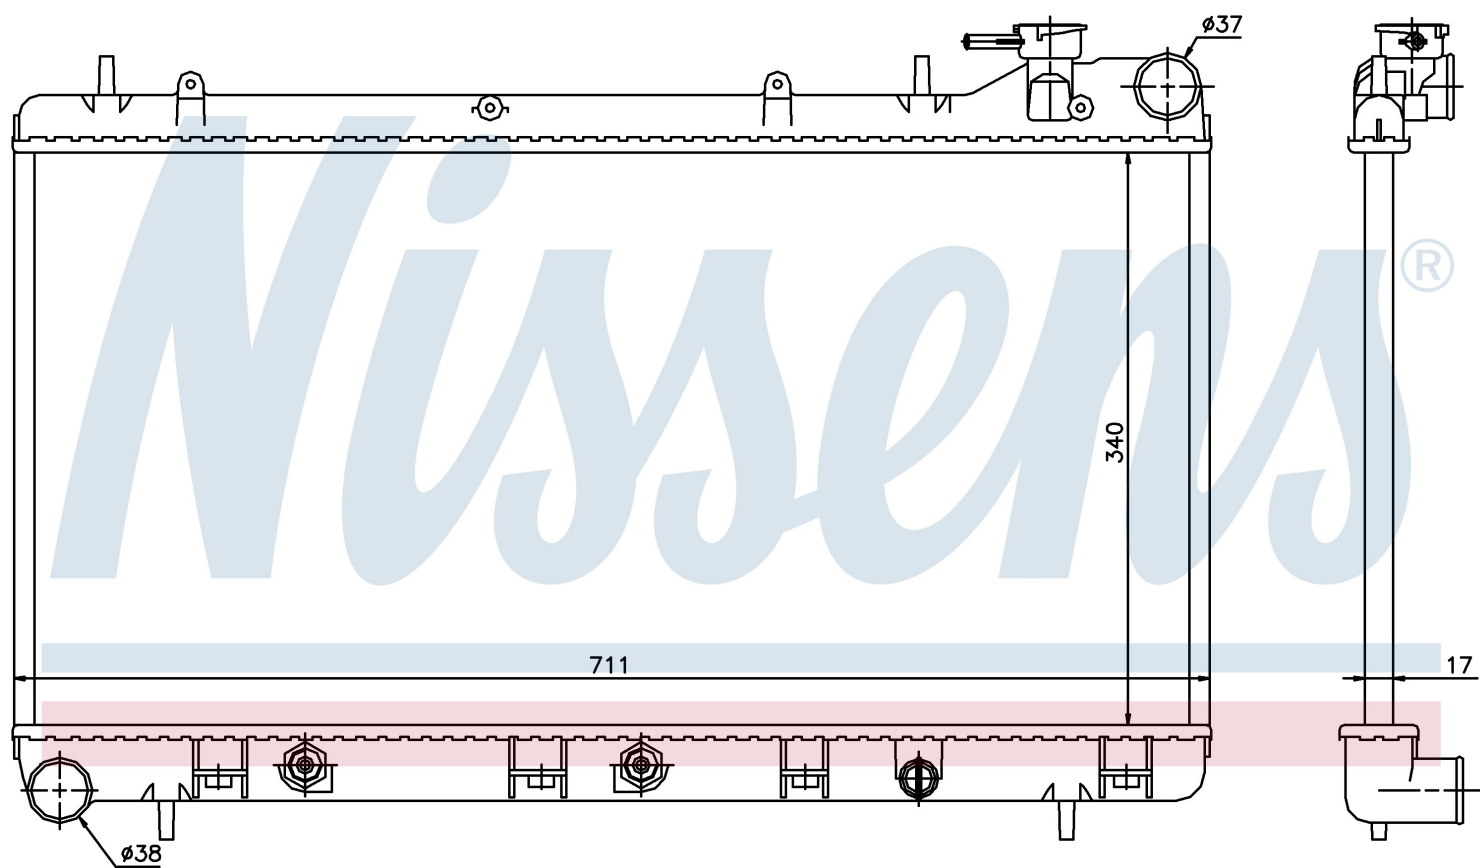

Номер продукта | 64186

**Номер продукта 64186**

Производитель	SUBARU
Модельный ряд	IMPREZA (92-)
Модель	1.8 i 16V
Коробка передач	Automatic
Система А/С	With/Without air conditioning
Топливо	Gasoline
Двигатель	EJ18
Вес брутто	4,22 kg
Период	8/1992->8/1998
Размер (В x Ш x Г)	340 x 711 x 17 mm
Материал	Plastic/Aluminium
<b>Оригинальные номера</b>	
45199-FA030	

Номер продукта | 64186

**Номер продукта 64186**

Производитель	SUBARU
Модельный ряд	IMPREZA (92-)
Модель	1.6 i 16V
Коробка передач	Automatic
Система А/С	With/Without air conditioning
Топливо	Gasoline
Двигатель	EJ16
Вес брутто	4,22 kg
Период	8/1992->8/1998
Размер (В x Ш x Г)	340 x 711 x 17 mm
Материал	Plastic/Aluminium
<b>Оригинальные номера</b>	
45199-FA030	