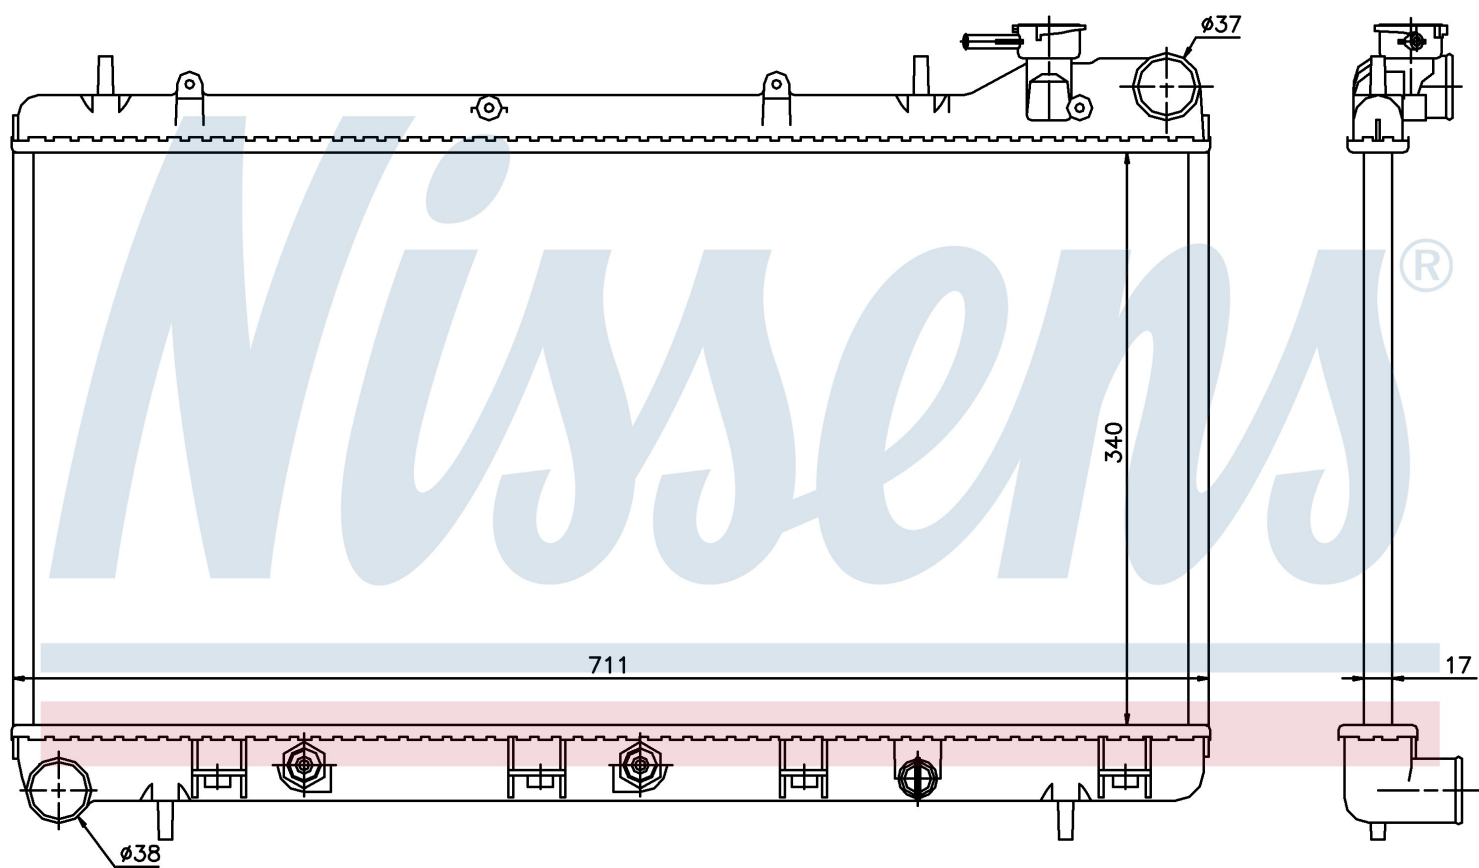

Номер продукта | 64186

**Номер продукта 64186**

Производитель	SUBARU
Модельный ряд	IMPREZA (92-)
Модель	1.8 i 16V
Коробка передач	Automatic
Система А/С	With/Without air conditioning
Топливо	Gasoline
Двигатель	EJ18
Вес брутто	4,22 kg
Период	8/1992->8/1998
Размер (В x Ш x Г)	340 x 711 x 17 mm
Материал	Plastic/Aluminium
<b>Оригинальные номера</b>	
45199-FA030	

Номер продукта | 64186

**Номер продукта 64186**

Производитель	SUBARU
Модельный ряд	IMPREZA (92-)
Модель	1.6 i 16V
Коробка передач	Automatic
Система А/С	With/Without air conditioning
Топливо	Gasoline
Двигатель	EJ16
Вес брутто	4,22 kg
Период	8/1992->8/1998
Размер (В x Ш x Г)	340 x 711 x 17 mm
Материал	Plastic/Aluminium
<b>Оригинальные номера</b>	
45199-FA030	