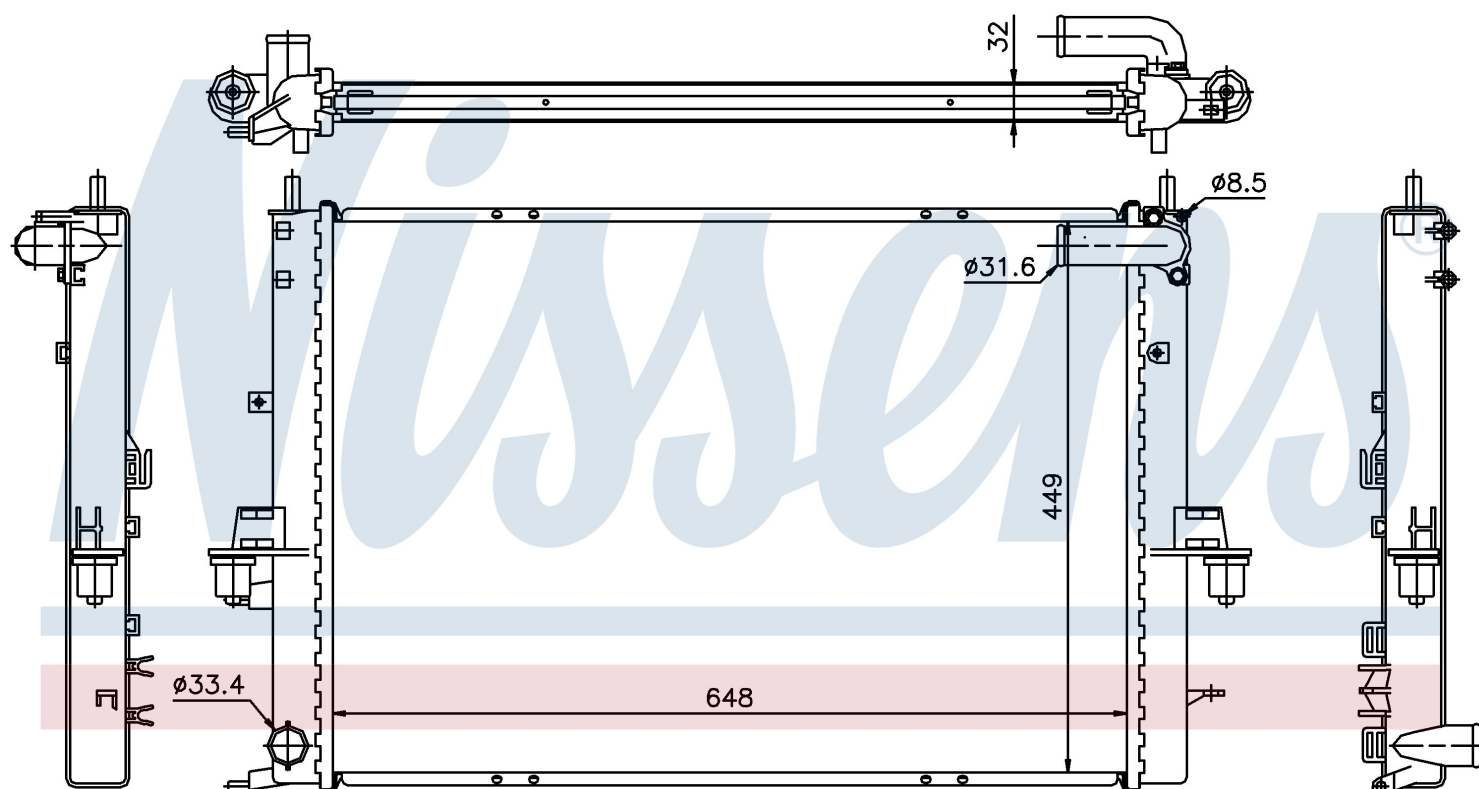

Номер продукта | 64308A

Номер продукта 64308A

Производитель	MG		
Модельный ряд	ZT (01-)		
Модель	4.6 i V8		
Коробка передач	Manual/Automatic		
Система А/С	With/Without air conditioning		
Топливо	Gasoline		
Двигатель	46F2F		
Вес брутто	5,92 kg		
Период	9/2001->		
Размер (В x Ш x Г)	648 x 449 x 32 mm		
Материал	Plastic/Aluminium		
Оригинальные номера			
GRD1055	PCC000960