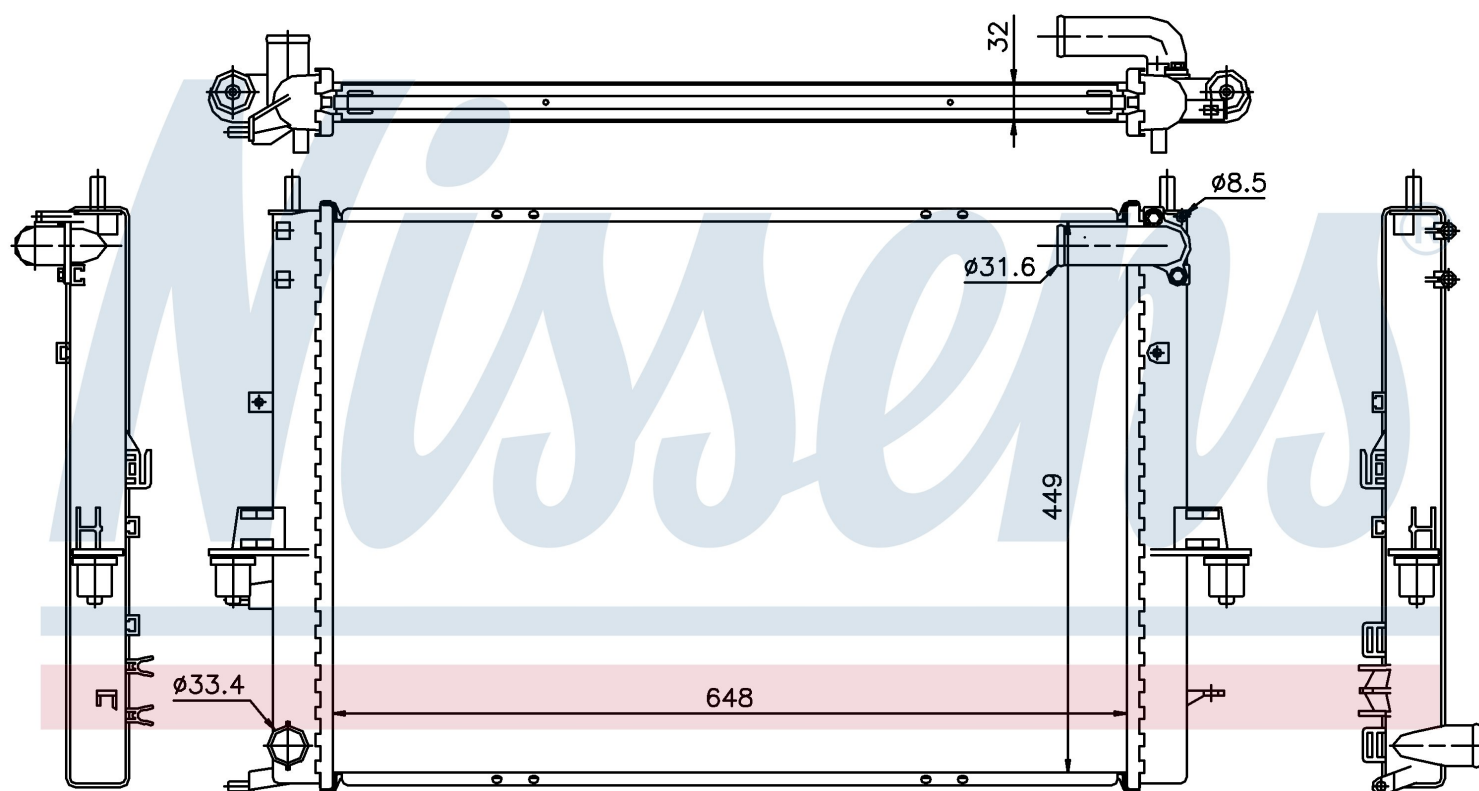

Номер продукта | 64308A

Номер продукта 64308A	
Производитель	ROEWE
Модельный ряд	750 (05-)
Модель	2.5 i V6 24V
Коробка передач	Manual/Automatic
Система А/С	With/Without air conditioning
Топливо	Gasoline
Двигатель	25K4F
Вес брутто	5,92 kg
Период	3/2005->
Размер (В x Ш x Г)	648 x 449 x 32 mm
Материал	Plastic/Aluminium
Оригинальные номера	
GRD1055	PCC000960