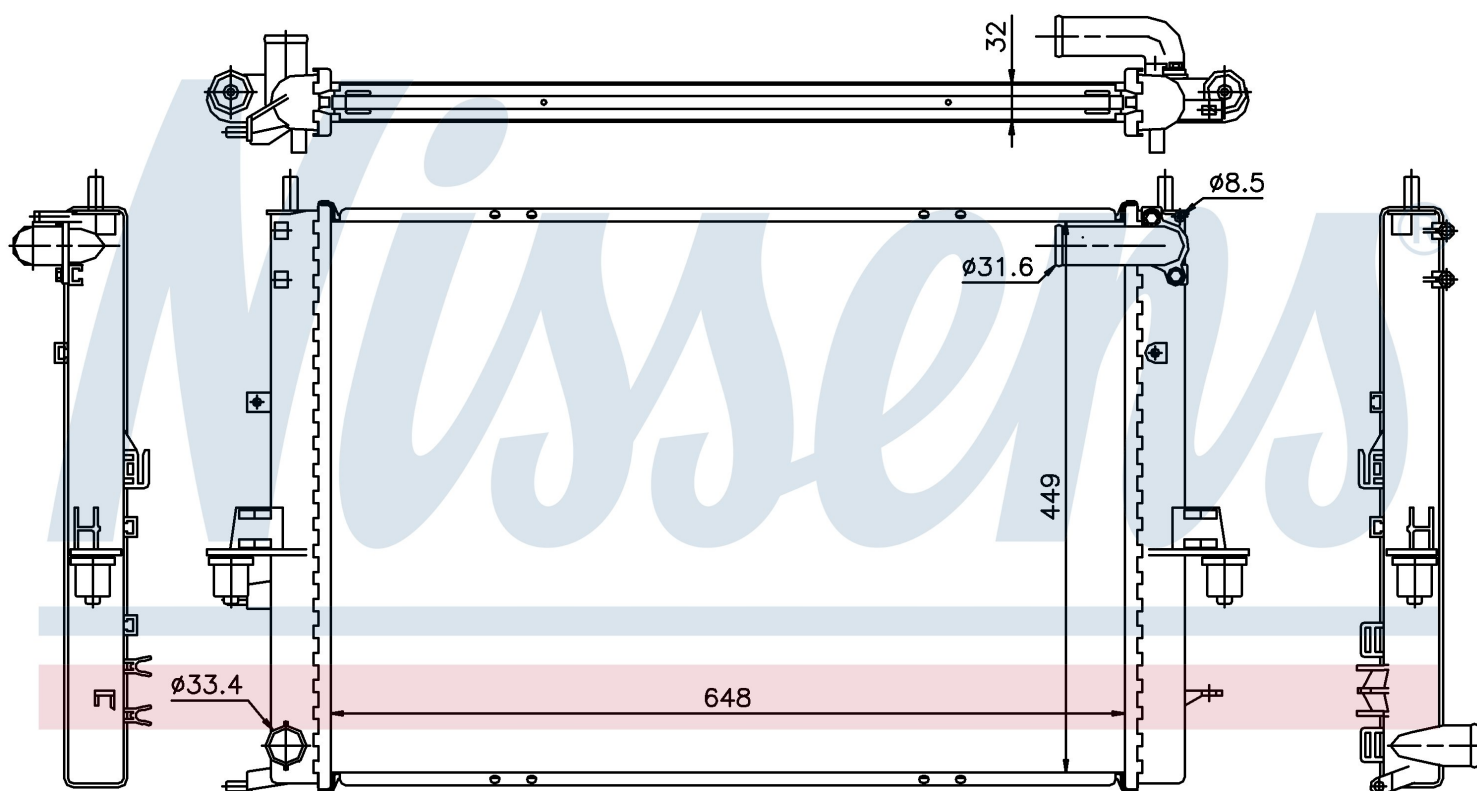

Номер продукта | 64308A

Номер продукта 64308A

Производитель	ROVER
Модельный ряд	75 (99-)
Модель	1.8 i 16V
Коробка передач	Manual/Automatic
Система А/С	With/Without air conditioning
Топливо	Gasoline
Двигатель	18K4F
Вес брутто	5,92 kg
Период	3/1999->
Размер (В x Ш x Г)	648 x 449 x 32 mm
Материал	Plastic/Aluminium
Оригинальные номера	
GRD1055	PCC000960