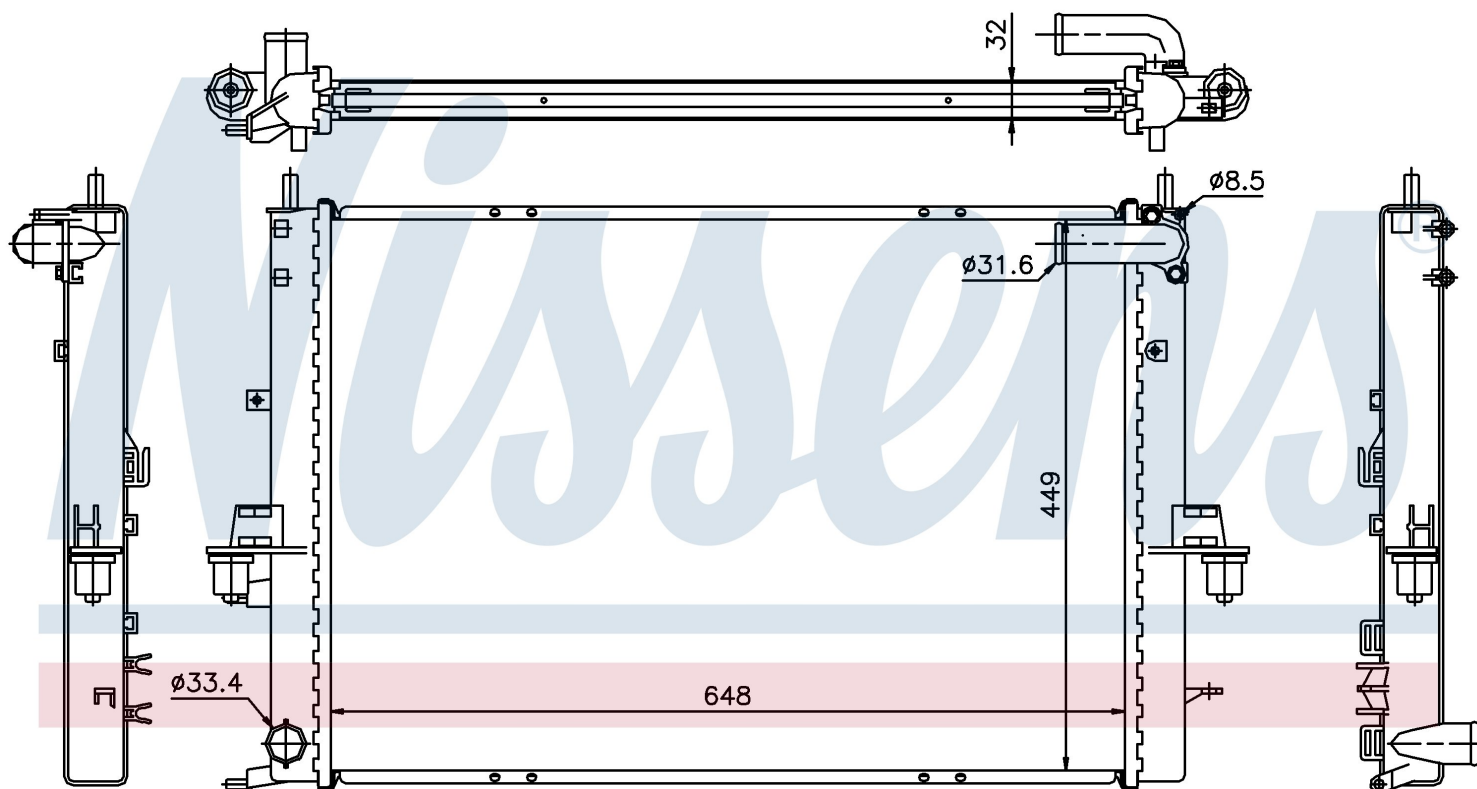

Номер продукта | 64308A

Номер продукта 64308A

Производитель	MG		
Модельный ряд	ZTT (01-)		
Модель	4.6 i V8		
Коробка передач	Manual/Automatic		
Система А/С	With/Without air conditioning		
Топливо	Gasoline		
Двигатель	46F2F		
Вес брутто	5,92 kg		
Период	9/2001->		
Размер (В x Ш x Г)	648 x 449 x 32 mm		
Материал	Plastic/Aluminium		
Оригинальные номера			
GRD1055	PCC000960