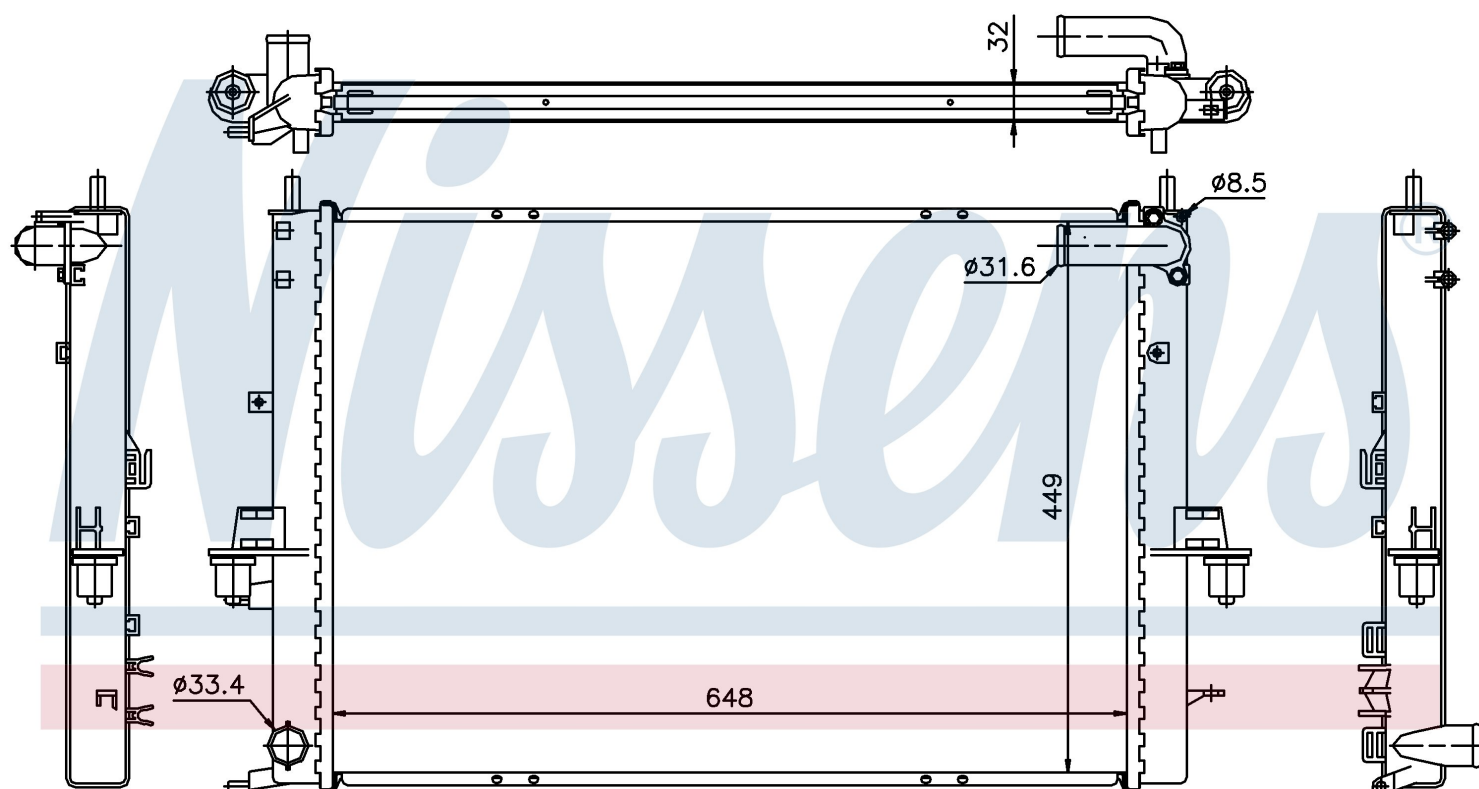

Номер продукта | 64308A

Номер продукта 64308A

Производитель	MG		
Модельный ряд	ZTT (01-)		
Модель	2.0 i V6 24V		
Коробка передач	Manual/Automatic		
Система А/С	With/Without air conditioning		
Топливо	Gasoline		
Двигатель	V20K4F		
Вес брутто	5,92 kg		
Период	9/2001->		
Размер (В x Ш x Г)	648 x 449 x 32 mm		
Материал	Plastic/Aluminium		
Оригинальные номера			
GRD1055	PCC000960