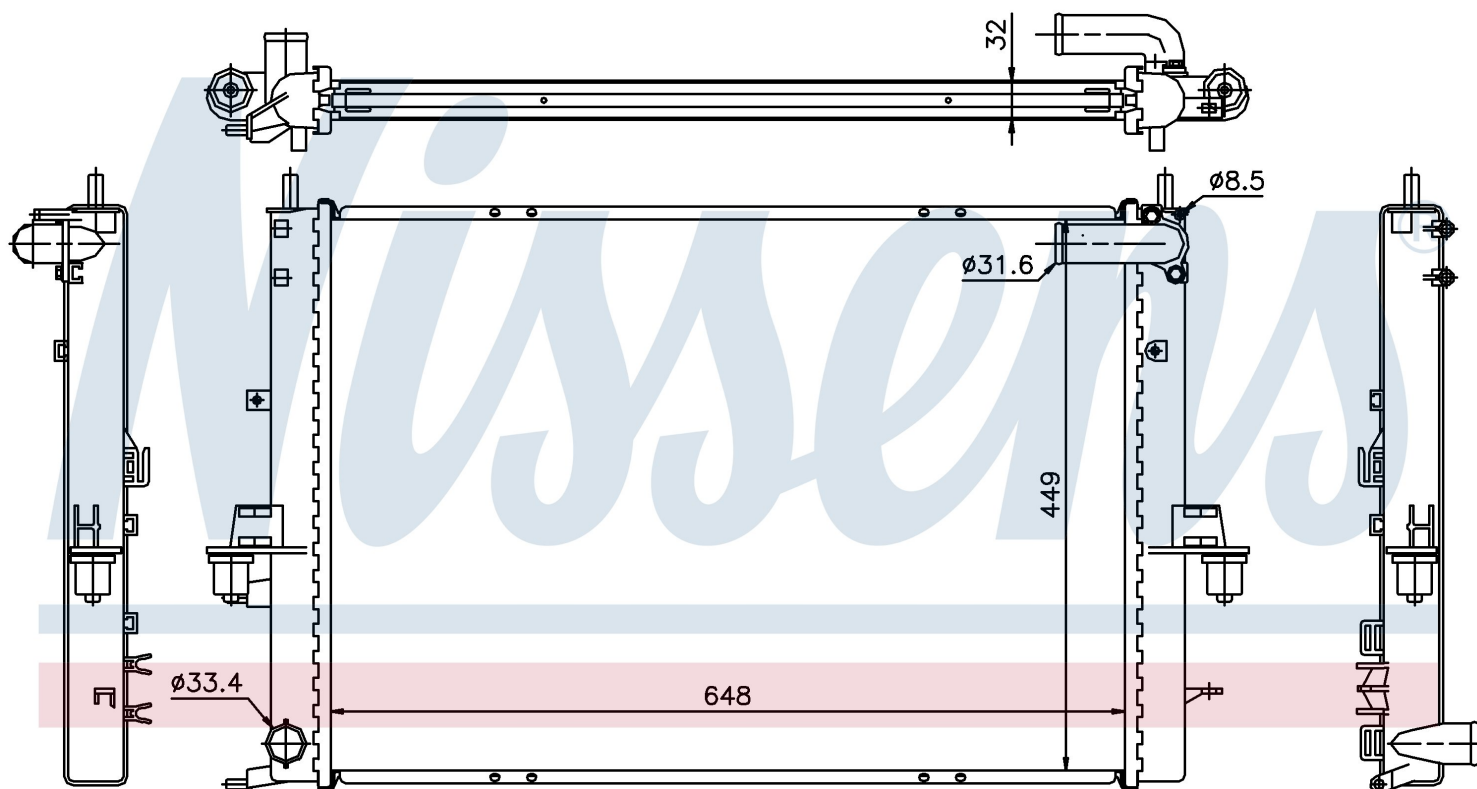

Номер продукта | 64308A

Номер продукта 64308A

Производитель	ROVER
Модельный ряд	75 (99-)
Модель	1.8 i Turbo
Коробка передач	Manual/Automatic
Система А/С	With/Without air conditioning
Топливо	Gasoline
Двигатель	18K4F
Вес брутто	5,92 kg
Период	3/1999->
Размер (В x Ш x Г)	648 x 449 x 32 mm
Материал	Plastic/Aluminium
Оригинальные номера	
GRD1055	PCC000960