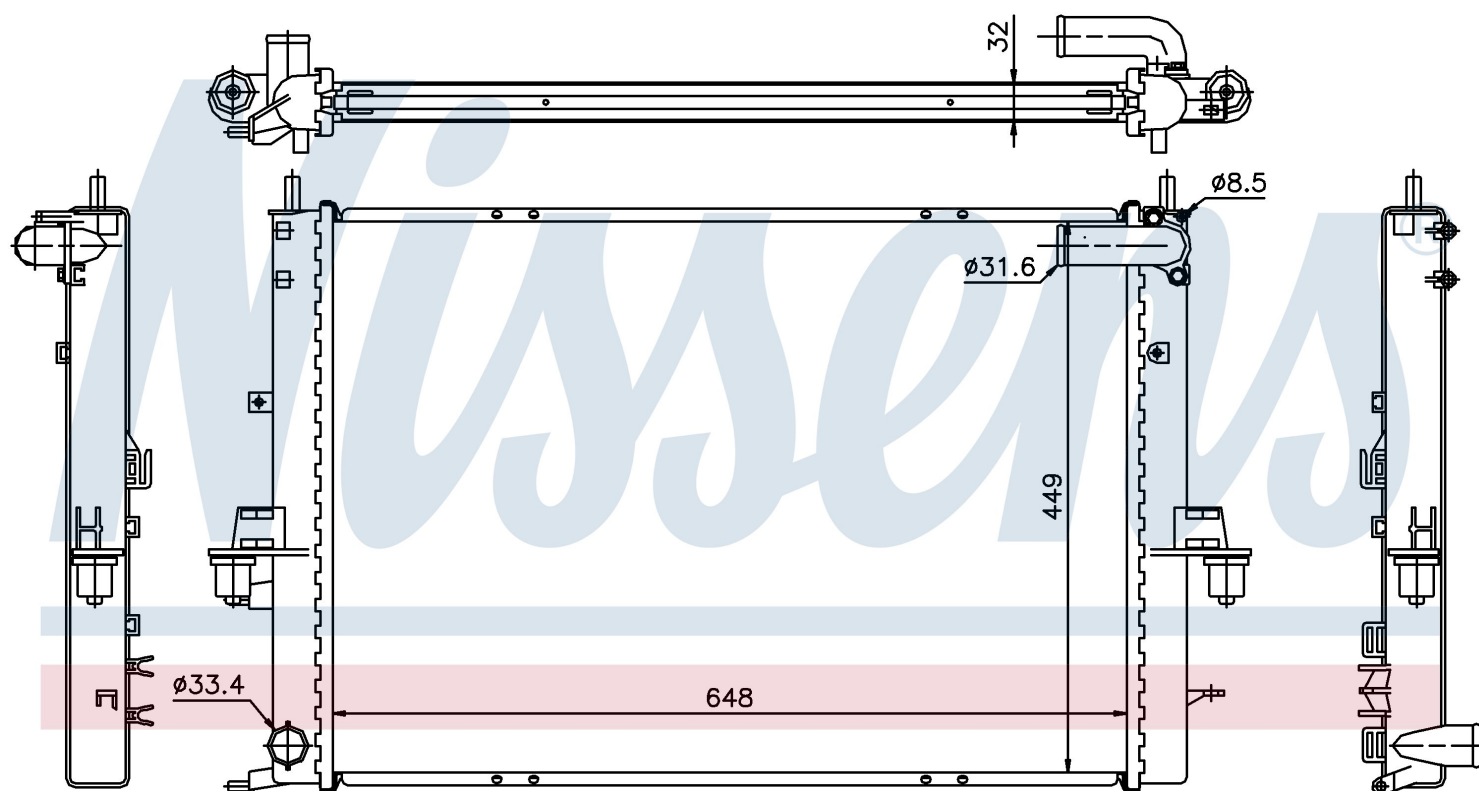

Номер продукта | 64308A

Номер продукта 64308A	
Производитель	MG
Модельный ряд	ZT (01-)
Модель	2.5 i V6 24V
Коробка передач	Manual/Automatic
Система А/С	With/Without air conditioning
Топливо	Gasoline
Двигатель	25K4F
Вес брутто	5,92 kg
Период	9/2001->
Размер (В x Ш x Г)	648 x 449 x 32 mm
Материал	Plastic/Aluminium
Оригинальные номера	
GRD1055	PCC000960