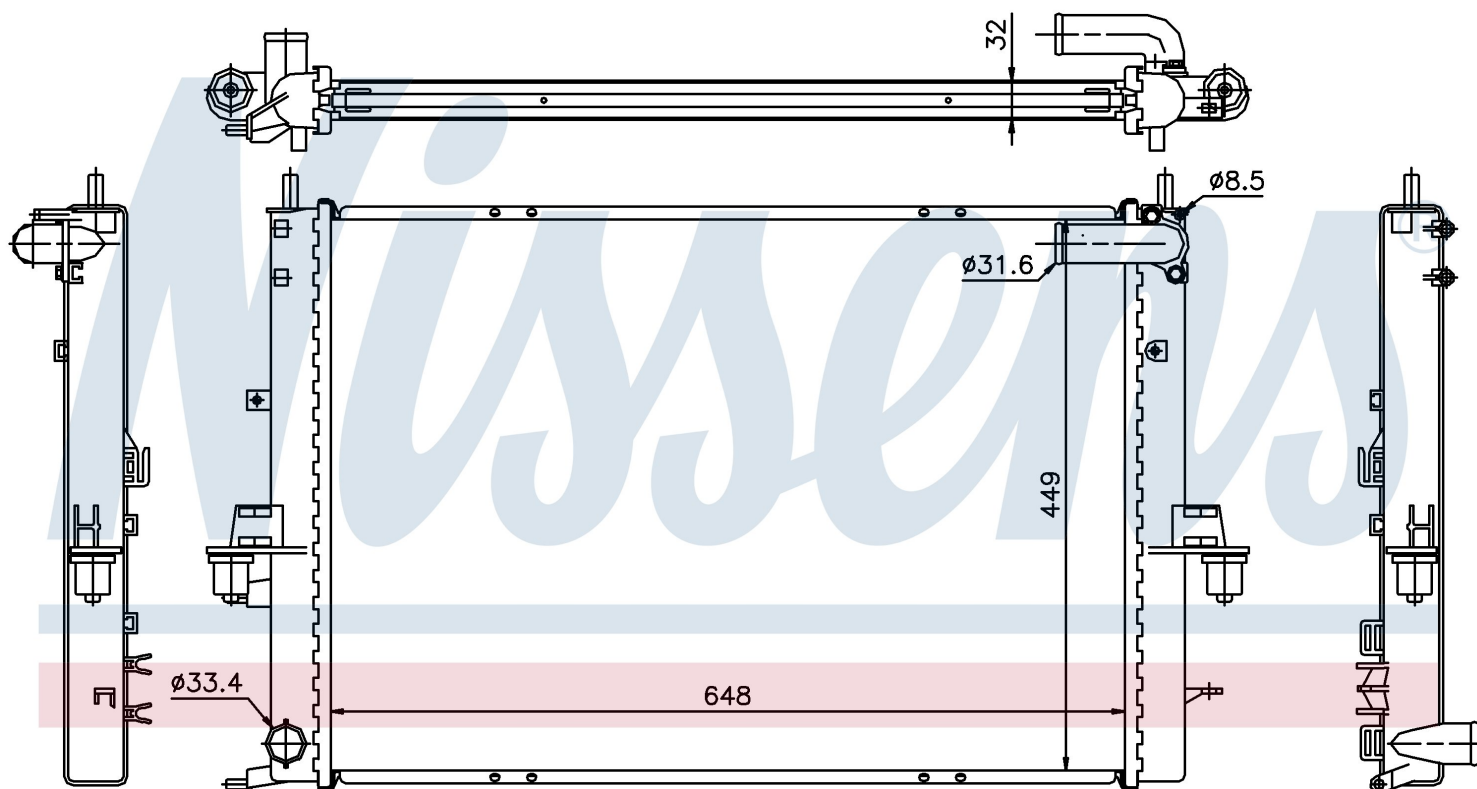

Номер продукта | 64308A

Номер продукта 64308A

Производитель	MG
Модельный ряд	ZT (01-)
Модель	1.8 i 16V
Коробка передач	Manual/Automatic
Система А/С	With/Without air conditioning
Топливо	Gasoline
Двигатель	18K4F
Вес брутто	5,92 kg
Период	9/2001->
Размер (В x Ш x Г)	648 x 449 x 32 mm
Материал	Plastic/Aluminium
Оригинальные номера	
GRD1055	PCC000960