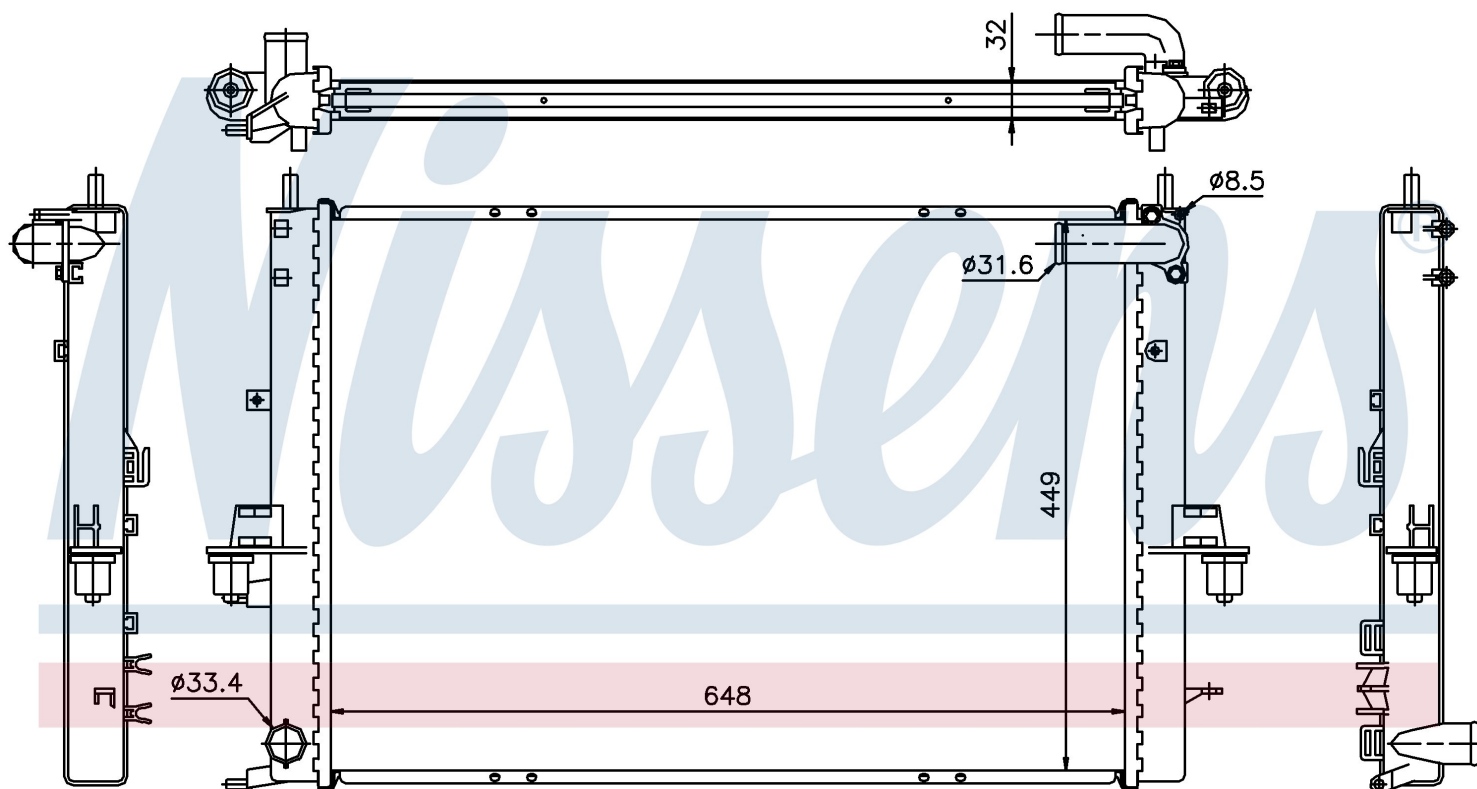

Номер продукта | 64308A

**Номер продукта 64308A**

Производитель	MG
Модельный ряд	ZT (01-)
Модель	1.8 i 16V
Коробка передач	Manual/Automatic
Система А/С	With/Without air conditioning
Топливо	Gasoline
Двигатель	18K4F
Вес брутто	5,92 kg
Период	9/2001->
Размер (В x Ш x Г)	648 x 449 x 32 mm
Материал	Plastic/Aluminium
<b>Оригинальные номера</b>	
GRD1055	PCC000960

Номер продукта | 64308A

**Номер продукта 64308A**

Производитель	MG		
Модельный ряд	ZT (01-)		
Модель	1.8 i Turbo		
Коробка передач	Manual/Automatic		
Система А/С	With/Without air conditioning		
Топливо	Gasoline		
Двигатель	18K4F		
Вес брутто	5,92 kg		
Период	9/2001->		
Размер (В x Ш x Г)	648 x 449 x 32 mm		
Материал	Plastic/Aluminium		
<b>Оригинальные номера</b>			
GRD1055	PCC000960		