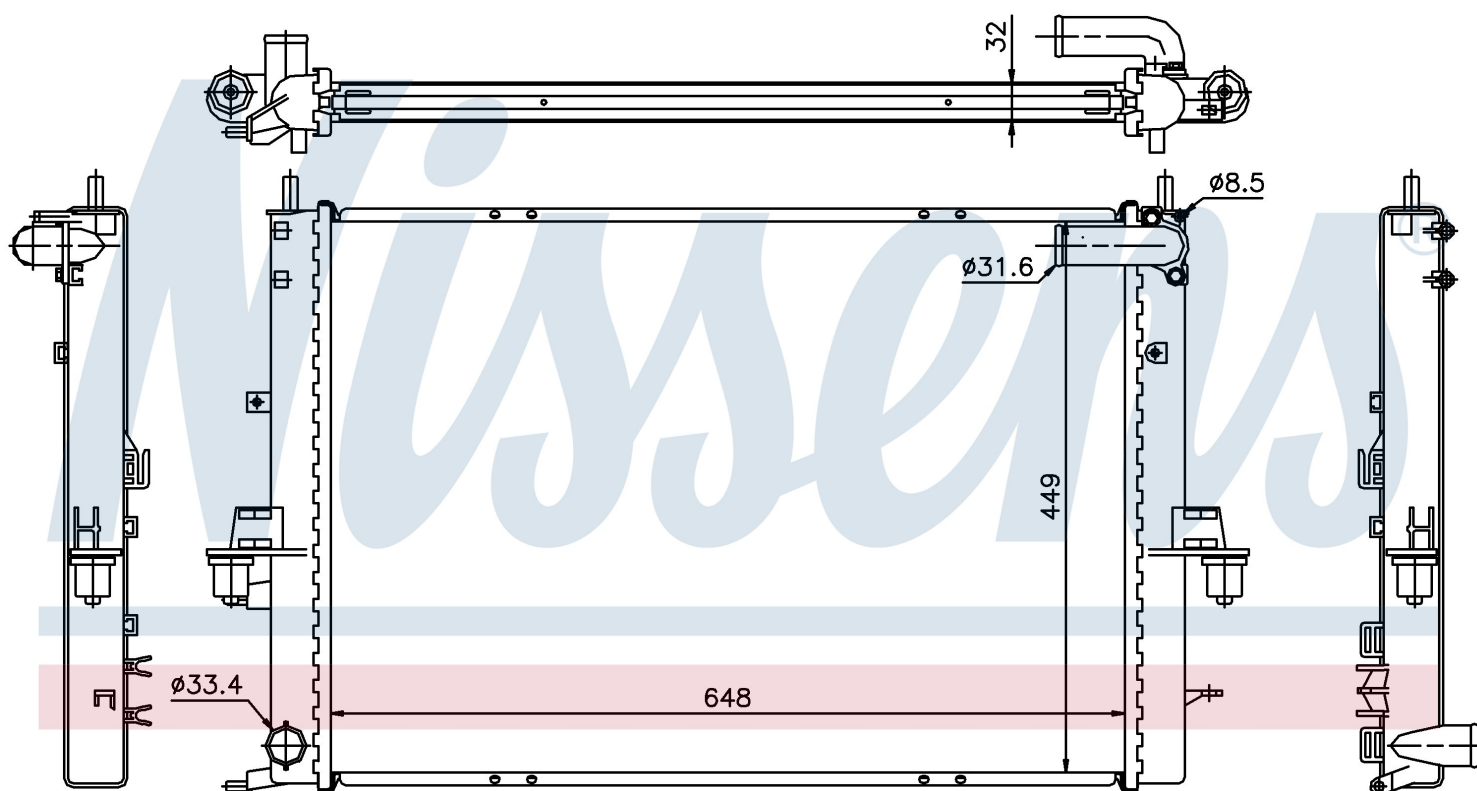

Номер продукта | 64308A

Номер продукта 64308A

Производитель	MG		
Модельный ряд	ZTT (01-)		
Модель	1.8 i Turbo		
Коробка передач	Manual/Automatic		
Система А/С	With/Without air conditioning		
Топливо	Gasoline		
Двигатель	18K4F		
Вес брутто	5,92 kg		
Период	9/2001->		
Размер (В x Ш x Г)	648 x 449 x 32 mm		
Материал	Plastic/Aluminium		
Оригинальные номера			
GRD1055	PCC000960