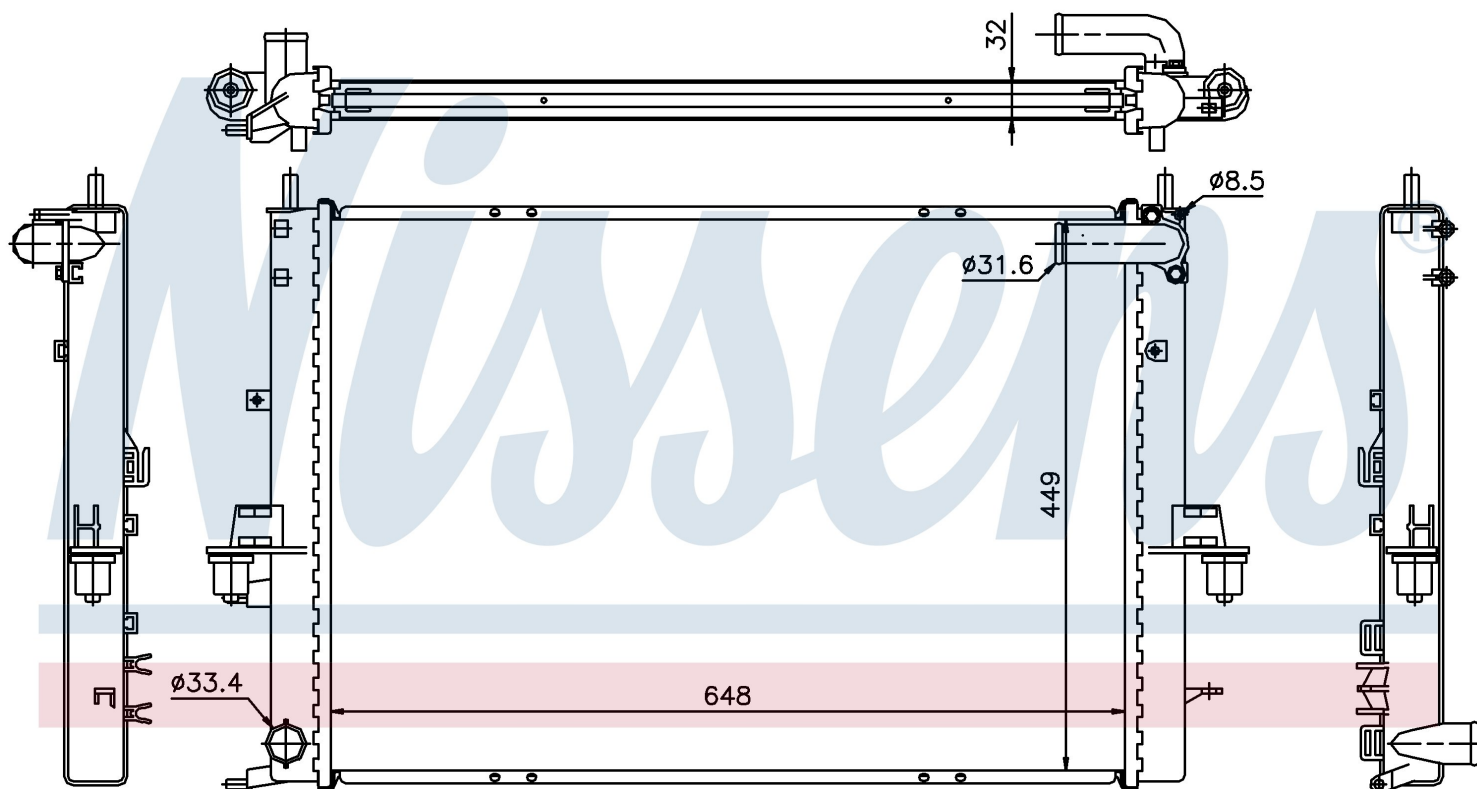

Номер продукта | 64308A

Номер продукта 64308A

Производитель	ROEWE
Модельный ряд	750 (05-)
Модель	1.8 TURBO
Коробка передач	Manual/Automatic
Система А/С	With/Without air conditioning
Топливо	Gasoline
Двигатель	18K4F
Вес брутто	5,92 kg
Период	3/2005->
Размер (В x Ш x Г)	648 x 449 x 32 mm
Материал	Plastic/Aluminium
Оригинальные номера	
GRD1055	PCC000960