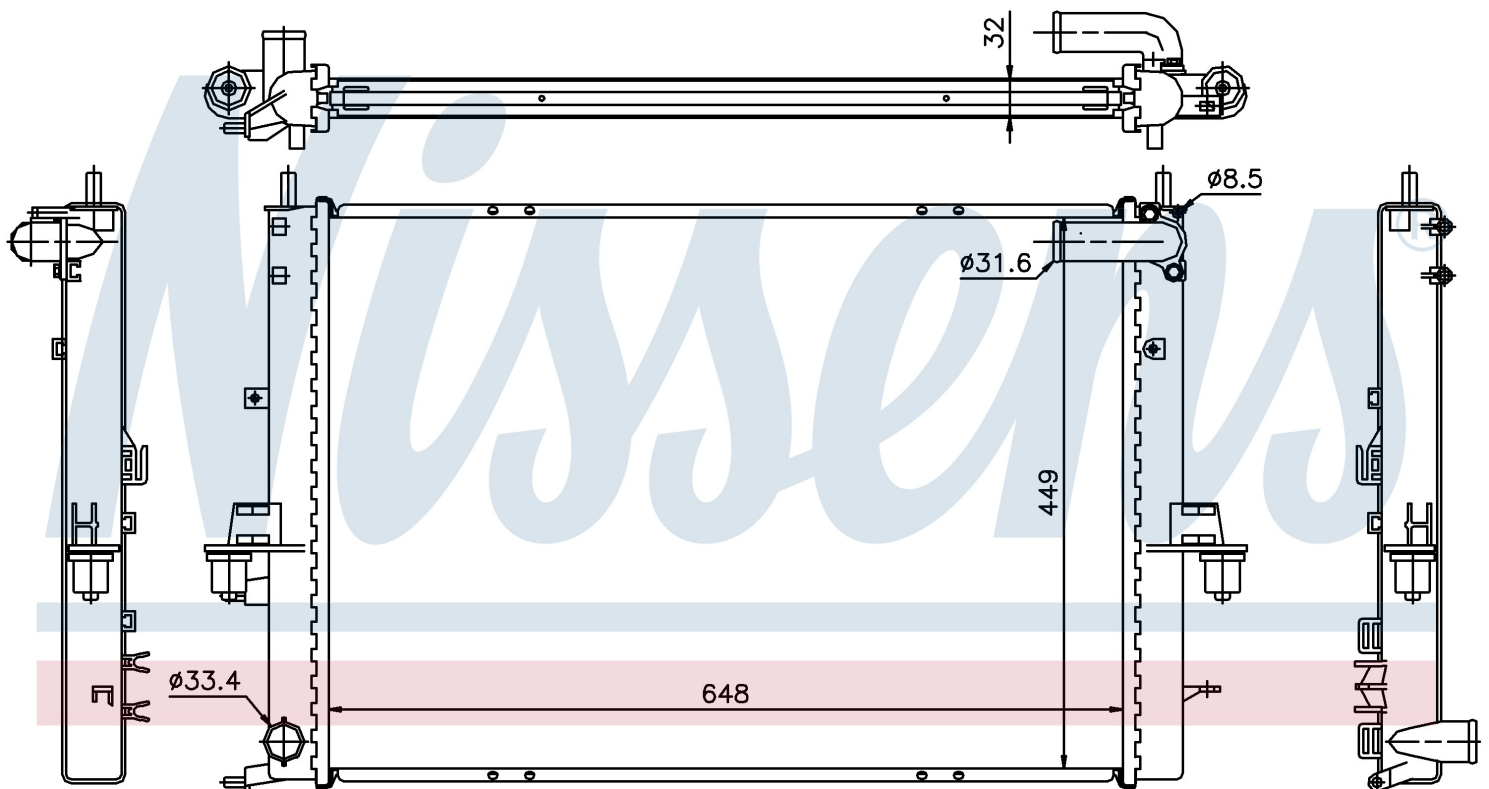

Номер продукта | 64308A

Номер продукта 64308A

Производитель	MG		
Модельный ряд	ZTT (01-)		
Модель	1.8 i 16V		
Коробка передач	Manual/Automatic		
Система А/С	With/Without air conditioning		
Топливо	Gasoline		
Двигатель	18K4F		
Вес брутто	5,92 kg		
Период	9/2001->		
Размер (В x Ш x Г)	648 x 449 x 32 mm		
Материал	Plastic/Aluminium		
Оригинальные номера			
GRD1055	PCC000960