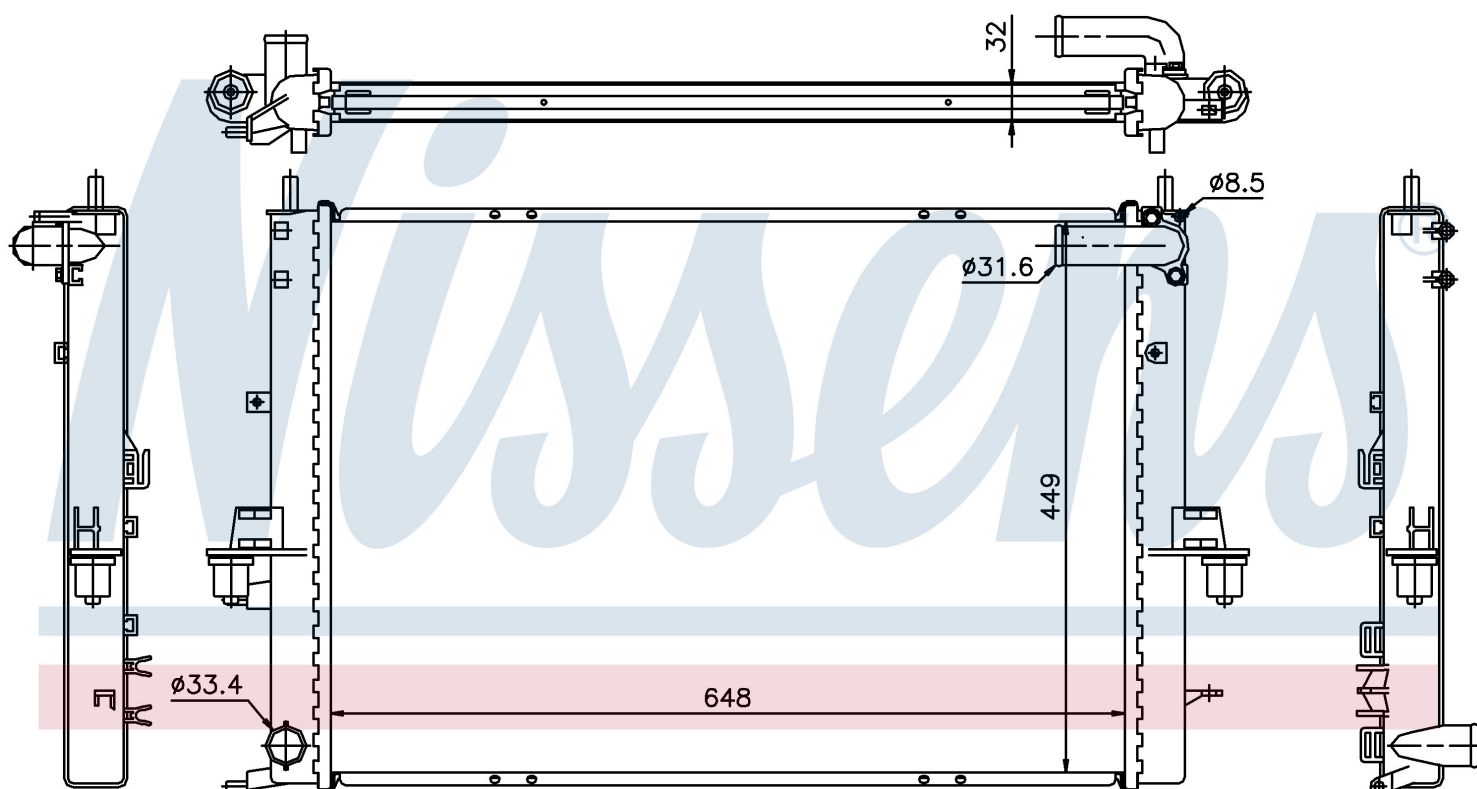

Номер продукта | 64308A

Номер продукта 64308A

Производитель	MG		
Модельный ряд	ZT (01-)		
Модель	2.0 i V6 24V		
Коробка передач	Manual/Automatic		
Система А/С	With/Without air conditioning		
Топливо	Gasoline		
Двигатель	V20K4F		
Вес брутто	5,92 kg		
Период	9/2001->		
Размер (В x Ш x Г)	648 x 449 x 32 mm		
Материал	Plastic/Aluminium		
Оригинальные номера			
GRD1055	PCC000960