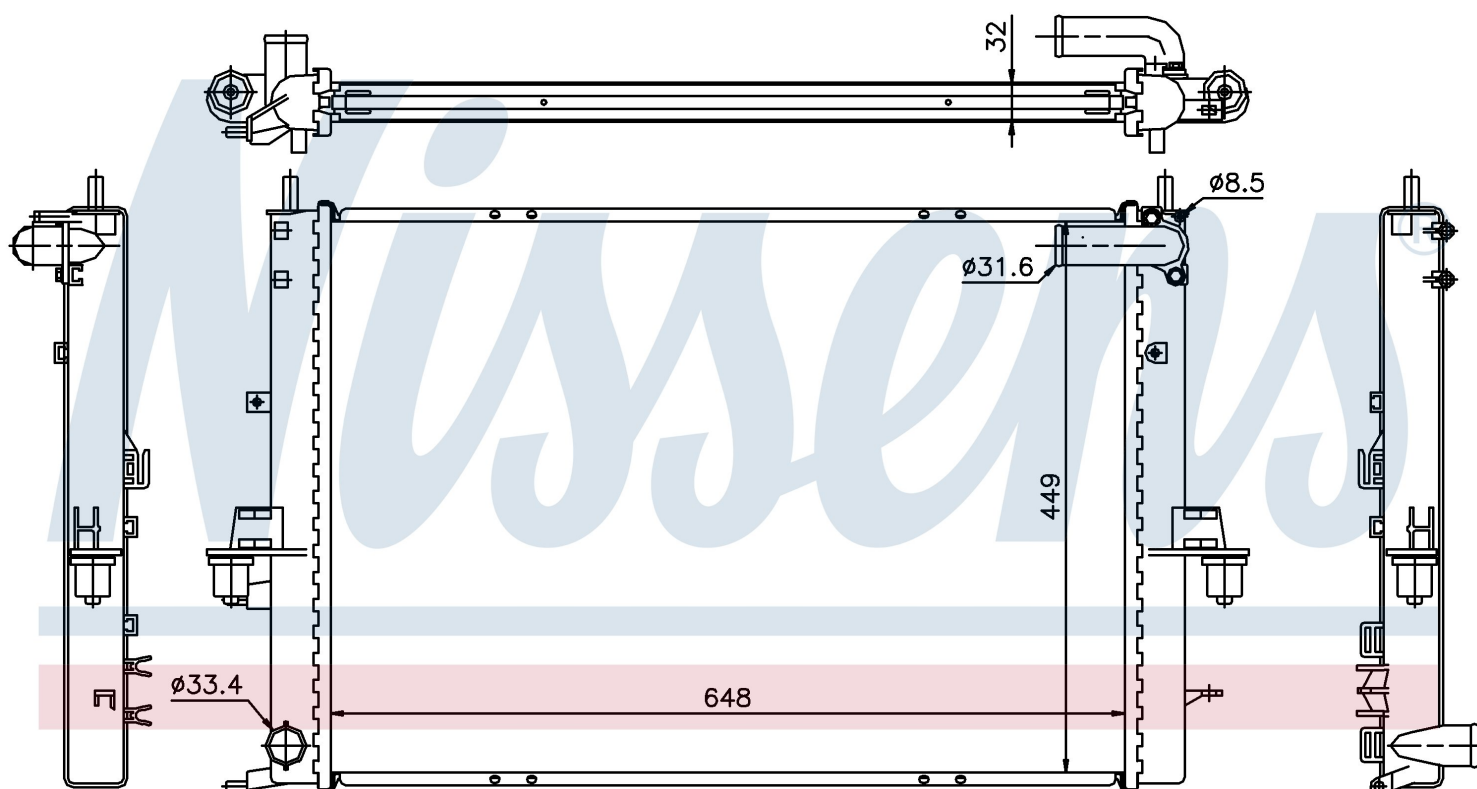

Номер продукта | 64308A

Номер продукта 64308A

Производитель	MG		
Модельный ряд	ZTT (01-)		
Модель	2.0 CDTi		
Коробка передач	Manual/Automatic		
Система А/С	With/Without air conditioning		
Топливо	Diesel		
Двигатель	204D2		
Вес брутто	5,92 kg		
Период	9/2001->		
Размер (В x Ш x Г)	648 x 449 x 32 mm		
Материал	Plastic/Aluminium		
Оригинальные номера			
GRD1055	PCC000960