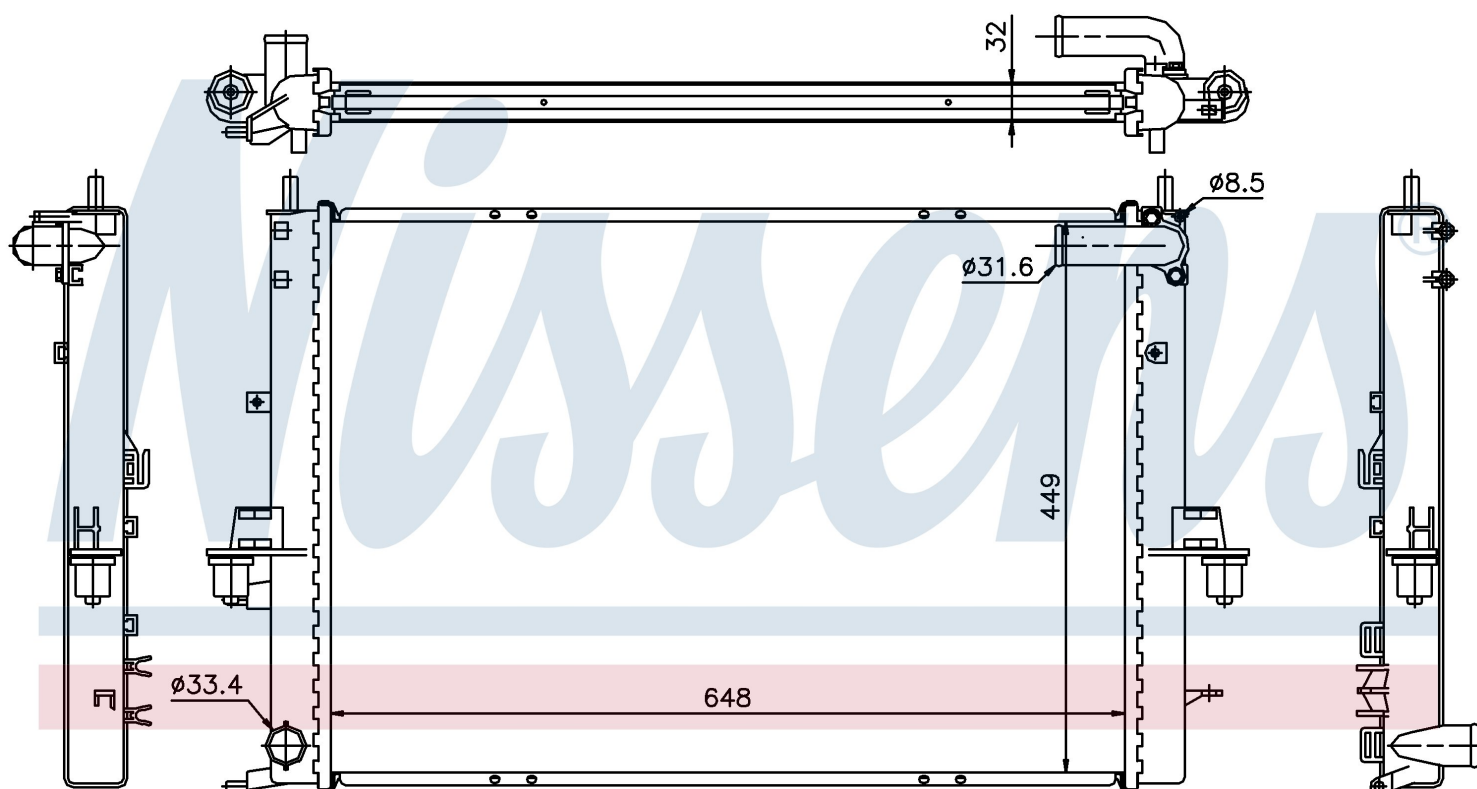

Номер продукта | 64308A

Номер продукта 64308A

Производитель	ROVER
Модельный ряд	75 (99-)
Модель	2.0 CDTi
Коробка передач	Manual/Automatic
Система А/С	With/Without air conditioning
Топливо	Diesel
Двигатель	204D2
Вес брутто	5,92 kg
Период	3/1999->
Размер (В x Ш x Г)	648 x 449 x 32 mm
Материал	Plastic/Aluminium
Оригинальные номера	
GRD1055	PCC000960