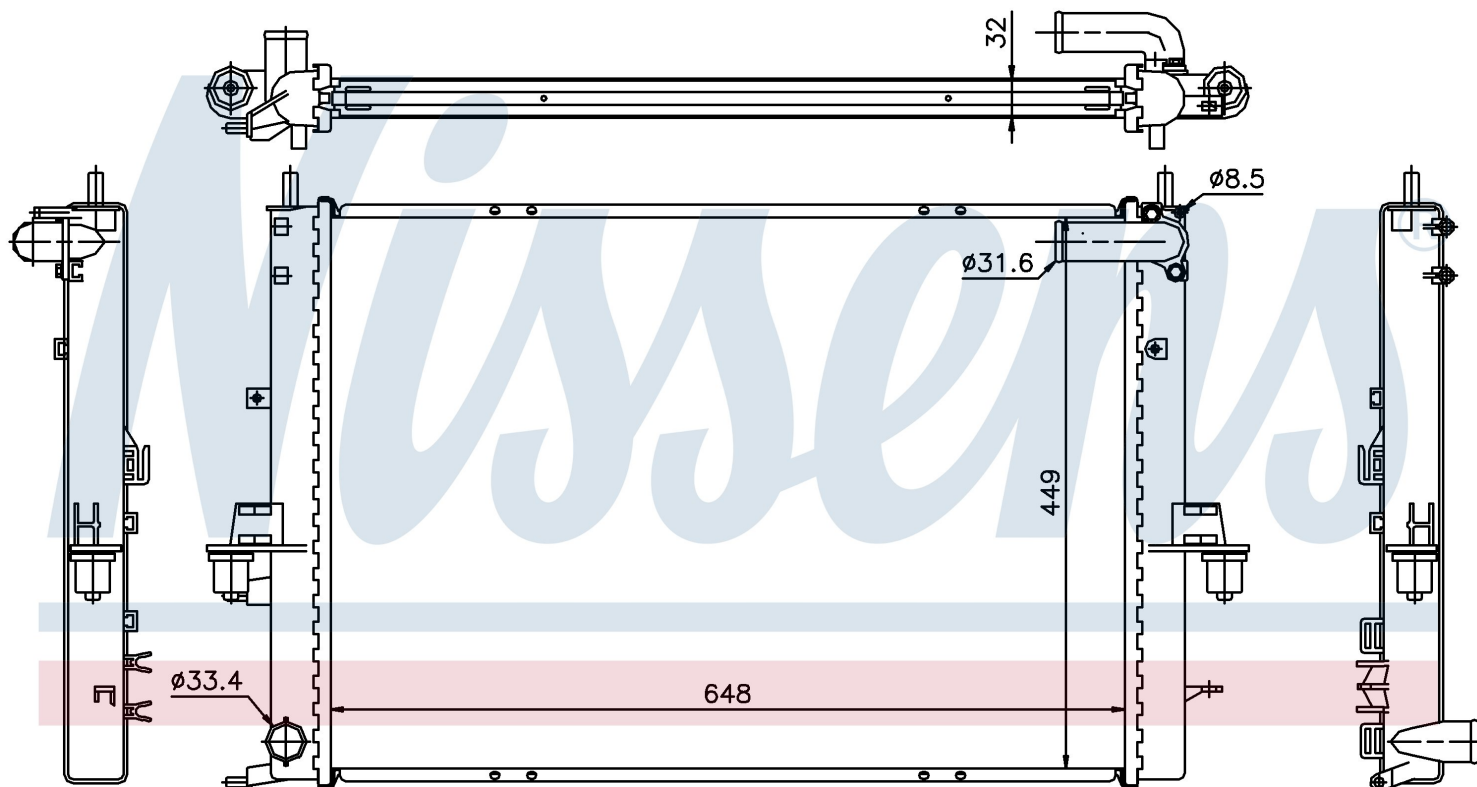

Номер продукта | 64308A

**Номер продукта 64308A**

Производитель	MG
Модельный ряд	ZT (01-)
Модель	1.8 i 16V
Коробка передач	Manual/Automatic
Система А/С	With/Without air conditioning
Топливо	Gasoline
Двигатель	18K4F
Вес брутто	5,92 kg
Период	9/2001->
Размер (В x Ш x Г)	648 x 449 x 32 mm
Материал	Plastic/Aluminium
<b>Оригинальные номера</b>	
GRD1055	PCC000960

Номер продукта | 64308A

**Номер продукта 64308A**

Производитель	MG		
Модельный ряд	ZT (01-)		
Модель	1.8 i Turbo		
Коробка передач	Manual/Automatic		
Система А/С	With/Without air conditioning		
Топливо	Gasoline		
Двигатель	18K4F		
Вес брутто	5,92 kg		
Период	9/2001->		
Размер (В x Ш x Г)	648 x 449 x 32 mm		
Материал	Plastic/Aluminium		
<b>Оригинальные номера</b>			
GRD1055	PCC000960		