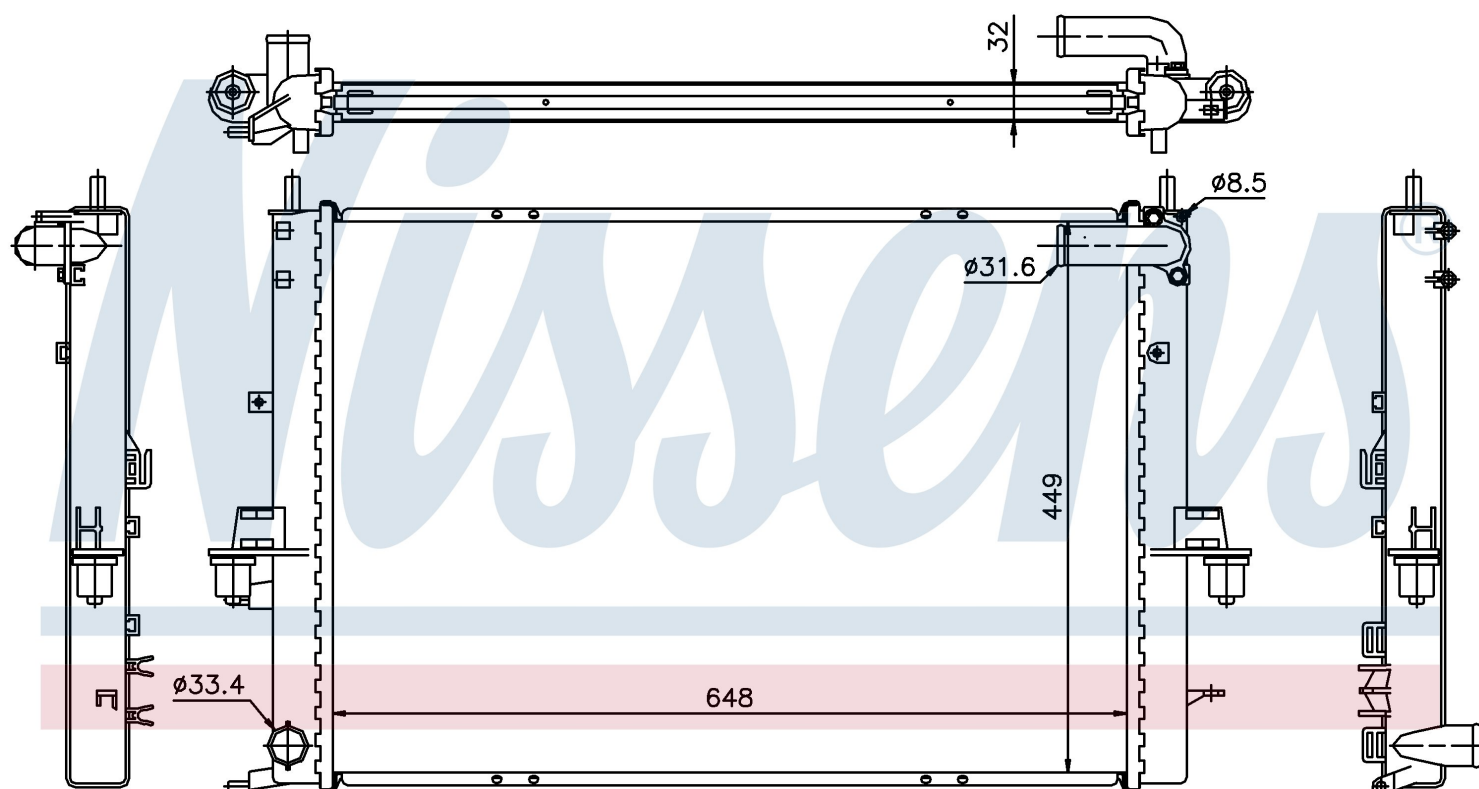

Номер продукта | 64308A

Номер продукта 64308A	
Производитель	ROVER
Модельный ряд	75 (99-)
Модель	2.0 i V6 24V
Коробка передач	Manual/Automatic
Система А/С	With/Without air conditioning
Топливо	Gasoline
Двигатель	V20K4F
Вес брутто	5,92 kg
Период	3/1999->
Размер (В x Ш x Г)	648 x 449 x 32 mm
Материал	Plastic/Aluminium
Оригинальные номера	
GRD1055	PCC000960