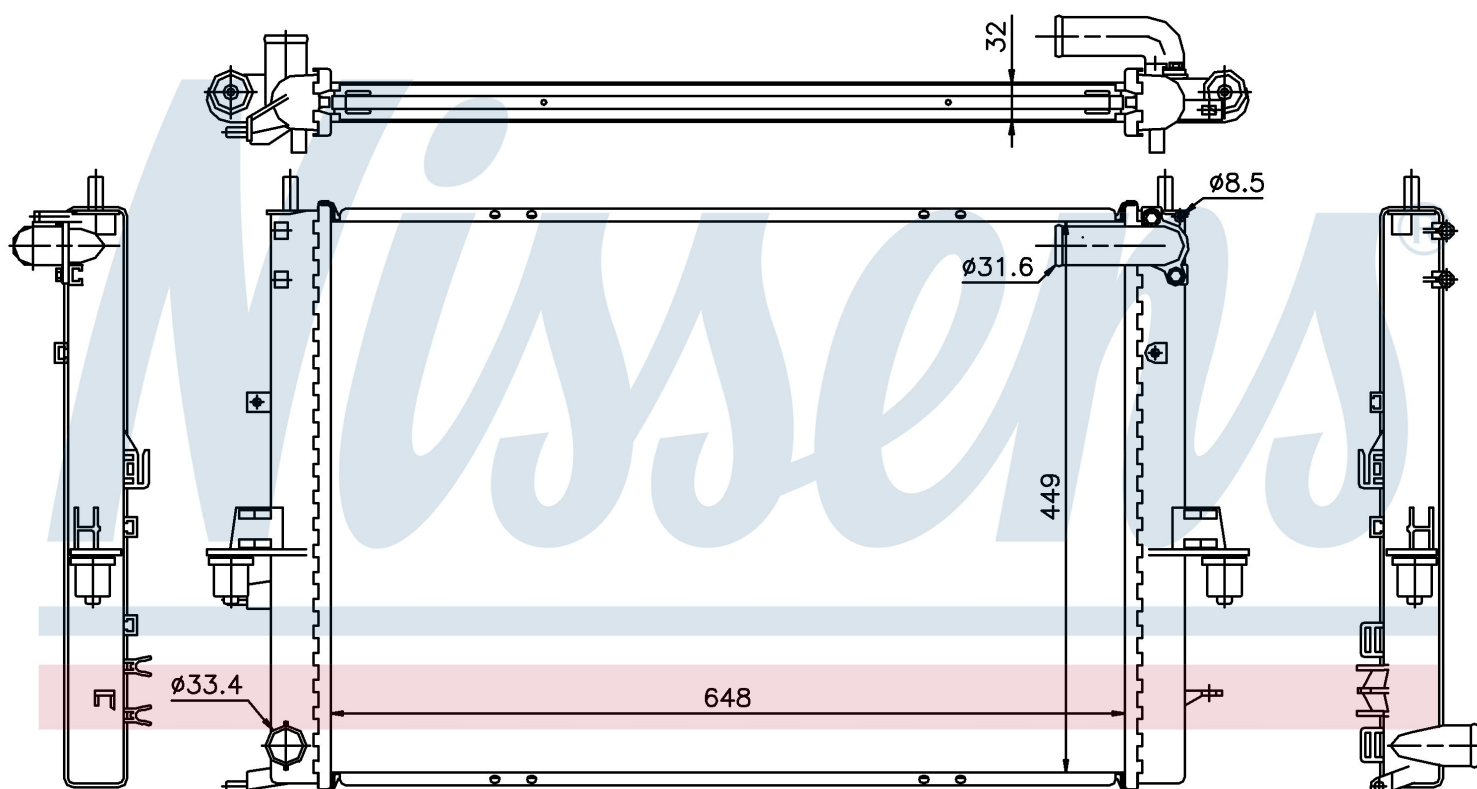

Номер продукта | 64308A

Номер продукта 64308A

Производитель	MG		
Модельный ряд	ZTT (01-)		
Модель	2.5 i V6 24V		
Коробка передач	Manual/Automatic		
Система А/С	With/Without air conditioning		
Топливо	Gasoline		
Двигатель	25K4F		
Вес брутто	5,92 kg		
Период	9/2001->		
Размер (В x Ш x Г)	648 x 449 x 32 mm		
Материал	Plastic/Aluminium		
Оригинальные номера			
GRD1055	PCC000960