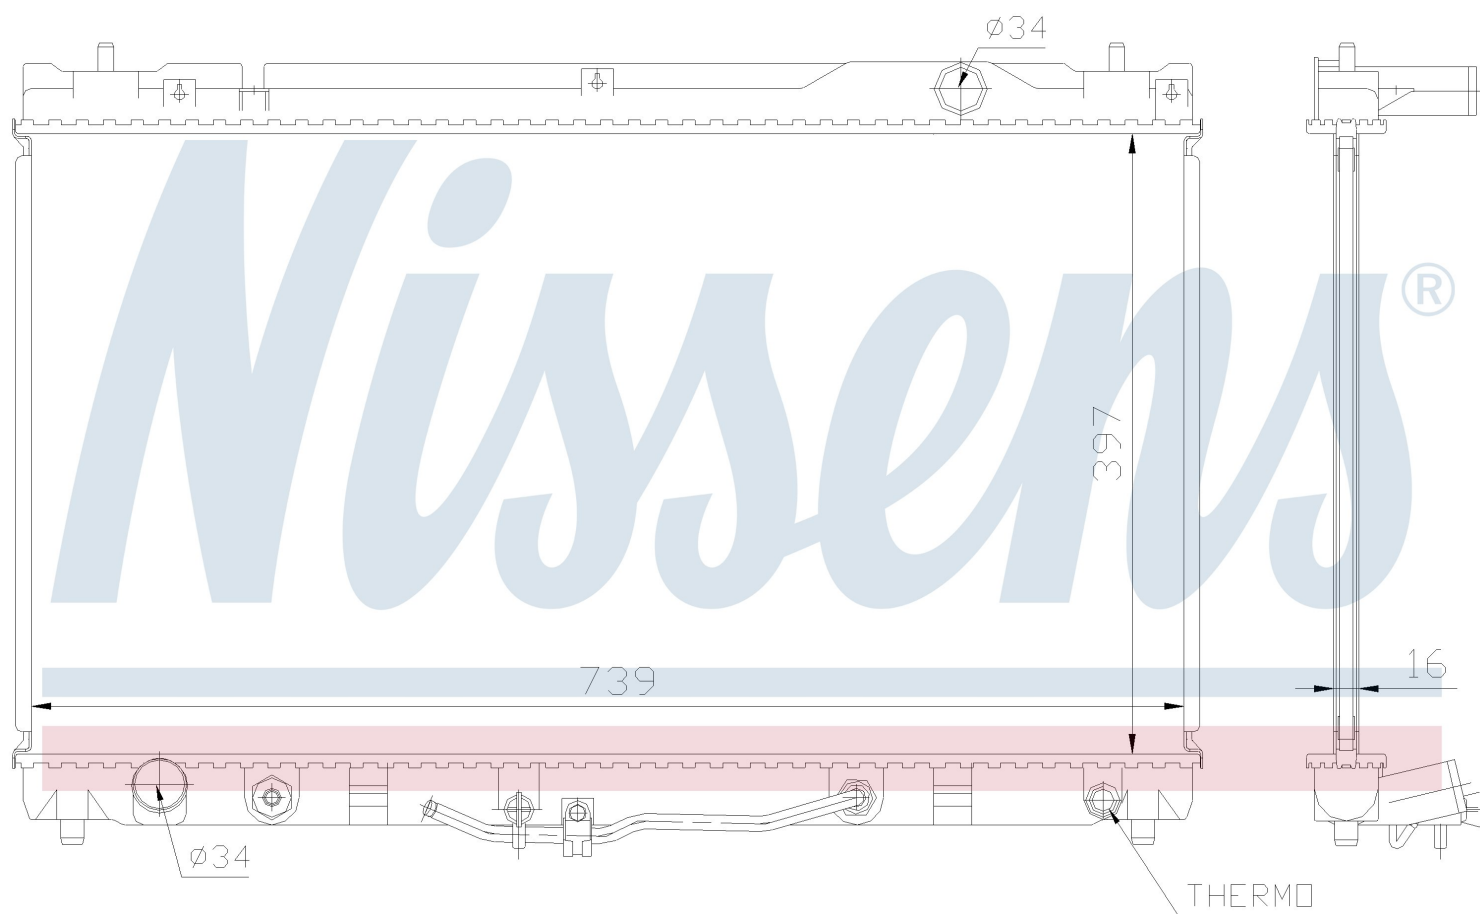

Номер продукта | 64633

**Номер продукта 64633**

Производитель	LEXUS
Модельный ряд	ES
Модель	300
Коробка передач	Automatic
Система А/С	With/Without air conditioning
Топливо	Gasoline
Двигатель	1MZFE
Вес брутто	5,40 kg
Период	7/2001->
Размер (В x Ш x Г)	397 x 739 x 16 mm
Материал	Mechanical aluminium

Оригинальные номера

16400-20260	16400-20261	16400-20270	16400-20320
-------------	-------------	-------------	-------------

Номер продукта | 64633

Номер продукта 64633			
Производитель	LEXUS		
Модельный ряд	ES		
Модель	300		
Коробка передач	Automatic		
Система А/С	With/Without air conditioning		
Топливо	Gasoline		
Двигатель	1MZFE		
Вес брутто	5,40 kg		
Период	7/2001->		
Размер (В x Ш x Г)	397 x 739 x 16 mm		
Материал	Mechanical aluminium		
Оригинальные номера			
16400-20260	16400-20261	16400-20270	16400-20320