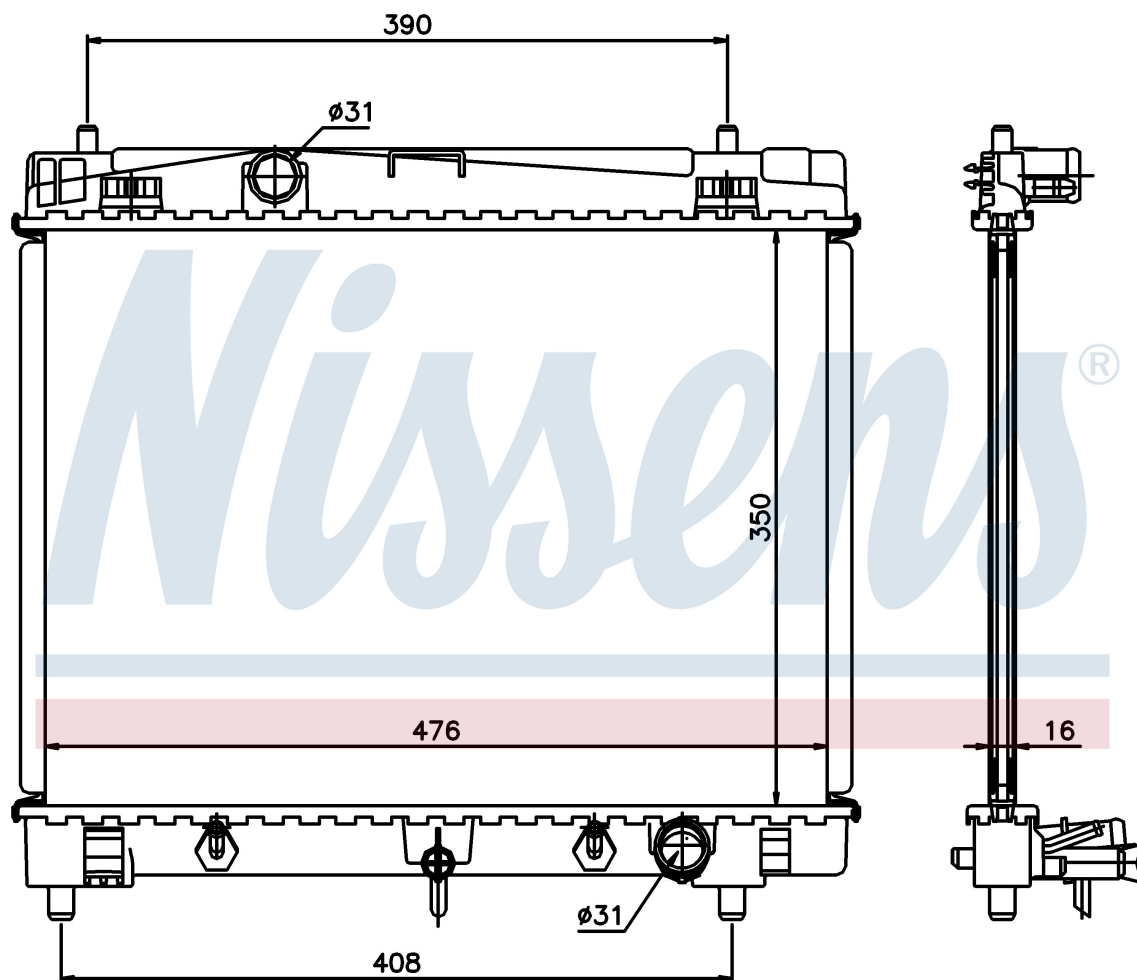

Номер продукта | 64682

**Номер продукта 64682**

Производитель	DAIHATSU
Модельный ряд	CHARADE (L3_) (11-)
Модель	1.3 i 16V
Коробка передач	Automatic
Система А/С	With/Without air conditioning
Топливо	Gasoline
Двигатель	2SZFE
Вес брутто	3,60 kg
Период	5/2011->
Размер (В x Ш x Г)	350 x 476 x 20 mm
Материал	Plastic/Aluminium

**Оригинальные номера**

16400-21300

16400-21300

Номер продукта | 64682

**Номер продукта 64682**

Производитель	TOYOTA
Модельный ряд	YARIS (05-)
Модель	1.0 i 16V
Коробка передач	Automatic
Система А/С	With/Without air conditioning
Топливо	Gasoline
Двигатель	1KRFE
Вес брутто	3,60 kg
Период	8/2005->
Размер (В x Ш x Г)	350 x 476 x 20 mm
Материал	Plastic/Aluminium

**Оригинальные номера**

16400-21300	16400-21300		
-------------	-------------	--	--

Номер продукта | 64682

**Номер продукта 64682**

Производитель	DAIHATSU		
Модельный ряд	CHARADE (L3_) (11-)		
Модель	1.3 i 16V		
Коробка передач	Automatic		
Система А/С	With/Without air conditioning		
Топливо	Gasoline		
Двигатель	2SZFE		
Вес брутто	3,60 kg		
Период	5/2011->		
Размер (В x Ш x Г)	350 x 476 x 20 mm		
Материал	Plastic/Aluminium		
<b>Оригинальные номера</b>			
16400-21300	16400-21300		