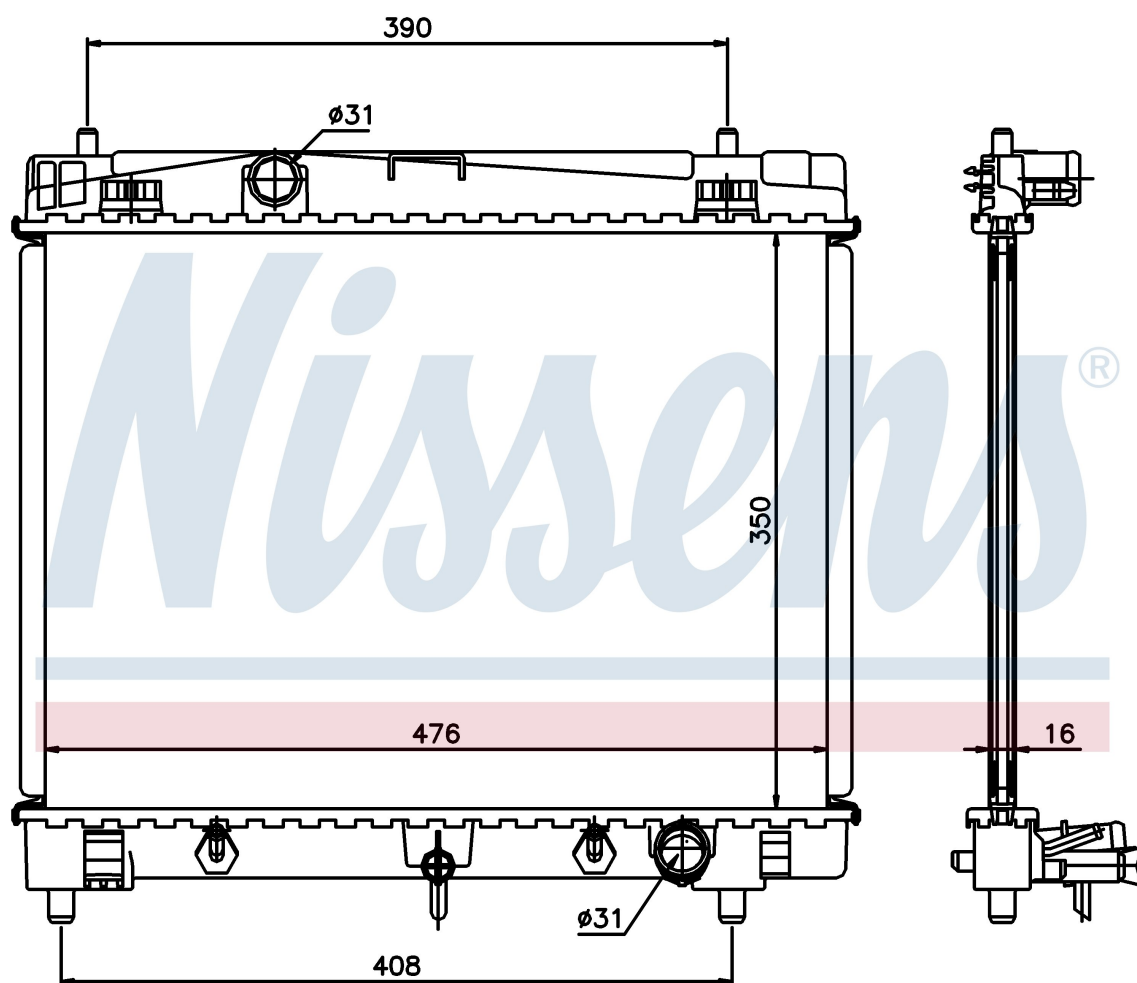

Номер продукта | 64682

**Номер продукта 64682**

Производитель	DAIHATSU
Модельный ряд	CHARADE (L3_) (11-)
Модель	1.3 i 16V
Коробка передач	Automatic
Система А/С	With/Without air conditioning
Топливо	Gasoline
Двигатель	2SZFE
Вес брутто	3,60 kg
Период	5/2011->
Размер (В x Ш x Г)	350 x 476 x 20 mm
Материал	Plastic/Aluminium

**Оригинальные номера**

16400-21300

16400-21300

Номер продукта | 64682

**Номер продукта 64682**

Производитель	TOYOTA
Модельный ряд	YARIS (05-)
Модель	1.0 i 16V
Коробка передач	Automatic
Система А/С	With/Without air conditioning
Топливо	Gasoline
Двигатель	1KRFE
Вес брутто	3,60 kg
Период	8/2005->
Размер (В x Ш x Г)	350 x 476 x 20 mm
Материал	Plastic/Aluminium

**Оригинальные номера**

16400-21300	16400-21300		
-------------	-------------	--	--

Номер продукта | 64682

**Номер продукта 64682**

Производитель	DAIHATSU		
Модельный ряд	CHARADE (L3_) (11-)		
Модель	1.3 i 16V		
Коробка передач	Automatic		
Система А/С	With/Without air conditioning		
Топливо	Gasoline		
Двигатель	2SZFE		
Вес брутто	3,60 kg		
Период	5/2011->		
Размер (В x Ш x Г)	350 x 476 x 20 mm		
Материал	Plastic/Aluminium		
<b>Оригинальные номера</b>			
16400-21300	16400-21300		