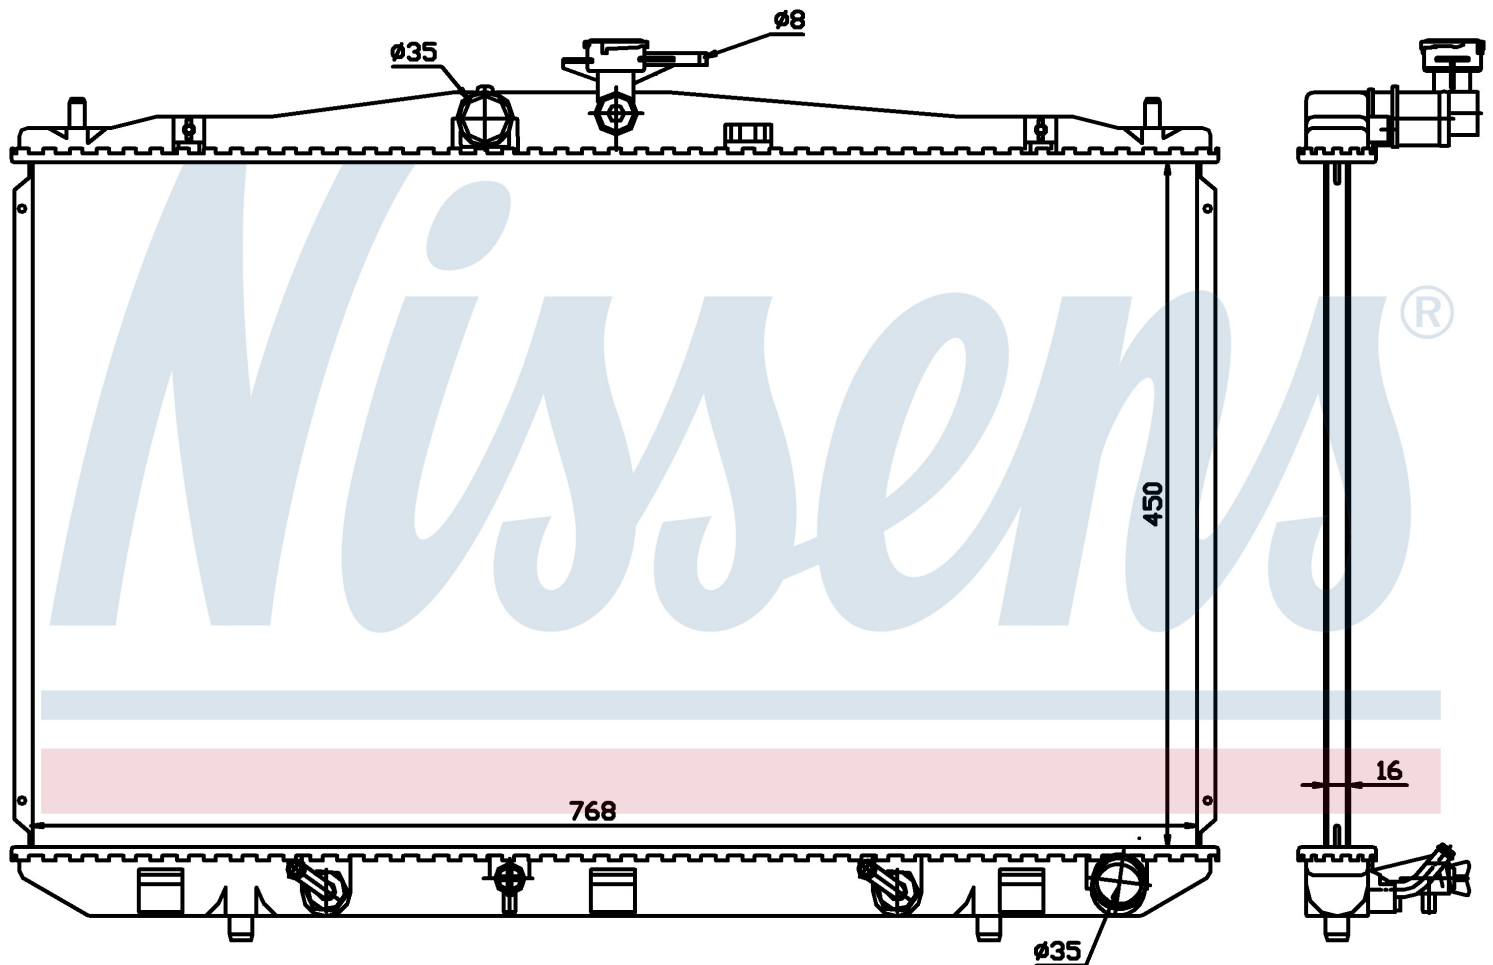

Номер продукта | 646836

Номер продукта 646836

Производитель	LEXUS		
Модельный ряд	LEXUS VEHICLE US		
Модель	RX350 3.5L		
Коробка передач	Automatic		
Система А/С	With/Without air conditioning		
Топливо	Gasoline		
Двигатель	V6		
Вес брутто	6,88 kg		
Период	12/2008->		
Размер (В x Ш x Г)	450 x 767 x 16 mm		
Материал	Plastic/Aluminium		
Оригинальные номера			
1604131610	1604131620	160410P210	160410P220