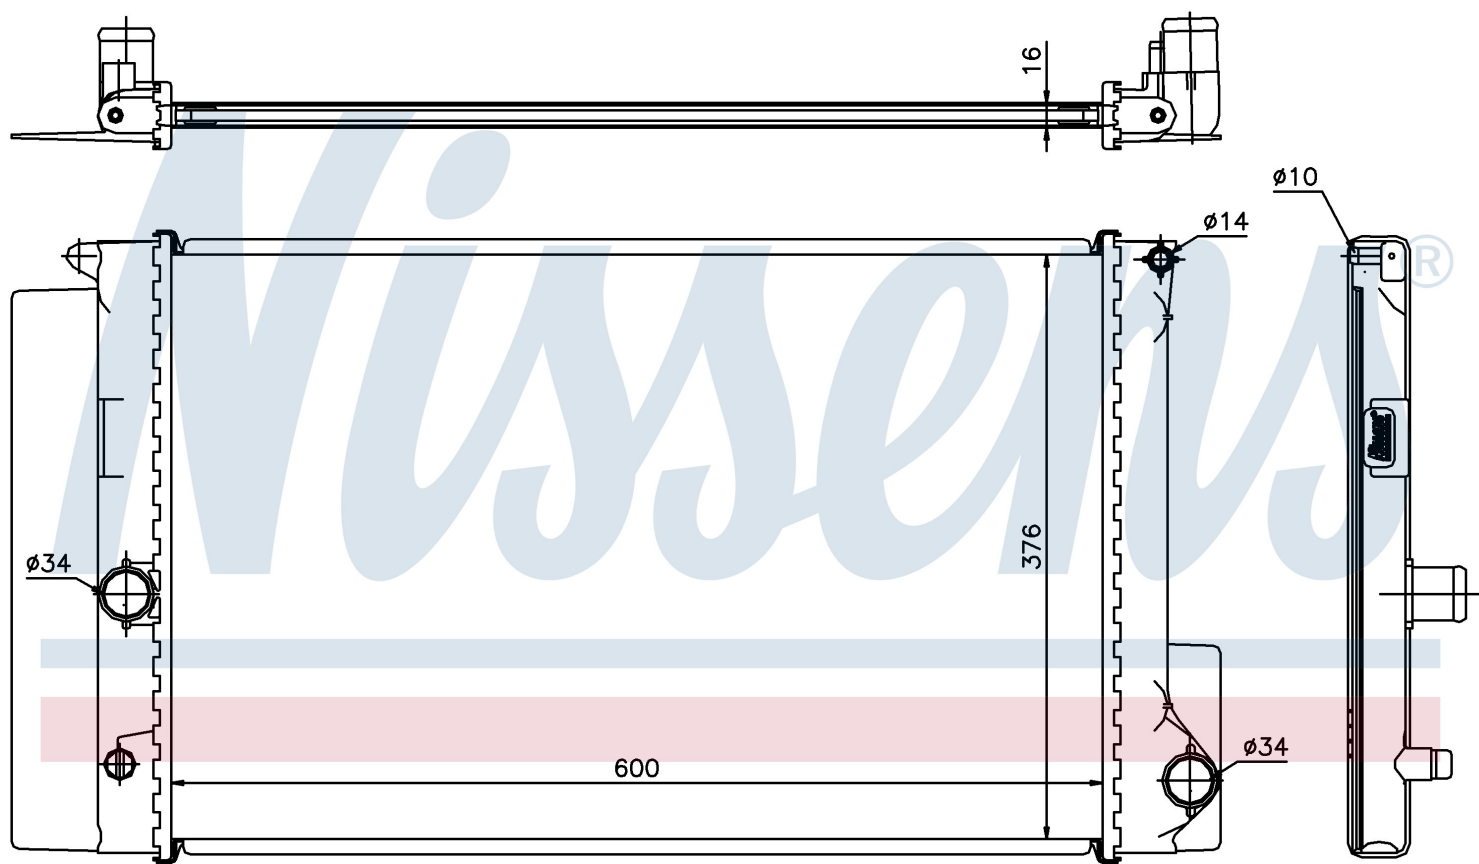

Номер продукта | 64692

Номер продукта 64692

Производитель	TOYOTA
Модельный ряд	AURIS (07-)
Модель	1.8 i 16V
Коробка передач	Manual
Система А/С	With/Without air conditioning
Топливо	Gasoline
Двигатель	2ZR-FAE
Вес брутто	3,20 kg
Период	3/2007->
Размер (В x Ш x Г)	600 x 376 x 16 mm
Материал	Plastic/Aluminium

Оригинальные номера

16400-0D400	16400-22160	16400-0D410	1640022200