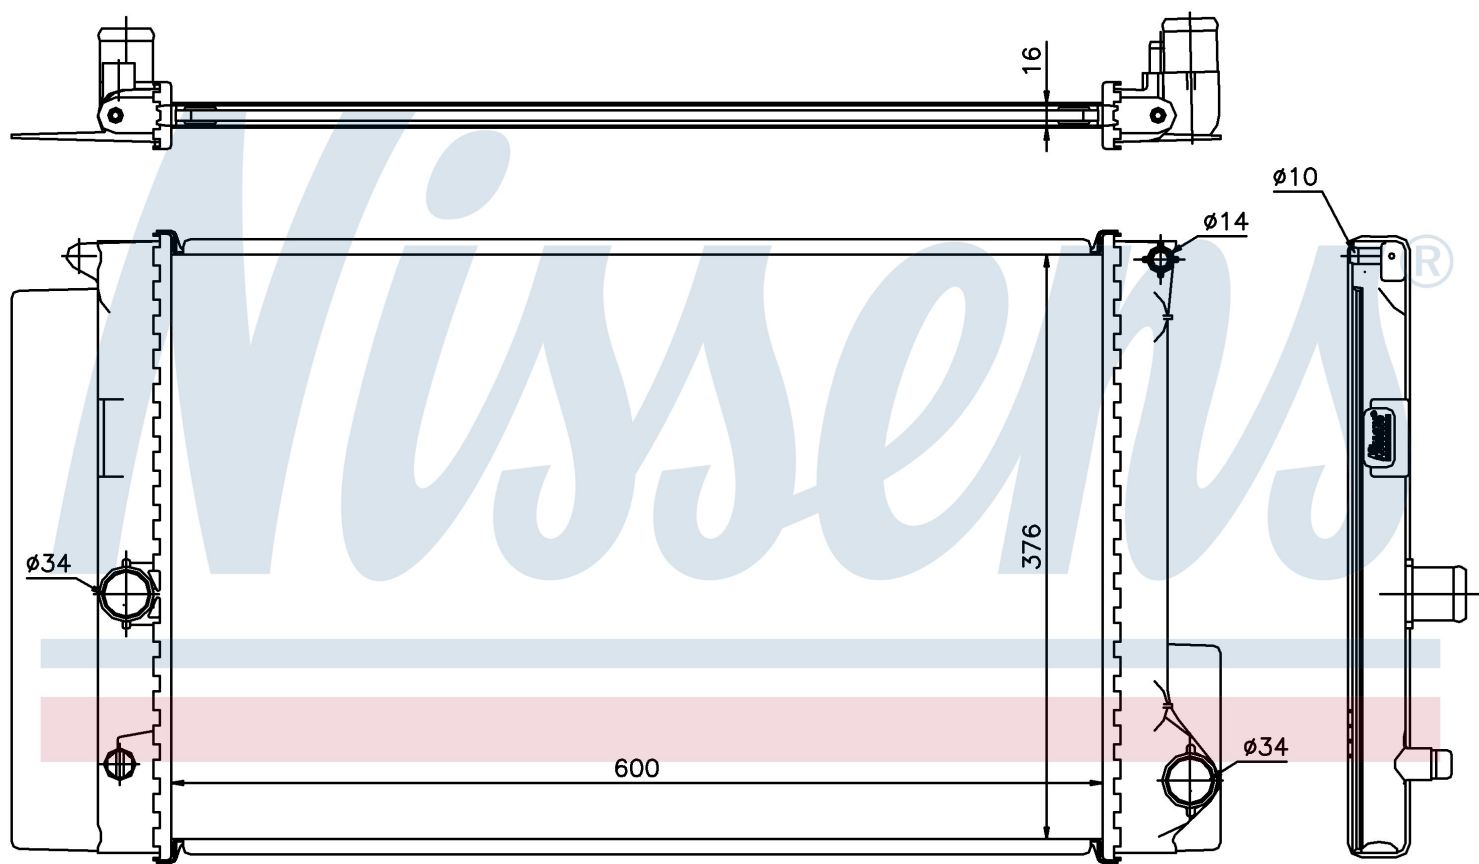

Номер продукта | 64692

Номер продукта 64692

Производитель	TOYOTA
Модельный ряд	COROLLA (07-)
Модель	1.8 i 16V
Коробка передач	Manual
Система А/С	With/Without air conditioning
Топливо	Gasoline
Двигатель	2ZRFAE
Вес брутто	3,20 kg
Период	11/2006->
Размер (В x Ш x Г)	600 x 376 x 16 mm
Материал	Plastic/Aluminium

Оригинальные номера

16400-0D400	16400-22160	16400-0D410	1640022200