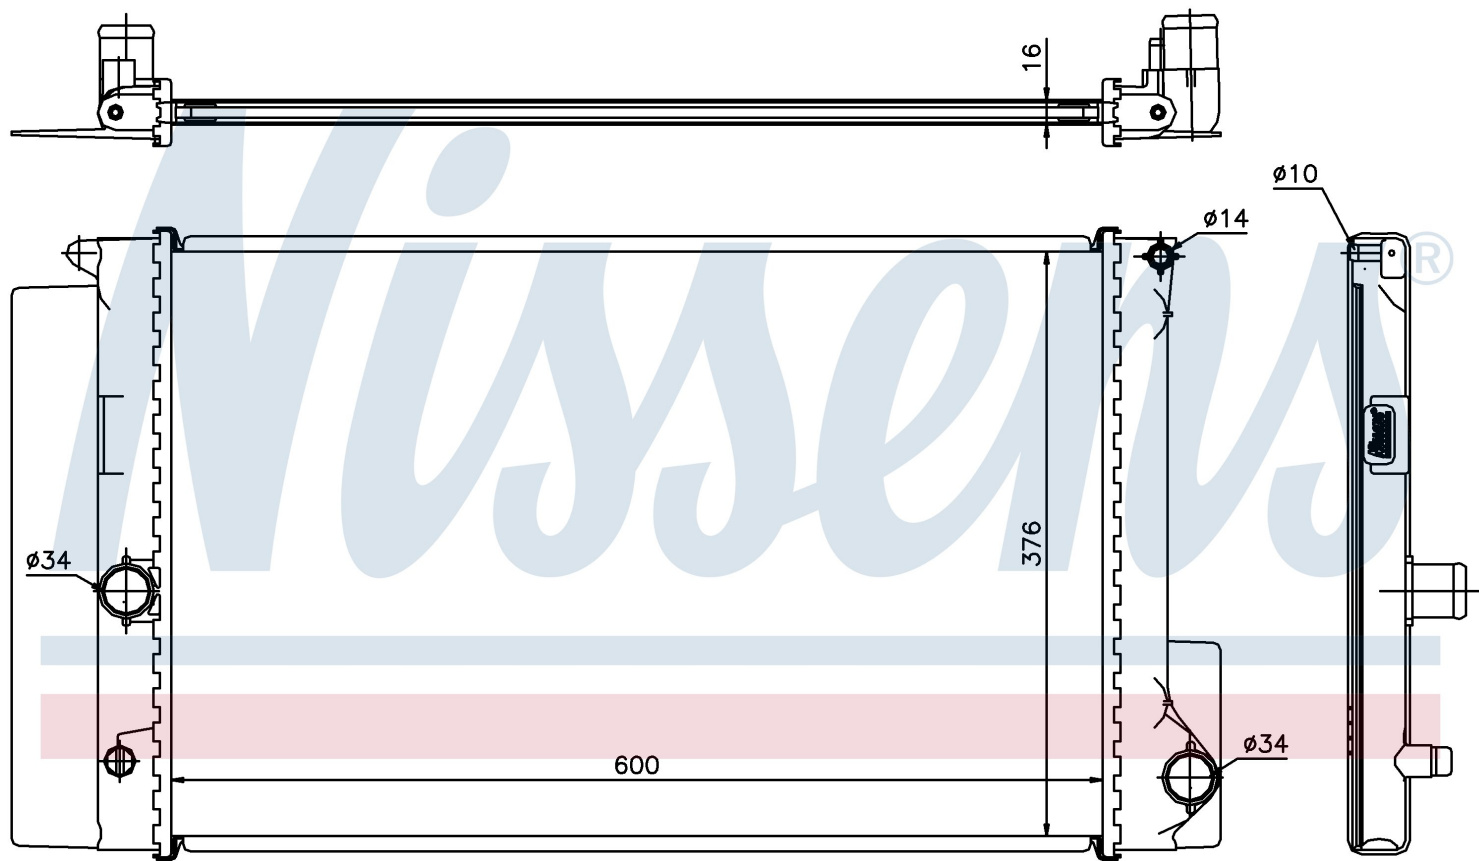

Номер продукта | 64692

Номер продукта 64692

Производитель	TOYOTA
Модельный ряд	COROLLA (07-)
Модель	1.4 i 16V
Коробка передач	Manual
Система А/С	With/Without air conditioning
Топливо	Gasoline
Двигатель	4ZZFE
Вес брутто	3,20 kg
Период	11/2006->
Размер (В x Ш x Г)	600 x 376 x 16 mm
Материал	Plastic/Aluminium

Оригинальные номера

16400-0D400	16400-22160	16400-0D410	1640022200