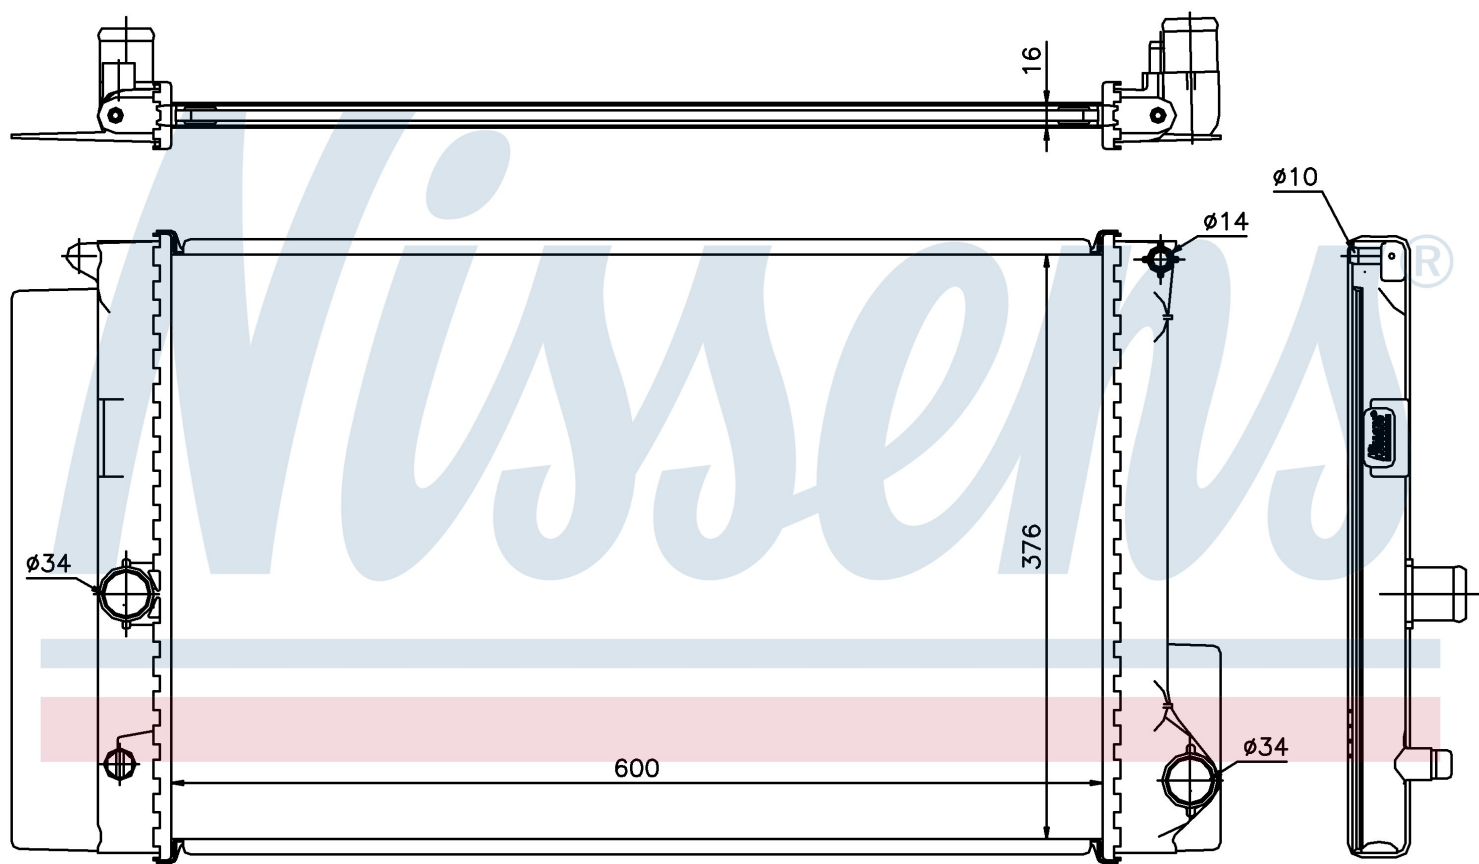

Номер продукта | 64692

Номер продукта 64692

Производитель	TOYOTA
Модельный ряд	AVENSIS (08-)
Модель	2.0 i 16V
Коробка передач	Manual
Система А/С	With/Without air conditioning
Топливо	Gasoline
Двигатель	3ZR-FE
Вес брутто	3,20 kg
Период	11/2008->
Размер (В x Ш x Г)	600 x 376 x 16 mm
Материал	Plastic/Aluminium

Оригинальные номера

16400-0D400	16400-22160	16400-0D410	1640022200