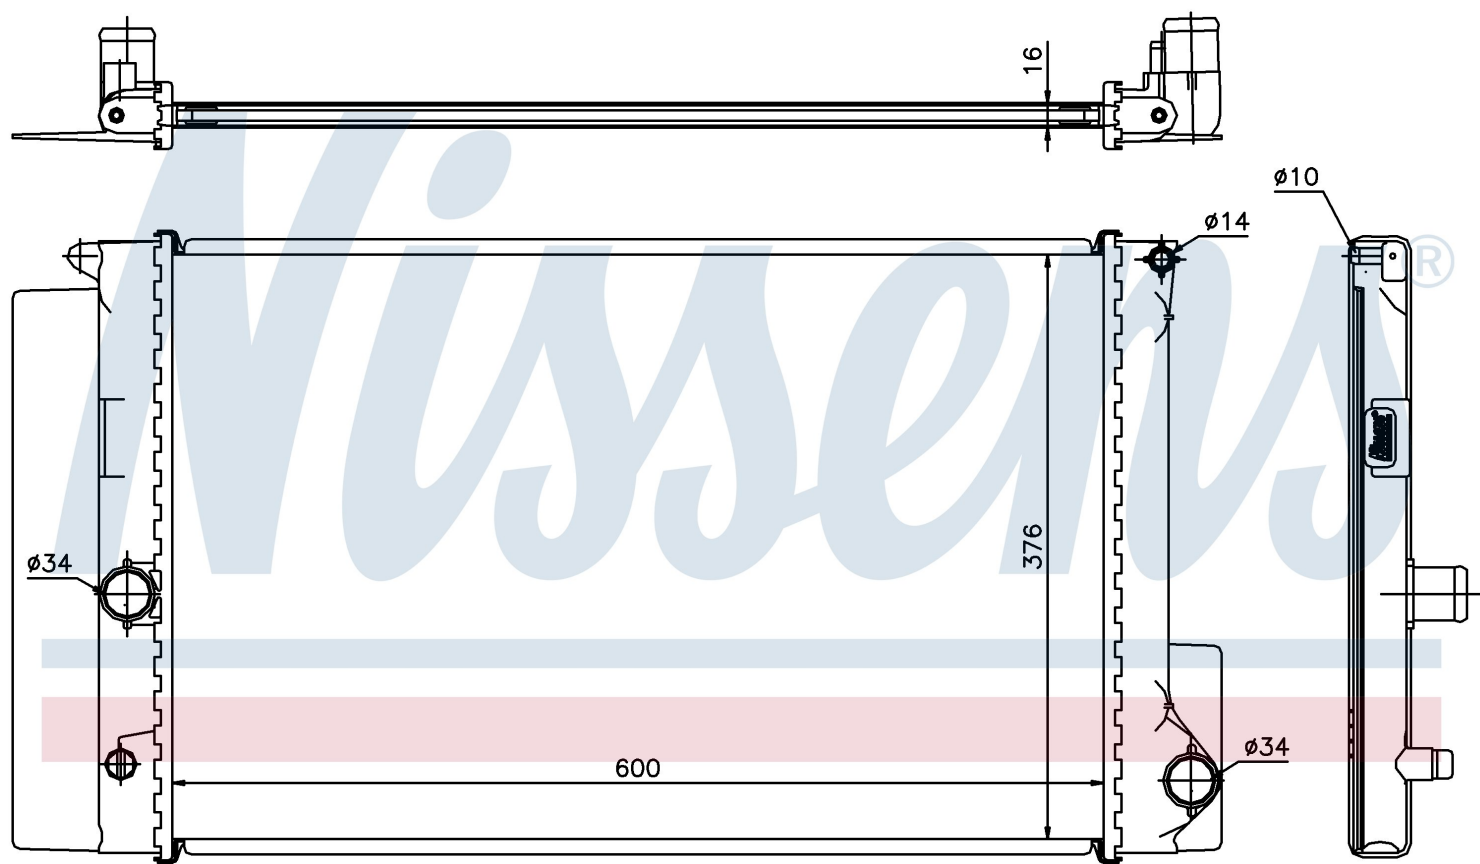

Номер продукта | 64692

Номер продукта 64692

Производитель	TOYOTA
Модельный ряд	COROLLA (07-)
Модель	1.3 i 16V
Коробка передач	Manual
Система А/С	With/Without air conditioning
Топливо	Gasoline
Двигатель	1NRFE
Вес брутто	3,20 kg
Период	11/2006->
Размер (В x Ш x Г)	600 x 376 x 16 mm
Материал	Plastic/Aluminium

Оригинальные номера

16400-0D400	16400-22160	16400-0D410	1640022200