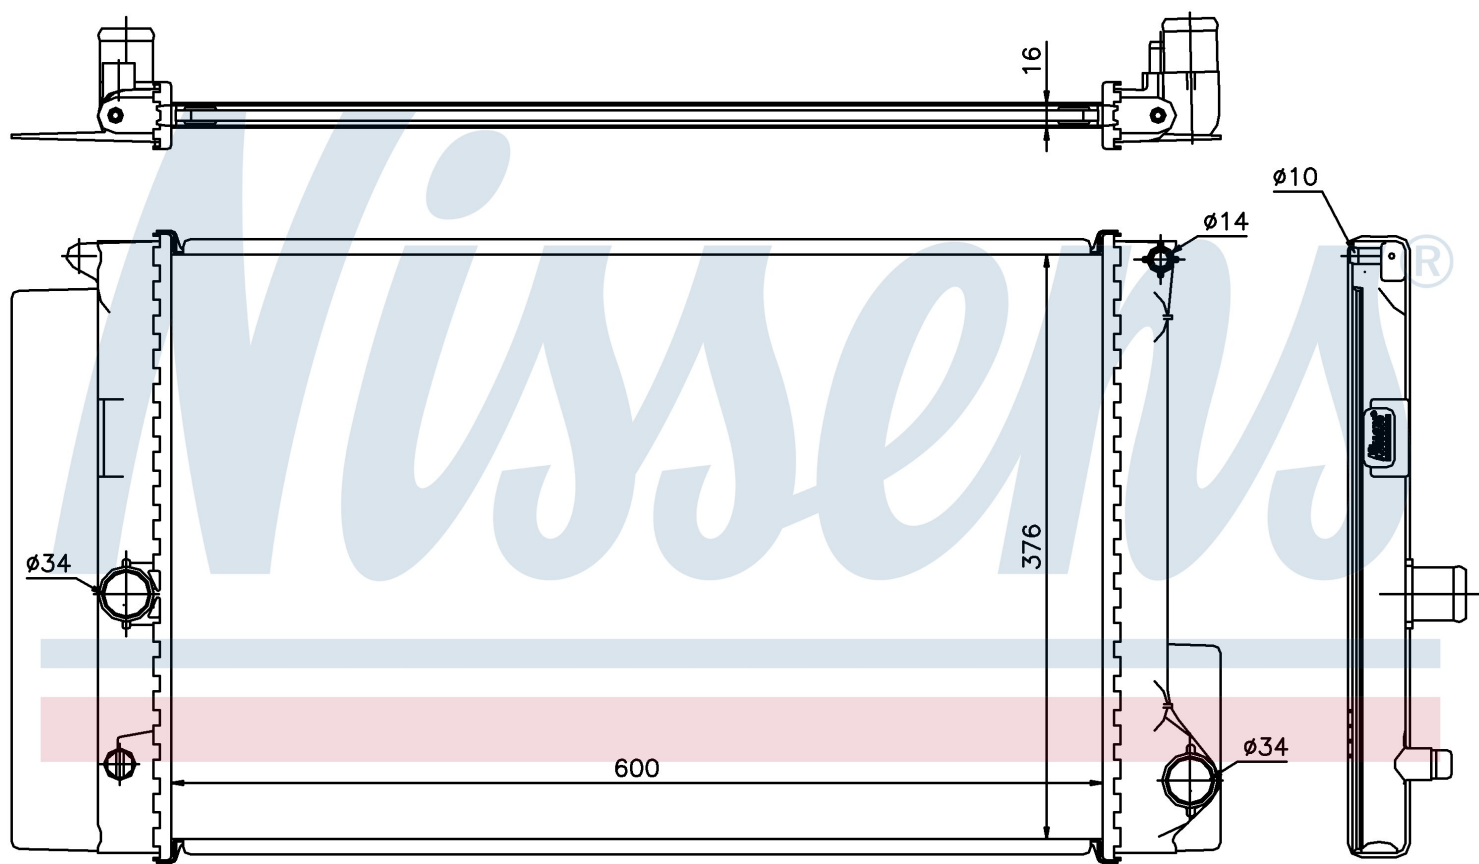

Номер продукта | 64692

Номер продукта 64692

Производитель	TOYOTA
Модельный ряд	COROLLA (13-)
Модель	1.8 i 16V
Коробка передач	Manual/Automatic
Система А/С	With/Without air conditioning
Топливо	Gasoline
Двигатель	2ZRFE
Вес брутто	3,20 kg
Период	6/2013->
Размер (В x Ш x Г)	600 x 376 x 16 mm
Материал	Plastic/Aluminium

Оригинальные номера

16400-0D400	16400-22160	16400-0D410	1640022200