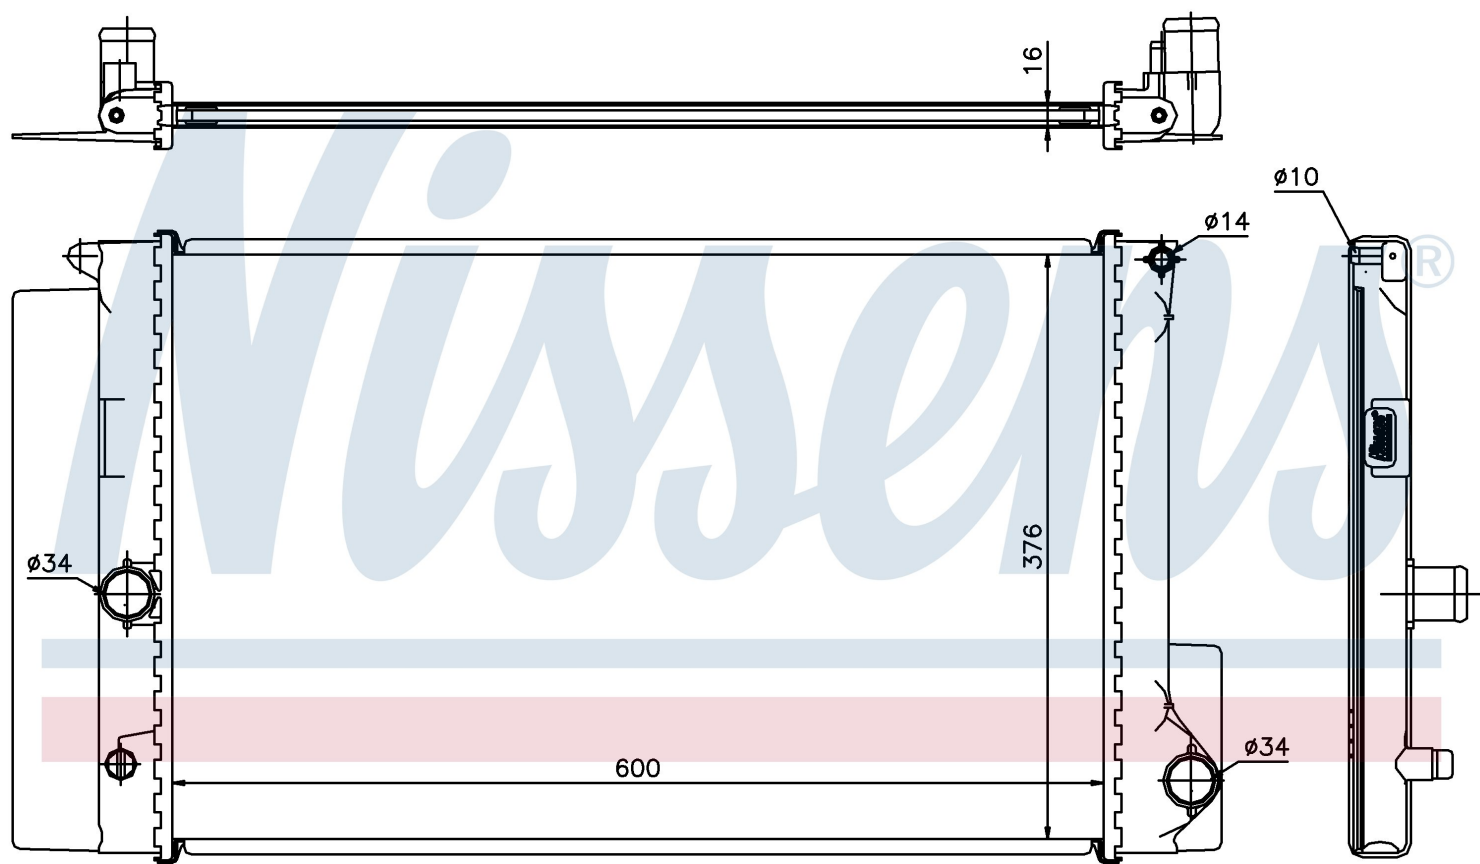

Номер продукта | 64692

Номер продукта 64692

Производитель	TOYOTA
Модельный ряд	AURIS (07-)
Модель	1.3 i 16V
Коробка передач	Manual
Система А/С	With/Without air conditioning
Топливо	Gasoline
Двигатель	1NRFE
Вес брутто	3,20 kg
Период	3/2007->
Размер (В x Ш x Г)	600 x 376 x 16 mm
Материал	Plastic/Aluminium

Оригинальные номера

16400-0D400	16400-22160	16400-0D410	1640022200