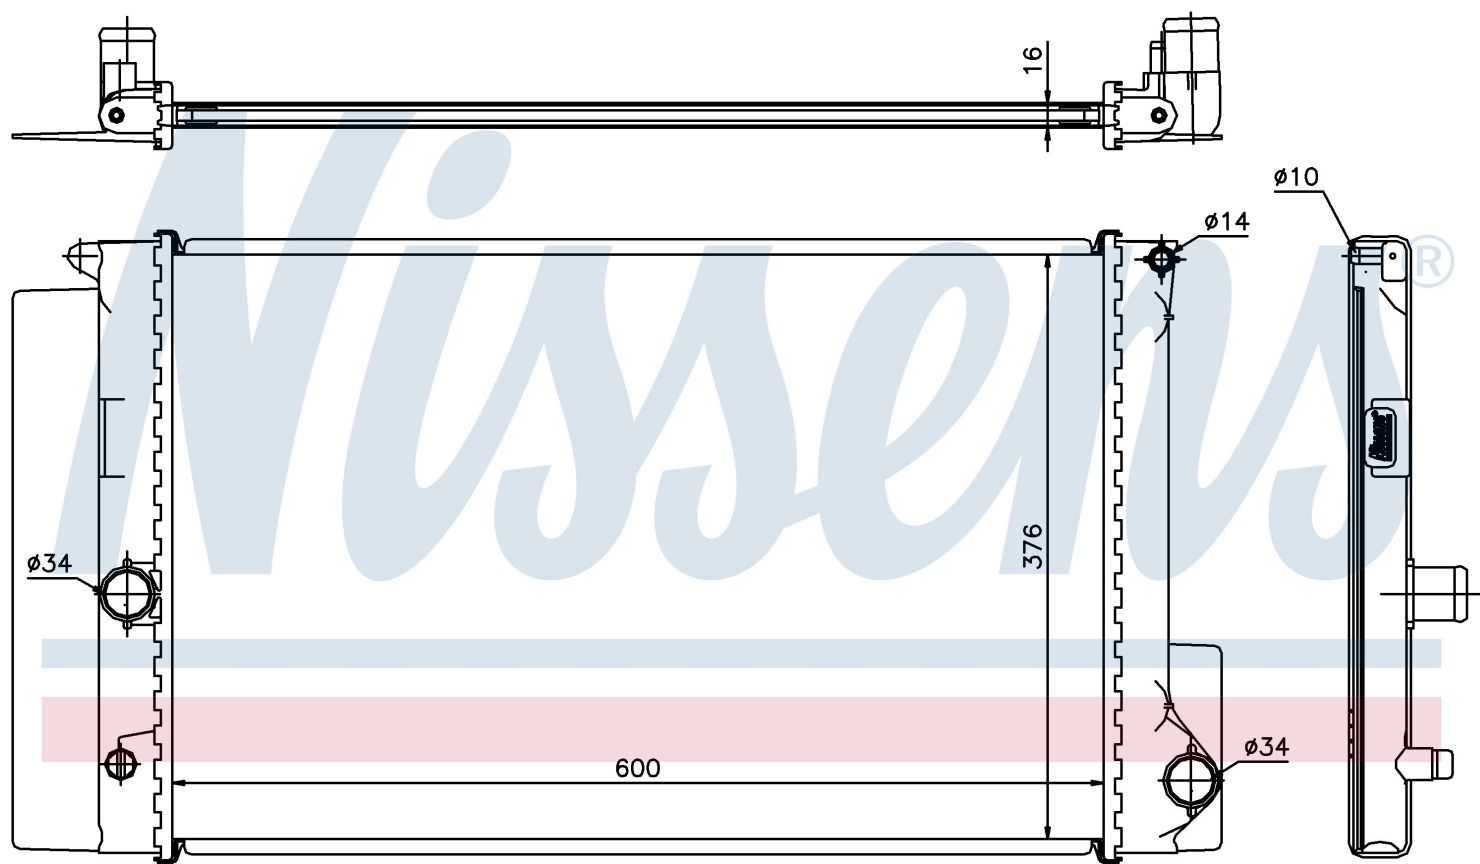

Оригинальные номера

16400-0D400	16400-22160	16400-0D410	1640022200
-------------	-------------	-------------	------------

Номер продукта | 64692

**Номер продукта 64692**

Производитель	TOYOTA
Модельный ряд	COROLLA (13-)
Модель	1.8 i 16V
Коробка передач	Manual/Automatic
Система А/С	With/Without air conditioning
Топливо	Gasoline
Двигатель	2ZRFE
Вес брутто	3,20 kg
Период	6/2013->
Размер (В x Ш x Г)	600 x 376 x 16 mm
Материал	Plastic/Aluminium