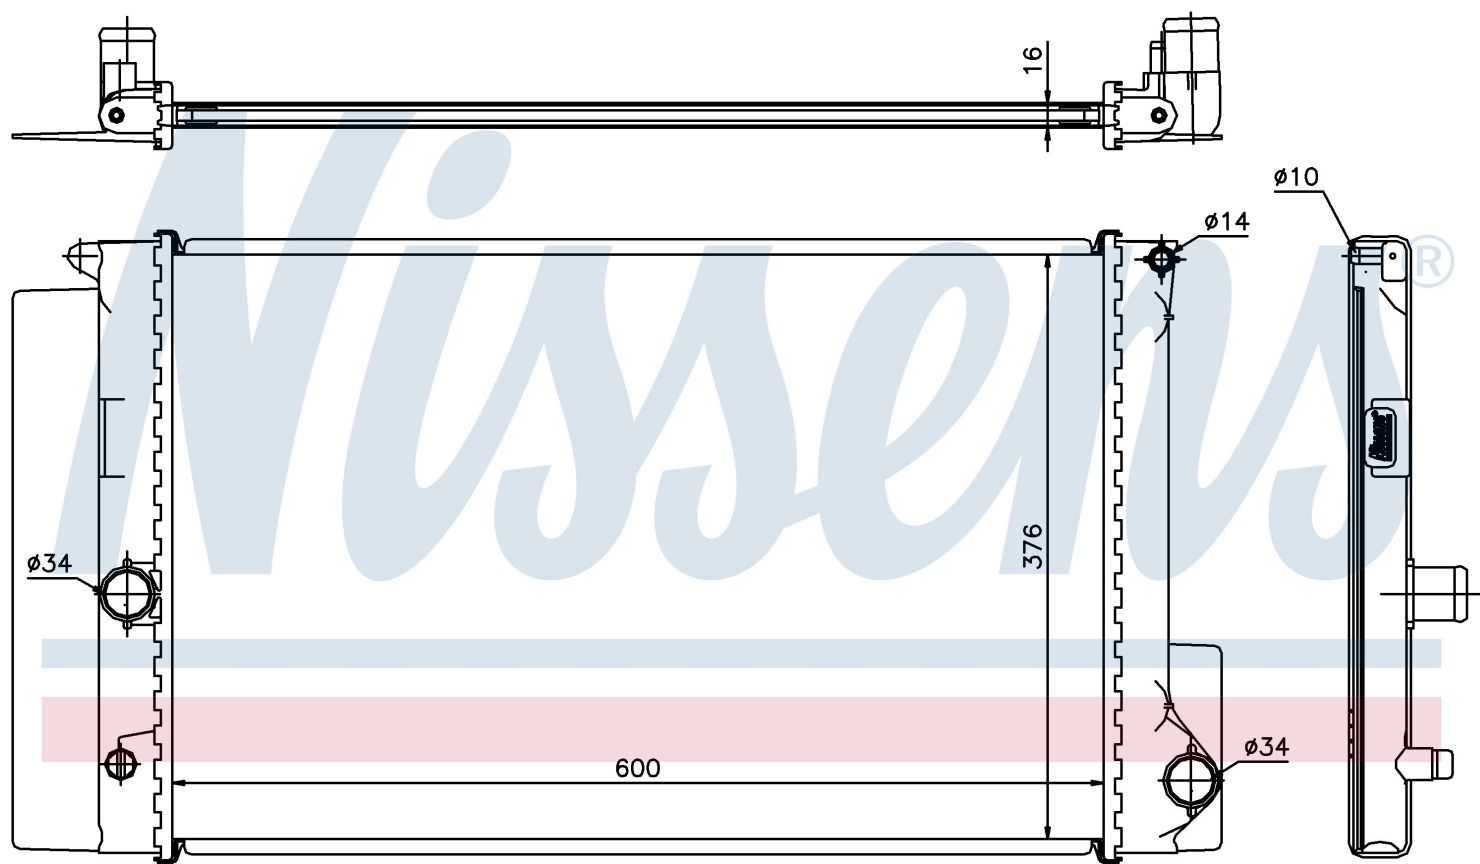

Номер продукта | 64692

Номер продукта 64692

Производитель	TOYOTA
Модельный ряд	AURIS (07-)
Модель	1.4 i 16V
Коробка передач	Manual
Система А/С	With/Without air conditioning
Топливо	Gasoline
Двигатель	4ZZFE
Вес брутто	3,20 kg
Период	3/2007->
Размер (В x Ш x Г)	600 x 376 x 16 mm
Материал	Plastic/Aluminium

Оригинальные номера

16400-0D400	16400-22160	16400-0D410	1640022200