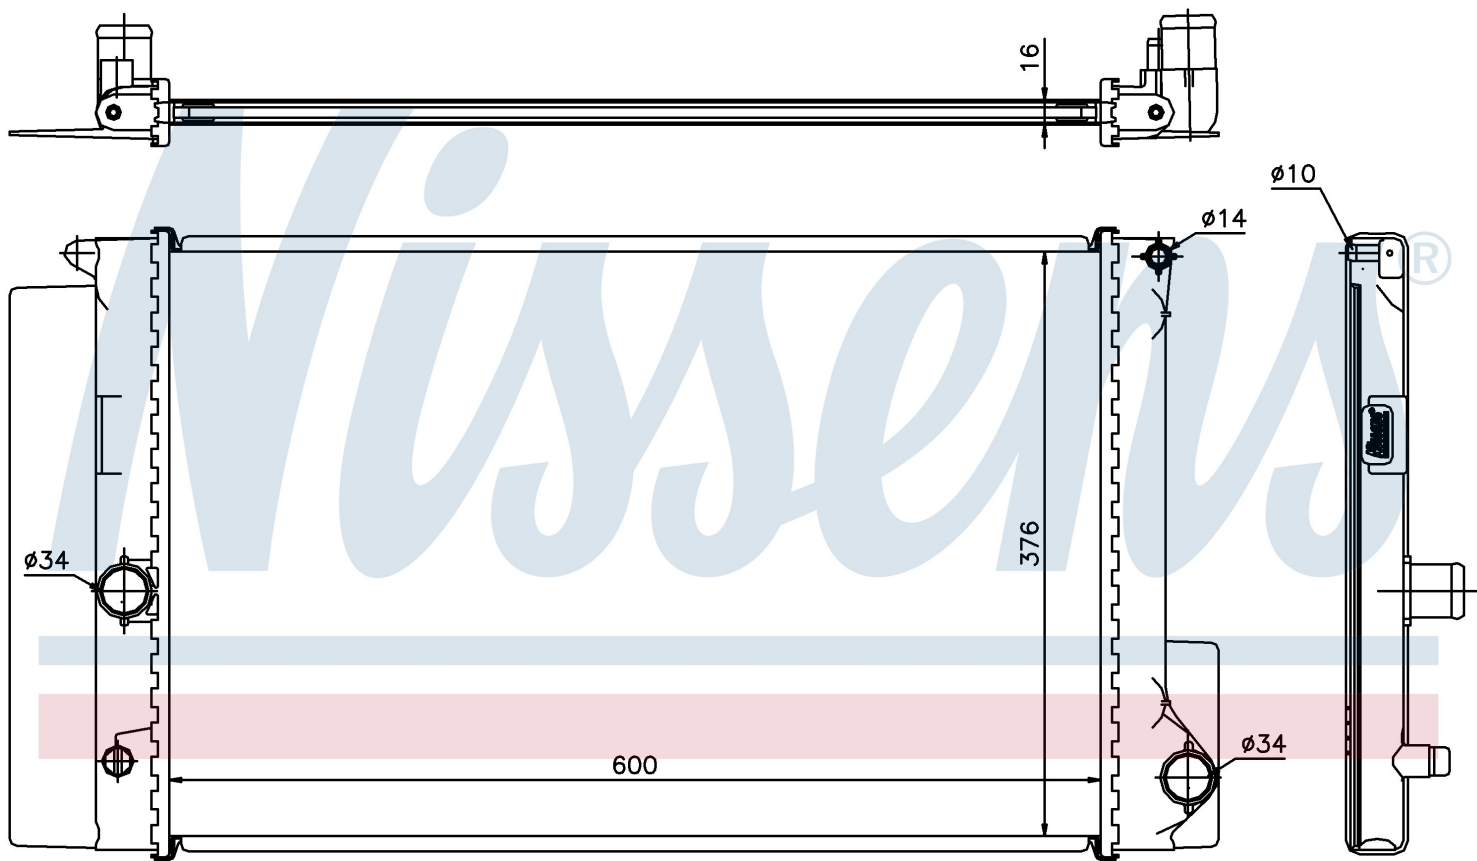

Номер продукта | 64692

Номер продукта 64692

Производитель	TOYOTA
Модельный ряд	AURIS (07-)
Модель	1.3 i 16V
Коробка передач	Manual
Система А/С	With/Without air conditioning
Топливо	Gasoline
Двигатель	1NRFE
Вес брутто	3,20 kg
Период	3/2007->
Размер (В x Ш x Г)	600 x 376 x 16 mm
Материал	Plastic/Aluminium

Оригинальные номера

16400-0D400	16400-22160	16400-0D410	1640022200