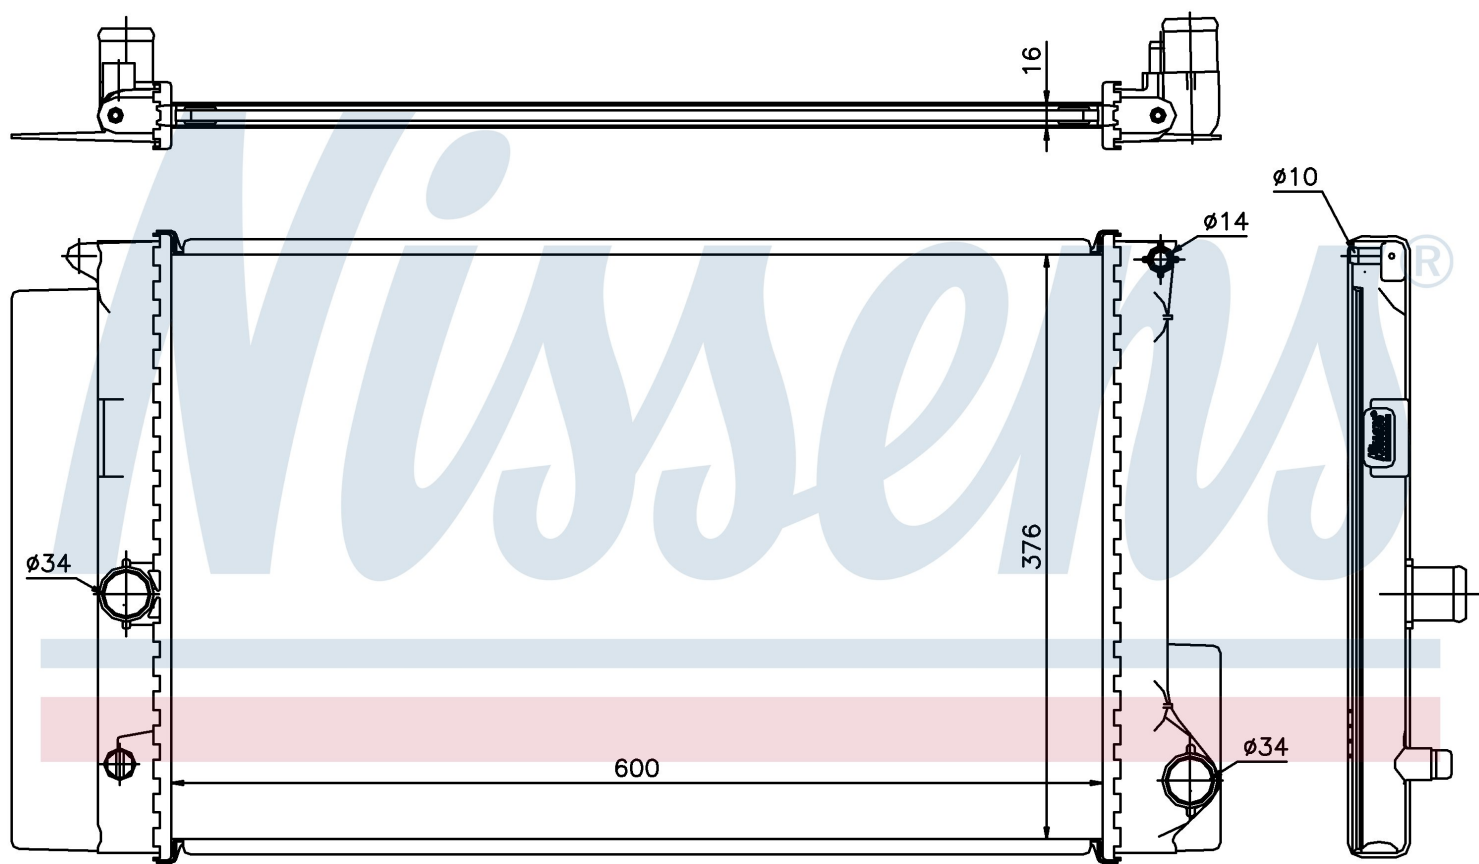

Номер продукта | 64692

Номер продукта 64692

Производитель	TOYOTA
Модельный ряд	COROLLA (07-)
Модель	1.6 i 16V
Коробка передач	Manual
Система А/С	With/Without air conditioning
Топливо	Gasoline
Двигатель	1ZRFE
Вес брутто	3,20 kg
Период	3/2007->
Размер (В x Ш x Г)	600 x 376 x 16 mm
Материал	Plastic/Aluminium

Оригинальные номера

16400-0D400	16400-22160	16400-0D410	1640022200