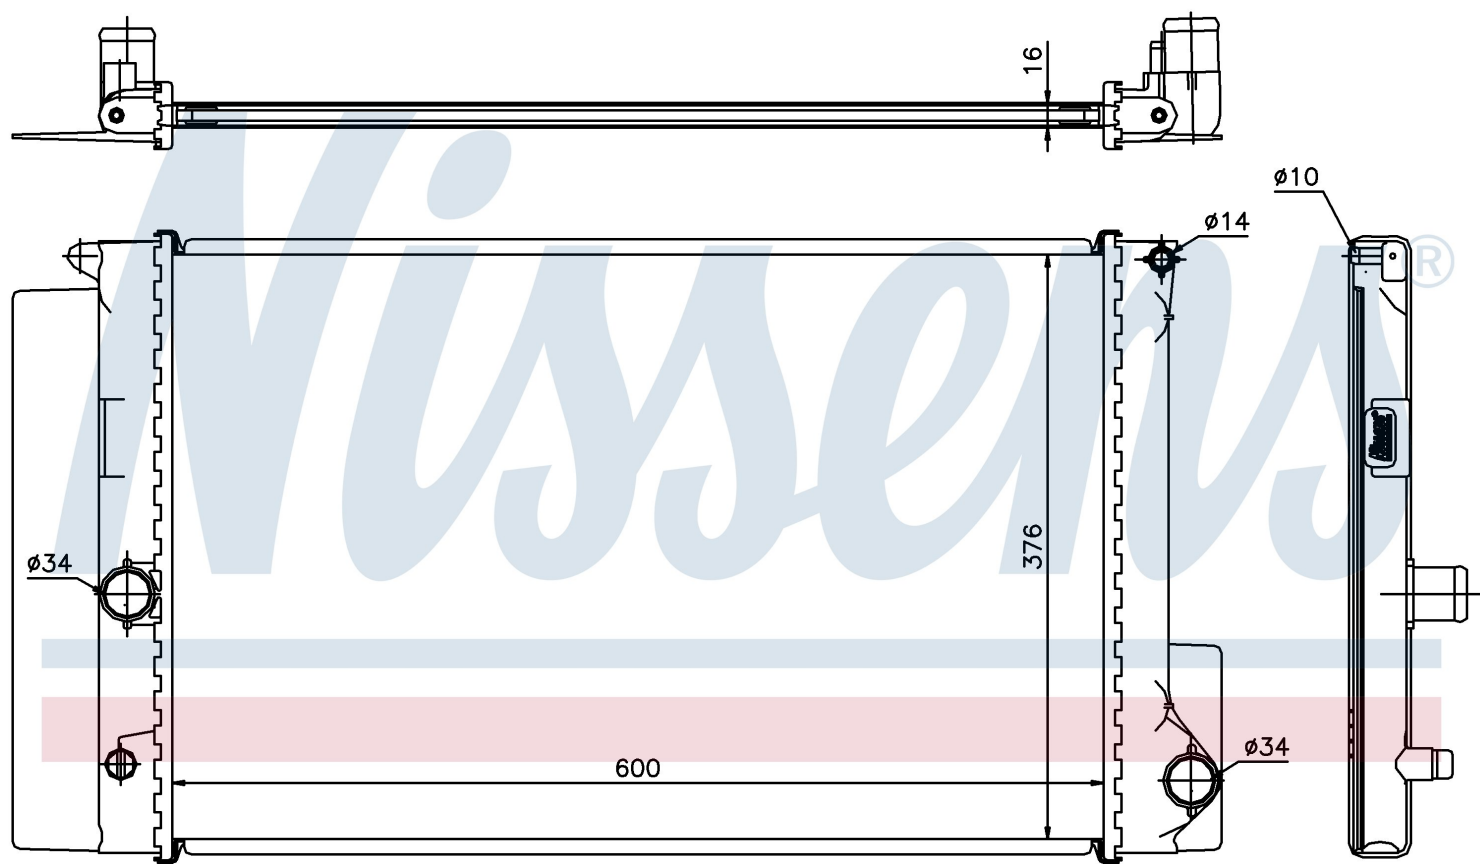

Номер продукта | 64692

Номер продукта 64692			
Производитель	TOYOTA		
Модельный ряд	COROLLA (13-)		
Модель	1.3 i 16V		
Коробка передач	Manual/Automatic		
Система А/С	With/Without air conditioning		
Топливо	Gasoline		
Двигатель	1NRFE		
Вес брутто	3,20 kg		
Период	6/2013->		
Размер (В x Ш x Г)	600 x 376 x 16 mm		
Материал	Plastic/Aluminium		
Оригинальные номера			
16400-0D400	16400-22160	16400-0D410	1640022200