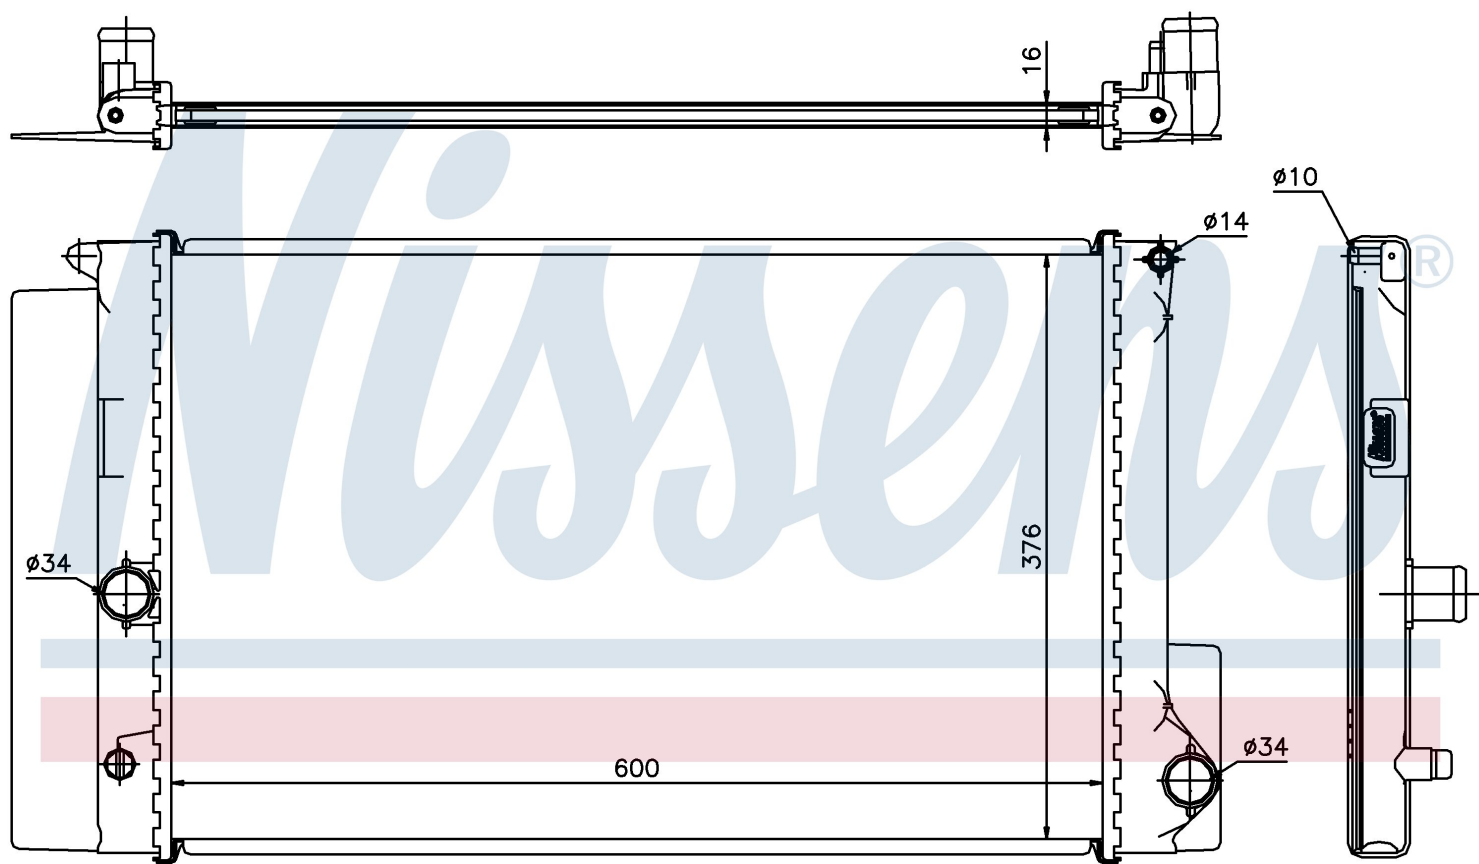

Номер продукта | 64692

Номер продукта 64692

Производитель	TOYOTA
Модельный ряд	COROLLA (07-)
Модель	1.6 i 16V
Коробка передач	Manual
Система А/С	With/Without air conditioning
Топливо	Gasoline
Двигатель	1ZRFAE
Вес брутто	3,20 kg
Период	11/2006->
Размер (В x Ш x Г)	600 x 376 x 16 mm
Материал	Plastic/Aluminium

Оригинальные номера

16400-0D400	16400-22160	16400-0D410	1640022200