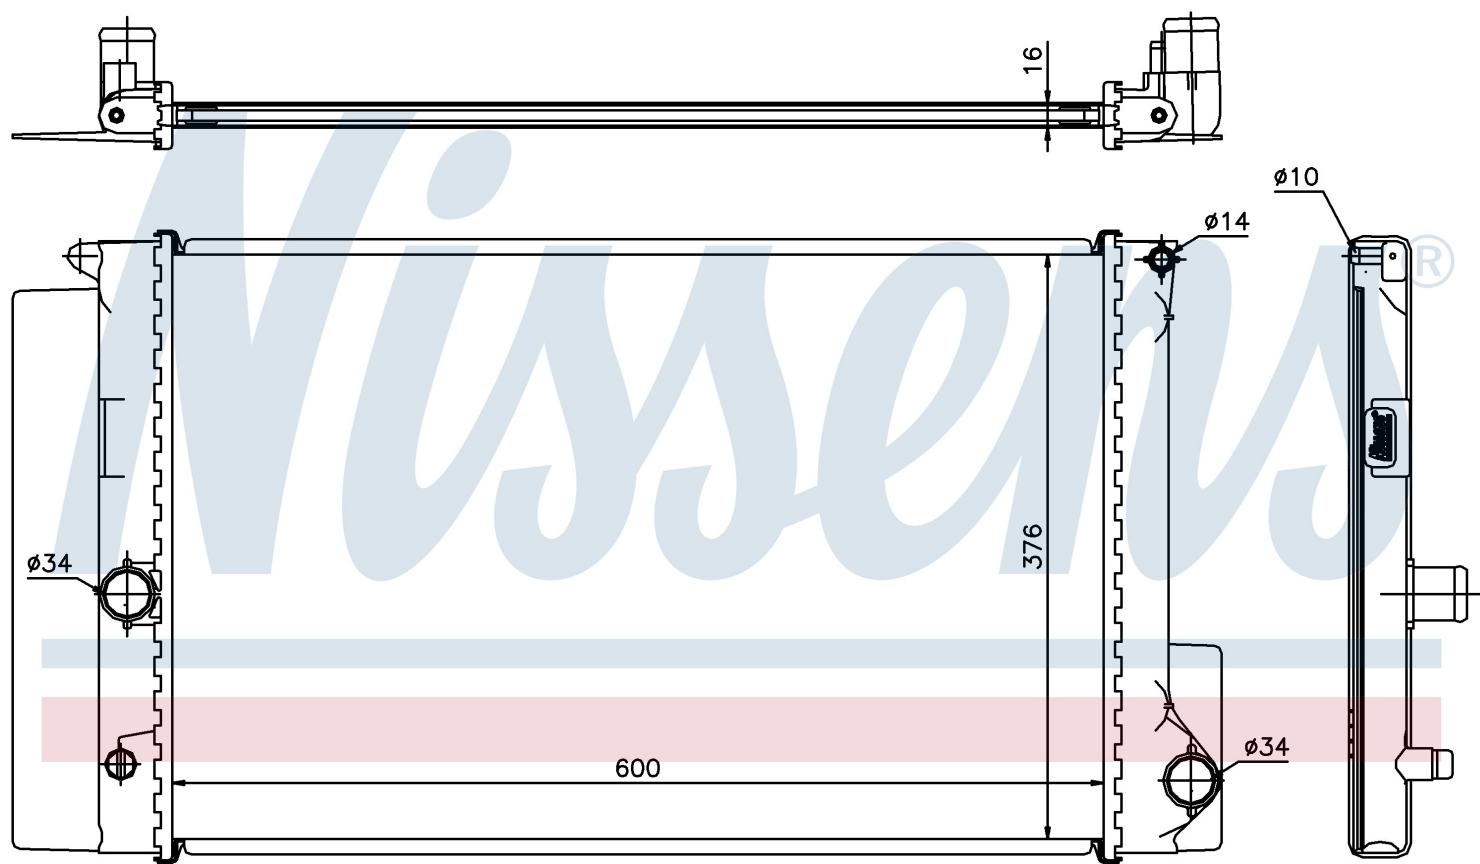

Номер продукта | 64692

Номер продукта 64692

Производитель	TOYOTA
Модельный ряд	AVENSIS (08-)
Модель	2.0 i 16V
Коробка передач	Manual
Система А/С	With/Without air conditioning
Топливо	Gasoline
Двигатель	3ZR-FAE
Вес брутто	3,20 kg
Период	11/2008->
Размер (В x Ш x Г)	600 x 376 x 16 mm
Материал	Plastic/Aluminium

Оригинальные номера

16400-0D400	16400-22160	16400-0D410	1640022200