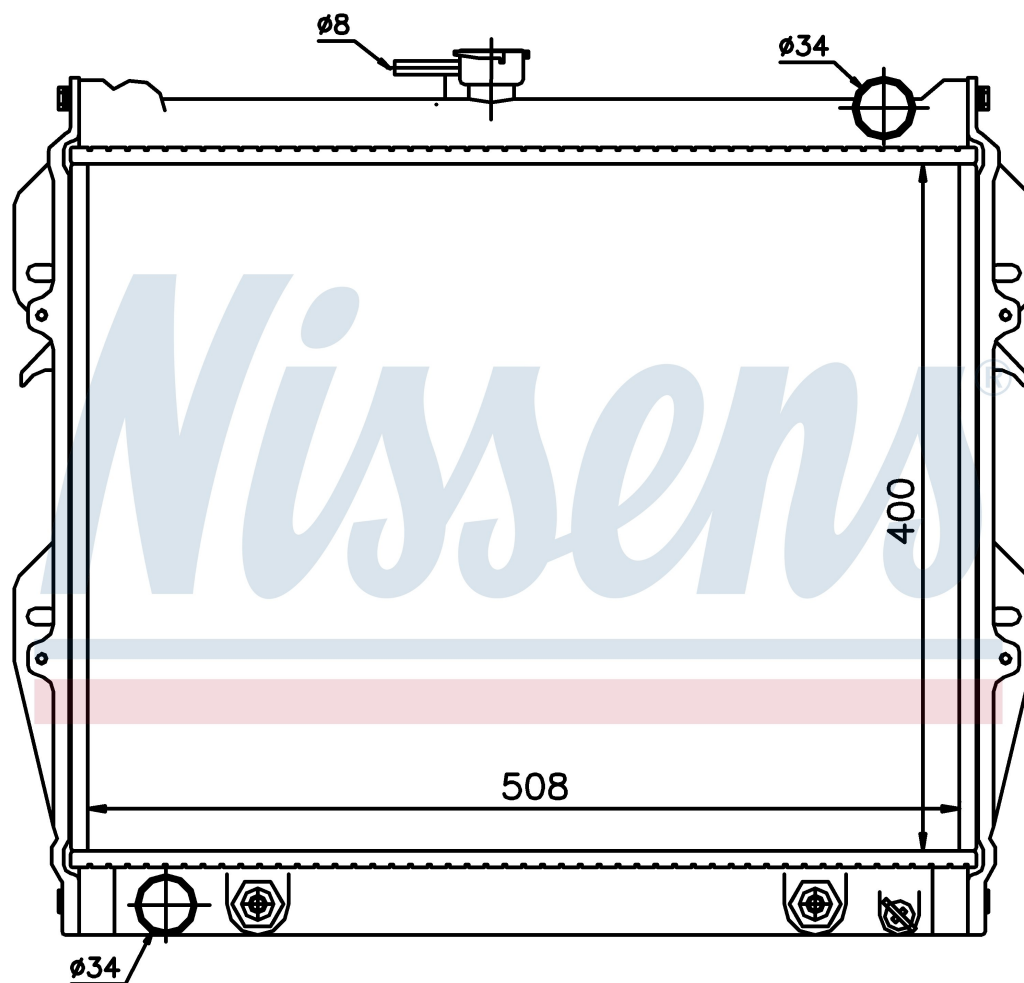

Номер продукта | 64728

**Номер продукта 64728**

Производитель	TOYOTA
Модельный ряд	4 RUNNER (85-)
Модель	2.4 i
Коробка передач	Manual
Система А/С	With/Without air conditioning
Топливо	Gasoline
Двигатель	22RE 22REC
Вес брутто	6,56 kg
Период	8/1988->1/1995
Размер (В x Ш x Г)	400 x 508 x 33 mm
Материал	Plastic/Aluminium

Оригинальные номера

16400-04020	16400-35210	16400-71070	
-------------	-------------	-------------	--

Номер продукта | 64728

**Номер продукта 64728**

Производитель	TOYOTA
Модельный ряд	HI-LUX (84-)
Модель	1.6
Коробка передач	Manual
Система А/С	With/Without air conditioning
Топливо	Gasoline
Двигатель	1YС
Вес брутто	6,56 kg
Период	8/1986->6/1990
Размер (В x Ш x Г)	400 x 508 x 33 mm
Материал	Plastic/Aluminium

Оригинальные номера

16400-04020

16400-35210

16400-71070

Номер продукта | 64728

**Номер продукта 64728**

Производитель	TOYOTA
Модельный ряд	HI-LUX (84-)
Модель	1.8
Коробка передач	Manual
Система А/С	With/Without air conditioning
Топливо	Gasoline
Двигатель	2Y
Вес брутто	6,56 kg
Период	4/1984->6/1990
Размер (В x Ш x Г)	400 x 508 x 33 mm
Материал	Plastic/Aluminium