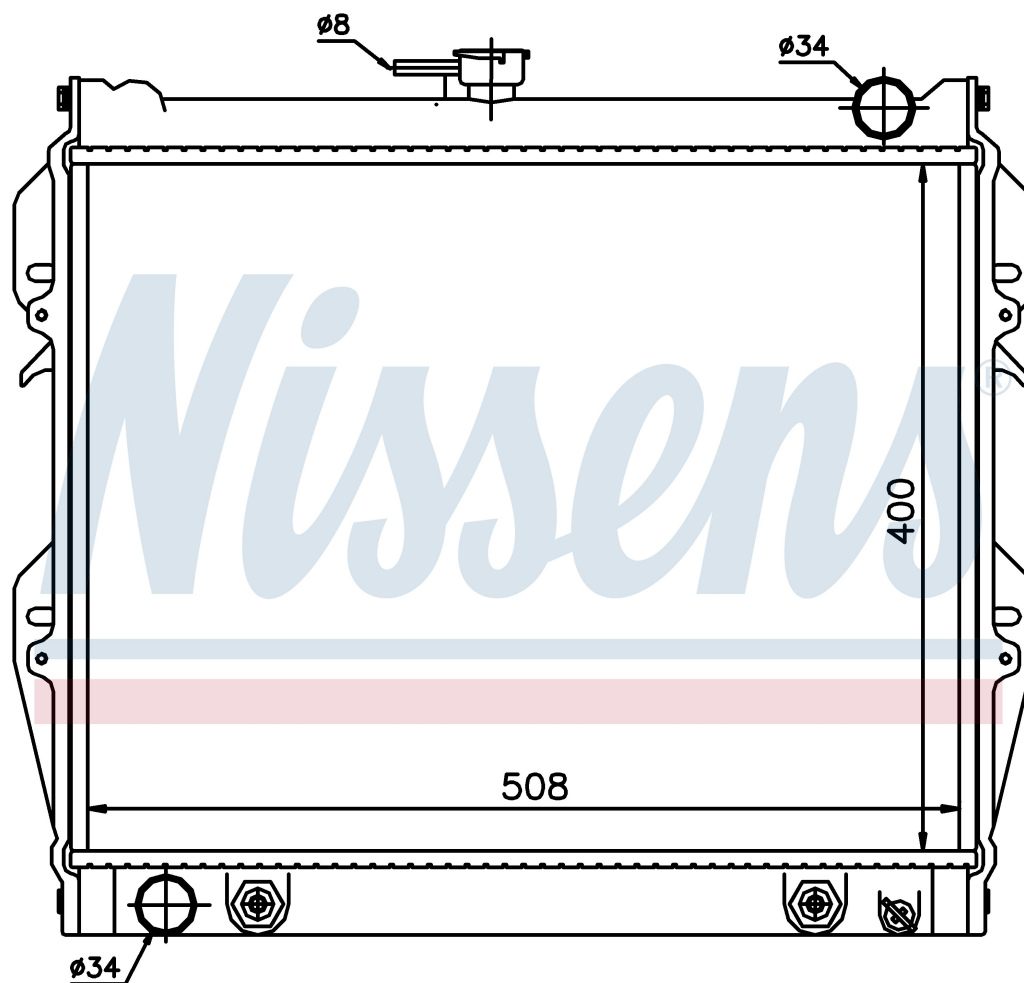

Номер продукта | 64728

Номер продукта 64728

Производитель	TOYOTA
Модельный ряд	HI-LUX (84-)
Модель	2.0
Коробка передач	Manual
Система А/С	With/Without air conditioning
Топливо	Gasoline
Двигатель	3Y
Вес брутто	6,56 kg
Период	8/1983->4/1984
Размер (В x Ш x Г)	400 x 508 x 33 mm
Материал	Plastic/Aluminium

Оригинальные номера

16400-04020	16400-35210	16400-71070