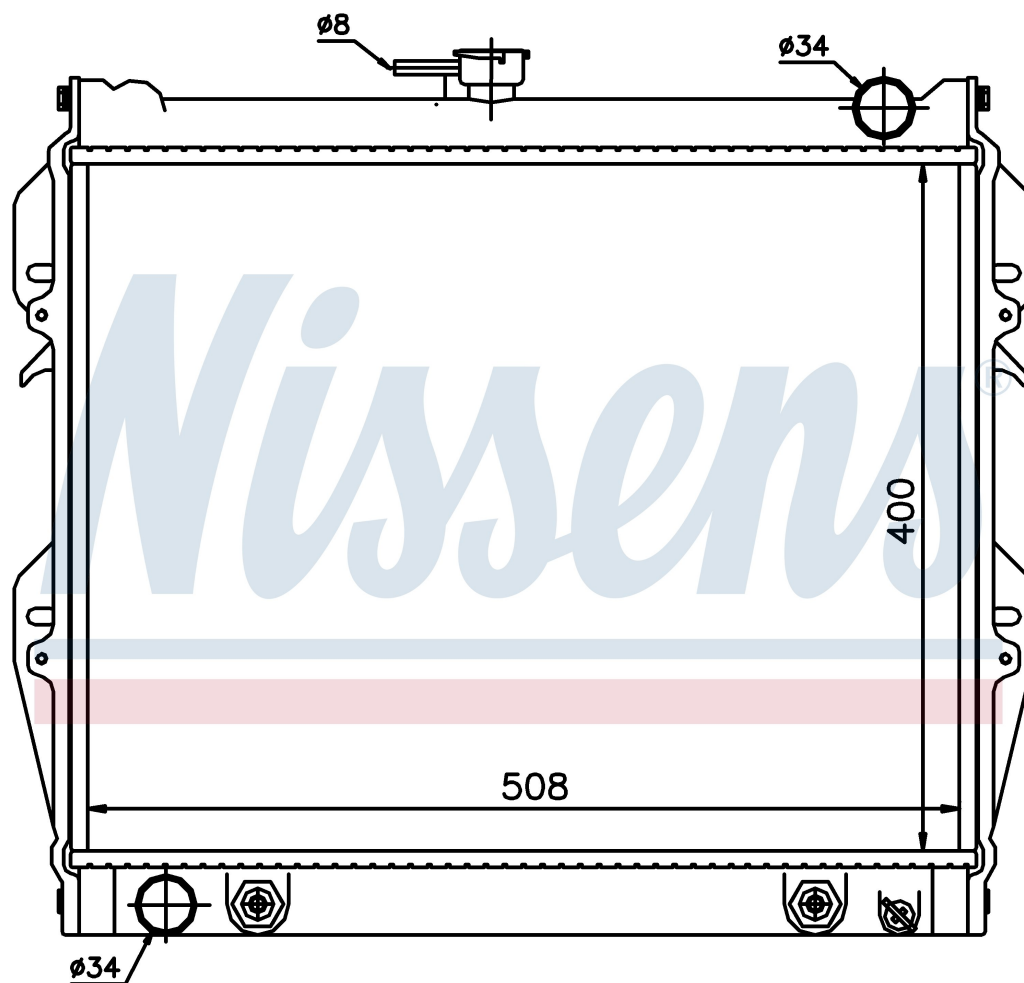

Номер продукта | 64728

Номер продукта 64728

Производитель	TOYOTA
Модельный ряд	HI-LUX (84-)
Модель	1.8
Коробка передач	Manual
Система А/С	With/Without air conditioning
Топливо	Gasoline
Двигатель	2Y
Вес брутто	6,56 kg
Период	8/1986->6/1990
Размер (В x Ш x Г)	400 x 508 x 33 mm
Материал	Plastic/Aluminium

Оригинальные номера

16400-04020	16400-35210	16400-71070