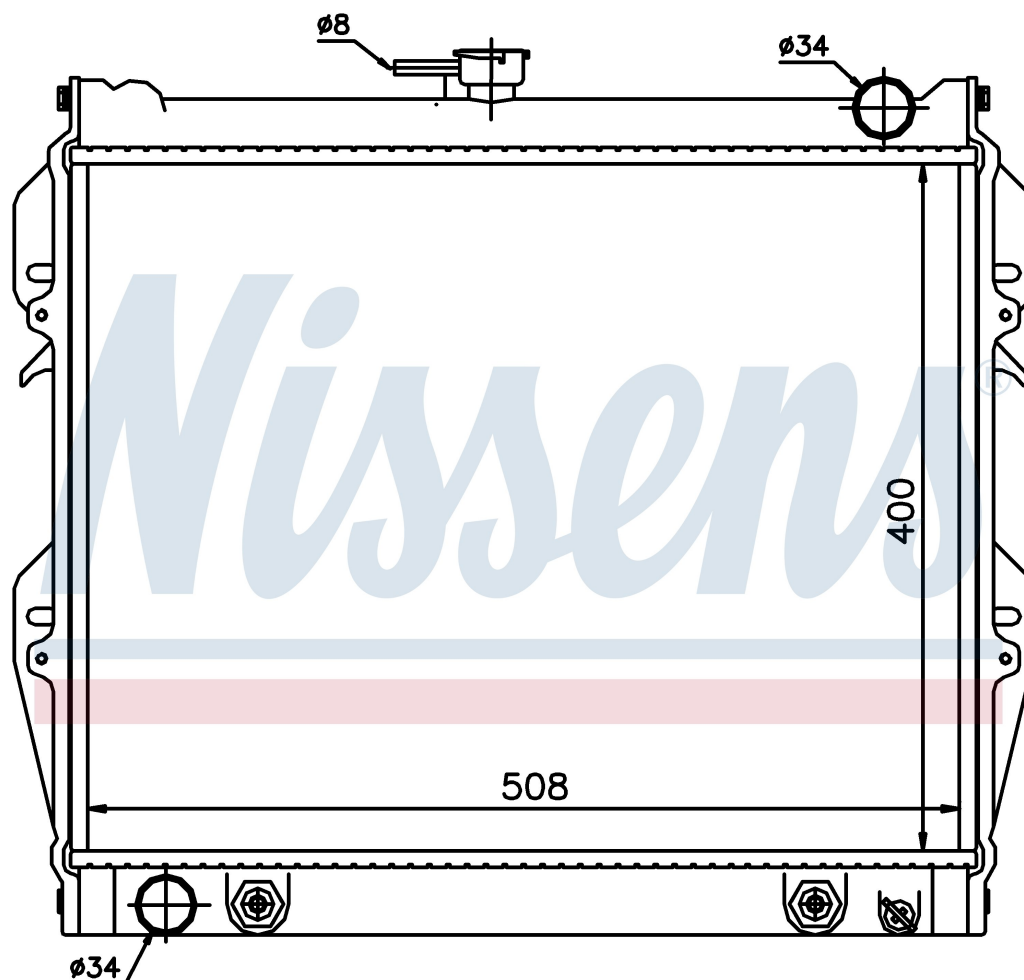

Номер продукта | 64728

Номер продукта 64728

Производитель	TOYOTA
Модельный ряд	HI-LUX (84-)
Модель	2.0
Коробка передач	Manual
Система А/С	With/Without air conditioning
Топливо	Gasoline
Двигатель	3Y
Вес брутто	6,56 kg
Период	4/1984->6/1990
Размер (В x Ш x Г)	400 x 508 x 33 mm
Материал	Plastic/Aluminium

Оригинальные номера

16400-04020	16400-35210	16400-71070