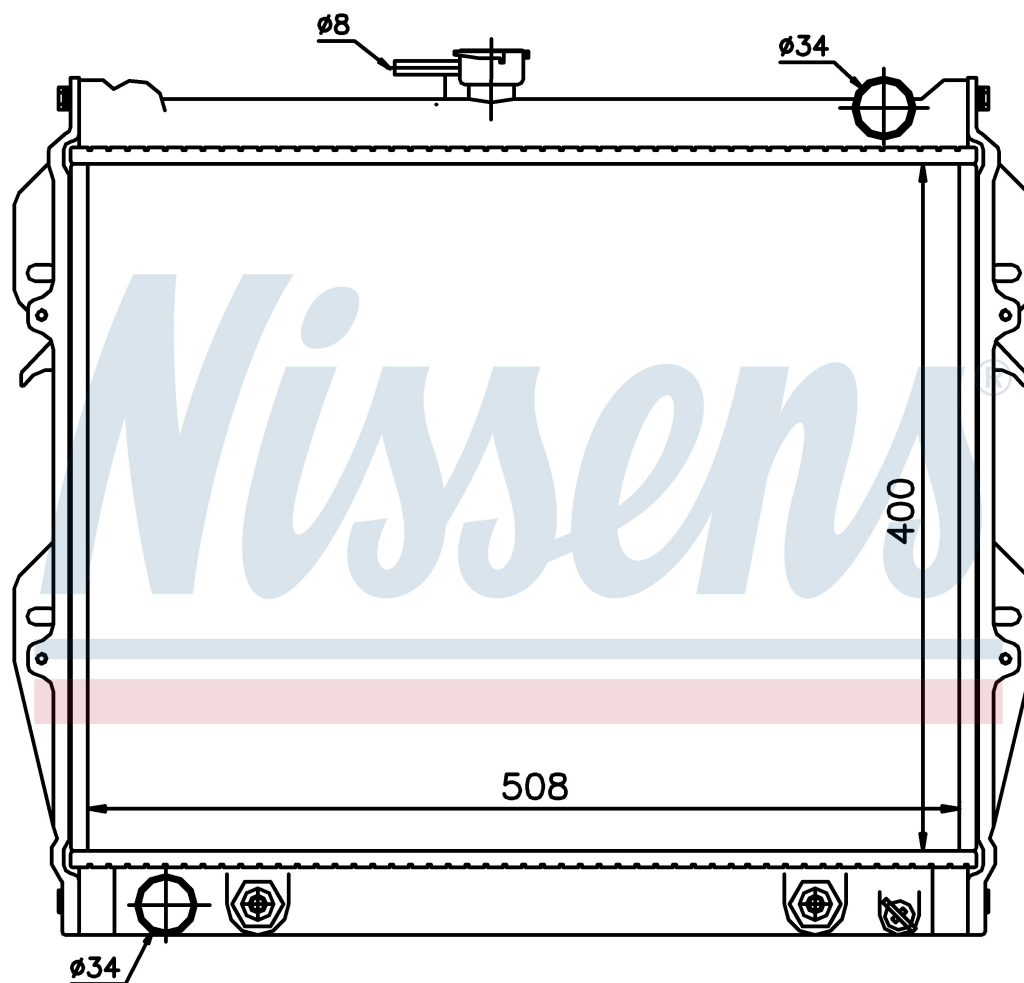

Номер продукта | 64728

**Номер продукта 64728**

Производитель	TOYOTA
Модельный ряд	4 RUNNER (85-)
Модель	2.4 i
Коробка передач	Manual
Система А/С	With/Without air conditioning
Топливо	Gasoline
Двигатель	22RE 22REC
Вес брутто	6,56 kg
Период	8/1988->1/1995
Размер (В x Ш x Г)	400 x 508 x 33 mm
Материал	Plastic/Aluminium

Оригинальные номера

16400-04020	16400-35210	16400-71070	
-------------	-------------	-------------	--

Номер продукта | 64728

Номер продукта 64728	
Производитель	TOYOTA
Модельный ряд	HI-LUX (84-)
Модель	1.6
Коробка передач	Manual
Система А/С	With/Without air conditioning
Топливо	Gasoline
Двигатель	1Y 1Y
Вес брутто	6,56 kg
Период	4/1984->8/1986
Размер (В x Ш x Г)	400 x 508 x 33 mm
Материал	Plastic/Aluminium
Оригинальные номера	
16400-04020	16400-35210 16400-71070

Номер продукта | 64728

**Номер продукта 64728**

Производитель	TOYOTA
Модельный ряд	HI-LUX (84-)
Модель	1.6
Коробка передач	Manual
Система А/С	With/Without air conditioning
Топливо	Gasoline
Двигатель	1Y 1Y
Вес брутто	6,56 kg
Период	8/1984->8/1986
Размер (В x Ш x Г)	400 x 508 x 33 mm
Материал	Plastic/Aluminium

Оригинальные номера

16400-04020	16400-35210	16400-71070	
-------------	-------------	-------------	--

Номер продукта | 64728

**Номер продукта 64728**

Производитель	TOYOTA
Модельный ряд	HI-LUX (84-)
Модель	1.6
Коробка передач	Manual
Система А/С	With/Without air conditioning
Топливо	Gasoline
Двигатель	1YС
Вес брутто	6,56 kg
Период	8/1986->6/1990
Размер (В x Ш x Г)	400 x 508 x 33 mm
Материал	Plastic/Aluminium