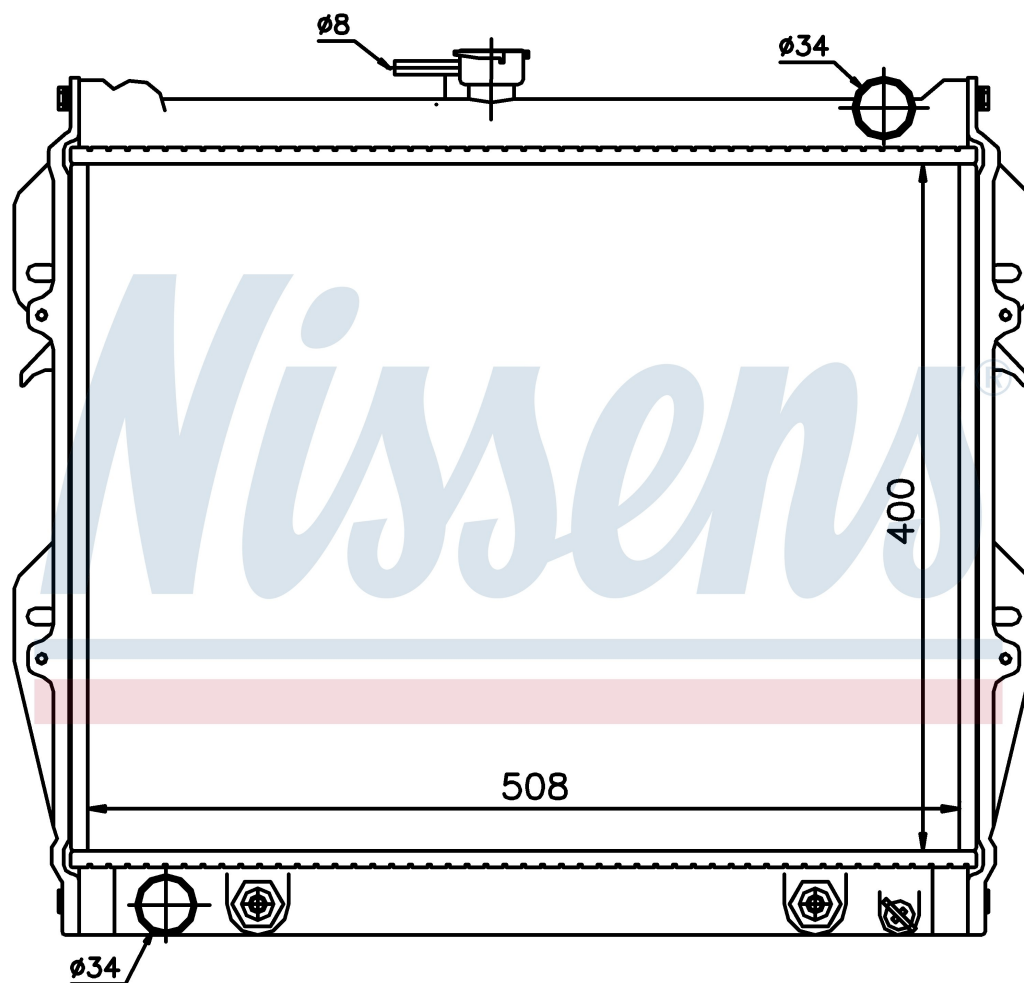

Номер продукта | 64728

**Номер продукта 64728**

Производитель	TOYOTA
Модельный ряд	4 RUNNER (85-)
Модель	2.4 i
Коробка передач	Manual
Система А/С	With/Without air conditioning
Топливо	Gasoline
Двигатель	22RE 22REC
Вес брутто	6,56 kg
Период	8/1988->1/1995
Размер (В x Ш x Г)	400 x 508 x 33 mm
Материал	Plastic/Aluminium

Оригинальные номера

16400-04020	16400-35210	16400-71070	
-------------	-------------	-------------	--

Номер продукта | 64728

Номер продукта 64728	
Производитель	TOYOTA
Модельный ряд	HI-LUX (84-)
Модель	1.6
Коробка передач	Manual
Система А/С	With/Without air conditioning
Топливо	Gasoline
Двигатель	1Y 1Y
Вес брутто	6,56 kg
Период	4/1984->8/1986
Размер (В x Ш x Г)	400 x 508 x 33 mm
Материал	Plastic/Aluminium
Оригинальные номера	
16400-04020	16400-35210 16400-71070

Номер продукта | 64728

**Номер продукта 64728**

Производитель	TOYOTA
Модельный ряд	HI-LUX (84-)
Модель	1.6
Коробка передач	Manual
Система А/С	With/Without air conditioning
Топливо	Gasoline
Двигатель	1Y 1Y
Вес брутто	6,56 kg
Период	8/1984->8/1986
Размер (В x Ш x Г)	400 x 508 x 33 mm
Материал	Plastic/Aluminium