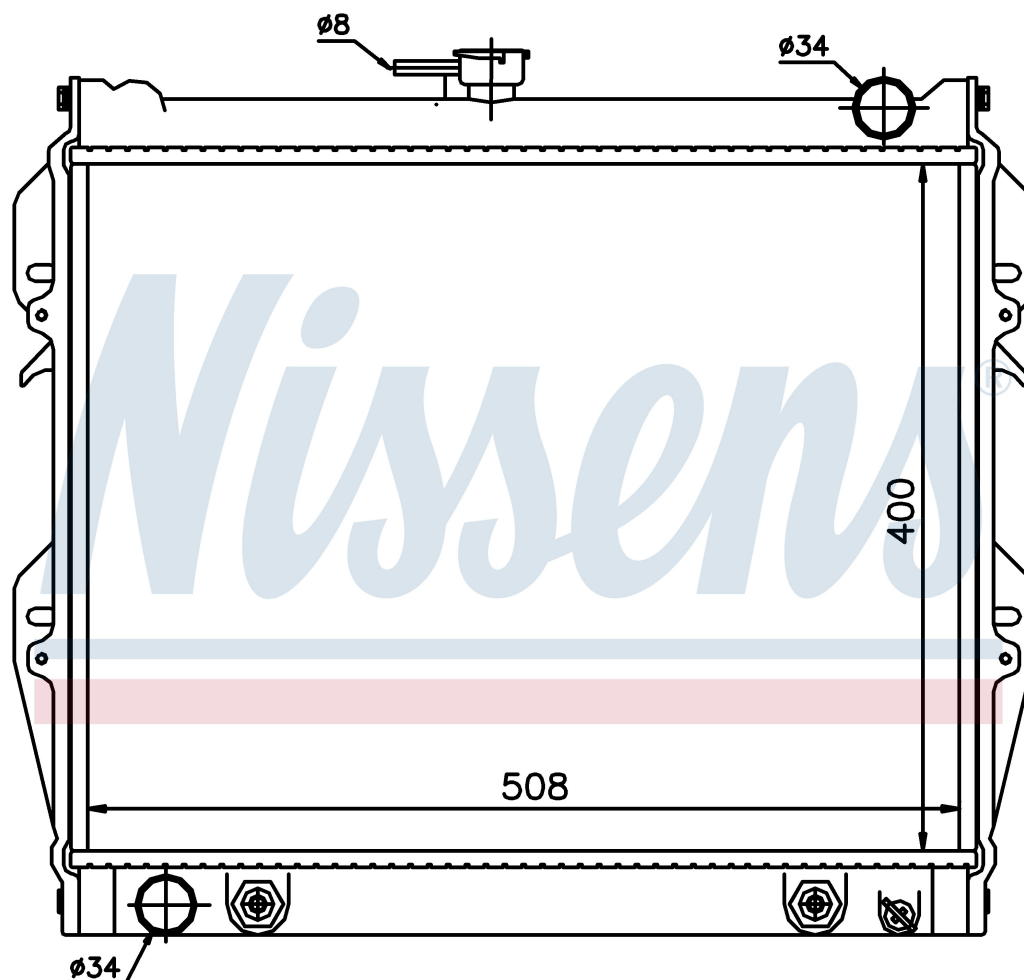

Номер продукта | 64728

**Номер продукта 64728**

Производитель	TOYOTA
Модельный ряд	4 RUNNER (85-)
Модель	2.4 i
Коробка передач	Manual
Система А/С	With/Without air conditioning
Топливо	Gasoline
Двигатель	22RE 22REC
Вес брутто	6,56 kg
Период	8/1988->1/1995
Размер (В x Ш x Г)	400 x 508 x 33 mm
Материал	Plastic/Aluminium

Оригинальные номера

16400-04020	16400-35210	16400-71070	
-------------	-------------	-------------	--

Номер продукта | 64728

Номер продукта 64728	
Производитель	TOYOTA
Модельный ряд	HI-LUX (84-)
Модель	1.6
Коробка передач	Manual
Система А/С	With/Without air conditioning
Топливо	Gasoline
Двигатель	1Y 1Y
Вес брутто	6,56 kg
Период	4/1984->8/1986
Размер (В x Ш x Г)	400 x 508 x 33 mm
Материал	Plastic/Aluminium
Оригинальные номера	
16400-04020	16400-35210 16400-71070

Номер продукта | 64728

**Номер продукта 64728**

Производитель	TOYOTA
Модельный ряд	HI-LUX (84-)
Модель	1.6
Коробка передач	Manual
Система А/С	With/Without air conditioning
Топливо	Gasoline
Двигатель	1Y 1Y
Вес брутто	6,56 kg
Период	8/1984->8/1986
Размер (В x Ш x Г)	400 x 508 x 33 mm
Материал	Plastic/Aluminium