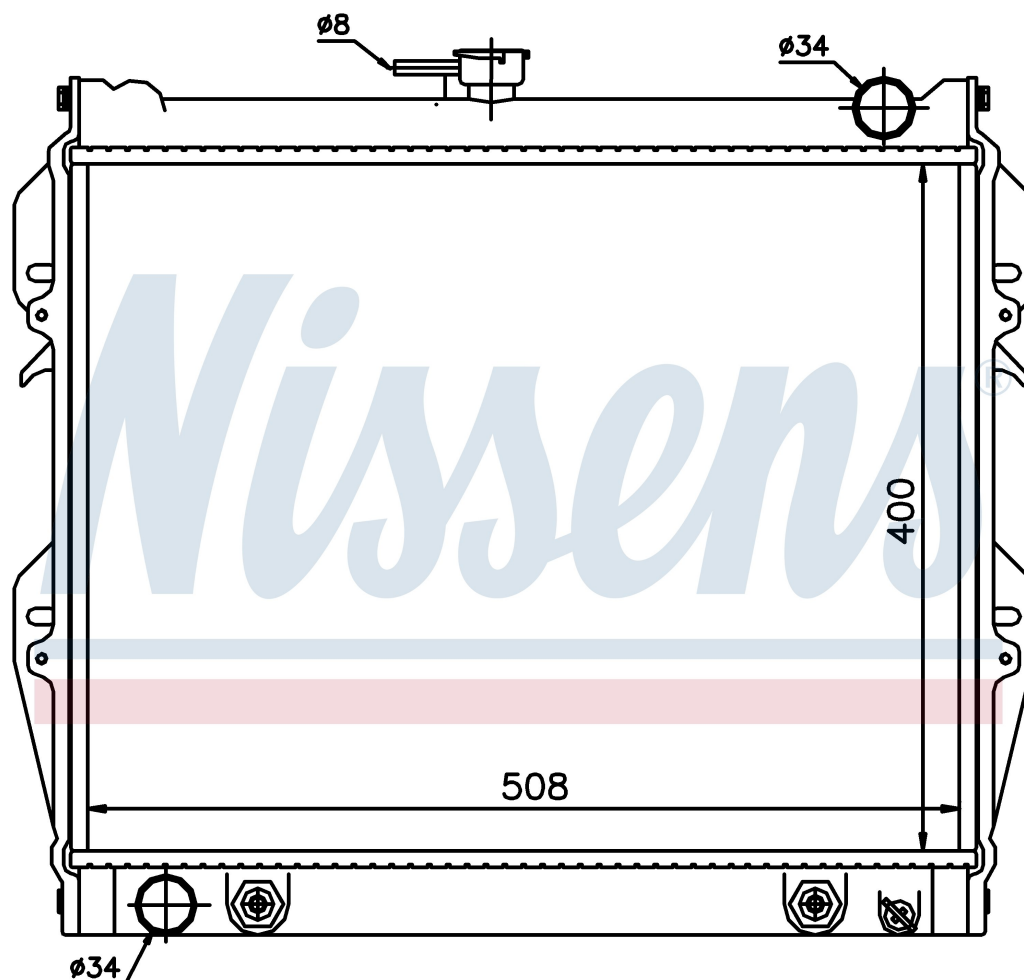

Номер продукта | 64728

**Номер продукта 64728**

Производитель	TOYOTA
Модельный ряд	4 RUNNER (85-)
Модель	2.4 i
Коробка передач	Manual
Система А/С	With/Without air conditioning
Топливо	Gasoline
Двигатель	22RE 22REC
Вес брутто	6,56 kg
Период	8/1988->1/1995
Размер (В x Ш x Г)	400 x 508 x 33 mm
Материал	Plastic/Aluminium

Оригинальные номера

16400-04020	16400-35210	16400-71070	
-------------	-------------	-------------	--

Номер продукта | 64728

Номер продукта 64728	
Производитель	TOYOTA
Модельный ряд	HI-LUX (84-)
Модель	1.6
Коробка передач	Manual
Система А/С	With/Without air conditioning
Топливо	Gasoline
Двигатель	1Y 1Y
Вес брутто	6,56 kg
Период	4/1984->8/1986
Размер (В x Ш x Г)	400 x 508 x 33 mm
Материал	Plastic/Aluminium
Оригинальные номера	
16400-04020	16400-35210 16400-71070

Номер продукта | 64728

**Номер продукта 64728**

Производитель	TOYOTA
Модельный ряд	HI-LUX (84-)
Модель	1.6
Коробка передач	Manual
Система А/С	With/Without air conditioning
Топливо	Gasoline
Двигатель	1Y 1Y
Вес брутто	6,56 kg
Период	8/1984->8/1986
Размер (В x Ш x Г)	400 x 508 x 33 mm
Материал	Plastic/Aluminium

Оригинальные номера

16400-04020	16400-35210	16400-71070	
-------------	-------------	-------------	--

Номер продукта | 64728

**Номер продукта 64728**

Производитель	TOYOTA
Модельный ряд	HI-LUX (84-)
Модель	1.6
Коробка передач	Manual
Система А/С	With/Without air conditioning
Топливо	Gasoline
Двигатель	1YС
Вес брутто	6,56 kg
Период	8/1986->6/1990
Размер (В x Ш x Г)	400 x 508 x 33 mm
Материал	Plastic/Aluminium