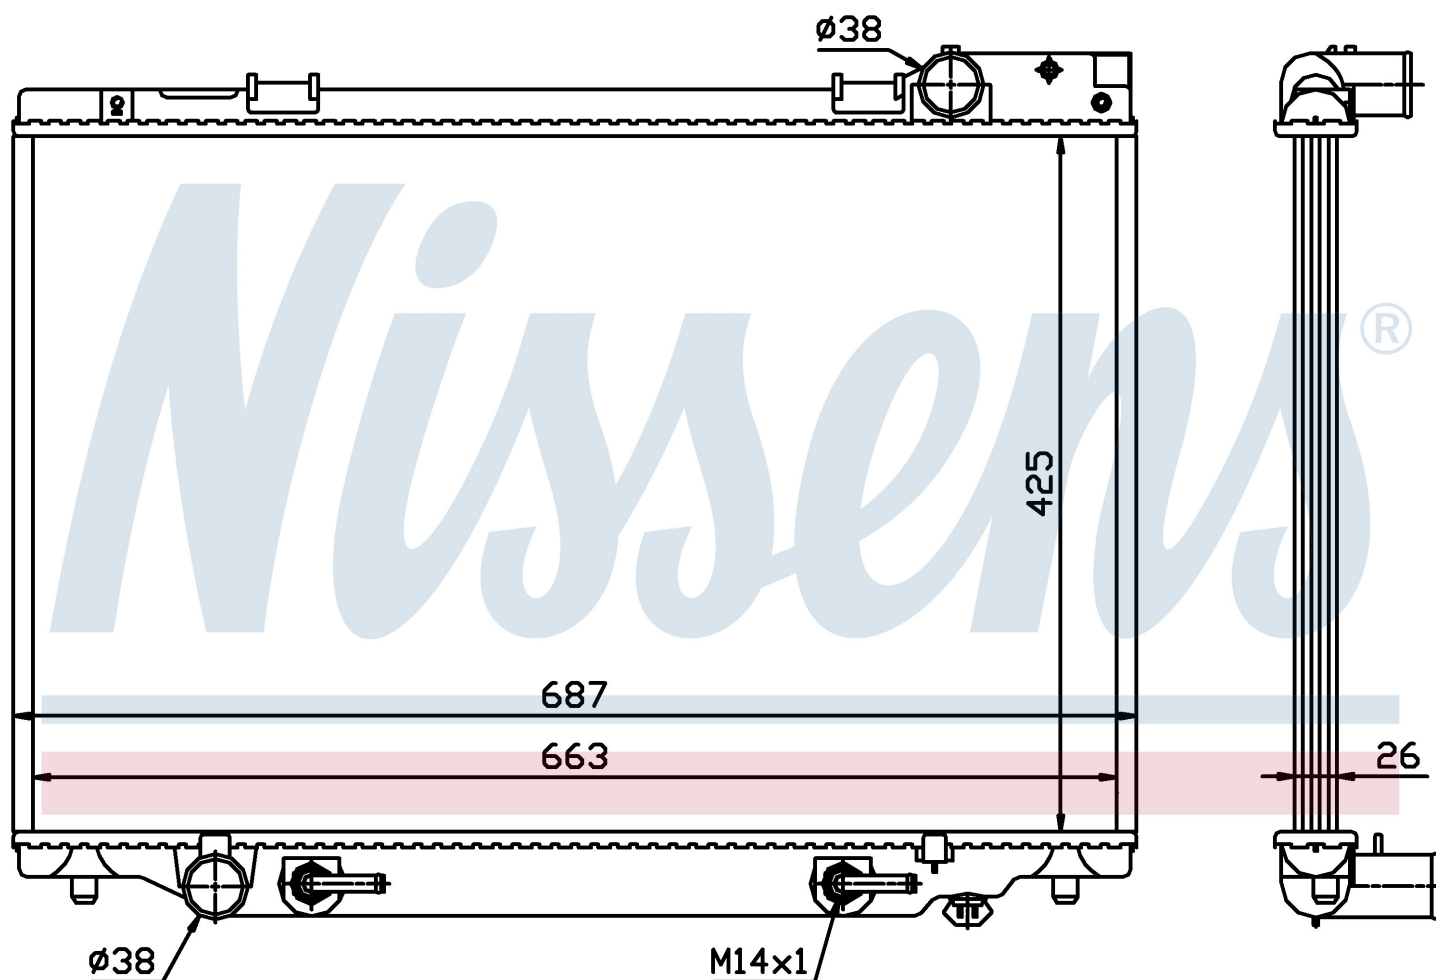

Номер продукта | 647451

Номер продукта 647451			
Производитель	TOYOTA		
Модельный ряд	PREVIA (90-)		
Модель	2.4 i		
Коробка передач	Manual/Automatic		
Система А/С	With/Without air conditioning		
Топливо	Gasoline		
Двигатель	2TZ-FE		
Вес брутто	6,00 kg		
Период	8/1993->12/1999		
Размер (В x Ш x Г)	425 x 687 x 26 mm		
Материал	Plastic/Aluminium		
Оригинальные номера			
16400-64680	16400-76061	16400-76062	16400-76071
16400-76072	16400-76081	16400-76101