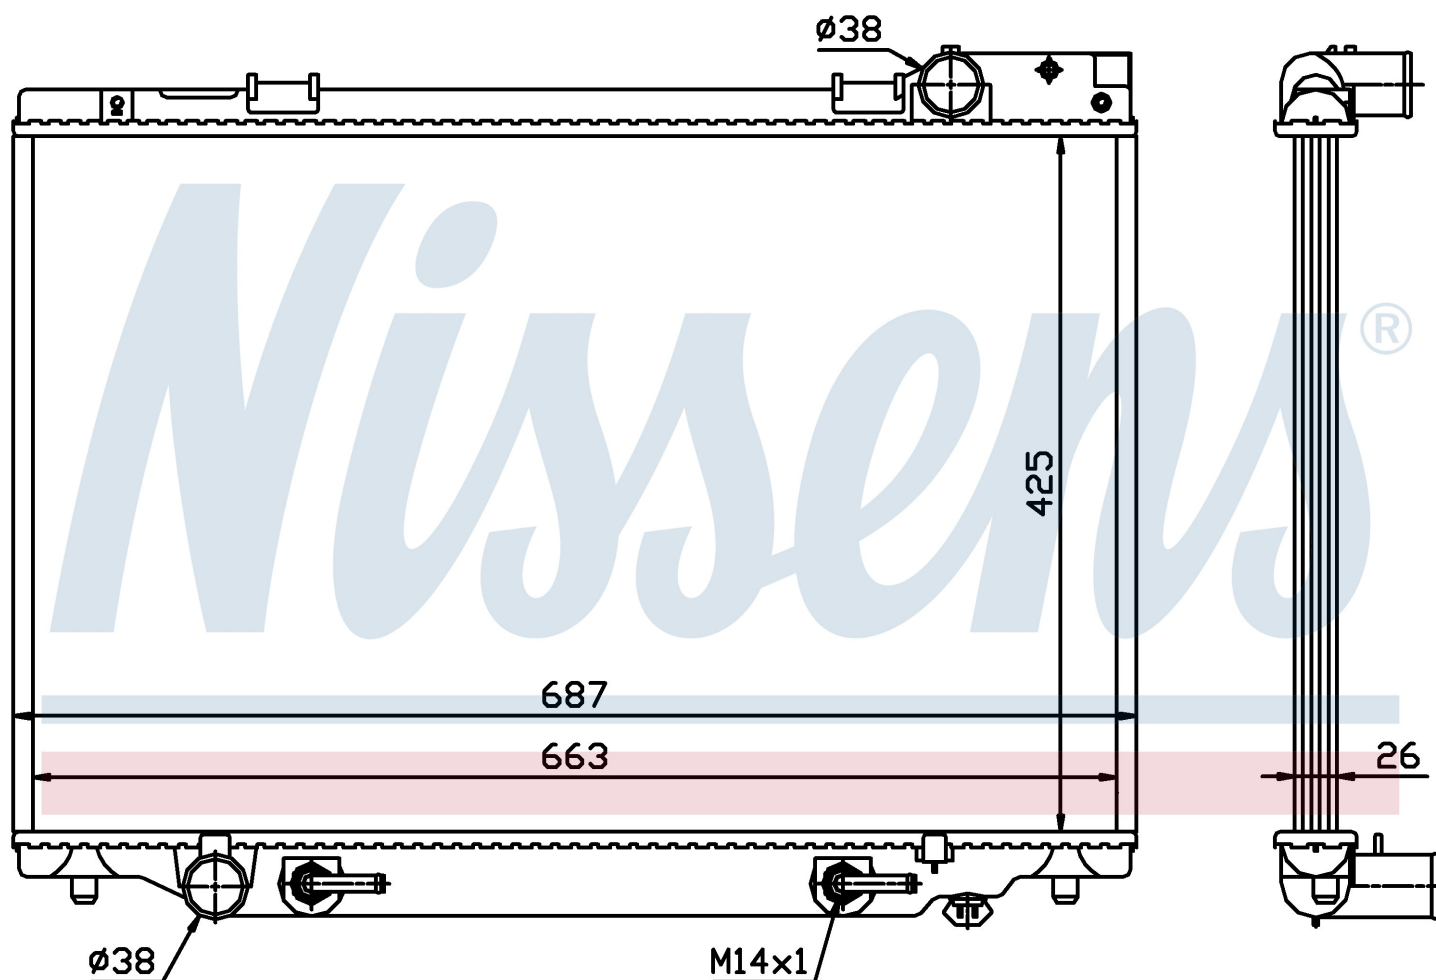

Оригинальные номера

16400-64680	16400-76061	16400-76062	16400-76071
16400-76072	16400-76081	16400-76101	

Номер продукта | 647451

Номер продукта 647451			
Производитель	TOYOTA		
Модельный ряд	LUCIDA (90-)		
Модель	2.4 i		
Коробка передач	Manual/Automatic		
Система А/С	With/Without air conditioning		
Топливо	Gasoline		
Двигатель	2TZ-FE		
Вес брутто	6,00 kg		
Период	8/1993->12/1999		
Размер (В x Ш x Г)	425 x 687 x 26 mm		
Материал	Plastic/Aluminium		
Оригинальные номера			
16400-64680	16400-76061	16400-76062	16400-76071
16400-76072	16400-76081	16400-76101	

Номер продукта | 647451

**Номер продукта 647451**

Производитель	TOYOTA
Модельный ряд	LUCIDA (90-)
Модель	2.4 i
Коробка передач	Manual/Automatic
Система А/С	With/Without air conditioning
Топливо	Gasoline
Двигатель	2TZ-FE
Вес брутто	6,00 kg
Период	5/1990->8/1993
Размер (В x Ш x Г)	425 x 687 x 26 mm
Материал	Plastic/Aluminium