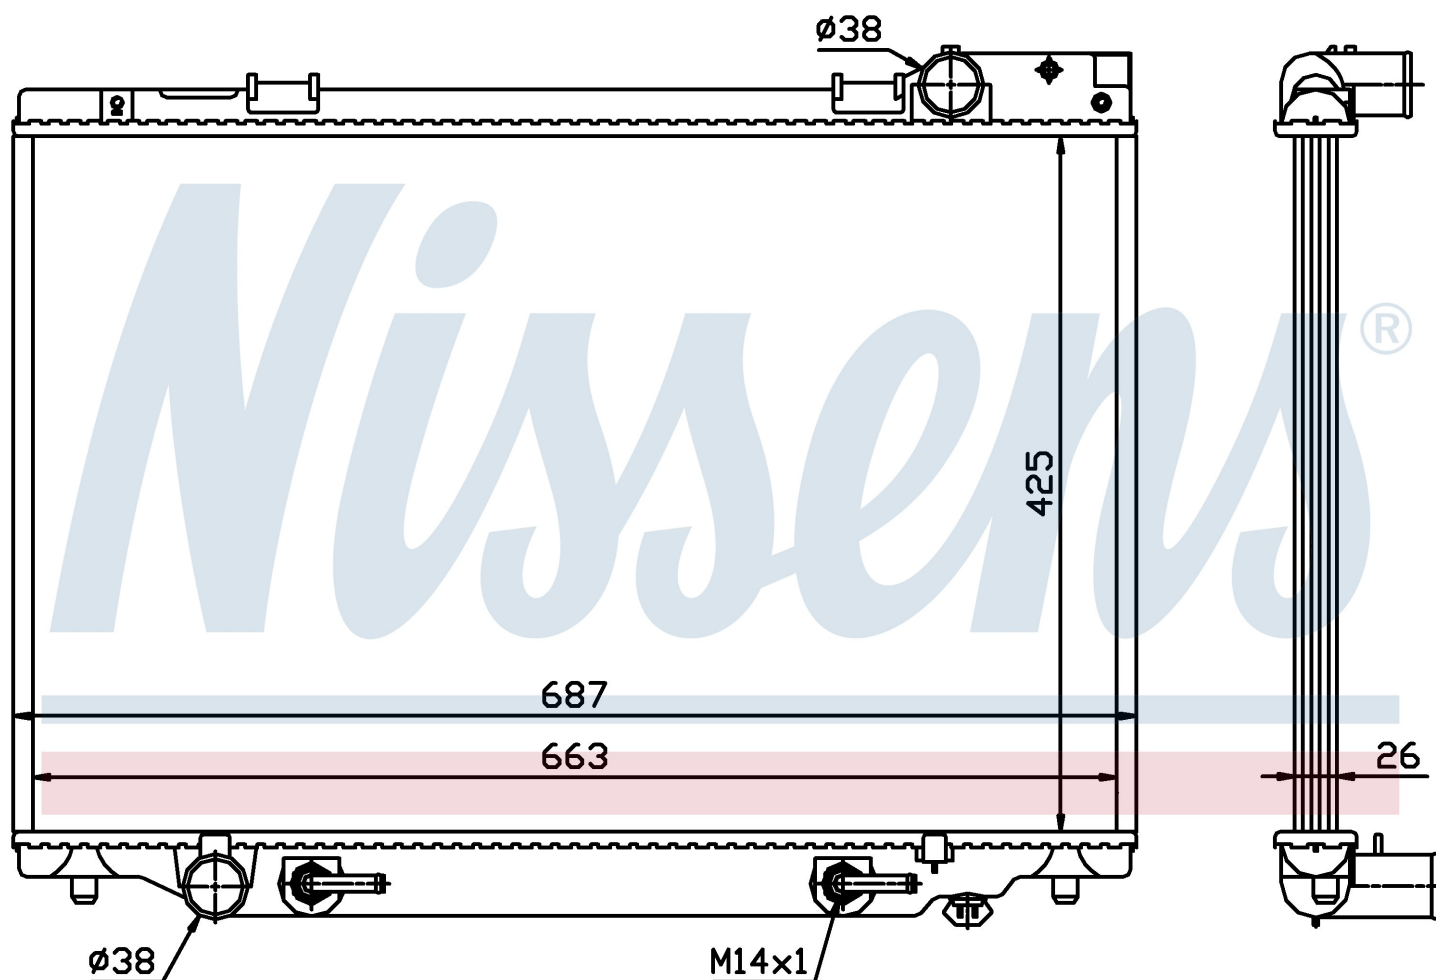

Номер продукта | 647451

Номер продукта 647451			
Производитель	TOYOTA		
Модельный ряд	PREVIA (90-)		
Модель	2.4 i		
Коробка передач	Manual/Automatic		
Система А/С	With/Without air conditioning		
Топливо	Gasoline		
Двигатель	2TZ-FE		
Вес брутто	6,00 kg		
Период	5/1990->8/1993		
Размер (В x Ш x Г)	425 x 687 x 26 mm		
Материал	Plastic/Aluminium		
Оригинальные номера			
16400-64680	16400-76061	16400-76062	16400-76071
16400-76072	16400-76081	16400-76101