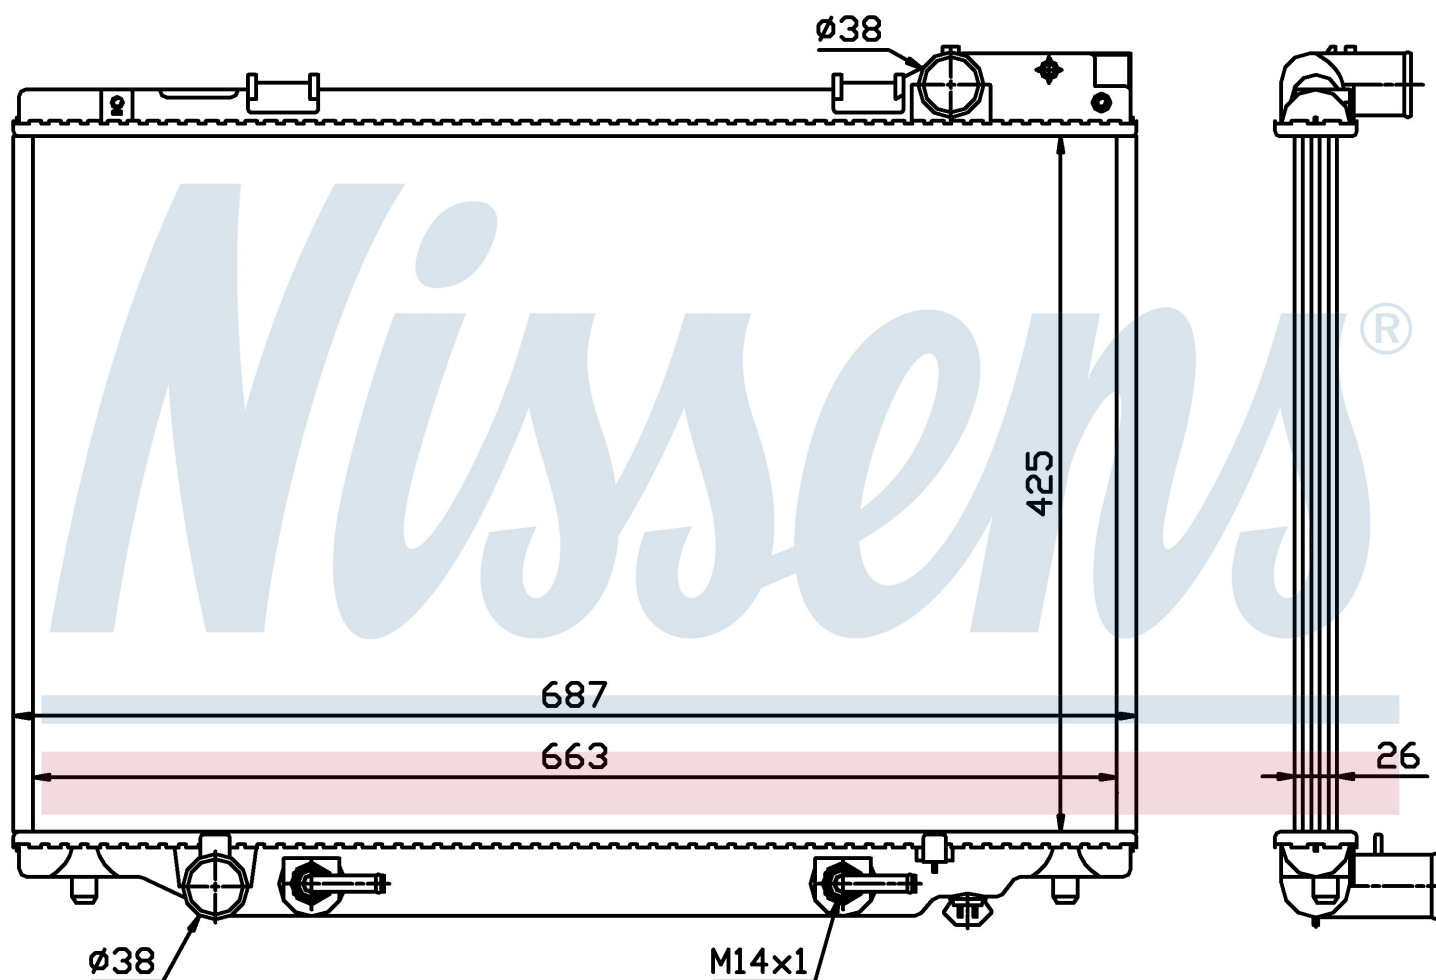

Номер продукта | 647451

**Номер продукта 647451**

Производитель	TOYOTA
Модельный ряд	LUCIDA (90-)
Модель	2.4 i
Коробка передач	Manual/Automatic
Система А/С	With/Without air conditioning
Топливо	Gasoline
Двигатель	2TZ-FE
Вес брутто	6,00 kg
Период	5/1990->8/1993
Размер (В x Ш x Г)	425 x 687 x 26 mm
Материал	Plastic/Aluminium

Оригинальные номера

16400-64680	16400-76061	16400-76062	16400-76071
16400-76072	16400-76081	16400-76101	

Номер продукта | 647451

Номер продукта 647451			
Производитель	TOYOTA		
Модельный ряд	LUCIDA (90-)		
Модель	2.4 i		
Коробка передач	Manual/Automatic		
Система А/С	With/Without air conditioning		
Топливо	Gasoline		
Двигатель	2TZ-FE		
Вес брутто	6,00 kg		
Период	8/1993->12/1999		
Размер (В x Ш x Г)	425 x 687 x 26 mm		
Материал	Plastic/Aluminium		
Оригинальные номера			
16400-64680	16400-76061	16400-76062	16400-76071
16400-76072	16400-76081	16400-76101	