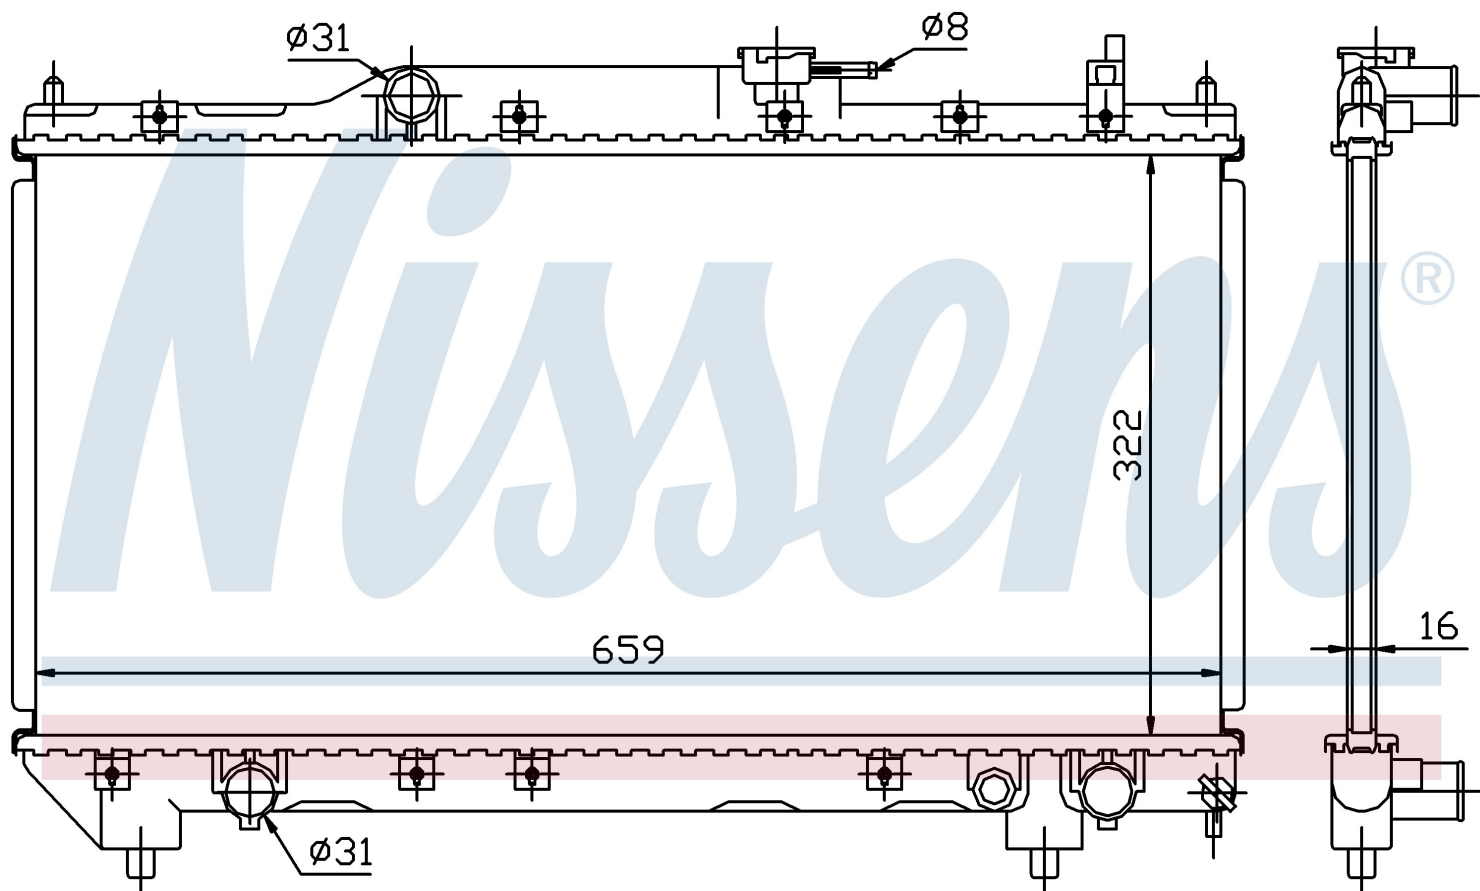

Номер продукта | 64781A

**Номер продукта 64781A**

Производитель	TOYOTA
Модельный ряд	AVENSIS (97-)
Модель	1.6 i 16V
Коробка передач	Manual
Система А/С	With/Without air conditioning
Топливо	Gasoline
Двигатель	4AFE
Вес брутто	3,48 kg
Период	10/1997->7/2000
Размер (В x Ш x Г)	322 x 659 x 16 mm
Примечание	FIRST FIT
Материал	Plastic/Aluminium

Оригинальные номера

16400-02270 16400-02310

Номер продукта | 64781A

**Номер продукта 64781A**

Производитель	TOYOTA
Модельный ряд	AVENSIS (97-)
Модель	1.6 i 16V
Коробка передач	Manual
Система А/С	With/Without air conditioning
Топливо	Gasoline
Двигатель	4AFE
Вес брутто	3,48 kg
Период	10/1997->7/2000
Размер (В x Ш x Г)	322 x 659 x 16 mm
Примечание	FIRST FIT
Материал	Plastic/Aluminium

Оригинальные номера

16400-02270

16400-02310