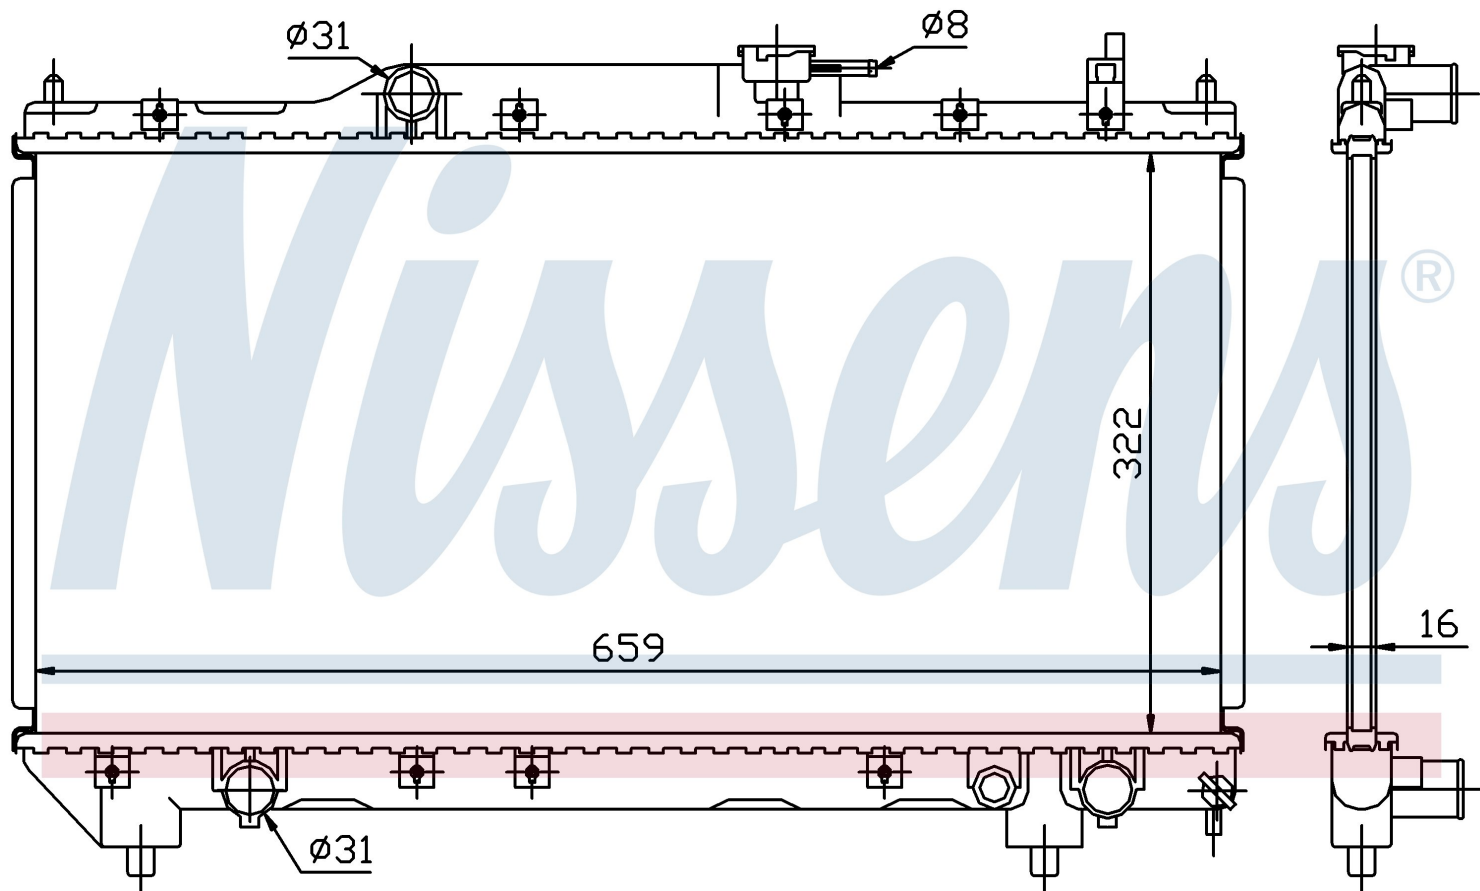

Номер продукта | 64781A

**Номер продукта 64781A**

Производитель	TOYOTA
Модельный ряд	AVENSIS (97-)
Модель	1.6 i 16V
Коробка передач	Manual
Система А/С	With/Without air conditioning
Топливо	Gasoline
Двигатель	4AFE
Вес брутто	3,48 kg
Период	10/1997->7/2000
Размер (В x Ш x Г)	322 x 659 x 16 mm
Примечание	FIRST FIT
Материал	Plastic/Aluminium

Оригинальные номера

16400-02270 16400-02310

Номер продукта | 64781A

**Номер продукта 64781A**

Производитель	TOYOTA
Модельный ряд	AVENSIS (97-)
Модель	1.6 i 16V
Коробка передач	Manual
Система А/С	With/Without air conditioning
Топливо	Gasoline
Двигатель	4AFE
Вес брутто	3,48 kg
Период	10/1997->7/2000
Размер (В x Ш x Г)	322 x 659 x 16 mm
Примечание	FIRST FIT
Материал	Plastic/Aluminium

Оригинальные номера

16400-02270

16400-02310