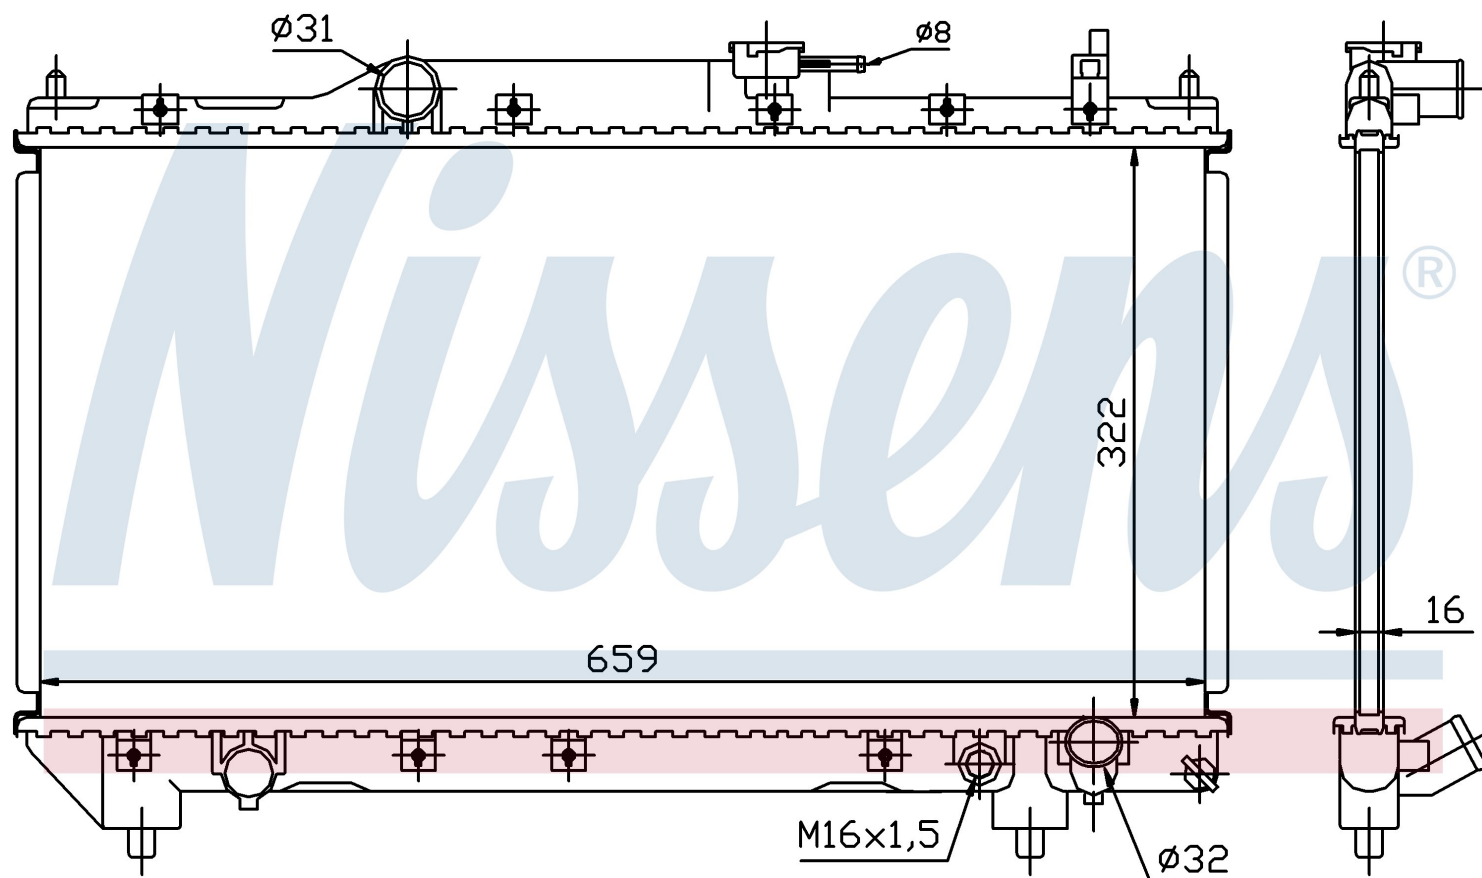

Номер продукта | 64783A

**Номер продукта 64783A**

Производитель	TOYOTA
Модельный ряд	AVENSIS (97-)
Модель	2.0 i 16V
Коробка передач	Manual
Система А/С	With/Without air conditioning
Топливо	Gasoline
Двигатель	3SFE
Вес брутто	3,61 kg
Период	10/1997->7/2000
Размер (В x Ш x Г)	322 x 659 x 16 mm
Примечание	FIRST FIT
Материал	Plastic/Aluminium
Оригинальные номера	
16400-03180	