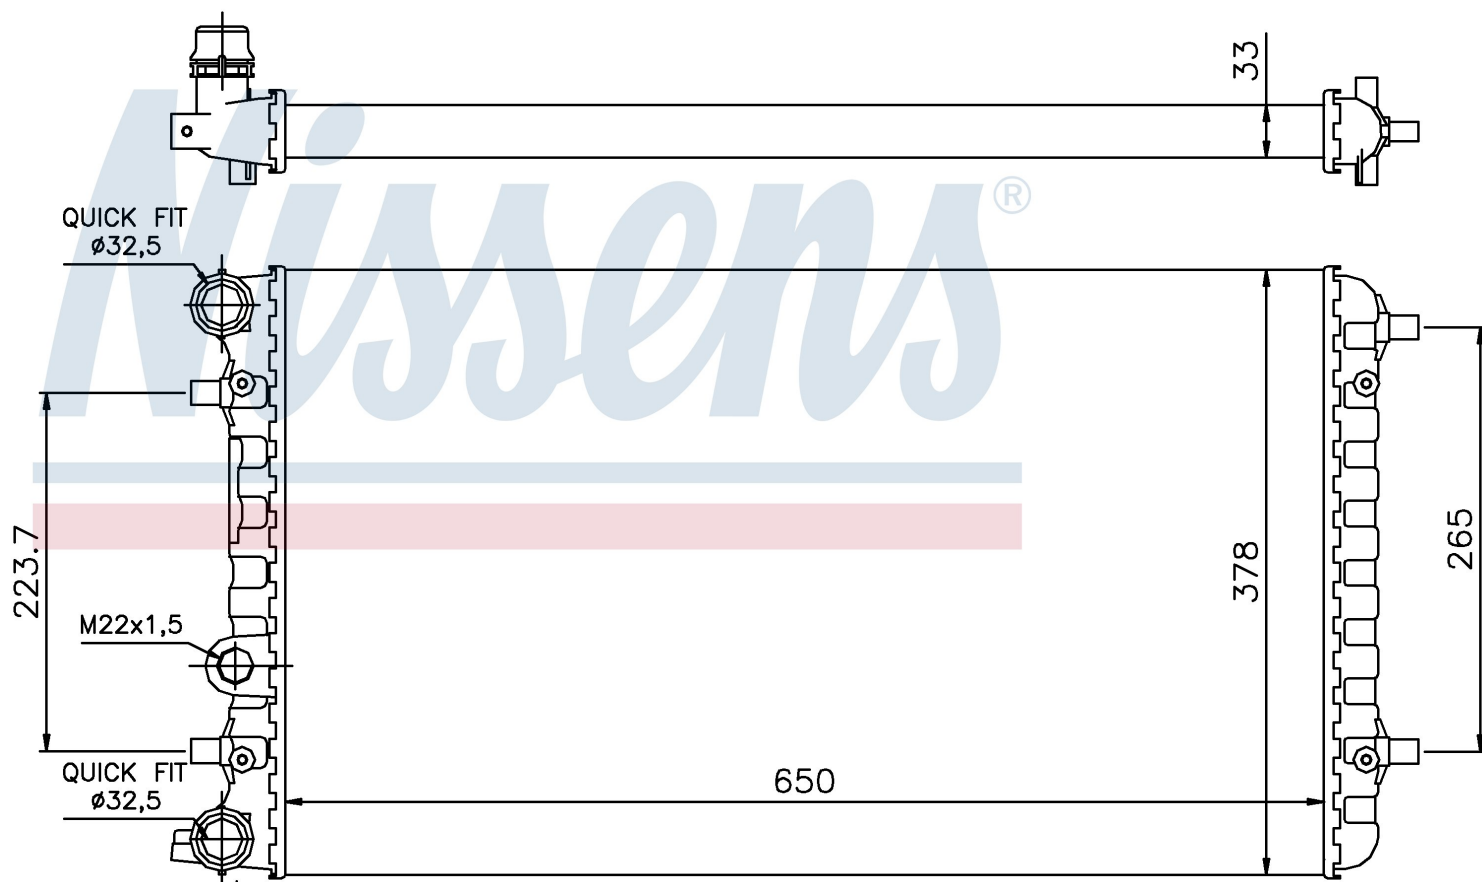

Номер продукта | 65228

Номер продукта 65228

Производитель	VOLKSWAGEN		
Модельный ряд	BEETLE (01-)		
Модель	1.8 T		
Коробка передач	Manual/Automatic		
Система А/С	With/Without air conditioning		
Топливо	Gasoline		
Двигатель	AWU		
Вес брутто	3,95 kg		
Период	6/2001->		
Размер (В x Ш x Г)	650 x 378 x 33 mm		
Материал	Mechanical aluminium		
Оригинальные номера			
1C0.121.253 A	1C0.121.253 C	1C0121253E	1C0121253