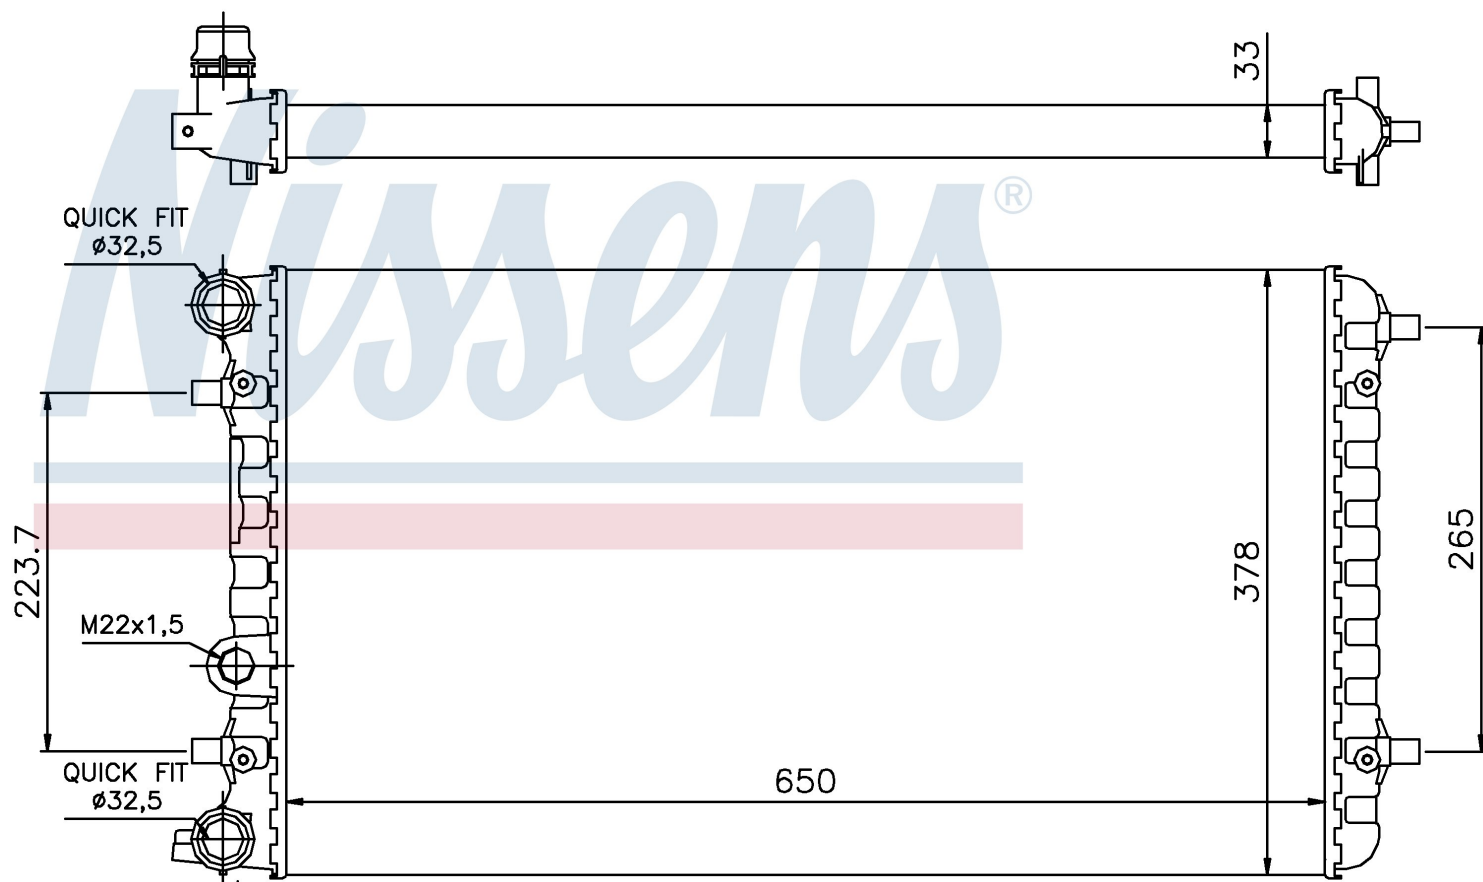

Номер продукта | 65228

Номер продукта 65228

Производитель	VOLKSWAGEN
Модельный ряд	BEETLE (98-)
Модель	2.0 i
Коробка передач	Manual/Automatic
Система А/С	With/Without air conditioning
Топливо	Gasoline
Двигатель	APK
Вес брутто	3,95 kg
Период	3/2000->5/2001
Размер (В x Ш x Г)	650 x 378 x 33 mm
Материал	Mechanical aluminium

Оригинальные номера

1C0.121.253 A	1C0.121.253 C	1C0121253E	1C0121253