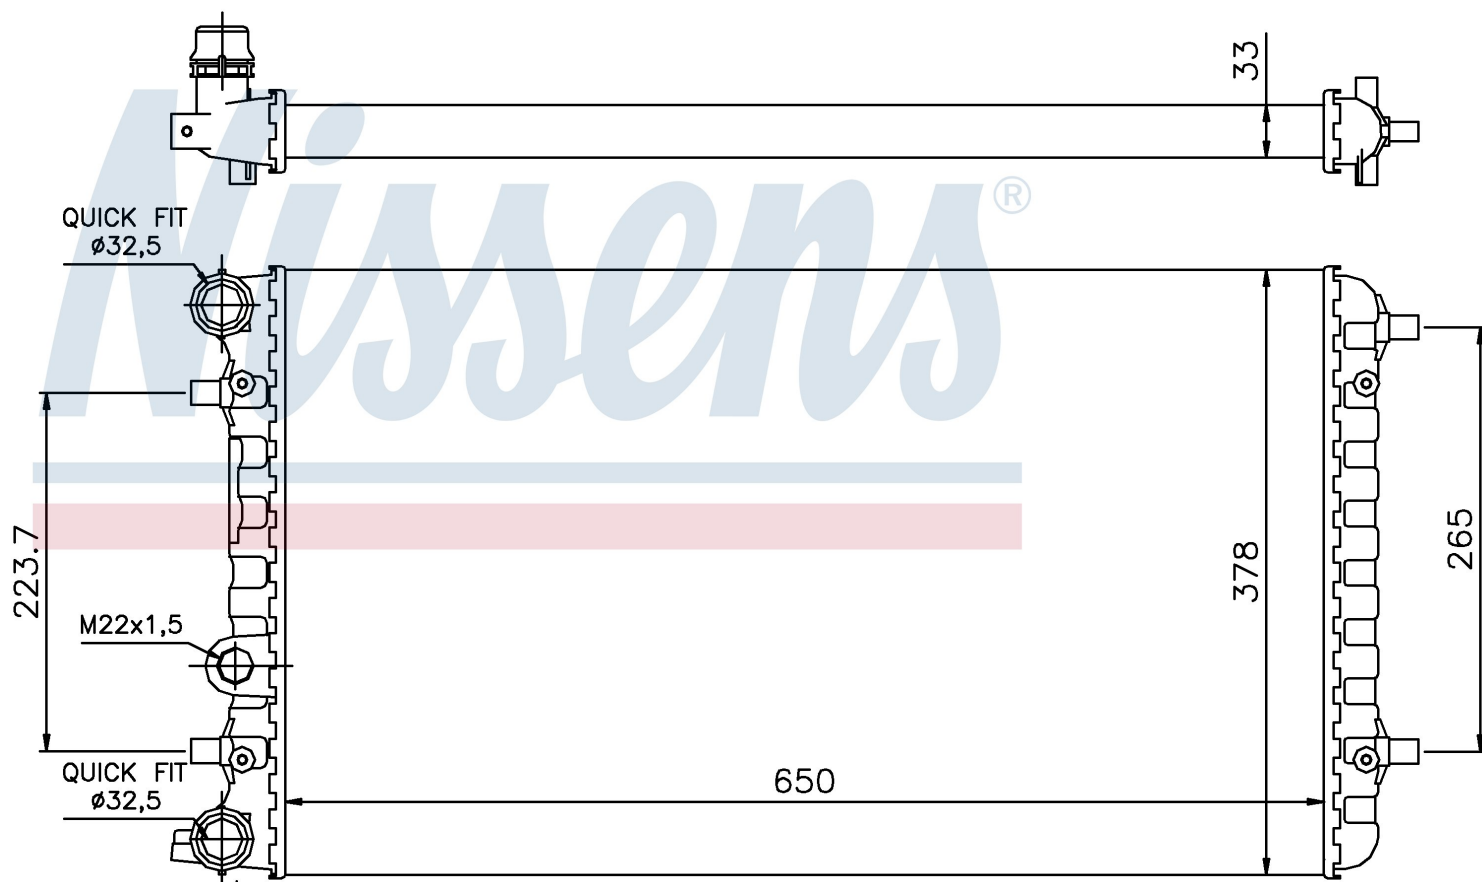

Номер продукта | 65228

Номер продукта 65228

Производитель	VOLKSWAGEN
Модельный ряд	BEETLE (98-)
Модель	2.0 i
Коробка передач	Manual/Automatic
Система А/С	With/Without air conditioning
Топливо	Gasoline
Двигатель	APK
Вес брутто	3,95 kg
Период	3/2000->5/2001
Размер (В x Ш x Г)	650 x 378 x 33 mm
Материал	Mechanical aluminium

Оригинальные номера

1C0.121.253 A	1C0.121.253 C	1C0121253E	1C0121253