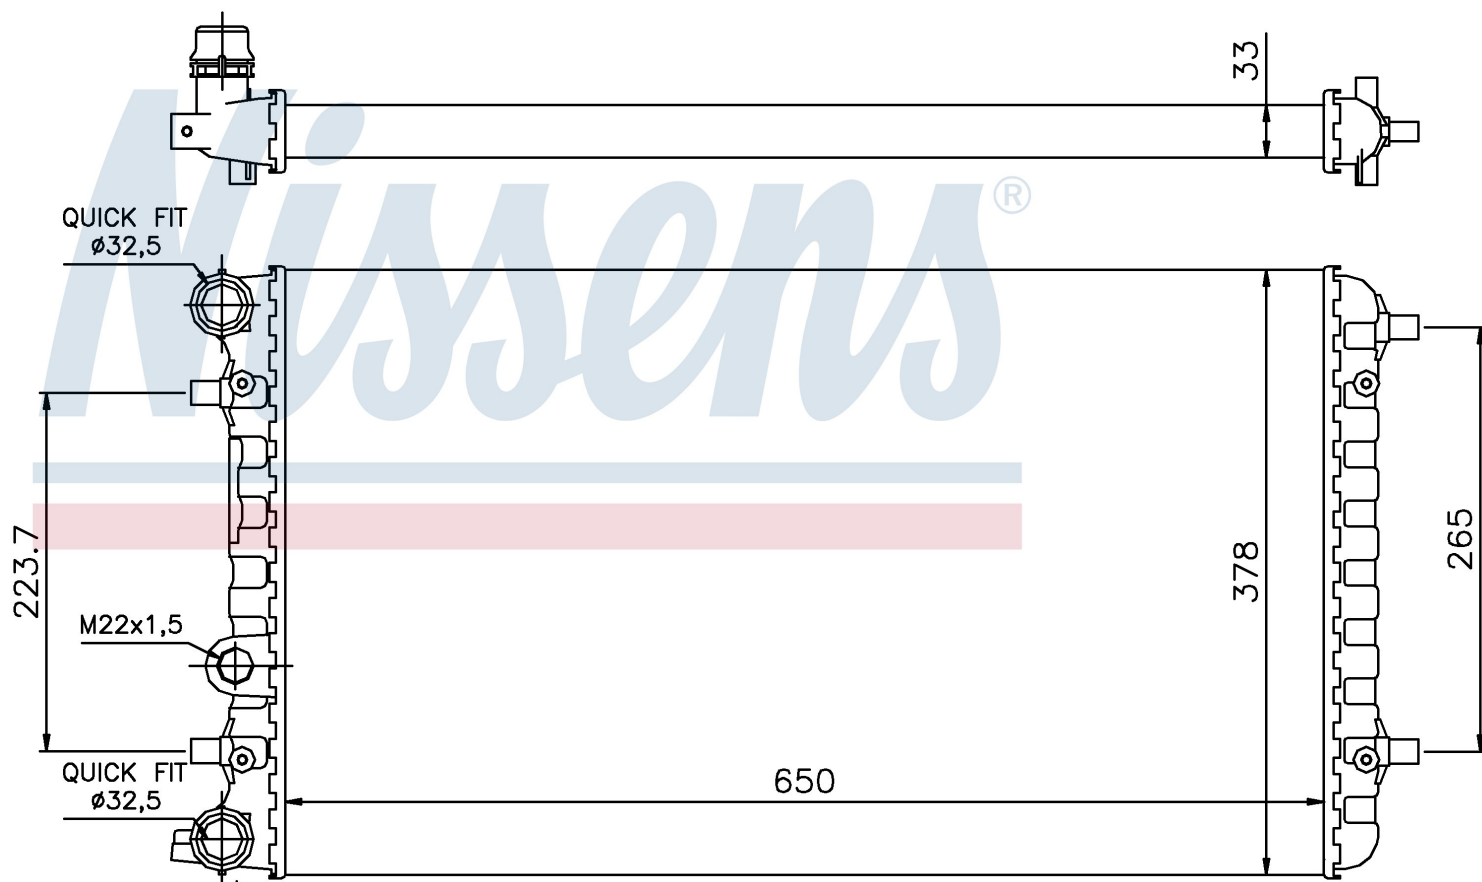

Номер продукта | 65228

Номер продукта 65228

Производитель	VOLKSWAGEN		
Модельный ряд	BEETLE (98-)		
Модель	1.8 T		
Коробка передач	Manual/Automatic		
Система А/С	With/Without air conditioning		
Топливо	Gasoline		
Двигатель	APH		
Вес брутто	3,95 kg		
Период	1/1999->6/2000		
Размер (В x Ш x Г)	650 x 378 x 33 mm		
Материал	Mechanical aluminium		
Оригинальные номера			
1C0.121.253 A	1C0.121.253 C	1C0121253E	1C0121253