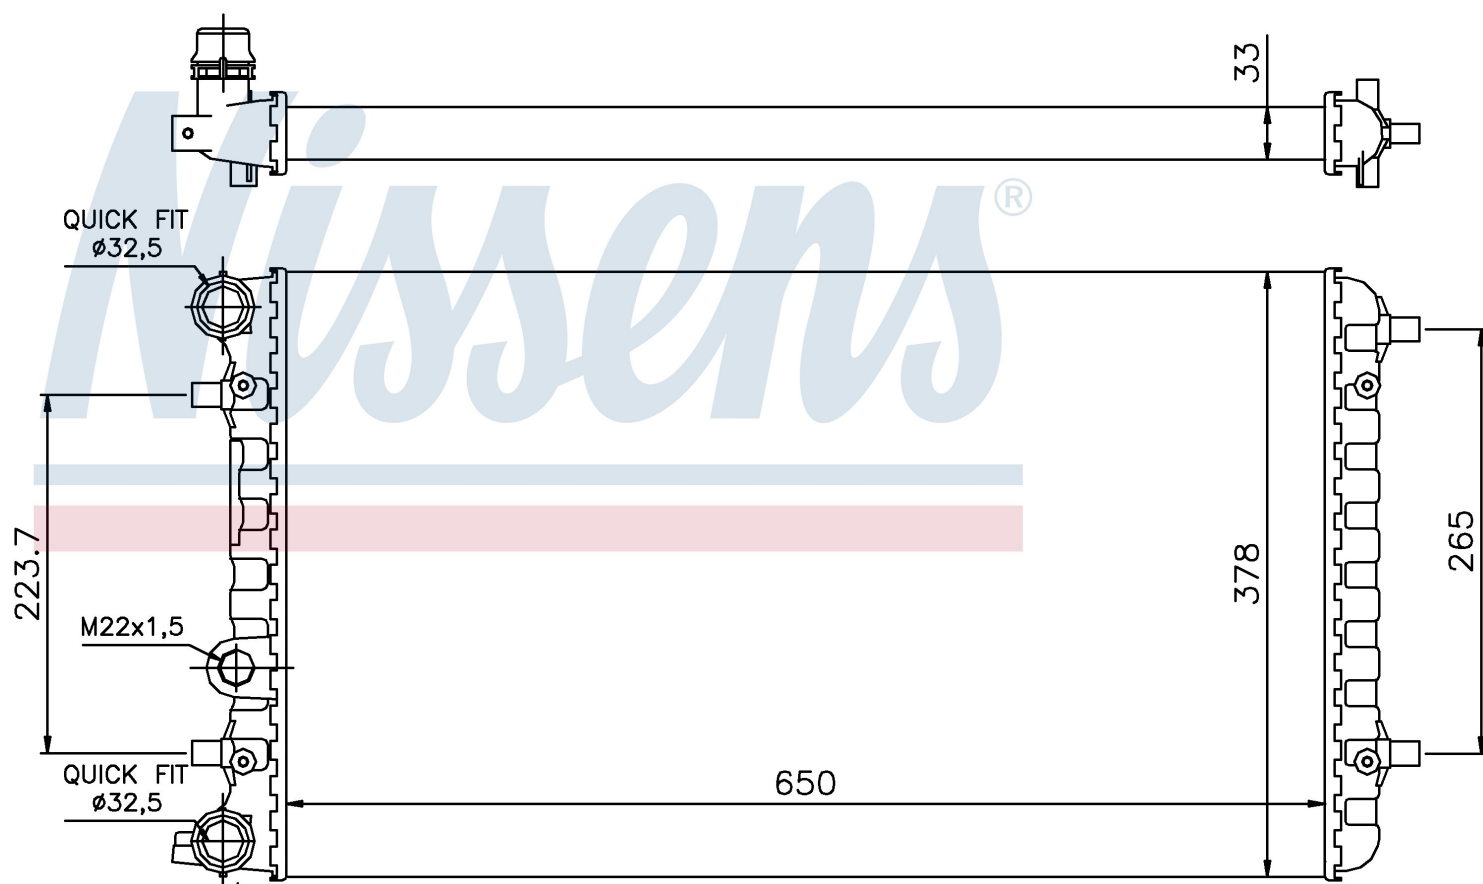

Номер продукта | 65228

Номер продукта 65228

Производитель	VOLKSWAGEN
Модельный ряд	BEETLE (01-)
Модель	1.8 T
Коробка передач	Manual/Automatic
Система А/С	With/Without air conditioning
Топливо	Gasoline
Двигатель	AWV
Вес брутто	3,95 kg
Период	6/2001->
Размер (В x Ш x Г)	650 x 378 x 33 mm
Материал	Mechanical aluminium

Оригинальные номера

1C0.121.253 A	1C0.121.253 C	1C0121253E	1C0121253