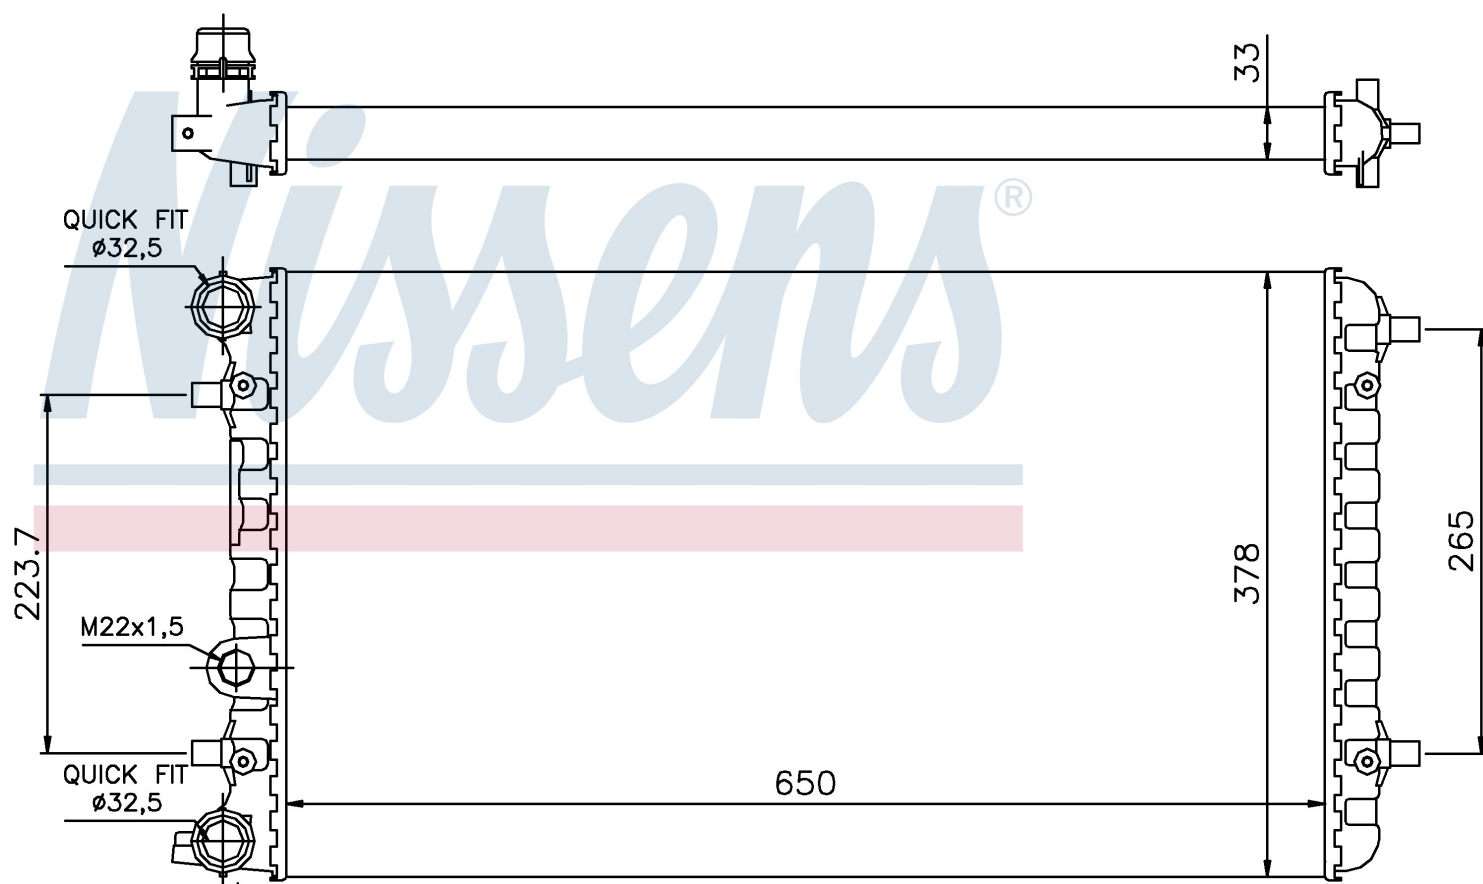

Номер продукта | 65228

Номер продукта 65228

Производитель	VOLKSWAGEN
Модельный ряд	BEETLE (98-)
Модель	1.8 T
Коробка передач	Manual
Система А/С	With/Without air conditioning
Топливо	Gasoline
Двигатель	AVC
Вес брутто	3,95 kg
Период	10/1999->10/2000
Размер (В x Ш x Г)	650 x 378 x 33 mm
Материал	Mechanical aluminium

Оригинальные номера

1C0.121.253 A	1C0.121.253 C	1C0121253E	1C0121253