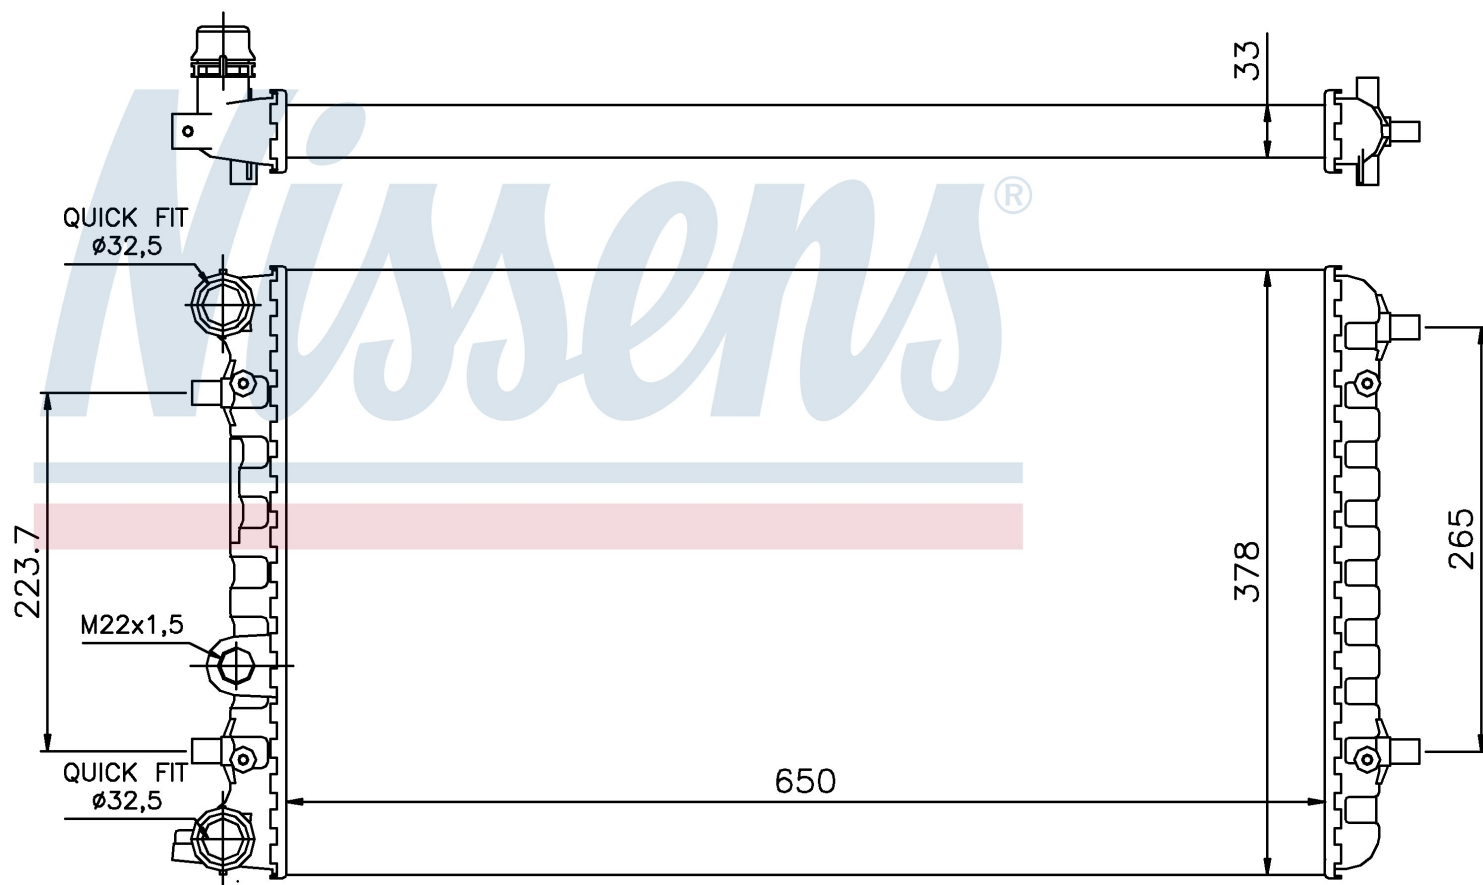

Номер продукта | 65228

Номер продукта 65228

Производитель	VOLKSWAGEN
Модельный ряд	BEETLE (98-)
Модель	1.9 TDi
Коробка передач	Manual/Automatic
Система А/С	With/Without air conditioning
Топливо	Diesel
Двигатель	ALH
Вес брутто	3,95 kg
Период	1/1998->5/2001
Размер (В x Ш x Г)	650 x 378 x 33 mm
Материал	Mechanical aluminium

Оригинальные номера

1C0.121.253 A	1C0.121.253 C	1C0121253E	1C0121253