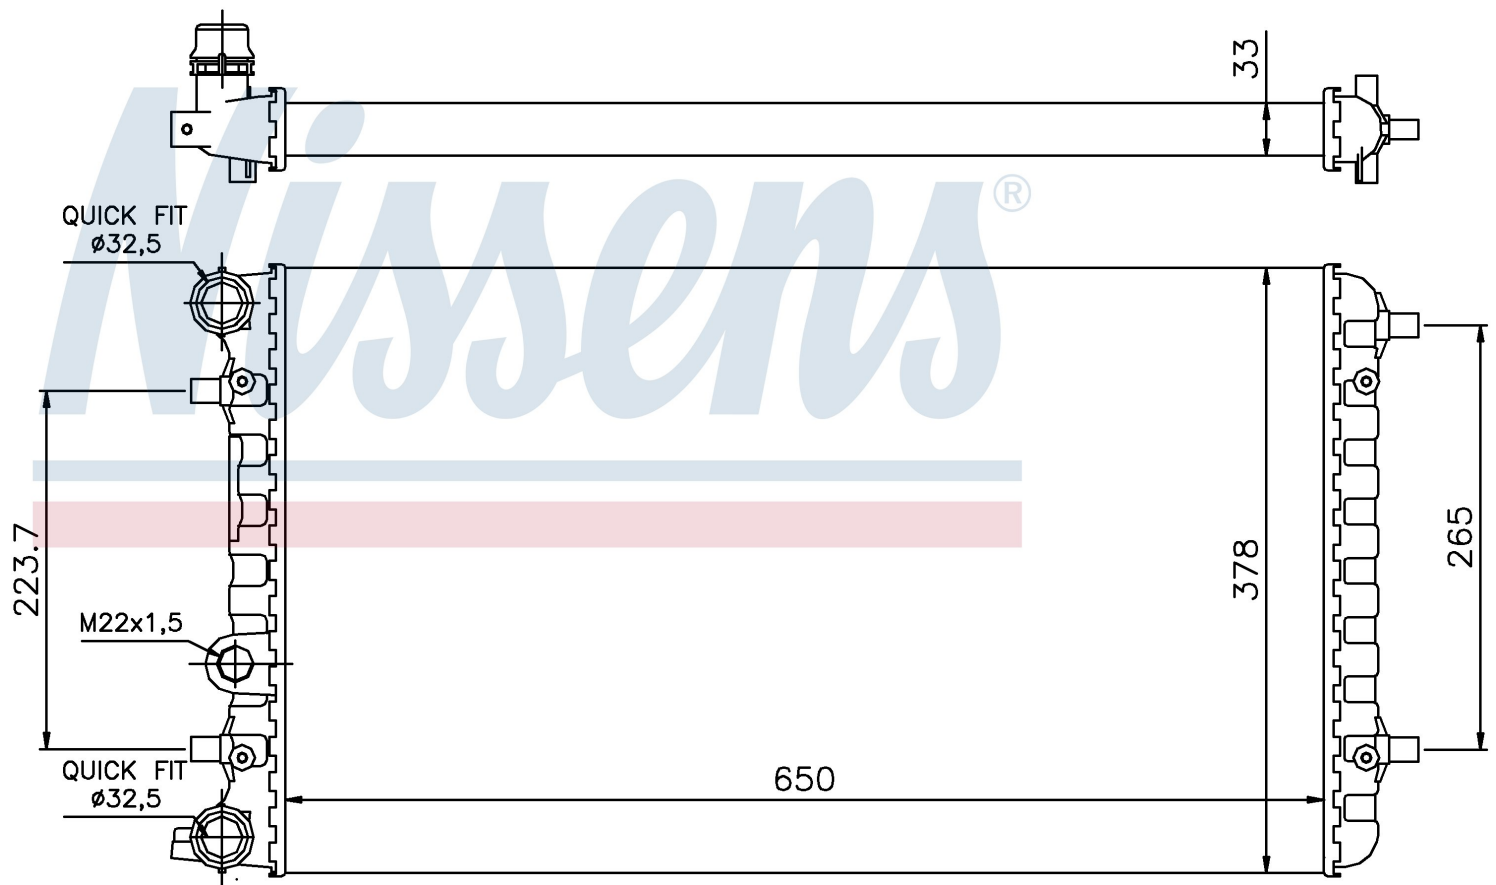

Номер продукта | 65228

Номер продукта 65228

Производитель	VOLKSWAGEN		
Модельный ряд	BEETLE (01-)		
Модель	1.9 TDi		
Коробка передач	Manual/Automatic		
Система А/С	With/Without air conditioning		
Топливо	Diesel		
Двигатель	ALH		
Вес брутто	3,95 kg		
Период	6/2001->		
Размер (В x Ш x Г)	650 x 378 x 33 mm		
Материал	Mechanical aluminium		
Оригинальные номера			
1C0.121.253 A	1C0.121.253 C	1C0121253E	1C0121253