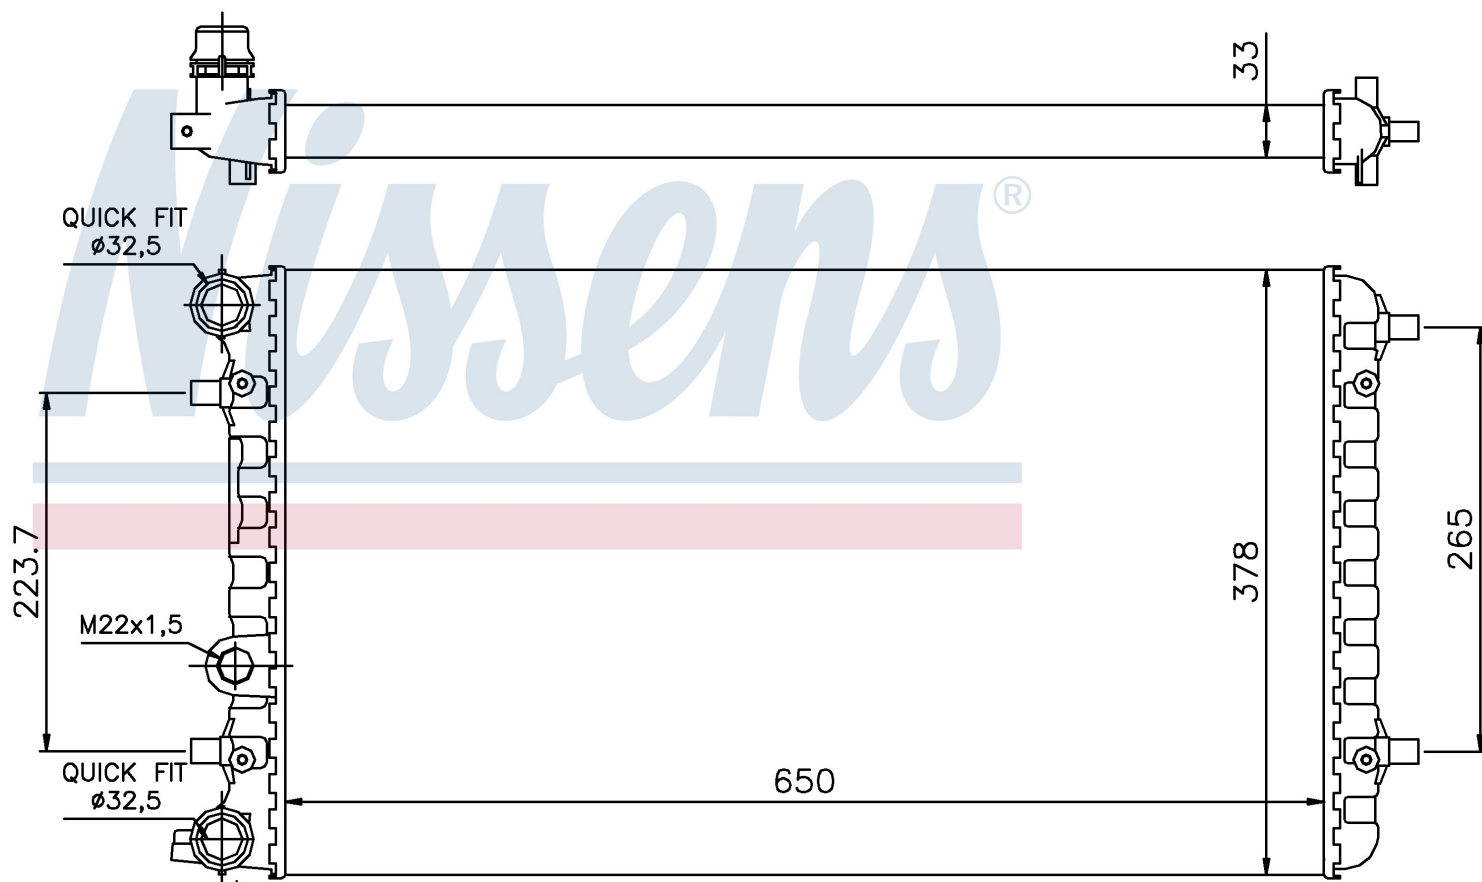

Номер продукта | 65228

Номер продукта 65228

Производитель	VOLKSWAGEN
Модельный ряд	BEETLE (98-)
Модель	1.8 T
Коробка передач	Manual/Automatic
Система А/С	With/Without air conditioning
Топливо	Gasoline
Двигатель	APH
Вес брутто	3,95 kg
Период	1/1999->6/2000
Размер (В x Ш x Г)	650 x 378 x 33 mm
Материал	Mechanical aluminium

Оригинальные номера

1C0.121.253 A	1C0.121.253 C	1C0121253E	1C0121253