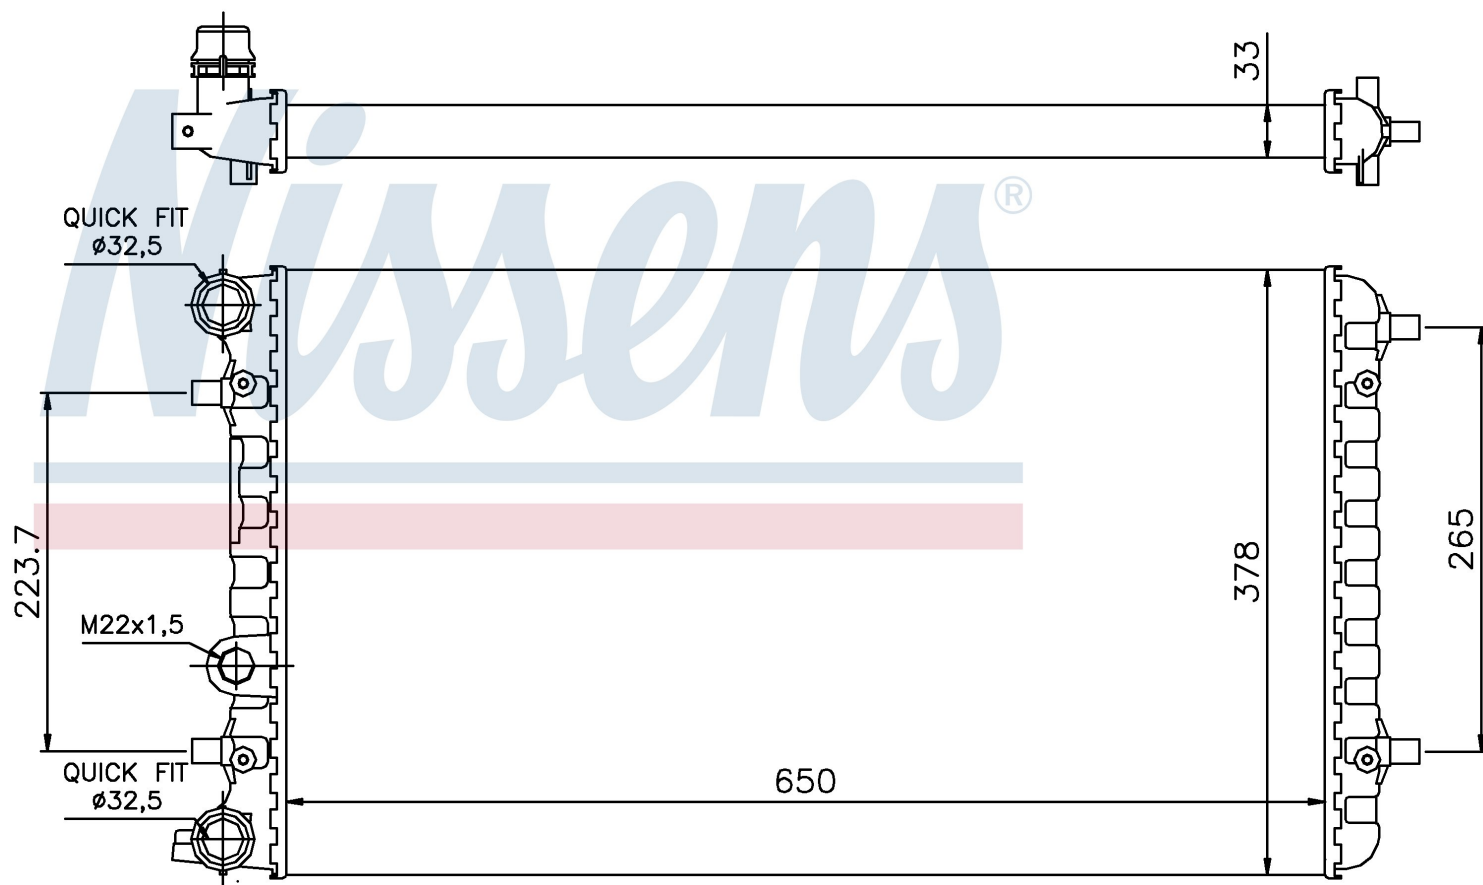

Номер продукта | 65228

Номер продукта 65228

Производитель	VOLKSWAGEN		
Модельный ряд	BEETLE (01-)		
Модель	2.0 i		
Коробка передач	Automatic		
Система А/С	With/Without air conditioning		
Топливо	Gasoline		
Двигатель	AZG		
Вес брутто	3,95 kg		
Период	6/2002->		
Размер (В x Ш x Г)	650 x 378 x 33 mm		
Материал	Mechanical aluminium		
Оригинальные номера			
1C0.121.253 A	1C0.121.253 C	1C0121253E	1C0121253