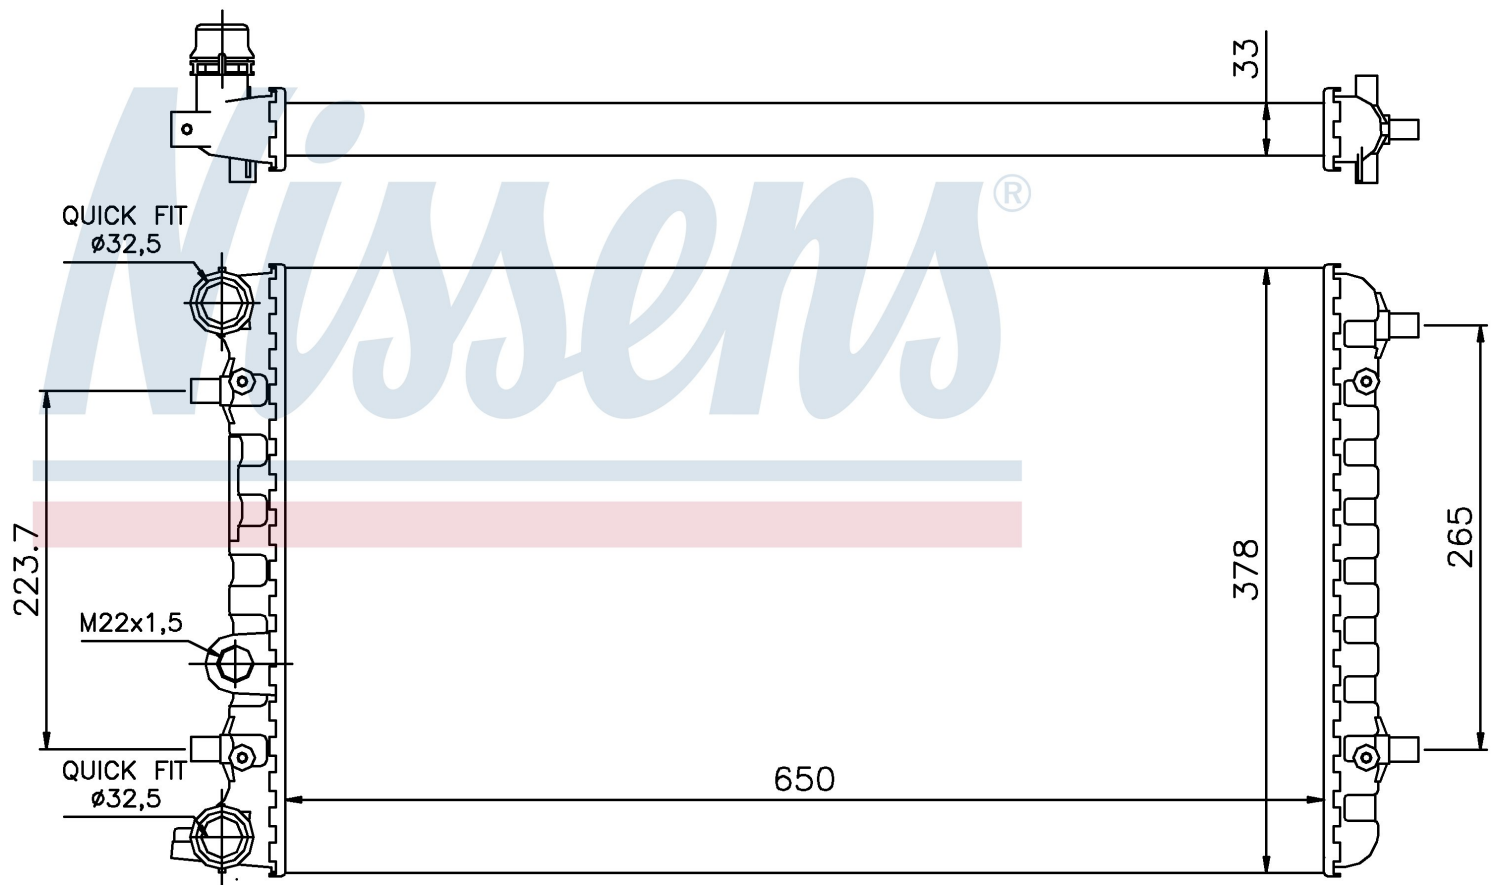

Номер продукта | 65228

Номер продукта 65228

Производитель	VOLKSWAGEN
Модельный ряд	BEETLE (98-)
Модель	1.8 T
Коробка передач	Manual/Automatic
Система А/С	With/Without air conditioning
Топливо	Gasoline
Двигатель	AWV
Вес брутто	3,95 kg
Период	6/2000->5/2001
Размер (В x Ш x Г)	650 x 378 x 33 mm
Материал	Mechanical aluminium

Оригинальные номера

1C0.121.253 A	1C0.121.253 C	1C0121253E	1C0121253