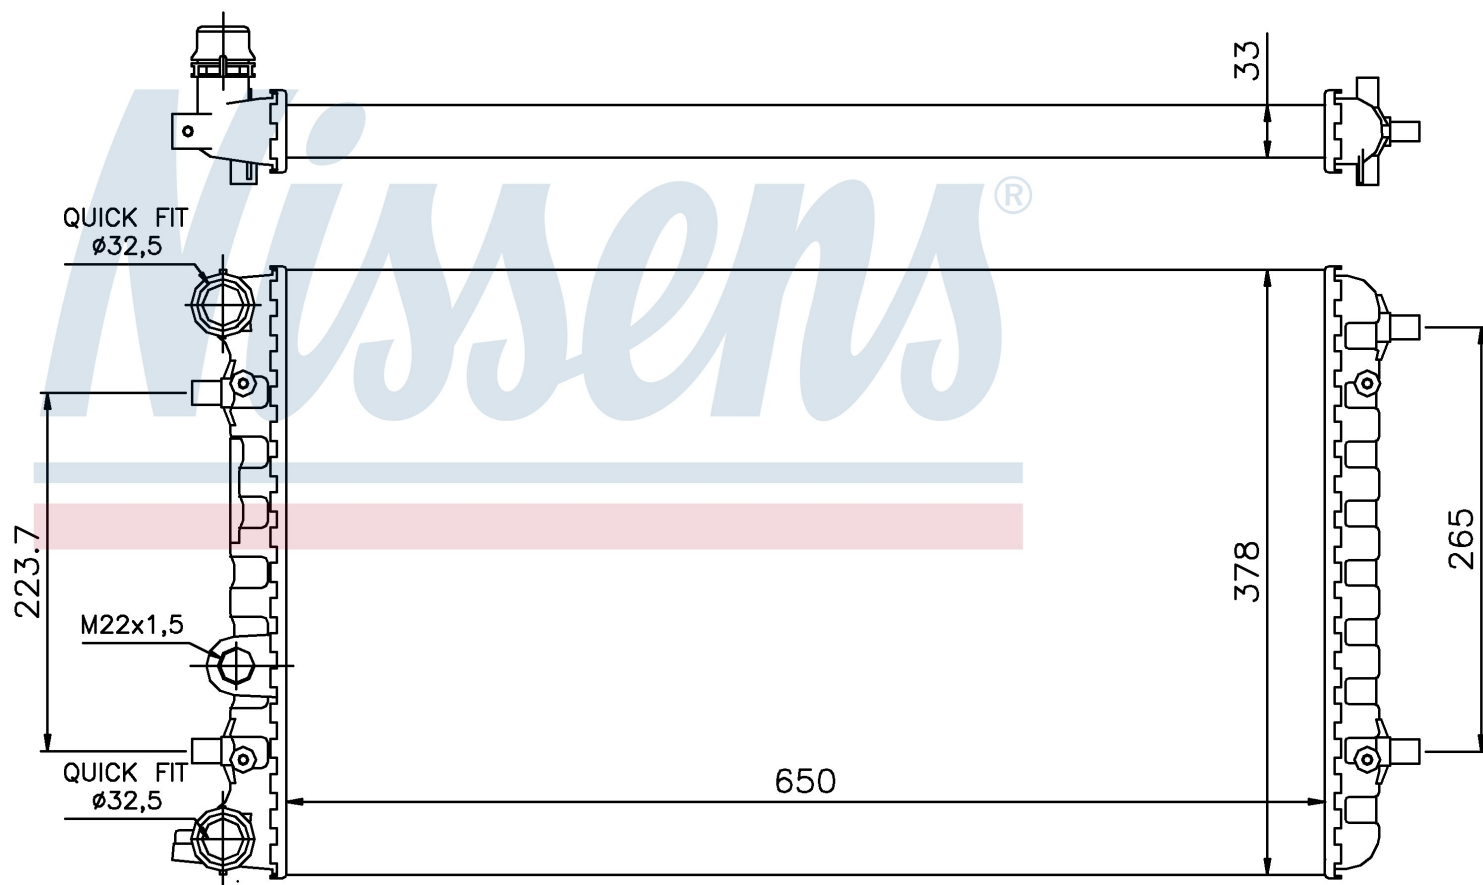

Номер продукта | 65228

Номер продукта 65228

Производитель	VOLKSWAGEN
Модельный ряд	BEETLE (01-)
Модель	2.0 i
Коробка передач	Automatic
Система А/С	With/Without air conditioning
Топливо	Gasoline
Двигатель	AZG
Вес брутто	3,95 kg
Период	6/2002->
Размер (В x Ш x Г)	650 x 378 x 33 mm
Материал	Mechanical aluminium

Оригинальные номера

1C0.121.253 A	1C0.121.253 C	1C0121253E	1C0121253