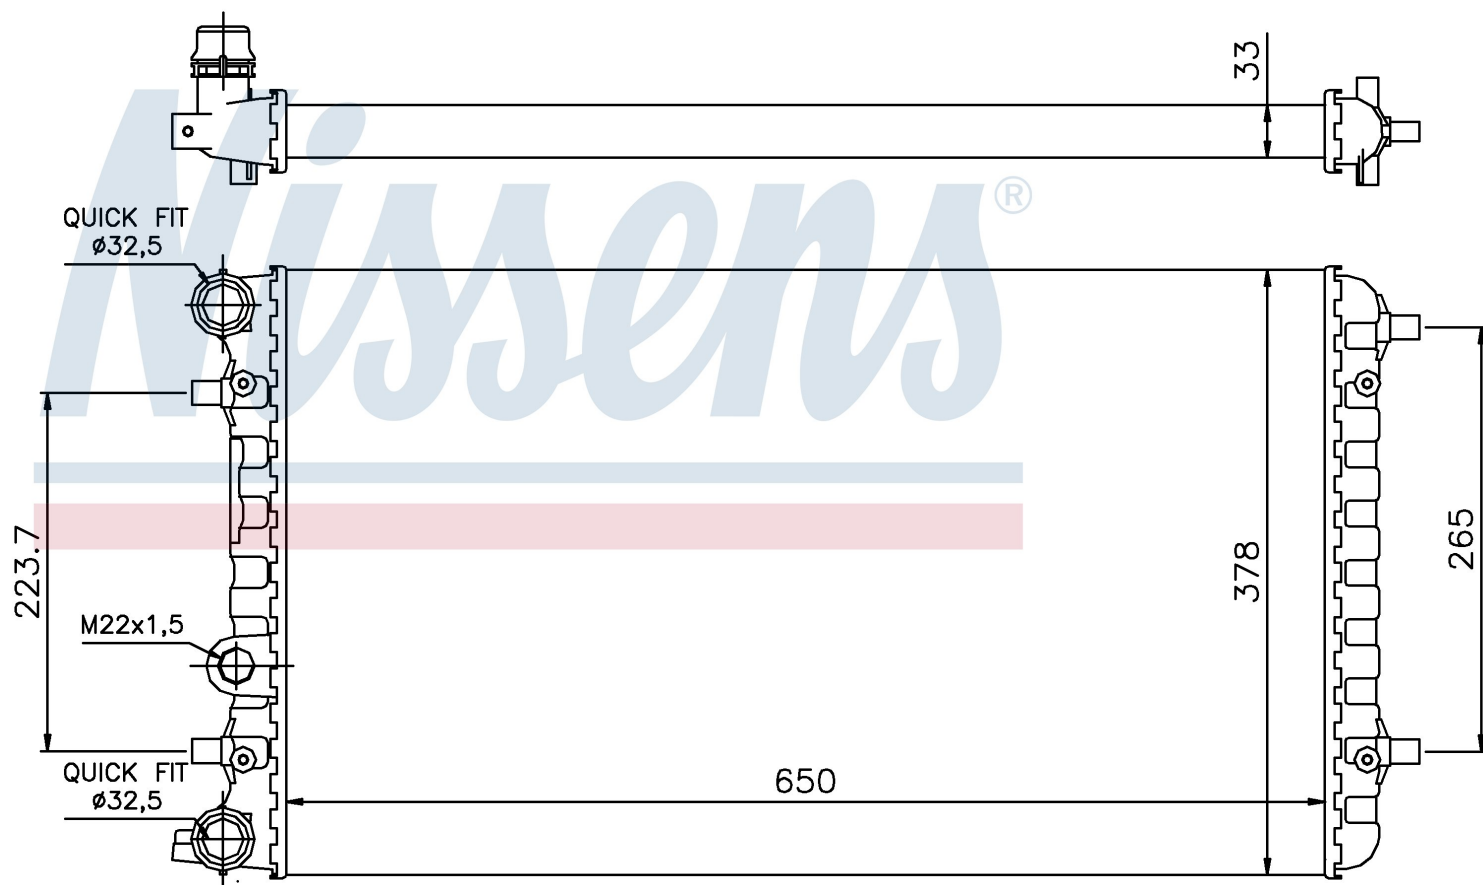

Номер продукта | 65228

Номер продукта 65228

Производитель	VOLKSWAGEN
Модельный ряд	BEETLE (01-)
Модель	2.0 i
Коробка передач	Manual/Automatic
Система А/С	With/Without air conditioning
Топливо	Gasoline
Двигатель	AQY
Вес брутто	3,95 kg
Период	6/2001->
Размер (В x Ш x Г)	650 x 378 x 33 mm
Материал	Mechanical aluminium

Оригинальные номера

1C0.121.253 A	1C0.121.253 C	1C0121253E	1C0121253