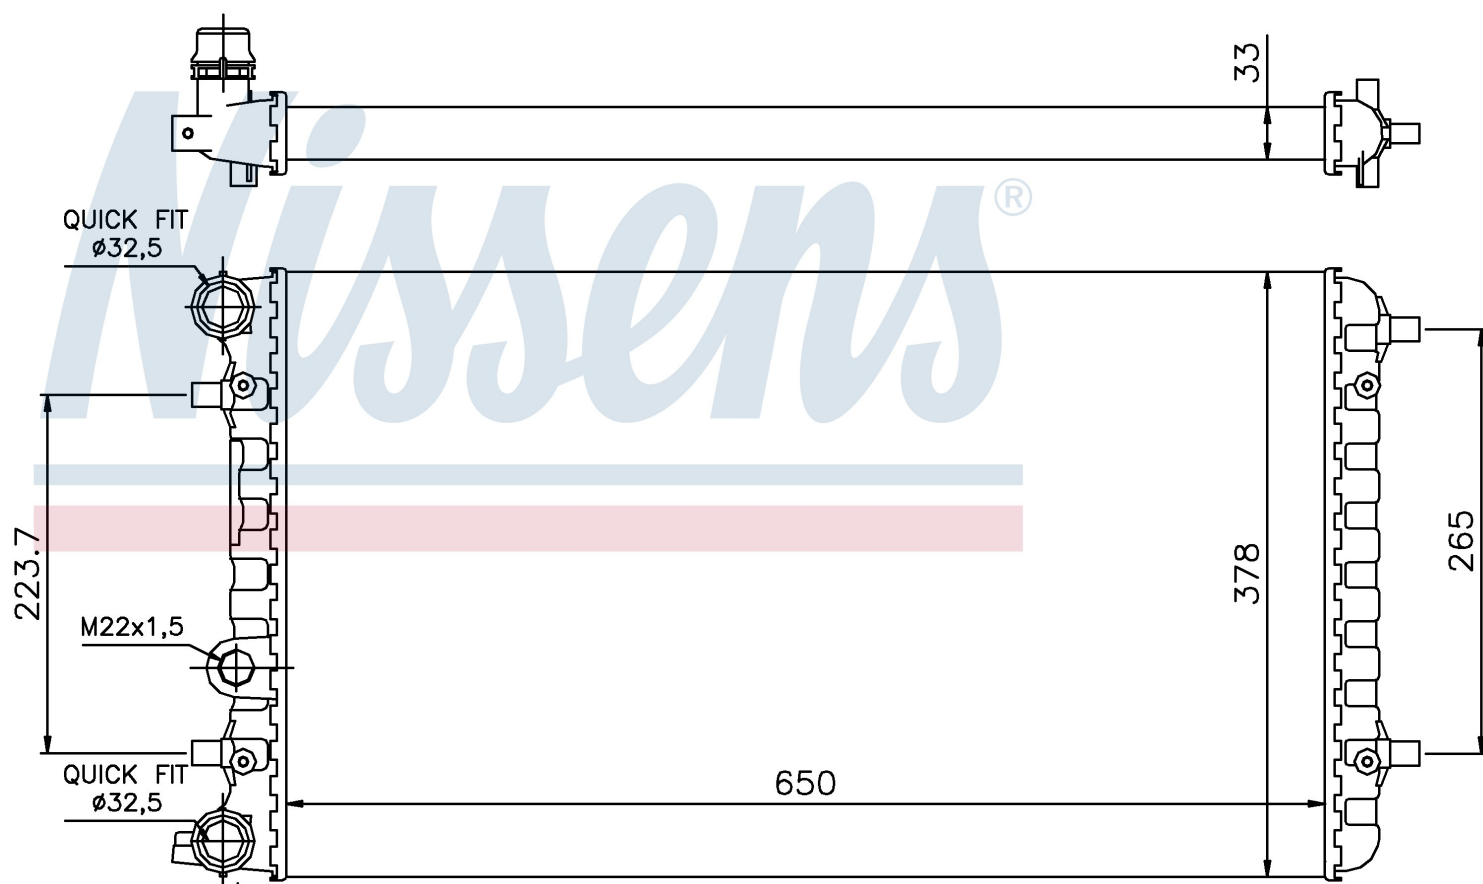

Номер продукта | 65228

Номер продукта 65228

Производитель	VOLKSWAGEN
Модельный ряд	BEETLE (01-)
Модель	1.6 i 16V
Коробка передач	Manual/Automatic
Система А/С	With/Without air conditioning
Топливо	Gasoline
Двигатель	BFS
Вес брутто	3,95 kg
Период	6/2002->
Размер (В x Ш x Г)	650 x 378 x 33 mm
Материал	Mechanical aluminium

Оригинальные номера

1C0.121.253 A	1C0.121.253 C	1C0121253E	1C0121253