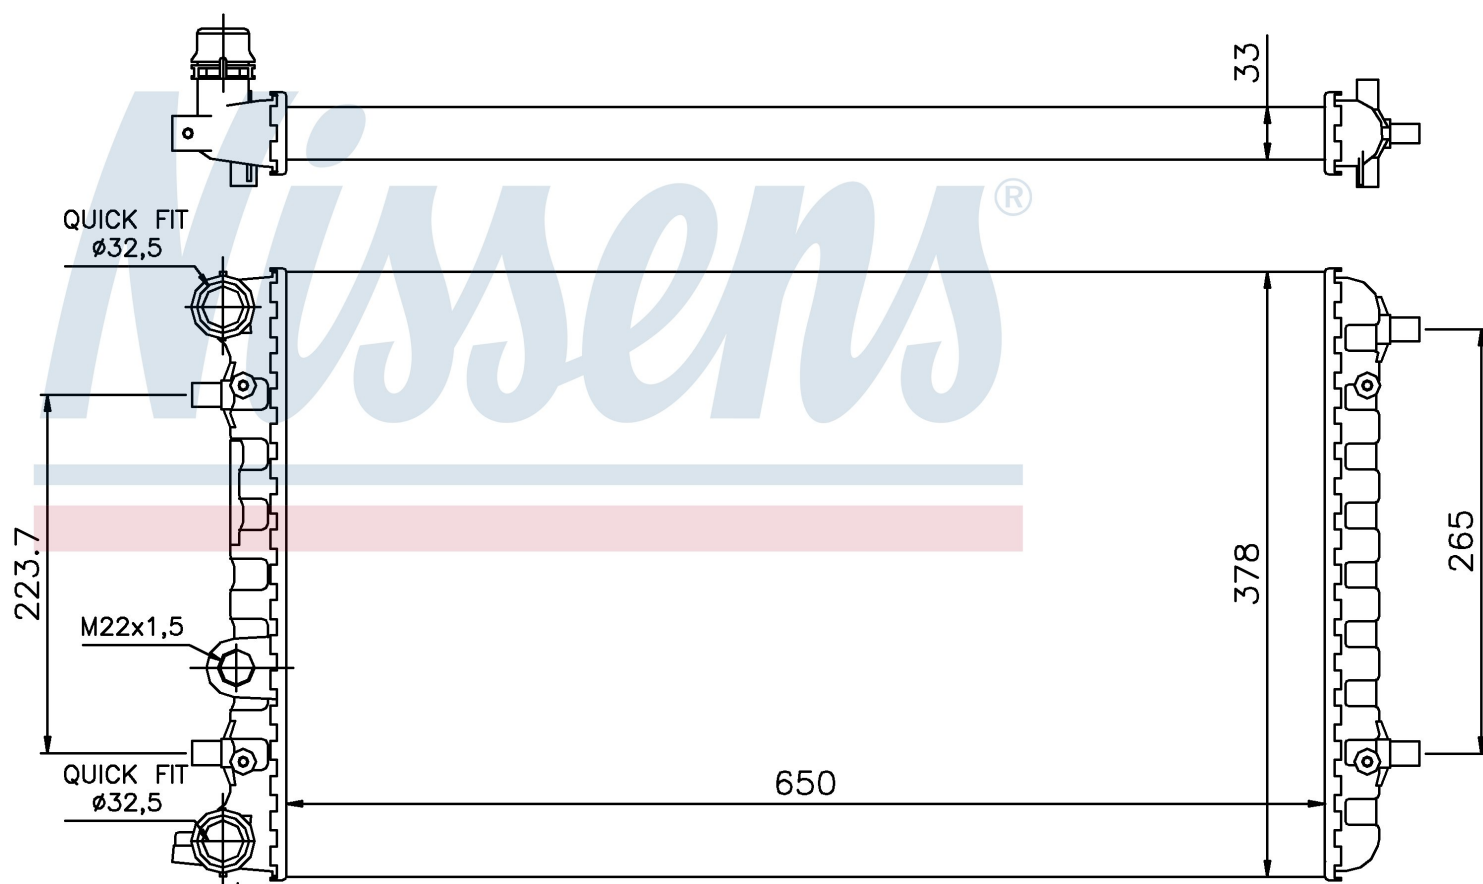

Номер продукта | 65228

**Номер продукта 65228**

| | |
|--------------------|-------------------------------|
| Производитель | VOLKSWAGEN |
| Модельный ряд | BEETLE (98-) |
| Модель | 1.6 i 16V |
| Коробка передач | Manual/Automatic |
| Система А/С | With/Without air conditioning |
| Топливо | Gasoline |
| Двигатель | AYD |
| Вес брутто | 3,95 kg |
| Период | 6/2000->5/2001 |
| Размер (В x Ш x Г) | 650 x 378 x 33 mm |
| Материал | Mechanical aluminium |