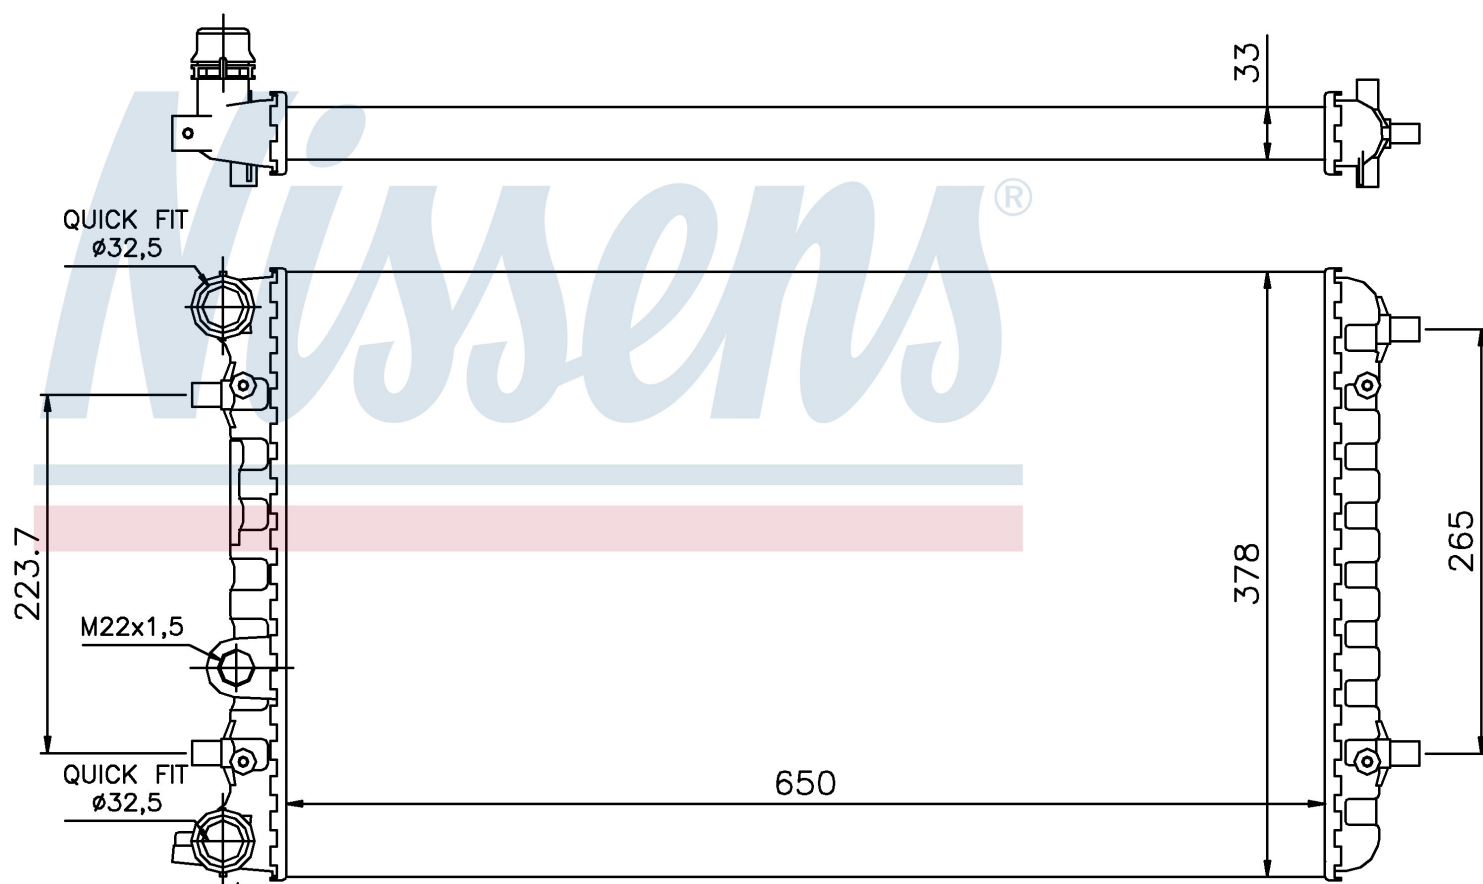

Номер продукта | 65228

Номер продукта 65228

Производитель	VOLKSWAGEN
Модельный ряд	BEETLE (98-)
Модель	1.8 T
Коробка передач	Manual/Automatic
Система А/С	With/Without air conditioning
Топливо	Gasoline
Двигатель	AWV
Вес брутто	3,95 kg
Период	6/2000->5/2001
Размер (В x Ш x Г)	650 x 378 x 33 mm
Материал	Mechanical aluminium

Оригинальные номера

1C0.121.253 A	1C0.121.253 C	1C0121253E	1C0121253