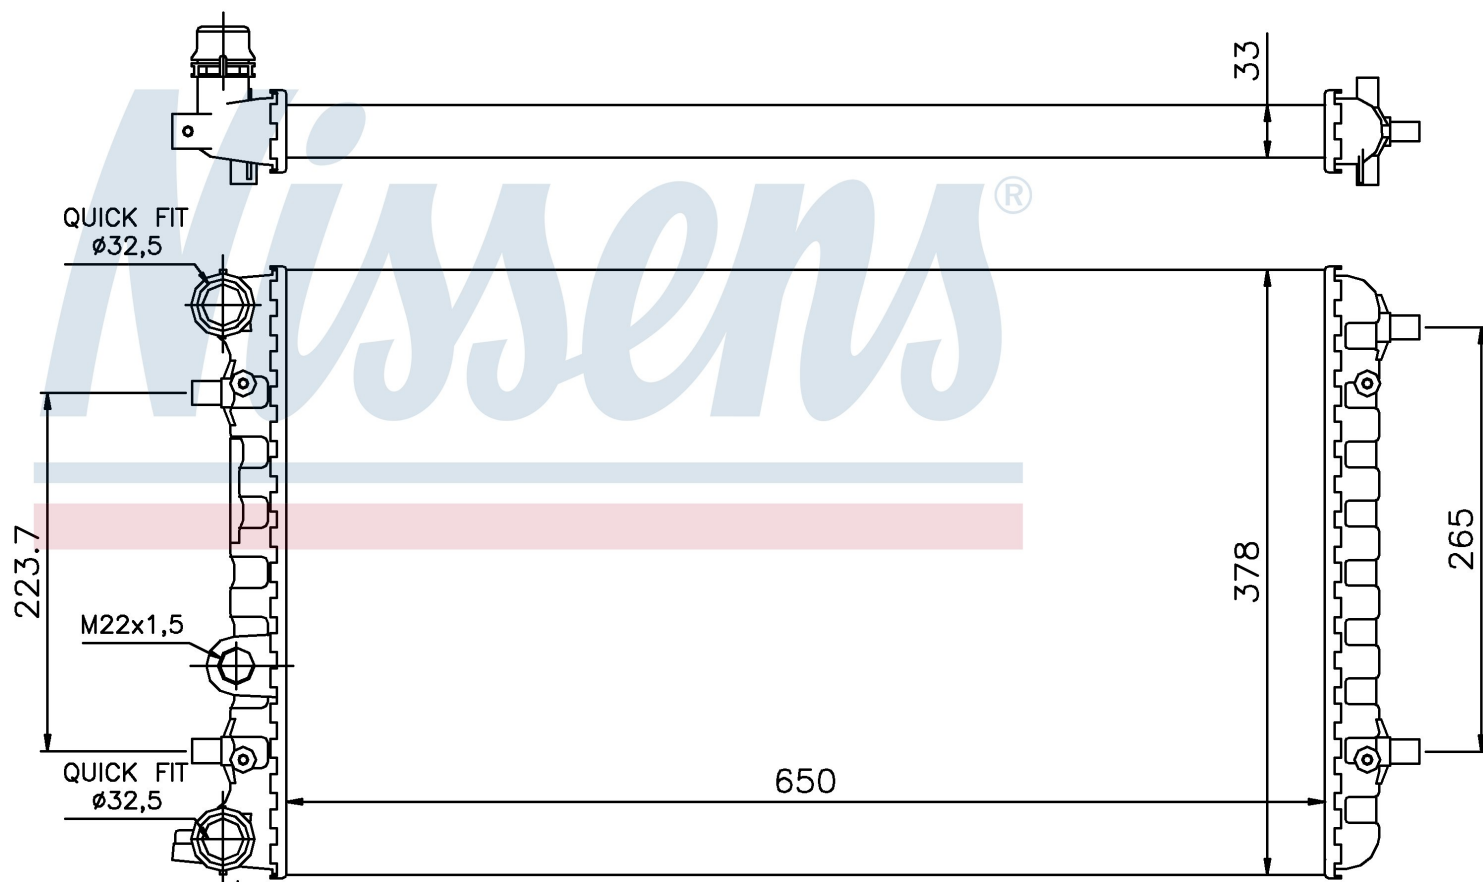

Номер продукта | 65228

**Номер продукта 65228**

| | | | |
|----------------------------|-------------------------------|------------|-----------|
| Производитель | VOLKSWAGEN | | |
| Модельный ряд | BEETLE (98-) | | |
| Модель | 2.0 i | | |
| Коробка передач | Manual/Automatic | | |
| Система А/С | With/Without air conditioning | | |
| Топливо | Gasoline | | |
| Двигатель | AEG | | |
| Вес брутто | 3,95 kg | | |
| Период | 1/1998->5/2001 | | |
| Размер (В x Ш x Г) | 650 x 378 x 33 mm | | |
| Материал | Mechanical aluminium | | |
| Оригинальные номера | | | |
| 1C0.121.253 A | 1C0.121.253 C | 1C0121253E | 1C0121253 |