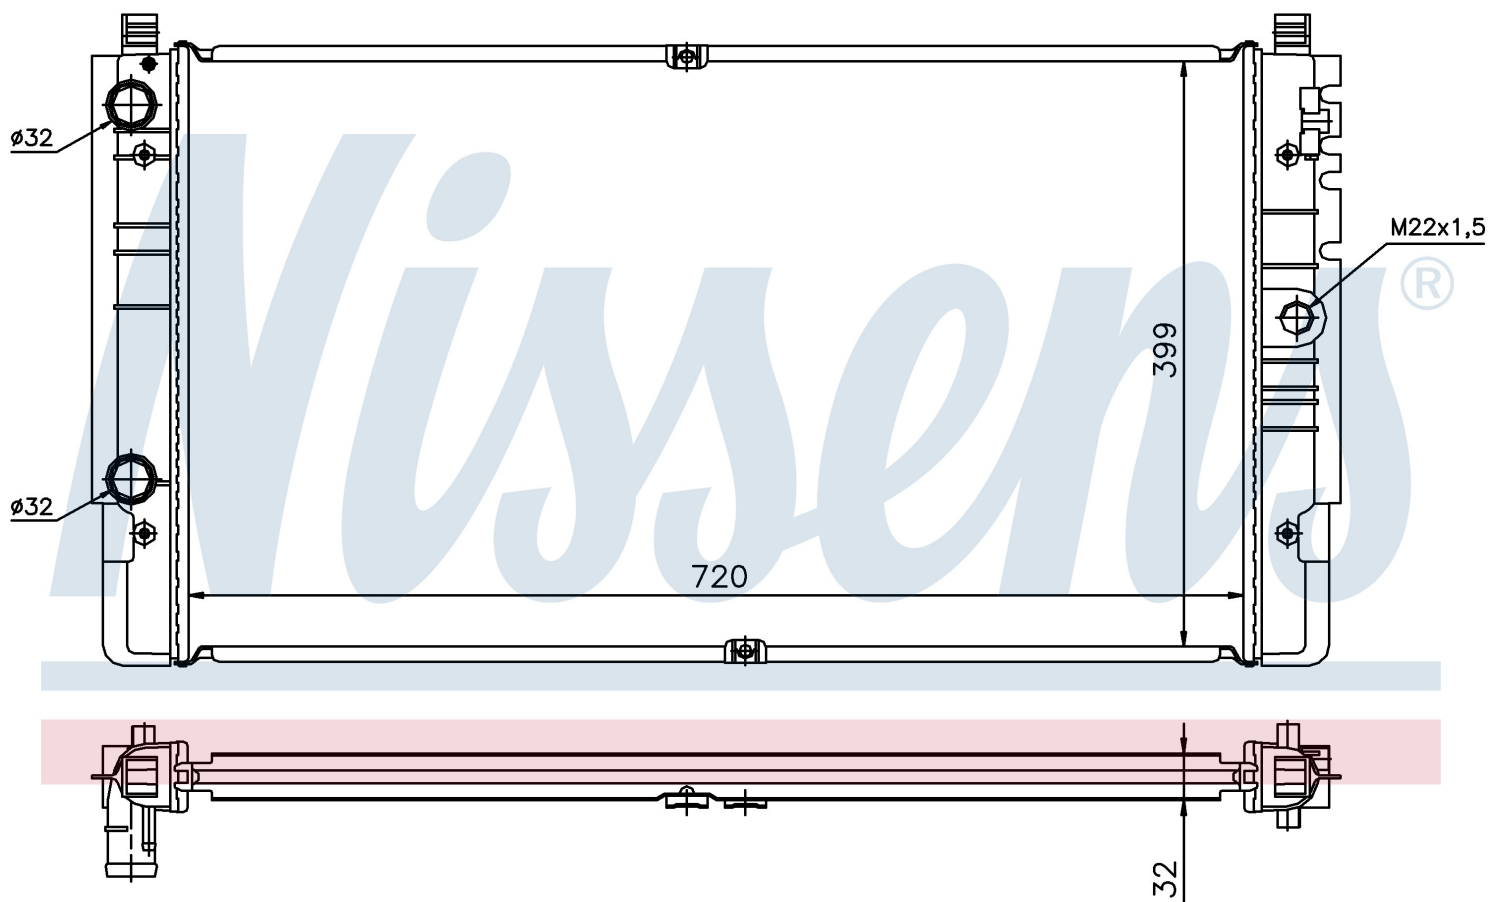

Номер продукта | 65238A

Номер продукта 65238A

Производитель	VOLKSWAGEN
Модельный ряд	TRANSPORTER T4 / CARAVELLE (90-)
Модель	2.5 i
Коробка передач	Manual/Automatic
Система А/С	With/Without air conditioning
Топливо	Gasoline
Двигатель	AVT
Вес брутто	5,54 kg
Период	12/1999->6/2003
Размер (В x Ш x Г)	720 x 399 x 32 mm
Материал	Plastic/Aluminium
Оригинальные номера	
7D0.121.253