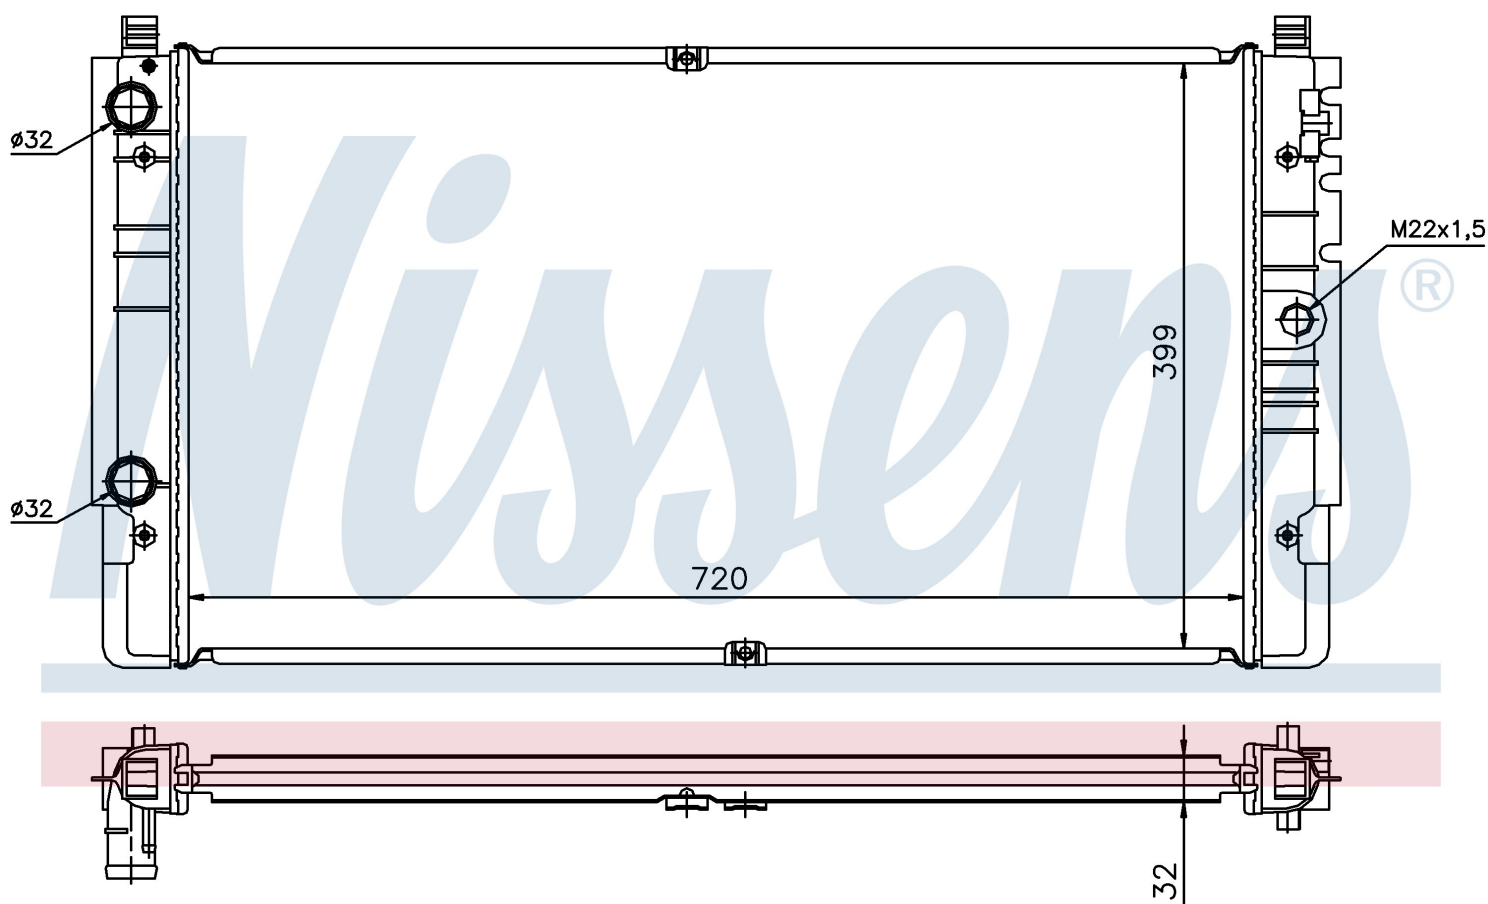

Номер продукта | 65238A

**Номер продукта 65238A**

Производитель	VOLKSWAGEN
Модельный ряд	TRANSPORTER T4 / CARAVELLE (90-)
Модель	1.9 TD
Коробка передач	Manual
Система А/С	With/Without air conditioning
Топливо	Diesel
Двигатель	ABL
Вес брутто	5,54 kg
Период	9/1996->6/2003
Размер (В x Ш x Г)	720 x 399 x 32 mm
Материал	Plastic/Aluminium
Оригинальные номера	
7D0.121.253	

Номер продукта | 65238A

**Номер продукта 65238A**

Производитель	VOLKSWAGEN
Модельный ряд	TRANSPORTER T4 / CARAVELLE (90-)
Модель	2.0 i
Коробка передач	Manual/Automatic
Система А/С	With/Without air conditioning
Топливо	Gasoline
Двигатель	AAC
Вес брутто	5,54 kg
Период	9/1996->6/2003
Размер (В x Ш x Г)	720 x 399 x 32 mm
Примечание	LONG FRAME FORESTRUCTURE
Материал	Plastic/Aluminium
Оригинальные номера	
7D0.121.253	

Номер продукта | 65238A

**Номер продукта 65238A**

Производитель	VOLKSWAGEN
Модельный ряд	TRANSPORTER T4 / CARAVELLE (90-)
Модель	2.4 D
Коробка передач	Manual/Automatic
Система А/С	With/Without air conditioning
Топливо	Diesel
Двигатель	AJA
Вес брутто	5,54 kg
Период	4/1997->6/2003
Размер (В x Ш x Г)	720 x 399 x 32 mm
Материал	Plastic/Aluminium
Оригинальные номера	
7D0.121.253	

Номер продукта | 65238A

Номер продукта 65238A	
Производитель	VOLKSWAGEN
Модельный ряд	TRANSPORTER T4 / CARAVELLE (90-)
Модель	2.4 D
Коробка передач	Manual
Система А/С	With/Without air conditioning
Топливо	Diesel
Двигатель	AAB
Вес брутто	5,54 kg
Период	9/1996->4/1998
Размер (В x Ш x Г)	720 x 399 x 32 mm
Материал	Plastic/Aluminium
Оригинальные номера	
7D0.121.253	