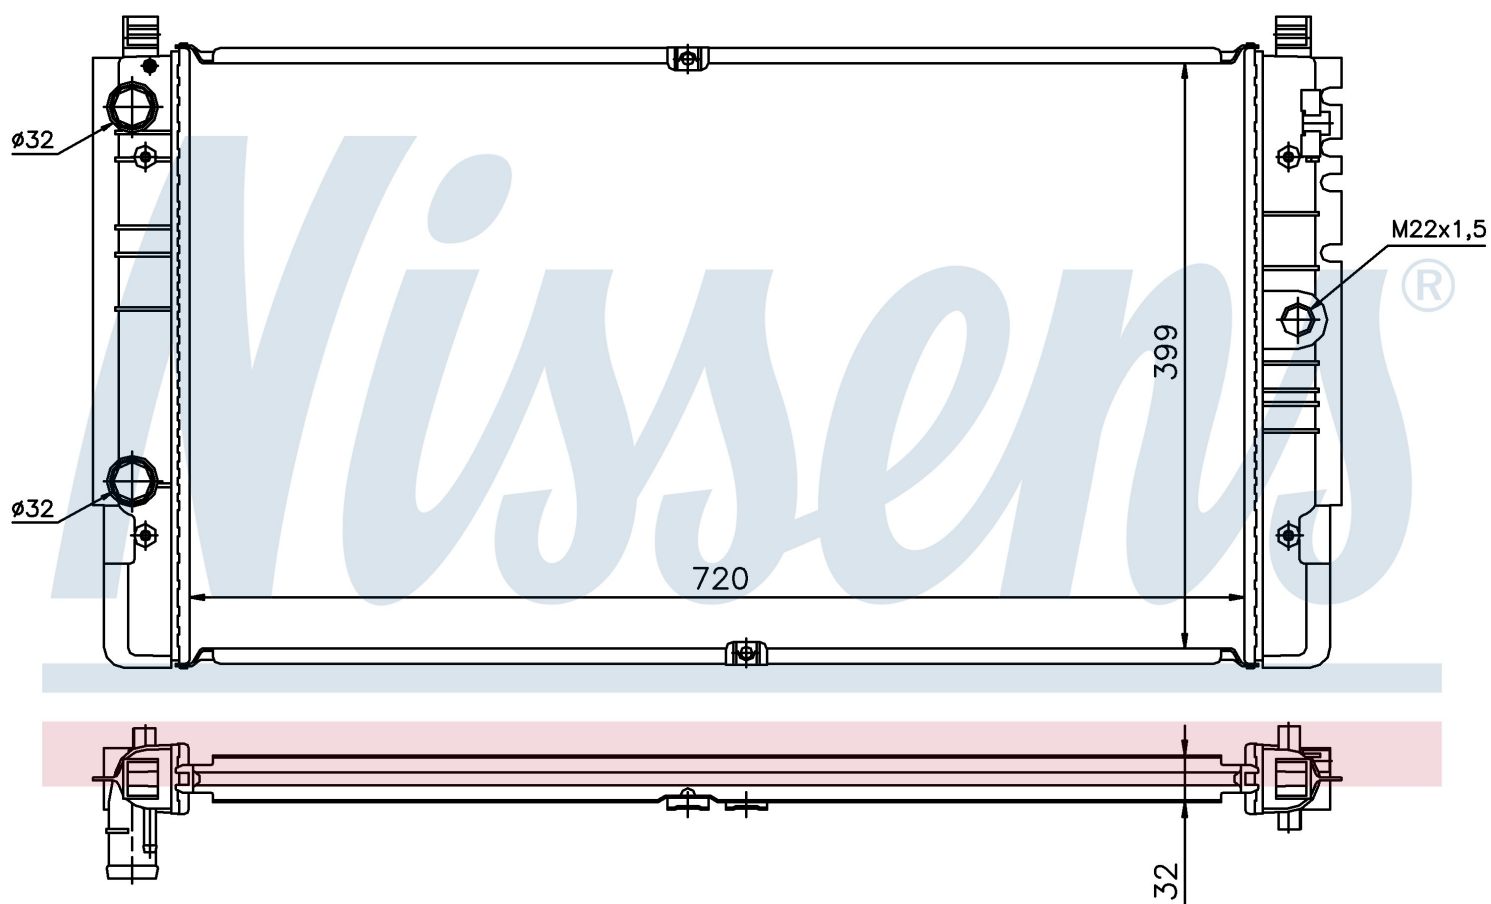

Номер продукта | 65238A

Номер продукта 65238A	
Производитель	VOLKSWAGEN
Модельный ряд	TRANSPORTER T4 / CARAVELLE (90-)
Модель	2.5 TDi
Коробка передач	Automatic
Система А/С	With/Without air conditioning
Топливо	Diesel
Двигатель	AUF
Вес брутто	5,54 kg
Период	11/1999->6/2003
Размер (В x Ш x Г)	720 x 399 x 32 mm
Материал	Plastic/Aluminium
Оригинальные номера	
7D0.121.253