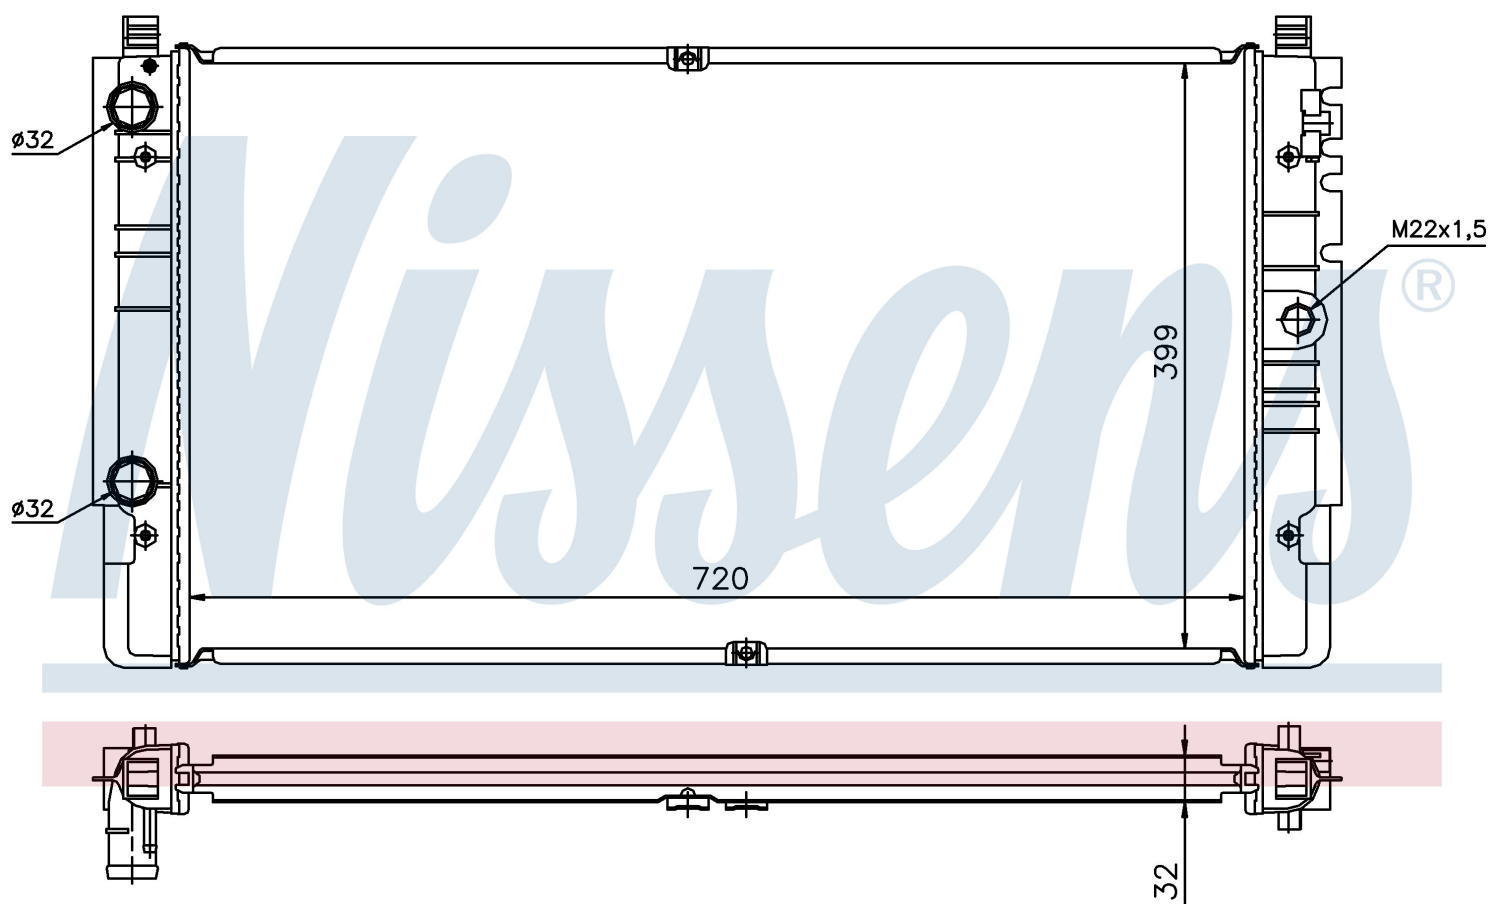

Номер продукта | 65238A

**Номер продукта 65238A**

Производитель	VOLKSWAGEN
Модельный ряд	TRANSPORTER T4 / CARAVELLE (90-)
Модель	1.9 TD
Коробка передач	Manual
Система А/С	With/Without air conditioning
Топливо	Diesel
Двигатель	ABL
Вес брутто	5,54 kg
Период	9/1996->6/2003
Размер (В x Ш x Г)	720 x 399 x 32 mm
Материал	Plastic/Aluminium
Оригинальные номера	
7D0.121.253	

Номер продукта | 65238A

**Номер продукта 65238A**

Производитель	VOLKSWAGEN
Модельный ряд	TRANSPORTER T4 / CARAVELLE (90-)
Модель	2.0 i
Коробка передач	Manual/Automatic
Система А/С	With/Without air conditioning
Топливо	Gasoline
Двигатель	AAC
Вес брутто	5,54 kg
Период	9/1996->6/2003
Размер (В x Ш x Г)	720 x 399 x 32 mm
Примечание	LONG FRAME FORESTRUCTURE
Материал	Plastic/Aluminium
Оригинальные номера	
7D0.121.253	

Номер продукта | 65238A

**Номер продукта 65238A**

Производитель	VOLKSWAGEN
Модельный ряд	TRANSPORTER T4 / CARAVELLE (90-)
Модель	2.4 D
Коробка передач	Manual/Automatic
Система А/С	With/Without air conditioning
Топливо	Diesel
Двигатель	AJA
Вес брутто	5,54 kg
Период	4/1997->6/2003
Размер (В x Ш x Г)	720 x 399 x 32 mm
Материал	Plastic/Aluminium
Оригинальные номера	
7D0.121.253	

Номер продукта | 65238A

Номер продукта 65238A	
Производитель	VOLKSWAGEN
Модельный ряд	TRANSPORTER T4 / CARAVELLE (90-)
Модель	2.4 D
Коробка передач	Manual
Система А/С	With/Without air conditioning
Топливо	Diesel
Двигатель	AAB
Вес брутто	5,54 kg
Период	9/1996->4/1998
Размер (В x Ш x Г)	720 x 399 x 32 mm
Материал	Plastic/Aluminium
Оригинальные номера	
7D0.121.253	