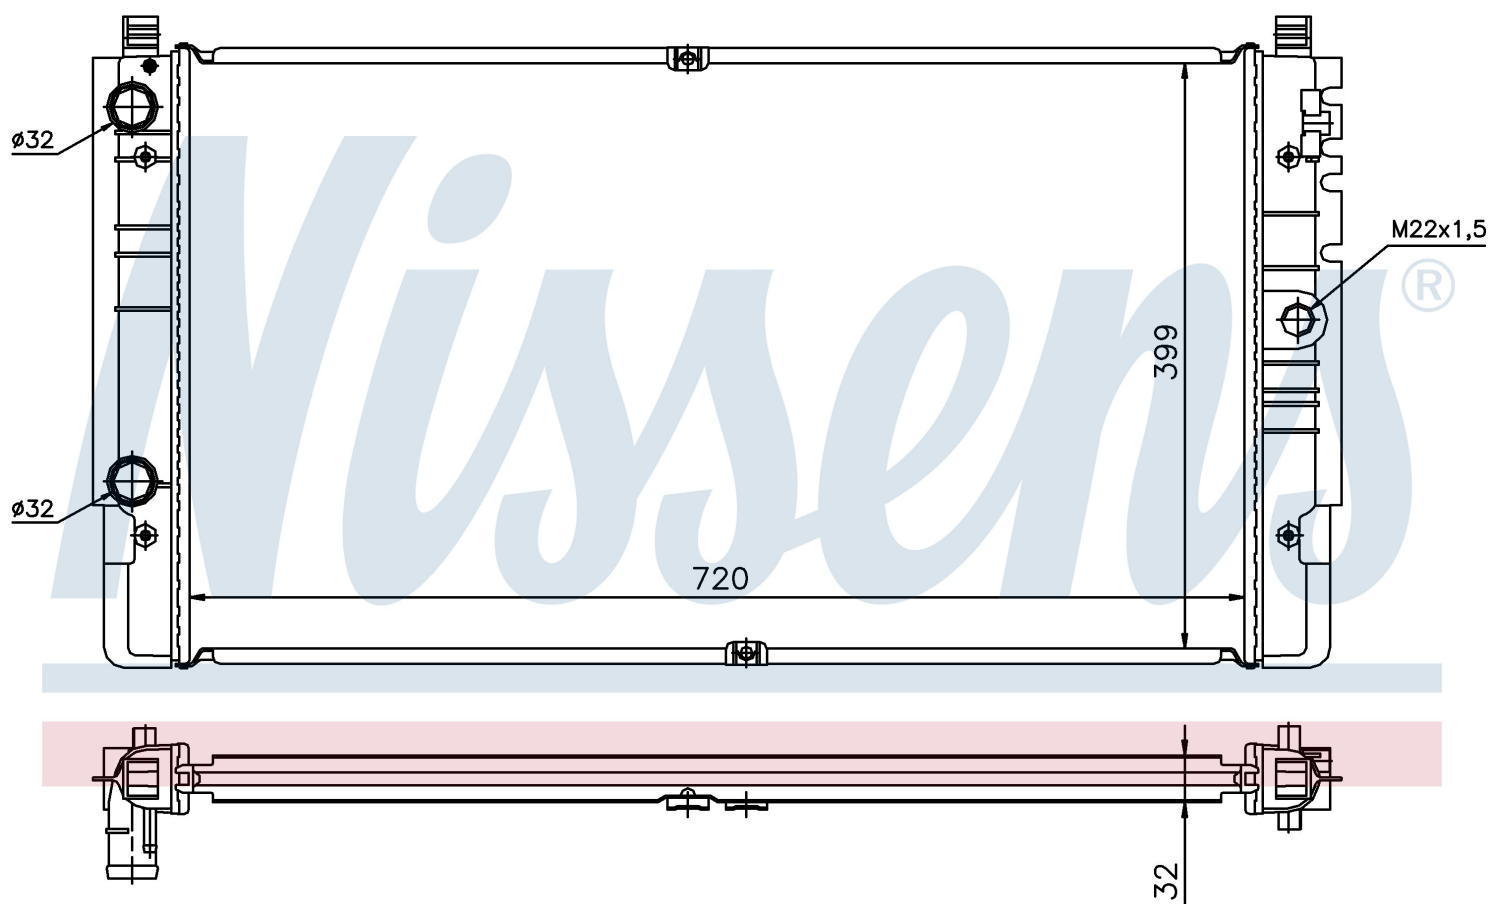

Номер продукта | 65238A

Номер продукта 65238A

Производитель	VOLKSWAGEN
Модельный ряд	TRANSPORTER T4 / CARAVELLE (90-)
Модель	2.5 TDi
Коробка передач	Manual
Система А/С	With/Without air conditioning
Топливо	Diesel
Двигатель	AJT
Вес брутто	5,54 kg
Период	5/1998->6/2003
Размер (В x Ш x Г)	720 x 399 x 32 mm
Материал	Plastic/Aluminium
Оригинальные номера	
7D0.121.253