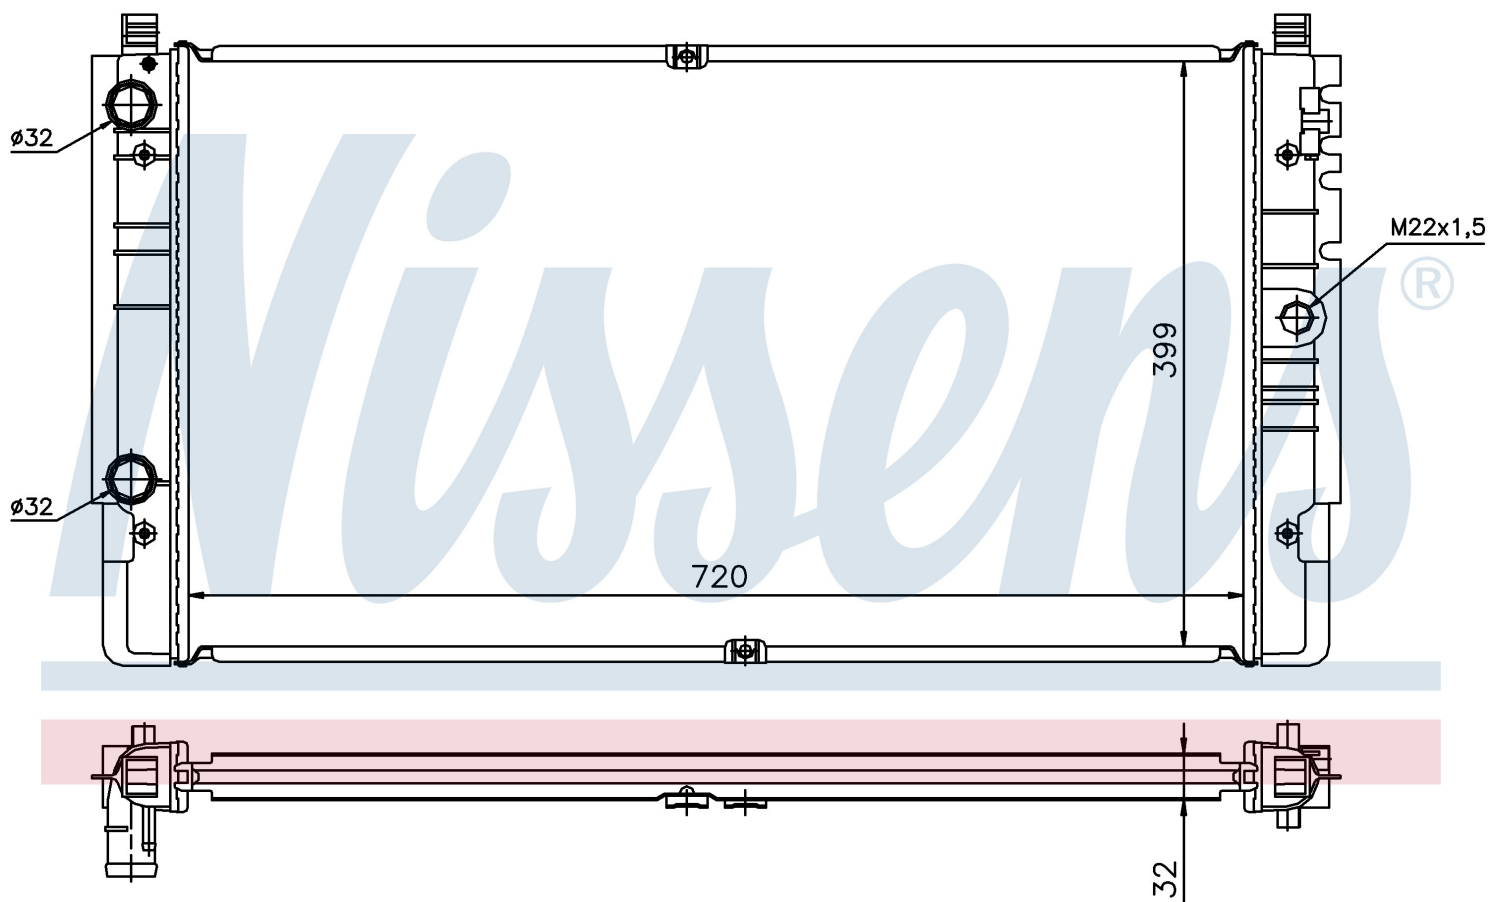

Номер продукта | 65238A

Номер продукта 65238A

Производитель	VOLKSWAGEN
Модельный ряд	TRANSPORTER T4 / CARAVELLE (90-)
Модель	1.9 TD
Коробка передач	Manual
Система А/С	With/Without air conditioning
Топливо	Diesel
Двигатель	ABL
Вес брутто	5,54 kg
Период	9/1996->6/2003
Размер (В x Ш x Г)	720 x 399 x 32 mm
Материал	Plastic/Aluminium
Оригинальные номера	
7D0.121.253