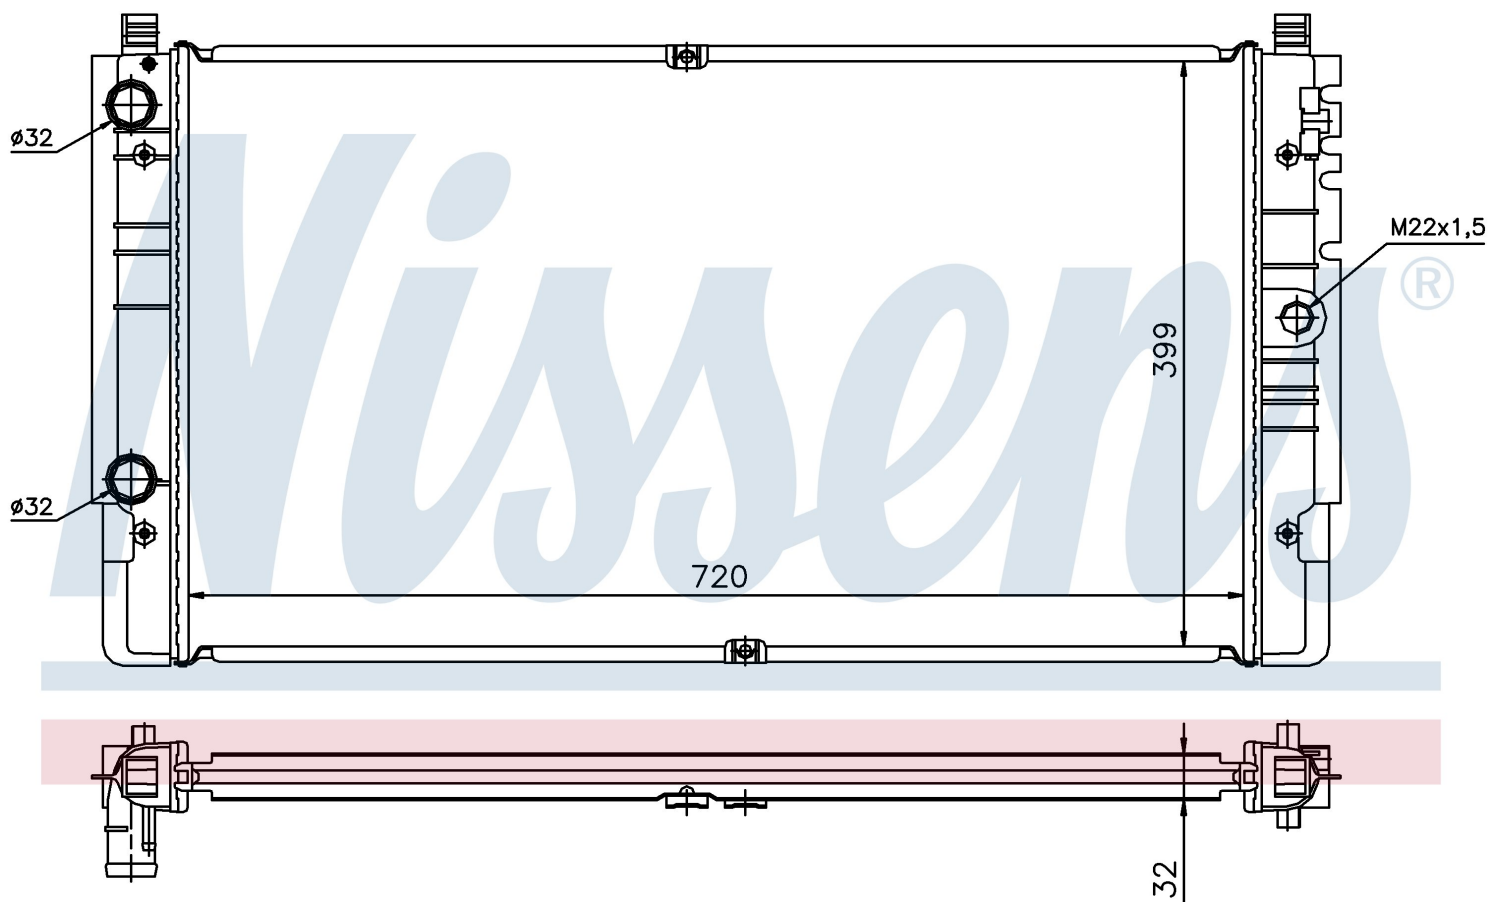

Номер продукта | 65238A

Номер продукта 65238A

Производитель	VOLKSWAGEN
Модельный ряд	TRANSPORTER T4 / CARAVELLE (90-)
Модель	2.5 i
Коробка передач	Manual/Automatic
Система А/С	With/Without air conditioning
Топливо	Gasoline
Двигатель	AEU
Вес брутто	5,54 kg
Период	8/1996->6/2003
Размер (В x Ш x Г)	720 x 399 x 32 mm
Материал	Plastic/Aluminium
Оригинальные номера	
7D0.121.253