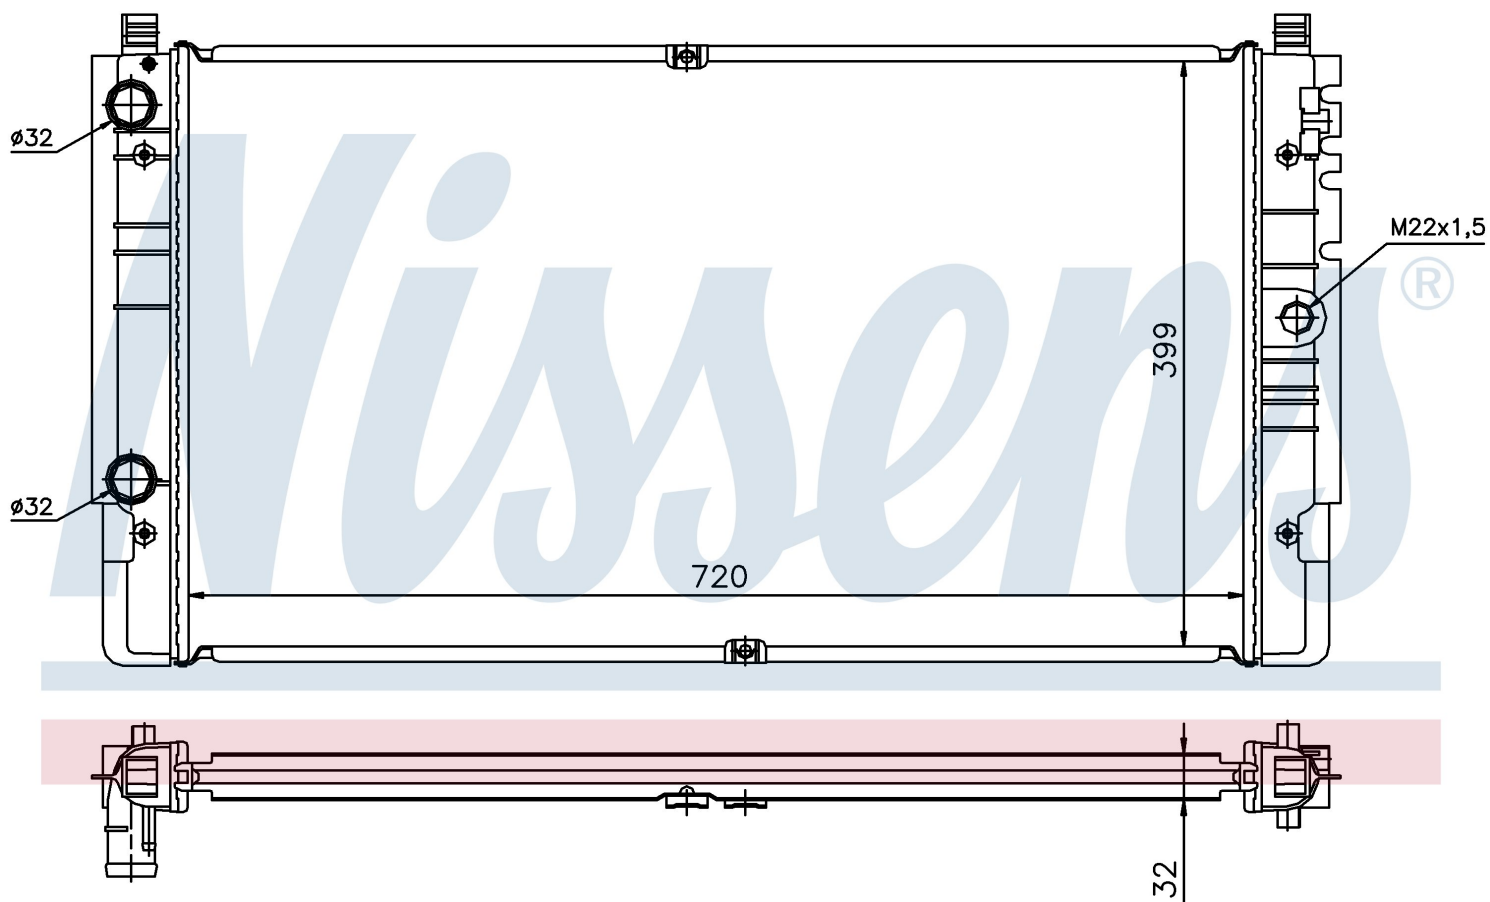

Номер продукта | 65238A

Номер продукта 65238A

Производитель	VOLKSWAGEN
Модельный ряд	TRANSPORTER T4 / CARAVELLE (90-)
Модель	2.5 TDi
Коробка передач	Manual
Система А/С	With/Without air conditioning
Топливо	Diesel
Двигатель	AYY
Вес брутто	5,54 kg
Период	10/2001->6/2003
Размер (В x Ш x Г)	720 x 399 x 32 mm
Материал	Plastic/Aluminium
Оригинальные номера	
7D0.121.253