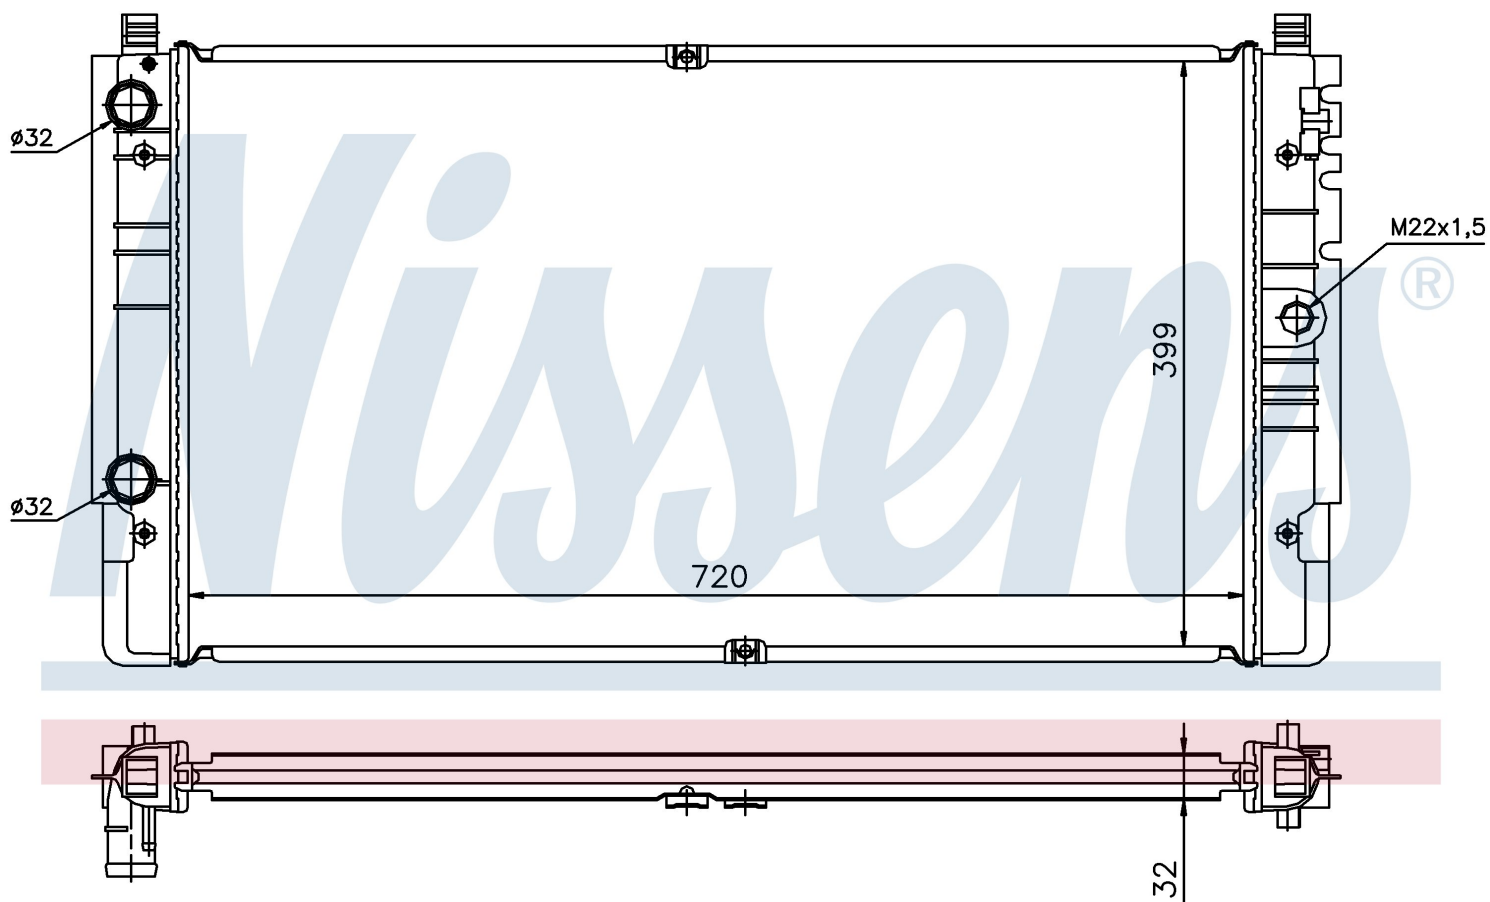

Номер продукта | 65238A

Номер продукта 65238A

Производитель	VOLKSWAGEN
Модельный ряд	TRANSPORTER T4 / CARAVELLE (90-)
Модель	2.5 i
Коробка передач	Manual/Automatic
Система А/С	With/Without air conditioning
Топливо	Gasoline
Двигатель	AET
Вес брутто	5,54 kg
Период	8/1996->6/2003
Размер (В x Ш x Г)	720 x 399 x 32 mm
Материал	Plastic/Aluminium
Оригинальные номера	
7D0.121.253