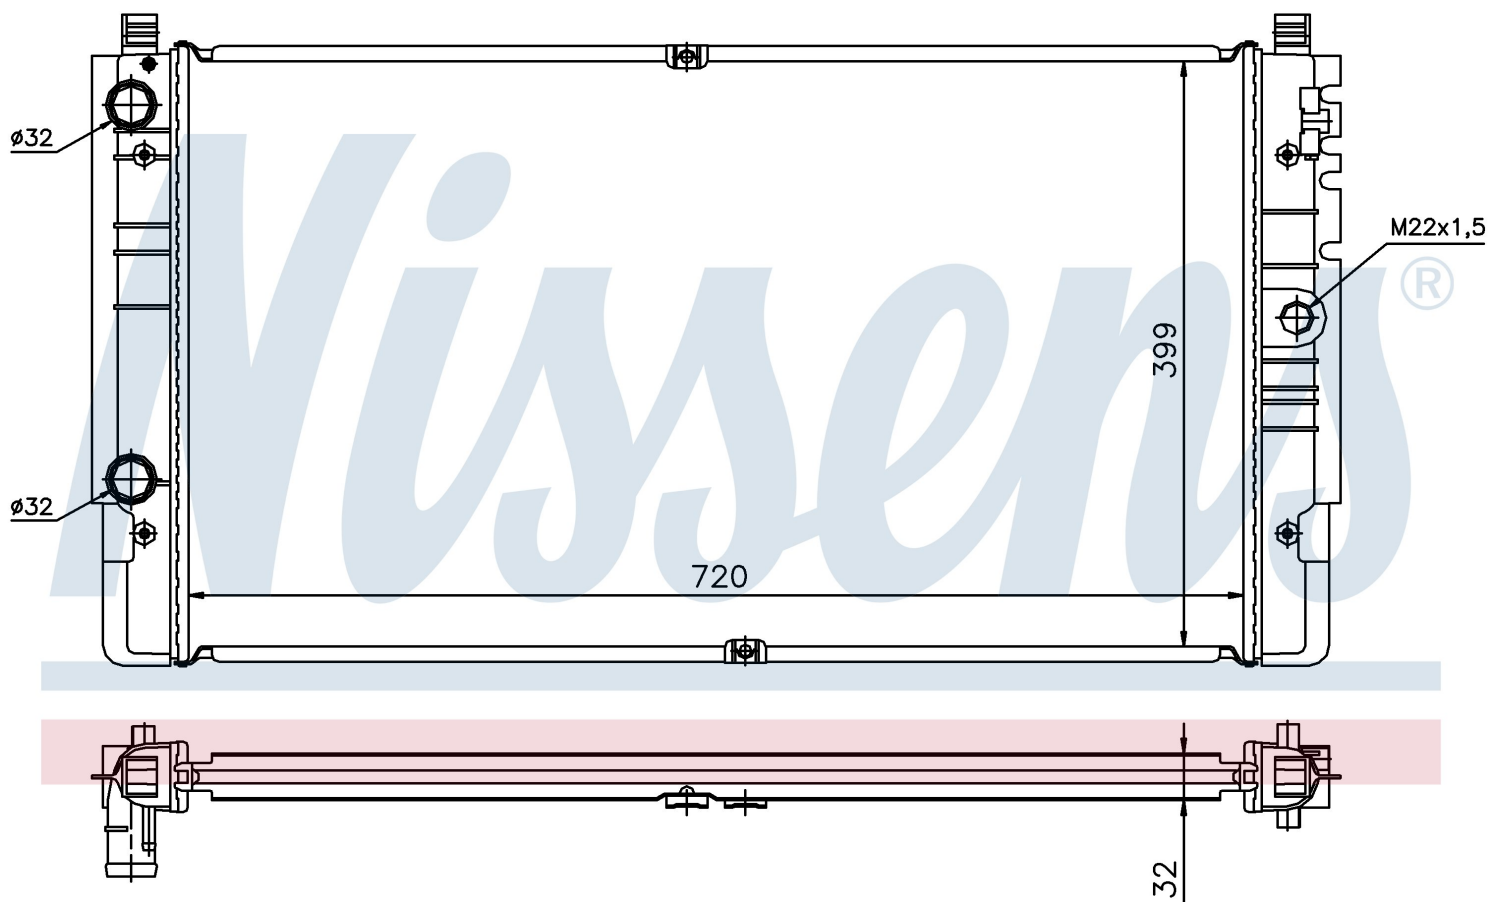

Номер продукта | 65238A

Номер продукта 65238A

Производитель	VOLKSWAGEN
Модельный ряд	TRANSPORTER T4 / CARAVELLE (90-)
Модель	2.8 i V6
Коробка передач	Automatic
Система А/С	With/Without air conditioning
Топливо	Gasoline
Двигатель	AMV
Вес брутто	5,54 kg
Период	5/2000->6/2003
Размер (В x Ш x Г)	720 x 399 x 32 mm
Материал	Plastic/Aluminium
Оригинальные номера	
7D0.121.253