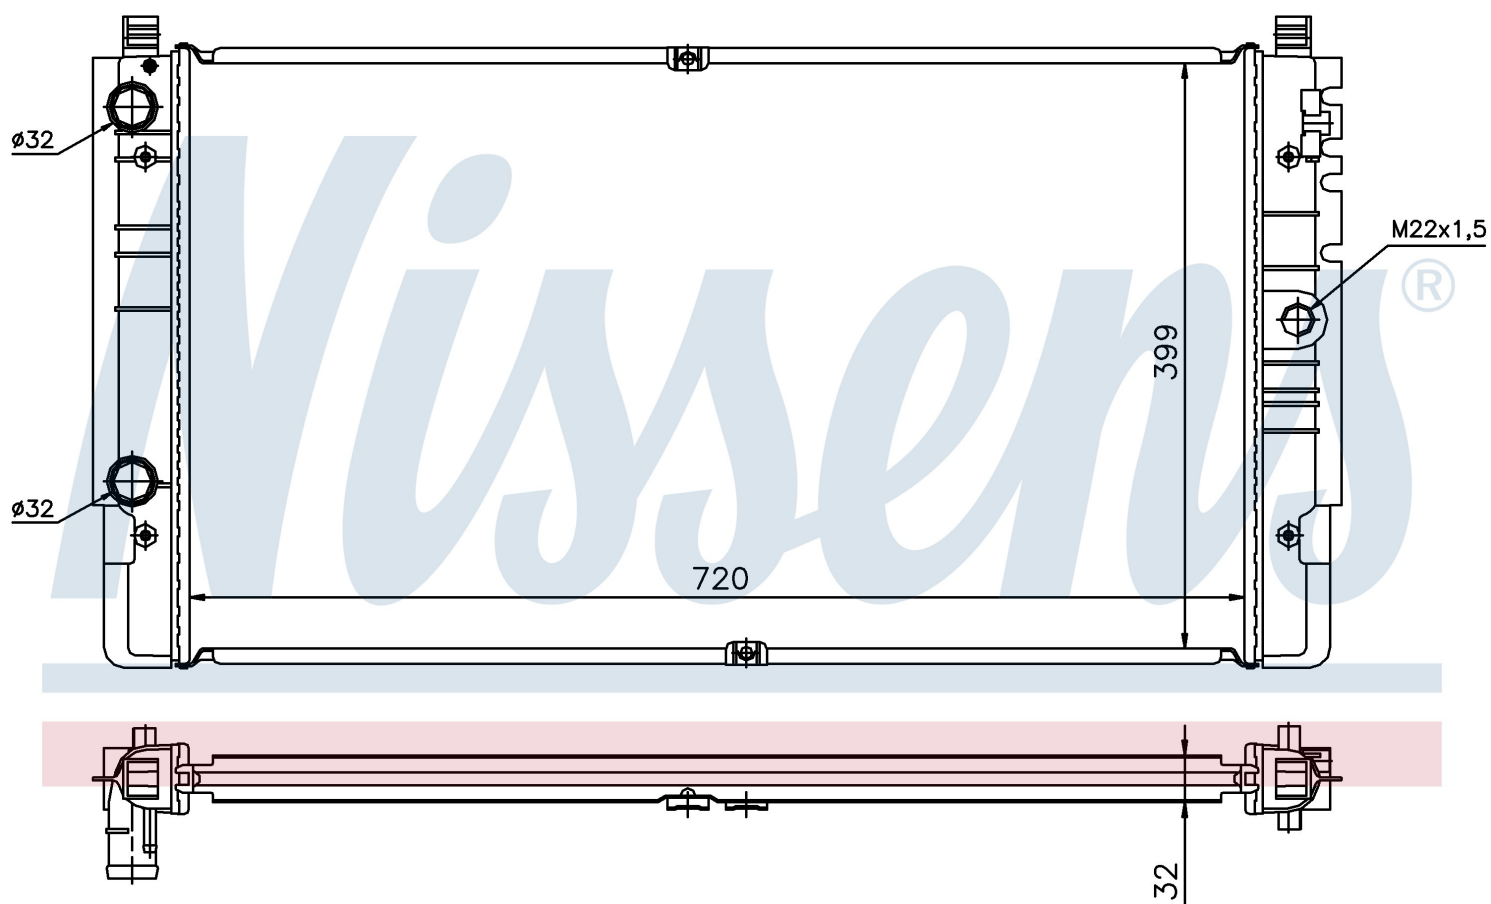

Номер продукта | 65238A

Номер продукта 65238A

Производитель	VOLKSWAGEN
Модельный ряд	TRANSPORTER T4 / CARAVELLE (90-)
Модель	2.5 TDi
Коробка передач	Manual
Система А/С	With/Without air conditioning
Топливо	Diesel
Двигатель	ACV
Вес брутто	5,54 kg
Период	9/1996->6/2003
Размер (В x Ш x Г)	720 x 399 x 32 mm
Материал	Plastic/Aluminium
Оригинальные номера	
7D0.121.253