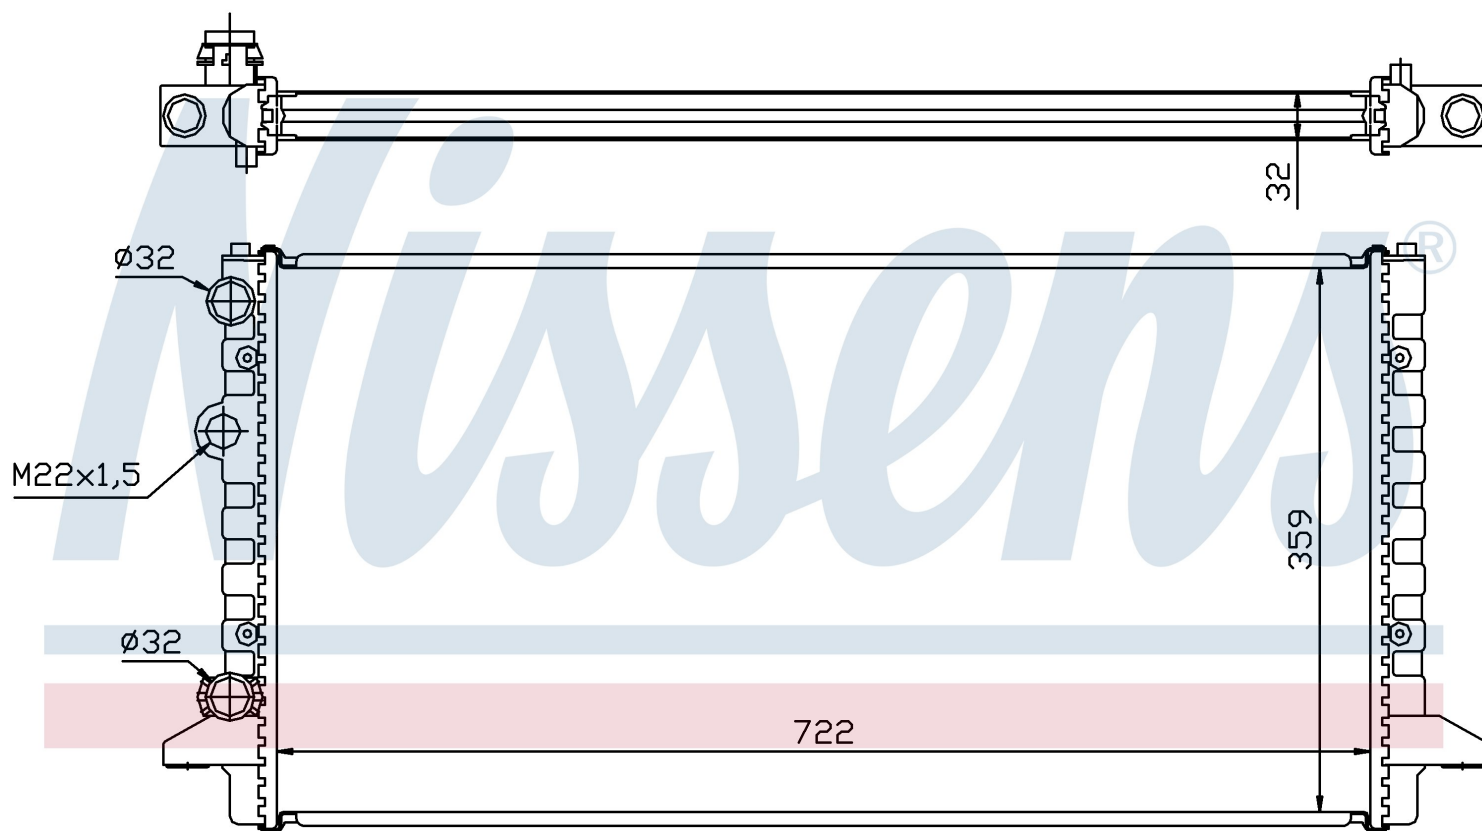

Номер продукта | 65256

Номер продукта 65256	
Производитель	VOLKSWAGEN
Модельный ряд	PASSAT (93-)
Модель	2.0 i
Коробка передач	Automatic
Система А/С	With air conditioning
Топливо	Gasoline
Двигатель	AEP
Вес брутто	4,47 kg
Период	10/1993->9/1994
Размер (В x Ш x Г)	722 x 359 x 32 mm
Материал	Mechanical aluminium
Оригинальные номера	
3A0.121.253 AB