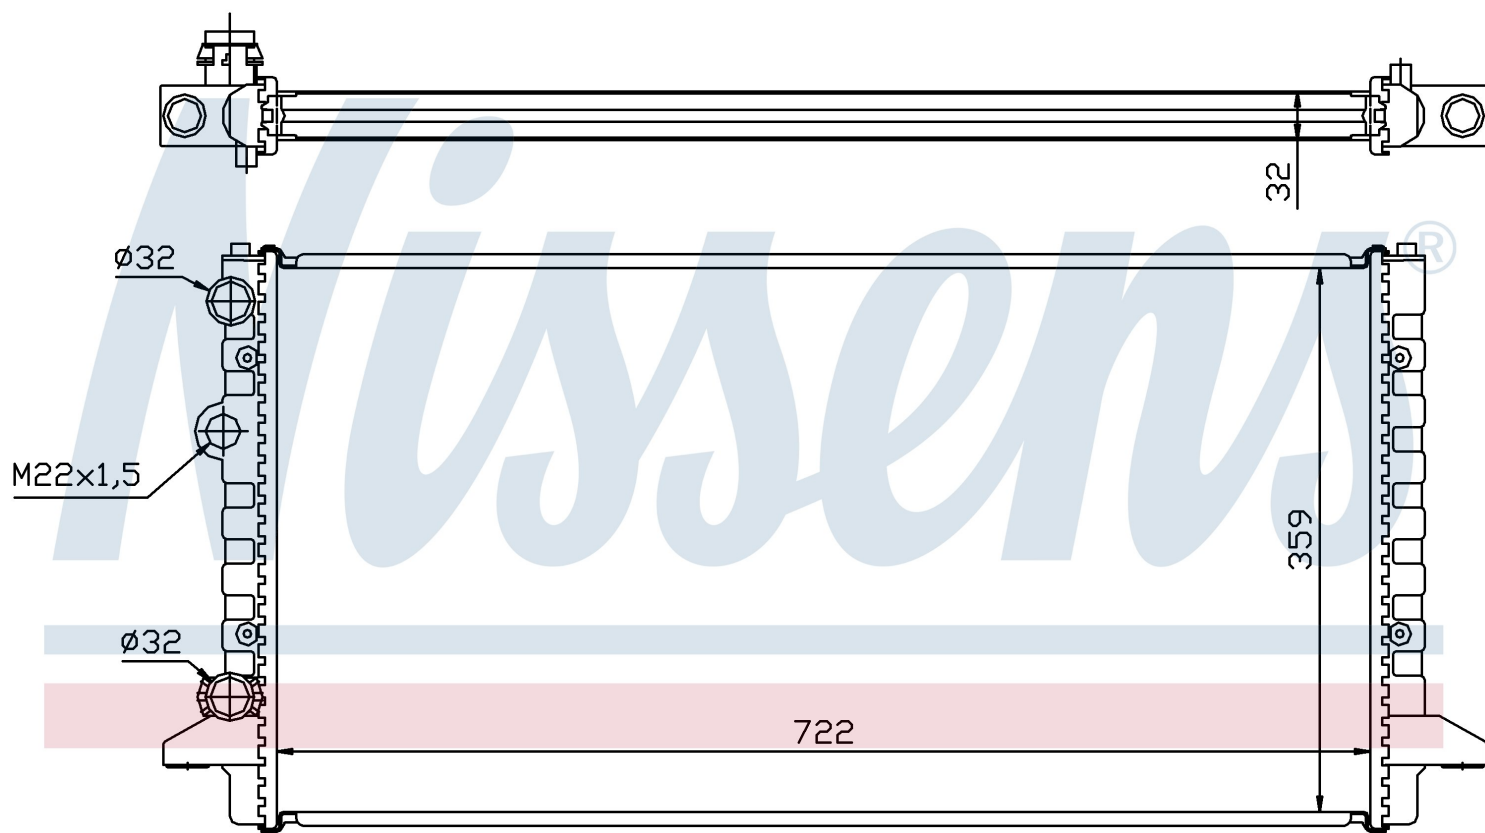

Номер продукта | 65256

Номер продукта 65256

Производитель	VOLKSWAGEN
Модельный ряд	PASSAT (93-)
Модель	1.9 TDi
Коробка передач	Manual/Automatic
Система А/С	With air conditioning
Топливо	Diesel
Двигатель	AHU
Вес брутто	4,47 kg
Период	10/1993->9/1994
Размер (В x Ш x Г)	722 x 359 x 32 mm
Материал	Mechanical aluminium
Оригинальные номера	
3A0.121.253 AB