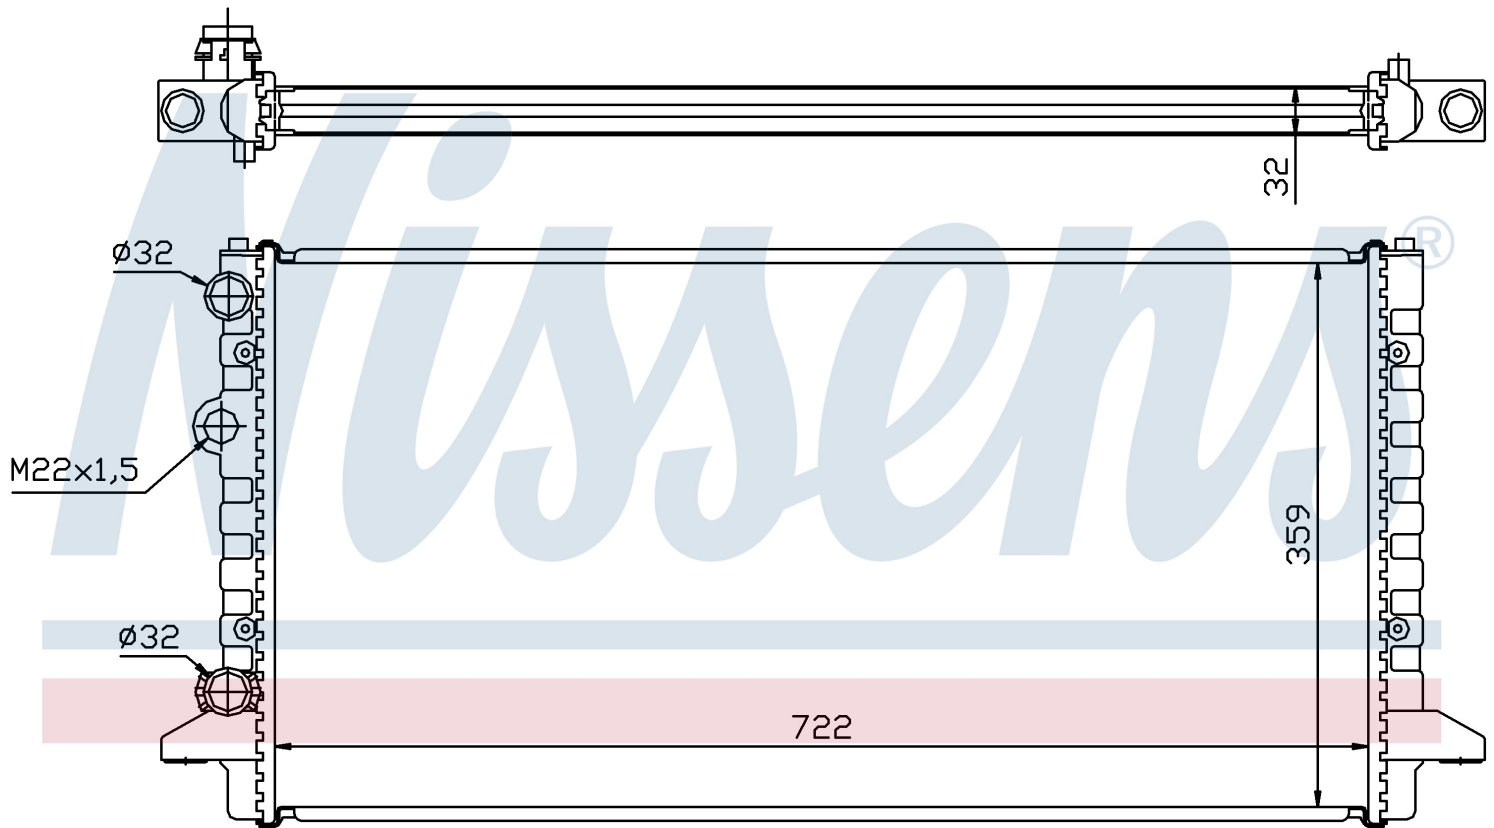

Номер продукта | 65256

**Номер продукта 65256**

| | |
|----------------------------|-----------------------|
| Производитель | VOLKSWAGEN |
| Модельный ряд | PASSAT (93-) |
| Модель | 1.6 i |
| Коробка передач | Automatic |
| Система А/С | With air conditioning |
| Топливо | Gasoline |
| Двигатель | AEK |
| Вес брутто | 4,47 kg |
| Период | 10/1993->9/1994 |
| Размер (В x Ш x Г) | 722 x 359 x 32 mm |
| Материал | Mechanical aluminium |
| Оригинальные номера | |
| 3A0.121.253 AB | |