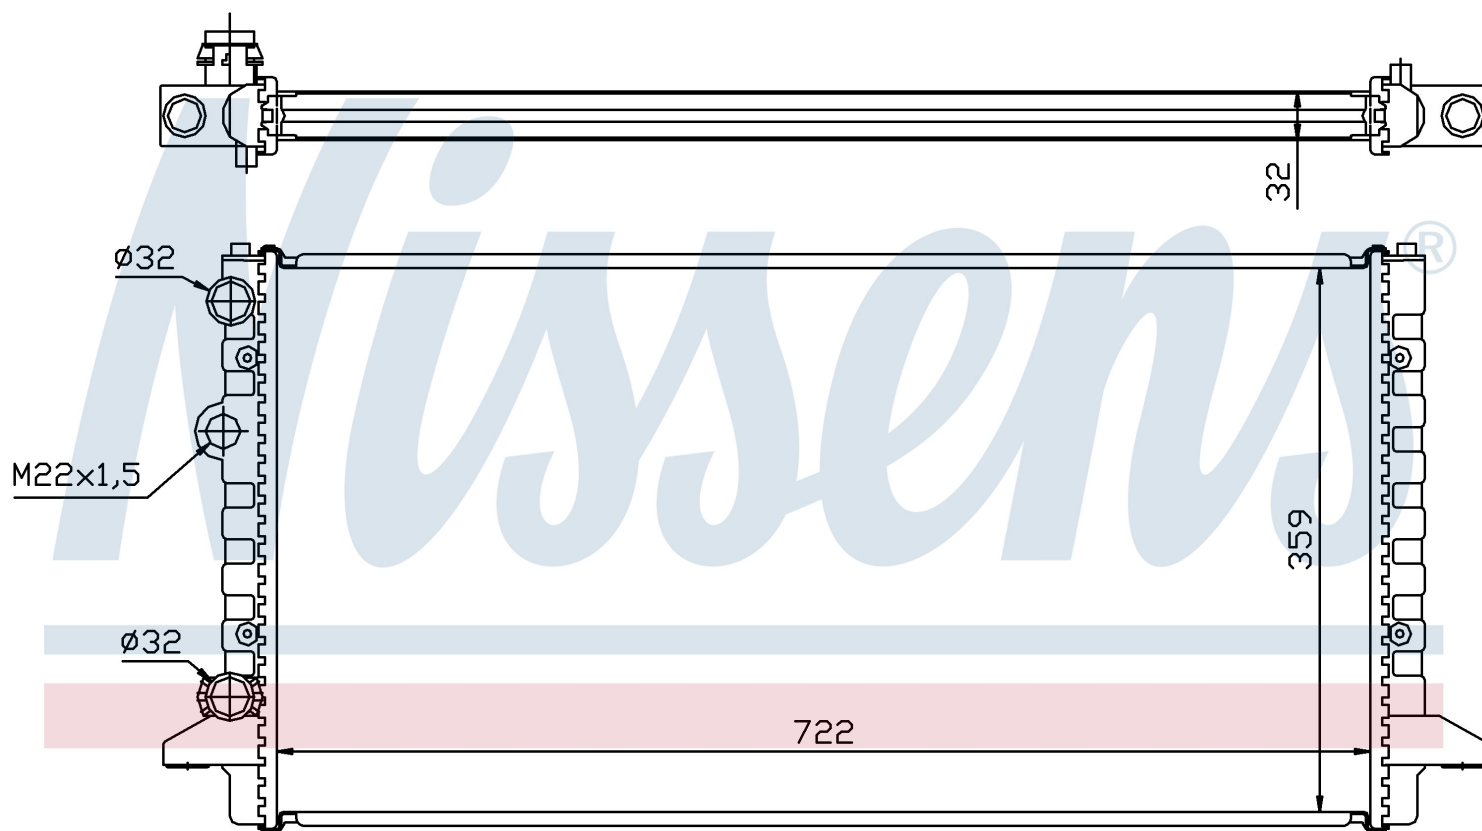

Номер продукта | 65256

Номер продукта 65256	
Производитель	VOLKSWAGEN
Модельный ряд	PASSAT (93-)
Модель	2.0 i
Коробка передач	Automatic
Система А/С	With air conditioning
Топливо	Gasoline
Двигатель	ADY
Вес брутто	4,47 kg
Период	10/1993->9/1994
Размер (В x Ш x Г)	722 x 359 x 32 mm
Материал	Mechanical aluminium
Оригинальные номера	
3A0.121.253 AB