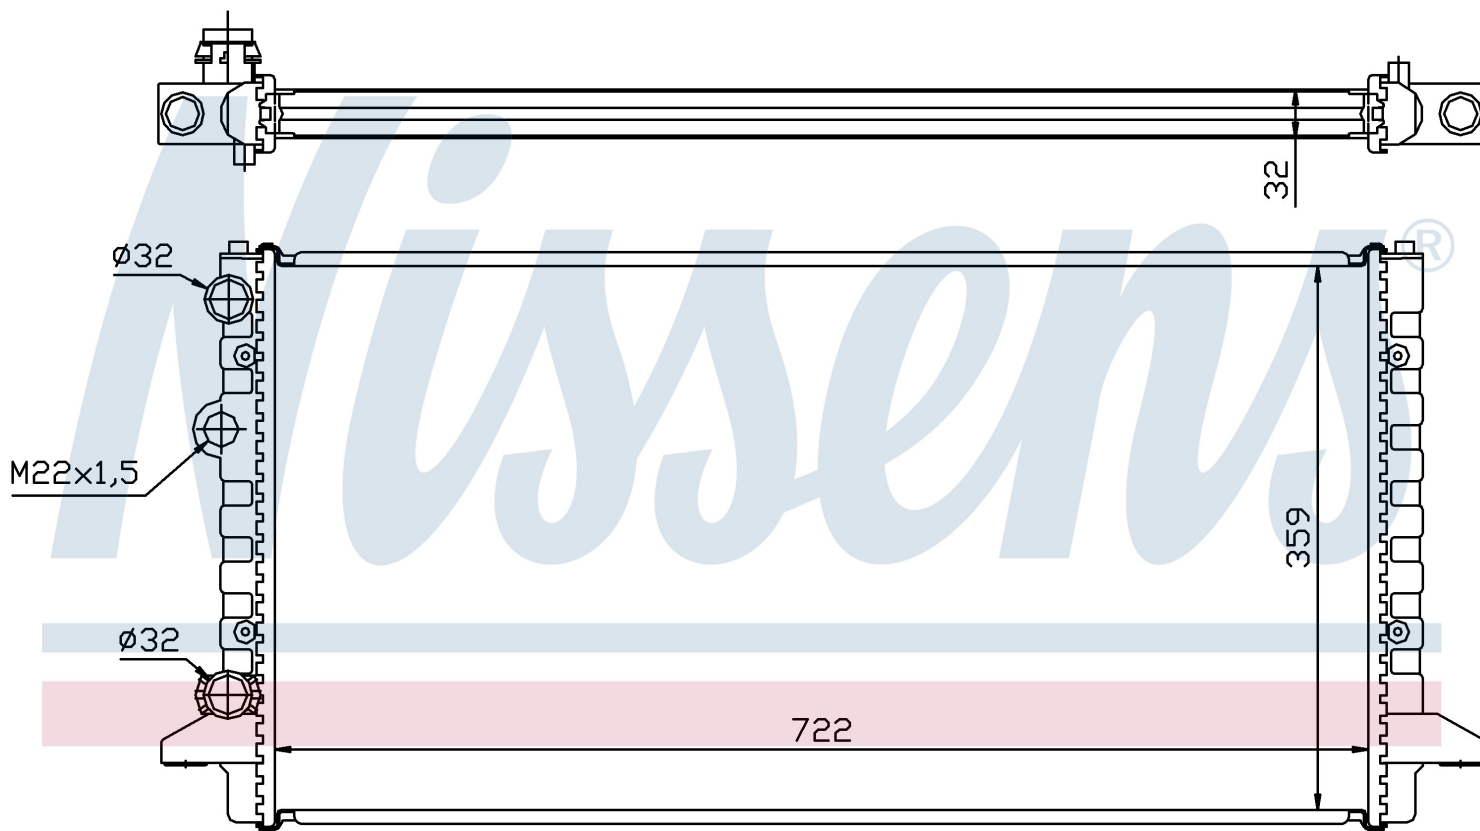

Номер продукта | 65256

Номер продукта 65256

Производитель	VOLKSWAGEN
Модельный ряд	PASSAT (93-)
Модель	1.9 TDi
Коробка передач	Manual/Automatic
Система А/С	With air conditioning
Топливо	Diesel
Двигатель	AHU
Вес брутто	4,47 kg
Период	10/1993->9/1994
Размер (В x Ш x Г)	722 x 359 x 32 mm
Материал	Mechanical aluminium
Оригинальные номера	
3A0.121.253 AB