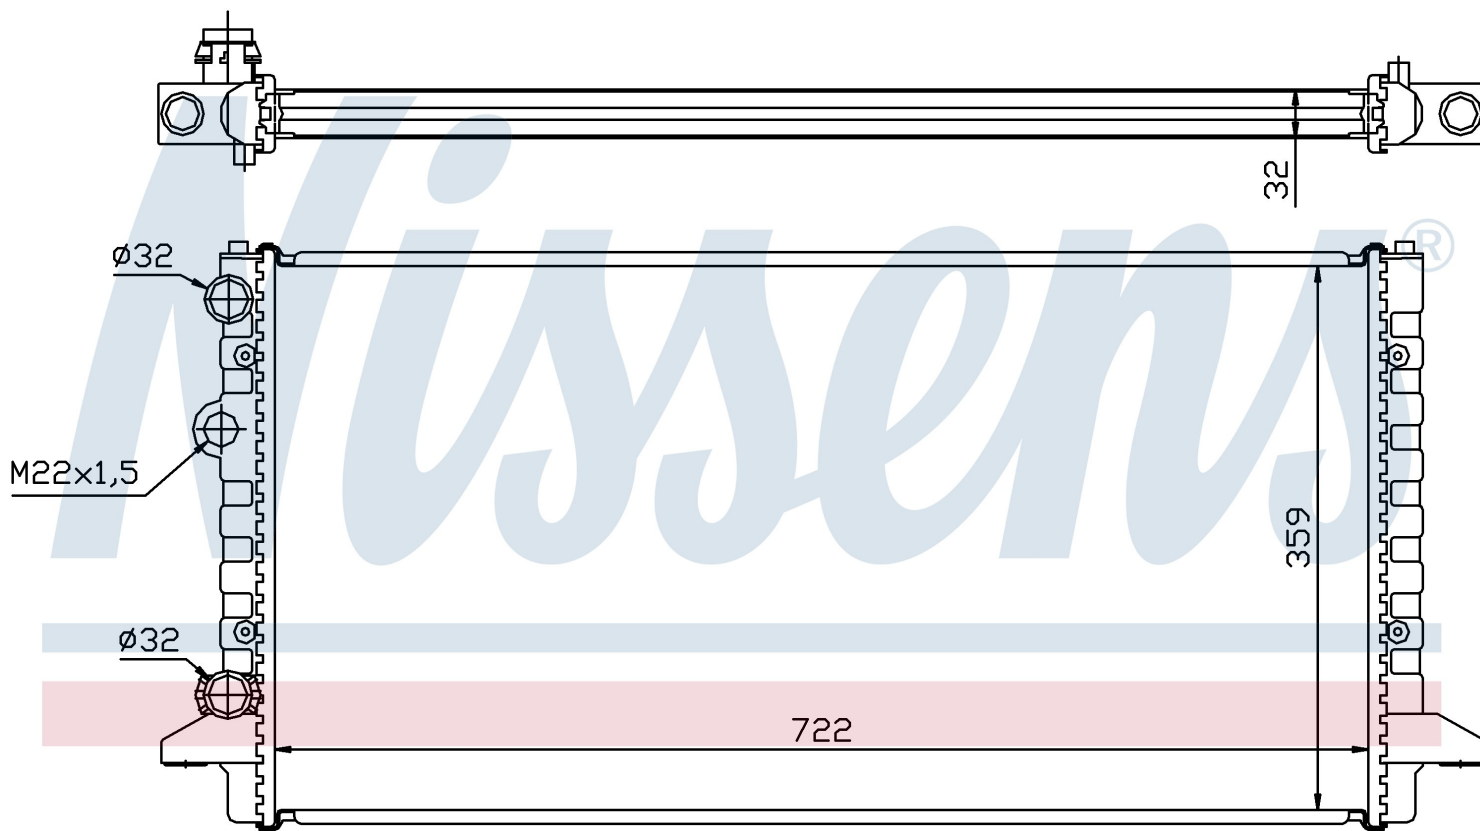

Номер продукта | 65256

Номер продукта 65256

Производитель	VOLKSWAGEN
Модельный ряд	PASSAT (93-)
Модель	1.9 TDi
Коробка передач	Manual/Automatic
Система А/С	With air conditioning
Топливо	Diesel
Двигатель	1Z
Вес брутто	4,47 kg
Период	10/1993->9/1994
Размер (В x Ш x Г)	722 x 359 x 32 mm
Материал	Mechanical aluminium
Оригинальные номера	
3A0.121.253 AB