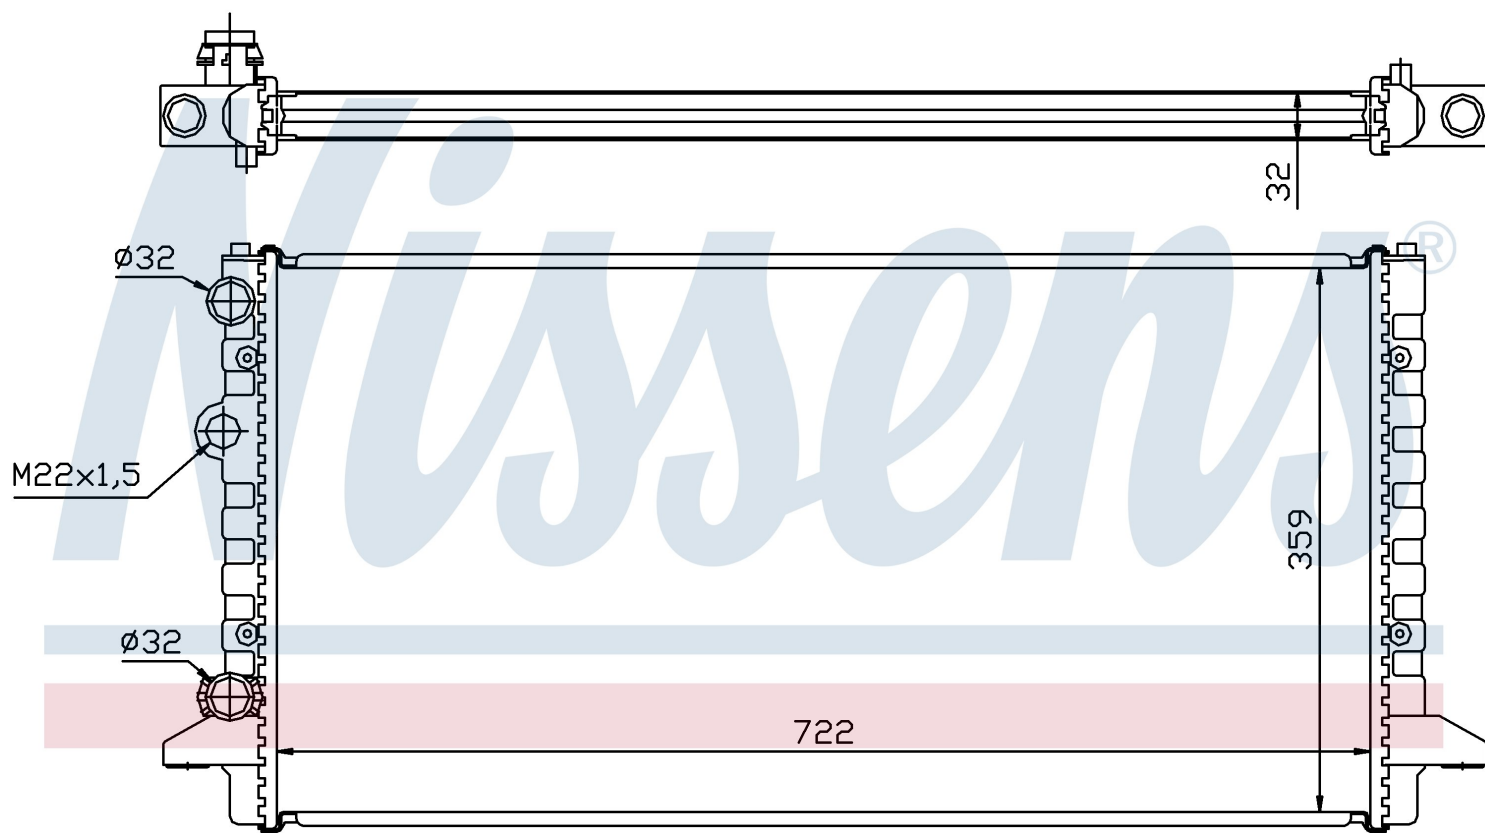

Номер продукта | 65256

Номер продукта 65256	
Производитель	VOLKSWAGEN
Модельный ряд	PASSAT (93-)
Модель	1.6 i
Коробка передач	Automatic
Система А/С	With air conditioning
Топливо	Gasoline
Двигатель	AEK
Вес брутто	4,47 kg
Период	10/1993->9/1994
Размер (В x Ш x Г)	722 x 359 x 32 mm
Материал	Mechanical aluminium
Оригинальные номера	
3A0.121.253 AB