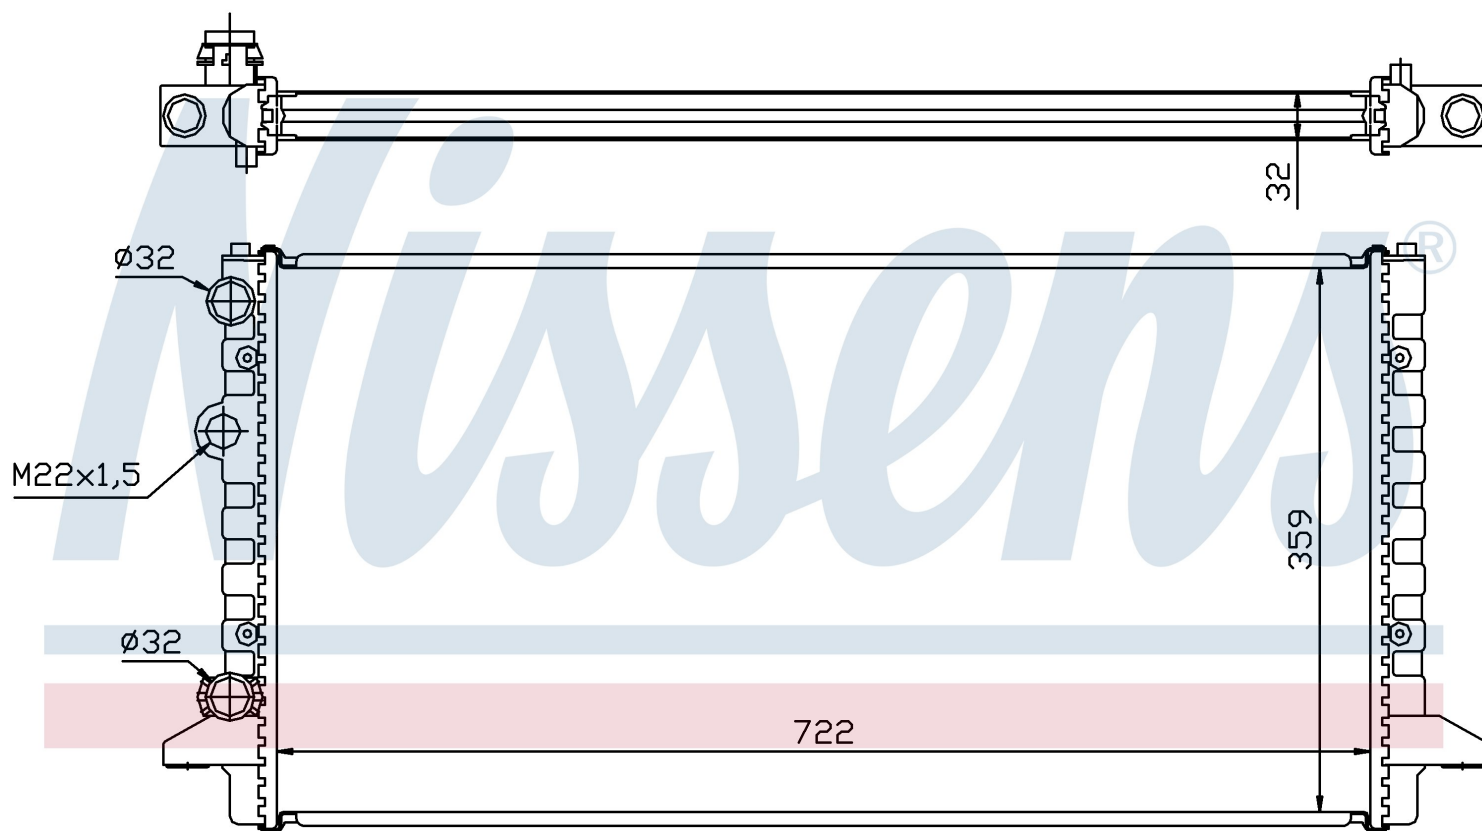

Номер продукта | 65256

Номер продукта 65256

Производитель	VOLKSWAGEN
Модельный ряд	PASSAT (93-)
Модель	1.8 i
Коробка передач	Automatic
Система А/С	With air conditioning
Топливо	Gasoline
Двигатель	ADZ
Вес брутто	4,47 kg
Период	10/1993->9/1994
Размер (В x Ш x Г)	722 x 359 x 32 mm
Материал	Mechanical aluminium
Оригинальные номера	
3A0.121.253 AB