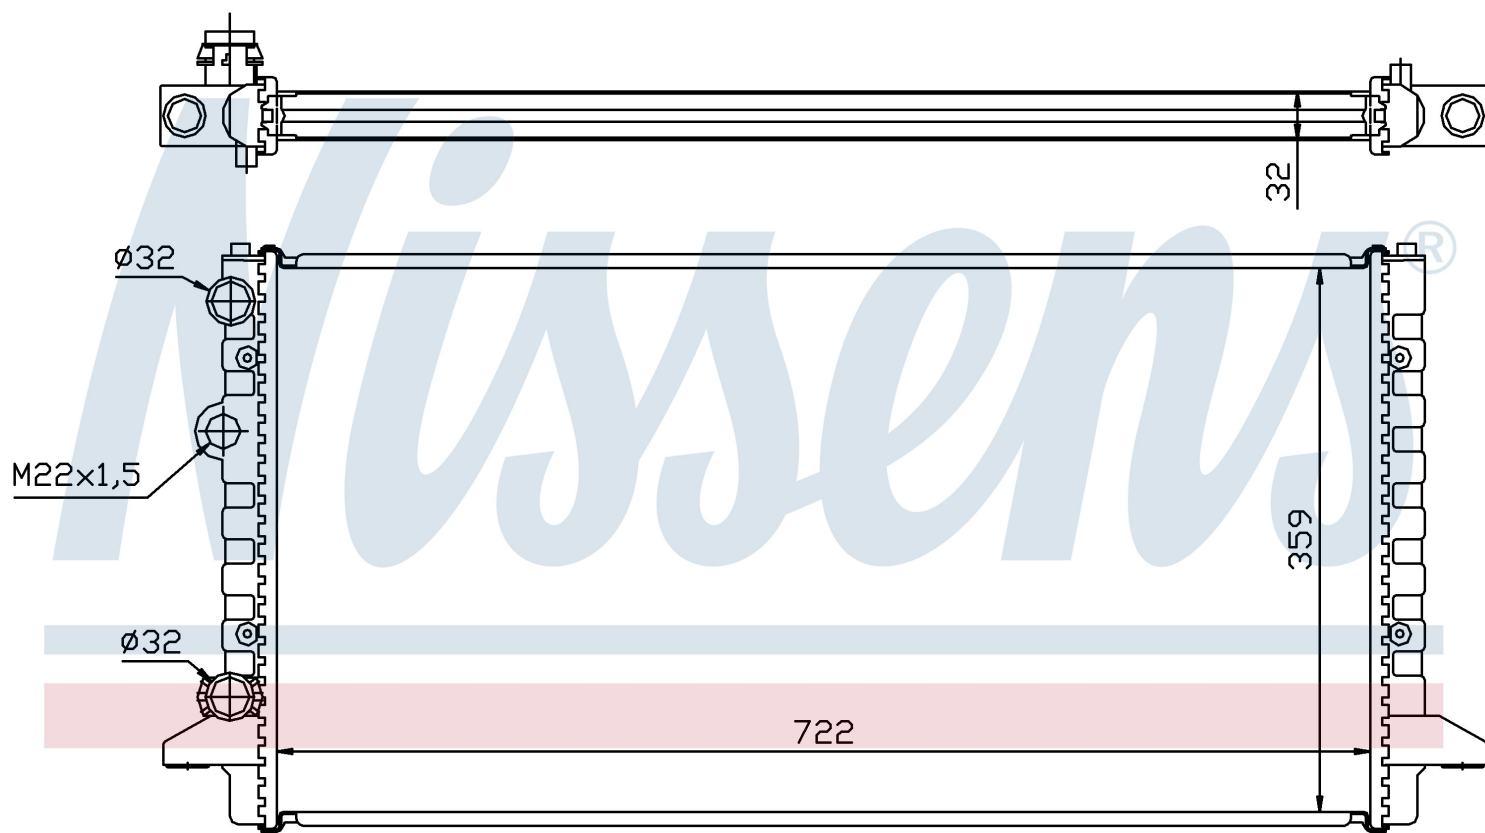

Номер продукта | 65256

Номер продукта 65256

Производитель	VOLKSWAGEN
Модельный ряд	PASSAT (93-)
Модель	2.0 i
Коробка передач	Automatic
Система А/С	With air conditioning
Топливо	Gasoline
Двигатель	ADY
Вес брутто	4,47 kg
Период	10/1993->9/1994
Размер (В x Ш x Г)	722 x 359 x 32 mm
Материал	Mechanical aluminium
Оригинальные номера	
3A0.121.253 AB