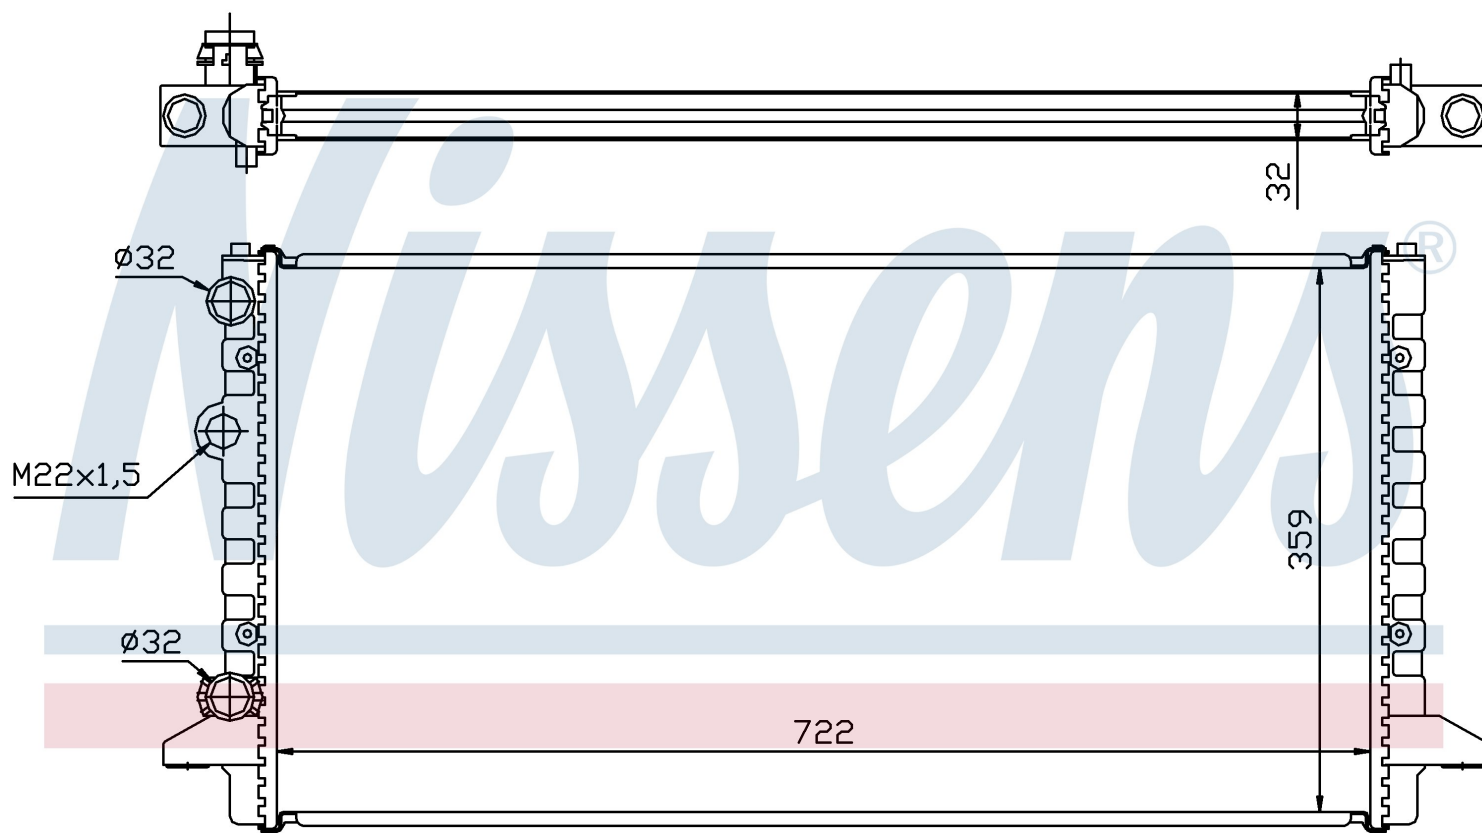

Номер продукта | 65256

Номер продукта 65256

Производитель	VOLKSWAGEN
Модельный ряд	PASSAT (93-)
Модель	2.8 i
Коробка передач	Automatic
Система А/С	With/Without air conditioning
Топливо	Gasoline
Двигатель	AAA
Вес брутто	4,47 kg
Период	10/1993->9/1994
Размер (В x Ш x Г)	722 x 359 x 32 mm
Материал	Mechanical aluminium
Оригинальные номера	
3A0.121.253 AB