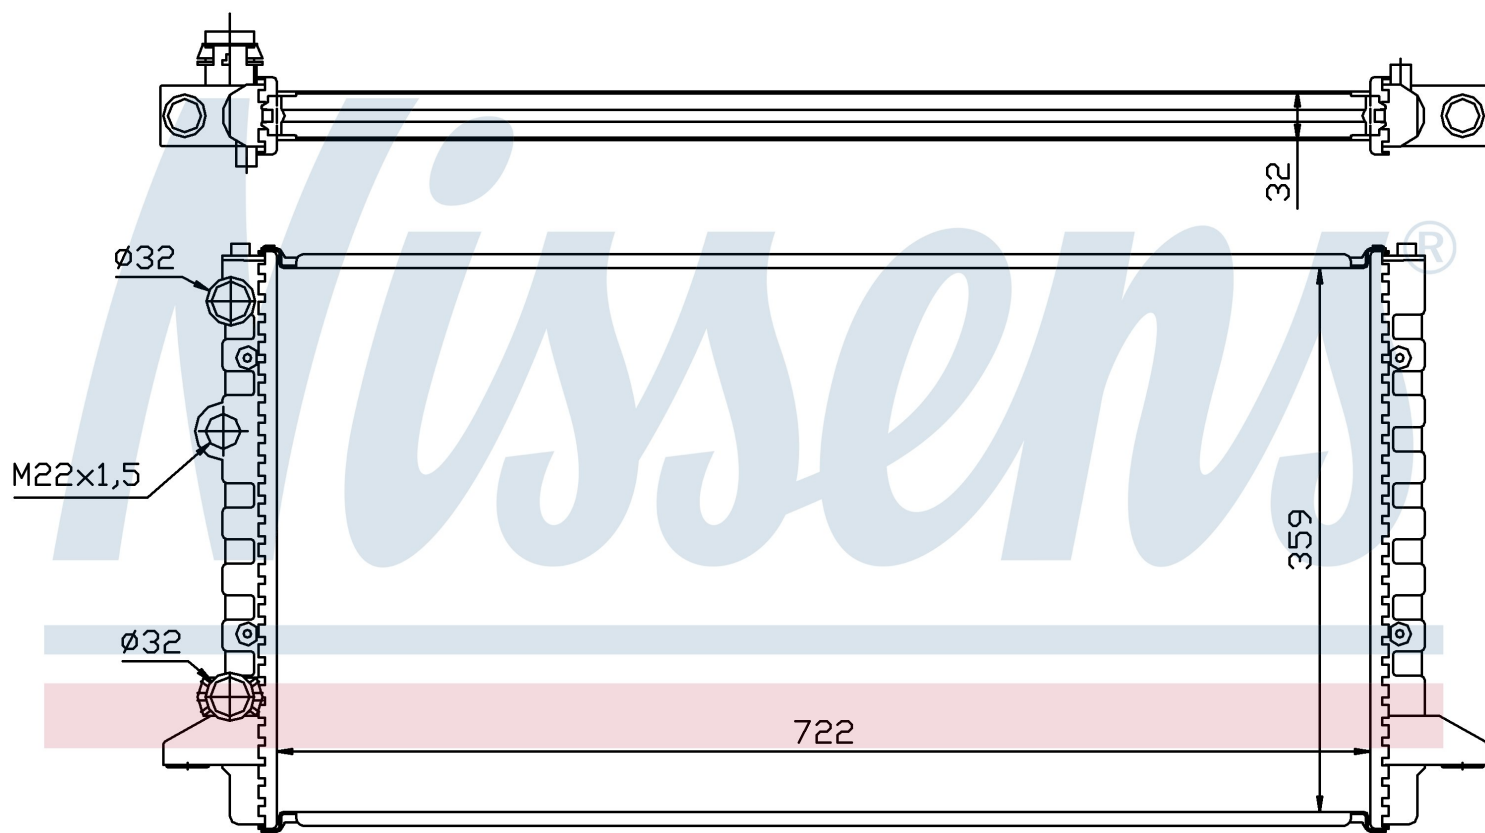

Номер продукта | 65256

Номер продукта 65256

Производитель	VOLKSWAGEN
Модельный ряд	PASSAT (93-)
Модель	1.9 TD
Коробка передач	Manual
Система А/С	With/Without air conditioning
Топливо	Diesel
Двигатель	AAZ
Вес брутто	4,47 kg
Период	10/1993->9/1994
Размер (В x Ш x Г)	722 x 359 x 32 mm
Материал	Mechanical aluminium
Оригинальные номера	
3A0.121.253 AB