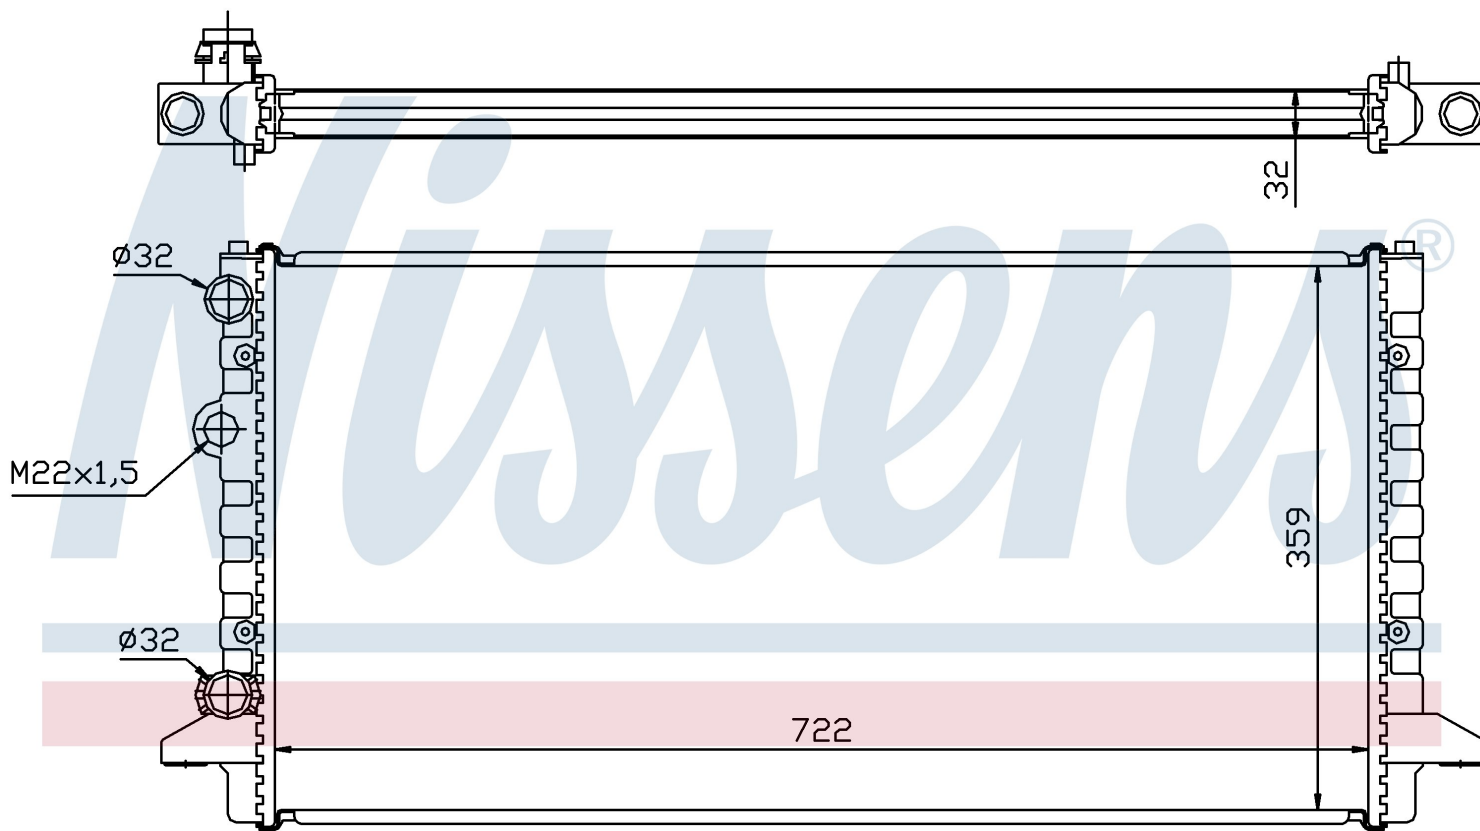

Номер продукта | 65256

Номер продукта 65256

Производитель	VOLKSWAGEN
Модельный ряд	PASSAT (93-)
Модель	2.0 i
Коробка передач	Automatic
Система А/С	With air conditioning
Топливо	Gasoline
Двигатель	2E
Вес брутто	4,47 kg
Период	10/1993->9/1994
Размер (В x Ш x Г)	722 x 359 x 32 mm
Материал	Mechanical aluminium
Оригинальные номера	
3A0.121.253 AB