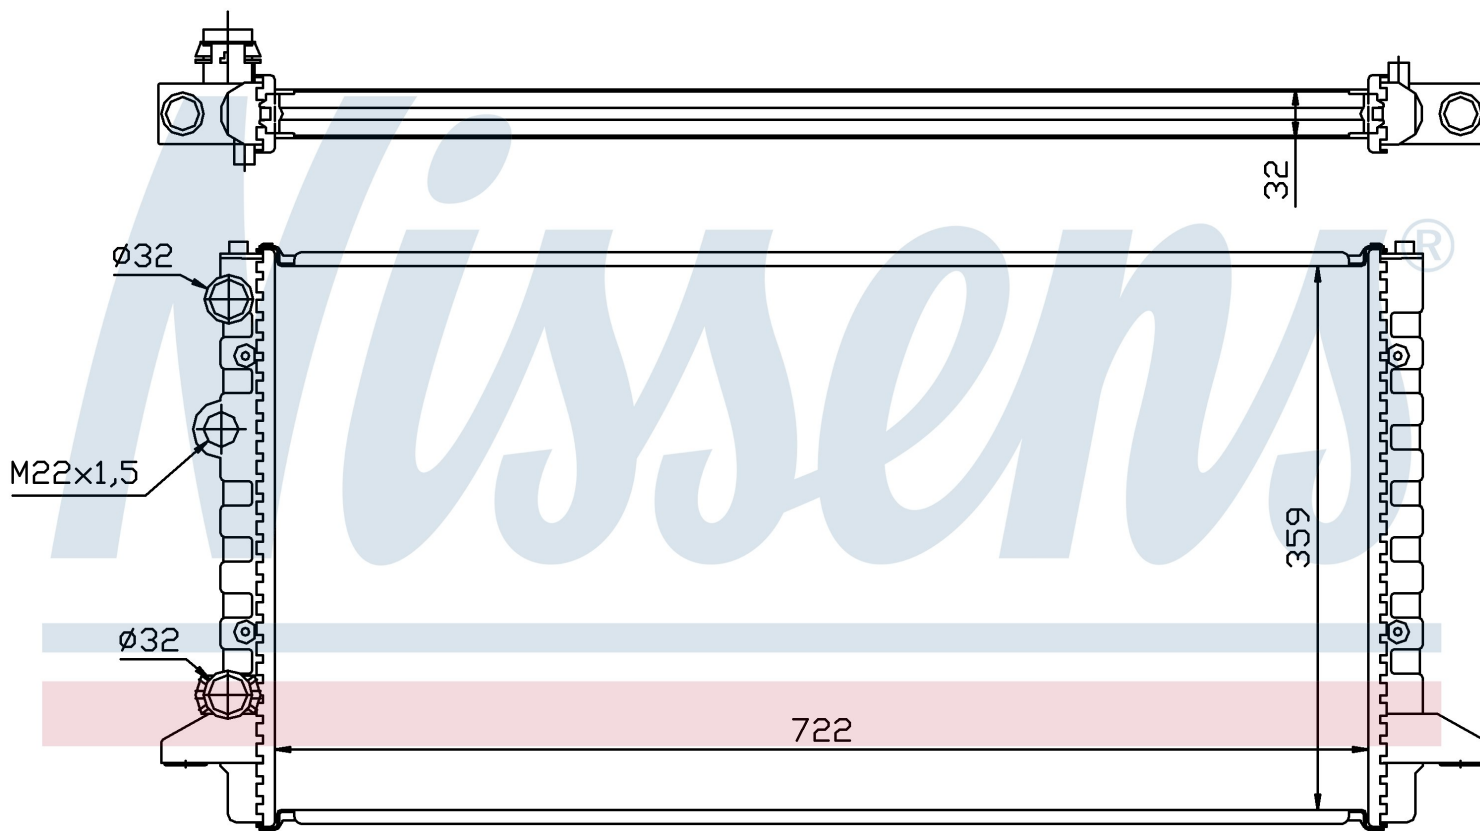

Номер продукта | 65256

Номер продукта 65256

Производитель	VOLKSWAGEN
Модельный ряд	PASSAT (93-)
Модель	1.6 i
Коробка передач	Automatic
Система А/С	With air conditioning
Топливо	Gasoline
Двигатель	AFT
Вес брутто	4,47 kg
Период	10/1993->9/1994
Размер (В x Ш x Г)	722 x 359 x 32 mm
Материал	Mechanical aluminium
Оригинальные номера	
3A0.121.253 AB