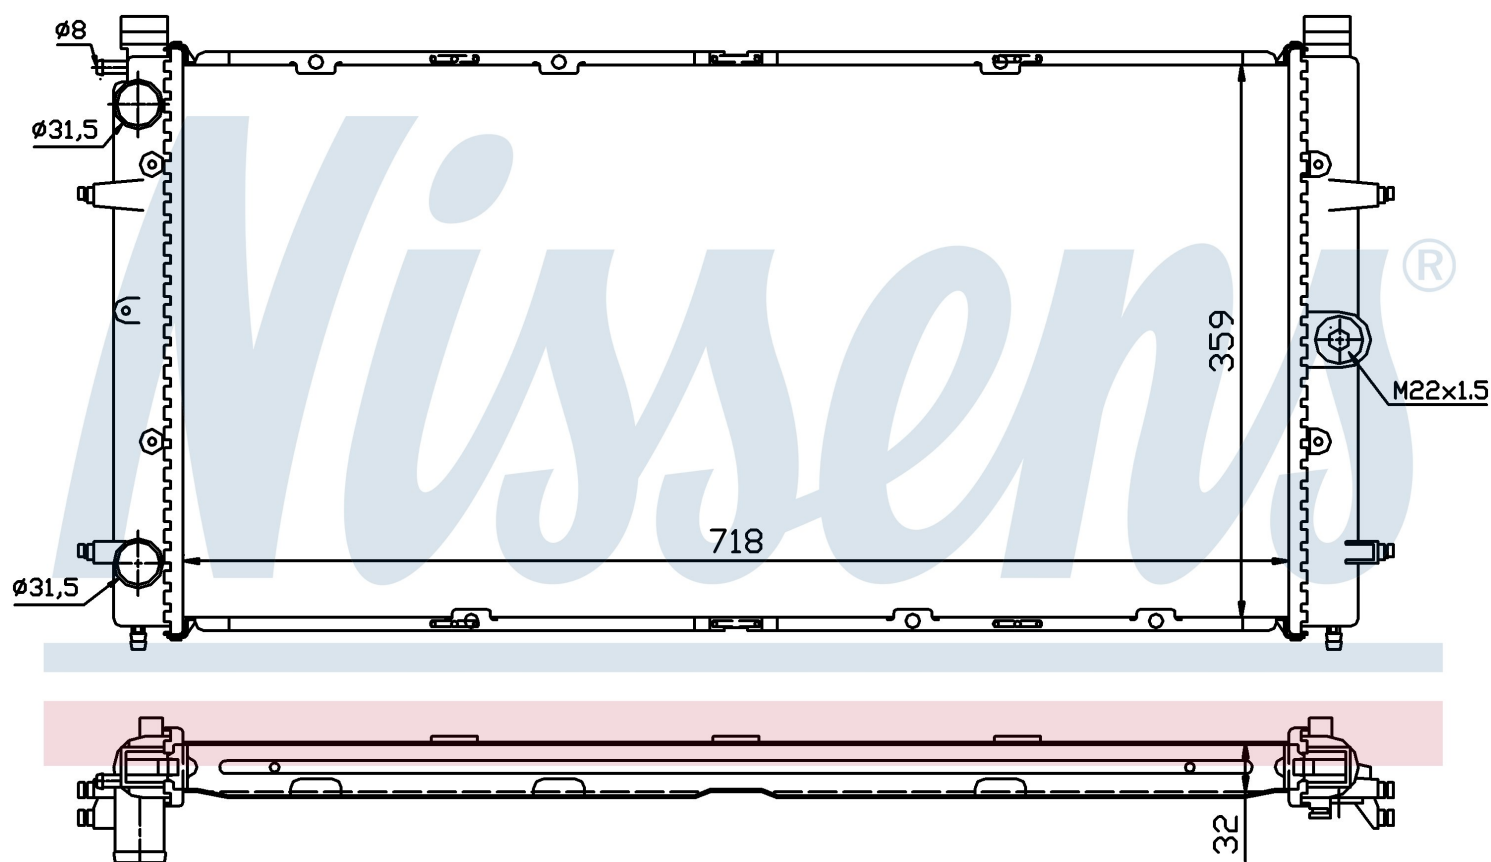

Оригинальные номера

701.121.253 M	701.121.253 D	701.121.253 E	701.121.253 F
701.121.253 K			

Номер продукта | 65273A

Номер продукта 65273A			
Производитель	VOLKSWAGEN		
Модельный ряд	TRANSPORTER T4 / CARAVELLE (90-)		
Модель	2.4 D		
Коробка передач	Manual/Automatic		
Система А/С	With/Without air conditioning		
Топливо	Diesel		
Двигатель	AJA		
Вес брутто	5,21 kg		
Период	9/1995->6/2003		
Размер (В x Ш x Г)	718 x 359 x 32 mm		
Материал	Plastic/Aluminium		
Оригинальные номера			
701.121.253 M	701.121.253 D	701.121.253 E	701.121.253 F
701.121.253 K			