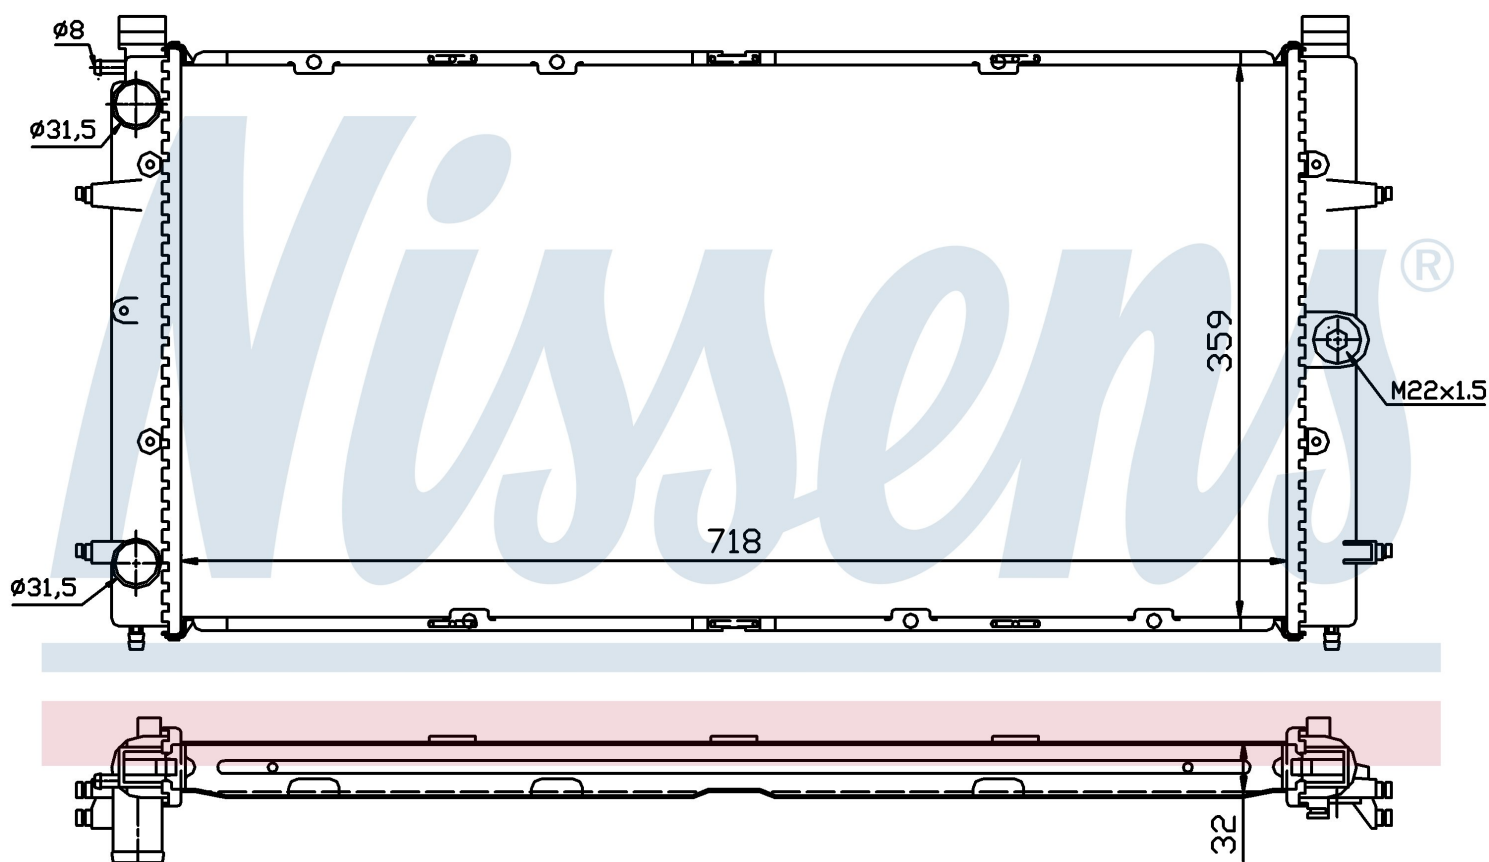

Оригинальные номера

701.121.253 M	701.121.253 D	701.121.253 E	701.121.253 F
701.121.253 K			

Номер продукта | 65273A

**Номер продукта 65273A**

Производитель	VOLKSWAGEN
Модельный ряд	TRANSPORTER T4 / CARAVELLE (90-)
Модель	2.5 i
Коробка передач	Manual/Automatic
Система А/С	With/Without air conditioning
Топливо	Gasoline
Двигатель	AEU
Вес брутто	5,21 kg
Период	9/1995->6/2003
Размер (В x Ш x Г)	718 x 359 x 32 mm
Материал	Plastic/Aluminium