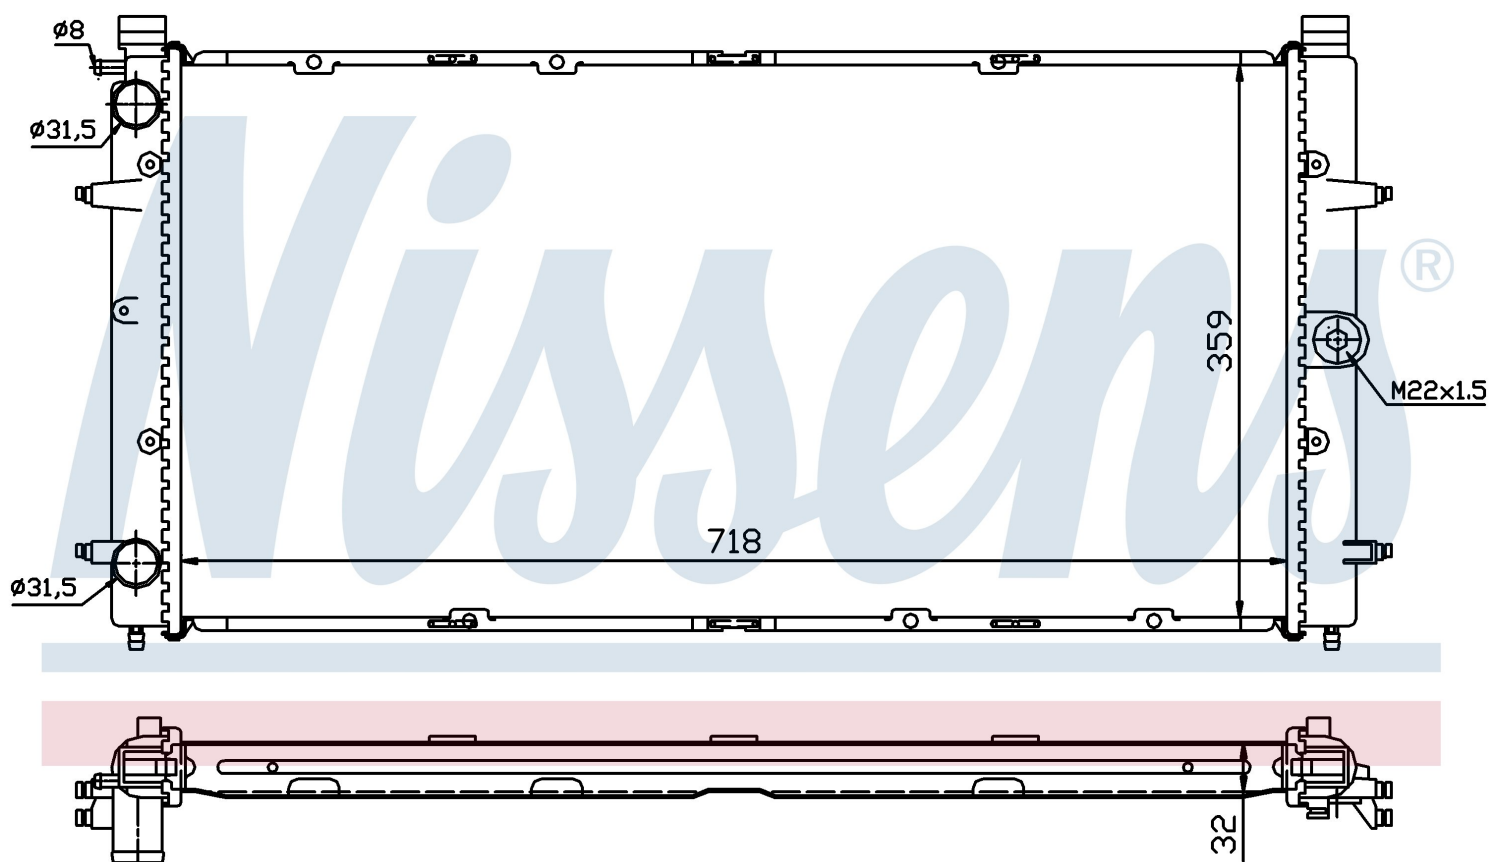

Оригинальные номера

701.121.253 M	701.121.253 D	701.121.253 E	701.121.253 F
701.121.253 K			

Номер продукта | 65273A

**Номер продукта 65273A**

Производитель	VOLKSWAGEN		
Модельный ряд	TRANSPORTER T4 / CARAVELLE (90-)		
Модель	2.5 TDi		
Коробка передач	Manual		
Система А/С	With/Without air conditioning		
Топливо	Diesel		
Двигатель	AYY		
Вес брутто	5,21 kg		
Период	10/2001->6/2003		
Размер (В x Ш x Г)	718 x 359 x 32 mm		
Материал	Plastic/Aluminium		
Оригинальные номера			
701.121.253 M	701.121.253 D	701.121.253 E	701.121.253 F
701.121.253 K			