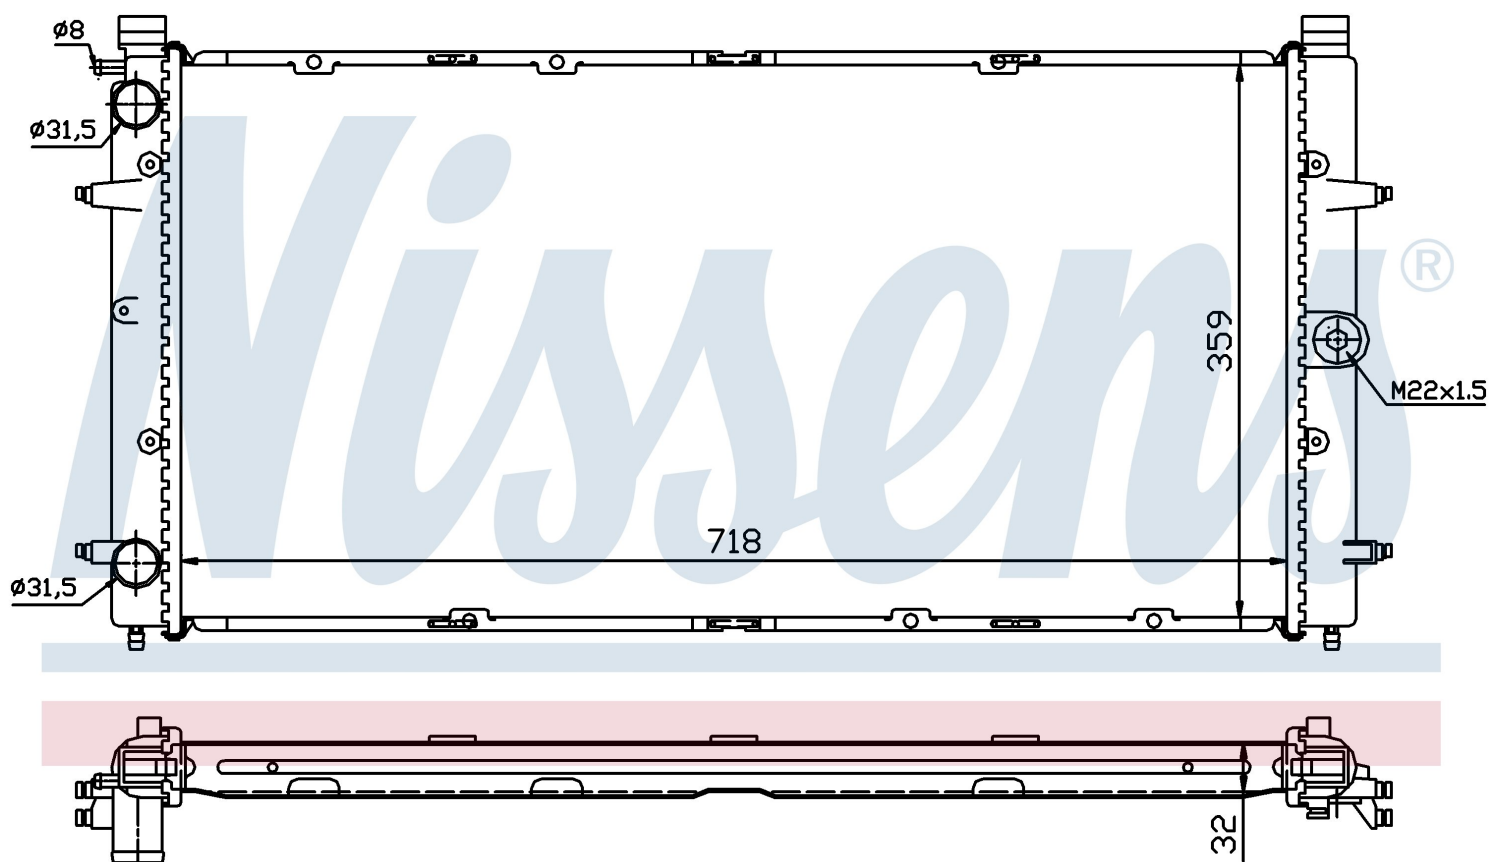

Номер продукта | 65273A

Номер продукта 65273A			
Производитель	VOLKSWAGEN		
Модельный ряд	TRANSPORTER T4 / CARAVELLE (90-)		
Модель	2.5 TDi		
Коробка передач	Automatic		
Система А/С	With/Without air conditioning		
Топливо	Diesel		
Двигатель	ACV		
Вес брутто	5,21 kg		
Период	5/1998->6/2003		
Размер (В x Ш x Г)	718 x 359 x 32 mm		
Материал	Plastic/Aluminium		
Оригинальные номера			
701.121.253 M	701.121.253 D	701.121.253 E	701.121.253 F
701.121.253 K