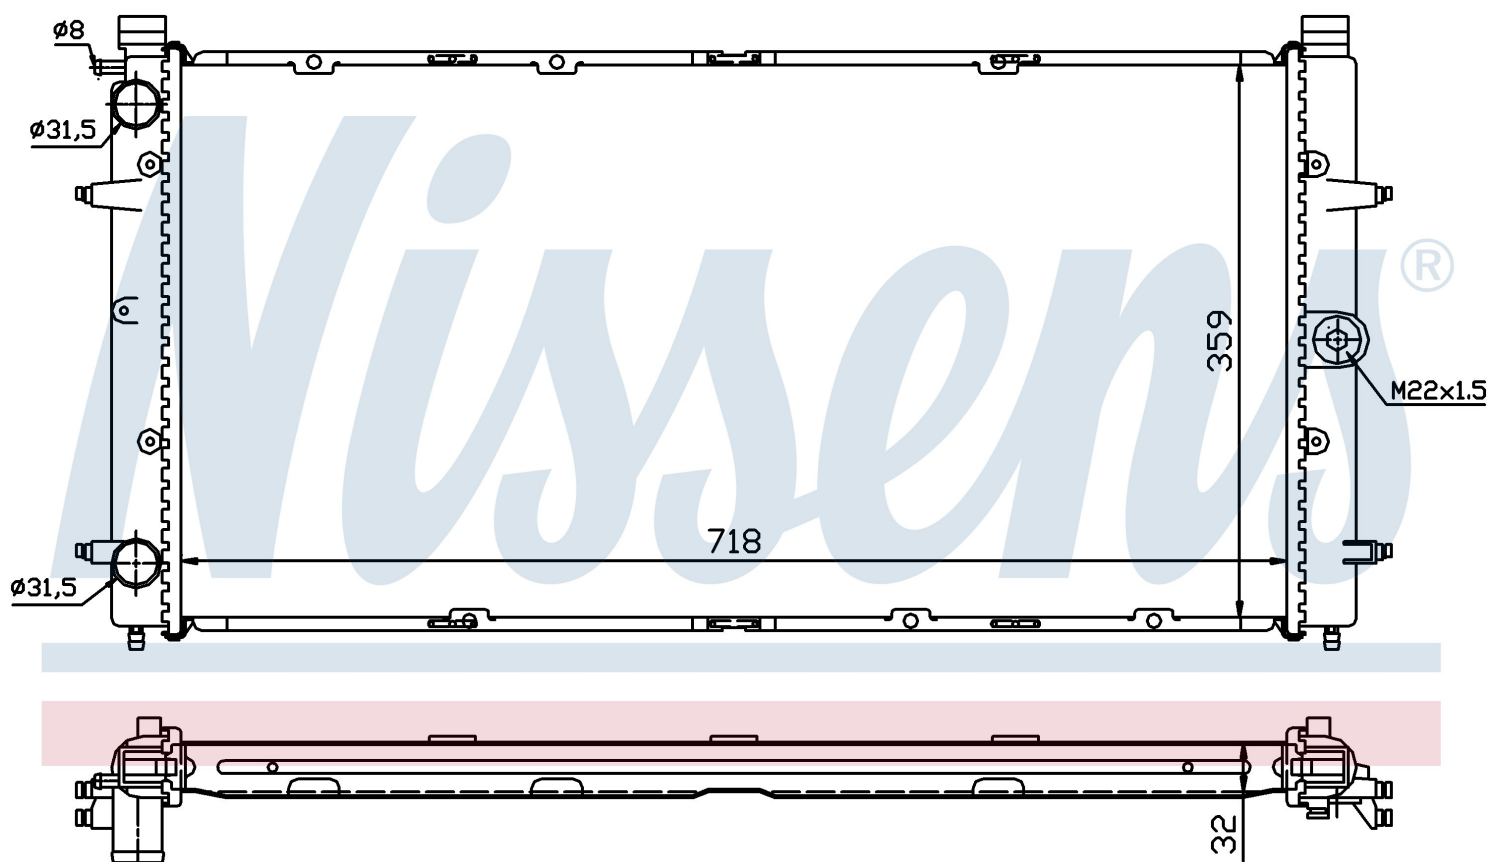

Номер продукта | 65273A

Номер продукта 65273A

Производитель	VOLKSWAGEN		
Модельный ряд	TRANSPORTER T4 / CARAVELLE (90-)		
Модель	2.5 TDi		
Коробка передач	Manual		
Система А/С	With/Without air conditioning		
Топливо	Diesel		
Двигатель	ACV		
Вес брутто	5,21 kg		
Период	9/1995->6/2003		
Размер (В x Ш x Г)	718 x 359 x 32 mm		
Материал	Plastic/Aluminium		
Оригинальные номера			
701.121.253 M	701.121.253 D	701.121.253 E	701.121.253 F
701.121.253 K