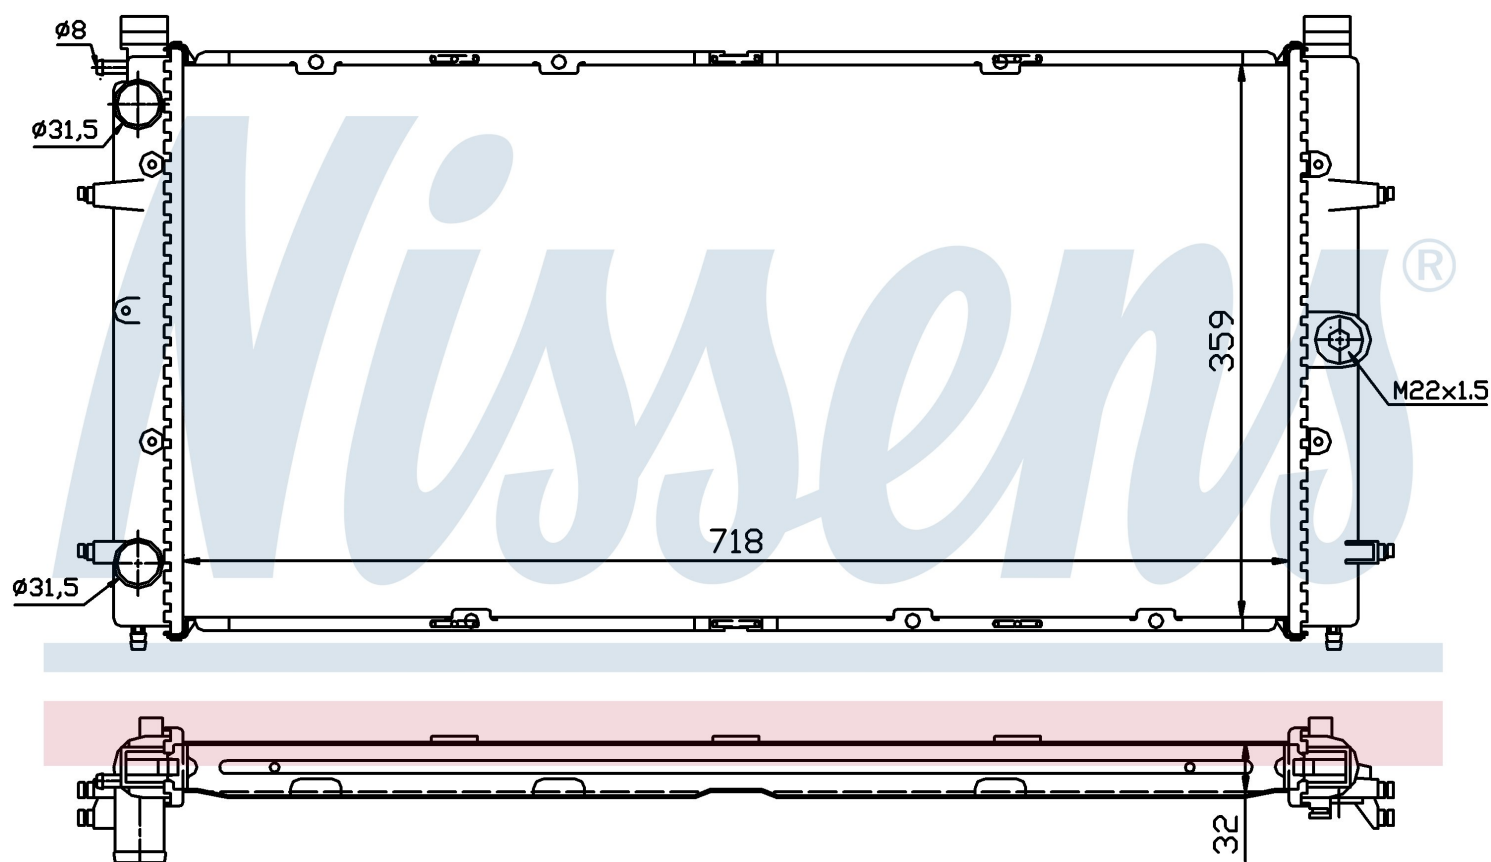

Номер продукта | 65273A

Номер продукта 65273A			
Производитель	VOLKSWAGEN		
Модельный ряд	TRANSPORTER T4 / CARAVELLE (90-)		
Модель	2.5 TDi		
Коробка передач	Automatic		
Система А/С	With/Without air conditioning		
Топливо	Diesel		
Двигатель	AUF		
Вес брутто	5,21 kg		
Период	9/1995->6/2003		
Размер (В x Ш x Г)	718 x 359 x 32 mm		
Материал	Plastic/Aluminium		
Оригинальные номера			
701.121.253 M	701.121.253 D	701.121.253 E	701.121.253 F
701.121.253 K