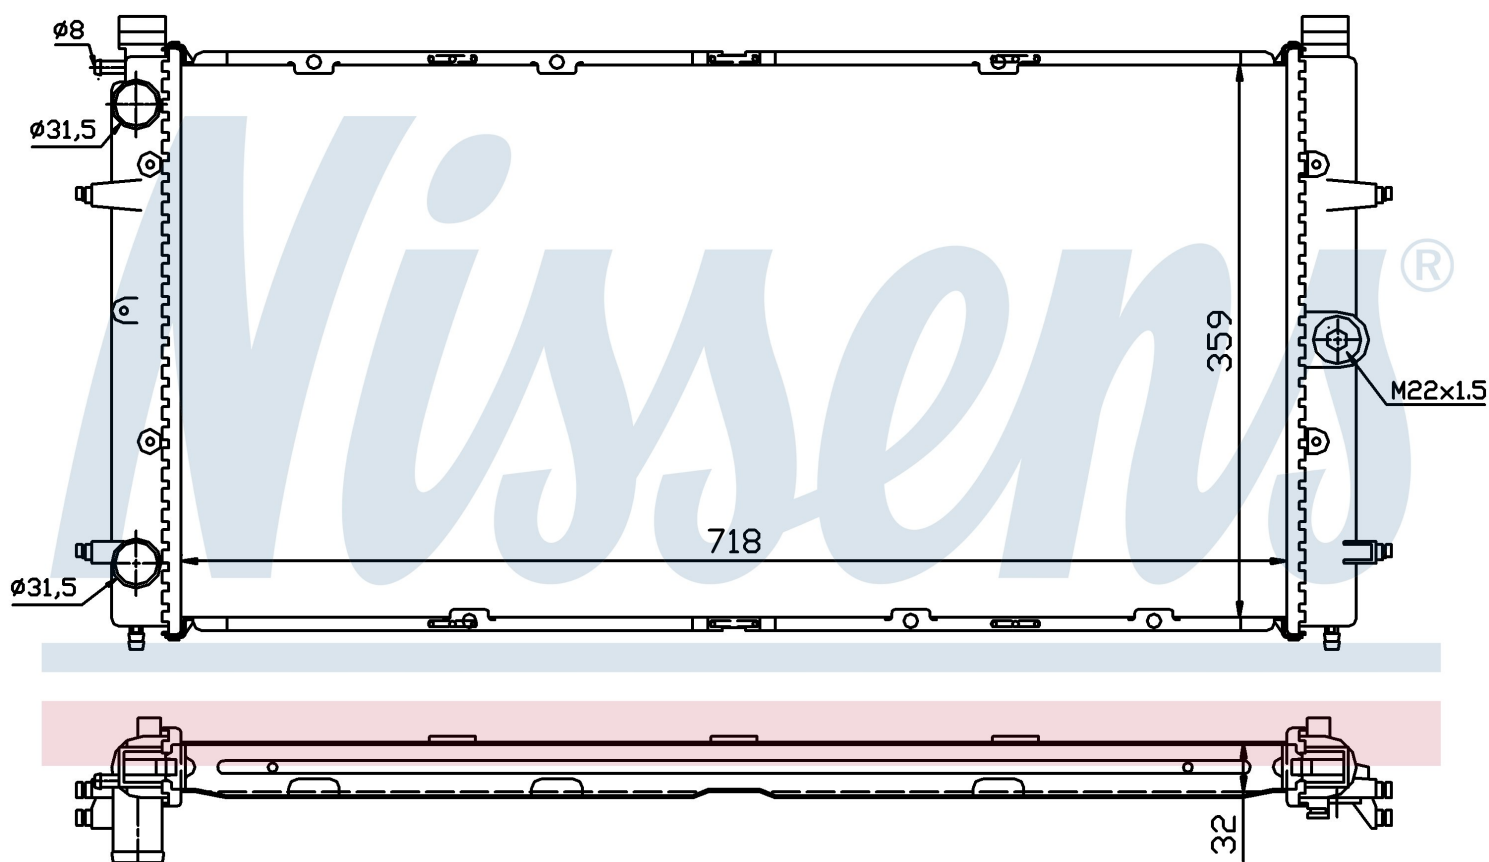

Номер продукта | 65273A

Номер продукта 65273A			
Производитель	VOLKSWAGEN		
Модельный ряд	TRANSPORTER T4 / CARAVELLE (90-)		
Модель	1.9 D		
Коробка передач	Manual		
Система А/С	Without air conditioning		
Топливо	Diesel		
Двигатель	1X		
Вес брутто	5,21 kg		
Период	9/1990->12/1995		
Размер (В x Ш x Г)	718 x 359 x 32 mm		
Материал	Plastic/Aluminium		
Оригинальные номера			
701.121.253 M	701.121.253 D	701.121.253 E	701.121.253 F
701.121.253 K