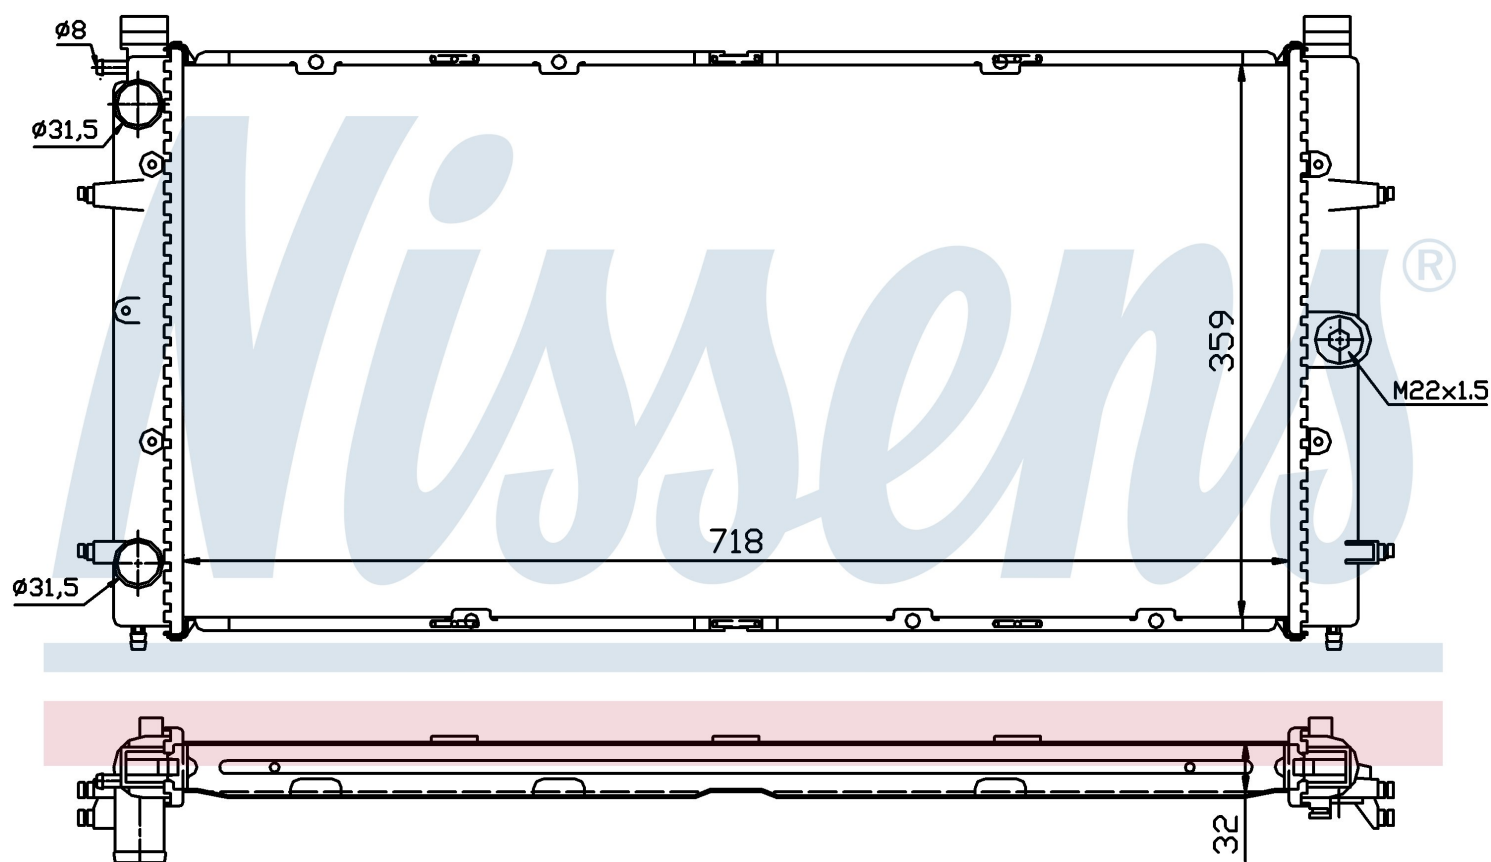

Номер продукта | 65273A

Номер продукта 65273A			
Производитель	VOLKSWAGEN		
Модельный ряд	TRANSPORTER T4 / CARAVELLE (90-)		
Модель	1.8 i		
Коробка передач	Manual		
Система А/С	Without air conditioning		
Топливо	Gasoline		
Двигатель	PD		
Вес брутто	5,21 kg		
Период	9/1995->6/2003		
Размер (В x Ш x Г)	718 x 359 x 32 mm		
Материал	Plastic/Aluminium		
Оригинальные номера			
701.121.253 M	701.121.253 D	701.121.253 E	701.121.253 F
701.121.253 K