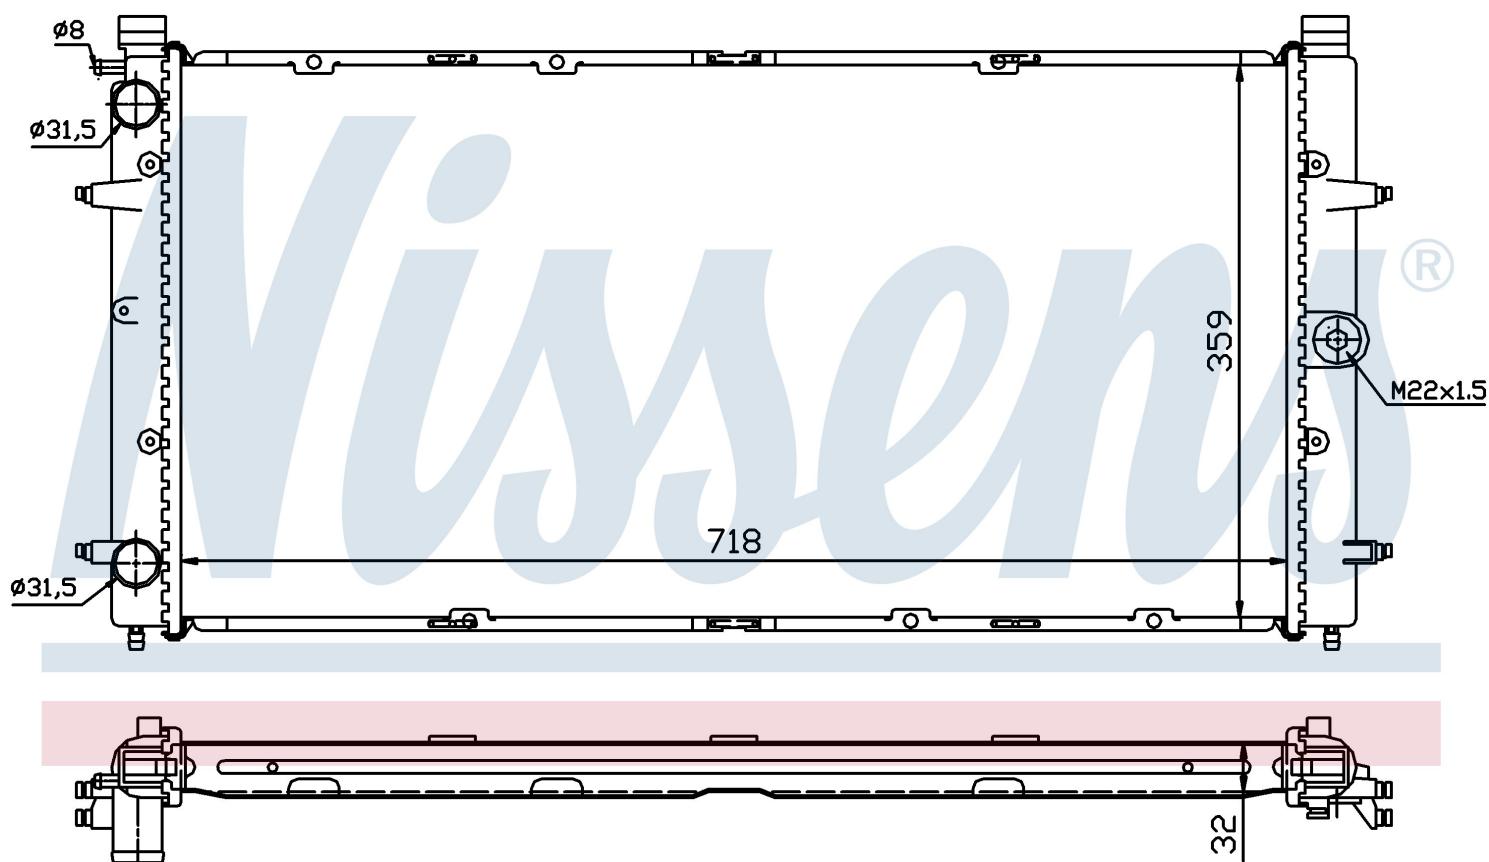

Номер продукта | 65273A

Номер продукта 65273A

Производитель	VOLKSWAGEN
Модельный ряд	TRANSPORTER T4 / CARAVELLE (90-)
Модель	2.5 i
Коробка передач	Manual/Automatic
Система А/С	With/Without air conditioning
Топливо	Gasoline
Двигатель	AET
Вес брутто	5,21 kg
Период	9/1995->6/2003
Размер (В x Ш x Г)	718 x 359 x 32 mm
Материал	Plastic/Aluminium

Оригинальные номера

701.121.253 M	701.121.253 D	701.121.253 E	701.121.253 F
701.121.253 K