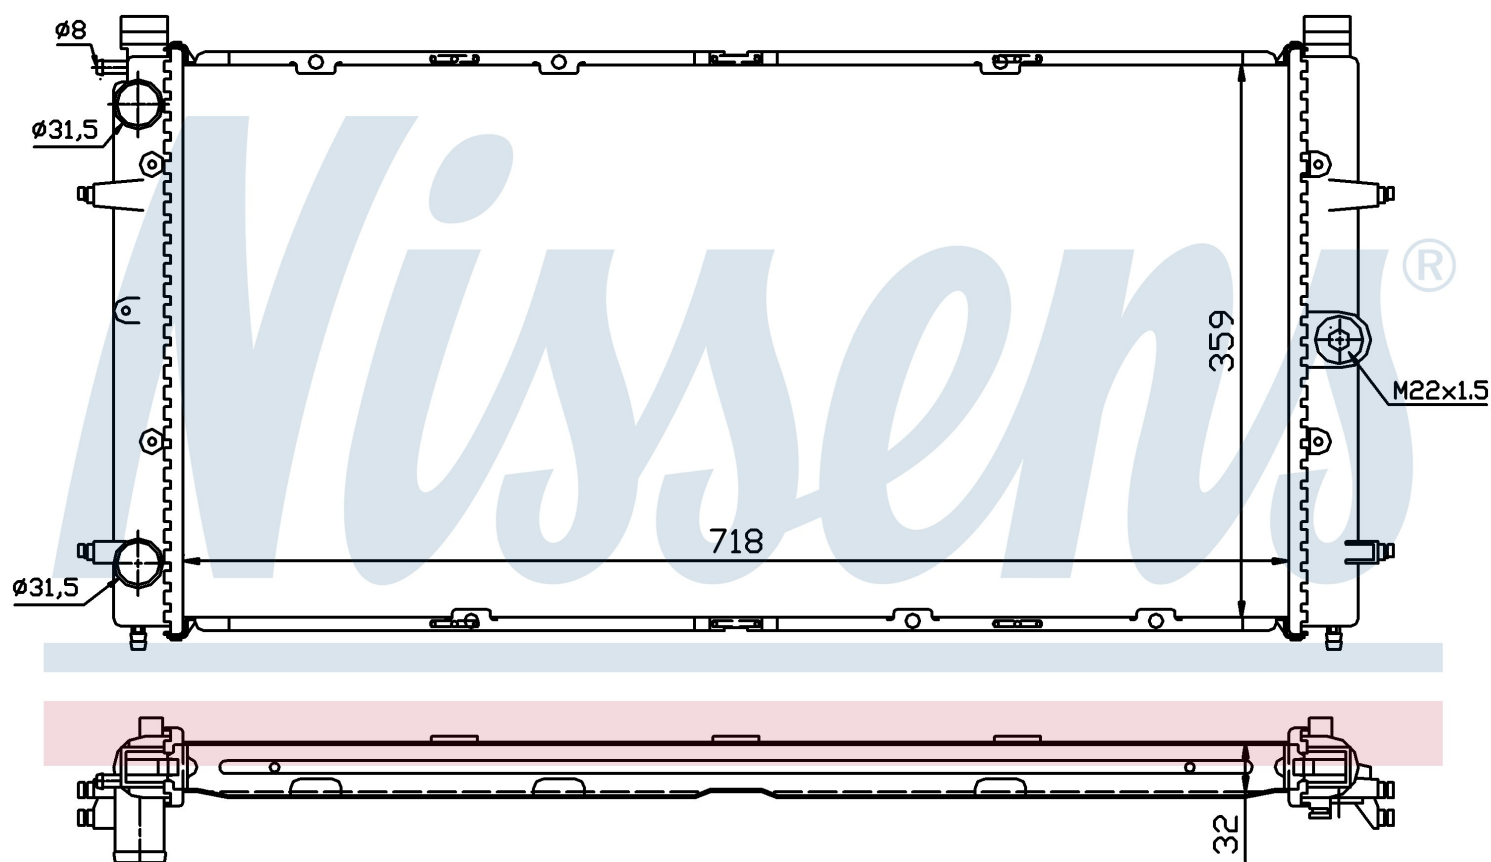

Номер продукта | 65273A

Номер продукта 65273A

Производитель	VOLKSWAGEN		
Модельный ряд	TRANSPORTER T4 / CARAVELLE (90-)		
Модель	2.5 i		
Коробка передач	Manual/Automatic		
Система А/С	With/Without air conditioning		
Топливо	Gasoline		
Двигатель	ACU		
Вес брутто	5,21 kg		
Период	9/1995->6/2003		
Размер (В x Ш x Г)	718 x 359 x 32 mm		
Материал	Plastic/Aluminium		
Оригинальные номера			
701.121.253 M	701.121.253 D	701.121.253 E	701.121.253 F
701.121.253 K