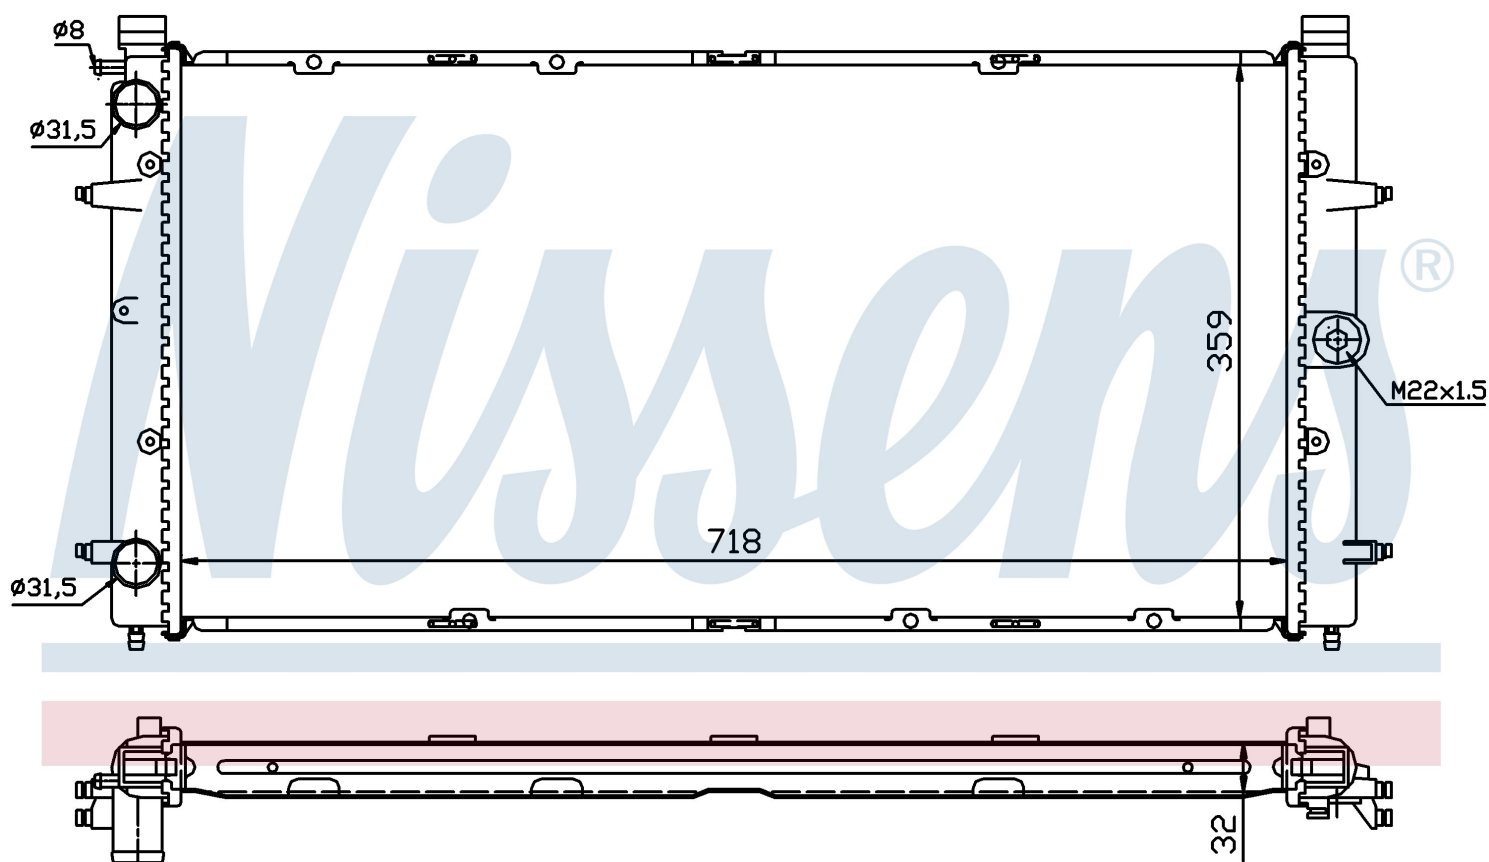

Номер продукта | 65273A

Номер продукта 65273A

Производитель	VOLKSWAGEN
Модельный ряд	TRANSPORTER T4 / CARAVELLE (90-)
Модель	2.5 i
Коробка передач	Manual/Automatic
Система А/С	With/Without air conditioning
Топливо	Gasoline
Двигатель	AVT
Вес брутто	5,21 kg
Период	9/1995->6/2003
Размер (В x Ш x Г)	718 x 359 x 32 mm
Материал	Plastic/Aluminium

Оригинальные номера

701.121.253 M	701.121.253 D	701.121.253 E	701.121.253 F
701.121.253 K