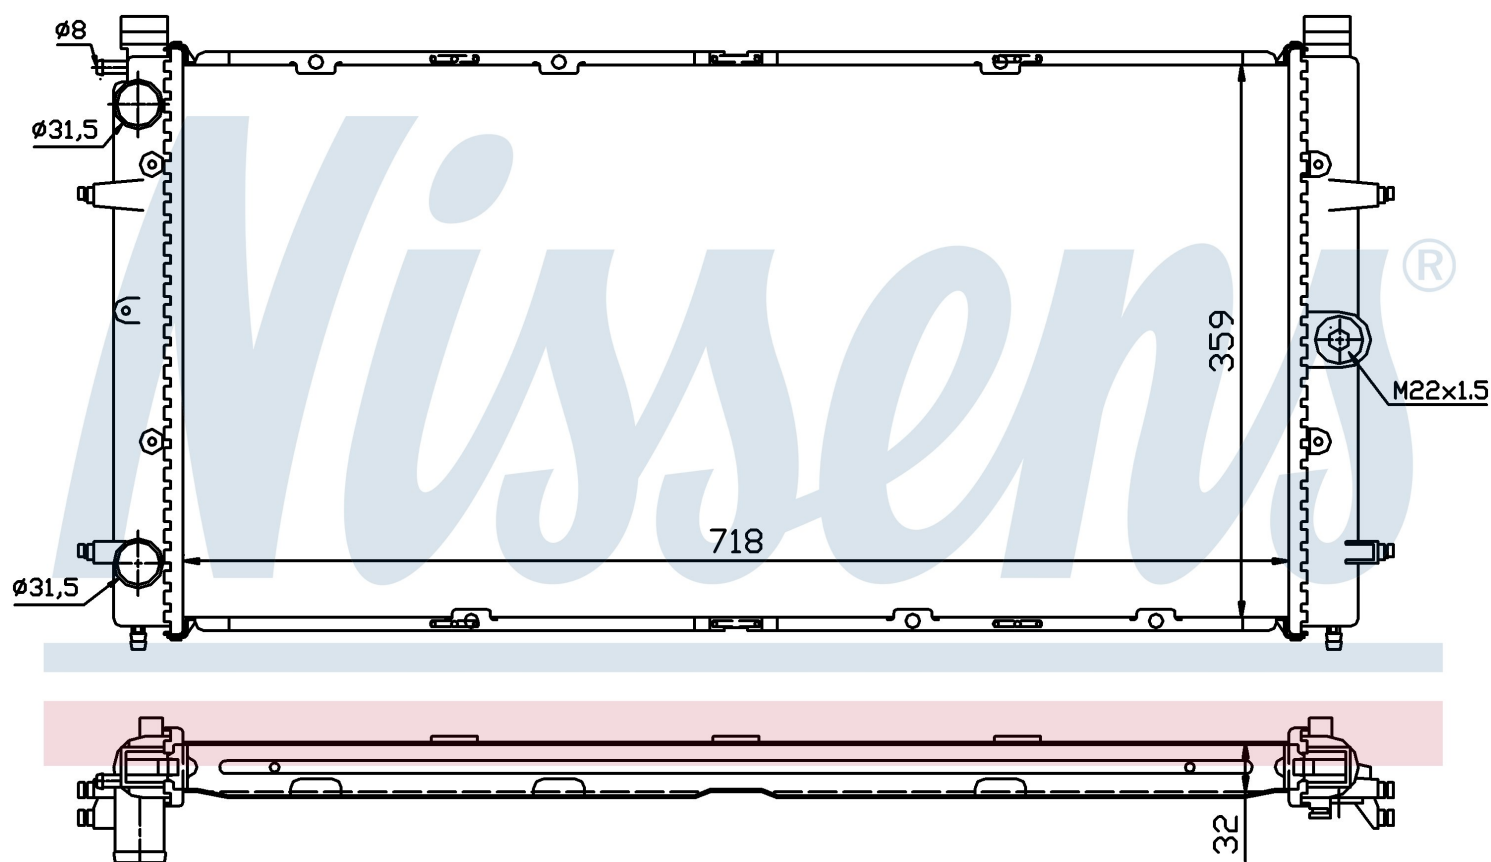

Номер продукта | 65273A

Номер продукта 65273A			
Производитель	VOLKSWAGEN		
Модельный ряд	TRANSPORTER T4 / CARAVELLE (90-)		
Модель	1.8 i		
Коробка передач	Manual		
Система А/С	Without air conditioning		
Топливо	Gasoline		
Двигатель	PD		
Вес брутто	5,21 kg		
Период	9/1995->6/2003		
Размер (В x Ш x Г)	718 x 359 x 32 mm		
Материал	Plastic/Aluminium		
Оригинальные номера			
701.121.253 M	701.121.253 D	701.121.253 E	701.121.253 F
701.121.253 K			

Номер продукта | 65273A

Номер продукта 65273A			
Производитель	VOLKSWAGEN		
Модельный ряд	TRANSPORTER T4 / CARAVELLE (90-)		
Модель	1.9 D		
Коробка передач	Manual		
Система А/С	Without air conditioning		
Топливо	Diesel		
Двигатель	1X		
Вес брутто	5,21 kg		
Период	9/1990->12/1995		
Размер (В x Ш x Г)	718 x 359 x 32 mm		
Материал	Plastic/Aluminium		
Оригинальные номера			
701.121.253 M	701.121.253 D	701.121.253 E	701.121.253 F
701.121.253 K			