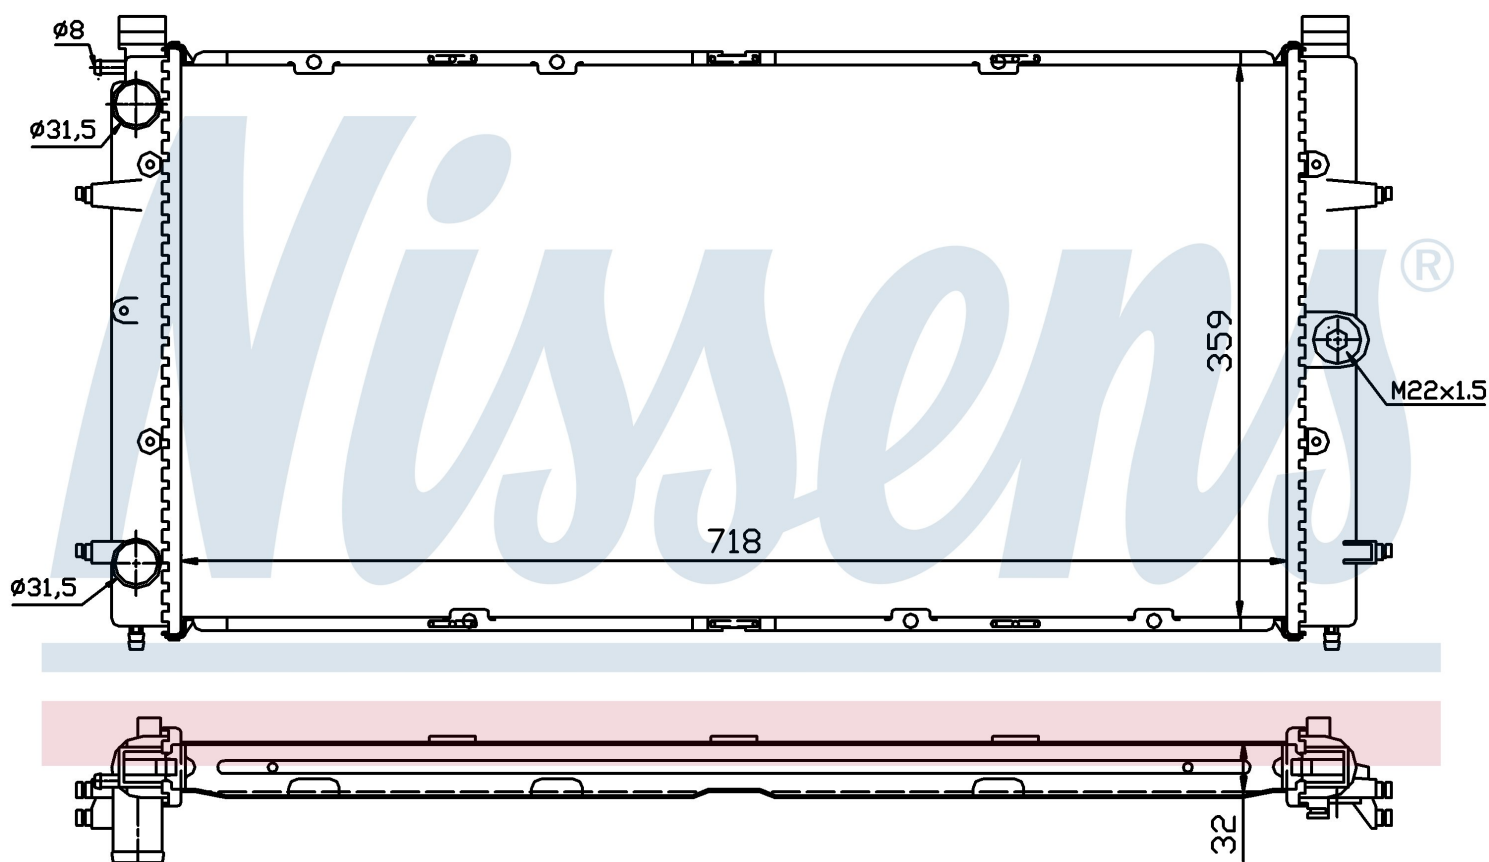

Номер продукта | 65273A

Номер продукта 65273A

Производитель	VOLKSWAGEN
Модельный ряд	TRANSPORTER T4 / CARAVELLE (90-)
Модель	2.5 TDi
Коробка передач	Manual/Automatic
Система А/С	With/Without air conditioning
Топливо	Diesel
Двигатель	AYC
Вес брутто	5,21 kg
Период	4/2001->6/2003
Размер (В x Ш x Г)	718 x 359 x 32 mm
Материал	Plastic/Aluminium

Оригинальные номера

701.121.253 M	701.121.253 D	701.121.253 E	701.121.253 F
701.121.253 K