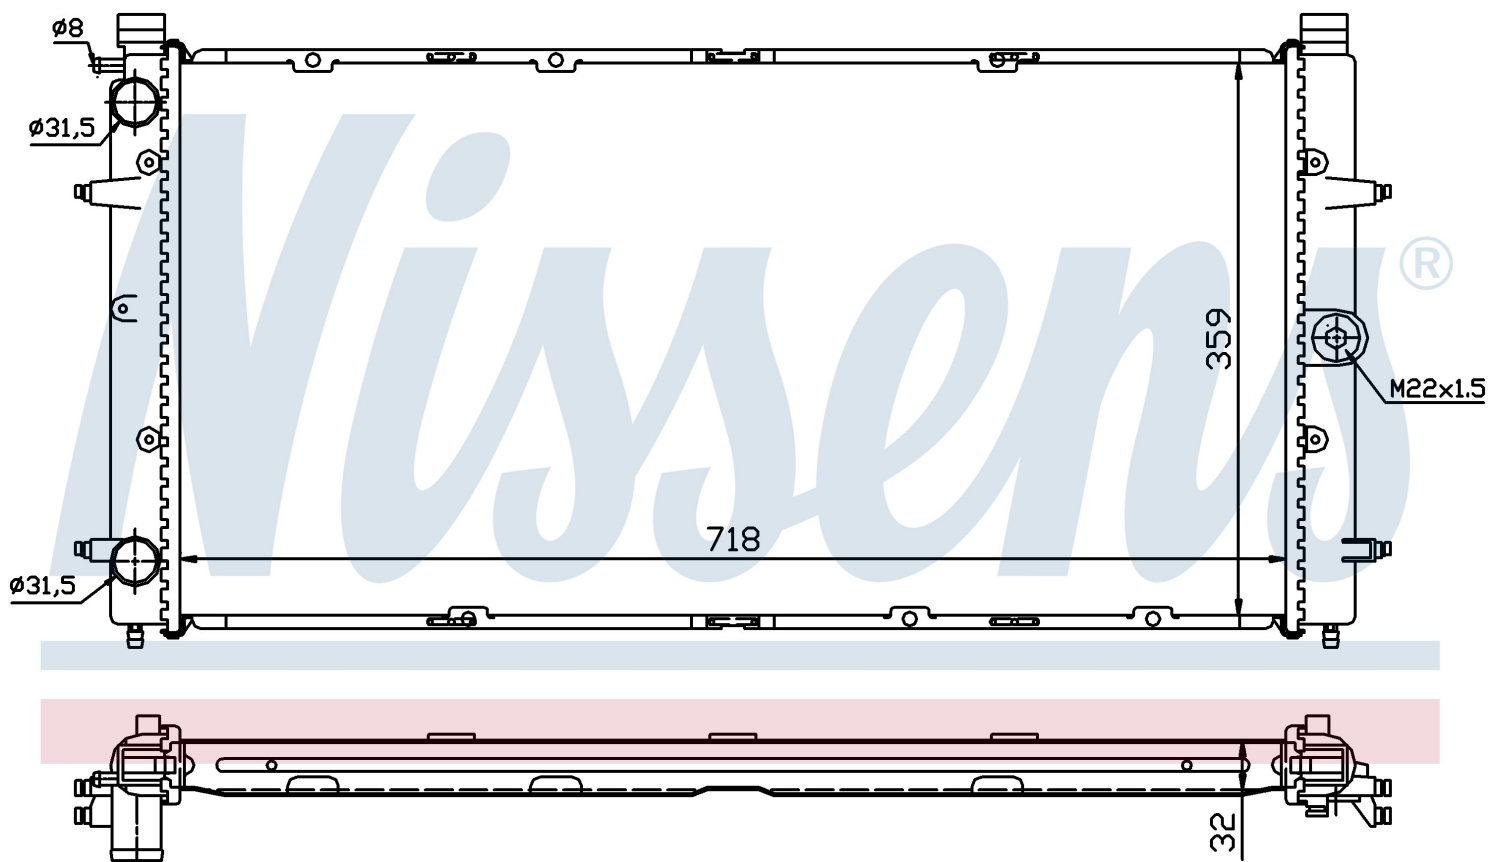

Номер продукта | 65273A

Номер продукта 65273A

Производитель	VOLKSWAGEN		
Модельный ряд	TRANSPORTER T4 / CARAVELLE (90-)		
Модель	2.5 TDi		
Коробка передач	Automatic		
Система А/С	With/Without air conditioning		
Топливо	Diesel		
Двигатель	ACV		
Вес брутто	5,21 kg		
Период	5/1998->6/2003		
Размер (В x Ш x Г)	718 x 359 x 32 mm		
Материал	Plastic/Aluminium		
Оригинальные номера			
701.121.253 M	701.121.253 D	701.121.253 E	701.121.253 F
701.121.253 K