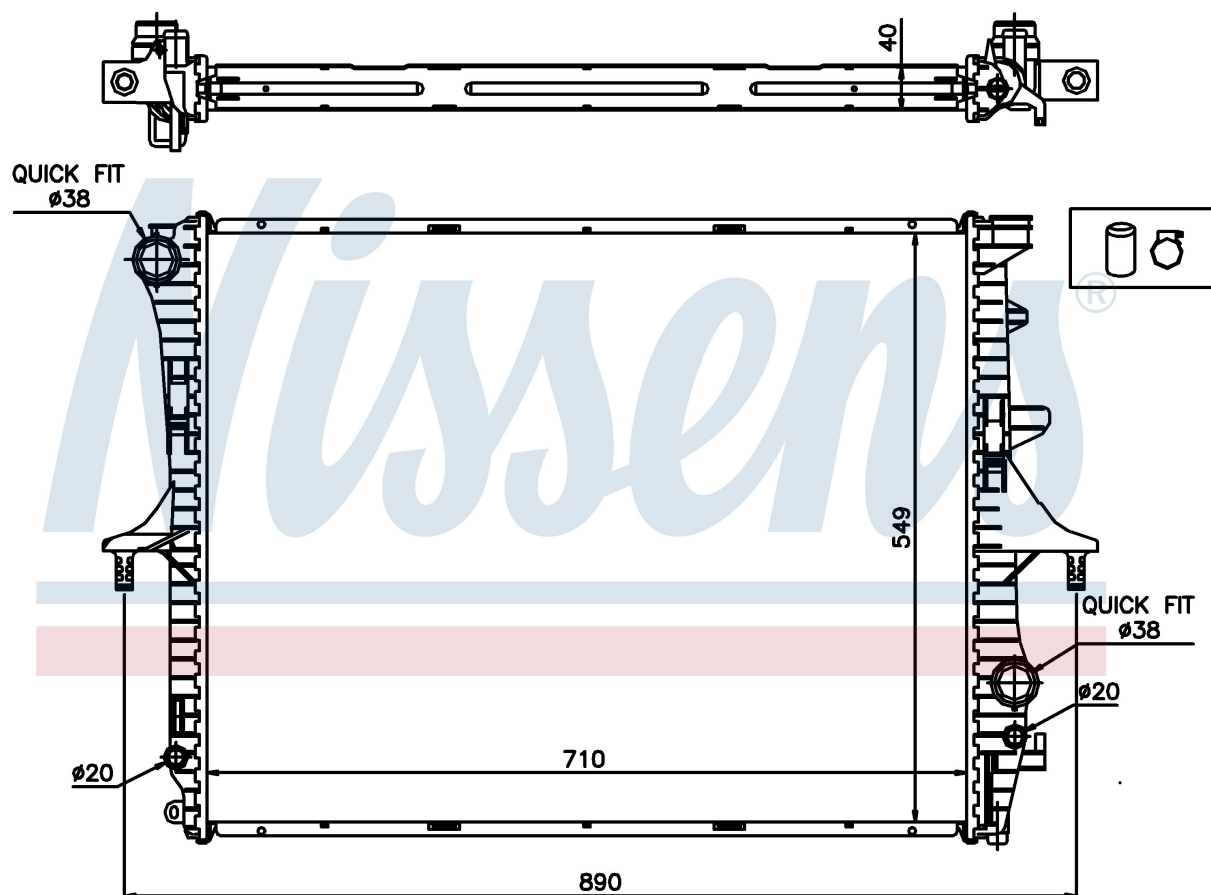

Номер продукта | 65275A

**Номер продукта 65275A**

Производитель	VOLKSWAGEN
Модельный ряд	TOUAREG (02-)
Модель	2.5 TDi
Коробка передач	Manual/Automatic
Система А/С	With/Without air conditioning
Топливо	Diesel
Двигатель	BLK
Вес брутто	8,32 kg
Период	7/2003->
Размер (В x Ш x Г)	710 x 549 x 40 mm
Материал	Plastic/Aluminium
<b>Оригинальные номера</b>	
7L6.121.253	7L6.121.253 C

Номер продукта | 65275A

**Номер продукта 65275A**

Производитель	VOLKSWAGEN
Модельный ряд	TOUAREG (02-)
Модель	2.5 TDi
Коробка передач	Manual/Automatic
Система А/С	With/Without air conditioning
Топливо	Diesel
Двигатель	BLK
Вес брутто	8,32 kg
Период	7/2003->
Размер (В x Ш x Г)	710 x 549 x 40 mm
Материал	Plastic/Aluminium

**Оригинальные номера**

7L6.121.253	7L6.121.253 C
-------------	---------------

Номер продукта | 65275A

**Номер продукта 65275A**

Производитель	VOLKSWAGEN
Модельный ряд	TOUAREG (02-)
Модель	2.5 TDi
Коробка передач	Manual/Automatic
Система А/С	With/Without air conditioning
Топливо	Diesel
Двигатель	BPD
Вес брутто	8,32 kg
Период	7/2003->
Размер (В x Ш x Г)	710 x 549 x 40 mm
Материал	Plastic/Aluminium

**Оригинальные номера**

7L6.121.253

7L6.121.253 C

Номер продукта | 65275A

**Номер продукта 65275A**

Производитель	VOLKSWAGEN
Модельный ряд	TOUAREG (02-)
Модель	2.5 TDi
Коробка передач	Manual/Automatic
Система А/С	With/Without air conditioning
Топливо	Diesel
Двигатель	BAC
Вес брутто	8,32 kg
Период	1/2003->
Размер (В x Ш x Г)	710 x 549 x 40 mm
Материал	Plastic/Aluminium
<b>Оригинальные номера</b>	
7L6.121.253	7L6.121.253 C