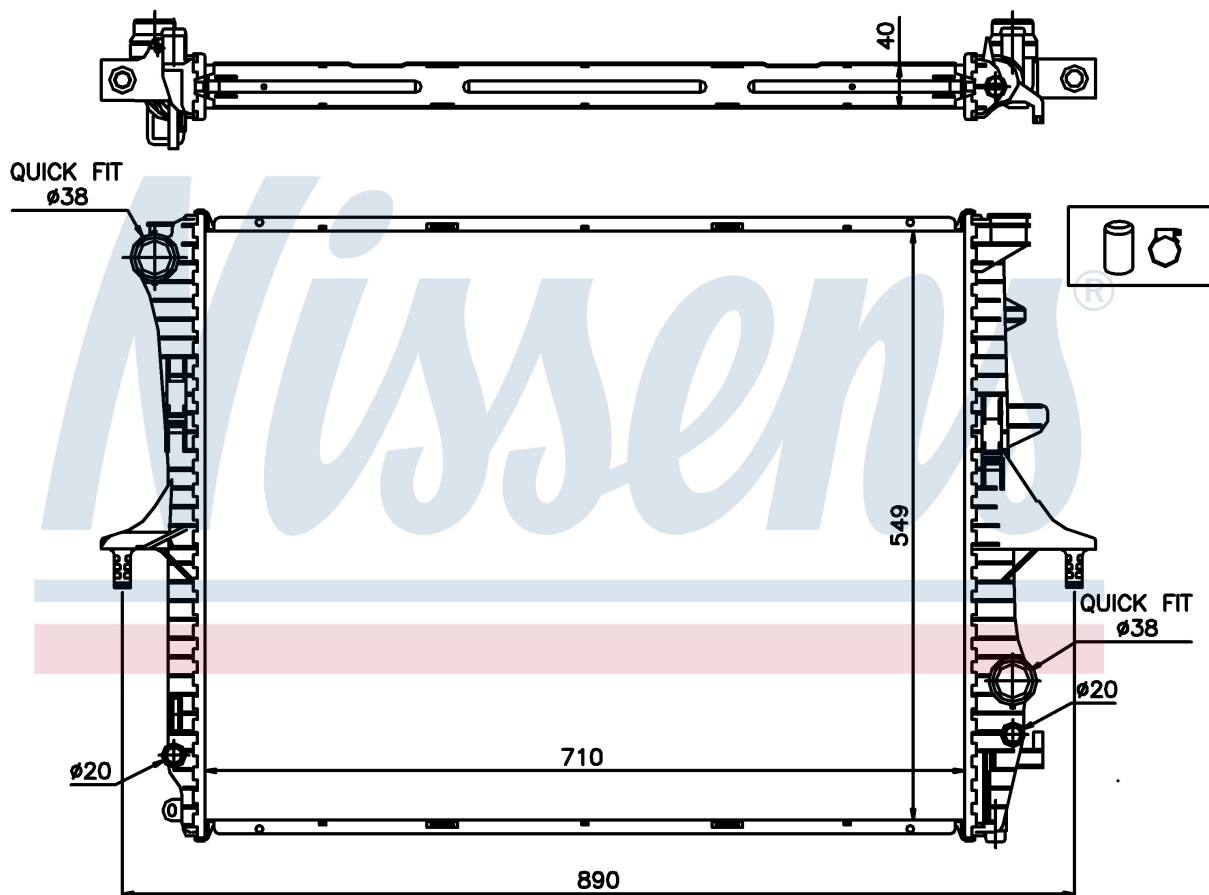

**Оригинальные номера**

7L6.121.253	7L6.121.253 C
-------------	---------------

Номер продукта | 65275A

**Номер продукта 65275A**

Производитель	VOLKSWAGEN
Модельный ряд	TOUAREG (02-)
Модель	2.5 TDi
Коробка передач	Manual/Automatic
Система А/С	With/Without air conditioning
Топливо	Diesel
Двигатель	BPD
Вес брутто	8,32 kg
Период	7/2003->
Размер (В x Ш x Г)	710 x 549 x 40 mm
Материал	Plastic/Aluminium

**Оригинальные номера**

7L6.121.253

7L6.121.253 C

Номер продукта | 65275A

**Номер продукта 65275A**

Производитель	VOLKSWAGEN
Модельный ряд	TOUAREG (02-)
Модель	2.5 TDi
Коробка передач	Manual/Automatic
Система А/С	With/Without air conditioning
Топливо	Diesel
Двигатель	BAC
Вес брутто	8,32 kg
Период	1/2003->
Размер (В x Ш x Г)	710 x 549 x 40 mm
Материал	Plastic/Aluminium
<b>Оригинальные номера</b>	
7L6.121.253	7L6.121.253 C