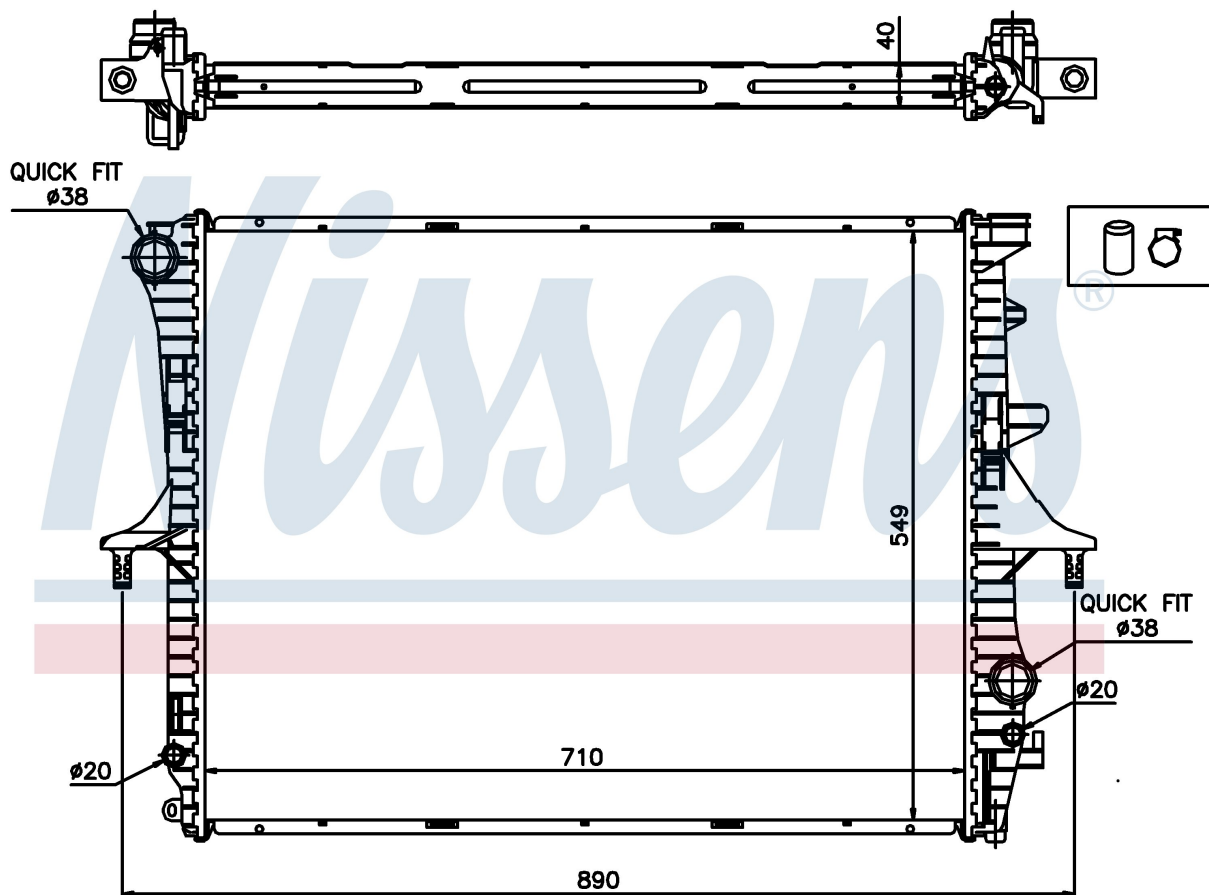

Номер продукта | 65275A

**Номер продукта 65275A**

Производитель	VOLKSWAGEN
Модельный ряд	TOUAREG (02-)
Модель	2.5 TDi
Коробка передач	Manual/Automatic
Система А/С	With/Without air conditioning
Топливо	Diesel
Двигатель	BLK
Вес брутто	8,32 kg
Период	7/2003->
Размер (В x Ш x Г)	710 x 549 x 40 mm
Материал	Plastic/Aluminium
<b>Оригинальные номера</b>	
7L6.121.253	7L6.121.253 C

Номер продукта | 65275A

**Номер продукта 65275A**

Производитель	VOLKSWAGEN
Модельный ряд	TOUAREG (02-)
Модель	2.5 TDi
Коробка передач	Manual/Automatic
Система А/С	With/Without air conditioning
Топливо	Diesel
Двигатель	BLK
Вес брутто	8,32 kg
Период	7/2003->
Размер (В x Ш x Г)	710 x 549 x 40 mm
Материал	Plastic/Aluminium

**Оригинальные номера**

7L6.121.253	7L6.121.253 C
-------------	---------------

Номер продукта | 65275A

**Номер продукта 65275A**

Производитель	VOLKSWAGEN
Модельный ряд	TOUAREG (02-)
Модель	2.5 TDi
Коробка передач	Manual/Automatic
Система А/С	With/Without air conditioning
Топливо	Diesel
Двигатель	BPD
Вес брутто	8,32 kg
Период	7/2003->
Размер (В x Ш x Г)	710 x 549 x 40 mm
Материал	Plastic/Aluminium

**Оригинальные номера**

7L6.121.253

7L6.121.253 C

Номер продукта | 65275A

**Номер продукта 65275A**

Производитель	VOLKSWAGEN
Модельный ряд	TOUAREG (02-)
Модель	2.5 TDi
Коробка передач	Manual/Automatic
Система А/С	With/Without air conditioning
Топливо	Diesel
Двигатель	BAC
Вес брутто	8,32 kg
Период	1/2003->
Размер (В x Ш x Г)	710 x 549 x 40 mm
Материал	Plastic/Aluminium
<b>Оригинальные номера</b>	
7L6.121.253	7L6.121.253 C