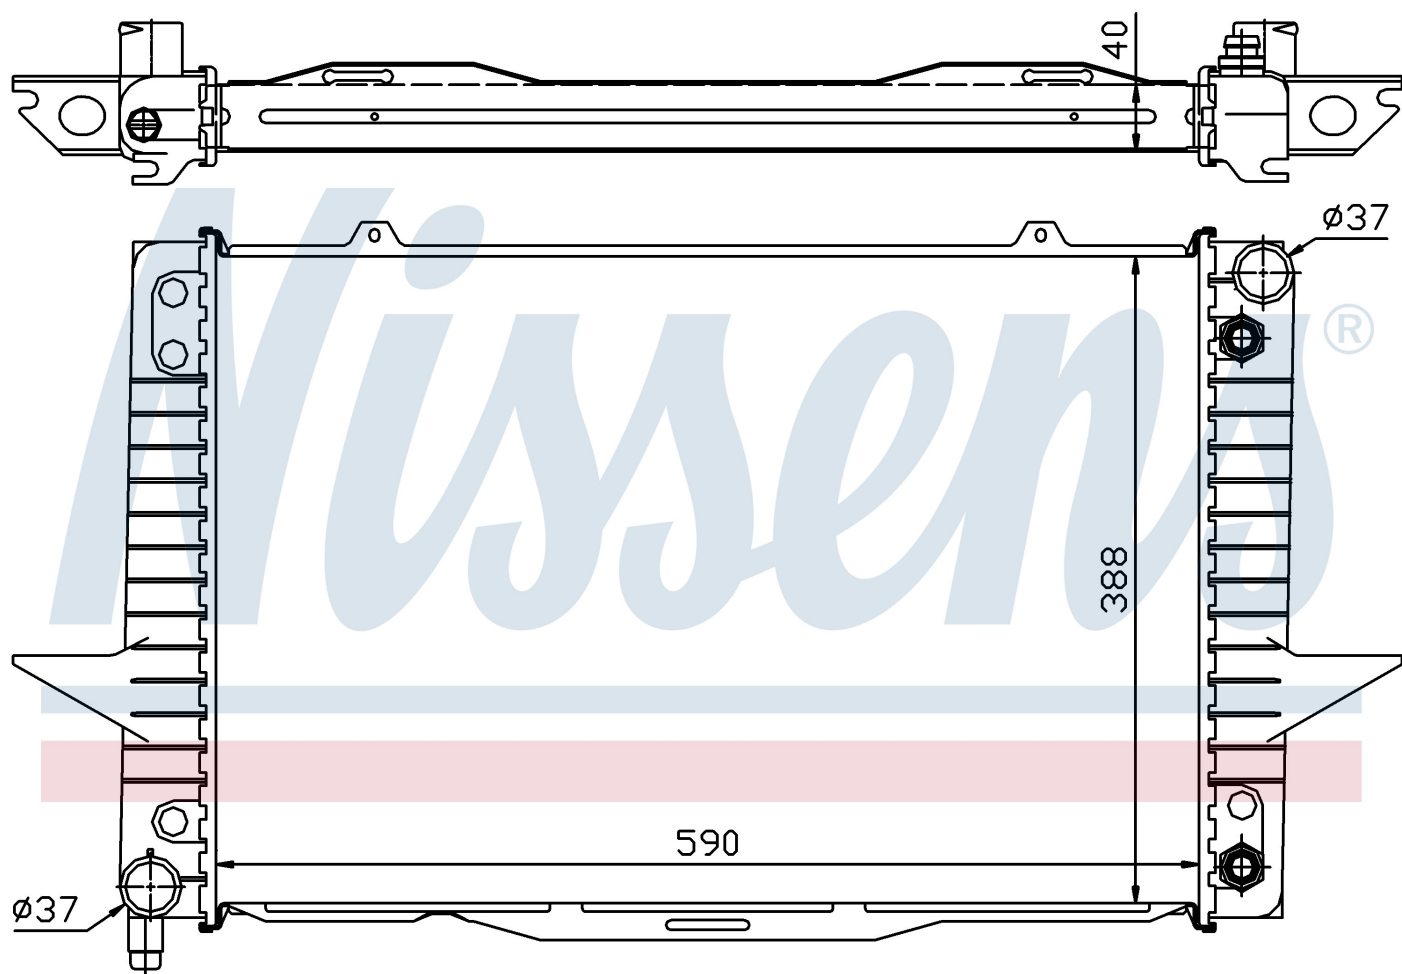

Номер продукта | 65540A

Номер продукта 65540A			
Производитель	VOLVO		
Модельный ряд	850 (91-)		
Модель	2.0 TURBO 20V		
Коробка передач	Manual		
Система А/С	With/Without air conditioning		
Топливо	Gasoline		
Двигатель	B5202T2		
Вес брутто	6,30 kg		
Период	9/1993->12/1996		
Размер (В x Ш x Г)	590 x 388 x 40 mm		
Материал	Plastic/Aluminium		
Оригинальные номера			
8602566	8602878	8603773	68 42 767
860 1000	860 1355		

Номер продукта | 65540A

Номер продукта 65540A			
Производитель	VOLVO		
Модельный ряд	850 (91-)		
Модель	2.0 TURBO 20V		
Коробка передач	Manual		
Система А/С	With/Without air conditioning		
Топливо	Gasoline		
Двигатель	B5204FT		
Вес брутто	6,30 kg		
Период	9/1993->12/1996		
Размер (В x Ш x Г)	590 x 388 x 40 mm		
Материал	Plastic/Aluminium		
Оригинальные номера			
8602566	8602878	8603773	68 42 767
860 1000	860 1355		

Номер продукта | 65540A

Номер продукта 65540A			
Производитель	VOLVO		
Модельный ряд	850 (91-)		
Модель	2.0 TURBO 20V		
Коробка передач	Manual		
Система А/С	With/Without air conditioning		
Топливо	Gasoline		
Двигатель	B5204T		
Вес брутто	6,30 kg		
Период	9/1993->12/1996		
Размер (В x Ш x Г)	590 x 388 x 40 mm		
Материал	Plastic/Aluminium		
Оригинальные номера			
8602566	8602878	8603773	68 42 767
860 1000	860 1355		

Номер продукта | 65540A

**Номер продукта 65540A**

Производитель	VOLVO		
Модельный ряд	850 (91-)		
Модель	2.3 TURBO 20V		
Коробка передач	Manual		
Система А/С	With/Without air conditioning		
Топливо	Gasoline		
Двигатель	B5234T		
Вес брутто	6,30 kg		
Период	9/1993->12/1996		
Размер (В x Ш x Г)	590 x 388 x 40 mm		
Материал	Plastic/Aluminium		