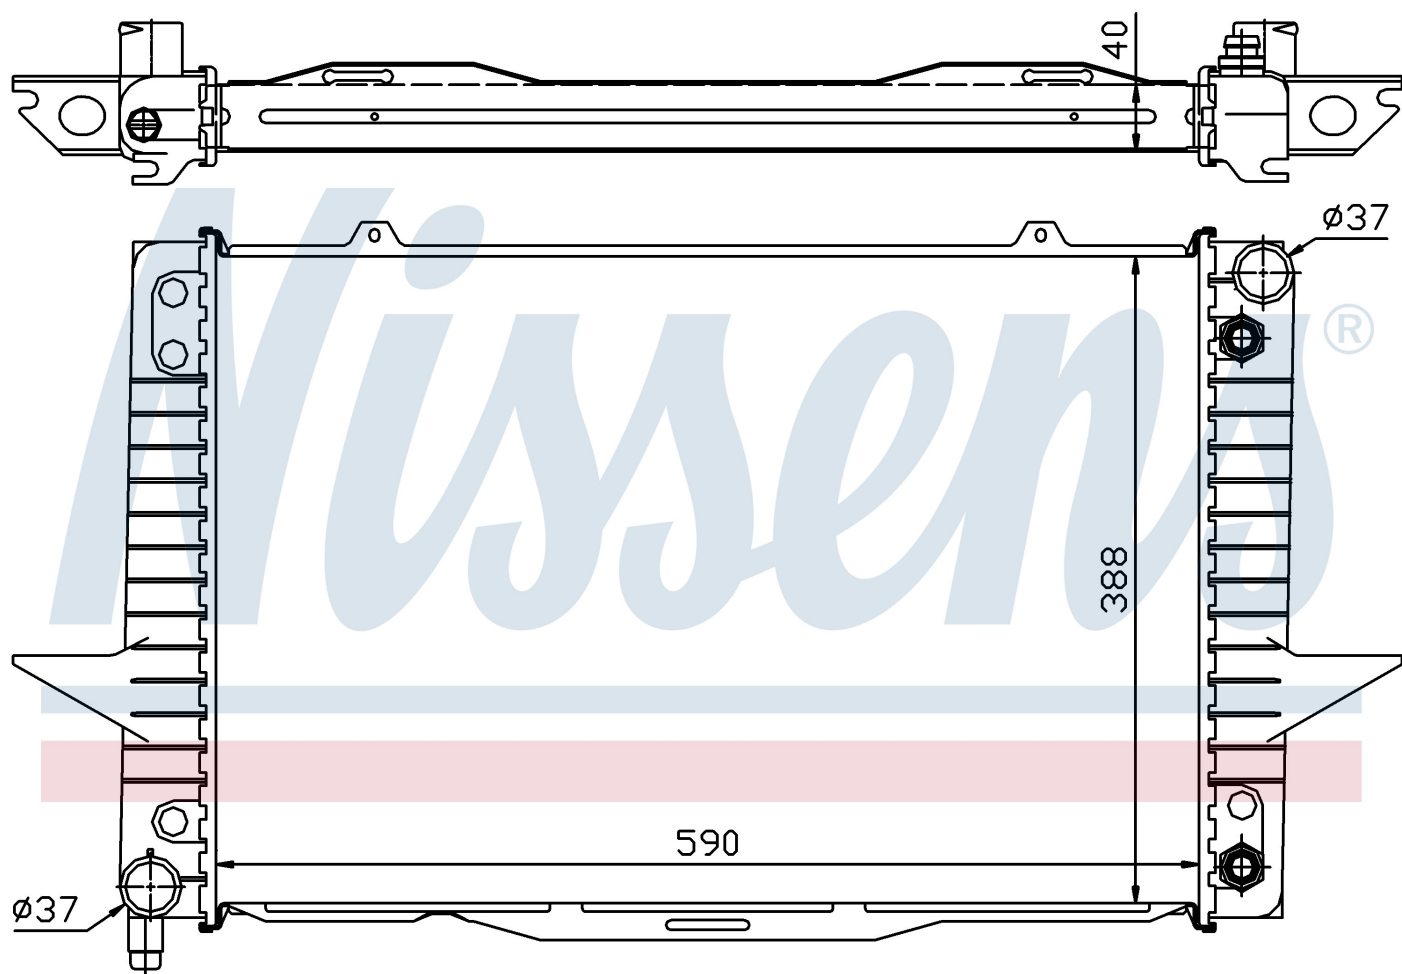

Номер продукта | 65540A

Номер продукта 65540A

Производитель	VOLVO		
Модельный ряд	850 (91-)		
Модель	2.0 TURBO 20V		
Коробка передач	Manual		
Система А/С	With/Without air conditioning		
Топливо	Gasoline		
Двигатель	B5202T2		
Вес брутто	6,30 kg		
Период	9/1993->12/1996		
Размер (В x Ш x Г)	590 x 388 x 40 mm		
Материал	Plastic/Aluminium		

Оригинальные номера

8602566	8602878	8603773	68 42 767
860 1000	860 1355