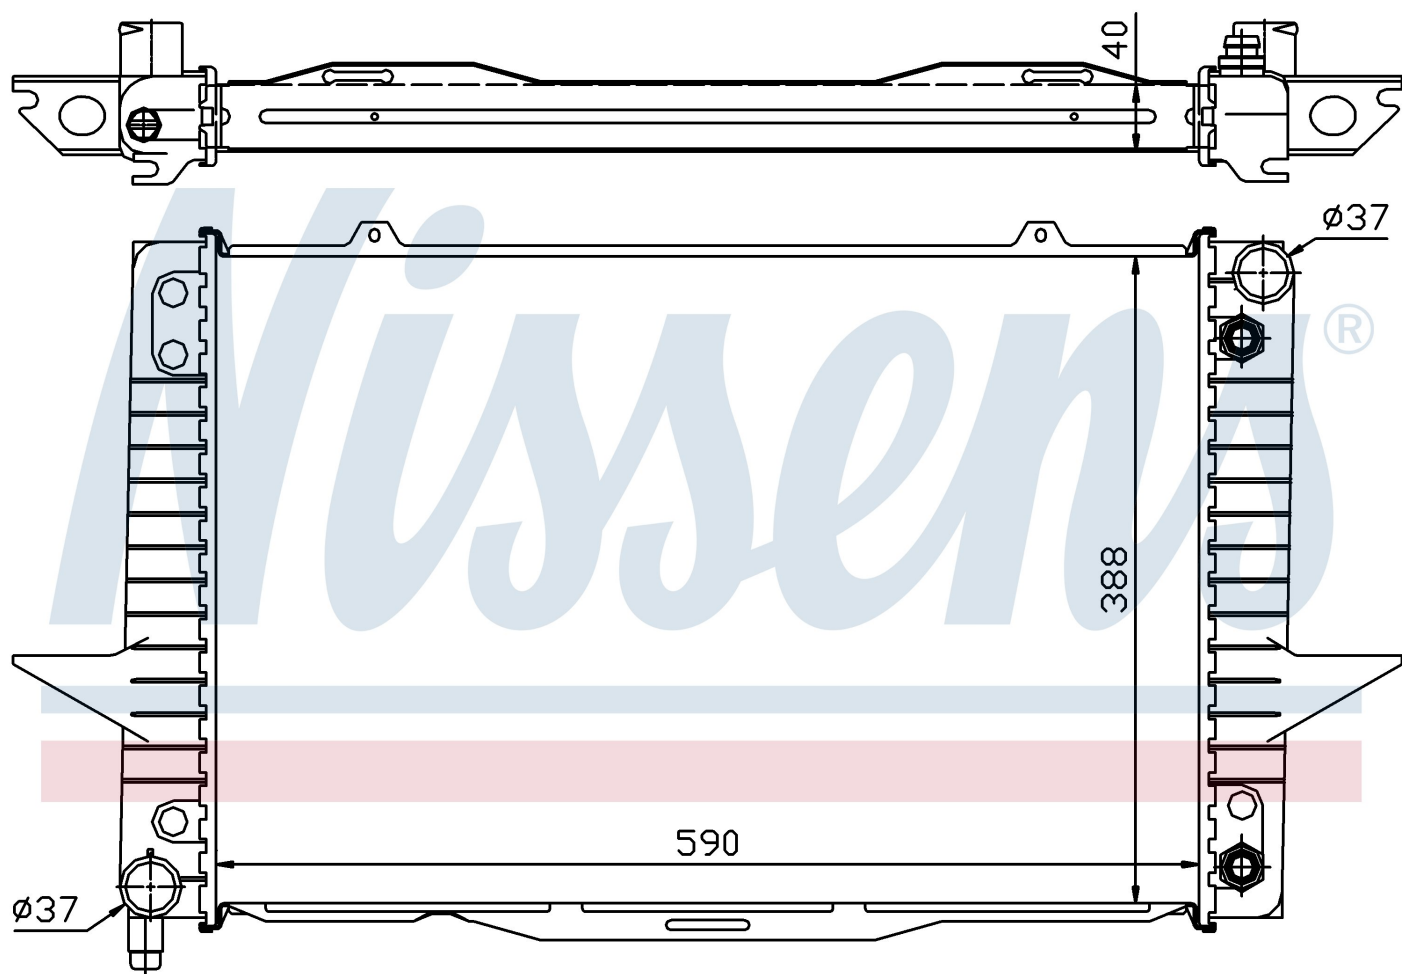

Номер продукта | 65540A

Номер продукта 65540A			
Производитель	VOLVO		
Модельный ряд	S70 / V70 (96-)		
Модель	2.5 TDi		
Коробка передач	Manual		
Система А/С	With/Without air conditioning		
Топливо	Diesel		
Двигатель	D5252T		
Вес брутто	6,30 kg		
Период	12/1996->12/1998		
Размер (В x Ш x Г)	590 x 388 x 40 mm		
Материал	Plastic/Aluminium		
Оригинальные номера			
8602566	8602878	8603773	68 42 767
860 1000	860 1355