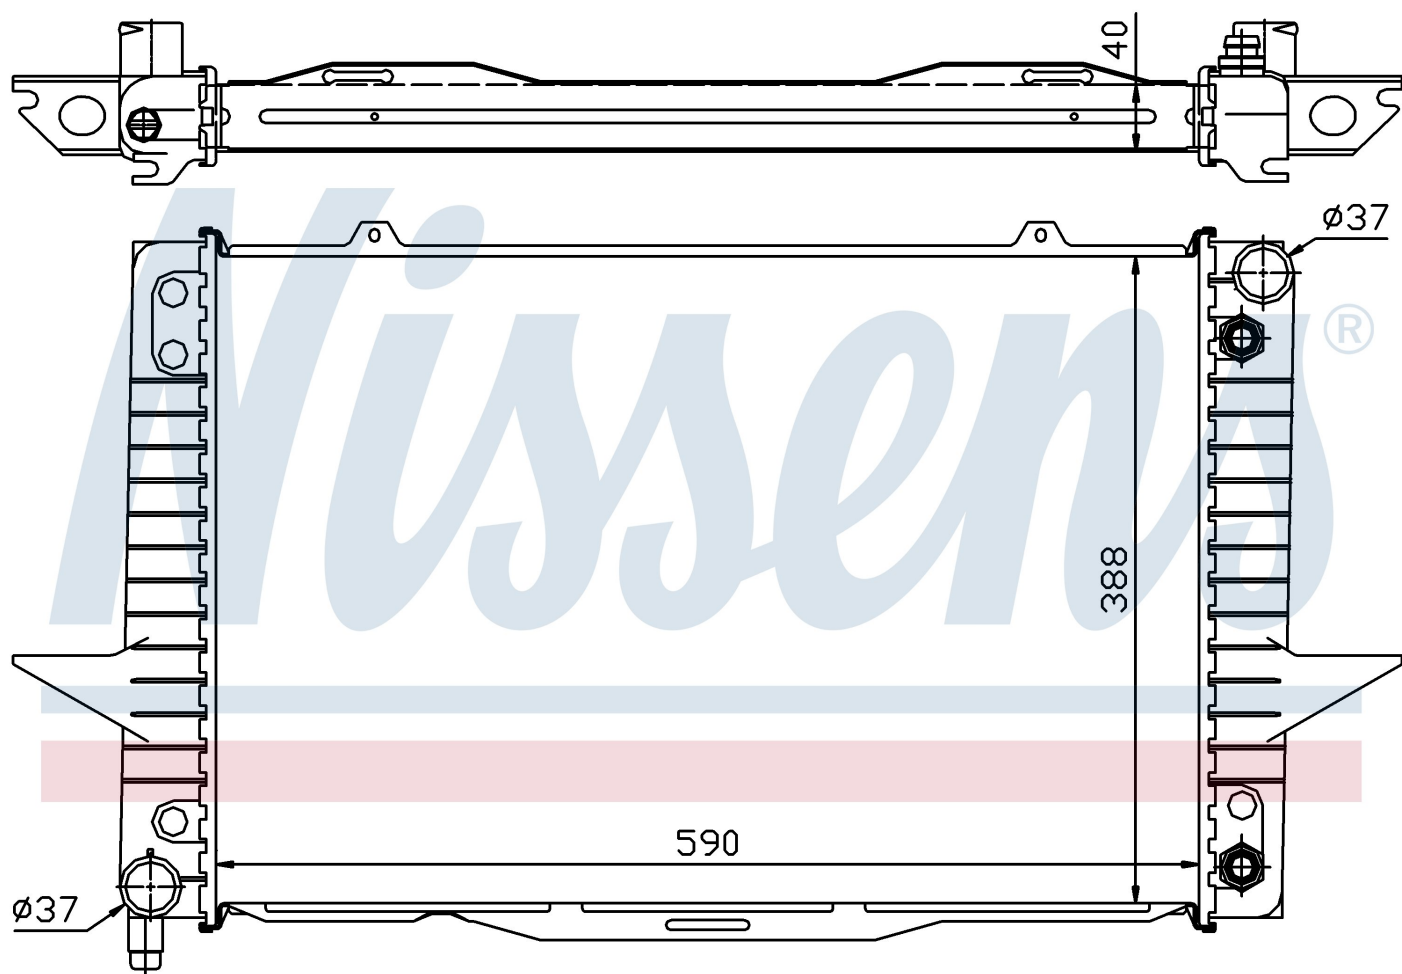

Номер продукта | 65540A

Номер продукта 65540A

Производитель	VOLVO		
Модельный ряд	S70 / V70 (96-)		
Модель	2.5 TURBO 20V		
Коробка передач	Manual		
Система А/С	With/Without air conditioning		
Топливо	Gasoline		
Двигатель	B5254T		
Вес брутто	6,30 kg		
Период	12/1996->12/1998		
Размер (В x Ш x Г)	590 x 388 x 40 mm		
Материал	Plastic/Aluminium		

Оригинальные номера

8602566	8602878	8603773	68 42 767
860 1000	860 1355