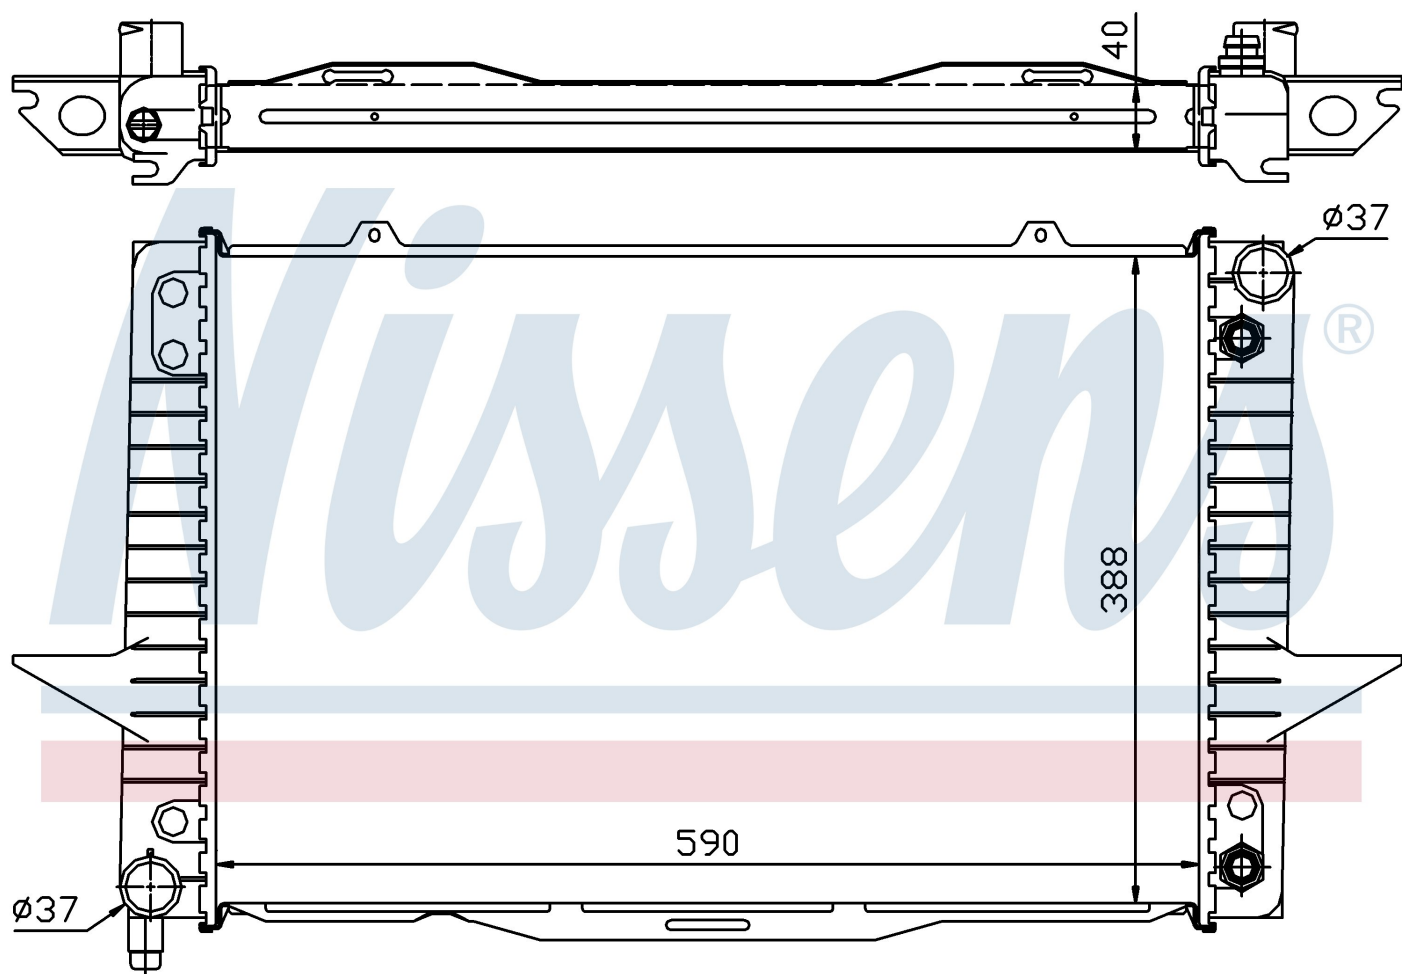

Номер продукта | 65540A

Номер продукта 65540A			
Производитель	VOLVO		
Модельный ряд	C70 (98-)		
Модель	2.5 T		
Коробка передач	Manual		
Система А/С	With air conditioning		
Топливо	Gasoline		
Двигатель	B5254T		
Вес брутто	6,30 kg		
Период	3/1997->12/1998		
Размер (В x Ш x Г)	590 x 388 x 40 mm		
Материал	Plastic/Aluminium		
Оригинальные номера			
8602566	8602878	8603773	68 42 767
860 1000	860 1355