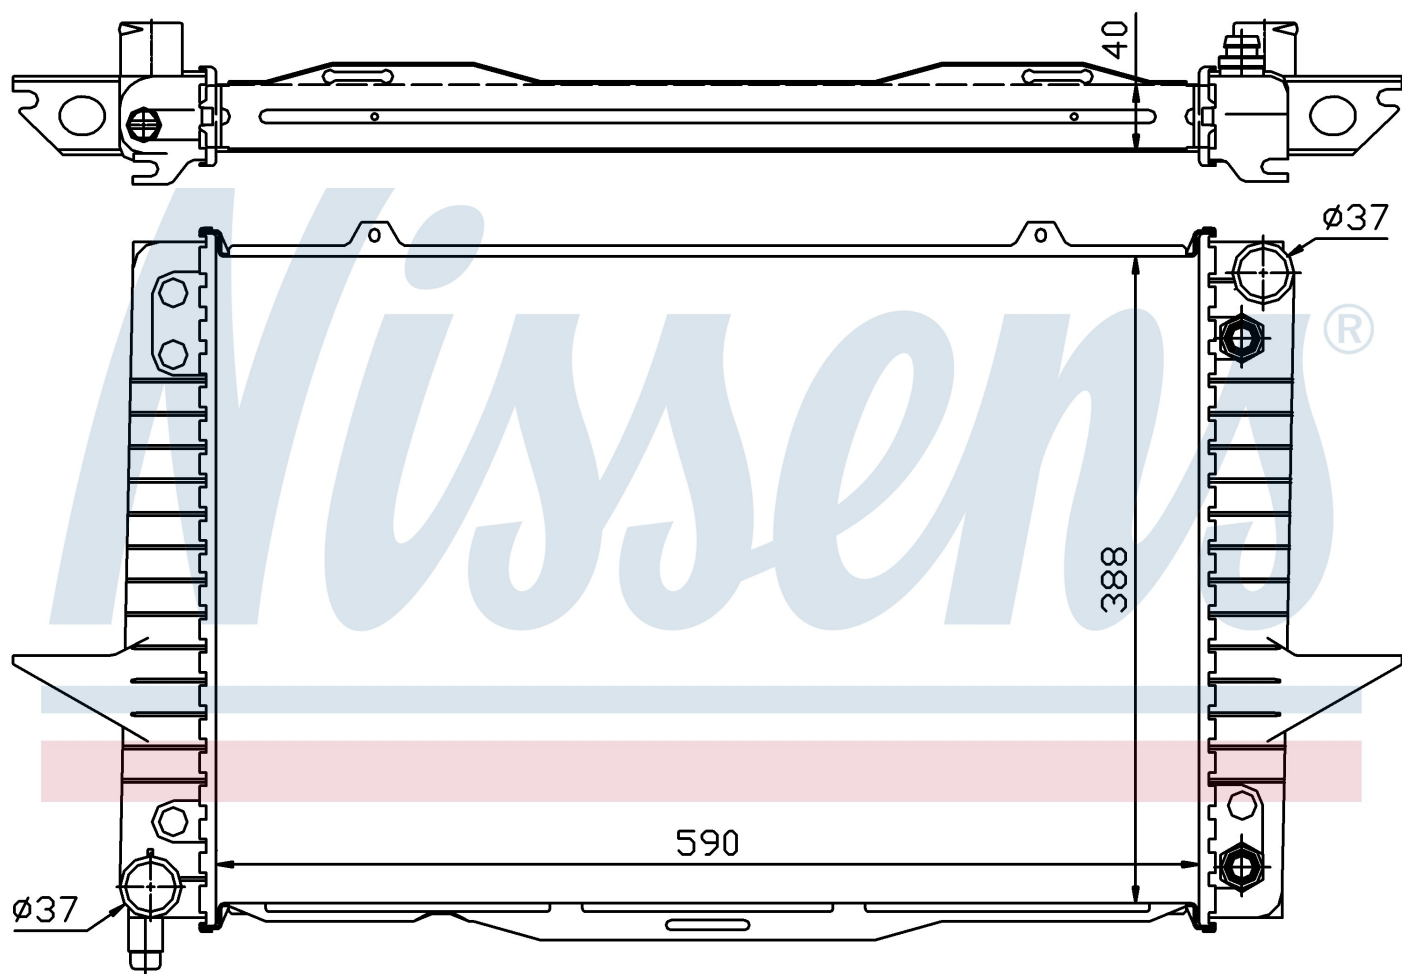

Номер продукта | 65540A

Номер продукта 65540A			
Производитель	VOLVO		
Модельный ряд	850 (91-)		
Модель	2.5 TDi		
Коробка передач	Manual		
Система А/С	With/Without air conditioning		
Топливо	Diesel		
Двигатель	D5252T		
Вес брутто	6,30 kg		
Период	1/1996->12/1996		
Размер (В x Ш x Г)	590 x 388 x 40 mm		
Материал	Plastic/Aluminium		
Оригинальные номера			
8602566	8602878	8603773	68 42 767
860 1000	860 1355