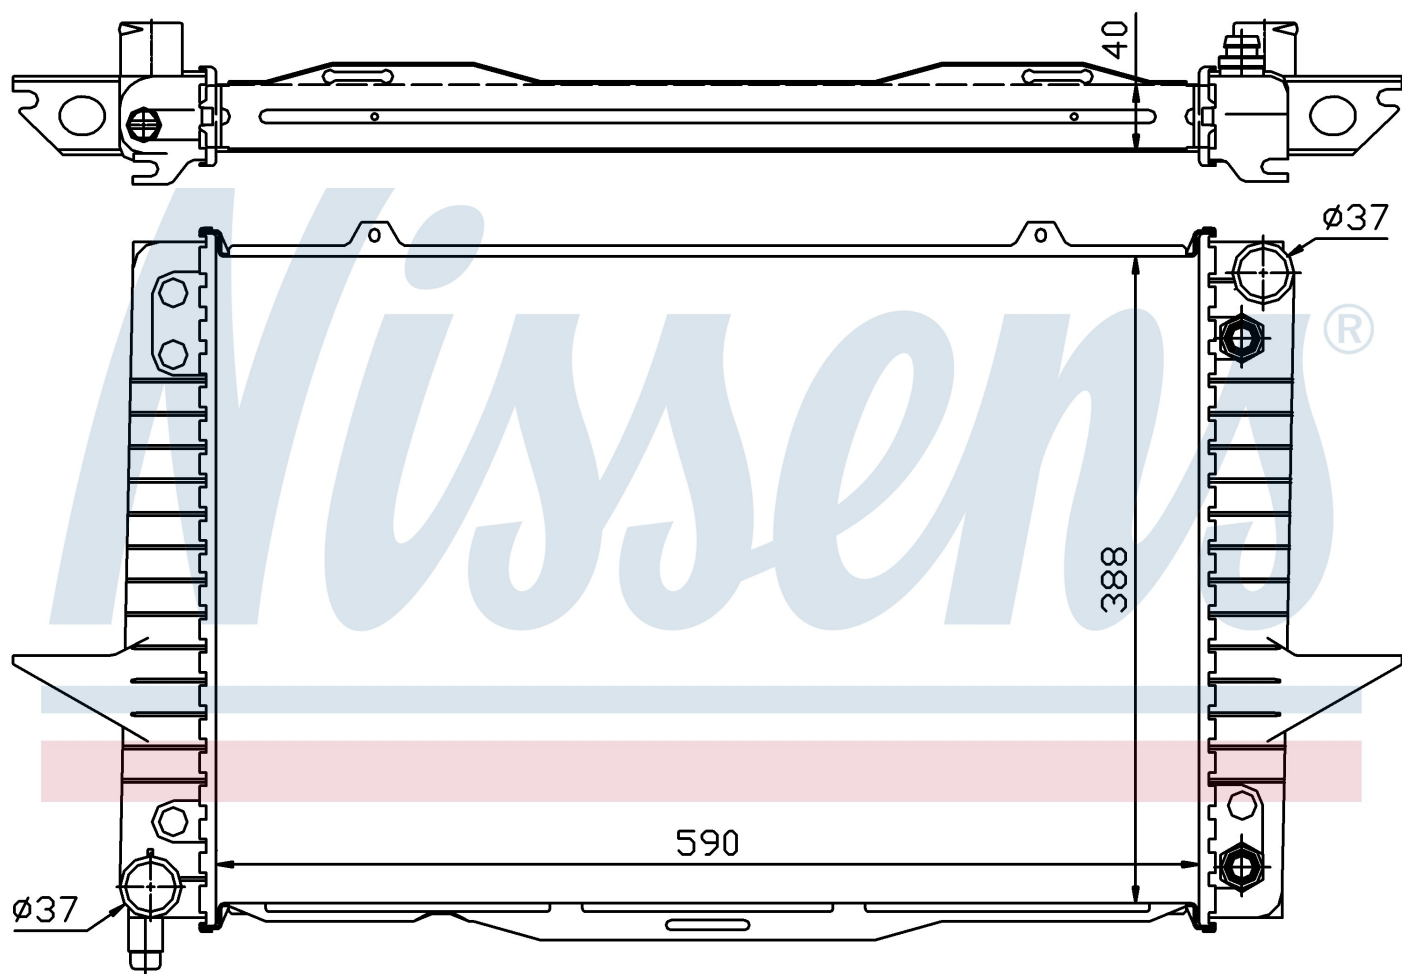

Номер продукта | 65540A

Номер продукта 65540A

Производитель	VOLVO
Модельный ряд	S70 / V70 (96-)
Модель	2.5 TDi
Коробка передач	Manual
Система А/С	With/Without air conditioning
Топливо	Diesel
Двигатель	D5252T
Вес брутто	6,30 kg
Период	12/1996->12/1998
Размер (В x Ш x Г)	590 x 388 x 40 mm
Материал	Plastic/Aluminium

Оригинальные номера

8602566	8602878	8603773	68 42 767
860 1000	860 1355