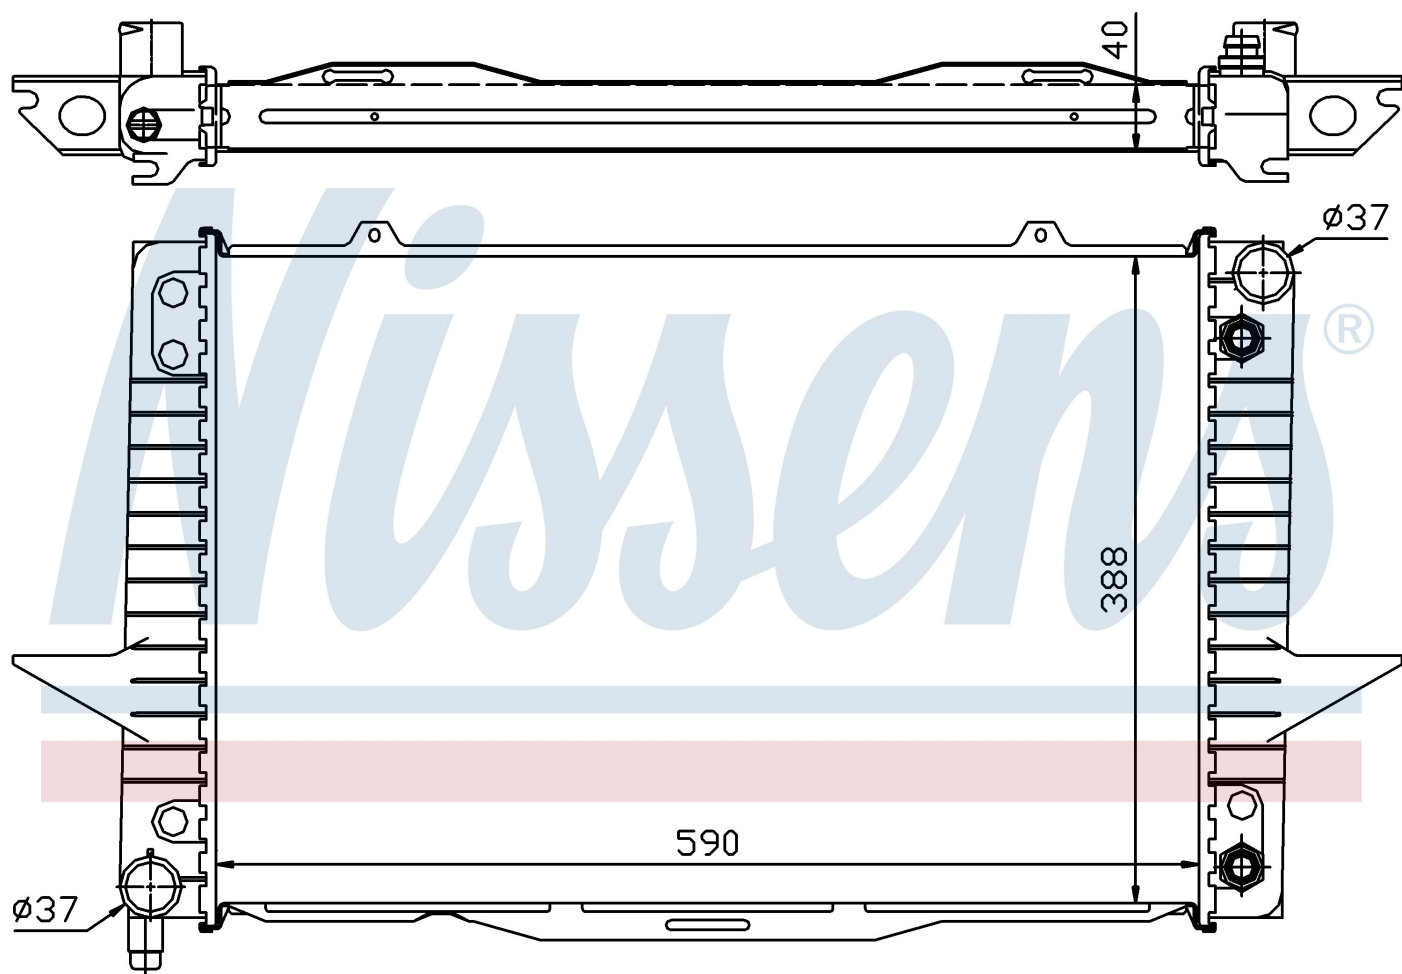

Номер продукта | 65540A

Номер продукта 65540A			
Производитель	VOLVO		
Модельный ряд	XC 70 (98-)		
Модель	2.5 T		
Коробка передач	Manual		
Система А/С	With/Without air conditioning		
Топливо	Gasoline		
Двигатель	B5254T		
Вес брутто	6,30 kg		
Период	1/1998->12/1998		
Размер (В x Ш x Г)	590 x 388 x 40 mm		
Материал	Plastic/Aluminium		
Оригинальные номера			
8602566	8602878	8603773	68 42 767
860 1000	860 1355