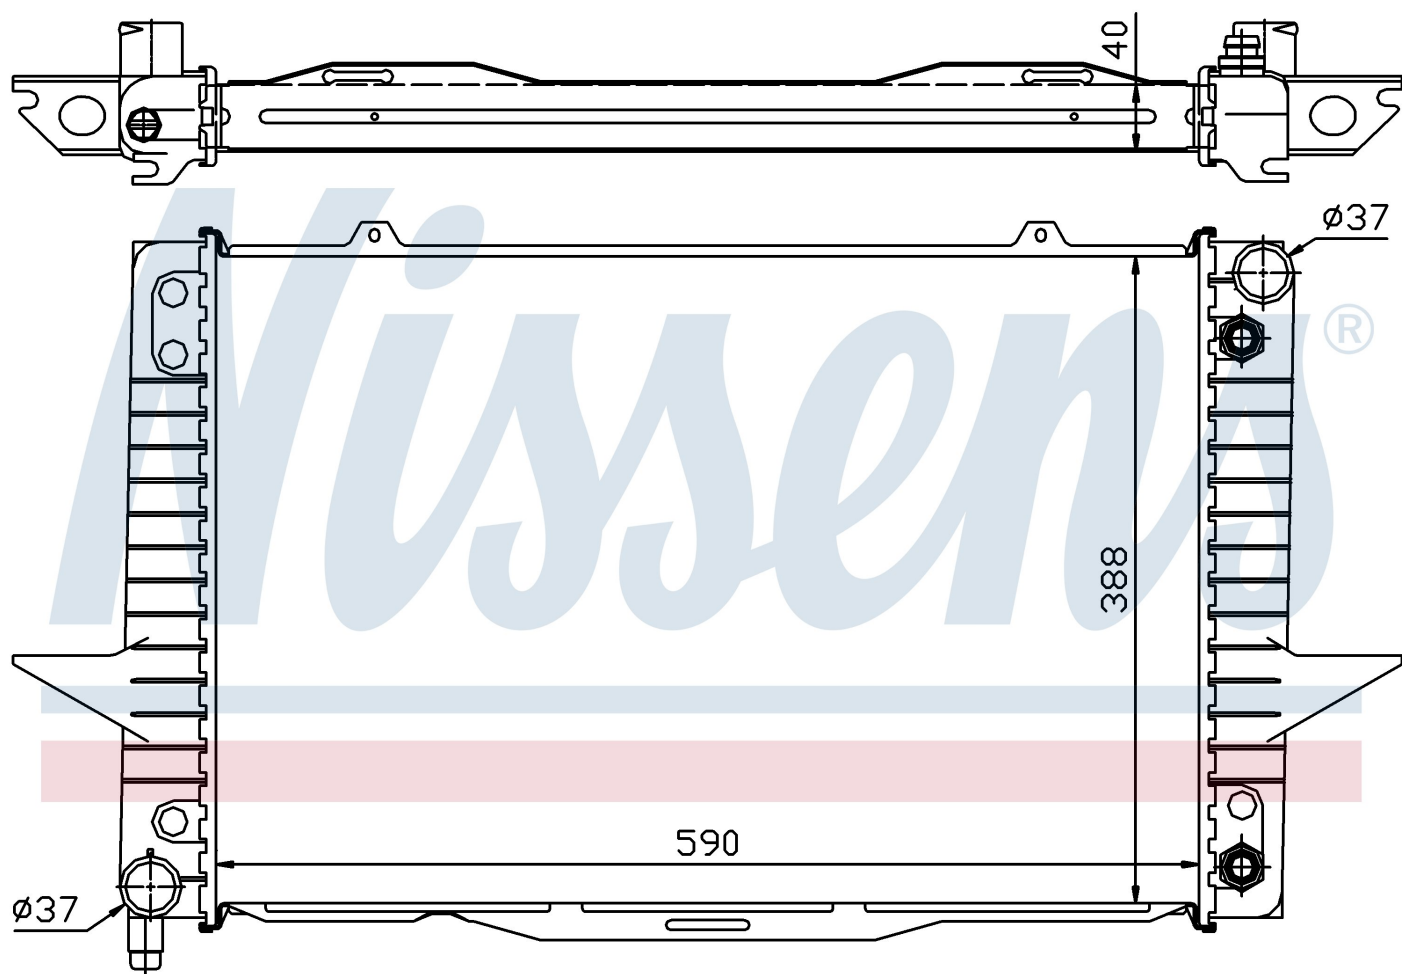

Номер продукта | 65540A

Номер продукта 65540A

Производитель	VOLVO		
Модельный ряд	S70 / V70 (96-)		
Модель	2.0 TURBO 20V		
Коробка передач	Manual		
Система А/С	With/Without air conditioning		
Топливо	Gasoline		
Двигатель	B5204T		
Вес брутто	6,30 kg		
Период	12/1996->12/1998		
Размер (В x Ш x Г)	590 x 388 x 40 mm		
Материал	Plastic/Aluminium		

Оригинальные номера

8602566	8602878	8603773	68 42 767
860 1000	860 1355