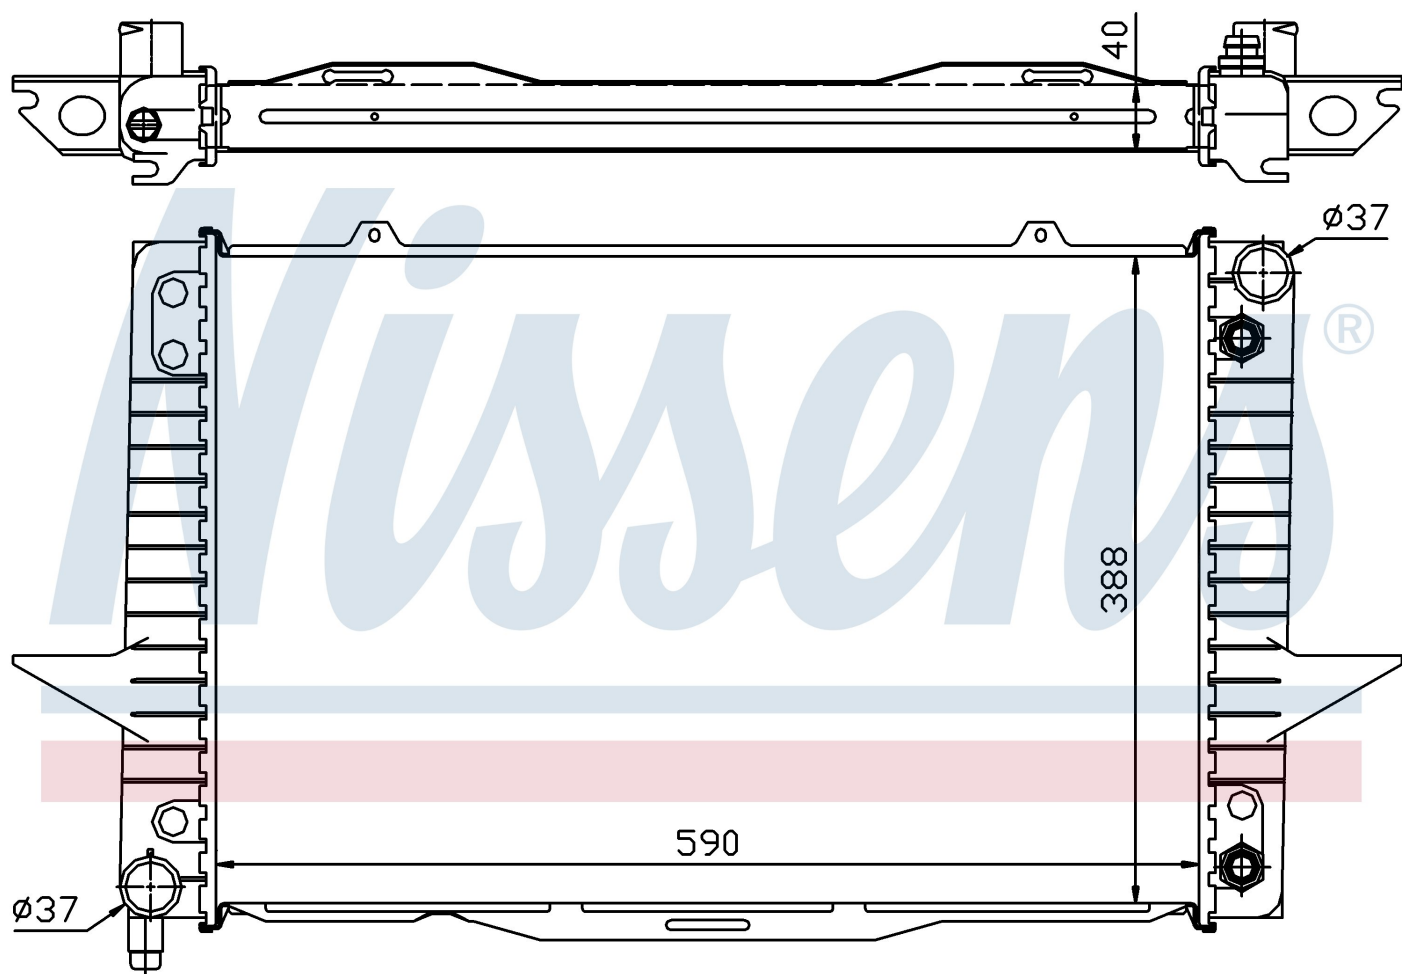

Номер продукта | 65540A

Номер продукта 65540A			
Производитель	VOLVO		
Модельный ряд	850 (91-)		
Модель	2.0 TURBO 20V		
Коробка передач	Manual		
Система А/С	With/Without air conditioning		
Топливо	Gasoline		
Двигатель	B5204T		
Вес брутто	6,30 kg		
Период	9/1993->12/1996		
Размер (В x Ш x Г)	590 x 388 x 40 mm		
Материал	Plastic/Aluminium		
Оригинальные номера			
8602566	8602878	8603773	68 42 767
860 1000	860 1355		

Номер продукта | 65540A

**Номер продукта 65540A**

Производитель	VOLVO		
Модельный ряд	850 (91-)		
Модель	2.3 TURBO 20V		
Коробка передач	Manual		
Система А/С	With/Without air conditioning		
Топливо	Gasoline		
Двигатель	B5234T		
Вес брутто	6,30 kg		
Период	9/1993->12/1996		
Размер (В x Ш x Г)	590 x 388 x 40 mm		
Материал	Plastic/Aluminium		

Оригинальные номера

8602566	8602878	8603773	68 42 767
860 1000	860 1355		

Номер продукта | 65540A

Номер продукта 65540A			
Производитель	VOLVO		
Модельный ряд	850 (91-)		
Модель	2.3 TURBO 20V		
Коробка передач	Manual		
Система А/С	With/Without air conditioning		
Топливо	Gasoline		
Двигатель	B5234T		
Вес брутто	6,30 kg		
Период	9/1993->12/1996		
Размер (В x Ш x Г)	590 x 388 x 40 mm		
Материал	Plastic/Aluminium		
Оригинальные номера			
8602566	8602878	8603773	68 42 767
860 1000	860 1355		