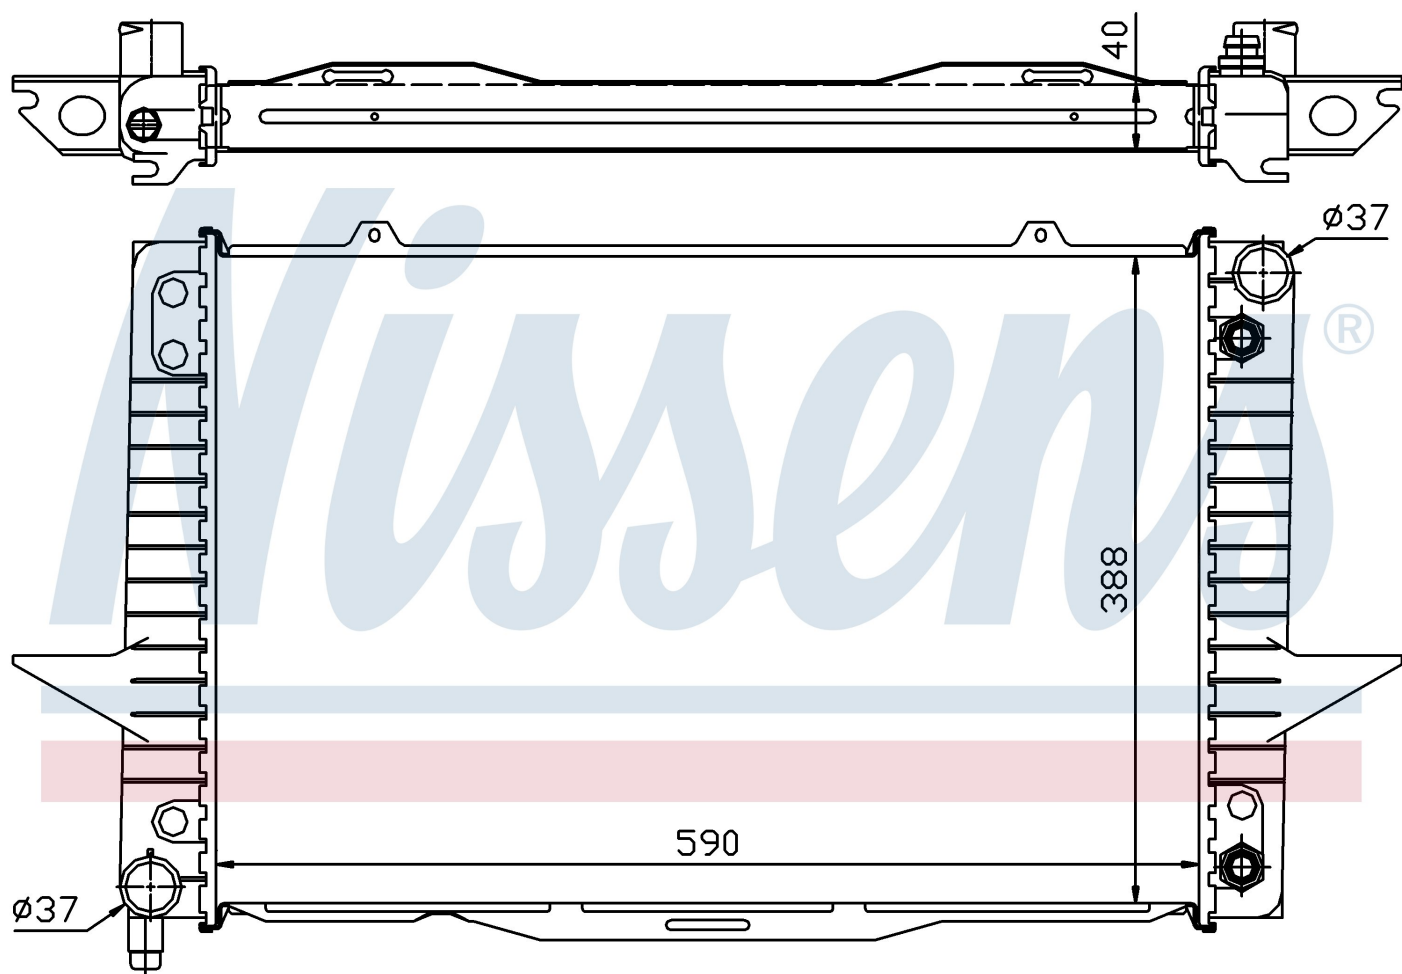

Номер продукта | 65540A

Номер продукта 65540A			
Производитель	VOLVO		
Модельный ряд	C70 (98-)		
Модель	2.4 T		
Коробка передач	Manual		
Система А/С	With air conditioning		
Топливо	Gasoline		
Двигатель	B5244T		
Вес брутто	6,30 kg		
Период	3/1997->12/1998		
Размер (В x Ш x Г)	590 x 388 x 40 mm		
Материал	Plastic/Aluminium		
Оригинальные номера			
8602566	8602878	8603773	68 42 767
860 1000	860 1355