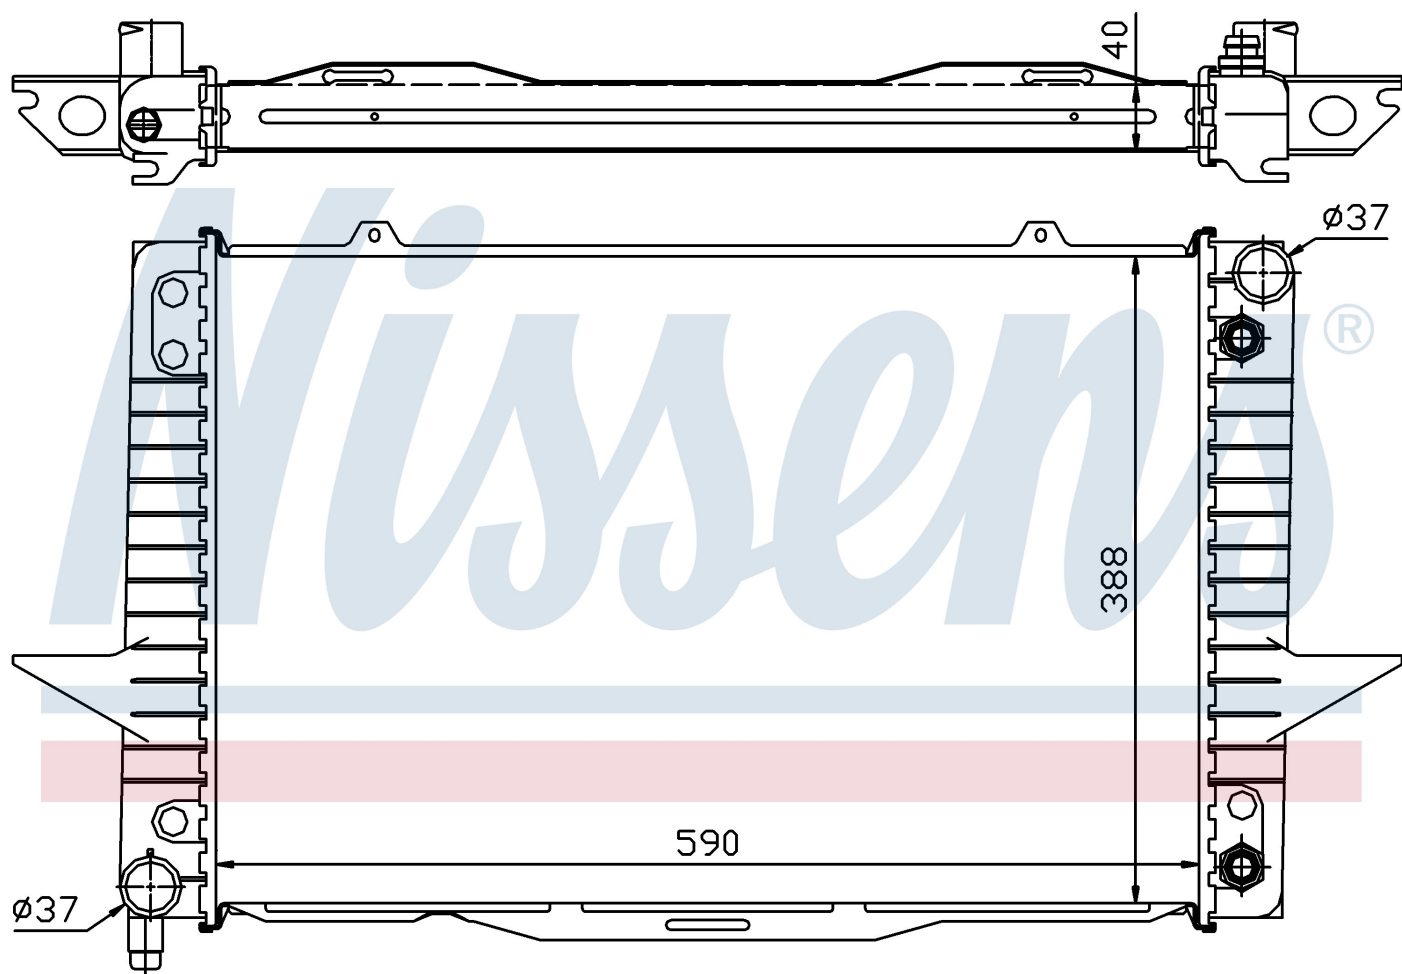

Номер продукта | 65540A

Номер продукта 65540A			
Производитель	VOLVO		
Модельный ряд	C70 (98-)		
Модель	2.3 T		
Коробка передач	Manual		
Система А/С	With air conditioning		
Топливо	Gasoline		
Двигатель	B5234T3		
Вес брутто	6,30 kg		
Период	3/1997->12/1998		
Размер (В x Ш x Г)	590 x 388 x 40 mm		
Материал	Plastic/Aluminium		
Оригинальные номера			
8602566	8602878	8603773	68 42 767
860 1000	860 1355