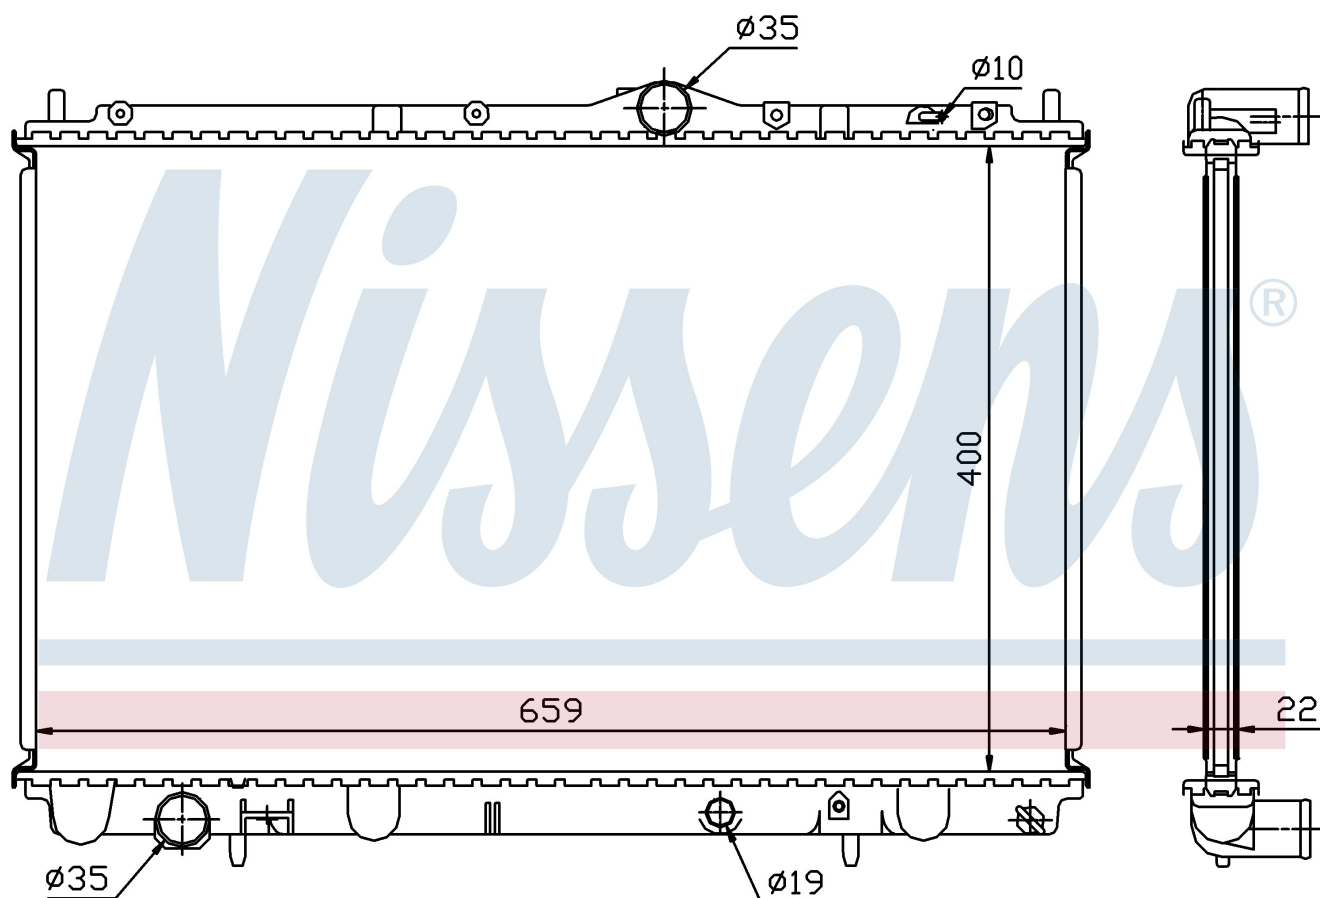

Номер продукта | 65543A

**Номер продукта 65543A**

| | |
|----------------------------|-------------------------------|
| Производитель | VOLVO |
| Модельный ряд | S40 / V40 (95-) |
| Модель | 1.6 i 16V |
| Коробка передач | Manual |
| Система А/С | With/Without air conditioning |
| Топливо | Gasoline |
| Двигатель | B4164S |
| Вес брутто | 4,46 kg |
| Период | 6/1995->6/1999 |
| Размер (В x Ш x Г) | 400 x 659 x 22 mm |
| Материал | Plastic/Aluminium |
| Оригинальные номера | |
| 860 2065 | |

Номер продукта | 65543A

**Номер продукта 65543A**

| | |
|--------------------|-------------------------------|
| Производитель | VOLVO |
| Модельный ряд | S40 / V40 (95-) |
| Модель | 1.8 i 16V |
| Коробка передач | Manual |
| Система А/С | With/Without air conditioning |
| Топливо | Gasoline |
| Двигатель | B4184S |
| Вес брутто | 4,46 kg |
| Период | 6/1995->6/1999 |
| Размер (В x Ш x Г) | 400 x 659 x 22 mm |
| Материал | Plastic/Aluminium |

Оригинальные номера

860 2065

Номер продукта | 65543A

**Номер продукта 65543A**

| | |
|----------------------------|-------------------------------|
| Производитель | VOLVO |
| Модельный ряд | S40 / V40 (95-) |
| Модель | 1.8 i 16V |
| Коробка передач | Automatic |
| Система А/С | With/Without air conditioning |
| Топливо | Gasoline |
| Двигатель | B4184S |
| Вес брутто | 4,46 kg |
| Период | 6/1995->6/1999 |
| Размер (В x Ш x Г) | 400 x 659 x 22 mm |
| Материал | Plastic/Aluminium |
| Оригинальные номера | |
| 860 2065 | |

Номер продукта | 65543A

**Номер продукта 65543A**

| | |
|----------------------------|-------------------------------|
| Производитель | VOLVO |
| Модельный ряд | S40 / V40 (95-) |
| Модель | 1.8 i 16V |
| Коробка передач | Automatic |
| Система А/С | With/Without air conditioning |
| Топливо | Gasoline |
| Двигатель | B4184SM |
| Вес брутто | 4,46 kg |
| Период | 6/1995->6/1999 |
| Размер (В x Ш x Г) | 400 x 659 x 22 mm |
| Материал | Plastic/Aluminium |
| Оригинальные номера | |
| 860 2065 | |