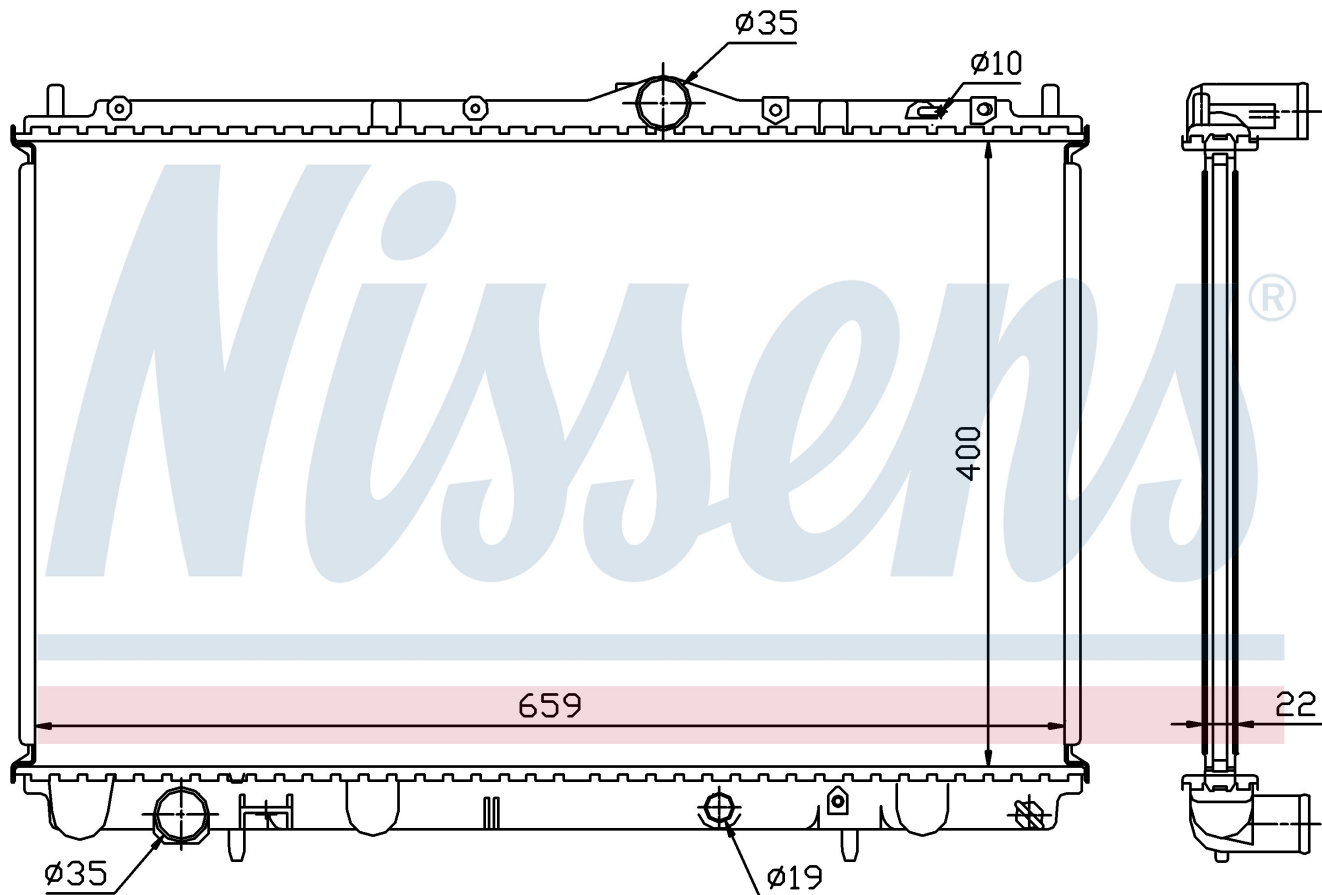

Номер продукта | 65543A

**Номер продукта 65543A**

| | |
|----------------------------|-------------------------------|
| Производитель | VOLVO |
| Модельный ряд | S40 / V40 (95-) |
| Модель | 1.6 i 16V |
| Коробка передач | Manual |
| Система А/С | With/Without air conditioning |
| Топливо | Gasoline |
| Двигатель | B4164S |
| Вес брутто | 4,46 kg |
| Период | 6/1995->6/1999 |
| Размер (В x Ш x Г) | 400 x 659 x 22 mm |
| Материал | Plastic/Aluminium |
| Оригинальные номера | |
| 860 2065 | |

Номер продукта | 65543A

**Номер продукта 65543A**

| | |
|----------------------------|-------------------------------|
| Производитель | VOLVO |
| Модельный ряд | S40 / V40 (95-) |
| Модель | 1.6 i 16V |
| Коробка передач | Automatic |
| Система А/С | With/Without air conditioning |
| Топливо | Gasoline |
| Двигатель | B4164S |
| Вес брутто | 4,46 kg |
| Период | 6/1995->6/1999 |
| Размер (В x Ш x Г) | 400 x 659 x 22 mm |
| Материал | Plastic/Aluminium |
| Оригинальные номера | |
| 860 2065 | |

Номер продукта | 65543A

**Номер продукта 65543A**

| | |
|--------------------|-------------------------------|
| Производитель | VOLVO |
| Модельный ряд | S40 / V40 (95-) |
| Модель | 1.8 i 16V |
| Коробка передач | Manual |
| Система А/С | With/Without air conditioning |
| Топливо | Gasoline |
| Двигатель | B4184S |
| Вес брутто | 4,46 kg |
| Период | 6/1995->6/1999 |
| Размер (В x Ш x Г) | 400 x 659 x 22 mm |
| Материал | Plastic/Aluminium |

Оригинальные номера

860 2065

Номер продукта | 65543A

**Номер продукта 65543A**

| | |
|----------------------------|-------------------------------|
| Производитель | VOLVO |
| Модельный ряд | S40 / V40 (95-) |
| Модель | 1.8 i 16V |
| Коробка передач | Automatic |
| Система А/С | With/Without air conditioning |
| Топливо | Gasoline |
| Двигатель | B4184S |
| Вес брутто | 4,46 kg |
| Период | 6/1995->6/1999 |
| Размер (В x Ш x Г) | 400 x 659 x 22 mm |
| Материал | Plastic/Aluminium |
| Оригинальные номера | |
| 860 2065 | |