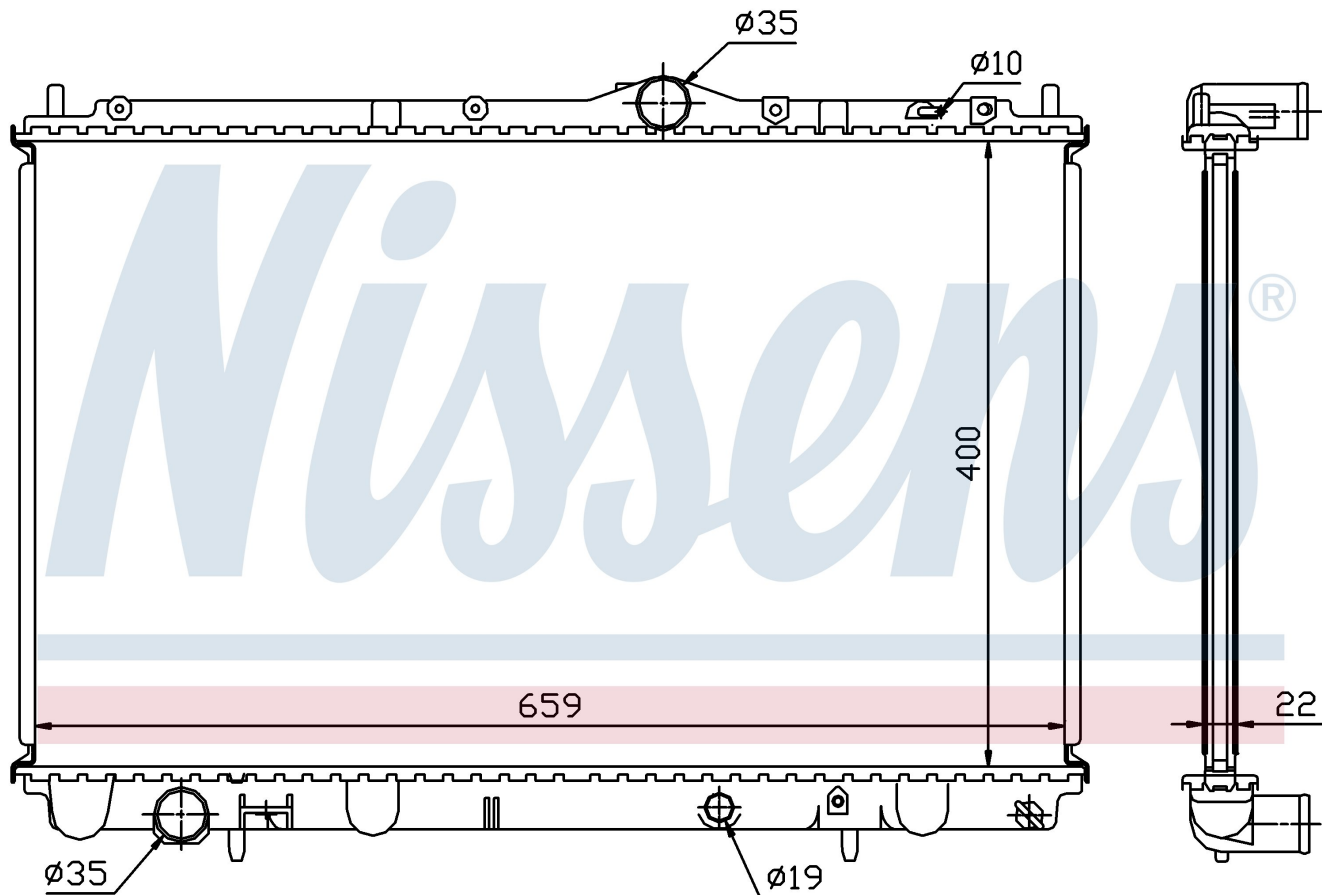

Номер продукта | 65543A

Номер продукта 65543A

Производитель	VOLVO
Модельный ряд	S40 / V40 (95-)
Модель	2.0 i 16V
Коробка передач	Automatic
Система А/С	With/Without air conditioning
Топливо	Gasoline
Двигатель	B4204S
Вес брутто	4,46 kg
Период	6/1995->6/1999
Размер (В x Ш x Г)	400 x 659 x 22 mm
Материал	Plastic/Aluminium

Оригинальные номера

860 2065