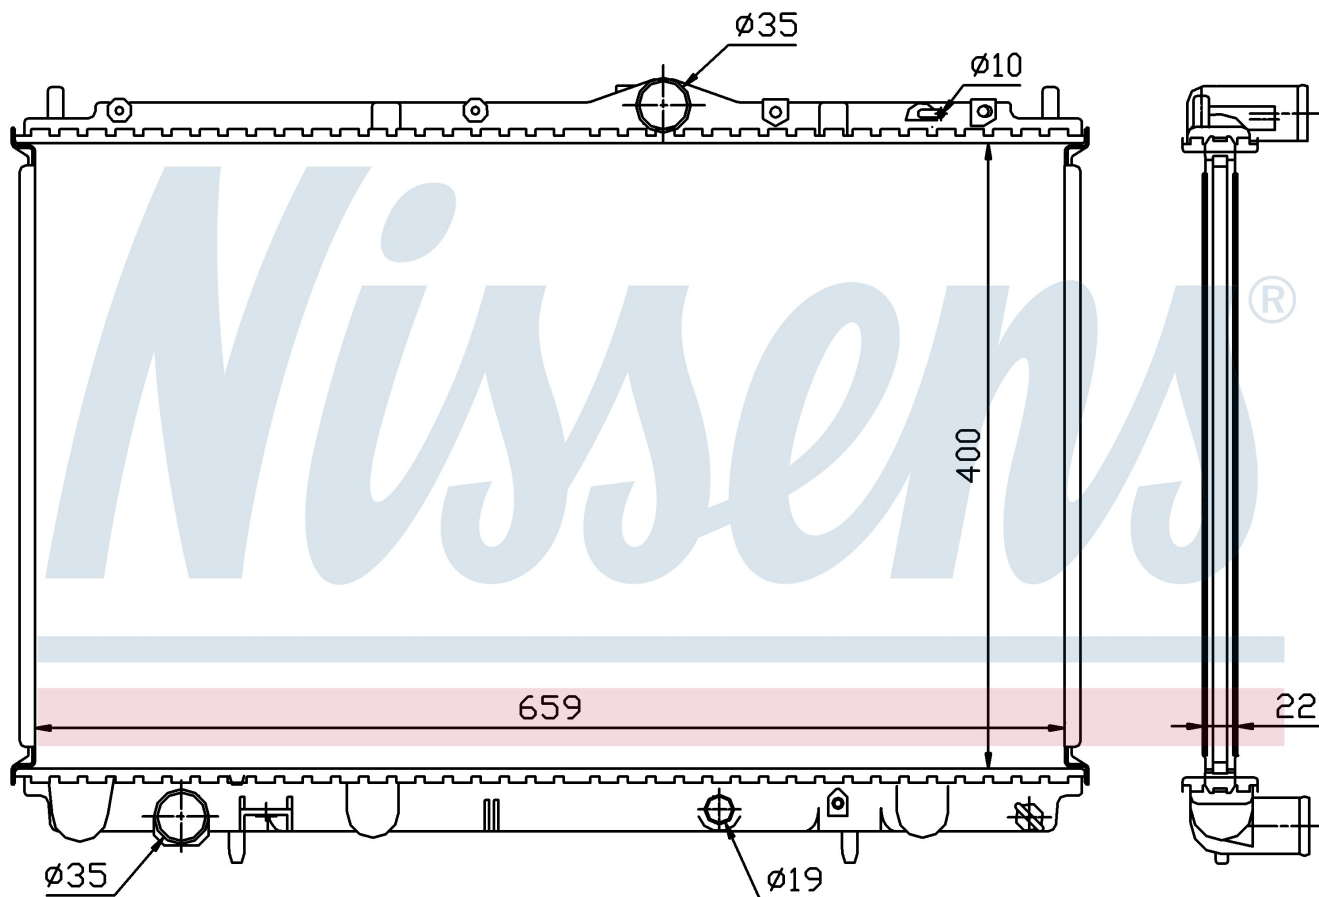

Номер продукта | 65543A

**Номер продукта 65543A**

| | |
|----------------------------|-------------------------------|
| Производитель | VOLVO |
| Модельный ряд | S40 / V40 (95-) |
| Модель | 1.6 i 16V |
| Коробка передач | Manual |
| Система А/С | With/Without air conditioning |
| Топливо | Gasoline |
| Двигатель | B4164S |
| Вес брутто | 4,46 kg |
| Период | 6/1995->6/1999 |
| Размер (В x Ш x Г) | 400 x 659 x 22 mm |
| Материал | Plastic/Aluminium |
| Оригинальные номера | |
| 860 2065 | |

Номер продукта | 65543A

**Номер продукта 65543A**

| | |
|----------------------------|-------------------------------|
| Производитель | VOLVO |
| Модельный ряд | S40 / V40 (95-) |
| Модель | 1.6 i 16V |
| Коробка передач | Automatic |
| Система А/С | With/Without air conditioning |
| Топливо | Gasoline |
| Двигатель | B4164S |
| Вес брутто | 4,46 kg |
| Период | 6/1995->6/1999 |
| Размер (В x Ш x Г) | 400 x 659 x 22 mm |
| Материал | Plastic/Aluminium |
| Оригинальные номера | |
| 860 2065 | |

Номер продукта | 65543A

**Номер продукта 65543A**

| | |
|--------------------|-------------------------------|
| Производитель | VOLVO |
| Модельный ряд | S40 / V40 (95-) |
| Модель | 1.8 i 16V |
| Коробка передач | Manual |
| Система А/С | With/Without air conditioning |
| Топливо | Gasoline |
| Двигатель | B4184S |
| Вес брутто | 4,46 kg |
| Период | 6/1995->6/1999 |
| Размер (В x Ш x Г) | 400 x 659 x 22 mm |
| Материал | Plastic/Aluminium |

Оригинальные номера

860 2065

Номер продукта | 65543A

**Номер продукта 65543A**

| | |
|----------------------------|-------------------------------|
| Производитель | VOLVO |
| Модельный ряд | S40 / V40 (95-) |
| Модель | 1.8 i 16V |
| Коробка передач | Automatic |
| Система А/С | With/Without air conditioning |
| Топливо | Gasoline |
| Двигатель | B4184S |
| Вес брутто | 4,46 kg |
| Период | 6/1995->6/1999 |
| Размер (В x Ш x Г) | 400 x 659 x 22 mm |
| Материал | Plastic/Aluminium |
| Оригинальные номера | |
| 860 2065 | |