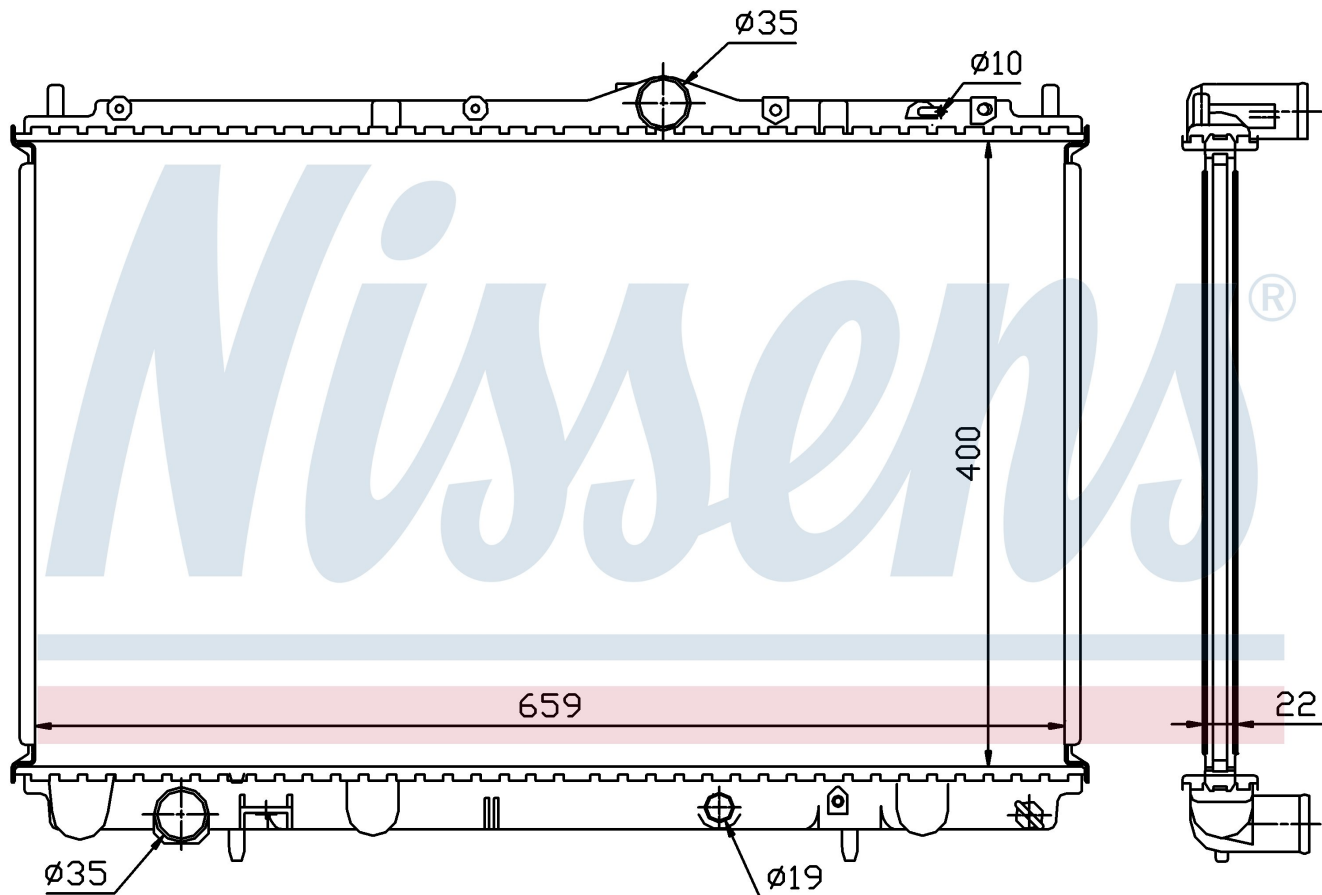

Номер продукта | 65543A

Номер продукта 65543A

Производитель	VOLVO
Модельный ряд	S40 / V40 (95-)
Модель	1.6 i 16V
Коробка передач	Manual
Система А/С	With/Without air conditioning
Топливо	Gasoline
Двигатель	B4164S
Вес брутто	4,46 kg
Период	6/1995->6/1999
Размер (В x Ш x Г)	400 x 659 x 22 mm
Материал	Plastic/Aluminium
Оригинальные номера	
860 2065