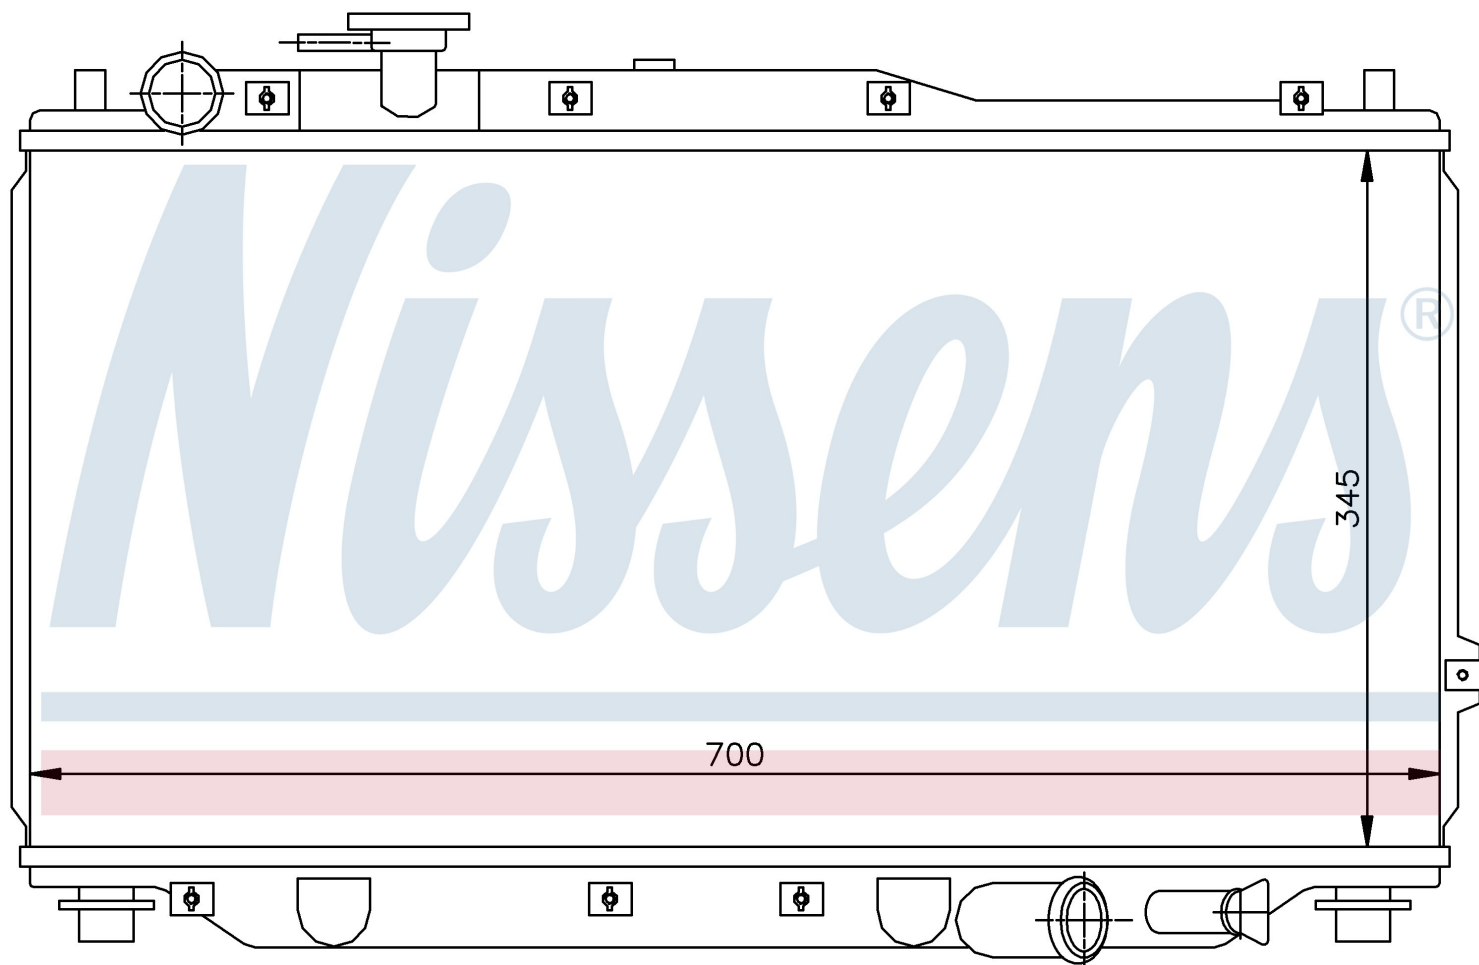

Номер продукта | 66604

Номер продукта 66604			
Производитель	KIA		
Модельный ряд	SHUMA (98-)		
Модель	1.8 i 16V		
Коробка передач	Manual		
Система А/С	With/Without air conditioning		
Топливо	Gasoline		
Двигатель	T8		
Вес брутто	4,14 kg		
Период	1/1998->		
Размер (В x Ш x Г)	345 x 700 x 19 mm		
Материал	Plastic/Aluminium		
Оригинальные номера			
OK2A1-15-200B	K2A1-15-200	OK2A1-15-200B