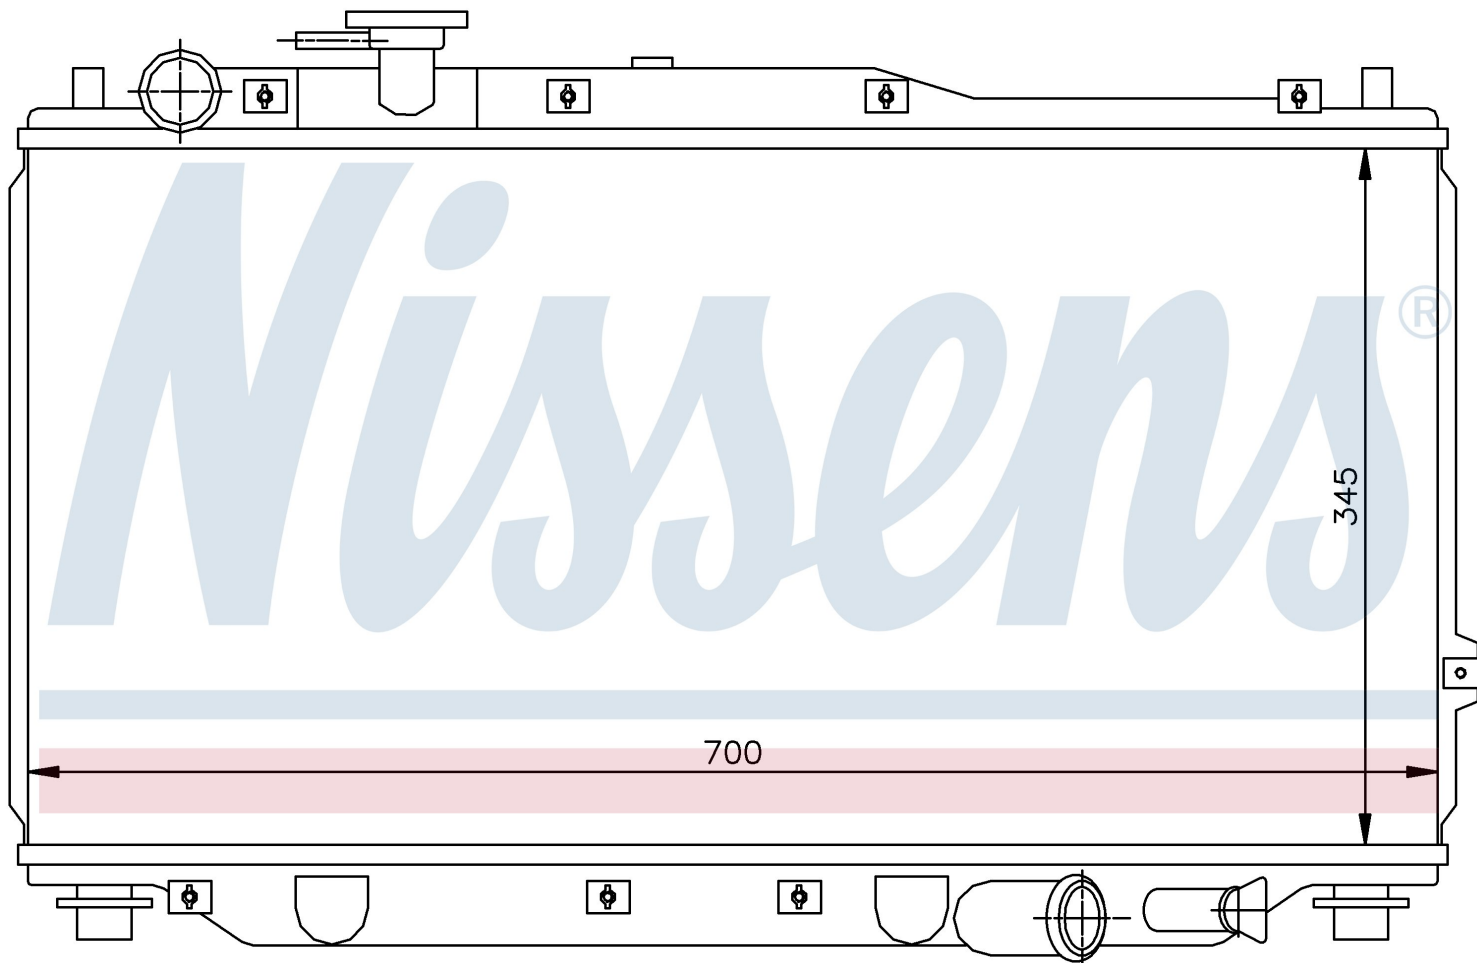

Номер продукта | 66604

Номер продукта 66604

Производитель	KIA
Модельный ряд	SHUMA (98-)
Модель	1.5 i 16V
Коробка передач	Manual
Система А/С	With/Without air conditioning
Топливо	Gasoline
Двигатель	OK280
Вес брутто	4,14 kg
Период	1/1998->
Размер (В x Ш x Г)	345 x 700 x 19 mm
Материал	Plastic/Aluminium

Оригинальные номера

OK2A1-15-200B	K2A1-15-200	OK2A1-15-200B