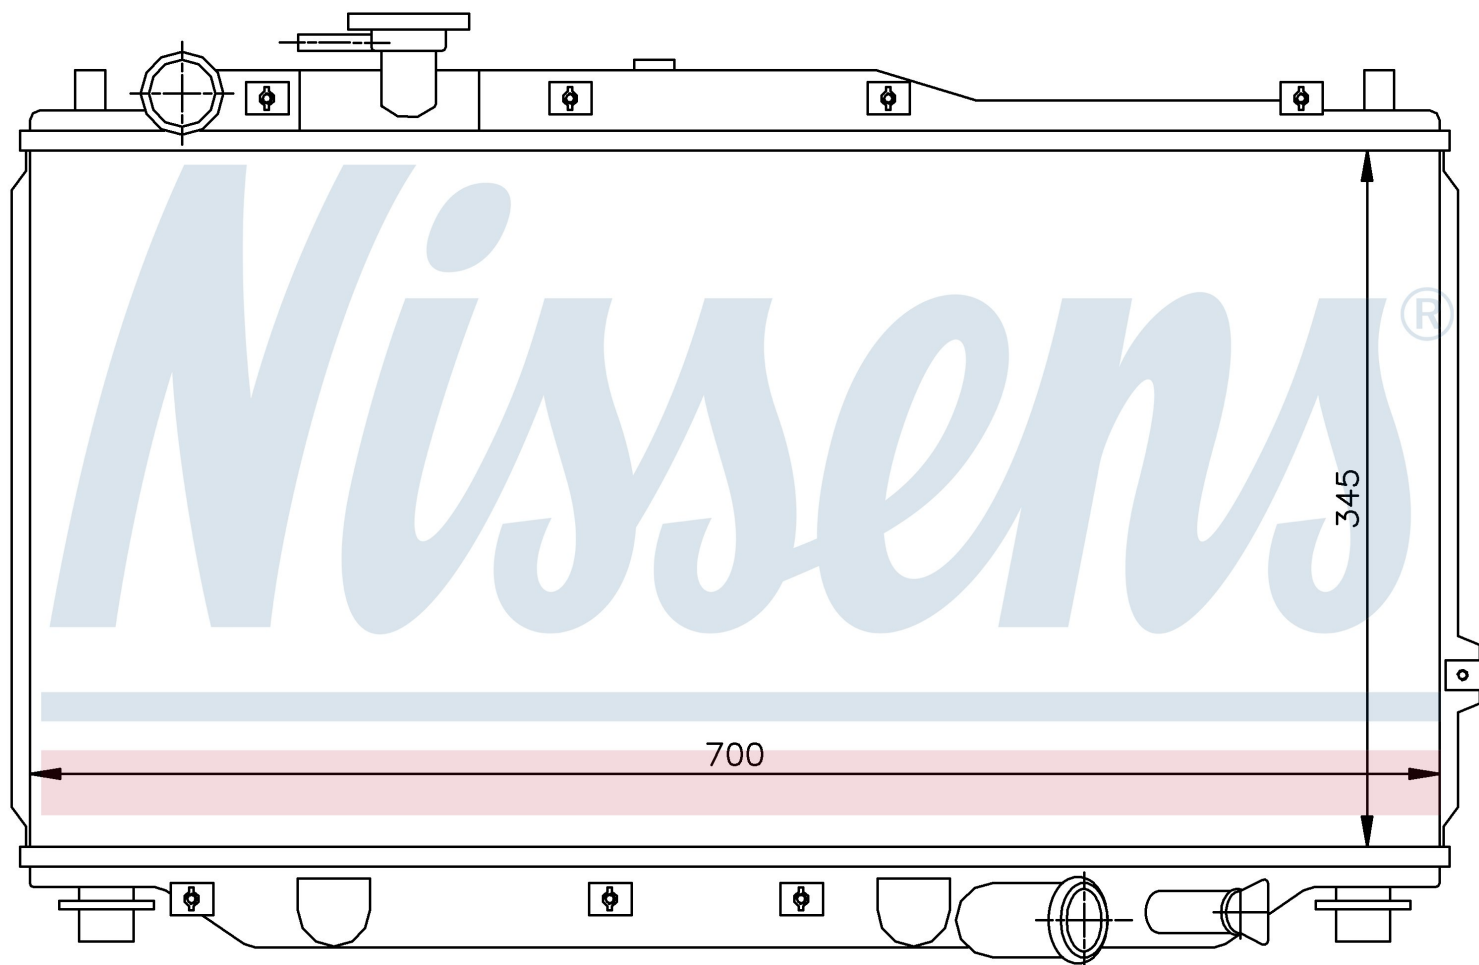

Номер продукта | 66604

Номер продукта 66604			
Производитель	KIA		
Модельный ряд	SEPHIA (96-)		
Модель	1.8 i		
Коробка передач	Manual		
Система А/С	With/Without air conditioning		
Топливо	Gasoline		
Двигатель	OK26Y		
Вес брутто	4,14 kg		
Период	2/1997->		
Размер (В x Ш x Г)	345 x 700 x 19 mm		
Материал	Plastic/Aluminium		
Оригинальные номера			
OK2A1-15-200B	K2A1-15-200	OK2A1-15-200B