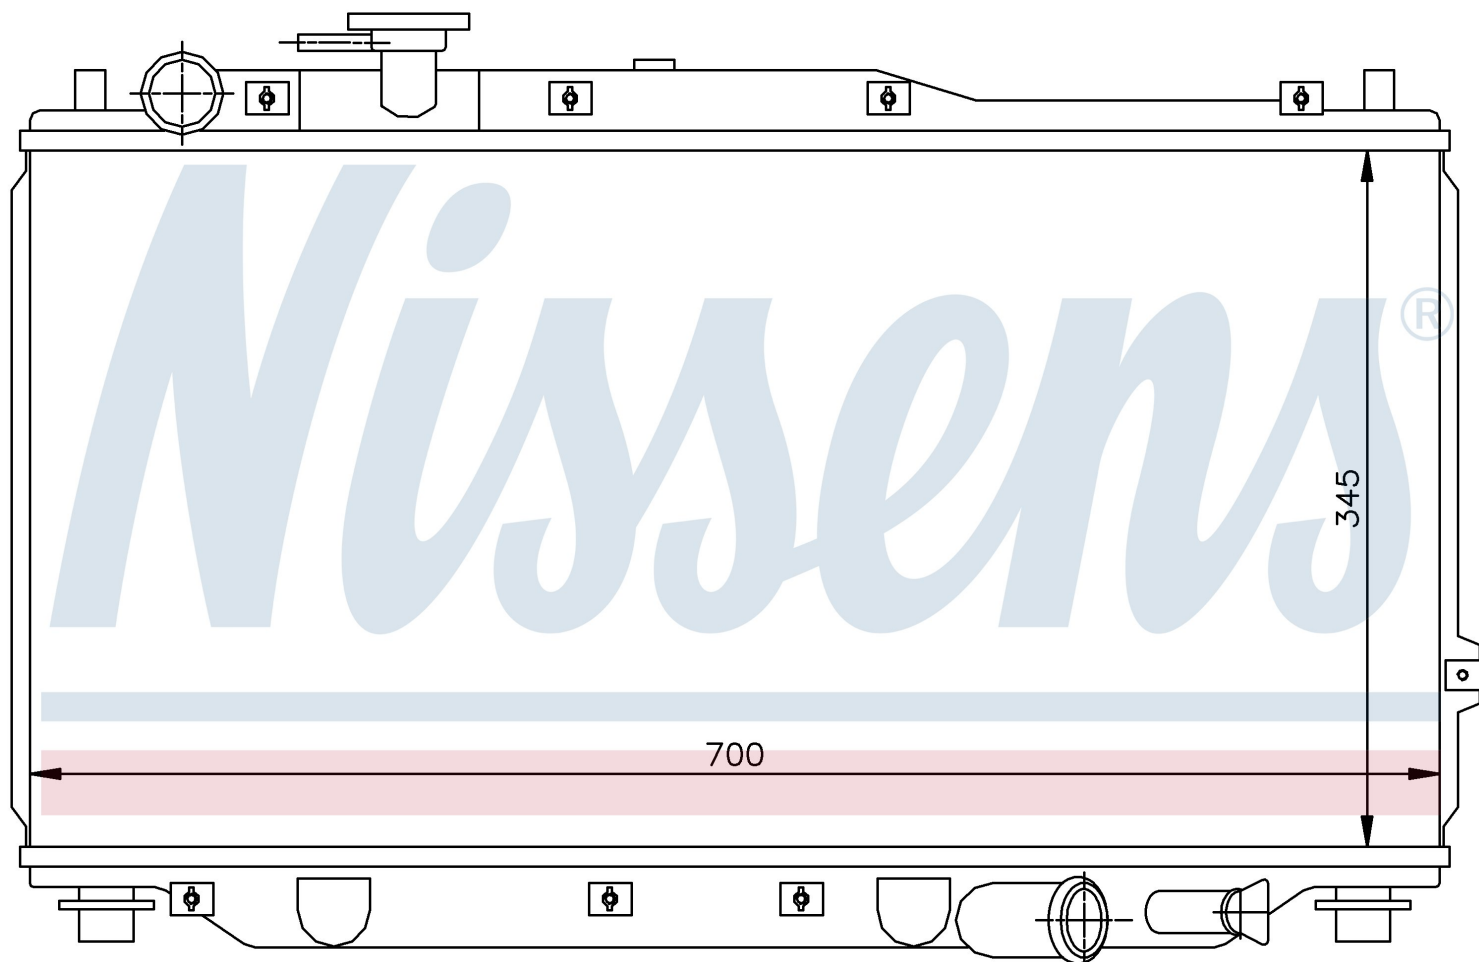

Номер продукта | 66604

**Номер продукта 66604**

Производитель	KIA		
Модельный ряд	MENTOR (96-)		
Модель	1.5		
Коробка передач	Manual		
Система А/С	With/Without air conditioning		
Топливо	Gasoline		
Вес брутто	4,14 kg		
Период	7/1996->		
Размер (В x Ш x Г)	345 x 700 x 19 mm		
Материал	Plastic/Aluminium		

**Оригинальные номера**

OK2A1-15-200B	K2A1-15-200	OK2A1-15-200B	
---------------	-------------	---------------	--

Номер продукта | 66604

<b>Номер продукта 66604</b>		
Производитель		KIA
Модельный ряд		MENTOR (96-)
Модель		1.6
Коробка передач		Manual
Система А/С		With/Without air conditioning
Топливо		Gasoline
Вес брутто		4,14 kg
Период		7/1996->
Размер (В x Ш x Г)		345 x 700 x 19 mm
Материал		Plastic/Aluminium
<b>Оригинальные номера</b>		
OK2A1-15-200B	K2A1-15-200	OK2A1-15-200B