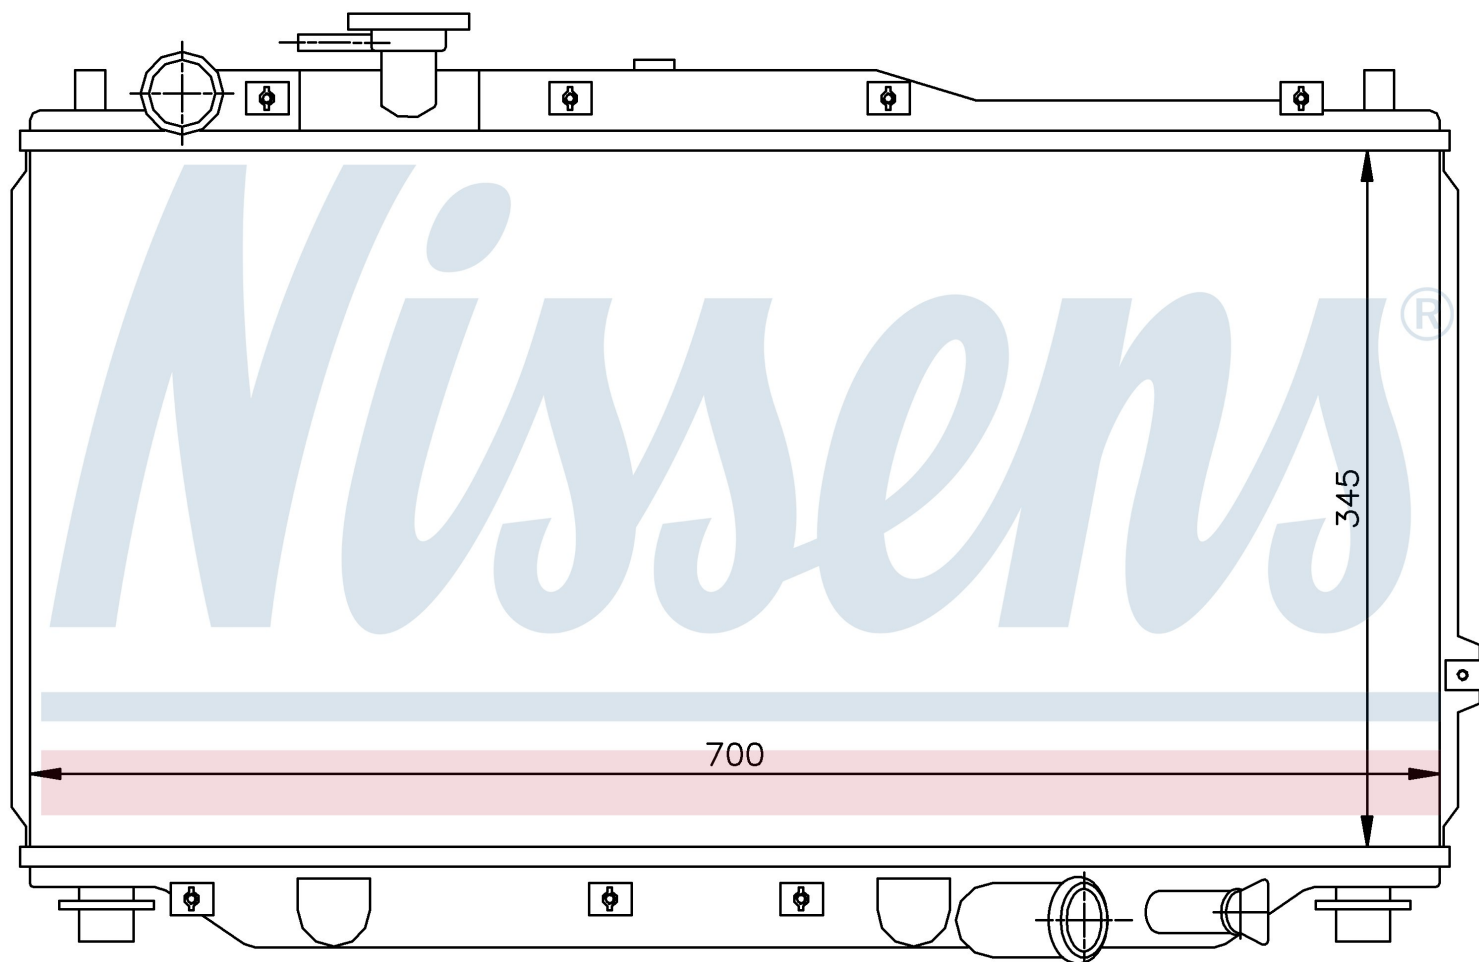

Номер продукта | 66604

Номер продукта 66604			
Производитель	KIA		
Модельный ряд	SHUMA (98-)		
Модель	1.6 i 16V		
Коробка передач	Manual		
Система А/С	With/Without air conditioning		
Топливо	Gasoline		
Вес брутто	4,14 kg		
Период	1/1998->		
Размер (В x Ш x Г)	345 x 700 x 19 mm		
Материал	Plastic/Aluminium		
Оригинальные номера			
OK2A1-15-200B	K2A1-15-200	OK2A1-15-200B