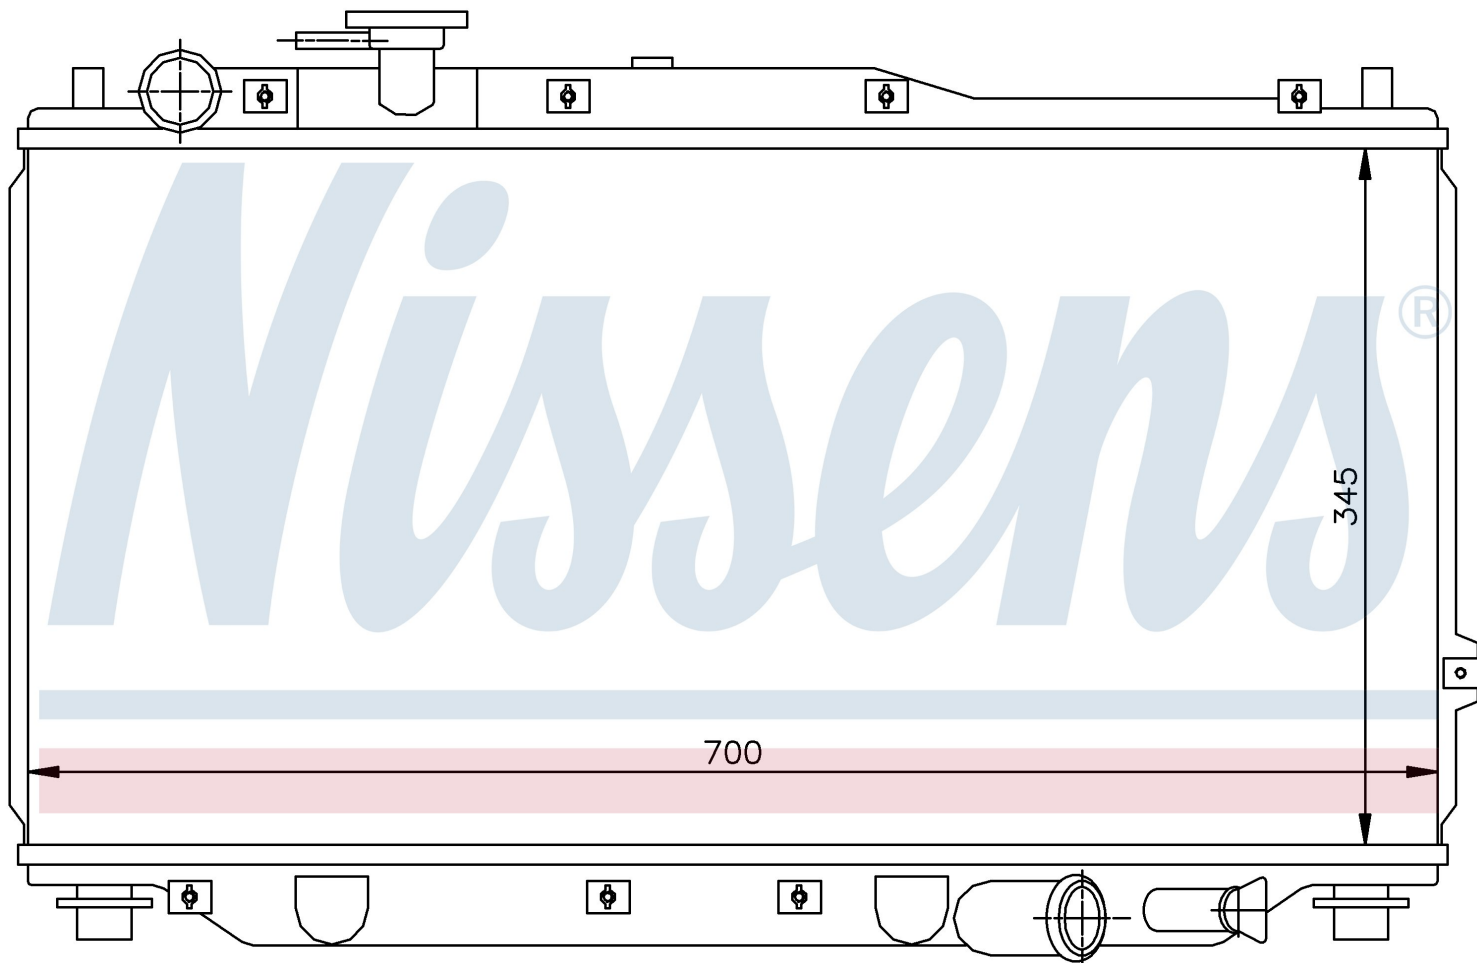

Номер продукта | 66604

Номер продукта 66604

Производитель	KIA	
Модельный ряд	MENTOR (96-)	
Модель	1.5	
Коробка передач	Manual	
Система А/С	With/Without air conditioning	
Топливо	Gasoline	
Вес брутто	4,14 kg	
Период	7/1996->	
Размер (В x Ш x Г)	345 x 700 x 19 mm	
Материал	Plastic/Aluminium	

Оригинальные номера

OK2A1-15-200B	K2A1-15-200	OK2A1-15-200B