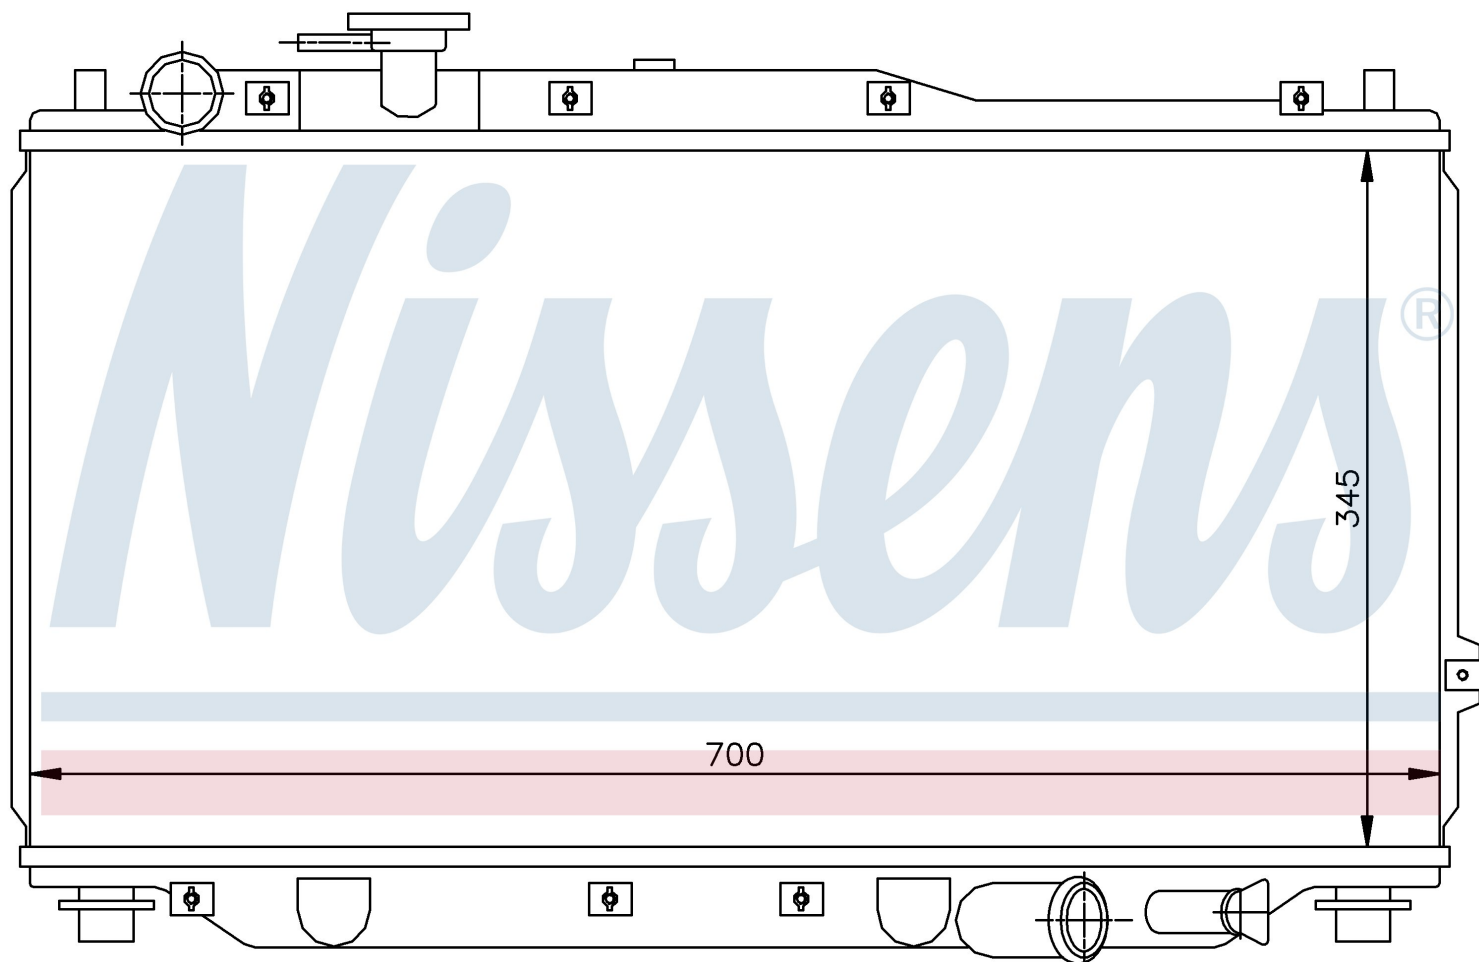

Номер продукта | 66604

Номер продукта 66604			
Производитель	KIA		
Модельный ряд	SPECTRA (96-)		
Модель	1.5		
Коробка передач	Manual		
Система А/С	With/Without air conditioning		
Топливо	Gasoline		
Вес брутто	4,14 kg		
Период	7/1996->		
Размер (В x Ш x Г)	345 x 700 x 19 mm		
Материал	Plastic/Aluminium		
Оригинальные номера			
OK2A1-15-200B	K2A1-15-200	OK2A1-15-200B