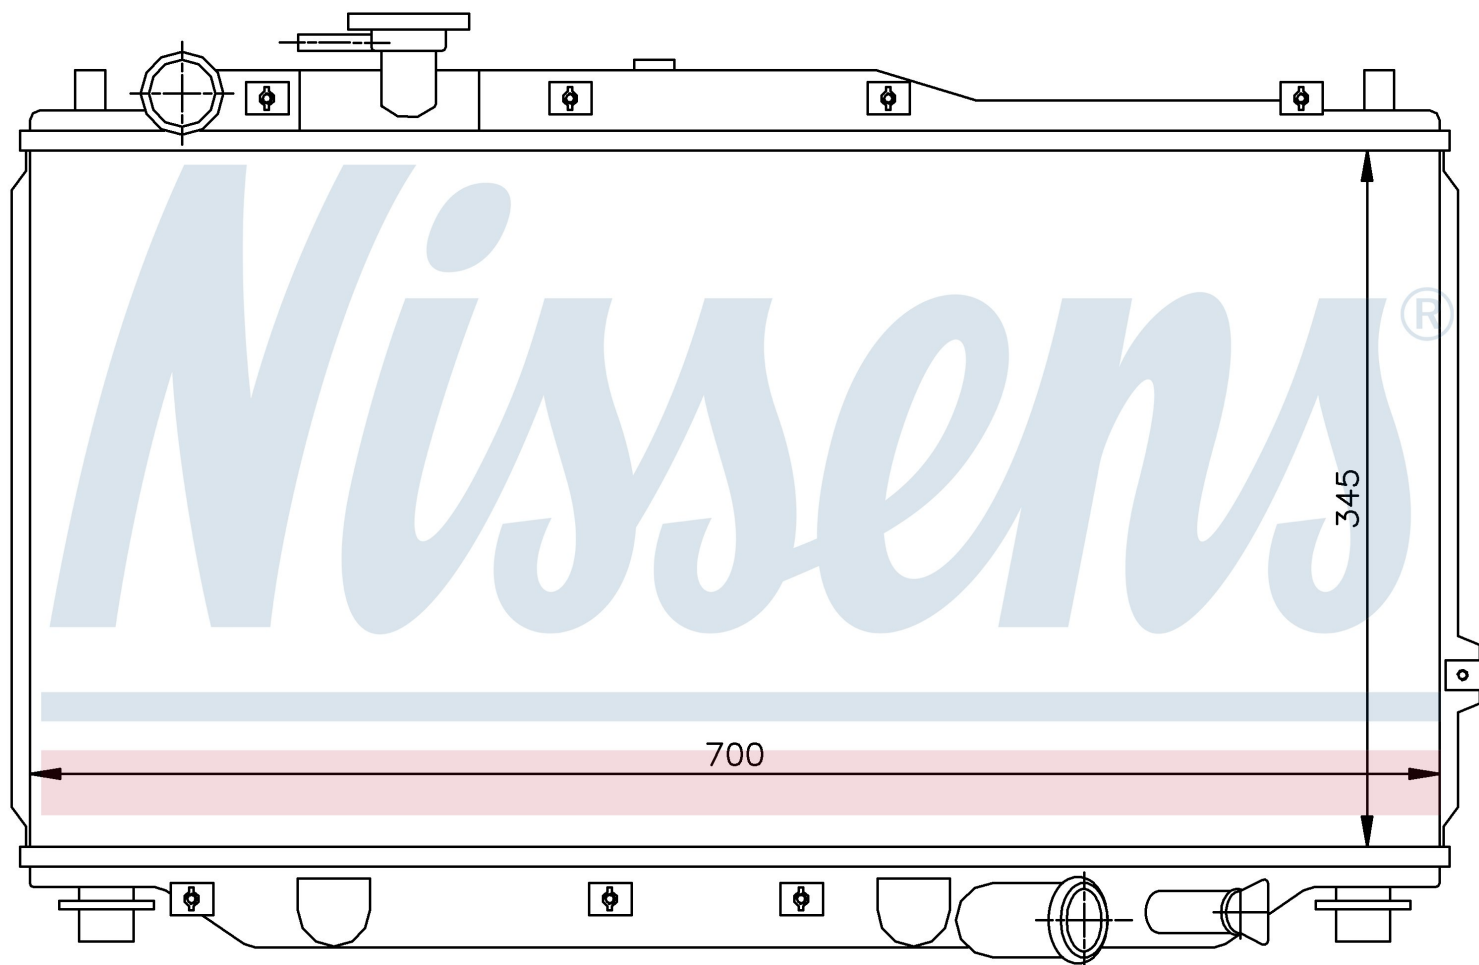

Номер продукта | 66604

Номер продукта 66604			
Производитель	KIA		
Модельный ряд	SEPHIA (96-)		
Модель	1.5 i		
Коробка передач	Manual		
Система А/С	With/Without air conditioning		
Топливо	Gasoline		
Двигатель	B5		
Вес брутто	4,14 kg		
Период	7/1997->		
Размер (В x Ш x Г)	345 x 700 x 19 mm		
Материал	Plastic/Aluminium		
Оригинальные номера			
OK2A1-15-200B	K2A1-15-200	OK2A1-15-200B