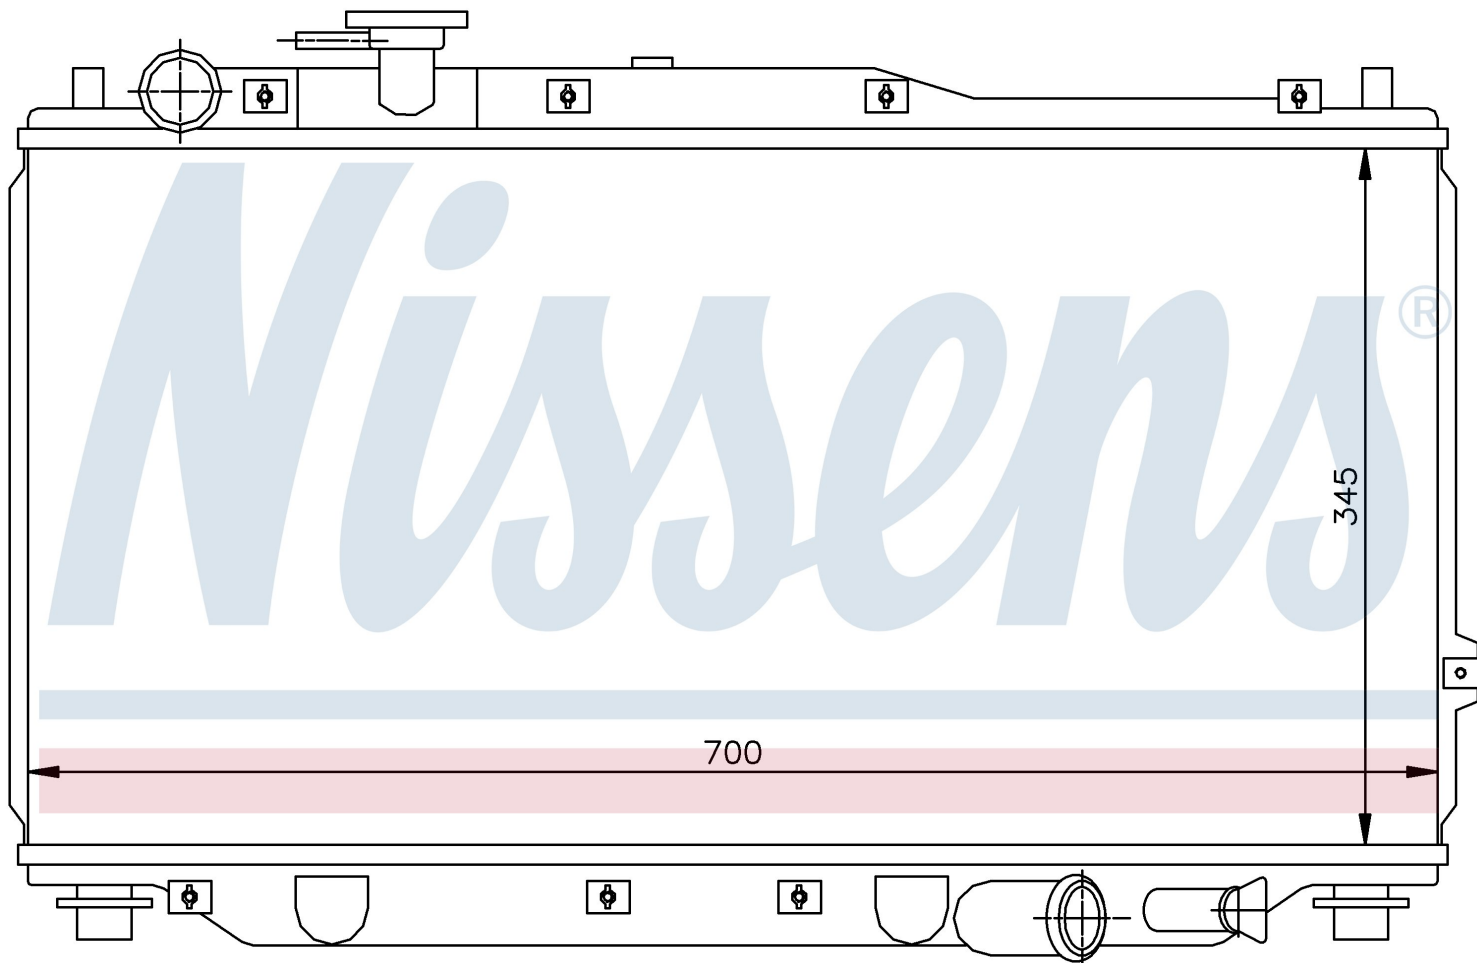

Номер продукта | 66604

Номер продукта 66604

Производитель	KIA
Модельный ряд	SEPHIA (96-)
Модель	1.8 i
Коробка передач	Manual
Система А/С	With/Without air conditioning
Топливо	Gasoline
Двигатель	OK24N
Вес брутто	4,14 kg
Период	7/1997->
Размер (В x Ш x Г)	345 x 700 x 19 mm
Материал	Plastic/Aluminium

Оригинальные номера

OK2A1-15-200B	K2A1-15-200	OK2A1-15-200B