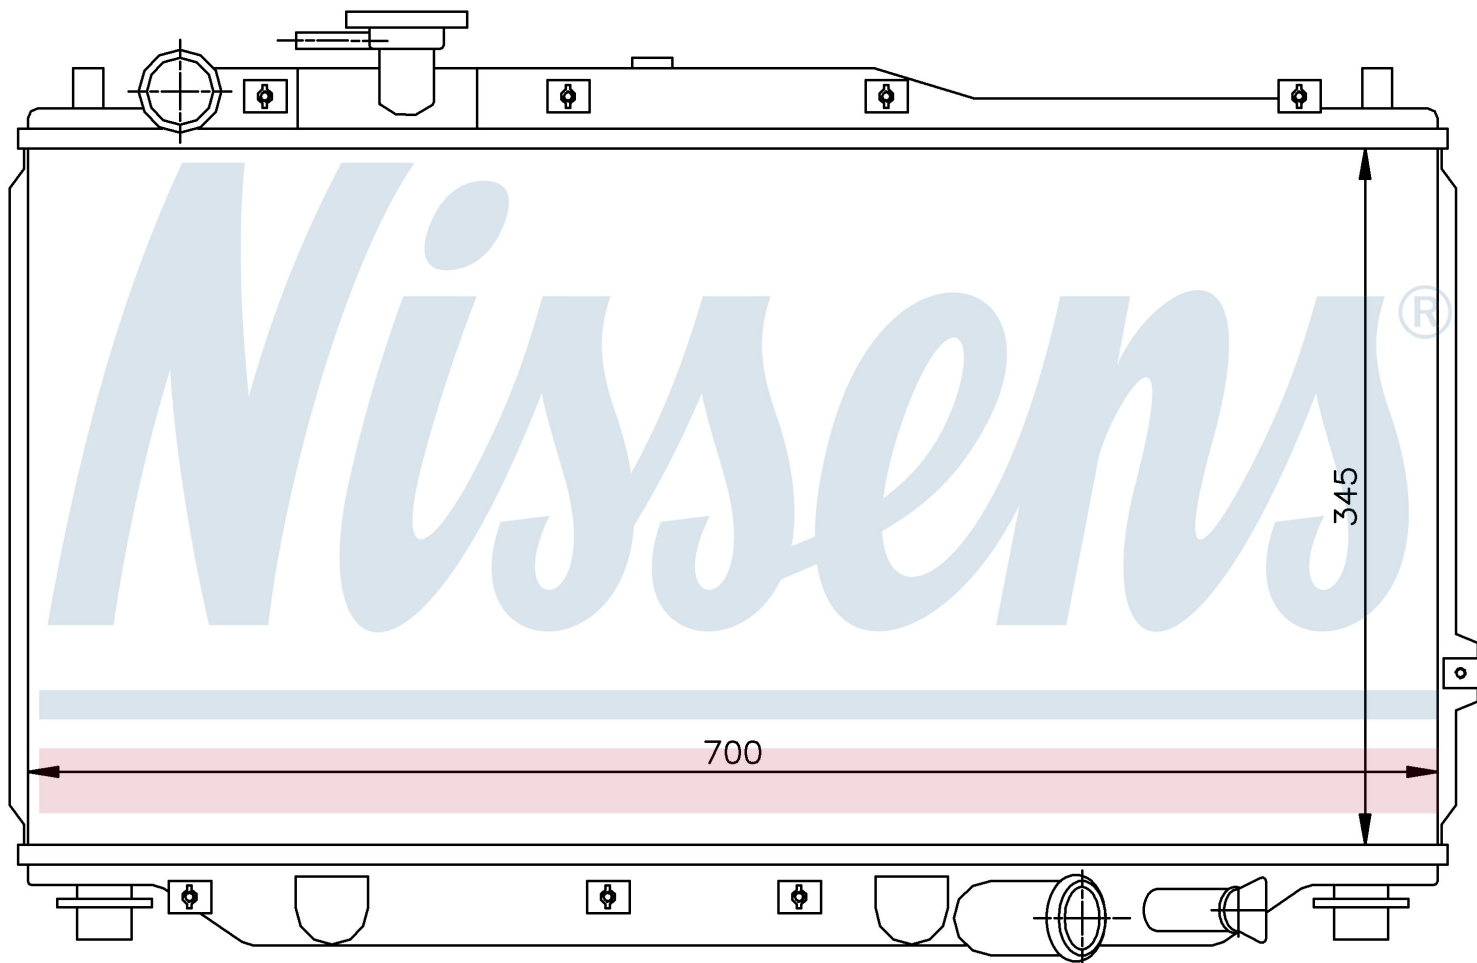

Номер продукта | 66604

**Номер продукта 66604**

Производитель	KIA		
Модельный ряд	MENTOR (96-)		
Модель	1.5		
Коробка передач	Manual		
Система А/С	With/Without air conditioning		
Топливо	Gasoline		
Вес брутто	4,14 kg		
Период	7/1996->		
Размер (В x Ш x Г)	345 x 700 x 19 mm		
Материал	Plastic/Aluminium		

**Оригинальные номера**

OK2A1-15-200B	K2A1-15-200	OK2A1-15-200B	
---------------	-------------	---------------	--

Номер продукта | 66604

<b>Номер продукта 66604</b>		
Производитель		KIA
Модельный ряд		MENTOR (96-)
Модель		1.6
Коробка передач		Manual
Система А/С		With/Without air conditioning
Топливо		Gasoline
Вес брутто		4,14 kg
Период		7/1996->
Размер (В x Ш x Г)		345 x 700 x 19 mm
Материал		Plastic/Aluminium
<b>Оригинальные номера</b>		
OK2A1-15-200B	K2A1-15-200	OK2A1-15-200B