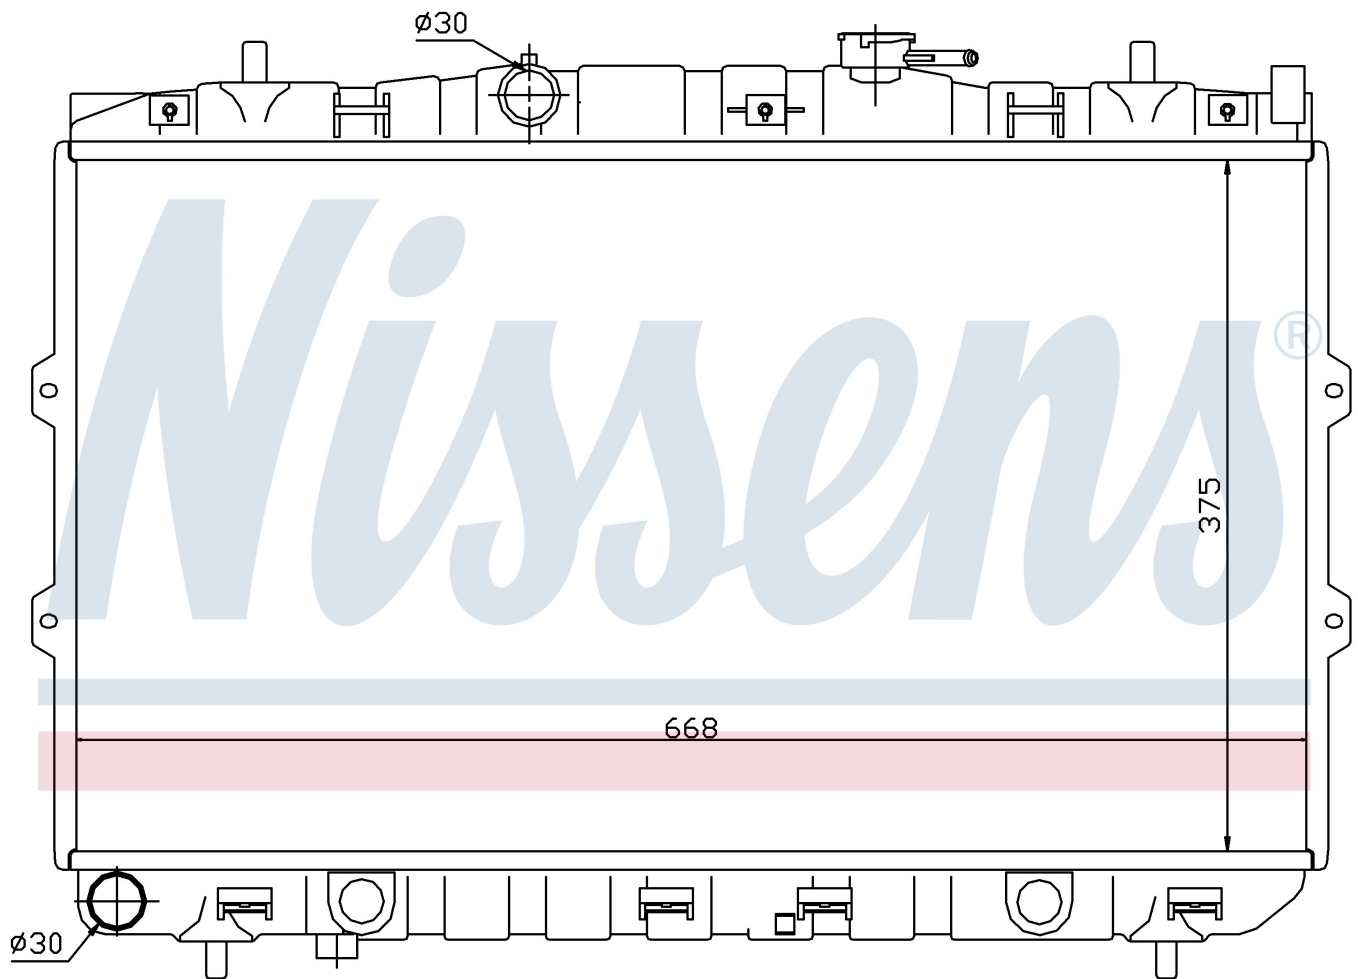

Номер продукта | 66648

**Номер продукта 66648**

| | |
|----------------------------|-------------------------------|
| Производитель | KIA |
| Модельный ряд | CERATO (04-) |
| Модель | 1.6 i 16V |
| Коробка передач | Manual |
| Система А/С | With/Without air conditioning |
| Топливо | Gasoline |
| Двигатель | G4ED |
| Вес брутто | 3,62 kg |
| Период | 4/2004-> |
| Размер (В x Ш x Г) | 375 x 668 x 15 mm |
| Материал | Plastic/Aluminium |
| Оригинальные номера | |
| 25310-2F000 | |