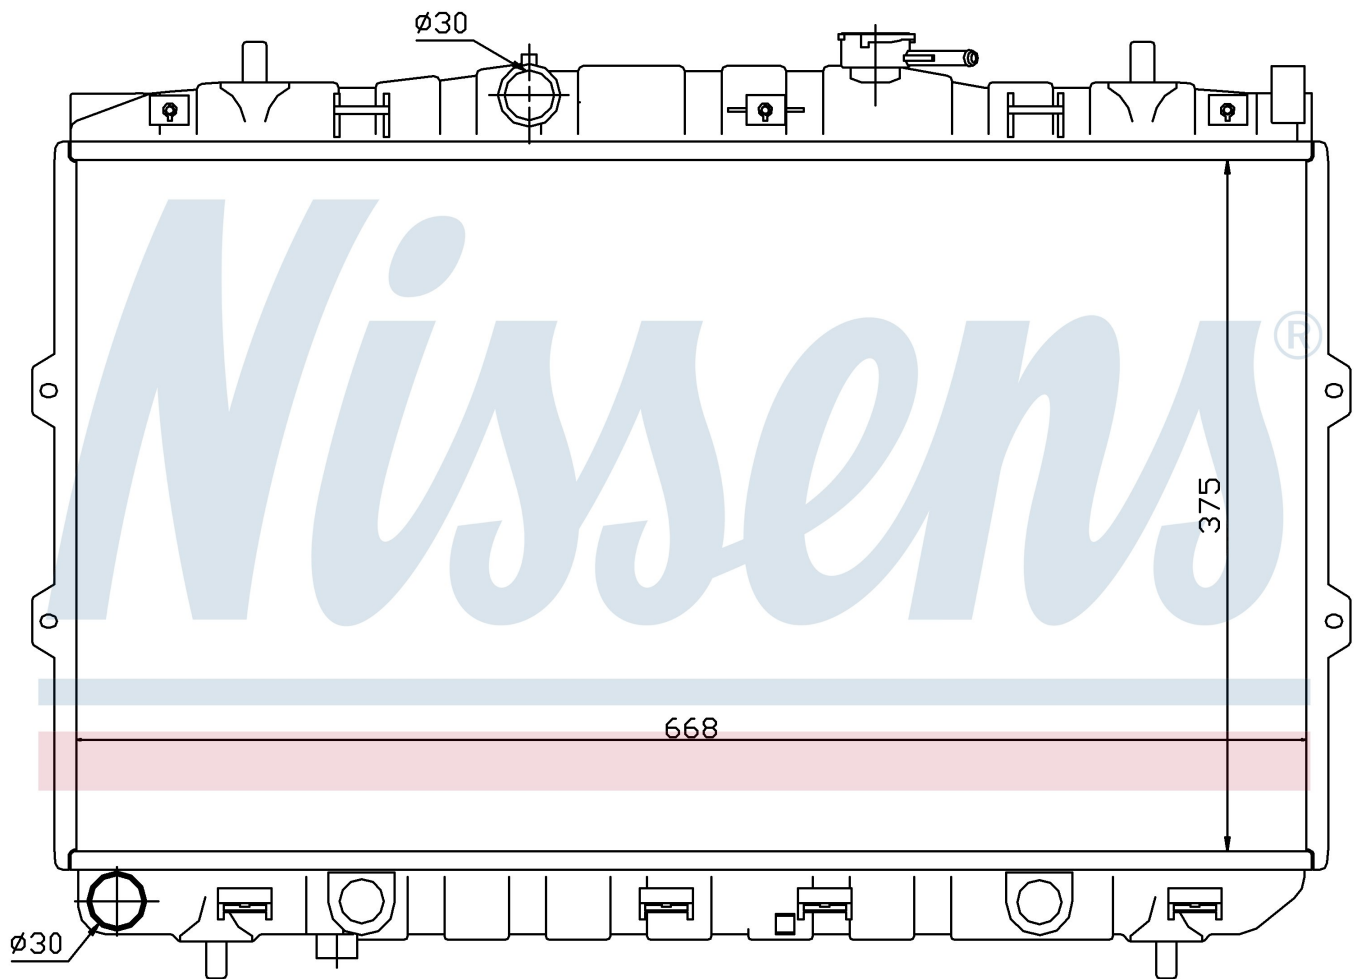

Номер продукта | 66648

**Номер продукта 66648**

| | |
|----------------------------|-------------------------------|
| Производитель | KIA |
| Модельный ряд | CERATO (04-) |
| Модель | 1.6 i 16V |
| Коробка передач | Manual |
| Система А/С | With/Without air conditioning |
| Топливо | Gasoline |
| Двигатель | G4ED |
| Вес брутто | 3,62 kg |
| Период | 4/2004-> |
| Размер (В x Ш x Г) | 375 x 668 x 15 mm |
| Материал | Plastic/Aluminium |
| Оригинальные номера | |
| 25310-2F000 | |