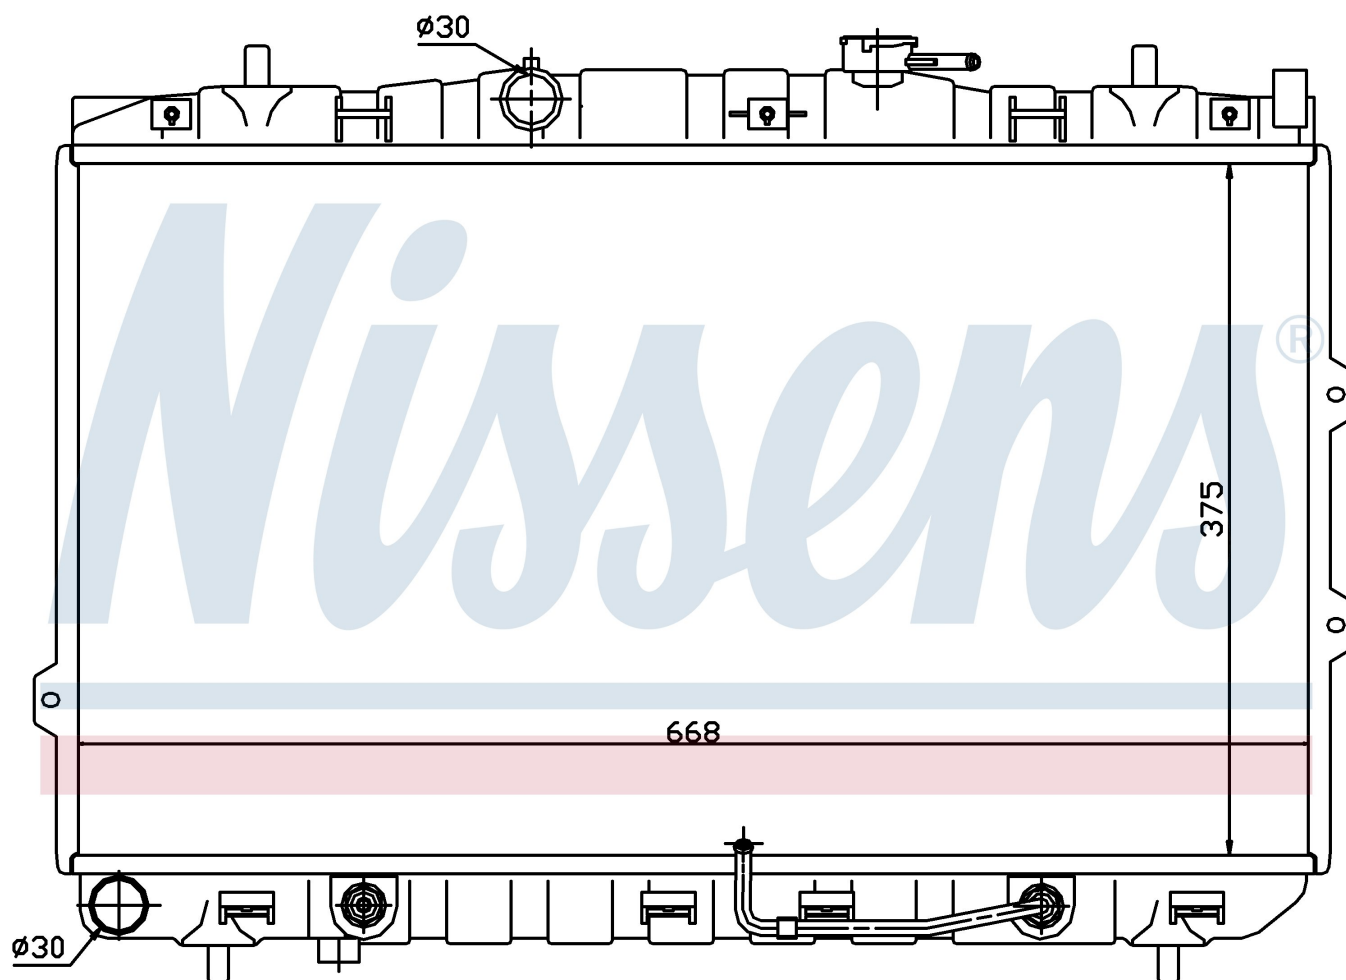

Номер продукта | 66649

**Номер продукта 66649**

Производитель	KIA
Модельный ряд	CERATO (04-)
Модель	1.6 i 16V
Коробка передач	Automatic
Система А/С	With/Without air conditioning
Топливо	Gasoline
Двигатель	G4ED
Вес брутто	4,08 kg
Период	4/2004->
Размер (В x Ш x Г)	375 x 668 x 15 mm
Материал	Plastic/Aluminium
Оригинальные номера	
25310-2F010	