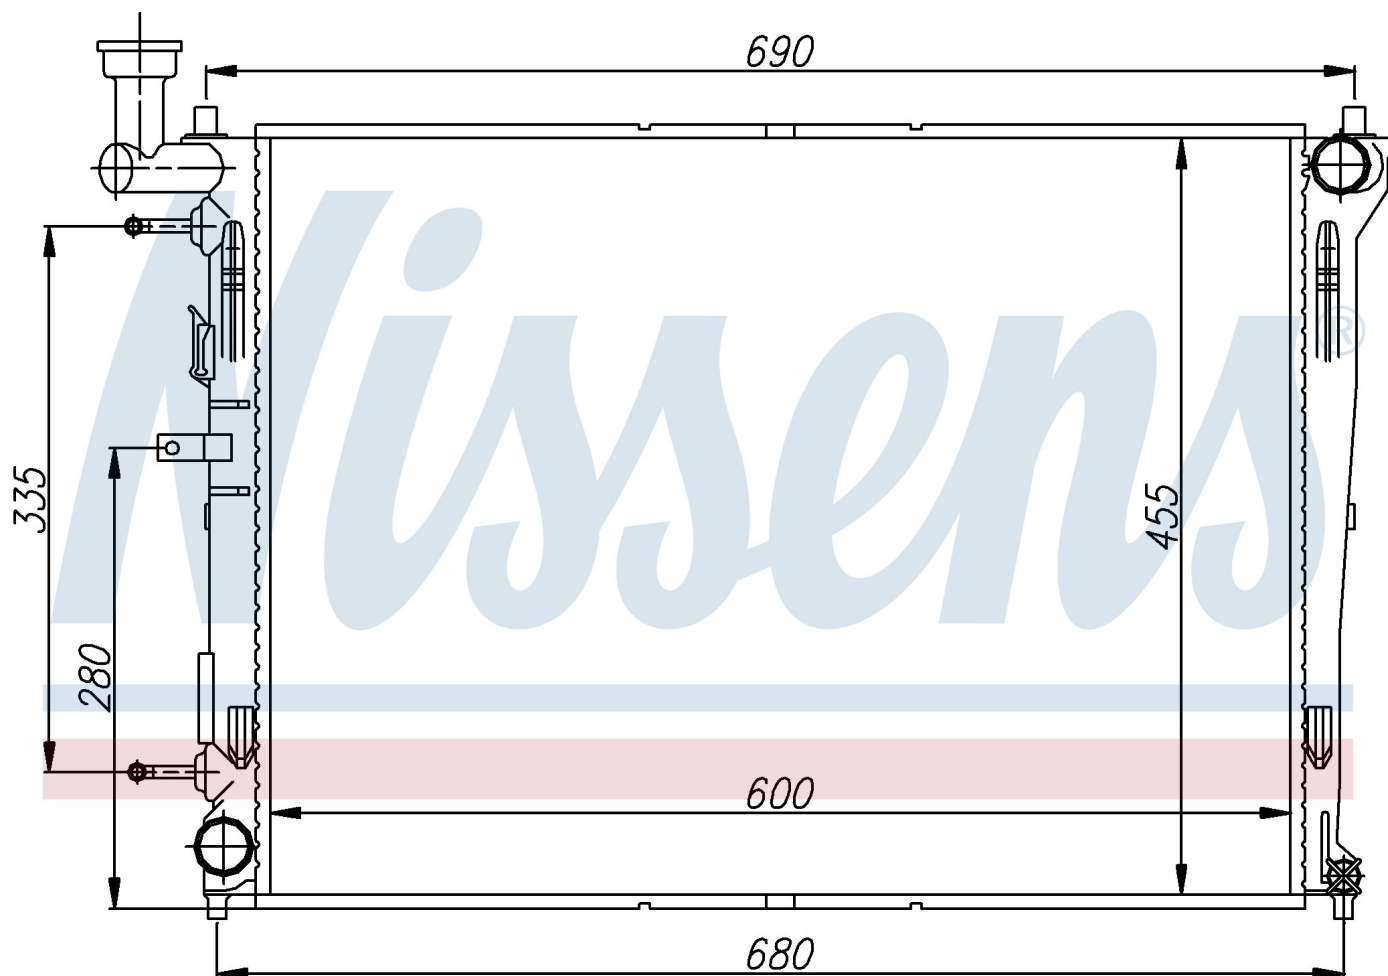

Номер продукта | 66676

**Номер продукта 66676**

Производитель	KIA	
Модельный ряд	CEE'D (07-)	
Модель	1.4 i 16V	
Коробка передач	Automatic	
Система А/С	With/Without air conditioning	
Топливо	Gasoline	
Двигатель	G4FA	
Вес брутто	4,30 kg	
Период	2/2007->	
Размер (В x Ш x Г)	600 x 455 x 16 mm	
Материал	Plastic/Aluminium	
Оригинальные номера		
25310-1H050	25310-1H060	

Номер продукта | 66676

**Номер продукта 66676**

Производитель	KIA	
Модельный ряд	CEE'D (07-)	
Модель	1.6 i 16V	
Коробка передач	Automatic	
Система А/С	With/Without air conditioning	
Топливо	Gasoline	
Двигатель	G4FC	
Вес брутто	4,30 kg	
Период	2/2007->	
Размер (В x Ш x Г)	600 x 455 x 16 mm	
Материал	Plastic/Aluminium	
Оригинальные номера		
25310-1H050	25310-1H060	

Номер продукта | 66676

**Номер продукта 66676**

Производитель	KIA
Модельный ряд	CEE'D (07-)
Модель	1.4 i 16V
Коробка передач	Automatic
Система А/С	With/Without air conditioning
Топливо	Gasoline
Двигатель	G4FA
Вес брутто	4,30 kg
Период	2/2007->
Размер (В x Ш x Г)	600 x 455 x 16 mm
Материал	Plastic/Aluminium

Оригинальные номера

25310-1H050 25310-1H060