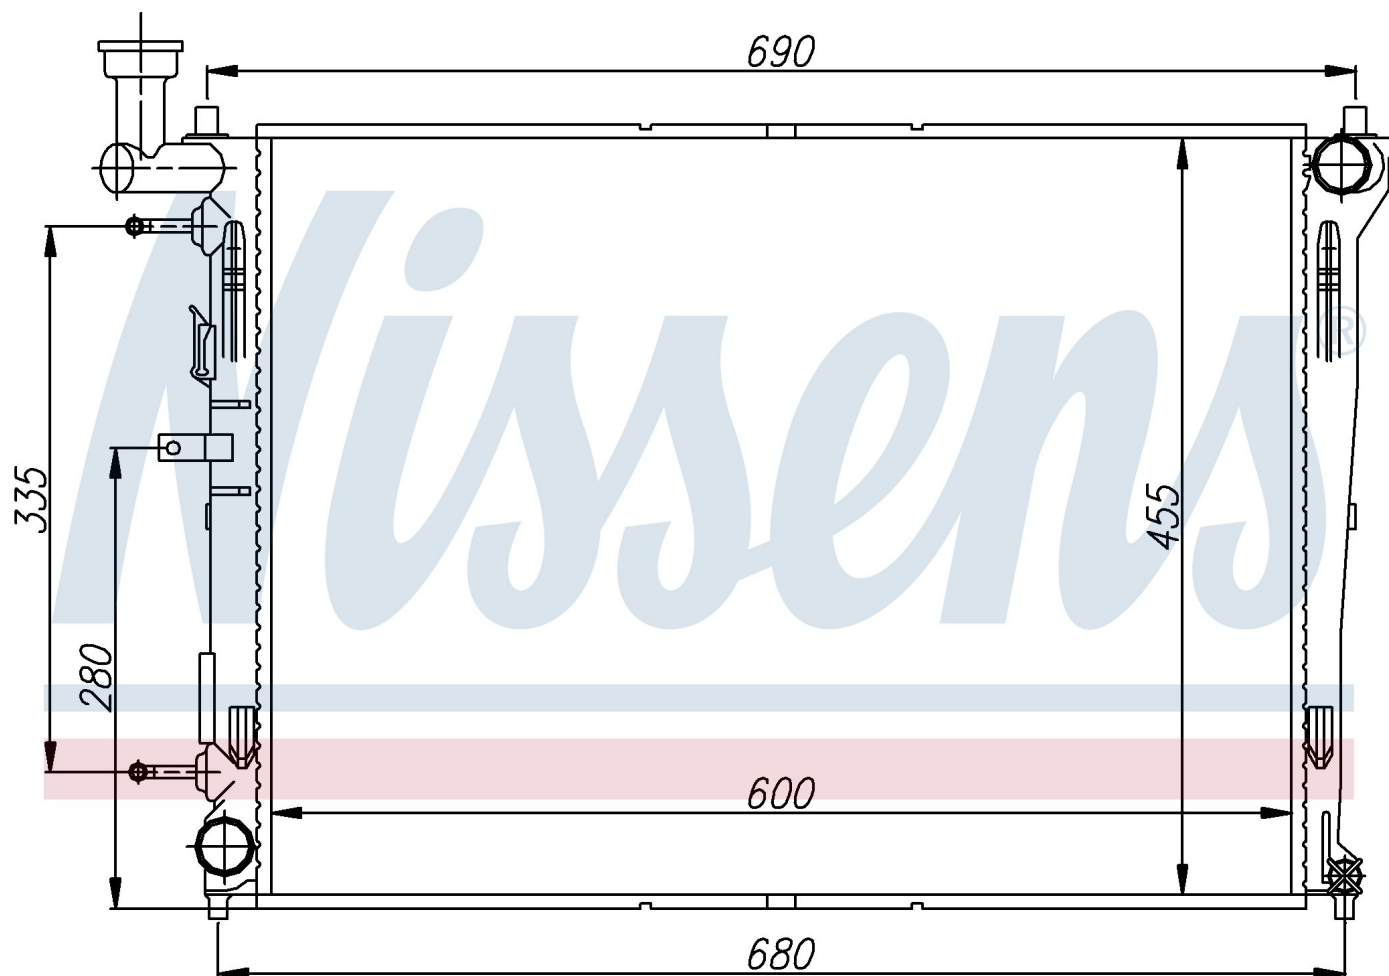

Номер продукта | 66676

**Номер продукта 66676**

Производитель	KIA	
Модельный ряд	CEE'D (07-)	
Модель	1.4 i 16V	
Коробка передач	Automatic	
Система А/С	With/Without air conditioning	
Топливо	Gasoline	
Двигатель	G4FA	
Вес брутто	4,30 kg	
Период	2/2007->	
Размер (В x Ш x Г)	600 x 455 x 16 mm	
Материал	Plastic/Aluminium	
Оригинальные номера		
25310-1H050	25310-1H060	

Номер продукта | 66676

**Номер продукта 66676**

Производитель	KIA	
Модельный ряд	CEE'D (07-)	
Модель	1.6 i 16V	
Коробка передач	Automatic	
Система А/С	With/Without air conditioning	
Топливо	Gasoline	
Двигатель	G4FC	
Вес брутто	4,30 kg	
Период	2/2007->	
Размер (В x Ш x Г)	600 x 455 x 16 mm	
Материал	Plastic/Aluminium	
Оригинальные номера		
25310-1H050	25310-1H060	

Номер продукта | 66676

**Номер продукта 66676**

Производитель	KIA
Модельный ряд	CEE'D (07-)
Модель	1.4 i 16V
Коробка передач	Automatic
Система А/С	With/Without air conditioning
Топливо	Gasoline
Двигатель	G4FA
Вес брутто	4,30 kg
Период	2/2007->
Размер (В x Ш x Г)	600 x 455 x 16 mm
Материал	Plastic/Aluminium

Оригинальные номера

25310-1H050 25310-1H060