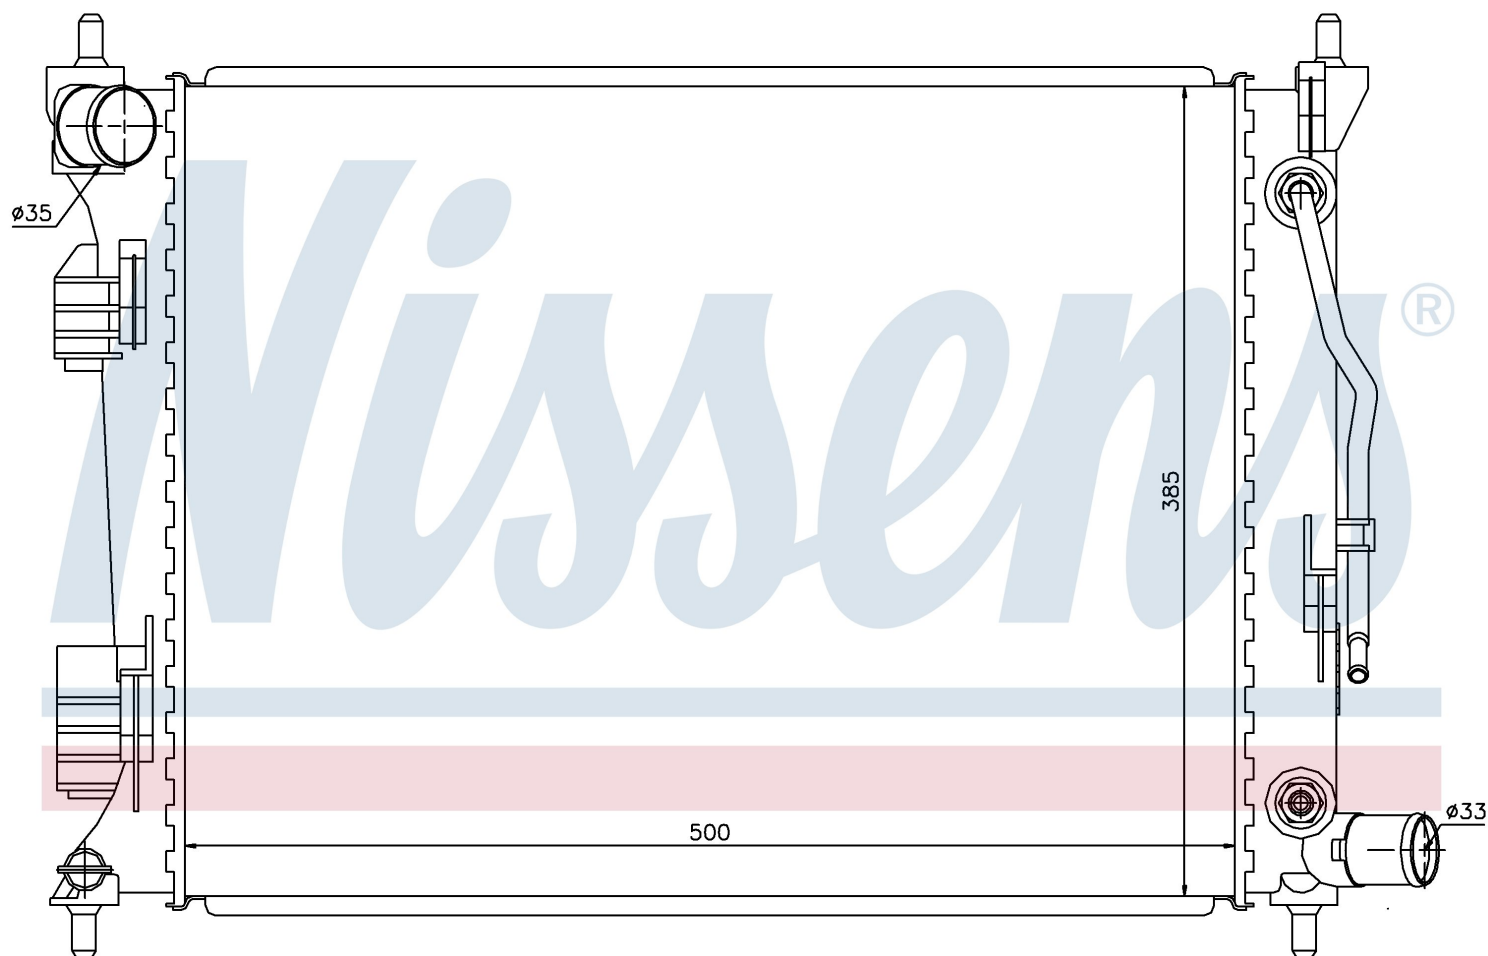

Номер продукта | 66757

**Номер продукта 66757**

Производитель	HYUNDAI		
Модельный ряд	ACCENT (11-)		
Модель	1.4 i 16V		
Коробка передач	Automatic		
Система А/С	With/Without air conditioning		
Топливо	Gasoline		
Вес брутто	3,20 kg		
Период	7/2011->		
Размер (В x Ш x Г)	500 x 390 x 15 mm		
Материал	Plastic/Aluminium		
<b>Оригинальные номера</b>			
253101R050	253100U050	253104L050	

Номер продукта | 66757

**Номер продукта 66757**

Производитель	HYUNDAI		
Модельный ряд	ACCENT (11-)		
Модель	1.6 i 16V		
Коробка передач	Automatic		
Система А/С	With/Without air conditioning		
Топливо	Gasoline		
Вес брутто	3,20 kg		
Период	7/2011->		
Размер (В x Ш x Г)	500 x 390 x 15 mm		
Материал	Plastic/Aluminium		
<b>Оригинальные номера</b>			
253101R050	253100U050	253104L050	