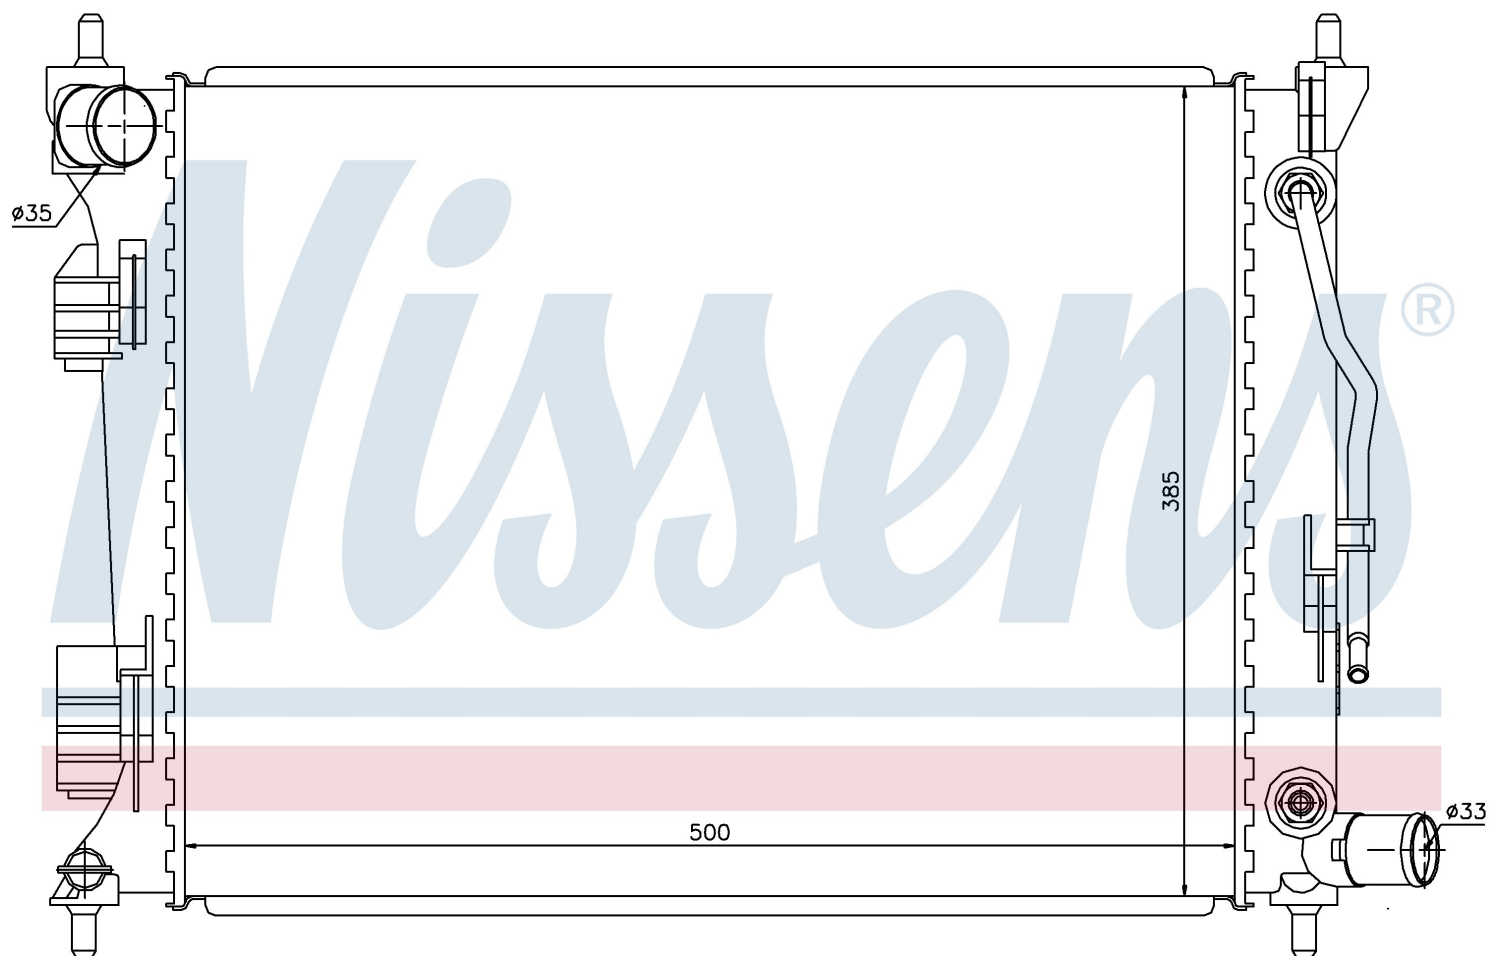

Номер продукта | 66757

Номер продукта 66757

Производитель	HYUNDAI		
Модельный ряд	SOLARIS (11-)		
Модель	1.6 i 16V		
Коробка передач	Automatic		
Система А/С	With/Without air conditioning		
Топливо	Gasoline		
Вес брутто	3,20 kg		
Период	7/2011->		
Размер (В x Ш x Г)	500 x 390 x 15 mm		
Материал	Plastic/Aluminium		
Оригинальные номера			
253101R050	253100U050	253104L050