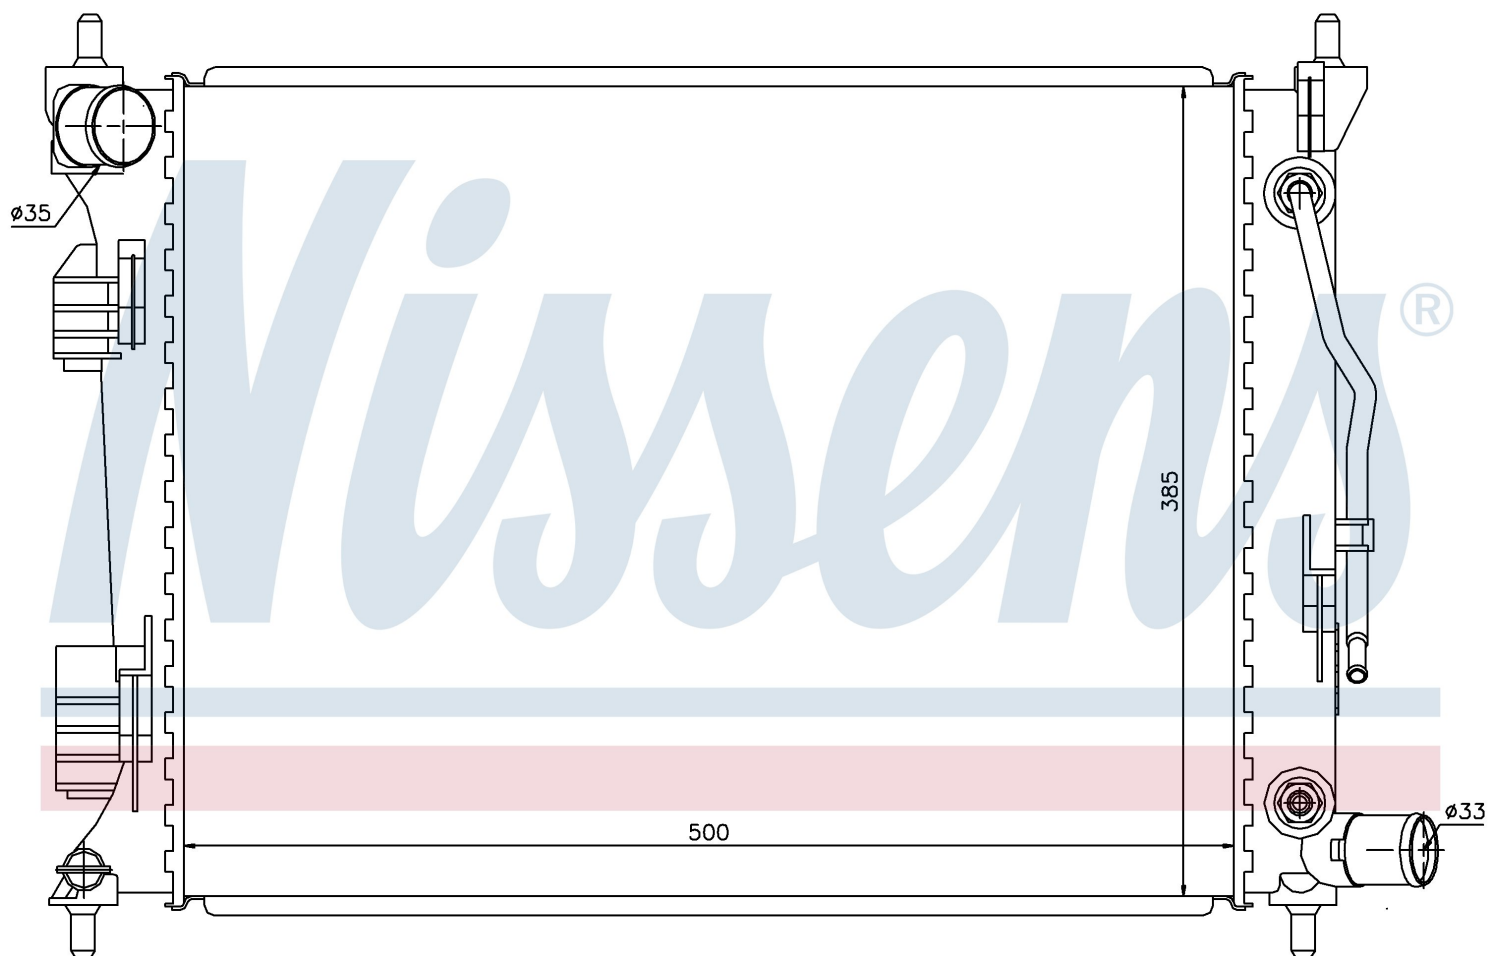

Номер продукта | 66757

Номер продукта 66757

Производитель	HYUNDAI		
Модельный ряд	SOLARIS (11-)		
Модель	1.4 i 16V		
Коробка передач	Automatic		
Система А/С	With/Without air conditioning		
Топливо	Gasoline		
Вес брутто	3,20 kg		
Период	7/2011->		
Размер (В x Ш x Г)	500 x 390 x 15 mm		
Материал	Plastic/Aluminium		
Оригинальные номера			
253101R050	253100U050	253104L050