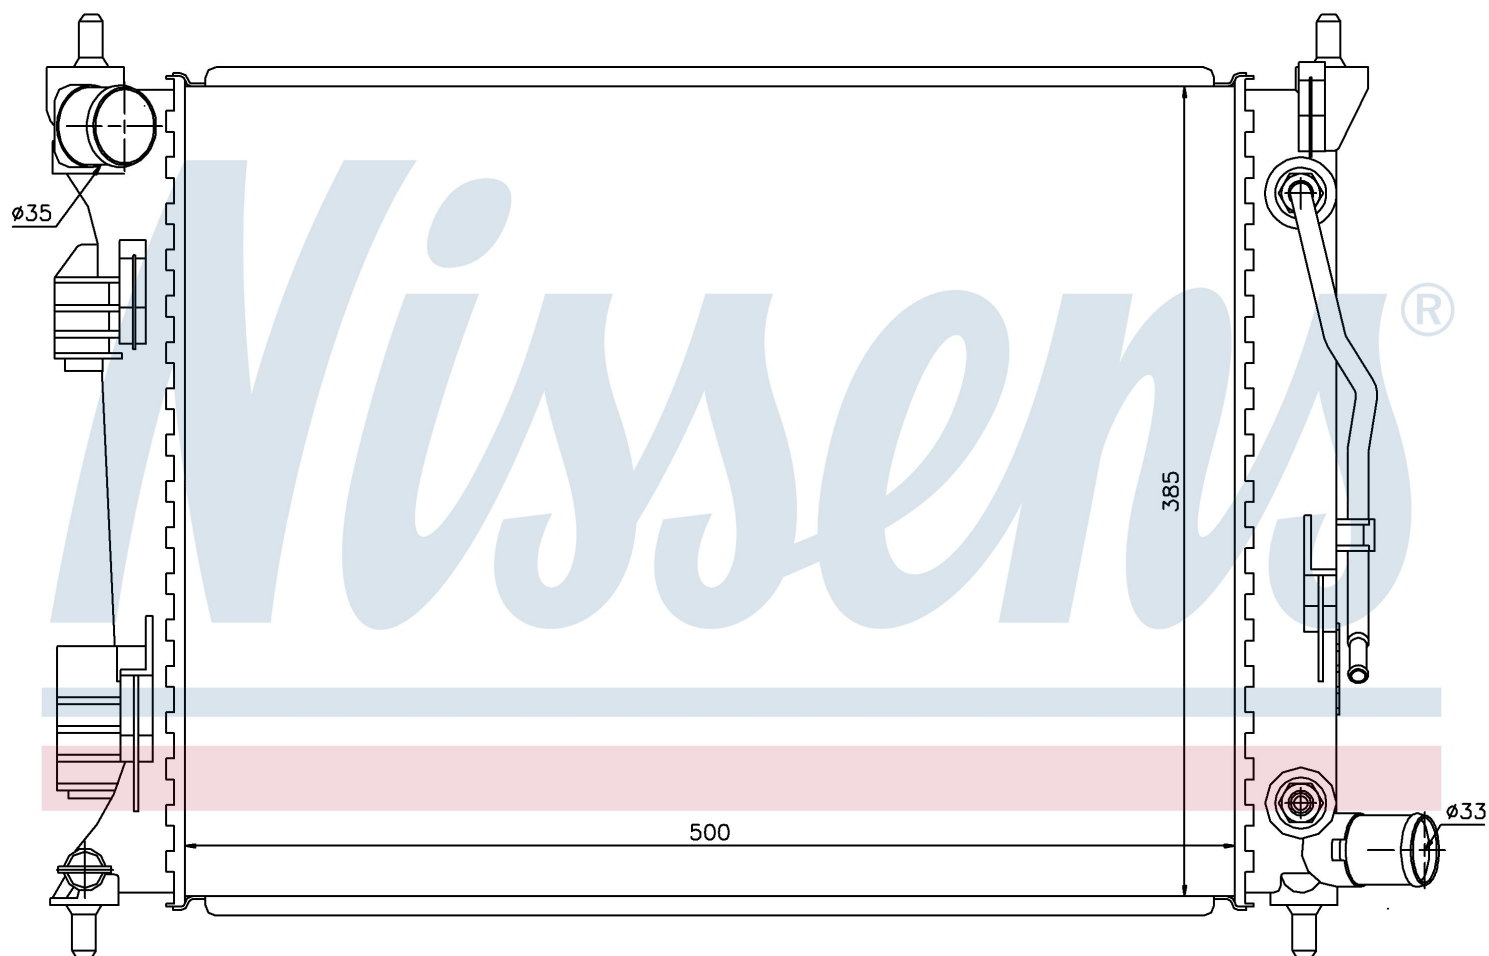

Номер продукта | 66757

**Номер продукта 66757**

Производитель	HYUNDAI		
Модельный ряд	ACCENT (11-)		
Модель	1.4 i 16V		
Коробка передач	Automatic		
Система А/С	With/Without air conditioning		
Топливо	Gasoline		
Вес брутто	3,20 kg		
Период	7/2011->		
Размер (В x Ш x Г)	500 x 390 x 15 mm		
Материал	Plastic/Aluminium		
<b>Оригинальные номера</b>			
253101R050	253100U050	253104L050	

Номер продукта | 66757

**Номер продукта 66757**

Производитель	HYUNDAI		
Модельный ряд	ACCENT (11-)		
Модель	1.6 i 16V		
Коробка передач	Automatic		
Система А/С	With/Without air conditioning		
Топливо	Gasoline		
Вес брутто	3,20 kg		
Период	7/2011->		
Размер (В x Ш x Г)	500 x 390 x 15 mm		
Материал	Plastic/Aluminium		
<b>Оригинальные номера</b>			
253101R050	253100U050	253104L050	