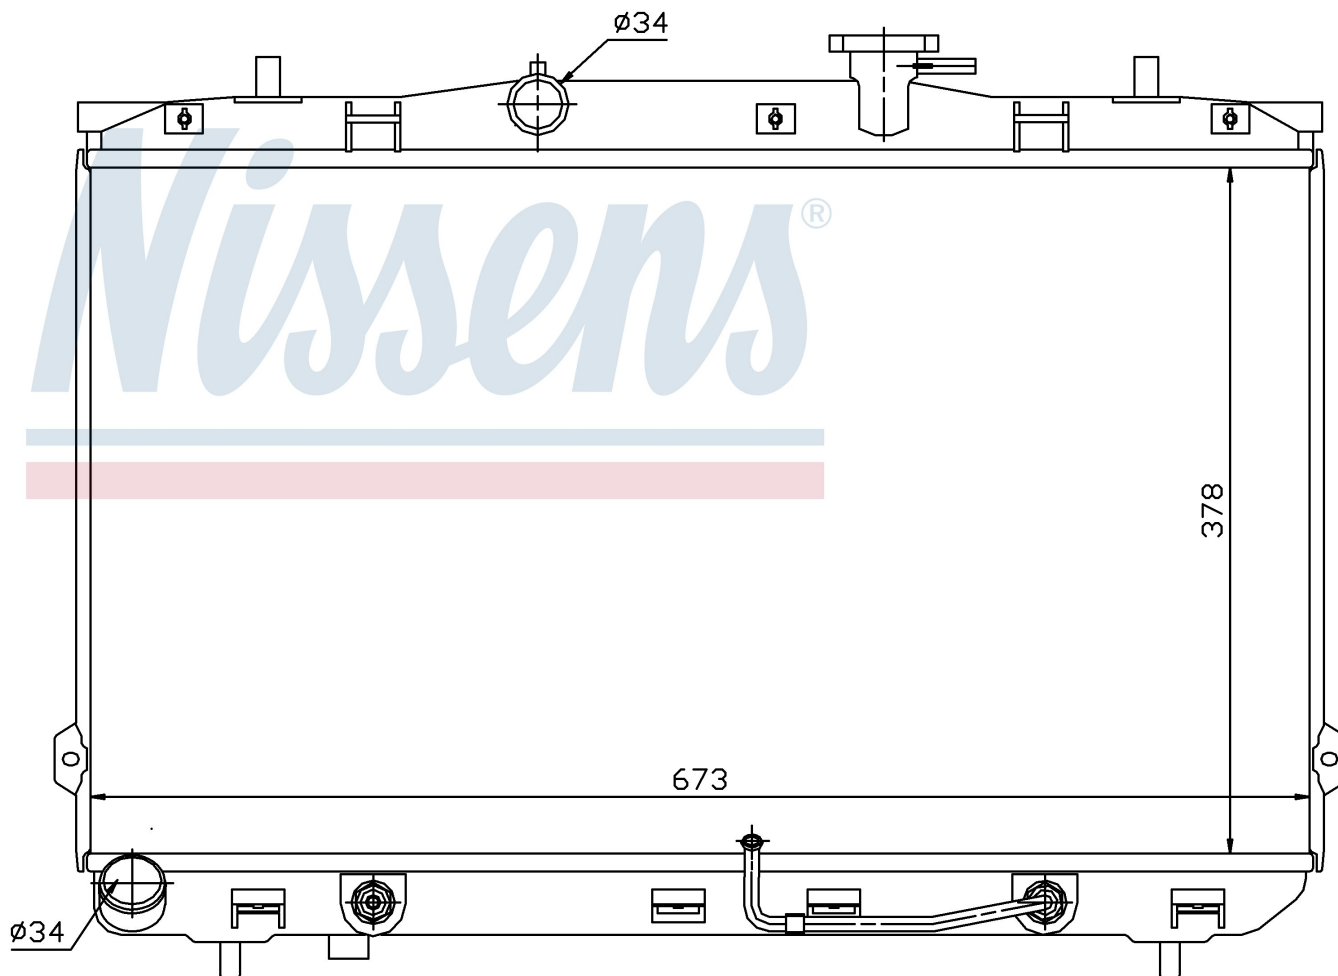

Номер продукта | 67025

**Номер продукта 67025**

Производитель	HYUNDAI
Модельный ряд	LANTRA (00-)
Модель	1.6 i 16V
Коробка передач	Automatic
Система А/С	With/Without air conditioning
Топливо	Gasoline
Двигатель	G4ED-G
Вес брутто	4,72 kg
Период	4/2000->
Размер (В x Ш x Г)	378 x 673 x 16 mm
Материал	Plastic/Aluminium
<b>Оригинальные номера</b>	
25310-2D510	

Номер продукта | 67025

**Номер продукта 67025**

Производитель	HYUNDAI
Модельный ряд	LANTRA (00-)
Модель	2.0 CRDi
Коробка передач	Automatic
Система А/С	With/Without air conditioning
Топливо	Diesel
Двигатель	D4EA
Вес брутто	4,72 kg
Период	4/2000->
Размер (В x Ш x Г)	378 x 673 x 16 mm
Материал	Plastic/Aluminium
<b>Оригинальные номера</b>	
25310-2D510	

Номер продукта | 67025

**Номер продукта 67025**

Производитель	HYUNDAI
Модельный ряд	LANTRA (00-)
Модель	2.0 i 16V
Коробка передач	Automatic
Система А/С	With/Without air conditioning
Топливо	Gasoline
Двигатель	G4GC-G
Вес брутто	4,72 kg
Период	4/2000->
Размер (В x Ш x Г)	378 x 673 x 16 mm
Материал	Plastic/Aluminium
<b>Оригинальные номера</b>	
25310-2D510	

Номер продукта | 67025

**Номер продукта 67025**

Производитель	HYUNDAI
Модельный ряд	LANTRA (00-)
Модель	1.5 i
Коробка передач	Automatic
Система А/С	With/Without air conditioning
Топливо	Gasoline
Двигатель	G4EK
Вес брутто	4,72 kg
Период	4/2000->
Размер (В x Ш x Г)	378 x 673 x 16 mm
Материал	Plastic/Aluminium
<b>Оригинальные номера</b>	
25310-2D510	