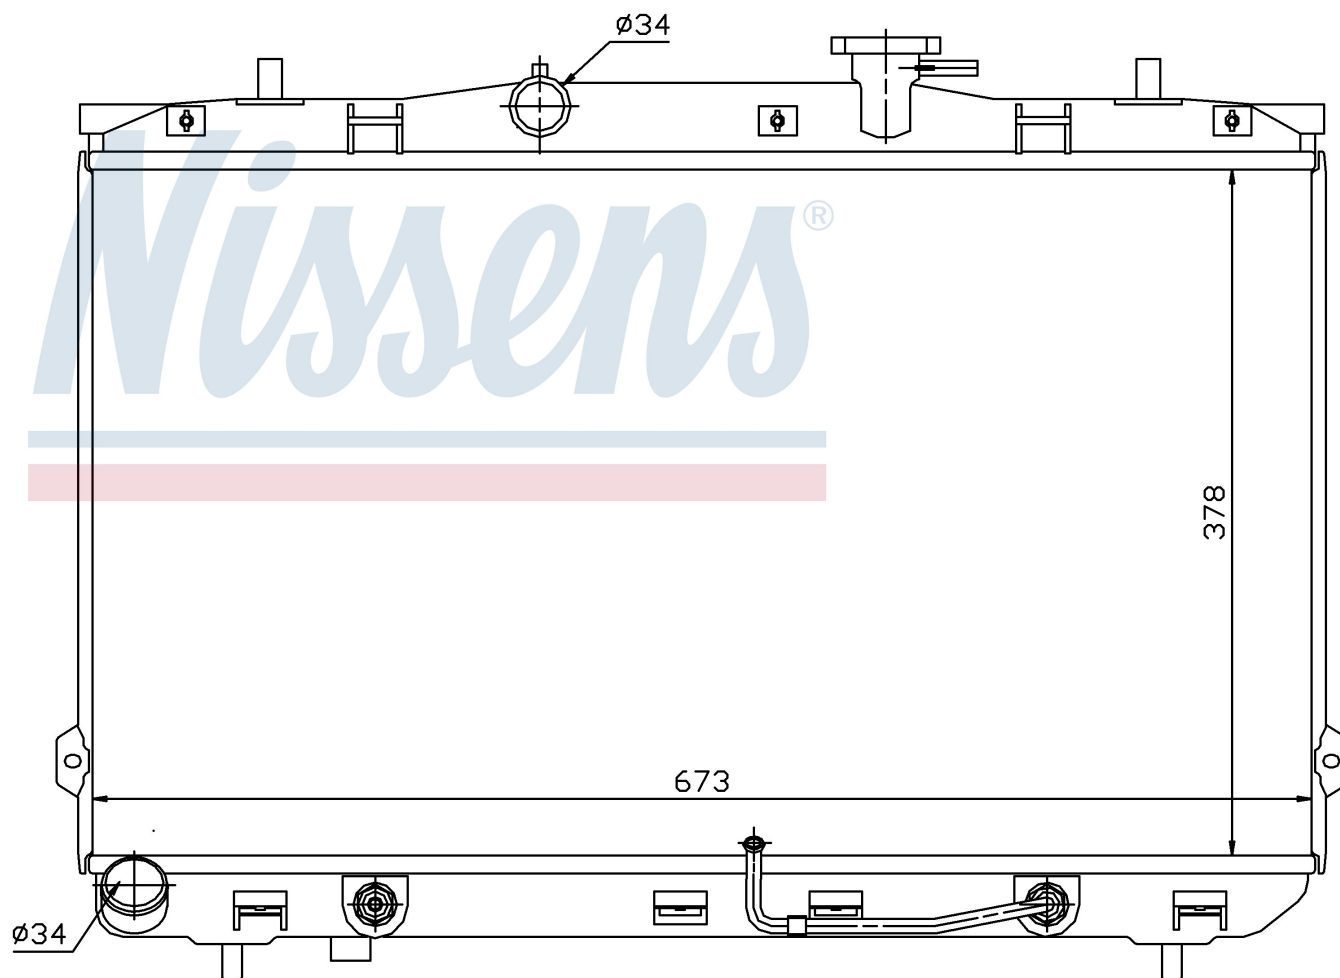

Номер продукта | 67025

**Номер продукта 67025**

Производитель	HYUNDAI
Модельный ряд	LANTRA (00-)
Модель	1.6 i 16V
Коробка передач	Automatic
Система А/С	With/Without air conditioning
Топливо	Gasoline
Двигатель	G4ED-G
Вес брутто	4,72 kg
Период	4/2000->
Размер (В x Ш x Г)	378 x 673 x 16 mm
Материал	Plastic/Aluminium
<b>Оригинальные номера</b>	
25310-2D510	

Номер продукта | 67025

**Номер продукта 67025**

Производитель	HYUNDAI
Модельный ряд	LANTRA (00-)
Модель	2.0 CRDi
Коробка передач	Automatic
Система А/С	With/Without air conditioning
Топливо	Diesel
Двигатель	D4EA
Вес брутто	4,72 kg
Период	4/2000->
Размер (В x Ш x Г)	378 x 673 x 16 mm
Материал	Plastic/Aluminium
<b>Оригинальные номера</b>	
25310-2D510	

Номер продукта | 67025

**Номер продукта 67025**

Производитель	HYUNDAI
Модельный ряд	LANTRA (00-)
Модель	2.0 i 16V
Коробка передач	Automatic
Система А/С	With/Without air conditioning
Топливо	Gasoline
Двигатель	G4GC-G
Вес брутто	4,72 kg
Период	4/2000->
Размер (В x Ш x Г)	378 x 673 x 16 mm
Материал	Plastic/Aluminium
<b>Оригинальные номера</b>	
25310-2D510	

Номер продукта | 67025

**Номер продукта 67025**

Производитель	HYUNDAI
Модельный ряд	LANTRA (00-)
Модель	1.5 i
Коробка передач	Automatic
Система А/С	With/Without air conditioning
Топливо	Gasoline
Двигатель	G4EK
Вес брутто	4,72 kg
Период	4/2000->
Размер (В x Ш x Г)	378 x 673 x 16 mm
Материал	Plastic/Aluminium
<b>Оригинальные номера</b>	
25310-2D510	