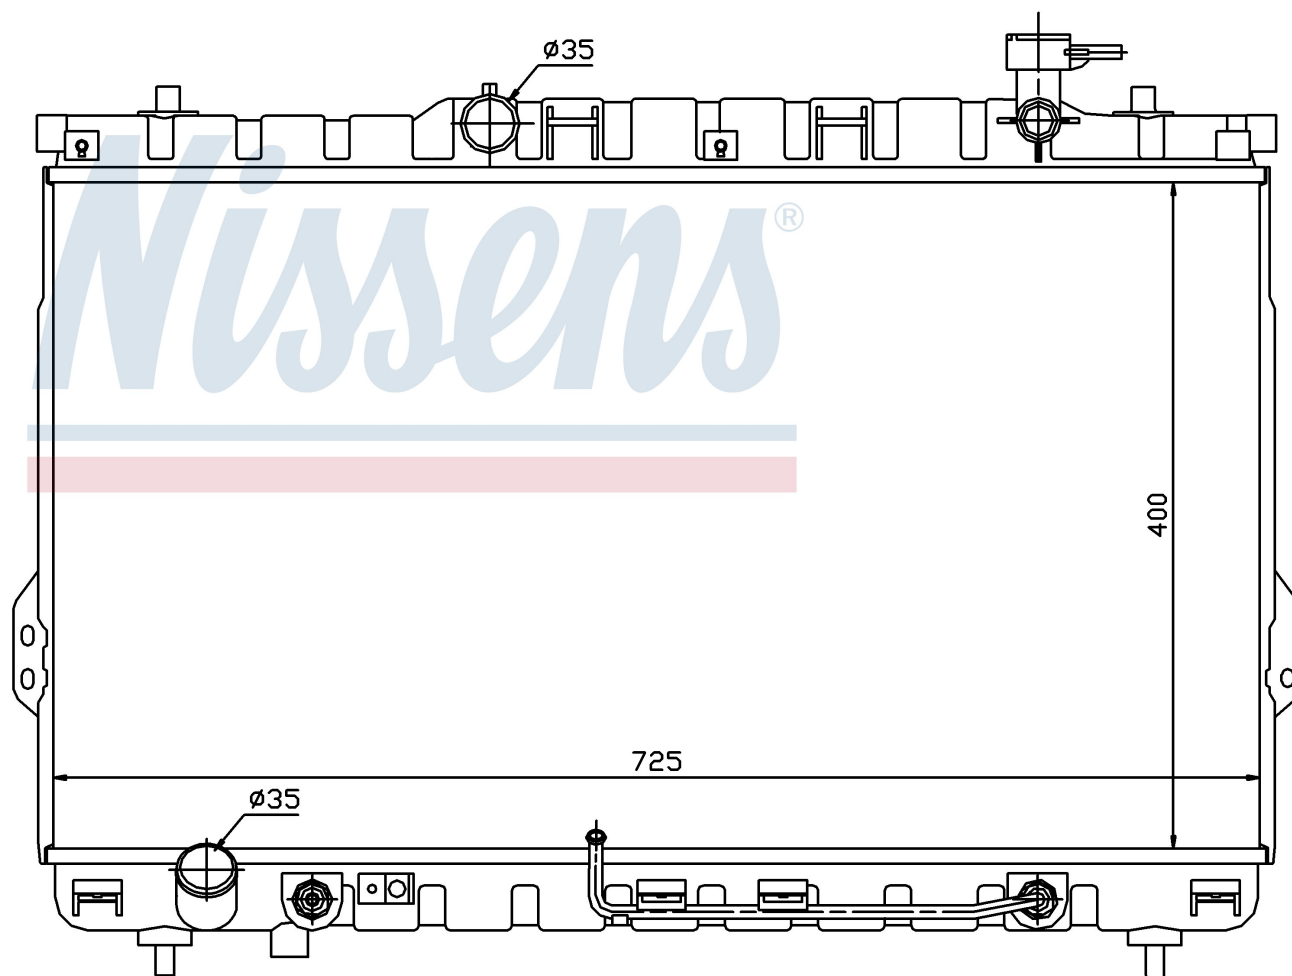

Номер продукта | 67030

**Номер продукта 67030**

Производитель	HYUNDAI
Модельный ряд	SANTA FE (00-)
Модель	2.0 i 16V
Коробка передач	Manual
Система А/С	With/Without air conditioning
Топливо	Gasoline
Двигатель	G4BP
Вес брутто	4,80 kg
Период	6/2000->
Размер (В x Ш x Г)	400 x 725 x 18 mm
Материал	Plastic/Aluminium

Оригинальные номера

25310-26000	25310-26050	25310-26000	25310-26070
-------------	-------------	-------------	-------------

Номер продукта | 67030

**Номер продукта 67030**

Производитель	HYUNDAI
Модельный ряд	SANTA FE (00-)
Модель	2.4 i 16V
Коробка передач	Automatic
Система А/С	With/Without air conditioning
Топливо	Gasoline
Двигатель	G4JS-G
Вес брутто	4,80 kg
Период	6/2000->
Размер (В x Ш x Г)	400 x 725 x 18 mm
Материал	Plastic/Aluminium

Оригинальные номера

25310-26000	25310-26050	25310-26000	25310-26070
-------------	-------------	-------------	-------------

Номер продукта | 67030

**Номер продукта 67030**

Производитель	HYUNDAI
Модельный ряд	SANTA FE (00-)
Модель	2.7 i V6
Коробка передач	Manual
Система А/С	With/Without air conditioning
Топливо	Gasoline
Двигатель	G6BA-G
Вес брутто	4,80 kg
Период	6/2000->
Размер (В x Ш x Г)	400 x 725 x 18 mm
Материал	Plastic/Aluminium