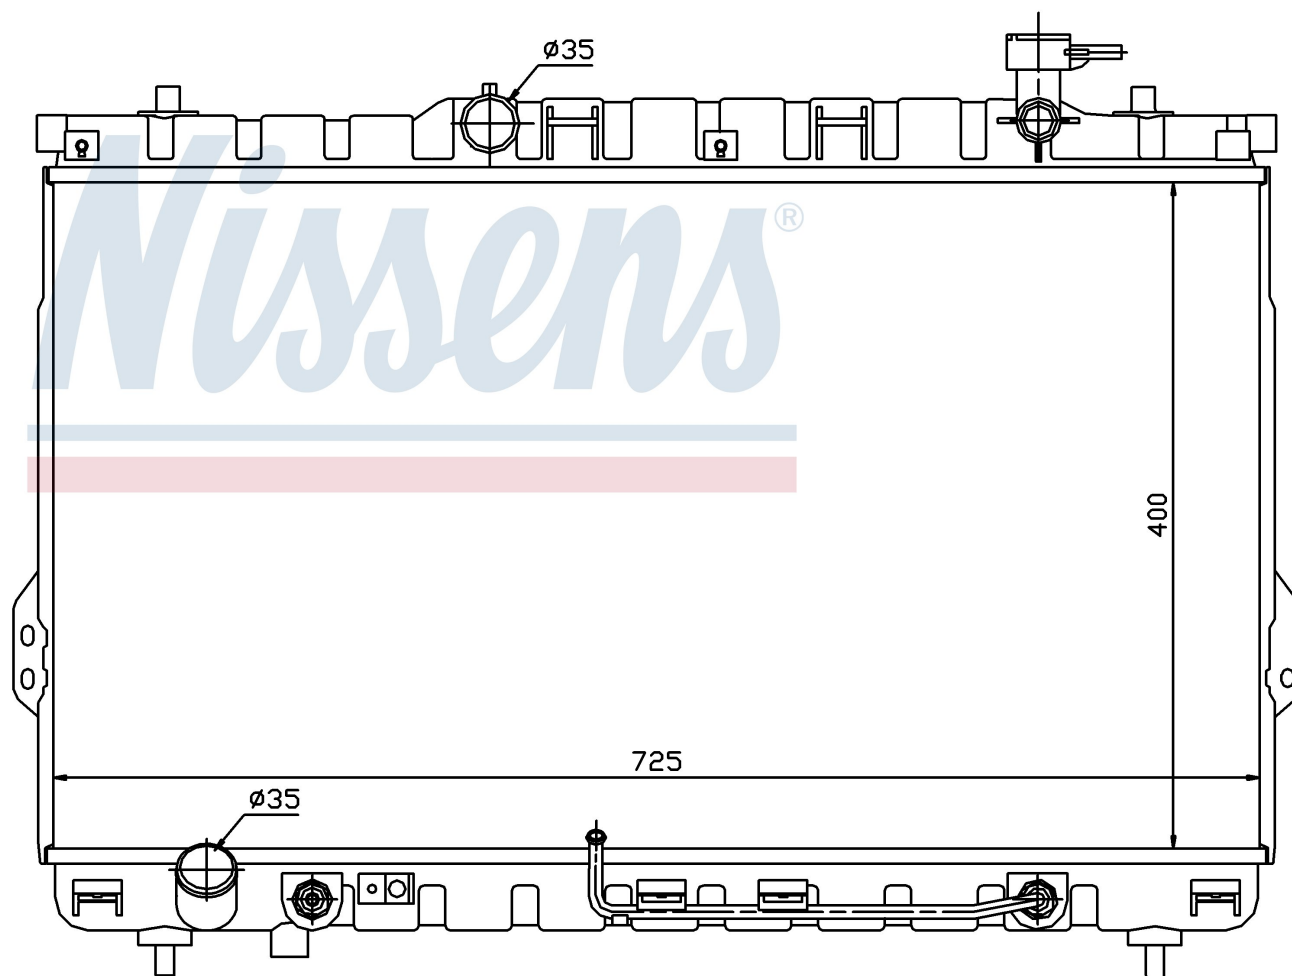

Оригинальные номера

25310-26000	25310-26050	25310-26000	25310-26070
-------------	-------------	-------------	-------------

Номер продукта | 67030

**Номер продукта 67030**

Производитель	HYUNDAI
Модельный ряд	SANTA FE (00-)
Модель	2.4 i 16V
Коробка передач	Automatic
Система А/С	With/Without air conditioning
Топливо	Gasoline
Двигатель	G4JS-G
Вес брутто	4,80 kg
Период	6/2000->
Размер (В x Ш x Г)	400 x 725 x 18 mm
Материал	Plastic/Aluminium

Оригинальные номера

25310-26000	25310-26050	25310-26000	25310-26070
-------------	-------------	-------------	-------------

Номер продукта | 67030

**Номер продукта 67030**

Производитель	HYUNDAI
Модельный ряд	SANTA FE (00-)
Модель	2.7 i V6
Коробка передач	Manual
Система А/С	With/Without air conditioning
Топливо	Gasoline
Двигатель	G6BA-G
Вес брутто	4,80 kg
Период	6/2000->
Размер (В x Ш x Г)	400 x 725 x 18 mm
Материал	Plastic/Aluminium