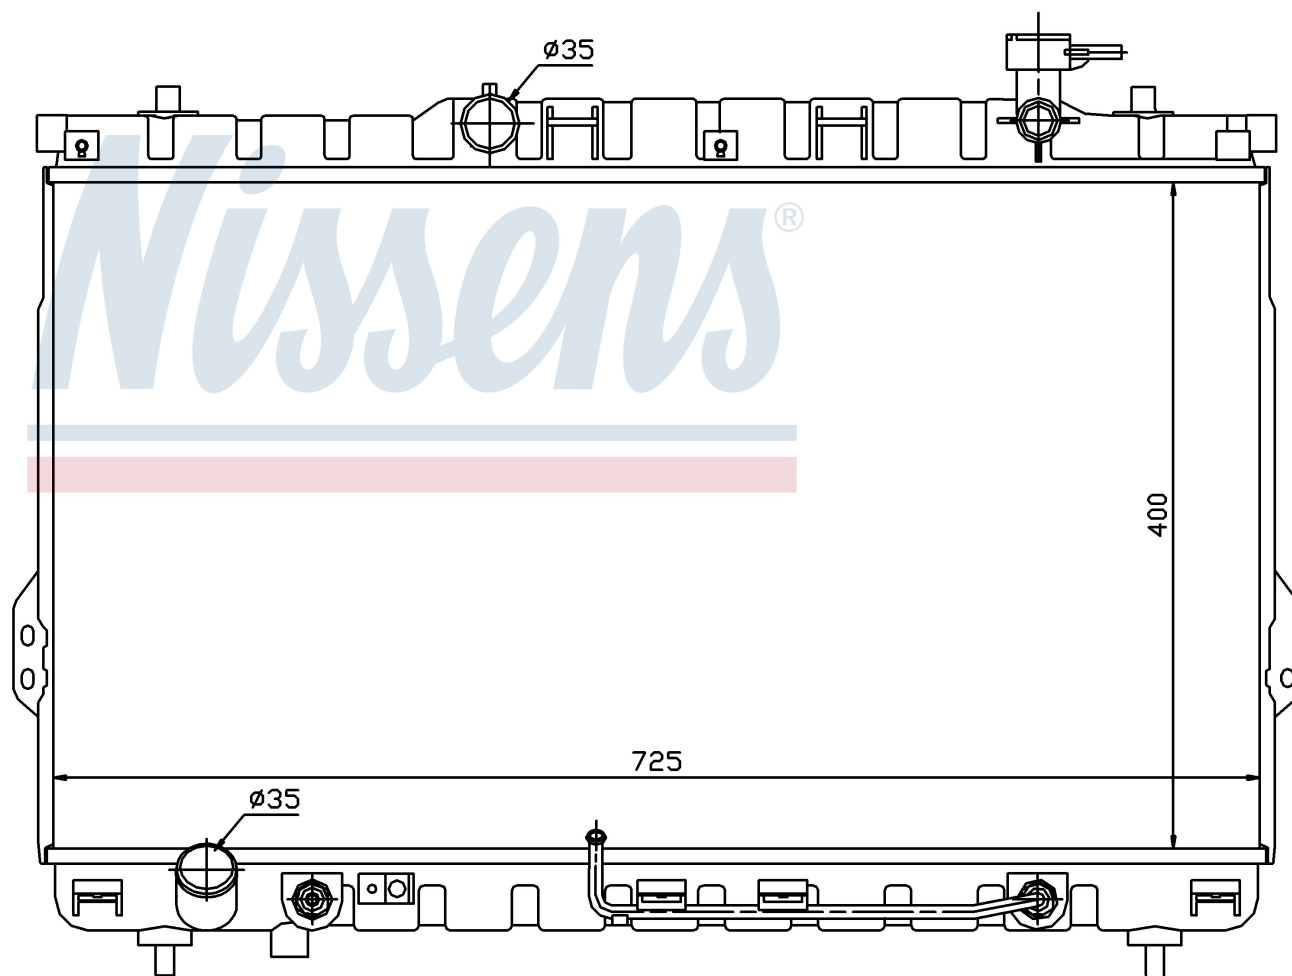

Номер продукта | 67030

Номер продукта 67030

Производитель	HYUNDAI
Модельный ряд	SANTA FE (00-)
Модель	2.0 i 16V
Коробка передач	Manual
Система А/С	With/Without air conditioning
Топливо	Gasoline
Двигатель	G4BP
Вес брутто	4,80 kg
Период	6/2000->
Размер (В x Ш x Г)	400 x 725 x 18 mm
Материал	Plastic/Aluminium

Оригинальные номера

25310-26000	25310-26050	25310-26000	25310-26070