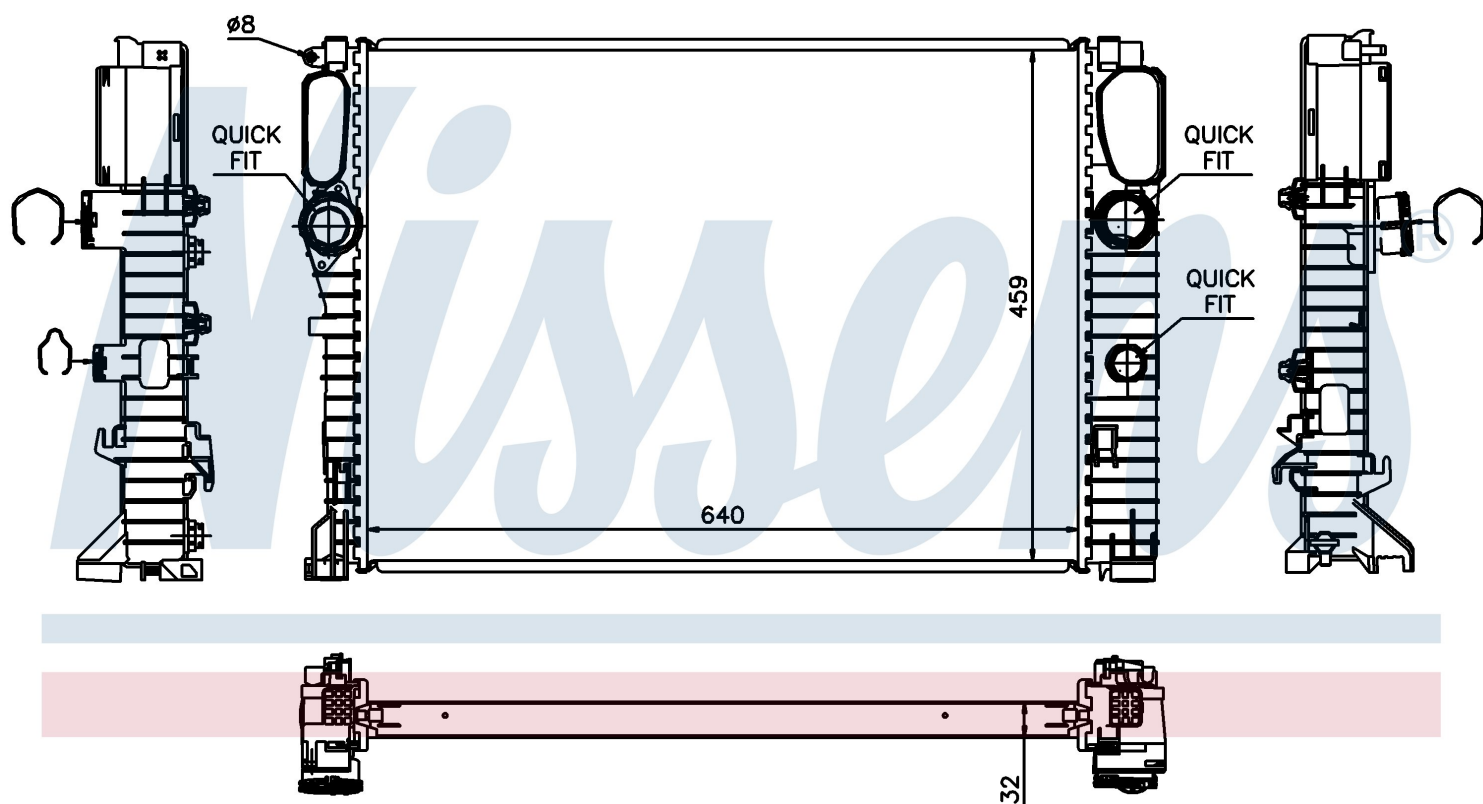

Номер продукта | 67102A

Номер продукта 67102A	
Производитель	MERCEDES
Модельный ряд	E-CLASS W 211 (02-)
Модель	E 300 BLUETEC
Коробка передач	Manual
Система А/С	With/Without air conditioning
Топливо	Diesel
Двигатель	M 642.920
Вес брутто	6,96 kg
Период	9/2002->
Размер (В x Ш x Г)	640 x 459 x 32 mm
Материал	Plastic/Aluminium
Оригинальные номера	
211 500 34 02	A2115003402