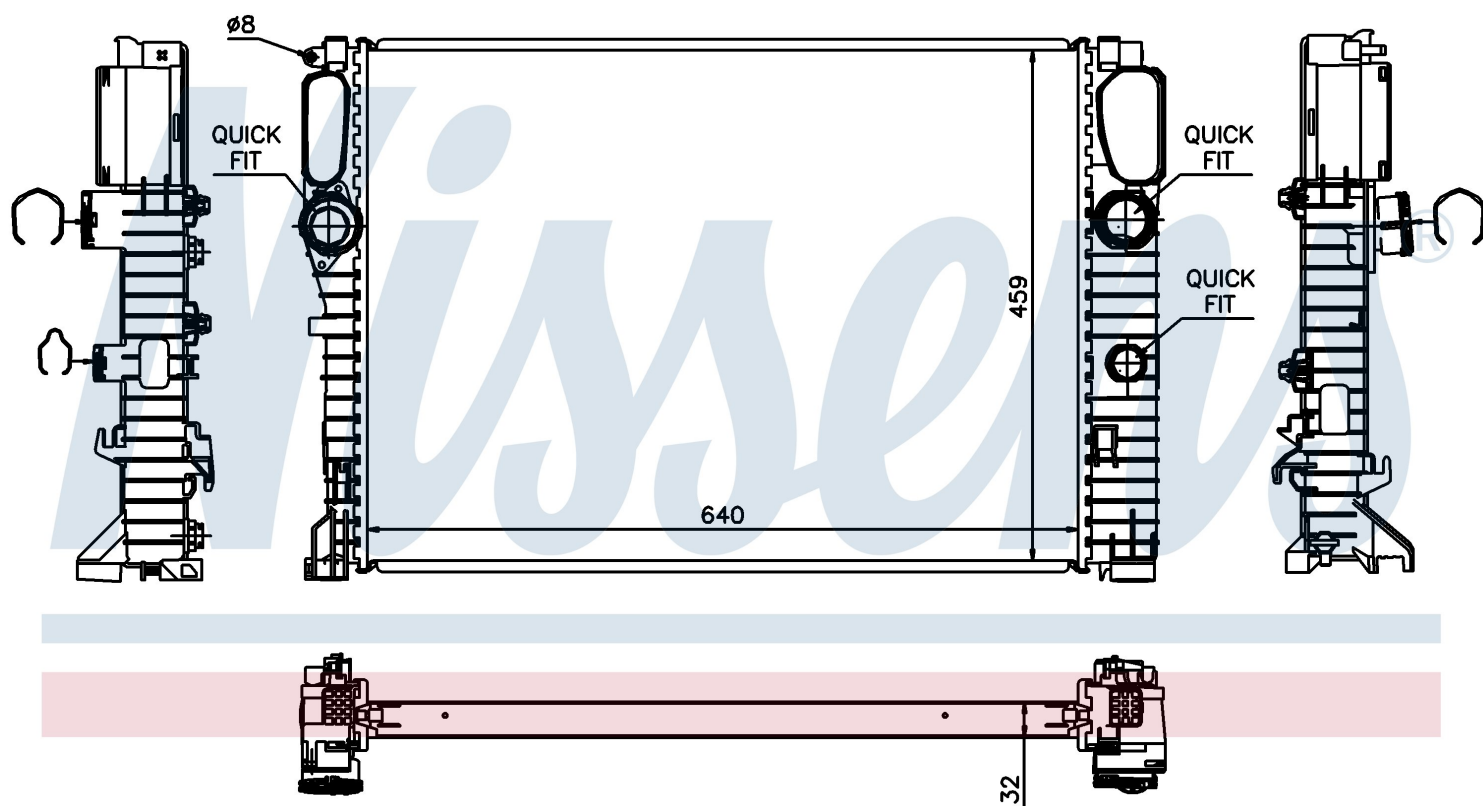

Номер продукта | 67102A

**Номер продукта 67102A**

Производитель	MERCEDES
Модельный ряд	CLS-CLASS W 219 (04-)
Модель	CLS 320 CDI
Коробка передач	Manual/Automatic
Система А/С	With air conditioning
Топливо	Diesel
Двигатель	M 642.920
Вес брутто	6,96 kg
Период	1/2005->
Размер (В x Ш x Г)	640 x 459 x 32 mm
Материал	Plastic/Aluminium
Оригинальные номера	
211 500 34 02	A2115003402

Номер продукта | 67102A

**Номер продукта 67102A**

Производитель	MERCEDES
Модельный ряд	CLS-CLASS W 219 (04-)
Модель	CLS 350 CDI
Коробка передач	Manual/Automatic
Система А/С	With air conditioning
Топливо	Diesel
Двигатель	M 642.920
Вес брутто	6,96 kg
Период	1/2005->
Размер (В x Ш x Г)	640 x 459 x 32 mm
Материал	Plastic/Aluminium
Оригинальные номера	
211 500 34 02	A2115003402

Номер продукта | 67102A

Номер продукта 67102A	
Производитель	MERCEDES
Модельный ряд	E-CLASS W 211 (02-)
Модель	E 280 CDI
Коробка передач	Manual/Automatic
Система А/С	With/Without air conditioning
Топливо	Diesel
Двигатель	M 642.920
Вес брутто	6,96 kg
Период	9/2002->
Размер (В x Ш x Г)	640 x 459 x 32 mm
Материал	Plastic/Aluminium
Оригинальные номера	
211 500 34 02	A2115003402

Номер продукта | 67102A

**Номер продукта 67102A**

Производитель	MERCEDES
Модельный ряд	E-CLASS W 211 (02-)
Модель	E 280 CDI
Коробка передач	Manual/Automatic
Система А/С	With/Without air conditioning
Топливо	Diesel
Двигатель	M 648.961
Вес брутто	6,96 kg
Период	9/2002->
Размер (В x Ш x Г)	640 x 459 x 32 mm
Материал	Plastic/Aluminium
Оригинальные номера	
211 500 34 02	A2115003402