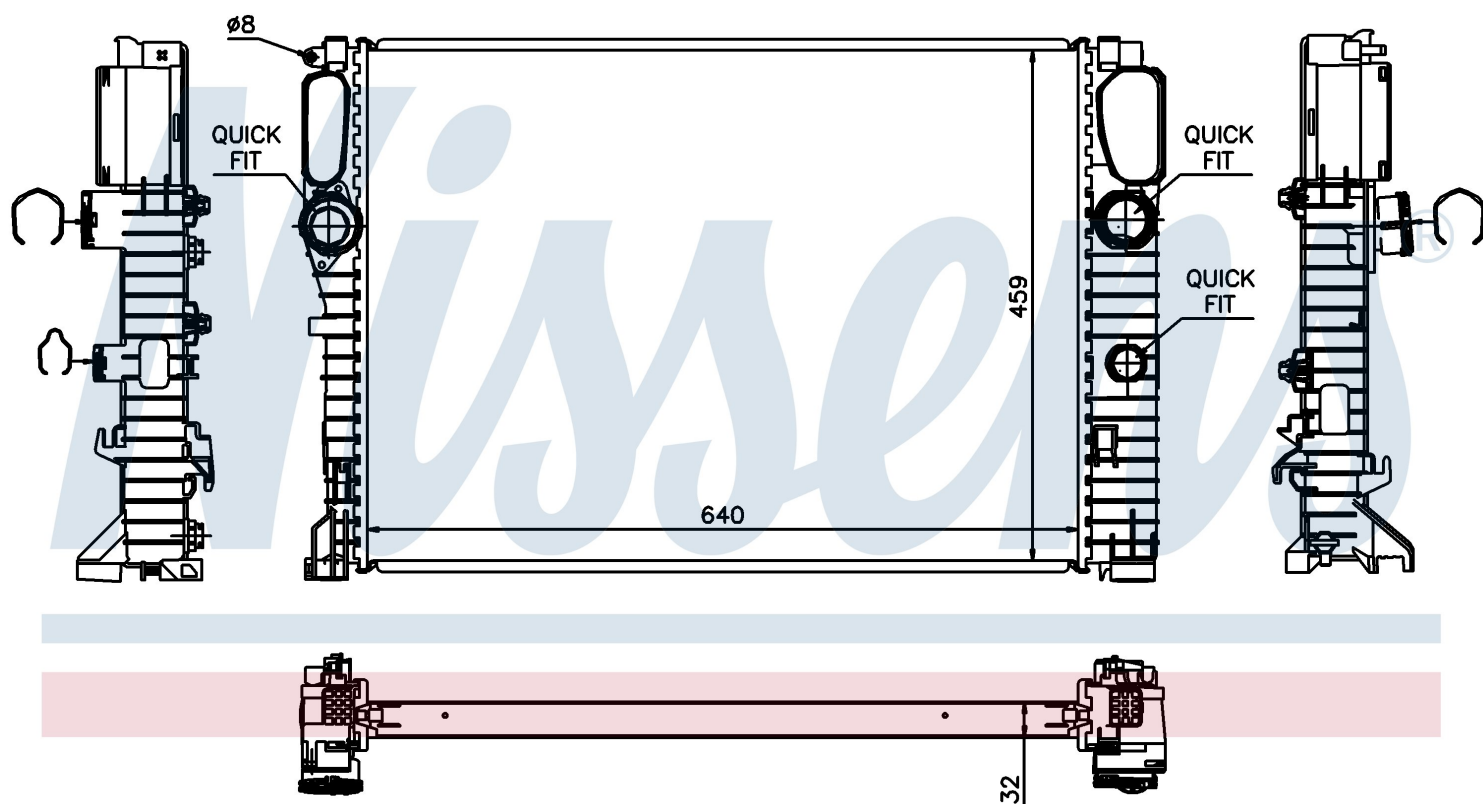

Номер продукта | 67102A

Номер продукта 67102A	
Производитель	MERCEDES
Модельный ряд	E-CLASS W 211 (02-)
Модель	E 550 4-MATIC
Коробка передач	Manual/Automatic
Система А/С	With/Without air conditioning
Топливо	Gasoline
Двигатель	M 273.962
Вес брутто	6,96 kg
Период	9/2002->
Размер (В x Ш x Г)	640 x 459 x 32 mm
Материал	Plastic/Aluminium
Оригинальные номера	
211 500 34 02	A2115003402