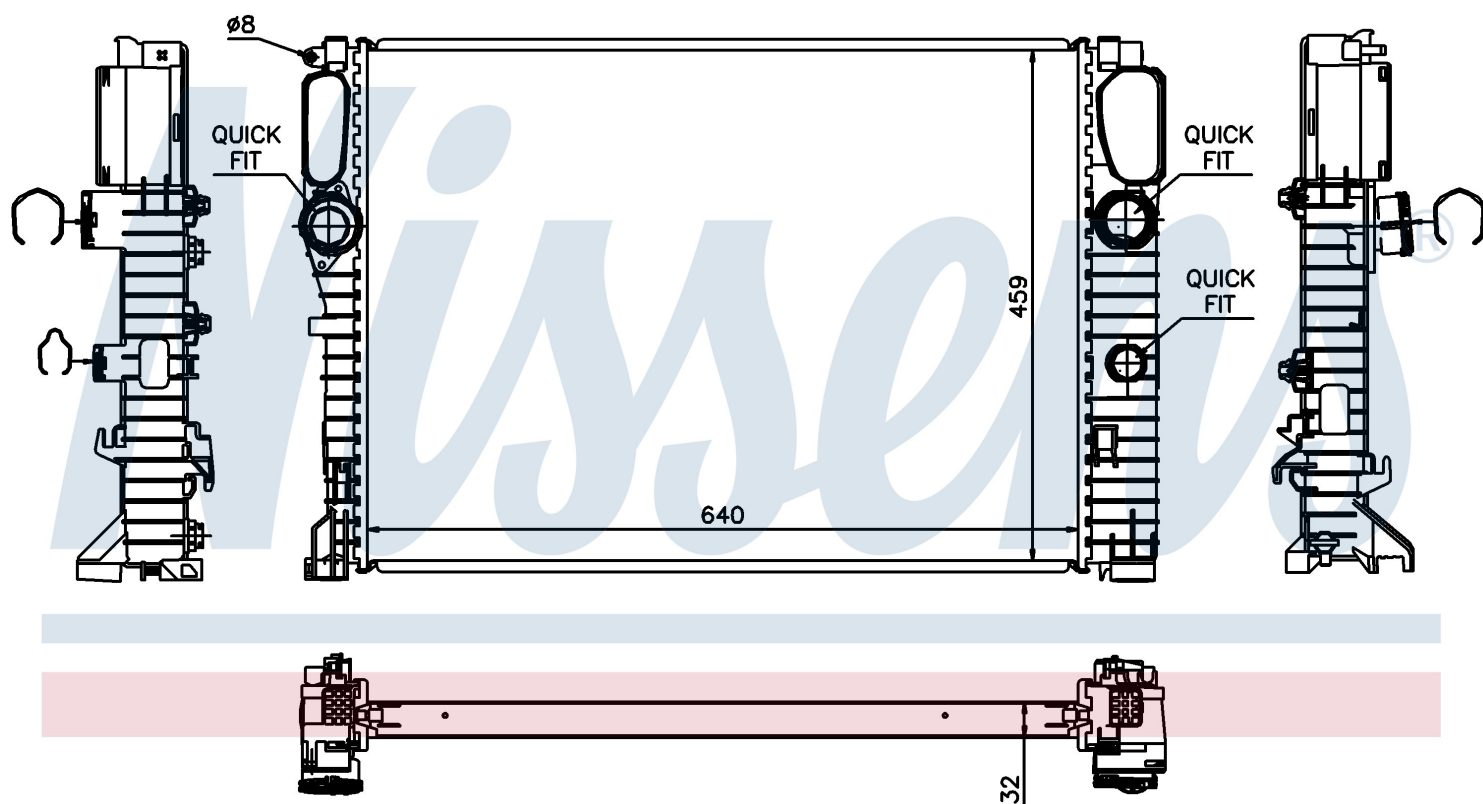

Номер продукта | 67102A

Номер продукта 67102A

Производитель	MERCEDES
Модельный ряд	E-CLASS W 211 (02-)
Модель	E 500
Коробка передач	Manual/Automatic
Система А/С	With/Without air conditioning
Топливо	Gasoline
Двигатель	M 273.960
Вес брутто	6,96 kg
Период	9/2002->
Размер (В x Ш x Г)	640 x 459 x 32 mm
Материал	Plastic/Aluminium
Оригинальные номера	
211 500 34 02	A2115003402