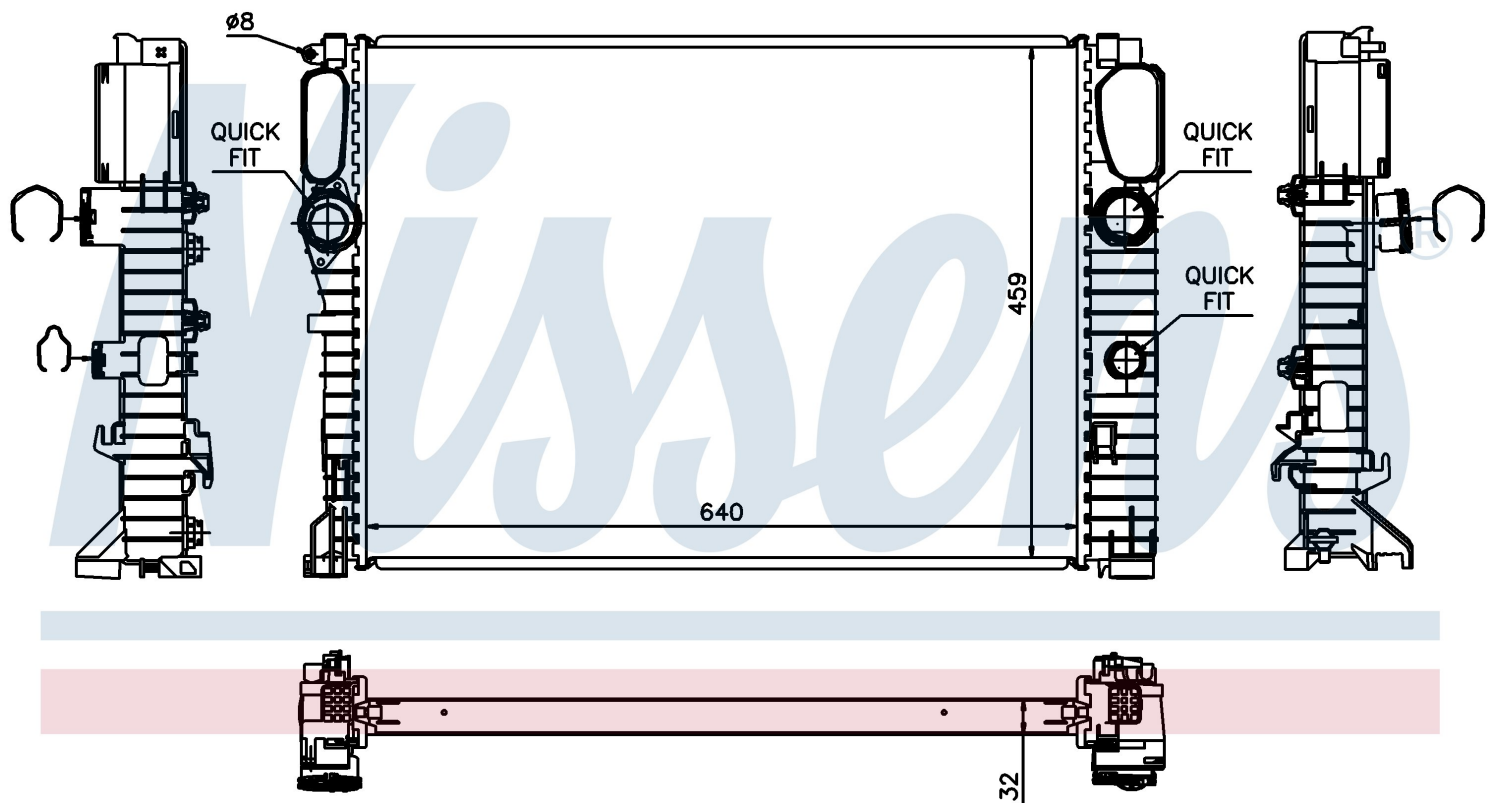

Номер продукта | 67102A

**Номер продукта 67102A**

Производитель	MERCEDES
Модельный ряд	CLS-CLASS W 219 (04-)
Модель	CLS 320 CDI
Коробка передач	Manual/Automatic
Система А/С	With air conditioning
Топливо	Diesel
Двигатель	M 642.920
Вес брутто	6,96 kg
Период	1/2005->
Размер (В x Ш x Г)	640 x 459 x 32 mm
Материал	Plastic/Aluminium
Оригинальные номера	
211 500 34 02	A2115003402

Номер продукта | 67102A

**Номер продукта 67102A**

Производитель	MERCEDES
Модельный ряд	CLS-CLASS W 219 (04-)
Модель	CLS 350 CDI
Коробка передач	Manual/Automatic
Система А/С	With air conditioning
Топливо	Diesel
Двигатель	M 642.920
Вес брутто	6,96 kg
Период	1/2005->
Размер (В x Ш x Г)	640 x 459 x 32 mm
Материал	Plastic/Aluminium
Оригинальные номера	
211 500 34 02	A2115003402

Номер продукта | 67102A

Номер продукта 67102A	
Производитель	MERCEDES
Модельный ряд	E-CLASS W 211 (02-)
Модель	E 280 CDI
Коробка передач	Manual/Automatic
Система А/С	With/Without air conditioning
Топливо	Diesel
Двигатель	M 642.920
Вес брутто	6,96 kg
Период	9/2002->
Размер (В x Ш x Г)	640 x 459 x 32 mm
Материал	Plastic/Aluminium
Оригинальные номера	
211 500 34 02	A2115003402

Номер продукта | 67102A

**Номер продукта 67102A**

Производитель	MERCEDES
Модельный ряд	E-CLASS W 211 (02-)
Модель	E 280 CDI
Коробка передач	Manual/Automatic
Система А/С	With/Without air conditioning
Топливо	Diesel
Двигатель	M 648.961
Вес брутто	6,96 kg
Период	9/2002->
Размер (В x Ш x Г)	640 x 459 x 32 mm
Материал	Plastic/Aluminium
Оригинальные номера	
211 500 34 02	A2115003402