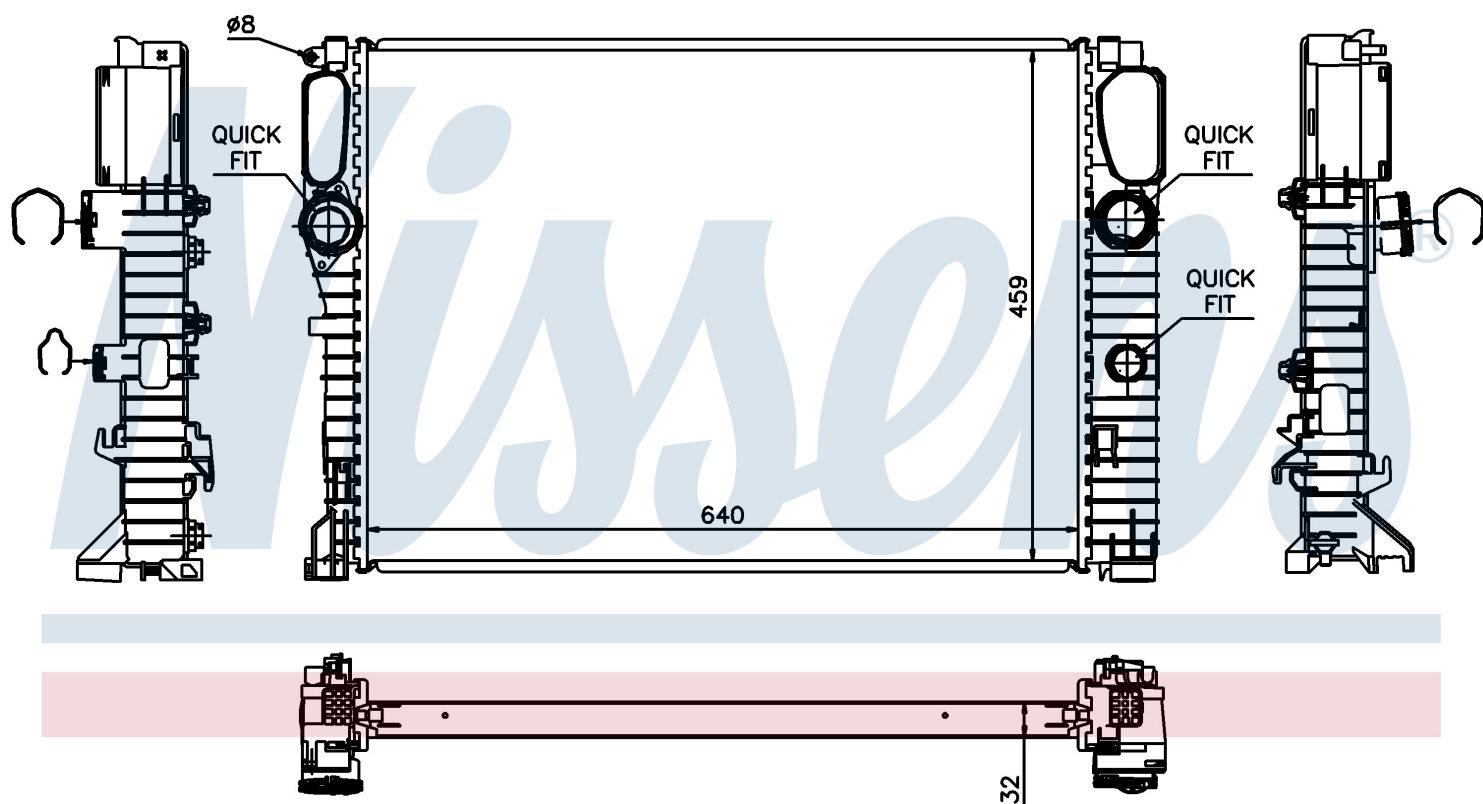

Номер продукта | 67102A

Номер продукта 67102A

Производитель	MERCEDES
Модельный ряд	E-CLASS W 211 (02-)
Модель	E 320 CDI
Коробка передач	Manual/Automatic
Система А/С	With/Without air conditioning
Топливо	Diesel
Двигатель	M 642.920
Вес брутто	6,96 kg
Период	9/2002->
Размер (В x Ш x Г)	640 x 459 x 32 mm
Материал	Plastic/Aluminium
Оригинальные номера	
211 500 34 02	A2115003402