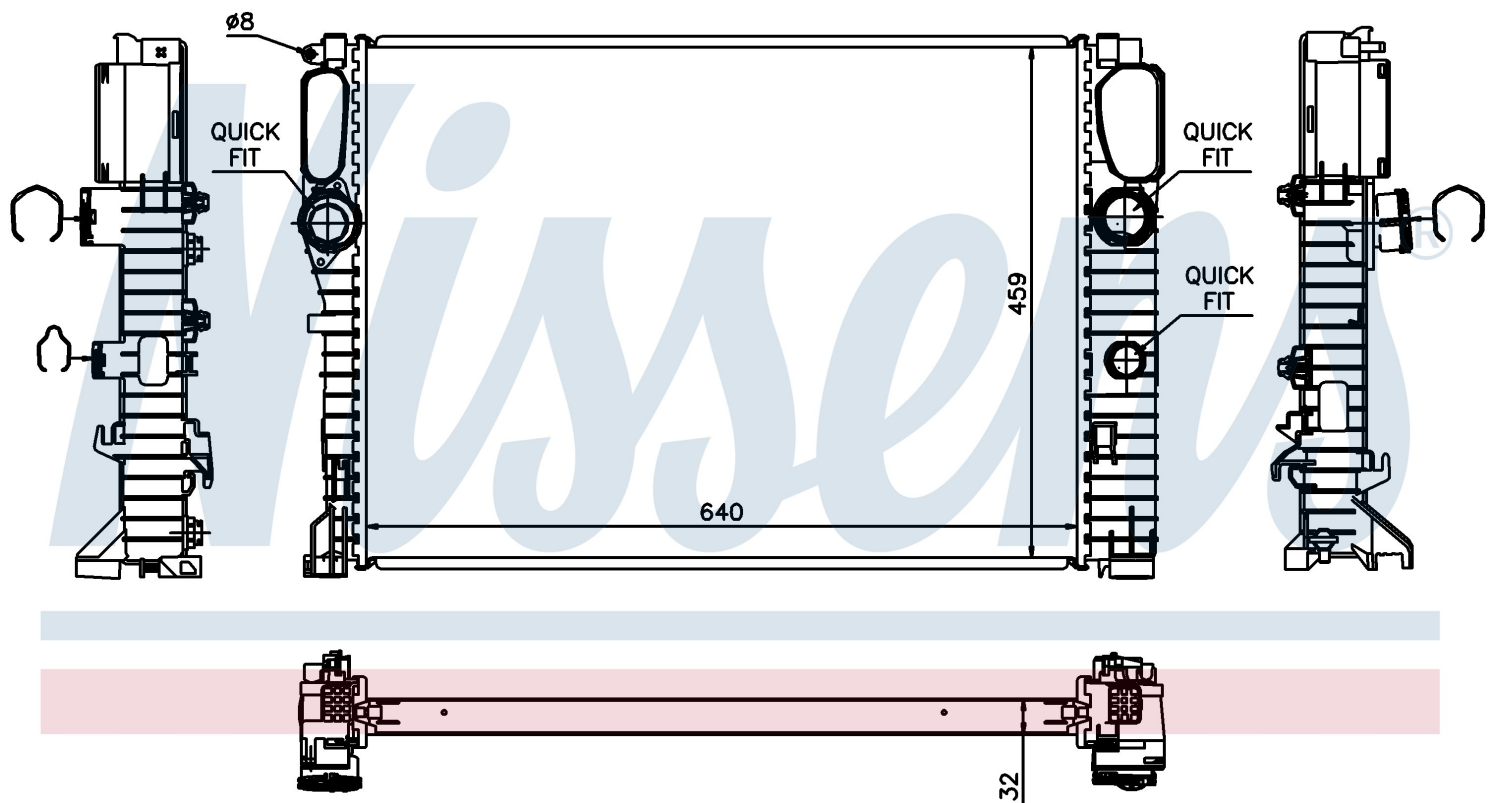

Номер продукта | 67102A

Номер продукта 67102A

Производитель	MERCEDES
Модельный ряд	CLS-CLASS W 219 (04-)
Модель	CLS 320 CDI
Коробка передач	Manual/Automatic
Система А/С	With air conditioning
Топливо	Diesel
Двигатель	M 642.920
Вес брутто	6,96 kg
Период	1/2005->
Размер (В x Ш x Г)	640 x 459 x 32 mm
Материал	Plastic/Aluminium
Оригинальные номера	
211 500 34 02	A2115003402