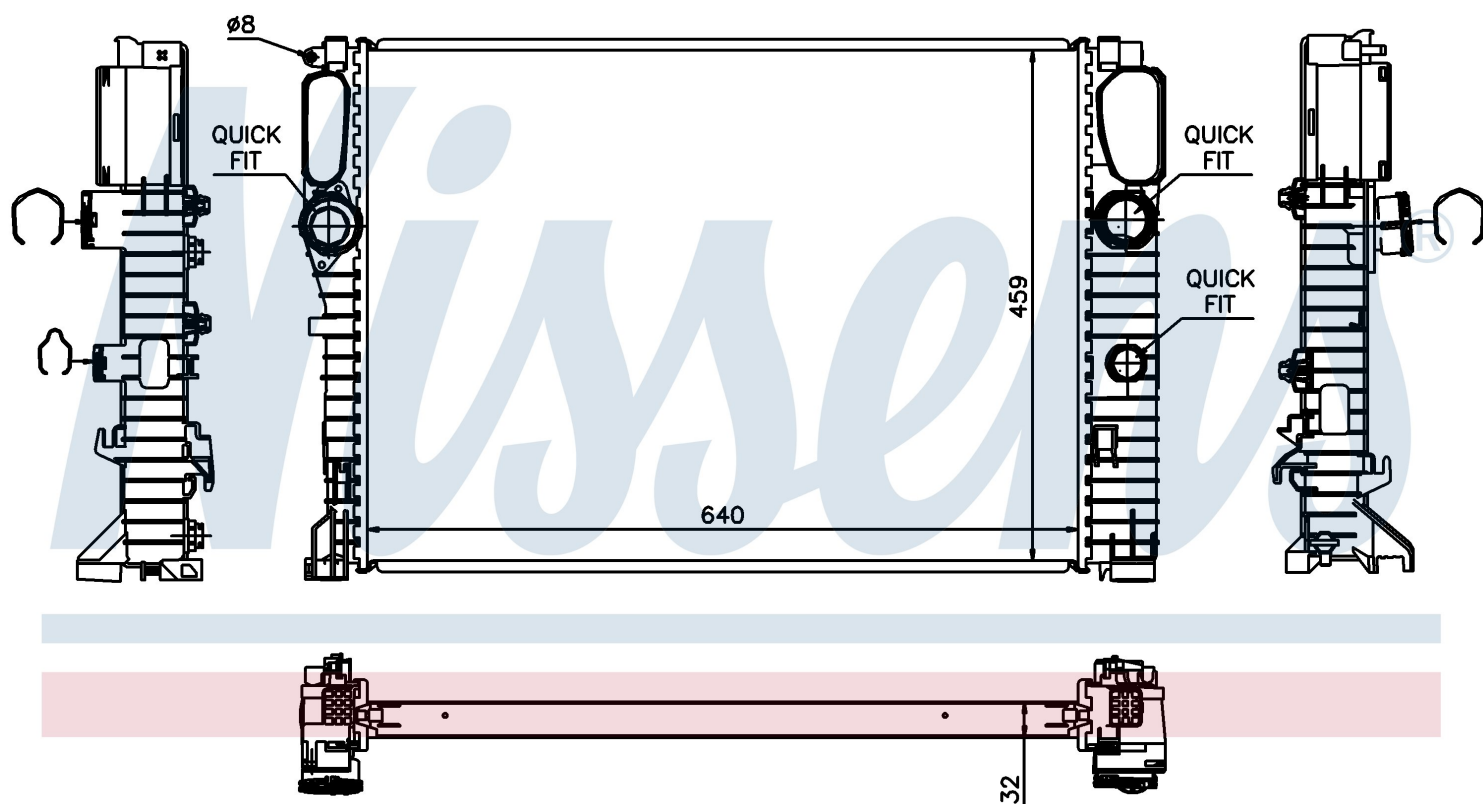

Номер продукта | 67102A

Номер продукта 67102A

Производитель	MERCEDES
Модельный ряд	E-CLASS W 211 (02-)
Модель	E 300 BLUETEC
Коробка передач	Automatic
Система А/С	With/Without air conditioning
Топливо	Diesel
Двигатель	M 642.920
Вес брутто	6,96 kg
Период	9/2002->
Размер (В x Ш x Г)	640 x 459 x 32 mm
Материал	Plastic/Aluminium
Оригинальные номера	
211 500 34 02	A2115003402