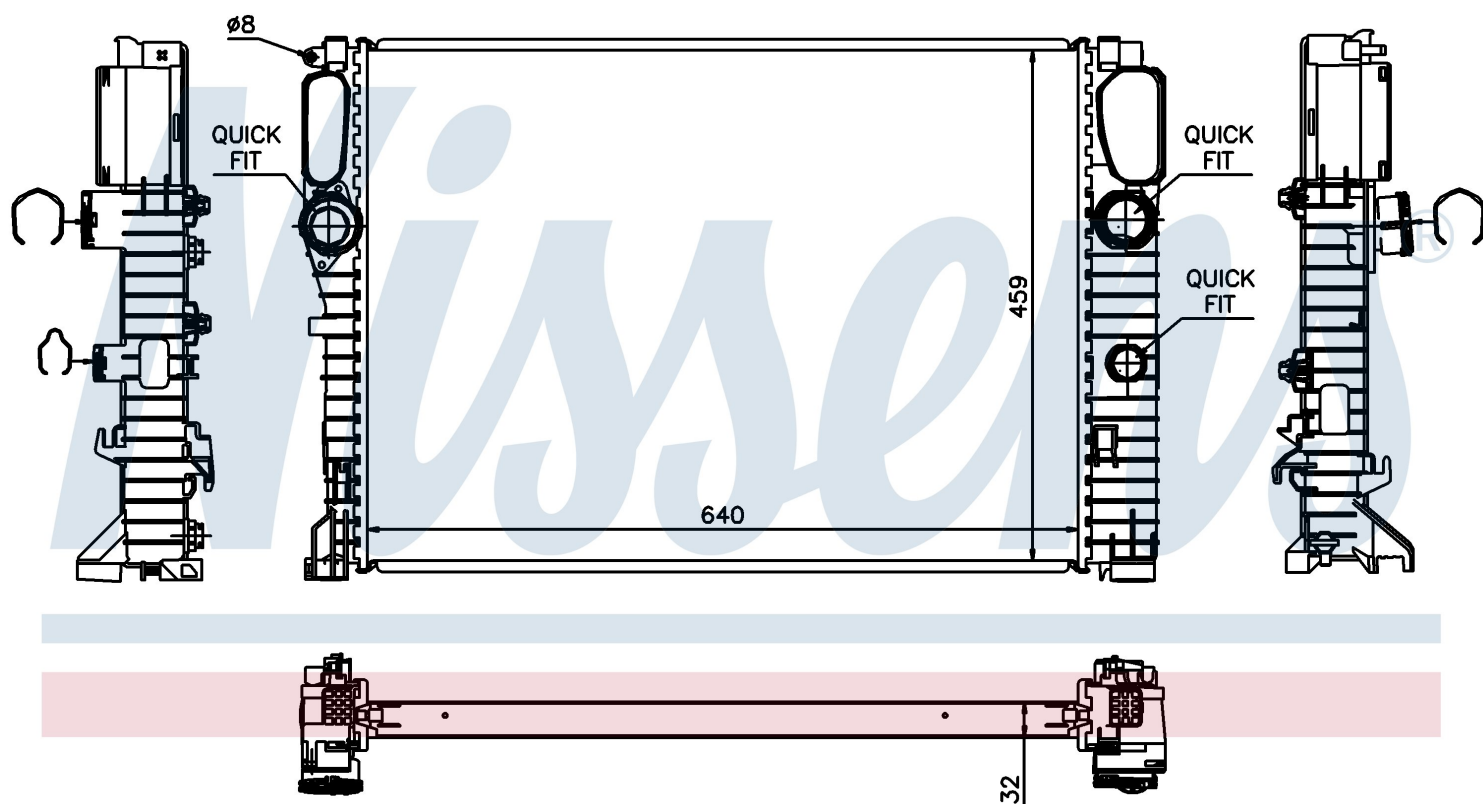

Номер продукта | 67102A

Номер продукта 67102A	
Производитель	MERCEDES
Модельный ряд	E-CLASS W 211 (02-)
Модель	E 500 4-MATIC
Коробка передач	Manual/Automatic
Система А/С	With/Without air conditioning
Топливо	Gasoline
Двигатель	M 273.962
Вес брутто	6,96 kg
Период	9/2002->
Размер (В x Ш x Г)	640 x 459 x 32 mm
Материал	Plastic/Aluminium
Оригинальные номера	
211 500 34 02	A2115003402