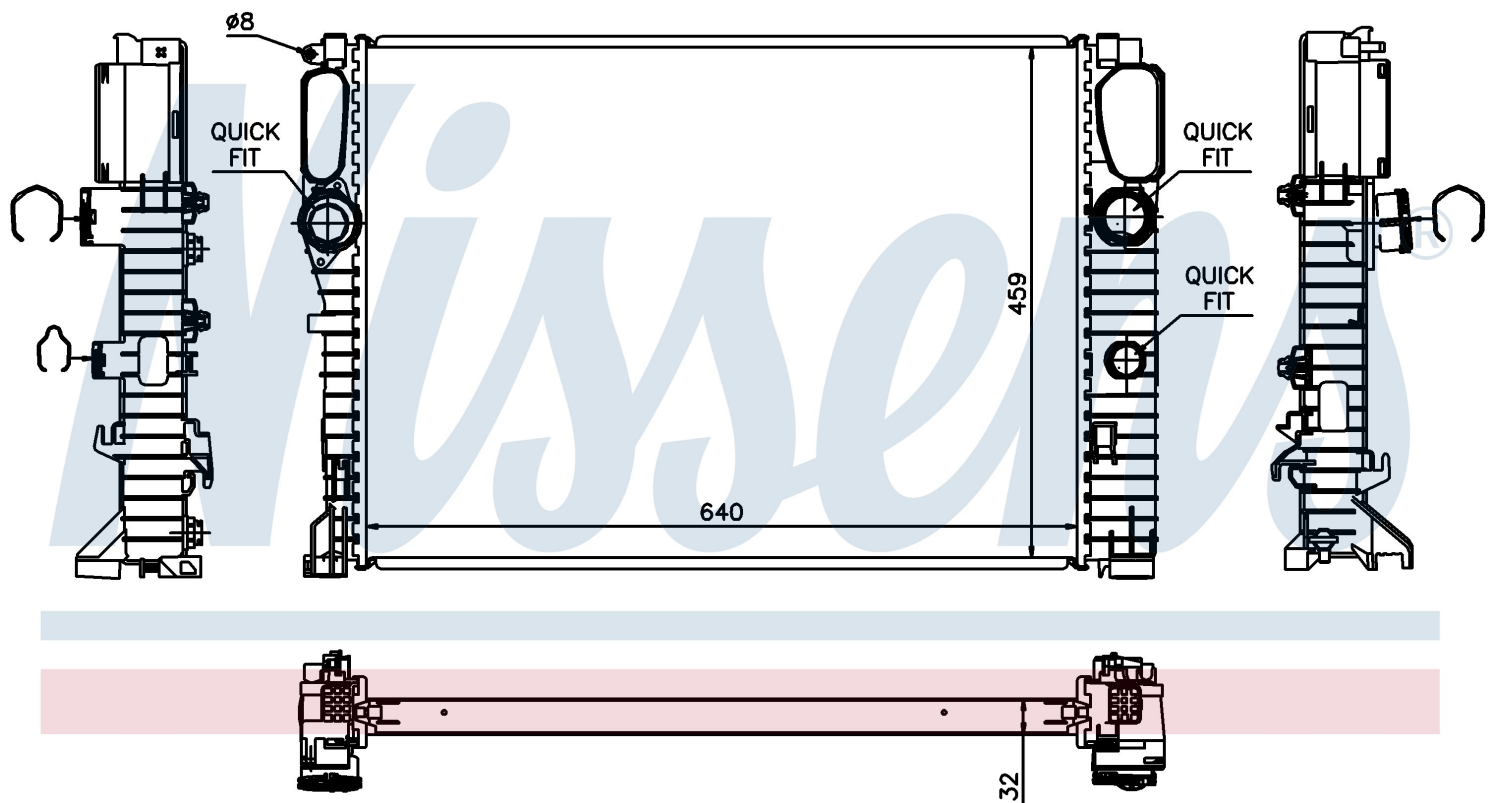

Номер продукта | 67102A

Номер продукта 67102A

Производитель	MERCEDES
Модельный ряд	E-CLASS W 211 (02-)
Модель	E 280 CDI 4-MATIC
Коробка передач	Manual/Automatic
Система А/С	With/Without air conditioning
Топливо	Diesel
Двигатель	M 642.921
Вес брутто	6,96 kg
Период	9/2002->
Размер (В x Ш x Г)	640 x 459 x 32 mm
Материал	Plastic/Aluminium
Оригинальные номера	
211 500 34 02	A2115003402