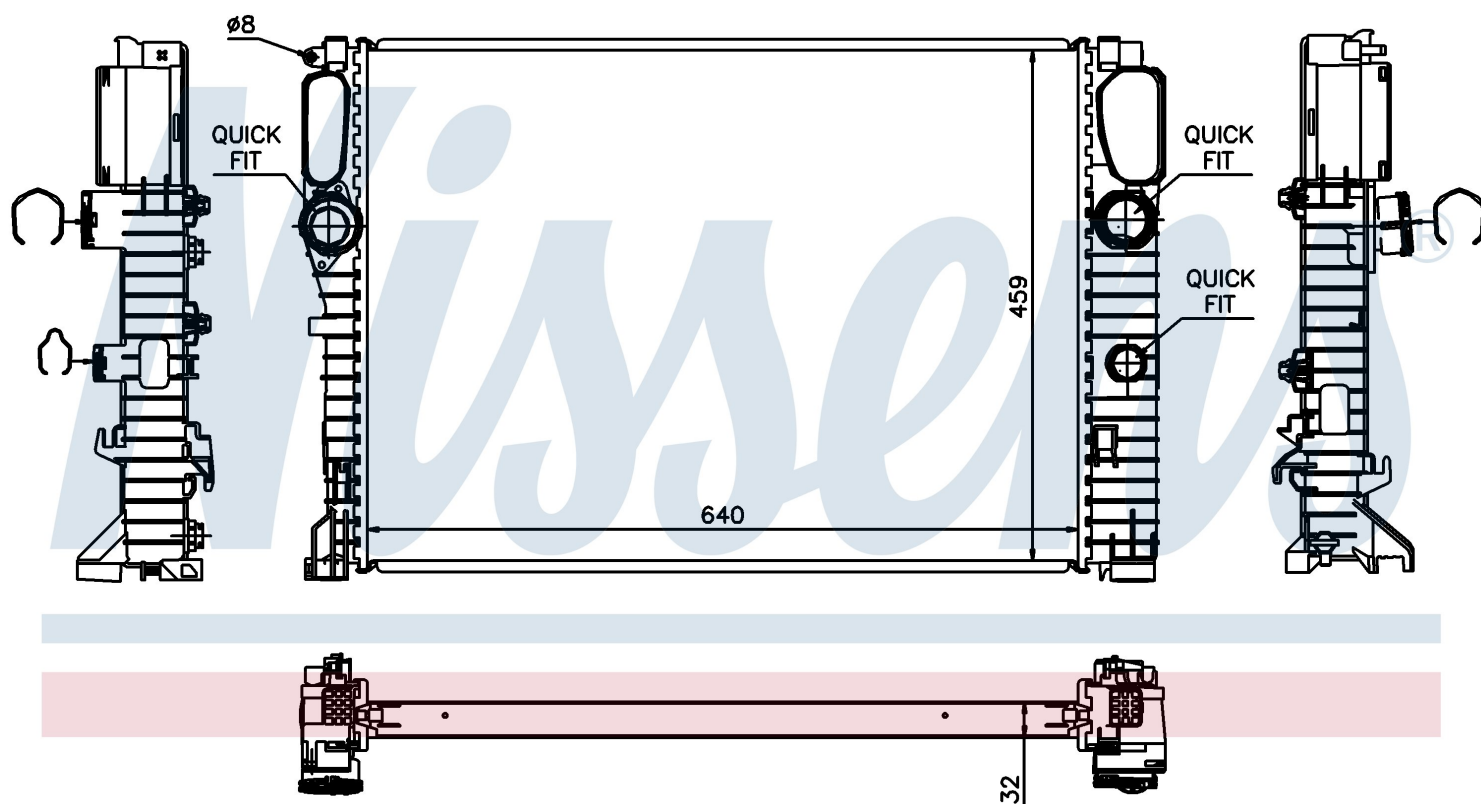

Номер продукта | 67102A

**Номер продукта 67102A**

Производитель	MERCEDES
Модельный ряд	CLS-CLASS W 219 (04-)
Модель	CLS 320 CDI
Коробка передач	Manual/Automatic
Система А/С	With air conditioning
Топливо	Diesel
Двигатель	M 642.920
Вес брутто	6,96 kg
Период	1/2005->
Размер (В x Ш x Г)	640 x 459 x 32 mm
Материал	Plastic/Aluminium
Оригинальные номера	
211 500 34 02	A2115003402

Номер продукта | 67102A

**Номер продукта 67102A**

Производитель	MERCEDES
Модельный ряд	CLS-CLASS W 219 (04-)
Модель	CLS 350 CDI
Коробка передач	Manual/Automatic
Система А/С	With air conditioning
Топливо	Diesel
Двигатель	M 642.920
Вес брутто	6,96 kg
Период	1/2005->
Размер (В x Ш x Г)	640 x 459 x 32 mm
Материал	Plastic/Aluminium
Оригинальные номера	
211 500 34 02	A2115003402

Номер продукта | 67102A

Номер продукта 67102A	
Производитель	MERCEDES
Модельный ряд	E-CLASS W 211 (02-)
Модель	E 280 CDI
Коробка передач	Manual/Automatic
Система А/С	With/Without air conditioning
Топливо	Diesel
Двигатель	M 642.920
Вес брутто	6,96 kg
Период	9/2002->
Размер (В x Ш x Г)	640 x 459 x 32 mm
Материал	Plastic/Aluminium
Оригинальные номера	
211 500 34 02	A2115003402

Номер продукта | 67102A

**Номер продукта 67102A**

Производитель	MERCEDES
Модельный ряд	E-CLASS W 211 (02-)
Модель	E 280 CDI
Коробка передач	Manual/Automatic
Система А/С	With/Without air conditioning
Топливо	Diesel
Двигатель	M 648.961
Вес брутто	6,96 kg
Период	9/2002->
Размер (В x Ш x Г)	640 x 459 x 32 mm
Материал	Plastic/Aluminium
Оригинальные номера	
211 500 34 02	A2115003402