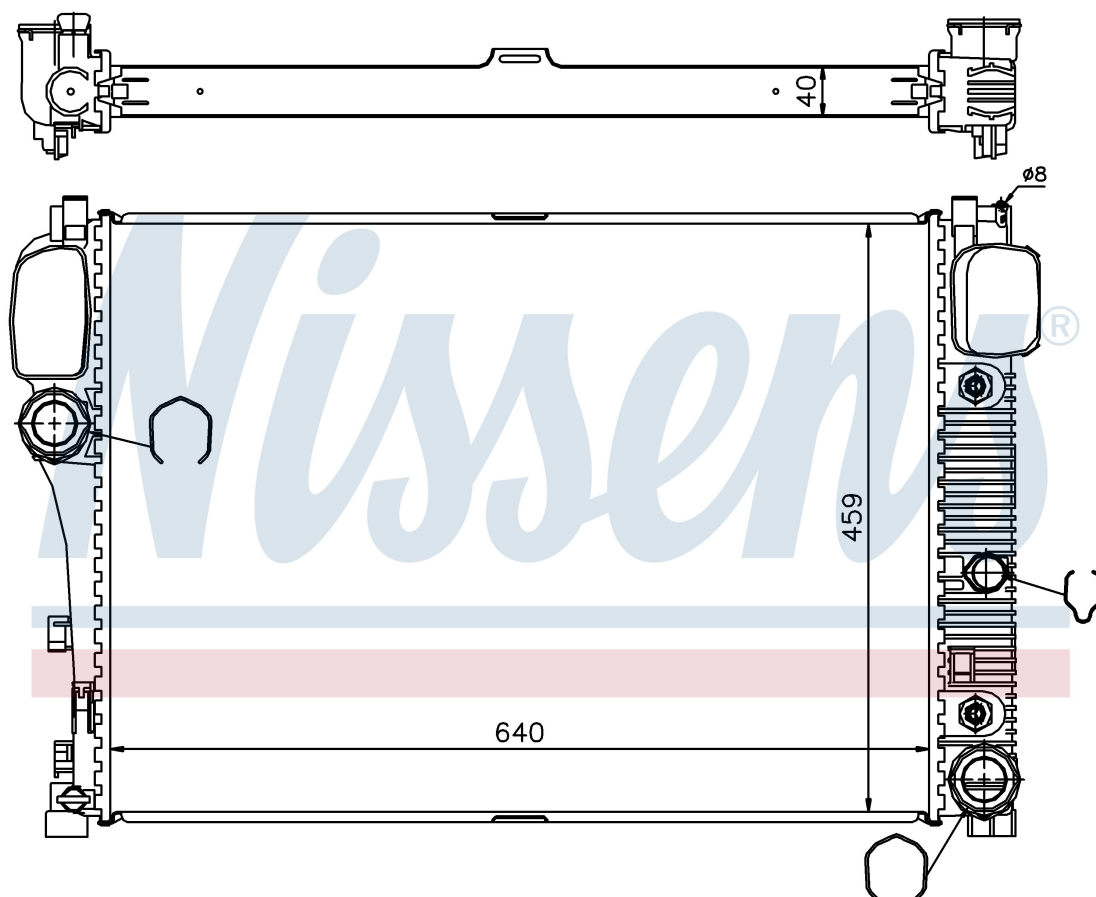

Номер продукта | 67107A

Номер продукта 67107A

Производитель	MERCEDES
Модельный ряд	S-CLASS W 221 (05-)
Модель	S 550
Коробка передач	Automatic
Система А/С	With/Without air conditioning
Топливо	Gasoline
Двигатель	M 273.961
Вес брутто	7,43 kg
Период	9/2005->
Размер (В x Ш x Г)	640 x 459 x 40 mm
Материал	Plastic/Aluminium

Оригинальные номера

221 500 26 03	221 500 00 03	221 500 02 03	221 500 05 03
221 500 31 03	A2215000003	A2215000203	A2215000503
A2215002603	A2215003103