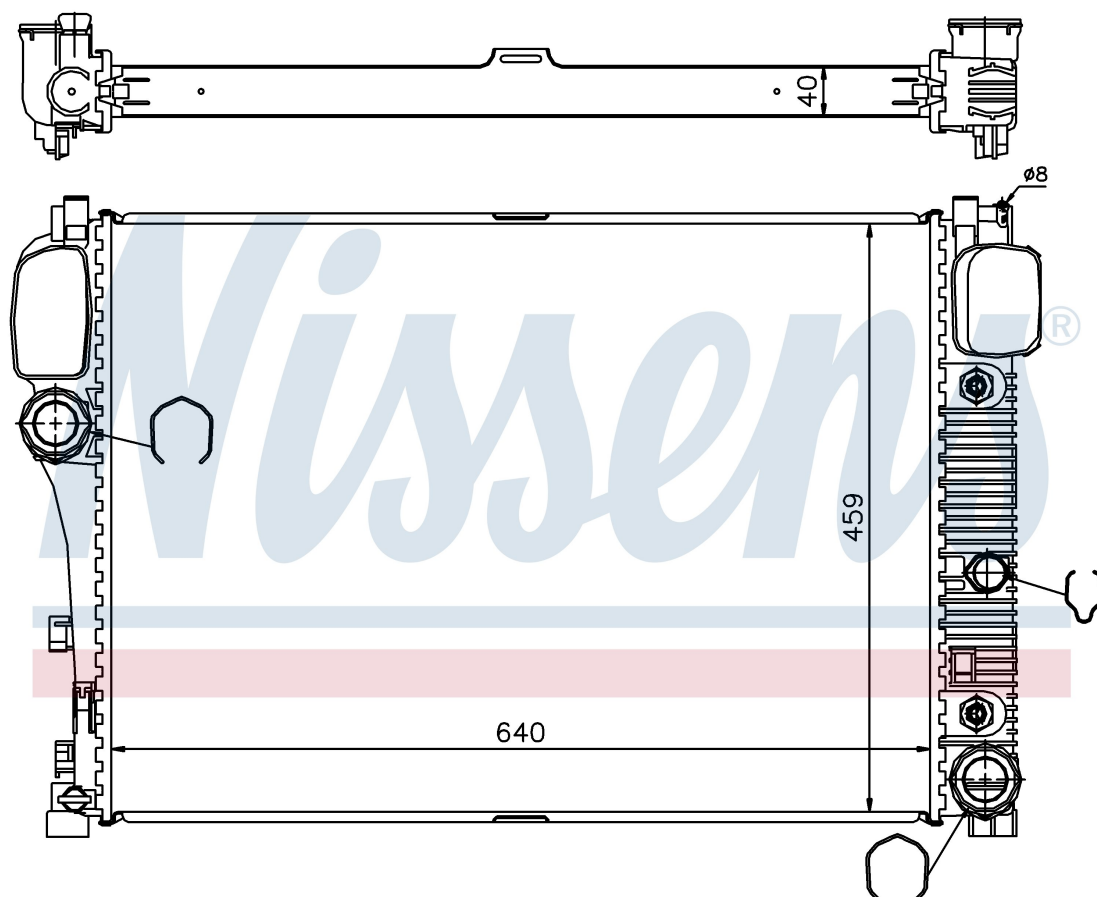

Номер продукта | 67107A

Номер продукта 67107A			
Производитель	MERCEDES		
Модельный ряд	S-CLASS W 221 (05-)		
Модель	S 63 AMG		
Коробка передач	Automatic		
Система А/С	With/Without air conditioning		
Топливо	Gasoline		
Двигатель	M 156.984		
Вес брутто	7,43 kg		
Период	9/2005->		
Размер (В x Ш x Г)	640 x 459 x 40 mm		
Материал	Plastic/Aluminium		
Оригинальные номера			
221 500 26 03	221 500 00 03	221 500 02 03	221 500 05 03
221 500 31 03	A2215000003	A2215000203	A2215000503
A2215002603	A2215003103