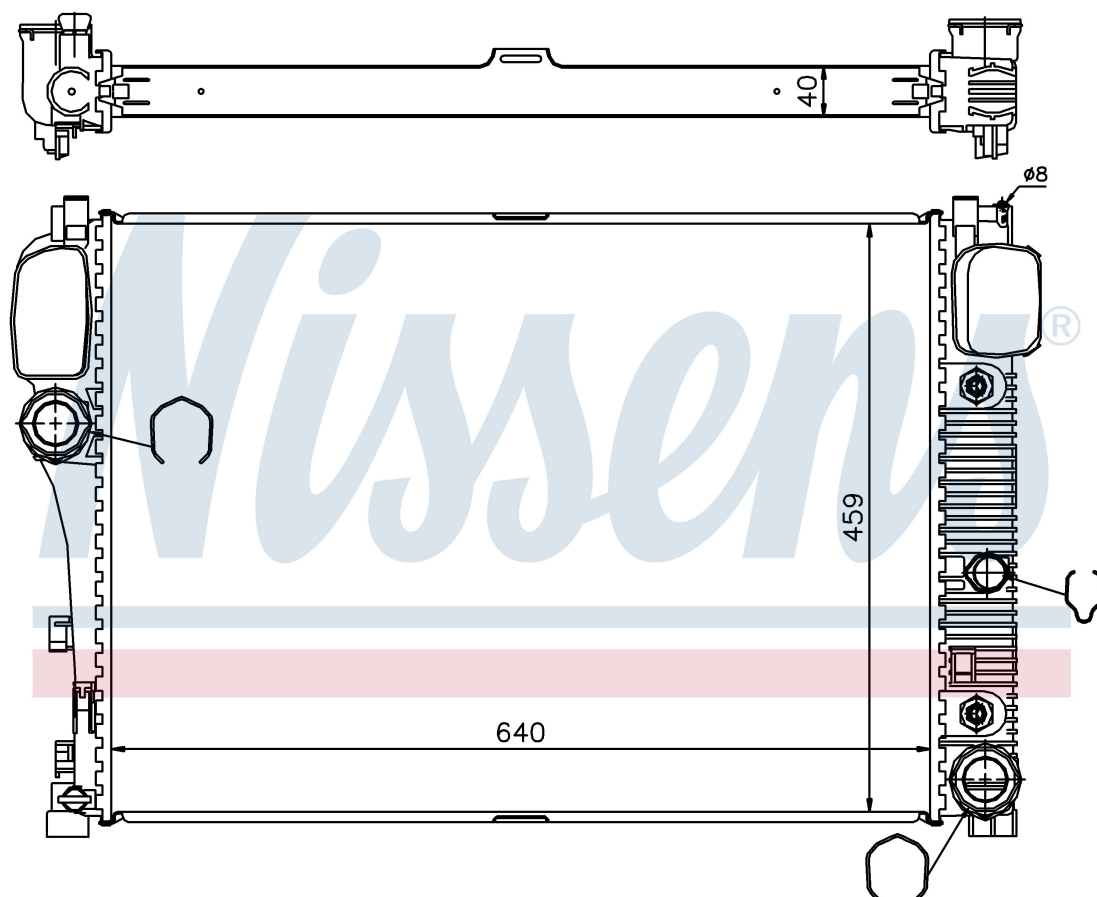

Номер продукта | 67107A

Номер продукта 67107A			
Производитель	MERCEDES		
Модельный ряд	S-CLASS W 221 (05-)		
Модель	S 320 CDI		
Коробка передач	Automatic		
Система А/С	With/Without air conditioning		
Топливо	Diesel		
Двигатель	M 642.930		
Вес брутто	7,43 kg		
Период	9/2005->		
Размер (В x Ш x Г)	640 x 459 x 40 mm		
Материал	Plastic/Aluminium		
Оригинальные номера			
221 500 26 03	221 500 00 03	221 500 02 03	221 500 05 03
221 500 31 03	A2215000003	A2215000203	A2215000503
A2215002603	A2215003103