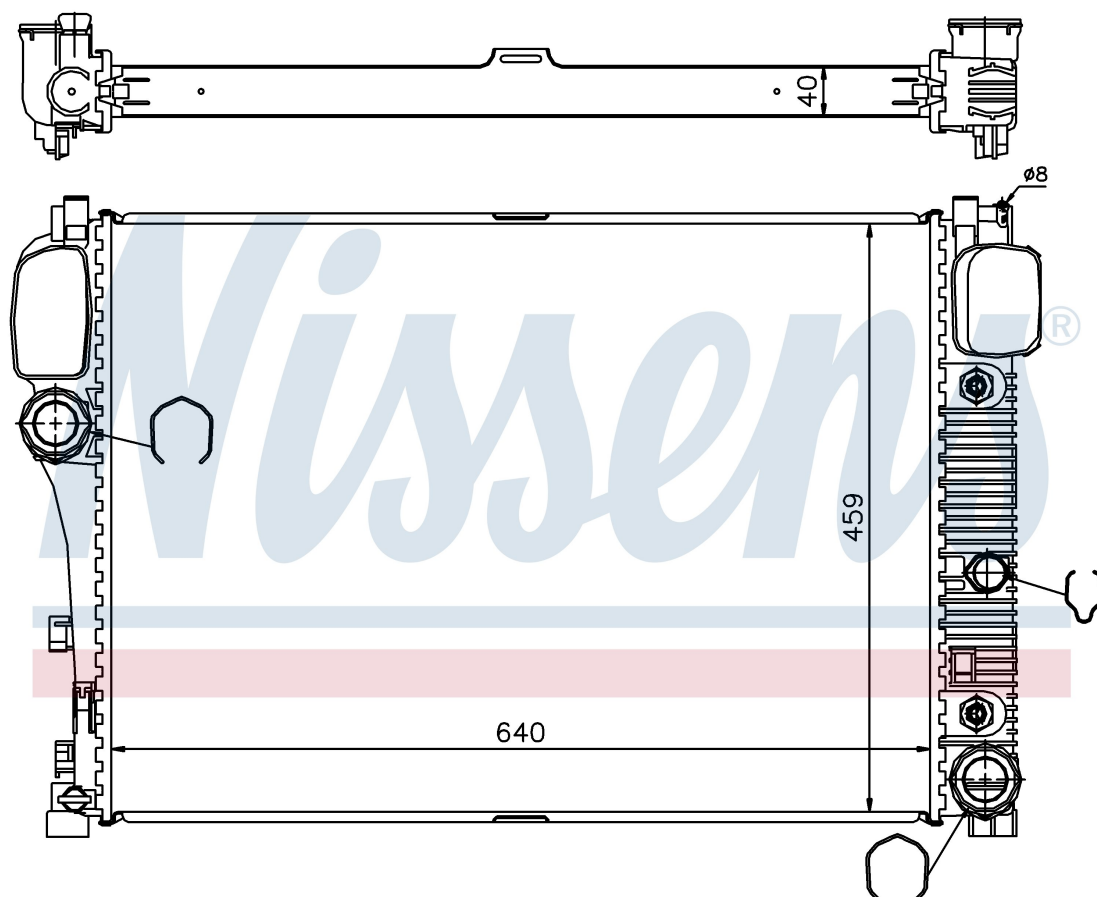

Номер продукта | 67107A

Номер продукта 67107A			
Производитель	MERCEDES		
Модельный ряд	CL-CLASS W 216 (05-)		
Модель	CL 63 AMG		
Коробка передач	Automatic		
Система А/С	With/Without air conditioning		
Топливо	Gasoline		
Двигатель	M 156.984		
Вес брутто	7,43 kg		
Период	9/2005->		
Размер (В x Ш x Г)	640 x 459 x 40 mm		
Материал	Plastic/Aluminium		
Оригинальные номера			
221 500 26 03	221 500 00 03	221 500 02 03	221 500 05 03
221 500 31 03	A2215000003	A2215000203	A2215000503
A2215002603	A2215003103