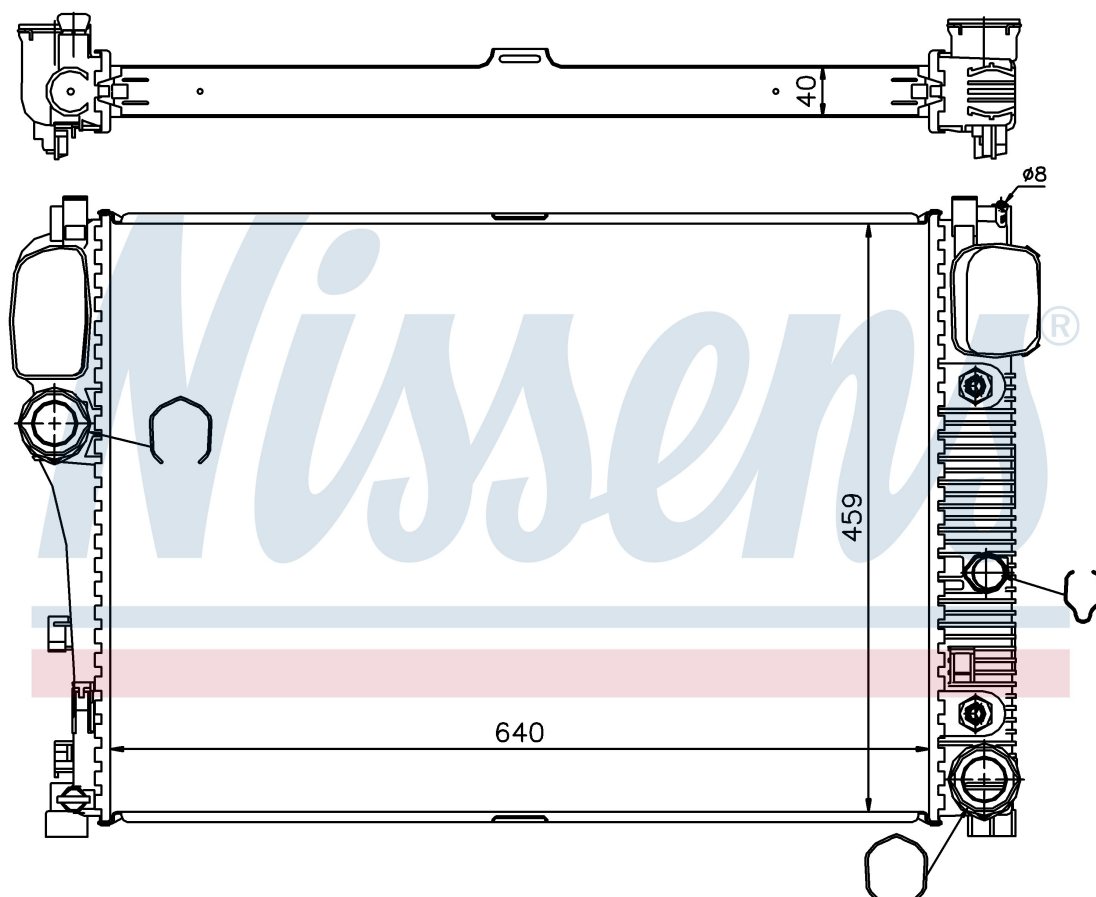

Номер продукта | 67107A

Номер продукта 67107A

Производитель	MERCEDES
Модельный ряд	S-CLASS W 221 (05-)
Модель	S 350 BLUETEC
Коробка передач	Automatic
Система А/С	With/Without air conditioning
Топливо	Gasoline
Двигатель	M 642.862
Вес брутто	7,43 kg
Период	9/2005->
Размер (В x Ш x Г)	640 x 459 x 40 mm
Материал	Plastic/Aluminium

Оригинальные номера

221 500 26 03	221 500 00 03	221 500 02 03	221 500 05 03
221 500 31 03	A2215000003	A2215000203	A2215000503
A2215002603	A2215003103