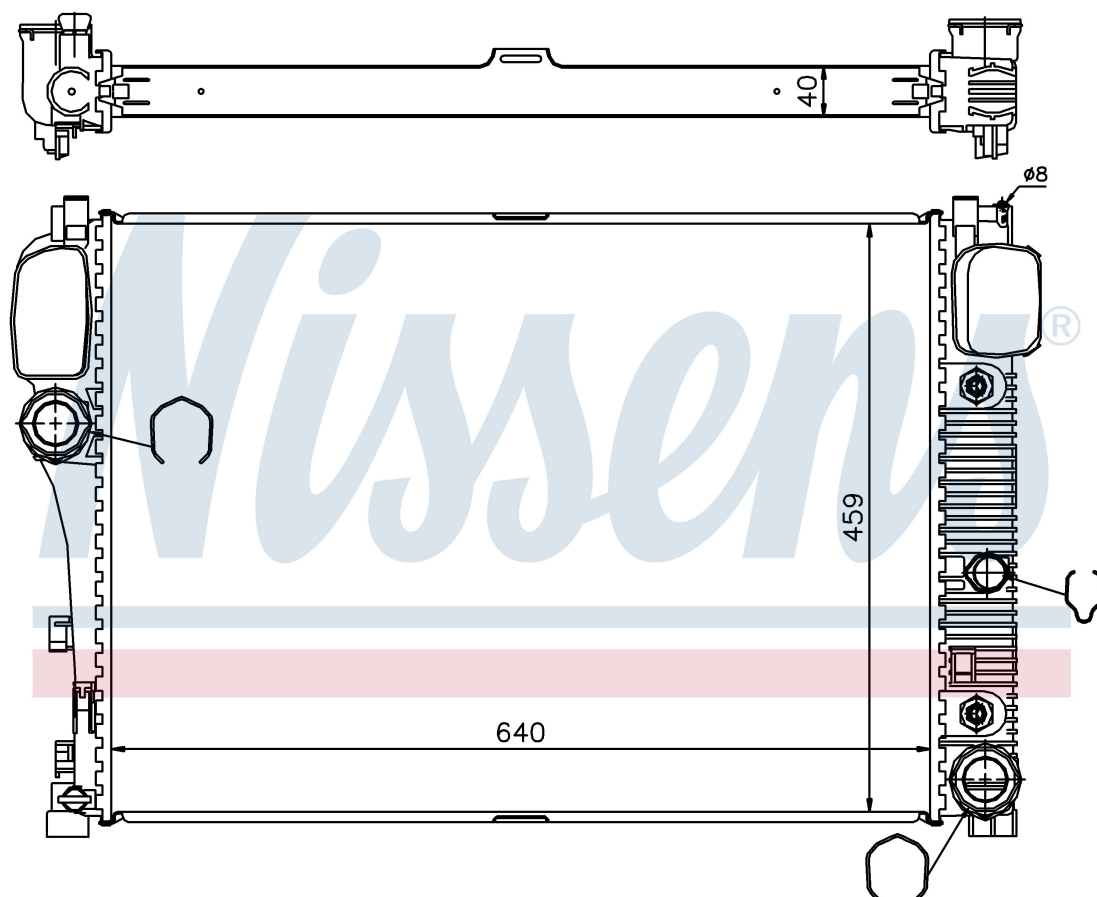

Номер продукта | 67107A

Номер продукта 67107A			
Производитель	MERCEDES		
Модельный ряд	CL-CLASS W 216 (05-)		
Модель	CL 500		
Коробка передач	Automatic		
Система А/С	With/Without air conditioning		
Топливо	Gasoline		
Двигатель	M 273.961		
Вес брутто	7,43 kg		
Период	9/2005->		
Размер (В x Ш x Г)	640 x 459 x 40 mm		
Материал	Plastic/Aluminium		
Оригинальные номера			
221 500 26 03	221 500 00 03	221 500 02 03	221 500 05 03
221 500 31 03	A2215000003	A2215000203	A2215000503
A2215002603	A2215003103		