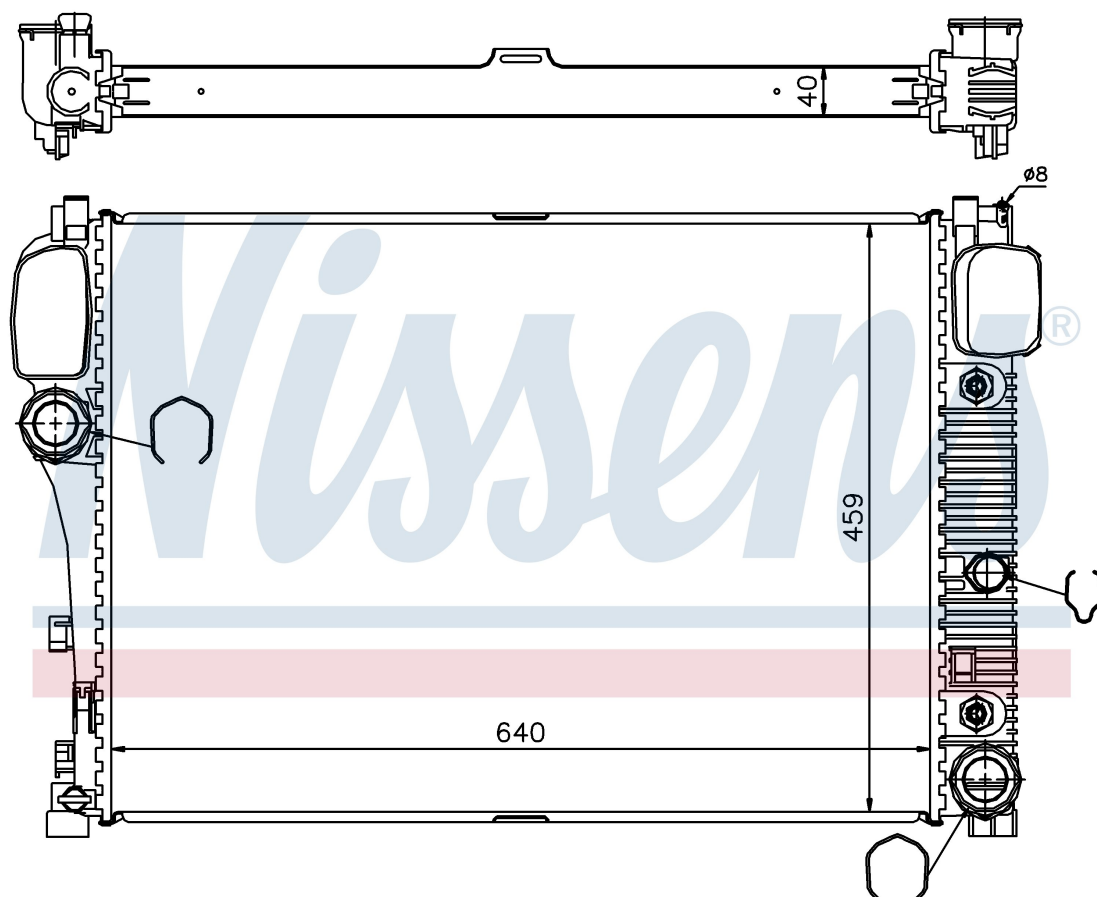

Номер продукта | 67107A

Номер продукта 67107A

Производитель	MERCEDES
Модельный ряд	S-CLASS W 221 (05-)
Модель	S 250 CDI
Коробка передач	Automatic
Система А/С	With/Without air conditioning
Топливо	Diesel
Двигатель	M 651.961
Вес брутто	7,43 kg
Период	9/2005->
Размер (В x Ш x Г)	640 x 459 x 40 mm
Материал	Plastic/Aluminium

Оригинальные номера

221 500 26 03	221 500 00 03	221 500 02 03	221 500 05 03
221 500 31 03	A2215000003	A2215000203	A2215000503
A2215002603	A2215003103