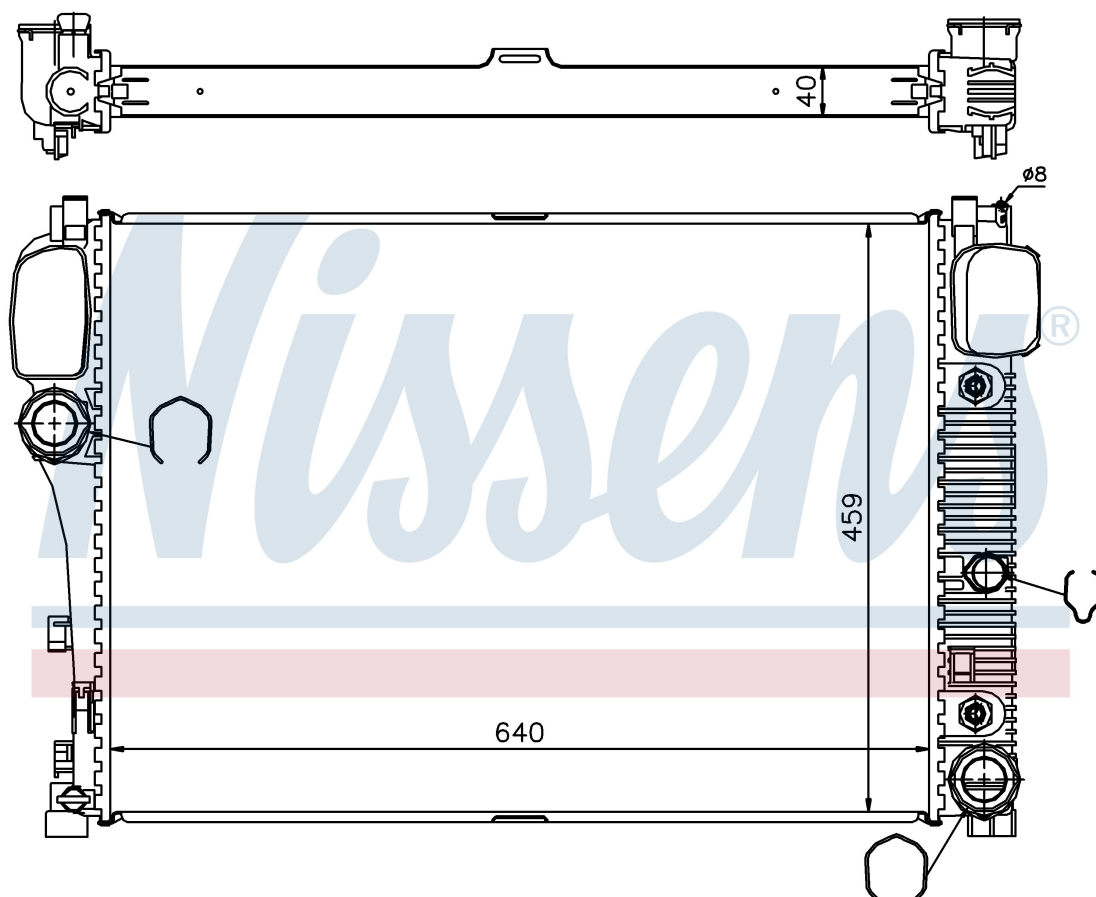

Номер продукта | 67107A

Номер продукта 67107A

Производитель	MERCEDES
Модельный ряд	CL-CLASS W 216 (05-)
Модель	CL 600
Коробка передач	Automatic
Система А/С	With/Without air conditioning
Топливо	Gasoline
Двигатель	M 275.953
Вес брутто	7,43 kg
Период	9/2005->
Размер (В x Ш x Г)	640 x 459 x 40 mm
Материал	Plastic/Aluminium

Оригинальные номера

221 500 26 03	221 500 00 03	221 500 02 03	221 500 05 03
221 500 31 03	A2215000003	A2215000203	A2215000503
A2215002603	A2215003103