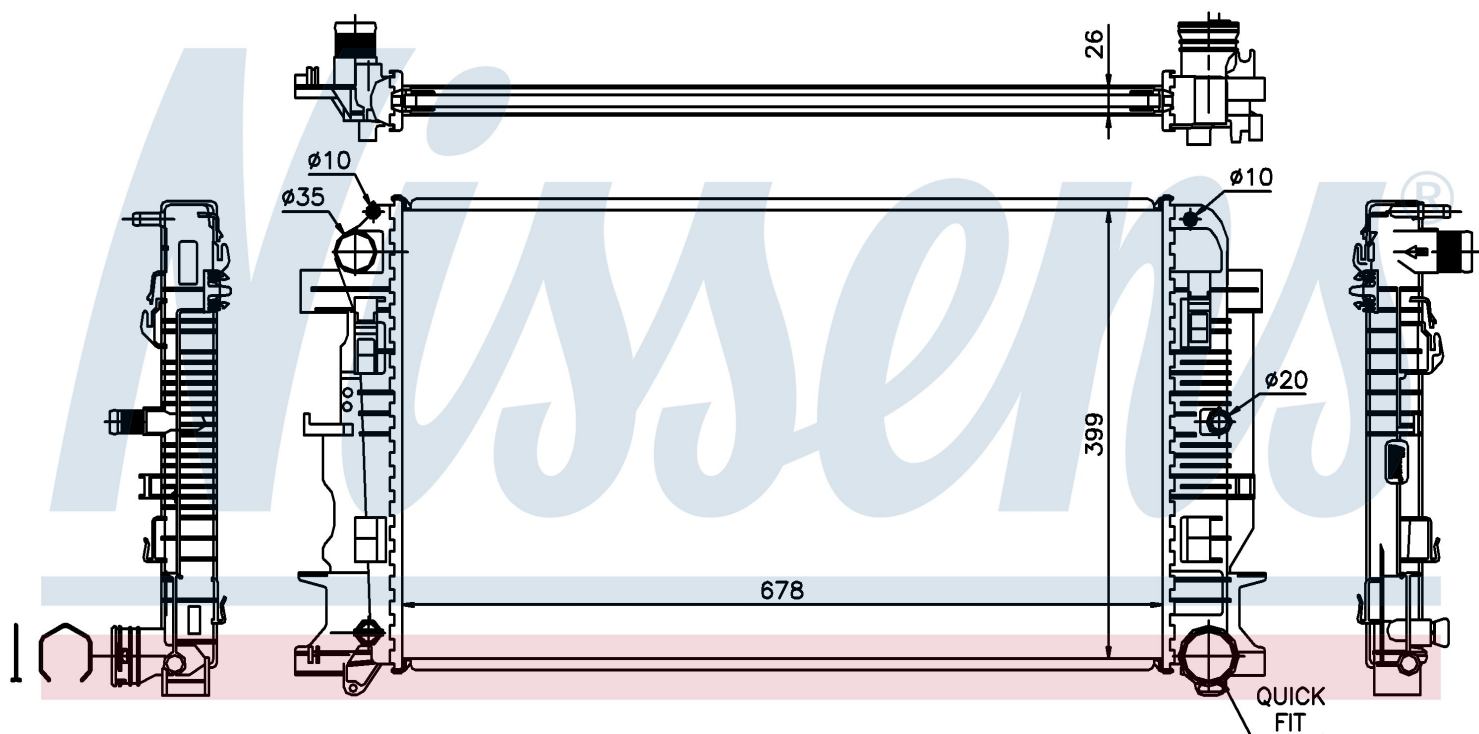

Номер продукта | 67156A

Номер продукта 67156A			
Производитель	MERCEDES		
Модельный ряд	SPRINTER W 906 (06-)		
Модель	213 CDI		
Коробка передач	Manual		
Система А/С	With/Without air conditioning		
Топливо	Diesel		
Двигатель	OM646 DELA		
Вес брутто	5,10 kg		
Период	4/2006->		
Размер (В x Ш x Г)	678 x 399 x 26 mm		
Материал	Plastic/Aluminium		
Оригинальные номера			
906 500 00 02	906 500 01 02	906 500 02 02	2E0.121.253
2E0.121.253 A	2E0.121.253 B	A9065000002	A9065000102
A9065000202