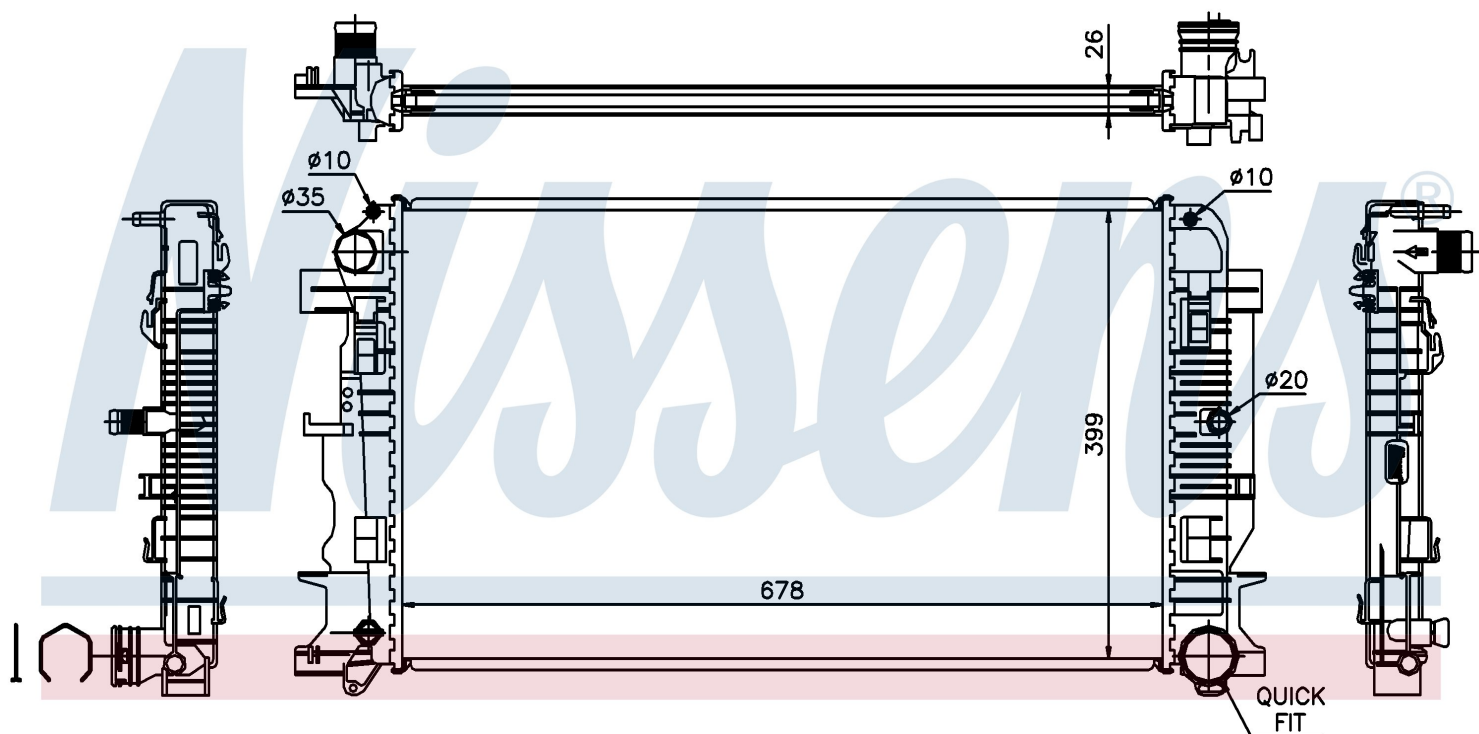

Номер продукта | 67156A

Номер продукта 67156A			
Производитель	MERCEDES		
Модельный ряд	SPRINTER W 906 (06-)		
Модель	311 CDI		
Коробка передач	Manual		
Система А/С	With/Without air conditioning		
Топливо	Diesel		
Двигатель	OM646 DELA		
Вес брутто	5,10 kg		
Период	4/2006->		
Размер (В x Ш x Г)	678 x 399 x 26 mm		
Материал	Plastic/Aluminium		
Оригинальные номера			
906 500 00 02	906 500 01 02	906 500 02 02	2E0.121.253
2E0.121.253 A	2E0.121.253 B	A9065000002	A9065000102
A9065000202