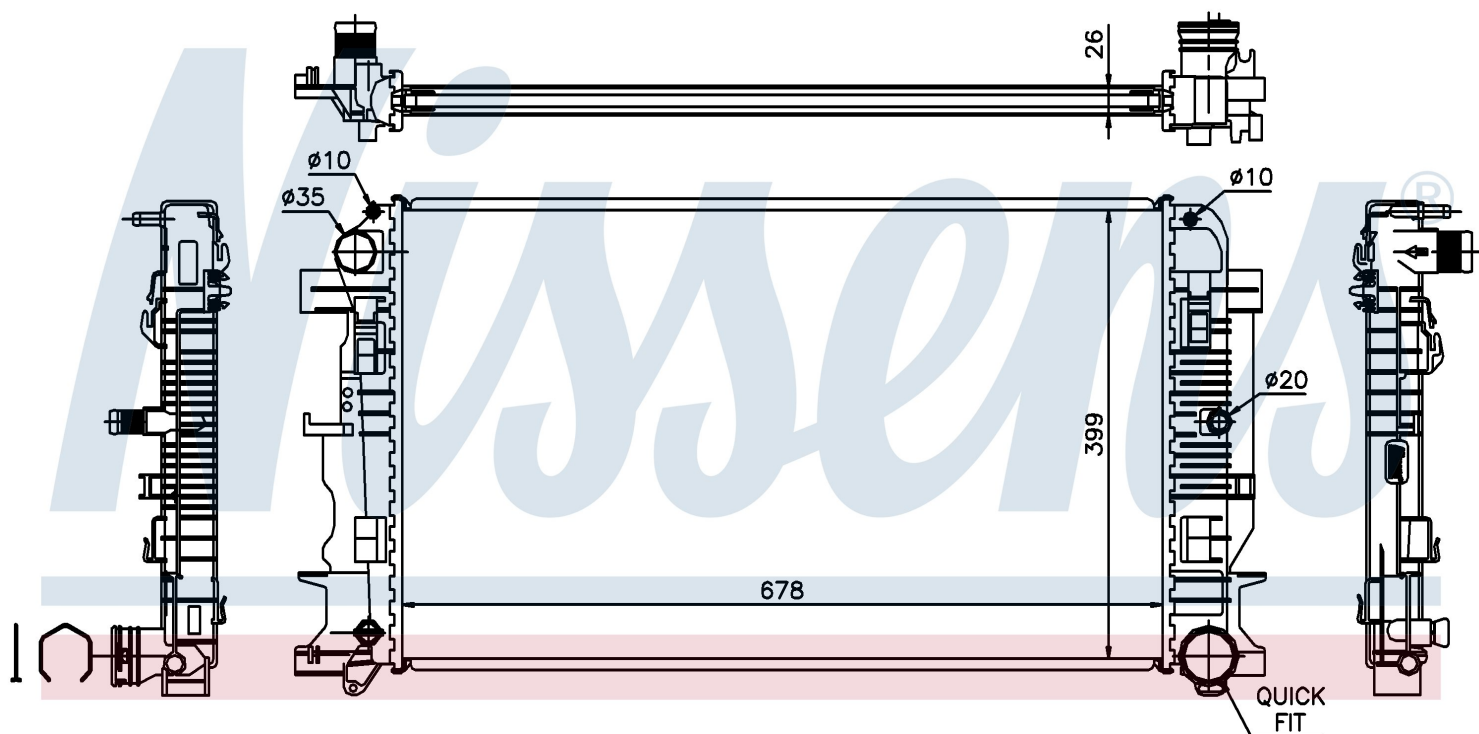

Номер продукта | 67156A

Номер продукта 67156A			
Производитель	AUWARTER		
Модельный ряд	CITYSTAR		
Коробка передач	Manual		
Система А/С	With/Without air conditioning		
Топливо	Diesel		
Вес брутто	5,10 kg		
Период	0/0->		
Размер (В x Ш x Г)	678 x 399 x 26 mm		
Материал	Plastic/Aluminium		
Оригинальные номера			
906 500 00 02	906 500 01 02	906 500 02 02	2E0.121.253
2E0.121.253 A	2E0.121.253 B	A9065000002	A9065000102
A9065000202			

Номер продукта | 67156A

Номер продукта 67156A			
Производитель	MERCEDES		
Модельный ряд	SPRINTER W 906 (06-)		
Модель	209 CDI		
Коробка передач	Manual		
Система А/С	With/Without air conditioning		
Топливо	Diesel		
Двигатель	OM646 DELA		
Вес брутто	5,10 kg		
Период	4/2006->		
Размер (В x Ш x Г)	678 x 399 x 26 mm		
Материал	Plastic/Aluminium		
Оригинальные номера			
906 500 00 02	906 500 01 02	906 500 02 02	2E0.121.253
2E0.121.253 A	2E0.121.253 B	A9065000002	A9065000102
A9065000202			