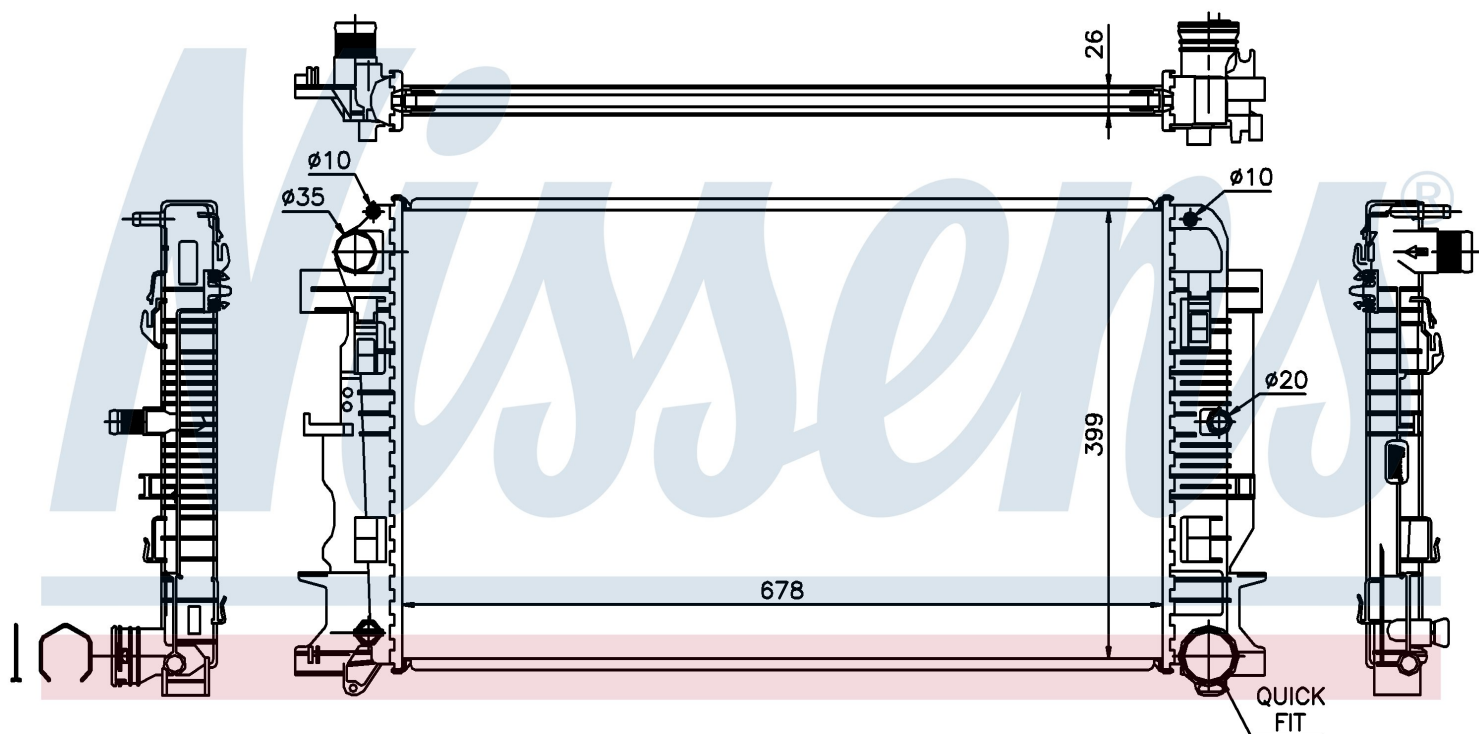

Номер продукта | 67156A

Номер продукта 67156A

Производитель	MERCEDES
Модельный ряд	SPRINTER W 906 (06-)
Модель	219 CDI
Коробка передач	Manual
Система А/С	With/Without air conditioning
Топливо	Diesel
Двигатель	OM642
Вес брутто	5,10 kg
Период	4/2006->
Размер (В x Ш x Г)	678 x 399 x 26 mm
Материал	Plastic/Aluminium

Оригинальные номера

906 500 00 02	906 500 01 02	906 500 02 02	2E0.121.253
2E0.121.253 A	2E0.121.253 B	A9065000002	A9065000102
A9065000202