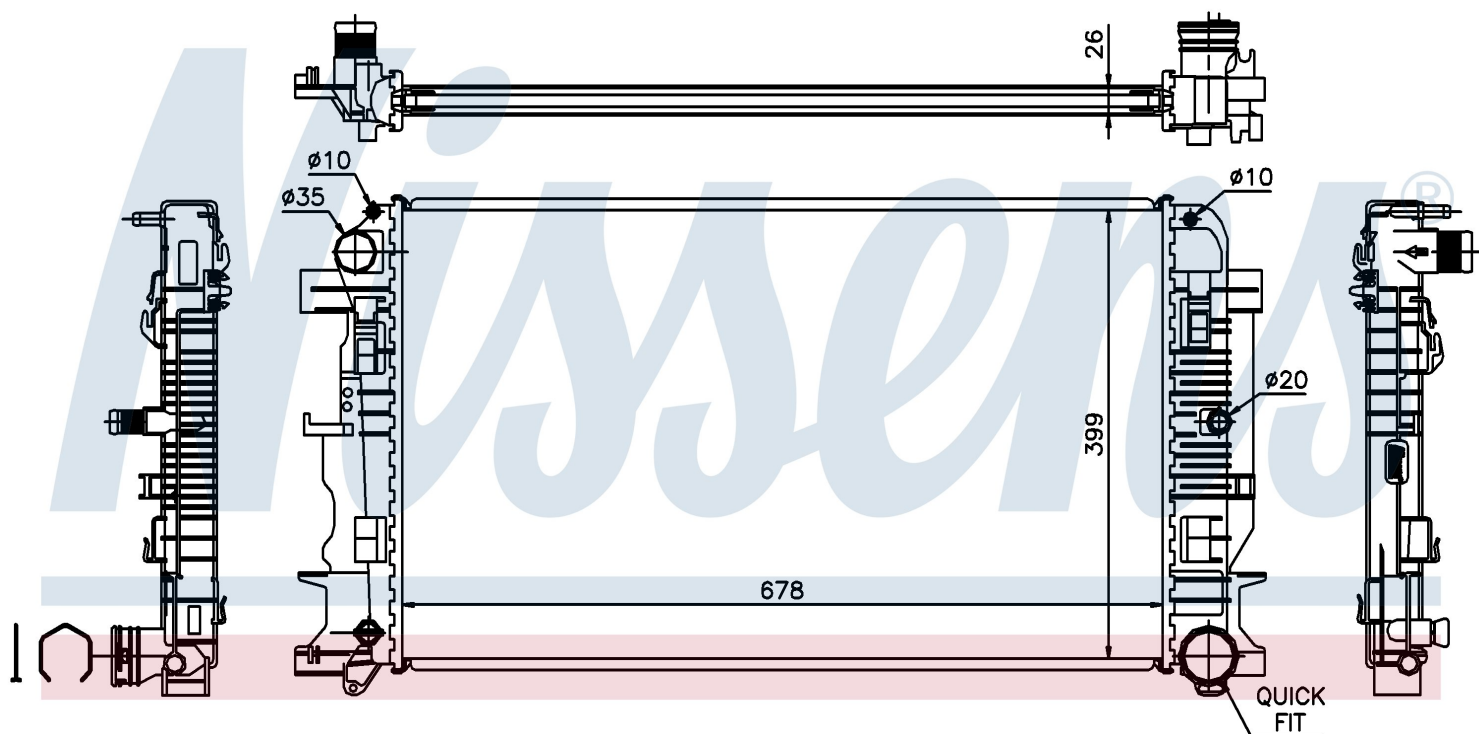

Номер продукта | 67156A

Номер продукта 67156A			
Производитель	MERCEDES		
Модельный ряд	SPRINTER W 906 (06-)		
Модель	318 CDI		
Коробка передач	Manual		
Система А/С	With/Without air conditioning		
Топливо	Diesel		
Двигатель	OM642		
Вес брутто	5,10 kg		
Период	4/2006->		
Размер (В x Ш x Г)	678 x 399 x 26 mm		
Материал	Plastic/Aluminium		
Оригинальные номера			
906 500 00 02	906 500 01 02	906 500 02 02	2E0.121.253
2E0.121.253 A	2E0.121.253 B	A9065000002	A9065000102
A9065000202