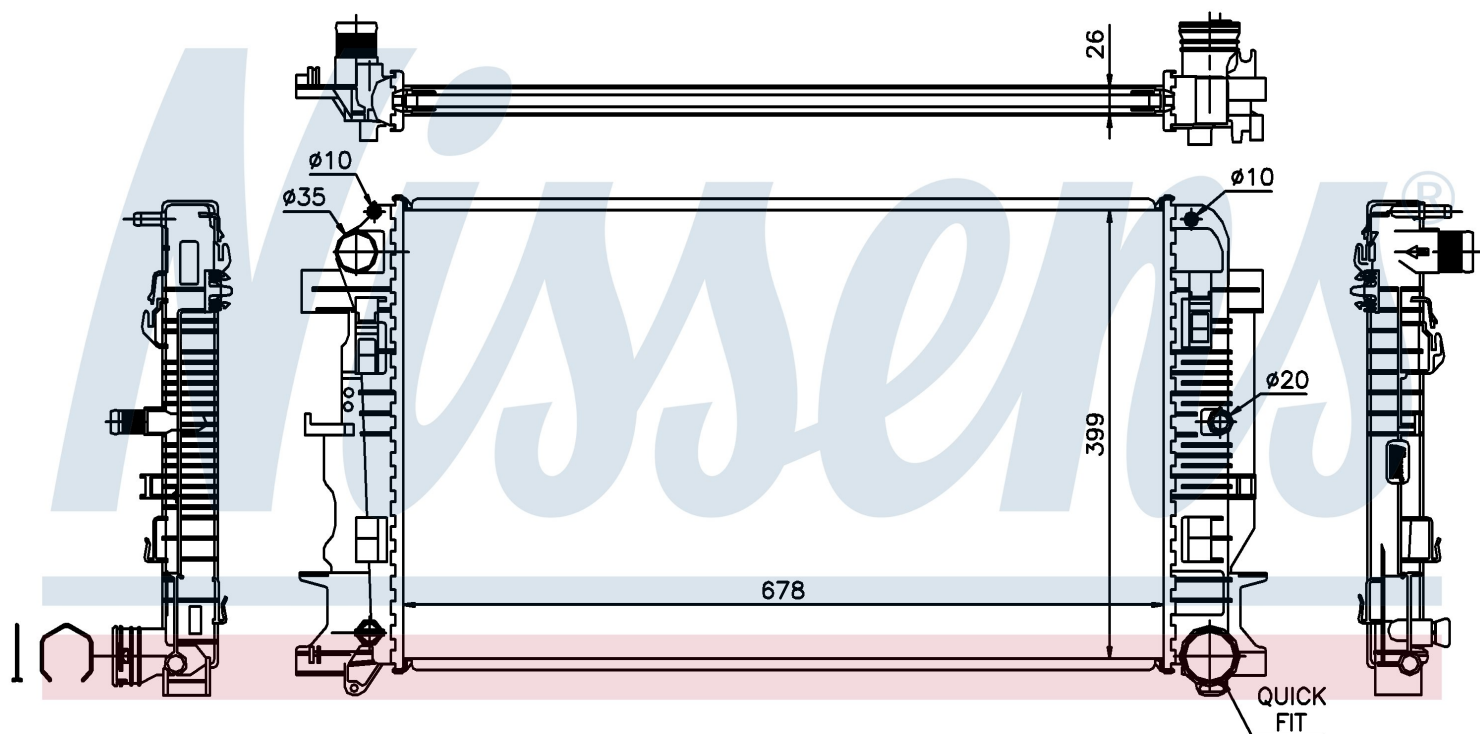

Номер продукта | 67156A

Номер продукта 67156A			
Производитель	MERCEDES		
Модельный ряд	SPRINTER W 906 (06-)		
Модель	424		
Коробка передач	Manual		
Система А/С	With/Without air conditioning		
Топливо	Gasoline		
Двигатель	M272 E35		
Вес брутто	5,10 kg		
Период	4/2006->		
Размер (В x Ш x Г)	678 x 399 x 26 mm		
Материал	Plastic/Aluminium		
Оригинальные номера			
906 500 00 02	906 500 01 02	906 500 02 02	2E0.121.253
2E0.121.253 A	2E0.121.253 B	A9065000002	A9065000102
A9065000202