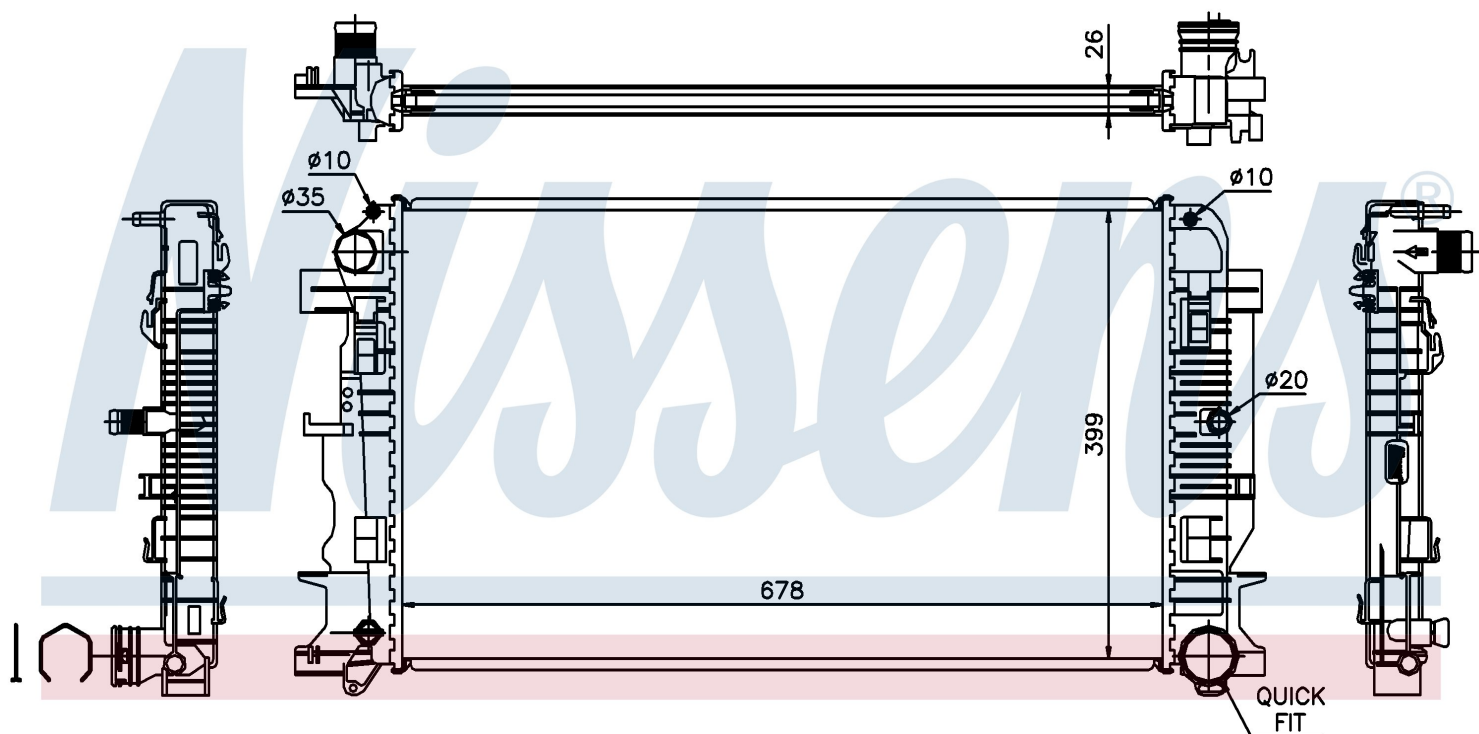

Номер продукта | 67156A

Номер продукта 67156A

Производитель	MERCEDES
Модельный ряд	SPRINTER W 906 (06-)
Модель	218 CDI
Коробка передач	Manual
Система А/С	With/Without air conditioning
Топливо	Diesel
Двигатель	OM642
Вес брутто	5,10 kg
Период	4/2006->
Размер (В x Ш x Г)	678 x 399 x 26 mm
Материал	Plastic/Aluminium

Оригинальные номера

906 500 00 02	906 500 01 02	906 500 02 02	2E0.121.253
2E0.121.253 A	2E0.121.253 B	A9065000002	A9065000102
A9065000202