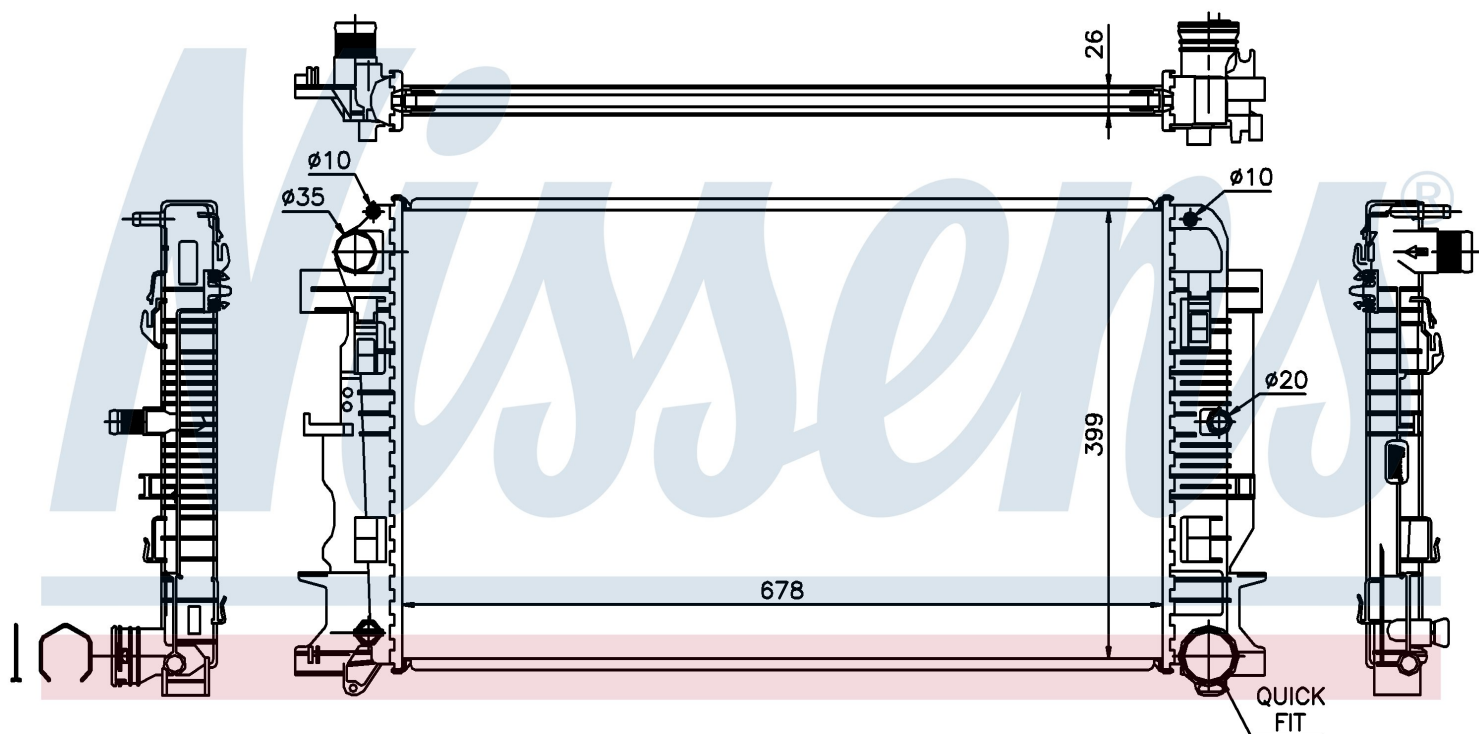

Оригинальные номера

906 500 00 02	906 500 01 02	906 500 02 02	2E0.121.253
2E0.121.253 A	2E0.121.253 B	A9065000002	A9065000102
A9065000202			

Номер продукта | 67156A

**Номер продукта 67156A**

Производитель	MERCEDES
Модельный ряд	SPRINTER W 906 (06-)
Модель	518 CDI
Коробка передач	Manual
Система А/С	With/Without air conditioning
Топливо	Diesel
Двигатель	OM642
Вес брутто	5,10 kg
Период	4/2006->
Размер (В x Ш x Г)	678 x 399 x 26 mm
Материал	Plastic/Aluminium