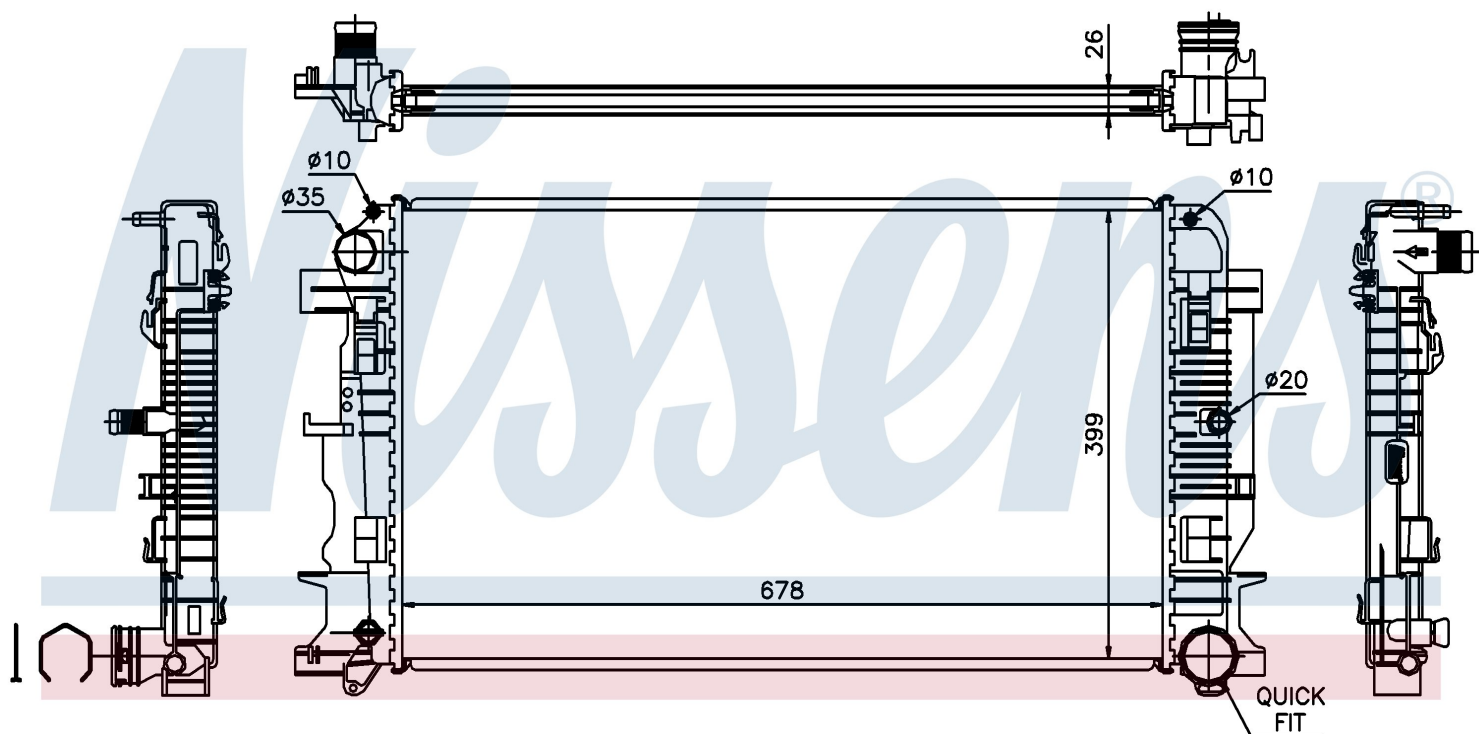

Номер продукта | 67156A

Номер продукта 67156A

Производитель	MERCEDES
Модельный ряд	SPRINTER W 906 (06-)
Модель	309 CDI
Коробка передач	Manual
Система А/С	With/Without air conditioning
Топливо	Diesel
Двигатель	OM646 DELA
Вес брутто	5,10 kg
Период	4/2006->
Размер (В x Ш x Г)	678 x 399 x 26 mm
Материал	Plastic/Aluminium

Оригинальные номера

906 500 00 02	906 500 01 02	906 500 02 02	2E0.121.253
2E0.121.253 A	2E0.121.253 B	A9065000002	A9065000102
A9065000202