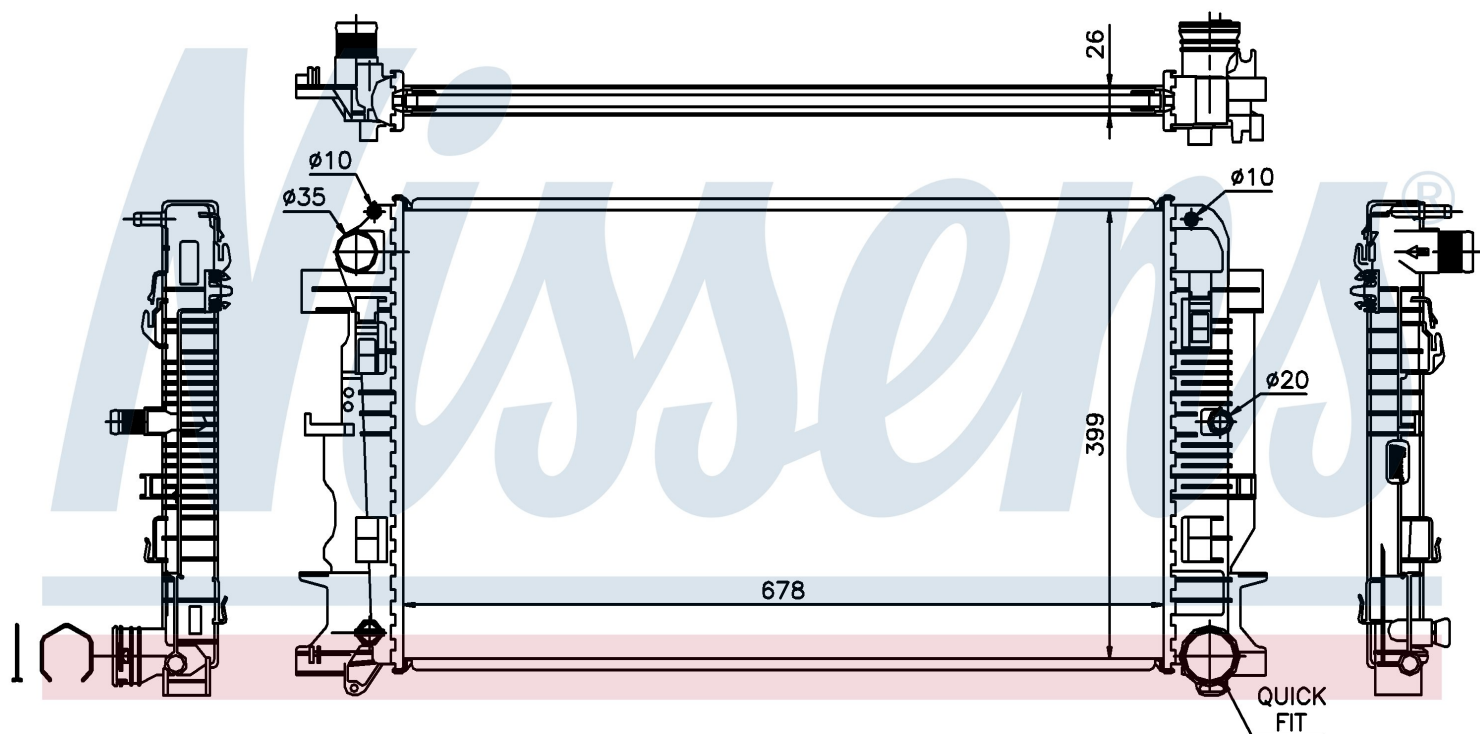

Номер продукта | 67156A

Номер продукта 67156A			
Производитель	MERCEDES		
Модельный ряд	SPRINTER W 906 (06-)		
Модель	210 CDI		
Коробка передач	Manual		
Система А/С	With/Without air conditioning		
Топливо	Diesel		
Двигатель	OM651		
Вес брутто	5,10 kg		
Период	4/2006->		
Размер (В x Ш x Г)	678 x 399 x 26 mm		
Материал	Plastic/Aluminium		
Оригинальные номера			
906 500 00 02	906 500 01 02	906 500 02 02	2E0.121.253
2E0.121.253 A	2E0.121.253 B	A9065000002	A9065000102
A9065000202