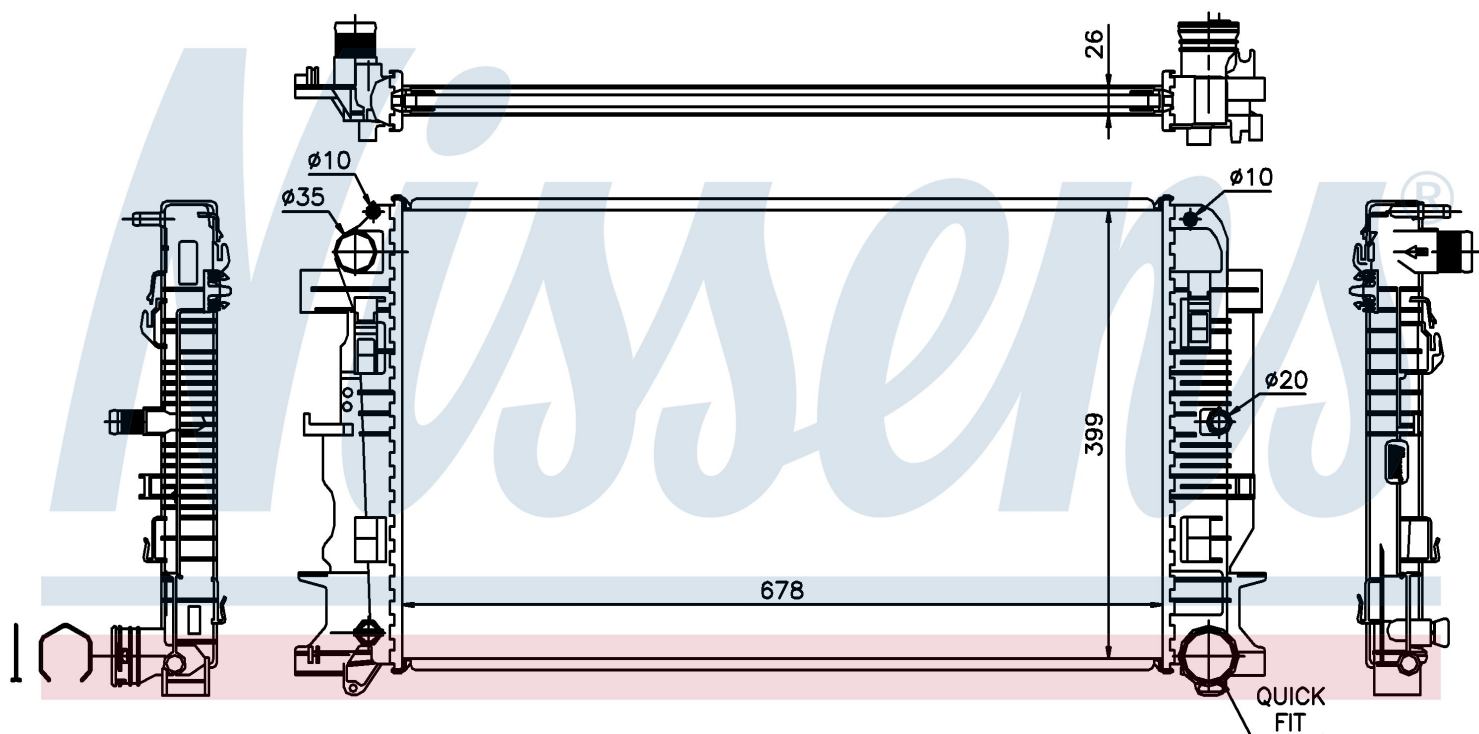

Номер продукта | 67156A

Номер продукта 67156A			
Производитель	MERCEDES		
Модельный ряд	SPRINTER W 906 (06-)		
Модель	509 CDI		
Коробка передач	Manual		
Система А/С	With/Without air conditioning		
Топливо	Diesel		
Двигатель	OM646 DELA		
Вес брутто	5,10 kg		
Период	4/2006->		
Размер (В x Ш x Г)	678 x 399 x 26 mm		
Материал	Plastic/Aluminium		
Оригинальные номера			
906 500 00 02	906 500 01 02	906 500 02 02	2E0.121.253
2E0.121.253 A	2E0.121.253 B	A9065000002	A9065000102
A9065000202