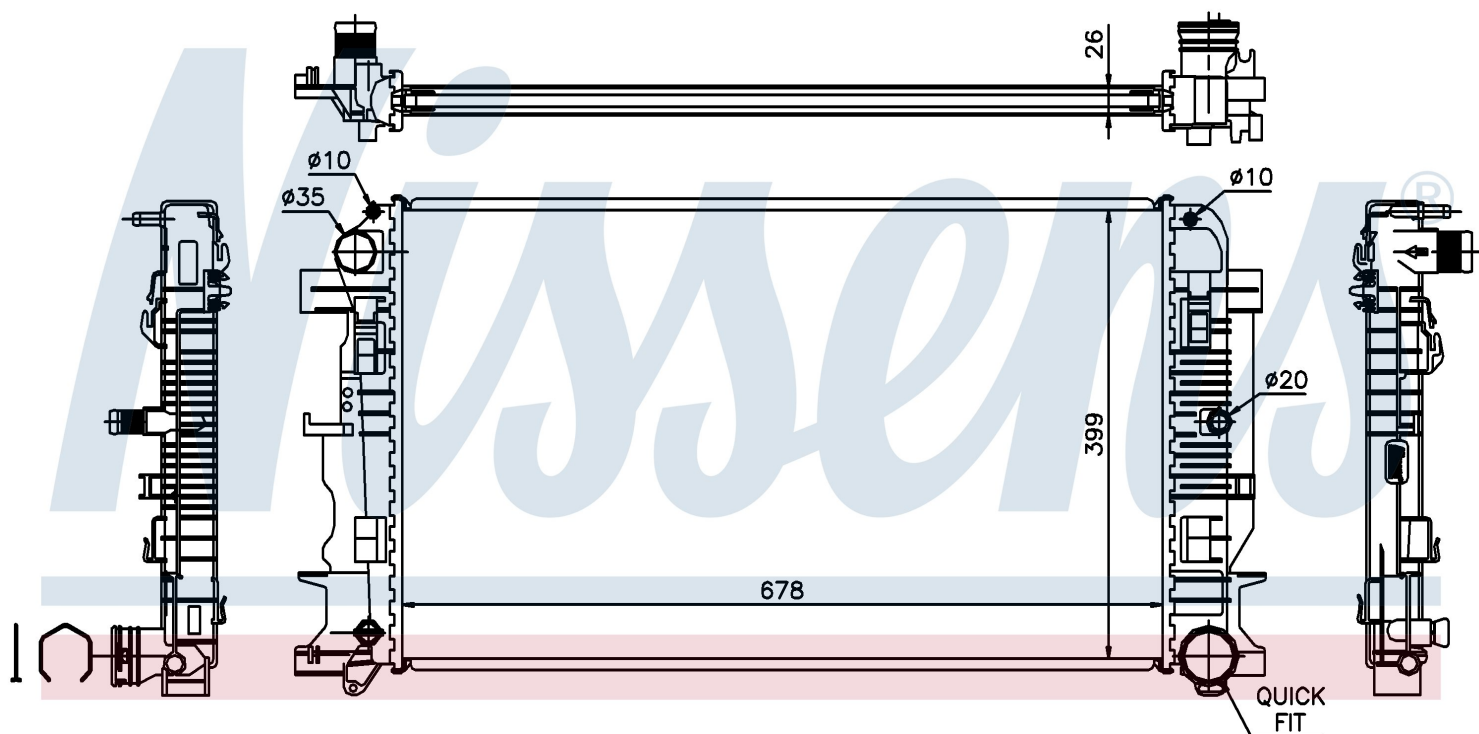

Оригинальные номера

906 500 00 02	906 500 01 02	906 500 02 02	2E0.121.253
2E0.121.253 A	2E0.121.253 B	A9065000002	A9065000102
A9065000202			

Номер продукта | 67156A

Номер продукта 67156A			
Производитель	VOLKSWAGEN		
Модельный ряд	CRAFTER (06-)		
Модель	2.5 TDi		
Коробка передач	Manual		
Система А/С	With/Without air conditioning		
Топливо	Diesel		
Двигатель	BJK		
Вес брутто	5,10 kg		
Период	6/2006->		
Размер (В x Ш x Г)	678 x 399 x 26 mm		
Материал	Plastic/Aluminium		
Оригинальные номера			
906 500 00 02	906 500 01 02	906 500 02 02	2E0.121.253
2E0.121.253 A	2E0.121.253 B	A9065000002	A9065000102
A9065000202			