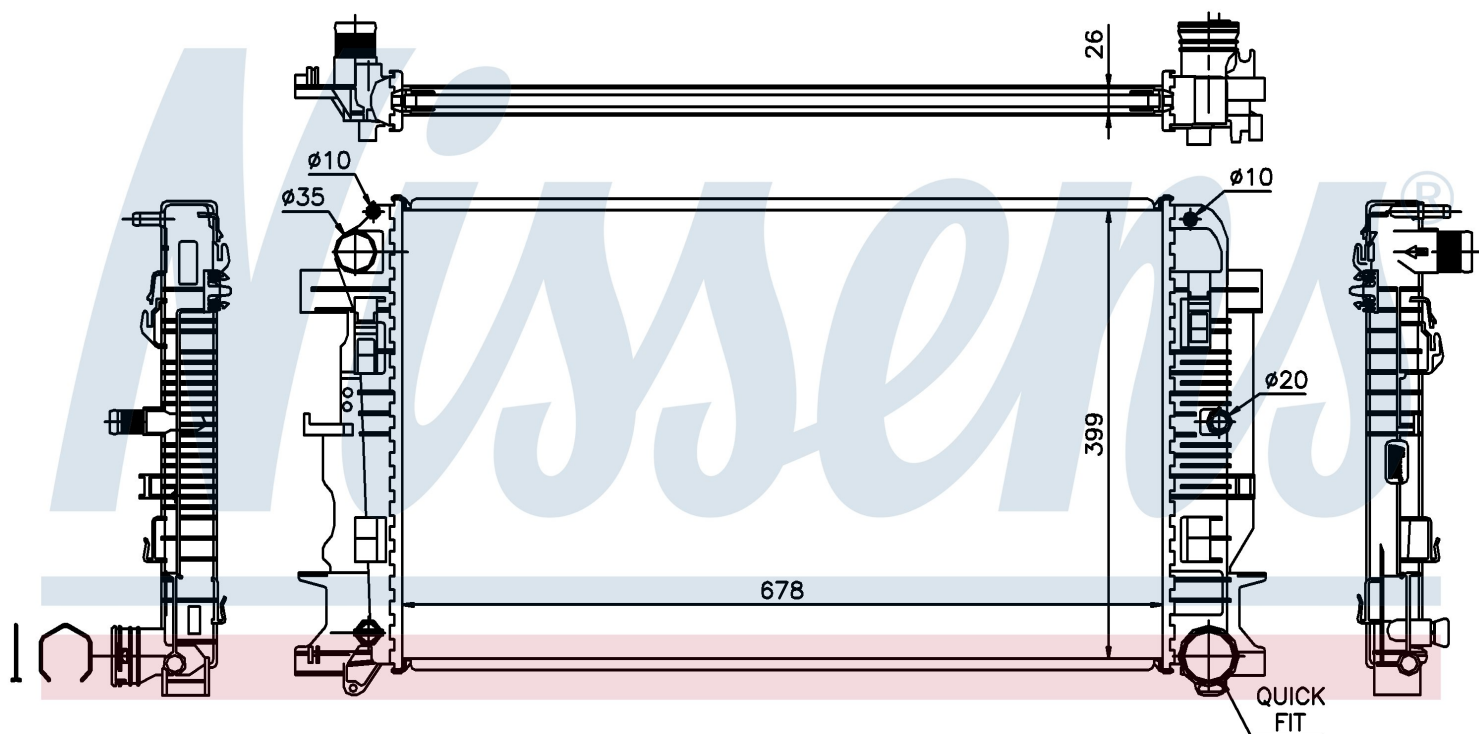

Оригинальные номера

906 500 00 02	906 500 01 02	906 500 02 02	2E0.121.253
2E0.121.253 A	2E0.121.253 B	A9065000002	A9065000102
A9065000202			

Номер продукта | 67156A

Номер продукта 67156A			
Производитель	VOLKSWAGEN		
Модельный ряд	CRAFTER (06-)		
Модель	2.5 TDi		
Коробка передач	Manual		
Система А/С	With/Without air conditioning		
Топливо	Diesel		
Двигатель	CEBA CEBB		
Вес брутто	5,10 kg		
Период	6/2006->		
Размер (В x Ш x Г)	678 x 399 x 26 mm		
Материал	Plastic/Aluminium		
Оригинальные номера			
906 500 00 02	906 500 01 02	906 500 02 02	2E0.121.253
2E0.121.253 A	2E0.121.253 B	A9065000002	A9065000102
A9065000202			