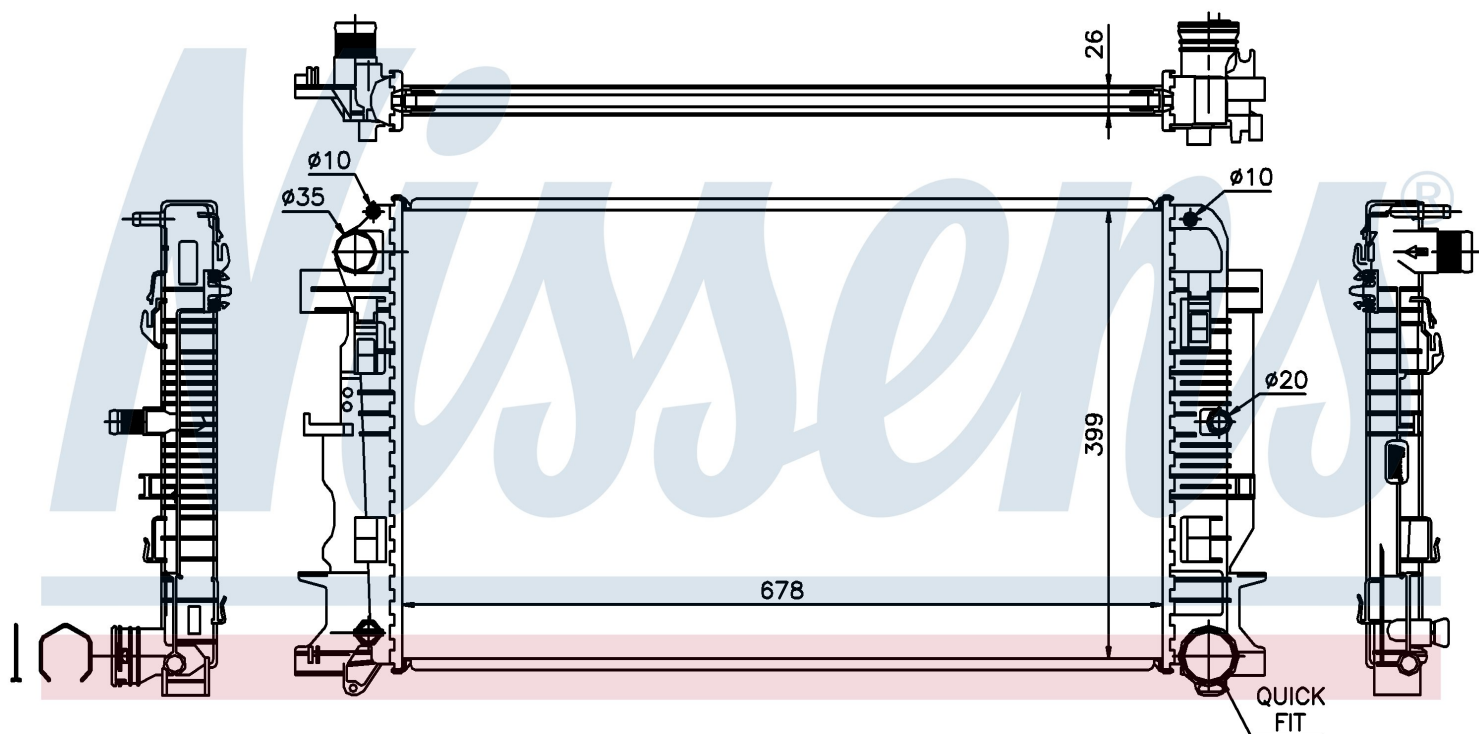

Номер продукта | 67156A

Номер продукта 67156A			
Производитель	MERCEDES		
Модельный ряд	SPRINTER W 906 (06-)		
Модель	218 CDI		
Коробка передач	Manual		
Система А/С	With/Without air conditioning		
Топливо	Diesel		
Двигатель	OM642		
Вес брутто	5,10 kg		
Период	4/2006->		
Размер (В x Ш x Г)	678 x 399 x 26 mm		
Материал	Plastic/Aluminium		
Оригинальные номера			
906 500 00 02	906 500 01 02	906 500 02 02	2E0.121.253
2E0.121.253 A	2E0.121.253 B	A9065000002	A9065000102
A9065000202