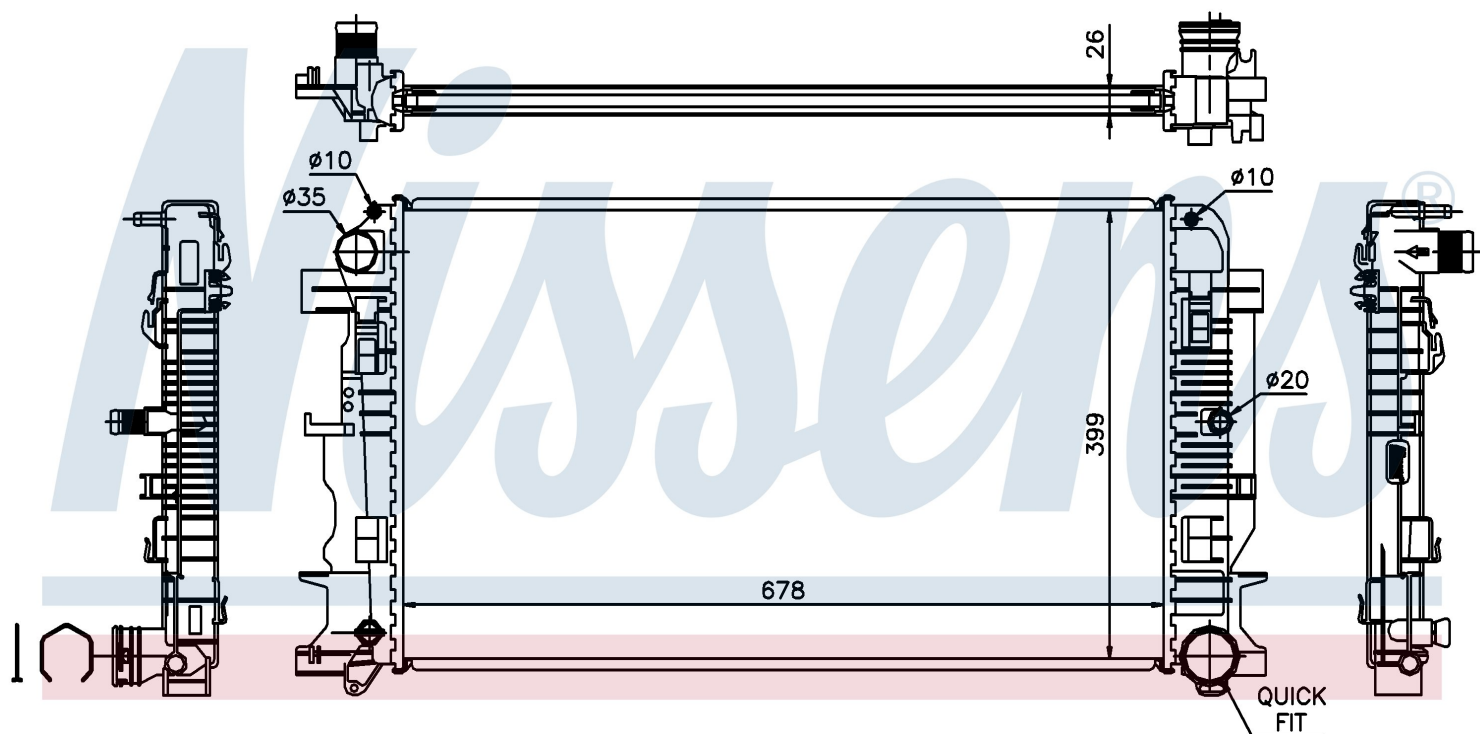

Номер продукта | 67156A

Номер продукта 67156A			
Производитель	MERCEDES		
Модельный ряд	SPRINTER W 906 (06-)		
Модель	519 CDI		
Коробка передач	Manual		
Система А/С	With/Without air conditioning		
Топливо	Diesel		
Двигатель	OM642		
Вес брутто	5,10 kg		
Период	4/2006->		
Размер (В x Ш x Г)	678 x 399 x 26 mm		
Материал	Plastic/Aluminium		
Оригинальные номера			
906 500 00 02	906 500 01 02	906 500 02 02	2E0.121.253
2E0.121.253 A	2E0.121.253 B	A9065000002	A9065000102
A9065000202