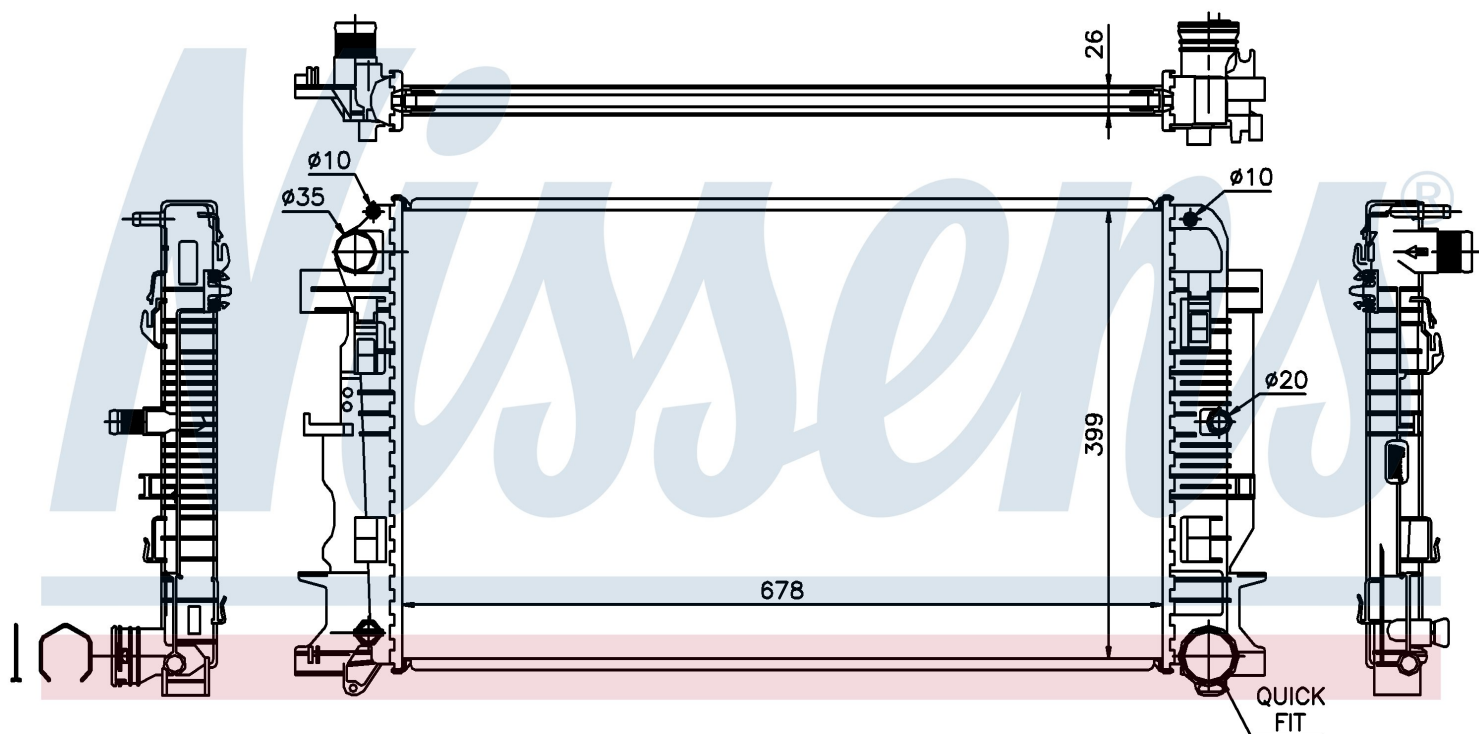

Номер продукта | 67156A

Номер продукта 67156A			
Производитель	MERCEDES		
Модельный ряд	SPRINTER W 906 (06-)		
Модель	215 CDI		
Коробка передач	Manual		
Система А/С	With/Without air conditioning		
Топливо	Diesel		
Двигатель	OM646 DELA		
Вес брутто	5,10 kg		
Период	4/2006->		
Размер (В x Ш x Г)	678 x 399 x 26 mm		
Материал	Plastic/Aluminium		
Оригинальные номера			
906 500 00 02	906 500 01 02	906 500 02 02	2E0.121.253
2E0.121.253 A	2E0.121.253 B	A9065000002	A9065000102
A9065000202