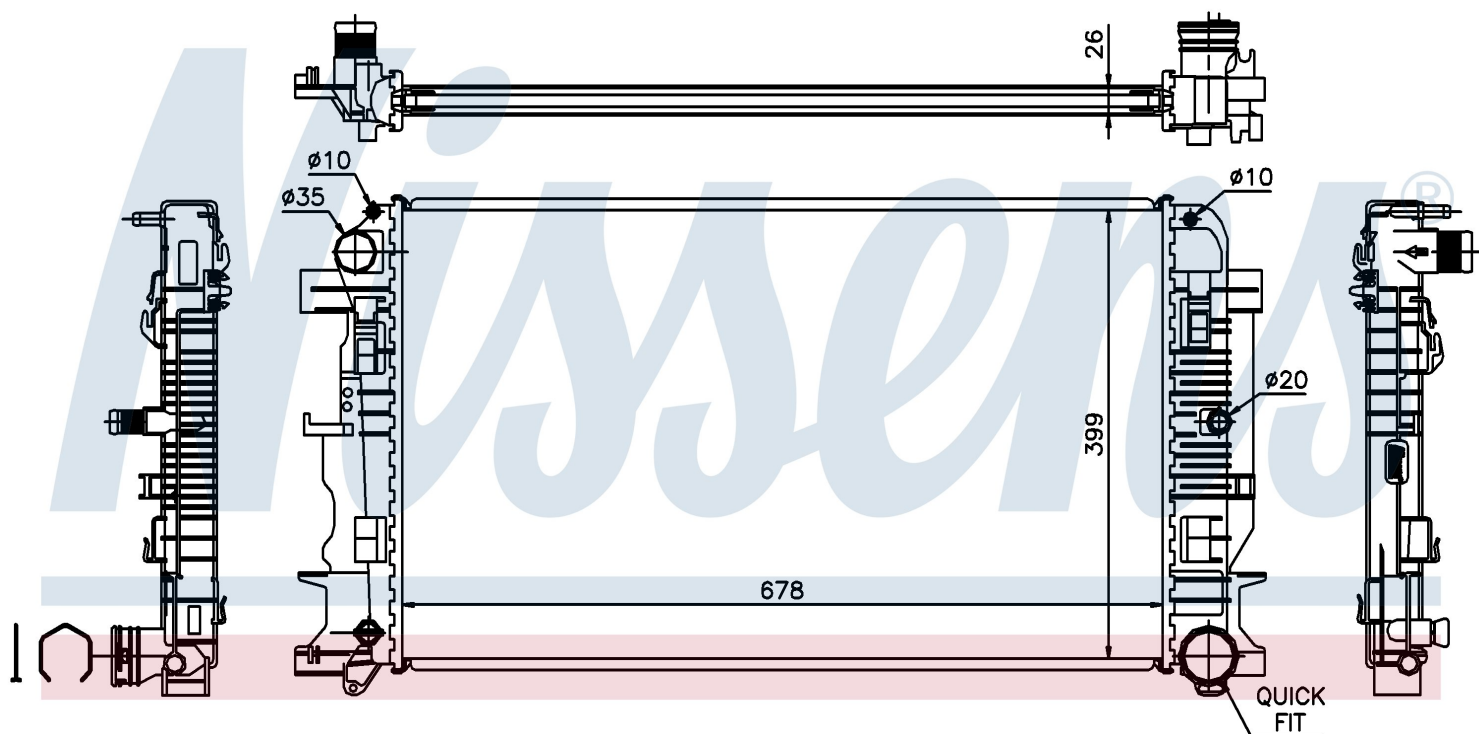

Номер продукта | 67156A

Номер продукта 67156A

Производитель	MERCEDES
Модельный ряд	SPRINTER W 906 (06-)
Модель	213 CDI
Коробка передач	Manual
Система А/С	With/Without air conditioning
Топливо	Diesel
Двигатель	OM646 DELA
Вес брутто	5,10 kg
Период	4/2006->
Размер (В x Ш x Г)	678 x 399 x 26 mm
Материал	Plastic/Aluminium

Оригинальные номера

906 500 00 02	906 500 01 02	906 500 02 02	2E0.121.253
2E0.121.253 A	2E0.121.253 B	A9065000002	A9065000102
A9065000202