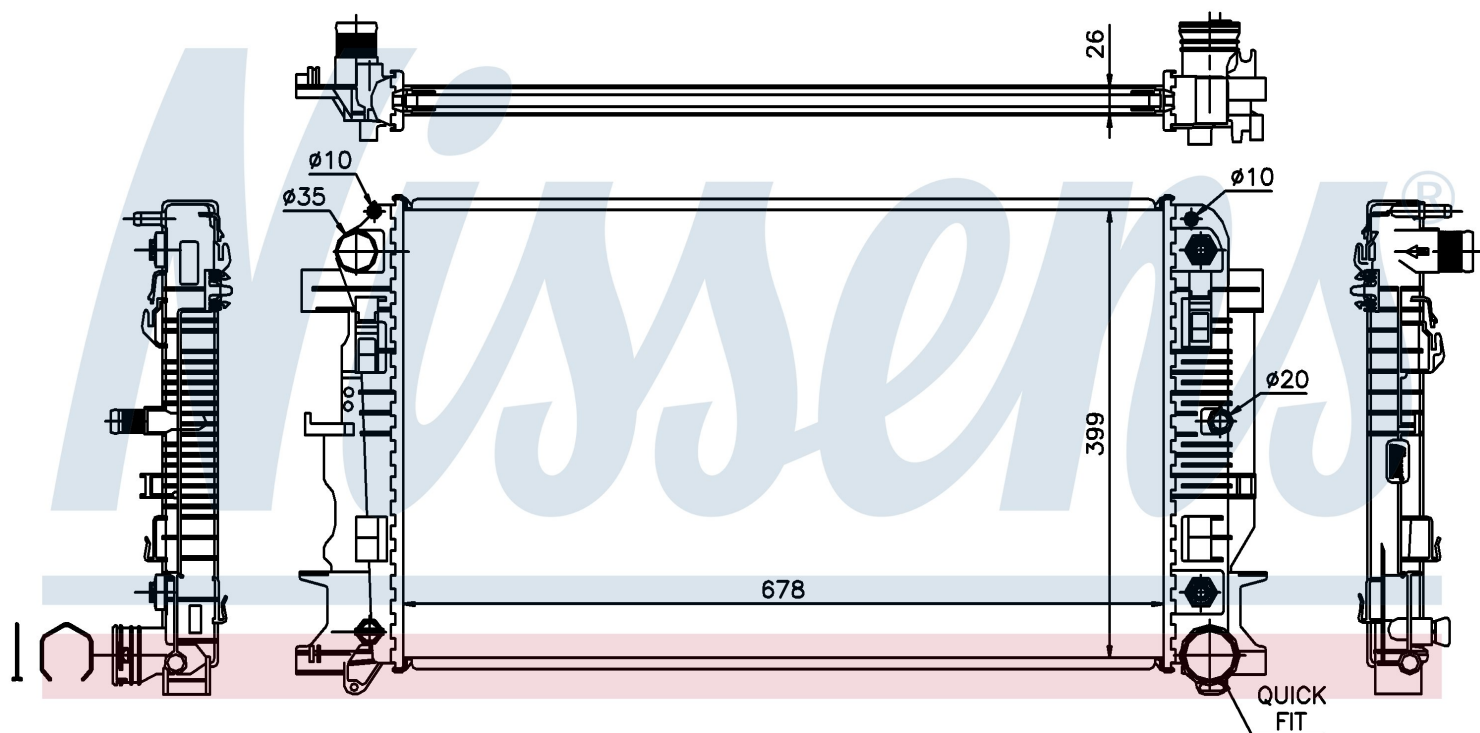

Номер продукта | 67157A

<b>Номер продукта 67157A</b>			
Производитель	DODGE		
Модельный ряд	SPRINTER (06-)		
Модель	2.7 CRD		
Коробка передач	Automatic		
Система А/С	With/Without air conditioning		
Топливо	Diesel		
Двигатель	OM646 DELA		
Вес брутто	5,60 kg		
Период	9/2006->		
Размер (В x Ш x Г)	678 x 398 x 26 mm		
Материал	Plastic/Aluminium		
<b>Оригинальные номера</b>			
906 500 03 02	906 500 04 02	68013630AA	A9065000302
A9065000402			

Номер продукта | 67157A

<b>Номер продукта 67157A</b>			
Производитель	DODGE		
Модельный ряд	SPRINTER (06-)		
Модель	3.0 CRD		
Коробка передач	Automatic		
Система А/С	With/Without air conditioning		
Топливо	Diesel		
Двигатель	OM646 DELA		
Вес брутто	5,60 kg		
Период	9/2006->		
Размер (В x Ш x Г)	678 x 398 x 26 mm		
Материал	Plastic/Aluminium		
<b>Оригинальные номера</b>			
906 500 03 02	906 500 04 02	68013630AA	A9065000302
A9065000402			