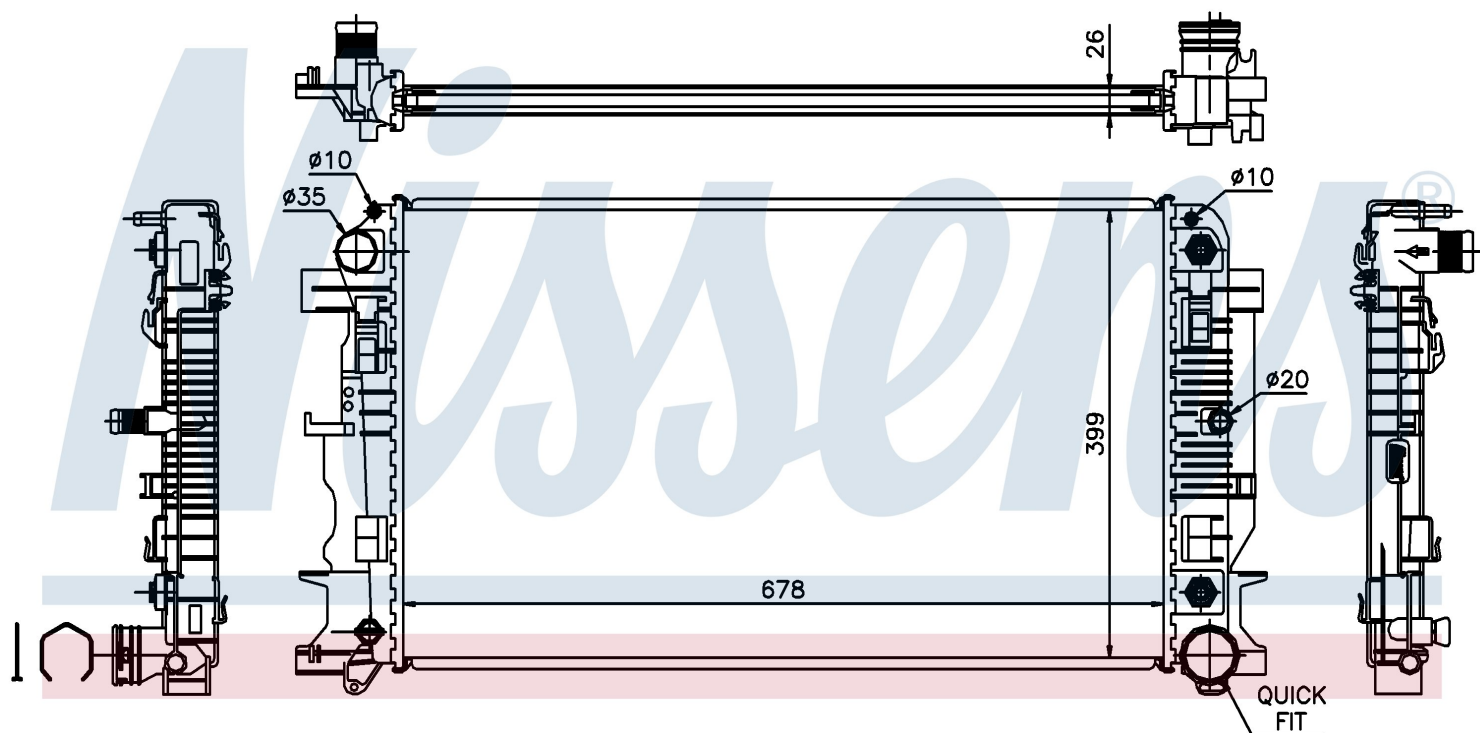

Номер продукта | 67157A

Номер продукта 67157A			
Производитель	MERCEDES		
Модельный ряд	SPRINTER W 906 (06-)		
Модель	513 CDI		
Коробка передач	Automatic		
Система А/С	With/Without air conditioning		
Топливо	Diesel		
Двигатель	OM651		
Вес брутто	5,60 kg		
Период	4/2006->		
Размер (В x Ш x Г)	678 x 398 x 26 mm		
Материал	Plastic/Aluminium		
Оригинальные номера			
906 500 03 02	906 500 04 02	68013630AA	A9065000302
A9065000402