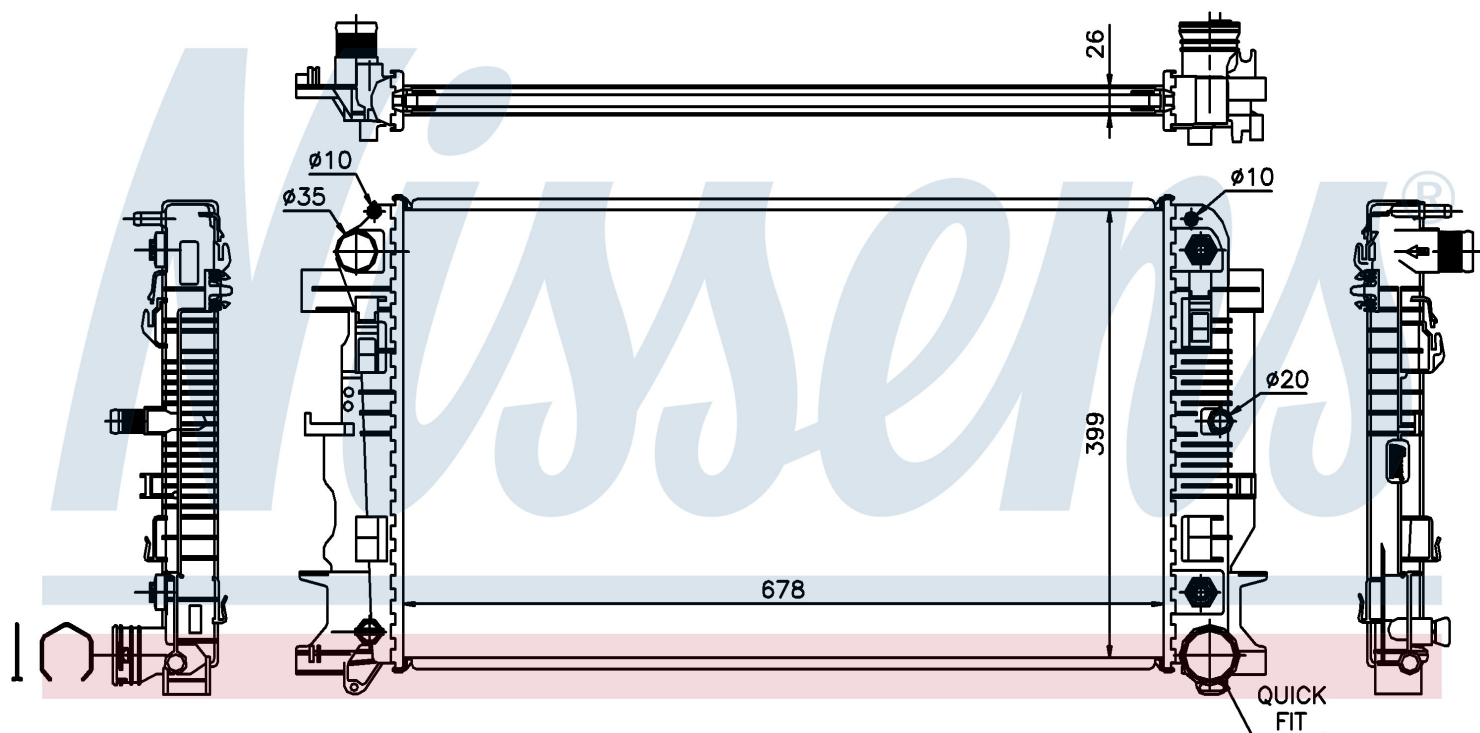

Номер продукта | 67157A

Номер продукта 67157A			
Производитель	MERCEDES		
Модельный ряд	SPRINTER W 906 (06-)		
Модель	209 CDI		
Коробка передач	Automatic		
Система А/С	With/Without air conditioning		
Топливо	Diesel		
Двигатель	OM646 DELA		
Вес брутто	5,60 kg		
Период	4/2006->		
Размер (В x Ш x Г)	678 x 398 x 26 mm		
Материал	Plastic/Aluminium		
Оригинальные номера			
906 500 03 02	906 500 04 02	68013630AA	A9065000302
A9065000402