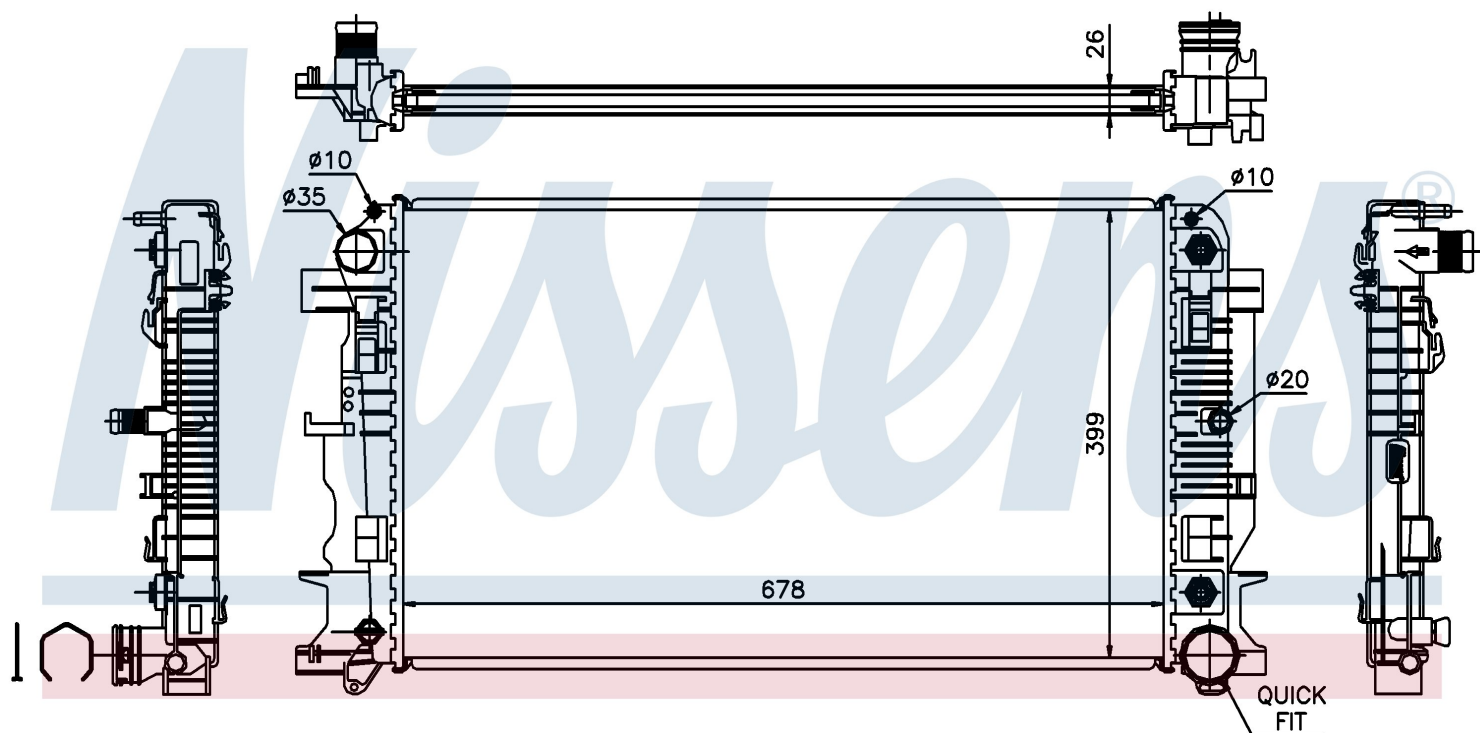

Номер продукта | 67157A

Номер продукта 67157A			
Производитель	MERCEDES		
Модельный ряд	SPRINTER W 906 (06-)		
Модель	216 CDI		
Коробка передач	Automatic		
Система А/С	With/Without air conditioning		
Топливо	Diesel		
Двигатель	OM651		
Вес брутто	5,60 kg		
Период	4/2006->		
Размер (В x Ш x Г)	678 x 398 x 26 mm		
Материал	Plastic/Aluminium		
Оригинальные номера			
906 500 03 02	906 500 04 02	68013630AA	A9065000302
A9065000402