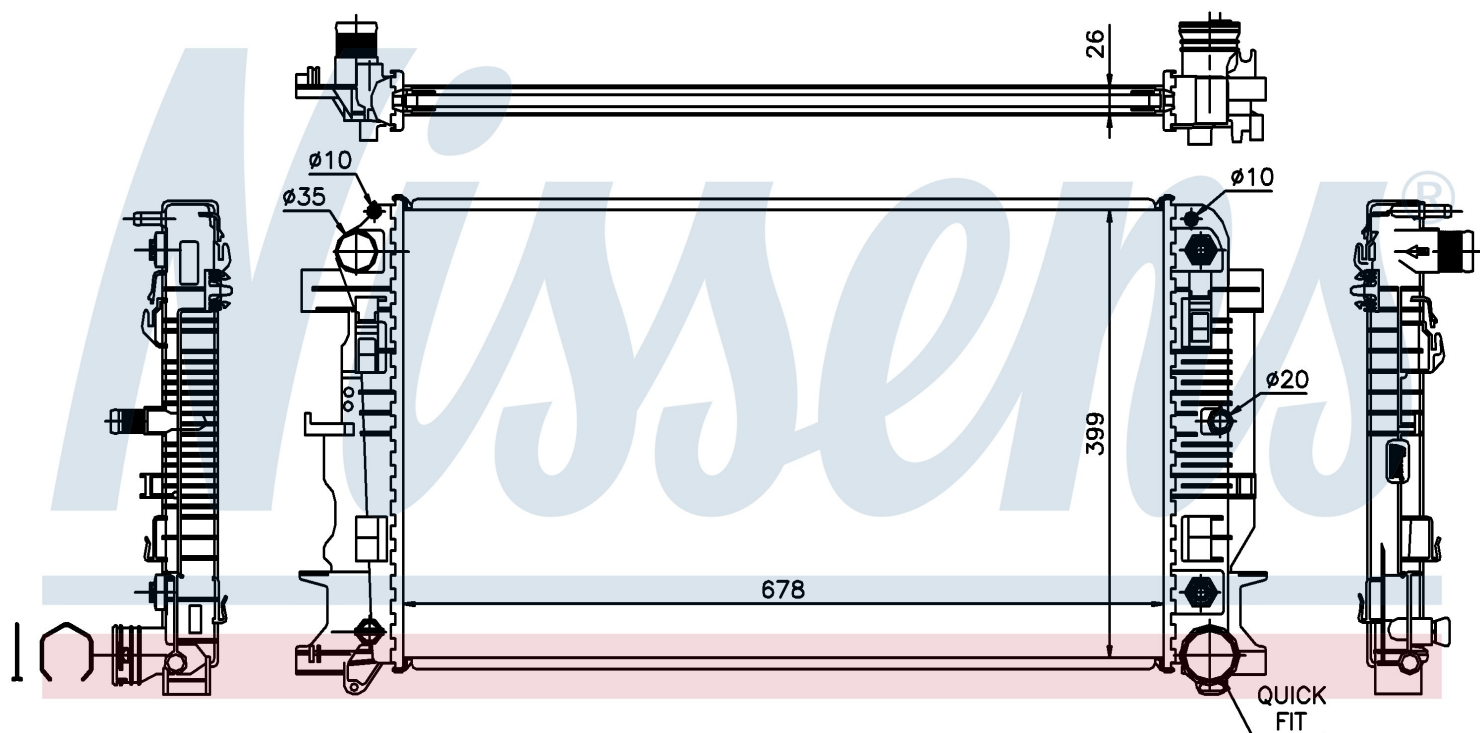

Номер продукта | 67157A

Номер продукта 67157A			
Производитель	MERCEDES		
Модельный ряд	SPRINTER W 906 (06-)		
Модель	318 CDI		
Коробка передач	Automatic		
Система А/С	With/Without air conditioning		
Топливо	Diesel		
Двигатель	OM642		
Вес брутто	5,60 kg		
Период	4/2006->		
Размер (В x Ш x Г)	678 x 398 x 26 mm		
Материал	Plastic/Aluminium		
Оригинальные номера			
906 500 03 02	906 500 04 02	68013630AA	A9065000302
A9065000402