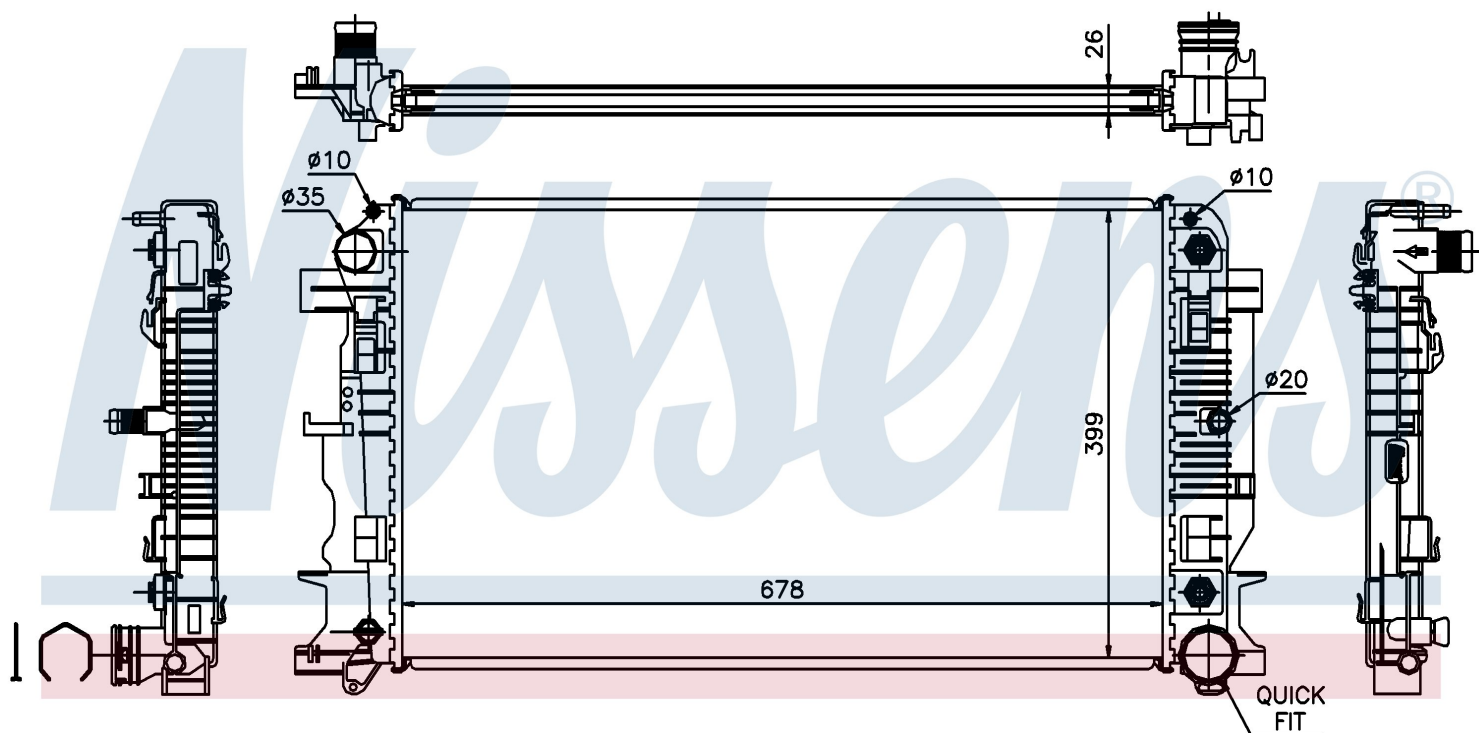

Номер продукта | 67157A

Номер продукта 67157A

Производитель	MERCEDES		
Модельный ряд	SPRINTER W 906 (06-)		
Модель	316 NGT		
Коробка передач	Automatic		
Система А/С	With/Without air conditioning		
Топливо	Gasoline		
Двигатель	M271		
Вес брутто	5,60 kg		
Период	4/2006->		
Размер (В x Ш x Г)	678 x 398 x 26 mm		
Материал	Plastic/Aluminium		

Оригинальные номера

906 500 03 02	906 500 04 02	68013630AA	A9065000302
A9065000402