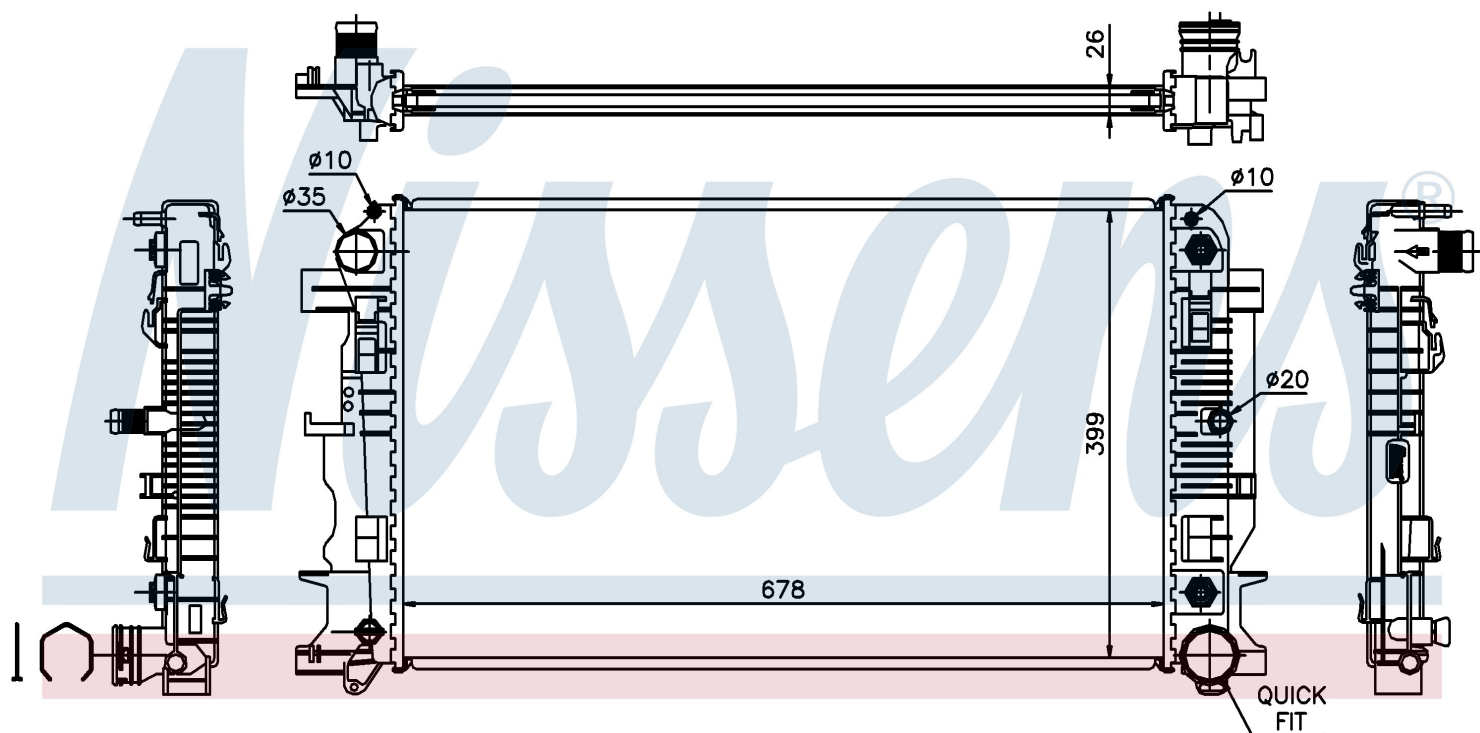

Номер продукта | 67157A

Номер продукта 67157A			
Производитель	MERCEDES		
Модельный ряд	SPRINTER W 906 (06-)		
Модель	313 CDI		
Коробка передач	Automatic		
Система А/С	With/Without air conditioning		
Топливо	Diesel		
Двигатель	OM651		
Вес брутто	5,60 kg		
Период	4/2006->		
Размер (В x Ш x Г)	678 x 398 x 26 mm		
Материал	Plastic/Aluminium		
Оригинальные номера			
906 500 03 02	906 500 04 02	68013630AA	A9065000302
A9065000402