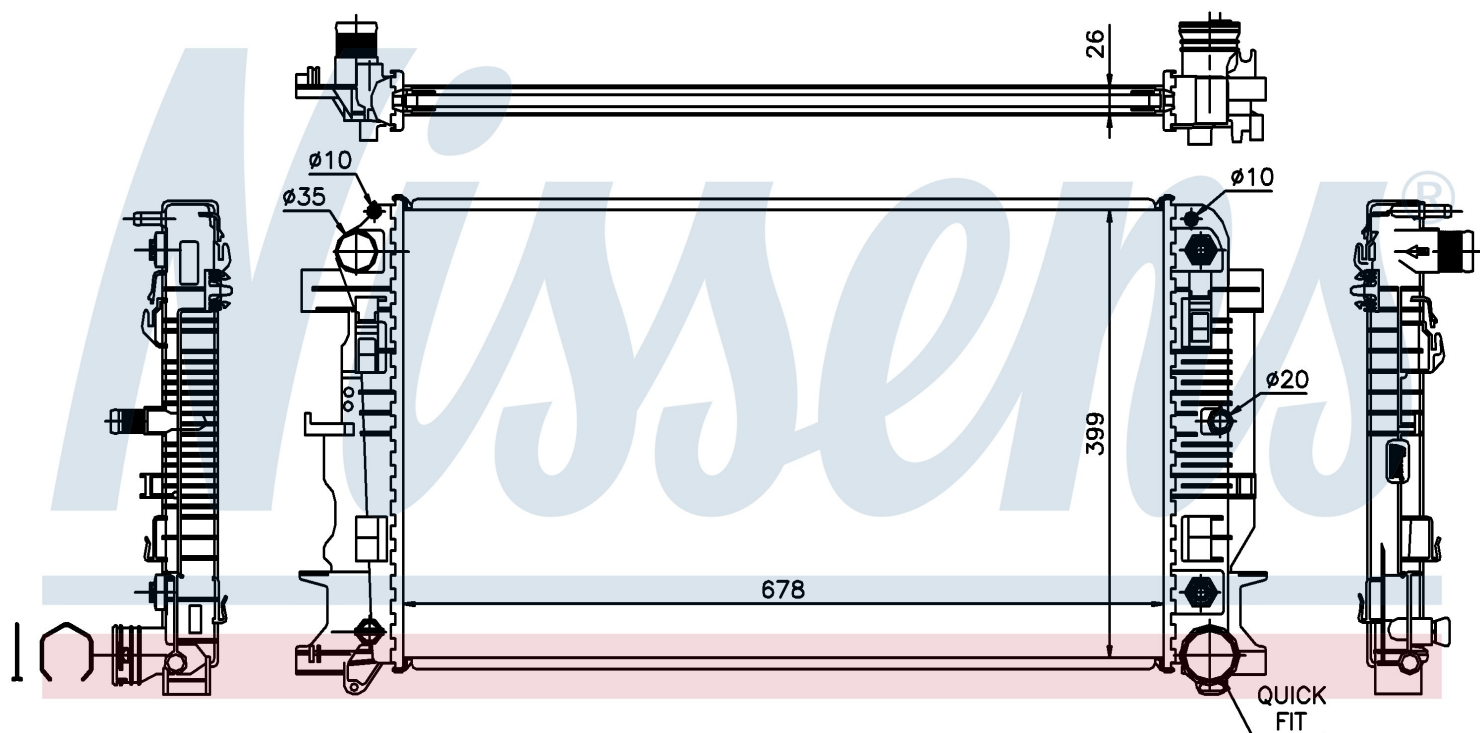

Номер продукта | 67157A

Номер продукта 67157A			
Производитель	MERCEDES		
Модельный ряд	SPRINTER W 906 (06-)		
Модель	213 CDI		
Коробка передач	Automatic		
Система А/С	With/Without air conditioning		
Топливо	Diesel		
Двигатель	OM646 DELA		
Вес брутто	5,60 kg		
Период	4/2006->		
Размер (В x Ш x Г)	678 x 398 x 26 mm		
Материал	Plastic/Aluminium		
Оригинальные номера			
906 500 03 02	906 500 04 02	68013630AA	A9065000302
A9065000402