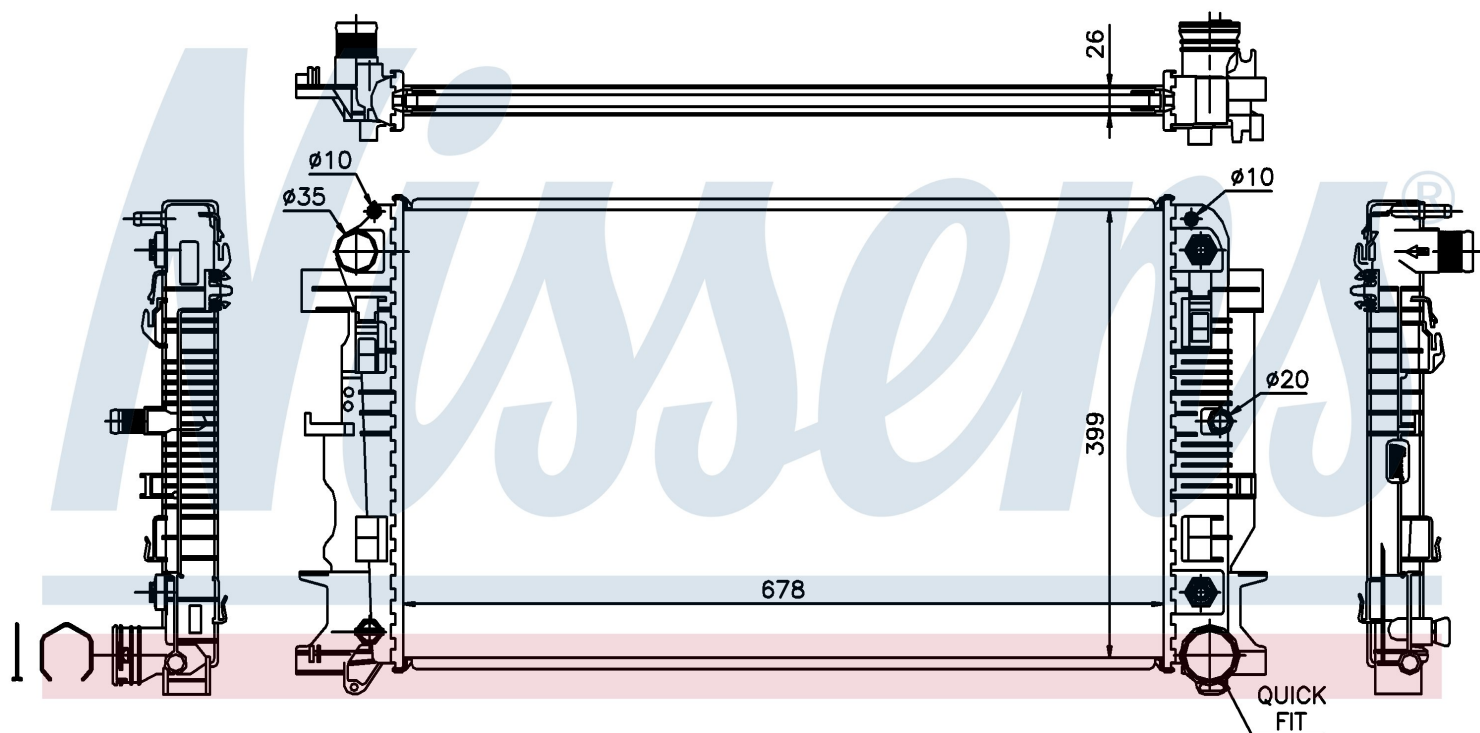

Номер продукта | 67157A

Номер продукта 67157A			
Производитель	MERCEDES		
Модельный ряд	SPRINTER W 906 (06-)		
Модель	215 CDI		
Коробка передач	Automatic		
Система А/С	With/Without air conditioning		
Топливо	Diesel		
Двигатель	OM646 DELA		
Вес брутто	5,60 kg		
Период	4/2006->		
Размер (В x Ш x Г)	678 x 398 x 26 mm		
Материал	Plastic/Aluminium		
Оригинальные номера			
906 500 03 02	906 500 04 02	68013630AA	A9065000302
A9065000402