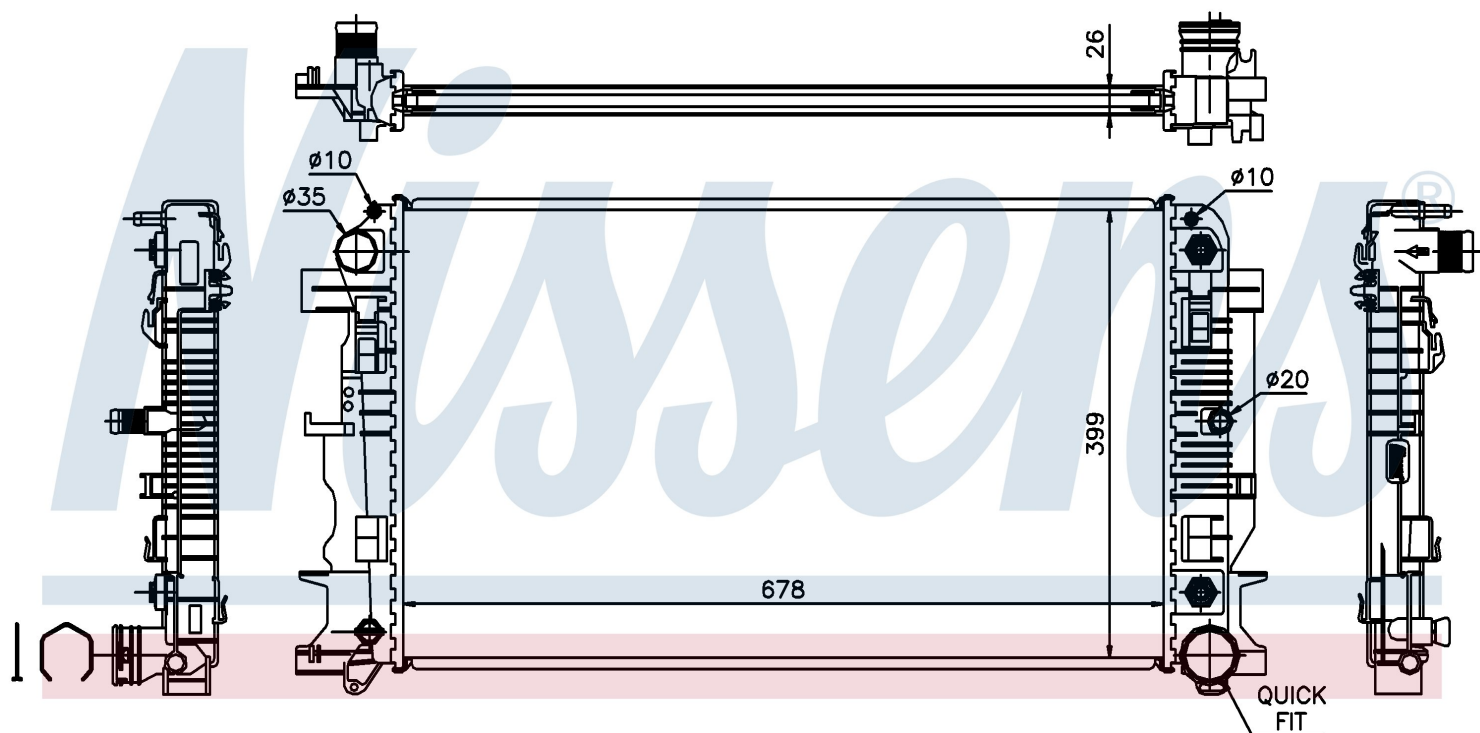

Номер продукта | 67157A

Номер продукта 67157A			
Производитель	MERCEDES		
Модельный ряд	SPRINTER W 906 (06-)		
Модель	511 CDI		
Коробка передач	Automatic		
Система А/С	With/Without air conditioning		
Топливо	Diesel		
Двигатель	OM646 DELA		
Вес брутто	5,60 kg		
Период	4/2006->		
Размер (В x Ш x Г)	678 x 398 x 26 mm		
Материал	Plastic/Aluminium		
Оригинальные номера			
906 500 03 02	906 500 04 02	68013630AA	A9065000302
A9065000402