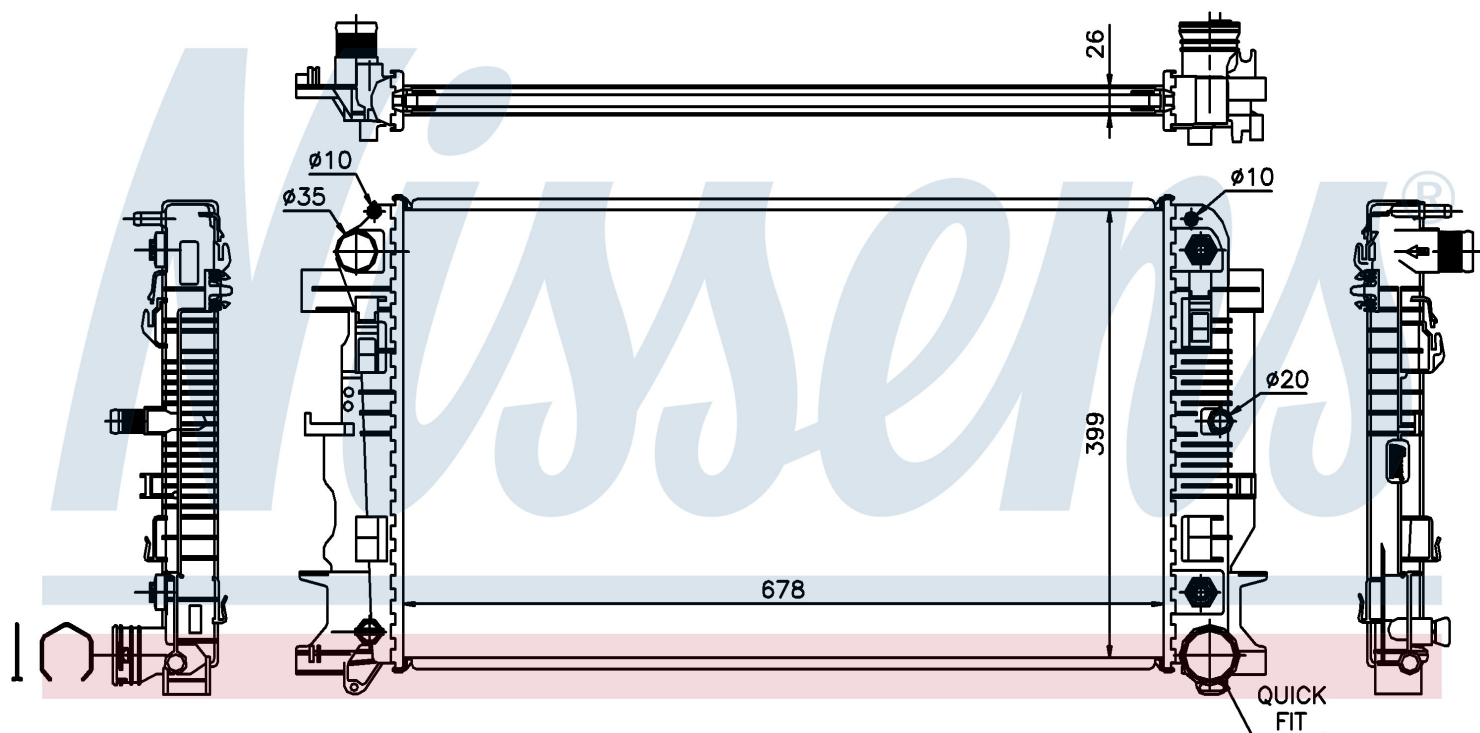

Номер продукта | 67157A

Номер продукта 67157A			
Производитель	MERCEDES		
Модельный ряд	SPRINTER W 906 (06-)		
Модель	518 CDI		
Коробка передач	Automatic		
Система А/С	With/Without air conditioning		
Топливо	Diesel		
Двигатель	OM642		
Вес брутто	5,60 kg		
Период	4/2006->		
Размер (В x Ш x Г)	678 x 398 x 26 mm		
Материал	Plastic/Aluminium		
Оригинальные номера			
906 500 03 02	906 500 04 02	68013630AA	A9065000302
A9065000402