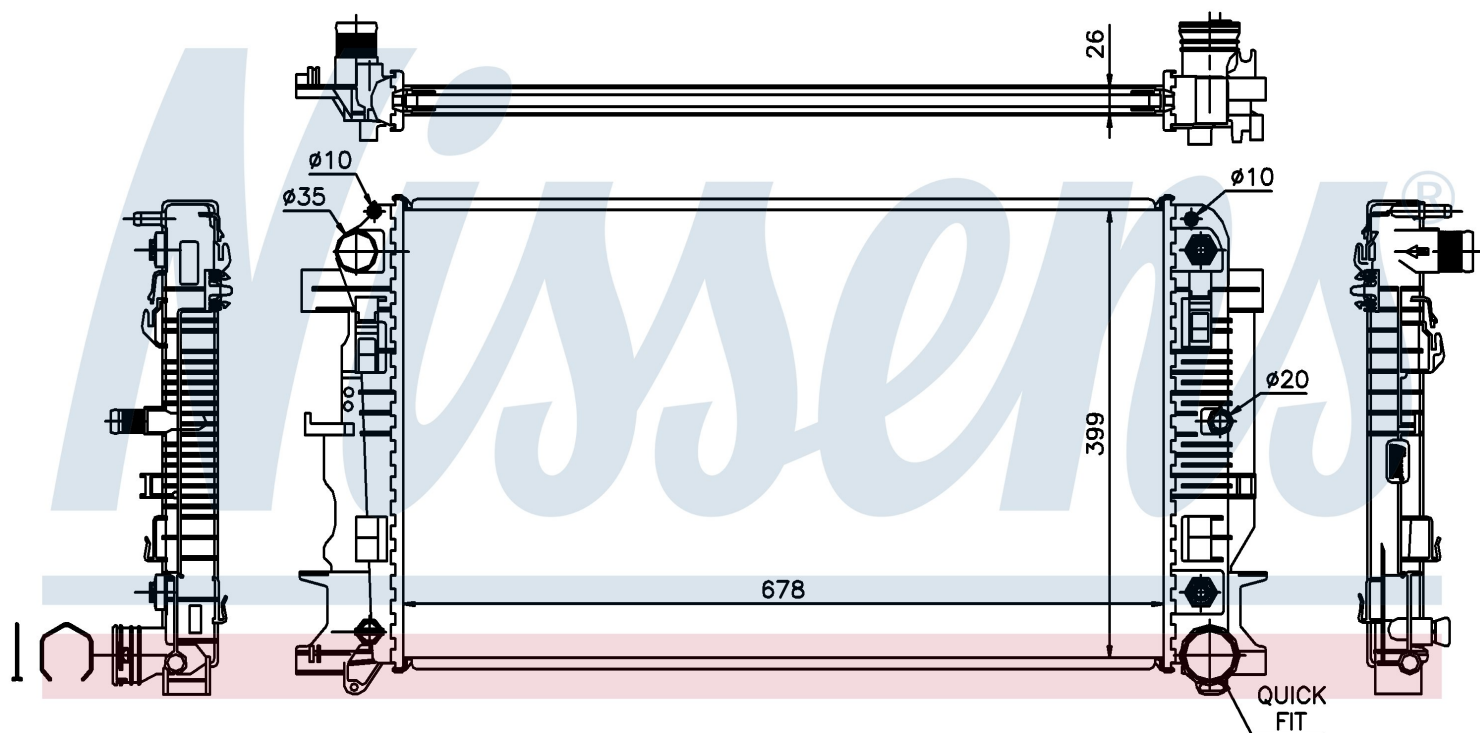

Номер продукта | 67157A

Номер продукта 67157A			
Производитель	MERCEDES		
Модельный ряд	SPRINTER W 906 (06-)		
Модель	211 CDI		
Коробка передач	Automatic		
Система А/С	With/Without air conditioning		
Топливо	Diesel		
Двигатель	OM646 DELA		
Вес брутто	5,60 kg		
Период	4/2006->		
Размер (В x Ш x Г)	678 x 398 x 26 mm		
Материал	Plastic/Aluminium		
Оригинальные номера			
906 500 03 02	906 500 04 02	68013630AA	A9065000302
A9065000402