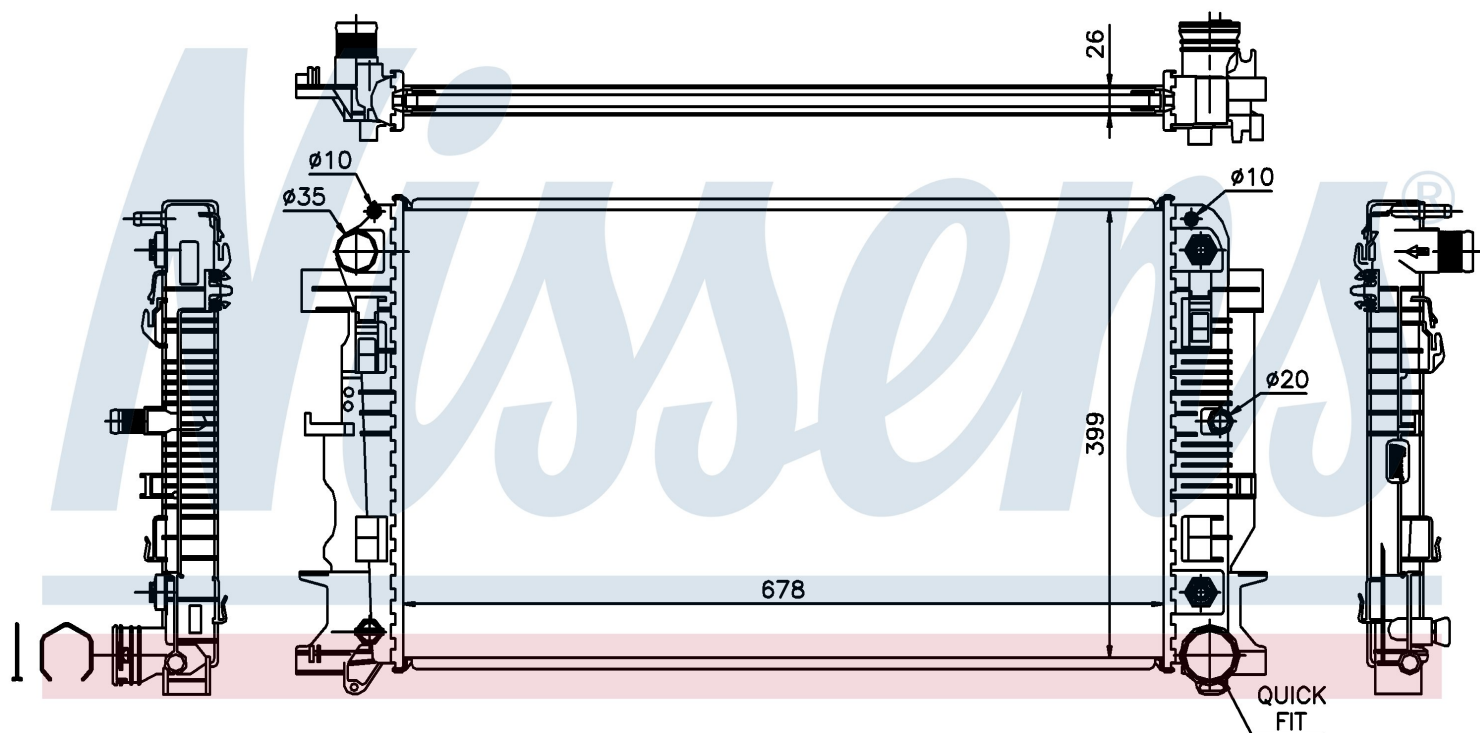

Номер продукта | 67157A

Номер продукта 67157A			
Производитель	MERCEDES		
Модельный ряд	SPRINTER W 906 (06-)		
Модель	219 CDI		
Коробка передач	Automatic		
Система А/С	With/Without air conditioning		
Топливо	Diesel		
Двигатель	OM642		
Вес брутто	5,60 kg		
Период	4/2006->		
Размер (В x Ш x Г)	678 x 398 x 26 mm		
Материал	Plastic/Aluminium		
Оригинальные номера			
906 500 03 02	906 500 04 02	68013630AA	A9065000302
A9065000402