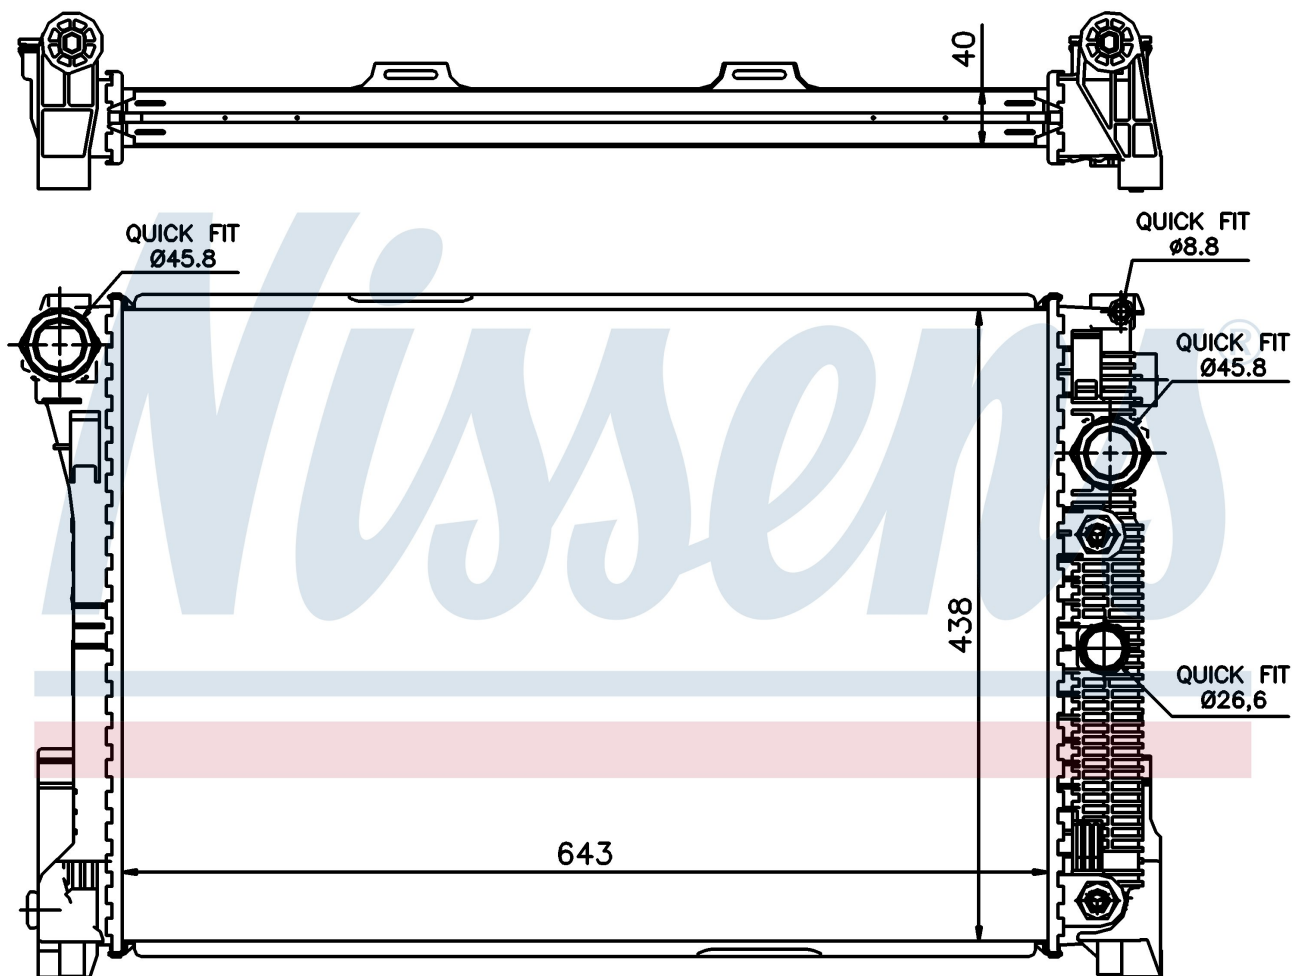

Номер продукта | 67162

Номер продукта 67162

Производитель	MERCEDES
Модельный ряд	GLK X 204 (08-)
Модель	GLK 220 BLUETEC
Коробка передач	Manual/Automatic
Система А/С	With/Without air conditioning
Топливо	Diesel
Двигатель	OM 651.912
Вес брутто	8,00 kg
Период	6/2008->
Размер (В x Ш x Г)	642 x 438 x 40 mm
Материал	Plastic/Aluminium

Оригинальные номера

204 500 06 03	204 500 12 03	204 500 36 03	204 500 31 03
2045004103	204 500 41 03	A2045000603	A2045001203
A2045003103	A2045003603	A2045004103