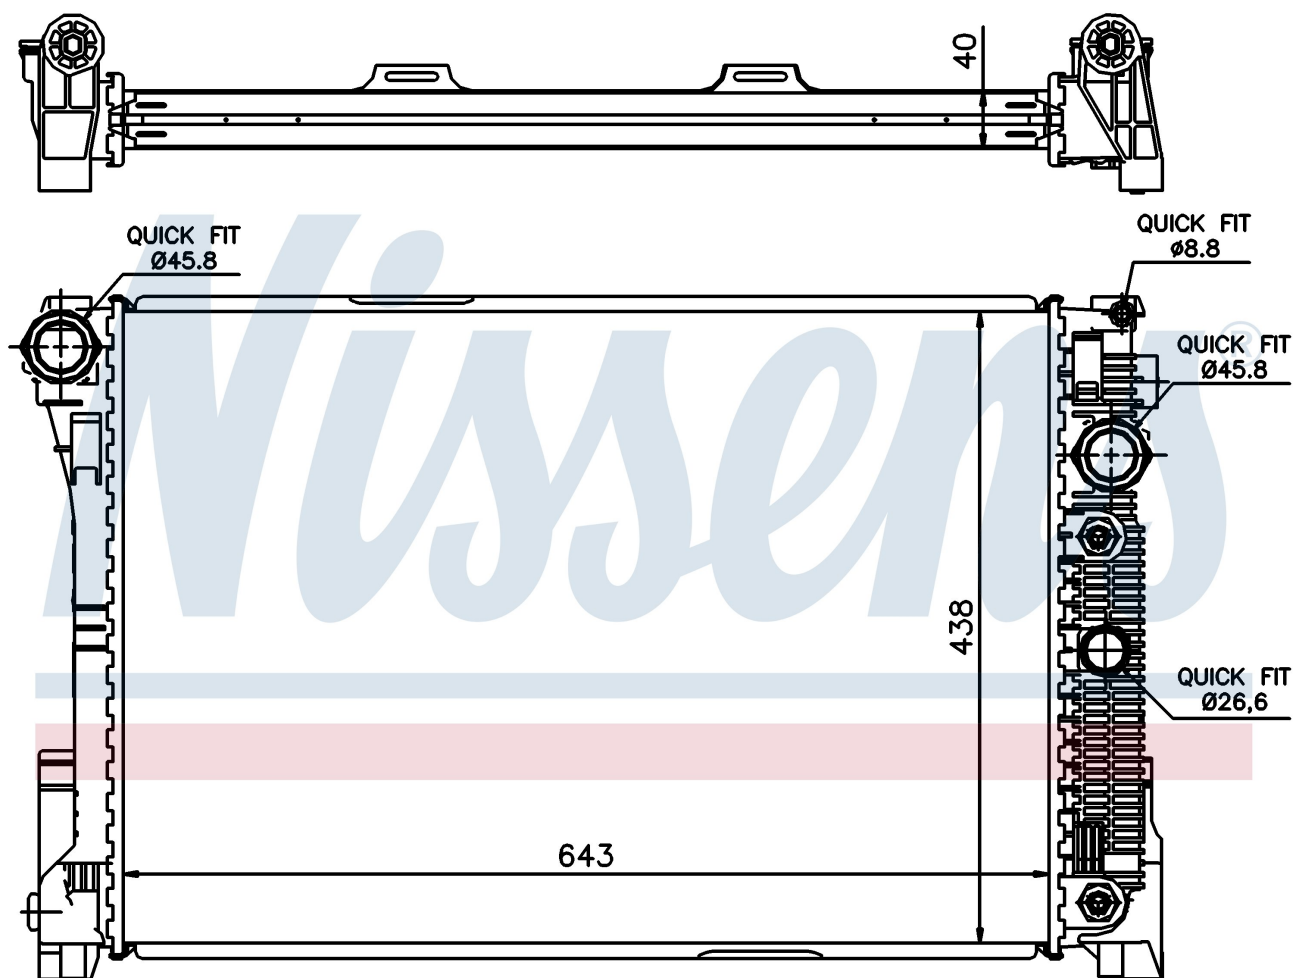

Номер продукта | 67162

Номер продукта 67162

Производитель	MERCEDES
Модельный ряд	E-CLASS W 212,207 (09-)
Модель	E 220 BLUETEC
Коробка передач	Manual/Automatic
Система А/С	With/Without air conditioning
Топливо	Diesel
Двигатель	M 651.924
Вес брутто	8,00 kg
Период	1/2009->
Размер (В x Ш x Г)	642 x 438 x 40 mm
Материал	Plastic/Aluminium

Оригинальные номера

204 500 06 03	204 500 12 03	204 500 36 03	204 500 31 03
2045004103	204 500 41 03	A2045000603	A2045001203
A2045003103	A2045003603	A2045004103