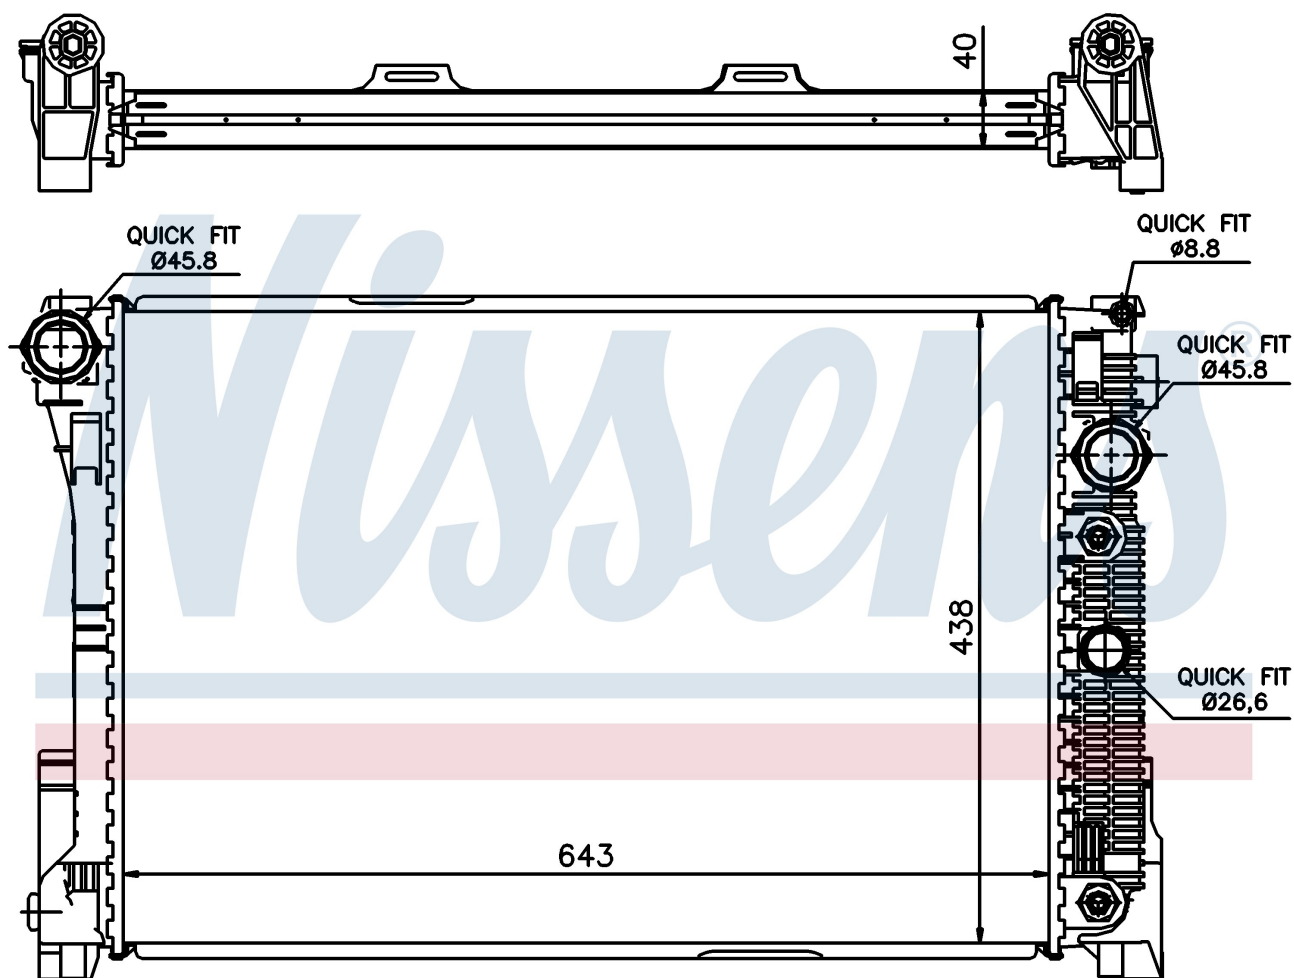

Номер продукта | 67162

Номер продукта 67162			
Производитель	MERCEDES		
Модельный ряд	GLK X 204 (08-)		
Модель	GLK 250		
Коробка передач	Manual/Automatic		
Система А/С	With/Without air conditioning		
Топливо	Gasoline		
Двигатель	M 274.920		
Вес брутто	8,00 kg		
Период	6/2008->		
Размер (В x Ш x Г)	642 x 438 x 40 mm		
Материал	Plastic/Aluminium		
Оригинальные номера			
204 500 06 03	204 500 12 03	204 500 36 03	204 500 31 03
2045004103	204 500 41 03	A2045000603	A2045001203
A2045003103	A2045003603	A2045004103