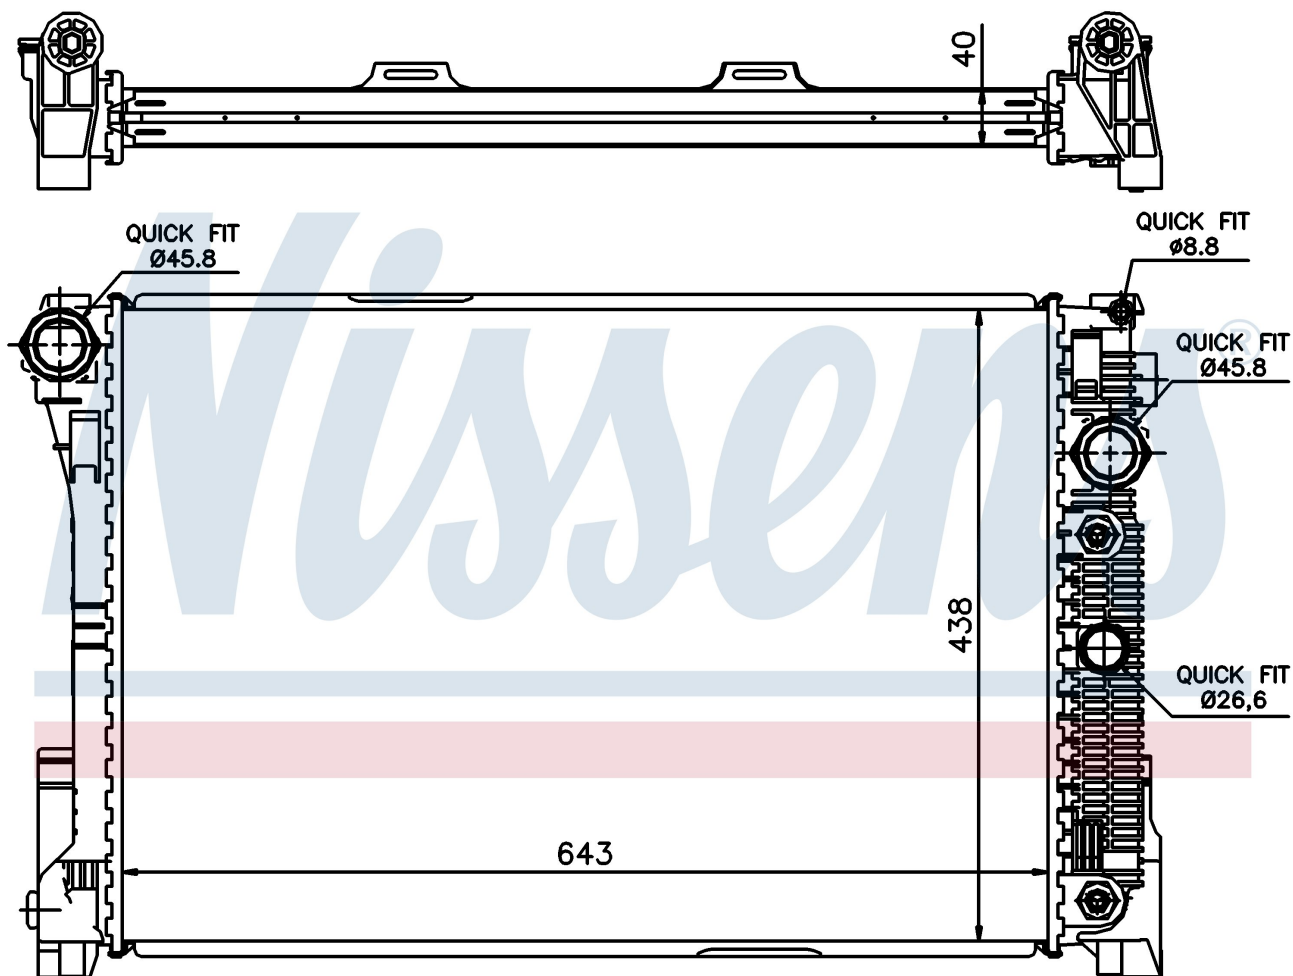

Номер продукта | 67162

Номер продукта 67162

Производитель	MERCEDES
Модельный ряд	CLS-CLASS W 218 (10-)
Модель	CLS 500
Коробка передач	Manual/Automatic
Система А/С	With/Without air conditioning
Топливо	Gasoline
Двигатель	M 278.922
Вес брутто	8,00 kg
Период	9/2010->
Размер (В x Ш x Г)	642 x 438 x 40 mm
Материал	Plastic/Aluminium

Оригинальные номера

204 500 06 03	204 500 12 03	204 500 36 03	204 500 31 03
2045004103	204 500 41 03	A2045000603	A2045001203
A2045003103	A2045003603	A2045004103