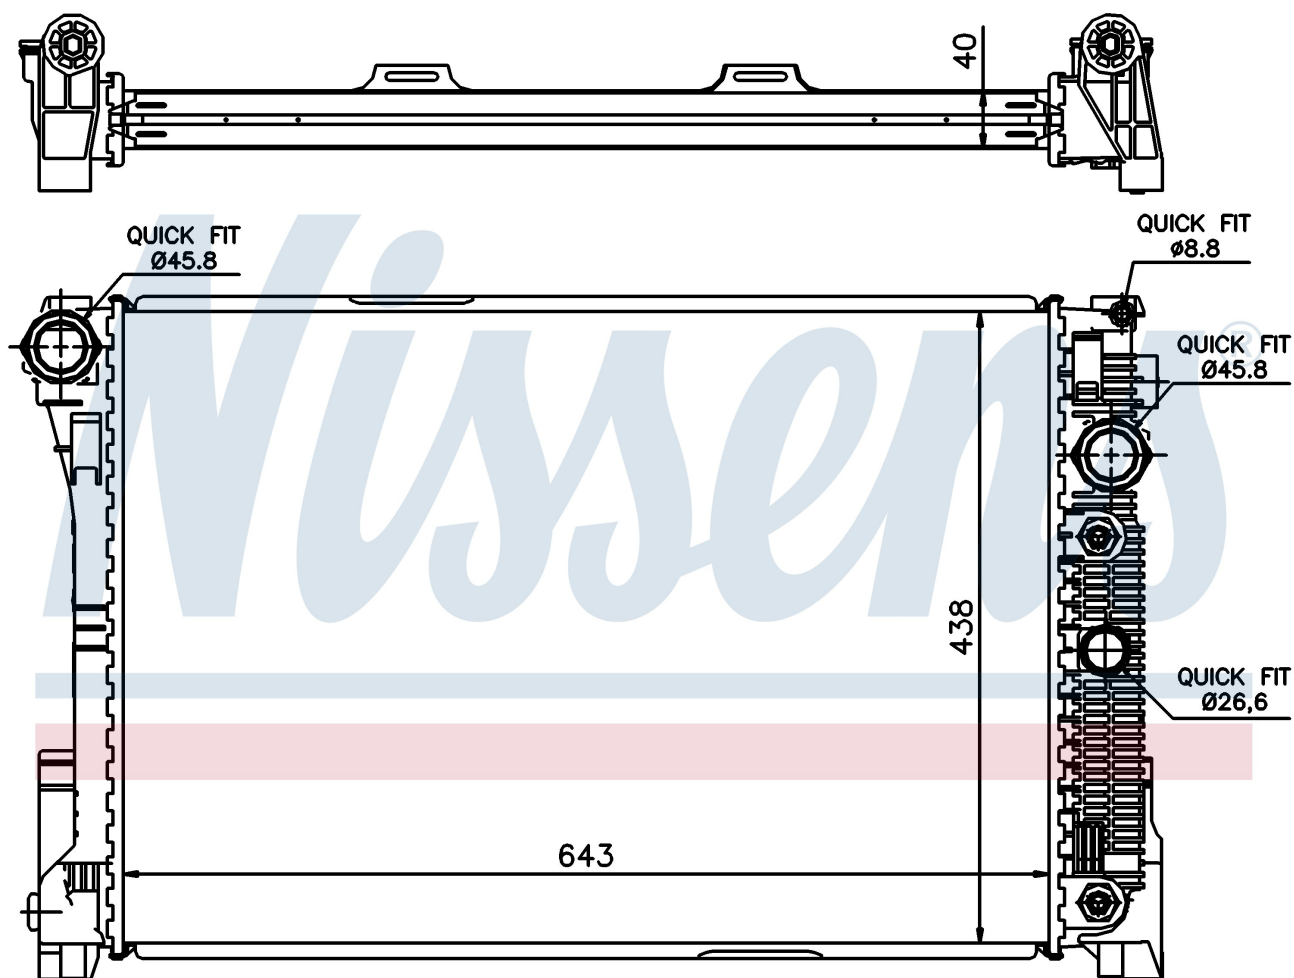

Номер продукта | 67162

<b>Номер продукта 67162</b>			
Производитель	MERCEDES		
Модельный ряд	CLS-CLASS W 218 (10-)		
Модель	CLS 300		
Коробка передач	Manual/Automatic		
Система А/С	With/Without air conditioning		
Топливо	Gasoline		
Двигатель	M276.952 M276.957		
Вес брутто	8,00 kg		
Период	9/2010->		
Размер (В x Ш x Г)	642 x 438 x 40 mm		
Материал	Plastic/Aluminium		
<b>Оригинальные номера</b>			
204 500 06 03	204 500 12 03	204 500 36 03	204 500 31 03
2045004103	204 500 41 03	A2045000603	A2045001203
A2045003103	A2045003603	A2045004103	