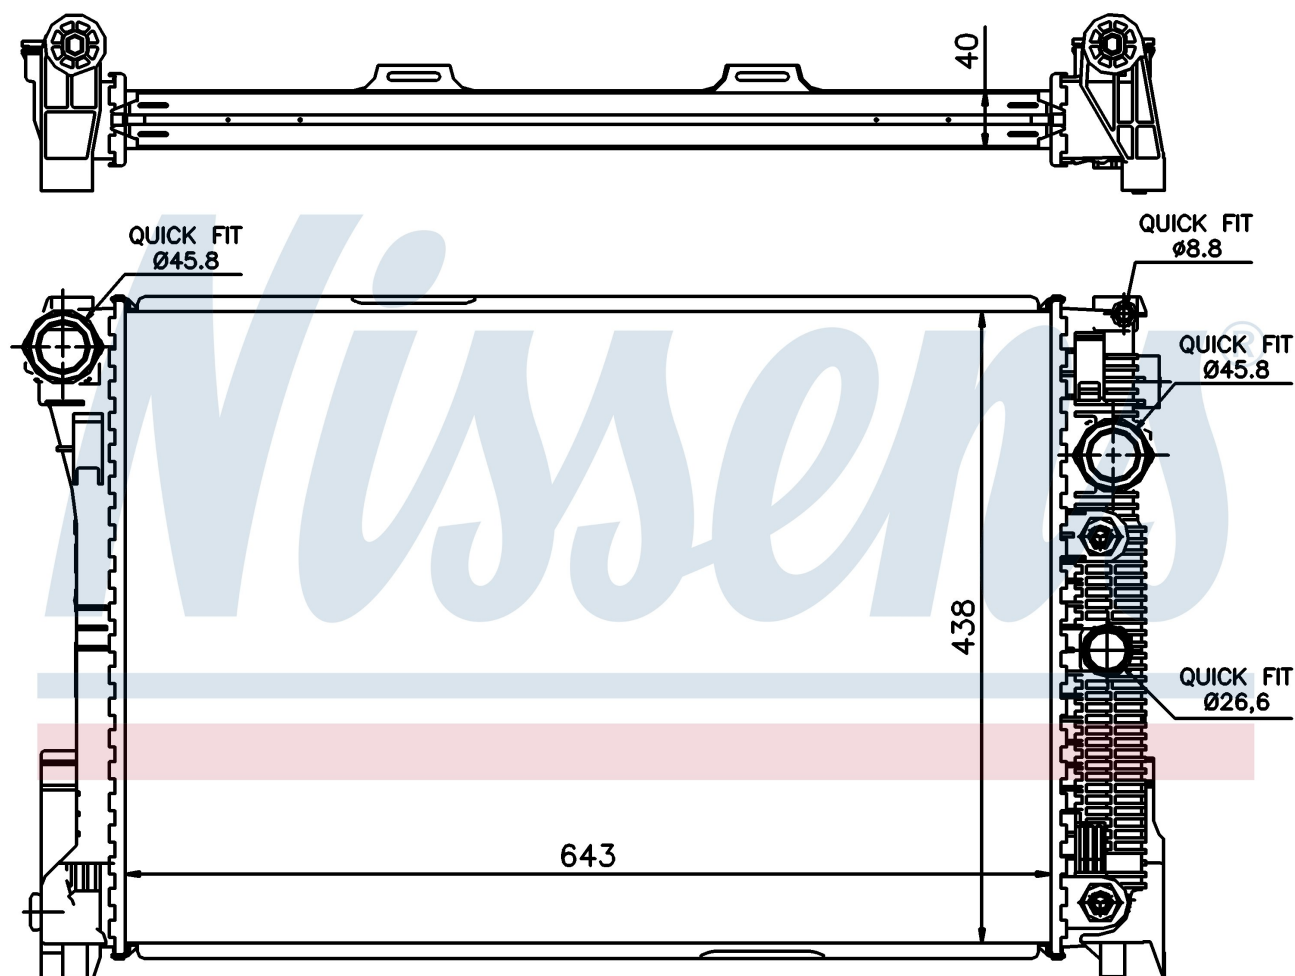

**Оригинальные номера**

204 500 06 03	204 500 12 03	204 500 36 03	204 500 31 03
2045004103	204 500 41 03	A2045000603	A2045001203
A2045003103	A2045003603	A2045004103	

Номер продукта | 67162

<b>Номер продукта 67162</b>			
Производитель	MERCEDES		
Модельный ряд	GLK X 204 (08-)		
Модель	GLK 250		
Коробка передач	Manual/Automatic		
Система А/С	With/Without air conditioning		
Топливо	Gasoline		
Двигатель	M 274.920		
Вес брутто	8,00 kg		
Период	6/2008->		
Размер (В x Ш x Г)	642 x 438 x 40 mm		
Материал	Plastic/Aluminium		
<b>Оригинальные номера</b>			
204 500 06 03	204 500 12 03	204 500 36 03	204 500 31 03
2045004103	204 500 41 03	A2045000603	A2045001203
A2045003103	A2045003603	A2045004103	