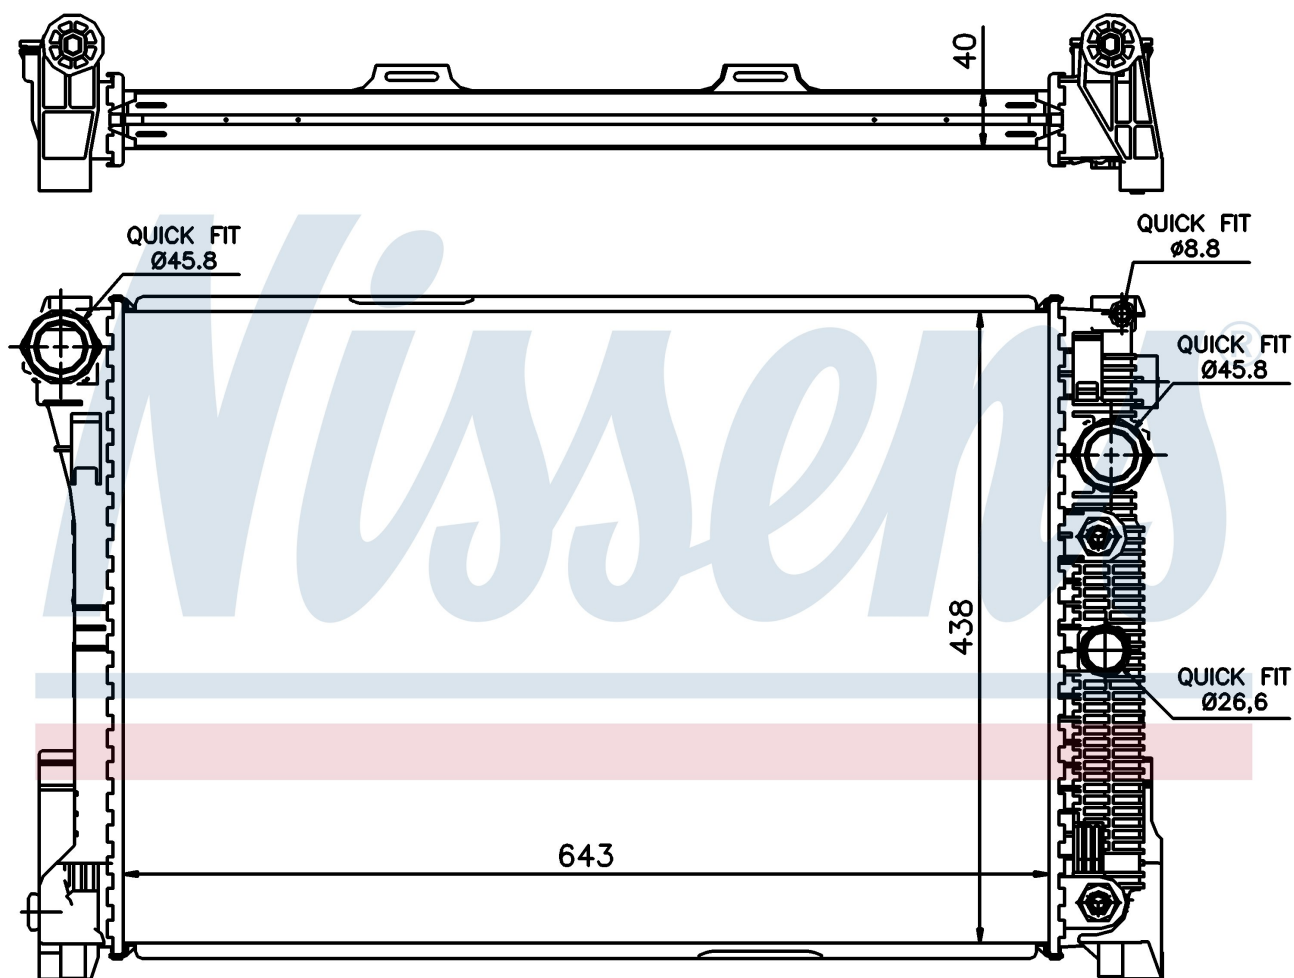

Номер продукта | 67162

Номер продукта 67162

Производитель	MERCEDES
Модельный ряд	E-CLASS W 212,207 (09-)
Модель	E 500
Коробка передач	Manual
Система А/С	With/Without air conditioning
Топливо	Gasoline
Двигатель	M 278.922
Вес брутто	8,00 kg
Период	1/2009->
Размер (В x Ш x Г)	642 x 438 x 40 mm
Материал	Plastic/Aluminium

Оригинальные номера

204 500 06 03	204 500 12 03	204 500 36 03	204 500 31 03
2045004103	204 500 41 03	A2045000603	A2045001203
A2045003103	A2045003603	A2045004103