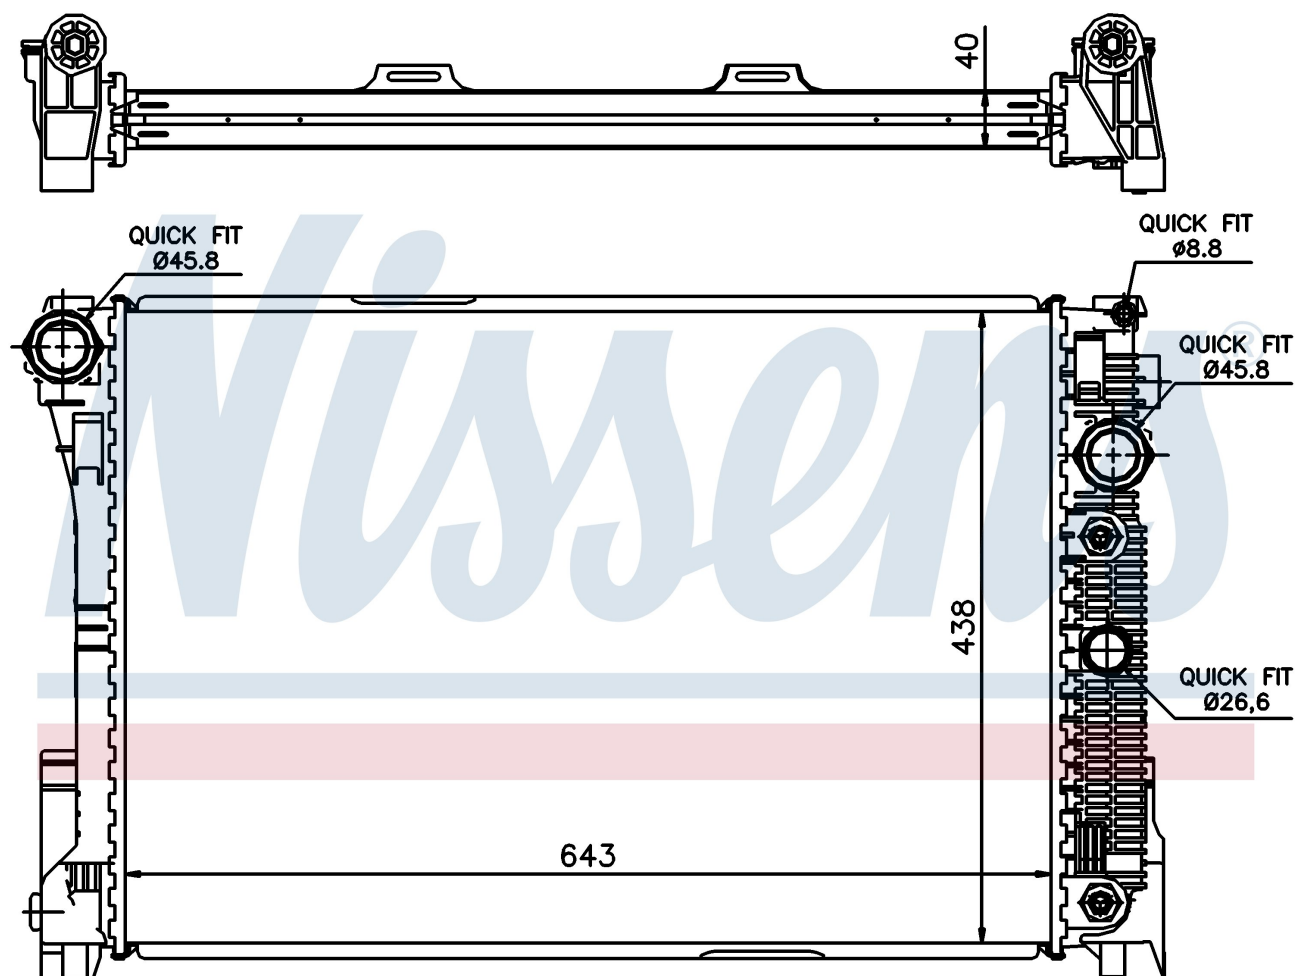

Номер продукта | 67162

Номер продукта 67162			
Производитель	MERCEDES		
Модельный ряд	GLK X 204 (08-)		
Модель	GLK 200		
Коробка передач	Manual/Automatic		
Система А/С	With/Without air conditioning		
Топливо	Gasoline		
Двигатель	M 274.920		
Вес брутто	8,00 kg		
Период	6/2008->		
Размер (В x Ш x Г)	642 x 438 x 40 mm		
Материал	Plastic/Aluminium		
Оригинальные номера			
204 500 06 03	204 500 12 03	204 500 36 03	204 500 31 03
2045004103	204 500 41 03	A2045000603	A2045001203
A2045003103	A2045003603	A2045004103