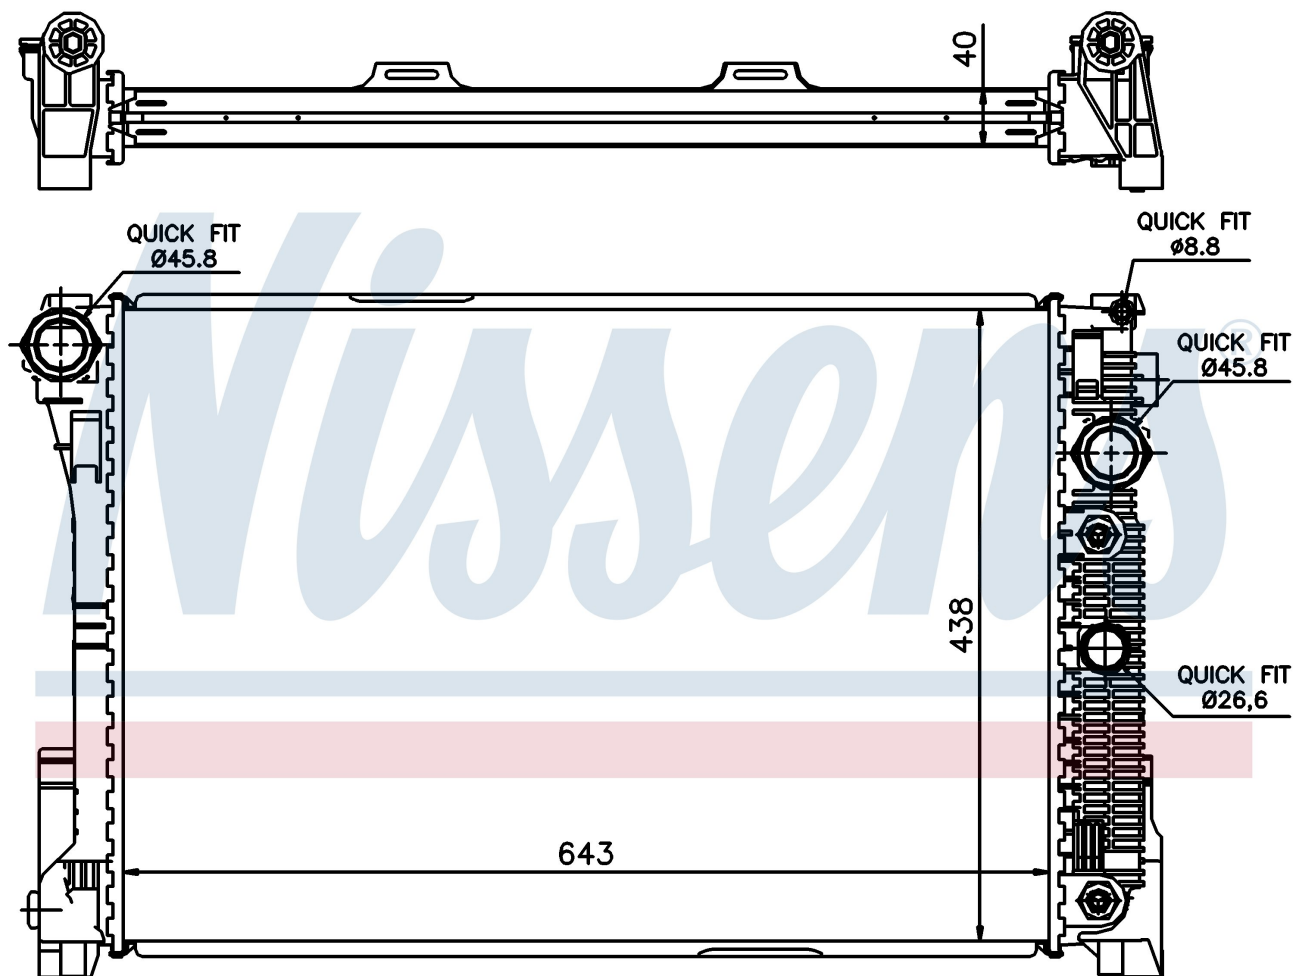

Номер продукта | 67162

Номер продукта 67162

Производитель	MERCEDES
Модельный ряд	CLS-CLASS W 218 (10-)
Модель	CLS 350
Коробка передач	Manual/Automatic
Система А/С	With/Without air conditioning
Топливо	Gasoline
Двигатель	M276.952
Вес брутто	8,00 kg
Период	9/2010->
Размер (В x Ш x Г)	642 x 438 x 40 mm
Материал	Plastic/Aluminium

Оригинальные номера

204 500 06 03	204 500 12 03	204 500 36 03	204 500 31 03
2045004103	204 500 41 03	A2045000603	A2045001203
A2045003103	A2045003603	A2045004103