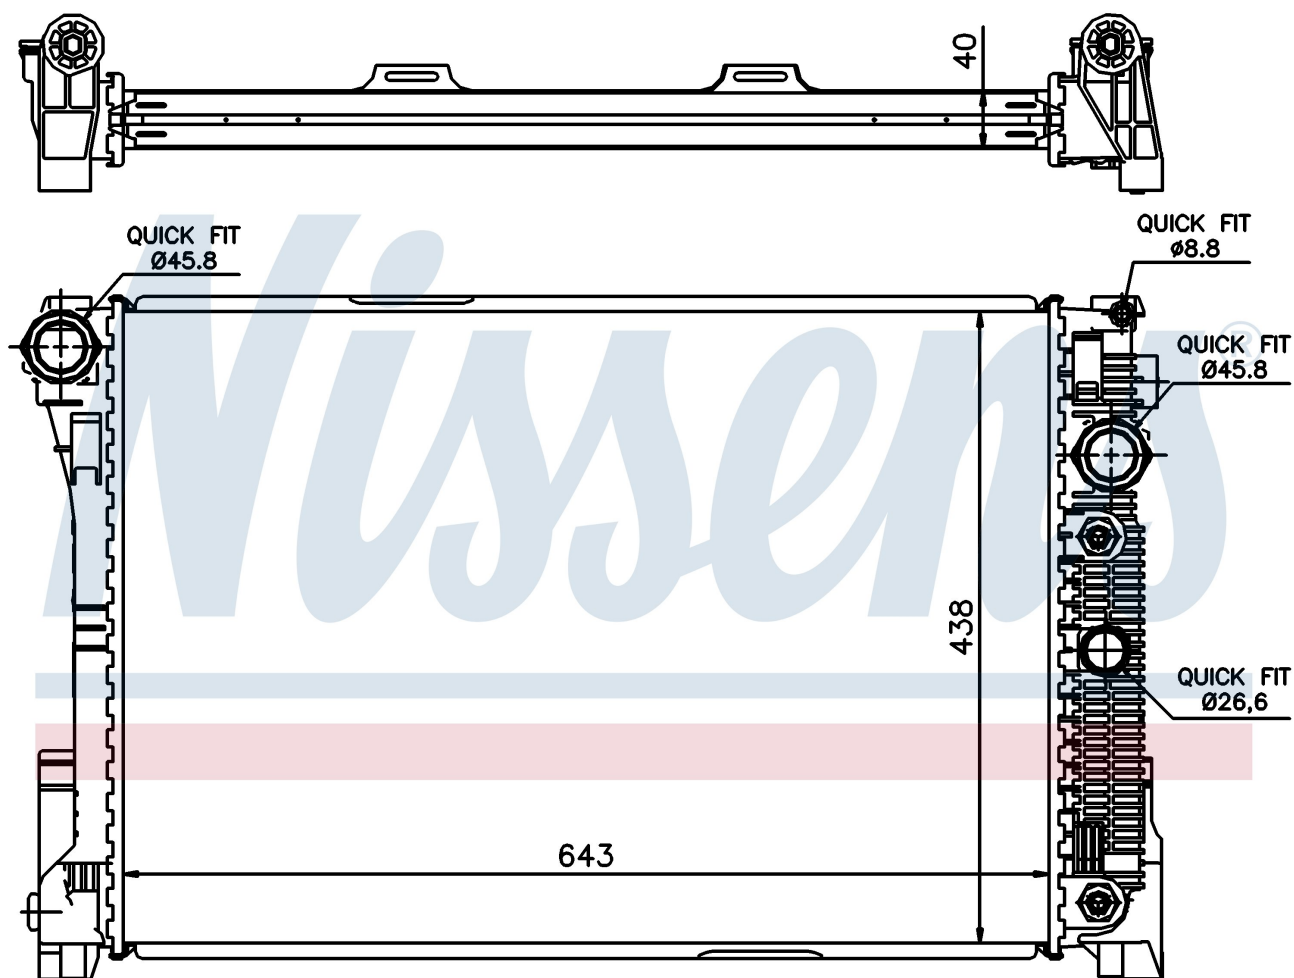

Номер продукта | 67162

Номер продукта 67162

Производитель	MERCEDES
Модельный ряд	C-CLASS W 204 (07-)
Модель	C 220 CDI
Коробка передач	Manual/Automatic
Система А/С	With/Without air conditioning
Топливо	Diesel
Двигатель	M 651.911 M 651.912
Вес брутто	8,00 kg
Период	12/2008->
Размер (В x Ш x Г)	642 x 438 x 40 mm
Материал	Plastic/Aluminium

Оригинальные номера

204 500 06 03	204 500 12 03	204 500 36 03	204 500 31 03
2045004103	204 500 41 03	A2045000603	A2045001203
A2045003103	A2045003603	A2045004103