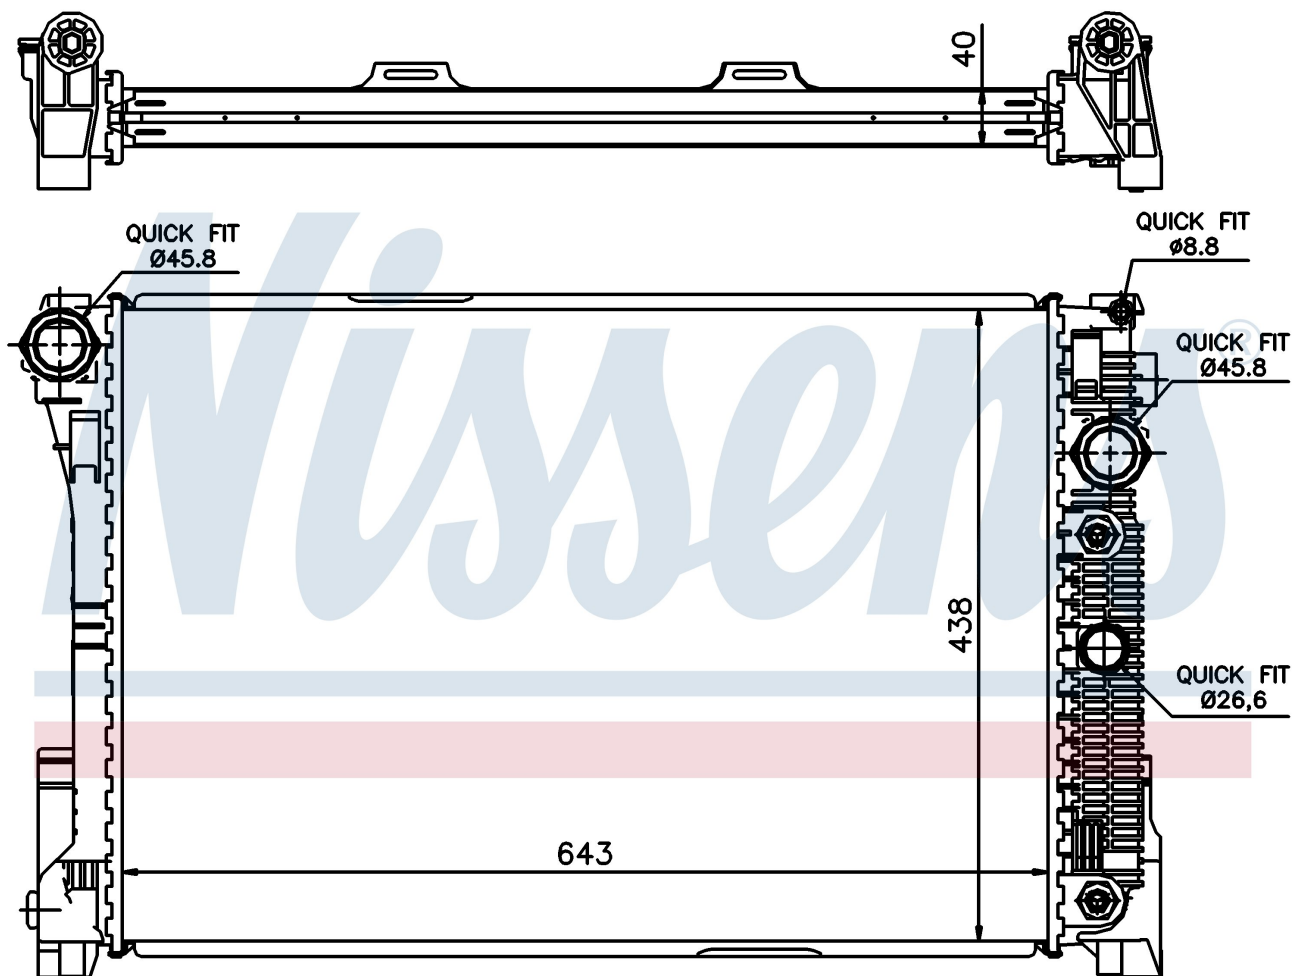

Номер продукта | 67162

Номер продукта 67162

Производитель	MERCEDES
Модельный ряд	GLK X 204 (08-)
Модель	GLK 250 BLUETEC
Коробка передач	Manual/Automatic
Система А/С	With/Without air conditioning
Топливо	Diesel
Двигатель	OM 651.912
Вес брутто	8,00 kg
Период	6/2008->
Размер (В x Ш x Г)	642 x 438 x 40 mm
Материал	Plastic/Aluminium

Оригинальные номера

204 500 06 03	204 500 12 03	204 500 36 03	204 500 31 03
2045004103	204 500 41 03	A2045000603	A2045001203
A2045003103	A2045003603	A2045004103