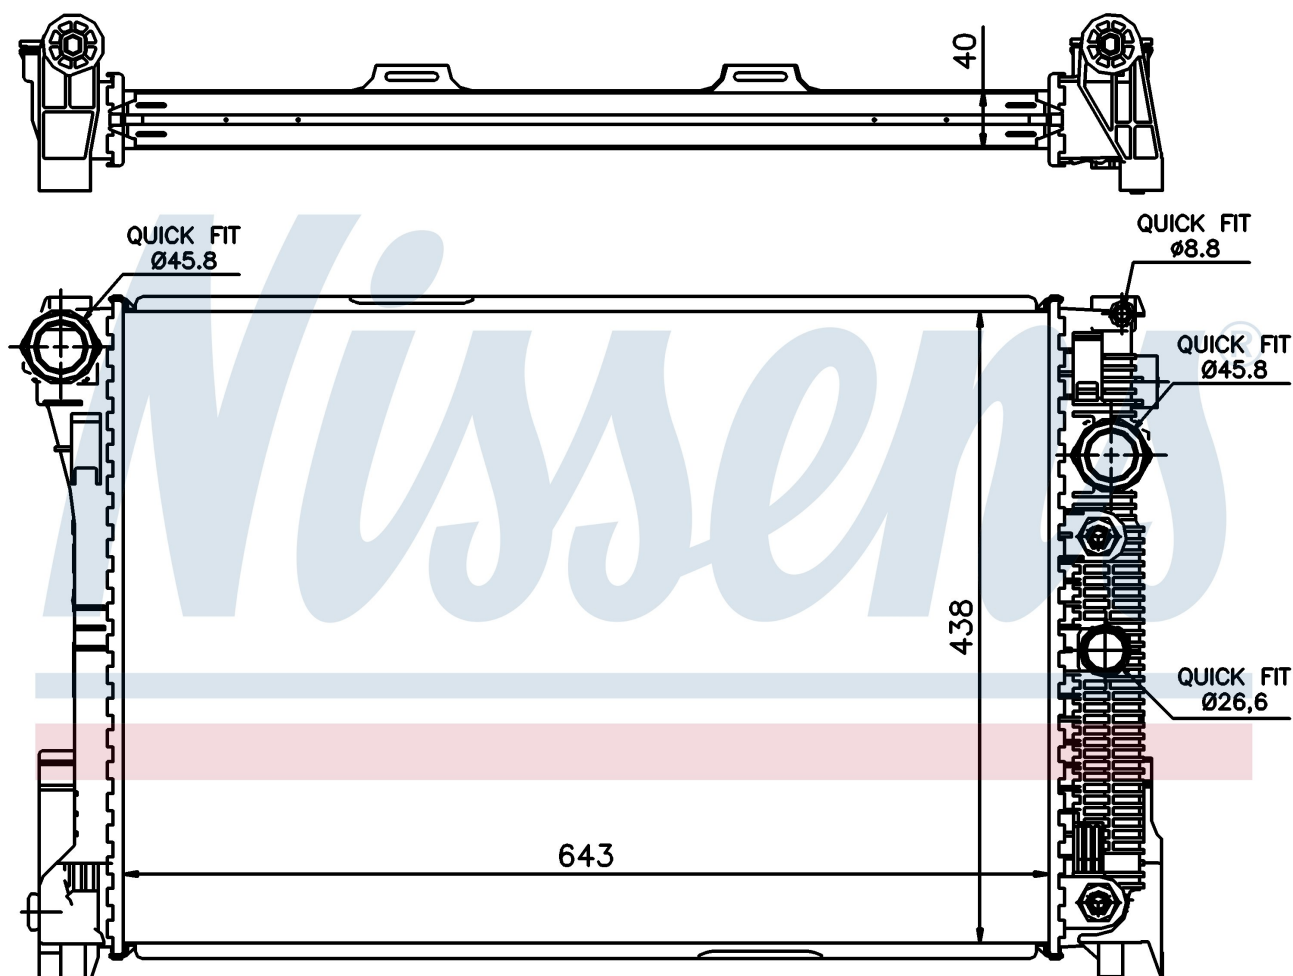

Номер продукта | 67162

Номер продукта 67162

Производитель	MERCEDES
Модельный ряд	C-CLASS W 204 (07-)
Модель	C 180 CDI
Коробка передач	Automatic
Система А/С	With/Without air conditioning
Топливо	Diesel
Двигатель	M 651.913
Вес брутто	8,00 kg
Период	3/2007->1/2011
Размер (В x Ш x Г)	642 x 438 x 40 mm
Материал	Plastic/Aluminium

Оригинальные номера

204 500 06 03	204 500 12 03	204 500 36 03	204 500 31 03
2045004103	204 500 41 03	A2045000603	A2045001203
A2045003103	A2045003603	A2045004103