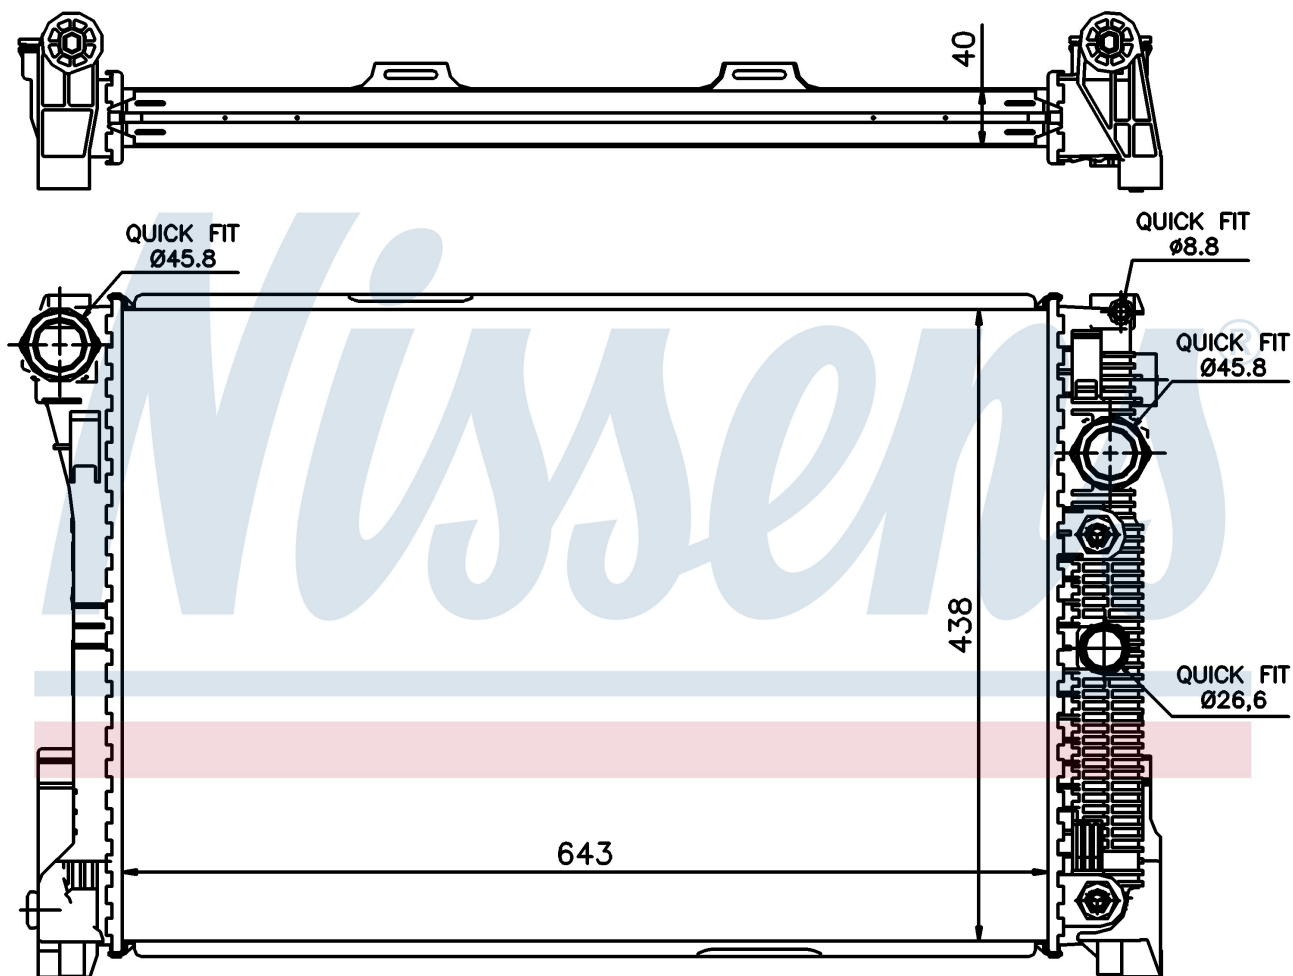

Номер продукта | 67162

Номер продукта 67162

Производитель	MERCEDES
Модельный ряд	E-CLASS W 212,207 (09-)
Модель	E 500
Коробка передач	Manual
Система А/С	With/Without air conditioning
Топливо	Gasoline
Двигатель	M 278.922
Вес брутто	8,00 kg
Период	1/2009->
Размер (В x Ш x Г)	642 x 438 x 40 mm
Материал	Plastic/Aluminium

Оригинальные номера

204 500 06 03	204 500 12 03	204 500 36 03	204 500 31 03
2045004103	204 500 41 03	A2045000603	A2045001203
A2045003103	A2045003603	A2045004103