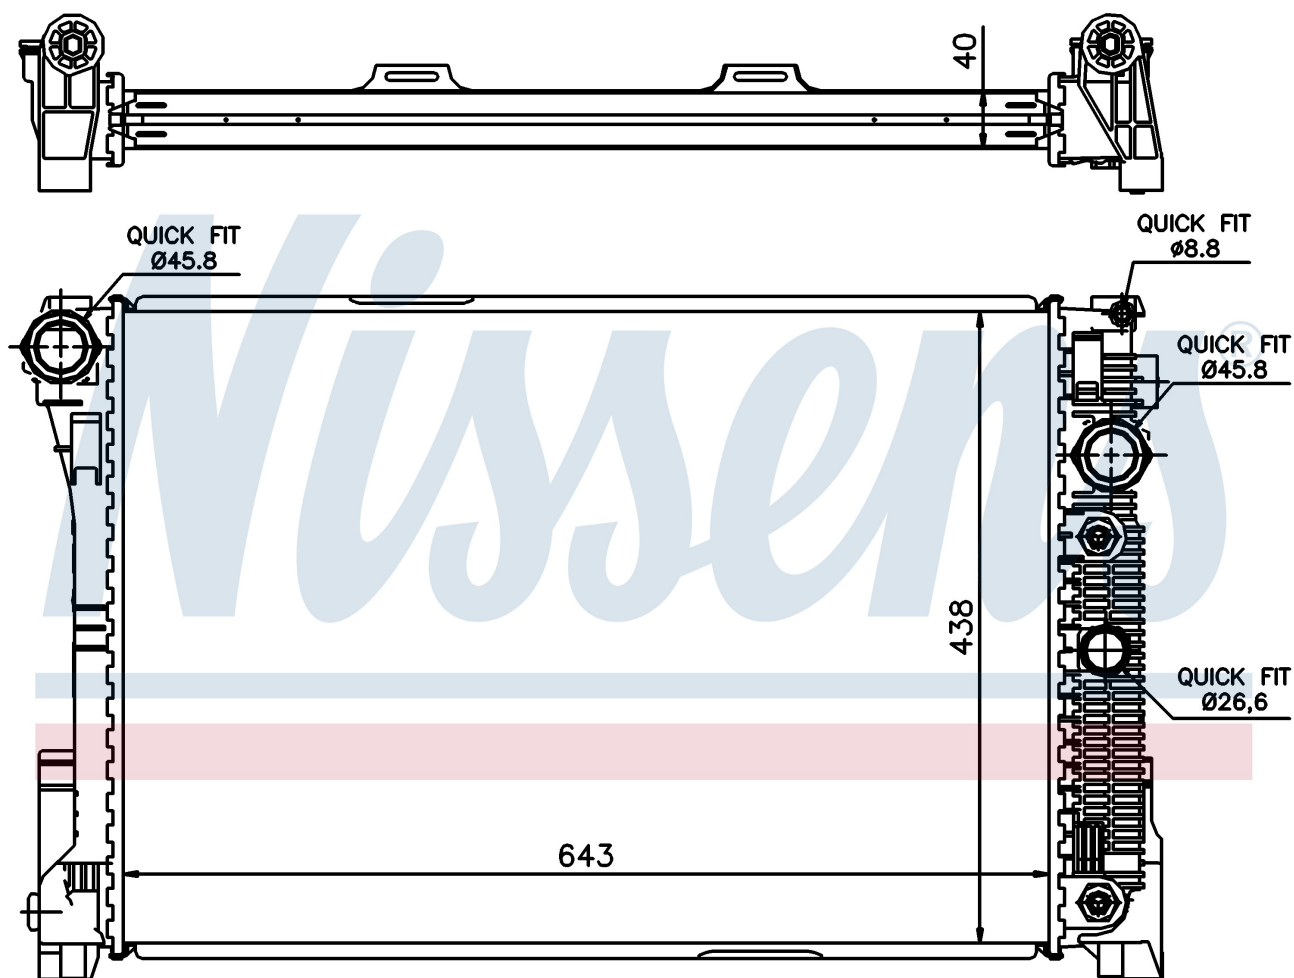

Номер продукта | 67162

Номер продукта 67162

Производитель	MERCEDES
Модельный ряд	E-CLASS W 212,207 (09-)
Модель	E 300 CDI
Коробка передач	Manual/Automatic
Система А/С	With/Without air conditioning
Топливо	Diesel
Двигатель	M 642.852
Вес брутто	8,00 kg
Период	1/2009->
Размер (В x Ш x Г)	642 x 438 x 40 mm
Материал	Plastic/Aluminium

Оригинальные номера

204 500 06 03	204 500 12 03	204 500 36 03	204 500 31 03
2045004103	204 500 41 03	A2045000603	A2045001203
A2045003103	A2045003603	A2045004103