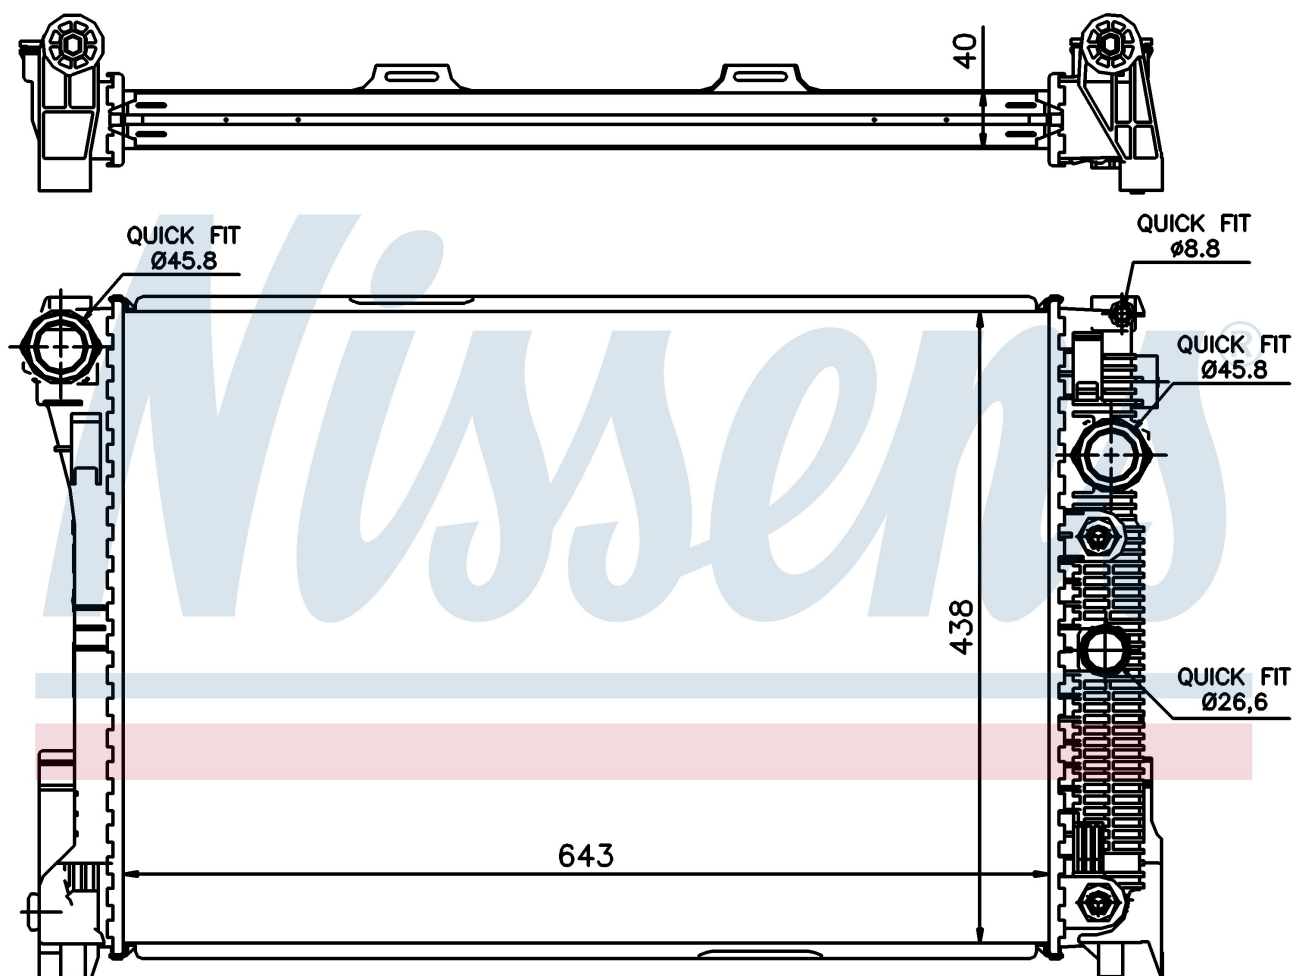

Номер продукта | 67162

Номер продукта 67162			
Производитель	MERCEDES		
Модельный ряд	CLS-CLASS W 218 (10-)		
Модель	CLS 350 BLUETEC		
Коробка передач	Manual/Automatic		
Система А/С	With/Without air conditioning		
Топливо	Gasoline		
Двигатель	M642.853 M642.854		
Вес брутто	8,00 kg		
Период	9/2010->		
Размер (В x Ш x Г)	642 x 438 x 40 mm		
Материал	Plastic/Aluminium		
Оригинальные номера			
204 500 06 03	204 500 12 03	204 500 36 03	204 500 31 03
2045004103	204 500 41 03	A2045000603	A2045001203
A2045003103	A2045003603	A2045004103