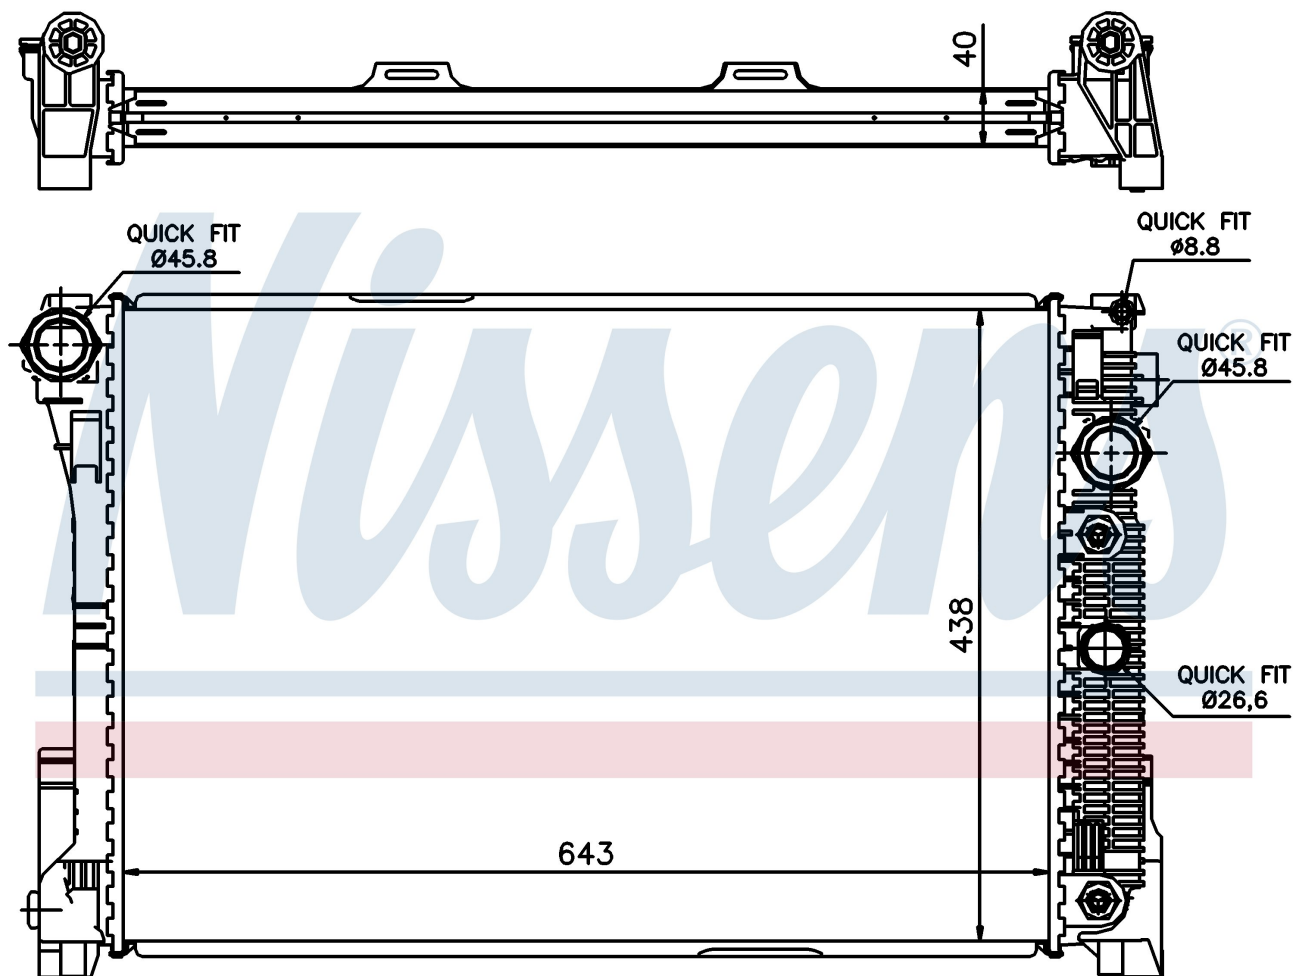

Номер продукта | 67162

**Номер продукта 67162**

Производитель	MERCEDES
Модельный ряд	C-CLASS W 204 (07-)
Модель	C 180
Коробка передач	Automatic
Система А/С	With/Without air conditioning
Топливо	Gasoline
Двигатель	M 274.910
Вес брутто	8,00 kg
Период	3/2007->
Размер (В x Ш x Г)	642 x 438 x 40 mm
Материал	Plastic/Aluminium