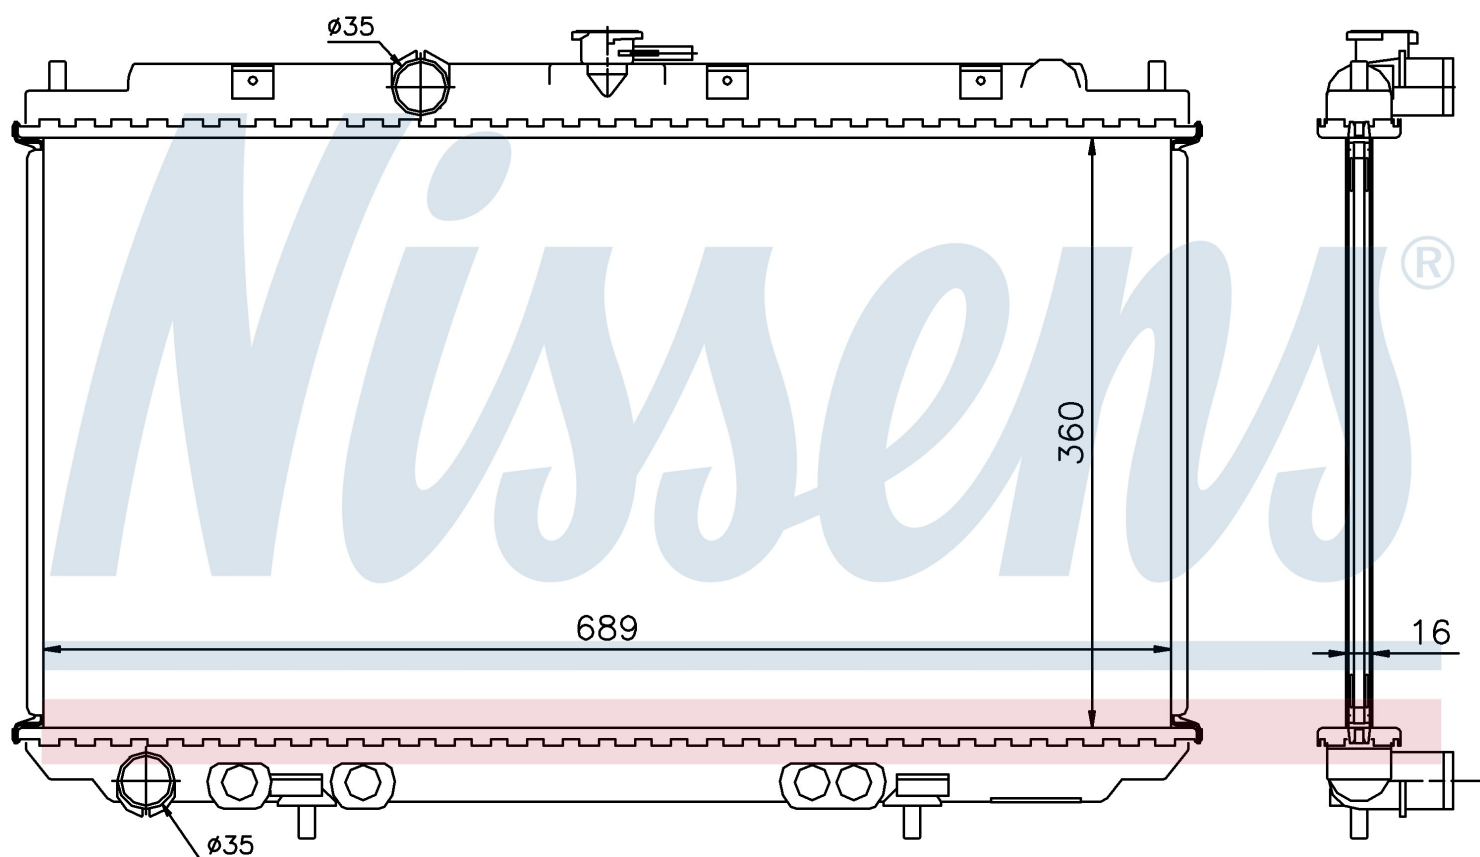

Номер продукта | 67346A

**Номер продукта 67346A**

Производитель	NISSAN
Модельный ряд	PRIMERA P12 (02-)
Модель	2.0 i 16V
Коробка передач	Manual
Система А/С	With/Without air conditioning
Топливо	Gasoline
Двигатель	QR20DE
Вес брутто	4,50 kg
Период	3/2002->
Размер (В x Ш x Г)	360 x 689 x 16 mm
Материал	Plastic/Aluminium

Оригинальные номера

21410-AV600