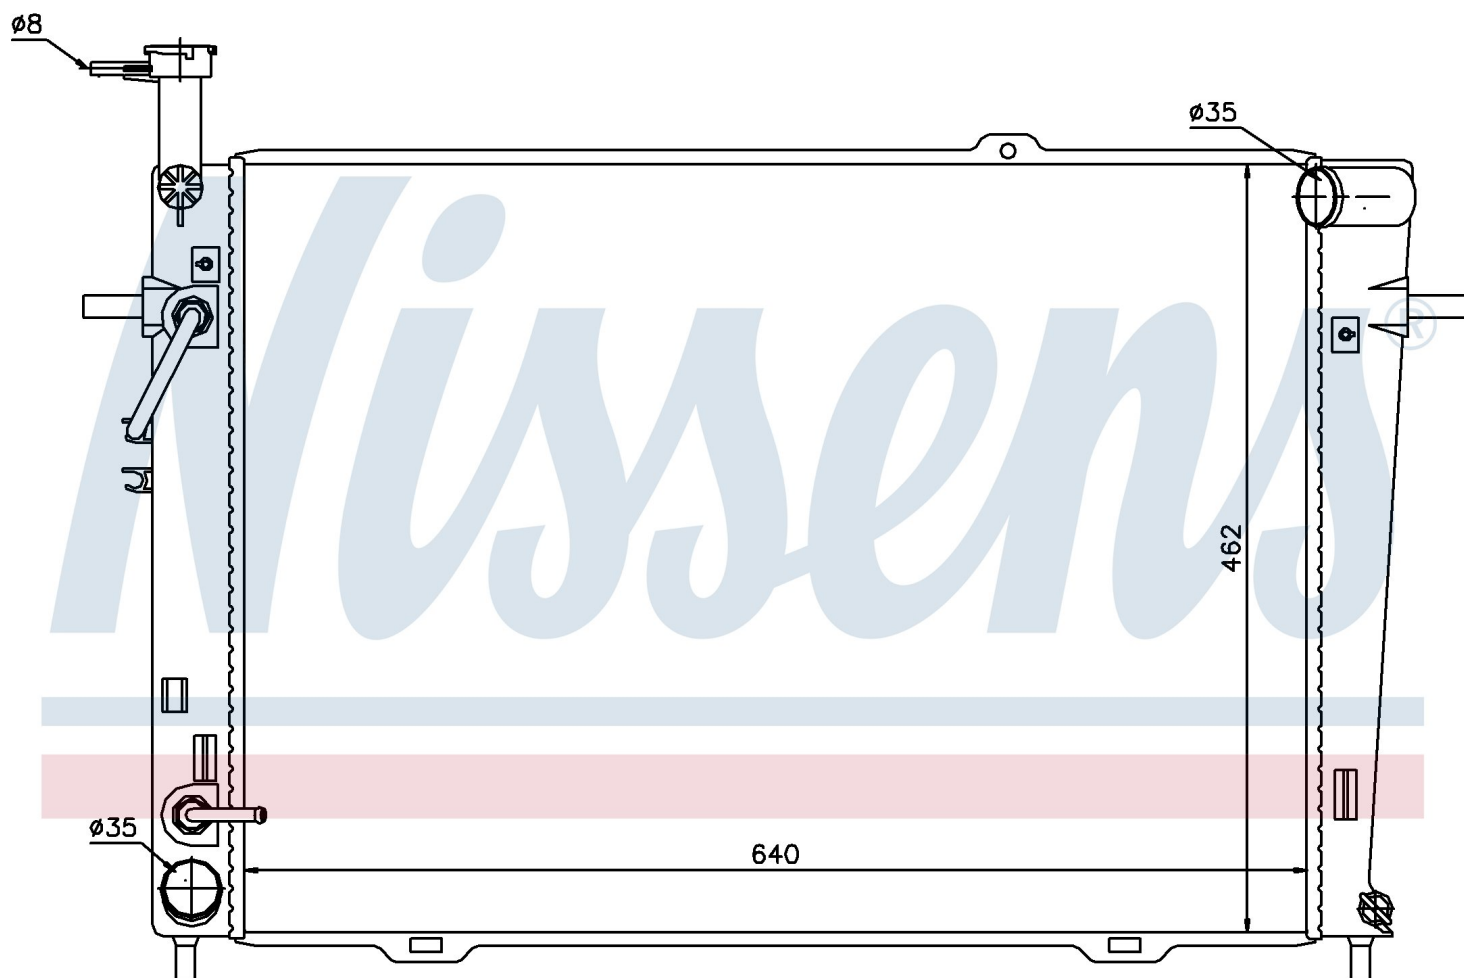

Номер продукта | 67479

Номер продукта 67479

Производитель	KIA
Модельный ряд	SPORTAGE (04-)
Модель	2.7 i V6 24V
Коробка передач	Automatic
Система А/С	With/Without air conditioning
Топливо	Gasoline
Двигатель	G6BAH
Вес брутто	4,98 kg
Период	8/2004->
Размер (В x Ш x Г)	640 x 462 x 26 mm
Материал	Plastic/Aluminium

Оригинальные номера

25310-2E100	25310-2E400	25310-2E800	253102E801
253102E821