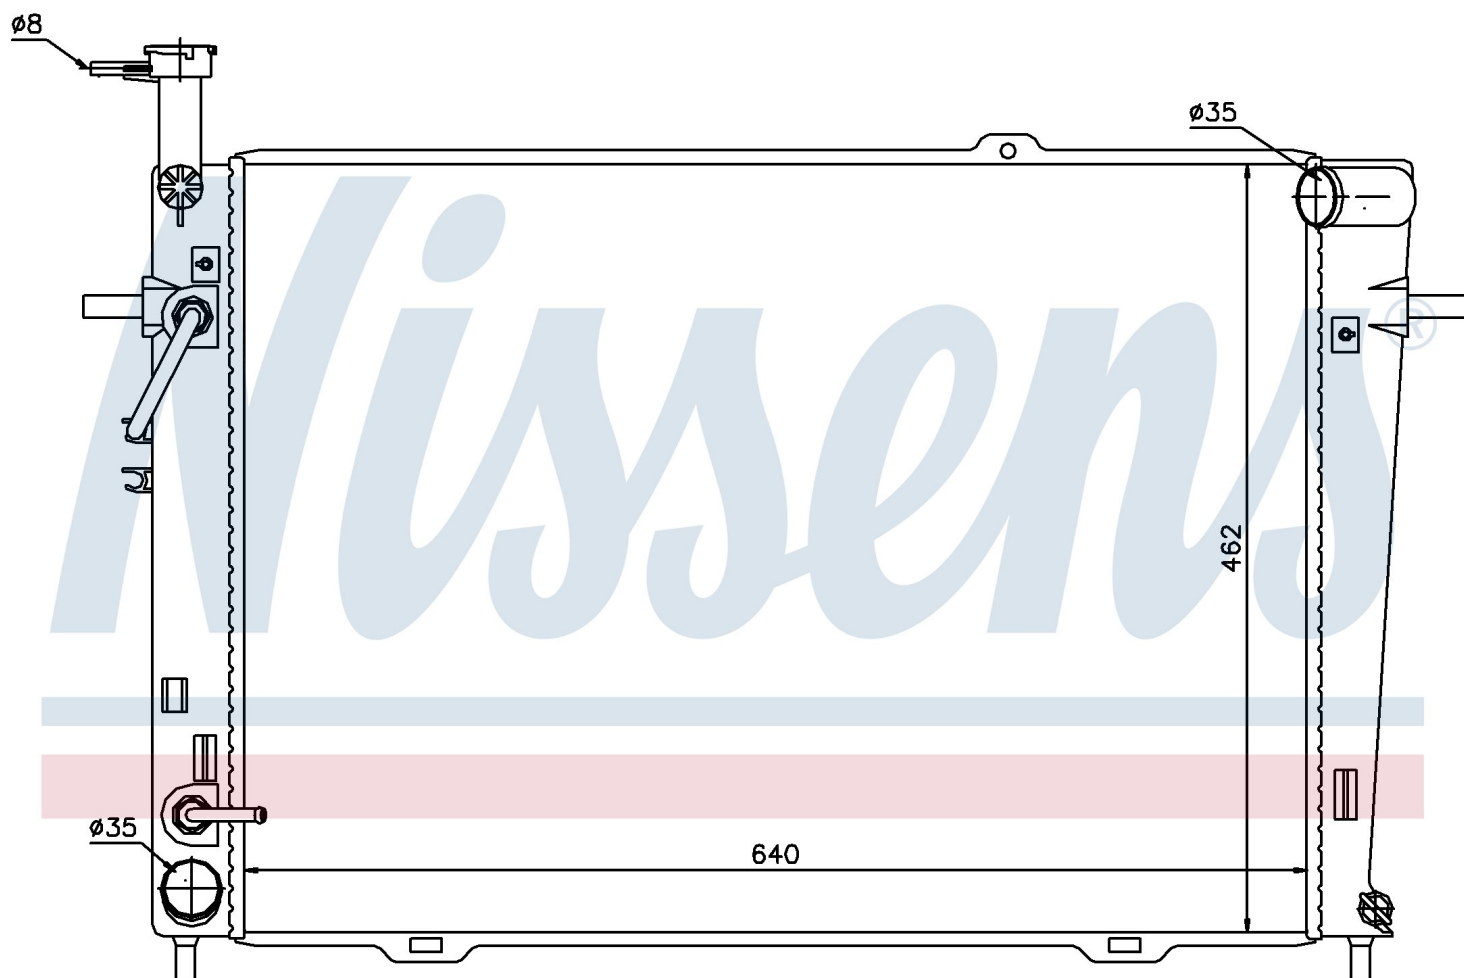

Номер продукта | 67479

Номер продукта 67479

Производитель	HYUNDAI
Модельный ряд	TUCSON (04-)
Модель	2.0 i 16V
Коробка передач	Manual
Система А/С	With/Without air conditioning
Топливо	Gasoline
Двигатель	G4GC
Вес брутто	4,98 kg
Период	8/2004->
Размер (В x Ш x Г)	640 x 462 x 26 mm
Материал	Plastic/Aluminium

Оригинальные номера

25310-2E100	25310-2E400	25310-2E800	253102E801
253102E821