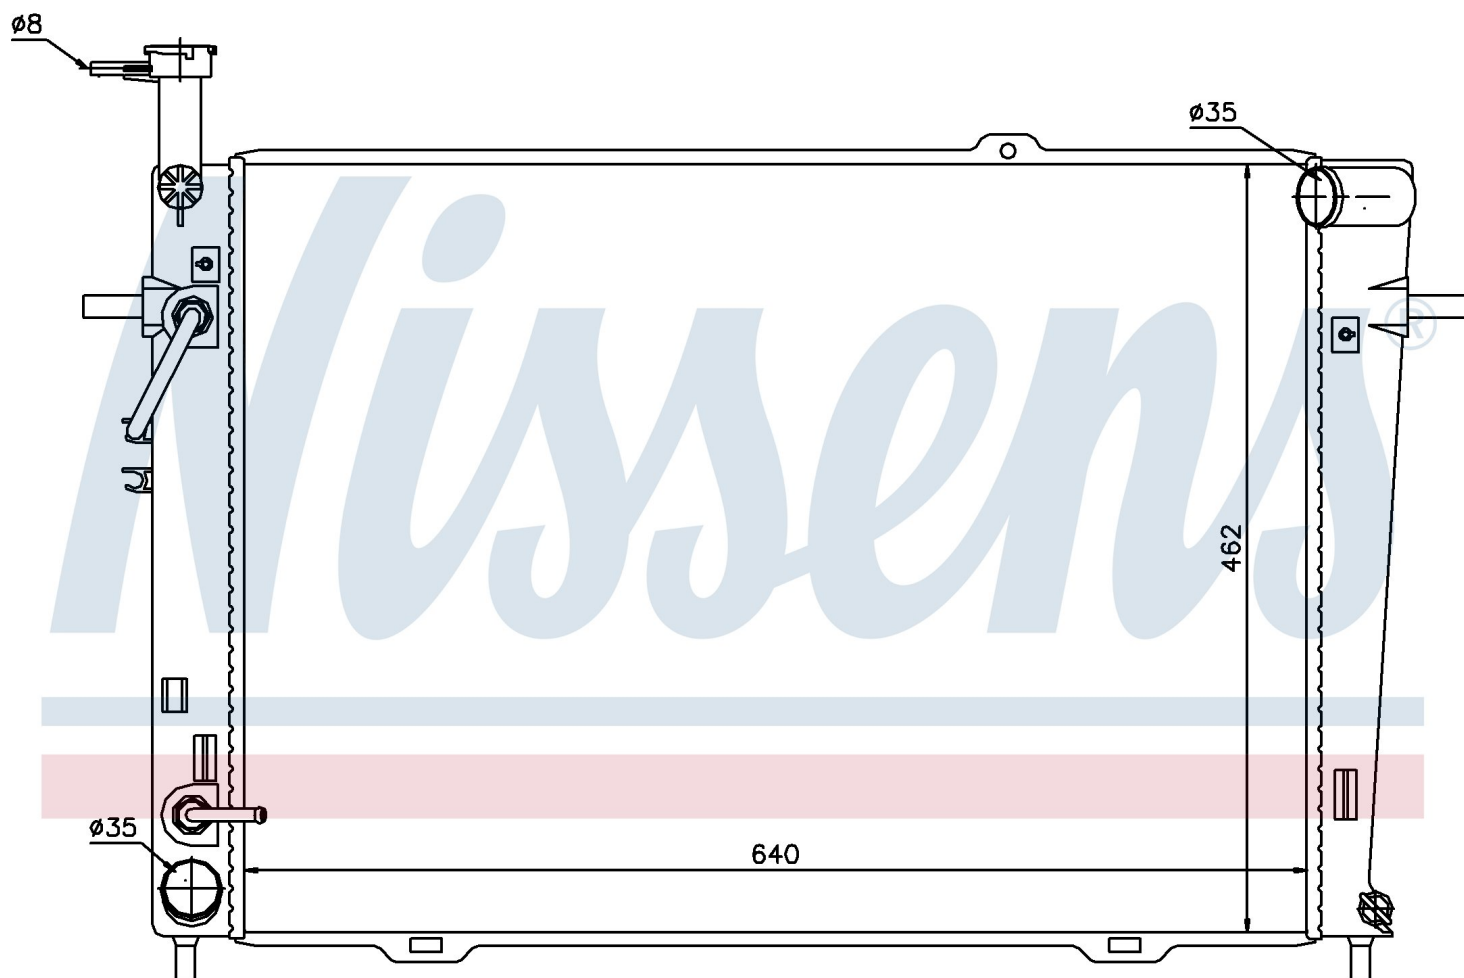

Номер продукта | 67479

**Номер продукта 67479**

Производитель	HYUNDAI
Модельный ряд	TUCSON (04-)
Модель	2.0 i 16V
Коробка передач	Manual
Система А/С	With/Without air conditioning
Топливо	Gasoline
Двигатель	G4GC
Вес брутто	4,98 kg
Период	8/2004->
Размер (В x Ш x Г)	640 x 462 x 26 mm
Материал	Plastic/Aluminium

**Оригинальные номера**

25310-2E100	25310-2E400	25310-2E800	253102E801
253102E821			

Номер продукта | 67479

**Номер продукта 67479**

Производитель	HYUNDAI
Модельный ряд	TUCSON (04-)
Модель	2.0 i 16V
Коробка передач	Automatic
Система А/С	With/Without air conditioning
Топливо	Gasoline
Двигатель	G4GC
Вес брутто	4,98 kg
Период	8/2004->
Размер (В x Ш x Г)	640 x 462 x 26 mm
Материал	Plastic/Aluminium

**Оригинальные номера**

25310-2E100	25310-2E400	25310-2E800	253102E801
253102E821			

Номер продукта | 67479

**Номер продукта 67479**

Производитель	HYUNDAI
Модельный ряд	TUCSON (04-)
Модель	2.7 i V6 24V
Коробка передач	Manual
Система А/С	With/Without air conditioning
Топливо	Gasoline
Двигатель	G6BAH
Вес брутто	4,98 kg
Период	8/2004->
Размер (В x Ш x Г)	640 x 462 x 26 mm
Материал	Plastic/Aluminium

**Оригинальные номера**

25310-2E100	25310-2E400	25310-2E800	253102E801
253102E821			

Номер продукта | 67479

**Номер продукта 67479**

Производитель	HYUNDAI
Модельный ряд	TUCSON (04-)
Модель	2.7 i V6 24V
Коробка передач	Automatic
Система А/С	With/Without air conditioning
Топливо	Gasoline
Двигатель	G6BAH
Вес брутто	4,98 kg
Период	8/2004->
Размер (В x Ш x Г)	640 x 462 x 26 mm
Материал	Plastic/Aluminium