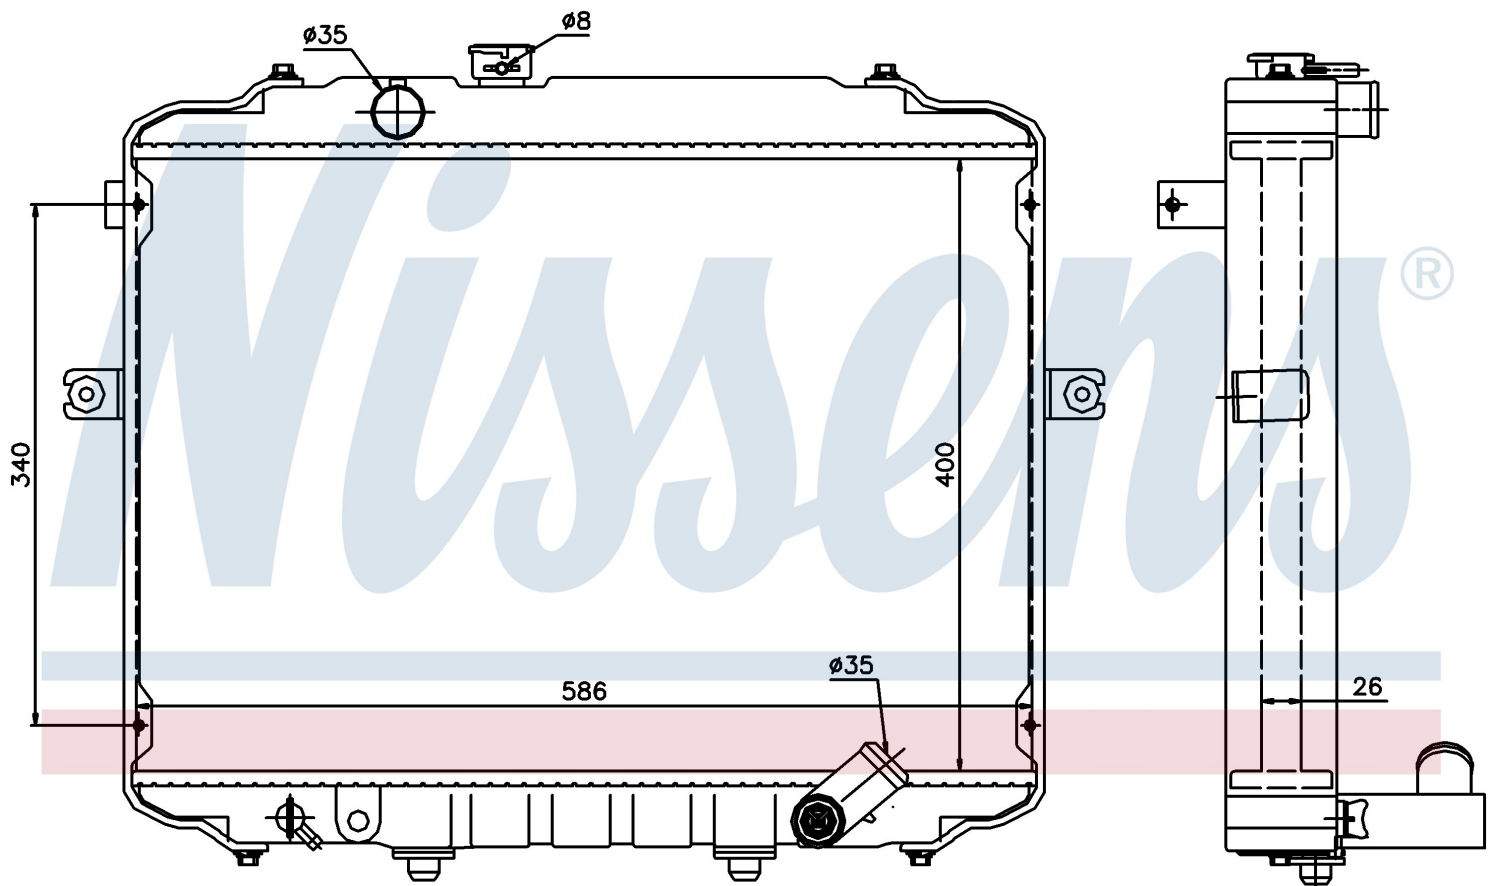

Номер продукта | 67498

**Номер продукта 67498**

| | |
|----------------------------|-------------------------------|
| Производитель | HYUNDAI |
| Модельный ряд | H-100 PORTER (97-) |
| Модель | 2.5 D |
| Коробка передач | Manual |
| Система А/С | With/Without air conditioning |
| Топливо | Diesel |
| Двигатель | D4BA |
| Вес брутто | 6,60 kg |
| Период | 6/1996-> |
| Размер (В x Ш x Г) | 400 x 586 x 26 mm |
| Материал | Plastic/Aluminium |
| Оригинальные номера | |
| 25300-4B100 | |

Номер продукта | 67498

**Номер продукта 67498**

| | |
|----------------------------|-------------------------------|
| Производитель | HYUNDAI |
| Модельный ряд | H-100 PORTER (97-) |
| Модель | 2.5 D |
| Коробка передач | Manual |
| Система А/С | With/Without air conditioning |
| Топливо | Diesel |
| Двигатель | D4BB |
| Вес брутто | 6,60 kg |
| Период | 6/1996-> |
| Размер (В x Ш x Г) | 400 x 586 x 26 mm |
| Материал | Plastic/Aluminium |
| Оригинальные номера | |
| 25300-4B100 | |