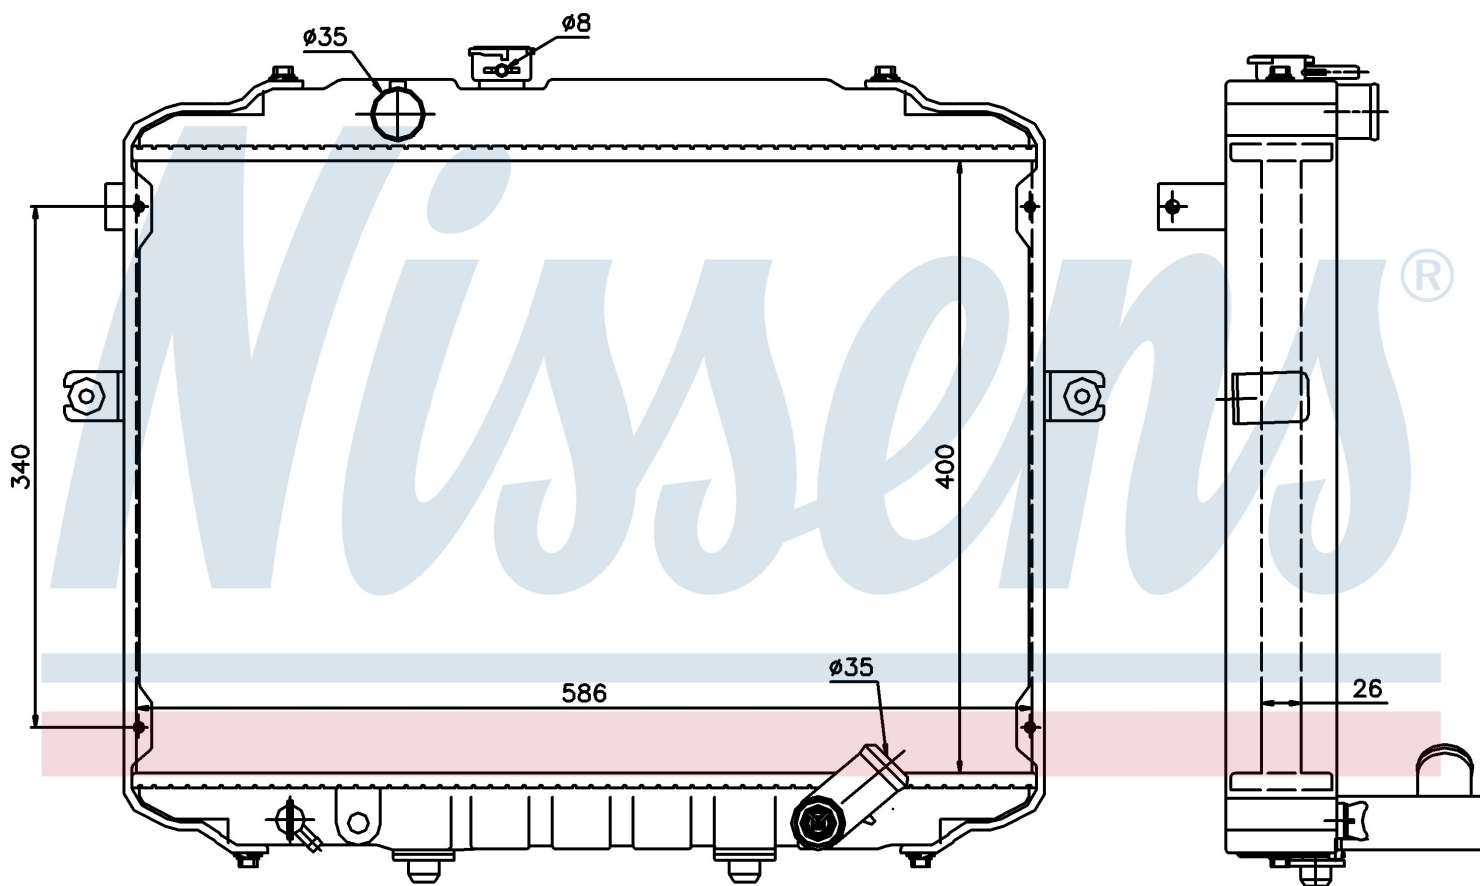

Номер продукта | 67498

**Номер продукта 67498**

| | |
|----------------------------|-------------------------------|
| Производитель | HYUNDAI |
| Модельный ряд | H-100 PORTER (97-) |
| Модель | 2.5 D |
| Коробка передач | Manual |
| Система А/С | With/Without air conditioning |
| Топливо | Diesel |
| Двигатель | D4BA |
| Вес брутто | 6,60 kg |
| Период | 6/1996-> |
| Размер (В x Ш x Г) | 400 x 586 x 26 mm |
| Материал | Plastic/Aluminium |
| Оригинальные номера | |
| 25300-4B100 | |

Номер продукта | 67498

**Номер продукта 67498**

| | |
|----------------------------|-------------------------------|
| Производитель | HYUNDAI |
| Модельный ряд | H-100 PORTER (97-) |
| Модель | 2.5 D |
| Коробка передач | Manual |
| Система А/С | With/Without air conditioning |
| Топливо | Diesel |
| Двигатель | D4BB |
| Вес брутто | 6,60 kg |
| Период | 6/1996-> |
| Размер (В x Ш x Г) | 400 x 586 x 26 mm |
| Материал | Plastic/Aluminium |
| Оригинальные номера | |
| 25300-4B100 | |