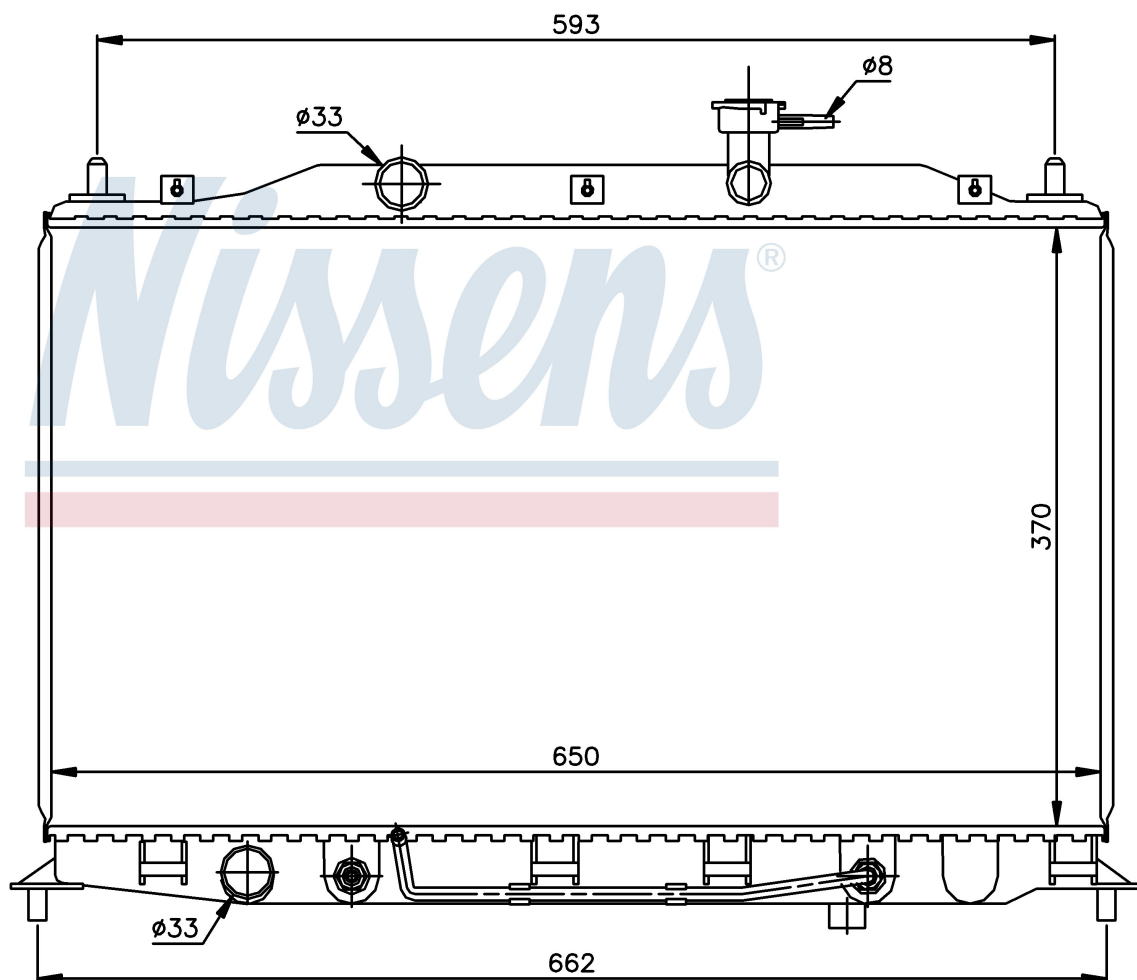

Номер продукта | 67502

**Номер продукта 67502**

Производитель	DODGE
Модельный ряд	ATTITUDE (06-)
Модель	1.4 i 16V
Коробка передач	Manual/Automatic
Система А/С	With/Without air conditioning
Топливо	Gasoline
Двигатель	4GEE
Вес брутто	5,40 kg
Период	1/2006->
Размер (В x Ш x Г)	370 x 650 x 25 mm
Материал	Plastic/Aluminium
<b>Оригинальные номера</b>	
25310-1E050	