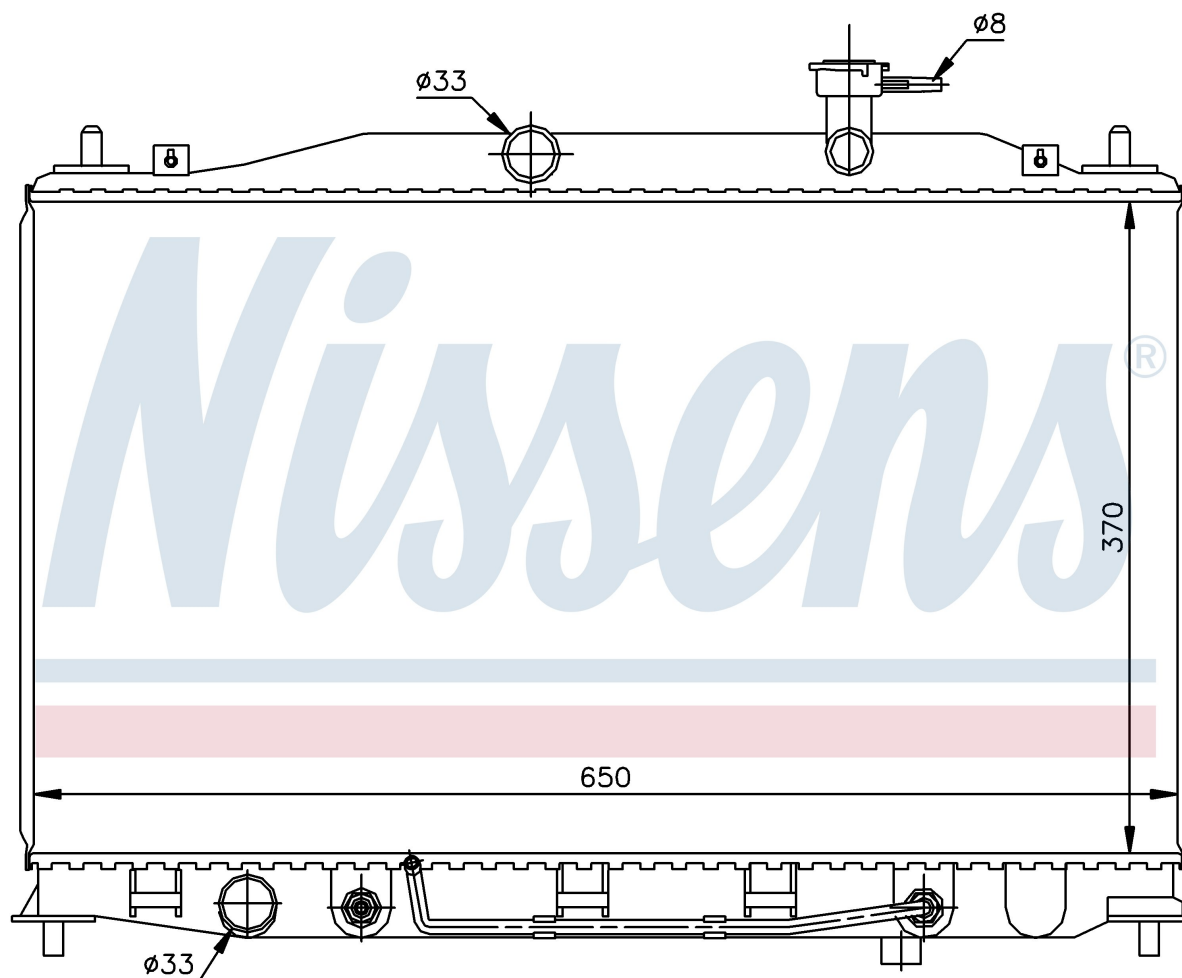

Номер продукта | 67503

**Номер продукта 67503**

Производитель	DODGE
Модельный ряд	ATTITUDE (06-)
Модель	1.6 i 16V
Коробка передач	Manual/Automatic
Система А/С	With/Without air conditioning
Топливо	Gasoline
Двигатель	G4ED
Вес брутто	4,58 kg
Период	1/2006->
Размер (В x Ш x Г)	370 x 650 x 19 mm
Материал	Plastic/Aluminium

**Оригинальные номера**

25310-1E100

25310-1E150

Номер продукта | 67503

**Номер продукта 67503**

Производитель	DODGE
Модельный ряд	ATTITUDE (06-)
Модель	1.6 i 16V
Коробка передач	Manual/Automatic
Система А/С	With/Without air conditioning
Топливо	Gasoline
Двигатель	G4ED
Вес брутто	4,58 kg
Период	1/2006->
Размер (В x Ш x Г)	370 x 650 x 19 mm
Материал	Plastic/Aluminium

**Оригинальные номера**

25310-1E100

25310-1E150