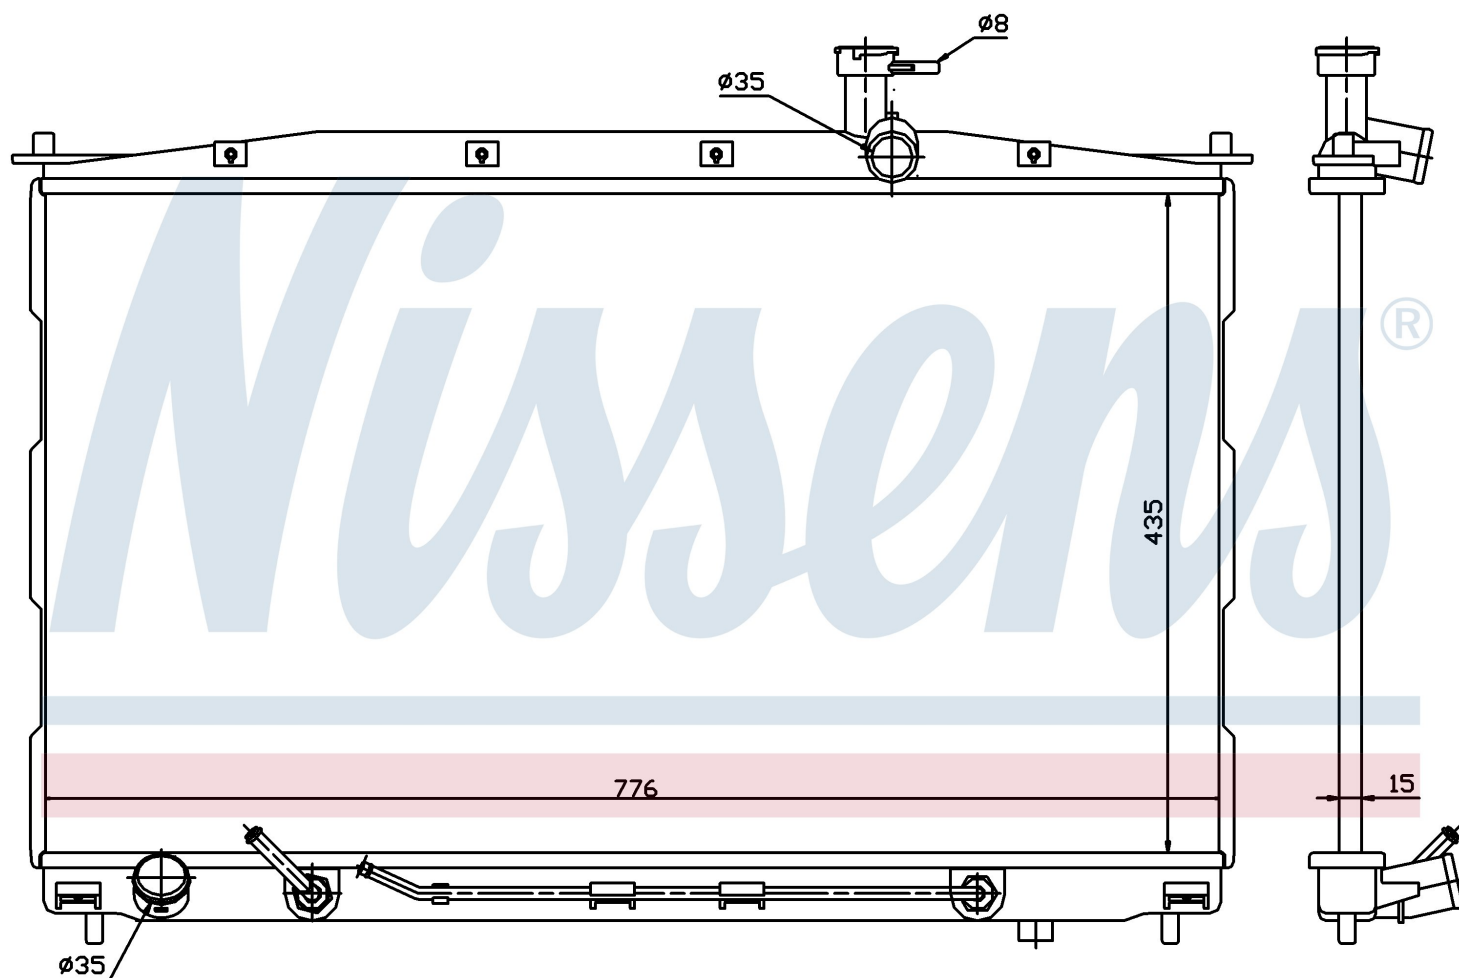

Номер продукта | 67505

Номер продукта 67505

Производитель	HYUNDAI		
Модельный ряд	SANTA FE (06-)		
Модель	2.0 i 16V		
Коробка передач	Manual		
Система А/С	With/Without air conditioning		
Топливо	Gasoline		
Вес брутто	5,58 kg		
Период	5/2006->		
Размер (В x Ш x Г)	435 x 776 x 20 mm		
Материал	Plastic/Aluminium		
Оригинальные номера			
25310-2B000	25310-2B100	25310-0W000	25310-0W100
25310-2B701	25310-2B751	25310-0W201	25310-0W200