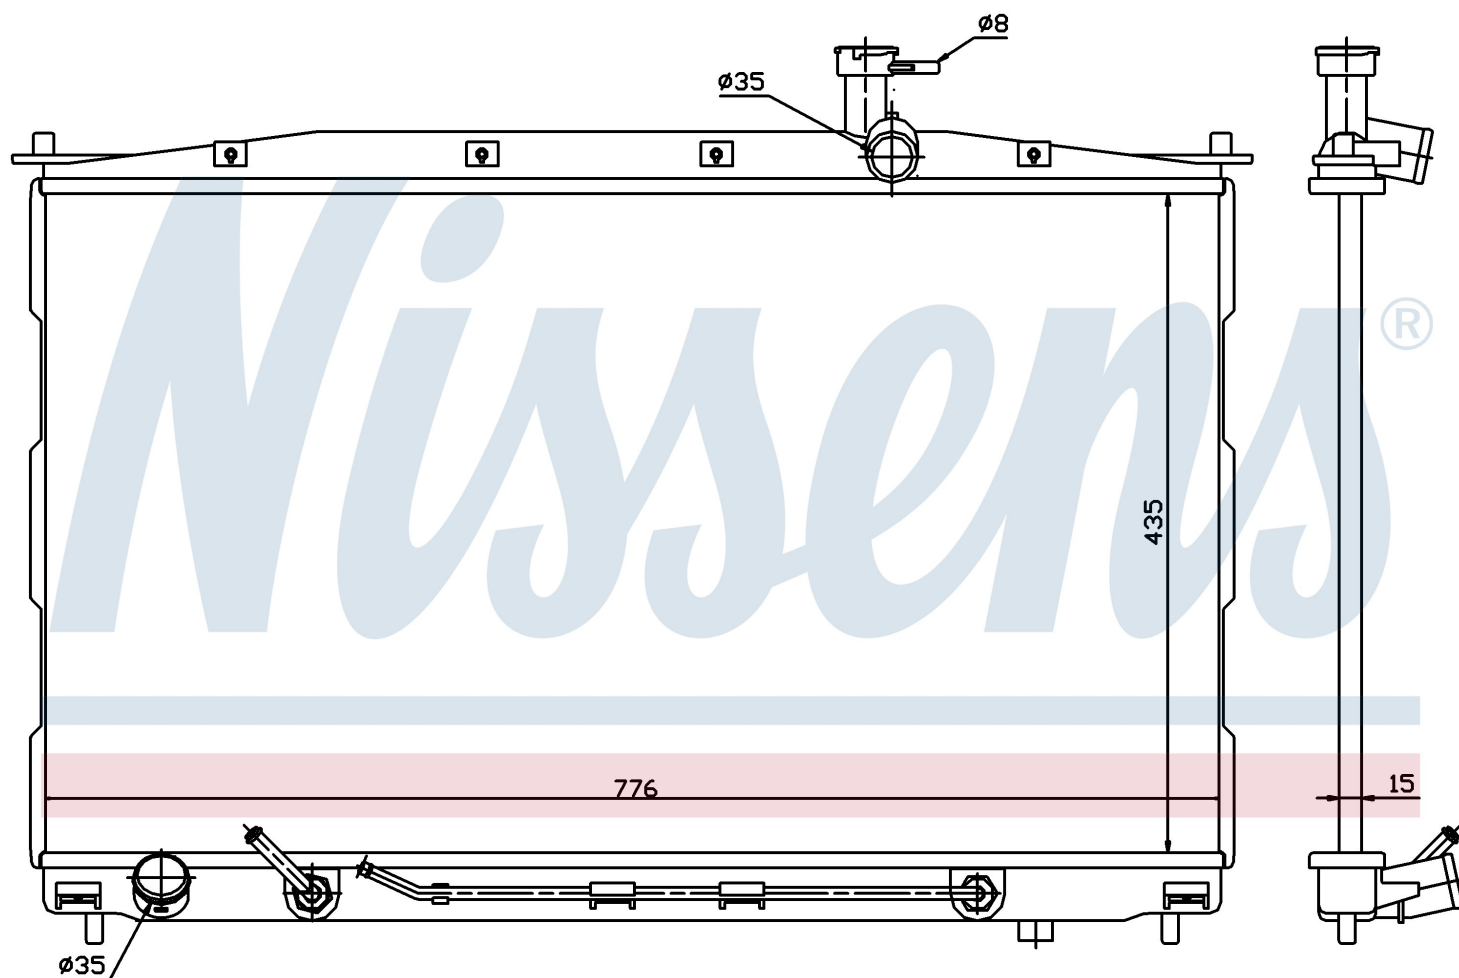

Номер продукта | 67505

**Номер продукта 67505**

Производитель	HYUNDAI		
Модельный ряд	SANTA FE (06-)		
Модель	2.0 i 16V		
Коробка передач	Automatic		
Система А/С	With/Without air conditioning		
Топливо	Gasoline		
Вес брутто	5,58 kg		
Период	5/2006->		
Размер (В x Ш x Г)	435 x 776 x 20 mm		
Материал	Plastic/Aluminium		
Оригинальные номера			
25310-2B000	25310-2B100	25310-0W000	25310-0W100
25310-2B701	25310-2B751	25310-0W201	25310-0W200

Номер продукта | 67505

**Номер продукта 67505**

Производитель	HYUNDAI
Модельный ряд	SANTA FE (06-)
Модель	2.2 CRDi
Коробка передач	Automatic
Система А/С	With/Without air conditioning
Топливо	Diesel
Двигатель	D4EB
Вес брутто	5,58 kg
Период	5/2006->
Размер (В x Ш x Г)	435 x 776 x 20 mm
Материал	Plastic/Aluminium

Оригинальные номера

25310-2B000	25310-2B100	25310-0W000	25310-0W100
25310-2B701	25310-2B751	25310-0W201	25310-0W200

Номер продукта | 67505

**Номер продукта 67505**

Производитель	HYUNDAI
Модельный ряд	SANTA FE (06-)
Модель	2.7 i V6 24V
Коробка передач	Manual
Система А/С	With/Without air conditioning
Топливо	Gasoline
Двигатель	G6EA
Вес брутто	5,58 kg
Период	5/2006->
Размер (В x Ш x Г)	435 x 776 x 20 mm
Материал	Plastic/Aluminium