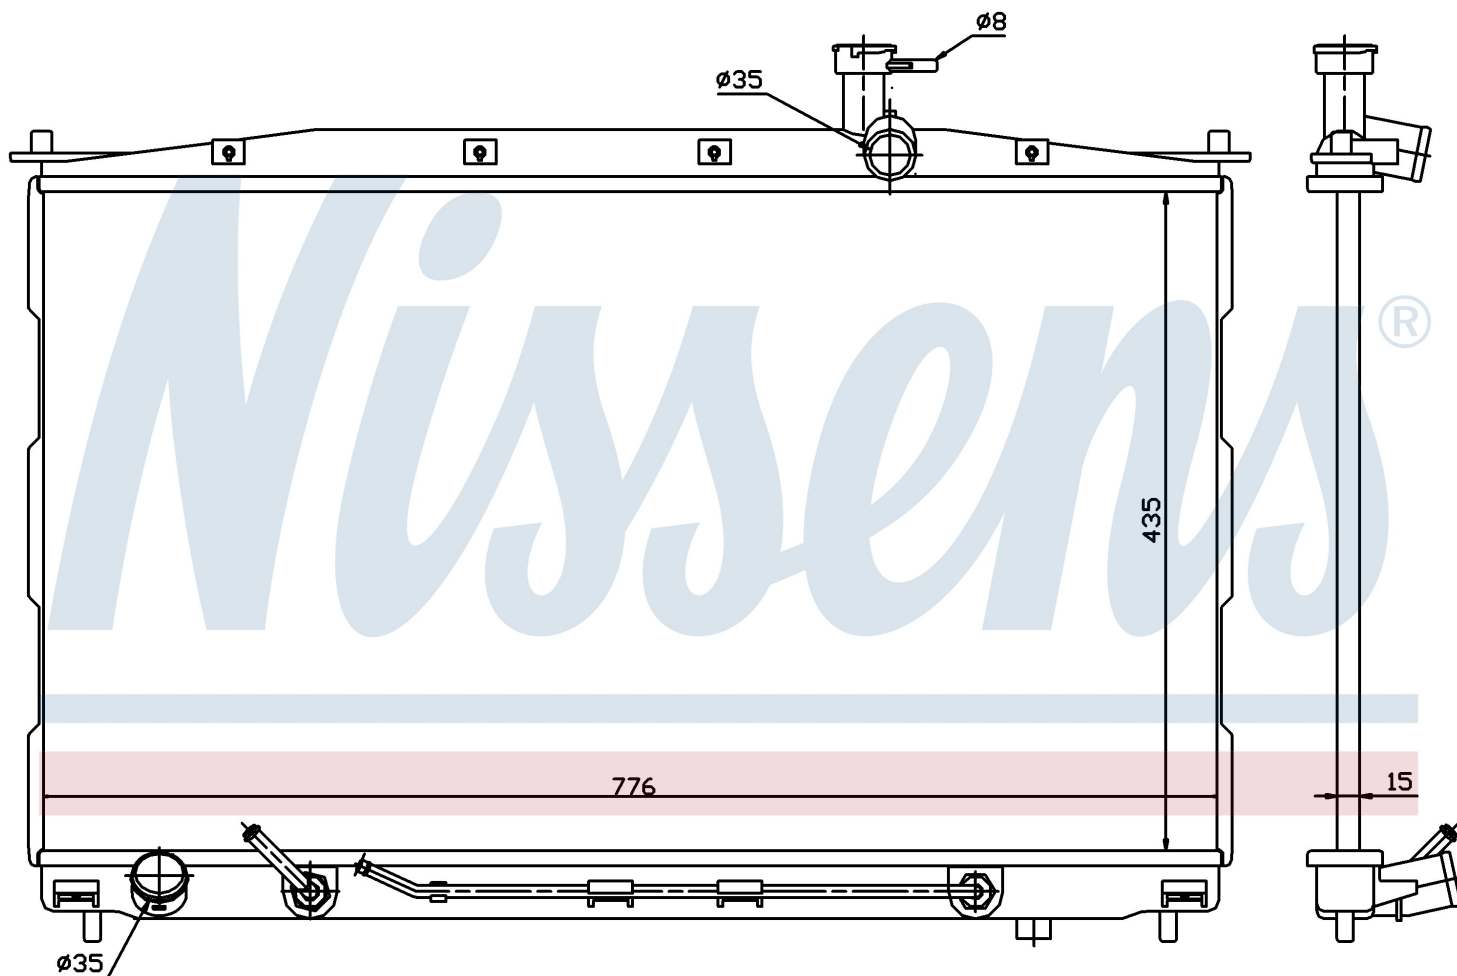

Номер продукта | 67505

**Номер продукта 67505**

Производитель	HYUNDAI		
Модельный ряд	SANTA FE (06-)		
Модель	2.0 i 16V		
Коробка передач	Automatic		
Система А/С	With/Without air conditioning		
Топливо	Gasoline		
Вес брутто	5,58 kg		
Период	5/2006->		
Размер (В x Ш x Г)	435 x 776 x 20 mm		
Материал	Plastic/Aluminium		
Оригинальные номера			
25310-2B000	25310-2B100	25310-0W000	25310-0W100
25310-2B701	25310-2B751	25310-0W201	25310-0W200

Номер продукта | 67505

**Номер продукта 67505**

Производитель	HYUNDAI
Модельный ряд	SANTA FE (06-)
Модель	2.2 CRDi
Коробка передач	Automatic
Система А/С	With/Without air conditioning
Топливо	Diesel
Двигатель	D4EB
Вес брутто	5,58 kg
Период	5/2006->
Размер (В x Ш x Г)	435 x 776 x 20 mm
Материал	Plastic/Aluminium

Оригинальные номера

25310-2B000	25310-2B100	25310-0W000	25310-0W100
25310-2B701	25310-2B751	25310-0W201	25310-0W200

Номер продукта | 67505

**Номер продукта 67505**

Производитель	HYUNDAI
Модельный ряд	SANTA FE (06-)
Модель	2.7 i V6 24V
Коробка передач	Manual
Система А/С	With/Without air conditioning
Топливо	Gasoline
Двигатель	G6EA
Вес брутто	5,58 kg
Период	5/2006->
Размер (В x Ш x Г)	435 x 776 x 20 mm
Материал	Plastic/Aluminium