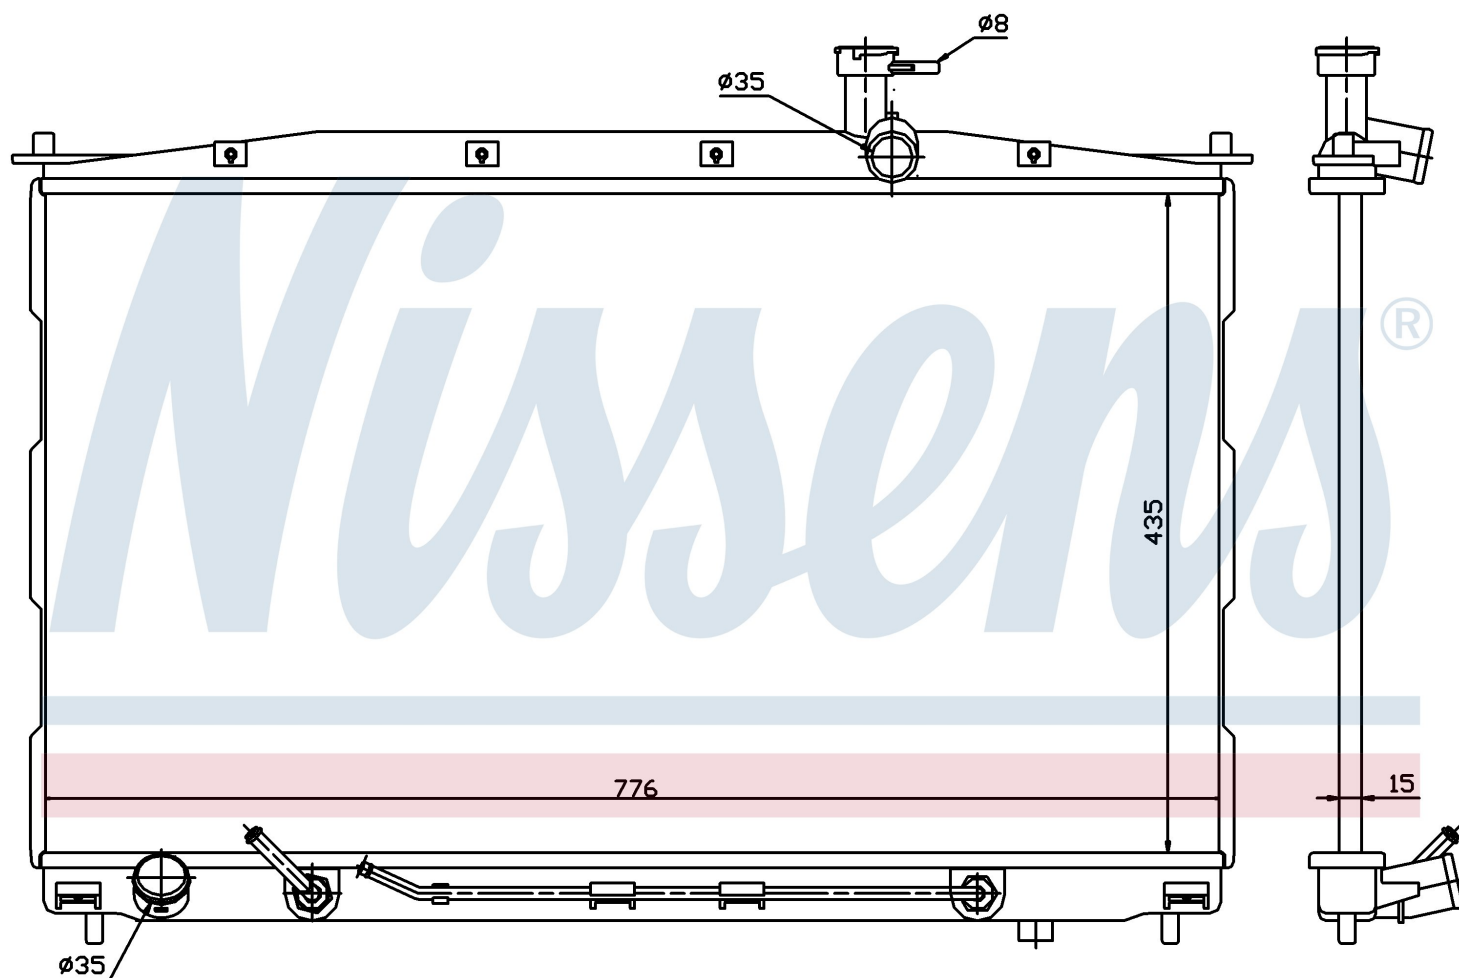

Номер продукта | 67505

**Номер продукта 67505**

Производитель	HYUNDAI		
Модельный ряд	SANTA FE (06-)		
Модель	2.0 i 16V		
Коробка передач	Automatic		
Система А/С	With/Without air conditioning		
Топливо	Gasoline		
Вес брутто	5,58 kg		
Период	5/2006->		
Размер (В x Ш x Г)	435 x 776 x 20 mm		
Материал	Plastic/Aluminium		
Оригинальные номера			
25310-2B000	25310-2B100	25310-0W000	25310-0W100
25310-2B701	25310-2B751	25310-0W201	25310-0W200

Оригинальные номера

25310-2B000	25310-2B100	25310-0W000	25310-0W100
25310-2B701	25310-2B751	25310-0W201	25310-0W200

Номер продукта | 67505

**Номер продукта 67505**

Производитель	HYUNDAI
Модельный ряд	SANTA FE (06-)
Модель	2.7 i V6 24V
Коробка передач	Manual
Система А/С	With/Without air conditioning
Топливо	Gasoline
Двигатель	G6EA
Вес брутто	5,58 kg
Период	5/2006->
Размер (В x Ш x Г)	435 x 776 x 20 mm
Материал	Plastic/Aluminium

Оригинальные номера

25310-2B000	25310-2B100	25310-0W000	25310-0W100
25310-2B701	25310-2B751	25310-0W201	25310-0W200

Номер продукта | 67505

**Номер продукта 67505**

Производитель	HYUNDAI
Модельный ряд	SANTA FE (06-)
Модель	2.7 i V6 24V
Коробка передач	Automatic
Система А/С	With/Without air conditioning
Топливо	Gasoline
Двигатель	G6EA
Вес брутто	5,58 kg
Период	5/2006->
Размер (В x Ш x Г)	435 x 776 x 20 mm
Материал	Plastic/Aluminium