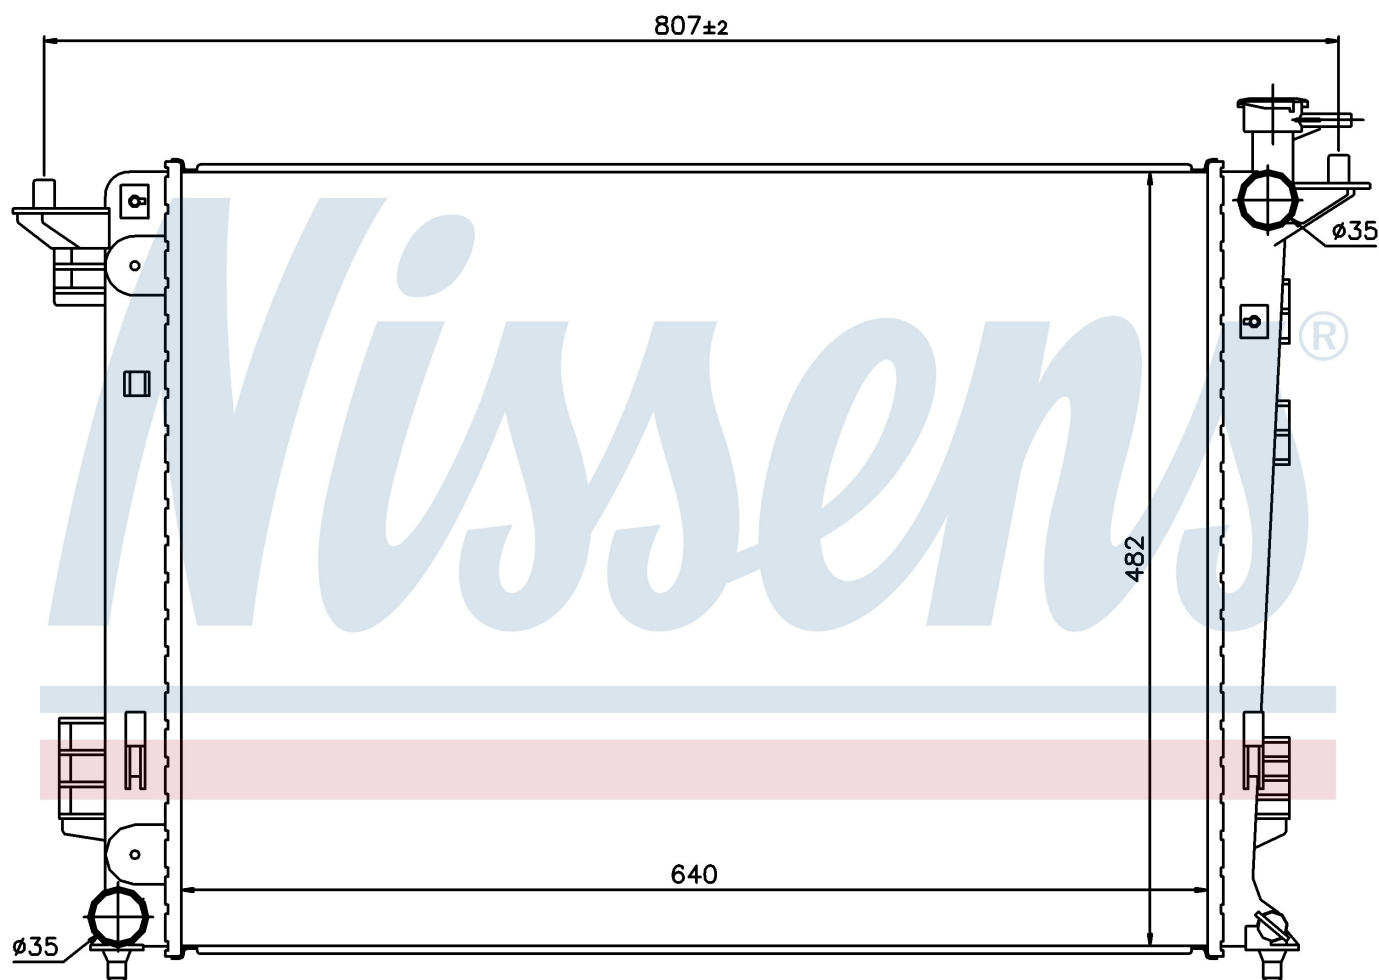

Номер продукта | 67515

Номер продукта 67515		
Производитель		HYUNDAI
Модельный ряд		ix35 (09-)
Модель		2.0 i 16V
Коробка передач		Manual
Система А/С		With/Without air conditioning
Топливо		Gasoline
Двигатель		G4HA
Вес брутто		4,32 kg
Период		6/2009->
Размер (В x Ш x Г)		640 x 482 x 14 mm
Примечание		DOO WON
Материал		Plastic/Aluminium
Оригинальные номера		
25310-2S500		

Номер продукта | 67515

Номер продукта 67515		
Производитель		HYUNDAI
Модельный ряд		ix35 (09-)
Модель		2.4 i 16V
Коробка передач		Manual
Система А/С		With/Without air conditioning
Топливо		Gasoline
Двигатель		G4KE
Вес брутто		4,32 kg
Период		6/2009->
Размер (В x Ш x Г)		640 x 482 x 14 mm
Примечание		DOO WON
Материал		Plastic/Aluminium
Оригинальные номера		
25310-2S500		

Номер продукта | 67515

Номер продукта 67515	
Производитель	KIA
Модельный ряд	SPORTAGE (09-)
Модель	2.0 i 16V
Коробка передач	Manual
Система А/С	With/Without air conditioning
Топливо	Gasoline
Двигатель	G4HA
Вес брутто	4,32 kg
Период	6/2009->
Размер (В x Ш x Г)	640 x 482 x 14 mm
Примечание	DOO WON
Материал	Plastic/Aluminium
Оригинальные номера	
25310-2S500	