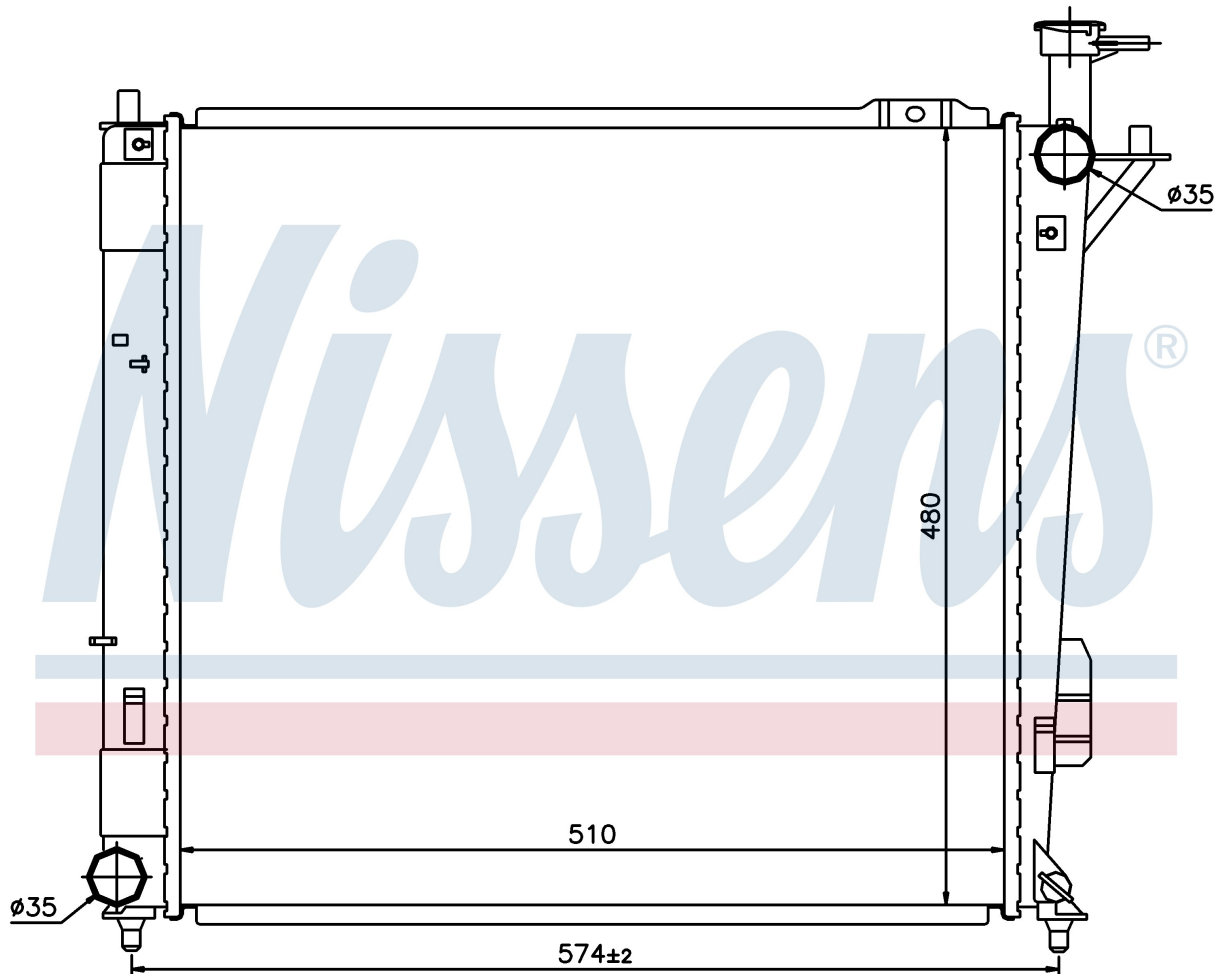

Номер продукта | 67518

**Номер продукта 67518**

Производитель	HYUNDAI
Модельный ряд	SANTA FE (10-)
Модель	2.0 CRDi
Коробка передач	Manual
Система А/С	With/Without air conditioning
Топливо	Diesel
Вес брутто	5,74 kg
Период	6/2010->
Размер (В x Ш x Г)	510 x 480 x 26 mm
Материал	Plastic/Aluminium
Оригинальные номера	
25310-2B850	

Номер продукта | 67518

**Номер продукта 67518**

Производитель	HYUNDAI
Модельный ряд	SANTA FE (10-)
Модель	2.2 CRDi
Коробка передач	Manual
Система А/С	With/Without air conditioning
Топливо	Diesel
Вес брутто	5,74 kg
Период	6/2010->
Размер (В x Ш x Г)	510 x 480 x 26 mm
Материал	Plastic/Aluminium
Оригинальные номера	
25310-2B850	

Номер продукта | 67518

**Номер продукта 67518**

Производитель	HYUNDAI
Модельный ряд	SANTA FE (12-)
Модель	2.0 CRDi
Коробка передач	Manual
Система А/С	With/Without air conditioning
Топливо	Diesel
Вес брутто	5,74 kg
Период	6/2012->
Размер (В x Ш x Г)	510 x 480 x 26 mm
Материал	Plastic/Aluminium
Оригинальные номера	
25310-2B850	