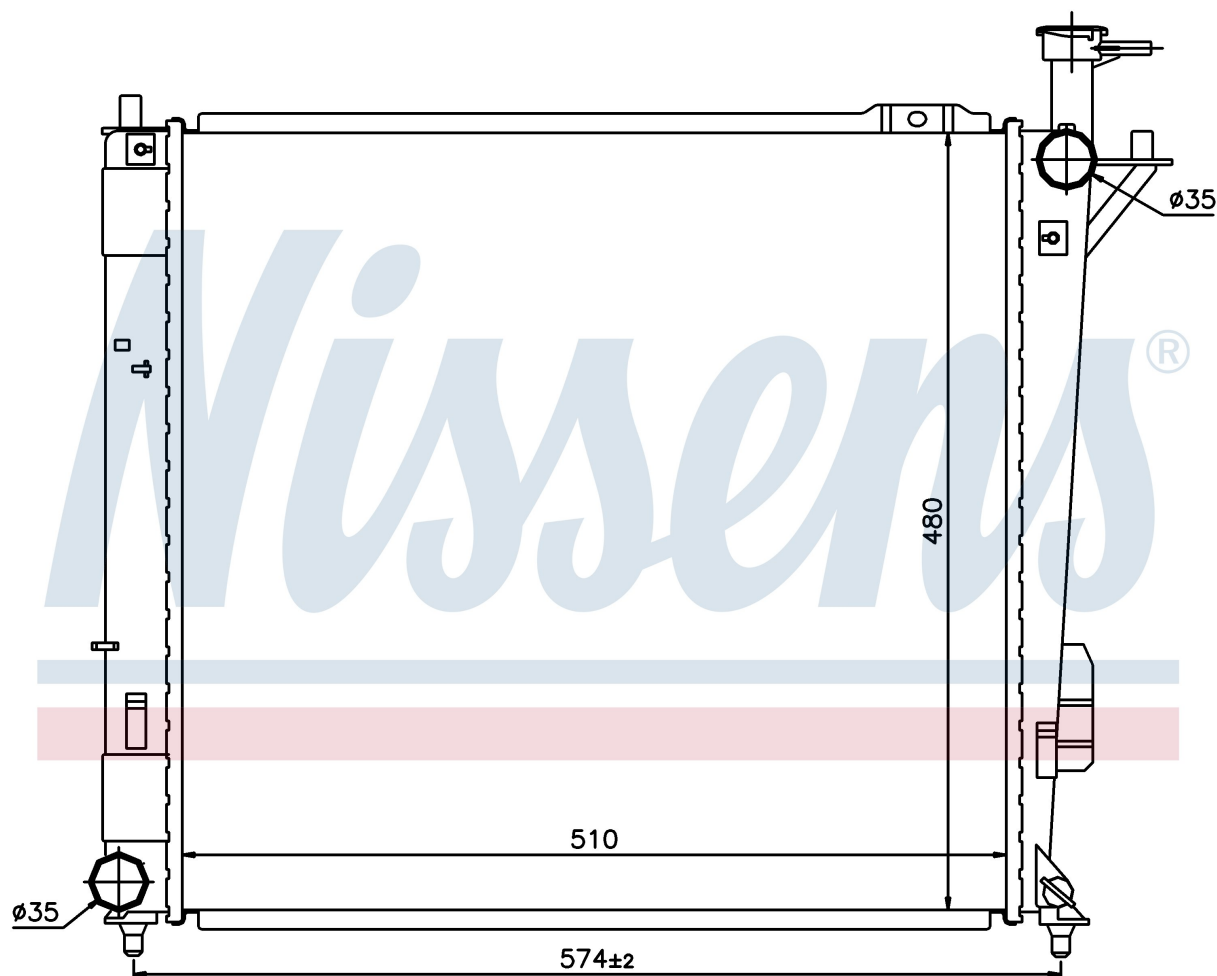

Номер продукта | 67518

**Номер продукта 67518**

Производитель	HYUNDAI
Модельный ряд	SANTA FE (10-)
Модель	2.0 CRDi
Коробка передач	Manual
Система А/С	With/Without air conditioning
Топливо	Diesel
Вес брутто	5,74 kg
Период	6/2010->
Размер (В x Ш x Г)	510 x 480 x 26 mm
Материал	Plastic/Aluminium
Оригинальные номера	
25310-2B850	

Номер продукта | 67518

**Номер продукта 67518**

Производитель	HYUNDAI
Модельный ряд	SANTA FE (10-)
Модель	2.2 CRDi
Коробка передач	Manual
Система А/С	With/Without air conditioning
Топливо	Diesel
Вес брутто	5,74 kg
Период	6/2010->
Размер (В x Ш x Г)	510 x 480 x 26 mm
Материал	Plastic/Aluminium
Оригинальные номера	
25310-2B850	

Номер продукта | 67518

**Номер продукта 67518**

Производитель	HYUNDAI
Модельный ряд	SANTA FE (12-)
Модель	2.0 CRDi
Коробка передач	Manual
Система А/С	With/Without air conditioning
Топливо	Diesel
Вес брутто	5,74 kg
Период	6/2012->
Размер (В x Ш x Г)	510 x 480 x 26 mm
Материал	Plastic/Aluminium
Оригинальные номера	
25310-2B850	