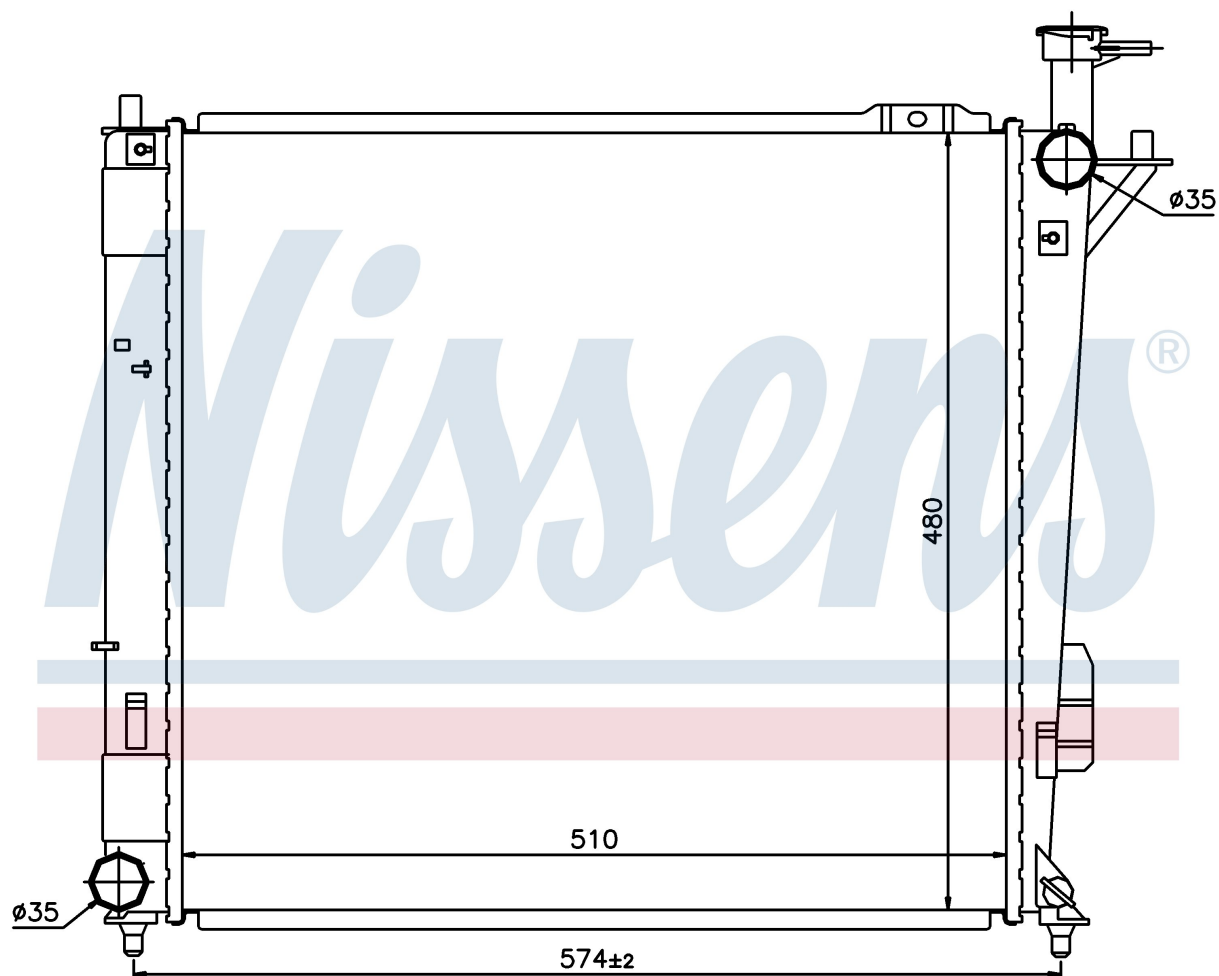

Номер продукта | 67518

**Номер продукта 67518**

Производитель	HYUNDAI
Модельный ряд	SANTA FE (10-)
Модель	2.0 CRDi
Коробка передач	Manual
Система А/С	With/Without air conditioning
Топливо	Diesel
Вес брутто	5,74 kg
Период	6/2010->
Размер (В x Ш x Г)	510 x 480 x 26 mm
Материал	Plastic/Aluminium
Оригинальные номера	
25310-2B850	

Номер продукта | 67518

**Номер продукта 67518**

Производитель	HYUNDAI
Модельный ряд	SANTA FE (10-)
Модель	2.2 CRDi
Коробка передач	Manual
Система А/С	With/Without air conditioning
Топливо	Diesel
Вес брутто	5,74 kg
Период	6/2010->
Размер (В x Ш x Г)	510 x 480 x 26 mm
Материал	Plastic/Aluminium
Оригинальные номера	
25310-2B850	

Номер продукта | 67518

**Номер продукта 67518**

Производитель	HYUNDAI
Модельный ряд	SANTA FE (12-)
Модель	2.0 CRDi
Коробка передач	Manual
Система А/С	With/Without air conditioning
Топливо	Diesel
Вес брутто	5,74 kg
Период	6/2012->
Размер (В x Ш x Г)	510 x 480 x 26 mm
Материал	Plastic/Aluminium
Оригинальные номера	
25310-2B850	