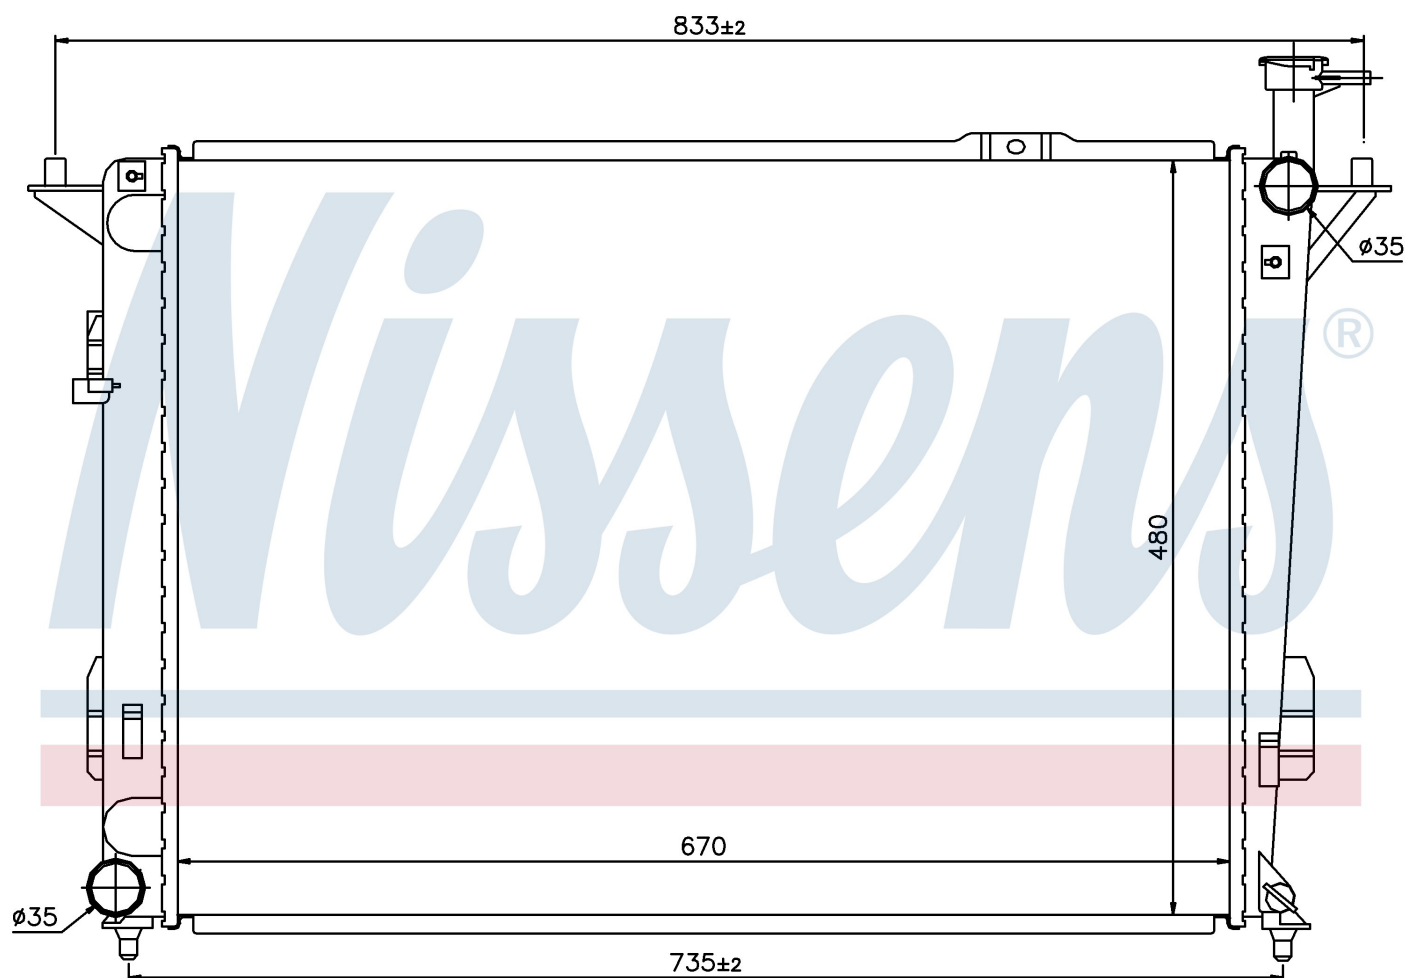

Номер продукта | 67522

**Номер продукта 67522**

Производитель	HYUNDAI
Модельный ряд	SANTA FE (10-)
Модель	2.4 i
Коробка передач	Manual
Система А/С	With/Without air conditioning
Топливо	Gasoline
Вес брутто	4,90 kg
Период	6/2010->
Размер (В x Ш x Г)	670 x 480 x 19 mm
Материал	Plastic/Aluminium
Оригинальные номера	
25310-2B300	