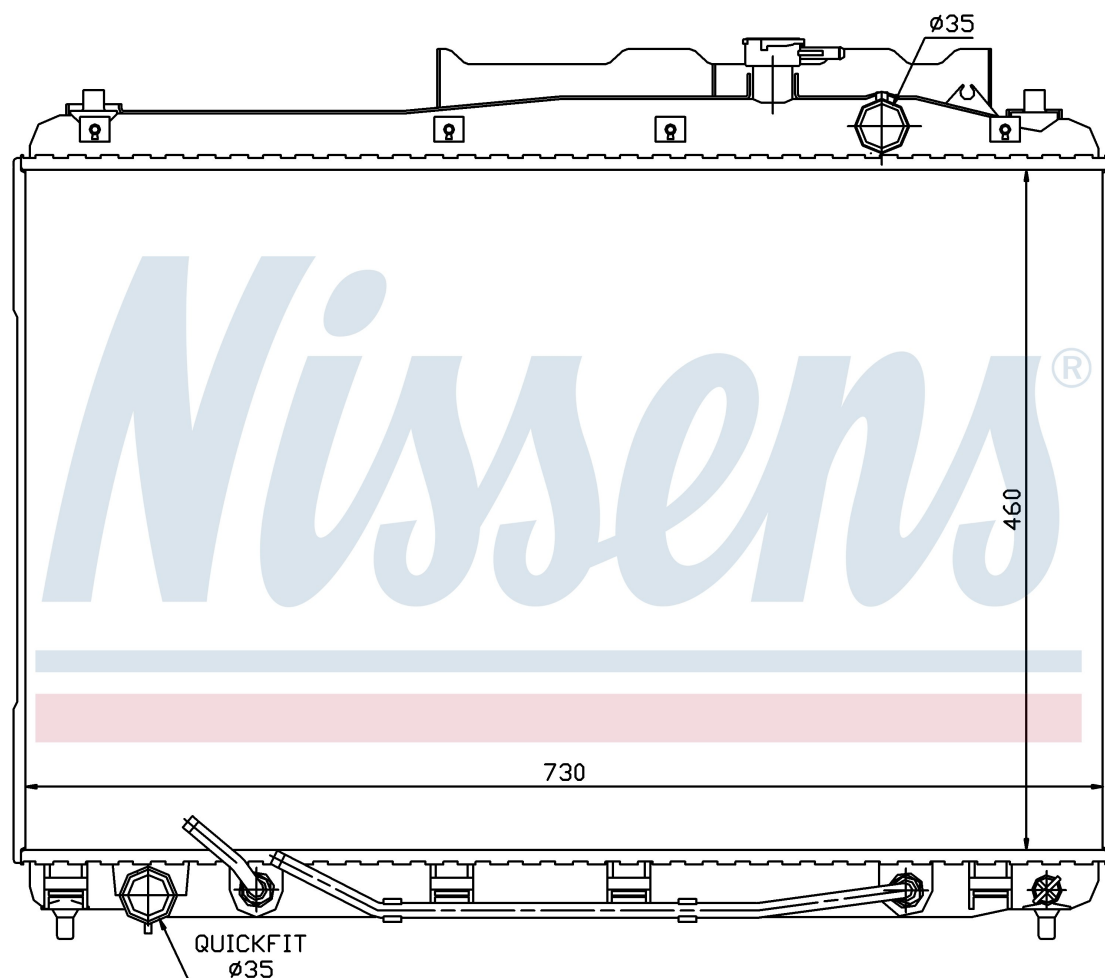

Номер продукта | 67528

**Номер продукта 67528**

Производитель	HYUNDAI
Модельный ряд	ix55 (08-)
Модель	3.0CRDi
Коробка передач	Manual/Automatic
Система А/С	With/Without air conditioning
Топливо	Diesel
Двигатель	D6EA
Вес брутто	6,78 kg
Период	10/2008->
Размер (В x Ш x Г)	460 x 730 x 19 mm
Материал	Plastic/Aluminium
Оригинальные номера	
25310-3J000	