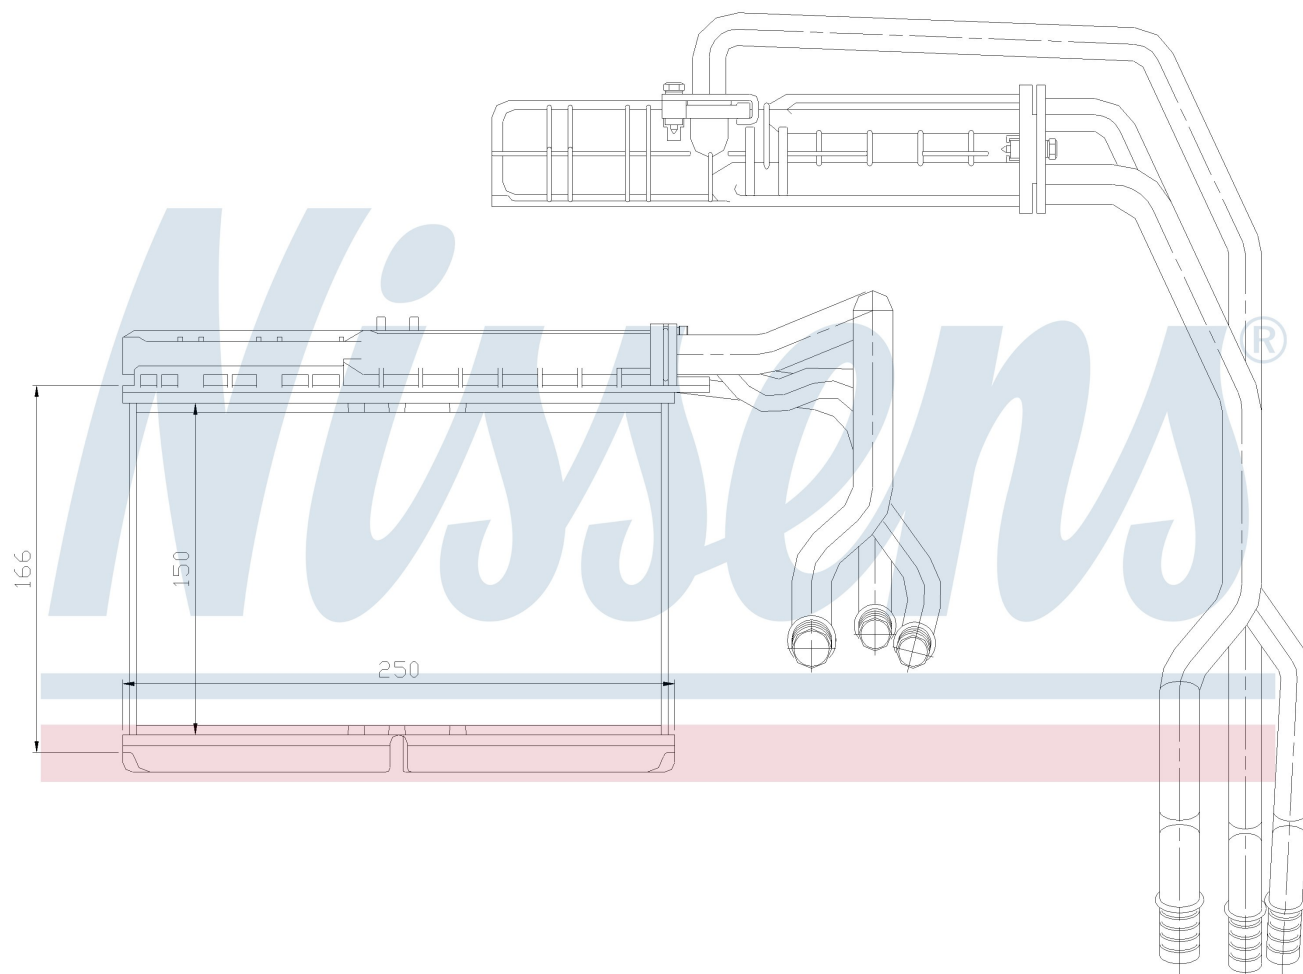

Номер продукта | 70506

Номер продукта 70506	
Производитель	BMW
Модельный ряд	5 E34 (88-)
Модель	525 i
Коробка передач	Automatic
Система А/С	Without air conditioning
Топливо	Gasoline
Двигатель	M50
Вес брутто	1,72 kg
Период	9/1989->9/1992
Размер (В x Ш x Г)	146 x 244 x 40 mm
Примечание	W/I MICROFILTER
Материал	Plastic/Aluminium
Оригинальные номера	
6411.8.351.171	8.351.171