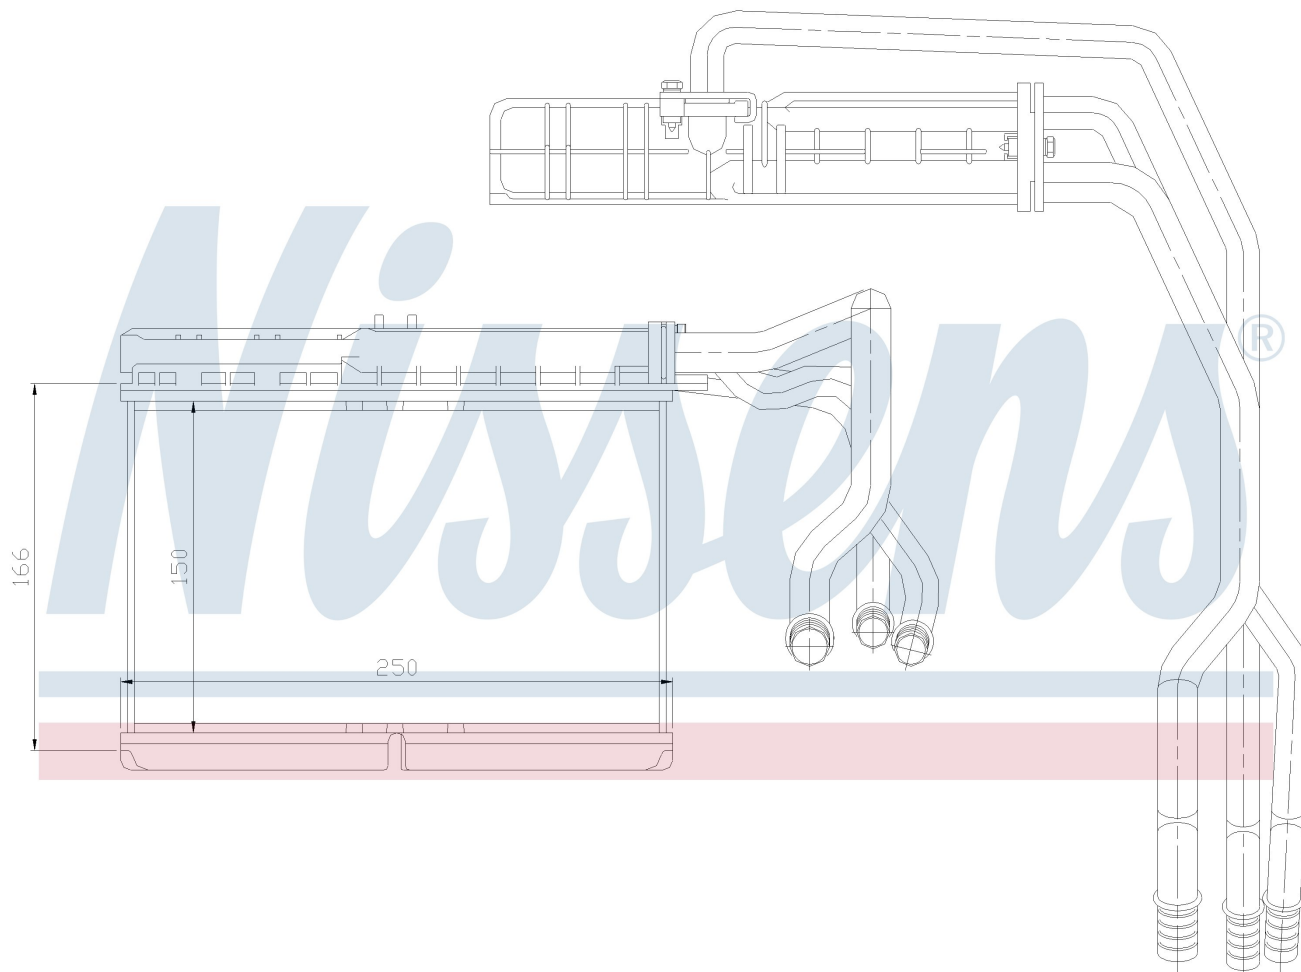

Номер продукта | 70506

Номер продукта 70506

Производитель	BMW
Модельный ряд	5 E34 (88-)
Модель	520 i
Коробка передач	Manual
Система А/С	Without air conditioning
Топливо	Gasoline
Двигатель	M50
Вес брутто	1,72 kg
Период	9/1991->11/1995
Размер (В x Ш x Г)	146 x 244 x 40 mm
Примечание	W/I MICROFILTER
Материал	Plastic/Aluminium

Оригинальные номера

6411.8.351.171	8.351.171