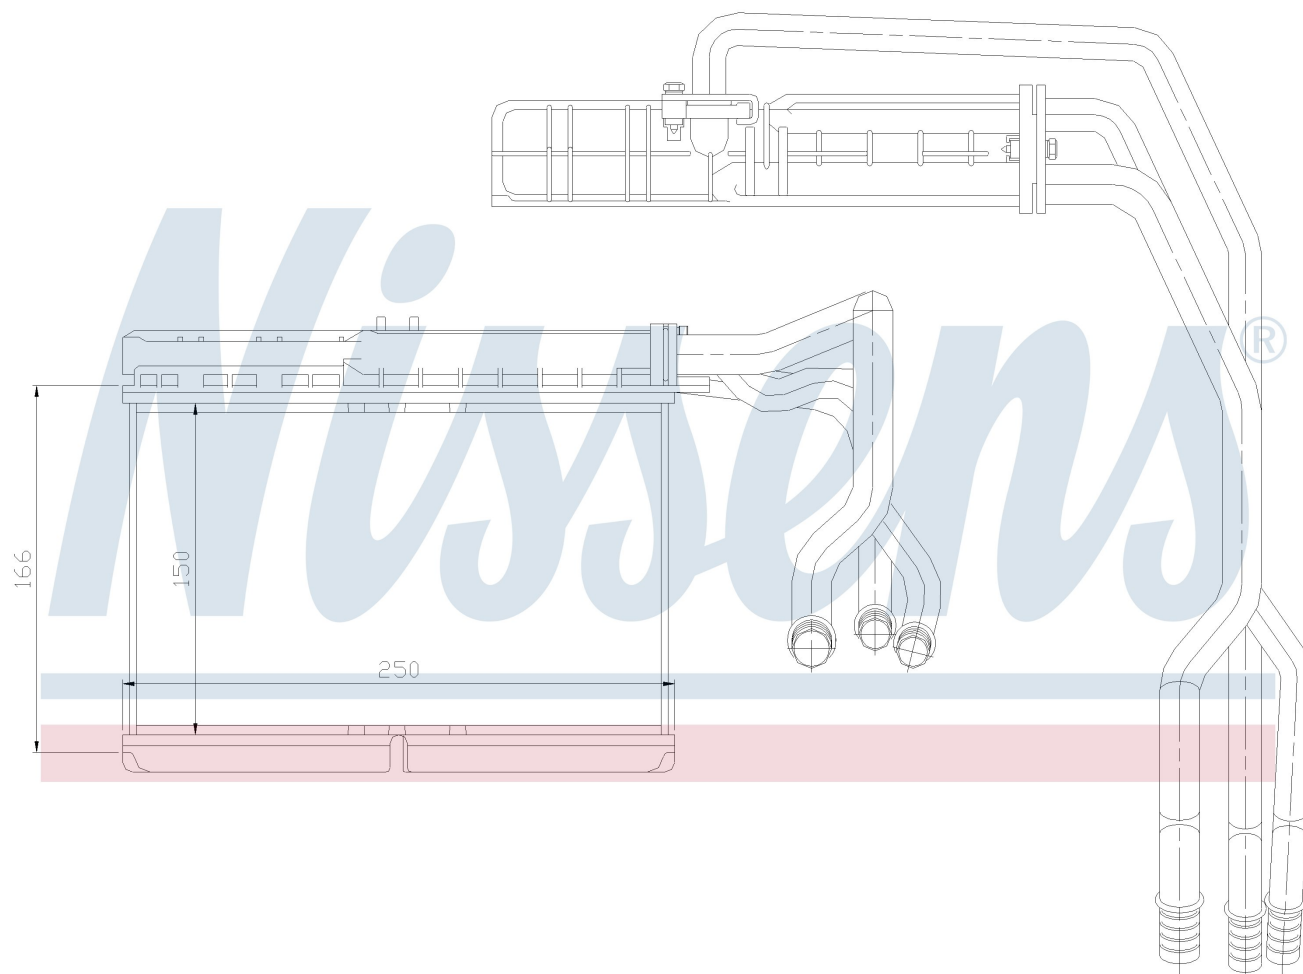

Номер продукта | 70506

Номер продукта 70506	
Производитель	BMW
Модельный ряд	5 E34 (88-)
Модель	520 i
Коробка передач	Automatic
Система А/С	Without air conditioning
Топливо	Gasoline
Двигатель	M50
Вес брутто	1,72 kg
Период	9/1992->
Размер (В x Ш x Г)	146 x 244 x 40 mm
Примечание	W/I MICROFILTER
Материал	Plastic/Aluminium
Оригинальные номера	
6411.8.351.171	8.351.171