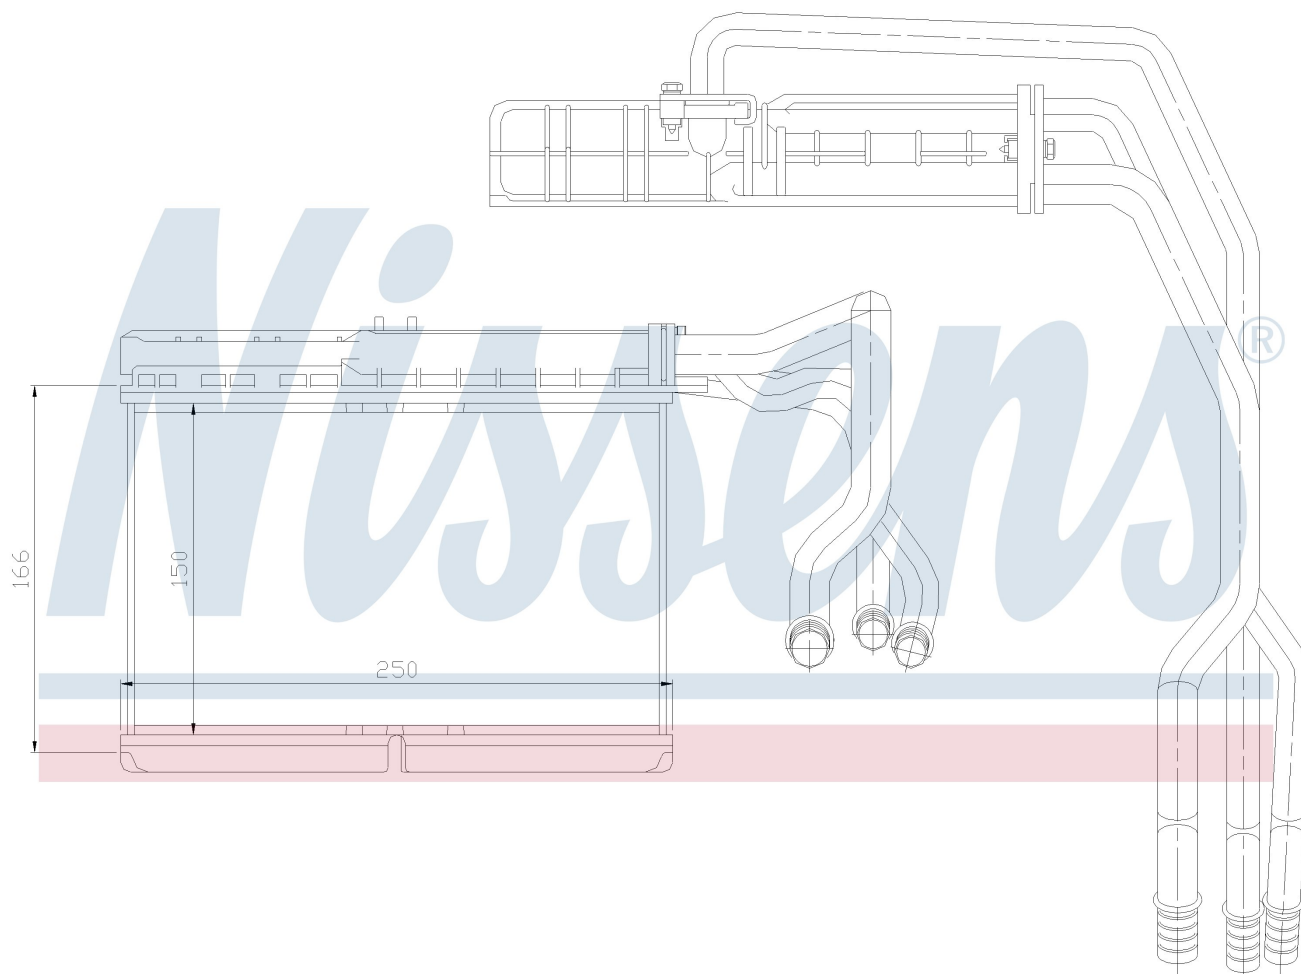

Номер продукта | 70506

Номер продукта 70506

Производитель	BMW		
Модельный ряд	5 E34 (88-)		
Модель	525 ix		
Коробка передач	Automatic		
Система А/С	With air conditioning		
Топливо	Gasoline		
Двигатель	M50		
Вес брутто	1,72 kg		
Период	9/1992->11/1995		
Размер (В x Ш x Г)	146 x 244 x 40 mm		
Примечание	W/I MICROFILTER		
Материал	Plastic/Aluminium		
Оригинальные номера			
6411.8.351.171	8.351.171