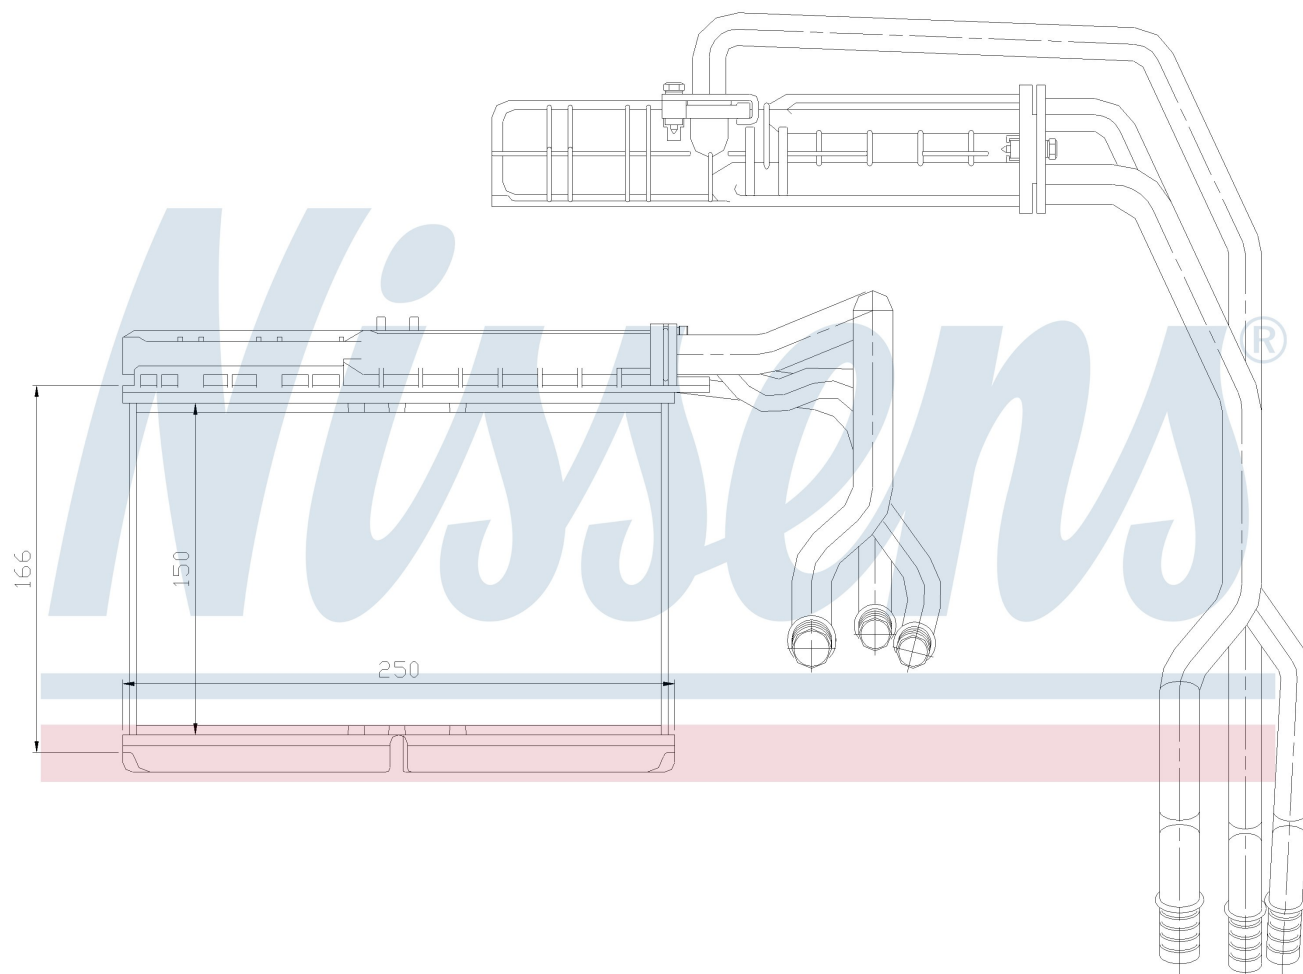

Номер продукта | 70506

<b>Номер продукта 70506</b>	
Производитель	BMW
Модельный ряд	5 E34 (88-)
Модель	518 i
Коробка передач	Manual
Система А/С	Without air conditioning
Топливо	Gasoline
Двигатель	M40
Вес брутто	1,72 kg
Период	1/1988->
Размер (В x Ш x Г)	146 x 244 x 40 mm
Примечание	W/I MICROFILTER
Материал	Plastic/Aluminium
<b>Оригинальные номера</b>	
6411.8.351.171	8.351.171