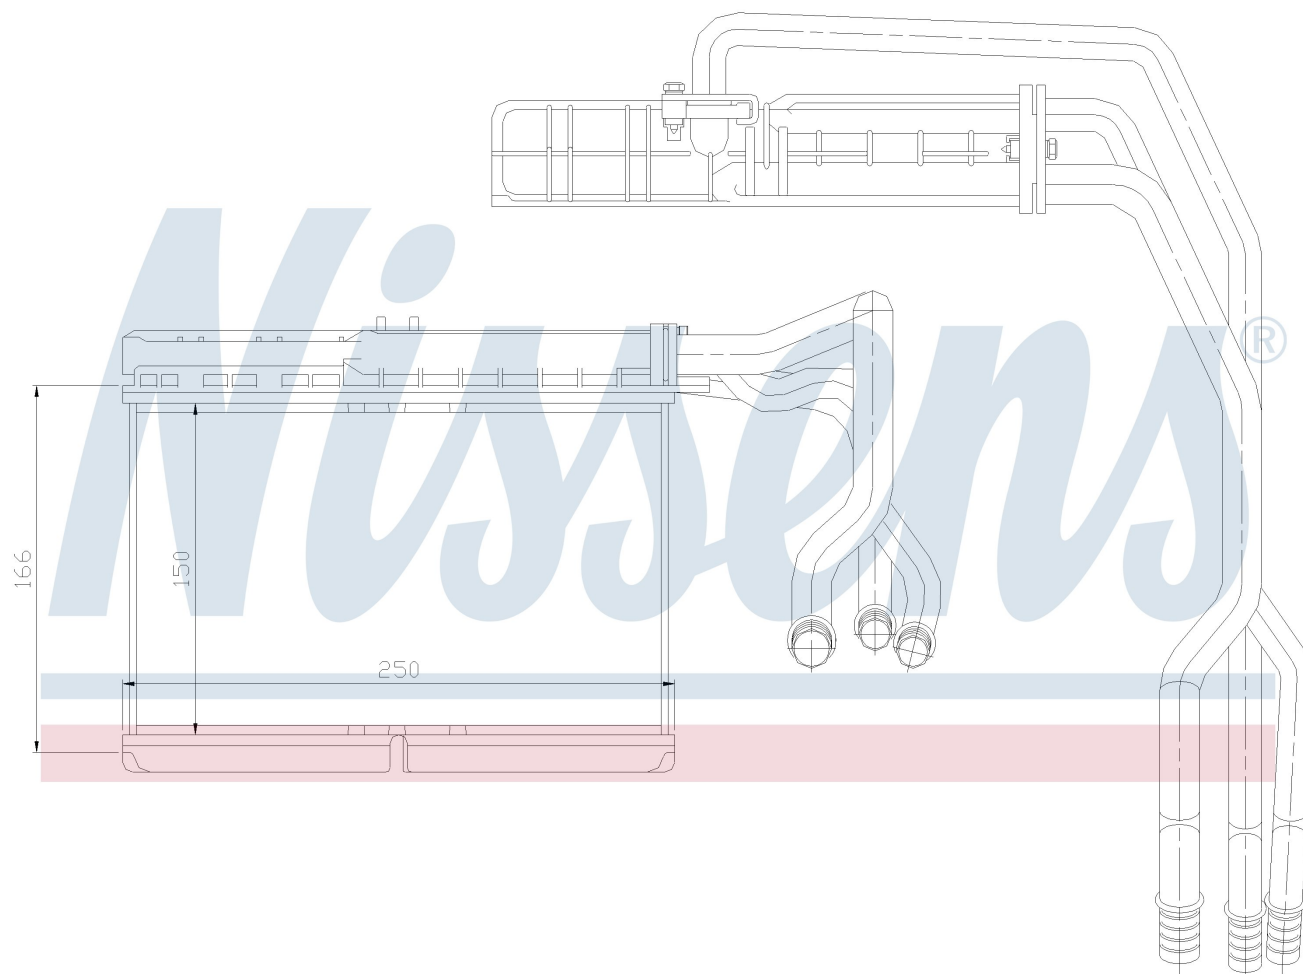

Номер продукта | 70506

Номер продукта 70506	
Производитель	BMW
Модельный ряд	5 E34 (88-)
Модель	520 i
Коробка передач	Automatic
Система А/С	With air conditioning
Топливо	Gasoline
Двигатель	M20
Вес брутто	1,72 kg
Период	6/1987->6/1988
Размер (В x Ш x Г)	146 x 244 x 40 mm
Примечание	W/I MICROFILTER
Материал	Plastic/Aluminium
Оригинальные номера	
6411.8.351.171	8.351.171