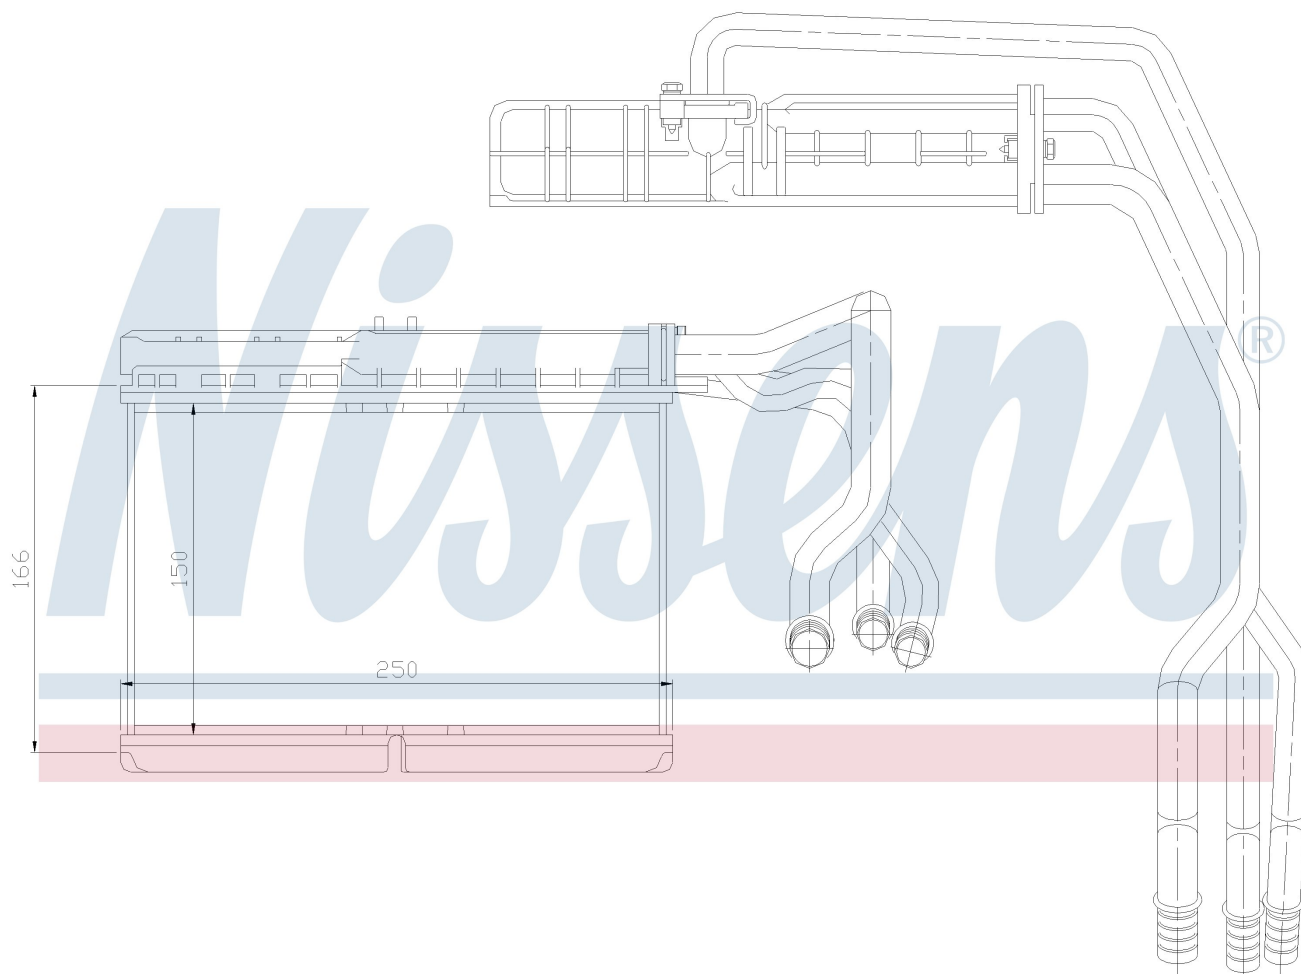

Номер продукта | 70506

Номер продукта 70506	
Производитель	BMW
Модельный ряд	5 E34 (88-)
Модель	525 i
Коробка передач	Automatic
Система А/С	Without air conditioning
Топливо	Gasoline
Двигатель	M20
Вес брутто	1,72 kg
Период	6/1987->6/1988
Размер (В x Ш x Г)	146 x 244 x 40 mm
Примечание	W/I MICROFILTER
Материал	Plastic/Aluminium
Оригинальные номера	
6411.8.351.171	8.351.171