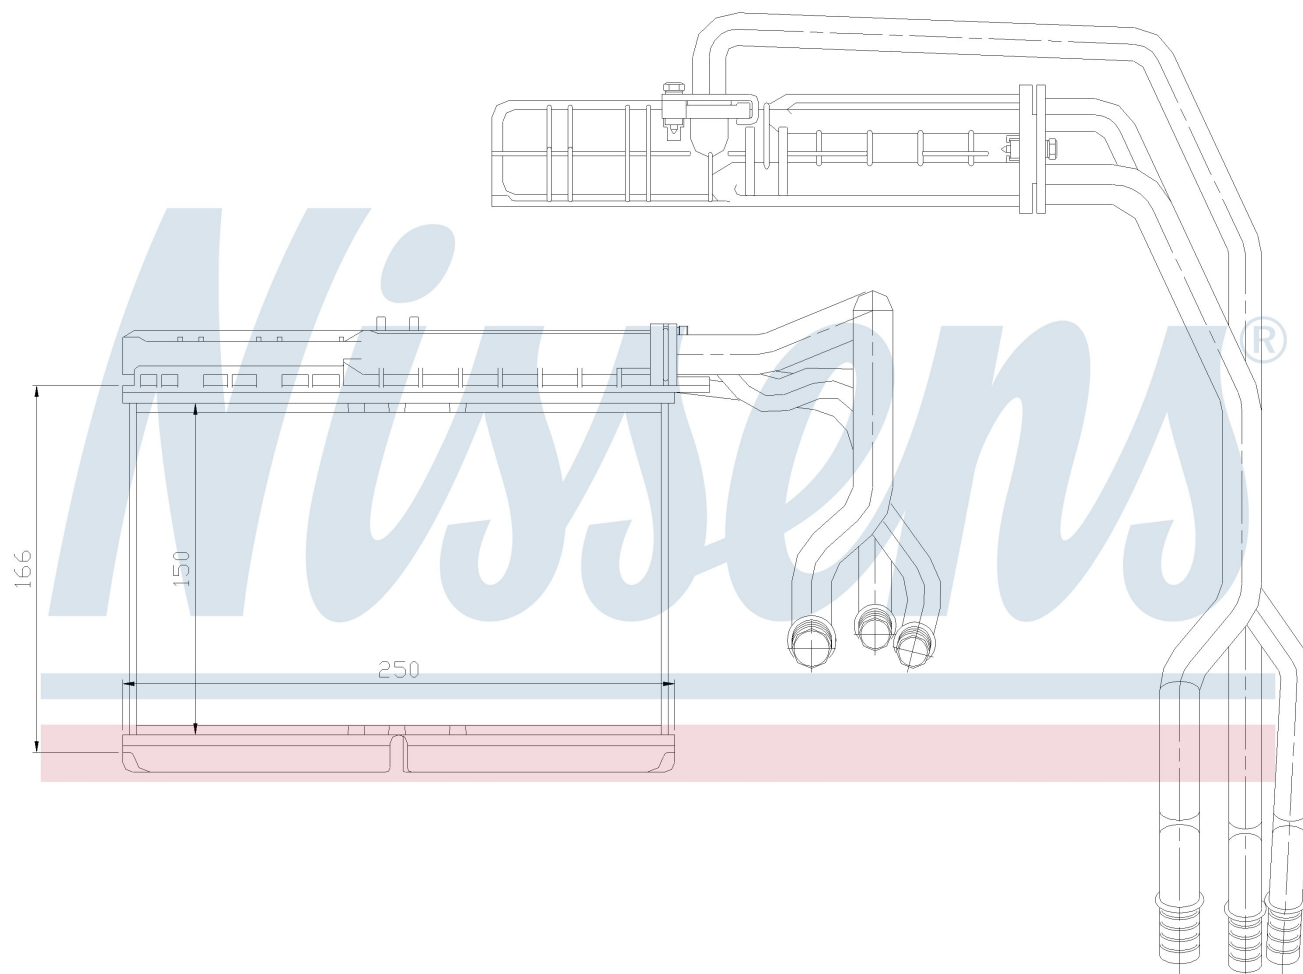

Номер продукта | 70506

Номер продукта 70506	
Производитель	BMW
Модельный ряд	5 E34 (88-)
Модель	520 i
Коробка передач	Manual
Система А/С	Without air conditioning
Топливо	Gasoline
Двигатель	M50
Вес брутто	1,72 kg
Период	9/1989->
Размер (В x Ш x Г)	146 x 244 x 40 mm
Примечание	W/I MICROFILTER
Материал	Plastic/Aluminium
Оригинальные номера	
6411.8.351.171	8.351.171