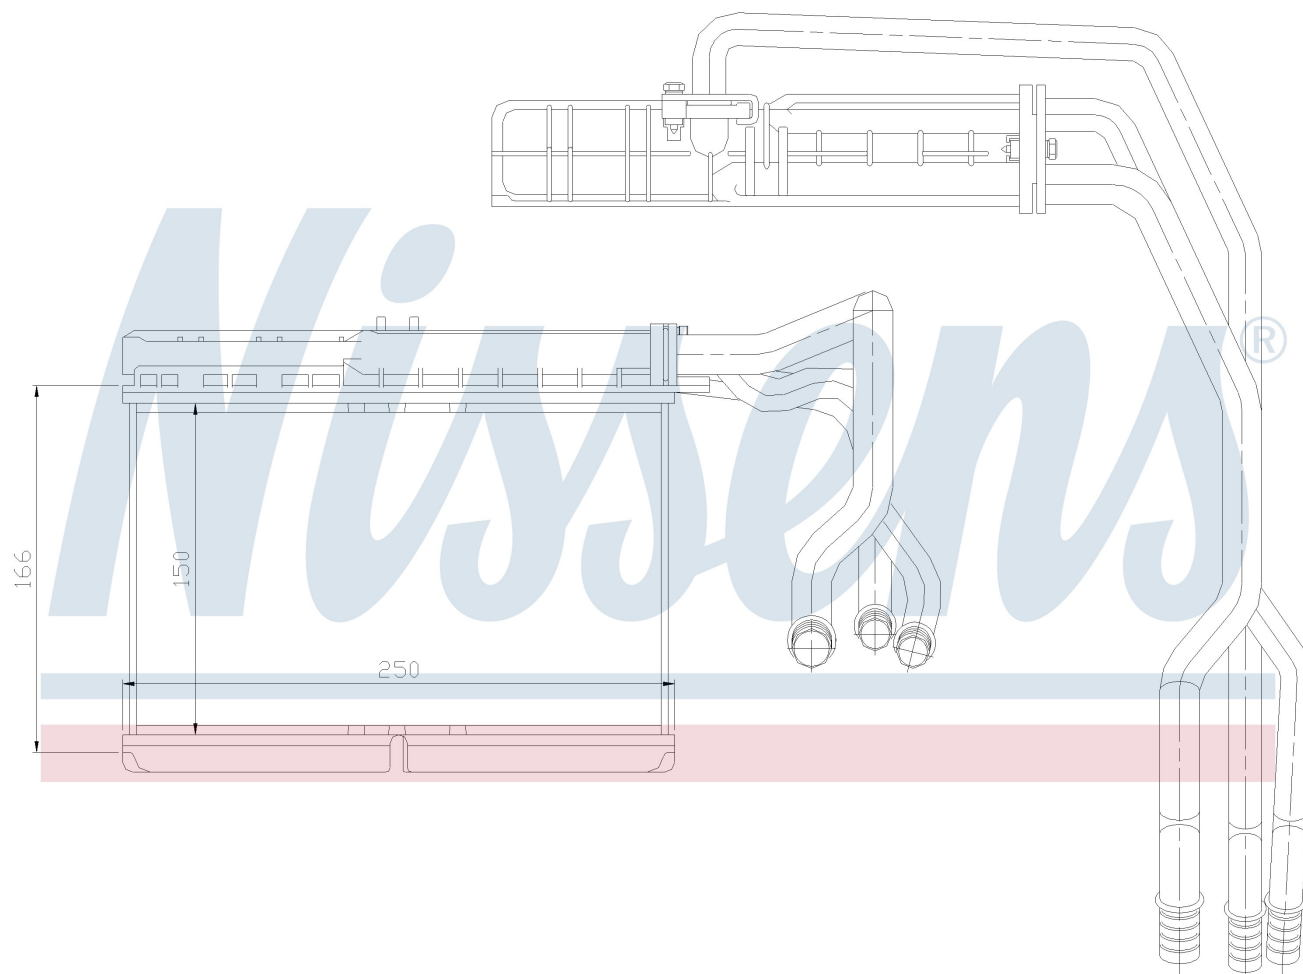

Номер продукта | 70506

Номер продукта 70506	
Производитель	BMW
Модельный ряд	5 E34 (88-)
Модель	525 i
Коробка передач	Manual
Система А/С	Without air conditioning
Топливо	Gasoline
Двигатель	M50
Вес брутто	1,72 kg
Период	9/1989->
Размер (В x Ш x Г)	146 x 244 x 40 mm
Примечание	W/I MICROFILTER
Материал	Plastic/Aluminium
Оригинальные номера	
6411.8.351.171	8.351.171