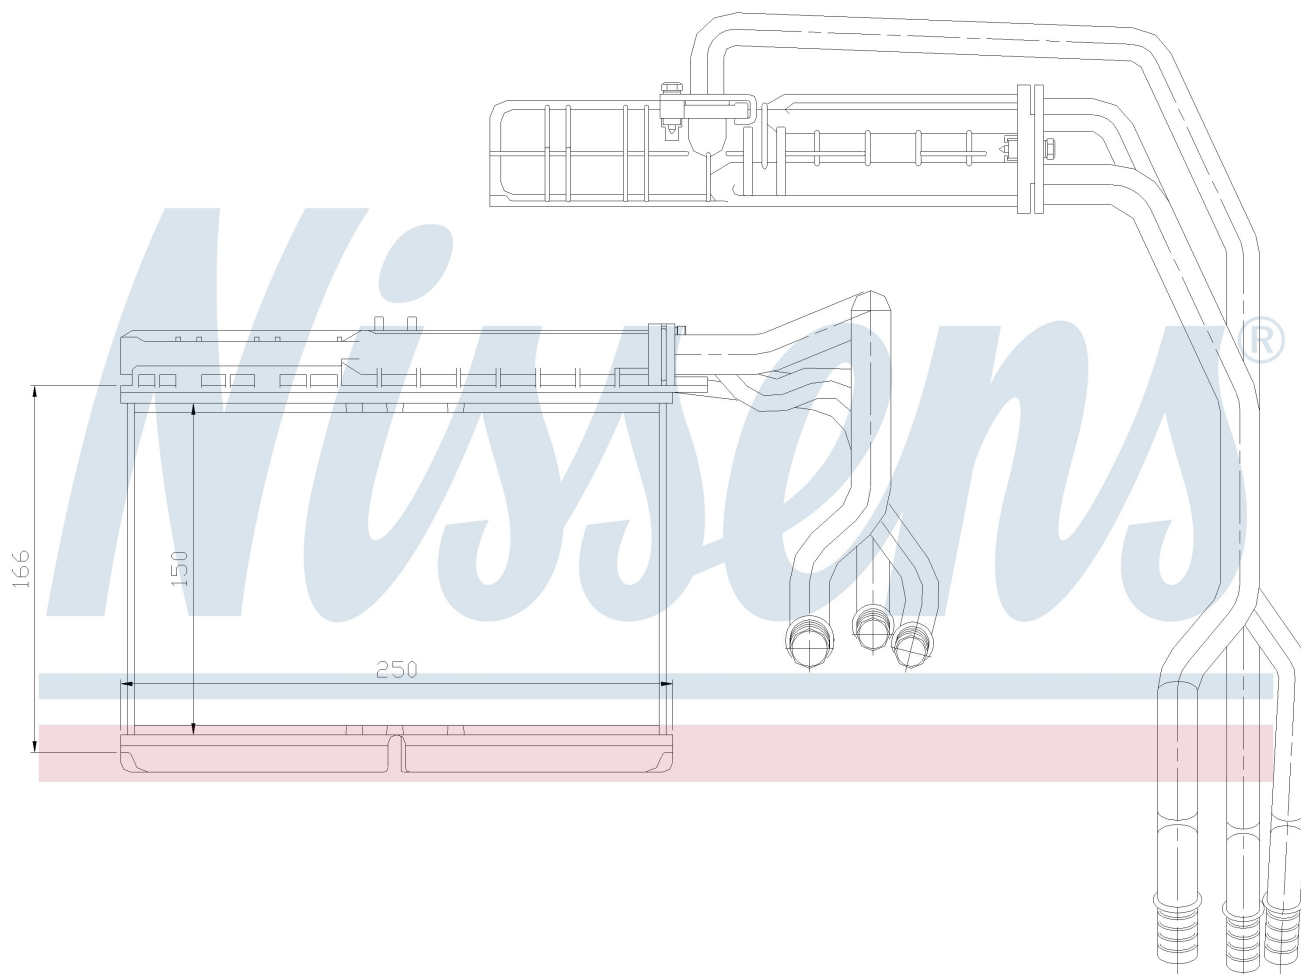

Номер продукта | 70506

Номер продукта 70506

Производитель	BMW
Модельный ряд	5 E34 (88-)
Модель	520 i
Коробка передач	Manual
Система А/С	Without air conditioning
Топливо	Gasoline
Двигатель	M50
Вес брутто	1,72 kg
Период	9/1989->9/1991
Размер (В x Ш x Г)	146 x 244 x 40 mm
Примечание	W/I MICROFILTER
Материал	Plastic/Aluminium

Оригинальные номера

6411.8.351.171	8.351.171