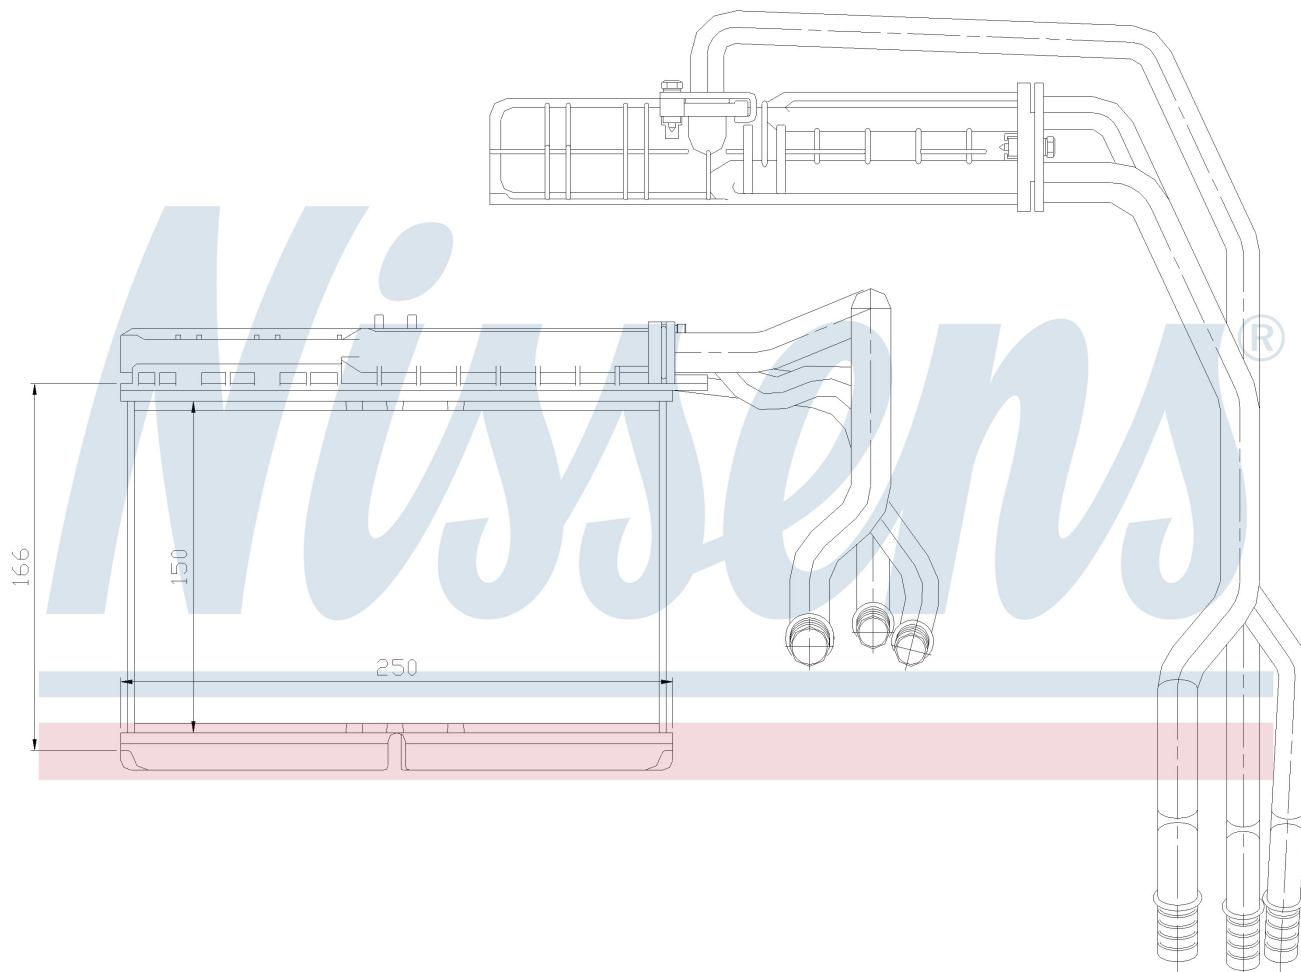

Номер продукта | 70506

Номер продукта 70506

Производитель	BMW
Модельный ряд	5 E34 (88-)
Модель	524 td
Коробка передач	Manual
Система А/С	Without air conditioning
Топливо	Diesel
Двигатель	M21
Вес брутто	1,72 kg
Период	7/1987->11/1995
Размер (В x Ш x Г)	146 x 244 x 40 mm
Примечание	W/I MICROFILTER
Материал	Plastic/Aluminium

Оригинальные номера

6411.8.351.171   8.351.171