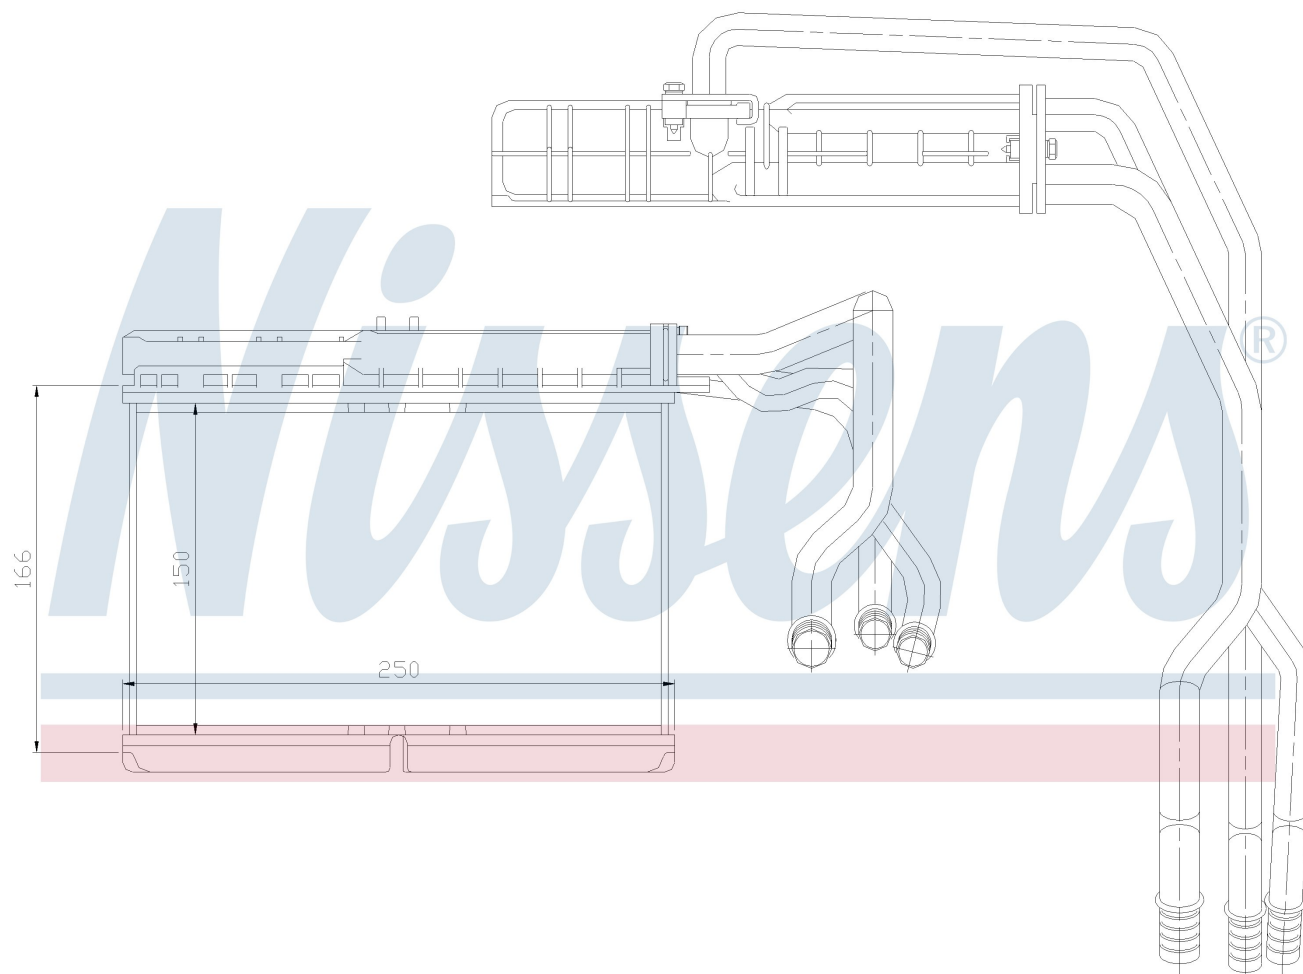

Номер продукта | 70506

Номер продукта 70506	
Производитель	BMW
Модельный ряд	5 E34 (88-)
Модель	525 i
Коробка передач	Manual
Система А/С	Without air conditioning
Топливо	Gasoline
Двигатель	M20
Вес брутто	1,72 kg
Период	6/1987->8/1990
Размер (В x Ш x Г)	146 x 244 x 40 mm
Примечание	W/I MICROFILTER
Материал	Plastic/Aluminium
Оригинальные номера	
6411.8.351.171	8.351.171