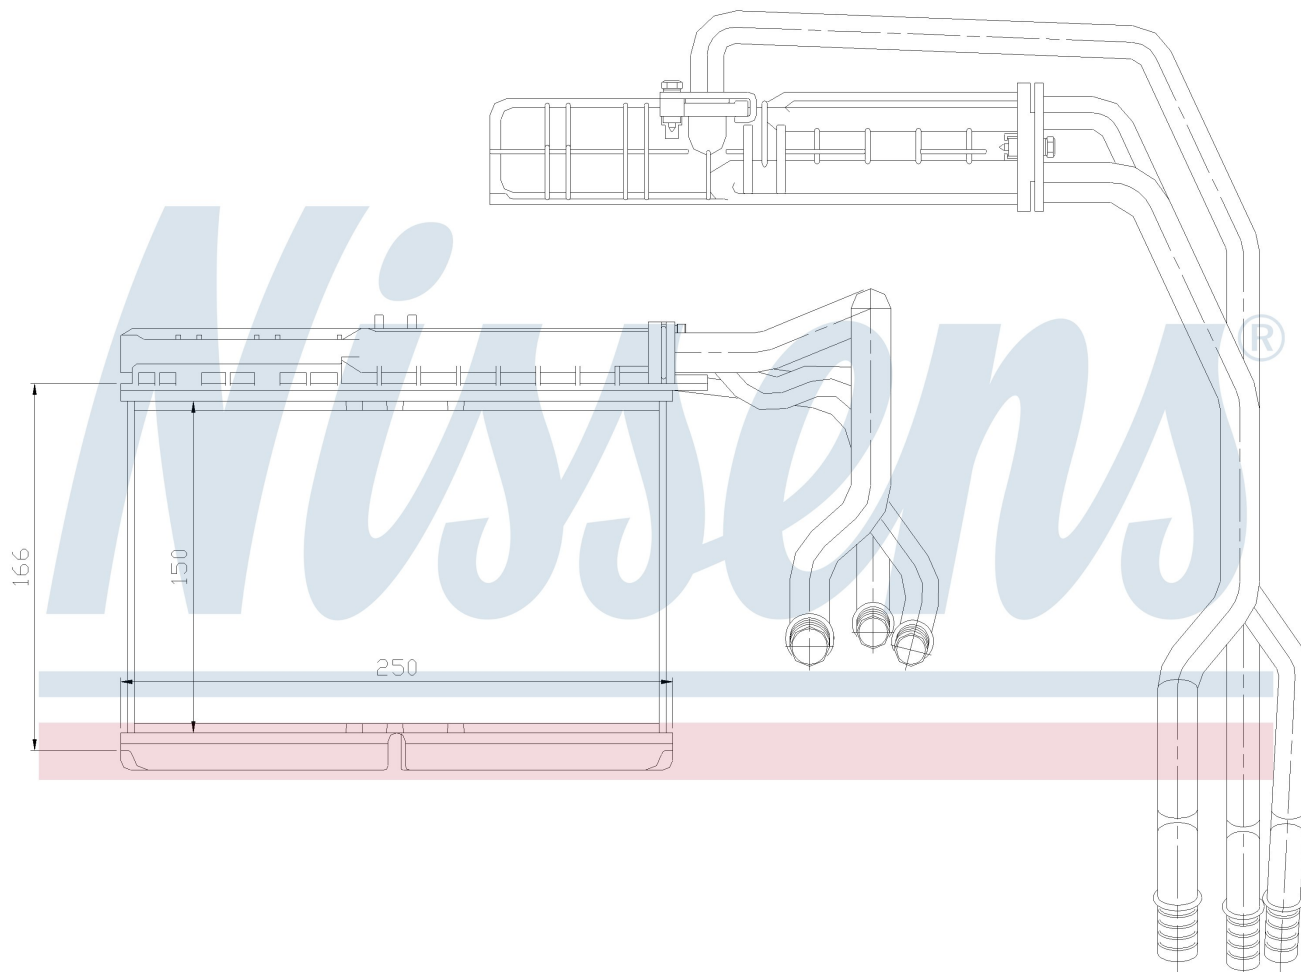

Номер продукта | 70506

Номер продукта 70506

Производитель	BMW
Модельный ряд	5 E34 (88-)
Модель	520 i
Коробка передач	Manual
Система А/С	Without air conditioning
Топливо	Gasoline
Двигатель	M20
Вес брутто	1,72 kg
Период	6/1987->6/1990
Размер (В x Ш x Г)	146 x 244 x 40 mm
Примечание	W/I MICROFILTER
Материал	Plastic/Aluminium

Оригинальные номера

6411.8.351.171

8.351.171