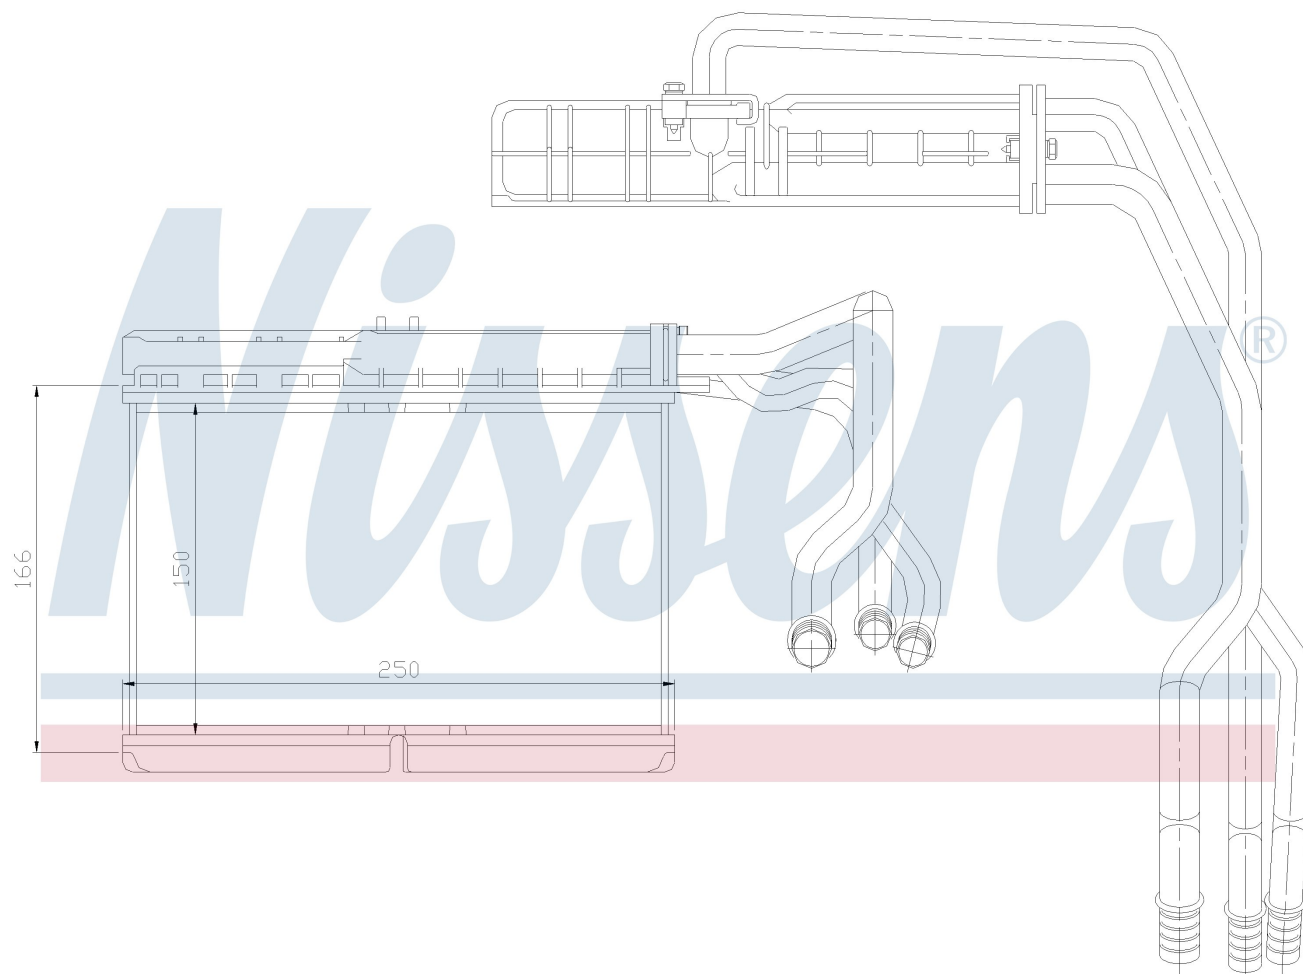

Номер продукта | 70506

Номер продукта 70506	
Производитель	BMW
Модельный ряд	5 E34 (88-)
Модель	525 i
Коробка передач	Automatic
Система А/С	Without air conditioning
Топливо	Gasoline
Двигатель	M50
Вес брутто	1,72 kg
Период	1/1989->9/1992
Размер (В x Ш x Г)	146 x 244 x 40 mm
Примечание	W/I MICROFILTER
Материал	Plastic/Aluminium
Оригинальные номера	
6411.8.351.171	8.351.171