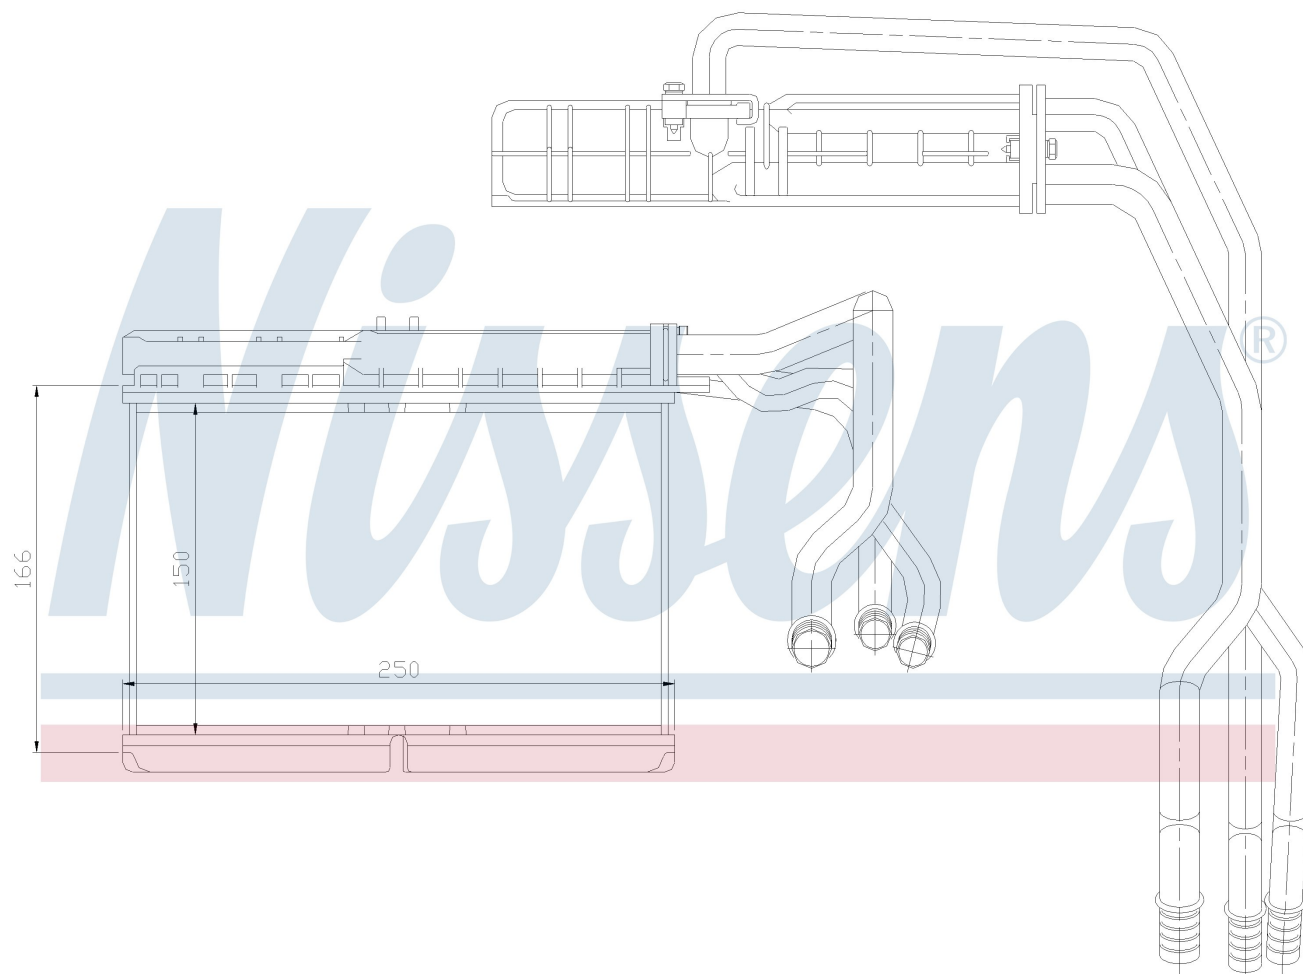

Номер продукта | 70506

Номер продукта 70506	
Производитель	BMW
Модельный ряд	5 E34 (88-)
Модель	525 ix
Коробка передач	Manual
Система А/С	With air conditioning
Топливо	Gasoline
Двигатель	M50
Вес брутто	1,72 kg
Период	4/1991->11/1995
Размер (В x Ш x Г)	146 x 244 x 40 mm
Примечание	W/I MICROFILTER
Материал	Plastic/Aluminium
Оригинальные номера	
6411.8.351.171	8.351.171