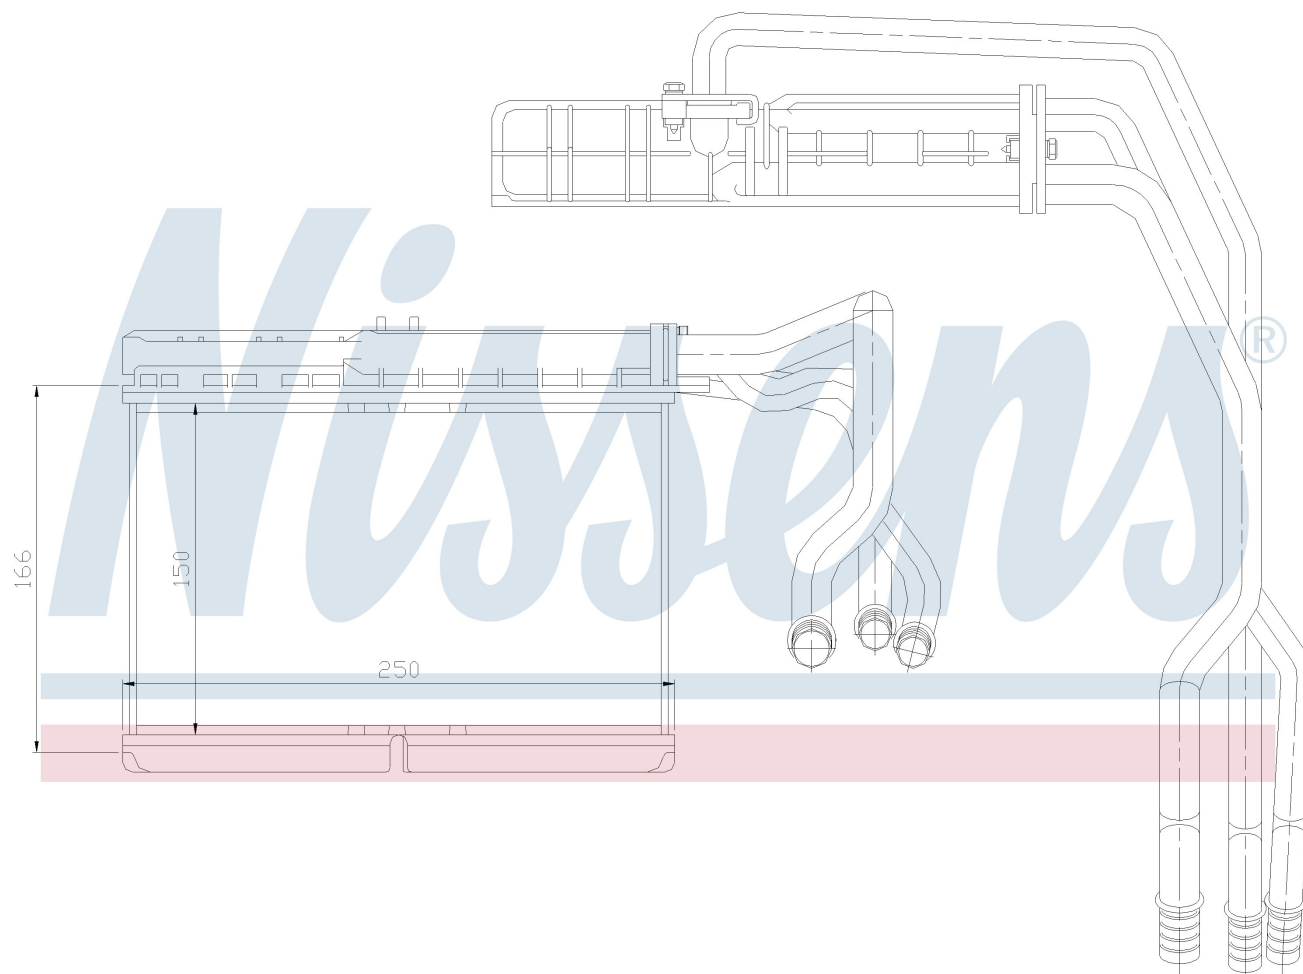

Номер продукта | 70506

Номер продукта 70506	
Производитель	BMW
Модельный ряд	5 E34 (88-)
Модель	524 td
Коробка передач	Automatic
Система А/С	Without air conditioning
Топливо	Diesel
Двигатель	M21
Вес брутто	1,72 kg
Период	7/1987->11/1995
Размер (В x Ш x Г)	146 x 244 x 40 mm
Примечание	W/I MICROFILTER
Материал	Plastic/Aluminium
Оригинальные номера	
6411.8.351.171	8.351.171