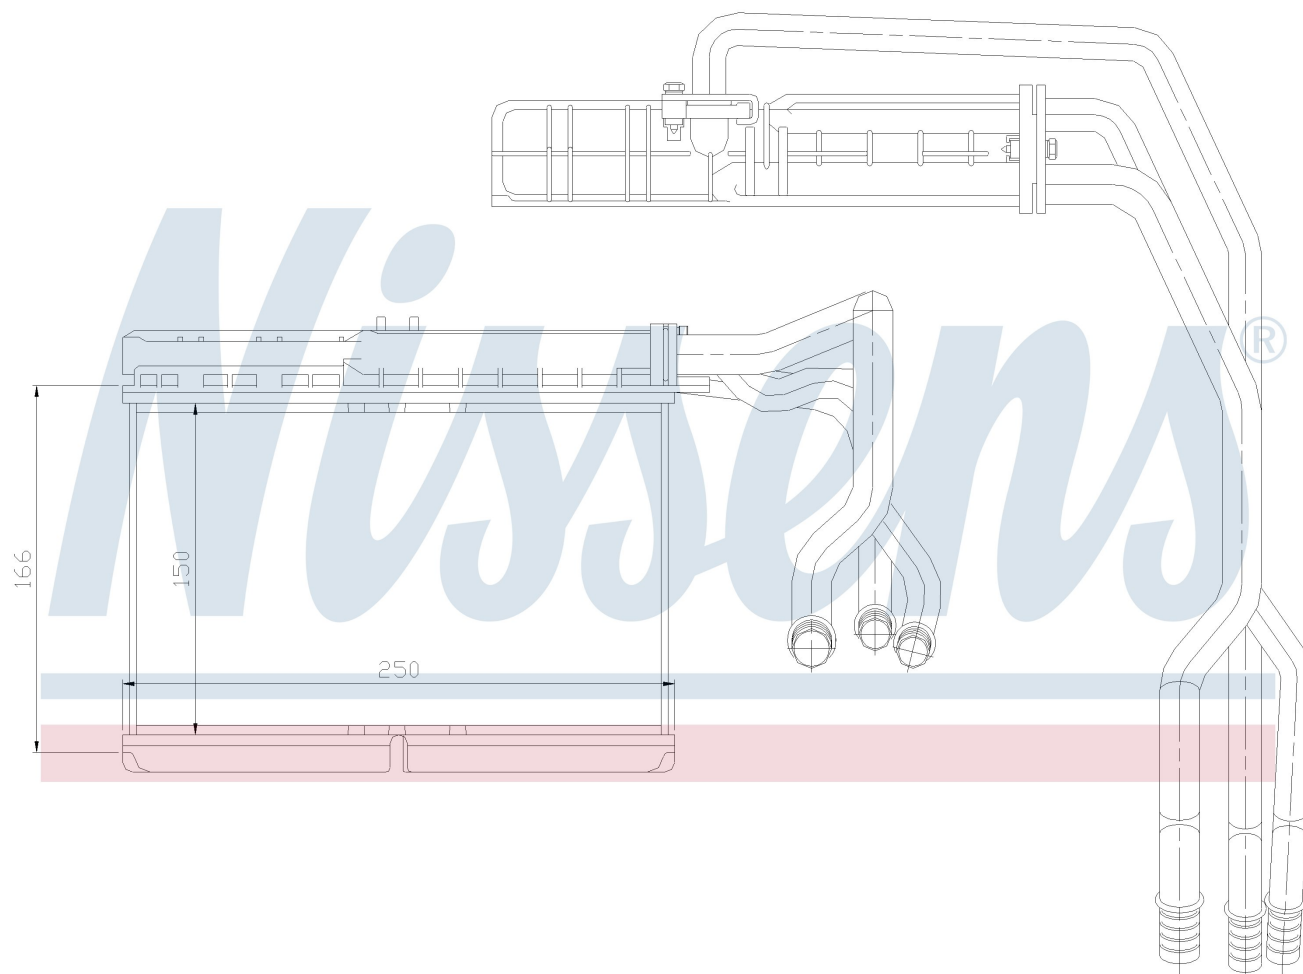

Номер продукта | 70506

Номер продукта 70506	
Производитель	BMW
Модельный ряд	5 E34 (88-)
Модель	520 i
Коробка передач	Automatic
Система А/С	Without air conditioning
Топливо	Gasoline
Двигатель	M20
Вес брутто	1,72 kg
Период	6/1988->
Размер (В x Ш x Г)	146 x 244 x 40 mm
Примечание	W/I MICROFILTER
Материал	Plastic/Aluminium
Оригинальные номера	
6411.8.351.171	8.351.171