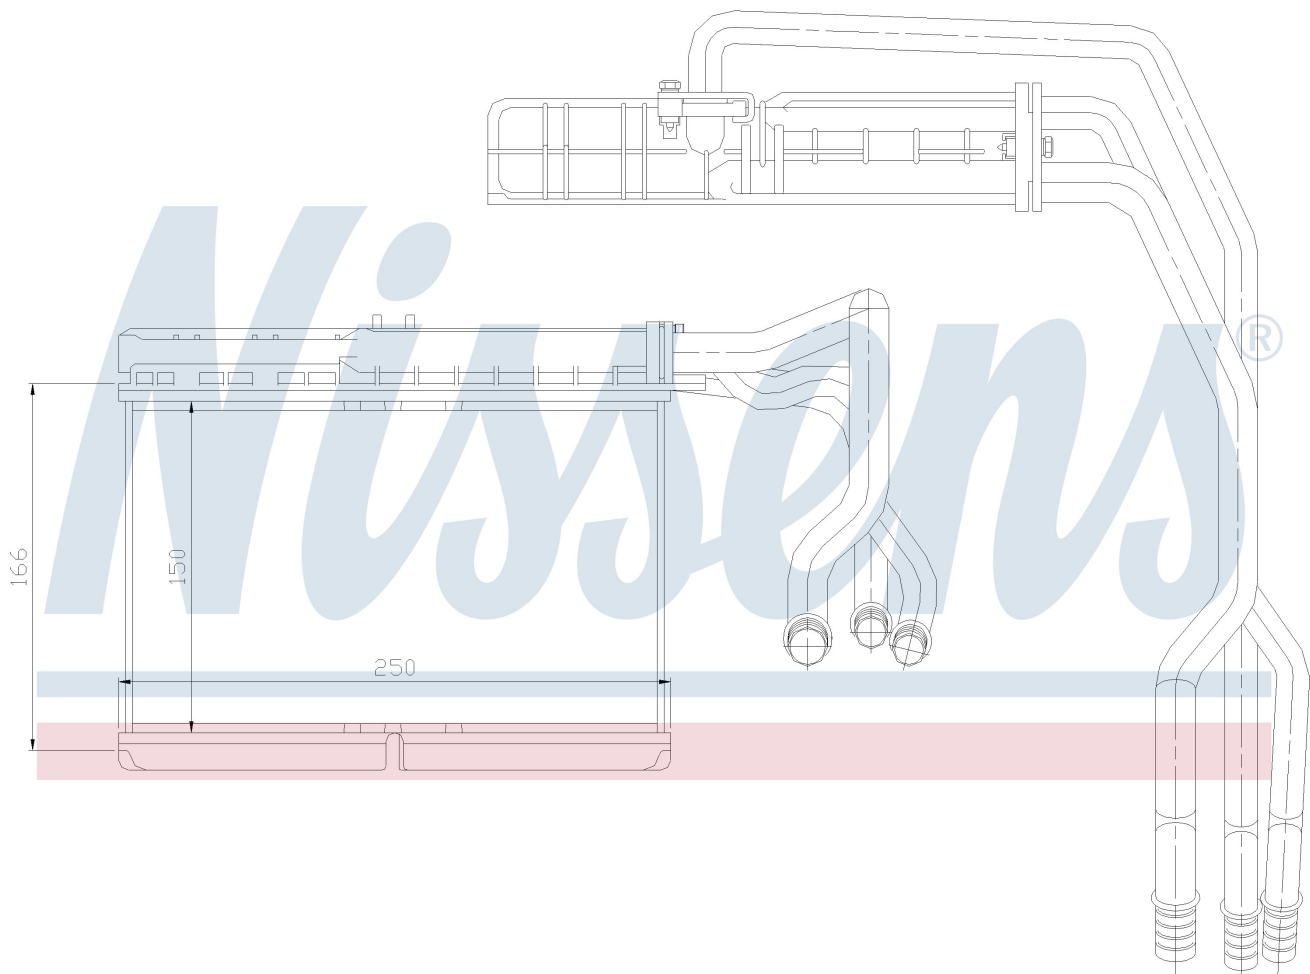

Номер продукта | 70506

Номер продукта 70506

Производитель	BMW		
Модельный ряд	5 E34 (88-)		
Модель	518 i		
Коробка передач	Manual/Automatic		
Система А/С	With air conditioning		
Топливо	Gasoline		
Двигатель	M43		
Вес брутто	1,72 kg		
Период	1/1988->11/1995		
Размер (В x Ш x Г)	146 x 244 x 40 mm		
Примечание	W/I MICROFILTER		
Материал	Plastic/Aluminium		
Оригинальные номера			
6411.8.351.171	8.351.171