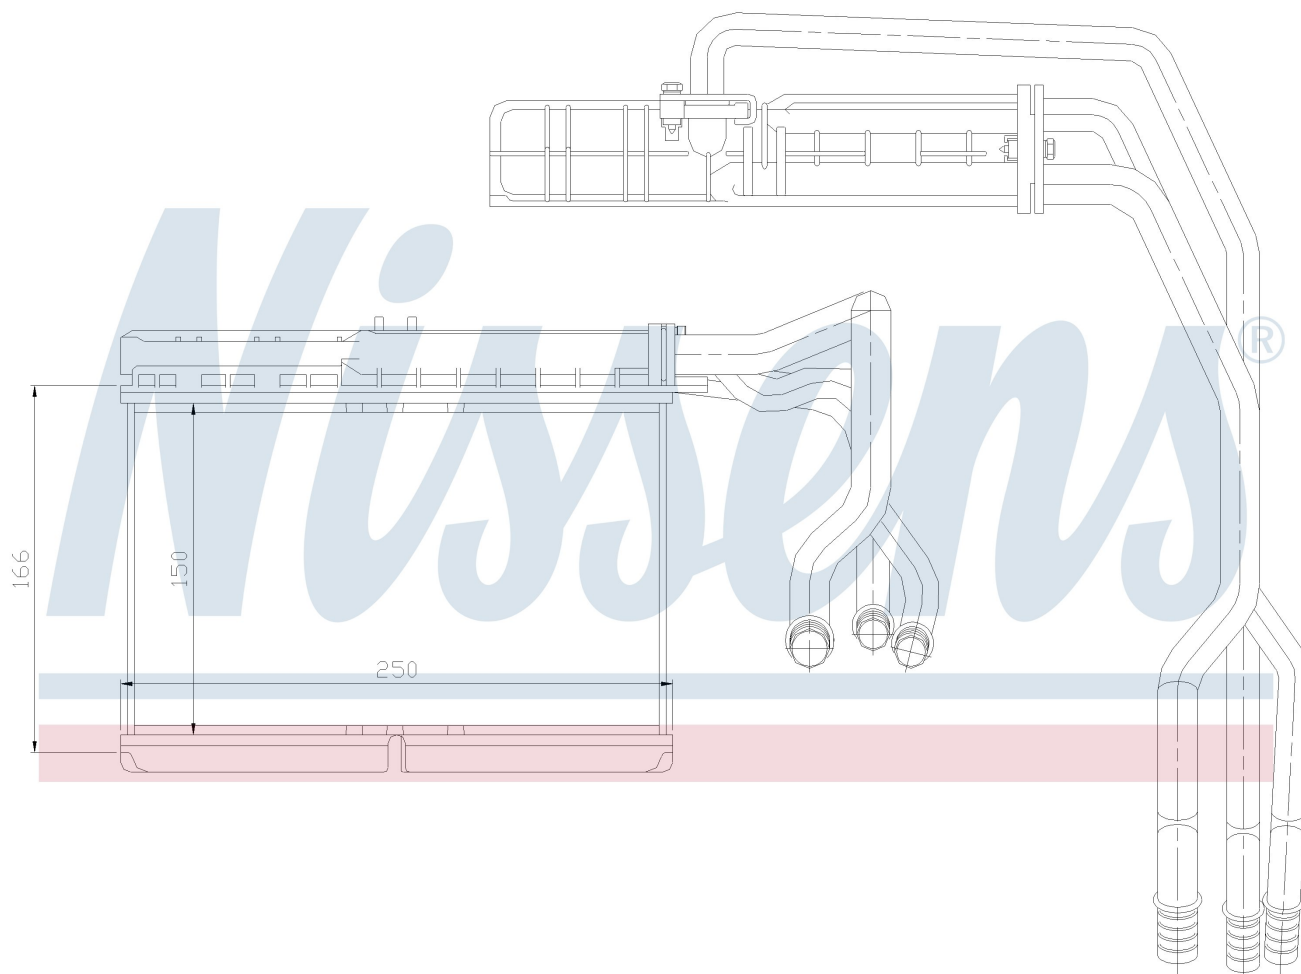

Номер продукта | 70506

Номер продукта 70506	
Производитель	BMW
Модельный ряд	5 E34 (88-)
Модель	518 i
Коробка передач	Manual/Automatic
Система А/С	With air conditioning
Топливо	Gasoline
Двигатель	M43
Вес брутто	1,72 kg
Период	1/1988->11/1995
Размер (В x Ш x Г)	146 x 244 x 40 mm
Примечание	W/I MICROFILTER
Материал	Plastic/Aluminium
Оригинальные номера	
6411.8.351.171	8.351.171