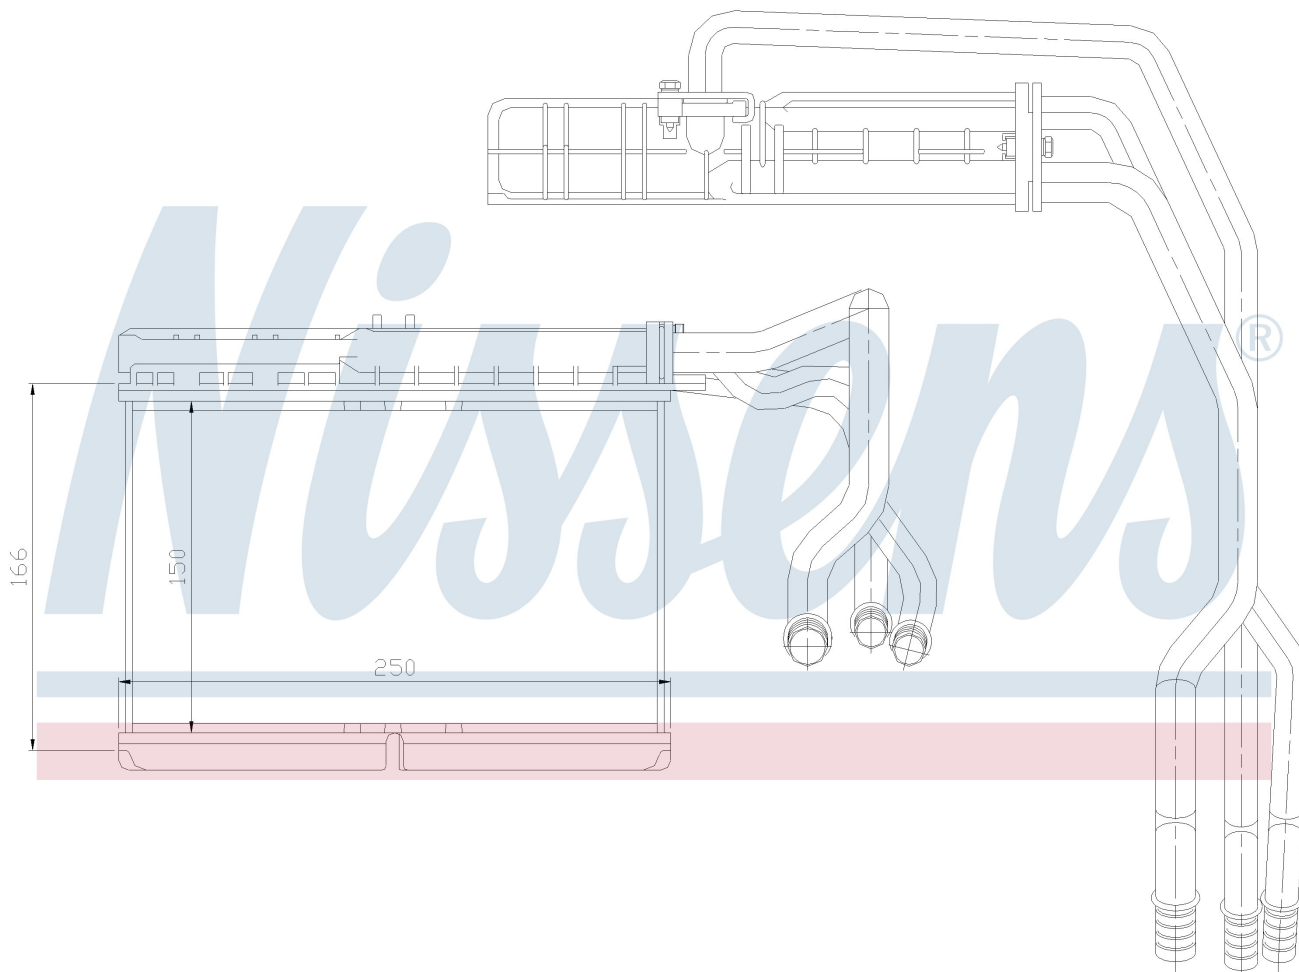

Номер продукта | 70506

Номер продукта 70506

Производитель	BMW		
Модельный ряд	5 E34 (88-)		
Модель	518 i		
Коробка передач	Automatic		
Система А/С	Without air conditioning		
Топливо	Gasoline		
Двигатель	M40		
Вес брутто	1,72 kg		
Период	1/1988->		
Размер (В x Ш x Г)	146 x 244 x 40 mm		
Примечание	W/I MICROFILTER		
Материал	Plastic/Aluminium		
Оригинальные номера			
6411.8.351.171	8.351.171