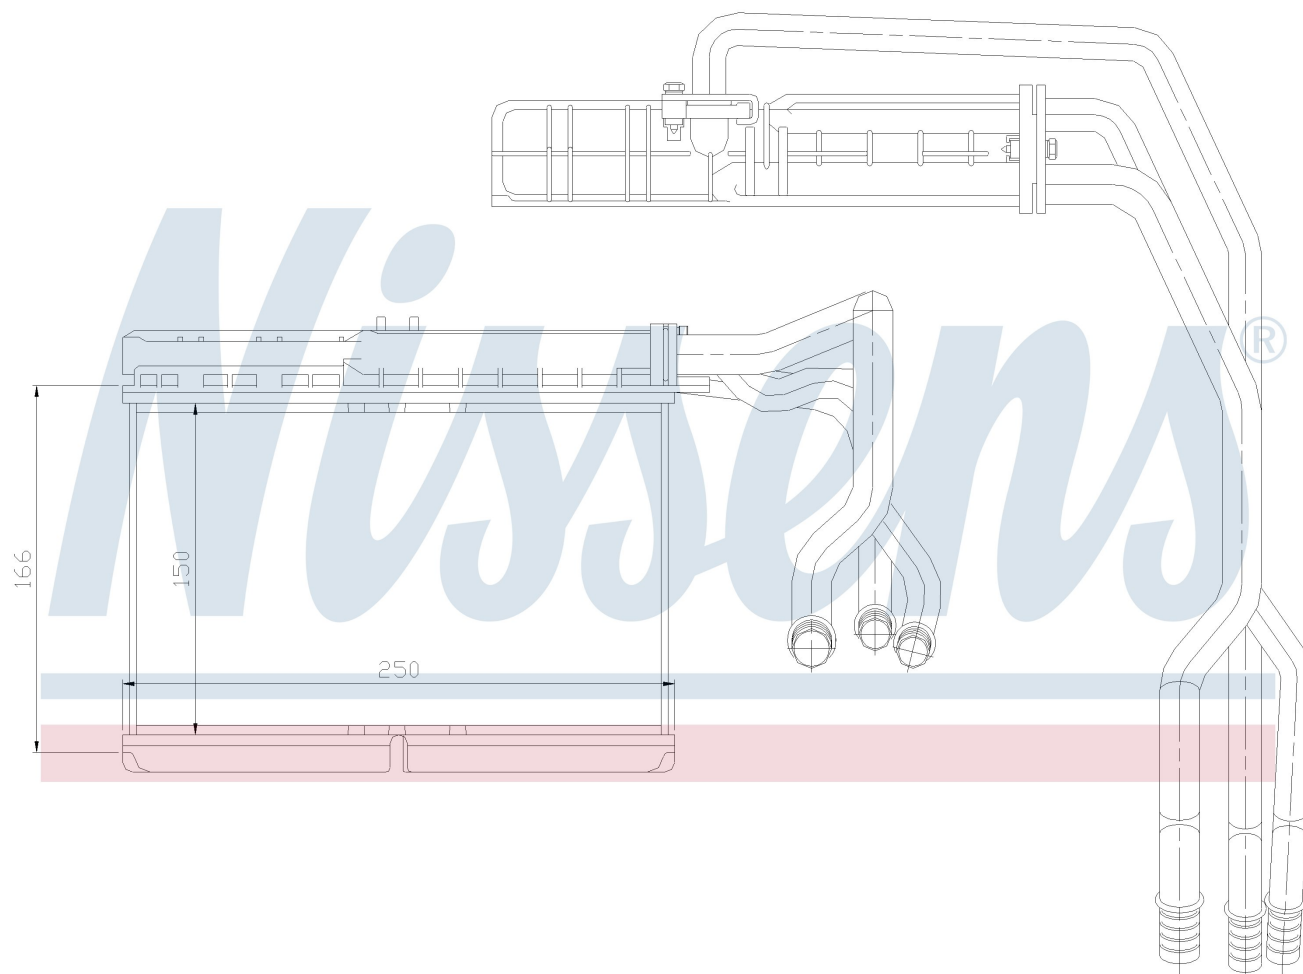

Номер продукта | 70506

Номер продукта 70506	
Производитель	BMW
Модельный ряд	5 E34 (88-)
Модель	525 i
Коробка передач	Manual
Система А/С	Without air conditioning
Топливо	Gasoline
Двигатель	M50
Вес брутто	1,72 kg
Период	1/1989->
Размер (В x Ш x Г)	146 x 244 x 40 mm
Примечание	W/I MICROFILTER
Материал	Plastic/Aluminium
Оригинальные номера	
6411.8.351.171	8.351.171