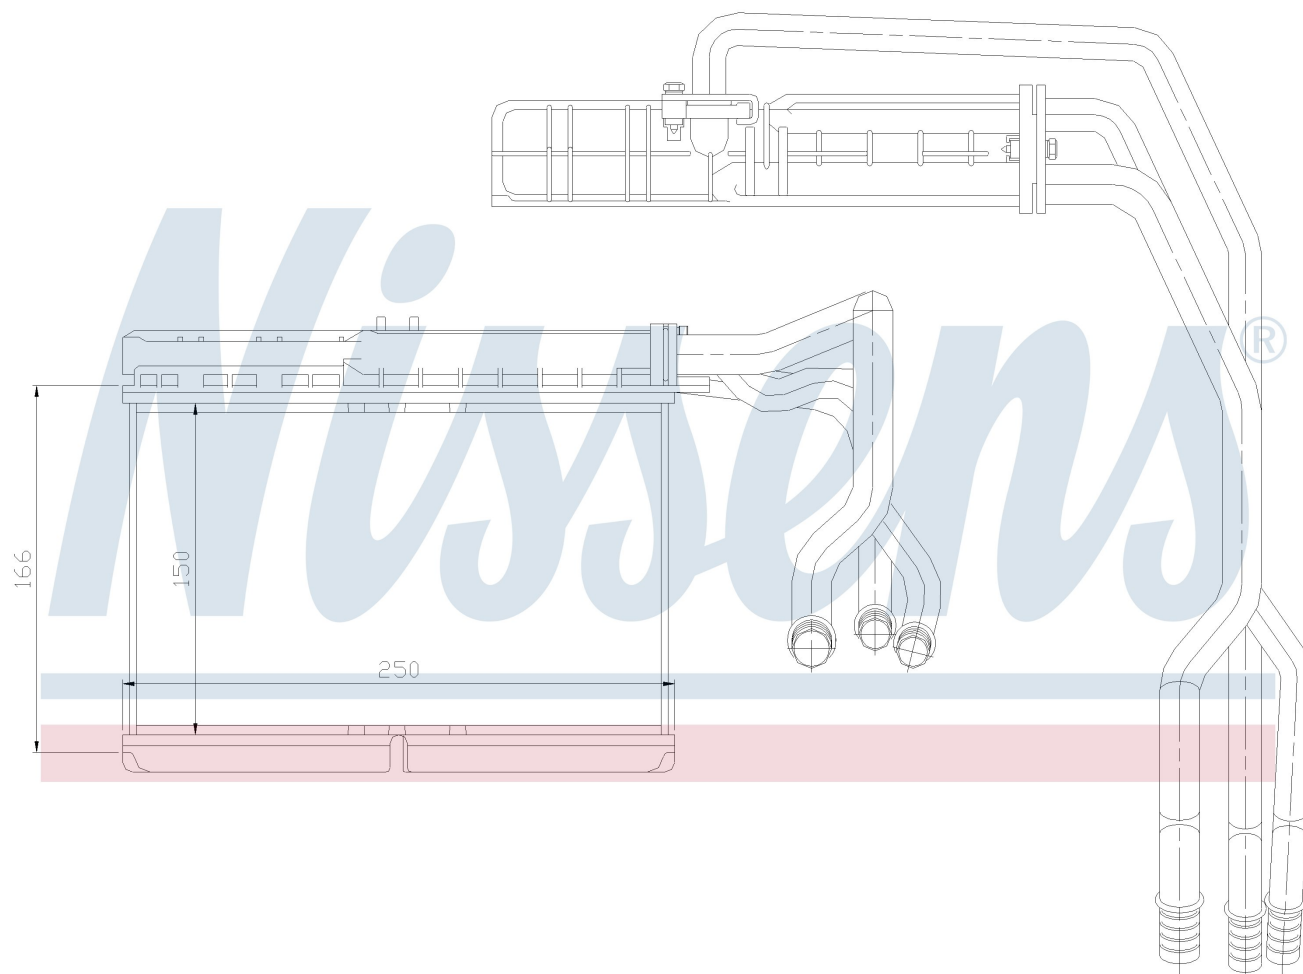

Номер продукта | 70506

Номер продукта 70506	
Производитель	BMW
Модельный ряд	5 E34 (88-)
Модель	525 ix
Коробка передач	Automatic
Система А/С	With air conditioning
Топливо	Gasoline
Двигатель	M50
Вес брутто	1,72 kg
Период	4/1991->9/1992
Размер (В x Ш x Г)	146 x 244 x 40 mm
Примечание	W/I MICROFILTER
Материал	Plastic/Aluminium
Оригинальные номера	
6411.8.351.171	8.351.171