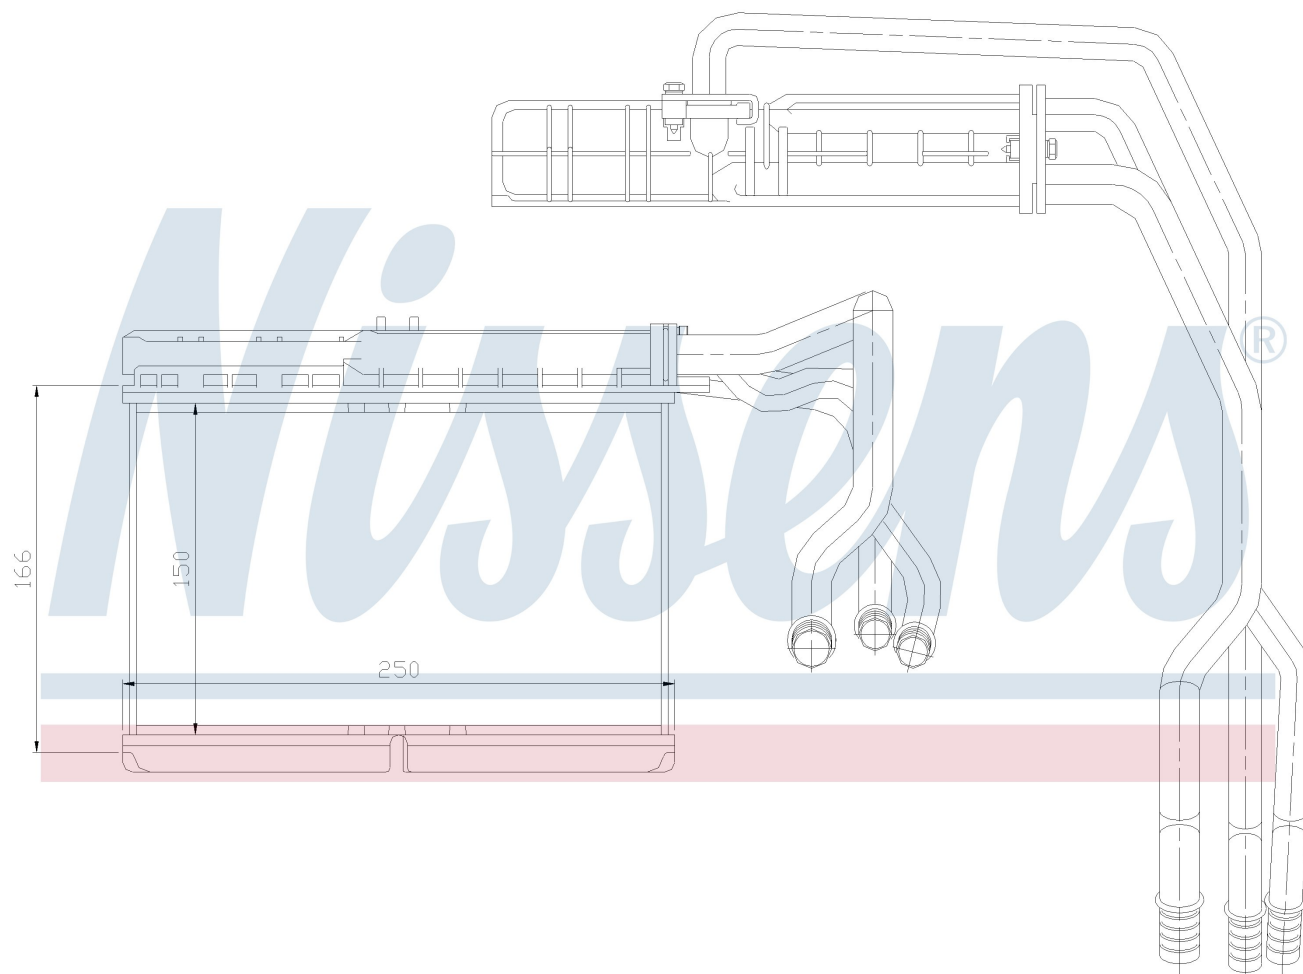

Номер продукта | 70506

Номер продукта 70506	
Производитель	BMW
Модельный ряд	5 E34 (88-)
Модель	525 i
Коробка передач	Automatic
Система А/С	With air conditioning
Топливо	Gasoline
Двигатель	M50
Вес брутто	1,72 kg
Период	1/1989->9/1992
Размер (В x Ш x Г)	146 x 244 x 40 mm
Примечание	W/I MICROFILTER
Материал	Plastic/Aluminium
Оригинальные номера	
6411.8.351.171	8.351.171