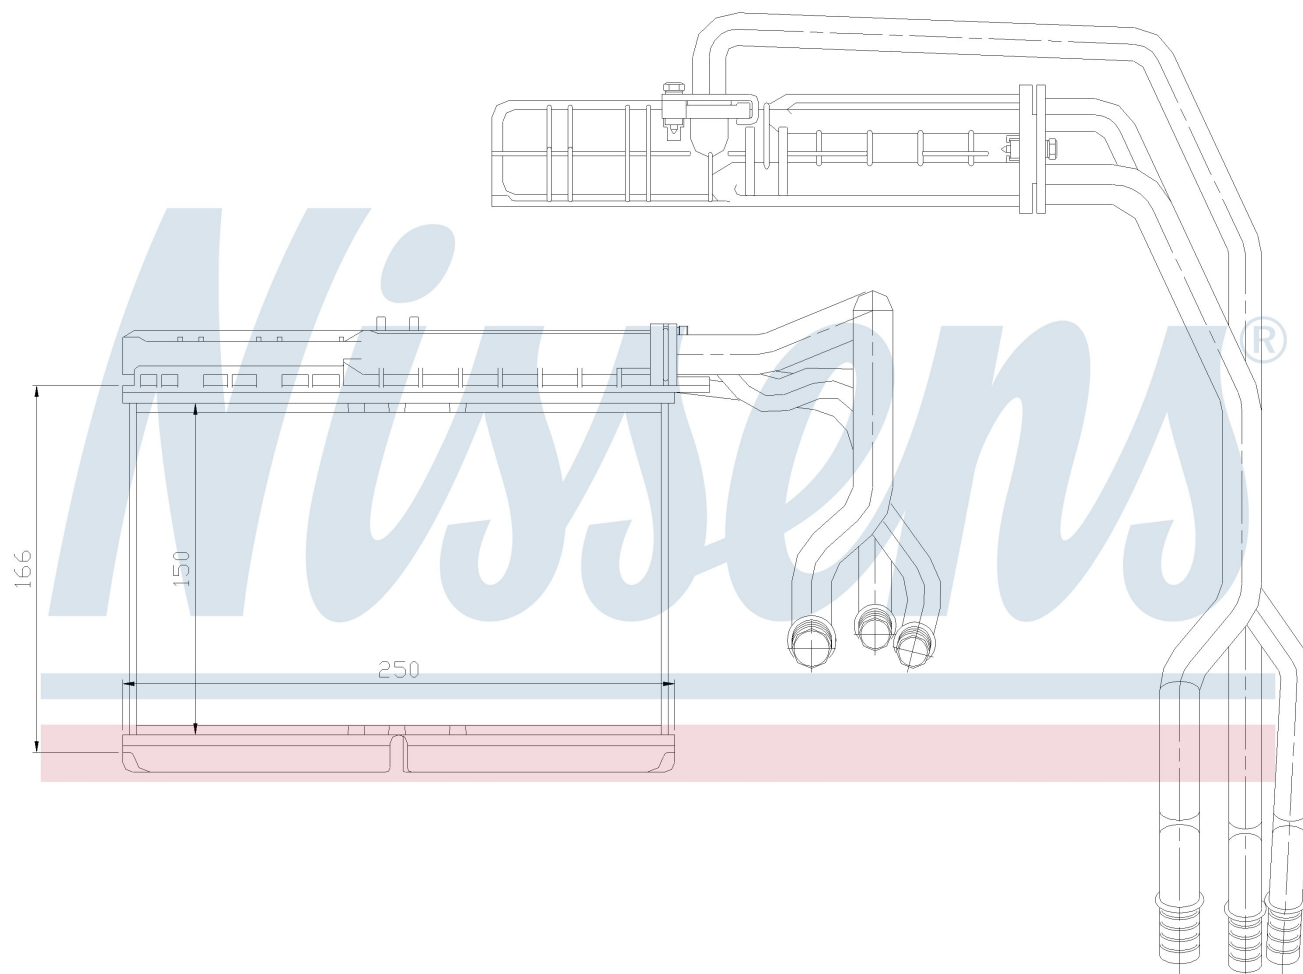

Номер продукта | 70506

Номер продукта 70506	
Производитель	BMW
Модельный ряд	5 E34 (88-)
Модель	518 i
Коробка передач	Manual/Automatic
Система А/С	With air conditioning
Топливо	Gasoline
Двигатель	M40
Вес брутто	1,72 kg
Период	1/1988->
Размер (В x Ш x Г)	146 x 244 x 40 mm
Примечание	W/I MICROFILTER
Материал	Plastic/Aluminium
Оригинальные номера	
6411.8.351.171	8.351.171