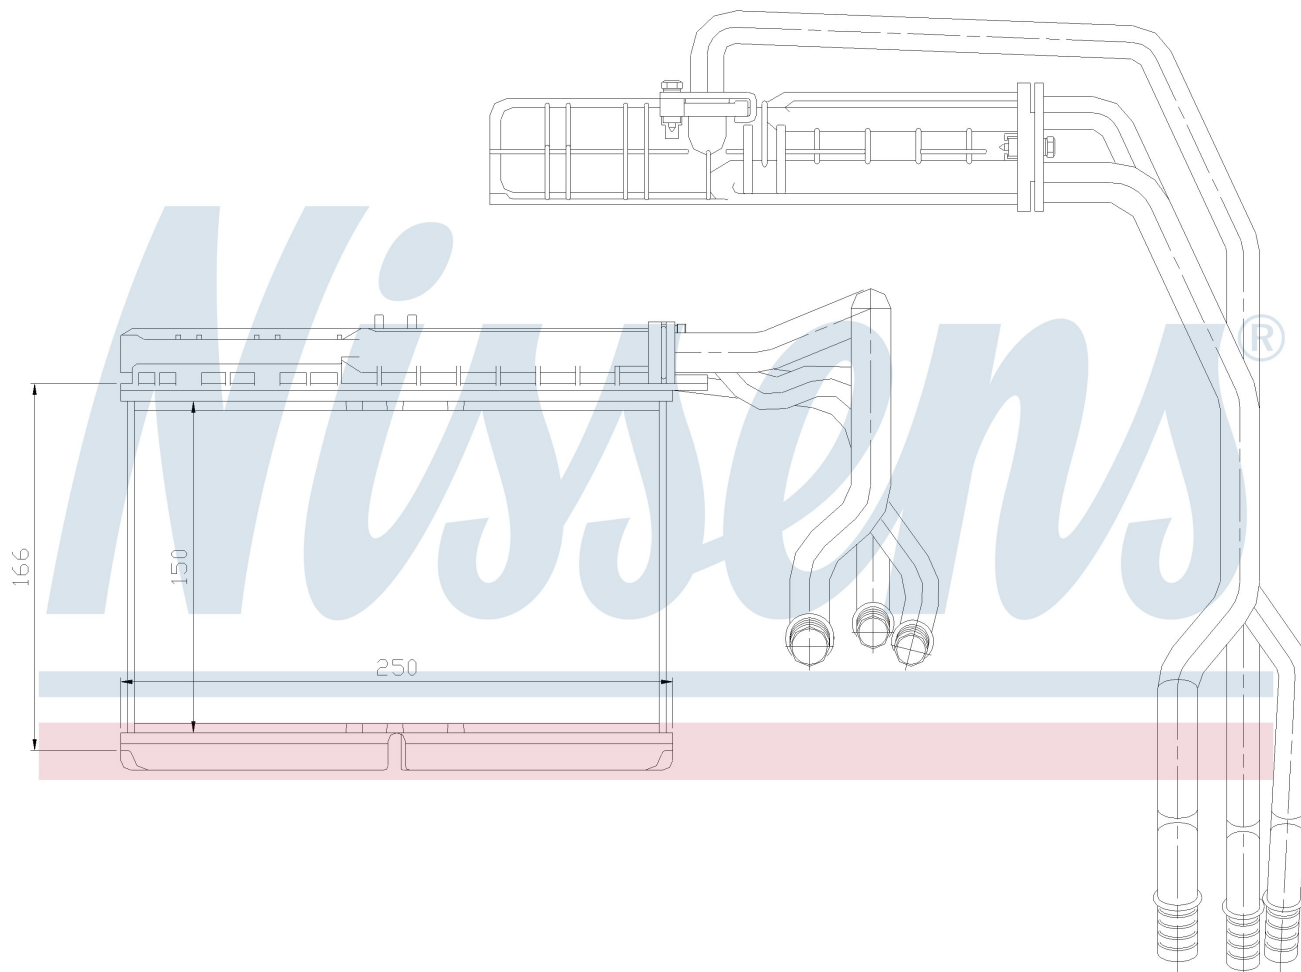

Номер продукта | 70506

Номер продукта 70506

Производитель	BMW
Модельный ряд	5 E34 (88-)
Модель	520 i
Коробка передач	Manual
Система А/С	Without air conditioning
Топливо	Gasoline
Двигатель	M50
Вес брутто	1,72 kg
Период	9/1989->9/1991
Размер (В x Ш x Г)	146 x 244 x 40 mm
Примечание	W/I MICROFILTER
Материал	Plastic/Aluminium

Оригинальные номера

6411.8.351.171	8.351.171