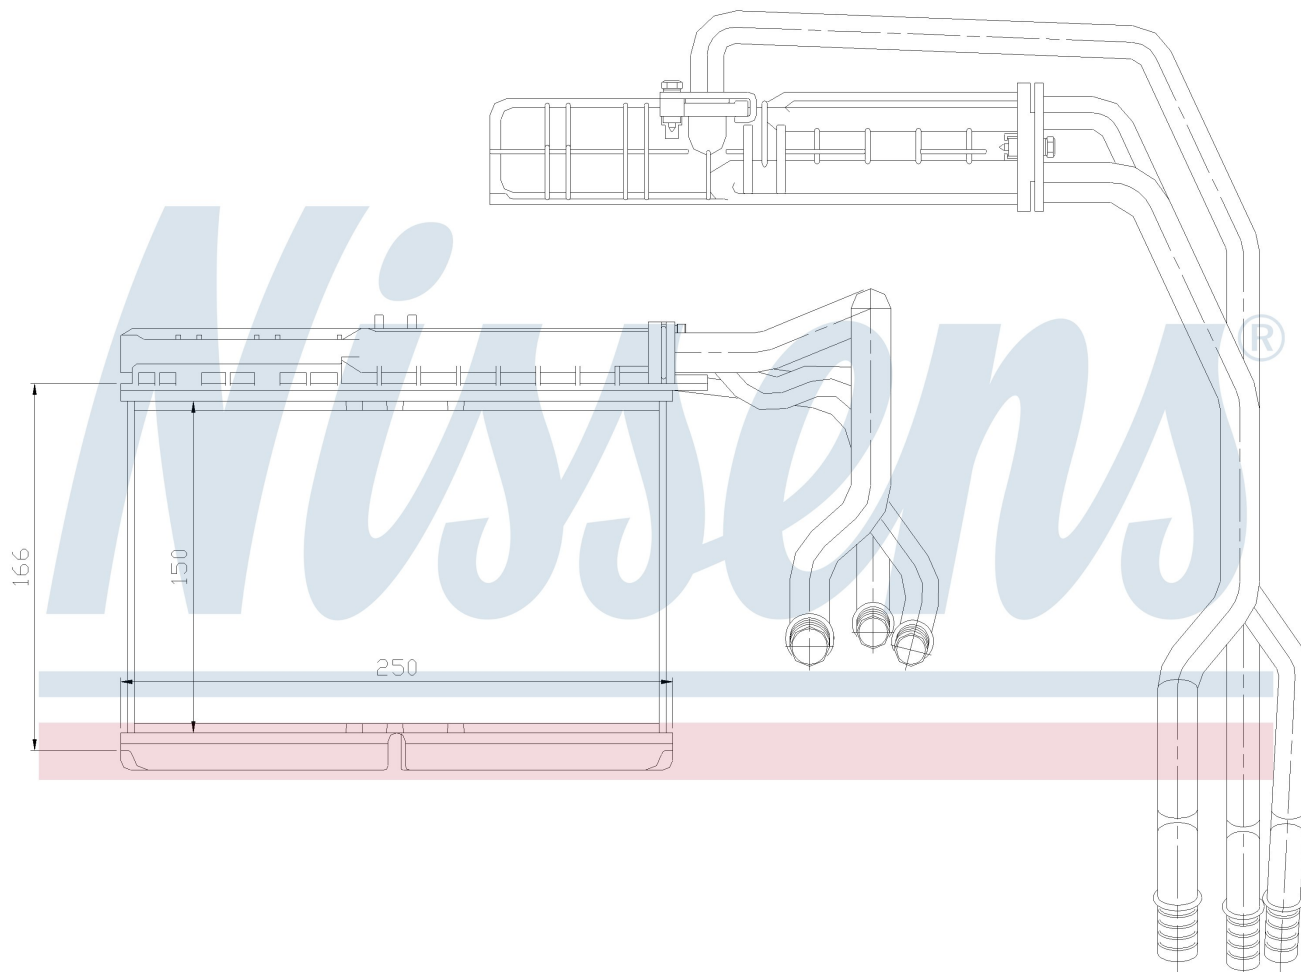

Номер продукта | 70506

Номер продукта 70506

Производитель	BMW		
Модельный ряд	5 E34 (88-)		
Модель	525 i		
Коробка передач	Automatic		
Система А/С	With air conditioning		
Топливо	Gasoline		
Двигатель	M20		
Вес брутто	1,72 kg		
Период	1/1990->8/1990		
Размер (В x Ш x Г)	146 x 244 x 40 mm		
Примечание	W/I MICROFILTER		
Материал	Plastic/Aluminium		
Оригинальные номера			
6411.8.351.171	8.351.171