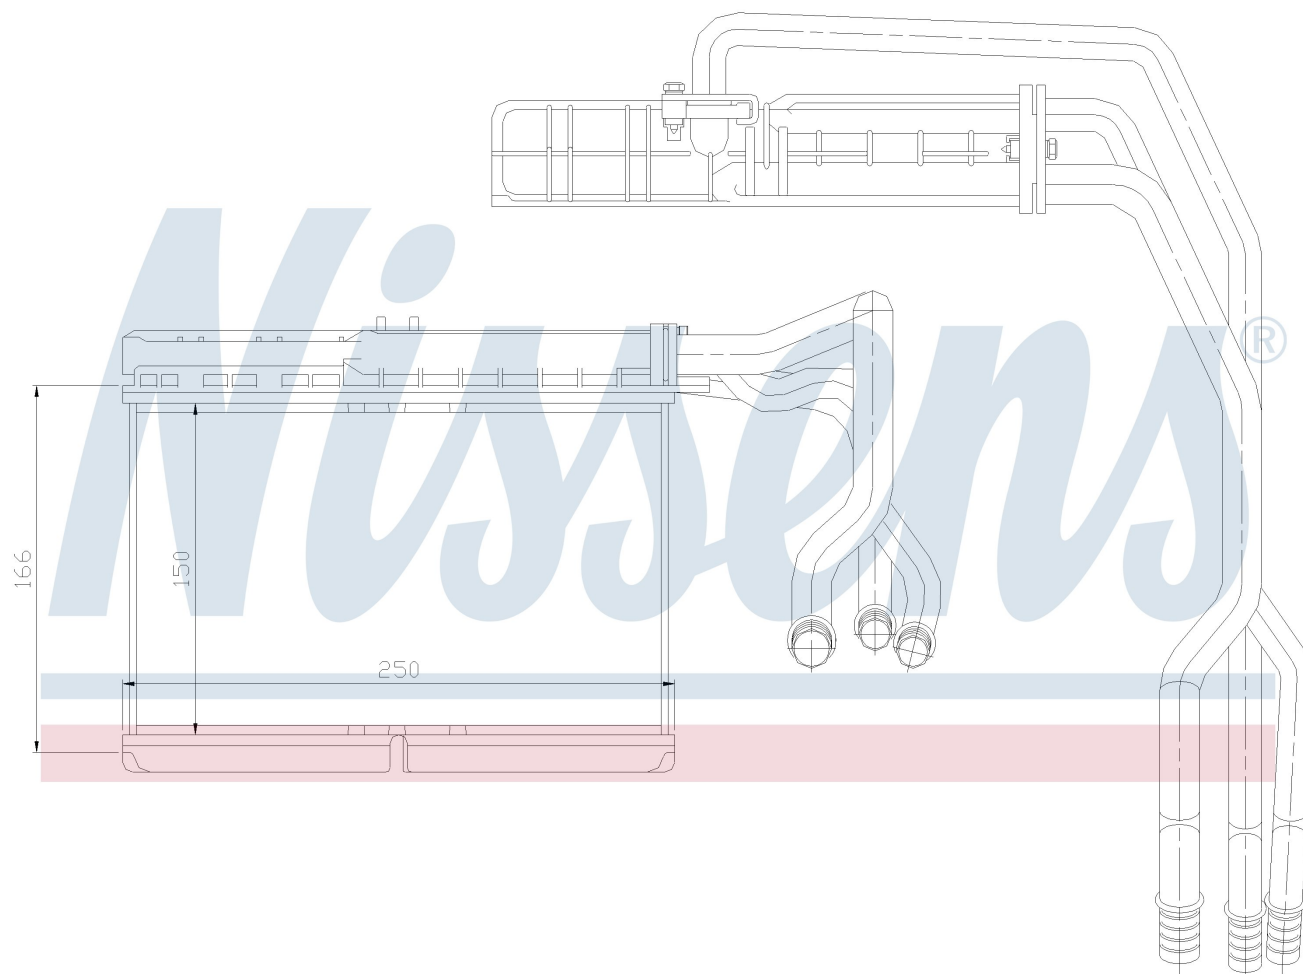

Номер продукта | 70506

Номер продукта 70506	
Производитель	BMW
Модельный ряд	5 E34 (88-)
Модель	524 td
Коробка передач	Automatic
Система А/С	With air conditioning
Топливо	Diesel
Двигатель	M21
Вес брутто	1,72 kg
Период	1/1990->8/1991
Размер (В x Ш x Г)	146 x 244 x 40 mm
Примечание	W/I MICROFILTER
Материал	Plastic/Aluminium
Оригинальные номера	
6411.8.351.171	8.351.171