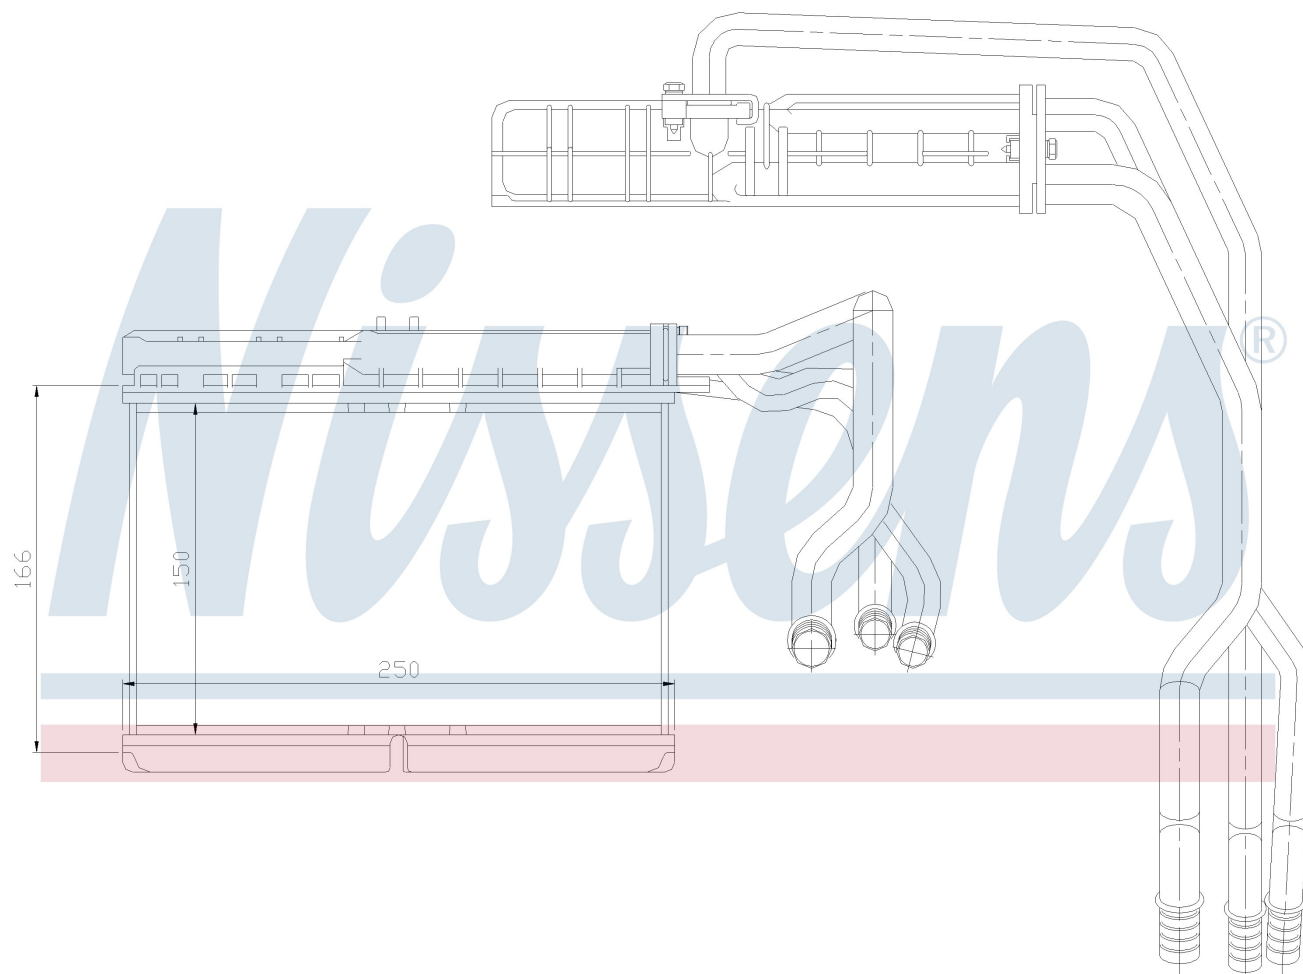

Номер продукта | 70506

Номер продукта 70506	
Производитель	BMW
Модельный ряд	5 E34 (88-)
Модель	520 i
Коробка передач	Manual
Система А/С	With air conditioning
Топливо	Gasoline
Двигатель	M50
Вес брутто	1,72 kg
Период	9/1989->
Размер (В x Ш x Г)	146 x 244 x 40 mm
Примечание	W/I MICROFILTER
Материал	Plastic/Aluminium
Оригинальные номера	
6411.8.351.171	8.351.171