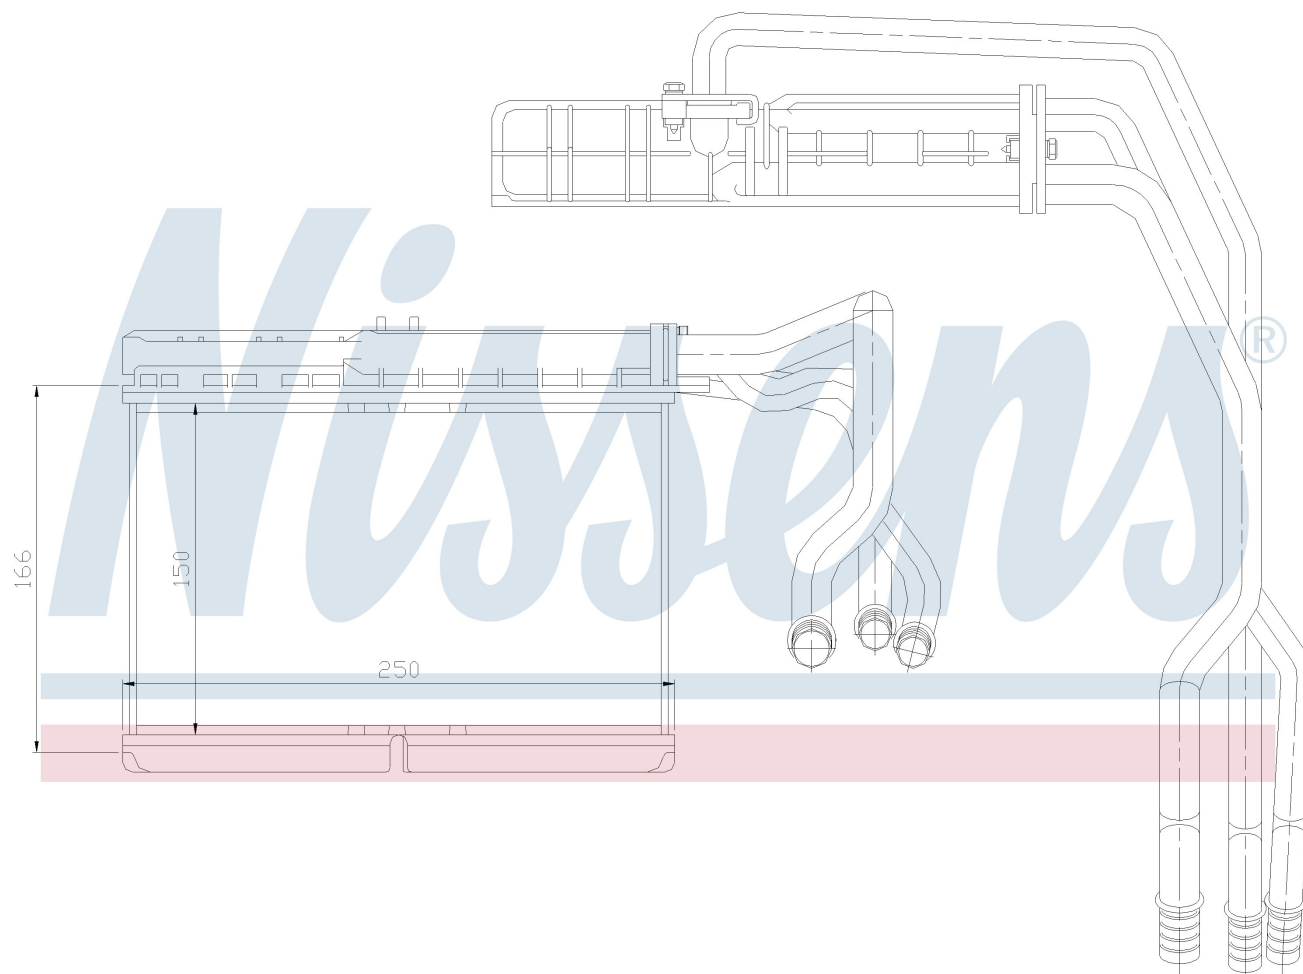

Номер продукта | 70506

Номер продукта 70506	
Производитель	BMW
Модельный ряд	5 E34 (88-)
Модель	520 i
Коробка передач	Automatic
Система А/С	With air conditioning
Топливо	Gasoline
Двигатель	M50
Вес брутто	1,72 kg
Период	9/1992->11/1995
Размер (В x Ш x Г)	146 x 244 x 40 mm
Примечание	W/I MICROFILTER
Материал	Plastic/Aluminium
Оригинальные номера	
6411.8.351.171	8.351.171