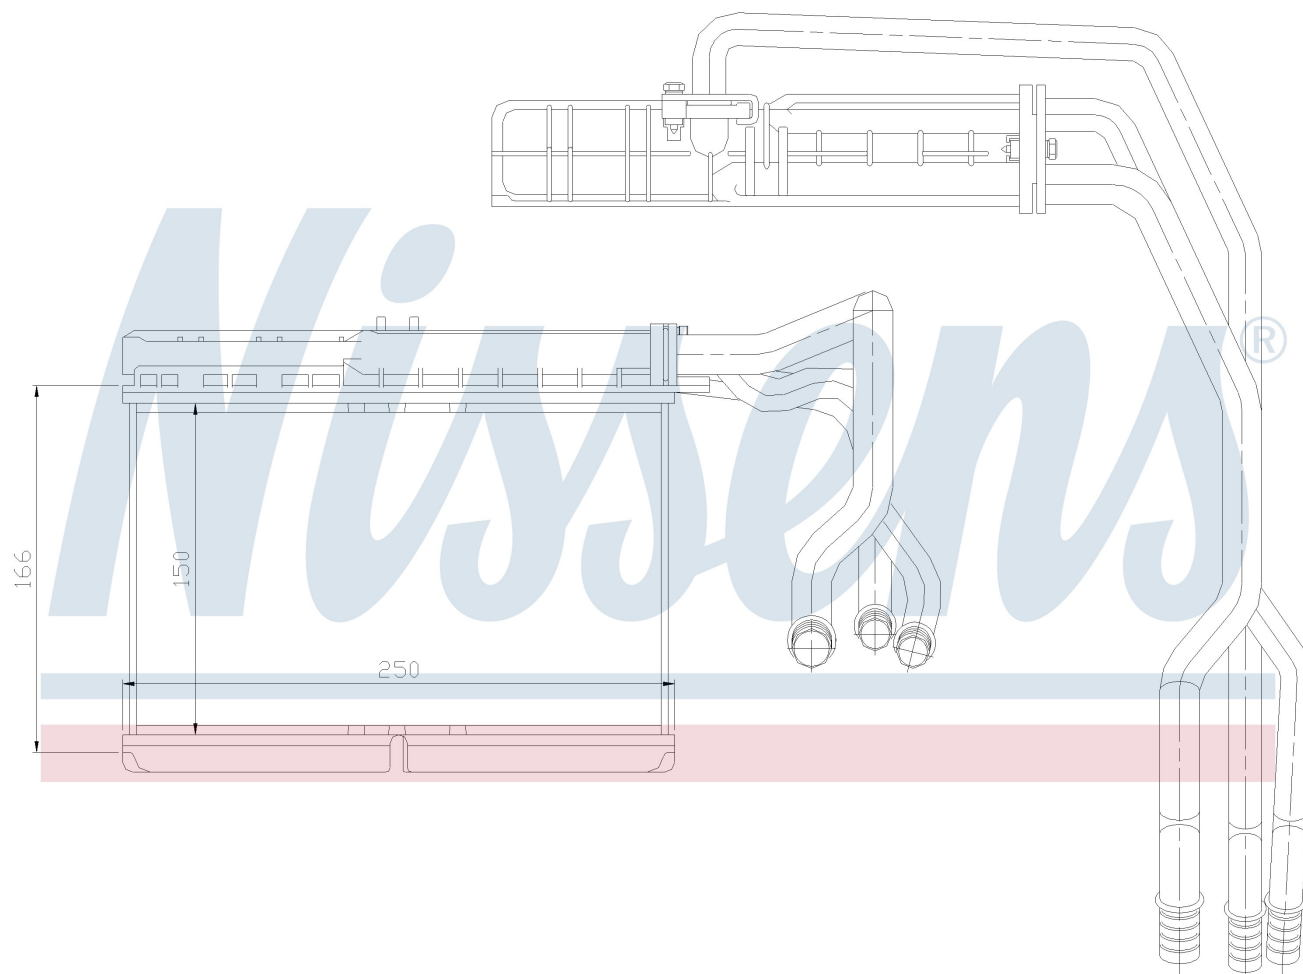

Номер продукта | 70506

Номер продукта 70506	
Производитель	BMW
Модельный ряд	5 E34 (88-)
Модель	525 ix
Коробка передач	Manual
Система А/С	Without air conditioning
Топливо	Gasoline
Двигатель	M50
Вес брутто	1,72 kg
Период	4/1991->11/1995
Размер (В x Ш x Г)	146 x 244 x 40 mm
Примечание	W/I MICROFILTER
Материал	Plastic/Aluminium
Оригинальные номера	
6411.8.351.171	8.351.171