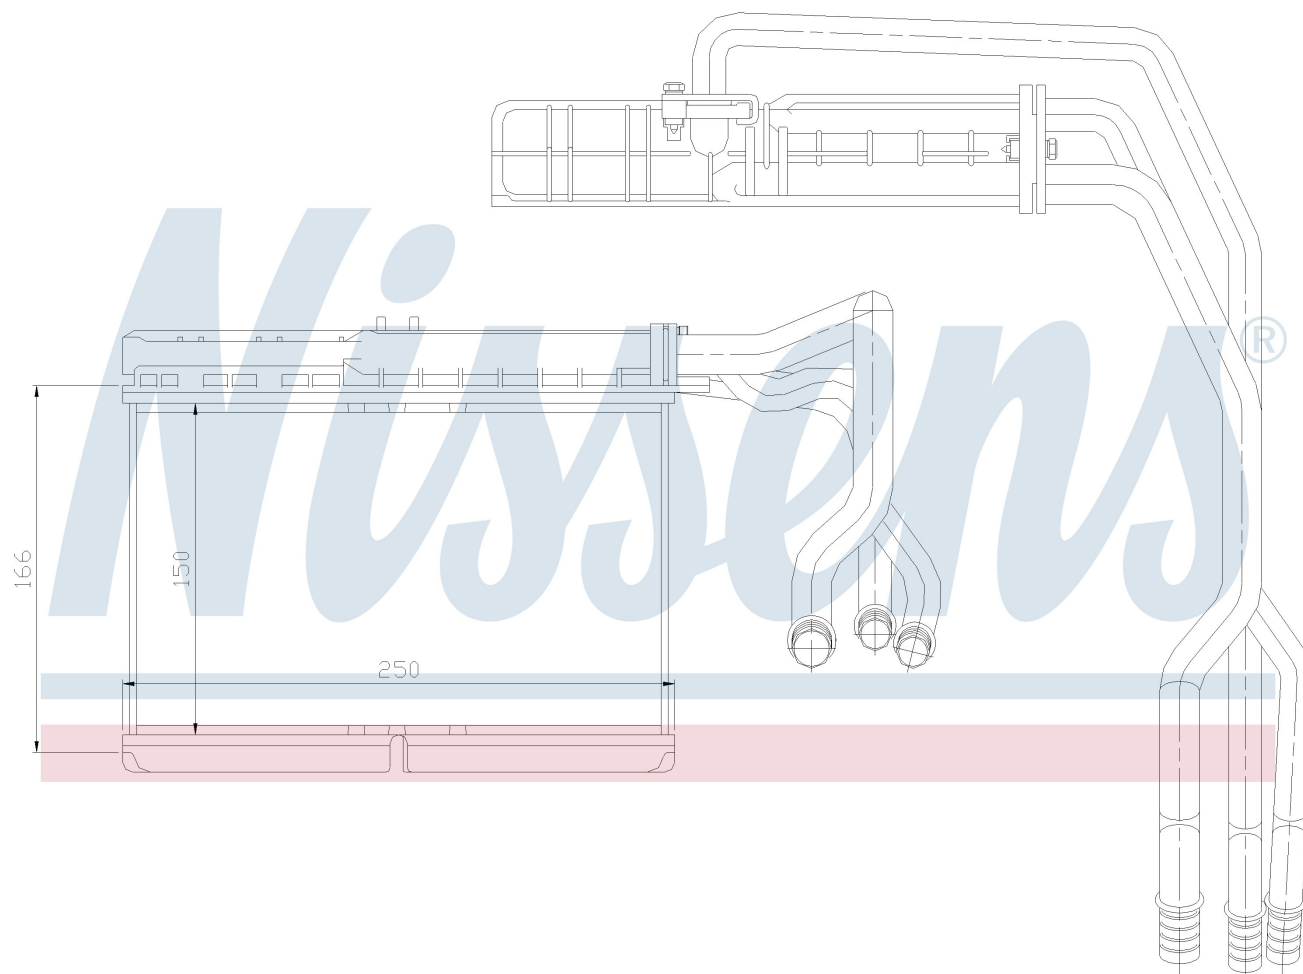

Номер продукта | 70506

Номер продукта 70506	
Производитель	BMW
Модельный ряд	5 E34 (88-)
Модель	520 i
Коробка передач	Automatic
Система А/С	With air conditioning
Топливо	Gasoline
Двигатель	M20
Вес брутто	1,72 kg
Период	6/1988->11/1995
Размер (В x Ш x Г)	146 x 244 x 40 mm
Примечание	W/I MICROFILTER
Материал	Plastic/Aluminium
Оригинальные номера	
6411.8.351.171	8.351.171