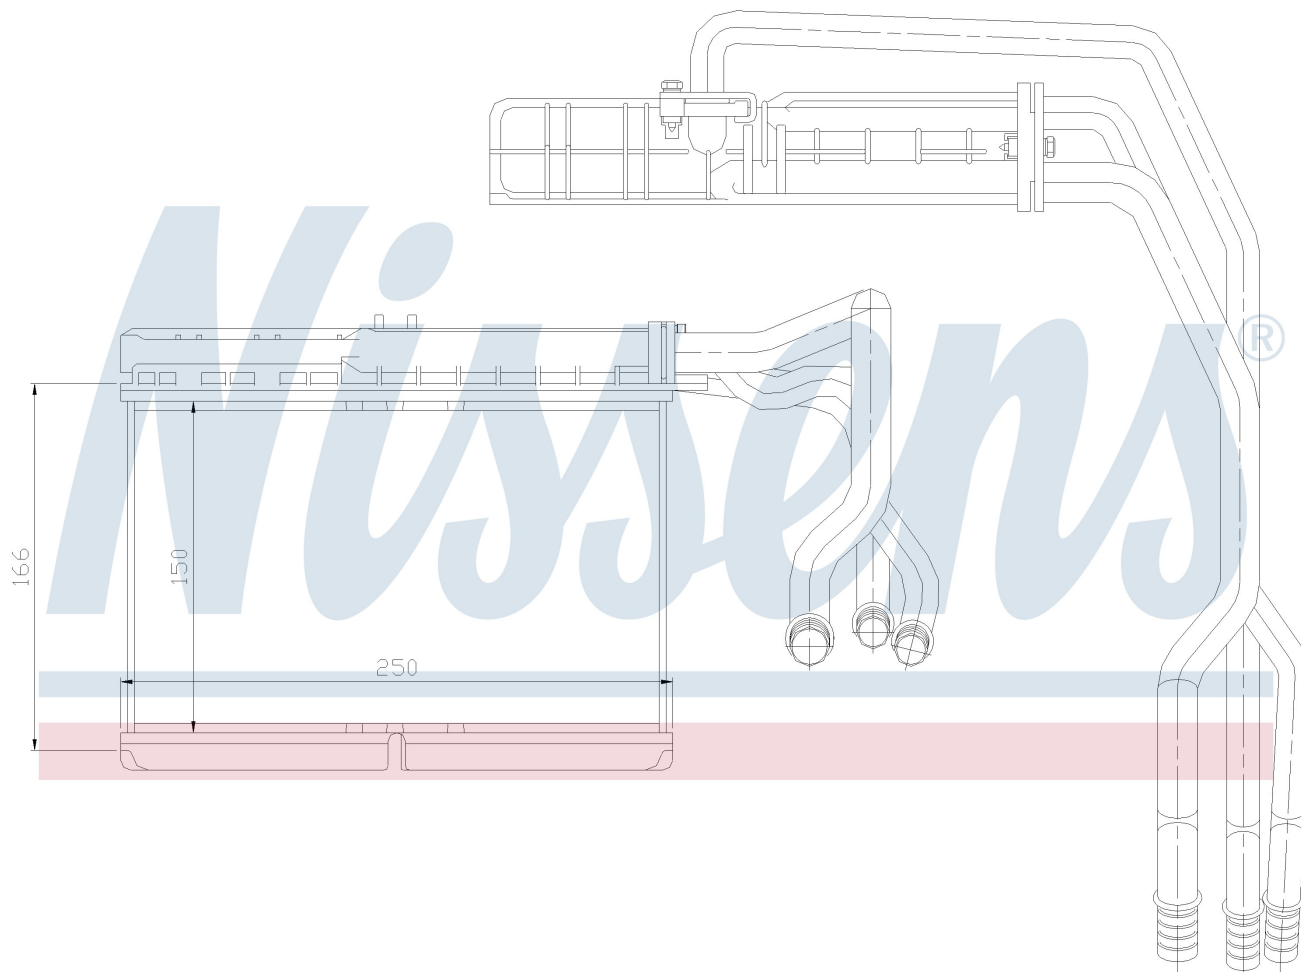

Номер продукта | 70506

Номер продукта 70506

Производитель	BMW		
Модельный ряд	5 E34 (88-)		
Модель	518 i		
Коробка передач	Automatic		
Система А/С	Without air conditioning		
Топливо	Gasoline		
Двигатель	M43		
Вес брутто	1,72 kg		
Период	1/1988->		
Размер (В x Ш x Г)	146 x 244 x 40 mm		
Примечание	W/I MICROFILTER		
Материал	Plastic/Aluminium		
Оригинальные номера			
6411.8.351.171	8.351.171