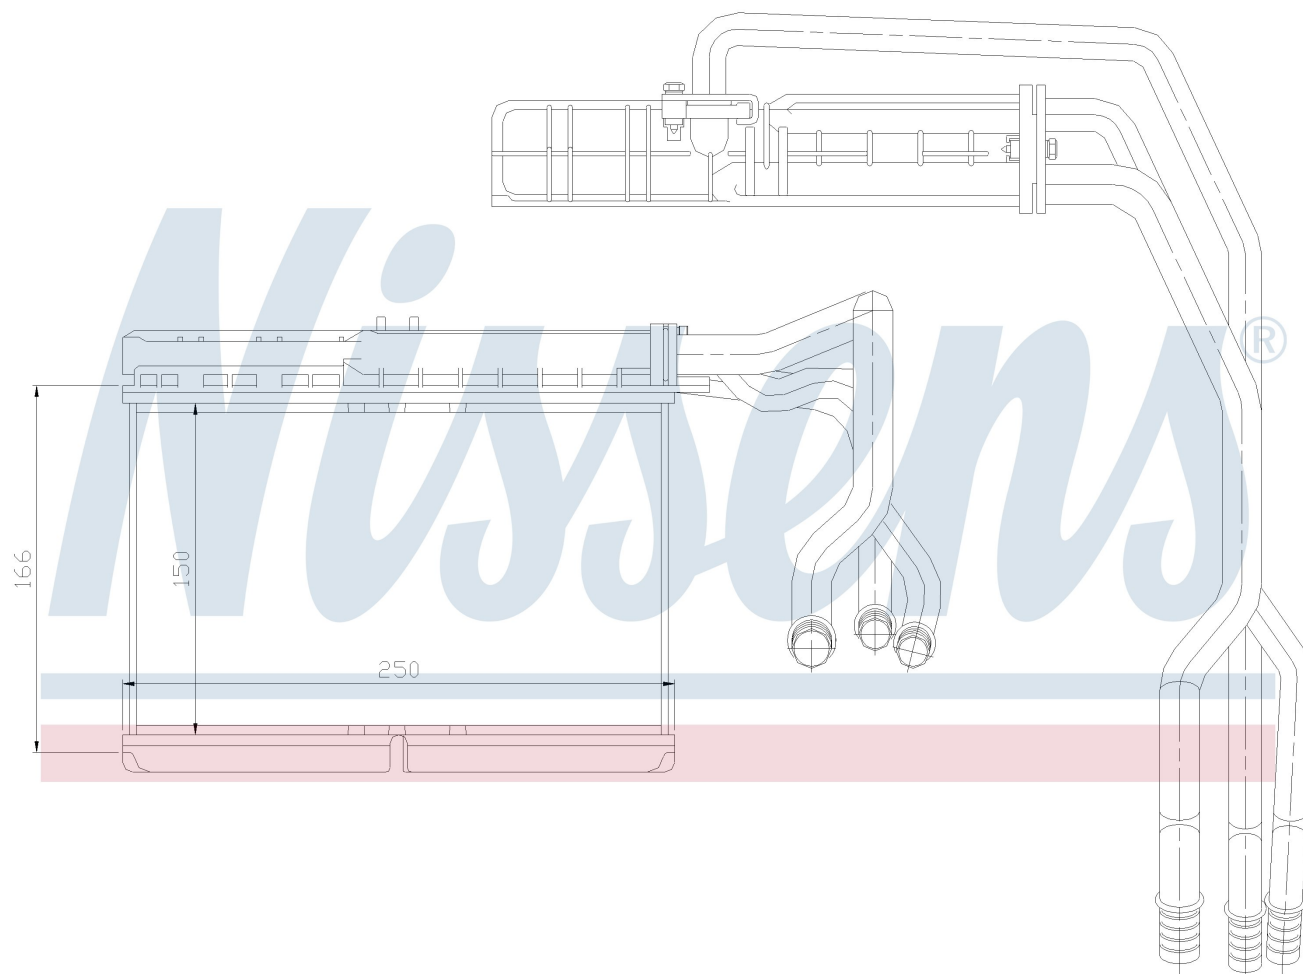

Номер продукта | 70506

Номер продукта 70506	
Производитель	BMW
Модельный ряд	5 E34 (88-)
Модель	518 i
Коробка передач	Manual
Система А/С	Without air conditioning
Топливо	Gasoline
Двигатель	M43
Вес брутто	1,72 kg
Период	1/1988->
Размер (В x Ш x Г)	146 x 244 x 40 mm
Примечание	W/I MICROFILTER
Материал	Plastic/Aluminium
Оригинальные номера	
6411.8.351.171	8.351.171