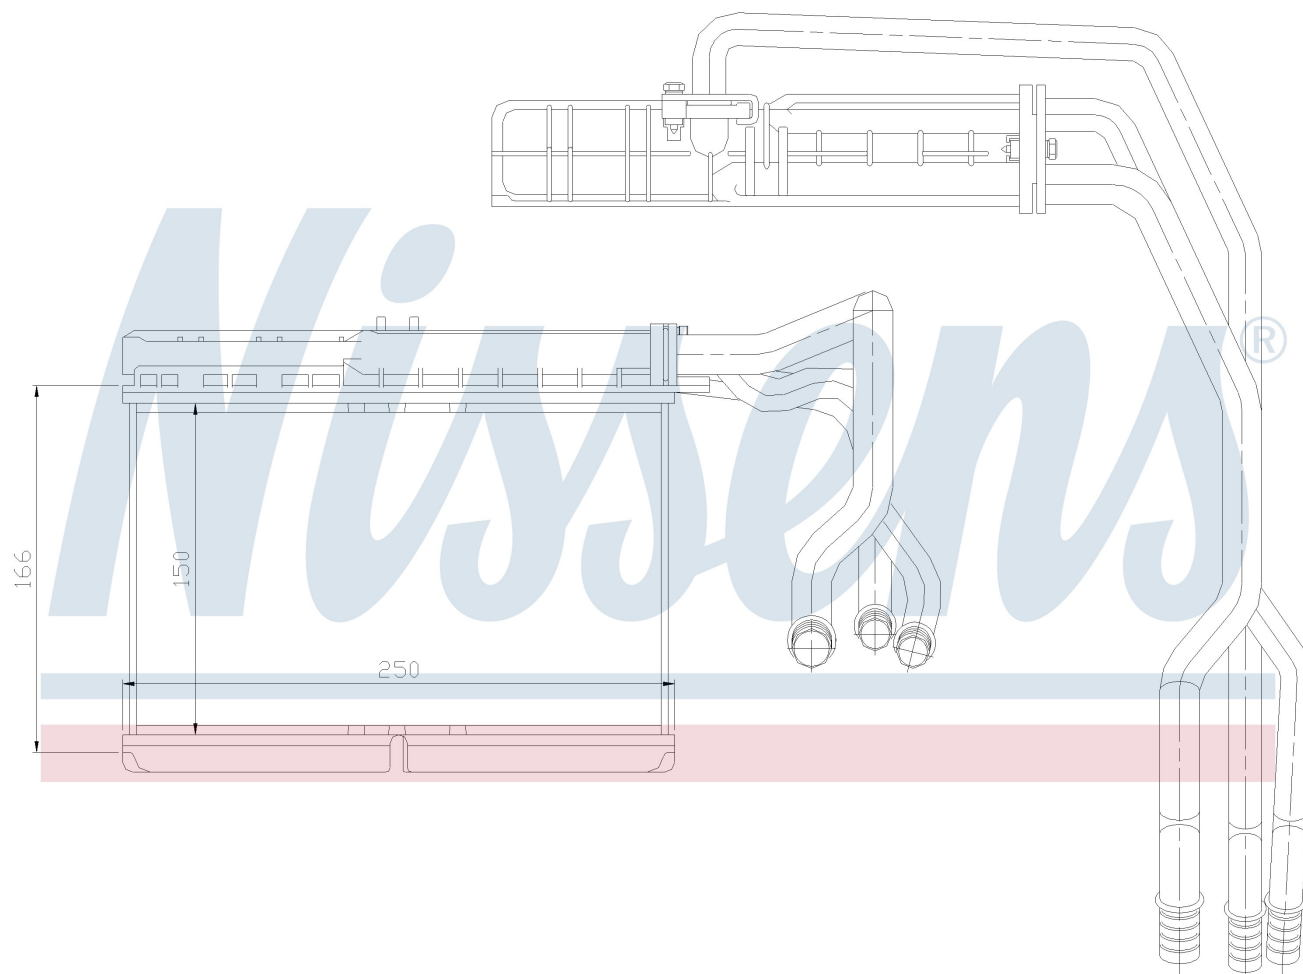

Номер продукта | 70506

Номер продукта 70506	
Производитель	BMW
Модельный ряд	5 E34 (88-)
Модель	520 i
Коробка передач	Manual
Система А/С	Without air conditioning
Топливо	Gasoline
Двигатель	M20
Вес брутто	1,72 kg
Период	6/1987->6/1990
Размер (В x Ш x Г)	146 x 244 x 40 mm
Примечание	W/I MICROFILTER
Материал	Plastic/Aluminium
Оригинальные номера	
6411.8.351.171	8.351.171