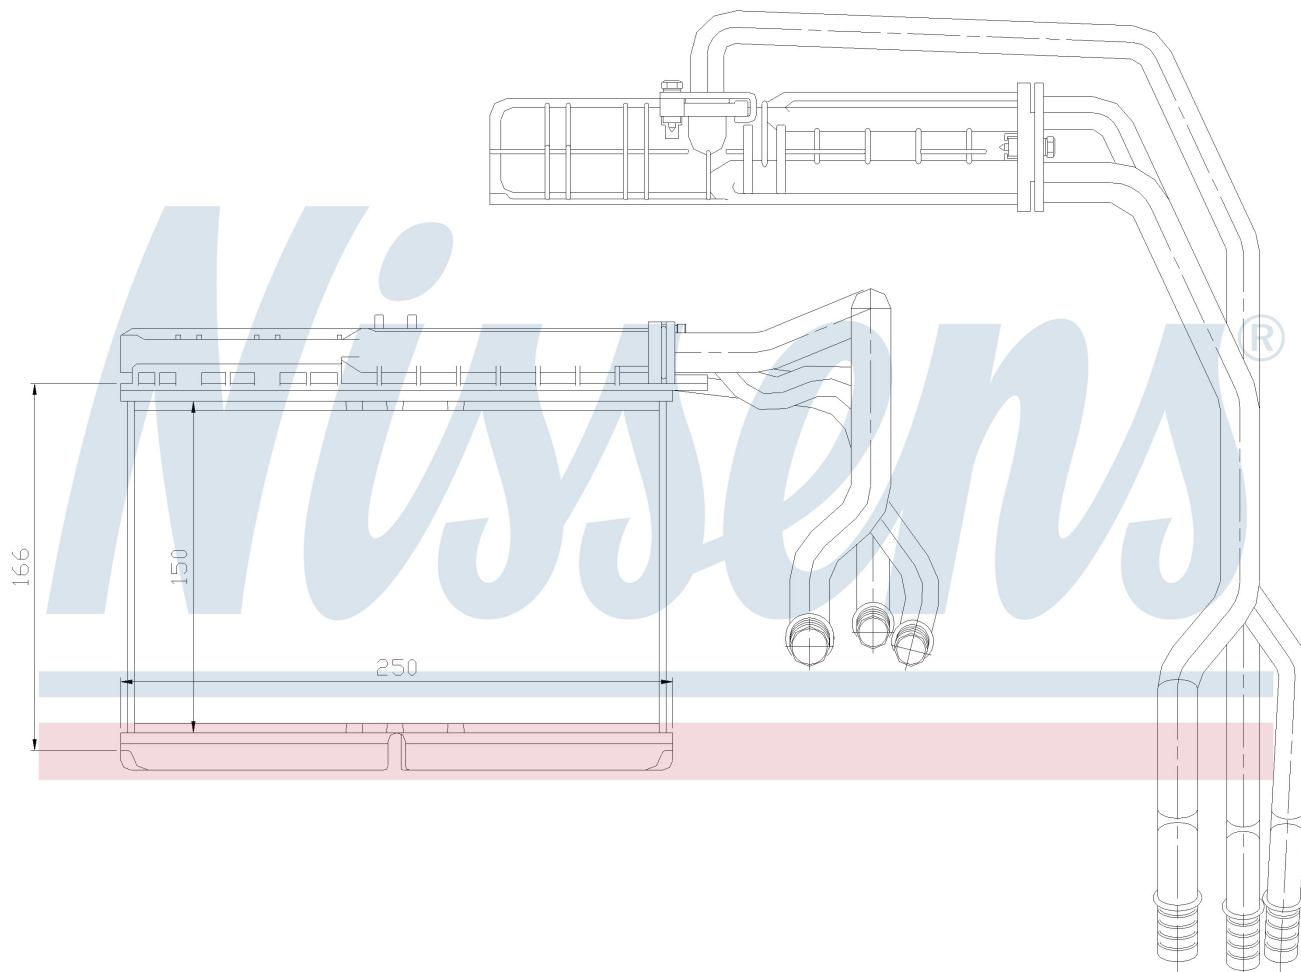

Номер продукта | 70506

Номер продукта 70506

Производитель	BMW
Модельный ряд	5 E34 (88-)
Модель	520 i
Коробка передач	Manual
Система А/С	Without air conditioning
Топливо	Gasoline
Двигатель	M20
Вес брутто	1,72 kg
Период	6/1988->11/1995
Размер (В x Ш x Г)	146 x 244 x 40 mm
Примечание	W/I MICROFILTER
Материал	Plastic/Aluminium

Оригинальные номера

6411.8.351.171	8.351.171