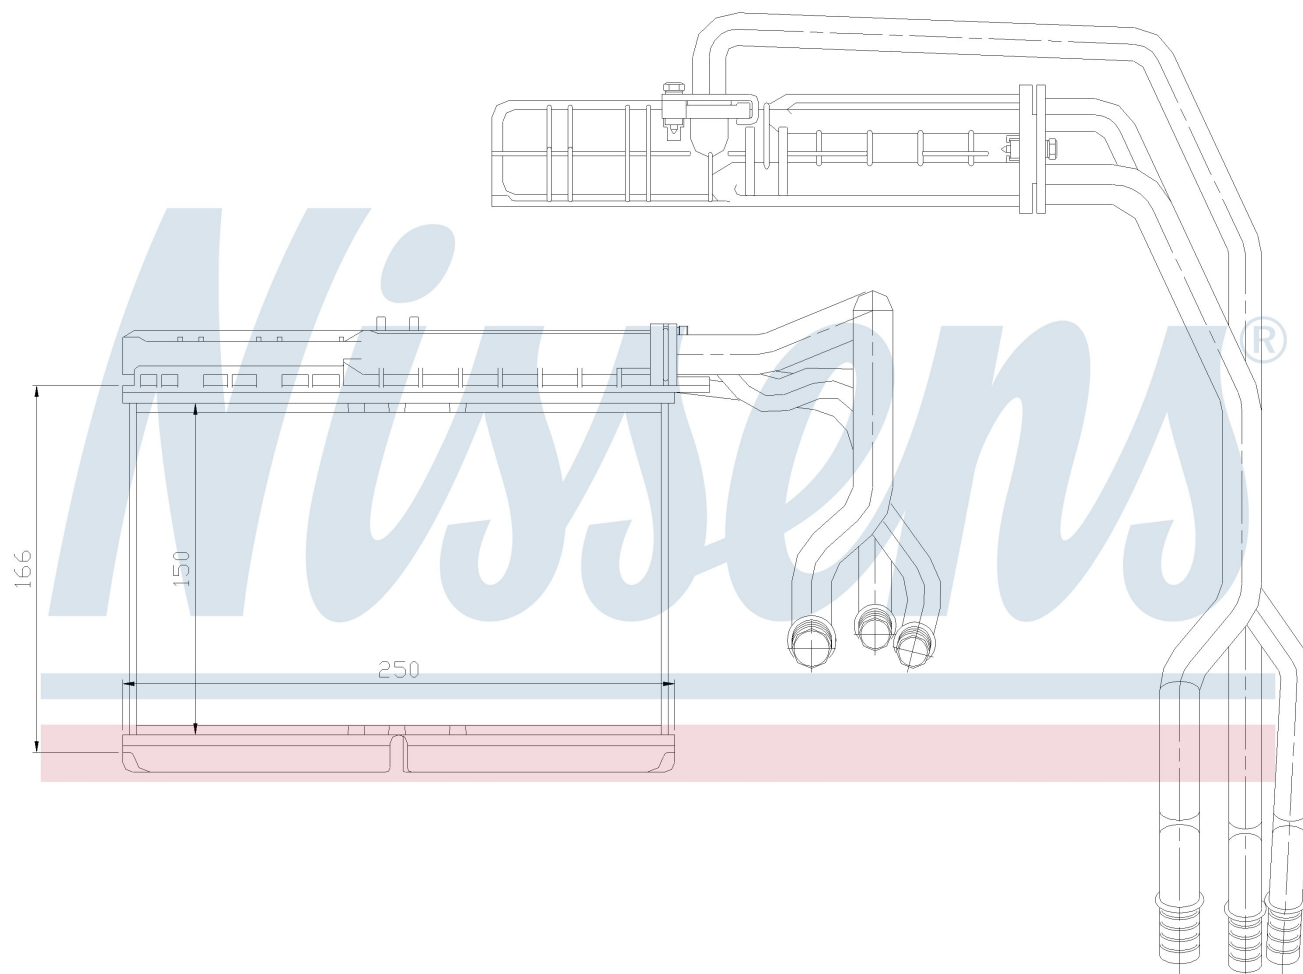

Номер продукта | 70506

Номер продукта 70506	
Производитель	BMW
Модельный ряд	5 E34 (88-)
Модель	525 i
Коробка передач	Automatic
Система А/С	Without air conditioning
Топливо	Gasoline
Двигатель	M20
Вес брутто	1,72 kg
Период	6/1987->6/1988
Размер (В x Ш x Г)	146 x 244 x 40 mm
Примечание	W/I MICROFILTER
Материал	Plastic/Aluminium
Оригинальные номера	
6411.8.351.171	8.351.171