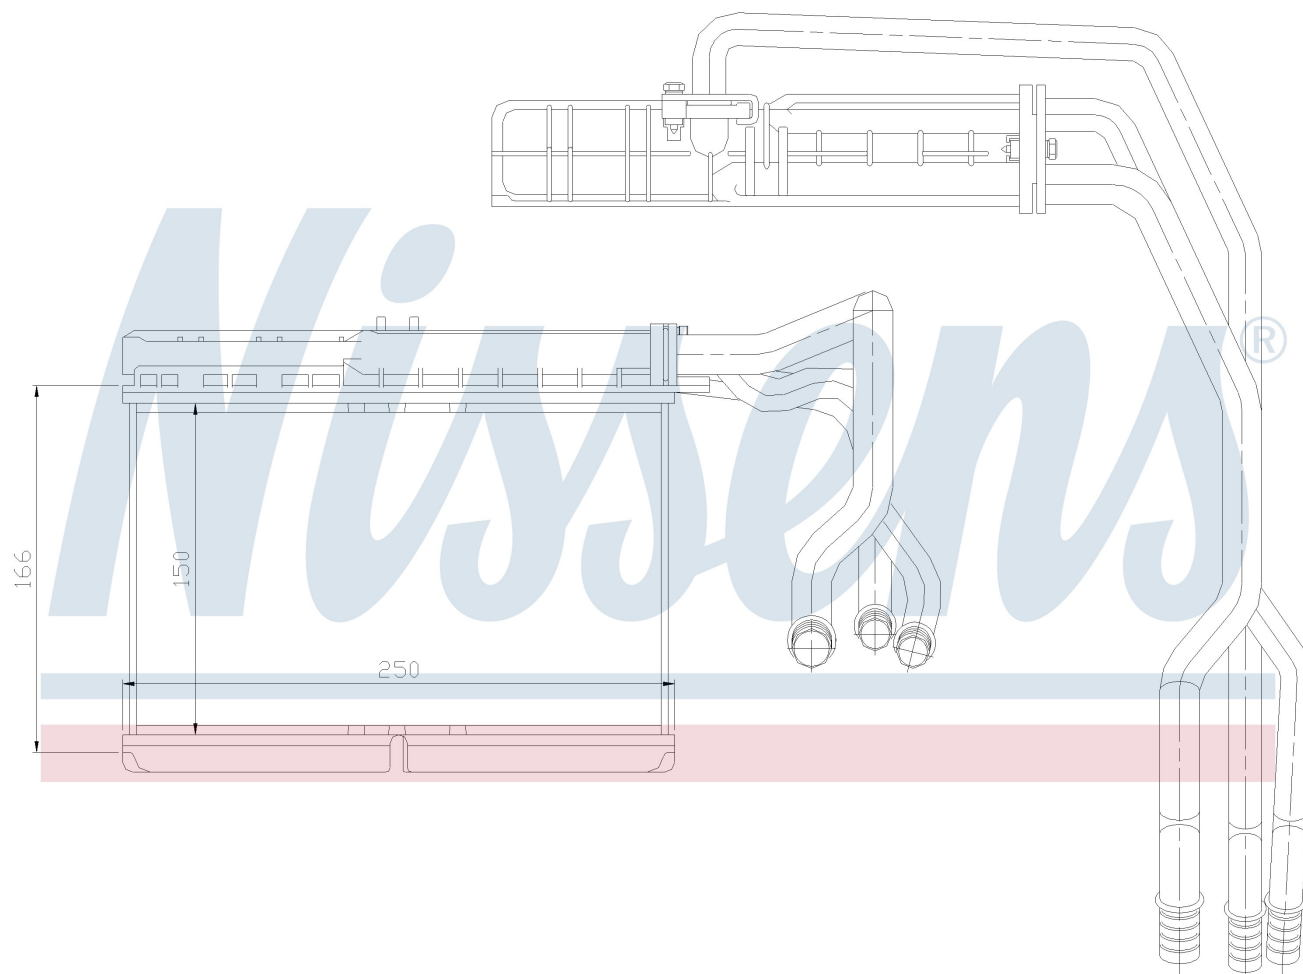

Номер продукта | 70506

Номер продукта 70506	
Производитель	BMW
Модельный ряд	5 E34 (88-)
Модель	520 i
Коробка передач	Automatic
Система А/С	Without air conditioning
Топливо	Gasoline
Двигатель	M50
Вес брутто	1,72 kg
Период	9/1989->9/1992
Размер (В x Ш x Г)	146 x 244 x 40 mm
Примечание	W/I MICROFILTER
Материал	Plastic/Aluminium
Оригинальные номера	
6411.8.351.171	8.351.171