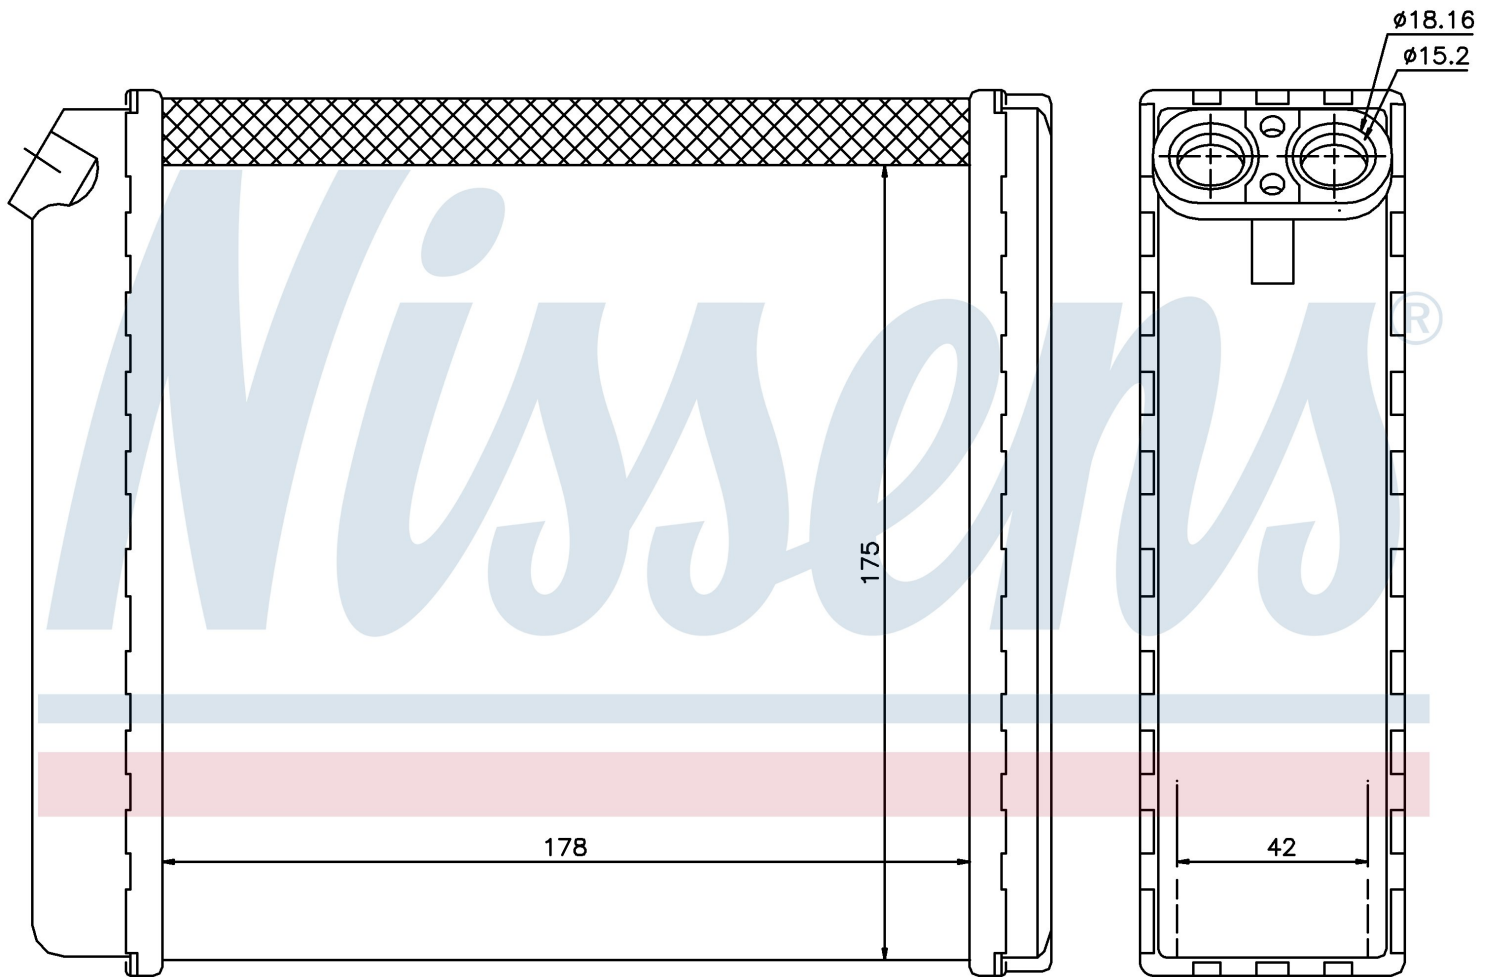

Номер продукта | 72636

Номер продукта 72636

Производитель	OPEL
Модельный ряд	VECTRA A (88-)
Модель	2.0 i
Коробка передач	Automatic
Система А/С	With air conditioning
Топливо	Gasoline
Двигатель	20SEH
Вес брутто	0,86 kg
Период	9/1988->8/1993
Размер (В x Ш x Г)	178 x 175 x 42 mm
Материал	Mechanical aluminium
Оригинальные номера	
1843 106