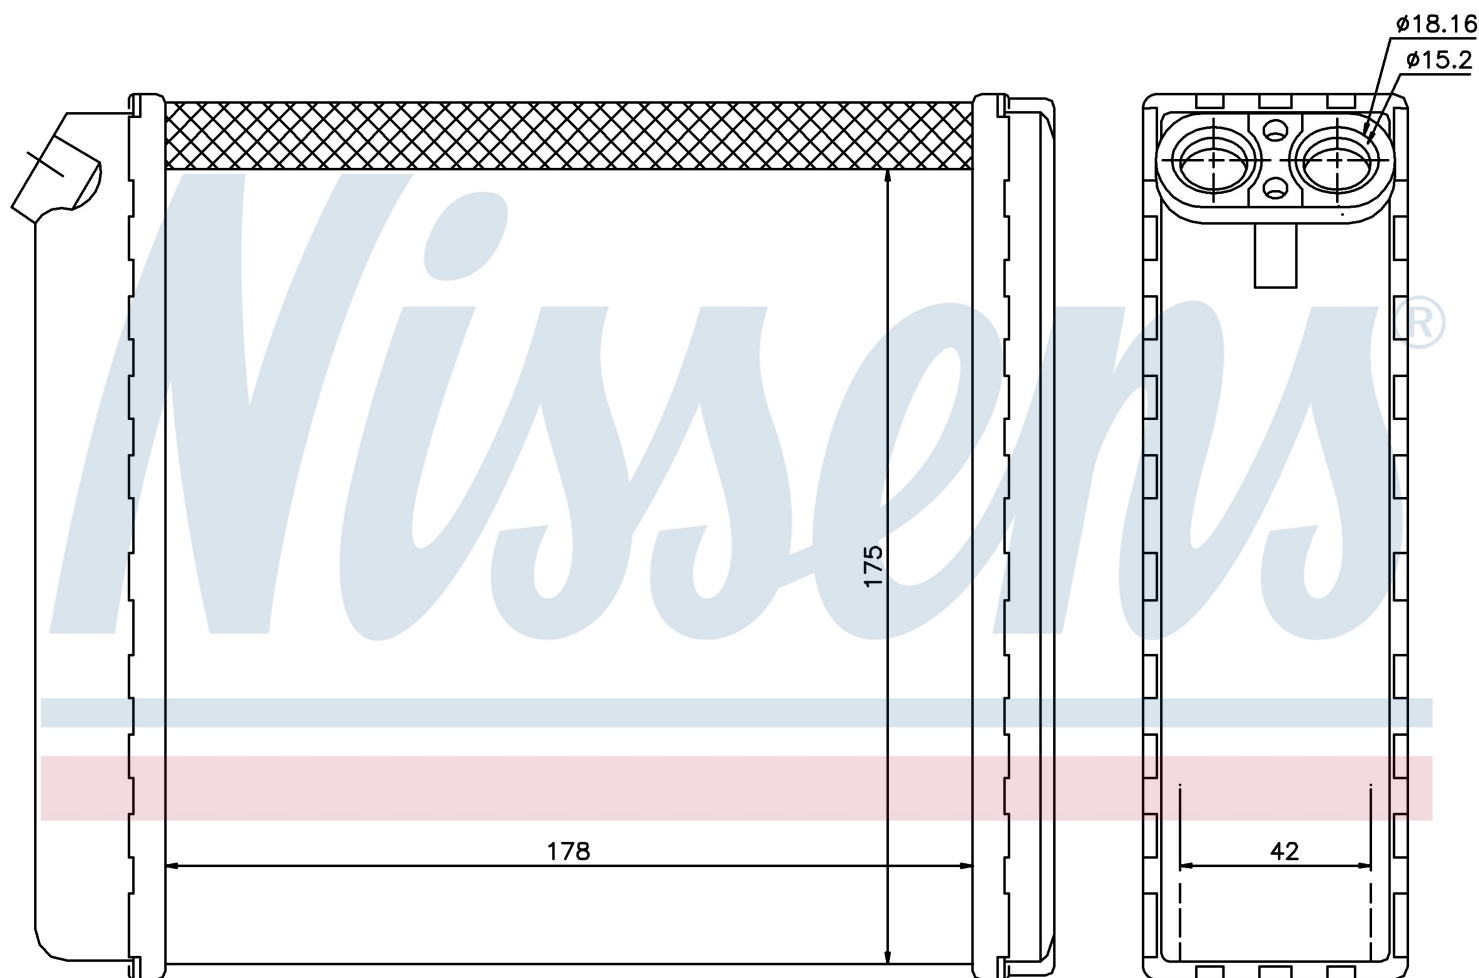

Номер продукта | 72636

Номер продукта 72636

Производитель	OPEL
Модельный ряд	VECTRA A (88-)
Модель	2.0 i 16V
Коробка передач	Automatic
Система А/С	With air conditioning
Топливо	Gasoline
Двигатель	C20XE
Вес брутто	0,86 kg
Период	9/1988->8/1993
Размер (В x Ш x Г)	178 x 175 x 42 mm
Материал	Mechanical aluminium
Оригинальные номера	
1843 106