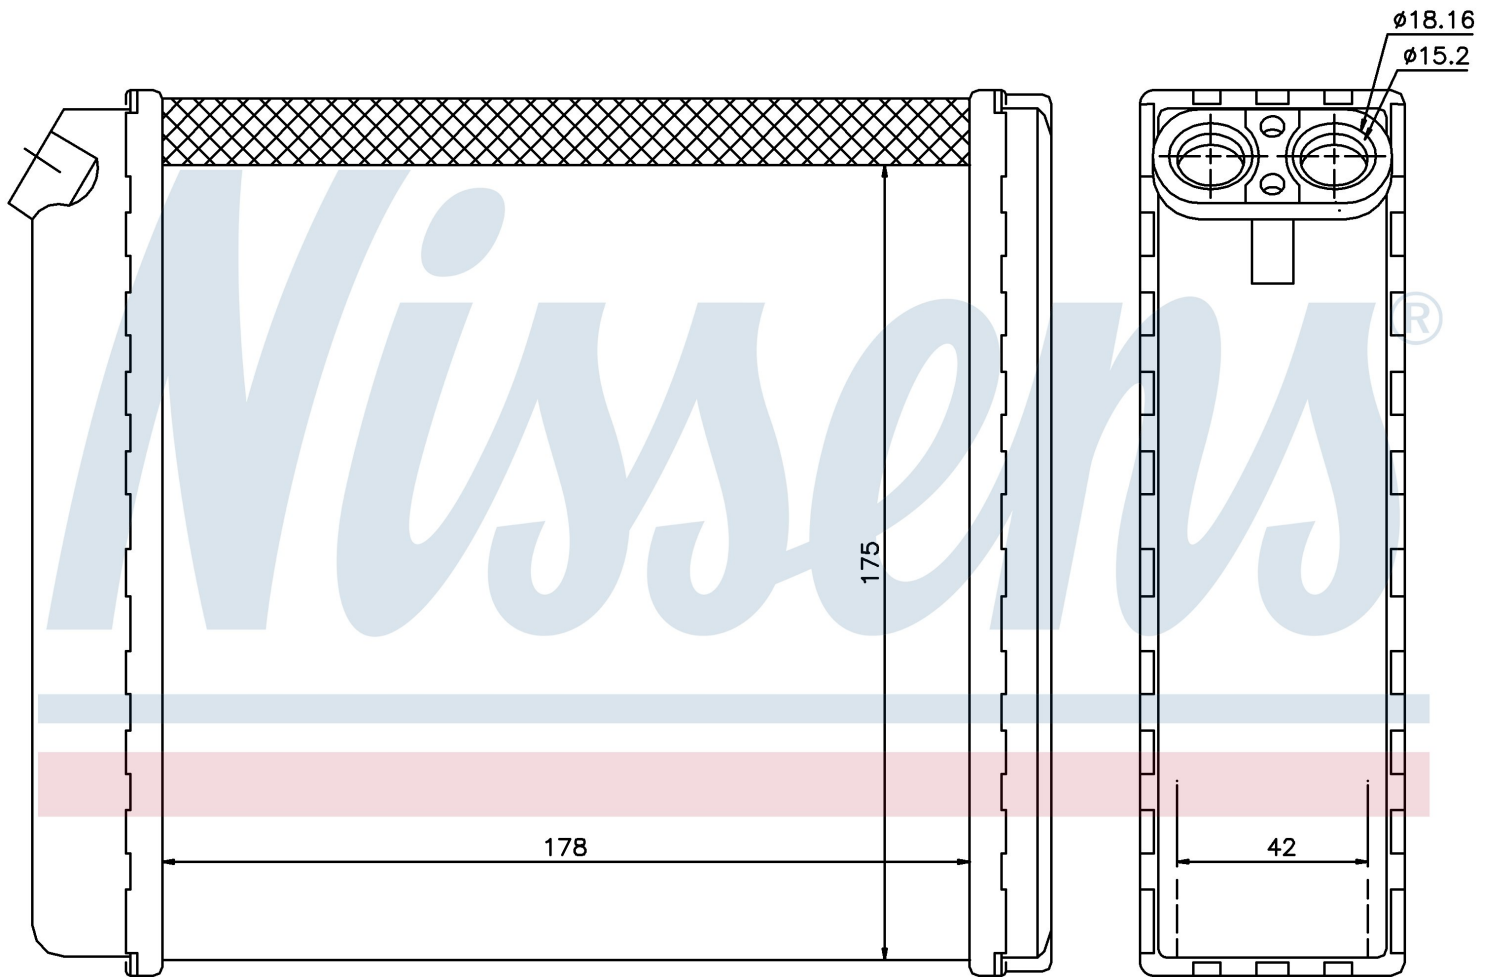

Номер продукта | 72636

Номер продукта 72636

Производитель	OPEL
Модельный ряд	VECTRA A (88-)
Модель	1.6 i
Коробка передач	Automatic
Система А/С	With air conditioning
Топливо	Gasoline
Двигатель	X16SZ
Вес брутто	0,86 kg
Период	9/1988->8/1993
Размер (В x Ш x Г)	178 x 175 x 42 mm
Материал	Mechanical aluminium
Оригинальные номера	
1843 106