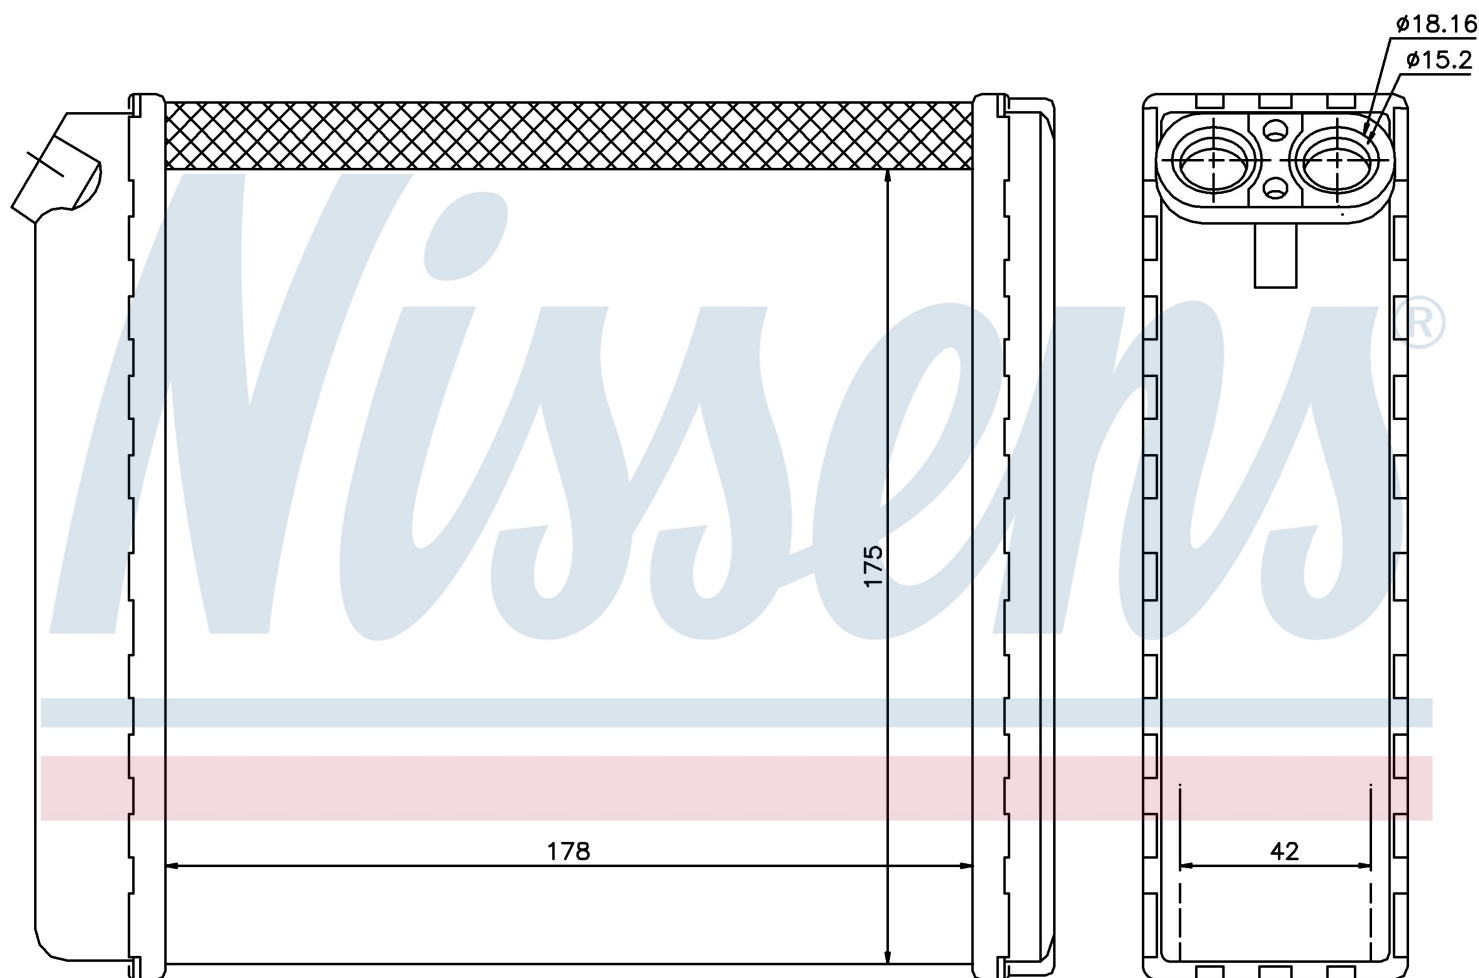

Номер продукта | 72636

Номер продукта 72636

Производитель	OPEL
Модельный ряд	VECTRA A (88-)
Модель	1.4
Коробка передач	Automatic
Система А/С	With air conditioning
Топливо	Gasoline
Двигатель	14NV
Вес брутто	0,86 kg
Период	10/1990->8/1993
Размер (В x Ш x Г)	178 x 175 x 42 mm
Материал	Mechanical aluminium
Оригинальные номера	
1843 106