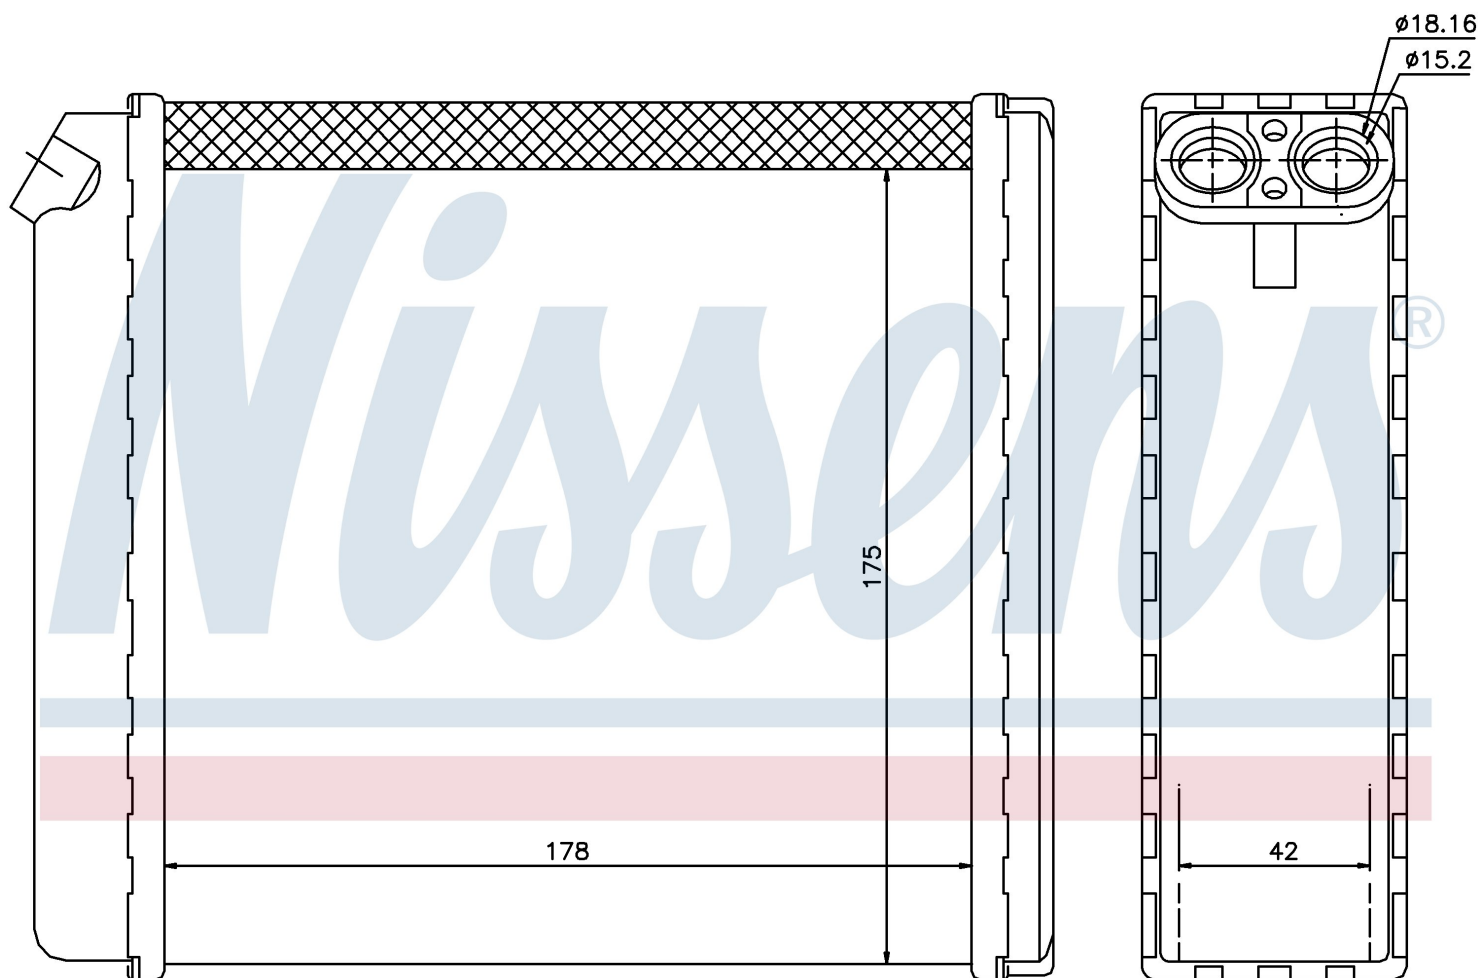

Номер продукта | 72636

Номер продукта 72636

Производитель	OPEL
Модельный ряд	CALIBRA (90-)
Модель	2.0 i 16V
Коробка передач	Automatic
Система А/С	With air conditioning
Топливо	Gasoline
Двигатель	C20XE
Вес брутто	0,86 kg
Период	3/1990->9/1993
Размер (В x Ш x Г)	178 x 175 x 42 mm
Материал	Mechanical aluminium
Оригинальные номера	
1843 106