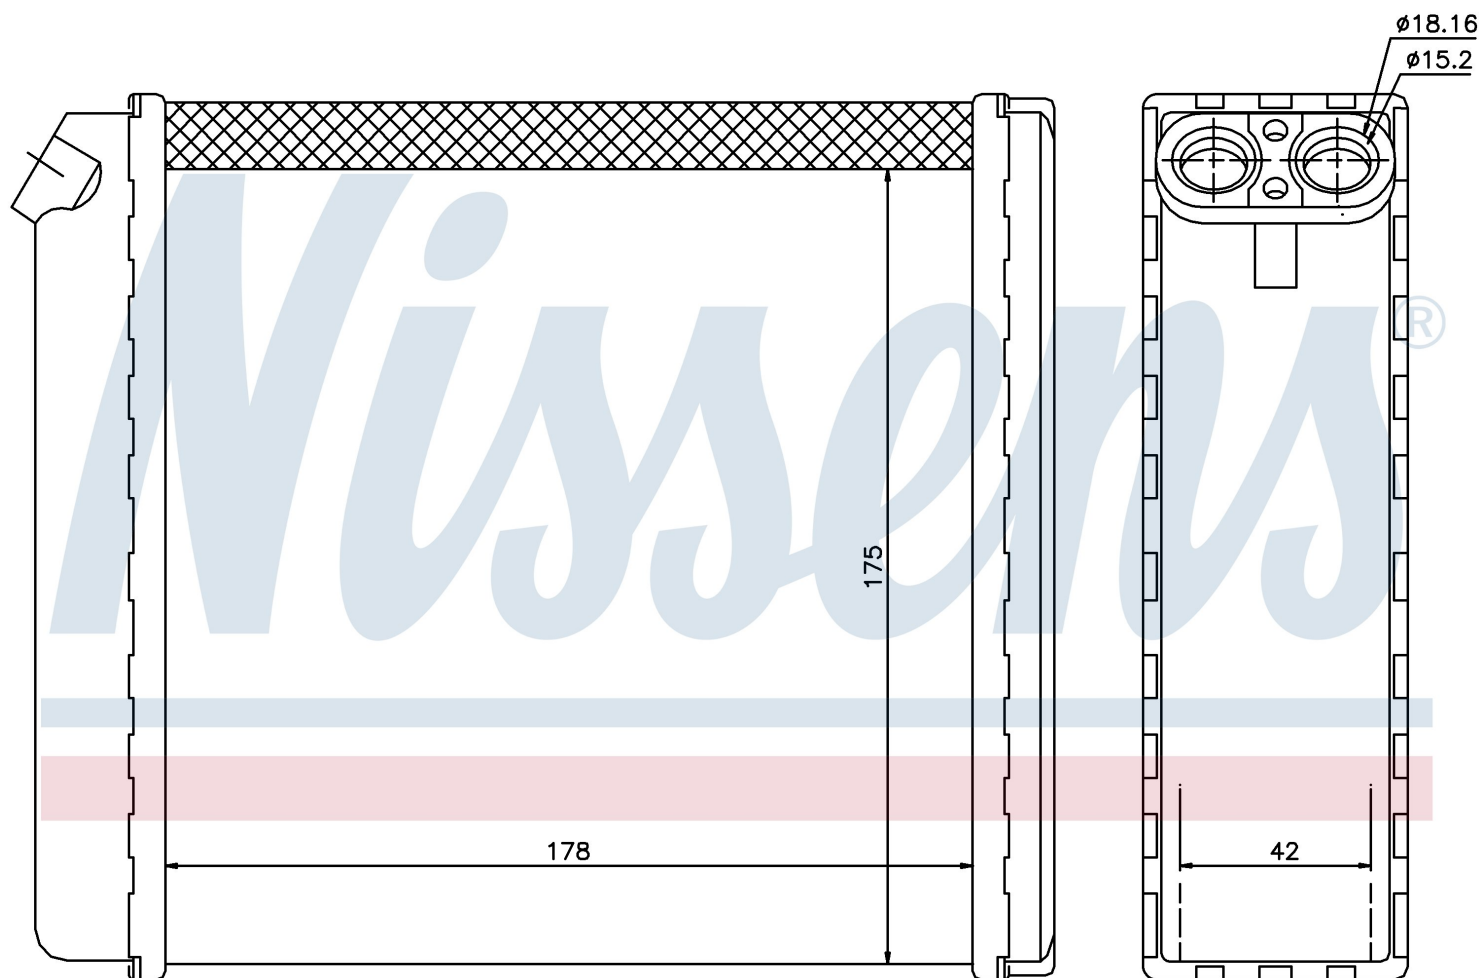

Номер продукта | 72636

Номер продукта 72636

Производитель	OPEL
Модельный ряд	VECTRA A (88-)
Модель	1.6 i
Коробка передач	Automatic
Система А/С	With air conditioning
Топливо	Gasoline
Двигатель	C16LZ2 C16NZ C16NZ2
Вес брутто	0,86 kg
Период	9/1988->8/1993
Размер (В x Ш x Г)	178 x 175 x 42 mm
Материал	Mechanical aluminium
Оригинальные номера	
1843 106