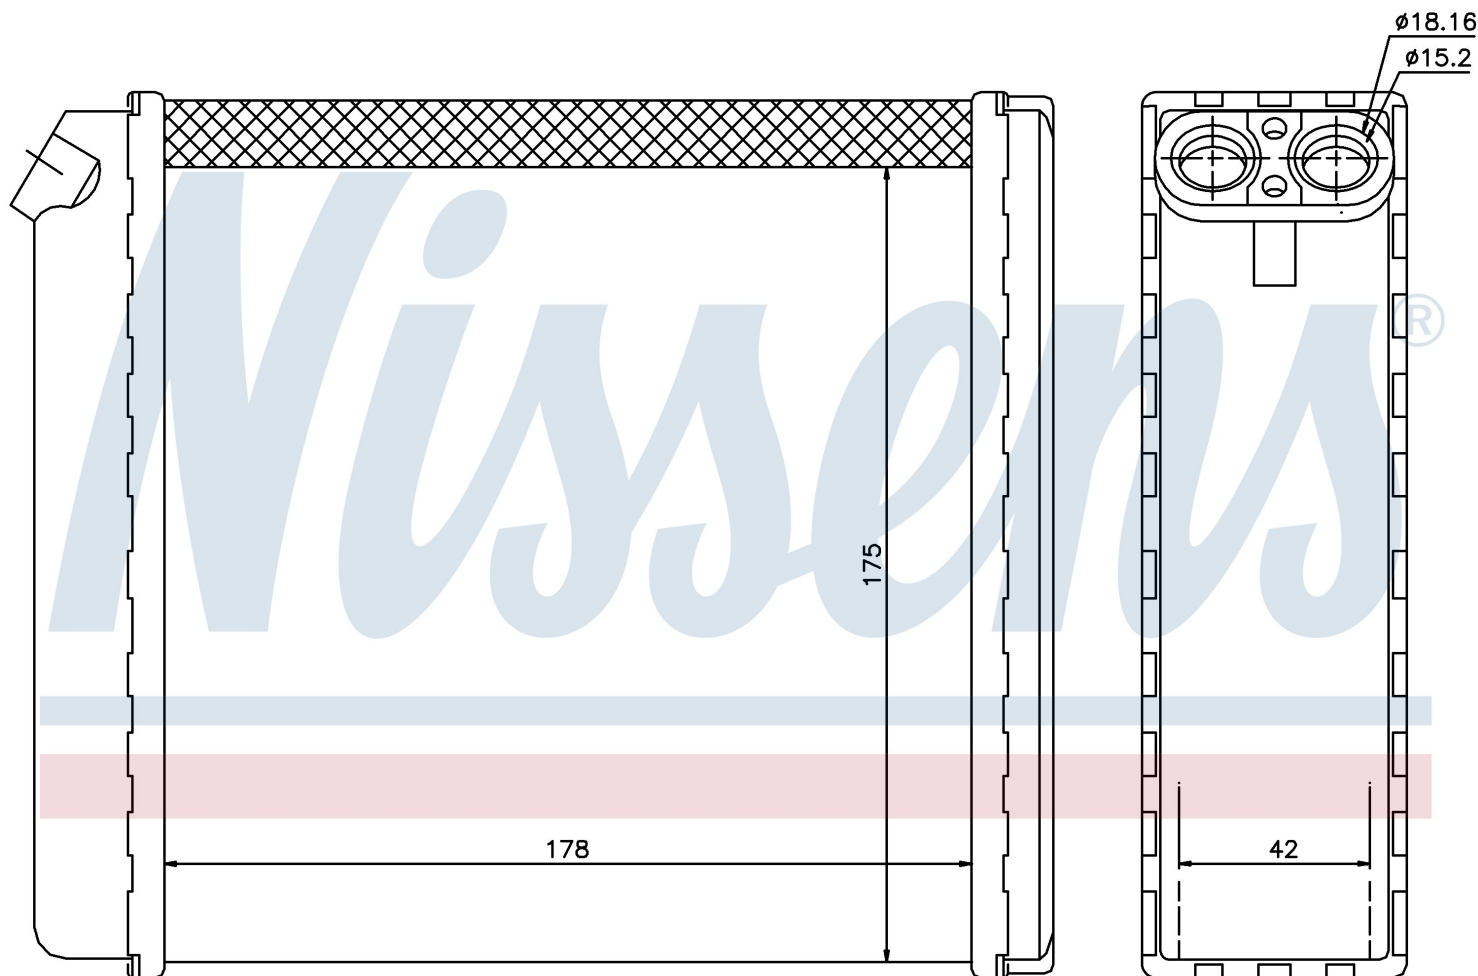

Номер продукта | 72636

Номер продукта 72636

Производитель	OPEL
Модельный ряд	CALIBRA (90-)
Модель	2.0 TURBO
Коробка передач	Manual
Система А/С	With air conditioning
Топливо	Gasoline
Двигатель	C20LET
Вес брутто	0,86 kg
Период	3/1992->9/1993
Размер (В x Ш x Г)	178 x 175 x 42 mm
Материал	Mechanical aluminium

Оригинальные номера

1843 106