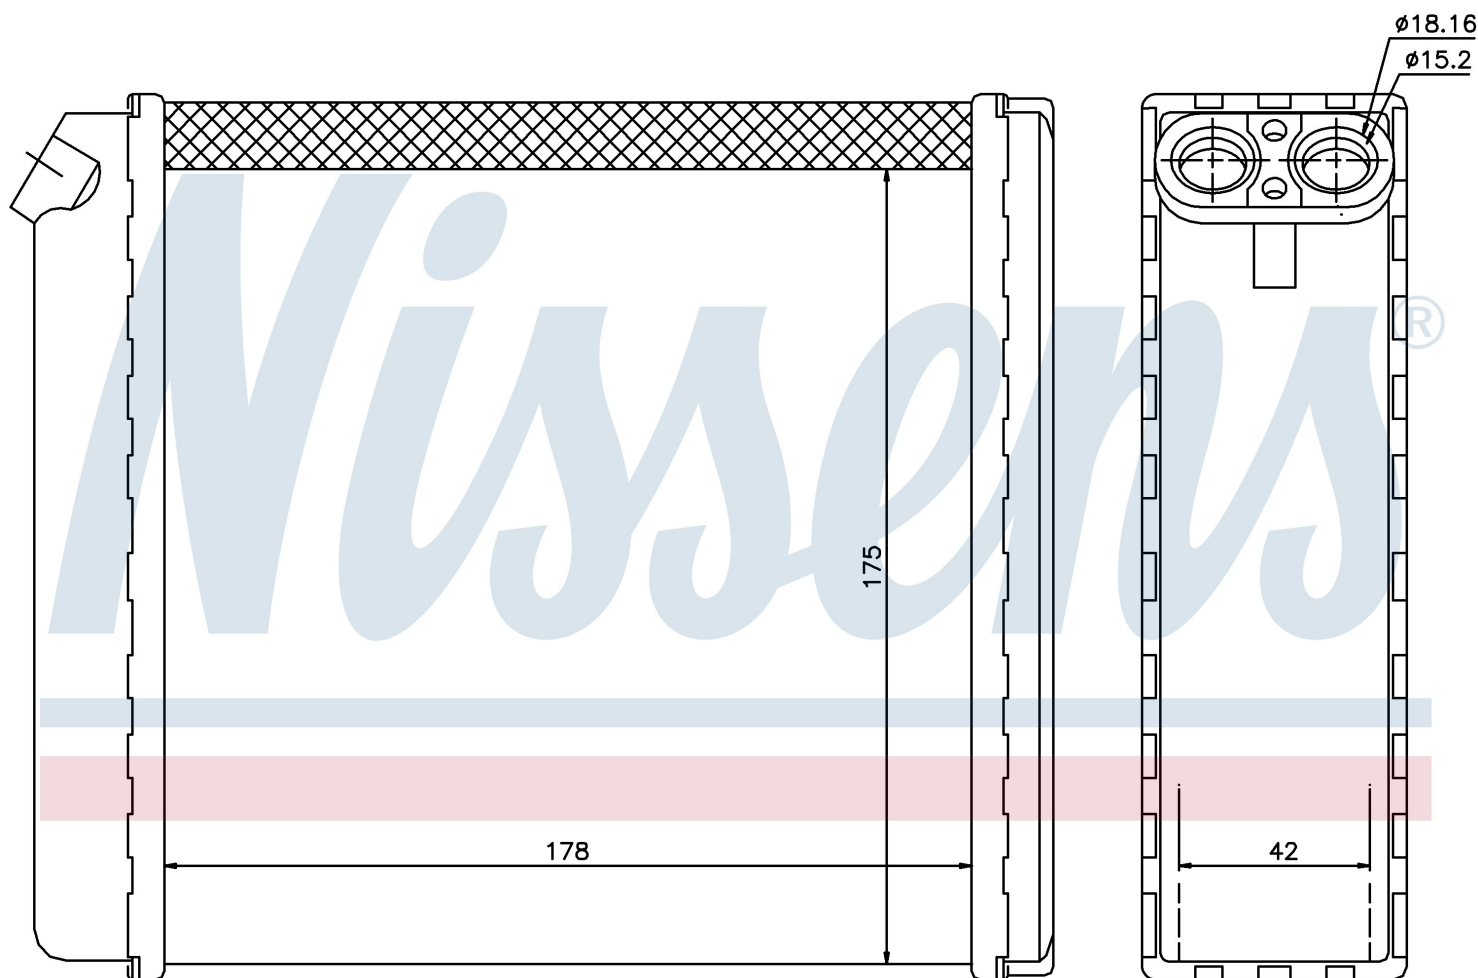

Номер продукта | 72636

Номер продукта 72636

Производитель	OPEL
Модельный ряд	CALIBRA (90-)
Модель	2.0 i 16V
Коробка передач	Automatic
Система А/С	With air conditioning
Топливо	Gasoline
Двигатель	X20XEV
Вес брутто	0,86 kg
Период	3/1990->9/1993
Размер (В x Ш x Г)	178 x 175 x 42 mm
Материал	Mechanical aluminium
Оригинальные номера	
1843 106