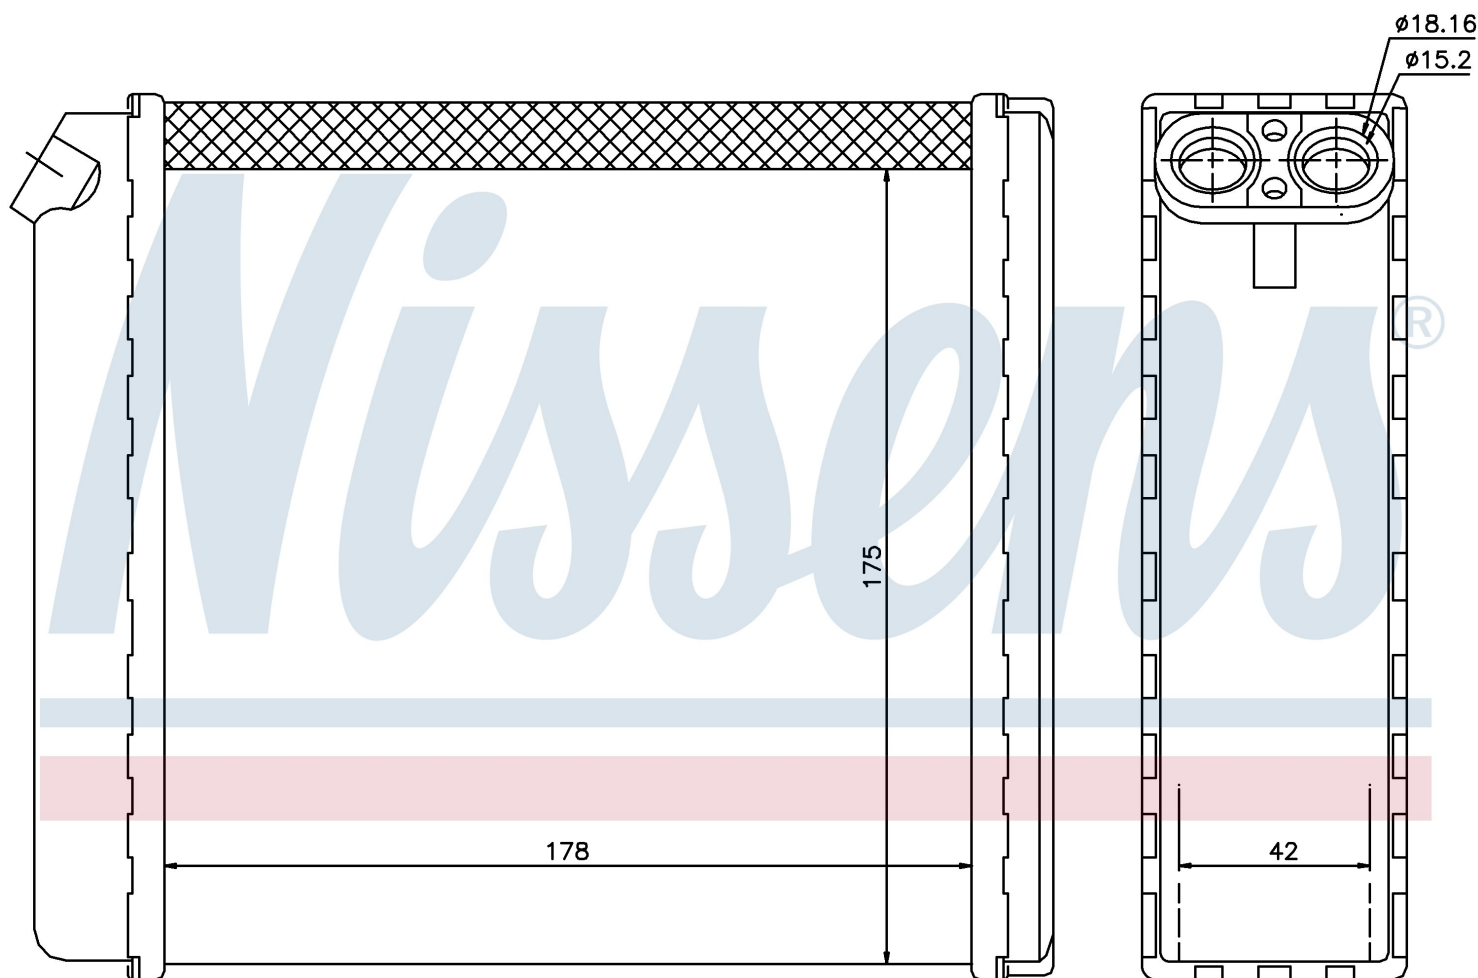

Номер продукта | 72636

Номер продукта 72636

Производитель	OPEL
Модельный ряд	VECTRA A (88-)
Модель	2.0 i 16V
Коробка передач	Manual
Система А/С	With air conditioning
Топливо	Gasoline
Двигатель	X20XEV
Вес брутто	0,86 kg
Период	9/1988->8/1993
Размер (В x Ш x Г)	178 x 175 x 42 mm
Материал	Mechanical aluminium
Оригинальные номера	
1843 106