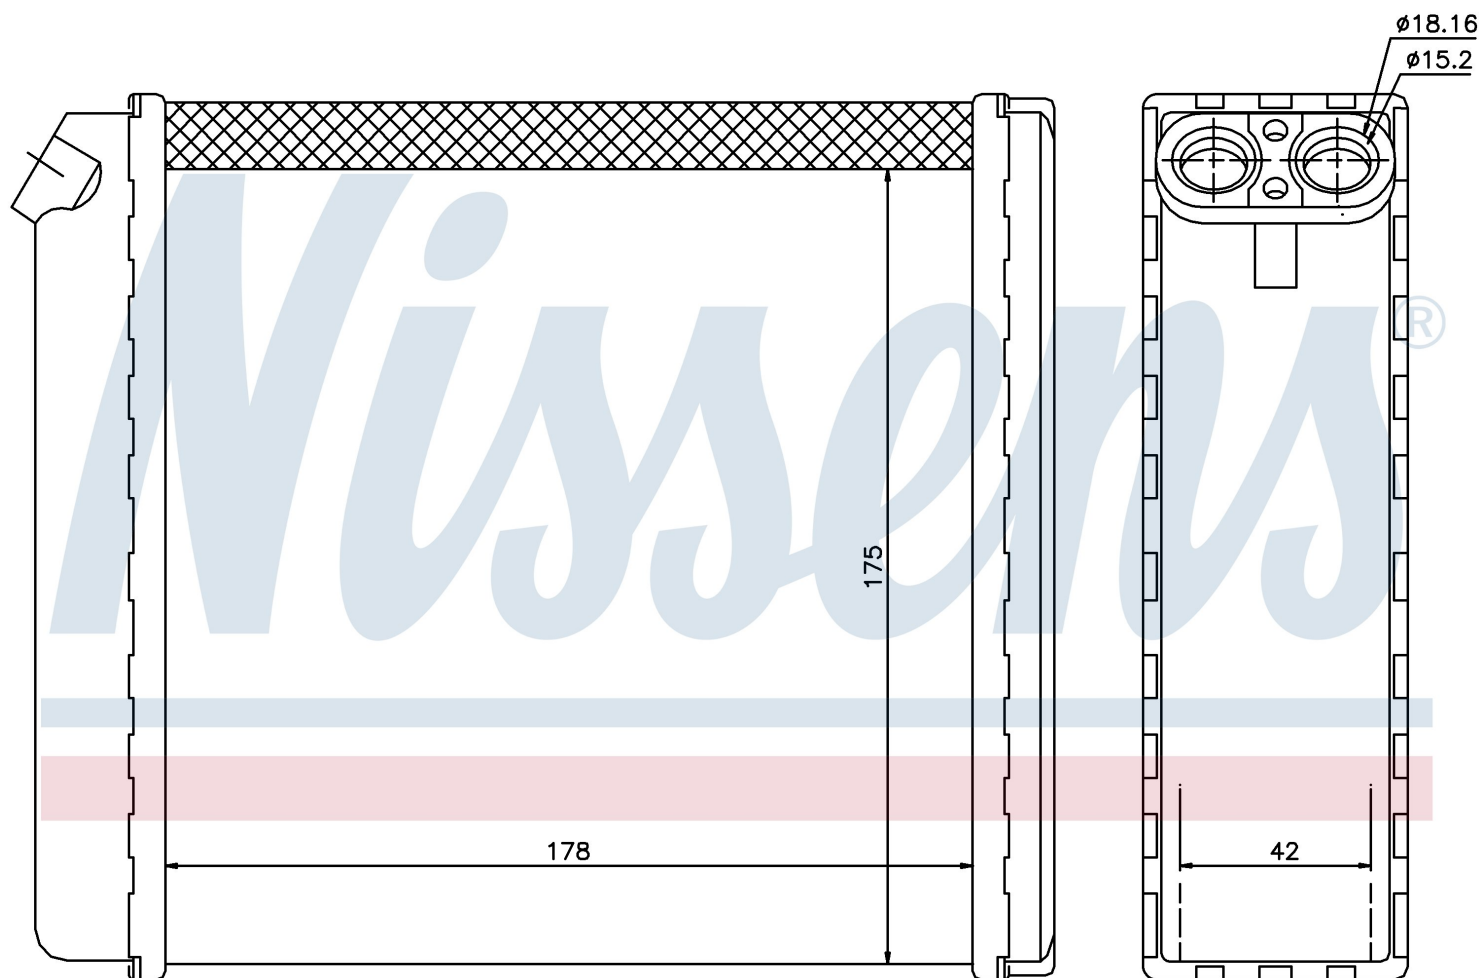

Номер продукта | 72636

Номер продукта 72636

Производитель	OPEL
Модельный ряд	VECTRA A (88-)
Модель	2.0 i 16V
Коробка передач	Automatic
Система А/С	With air conditioning
Топливо	Gasoline
Двигатель	X20XEV
Вес брутто	0,86 kg
Период	9/1988->8/1993
Размер (В x Ш x Г)	178 x 175 x 42 mm
Материал	Mechanical aluminium
Оригинальные номера	
1843 106