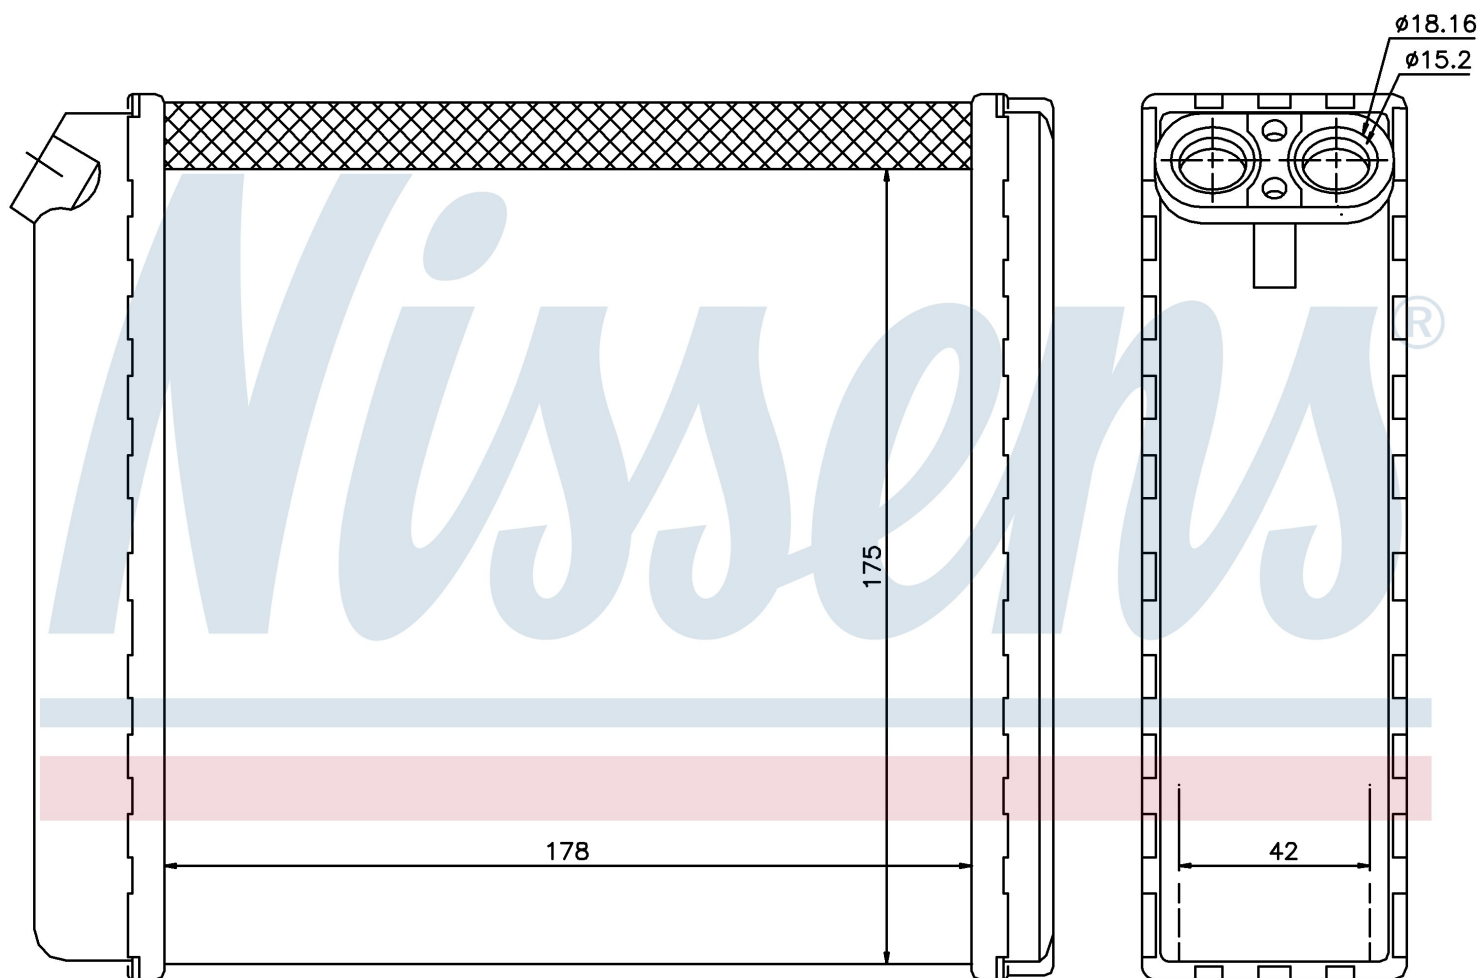

Номер продукта | 72636

Номер продукта 72636

Производитель	OPEL
Модельный ряд	VECTRA A (88-)
Модель	2.0 i 16V
Коробка передач	Manual
Система А/С	With air conditioning
Топливо	Gasoline
Двигатель	C20XE
Вес брутто	0,86 kg
Период	9/1988->8/1993
Размер (В x Ш x Г)	178 x 175 x 42 mm
Материал	Mechanical aluminium
Оригинальные номера	
1843 106