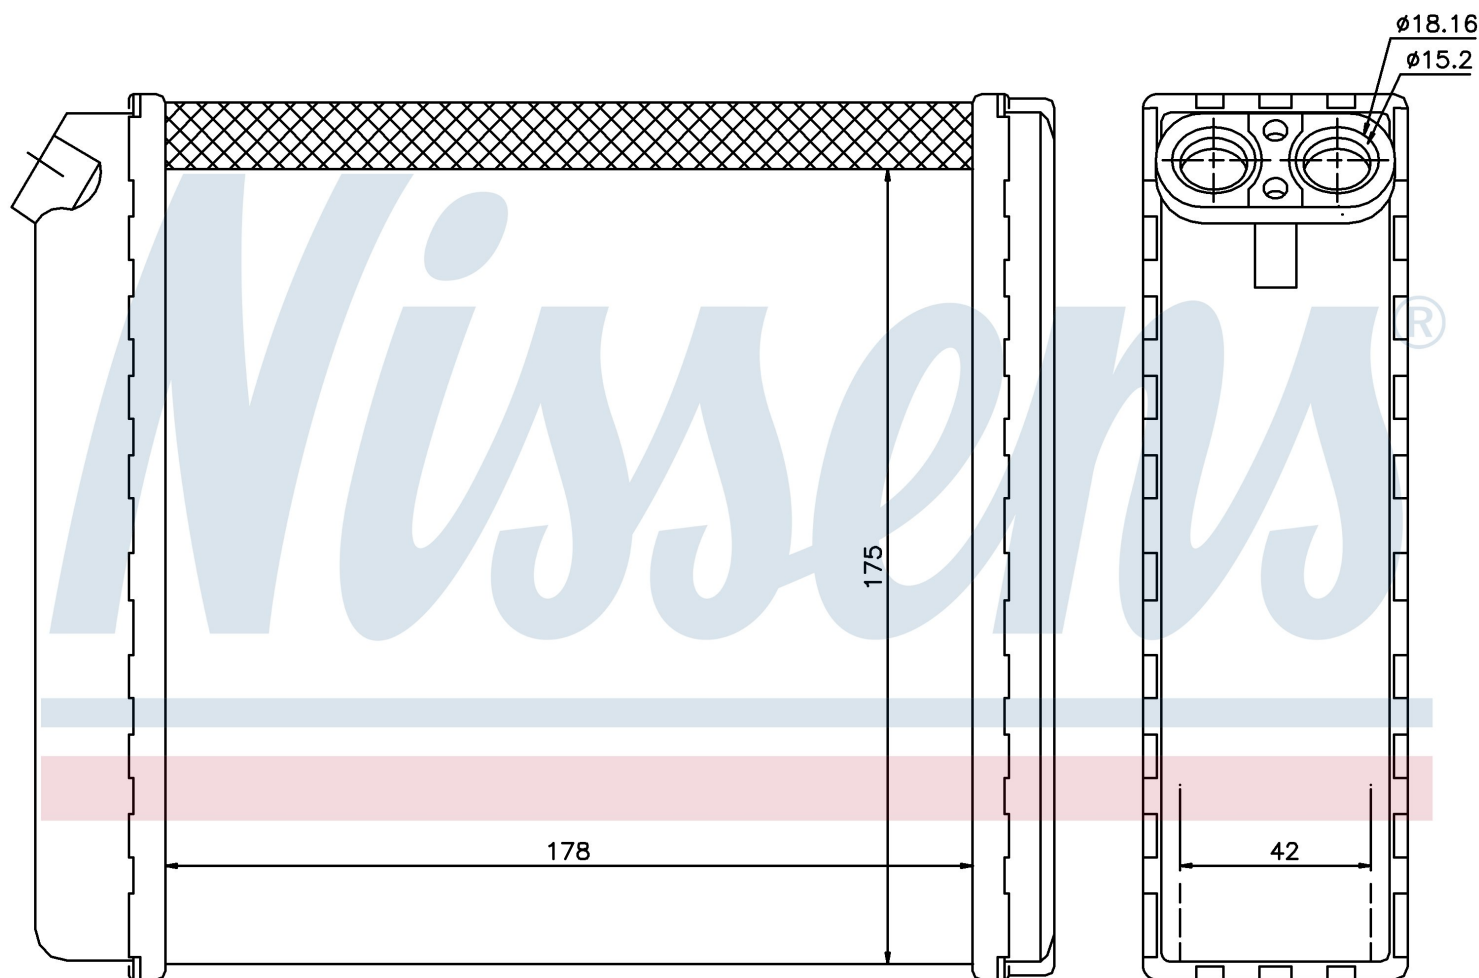

Номер продукта | 72636

Номер продукта 72636

Производитель	OPEL
Модельный ряд	VECTRA A (88-)
Модель	2.0 TURBO
Коробка передач	Manual
Система А/С	With air conditioning
Топливо	Gasoline
Двигатель	C20LET
Вес брутто	0,86 kg
Период	9/1990->8/1993
Размер (В x Ш x Г)	178 x 175 x 42 mm
Материал	Mechanical aluminium
Оригинальные номера	
1843 106