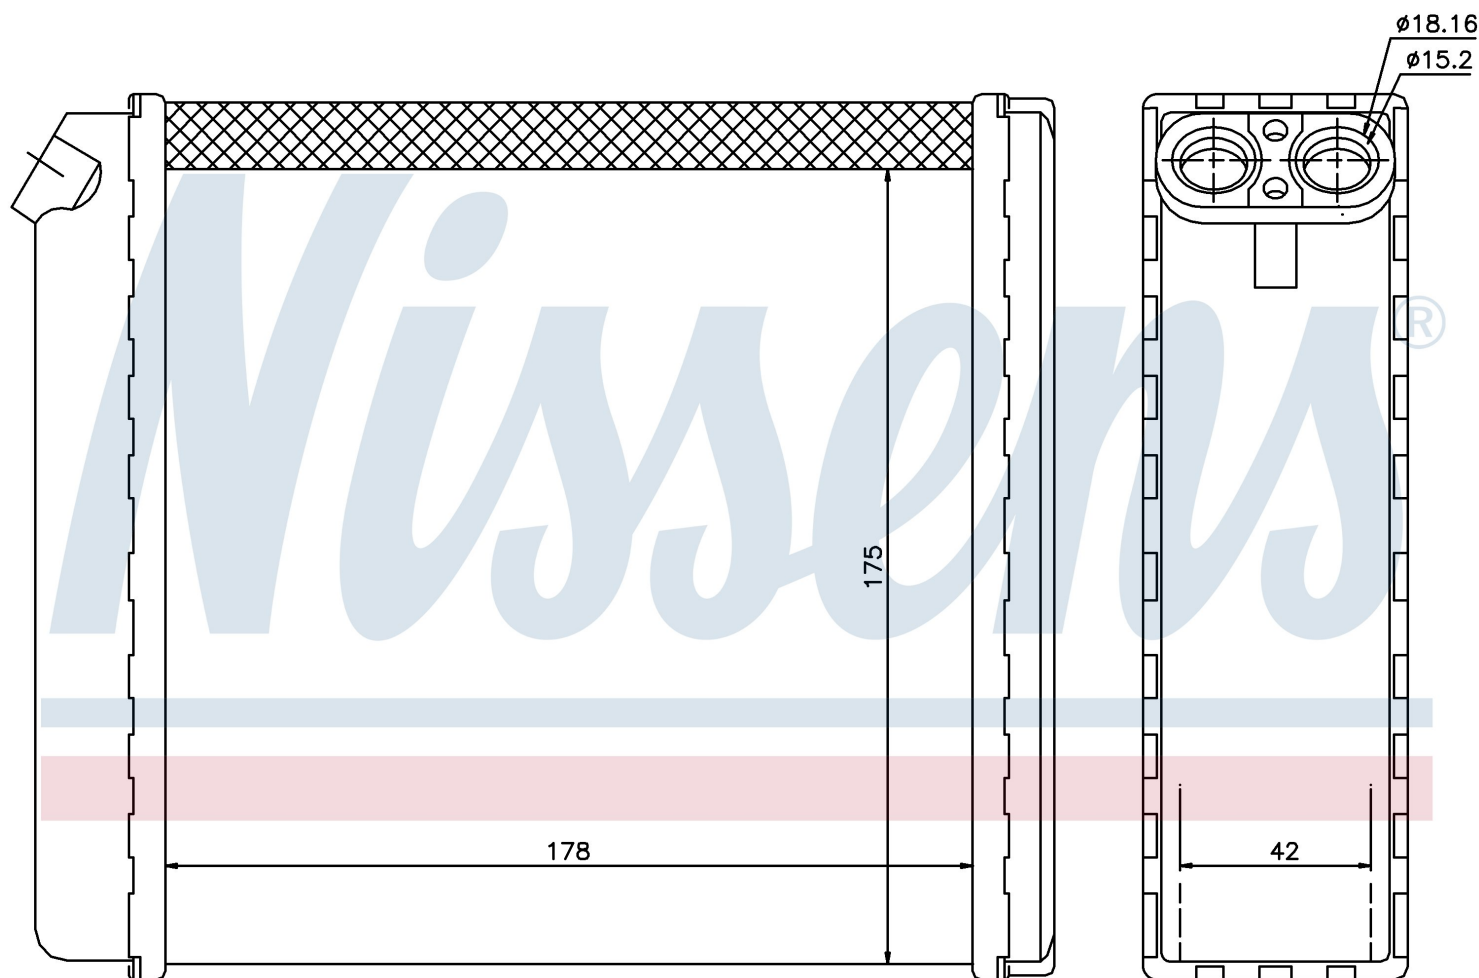

Номер продукта | 72636

Номер продукта 72636

Производитель	OPEL
Модельный ряд	VECTRA A (88-)
Модель	1.7 D
Коробка передач	Automatic
Система А/С	With air conditioning
Топливо	Diesel
Двигатель	17D
Вес брутто	0,86 kg
Период	9/1988->8/1993
Размер (В x Ш x Г)	178 x 175 x 42 mm
Материал	Mechanical aluminium
Оригинальные номера	
1843 106