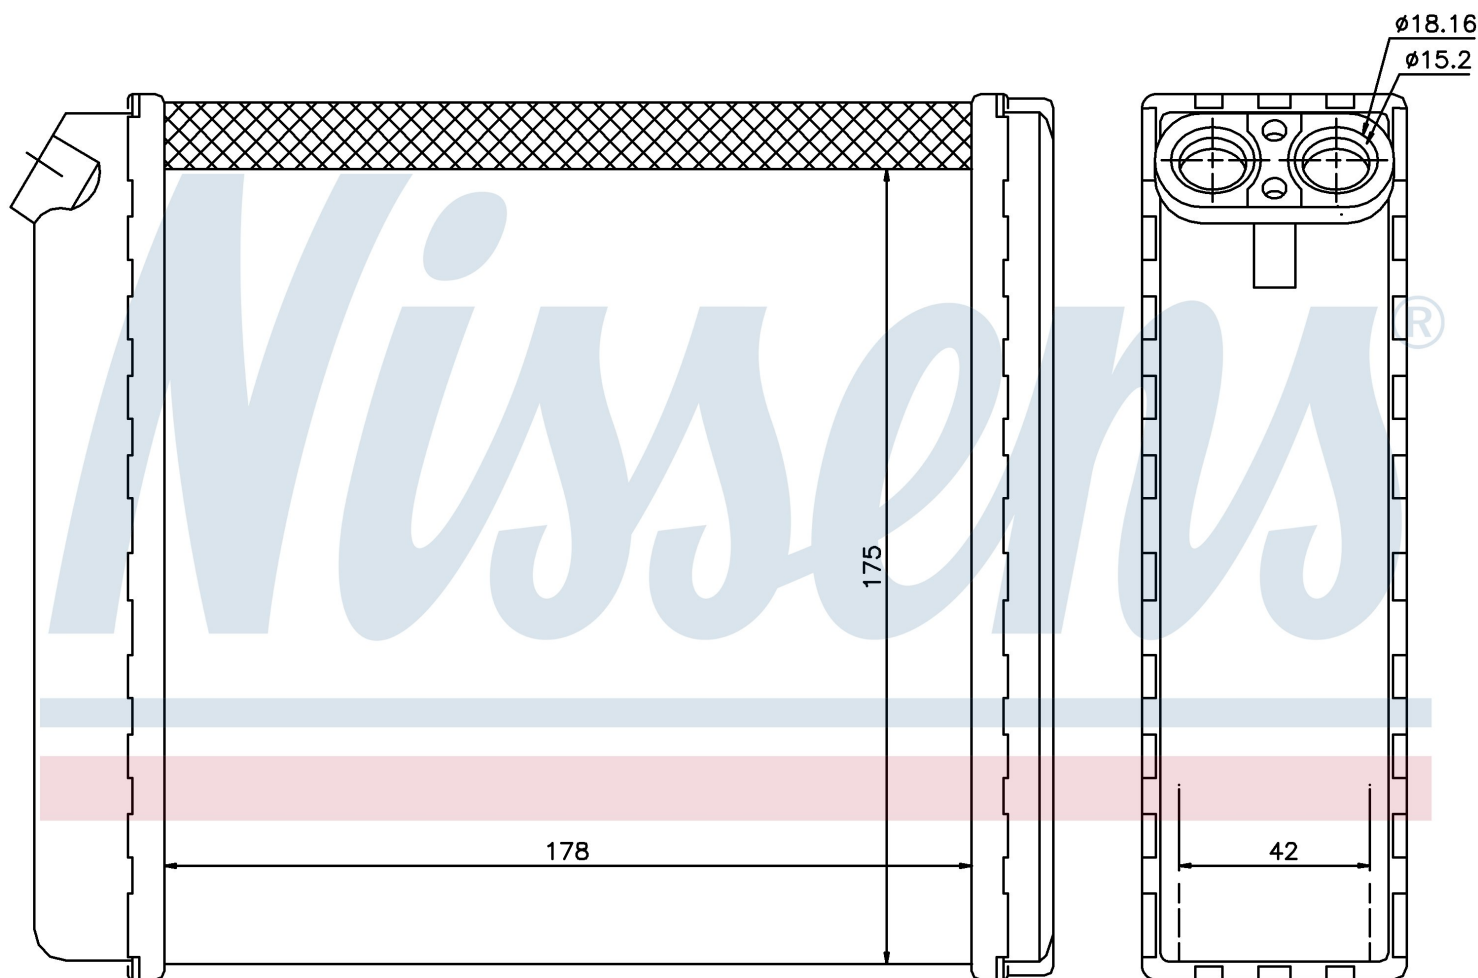

Номер продукта | 72636

**Номер продукта 72636**

Производитель	OPEL
Модельный ряд	CALIBRA (90-)
Модель	2.0 i
Коробка передач	Manual
Система А/С	With air conditioning
Топливо	Gasoline
Двигатель	C20NE
Вес брутто	0,86 kg
Период	3/1990->9/1993
Размер (В x Ш x Г)	178 x 175 x 42 mm
Материал	Mechanical aluminium
<b>Оригинальные номера</b>	
1843 106	