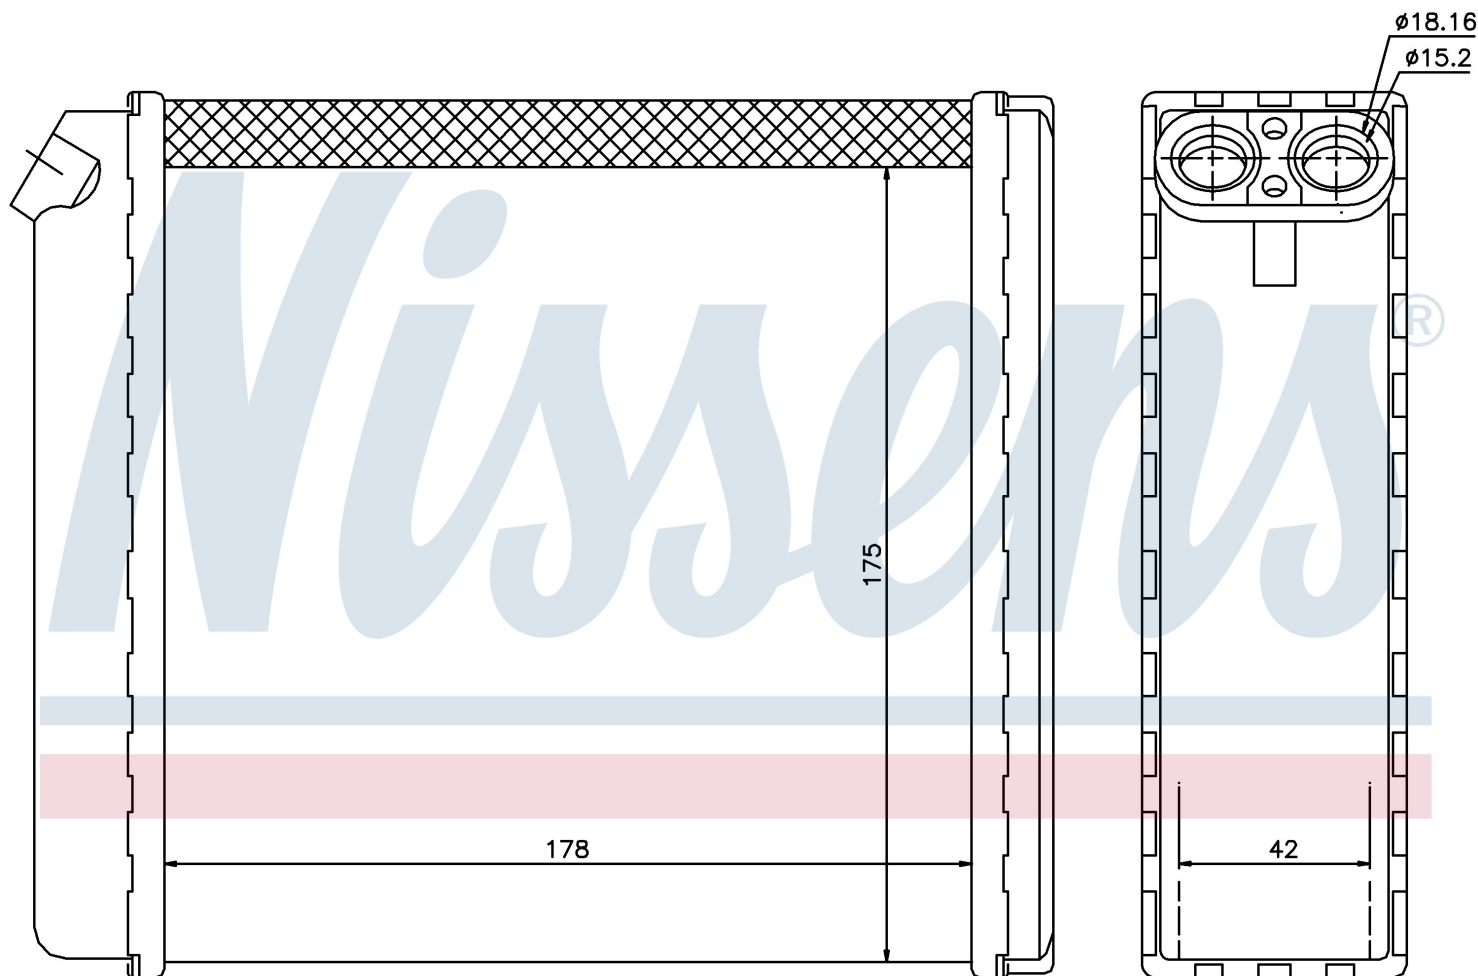

Номер продукта | 72636

Номер продукта 72636

Производитель	OPEL
Модельный ряд	VECTRA A (88-)
Модель	1.7 D
Коробка передач	Automatic
Система А/С	With air conditioning
Топливо	Diesel
Двигатель	17DR
Вес брутто	0,86 kg
Период	9/1988->8/1993
Размер (В x Ш x Г)	178 x 175 x 42 mm
Материал	Mechanical aluminium

Оригинальные номера

1843 106