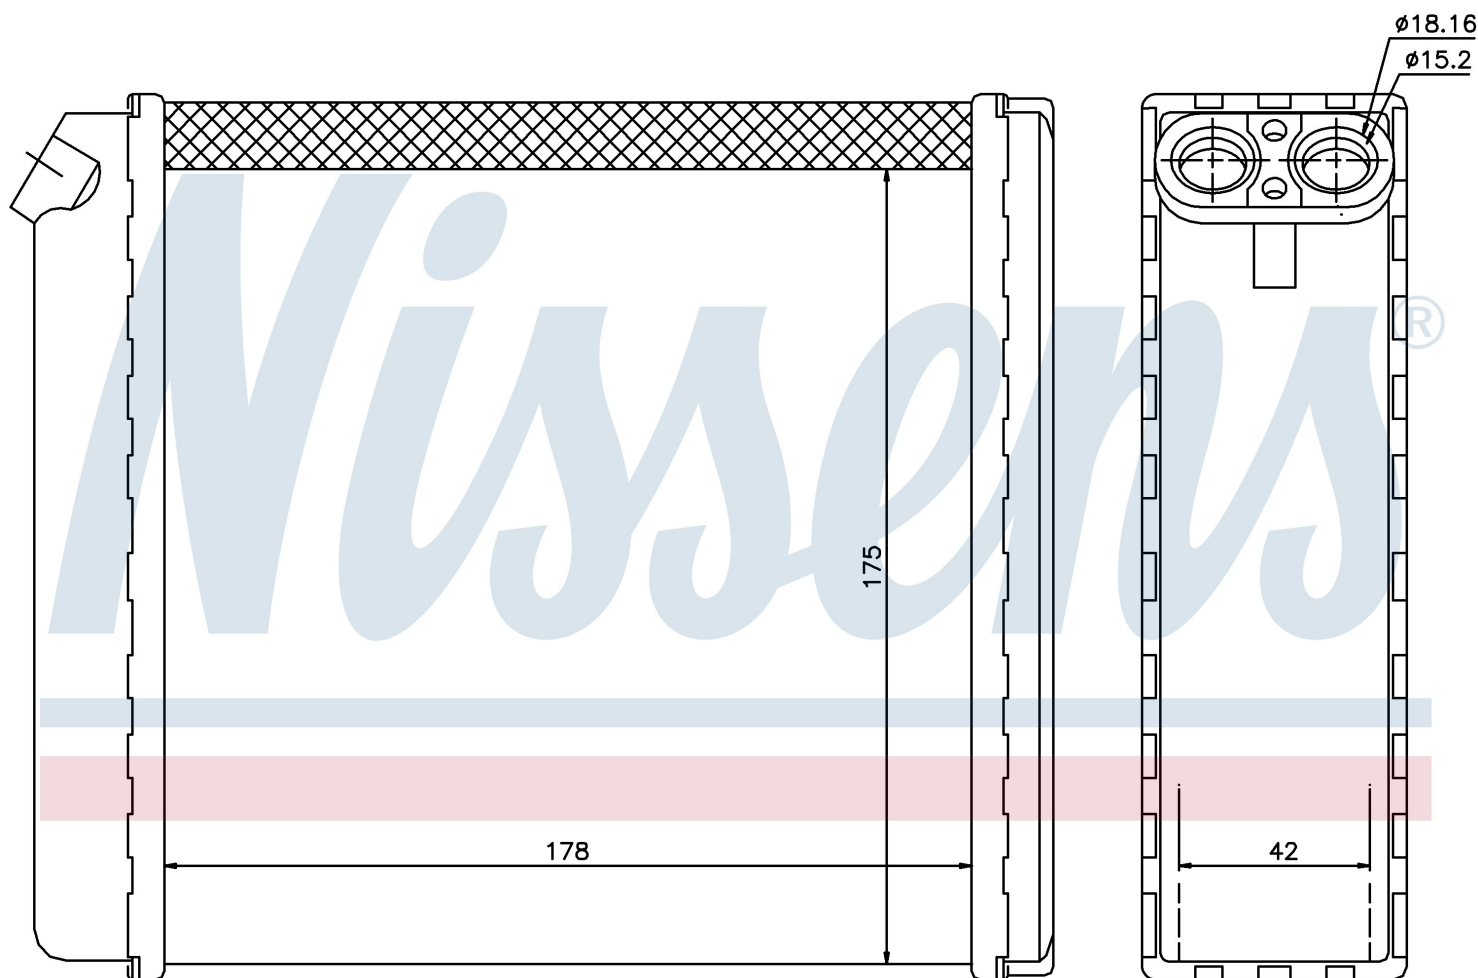

Номер продукта | 72636

Номер продукта 72636

Производитель	OPEL
Модельный ряд	VECTRA A (88-)
Модель	2.0 i
Коробка передач	Manual
Система А/С	With air conditioning
Топливо	Gasoline
Двигатель	C20NE
Вес брутто	0,86 kg
Период	9/1988->9/1995
Размер (В x Ш x Г)	178 x 175 x 42 mm
Материал	Mechanical aluminium
Оригинальные номера	
1843 106