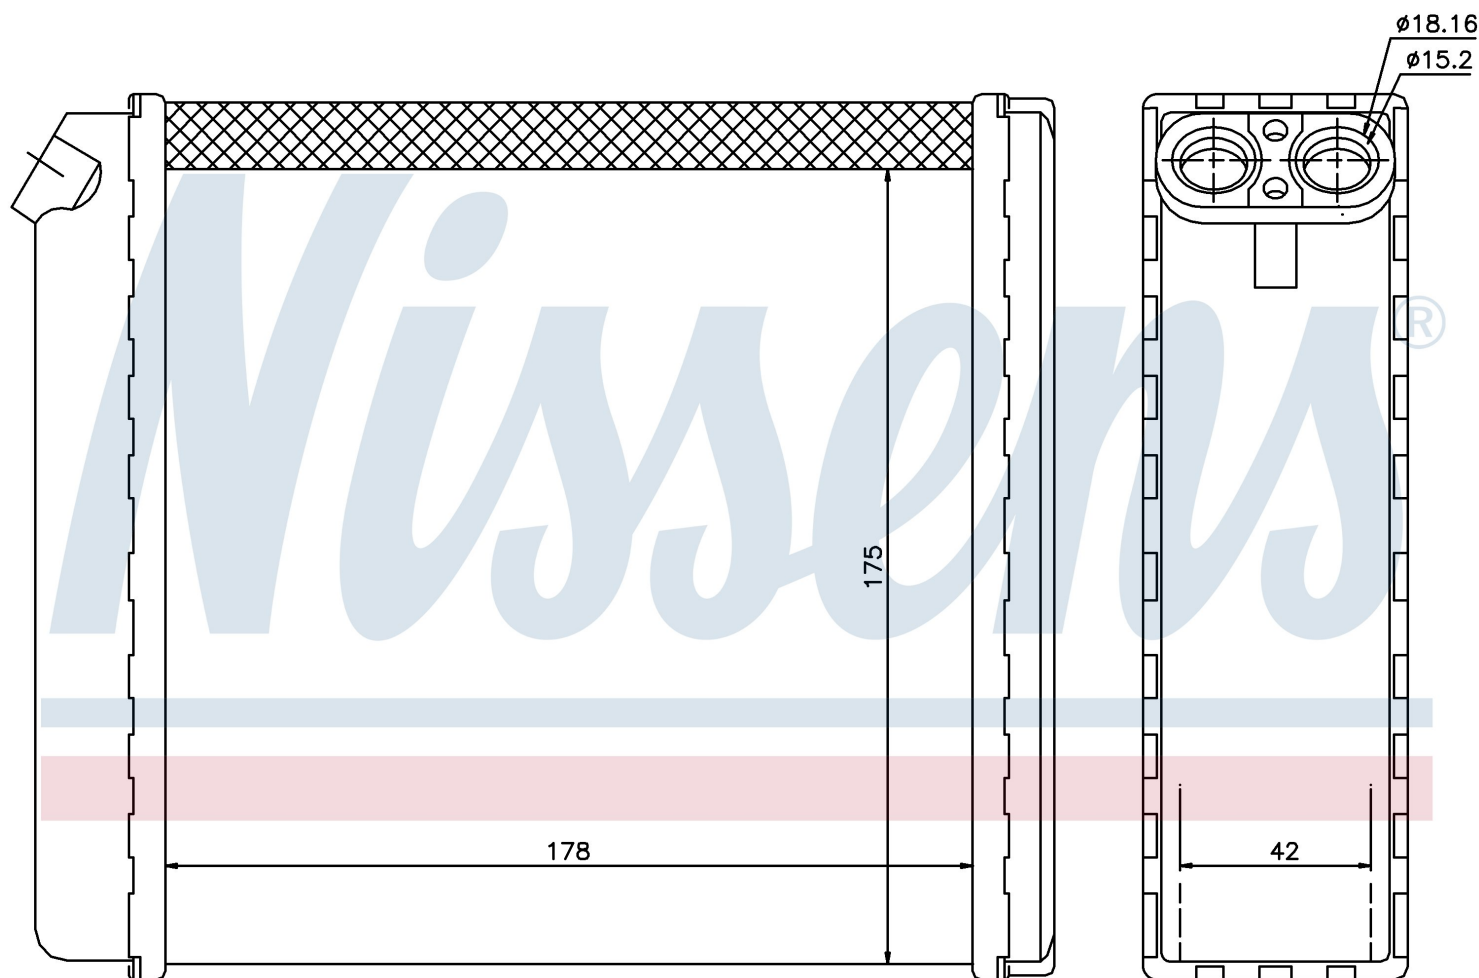

Номер продукта | 72636

Номер продукта 72636

Производитель	OPEL
Модельный ряд	VECTRA A (88-)
Модель	2.0 i
Коробка передач	Automatic
Система А/С	With air conditioning
Топливо	Gasoline
Двигатель	C20NE
Вес брутто	0,86 kg
Период	9/1988->9/1995
Размер (В x Ш x Г)	178 x 175 x 42 mm
Материал	Mechanical aluminium
Оригинальные номера	
1843 106