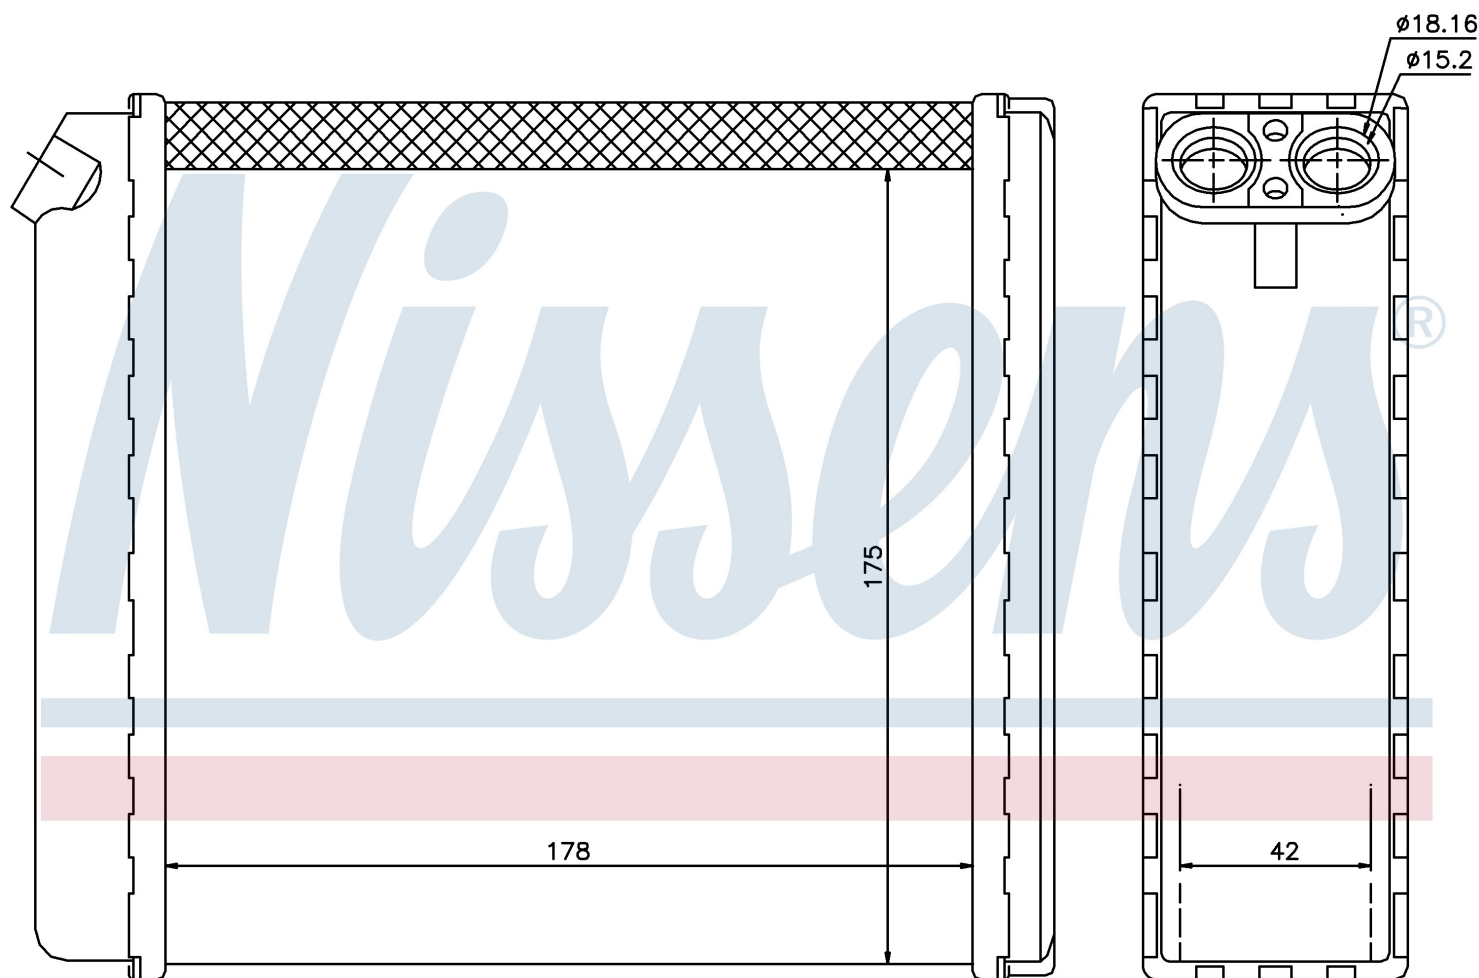

Номер продукта | 72636

Номер продукта 72636

Производитель	OPEL
Модельный ряд	VECTRA A (88-)
Модель	1.8 i
Коробка передач	Manual
Система А/С	With air conditioning
Топливо	Gasoline
Двигатель	C18NZ
Вес брутто	0,86 kg
Период	9/1988->8/1993
Размер (В x Ш x Г)	178 x 175 x 42 mm
Материал	Mechanical aluminium
Оригинальные номера	
1843 106