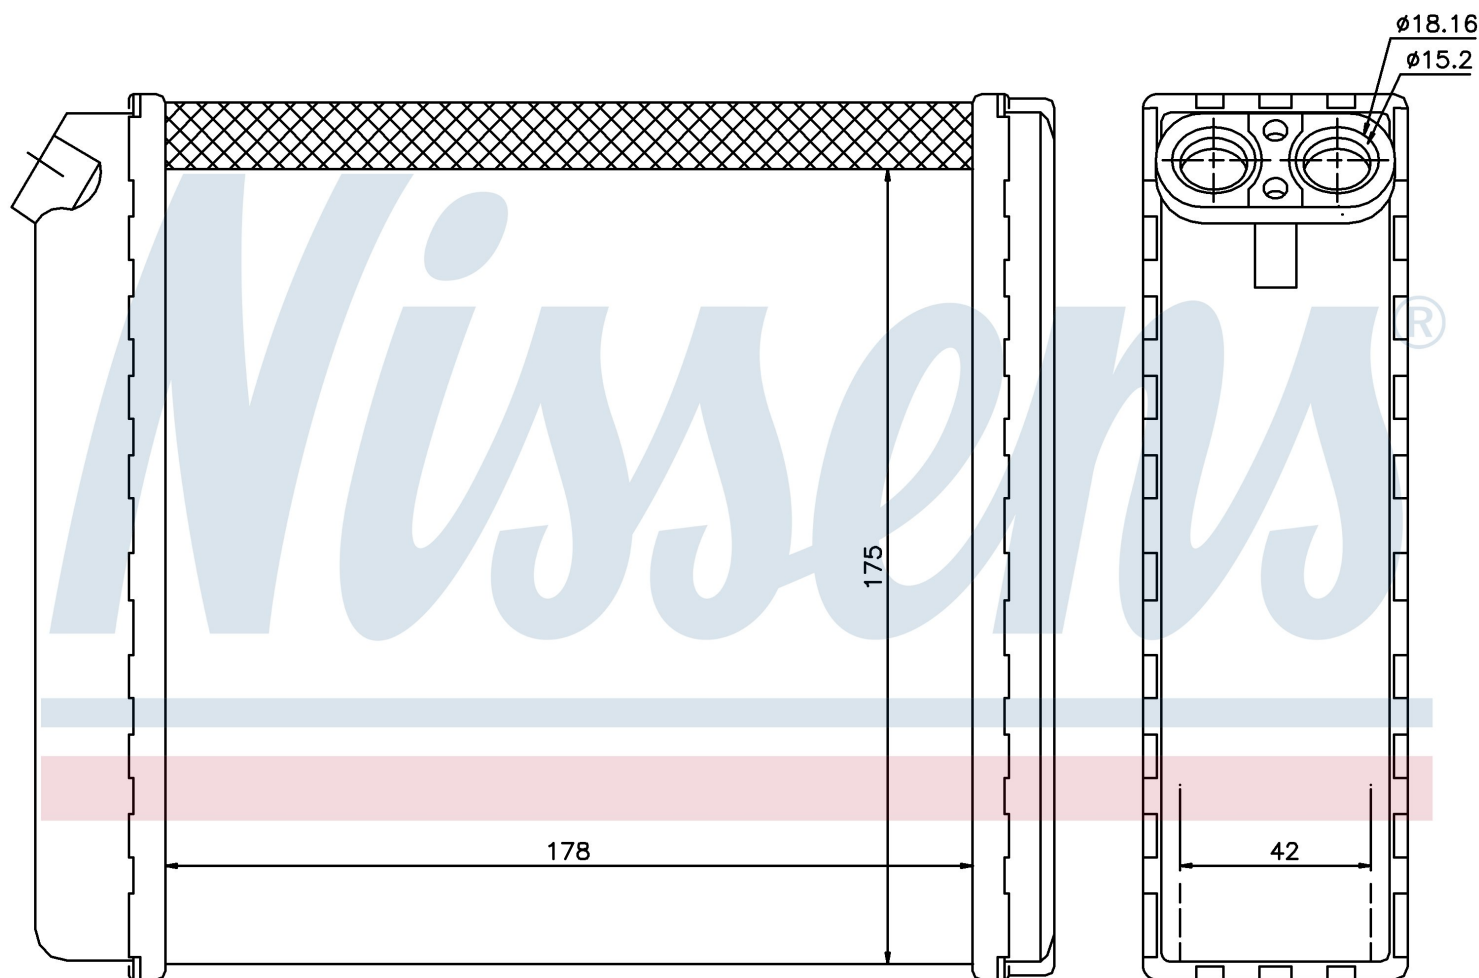

Номер продукта | 72636

Номер продукта 72636

Производитель	OPEL
Модельный ряд	CALIBRA (90-)
Модель	2.0 i 16V
Коробка передач	Manual
Система А/С	With air conditioning
Топливо	Gasoline
Двигатель	X20XEV
Вес брутто	0,86 kg
Период	3/1990->9/1993
Размер (В x Ш x Г)	178 x 175 x 42 mm
Материал	Mechanical aluminium
Оригинальные номера	
1843 106