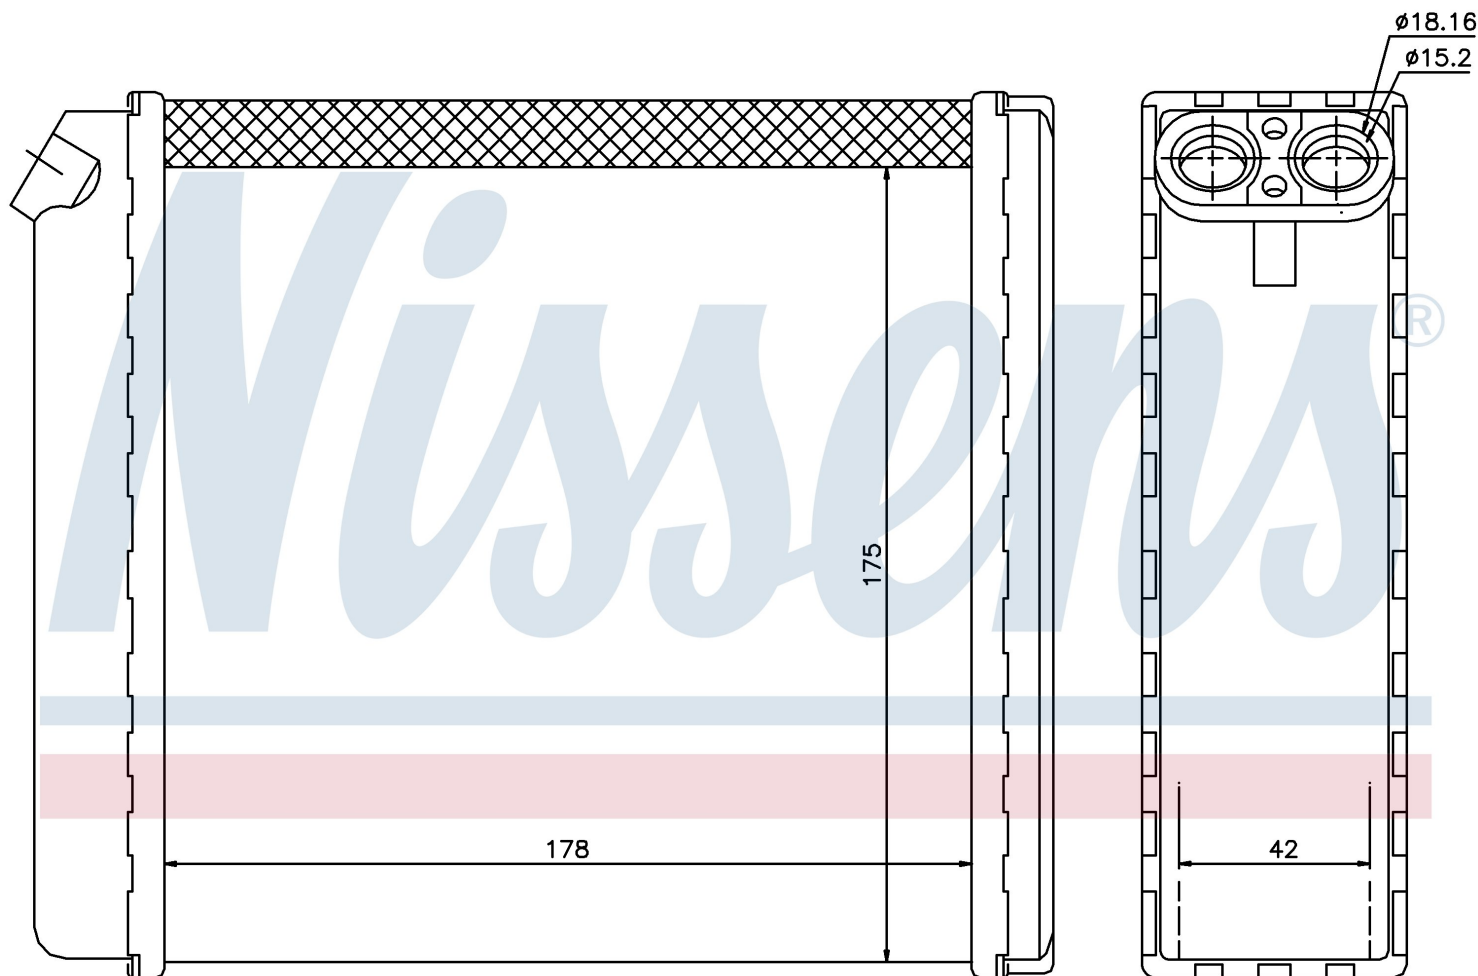

Номер продукта | 72636

Номер продукта 72636

Производитель	OPEL
Модельный ряд	VECTRA A (88-)
Модель	1.4
Коробка передач	Manual
Система А/С	With air conditioning
Топливо	Gasoline
Двигатель	14NV
Вес брутто	0,86 kg
Период	9/1988->10/1990
Размер (В x Ш x Г)	178 x 175 x 42 mm
Материал	Mechanical aluminium
Оригинальные номера	
1843 106