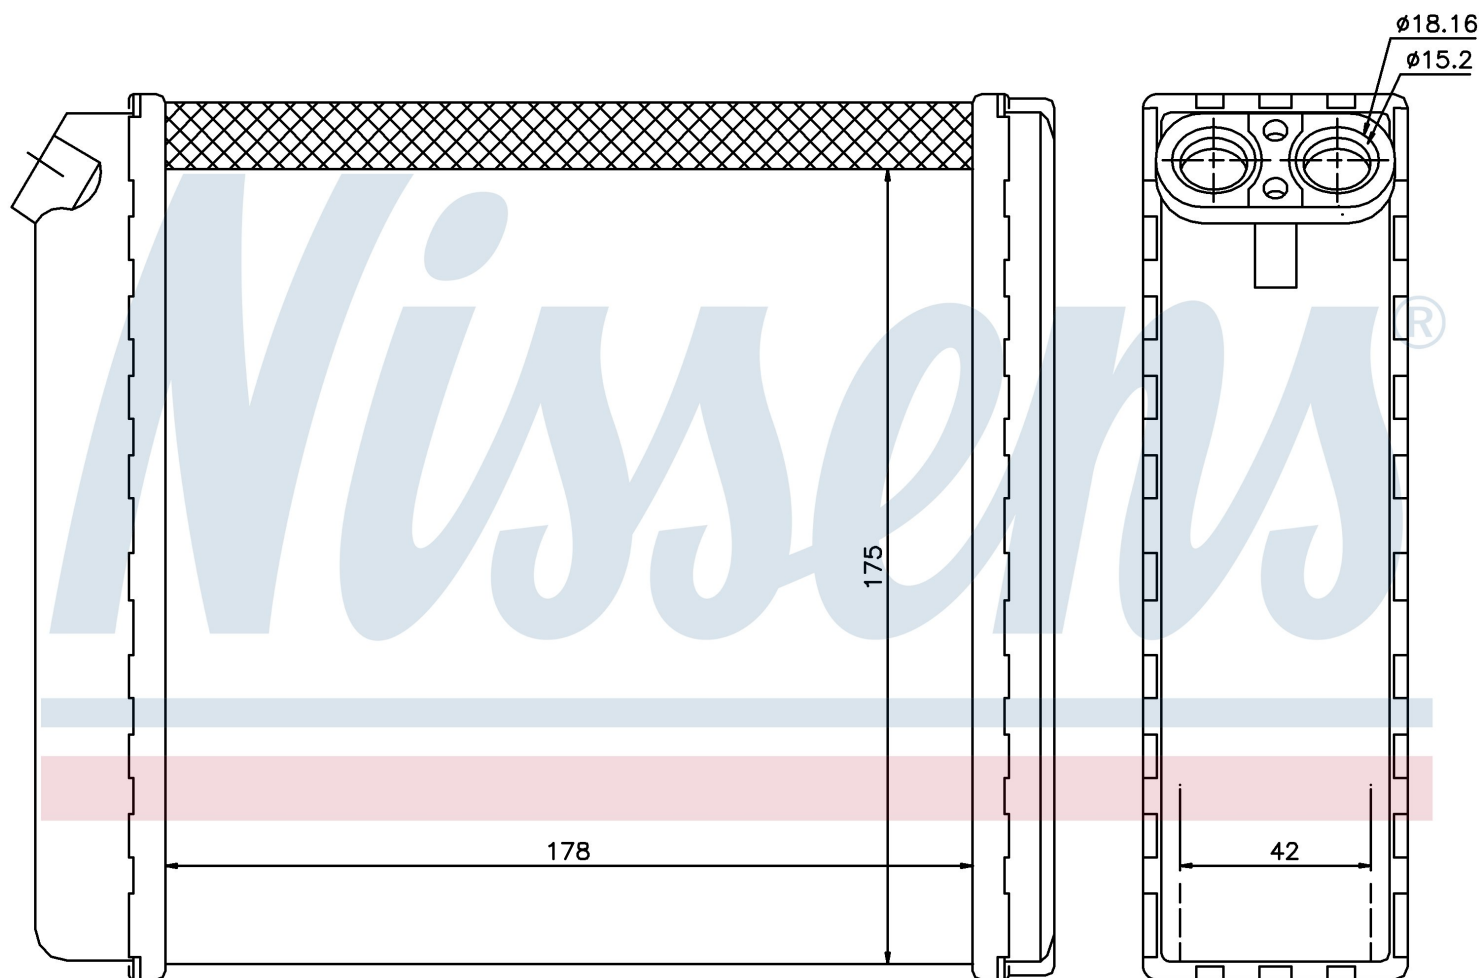

Номер продукта | 72636

Номер продукта 72636

Производитель	OPEL
Модельный ряд	VECTRA A (88-)
Модель	1.7 D
Коробка передач	Manual
Система А/С	With air conditioning
Топливо	Diesel
Двигатель	17D
Вес брутто	0,86 kg
Период	9/1988->8/1993
Размер (В x Ш x Г)	178 x 175 x 42 mm
Материал	Mechanical aluminium
Оригинальные номера	
1843 106