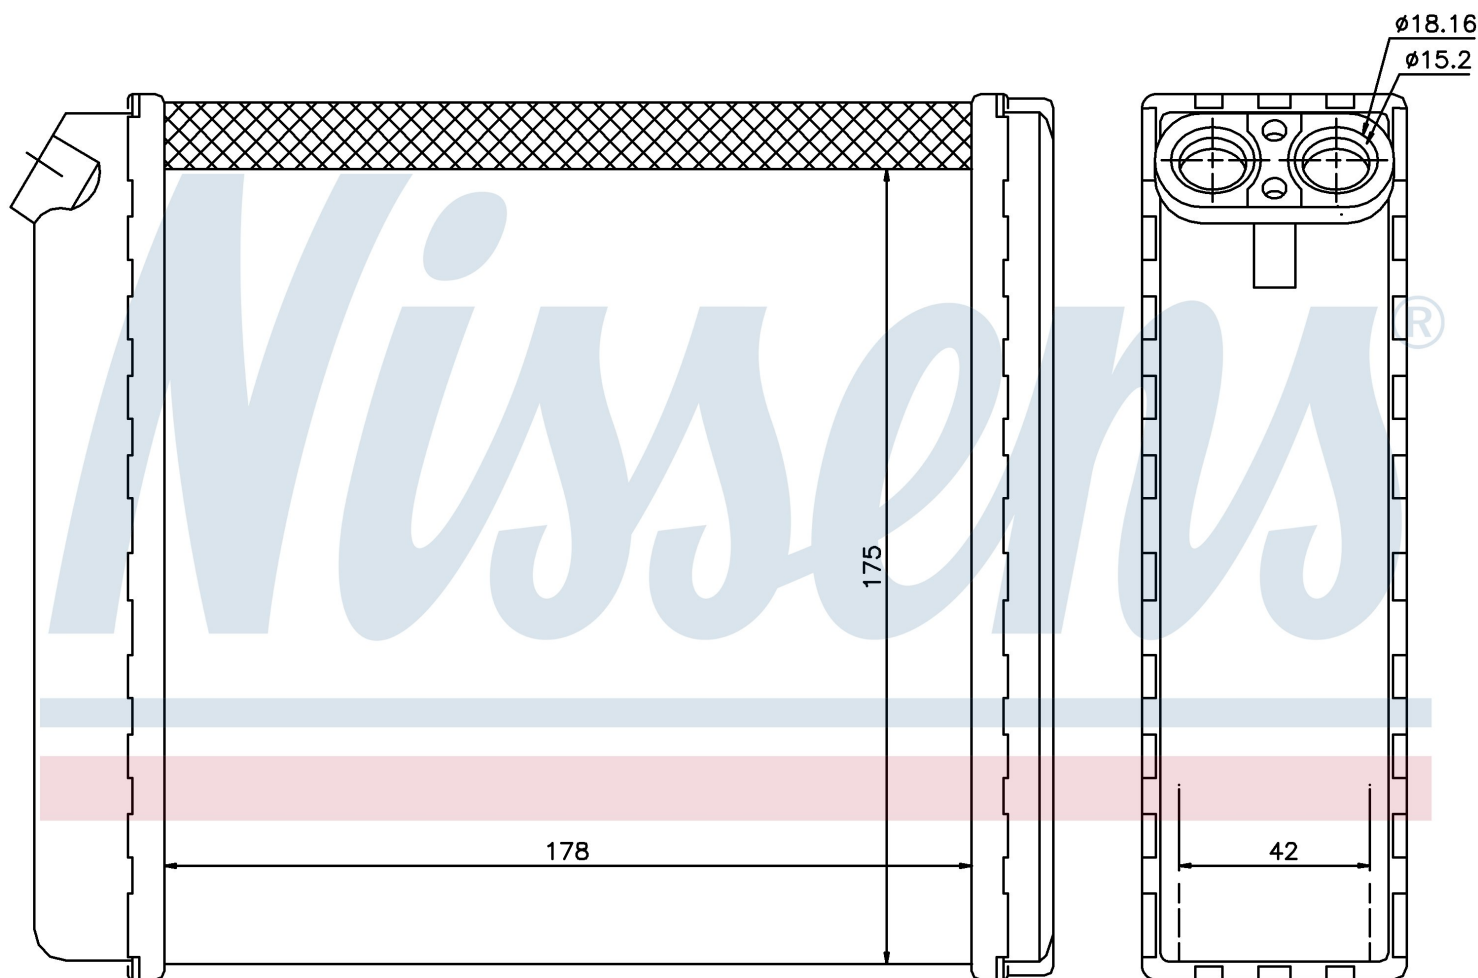

Номер продукта | 72636

Номер продукта 72636

Производитель	OPEL
Модельный ряд	CALIBRA (90-)
Модель	2.0 i
Коробка передач	Manual
Система А/С	With air conditioning
Топливо	Gasoline
Двигатель	C20NE
Вес брутто	0,86 kg
Период	3/1990->9/1993
Размер (В x Ш x Г)	178 x 175 x 42 mm
Материал	Mechanical aluminium
Оригинальные номера	
1843 106