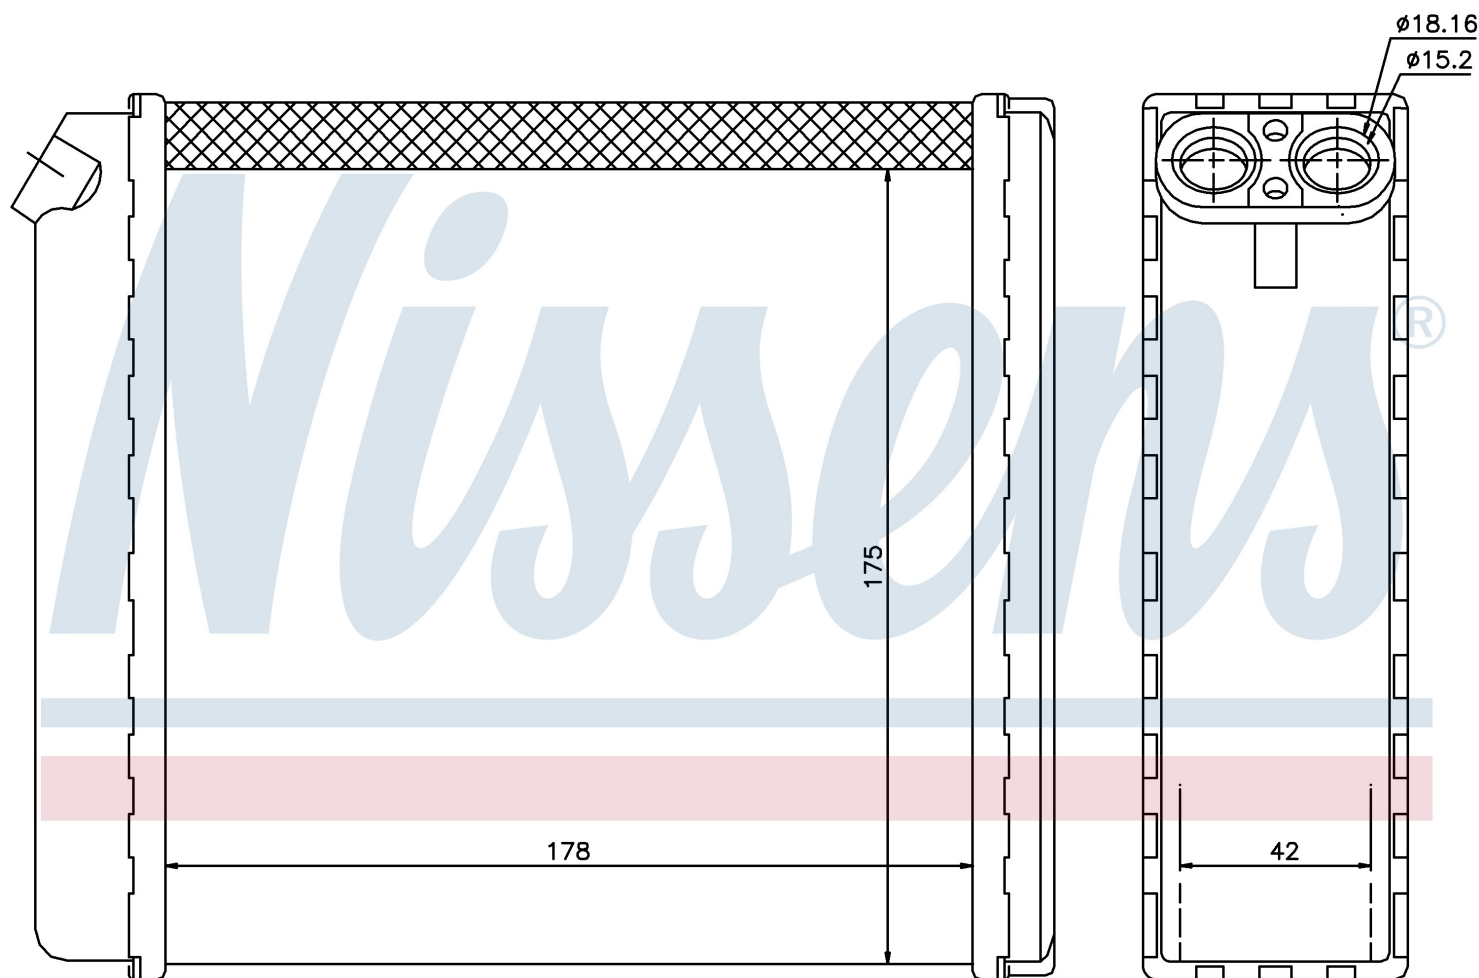

Номер продукта | 72636

Номер продукта 72636

Производитель	OPEL
Модельный ряд	CALIBRA (90-)
Модель	2.0 i
Коробка передач	Automatic
Система А/С	With air conditioning
Топливо	Gasoline
Двигатель	C20NE
Вес брутто	0,86 kg
Период	3/1990->8/1993
Размер (В x Ш x Г)	178 x 175 x 42 mm
Материал	Mechanical aluminium
Оригинальные номера	
1843 106