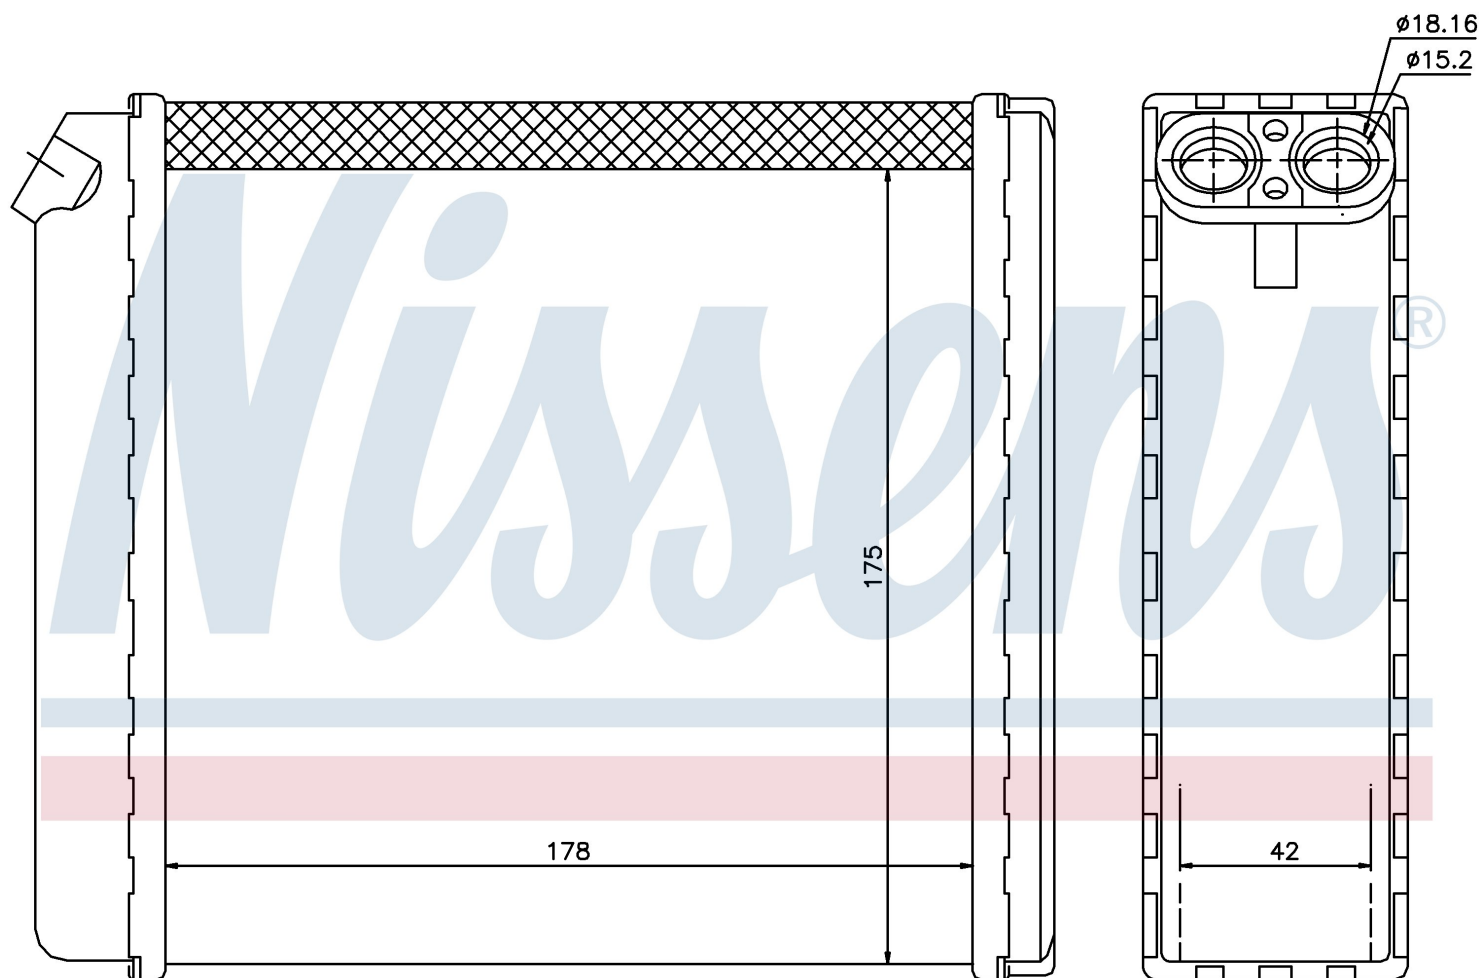

Номер продукта | 72636

Номер продукта 72636

Производитель	OPEL
Модельный ряд	VECTRA A (88-)
Модель	1.8 i
Коробка передач	Automatic
Система А/С	With air conditioning
Топливо	Gasoline
Двигатель	C18NZ
Вес брутто	0,86 kg
Период	9/1988->8/1993
Размер (В x Ш x Г)	178 x 175 x 42 mm
Материал	Mechanical aluminium
Оригинальные номера	
1843 106