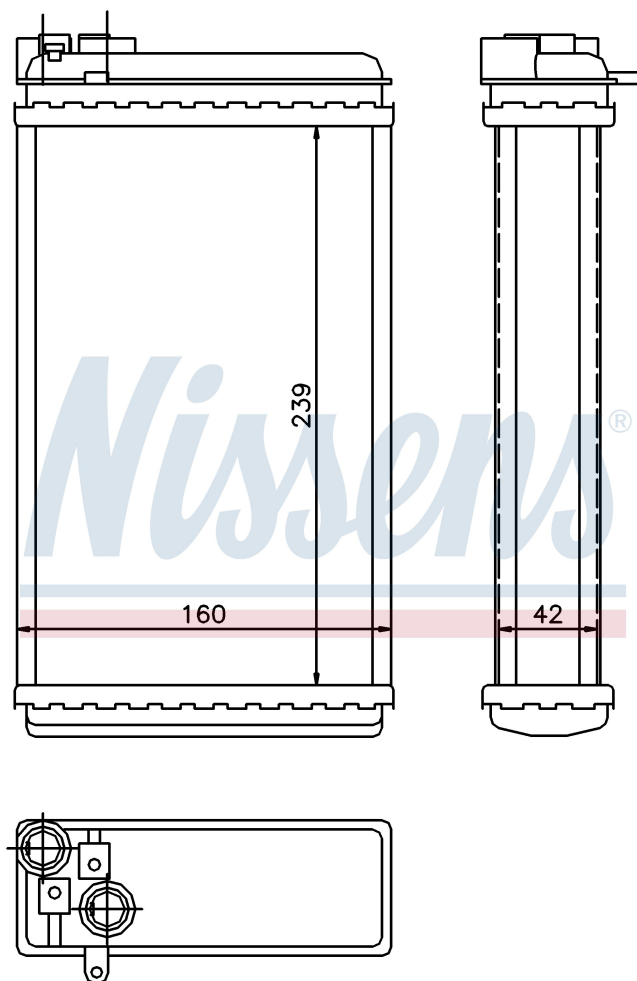

Номер продукта | 726461

Номер продукта 726461			
Производитель	OPEL		
Модельный ряд	OMEGA A (86-)		
Модель	2.3 TD		
Коробка передач	Manual		
Система А/С	With air conditioning		
Топливо	Diesel		
Двигатель	23YDT		
Вес брутто	0,68 kg		
Период	10/1986->5/1994		
Размер (В x Ш x Г)	239 x 160 x 42 mm		
Материал	Mechanical aluminium		
Оригинальные номера			
1618 044	1843 103	1618107	1618235
1806114	90229066	90273595	90510471