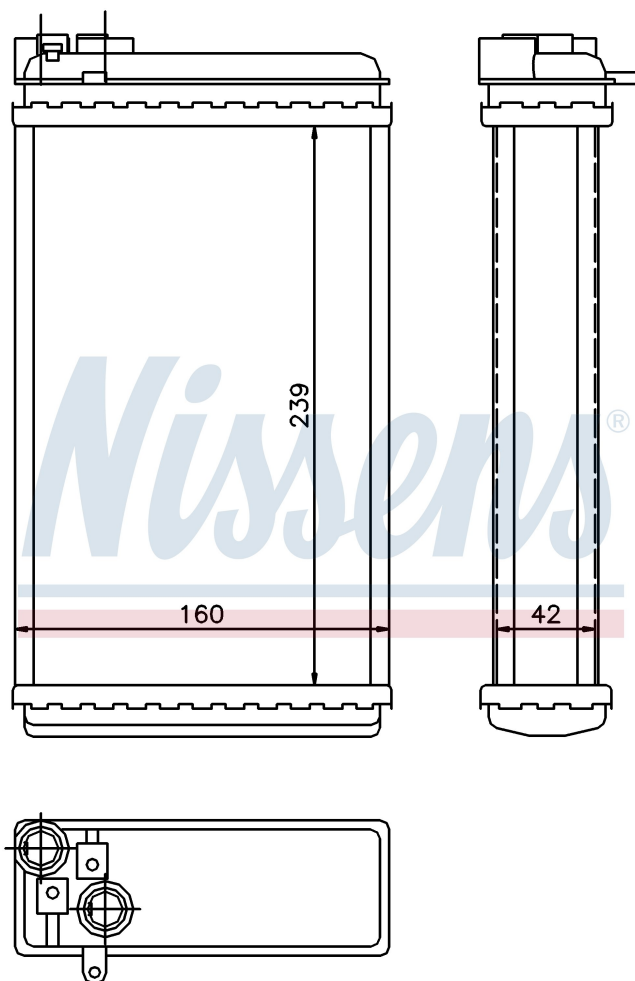

Номер продукта | 726461

Номер продукта 726461			
Производитель	OPEL		
Модельный ряд	OMEGA A (86-)		
Модель	2.3 TD		
Коробка передач	Manual		
Система А/С	With air conditioning		
Топливо	Diesel		
Двигатель	23YDT		
Вес брутто	0,68 kg		
Период	10/1986->5/1994		
Размер (В x Ш x Г)	239 x 160 x 42 mm		
Материал	Mechanical aluminium		
Оригинальные номера			
1618 044	1843 103	1618107	1618235
1806114	90229066	90273595	90510471