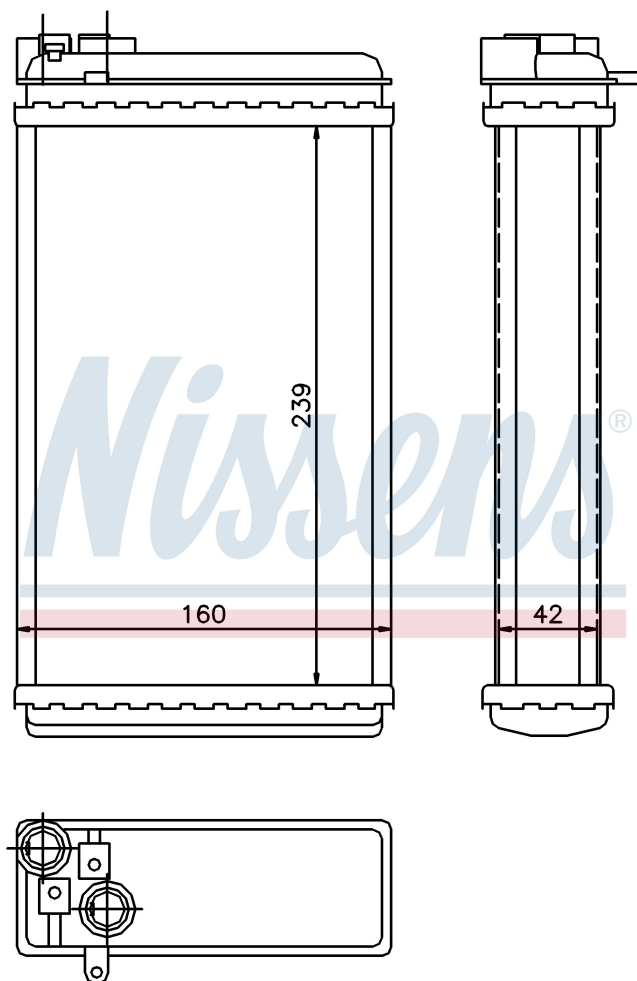

Номер продукта | 726461

Номер продукта 726461			
Производитель	OPEL		
Модельный ряд	OMEGA A (86-)		
Модель	2.3 TD		
Коробка передач	Manual		
Система А/С	With air conditioning		
Топливо	Diesel		
Двигатель	23DTR		
Вес брутто	0,68 kg		
Период	10/1986->5/1994		
Размер (В x Ш x Г)	239 x 160 x 42 mm		
Материал	Mechanical aluminium		
Оригинальные номера			
1618 044	1843 103	1618107	1618235
1806114	90229066	90273595	90510471