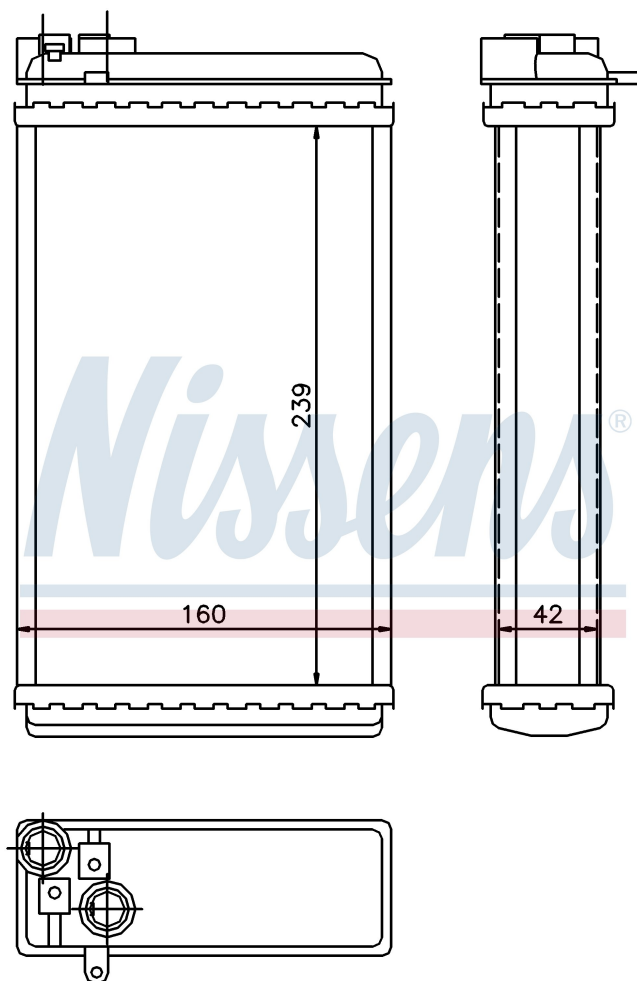

Номер продукта | 726461

Номер продукта 726461			
Производитель	OPEL		
Модельный ряд	OMEGA A (86-)		
Модель	2.6 i		
Коробка передач	Automatic		
Система А/С	With air conditioning		
Топливо	Gasoline		
Двигатель	C26NE		
Вес брутто	0,68 kg		
Период	10/1986->5/1994		
Размер (В x Ш x Г)	239 x 160 x 42 mm		
Материал	Mechanical aluminium		
Оригинальные номера			
1618 044	1843 103	1618107	1618235
1806114	90229066	90273595	90510471