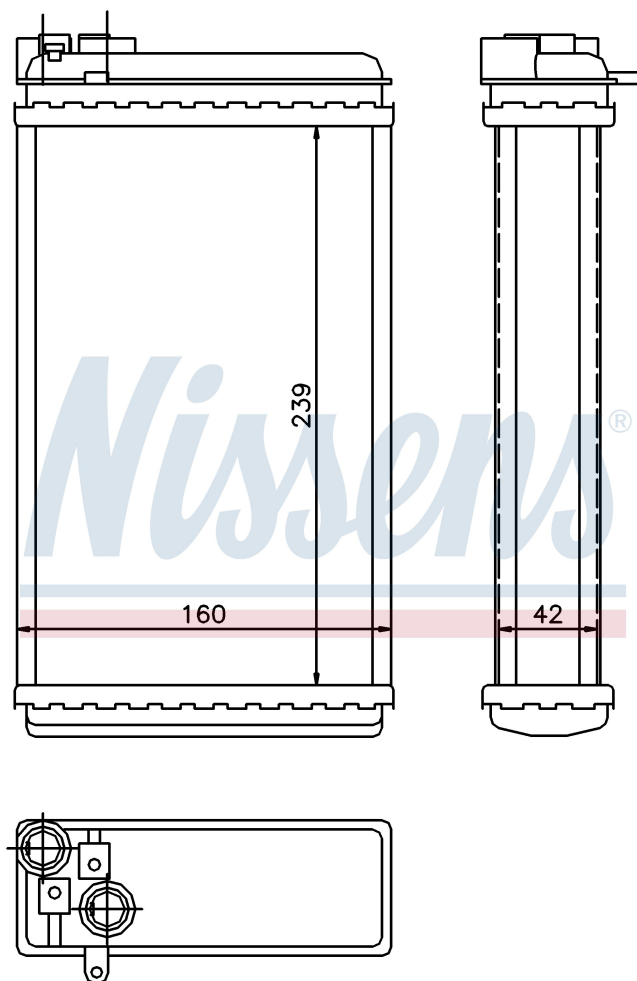

Номер продукта | 726461

Номер продукта 726461			
Производитель	OPEL		
Модельный ряд	OMEGA A (86-)		
Модель	3.0 i		
Коробка передач	Manual		
Система А/С	With air conditioning		
Топливо	Gasoline		
Двигатель	30NE/LE/SE		
Вес брутто	0,68 kg		
Период	10/1986->5/1994		
Размер (В x Ш x Г)	239 x 160 x 42 mm		
Материал	Mechanical aluminium		
Оригинальные номера			
1618 044	1843 103	1618107	1618235
1806114	90229066	90273595	90510471