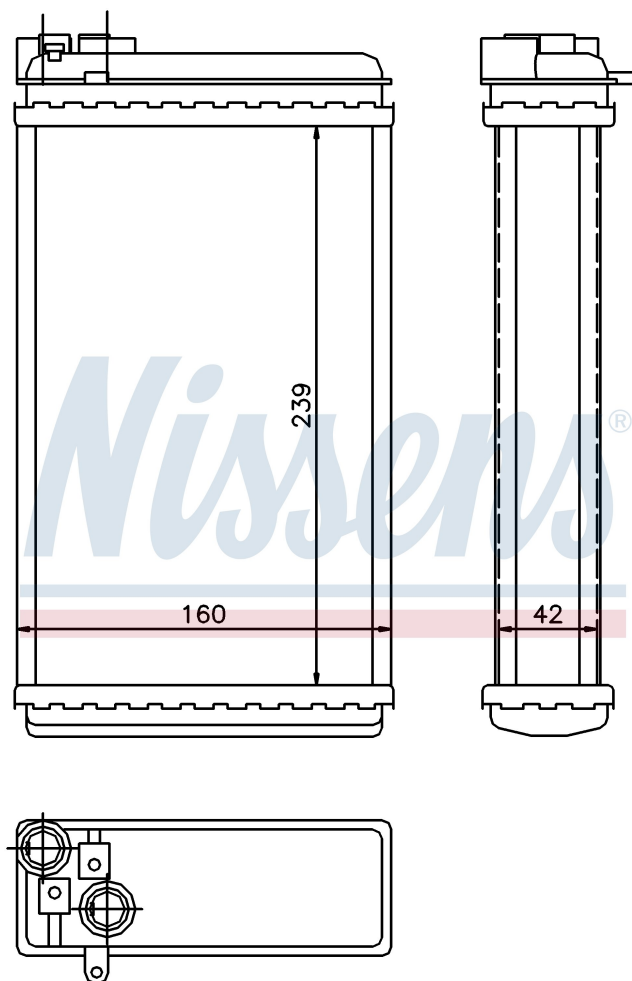

Номер продукта | 726461

Номер продукта 726461			
Производитель	OPEL		
Модельный ряд	OMEGA A (86-)		
Модель	2.4 i		
Коробка передач	Automatic		
Система А/С	With air conditioning		
Топливо	Gasoline		
Двигатель	C24NE		
Вес брутто	0,68 kg		
Период	10/1986->5/1994		
Размер (В x Ш x Г)	239 x 160 x 42 mm		
Материал	Mechanical aluminium		
Оригинальные номера			
1618 044	1843 103	1618107	1618235
1806114	90229066	90273595	90510471