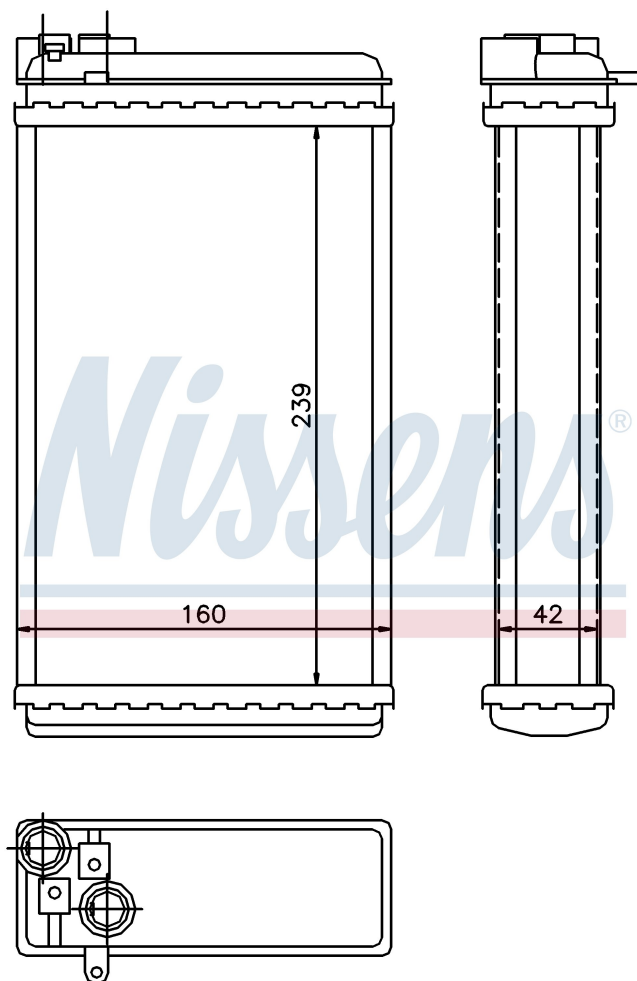

Номер продукта | 726461

Номер продукта 726461			
Производитель	OPEL		
Модельный ряд	OMEGA A (86-)		
Модель	2.3 D		
Коробка передач	Manual		
Система А/С	With air conditioning		
Топливо	Diesel		
Двигатель	23YD		
Вес брутто	0,68 kg		
Период	10/1986->5/1994		
Размер (В x Ш x Г)	239 x 160 x 42 mm		
Материал	Mechanical aluminium		
Оригинальные номера			
1618 044	1843 103	1618107	1618235
1806114	90229066	90273595	90510471