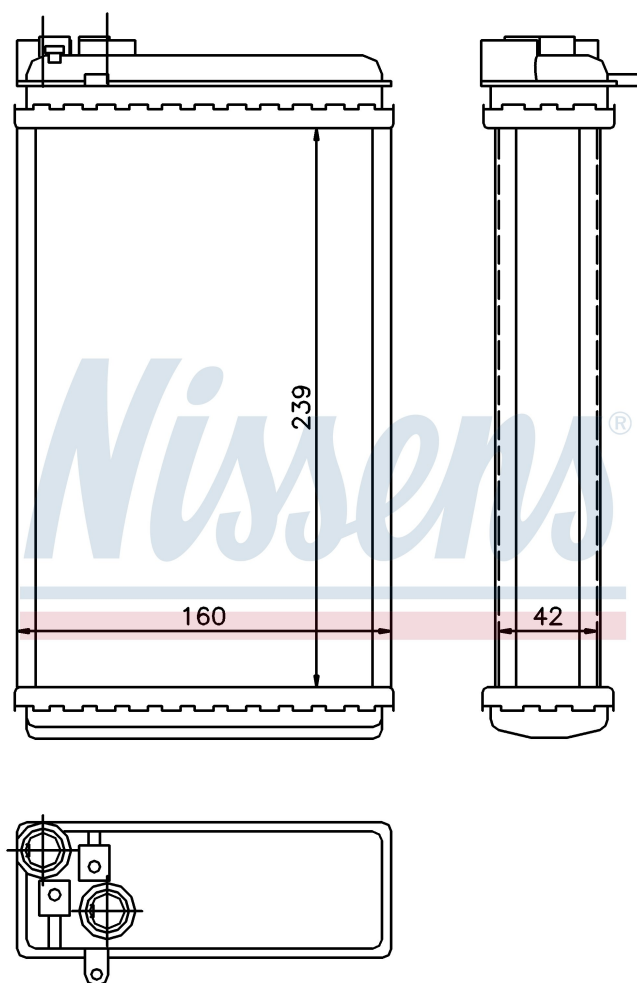

Номер продукта | 726461

Номер продукта 726461			
Производитель	OPEL		
Модельный ряд	OMEGA A (86-)		
Модель	3.6 i LOTUS		
Коробка передач	Automatic		
Система А/С	With air conditioning		
Топливо	Gasoline		
Двигатель	C36GET		
Вес брутто	0,68 kg		
Период	10/1986->5/1994		
Размер (В x Ш x Г)	239 x 160 x 42 mm		
Материал	Mechanical aluminium		
Оригинальные номера			
1618 044	1843 103	1618107	1618235
1806114	90229066	90273595	90510471