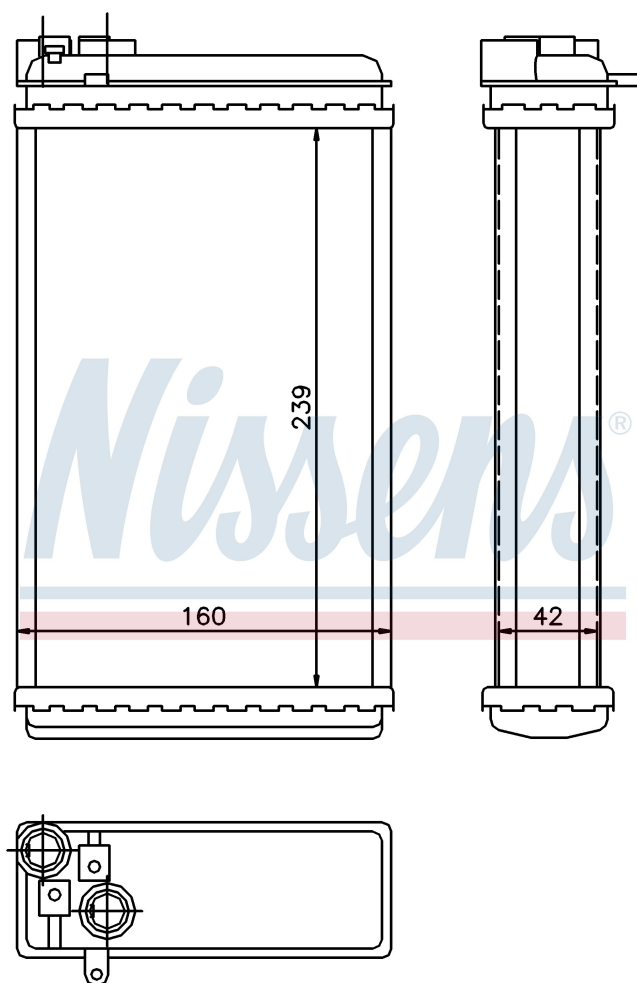

Номер продукта | 726461

Номер продукта 726461			
Производитель	OPEL		
Модельный ряд	OMEGA A (86-)		
Модель	2.0 i		
Коробка передач	Manual/Automatic		
Система А/С	With air conditioning		
Топливо	Gasoline		
Двигатель	C20NE		
Вес брутто	0,68 kg		
Период	10/1986->5/1994		
Размер (В x Ш x Г)	239 x 160 x 42 mm		
Материал	Mechanical aluminium		
Оригинальные номера			
1618 044	1843 103	1618107	1618235
1806114	90229066	90273595	90510471