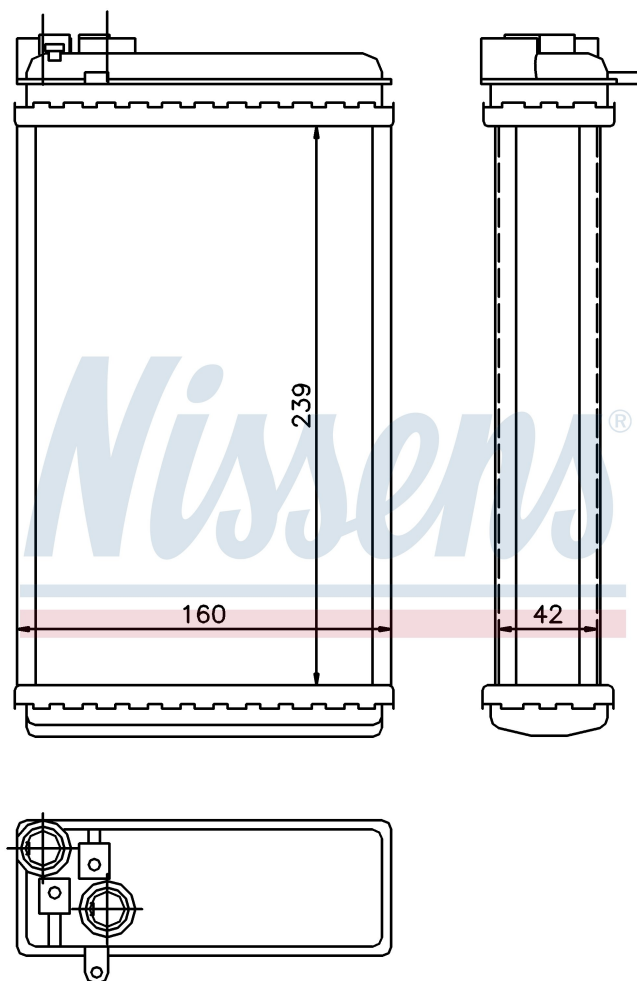

Номер продукта | 726461

Номер продукта 726461			
Производитель	OPEL		
Модельный ряд	OMEGA A (86-)		
Модель	1.8		
Коробка передач	Automatic		
Система А/С	Without air conditioning		
Топливо	Gasoline		
Двигатель	18NV/NVR		
Вес брутто	0,68 kg		
Период	10/1986->5/1994		
Размер (В x Ш x Г)	239 x 160 x 42 mm		
Материал	Mechanical aluminium		
Оригинальные номера			
1618 044	1843 103	1618107	1618235
1806114	90229066	90273595	90510471