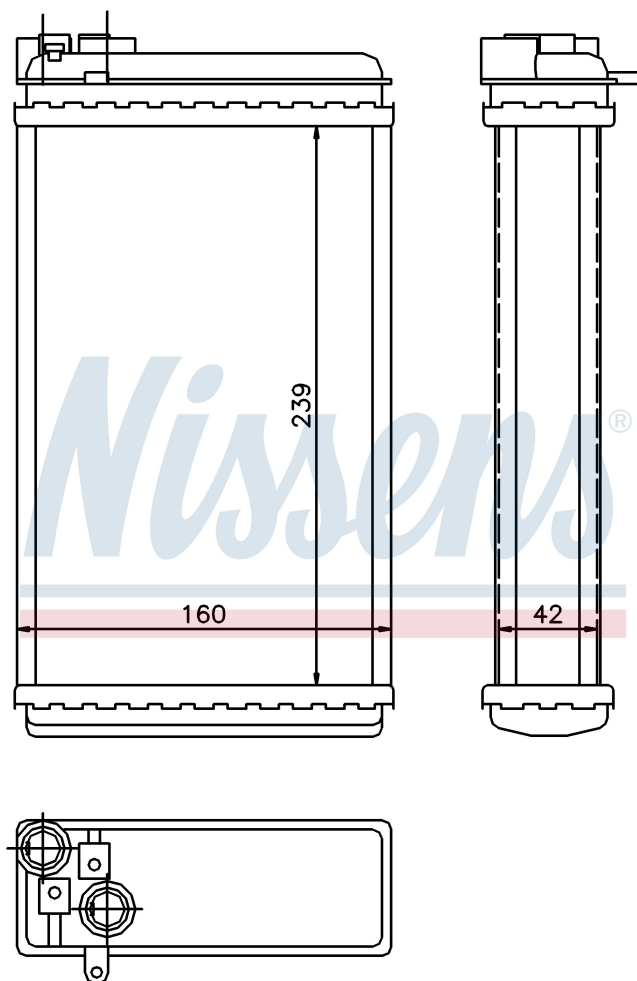

Номер продукта | 726461

Номер продукта 726461			
Производитель	OPEL		
Модельный ряд	OMEGA A (86-)		
Модель	2.6 i		
Коробка передач	Manual		
Система А/С	With air conditioning		
Топливо	Gasoline		
Двигатель	C26NE		
Вес брутто	0,68 kg		
Период	10/1986->5/1994		
Размер (В x Ш x Г)	239 x 160 x 42 mm		
Материал	Mechanical aluminium		
Оригинальные номера			
1618 044	1843 103	1618107	1618235
1806114	90229066	90273595	90510471