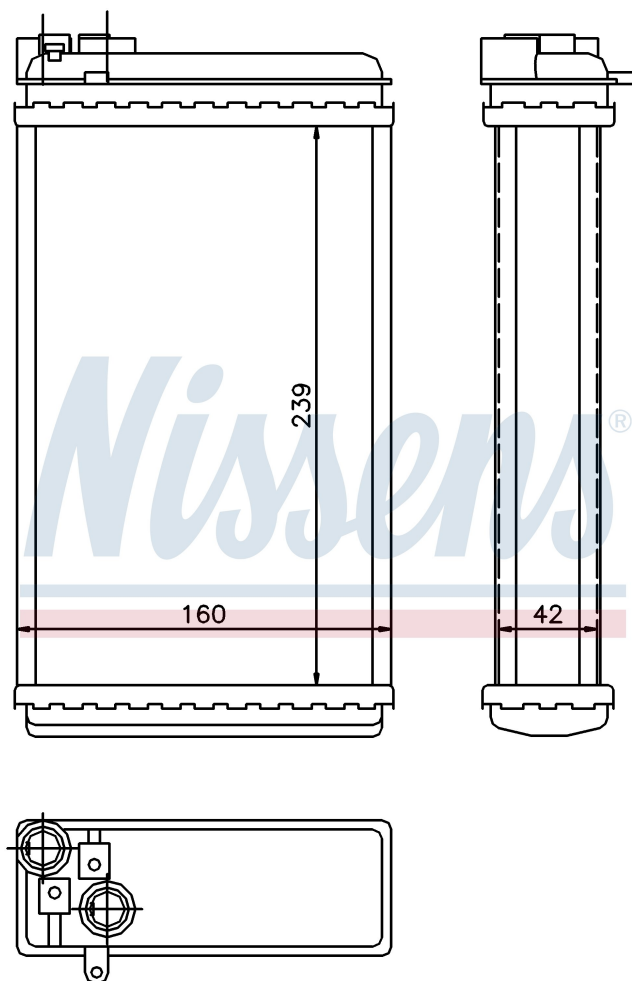

Номер продукта | 726461

Номер продукта 726461			
Производитель	OPEL		
Модельный ряд	OMEGA A (86-)		
Модель	2.0 i		
Коробка передач	Automatic		
Система А/С	Without air conditioning		
Топливо	Gasoline		
Двигатель	C20NE		
Вес брутто	0,68 kg		
Период	10/1986->5/1994		
Размер (В x Ш x Г)	239 x 160 x 42 mm		
Материал	Mechanical aluminium		
Оригинальные номера			
1618 044	1843 103	1618107	1618235
1806114	90229066	90273595	90510471