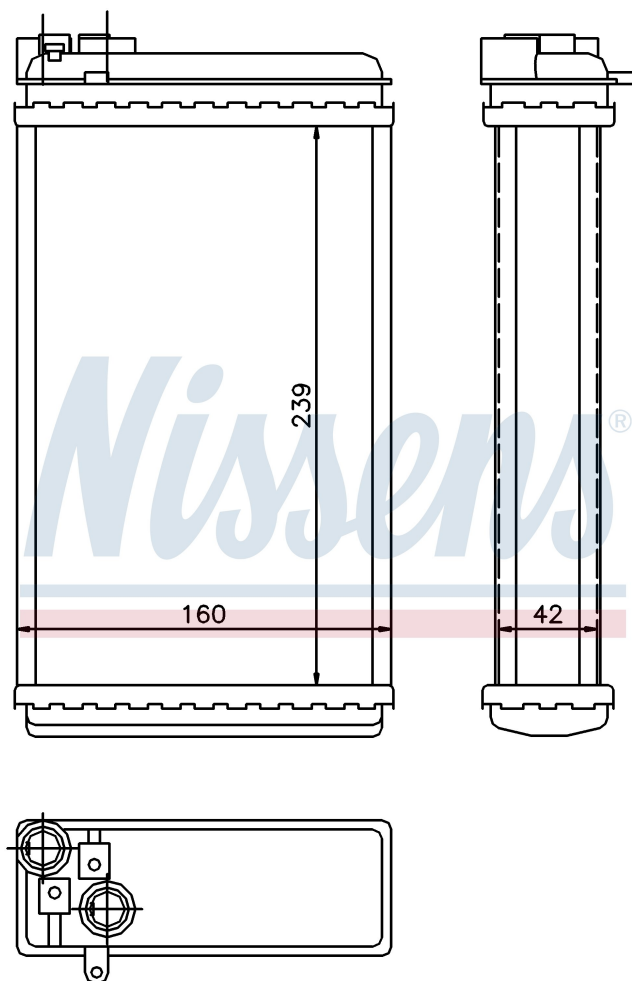

Номер продукта | 726461

Номер продукта 726461			
Производитель	OPEL		
Модельный ряд	OMEGA A (86-)		
Модель	2.0		
Коробка передач	Manual		
Система А/С	Without air conditioning		
Топливо	Gasoline		
Двигатель	20SE		
Вес брутто	0,68 kg		
Период	10/1986->5/1994		
Размер (В x Ш x Г)	239 x 160 x 42 mm		
Материал	Mechanical aluminium		
Оригинальные номера			
1618 044	1843 103	1618107	1618235
1806114	90229066	90273595	90510471