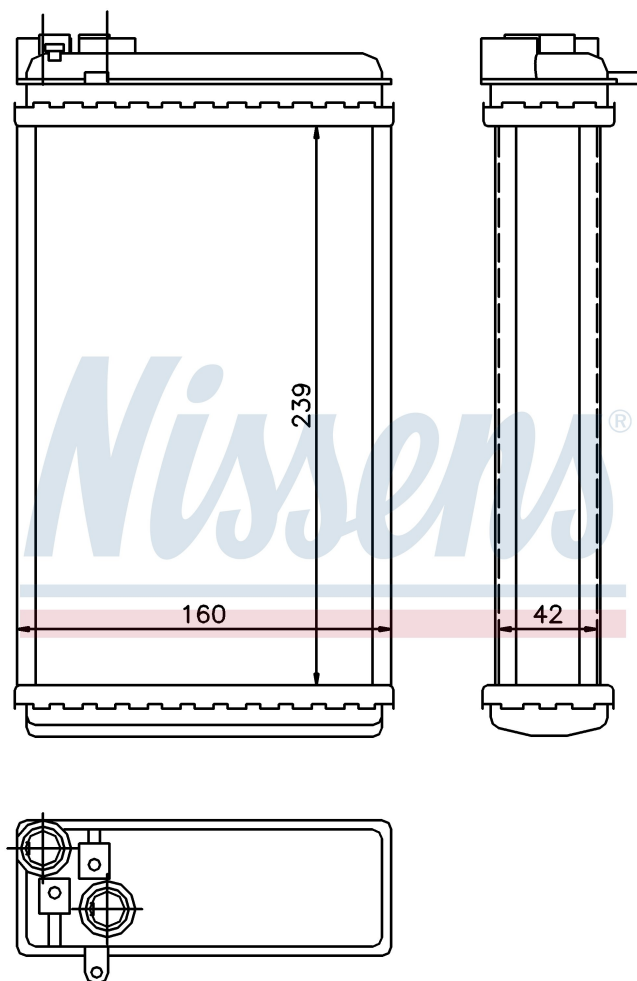

Номер продукта | 726461

Номер продукта 726461			
Производитель	OPEL		
Модельный ряд	OMEGA A (86-)		
Модель	2.0 i		
Коробка передач	Automatic		
Система А/С	Without air conditioning		
Топливо	Gasoline		
Двигатель	C20NE		
Вес брутто	0,68 kg		
Период	10/1986->5/1994		
Размер (В x Ш x Г)	239 x 160 x 42 mm		
Материал	Mechanical aluminium		
Оригинальные номера			
1618 044	1843 103	1618107	1618235
1806114	90229066	90273595	90510471