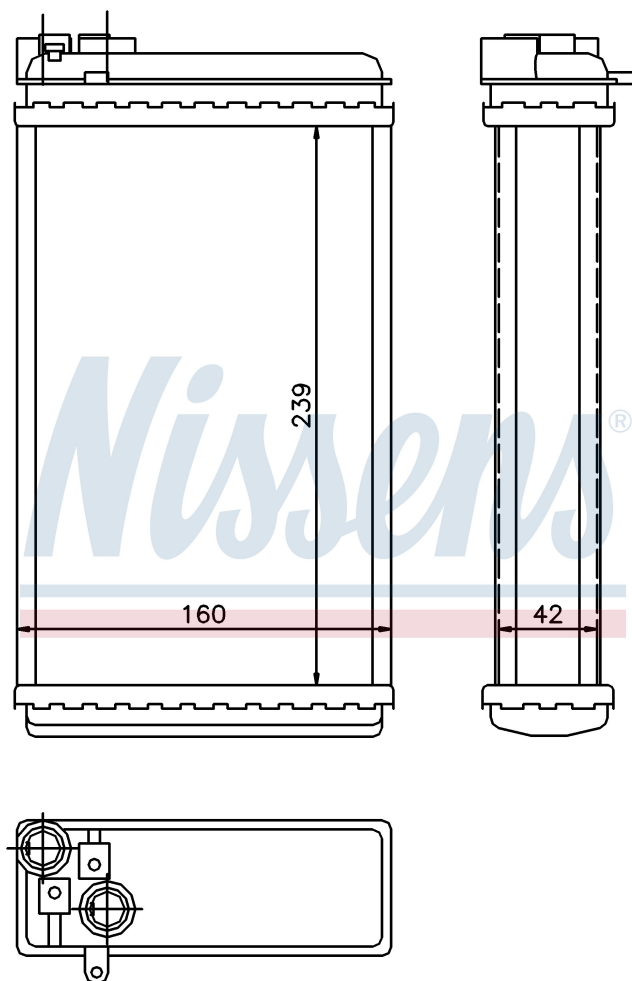

Номер продукта | 726461

Номер продукта 726461			
Производитель	OPEL		
Модельный ряд	OMEGA A (86-)		
Модель	1.8		
Коробка передач	Automatic		
Система А/С	Without air conditioning		
Топливо	Gasoline		
Двигатель	18NV/NVR		
Вес брутто	0,68 kg		
Период	10/1986->5/1994		
Размер (В x Ш x Г)	239 x 160 x 42 mm		
Материал	Mechanical aluminium		
Оригинальные номера			
1618 044	1843 103	1618107	1618235
1806114	90229066	90273595	90510471