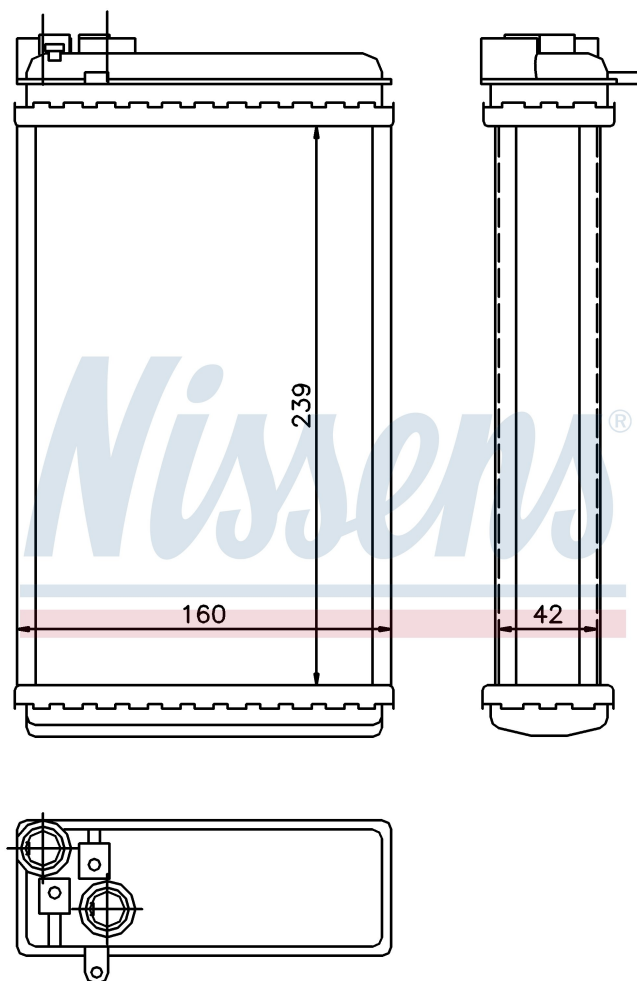

Номер продукта | 726461

Номер продукта 726461			
Производитель	OPEL		
Модельный ряд	SENATOR B (87-)		
Модель	2.6 i		
Коробка передач	Manual		
Система А/С	With air conditioning		
Топливо	Gasoline		
Двигатель	C26NE		
Вес брутто	0,68 kg		
Период	10/1986->5/1994		
Размер (В x Ш x Г)	239 x 160 x 42 mm		
Материал	Mechanical aluminium		
Оригинальные номера			
1618 044	1843 103	1618107	1618235
1806114	90229066	90273595	90510471