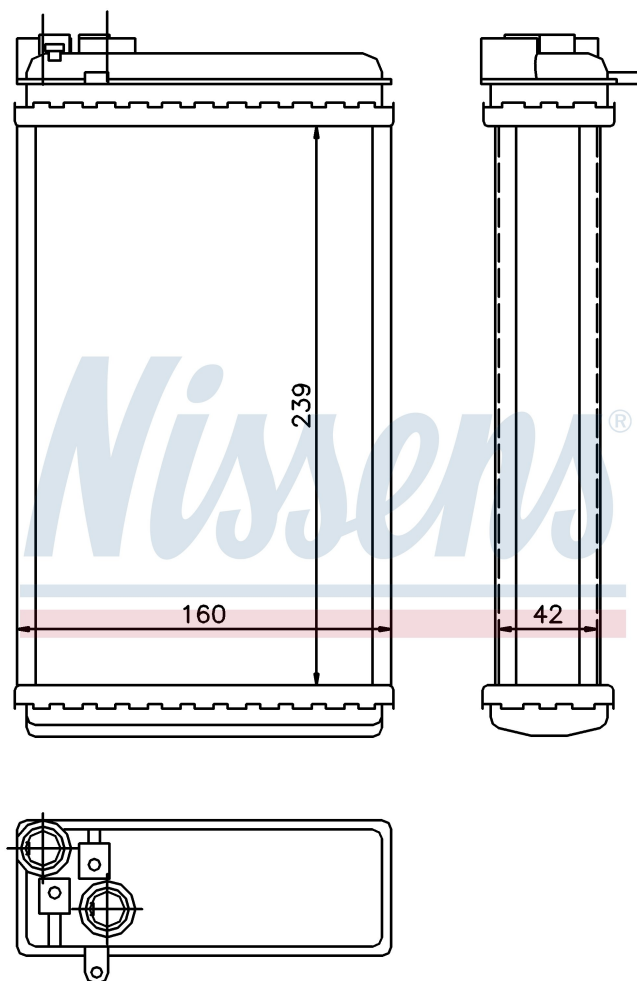

Номер продукта | 726461

Номер продукта 726461			
Производитель	OPEL		
Модельный ряд	OMEGA A (86-)		
Модель	2.0		
Коробка передач	Manual		
Система А/С	Without air conditioning		
Топливо	Gasoline		
Двигатель	20SE		
Вес брутто	0,68 kg		
Период	10/1986->5/1994		
Размер (В x Ш x Г)	239 x 160 x 42 mm		
Материал	Mechanical aluminium		
Оригинальные номера			
1618 044	1843 103	1618107	1618235
1806114	90229066	90273595	90510471