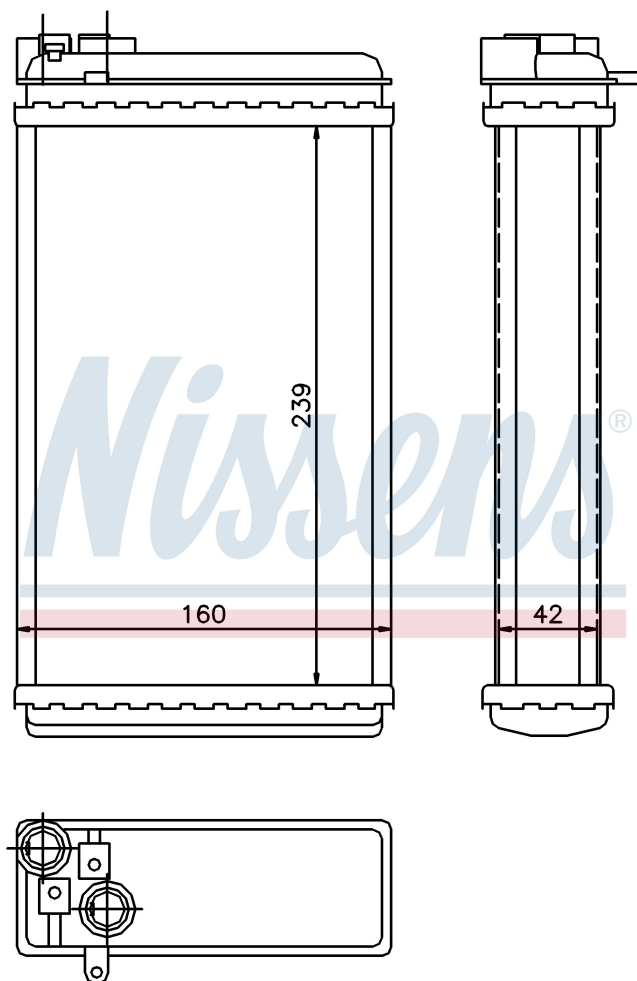

Номер продукта | 726461

Номер продукта 726461			
Производитель	OPEL		
Модельный ряд	SENATOR B (87-)		
Модель	2.6 i		
Коробка передач	Automatic		
Система А/С	With air conditioning		
Топливо	Gasoline		
Двигатель	C26NE		
Вес брутто	0,68 kg		
Период	10/1986->5/1994		
Размер (В x Ш x Г)	239 x 160 x 42 mm		
Материал	Mechanical aluminium		
Оригинальные номера			
1618 044	1843 103	1618107	1618235
1806114	90229066	90273595	90510471