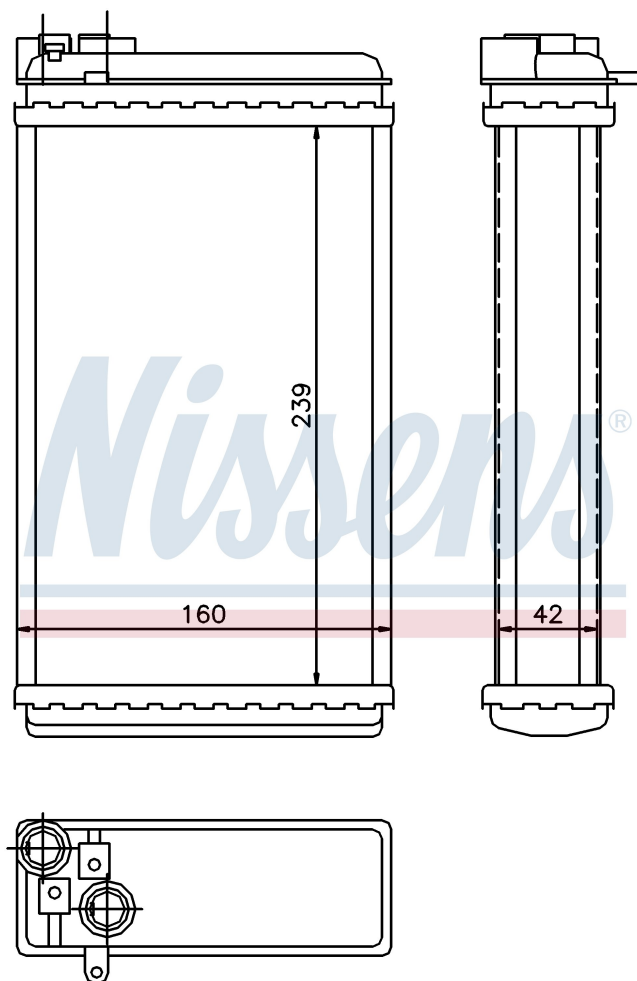

Номер продукта | 726461

Номер продукта 726461			
Производитель	OPEL		
Модельный ряд	OMEGA A (86-)		
Модель	2.4 i		
Коробка передач	Manual		
Система А/С	With air conditioning		
Топливо	Gasoline		
Двигатель	C24NE		
Вес брутто	0,68 kg		
Период	10/1986->5/1994		
Размер (В x Ш x Г)	239 x 160 x 42 mm		
Материал	Mechanical aluminium		
Оригинальные номера			
1618 044	1843 103	1618107	1618235
1806114	90229066	90273595	90510471