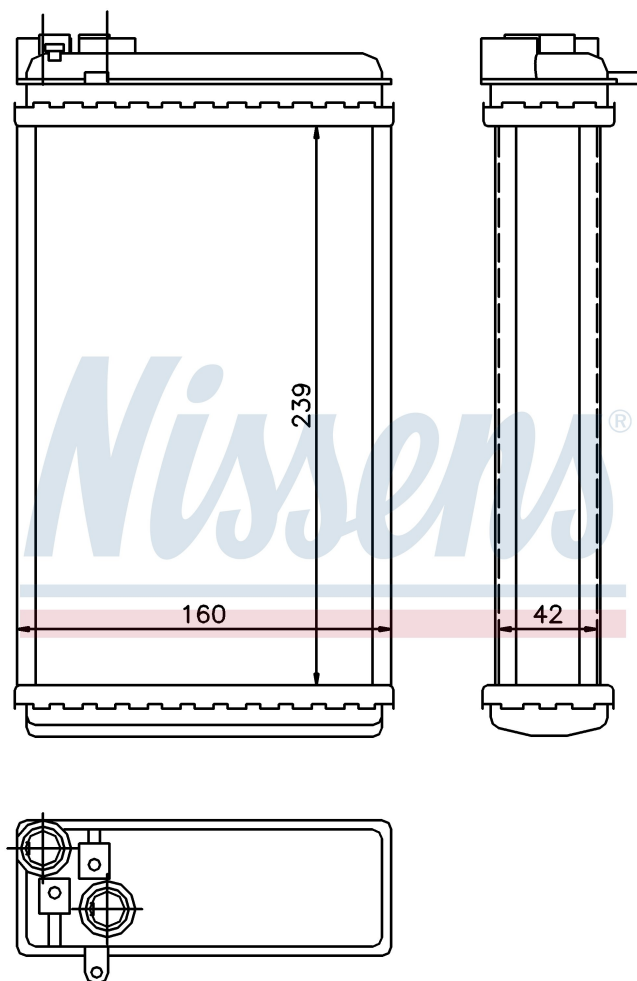

Номер продукта | 726461

Номер продукта 726461			
Производитель	OPEL		
Модельный ряд	OMEGA A (86-)		
Модель	3.0 i		
Коробка передач	Automatic		
Система А/С	With air conditioning		
Топливо	Gasoline		
Двигатель	30NE/LE/SE		
Вес брутто	0,68 kg		
Период	10/1986->5/1994		
Размер (В x Ш x Г)	239 x 160 x 42 mm		
Материал	Mechanical aluminium		
Оригинальные номера			
1618 044	1843 103	1618107	1618235
1806114	90229066	90273595	90510471