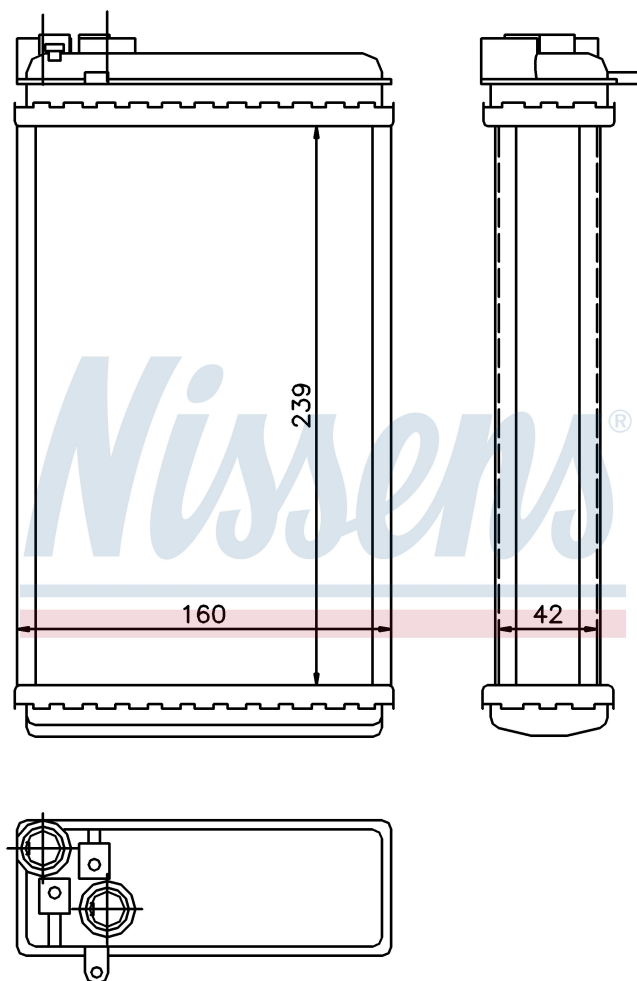

Номер продукта | 726461

Номер продукта 726461			
Производитель	OPEL		
Модельный ряд	OMEGA A (86-)		
Модель	1.8		
Коробка передач	Manual		
Система А/С	Without air conditioning		
Топливо	Gasoline		
Двигатель	18NV/NVR		
Вес брутто	0,68 kg		
Период	10/1986->5/1994		
Размер (В x Ш x Г)	239 x 160 x 42 mm		
Материал	Mechanical aluminium		
Оригинальные номера			
1618 044	1843 103	1618107	1618235
1806114	90229066	90273595	90510471