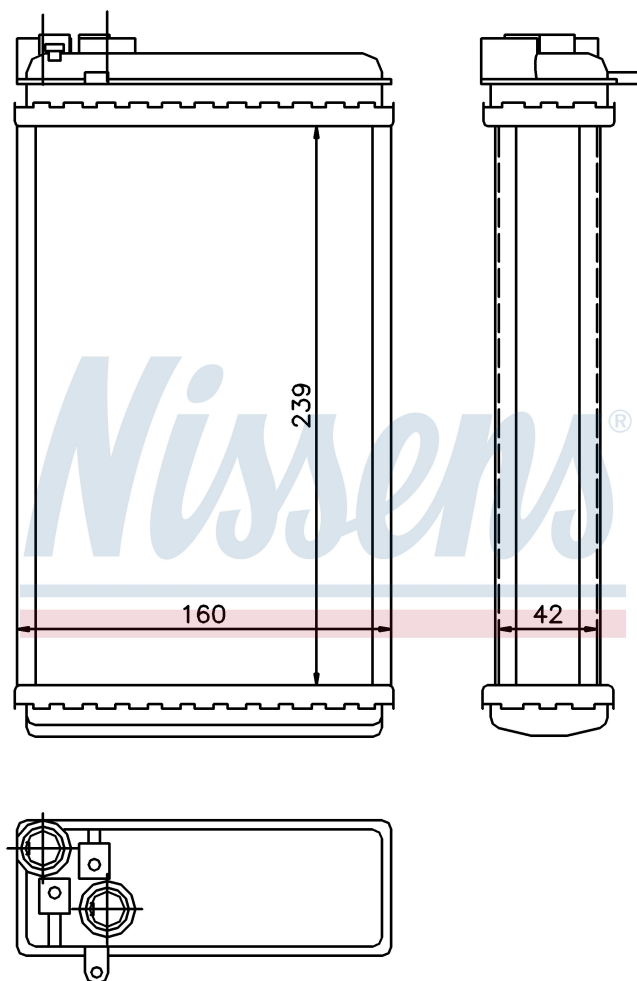

Номер продукта | 726461

Номер продукта 726461			
Производитель	OPEL		
Модельный ряд	OMEGA A (86-)		
Модель	2.3 TD		
Коробка передач	Automatic		
Система А/С	With air conditioning		
Топливо	Diesel		
Двигатель	23YDT		
Вес брутто	0,68 kg		
Период	10/1986->5/1994		
Размер (В x Ш x Г)	239 x 160 x 42 mm		
Материал	Mechanical aluminium		
Оригинальные номера			
1618 044	1843 103	1618107	1618235
1806114	90229066	90273595	90510471