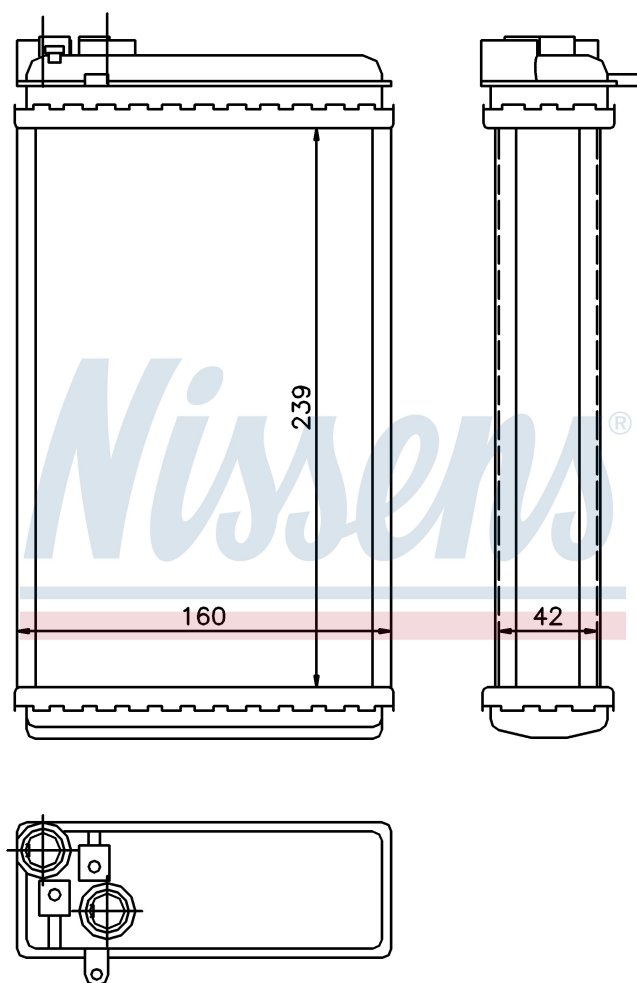

Номер продукта | 726461

Номер продукта 726461			
Производитель	OPEL		
Модельный ряд	OMEGA A (86-)		
Модель	2.3 D		
Коробка передач	Automatic		
Система А/С	With air conditioning		
Топливо	Diesel		
Двигатель	23YD		
Вес брутто	0,68 kg		
Период	10/1986->5/1994		
Размер (В x Ш x Г)	239 x 160 x 42 mm		
Материал	Mechanical aluminium		
Оригинальные номера			
1618 044	1843 103	1618107	1618235
1806114	90229066	90273595	90510471