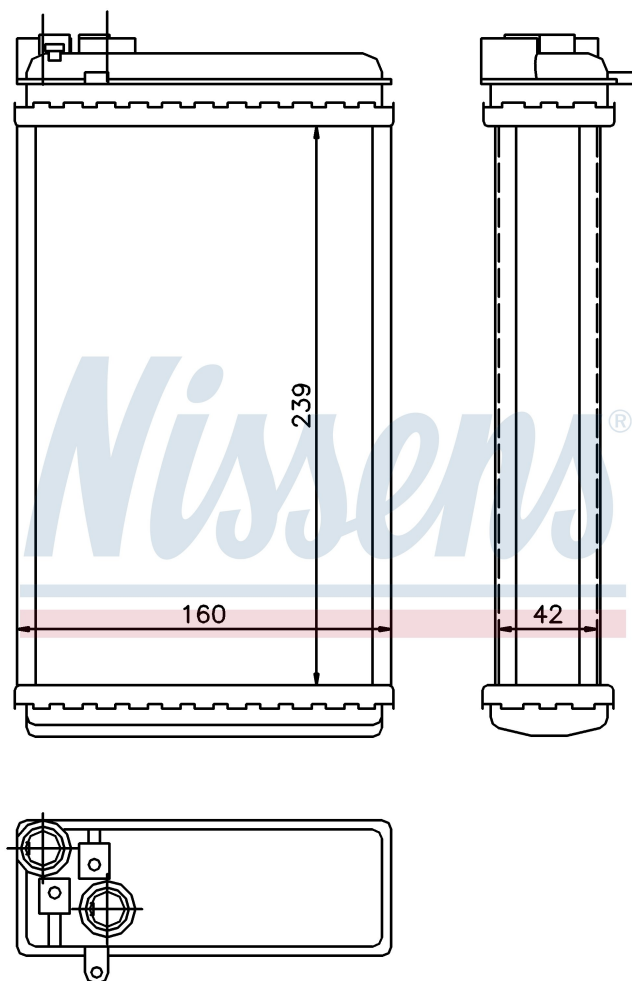

Номер продукта | 726461

Номер продукта 726461			
Производитель	OPEL		
Модельный ряд	OMEGA A (86-)		
Модель	1.8		
Коробка передач	Manual		
Система А/С	Without air conditioning		
Топливо	Gasoline		
Двигатель	18NV/NVR		
Вес брутто	0,68 kg		
Период	10/1986->5/1994		
Размер (В x Ш x Г)	239 x 160 x 42 mm		
Материал	Mechanical aluminium		
Оригинальные номера			
1618 044	1843 103	1618107	1618235
1806114	90229066	90273595	90510471