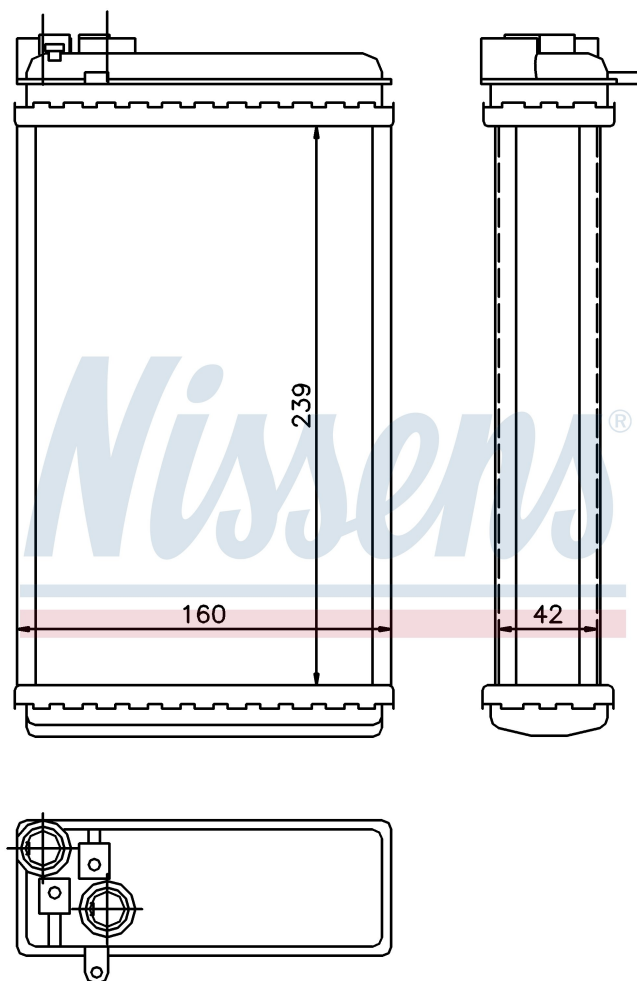

Номер продукта | 726461

Номер продукта 726461			
Производитель	OPEL		
Модельный ряд	SENATOR B (87-)		
Модель	2.5 i		
Коробка передач	Manual		
Система А/С	With air conditioning		
Топливо	Gasoline		
Двигатель	25NE		
Вес брутто	0,68 kg		
Период	10/1986->5/1994		
Размер (В x Ш x Г)	239 x 160 x 42 mm		
Материал	Mechanical aluminium		
Оригинальные номера			
1618 044	1843 103	1618107	1618235
1806114	90229066	90273595	90510471