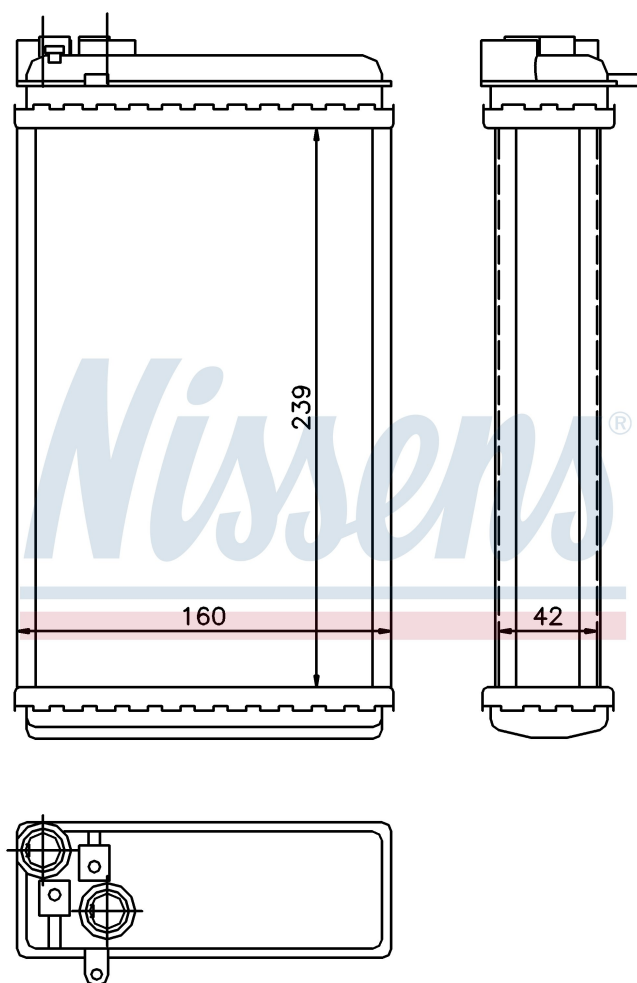

Номер продукта | 726461

Номер продукта 726461			
Производитель	OPEL		
Модельный ряд	OMEGA A (86-)		
Модель	2.3 TD		
Коробка передач	Automatic		
Система А/С	With air conditioning		
Топливо	Diesel		
Двигатель	23YDT		
Вес брутто	0,68 kg		
Период	10/1986->5/1994		
Размер (В x Ш x Г)	239 x 160 x 42 mm		
Материал	Mechanical aluminium		
Оригинальные номера			
1618 044	1843 103	1618107	1618235
1806114	90229066	90273595	90510471