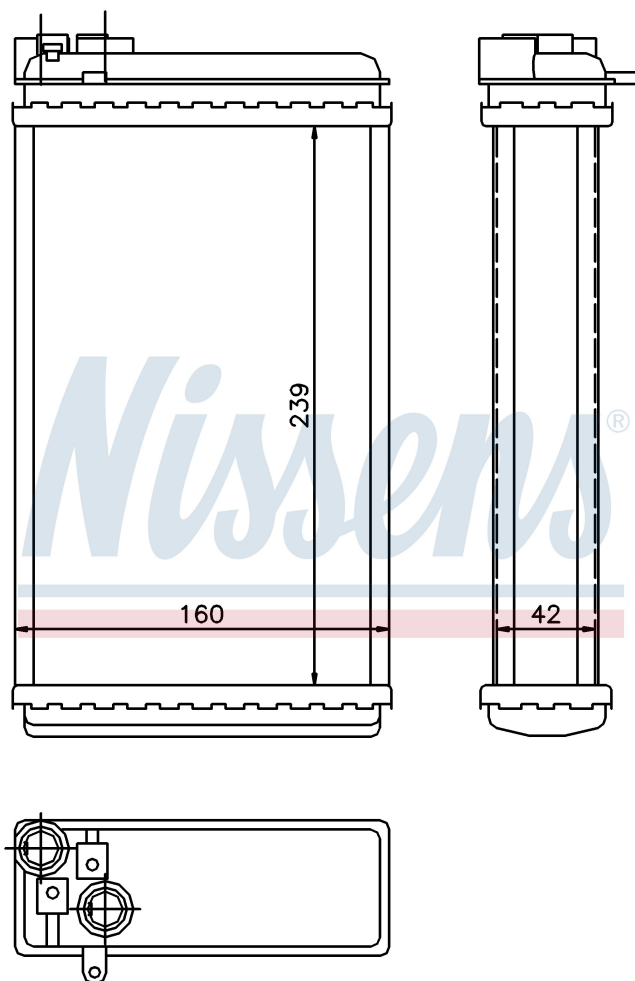

Номер продукта | 726461

Номер продукта 726461			
Производитель	OPEL		
Модельный ряд	OMEGA A (86-)		
Модель	2.0 i		
Коробка передач	Manual		
Система А/С	Without air conditioning		
Топливо	Gasoline		
Двигатель	C20NE		
Вес брутто	0,68 kg		
Период	10/1986->5/1994		
Размер (В x Ш x Г)	239 x 160 x 42 mm		
Материал	Mechanical aluminium		
Оригинальные номера			
1618 044	1843 103	1618107	1618235
1806114	90229066	90273595	90510471