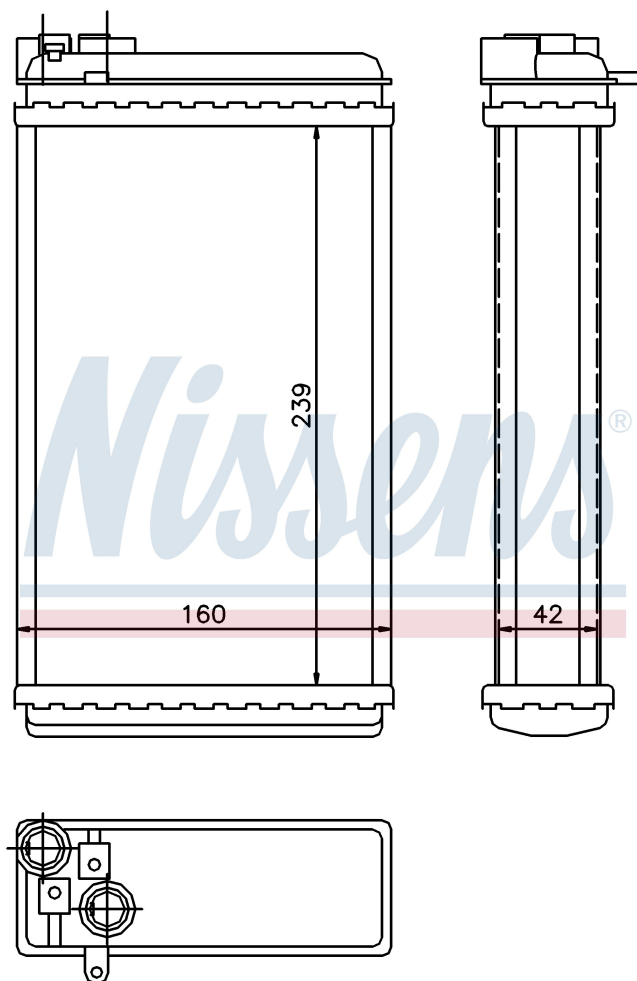

Номер продукта | 726461

Номер продукта 726461			
Производитель	OPEL		
Модельный ряд	OMEGA A (86-)		
Модель	1.8 i		
Коробка передач	Automatic		
Система А/С	Without air conditioning		
Топливо	Gasoline		
Двигатель	18SEH		
Вес брутто	0,68 kg		
Период	10/1986->5/1994		
Размер (В x Ш x Г)	239 x 160 x 42 mm		
Материал	Mechanical aluminium		
Оригинальные номера			
1618 044	1843 103	1618107	1618235
1806114	90229066	90273595	90510471