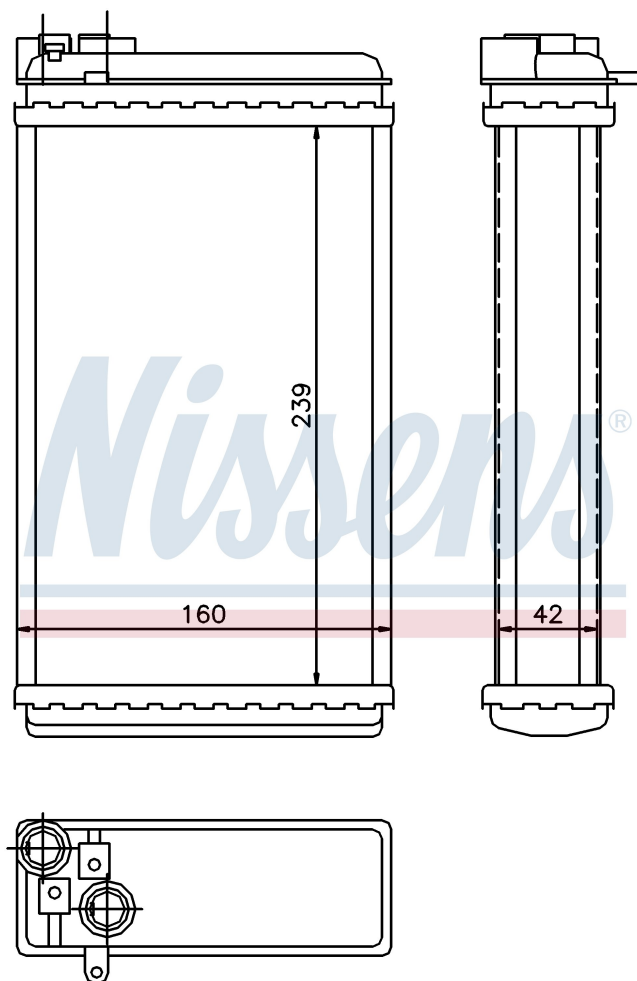

Номер продукта | 726461

Номер продукта 726461			
Производитель	OPEL		
Модельный ряд	SENATOR B (87-)		
Модель	2.5 i		
Коробка передач	Automatic		
Система А/С	With air conditioning		
Топливо	Gasoline		
Двигатель	25NE		
Вес брутто	0,68 kg		
Период	10/1986->5/1994		
Размер (В x Ш x Г)	239 x 160 x 42 mm		
Материал	Mechanical aluminium		
Оригинальные номера			
1618 044	1843 103	1618107	1618235
1806114	90229066	90273595	90510471