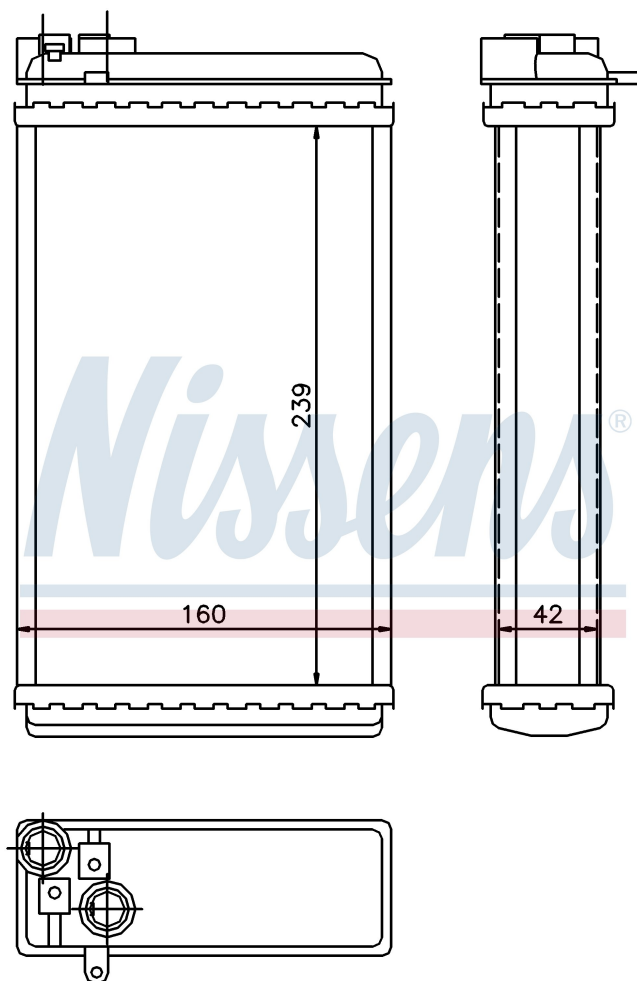

Номер продукта | 726461

Номер продукта 726461			
Производитель	OPEL		
Модельный ряд	SENATOR B (87-)		
Модель	3.0 i		
Коробка передач	Automatic		
Система А/С	With air conditioning		
Топливо	Gasoline		
Двигатель	30NE/LE/SE		
Вес брутто	0,68 kg		
Период	10/1986->5/1994		
Размер (В x Ш x Г)	239 x 160 x 42 mm		
Материал	Mechanical aluminium		
Оригинальные номера			
1618 044	1843 103	1618107	1618235
1806114	90229066	90273595	90510471