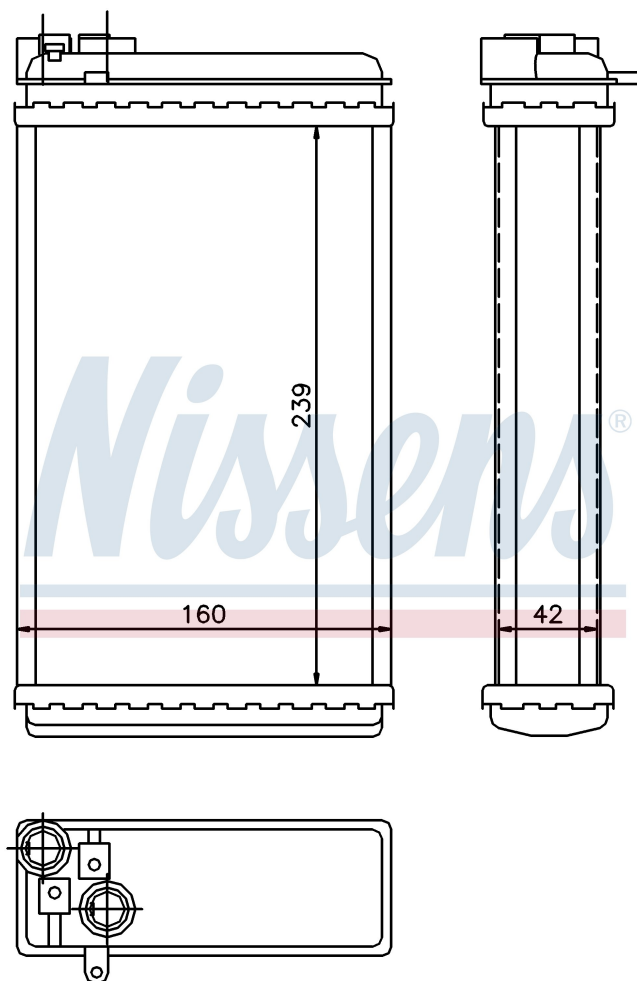

Номер продукта | 726461

Номер продукта 726461			
Производитель	OPEL		
Модельный ряд	OMEGA A (86-)		
Модель	2.3 TD		
Коробка передач	Automatic		
Система А/С	With air conditioning		
Топливо	Diesel		
Двигатель	23DTR		
Вес брутто	0,68 kg		
Период	10/1986->5/1994		
Размер (В x Ш x Г)	239 x 160 x 42 mm		
Материал	Mechanical aluminium		
Оригинальные номера			
1618 044	1843 103	1618107	1618235
1806114	90229066	90273595	90510471