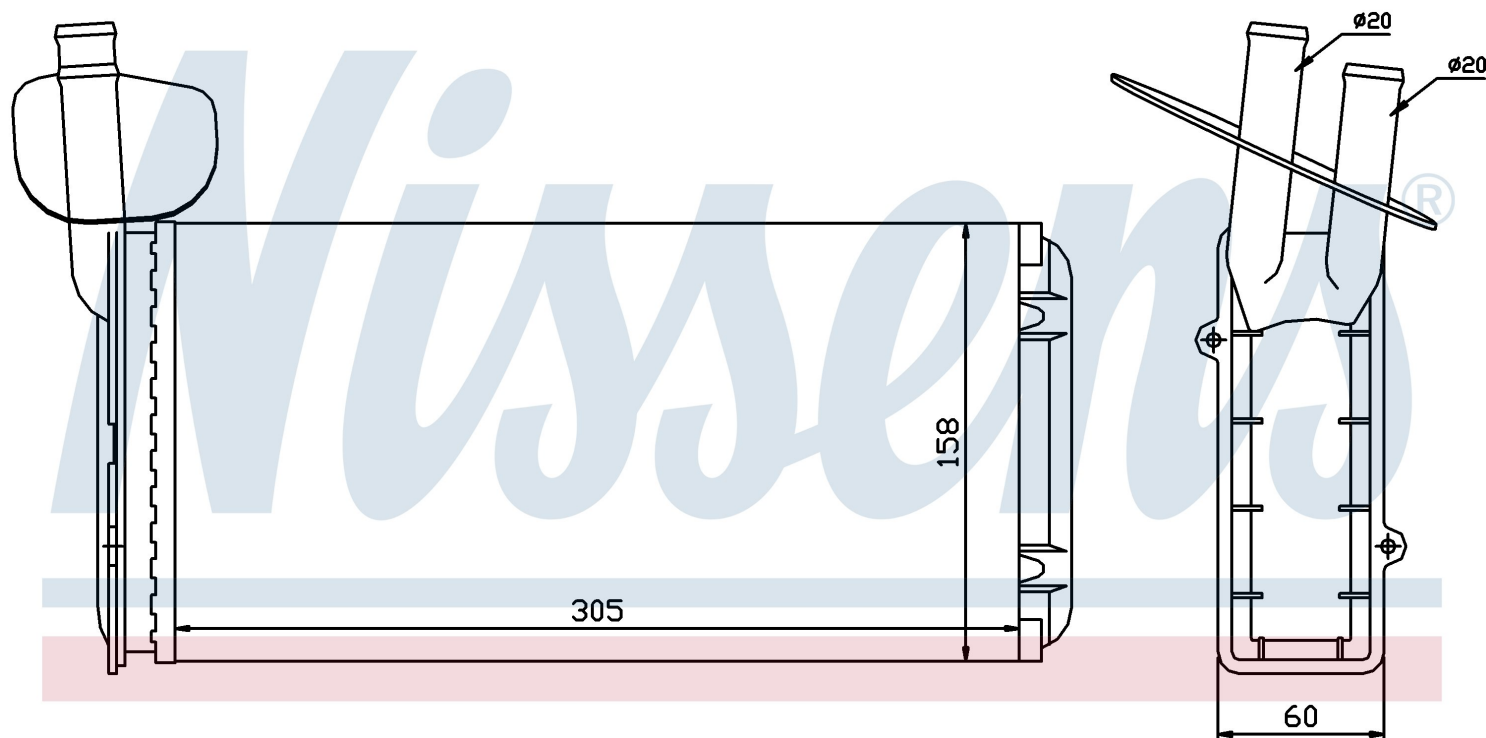

Номер продукта | 73965

Номер продукта 73965	
Производитель	VOLKSWAGEN
Модельный ряд	TRANSPORTER T4 / CARAVELLE (90-)
Модель	2.5 TDi
Коробка передач	Manual
Система А/С	With/Without air conditioning
Топливо	Diesel
Двигатель	AH9
Вес брутто	0,91 kg
Период	5/1998->9/2000
Размер (В x Ш x Г)	306 x 157 x 42 mm
Примечание	LHD
Материал	Mechanical aluminium
Оригинальные номера	
701.819.031 A	701.819.031 B