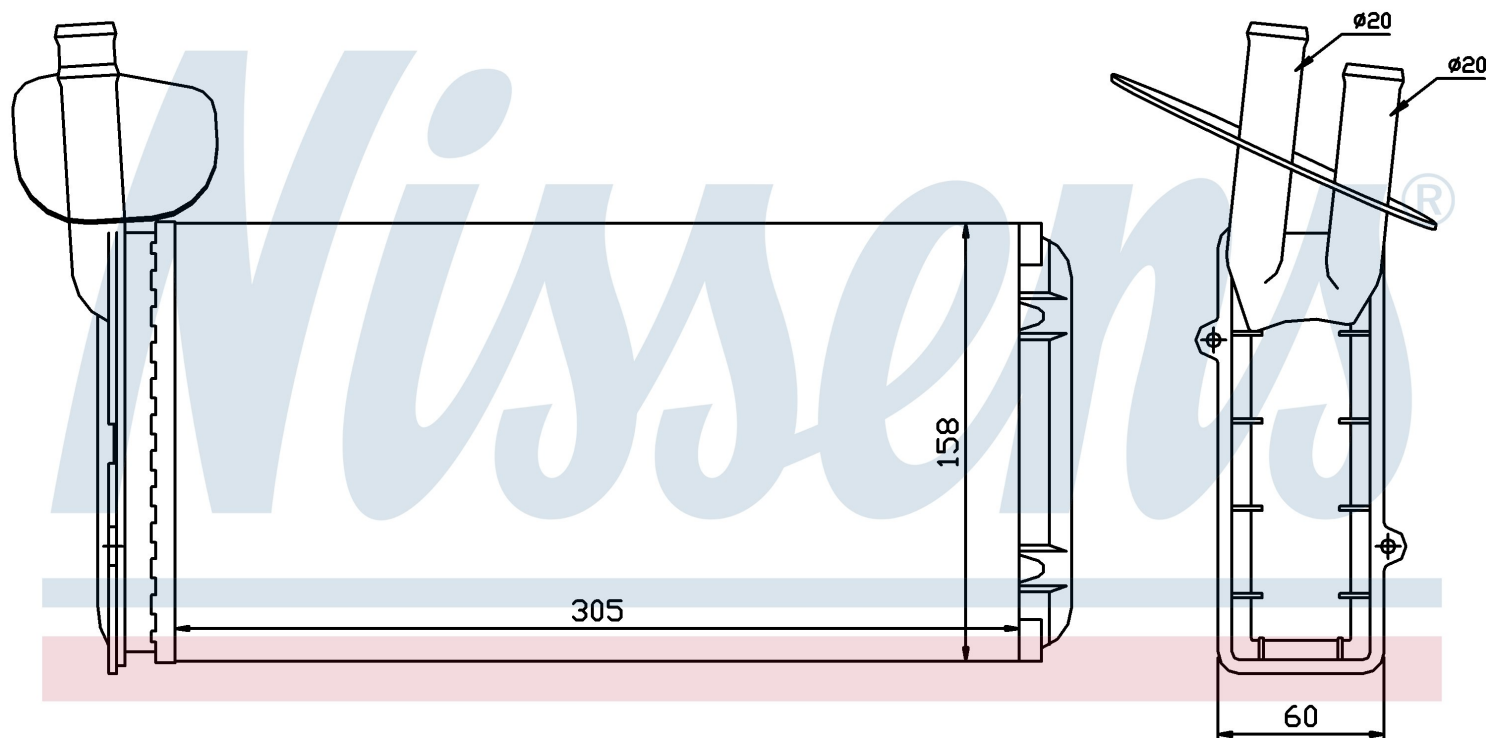

Номер продукта | 73965

Номер продукта 73965	
Производитель	VOLKSWAGEN
Модельный ряд	TRANSPORTER T4 / CARAVELLE (90-)
Модель	1.8 i
Коробка передач	Manual
Система А/С	Without air conditioning
Топливо	Gasoline
Двигатель	PD
Вес брутто	0,91 kg
Период	10/1991->7/1992
Размер (В x Ш x Г)	306 x 157 x 42 mm
Примечание	LHD
Материал	Mechanical aluminium
Оригинальные номера	
701.819.031 A	701.819.031 B