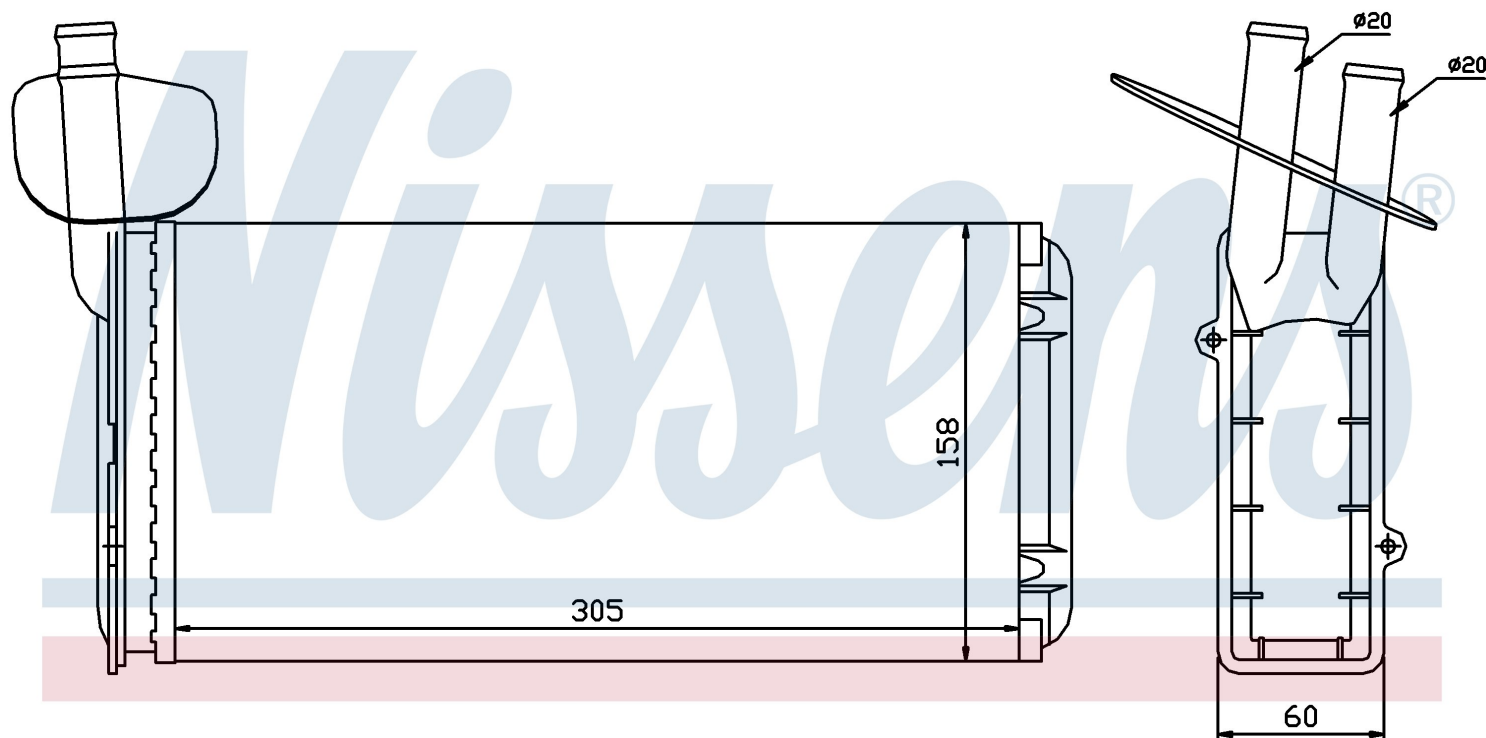

Номер продукта | 73965

Номер продукта 73965	
Производитель	VOLKSWAGEN
Модельный ряд	TRANSPORTER T4 / CARAVELLE (90-)
Модель	2.5 i
Коробка передач	Manual/Automatic
Система А/С	With/Without air conditioning
Топливо	Gasoline
Двигатель	AEN
Вес брутто	0,91 kg
Период	5/1995->12/1995
Размер (В x Ш x Г)	306 x 157 x 42 mm
Примечание	LHD
Материал	Mechanical aluminium
Оригинальные номера	
701.819.031 A	701.819.031 B