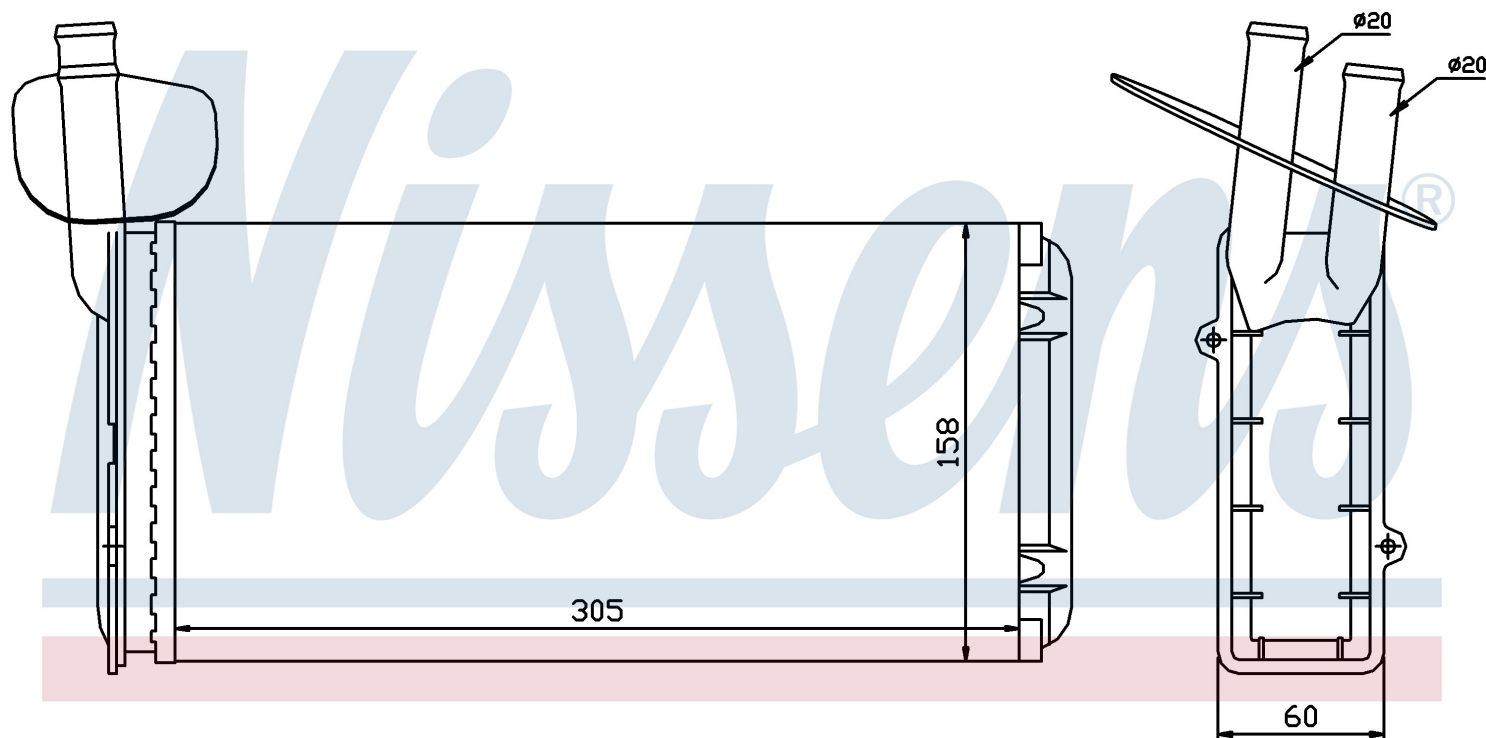

Номер продукта | 73965

Номер продукта 73965

Производитель	VOLKSWAGEN
Модельный ряд	TRANSPORTER T4 / CARAVELLE (90-)
Модель	2.5 i
Коробка передач	Manual/Automatic
Система А/С	Without air conditioning
Топливо	Gasoline
Двигатель	ACU
Вес брутто	0,91 kg
Период	2/1994->7/1994
Размер (В x Ш x Г)	306 x 157 x 42 mm
Примечание	LHD
Материал	Mechanical aluminium

Оригинальные номера

701.819.031 A   701.819.031 B