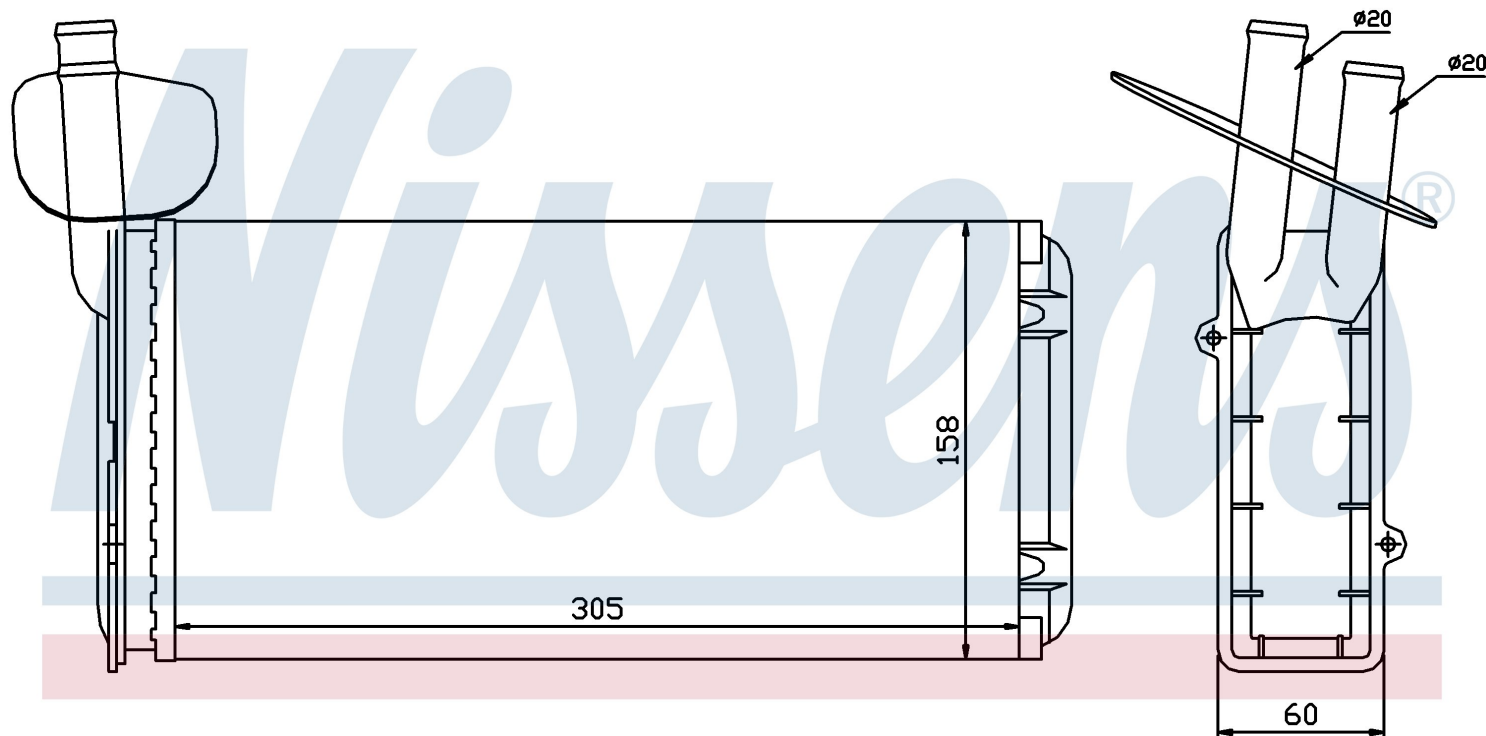

Номер продукта | 73965

Номер продукта 73965	
Производитель	VOLKSWAGEN
Модельный ряд	TRANSPORTER T4 / CARAVELLE (90-)
Модель	2.5 TDi
Коробка передач	Automatic
Система А/С	With/Without air conditioning
Топливо	Diesel
Двигатель	AUF
Вес брутто	0,91 kg
Период	11/1999->6/2003
Размер (В x Ш x Г)	306 x 157 x 42 mm
Примечание	LHD
Материал	Mechanical aluminium
Оригинальные номера	
701.819.031 A	701.819.031 B