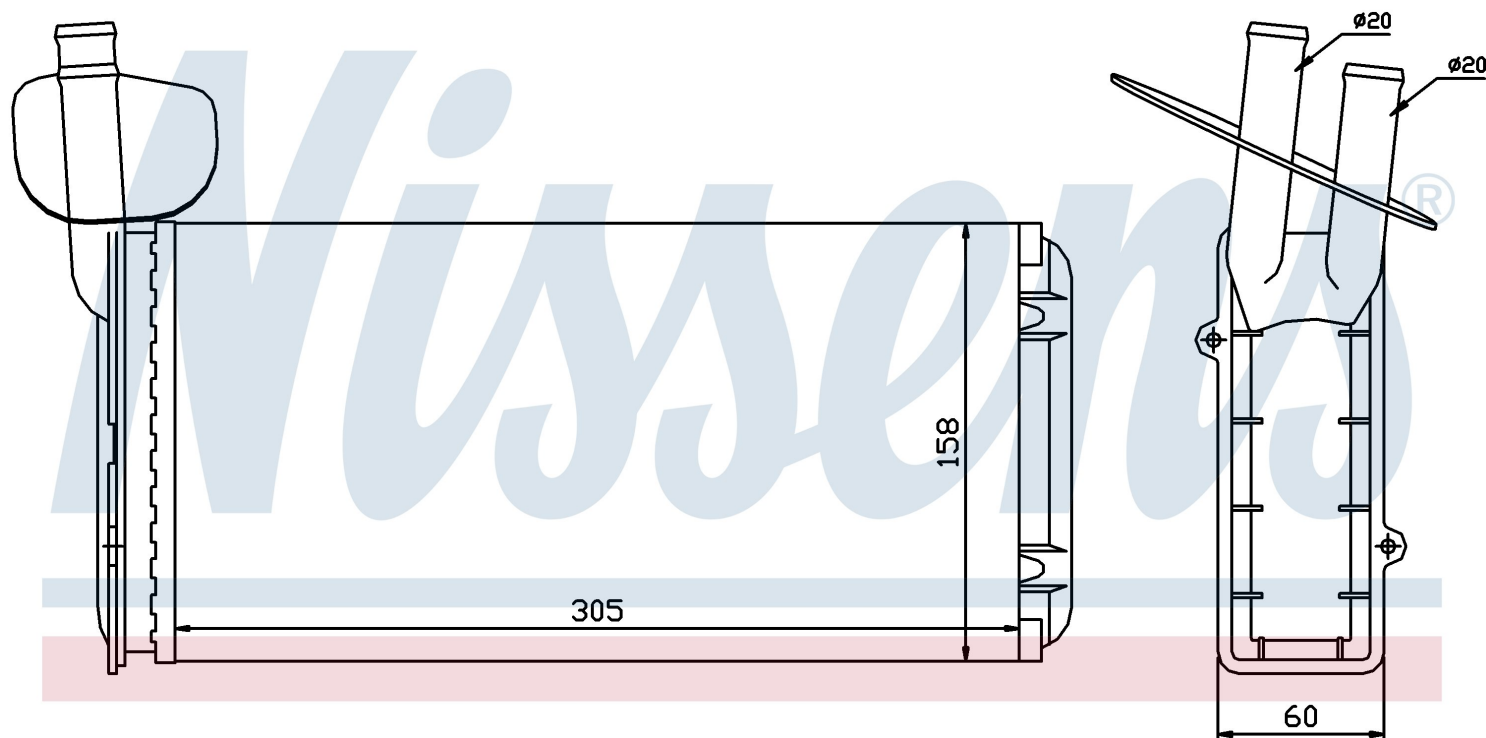

Номер продукта | 73965

Номер продукта 73965	
Производитель	VOLKSWAGEN
Модельный ряд	TRANSPORTER T4 / CARAVELLE (90-)
Модель	2.5 TDi
Коробка передач	Automatic
Система А/С	With/Without air conditioning
Топливо	Diesel
Двигатель	AUF
Вес брутто	0,91 kg
Период	11/1999->6/2003
Размер (В x Ш x Г)	306 x 157 x 42 mm
Примечание	LHD
Материал	Mechanical aluminium
Оригинальные номера	
701.819.031 A	701.819.031 B