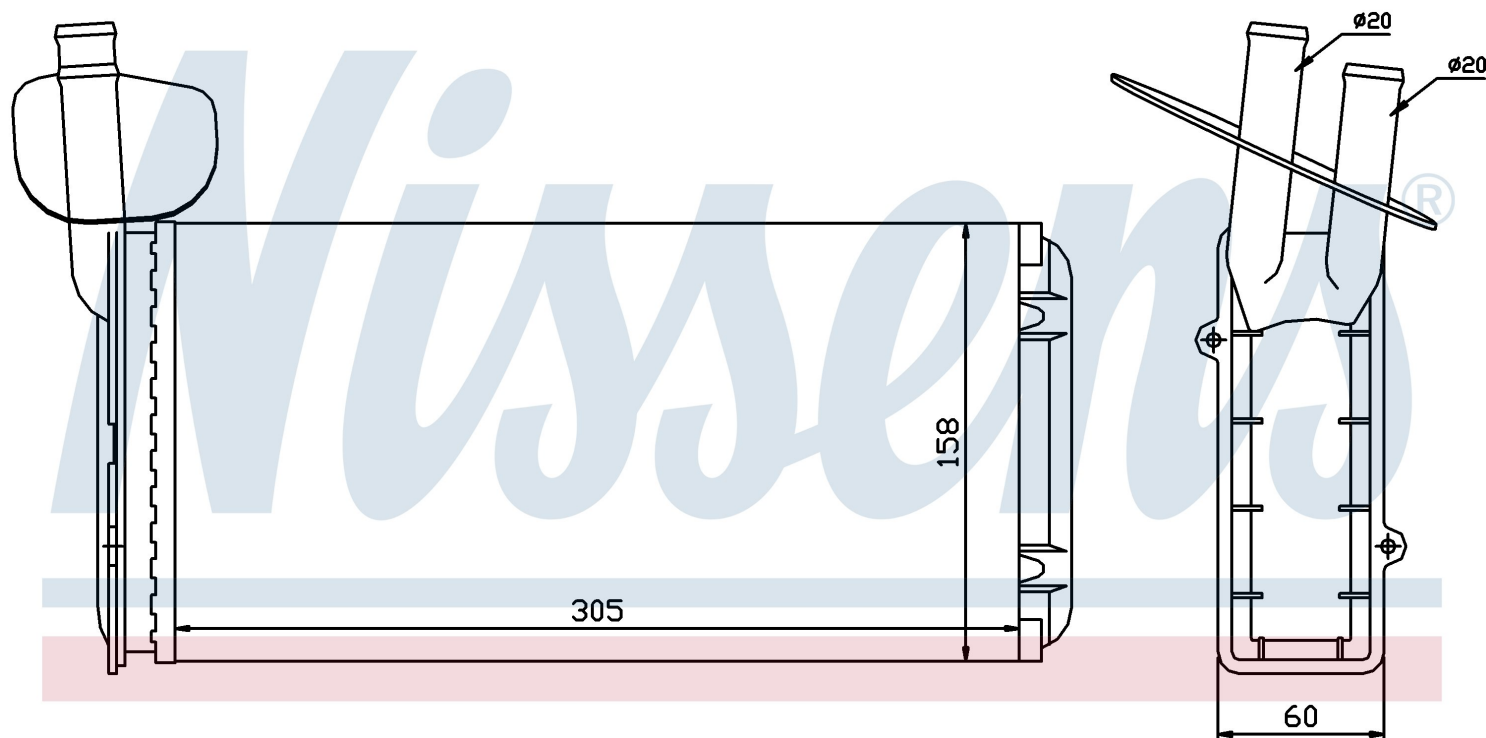

Номер продукта | 73965

Номер продукта 73965	
Производитель	VOLKSWAGEN
Модельный ряд	TRANSPORTER T4 / CARAVELLE (90-)
Модель	2.5 i
Коробка передач	Manual/Automatic
Система А/С	With/Without air conditioning
Топливо	Gasoline
Двигатель	AVT
Вес брутто	0,91 kg
Период	12/1999->6/2003
Размер (В x Ш x Г)	306 x 157 x 42 mm
Примечание	LHD
Материал	Mechanical aluminium
Оригинальные номера	
701.819.031 A	701.819.031 B