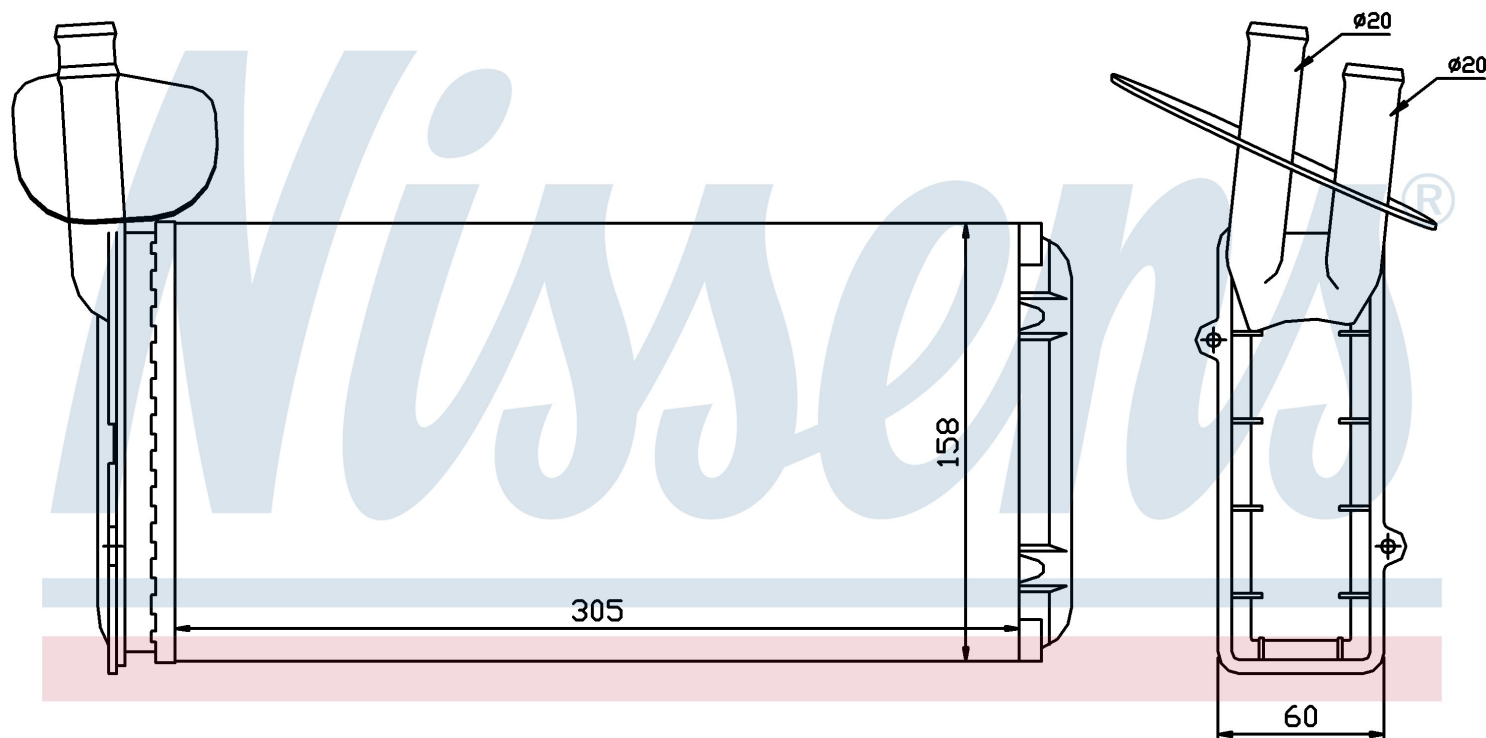

Номер продукта | 73965

Номер продукта 73965	
Производитель	VOLKSWAGEN
Модельный ряд	TRANSPORTER T4 / CARAVELLE (90-)
Модель	2.5 i
Коробка передач	Manual/Automatic
Система А/С	With/Without air conditioning
Топливо	Gasoline
Двигатель	APL
Вес брутто	0,91 kg
Период	5/1999->12/1999
Размер (В x Ш x Г)	306 x 157 x 42 mm
Примечание	LHD
Материал	Mechanical aluminium
Оригинальные номера	
701.819.031 A	701.819.031 B