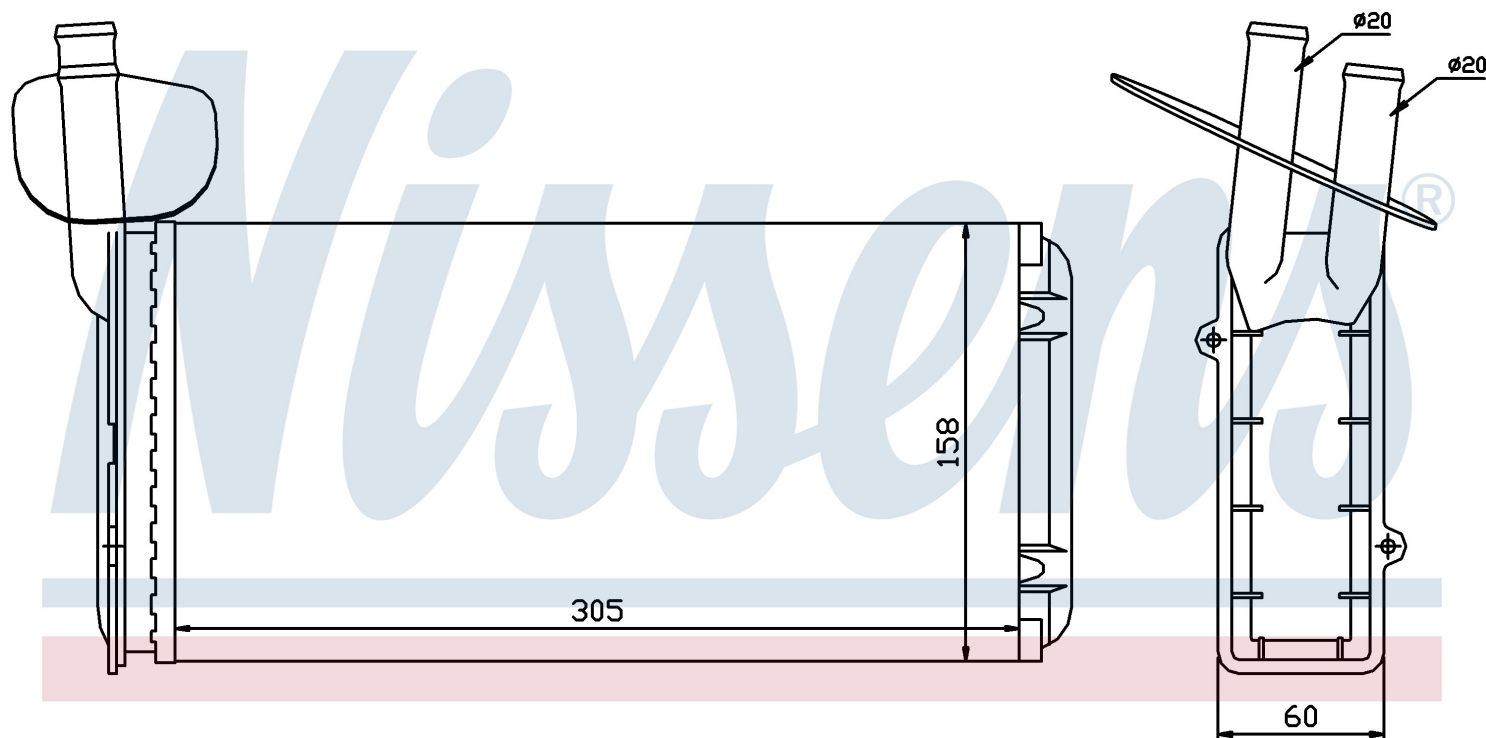

Номер продукта | 73965

Номер продукта 73965	
Производитель	VOLKSWAGEN
Модельный ряд	TRANSPORTER T4 / CARAVELLE (90-)
Модель	2.5 TDi
Коробка передач	Manual
Система А/С	With/Without air conditioning
Топливо	Diesel
Двигатель	AHJ
Вес брутто	0,91 kg
Период	5/1998->9/2000
Размер (В x Ш x Г)	306 x 157 x 42 mm
Примечание	LHD
Материал	Mechanical aluminium
Оригинальные номера	
701.819.031 A	701.819.031 B