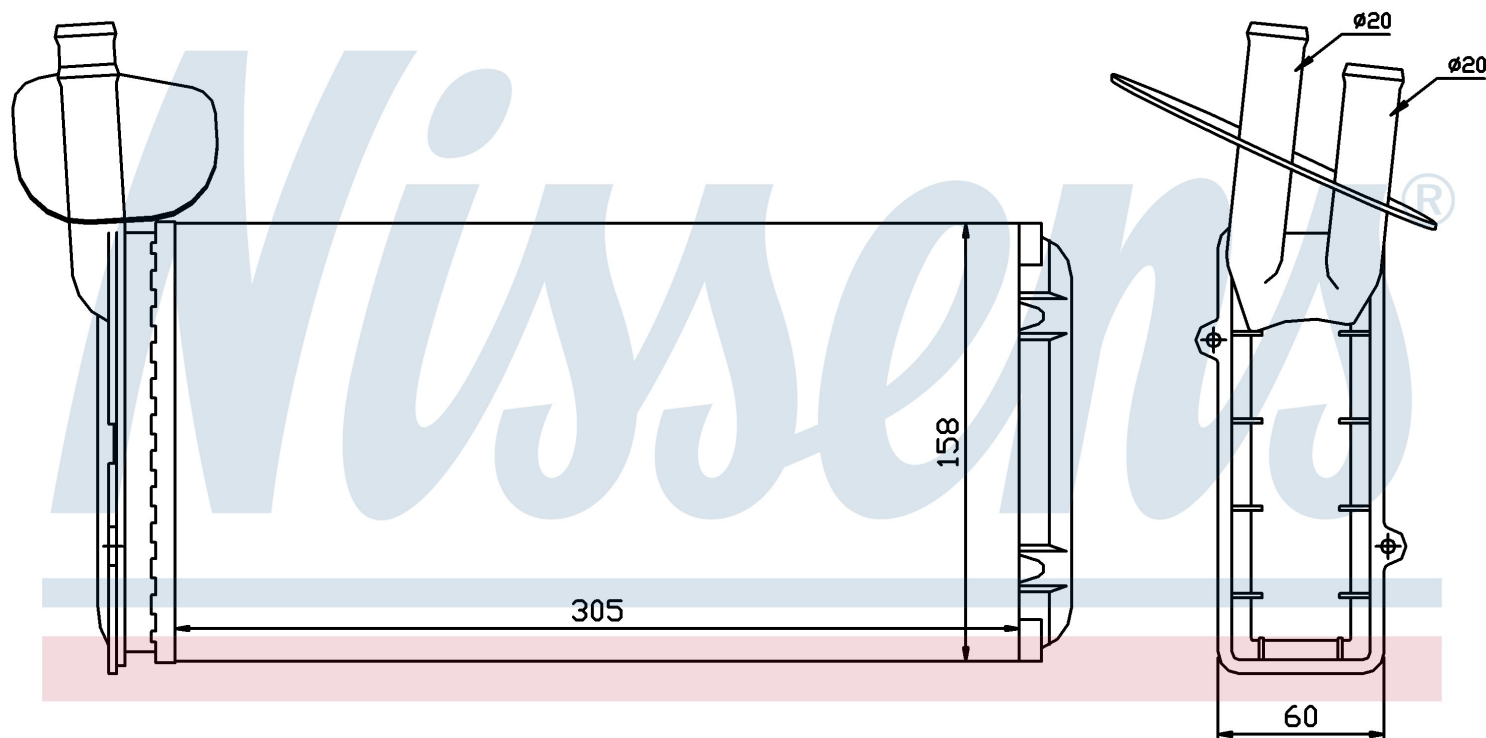

Номер продукта | 73965

Номер продукта 73965	
Производитель	VOLKSWAGEN
Модельный ряд	TRANSPORTER T4 / CARAVELLE (90-)
Модель	1.9 TD
Коробка передач	Manual
Система А/С	With/Without air conditioning
Топливо	Diesel
Двигатель	ABL
Вес брутто	0,91 kg
Период	10/1992->6/2003
Размер (В x Ш x Г)	306 x 157 x 42 mm
Примечание	LHD
Материал	Mechanical aluminium
Оригинальные номера	
701.819.031 A	701.819.031 B