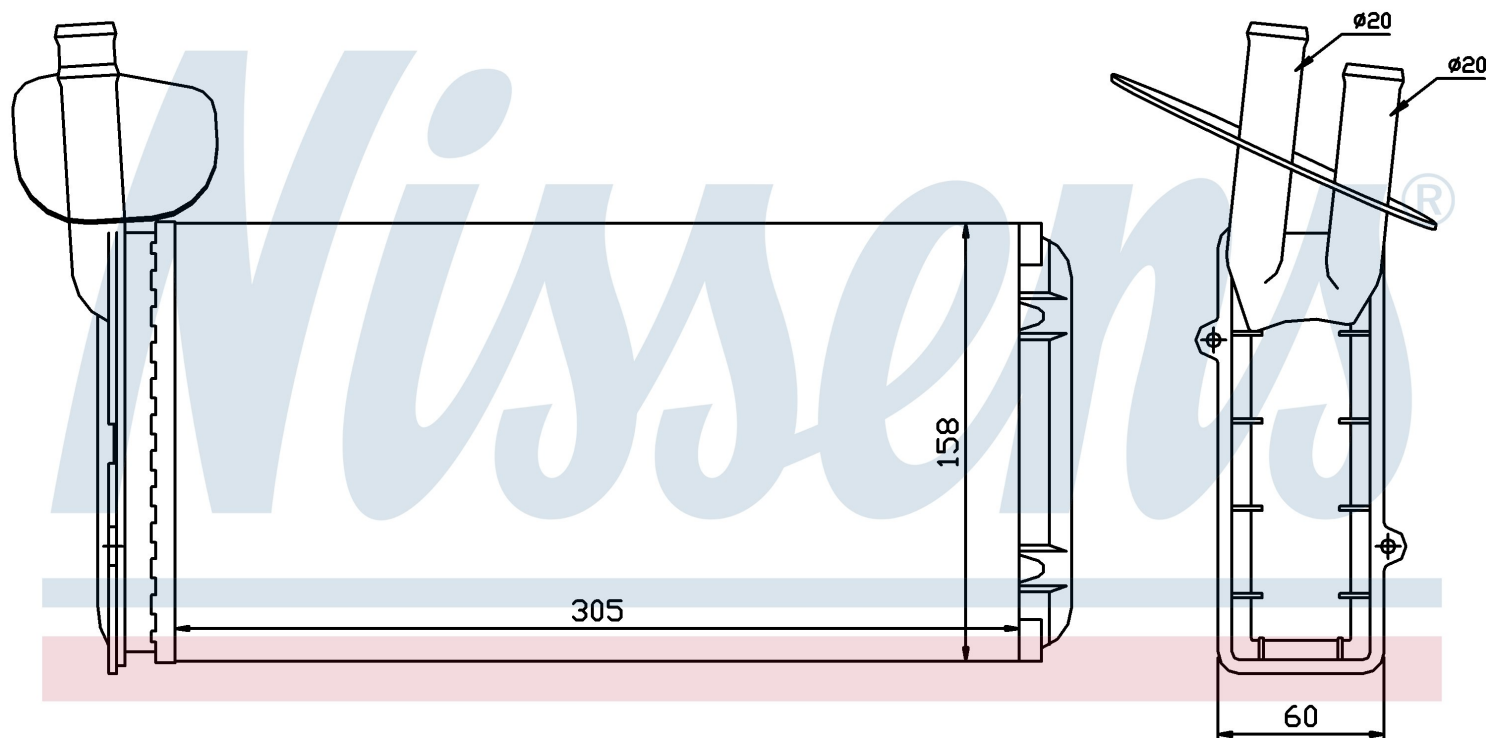

Номер продукта | 73965

Номер продукта 73965

Производитель	VOLKSWAGEN
Модельный ряд	TRANSPORTER T4 / CARAVELLE (90-)
Модель	2.5 TDi
Коробка передач	Manual
Система А/С	With/Without air conditioning
Топливо	Diesel
Двигатель	AJT
Вес брутто	0,91 kg
Период	5/1998->6/2003
Размер (В x Ш x Г)	306 x 157 x 42 mm
Примечание	LHD
Материал	Mechanical aluminium

Оригинальные номера

701.819.031 A

701.819.031 B