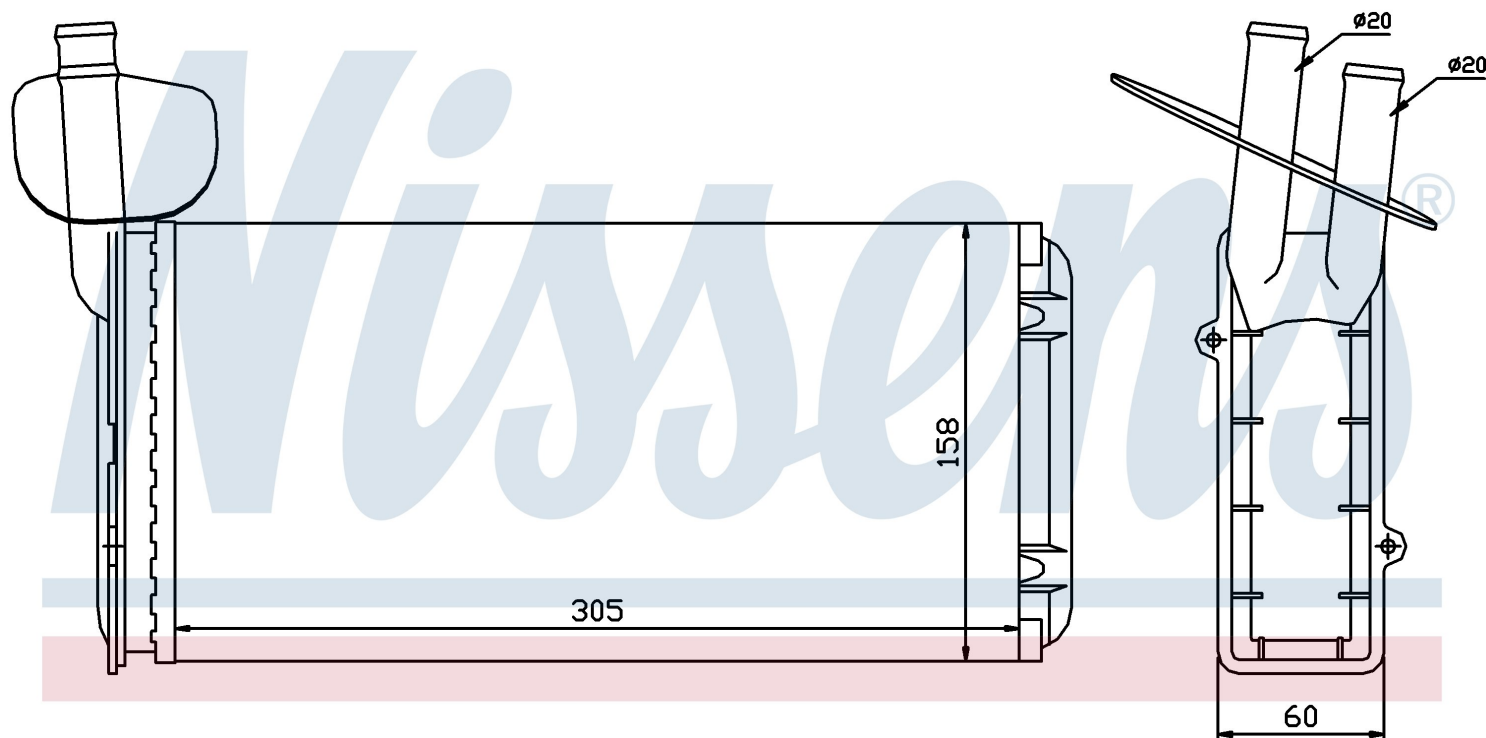

Номер продукта | 73965

Номер продукта 73965	
Производитель	VOLKSWAGEN
Модельный ряд	TRANSPORTER T4 / CARAVELLE (90-)
Модель	2.5 TDi
Коробка передач	Manual
Система А/С	With/Without air conditioning
Топливо	Diesel
Двигатель	ACV
Вес брутто	0,91 kg
Период	9/1996->6/2003
Размер (В x Ш x Г)	306 x 157 x 42 mm
Примечание	LHD
Материал	Mechanical aluminium
Оригинальные номера	
701.819.031 A	701.819.031 B