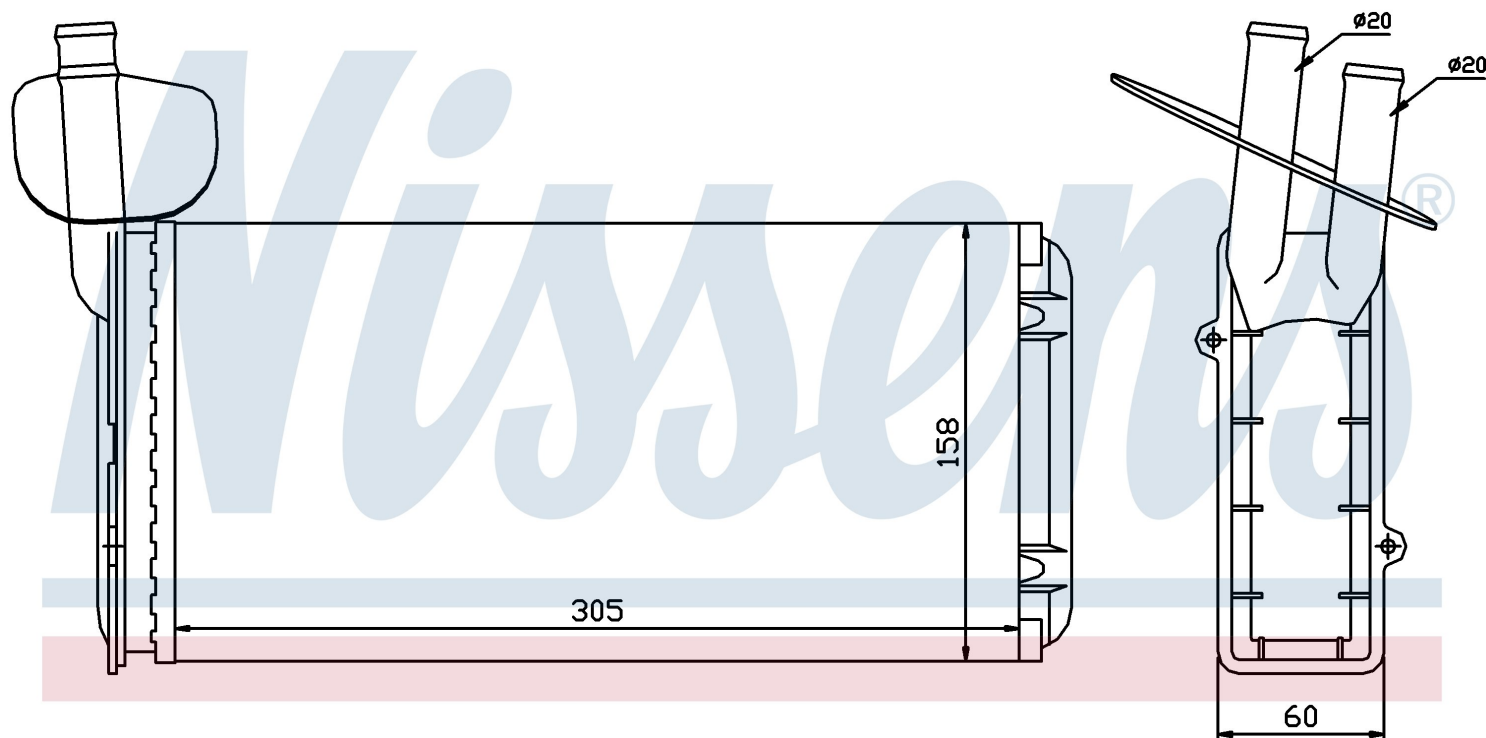

Номер продукта | 73965

Номер продукта 73965	
Производитель	VOLKSWAGEN
Модельный ряд	TRANSPORTER T4 / CARAVELLE (90-)
Модель	2.5 TDi
Коробка передач	Manual
Система А/С	With/Without air conditioning
Топливо	Diesel
Двигатель	AYY
Вес брутто	0,91 kg
Период	10/2001->6/2003
Размер (В x Ш x Г)	306 x 157 x 42 mm
Примечание	LHD
Материал	Mechanical aluminium
Оригинальные номера	
701.819.031 A	701.819.031 B