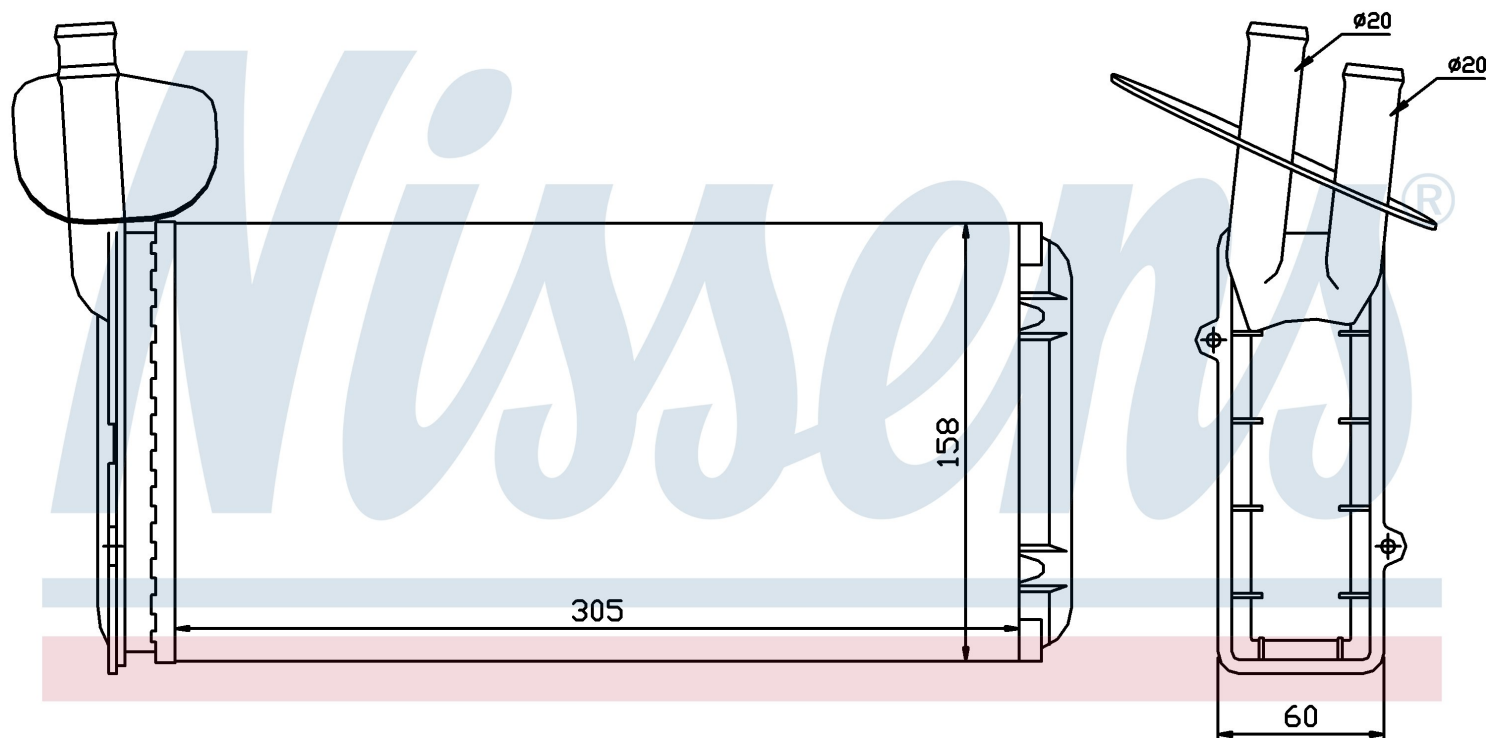

Номер продукта | 73965

Номер продукта 73965	
Производитель	VOLKSWAGEN
Модельный ряд	TRANSPORTER T4 / CARAVELLE (90-)
Модель	2.5 i
Коробка передач	Manual/Automatic
Система А/С	With/Without air conditioning
Топливо	Gasoline
Двигатель	AAF
Вес брутто	0,91 kg
Период	9/1990->12/1993
Размер (В x Ш x Г)	306 x 157 x 42 mm
Примечание	LHD
Материал	Mechanical aluminium
Оригинальные номера	
701.819.031 A	701.819.031 B