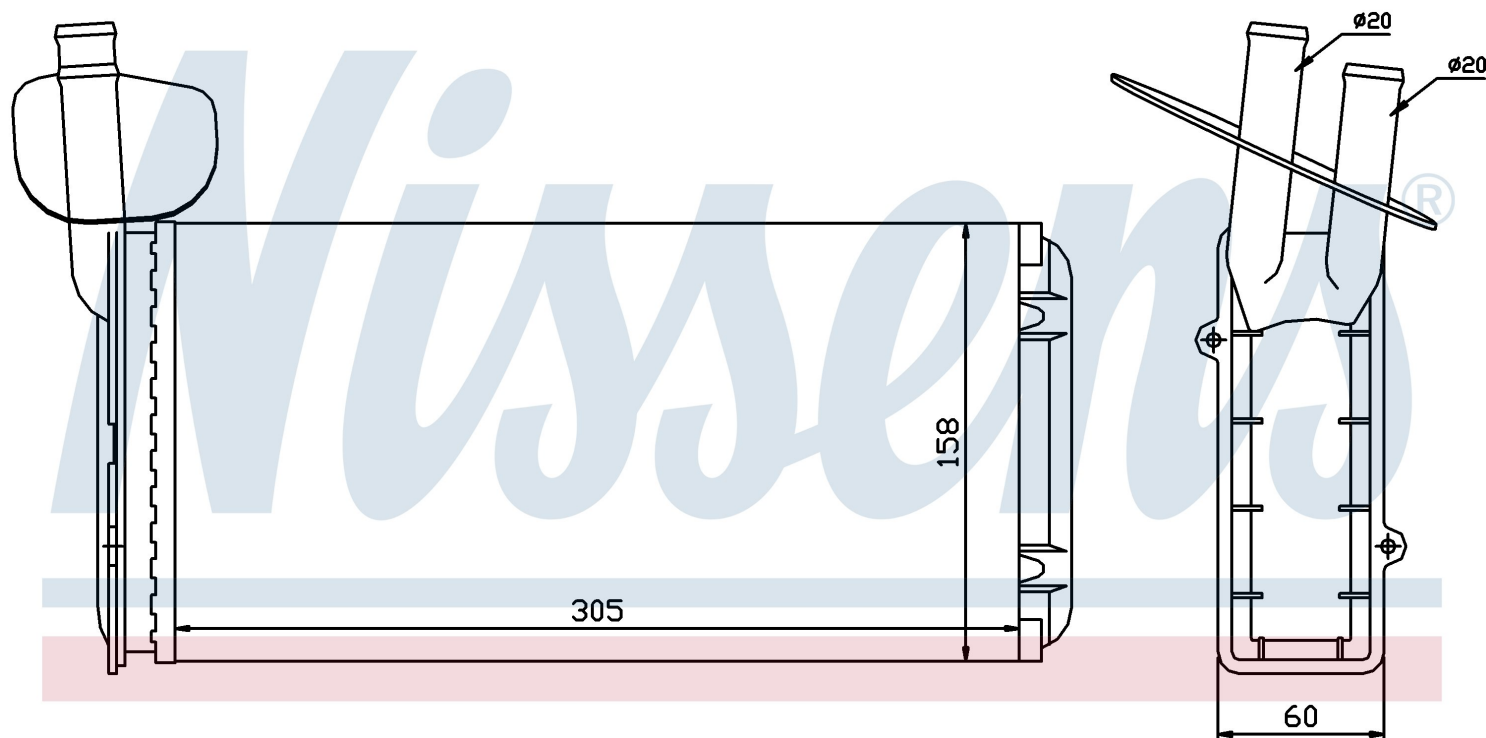

Номер продукта | 73965

Номер продукта 73965	
Производитель	VOLKSWAGEN
Модельный ряд	TRANSPORTER T4 / CARAVELLE (90-)
Модель	2.0 i
Коробка передач	Manual/Automatic
Система А/С	With/Without air conditioning
Топливо	Gasoline
Двигатель	AAC
Вес брутто	0,91 kg
Период	9/1990->6/2003
Размер (В x Ш x Г)	306 x 157 x 42 mm
Примечание	LHD
Материал	Mechanical aluminium
Оригинальные номера	
701.819.031 A	701.819.031 B