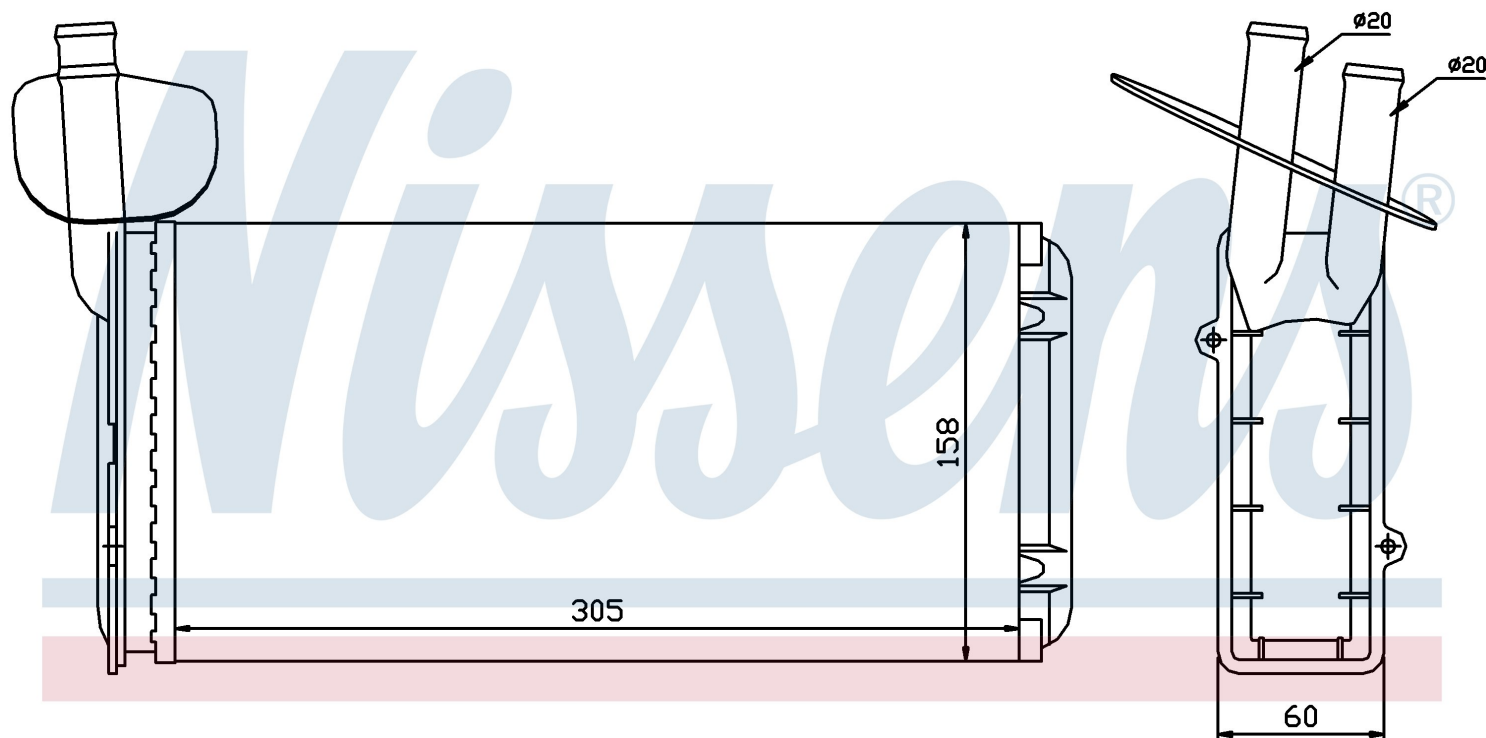

Номер продукта | 73965

Номер продукта 73965	
Производитель	VOLKSWAGEN
Модельный ряд	TRANSPORTER T4 / CARAVELLE (90-)
Модель	2.5 i
Коробка передач	Manual/Automatic
Система А/С	Without air conditioning
Топливо	Gasoline
Двигатель	ACU
Вес брутто	0,91 kg
Период	2/1994->7/1994
Размер (В x Ш x Г)	306 x 157 x 42 mm
Примечание	LHD
Материал	Mechanical aluminium
Оригинальные номера	
701.819.031 A	701.819.031 B