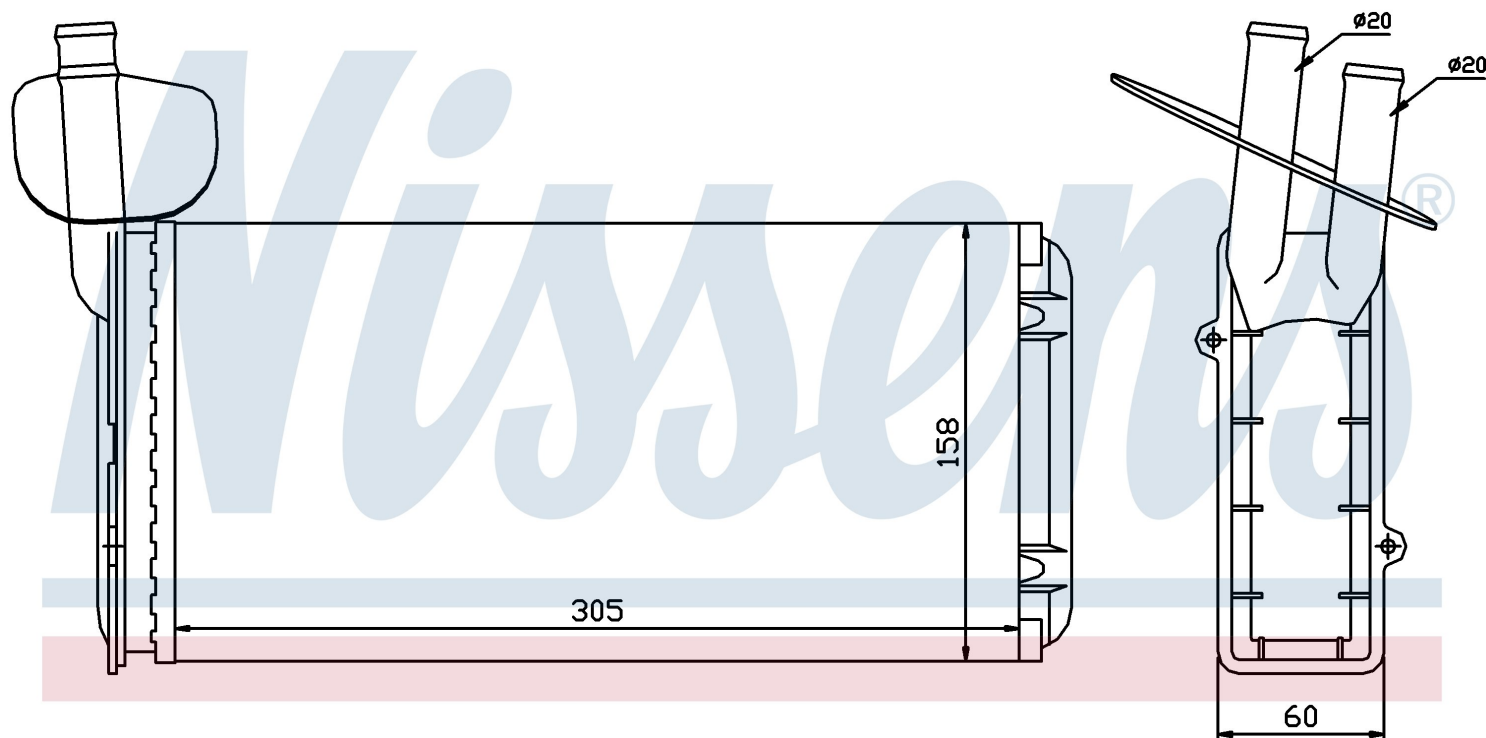

Номер продукта | 73965

Номер продукта 73965	
Производитель	VOLKSWAGEN
Модельный ряд	TRANSPORTER T4 / CARAVELLE (90-)
Модель	2.4 D
Коробка передач	Manual/Automatic
Система А/С	With/Without air conditioning
Топливо	Diesel
Двигатель	AJA
Вес брутто	0,91 kg
Период	4/1997->6/2003
Размер (В x Ш x Г)	306 x 157 x 42 mm
Примечание	LHD
Материал	Mechanical aluminium
Оригинальные номера	
701.819.031 A	701.819.031 B