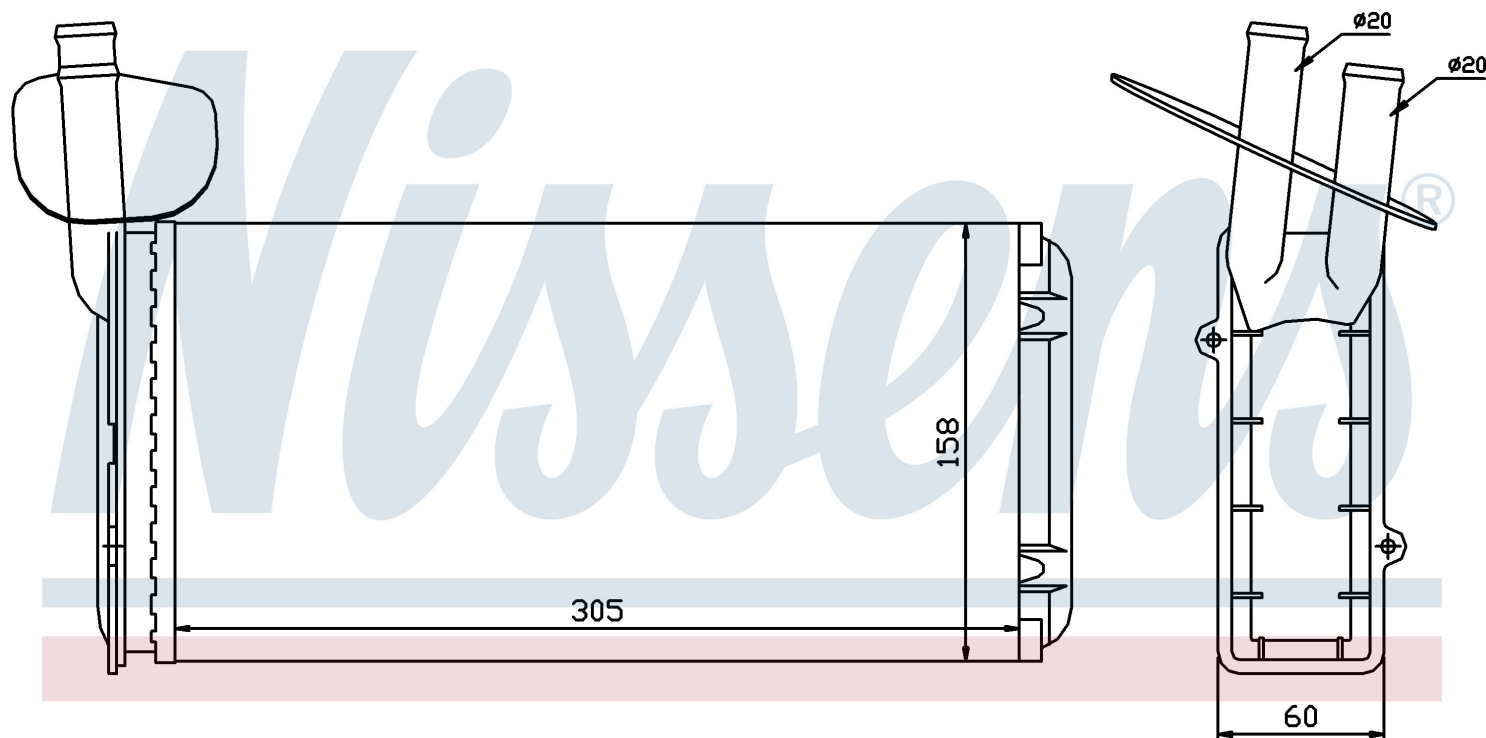

Номер продукта | 73965

Номер продукта 73965	
Производитель	VOLKSWAGEN
Модельный ряд	TRANSPORTER T4 / CARAVELLE (90-)
Модель	2.8 i V6
Коробка передач	Automatic
Система А/С	With/Without air conditioning
Топливо	Gasoline
Двигатель	AMV
Вес брутто	0,91 kg
Период	5/2000->6/2003
Размер (В x Ш x Г)	306 x 157 x 42 mm
Примечание	LHD
Материал	Mechanical aluminium
Оригинальные номера	
701.819.031 A	701.819.031 B