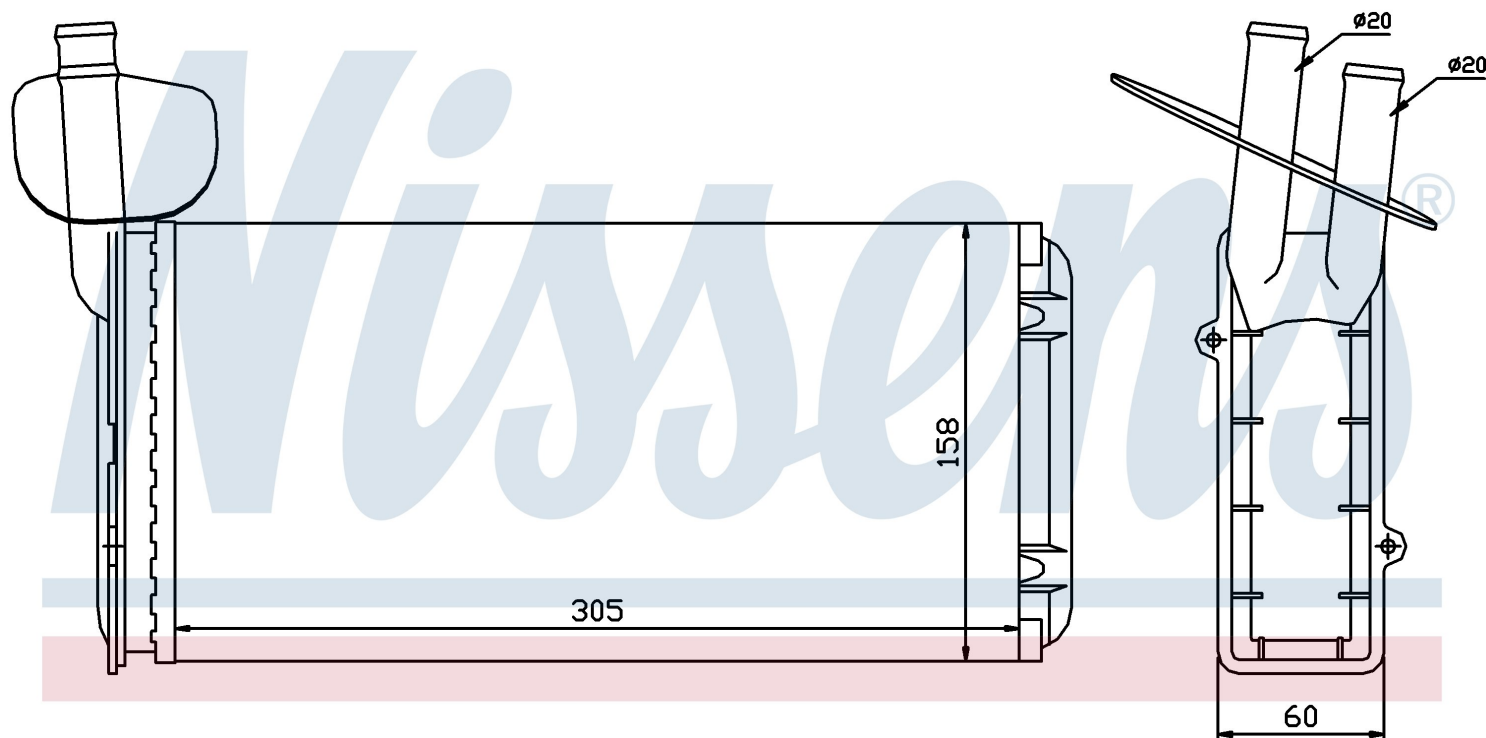

Номер продукта | 73965

Номер продукта 73965	
Производитель	VOLKSWAGEN
Модельный ряд	TRANSPORTER T4 / CARAVELLE (90-)
Модель	2.5 i
Коробка передач	Manual/Automatic
Система А/С	With/Without air conditioning
Топливо	Gasoline
Двигатель	AEU
Вес брутто	0,91 kg
Период	8/1996->6/2003
Размер (В x Ш x Г)	306 x 157 x 42 mm
Примечание	LHD
Материал	Mechanical aluminium
Оригинальные номера	
701.819.031 A	701.819.031 B