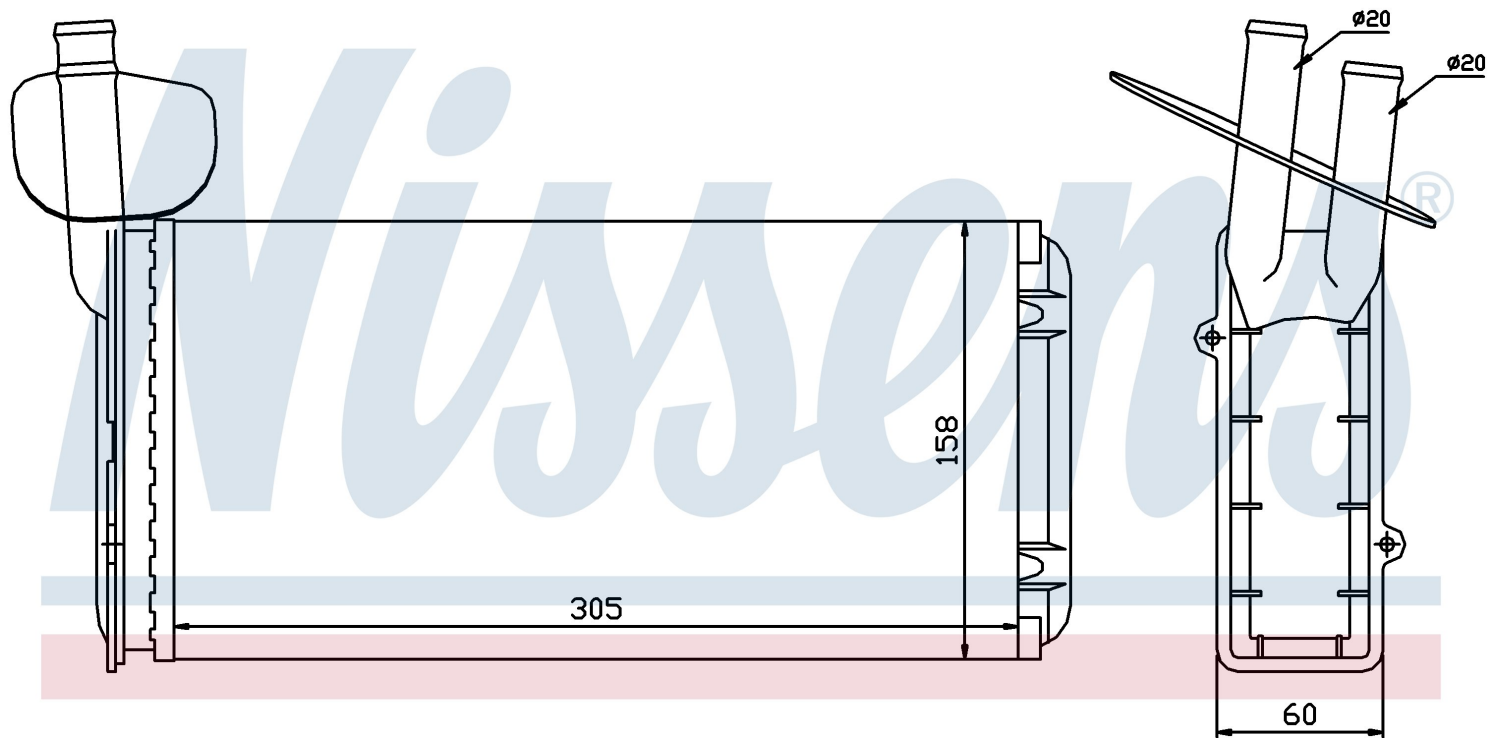

Номер продукта | 73965

Номер продукта 73965

Производитель	VOLKSWAGEN		
Модельный ряд	TRANSPORTER T4 / CARAVELLE (90-)		
Модель	2.5 i		
Коробка передач	Manual/Automatic		
Система А/С	With/Without air conditioning		
Топливо	Gasoline		
Двигатель	AET		
Вес брутто	0,91 kg		
Период	8/1996->6/2003		
Размер (В x Ш x Г)	306 x 157 x 42 mm		
Примечание	LHD		
Материал	Mechanical aluminium		
Оригинальные номера			
701.819.031 A	701.819.031 B