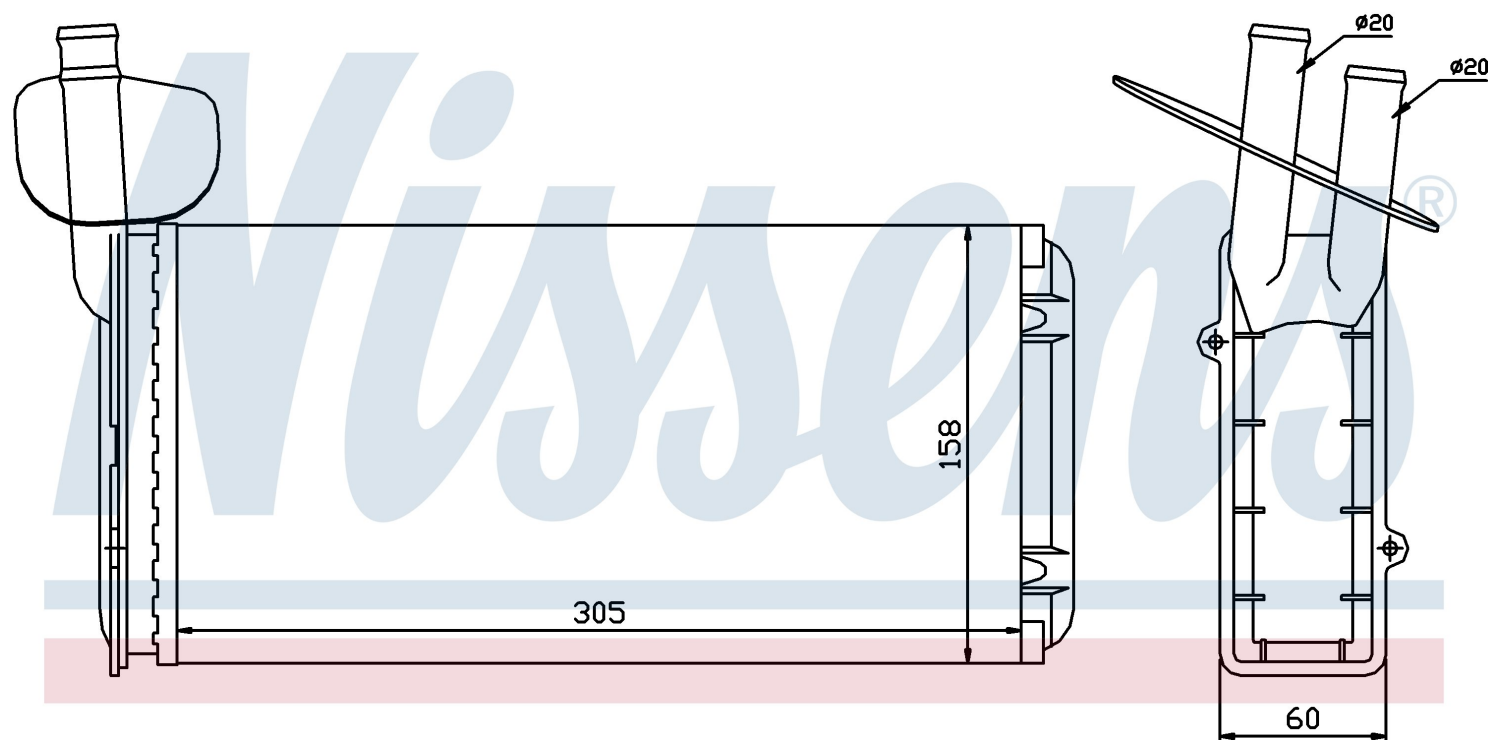

Номер продукта | 73965

Номер продукта 73965	
Производитель	VOLKSWAGEN
Модельный ряд	TRANSPORTER T4 / CARAVELLE (90-)
Модель	2.5 TDi
Коробка передач	Automatic
Система А/С	With/Without air conditioning
Топливо	Diesel
Двигатель	ACV
Вес брутто	0,91 kg
Период	5/1998->6/2003
Размер (В x Ш x Г)	306 x 157 x 42 mm
Примечание	LHD
Материал	Mechanical aluminium
Оригинальные номера	
701.819.031 A	701.819.031 B