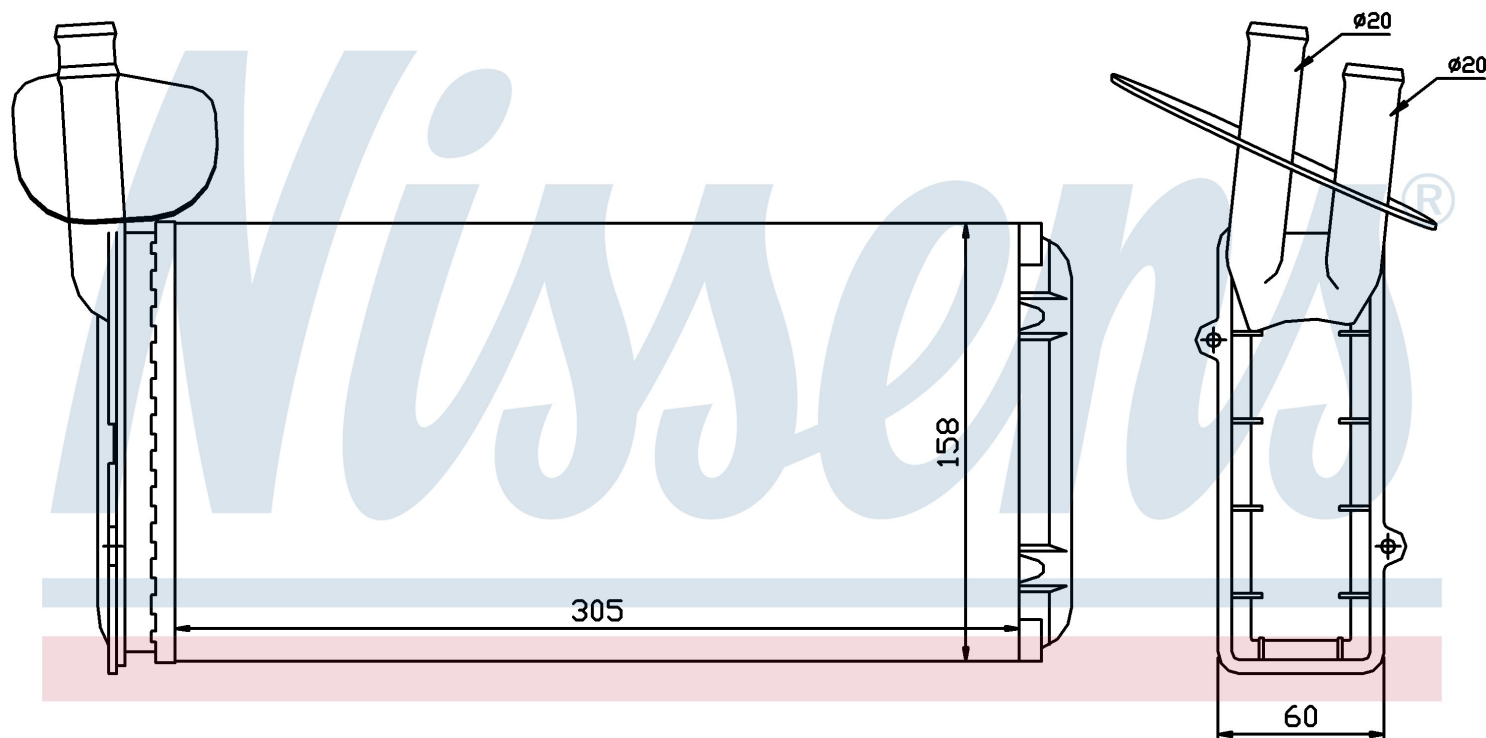

Номер продукта | 73965

Номер продукта 73965	
Производитель	VOLKSWAGEN
Модельный ряд	TRANSPORTER T4 / CARAVELLE (90-)
Модель	2.4 D
Коробка передач	Manual
Система А/С	Without air conditioning
Топливо	Diesel
Двигатель	AAB
Вес брутто	0,91 kg
Период	9/1990->7/1994
Размер (В x Ш x Г)	306 x 157 x 42 mm
Примечание	LHD
Материал	Mechanical aluminium
Оригинальные номера	
701.819.031 A	701.819.031 B