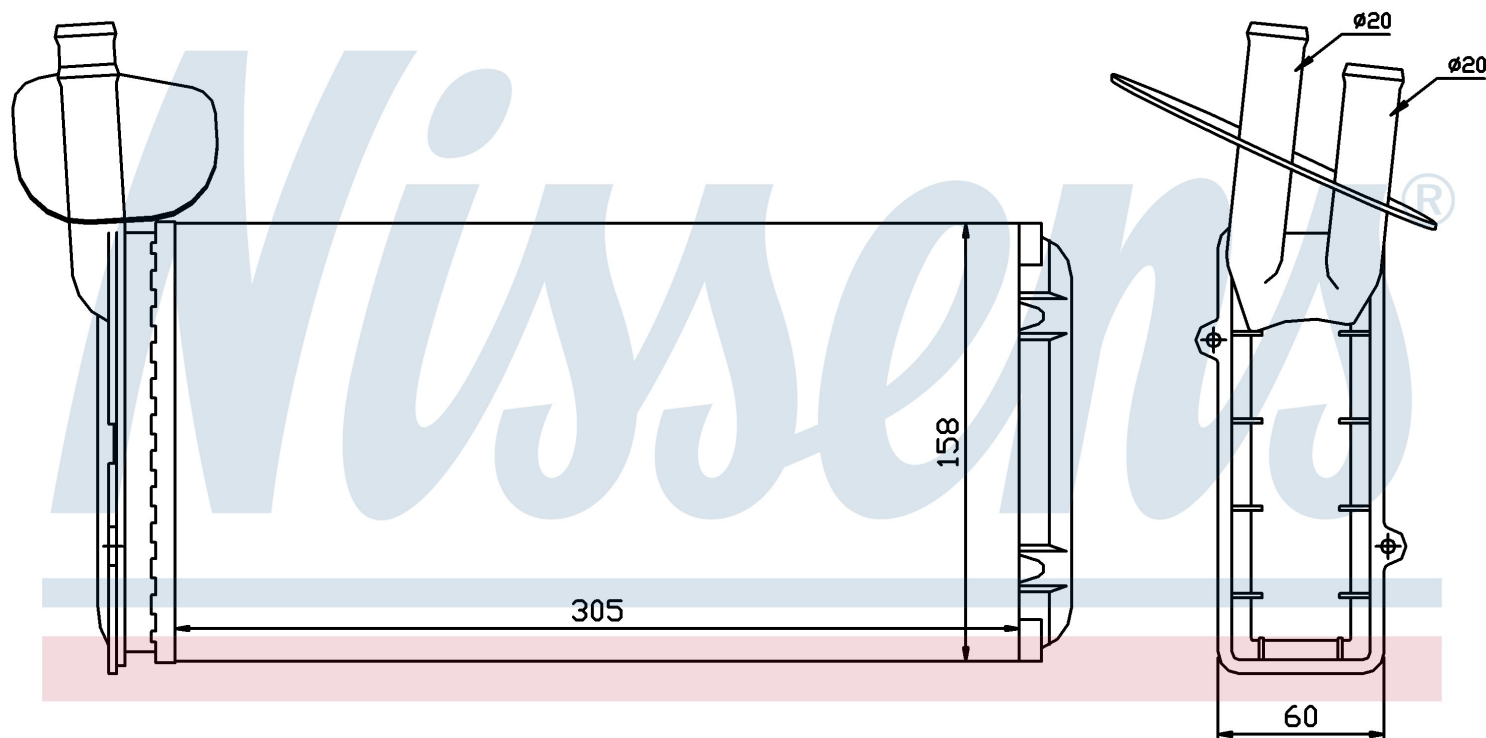

Номер продукта | 73965

Номер продукта 73965	
Производитель	VOLKSWAGEN
Модельный ряд	TRANSPORTER T4 / CARAVELLE (90-)
Модель	2.5 TDi
Коробка передач	Manual
Система А/С	With/Without air conditioning
Топливо	Diesel
Двигатель	AXG
Вес брутто	0,91 kg
Период	9/2000->6/2003
Размер (В x Ш x Г)	306 x 157 x 42 mm
Примечание	LHD
Материал	Mechanical aluminium
Оригинальные номера	
701.819.031 A	701.819.031 B