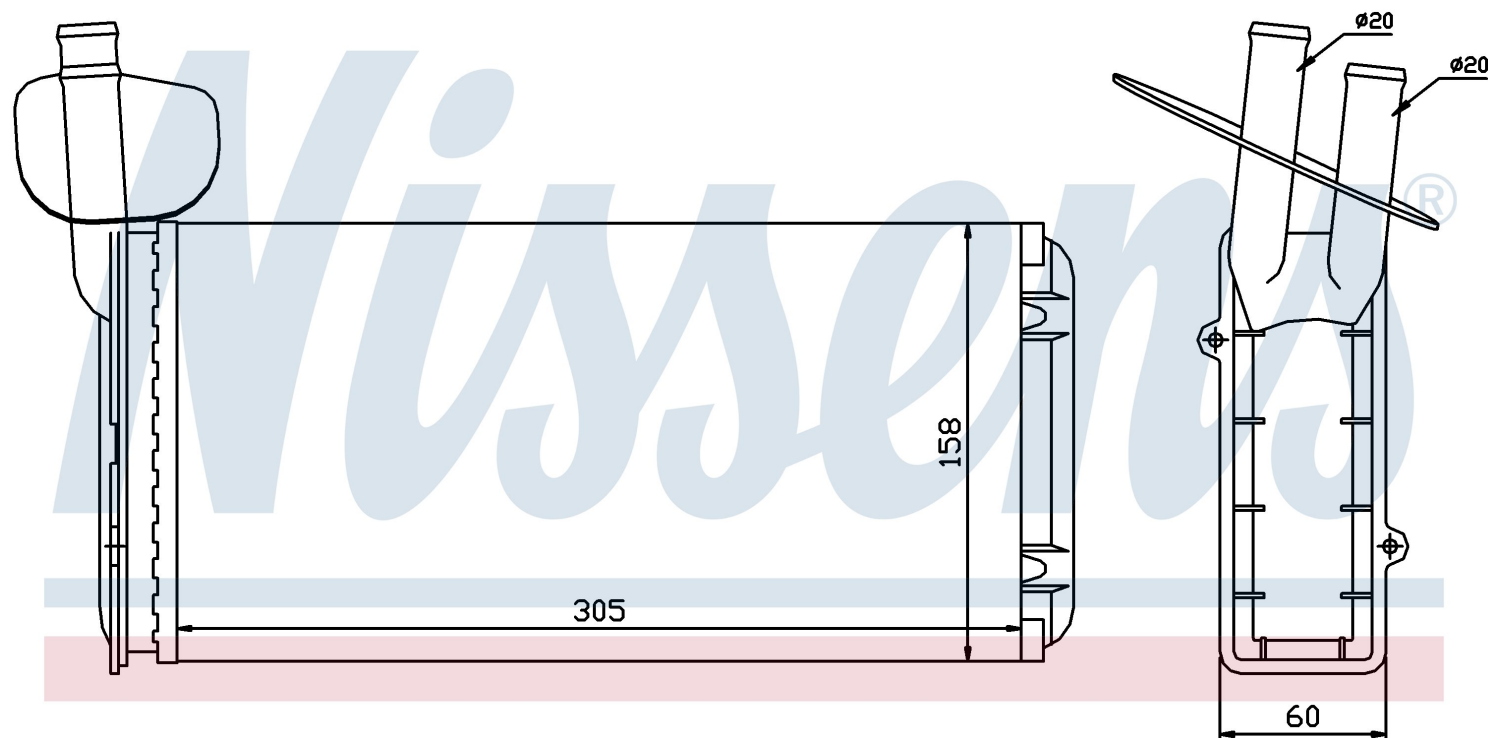

Номер продукта | 73965

Номер продукта 73965	
Производитель	VOLKSWAGEN
Модельный ряд	TRANSPORTER T4 / CARAVELLE (90-)
Модель	2.5 TDi
Коробка передач	Manual
Система А/С	With/Without air conditioning
Топливо	Diesel
Двигатель	AJT
Вес брутто	0,91 kg
Период	5/1998->6/2003
Размер (В x Ш x Г)	306 x 157 x 42 mm
Примечание	LHD
Материал	Mechanical aluminium
Оригинальные номера	
701.819.031 A	701.819.031 B