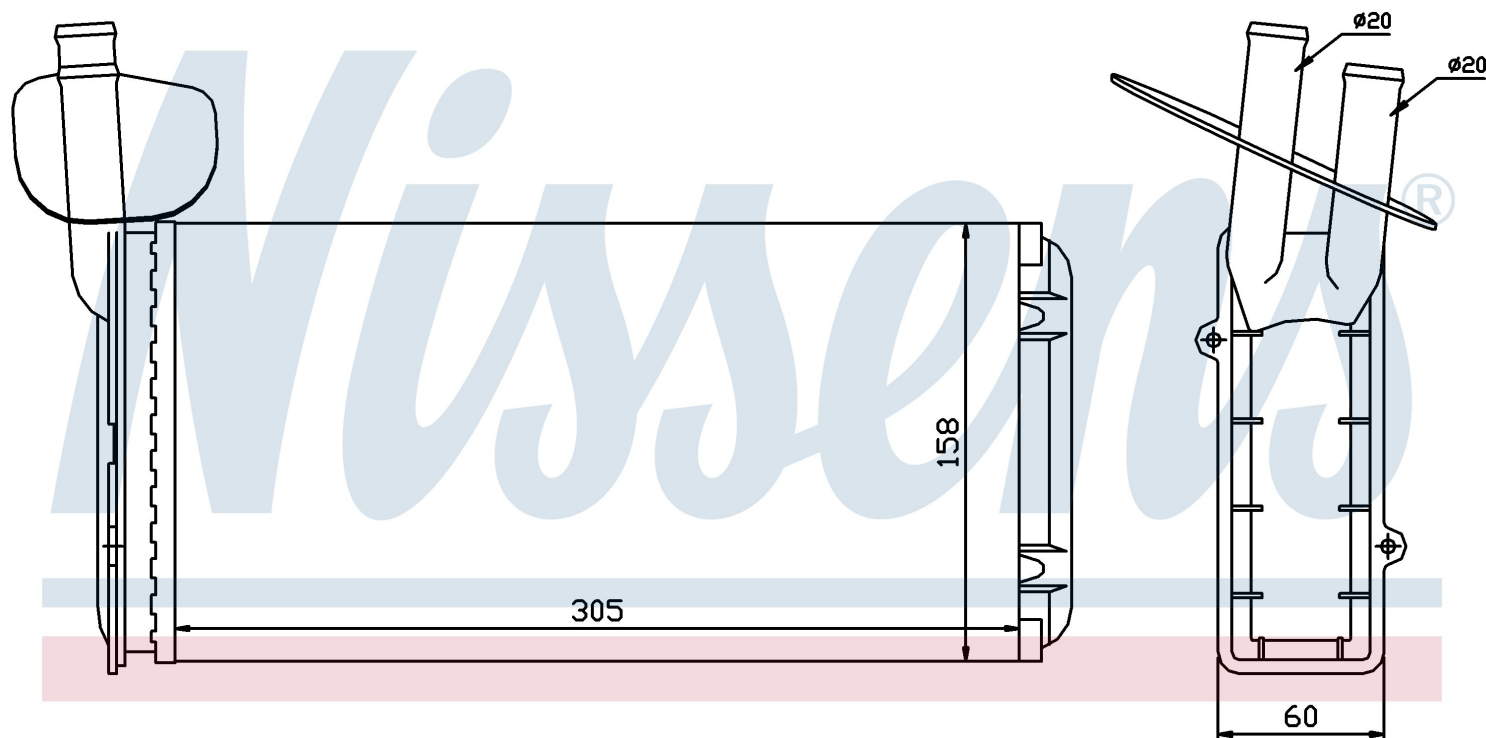

Номер продукта | 73965

Номер продукта 73965	
Производитель	VOLKSWAGEN
Модельный ряд	TRANSPORTER T4 / CARAVELLE (90-)
Модель	1.9 TD
Коробка передач	Manual
Система А/С	With/Without air conditioning
Топливо	Diesel
Двигатель	ABL
Вес брутто	0,91 kg
Период	9/1996->6/2003
Размер (В x Ш x Г)	306 x 157 x 42 mm
Примечание	LHD
Материал	Mechanical aluminium
Оригинальные номера	
701.819.031 A	701.819.031 B