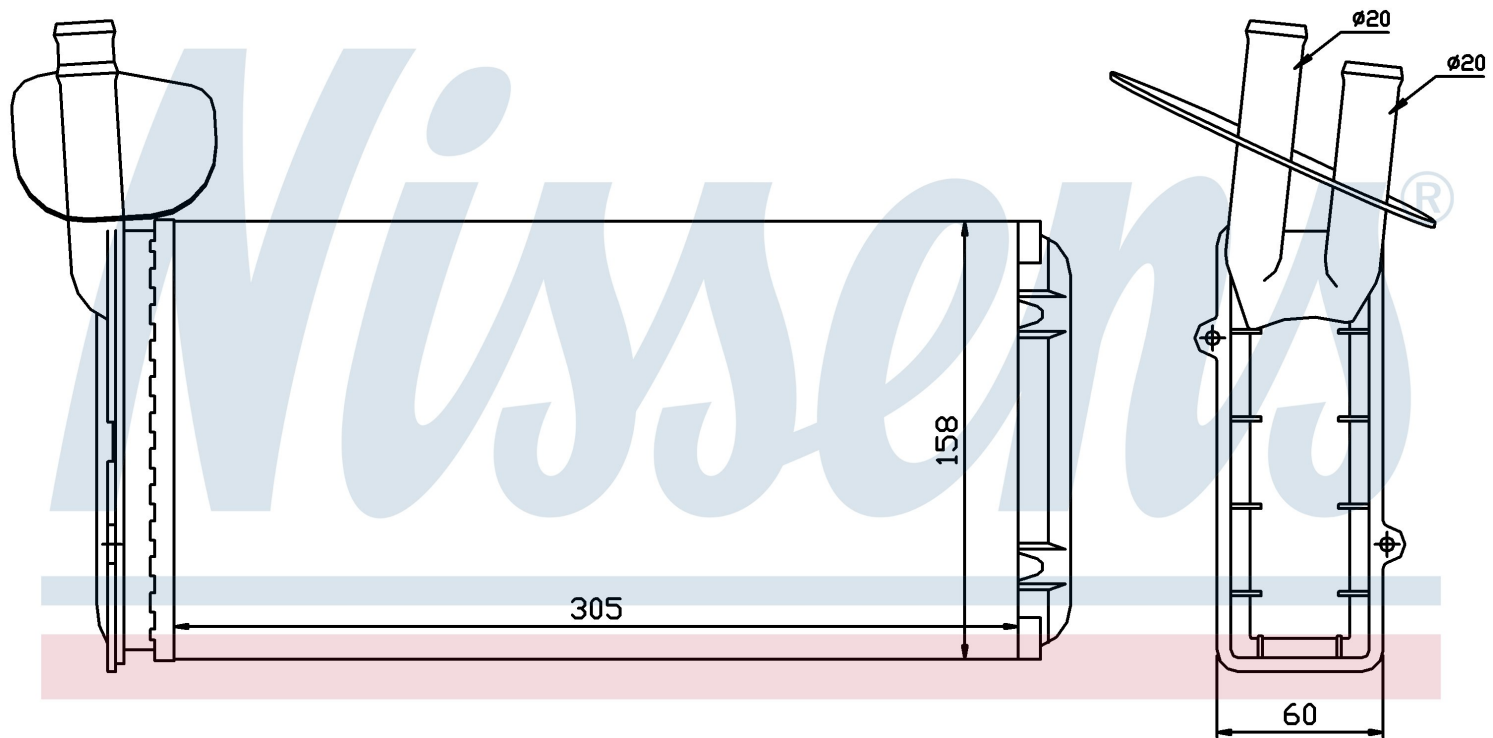

Номер продукта | 73965

Номер продукта 73965

Производитель	VOLKSWAGEN
Модельный ряд	TRANSPORTER T4 / CARAVELLE (90-)
Модель	2.4 D
Коробка передач	Manual
Система А/С	With/Without air conditioning
Топливо	Diesel
Двигатель	AAB
Вес брутто	0,91 kg
Период	9/1990->4/1998
Размер (В x Ш x Г)	306 x 157 x 42 mm
Примечание	LHD
Материал	Mechanical aluminium
Оригинальные номера	
701.819.031 A	701.819.031 B