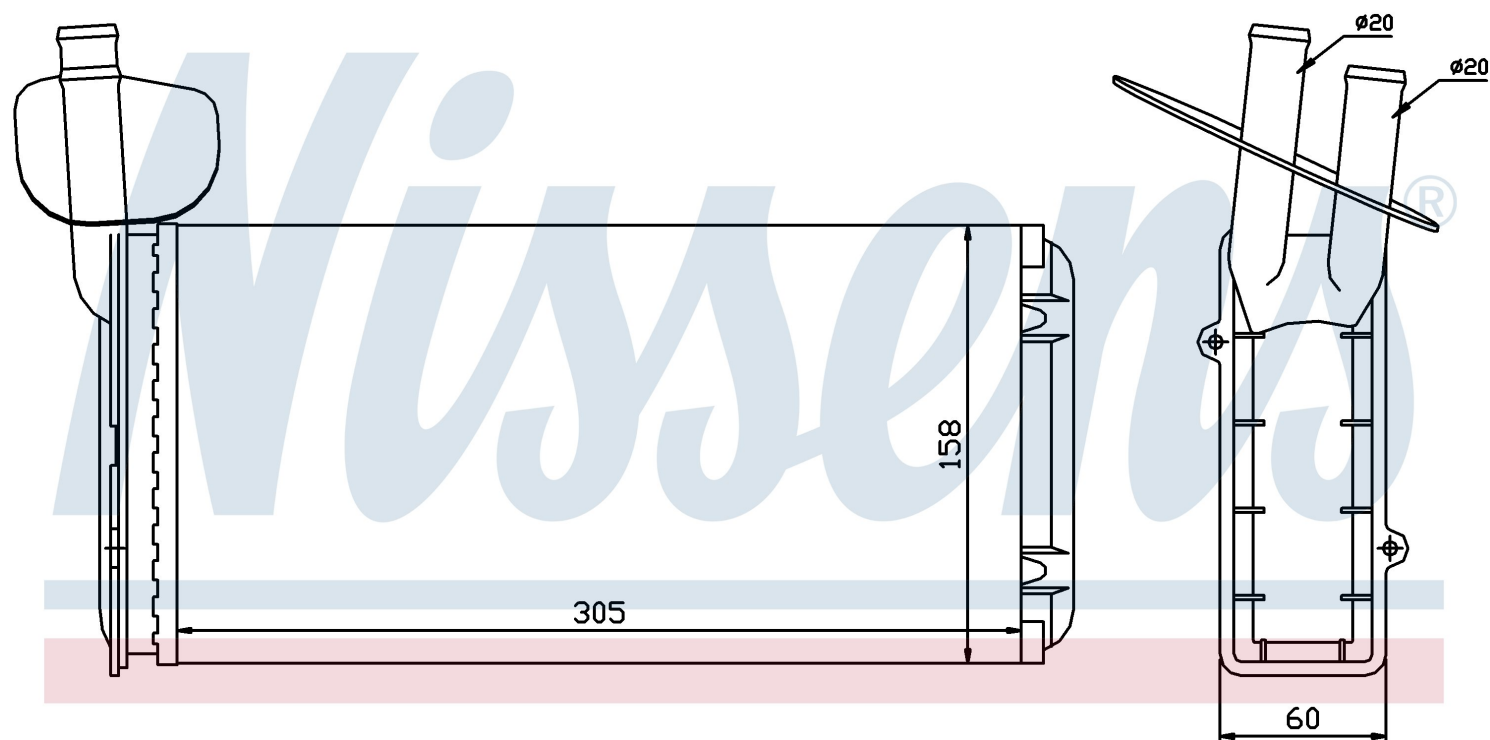

Номер продукта | 73965

Номер продукта 73965	
Производитель	VOLKSWAGEN
Модельный ряд	TRANSPORTER T4 / CARAVELLE (90-)
Модель	2.5 TDi
Коробка передач	Manual
Система А/С	With/Without air conditioning
Топливо	Diesel
Двигатель	ACV
Вес брутто	0,91 kg
Период	9/1995->6/2003
Размер (В x Ш x Г)	306 x 157 x 42 mm
Примечание	LHD
Материал	Mechanical aluminium
Оригинальные номера	
701.819.031 A	701.819.031 B