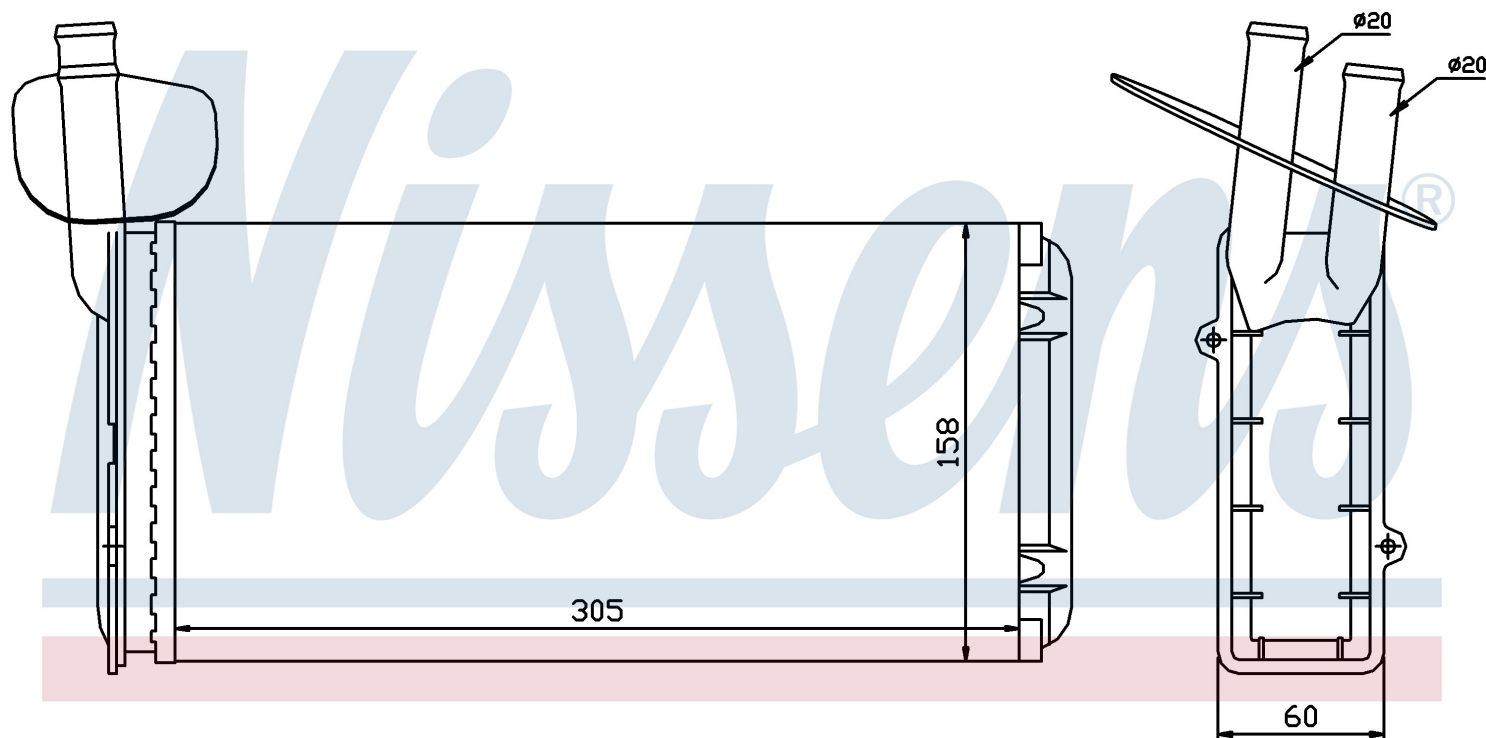

Номер продукта | 73965

Номер продукта 73965	
Производитель	VOLKSWAGEN
Модельный ряд	TRANSPORTER T4 / CARAVELLE (90-)
Модель	2.5 TDi
Коробка передач	Manual/Automatic
Система А/С	With/Without air conditioning
Топливо	Diesel
Двигатель	AYC
Вес брутто	0,91 kg
Период	4/2001->6/2003
Размер (В x Ш x Г)	306 x 157 x 42 mm
Примечание	LHD
Материал	Mechanical aluminium
Оригинальные номера	
701.819.031 A	701.819.031 B