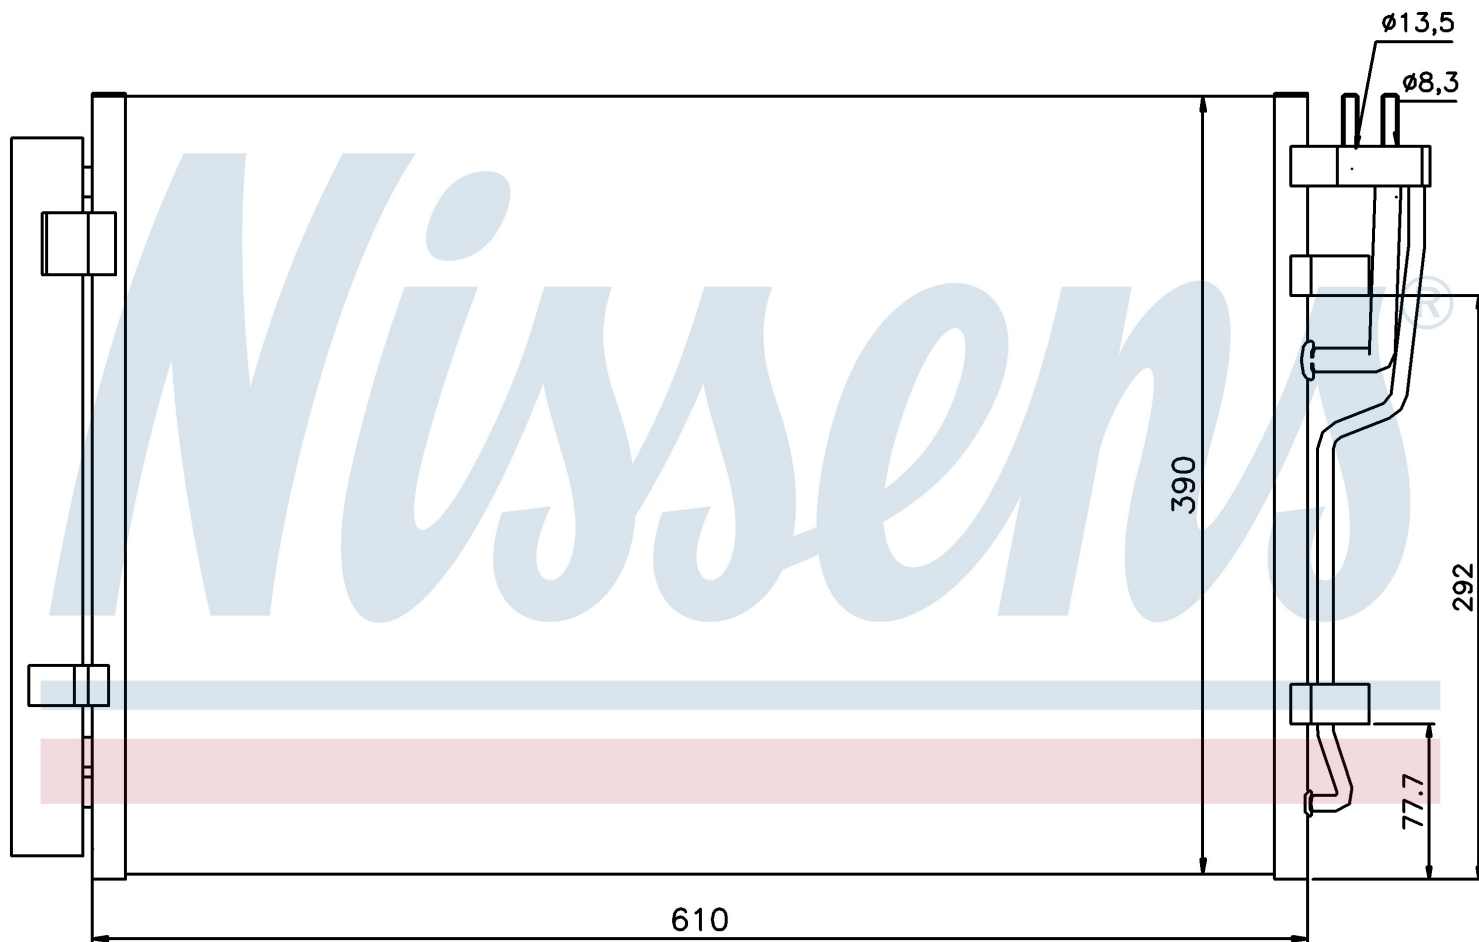

Номер продукта | 940006

Номер продукта 940006

Производитель	KIA
Модельный ряд	CEE'D (07-)
Модель	1.4 i 16V
Коробка передач	Automatic
Система А/С	With/Without air conditioning
Топливо	Gasoline
Двигатель	G4FA
Вес брутто	4,21 kg
Период	2/2007->
Размер (В x Ш x Г)	610 x 390 x 12 mm
Примечание	W/I DRYER
Материал	Aluminium/Aluminium

Оригинальные номера

97606-2H000	97606-2H010	97606-2H010