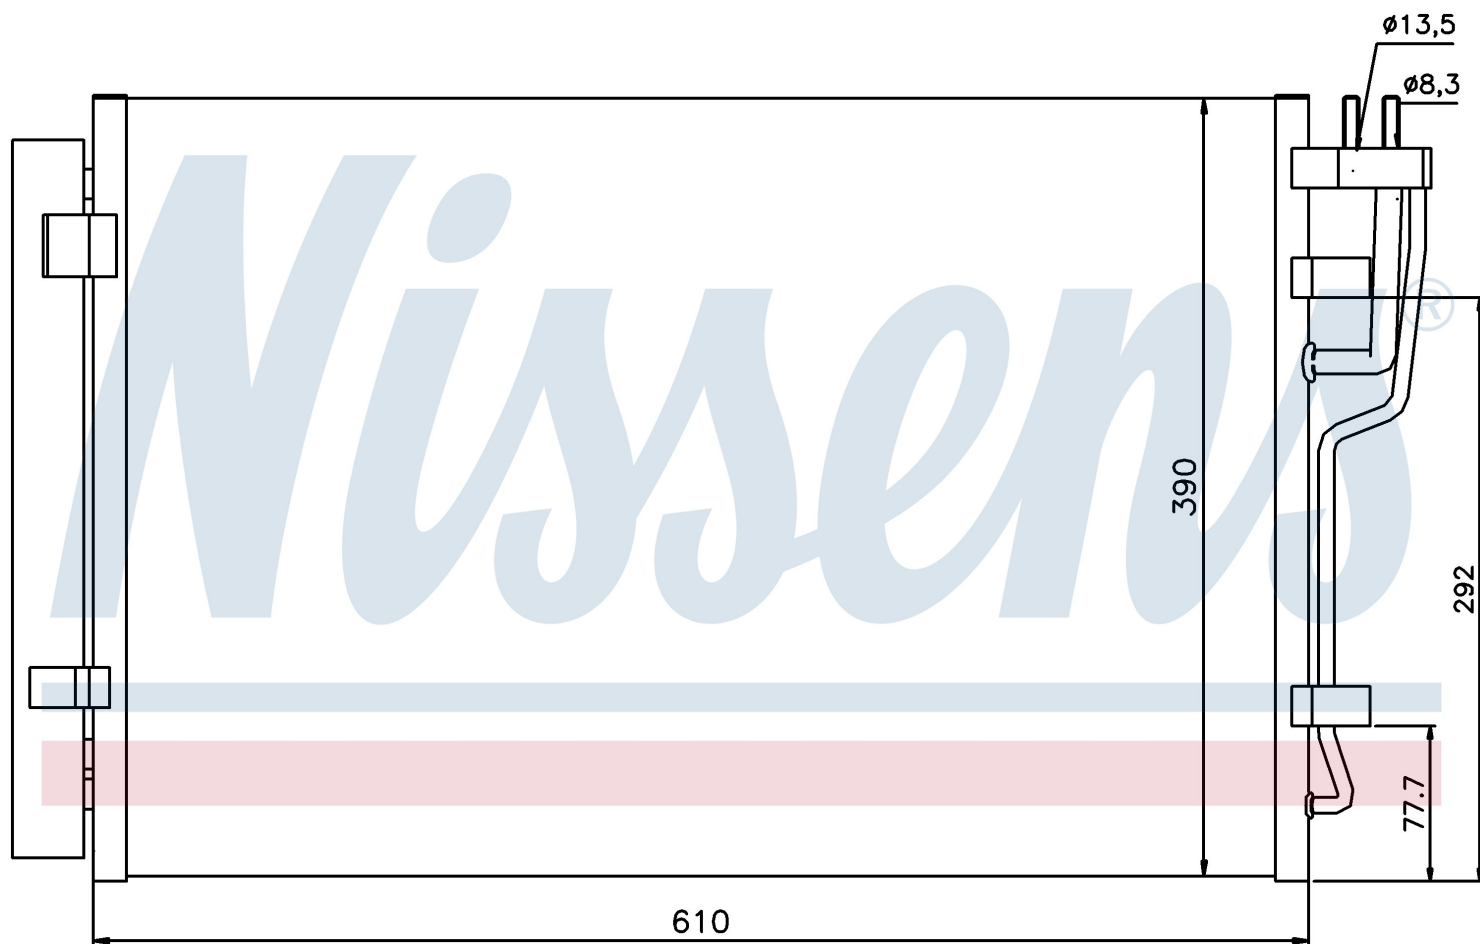

Номер продукта | 940006

Номер продукта 940006			
Производитель	HYUNDAI		
Модельный ряд	i30 (07-)		
Модель	2.0 i 16V		
Коробка передач	Manual		
Система А/С	With/Without air conditioning		
Топливо	Gasoline		
Двигатель	G4GC		
Вес брутто	4,21 kg		
Период	6/2007->		
Размер (В x Ш x Г)	610 x 390 x 12 mm		
Примечание	W/I DRYER		
Материал	Aluminium/Aluminium		
Оригинальные номера			
97606-2H000	97606-2H010	97606-2H010