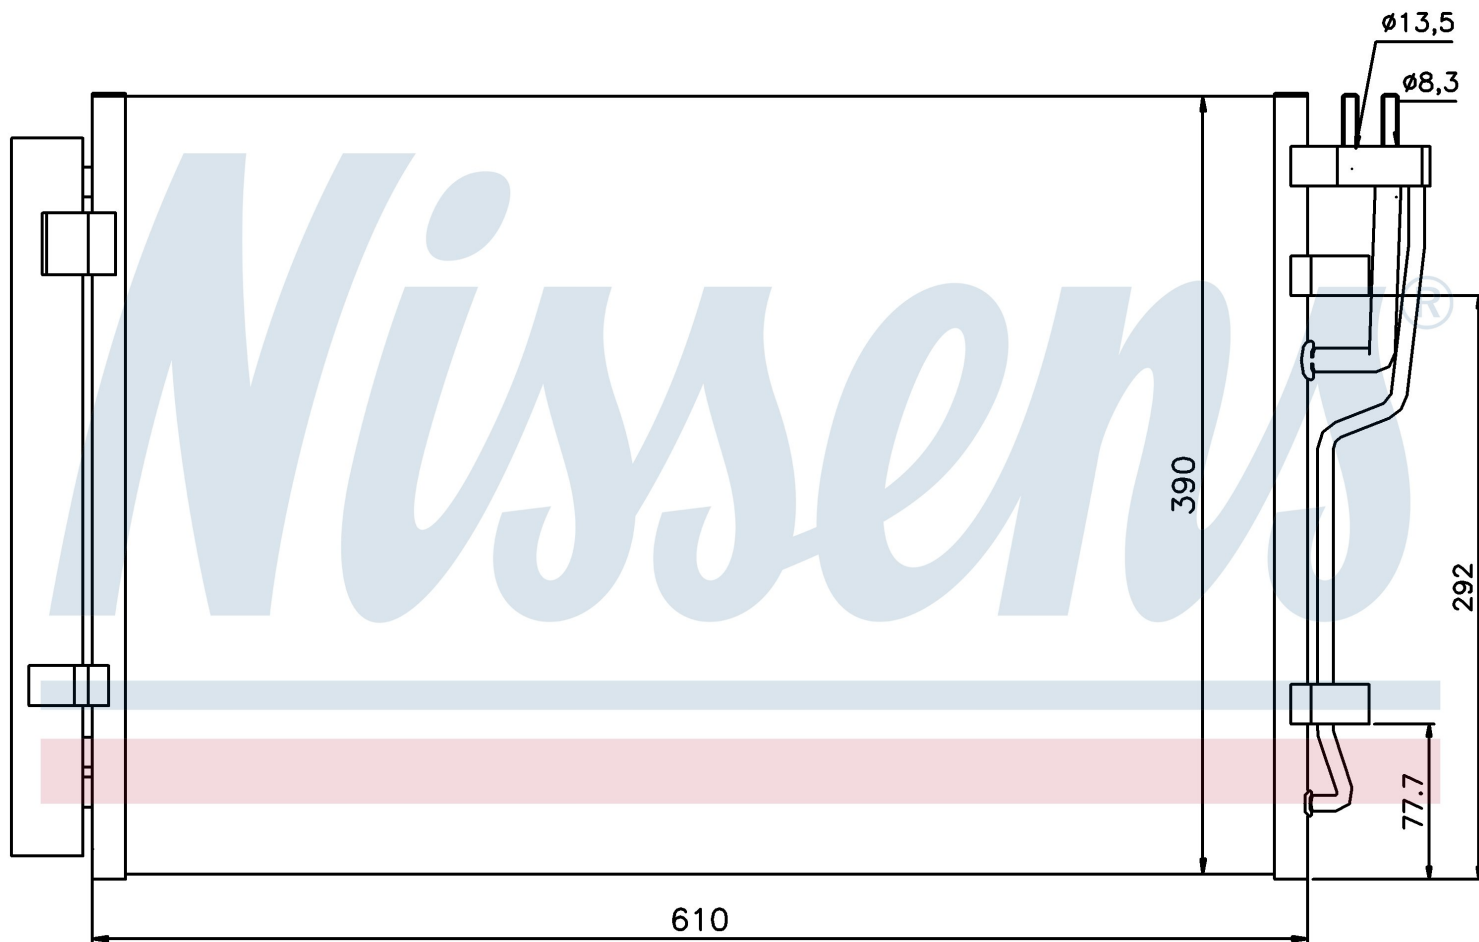

Номер продукта | 940006

Номер продукта 940006

Производитель	HYUNDAI
Модельный ряд	i30 (07-)
Модель	2.0 i 16V
Коробка передач	Automatic
Система А/С	With/Without air conditioning
Топливо	Gasoline
Двигатель	G4GC
Вес брутто	4,21 kg
Период	6/2007->
Размер (В x Ш x Г)	610 x 390 x 12 mm
Примечание	W/I DRYER
Материал	Aluminium/Aluminium

Оригинальные номера

97606-2H000	97606-2H010	97606-2H010