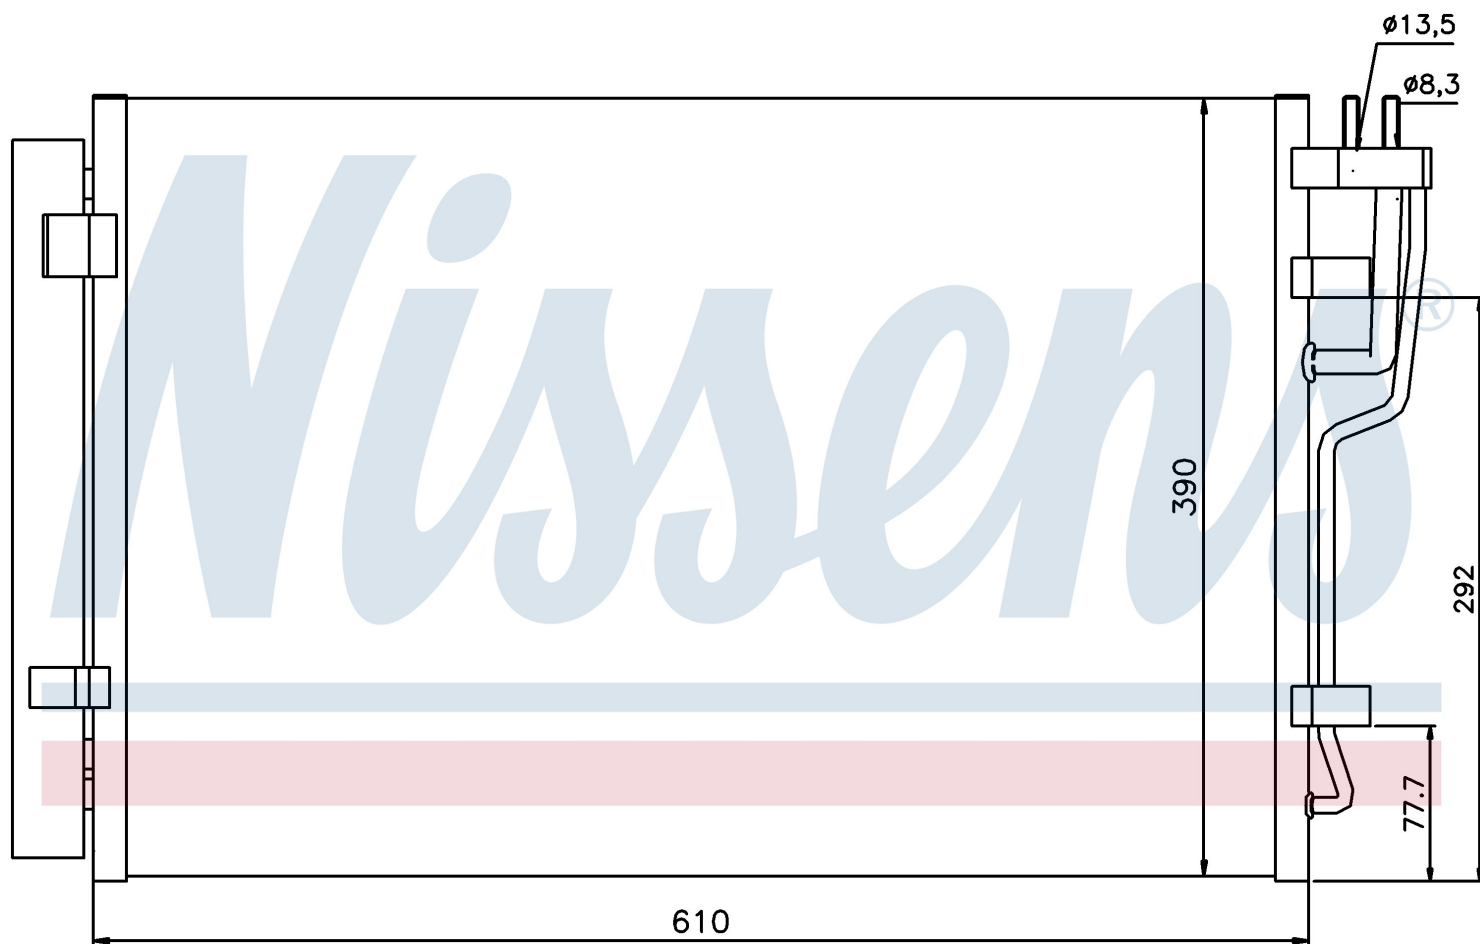

Номер продукта | 940006

Номер продукта 940006	
Производитель	HYUNDAI
Модельный ряд	ELANTRA (06-)
Модель	1.6 i 16V
Коробка передач	Automatic
Система А/С	With/Without air conditioning
Топливо	Gasoline
Двигатель	G4ED-G
Вес брутто	4,21 kg
Период	10/2006->
Размер (В x Ш x Г)	610 x 390 x 12 mm
Примечание	W/I DRYER
Материал	Aluminium/Aluminium
Оригинальные номера	
97606-2H000	97606-2H010
97606-2H010	

Номер продукта | 940006

**Номер продукта 940006**

Производитель	HYUNDAI
Модельный ряд	ELANTRA (06-)
Модель	2.0 i 16V
Коробка передач	Manual
Система А/С	With/Without air conditioning
Топливо	Gasoline
Вес брутто	4,21 kg
Период	10/2006->
Размер (В x Ш x Г)	610 x 390 x 12 mm
Примечание	W/I DRYER
Материал	Aluminium/Aluminium

Оригинальные номера

97606-2H000	97606-2H010	97606-2H010	
-------------	-------------	-------------	--

Номер продукта | 940006

**Номер продукта 940006**

Производитель	HYUNDAI
Модельный ряд	ELANTRA (06-)
Модель	2.0 i 16V
Коробка передач	Manual
Система А/С	With/Without air conditioning
Топливо	Gasoline
Вес брутто	4,21 kg
Период	10/2006->
Размер (В x Ш x Г)	610 x 390 x 12 mm
Примечание	W/I DRYER
Материал	Aluminium/Aluminium