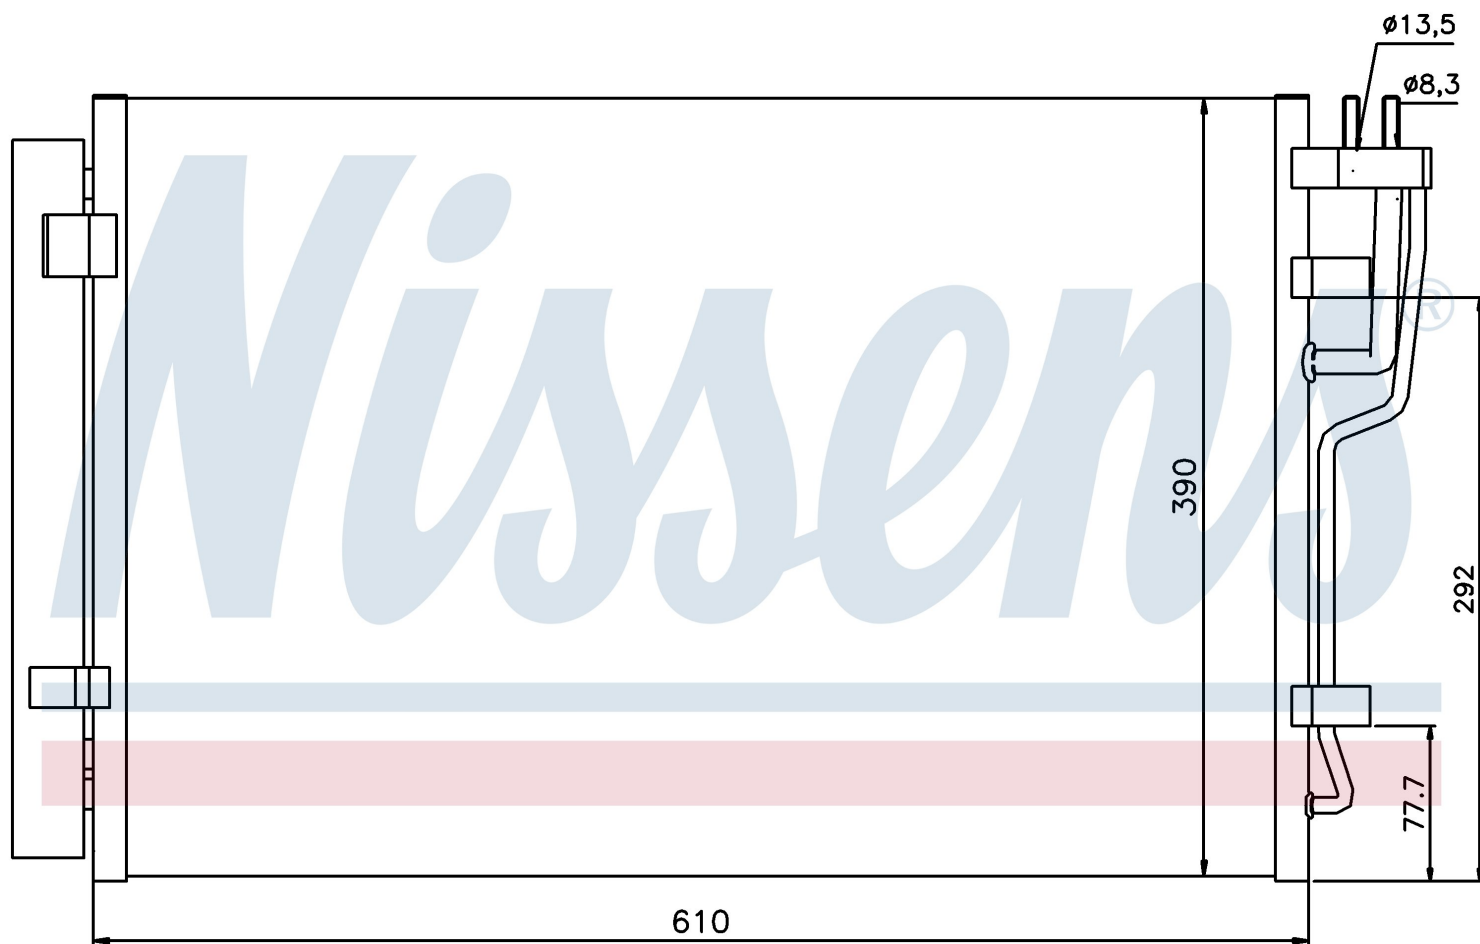

Номер продукта | 940006

Номер продукта 940006			
Производитель	KIA		
Модельный ряд	CEE'D (07-)		
Модель	1.6 i 16V		
Коробка передач	Automatic		
Система А/С	With/Without air conditioning		
Топливо	Gasoline		
Двигатель	G4FC		
Вес брутто	4,21 kg		
Период	2/2007->		
Размер (В x Ш x Г)	610 x 390 x 12 mm		
Примечание	W/I DRYER		
Материал	Aluminium/Aluminium		
Оригинальные номера			
97606-2H000	97606-2H010	97606-2H010