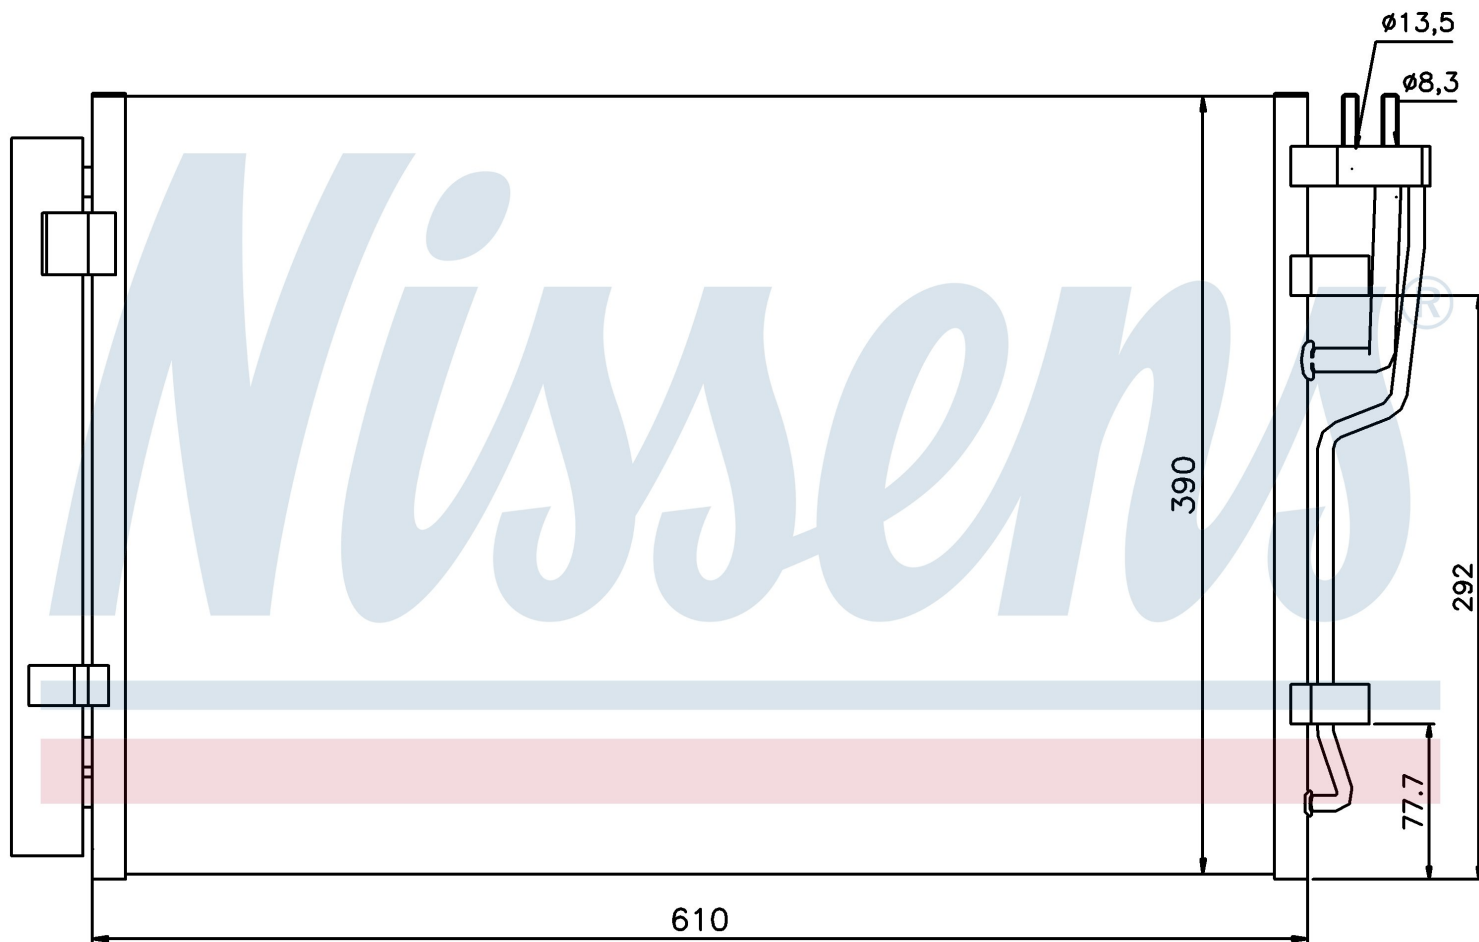

Номер продукта | 940006

Номер продукта 940006	
Производитель	HYUNDAI
Модельный ряд	ELANTRA (06-)
Модель	1.6 i 16V
Коробка передач	Automatic
Система А/С	With/Without air conditioning
Топливо	Gasoline
Двигатель	G4ED-G
Вес брутто	4,21 kg
Период	10/2006->
Размер (В x Ш x Г)	610 x 390 x 12 mm
Примечание	W/I DRYER
Материал	Aluminium/Aluminium
Оригинальные номера	
97606-2H000	97606-2H010
97606-2H010	

Номер продукта | 940006

**Номер продукта 940006**

Производитель	HYUNDAI
Модельный ряд	ELANTRA (06-)
Модель	2.0 i 16V
Коробка передач	Manual
Система А/С	With/Without air conditioning
Топливо	Gasoline
Вес брутто	4,21 kg
Период	10/2006->
Размер (В x Ш x Г)	610 x 390 x 12 mm
Примечание	W/I DRYER
Материал	Aluminium/Aluminium

Оригинальные номера

97606-2H000	97606-2H010	97606-2H010	
-------------	-------------	-------------	--

Номер продукта | 940006

**Номер продукта 940006**

Производитель	HYUNDAI
Модельный ряд	ELANTRA (06-)
Модель	2.0 i 16V
Коробка передач	Manual
Система А/С	With/Without air conditioning
Топливо	Gasoline
Вес брутто	4,21 kg
Период	10/2006->
Размер (В x Ш x Г)	610 x 390 x 12 mm
Примечание	W/I DRYER
Материал	Aluminium/Aluminium