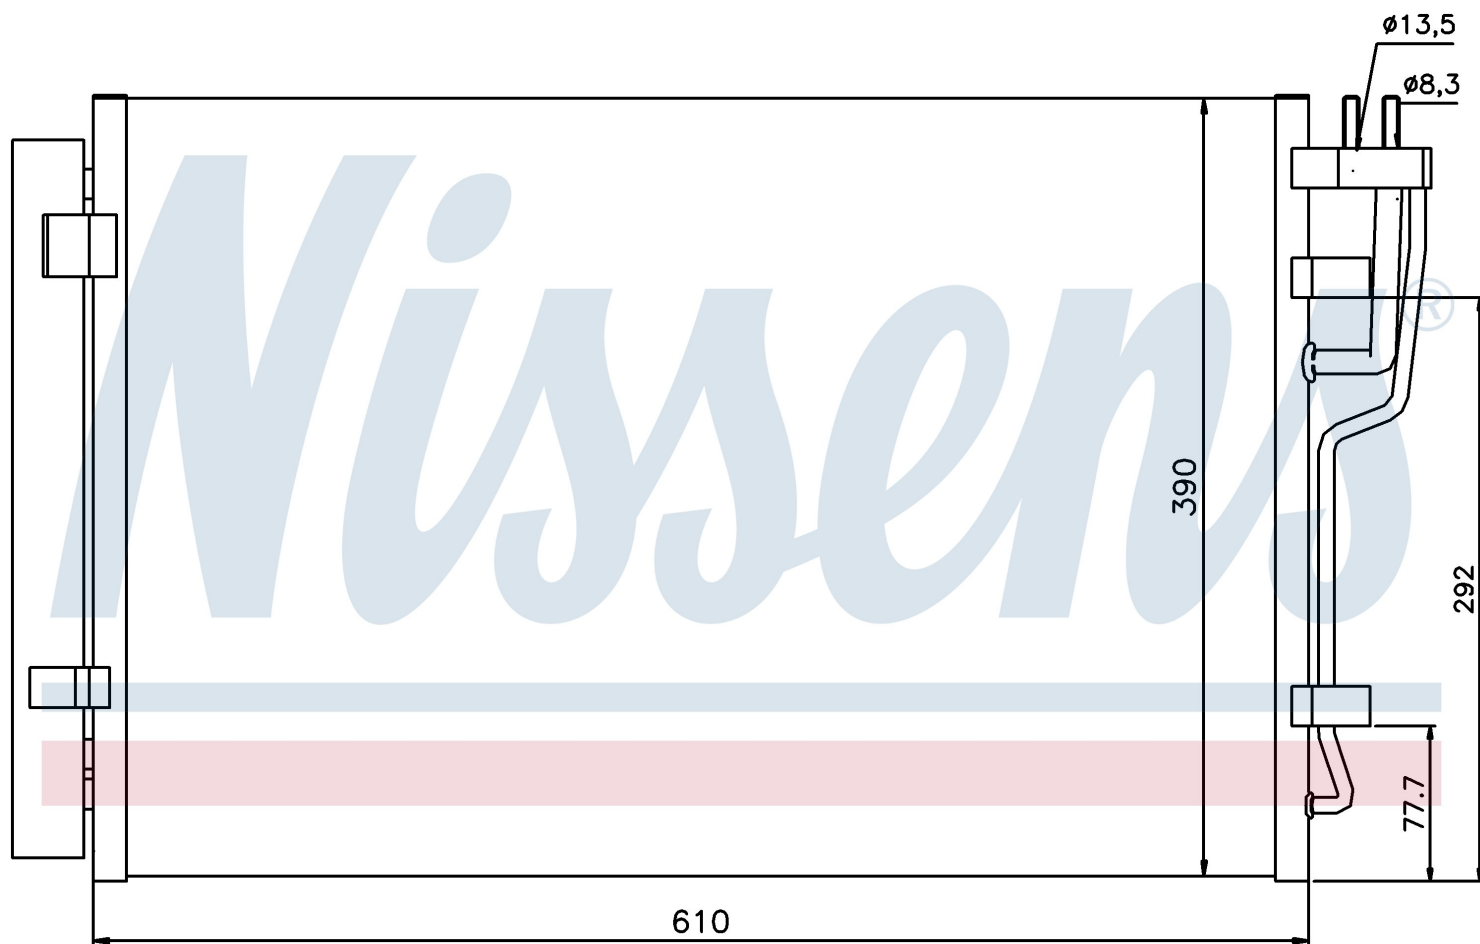

Номер продукта | 940006

Номер продукта 940006			
Производитель	HYUNDAI		
Модельный ряд	i30 (07-)		
Модель	1.6 i 16V		
Коробка передач	Manual		
Система А/С	With/Without air conditioning		
Топливо	Gasoline		
Двигатель	G4FC		
Вес брутто	4,21 kg		
Период	6/2007->		
Размер (В x Ш x Г)	610 x 390 x 12 mm		
Примечание	W/I DRYER		
Материал	Aluminium/Aluminium		
Оригинальные номера			
97606-2H000	97606-2H010	97606-2H010