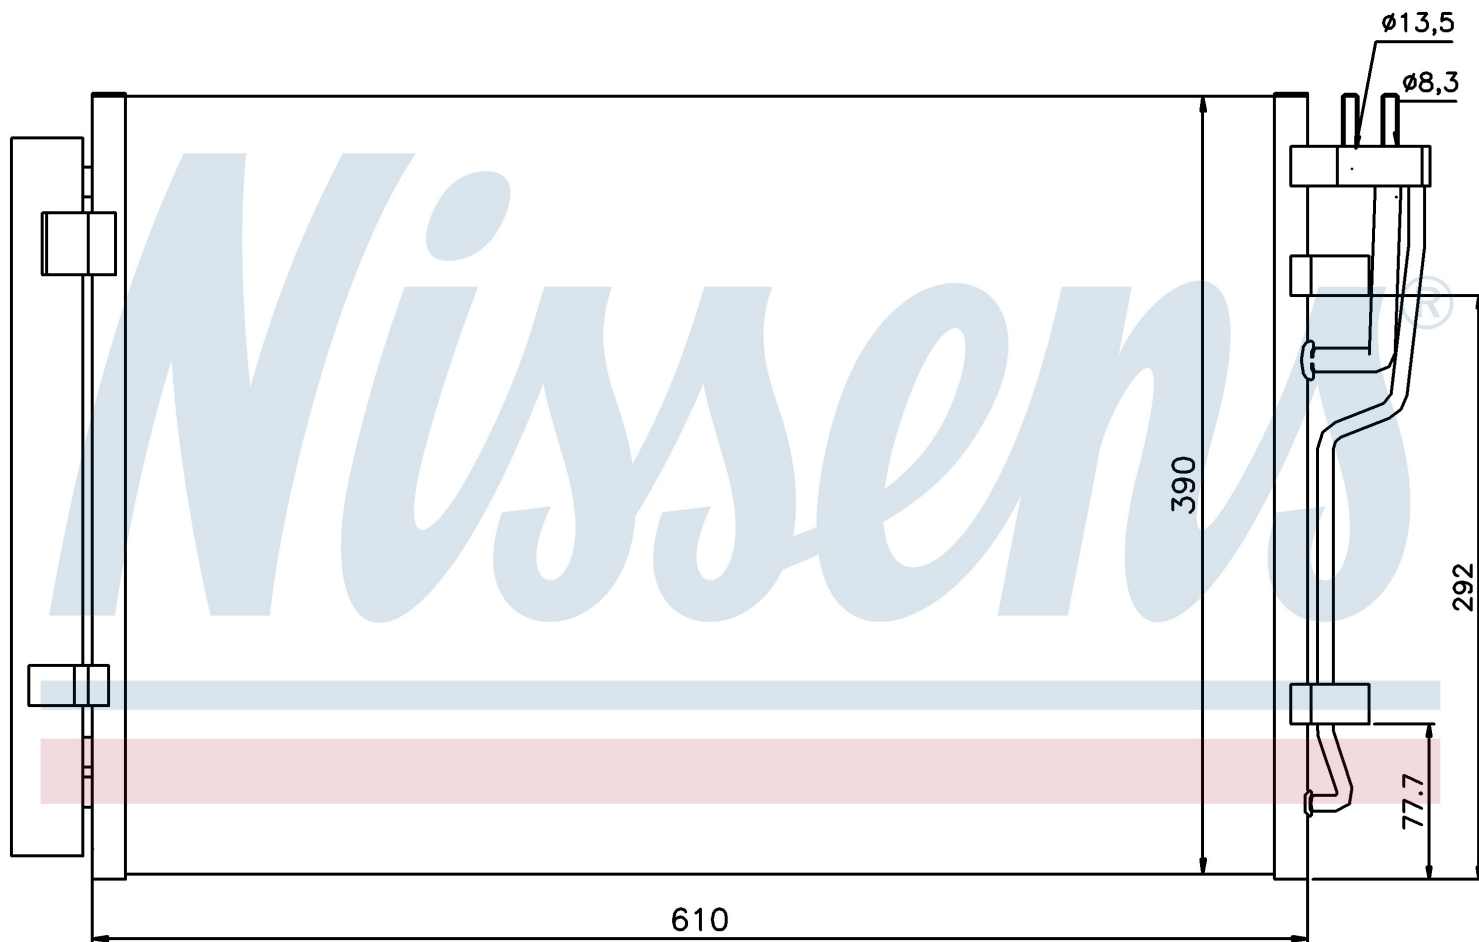

Номер продукта | 940006

**Номер продукта 940006**

Производитель	HYUNDAI
Модельный ряд	ELANTRA (06-)
Модель	2.0 i 16V
Коробка передач	Manual
Система А/С	With/Without air conditioning
Топливо	Gasoline
Вес брутто	4,21 kg
Период	10/2006->
Размер (В x Ш x Г)	610 x 390 x 12 mm
Примечание	W/I DRYER
Материал	Aluminium/Aluminium

Оригинальные номера

97606-2H000	97606-2H010	97606-2H010	
-------------	-------------	-------------	--

Номер продукта | 940006

**Номер продукта 940006**

Производитель	HYUNDAI
Модельный ряд	ELANTRA (06-)
Модель	2.0 i 16V
Коробка передач	Manual
Система А/С	With/Without air conditioning
Топливо	Gasoline
Вес брутто	4,21 kg
Период	10/2006->
Размер (В x Ш x Г)	610 x 390 x 12 mm
Примечание	W/I DRYER
Материал	Aluminium/Aluminium