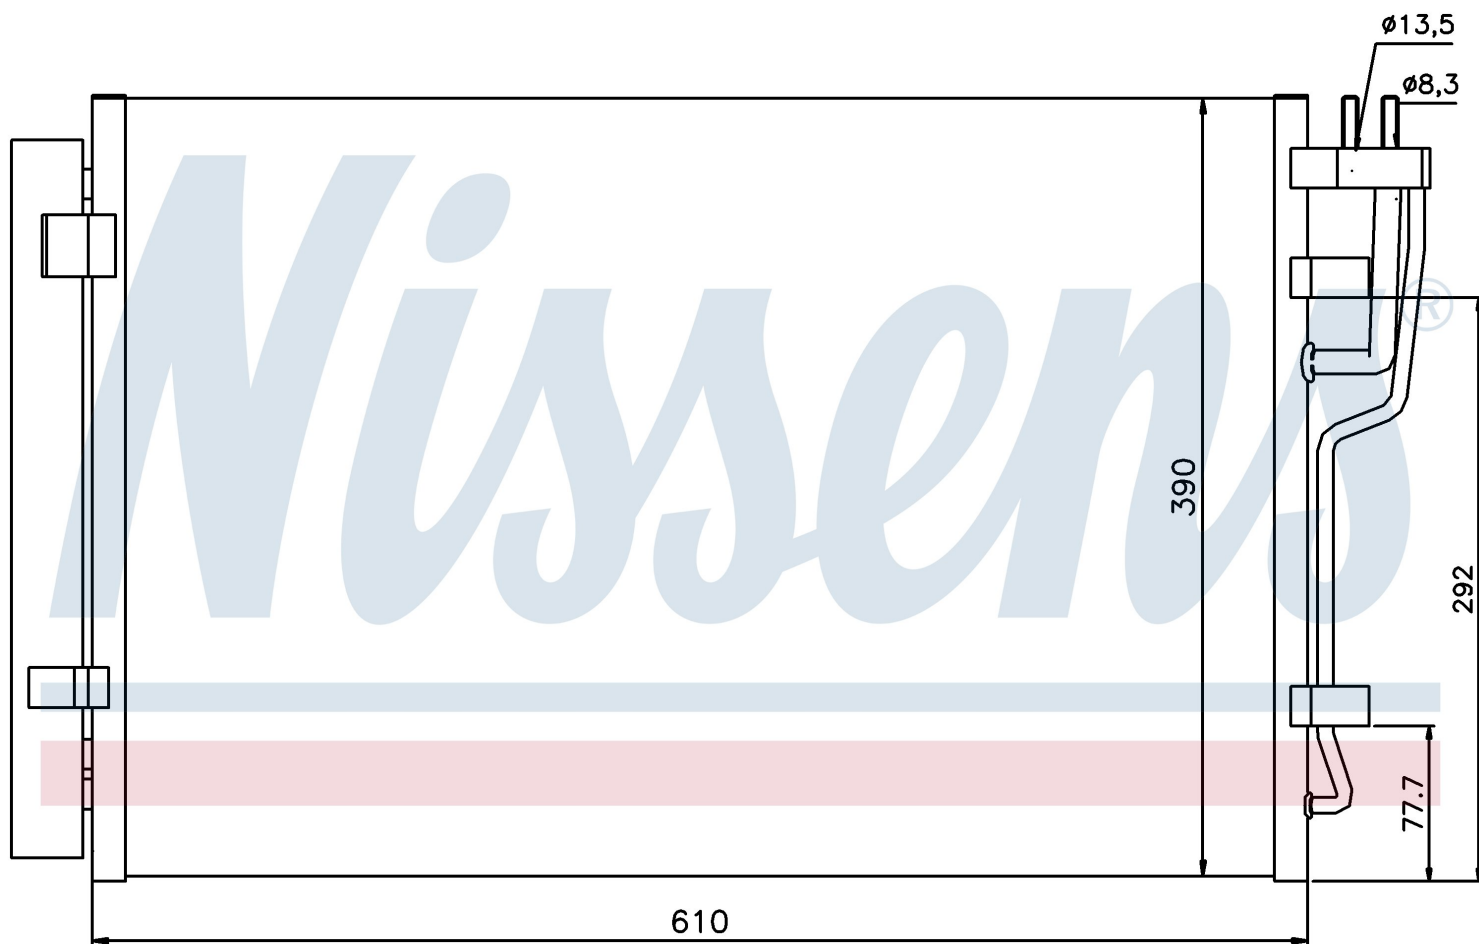

Номер продукта | 940006

Номер продукта 940006			
Производитель	KIA		
Модельный ряд	CEE'D (07-)		
Модель	1.6 i 16V		
Коробка передач	Manual		
Система А/С	With/Without air conditioning		
Топливо	Gasoline		
Двигатель	G4FC		
Вес брутто	4,21 kg		
Период	2/2007->		
Размер (В x Ш x Г)	610 x 390 x 12 mm		
Примечание	W/I DRYER		
Материал	Aluminium/Aluminium		
Оригинальные номера			
97606-2H000	97606-2H010	97606-2H010