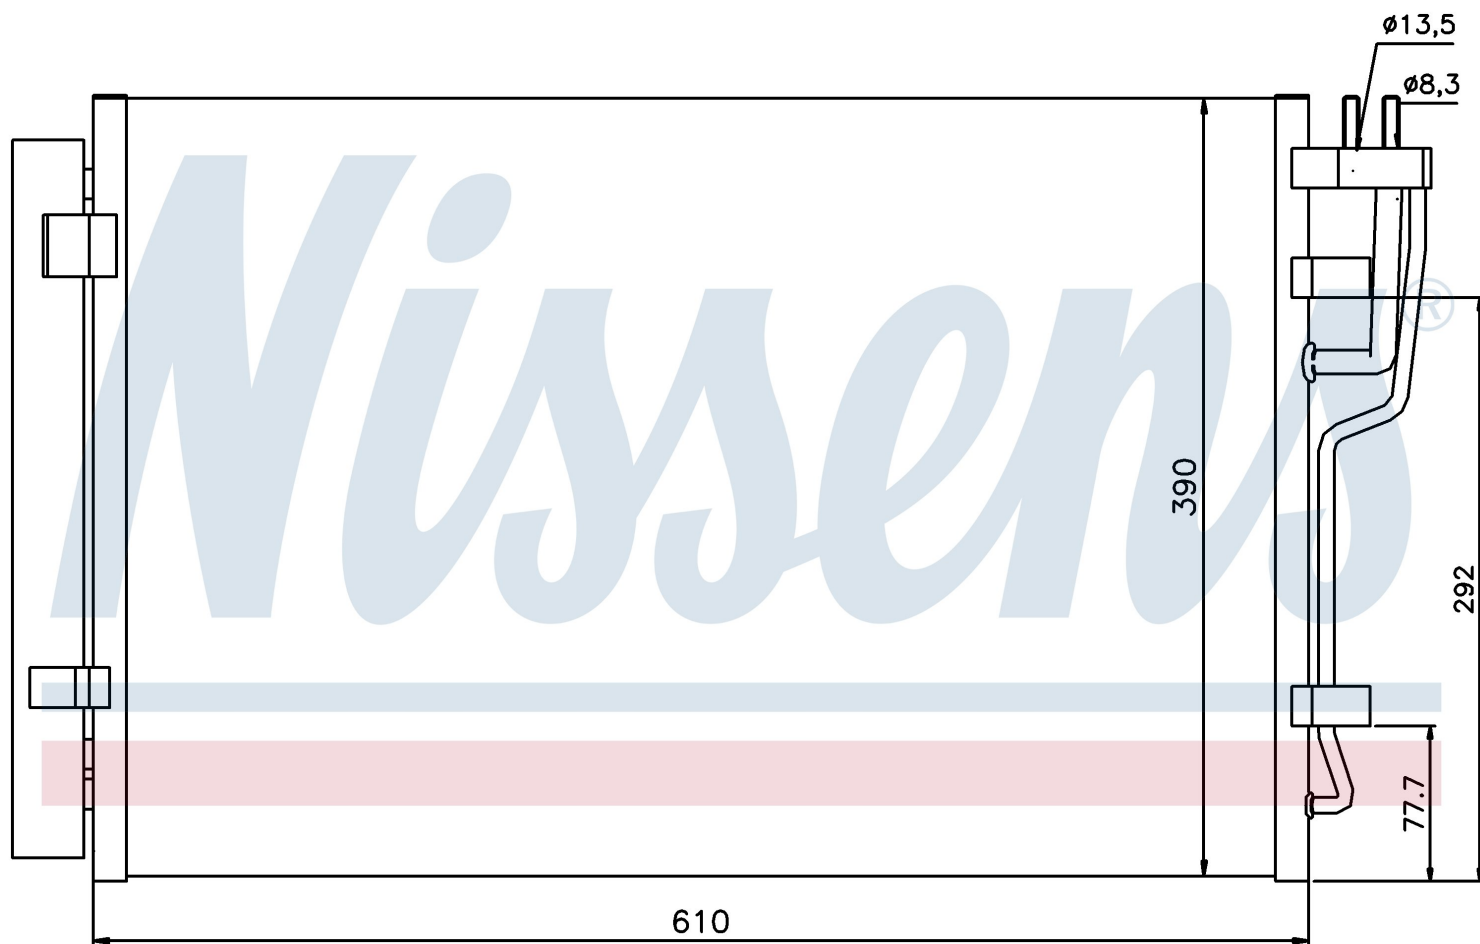

Номер продукта | 940006

Номер продукта 940006			
Производитель	HYUNDAI		
Модельный ряд	i30 (07-)		
Модель	1.4 i 16V		
Коробка передач	Automatic		
Система А/С	With/Without air conditioning		
Топливо	Gasoline		
Двигатель	G4FA		
Вес брутто	4,21 kg		
Период	6/2007->		
Размер (В x Ш x Г)	610 x 390 x 12 mm		
Примечание	W/I DRYER		
Материал	Aluminium/Aluminium		
Оригинальные номера			
97606-2H000	97606-2H010	97606-2H010