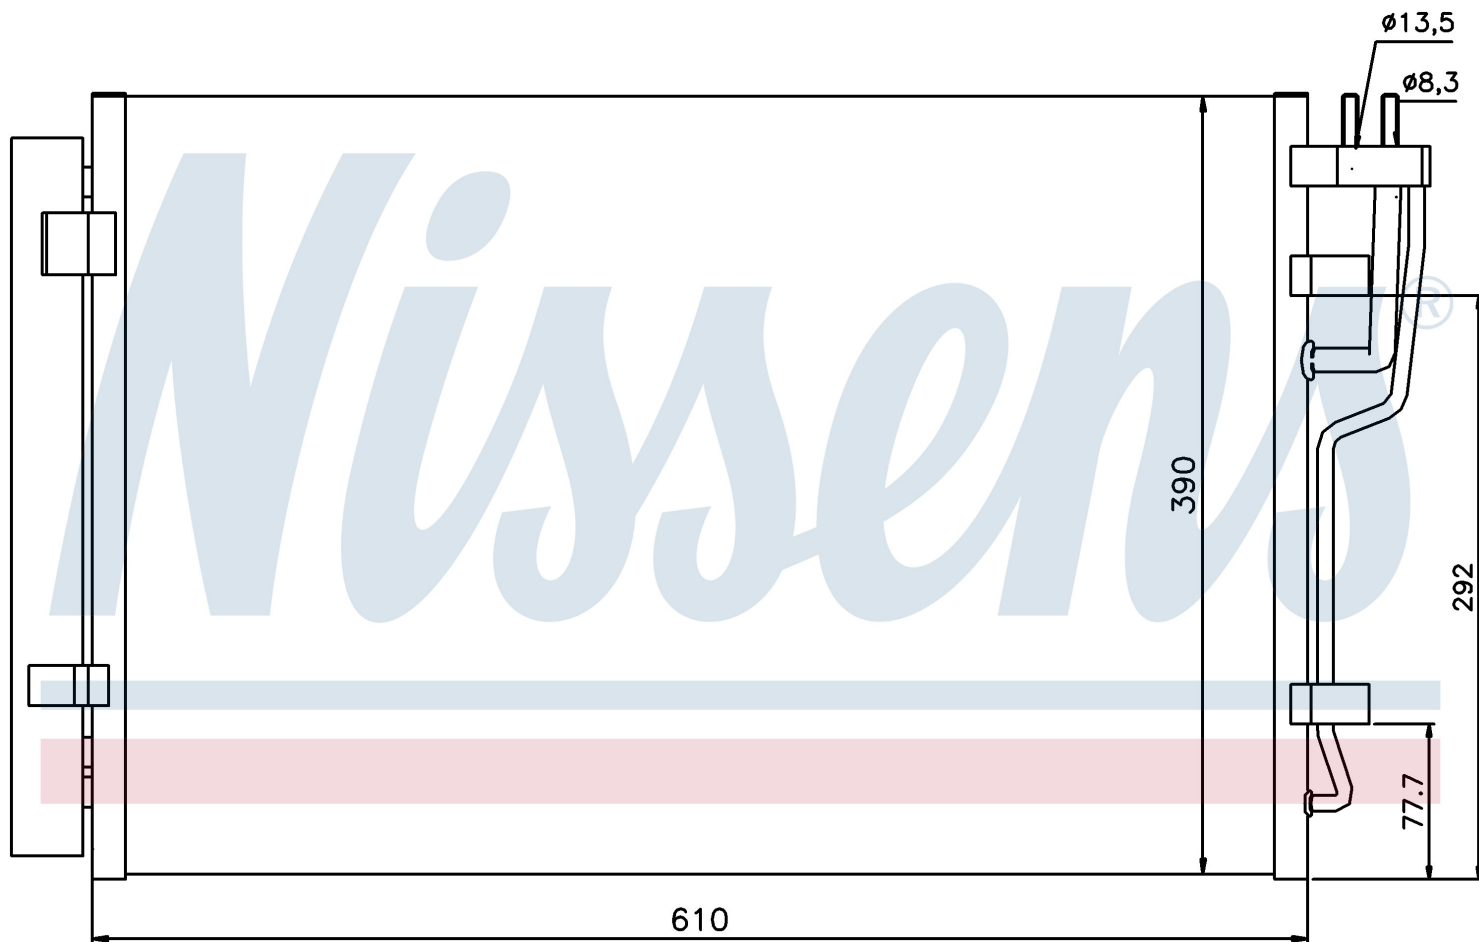

Номер продукта | 940006

Номер продукта 940006

Производитель	HYUNDAI
Модельный ряд	i30 (07-)
Модель	1.4 i 16V
Коробка передач	Manual
Система А/С	With/Without air conditioning
Топливо	Gasoline
Двигатель	G4FA
Вес брутто	4,21 kg
Период	6/2007->
Размер (В x Ш x Г)	610 x 390 x 12 mm
Примечание	W/I DRYER
Материал	Aluminium/Aluminium

Оригинальные номера

97606-2H000	97606-2H010	97606-2H010