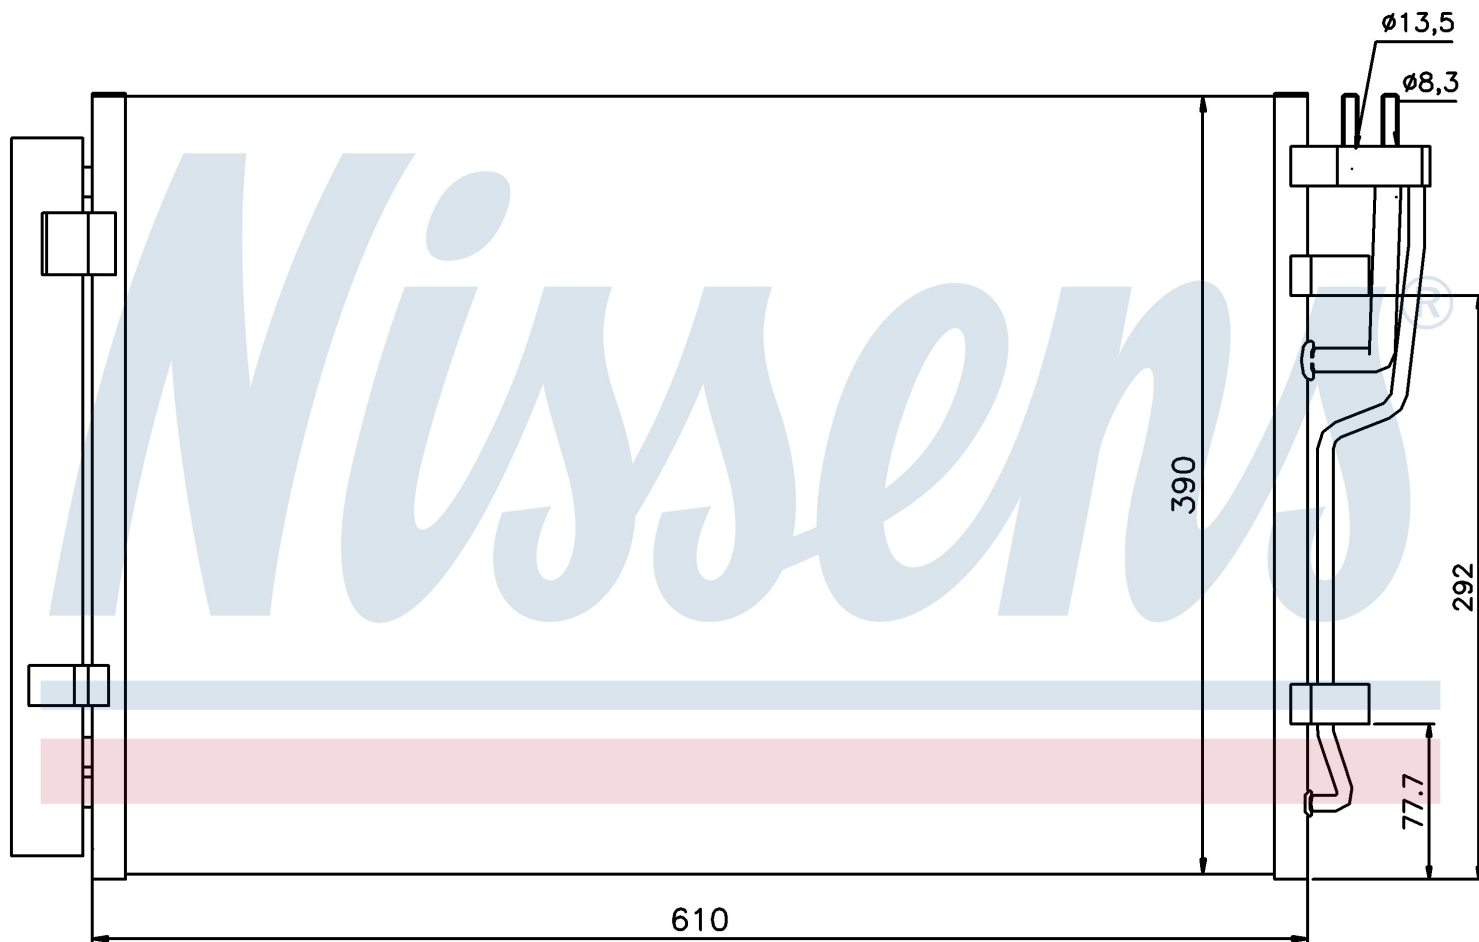

Номер продукта | 940006

Номер продукта 940006

Производитель	HYUNDAI
Модельный ряд	i30 (07-)
Модель	1.6 i 16V
Коробка передач	Automatic
Система А/С	With/Without air conditioning
Топливо	Gasoline
Двигатель	G4FC
Вес брутто	4,21 kg
Период	6/2007->
Размер (В x Ш x Г)	610 x 390 x 12 mm
Примечание	W/I DRYER
Материал	Aluminium/Aluminium

Оригинальные номера

97606-2H000	97606-2H010	97606-2H010