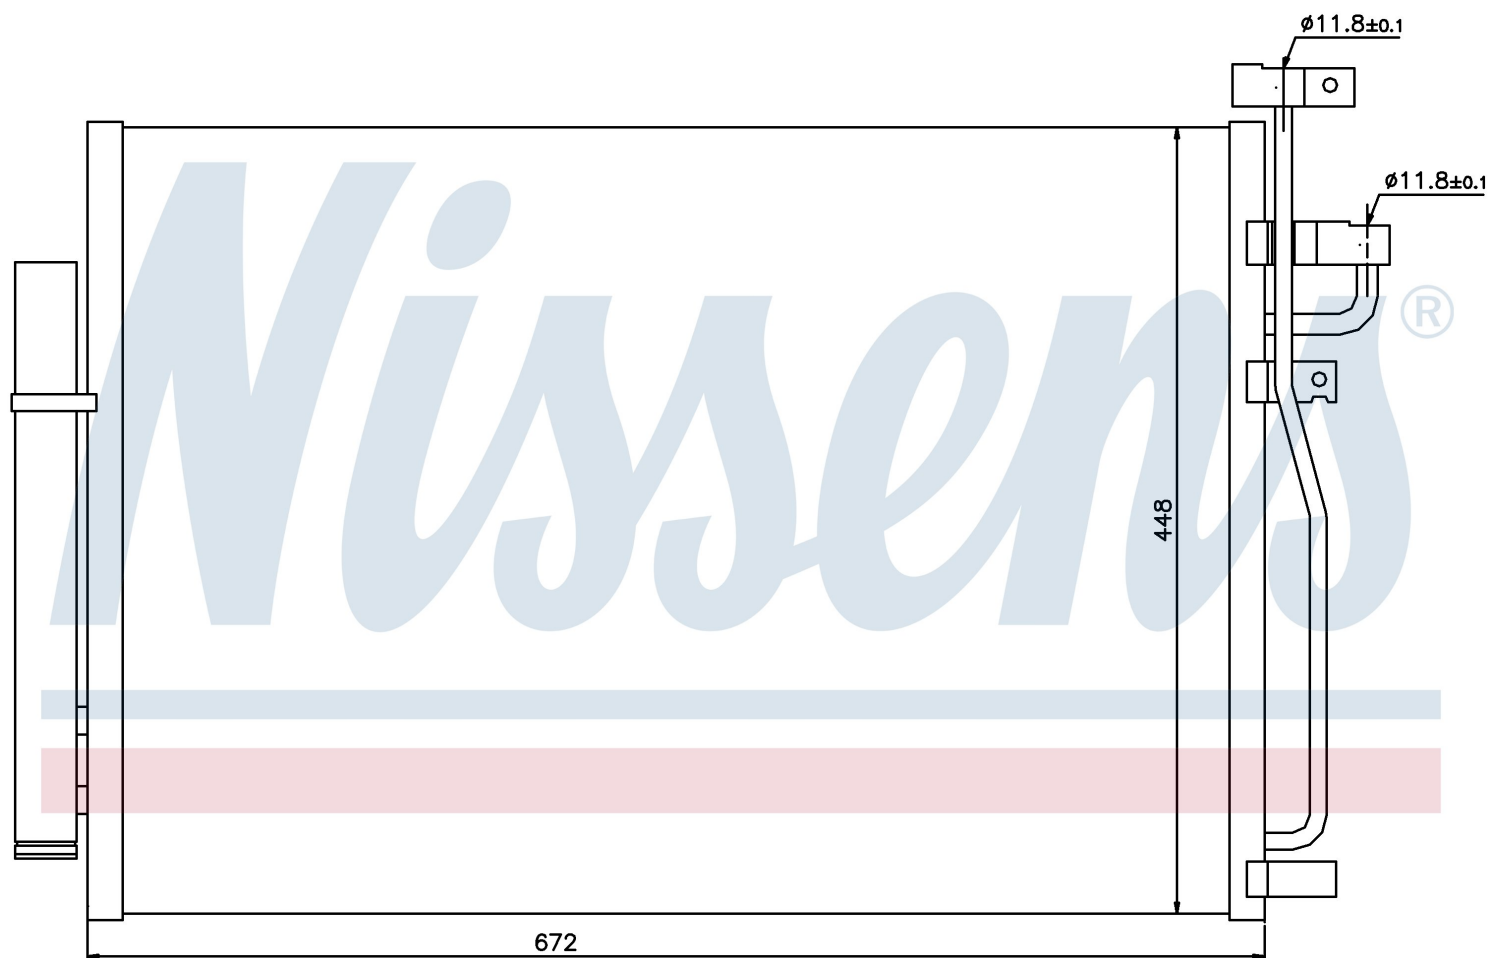

Номер продукта | 940010

Номер продукта 940010			
Производитель	CHEVROLET / GMC		
Модельный ряд	CAPTIVA (06-)		
Модель	2.2 CDTi		
Коробка передач	Automatic		
Система А/С	With/Without air conditioning		
Топливо	Diesel		
Двигатель	LNQ		
Вес брутто	4,58 kg		
Период	5/2006->		
Размер (В x Ш x Г)	672 x 448 x 16 mm		
Примечание	W/I DRYER		
Материал	Aluminium/Aluminium		
Оригинальные номера			
4803 973	96436393	20759646	4817325
4818691	20874703