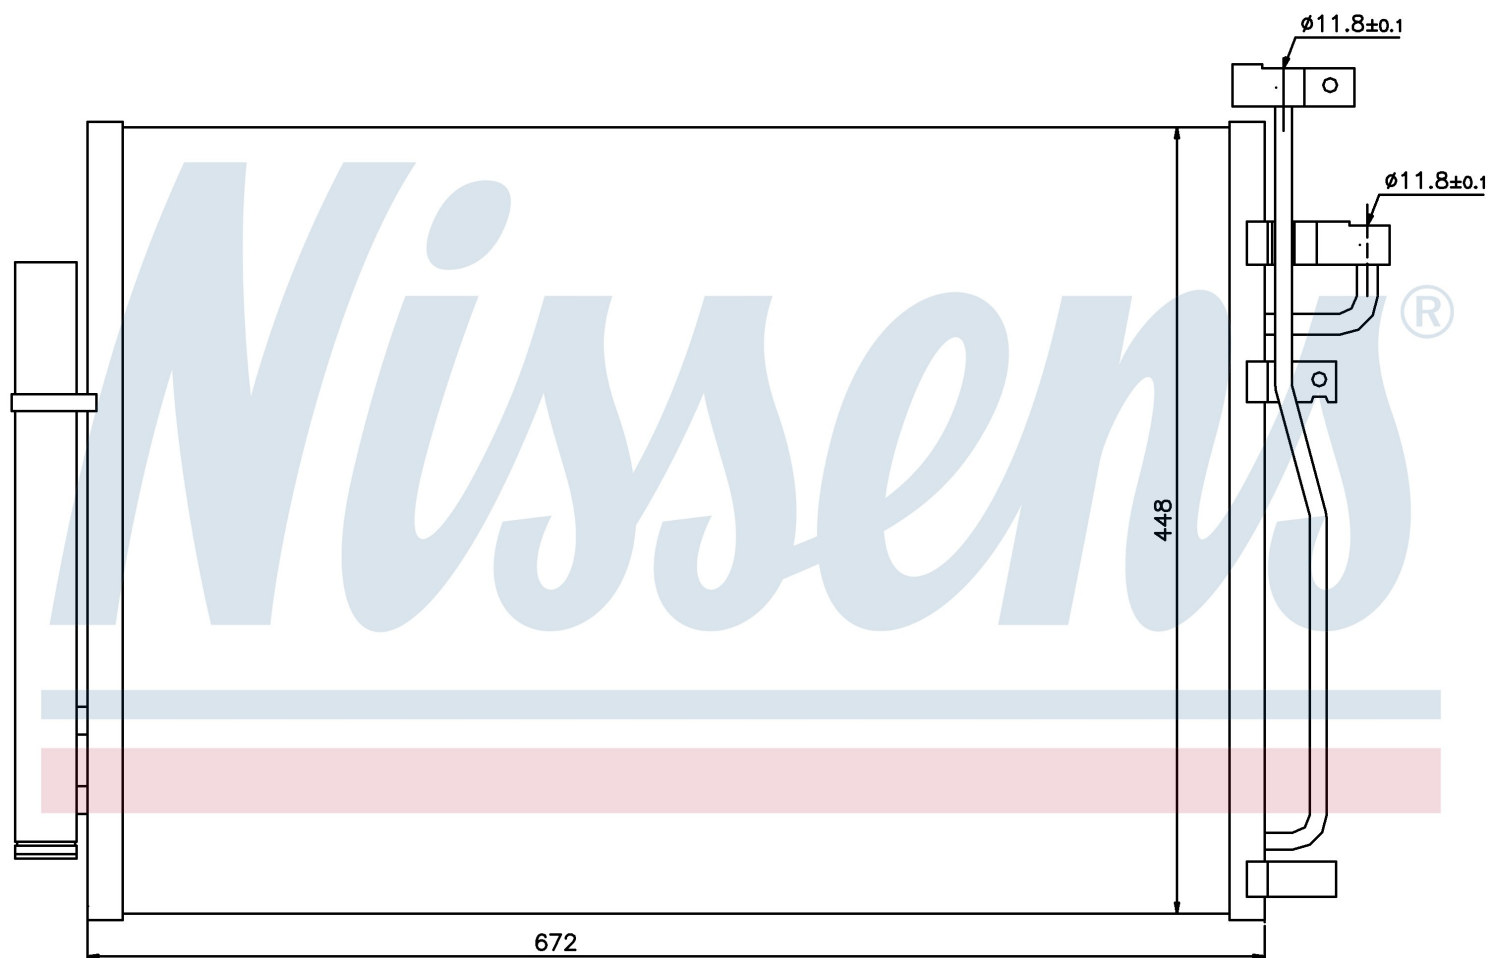

Номер продукта | 940010

Номер продукта 940010			
Производитель	VAUXHALL		
Модельный ряд	ANTARA (06-)		
Модель	2.4 i		
Коробка передач	Automatic		
Система А/С	With/Without air conditioning		
Топливо	Gasoline		
Двигатель	Z24SE		
Вес брутто	4,58 kg		
Период	5/2006->		
Размер (В x Ш x Г)	672 x 448 x 16 mm		
Примечание	W/I DRYER		
Материал	Aluminium/Aluminium		
Оригинальные номера			
4803 973	96436393	20759646	4817325
4818691	20874703