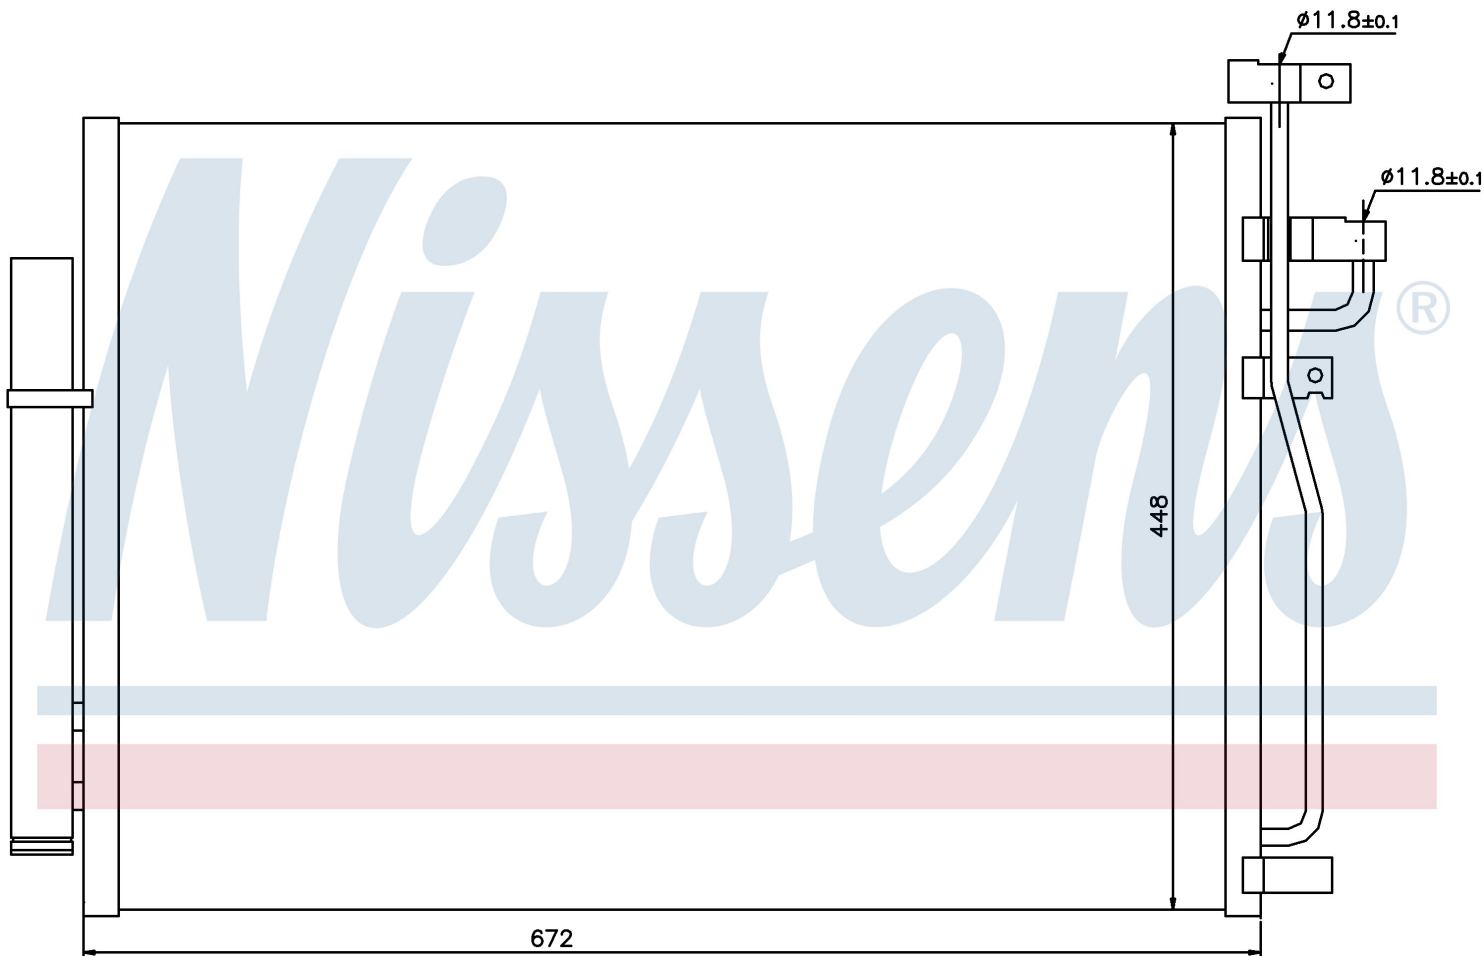

Номер продукта | 940010

Номер продукта 940010

Производитель	SATURN		
Модельный ряд	VUE (06-)		
Модель	3.5 i V6		
Коробка передач	Manual		
Система А/С	With/Without air conditioning		
Топливо	Gasoline		
Вес брутто	4,58 kg		
Период	5/2006->		
Размер (В x Ш x Г)	672 x 448 x 16 mm		
Примечание	W/I DRYER		
Материал	Aluminium/Aluminium		

Оригинальные номера

4803 973	96436393	20759646	4817325
4818691	20874703