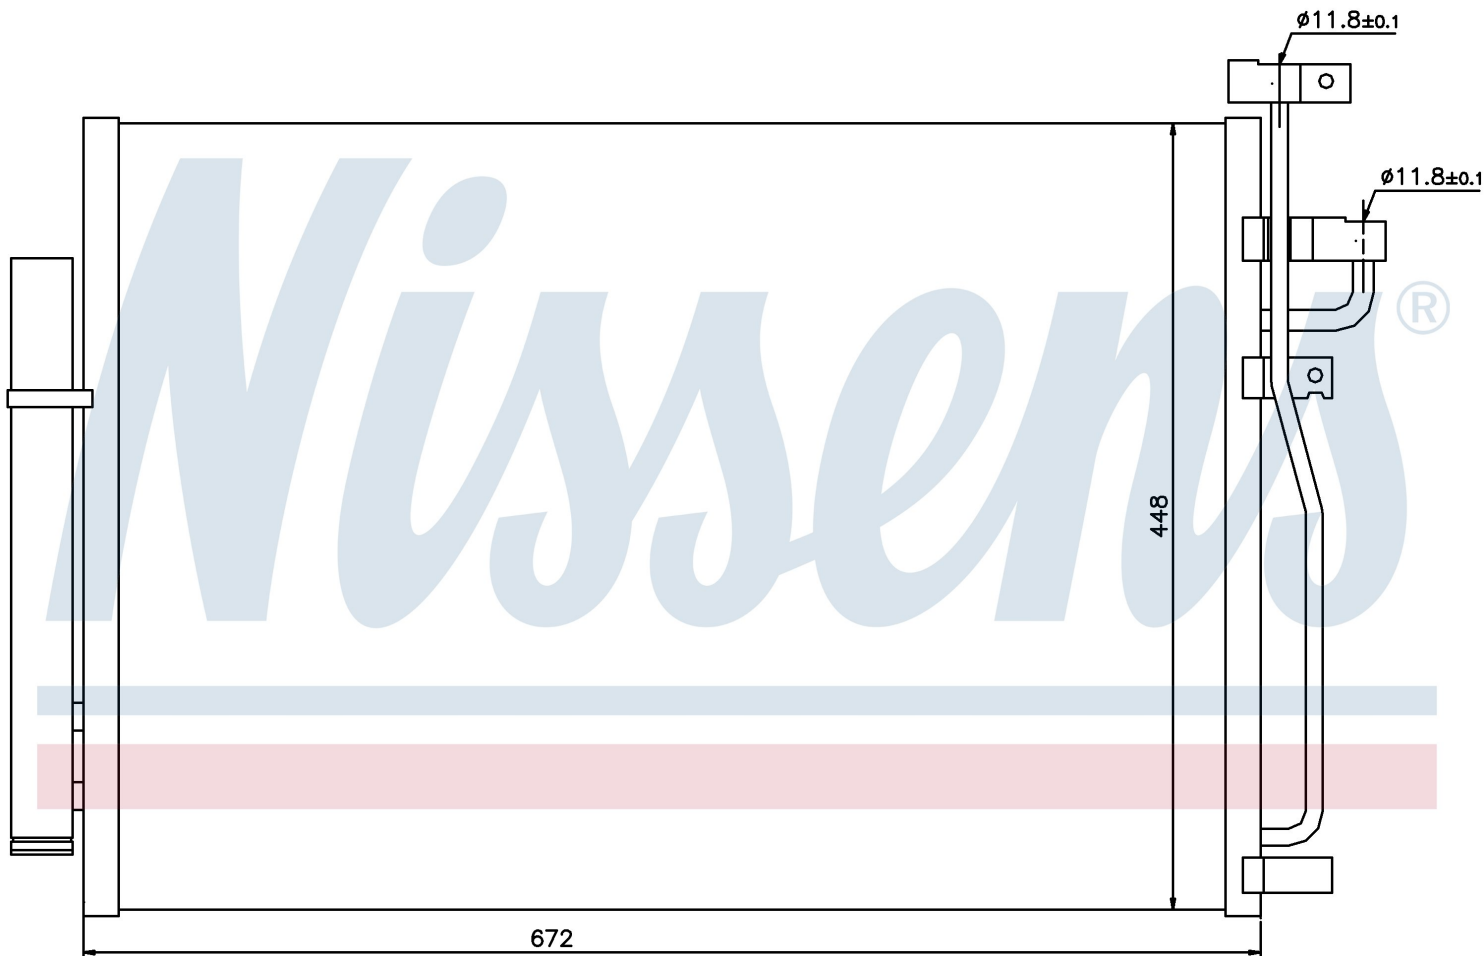

Номер продукта | 940010

Номер продукта 940010

Производитель	OPEL		
Модельный ряд	ANTARA (06-)		
Модель	3.2 i V6		
Коробка передач	Manual		
Система А/С	With/Without air conditioning		
Топливо	Gasoline		
Двигатель	Z32SE		
Вес брутто	4,58 kg		
Период	5/2006->		
Размер (В x Ш x Г)	672 x 448 x 16 mm		
Примечание	W/I DRYER		
Материал	Aluminium/Aluminium		
Оригинальные номера			
4803 973	96436393	20759646	4817325
4818691	20874703