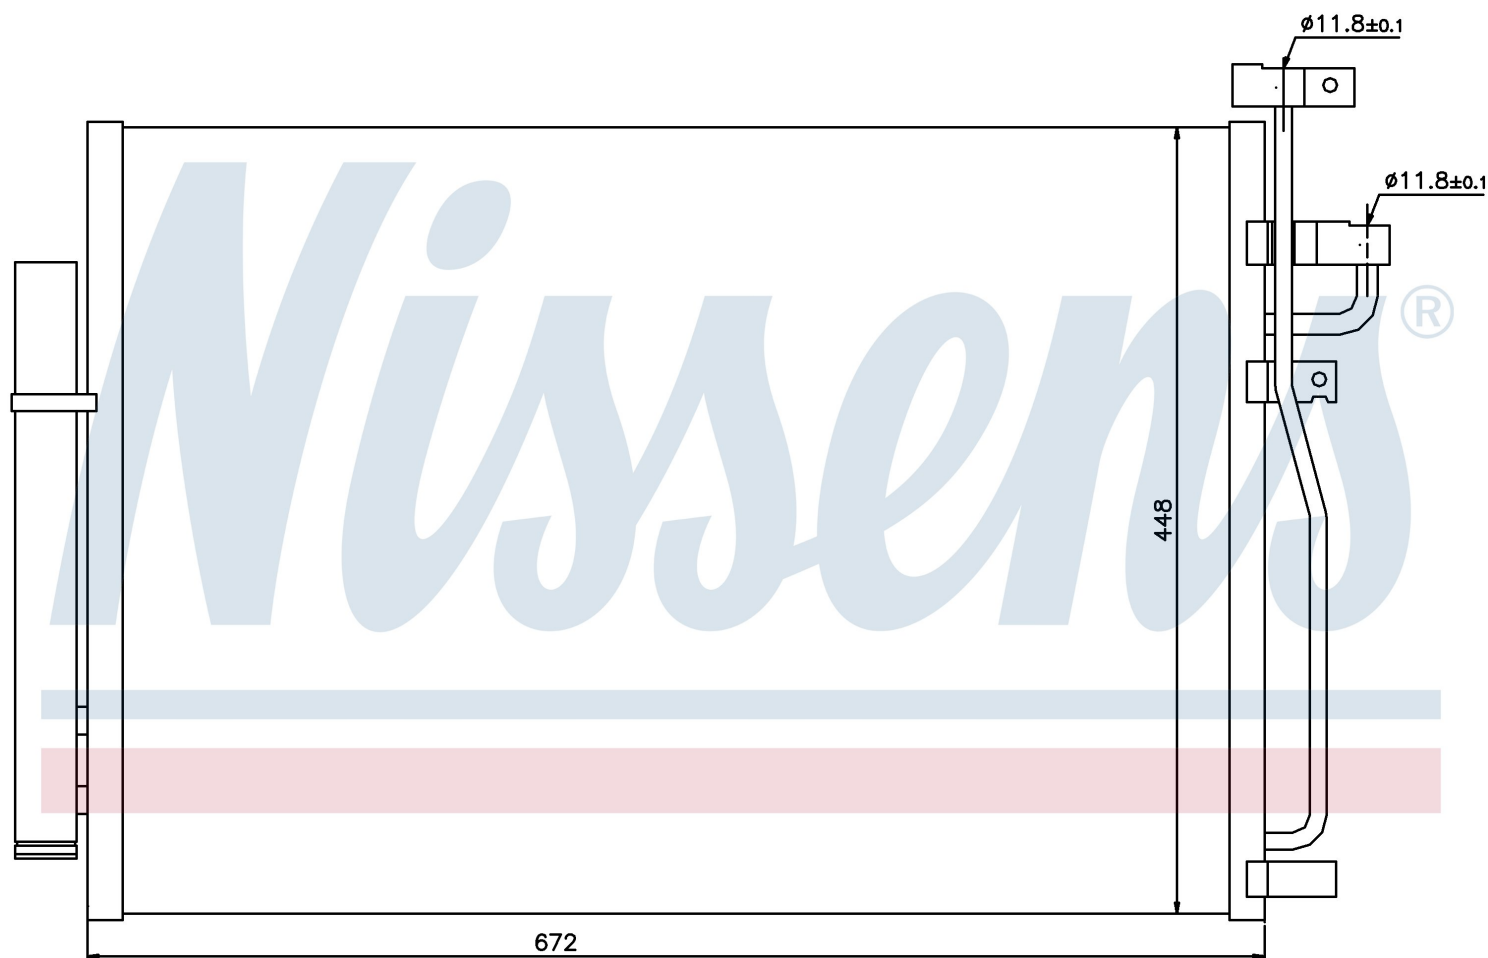

Номер продукта | 940010

Номер продукта 940010			
Производитель	OPEL		
Модельный ряд	ANTARA (06-)		
Модель	3.2 i V6		
Коробка передач	Automatic		
Система А/С	With/Without air conditioning		
Топливо	Gasoline		
Двигатель	Z32SE		
Вес брутто	4,58 kg		
Период	5/2006->		
Размер (В x Ш x Г)	672 x 448 x 16 mm		
Примечание	W/I DRYER		
Материал	Aluminium/Aluminium		
Оригинальные номера			
4803 973	96436393	20759646	4817325
4818691	20874703