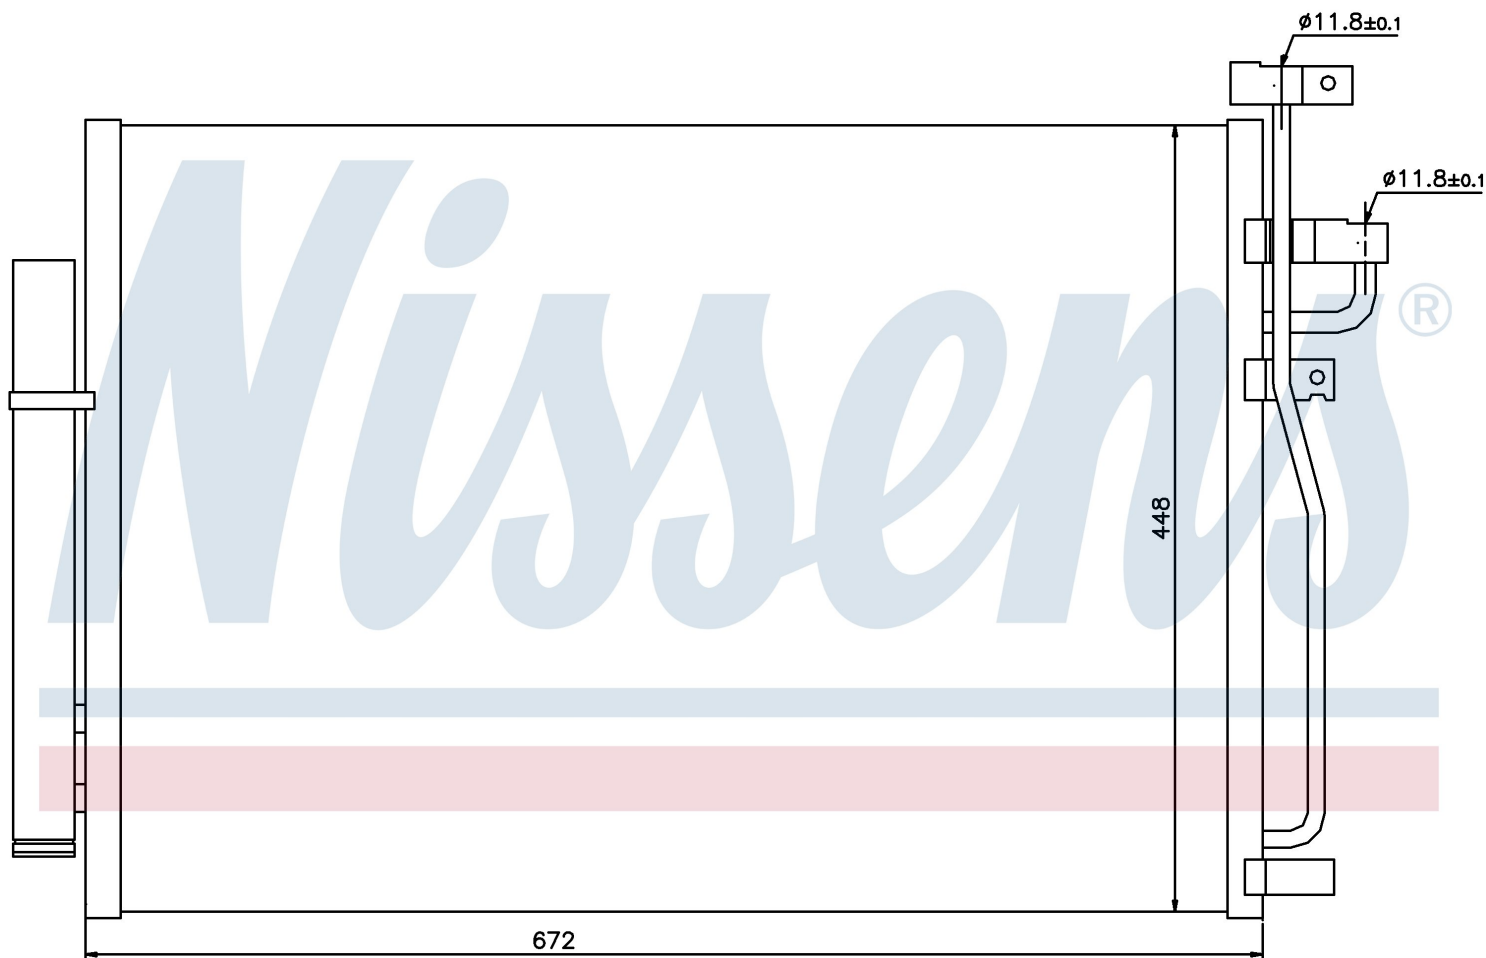

Номер продукта | 940010

Номер продукта 940010			
Производитель	CHEVROLET / GMC		
Модельный ряд	CAPTIVA (06-)		
Модель	3.2 i V6		
Коробка передач	Automatic		
Система А/С	With/Without air conditioning		
Топливо	Gasoline		
Двигатель	Z32SE		
Вес брутто	4,58 kg		
Период	5/2006->		
Размер (В x Ш x Г)	672 x 448 x 16 mm		
Примечание	W/I DRYER		
Материал	Aluminium/Aluminium		
Оригинальные номера			
4803 973	96436393	20759646	4817325
4818691	20874703