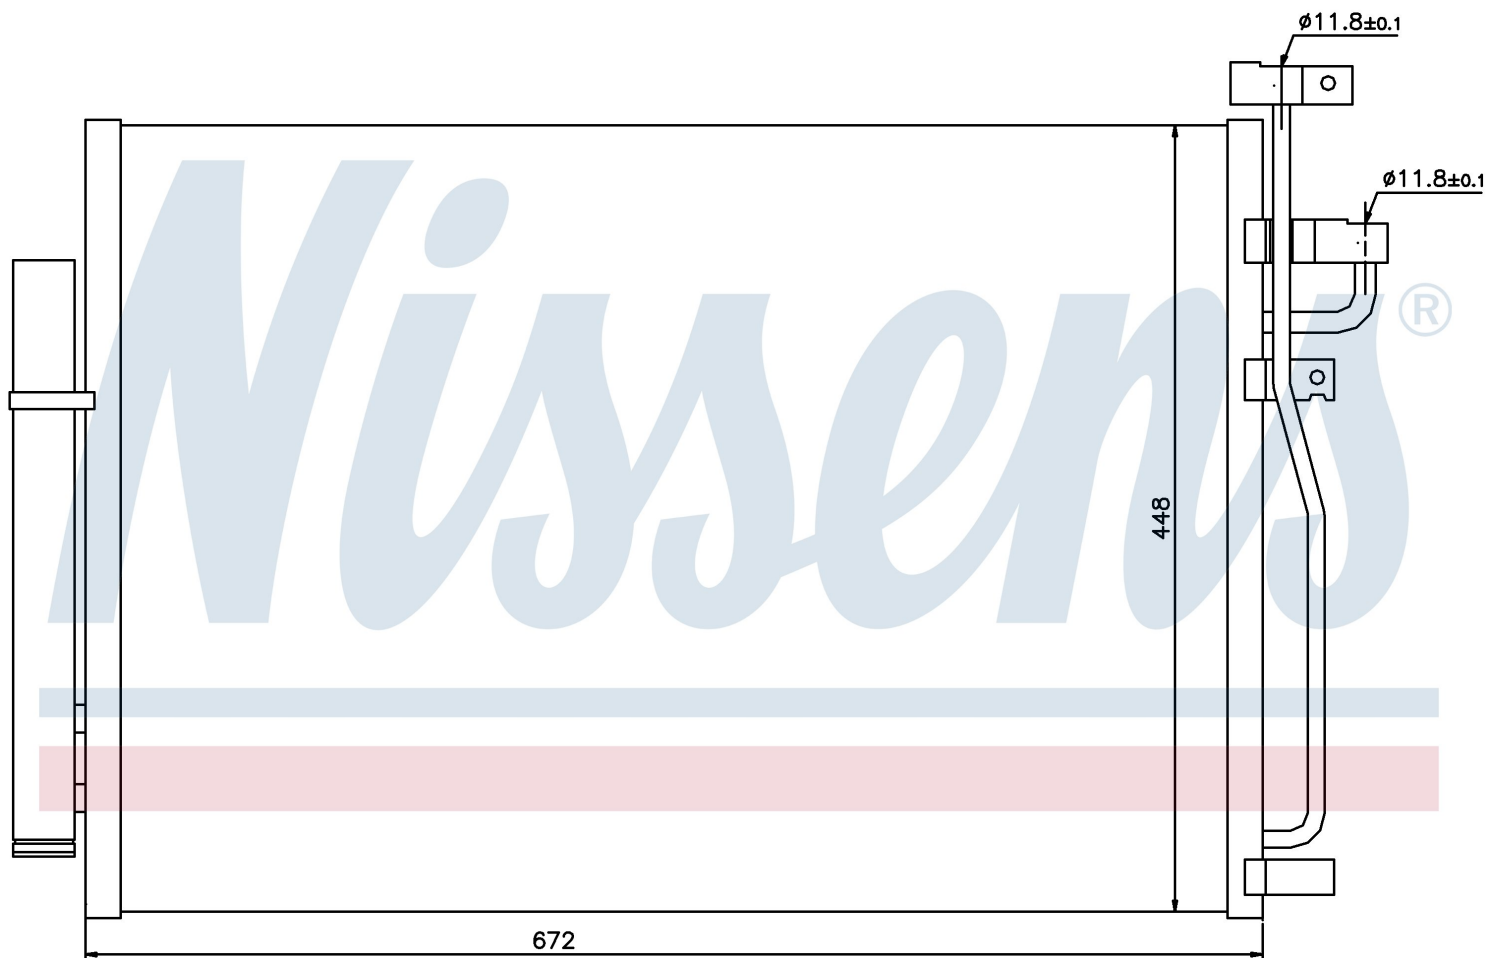

Номер продукта | 940010

Номер продукта 940010			
Производитель	OPEL		
Модельный ряд	ANTARA (06-)		
Модель	2.4 i		
Коробка передач	Automatic		
Система А/С	With/Without air conditioning		
Топливо	Gasoline		
Двигатель	Z24SE		
Вес брутто	4,58 kg		
Период	5/2006->		
Размер (В x Ш x Г)	672 x 448 x 16 mm		
Примечание	W/I DRYER		
Материал	Aluminium/Aluminium		
Оригинальные номера			
4803 973	96436393	20759646	4817325
4818691	20874703