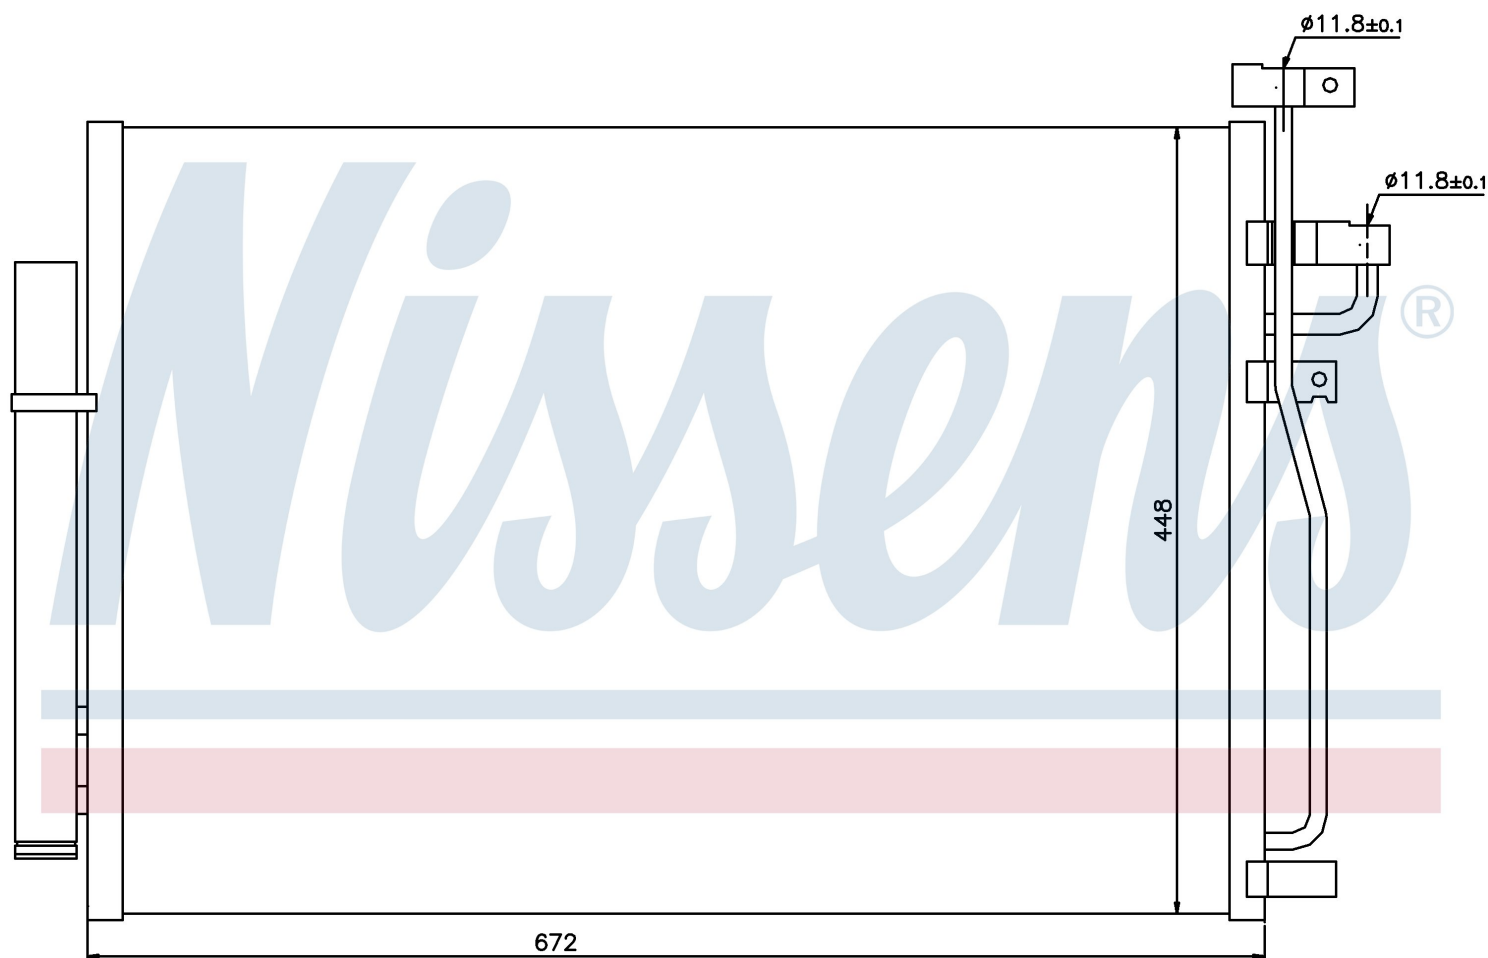

Номер продукта | 940010

Номер продукта 940010			
Производитель	CHEVROLET / GMC		
Модельный ряд	CAPTIVA (06-)		
Модель	3.0 i V6		
Коробка передач	Automatic		
Система А/С	With air conditioning		
Топливо	Gasoline		
Двигатель	LF1 LFW		
Вес брутто	4,58 kg		
Период	8/2010->		
Размер (В x Ш x Г)	672 x 448 x 16 mm		
Примечание	W/I DRYER		
Материал	Aluminium/Aluminium		
Оригинальные номера			
4803 973	96436393	20759646	4817325
4818691	20874703