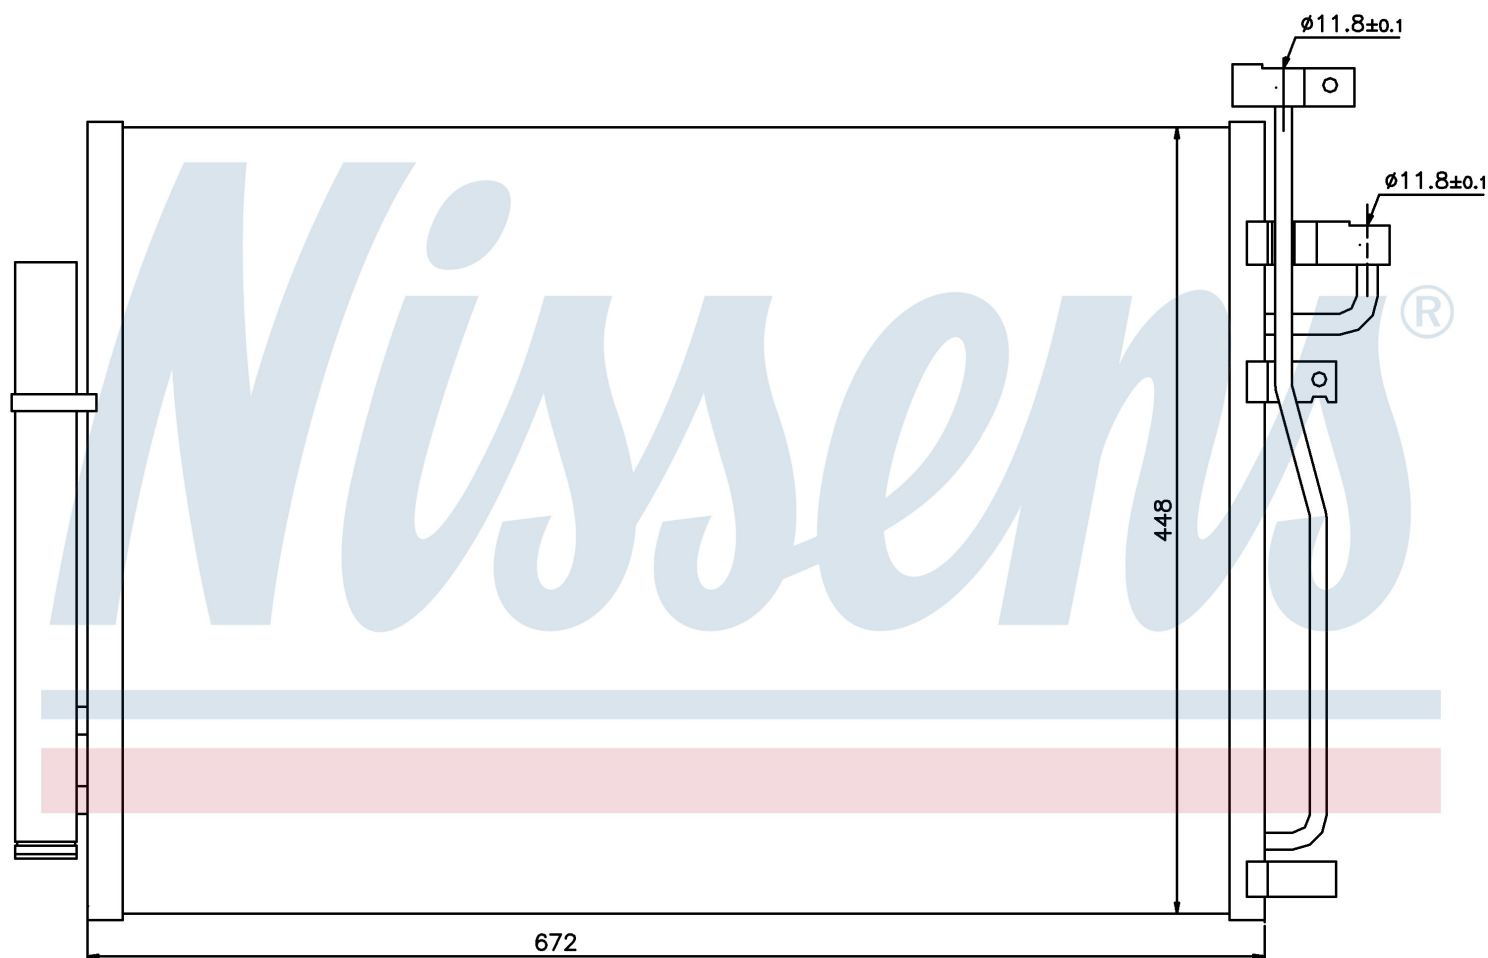

Номер продукта | 940010

Номер продукта 940010			
Производитель	VAUXHALL		
Модельный ряд	ANTARA (06-)		
Модель	3.2 i V6		
Коробка передач	Manual		
Система А/С	With/Without air conditioning		
Топливо	Gasoline		
Двигатель	Z32SE		
Вес брутто	4,58 kg		
Период	5/2006->		
Размер (В x Ш x Г)	672 x 448 x 16 mm		
Примечание	W/I DRYER		
Материал	Aluminium/Aluminium		
Оригинальные номера			
4803 973	96436393	20759646	4817325
4818691	20874703