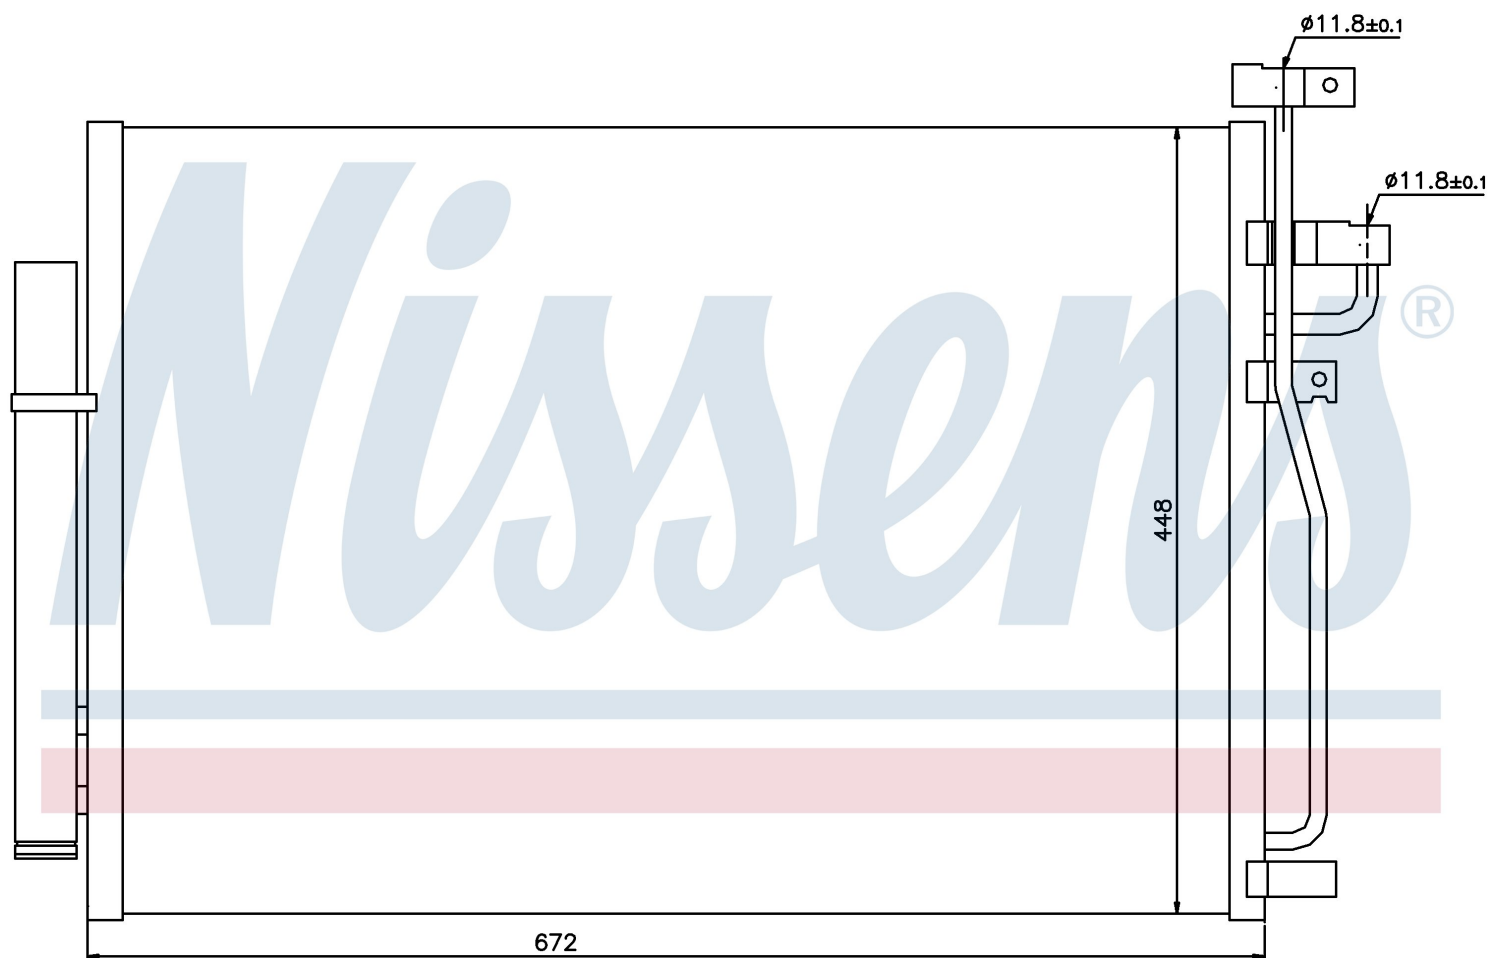

Номер продукта | 940010

Номер продукта 940010			
Производитель	CHEVROLET / GMC		
Модельный ряд	CAPTIVA (06-)		
Модель	2.2 CDTi		
Коробка передач	Manual		
Система А/С	With/Without air conditioning		
Топливо	Diesel		
Двигатель	LNQ		
Вес брутто	4,58 kg		
Период	5/2006->		
Размер (В x Ш x Г)	672 x 448 x 16 mm		
Примечание	W/I DRYER		
Материал	Aluminium/Aluminium		
Оригинальные номера			
4803 973	96436393	20759646	4817325
4818691	20874703