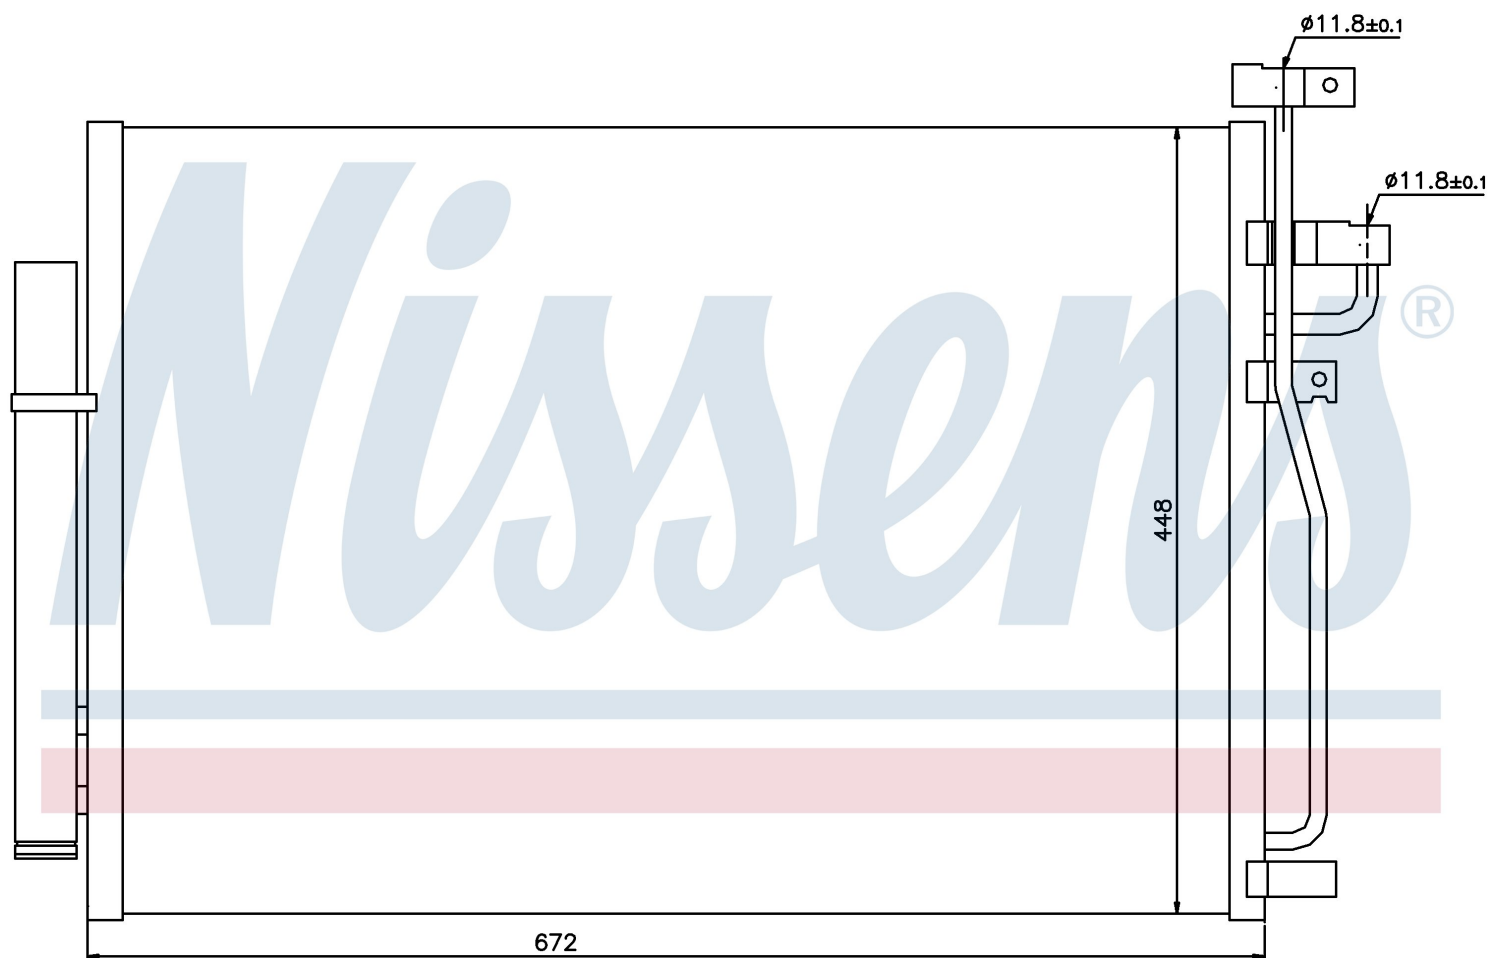

Номер продукта | 940010

Номер продукта 940010			
Производитель	OPEL		
Модельный ряд	ANTARA (06-)		
Модель	2.4 i		
Коробка передач	Manual		
Система А/С	With/Without air conditioning		
Топливо	Gasoline		
Двигатель	Z24SE		
Вес брутто	4,58 kg		
Период	5/2006->		
Размер (В x Ш x Г)	672 x 448 x 16 mm		
Примечание	W/I DRYER		
Материал	Aluminium/Aluminium		
Оригинальные номера			
4803 973	96436393	20759646	4817325
4818691	20874703