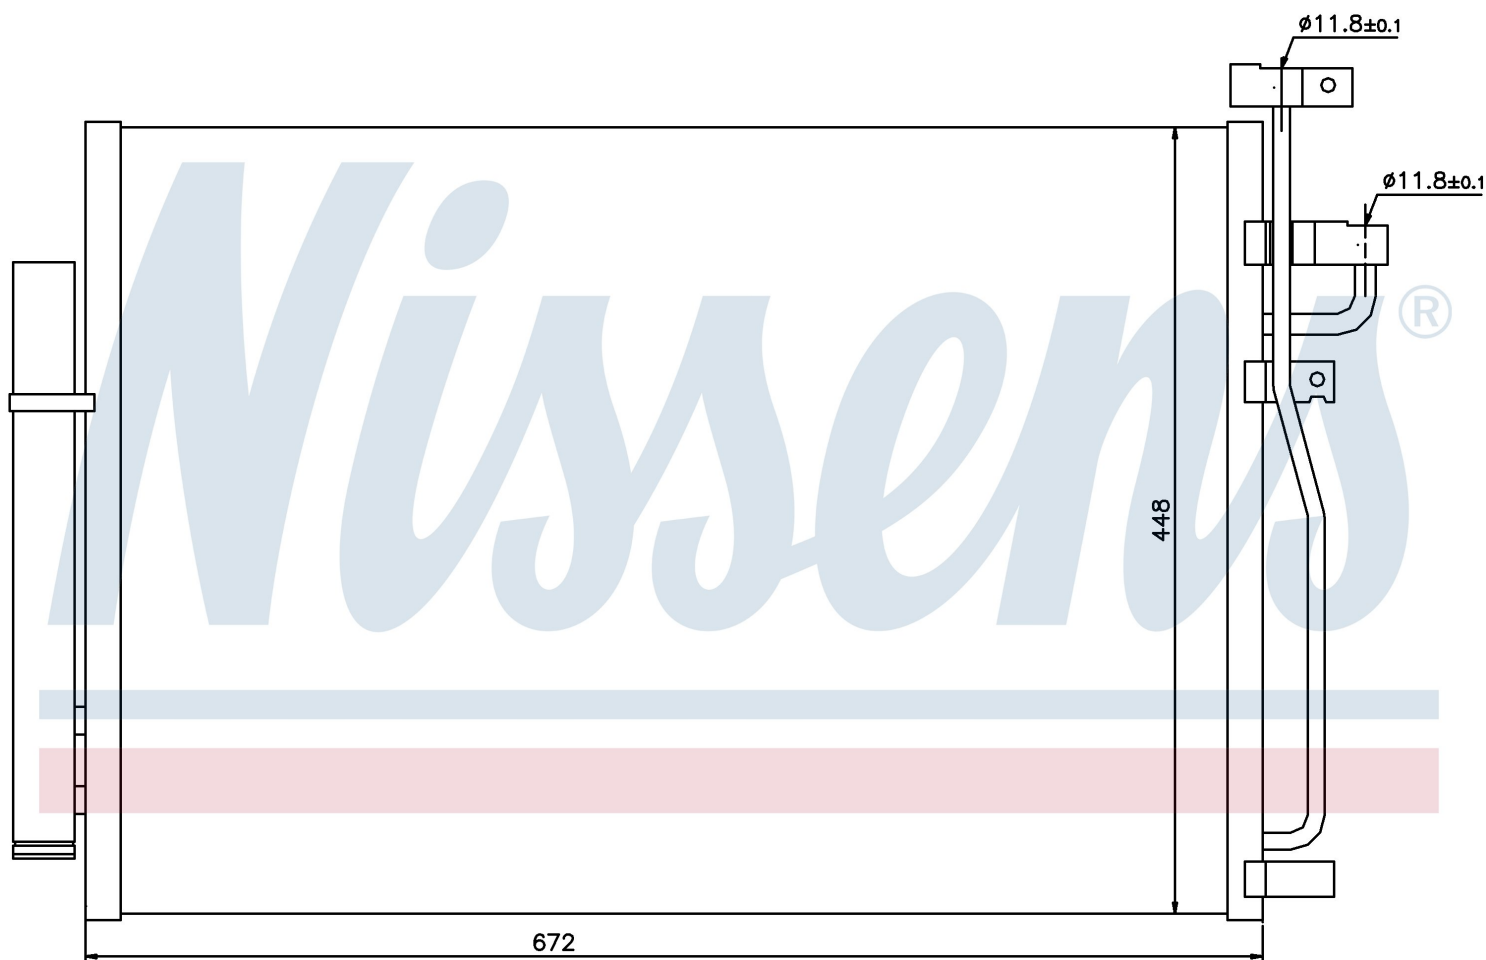

Номер продукта | 940010

Номер продукта 940010			
Производитель	SATURN		
Модельный ряд	VUE (06-)		
Модель	2.2 i		
Коробка передач	Manual		
Система А/С	With/Without air conditioning		
Топливо	Gasoline		
Двигатель	Z22SE		
Вес брутто	4,58 kg		
Период	5/2006->		
Размер (В x Ш x Г)	672 x 448 x 16 mm		
Примечание	W/I DRYER		
Материал	Aluminium/Aluminium		
Оригинальные номера			
4803 973	96436393	20759646	4817325
4818691	20874703