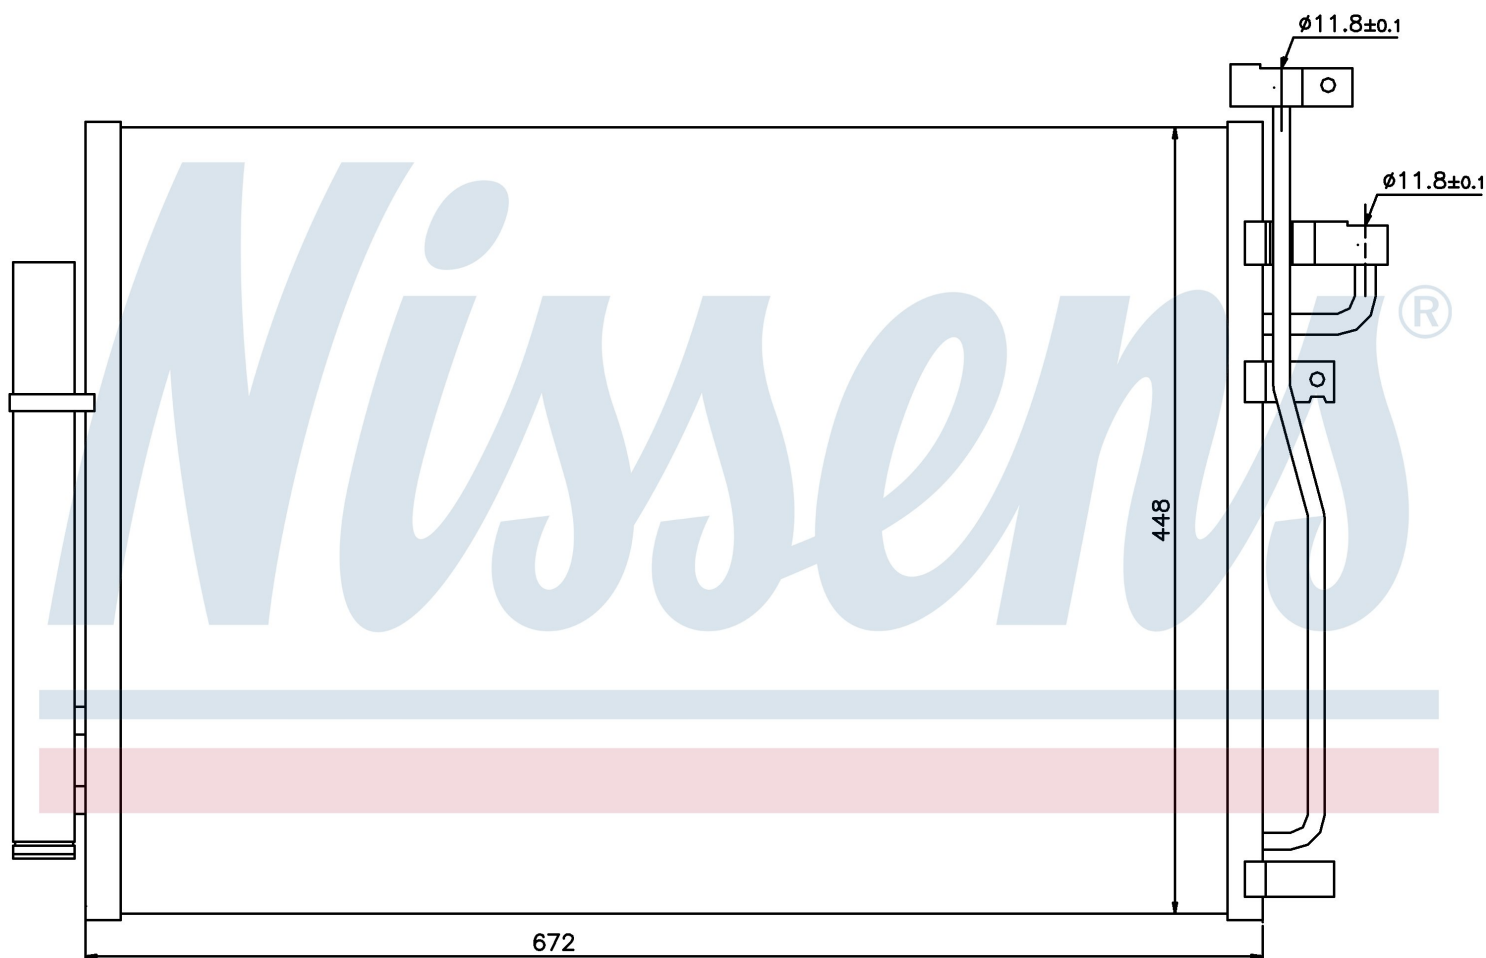

Номер продукта | 940010

Номер продукта 940010			
Производитель	CHEVROLET / GMC		
Модельный ряд	CAPTIVA (06-)		
Модель	2.2 CDTi		
Коробка передач	Automatic		
Система А/С	With/Without air conditioning		
Топливо	Diesel		
Двигатель	LNQ		
Вес брутто	4,58 kg		
Период	5/2006->		
Размер (В x Ш x Г)	672 x 448 x 16 mm		
Примечание	W/I DRYER		
Материал	Aluminium/Aluminium		
Оригинальные номера			
4803 973	96436393	20759646	4817325
4818691	20874703