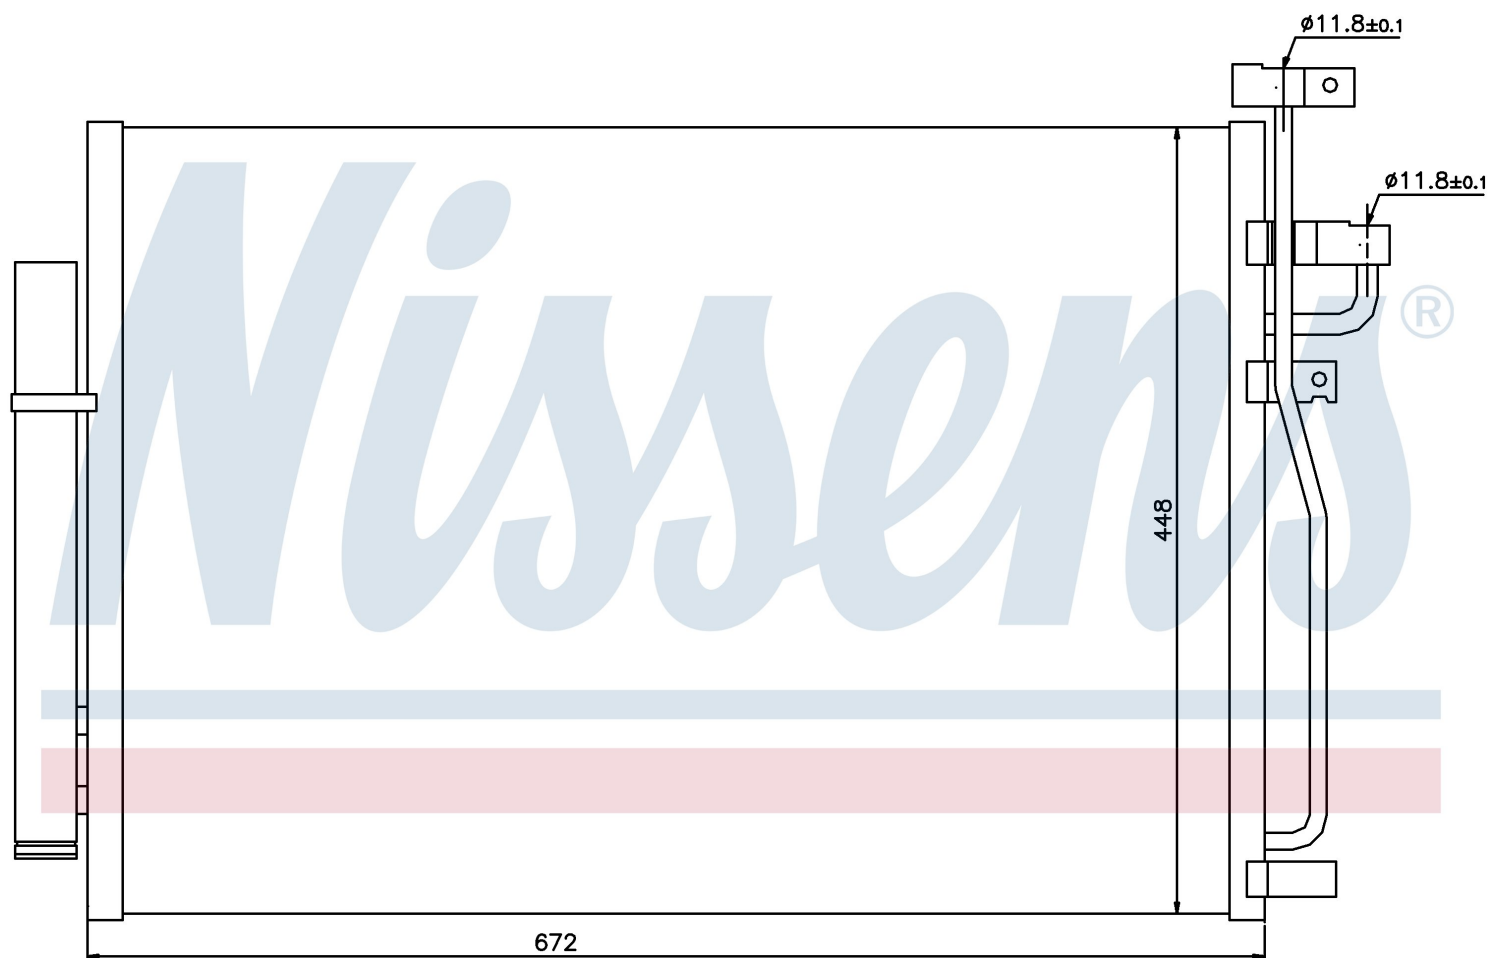

Номер продукта | 940010

Номер продукта 940010			
Производитель	VAUXHALL		
Модельный ряд	ANTARA (06-)		
Модель	2.2 CDTi		
Коробка передач	Manual		
Система А/С	With/Without air conditioning		
Топливо	Diesel		
Двигатель	A22DM		
Вес брутто	4,58 kg		
Период	5/2006->		
Размер (В x Ш x Г)	672 x 448 x 16 mm		
Примечание	W/I DRYER		
Материал	Aluminium/Aluminium		
Оригинальные номера			
4803 973	96436393	20759646	4817325
4818691	20874703