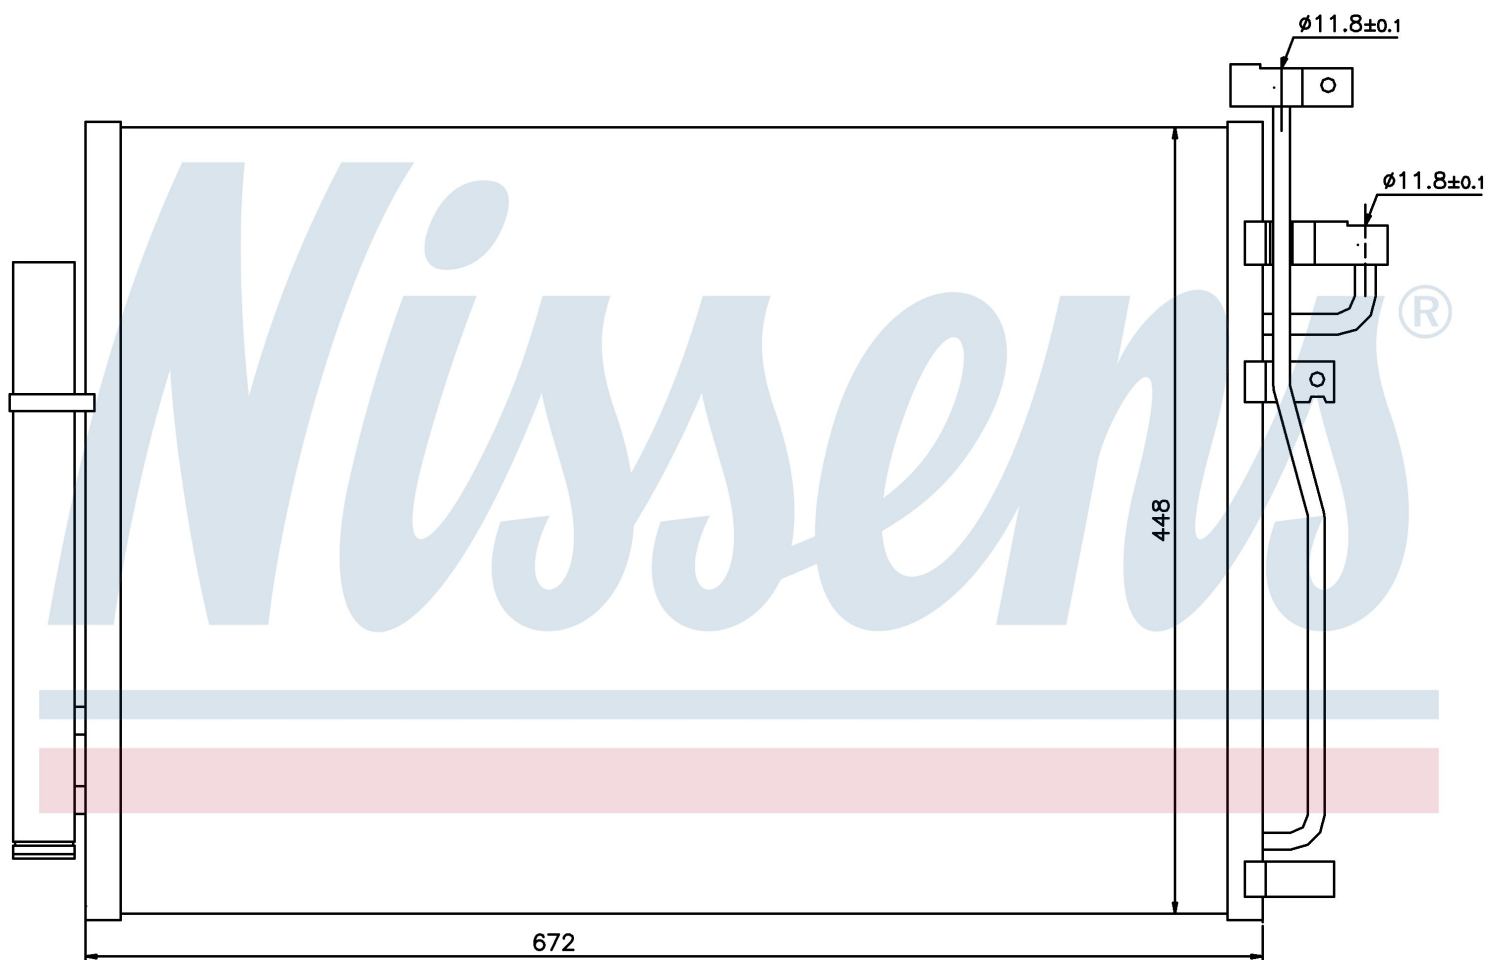

Номер продукта | 940010

Номер продукта 940010

Производитель	VAUXHALL		
Модельный ряд	ANTARA (06-)		
Модель	2.2 CDTi		
Коробка передач	Automatic		
Система А/С	With/Without air conditioning		
Топливо	Diesel		
Двигатель	A22DM		
Вес брутто	4,58 kg		
Период	5/2006->		
Размер (В x Ш x Г)	672 x 448 x 16 mm		
Примечание	W/I DRYER		
Материал	Aluminium/Aluminium		
Оригинальные номера			
4803 973	96436393	20759646	4817325
4818691	20874703