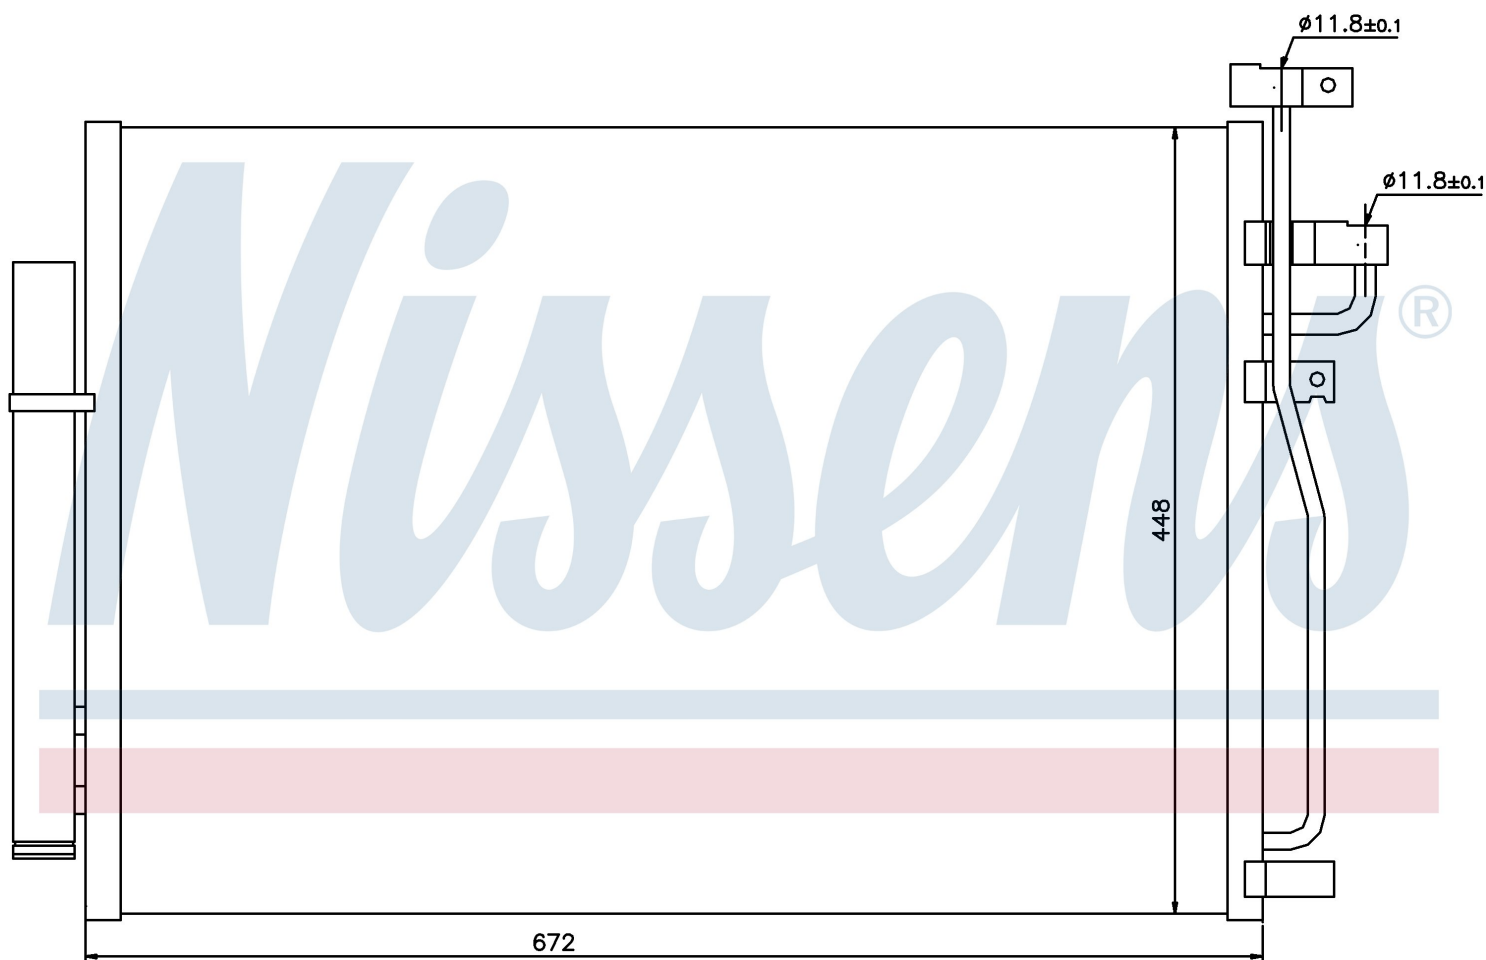

Номер продукта | 940010

Номер продукта 940010			
Производитель	CHEVROLET / GMC		
Модельный ряд	CAPTIVA (06-)		
Модель	3.2 i V6		
Коробка передач	Manual		
Система А/С	With/Without air conditioning		
Топливо	Gasoline		
Двигатель	Z32SE		
Вес брутто	4,58 kg		
Период	5/2006->		
Размер (В x Ш x Г)	672 x 448 x 16 mm		
Примечание	W/I DRYER		
Материал	Aluminium/Aluminium		
Оригинальные номера			
4803 973	96436393	20759646	4817325
4818691	20874703