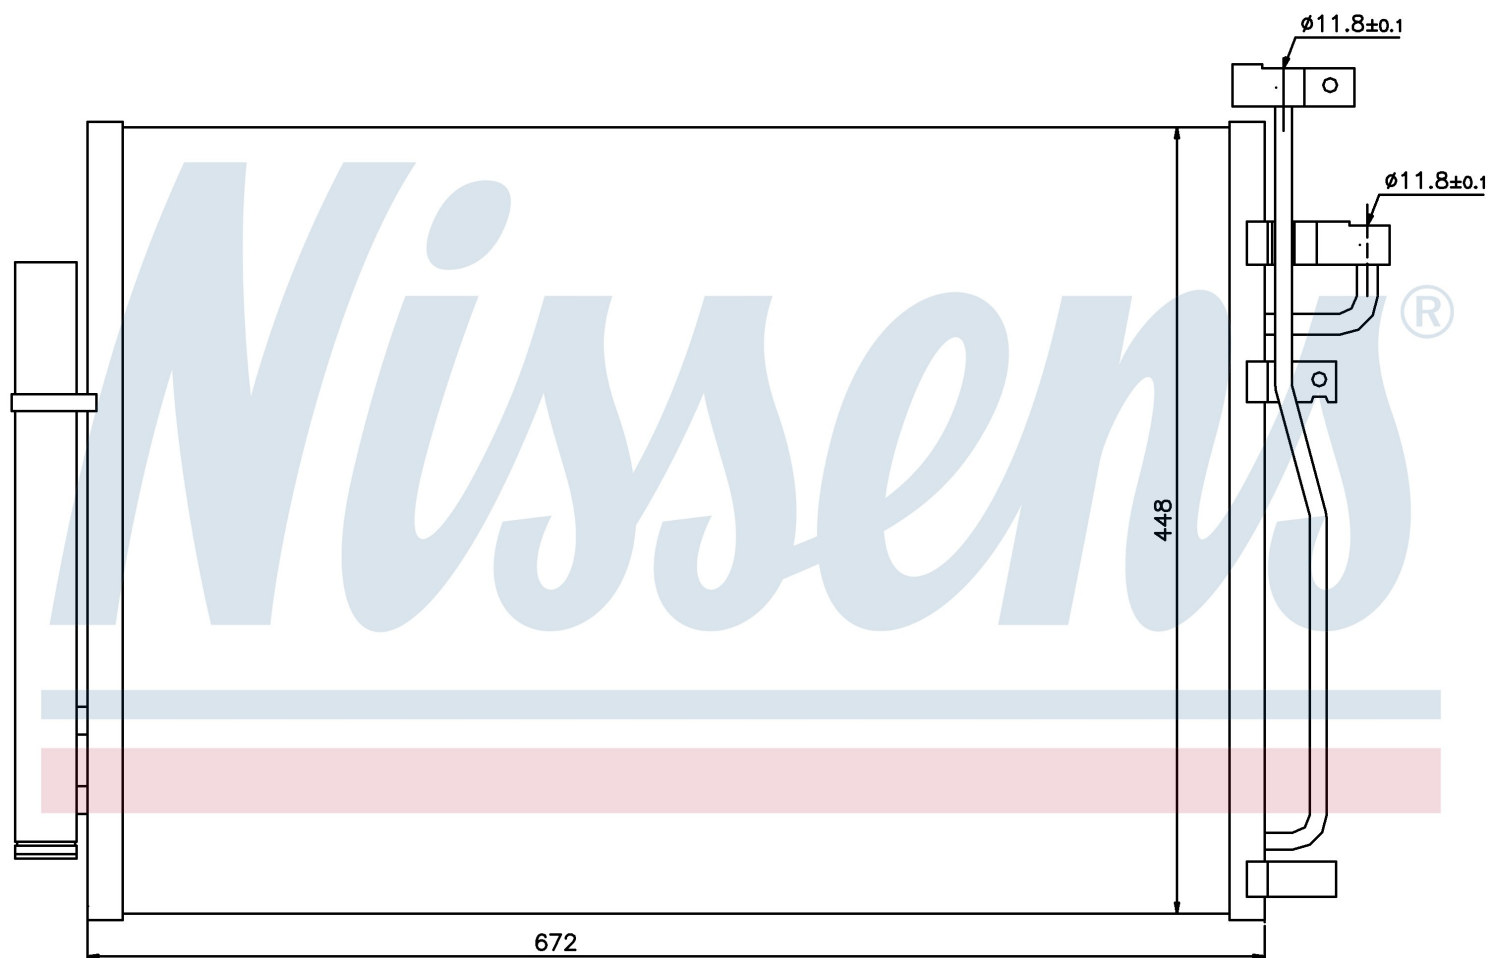

Номер продукта | 940010

Номер продукта 940010			
Производитель	SATURN		
Модельный ряд	VUE (06-)		
Модель	2.2 i		
Коробка передач	Automatic		
Система А/С	With/Without air conditioning		
Топливо	Gasoline		
Двигатель	Z22SE		
Вес брутто	4,58 kg		
Период	5/2006->		
Размер (В x Ш x Г)	672 x 448 x 16 mm		
Примечание	W/I DRYER		
Материал	Aluminium/Aluminium		
Оригинальные номера			
4803 973	96436393	20759646	4817325
4818691	20874703