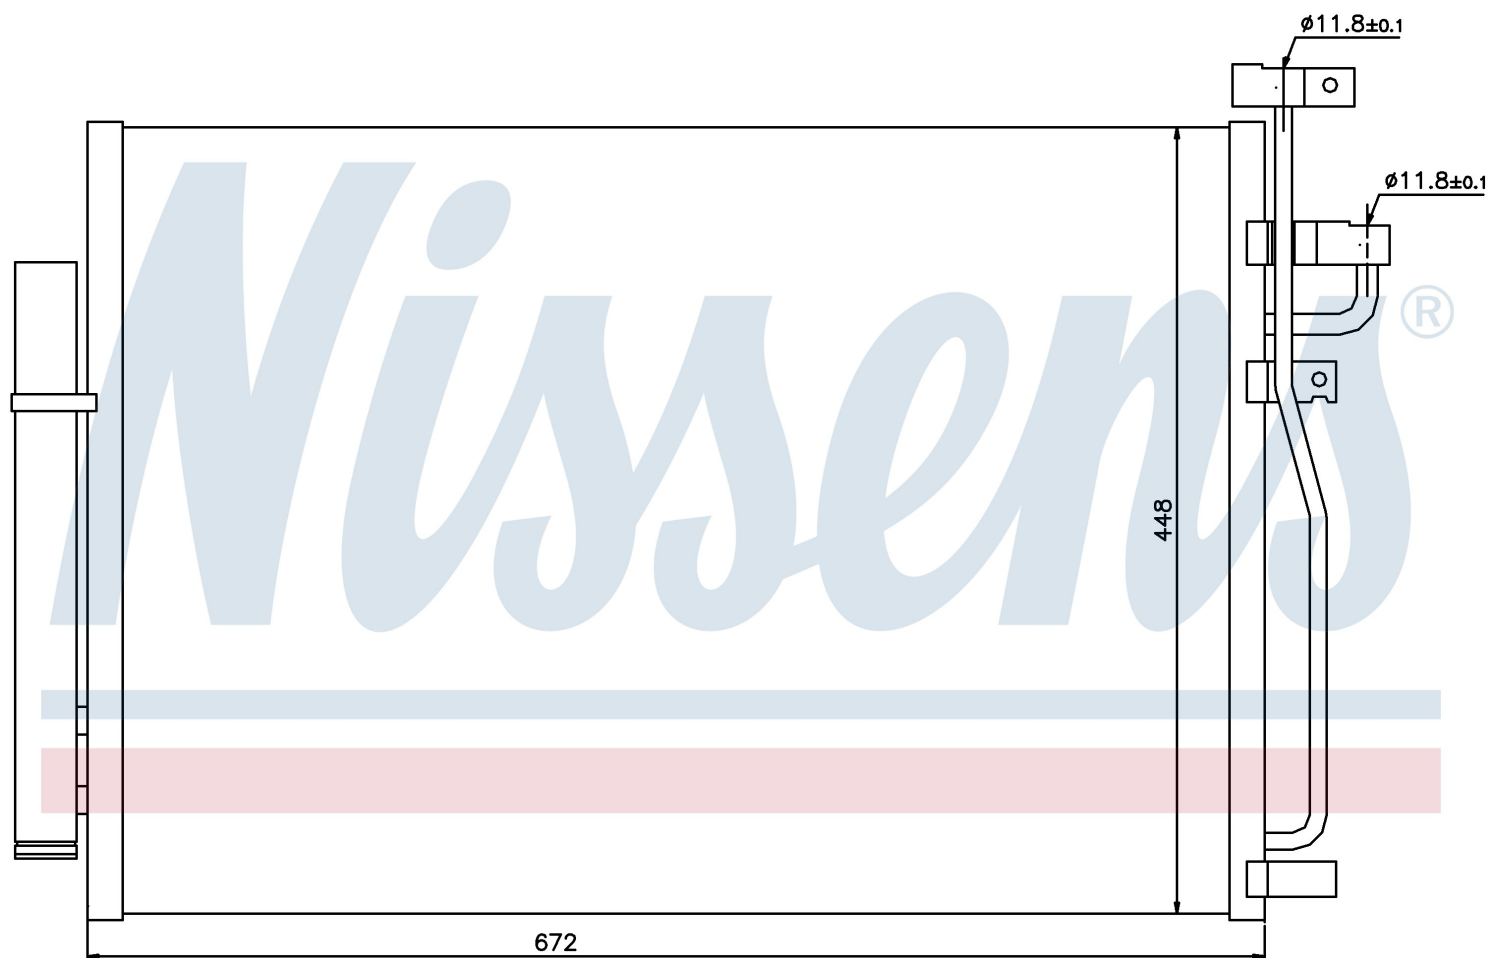

Номер продукта | 940010

Номер продукта 940010			
Производитель	SATURN		
Модельный ряд	VUE (06-)		
Модель	3.5 i V6		
Коробка передач	Automatic		
Система А/С	With/Without air conditioning		
Топливо	Gasoline		
Вес брутто	4,58 kg		
Период	5/2006->		
Размер (В x Ш x Г)	672 x 448 x 16 mm		
Примечание	W/I DRYER		
Материал	Aluminium/Aluminium		
Оригинальные номера			
4803 973	96436393	20759646	4817325
4818691	20874703