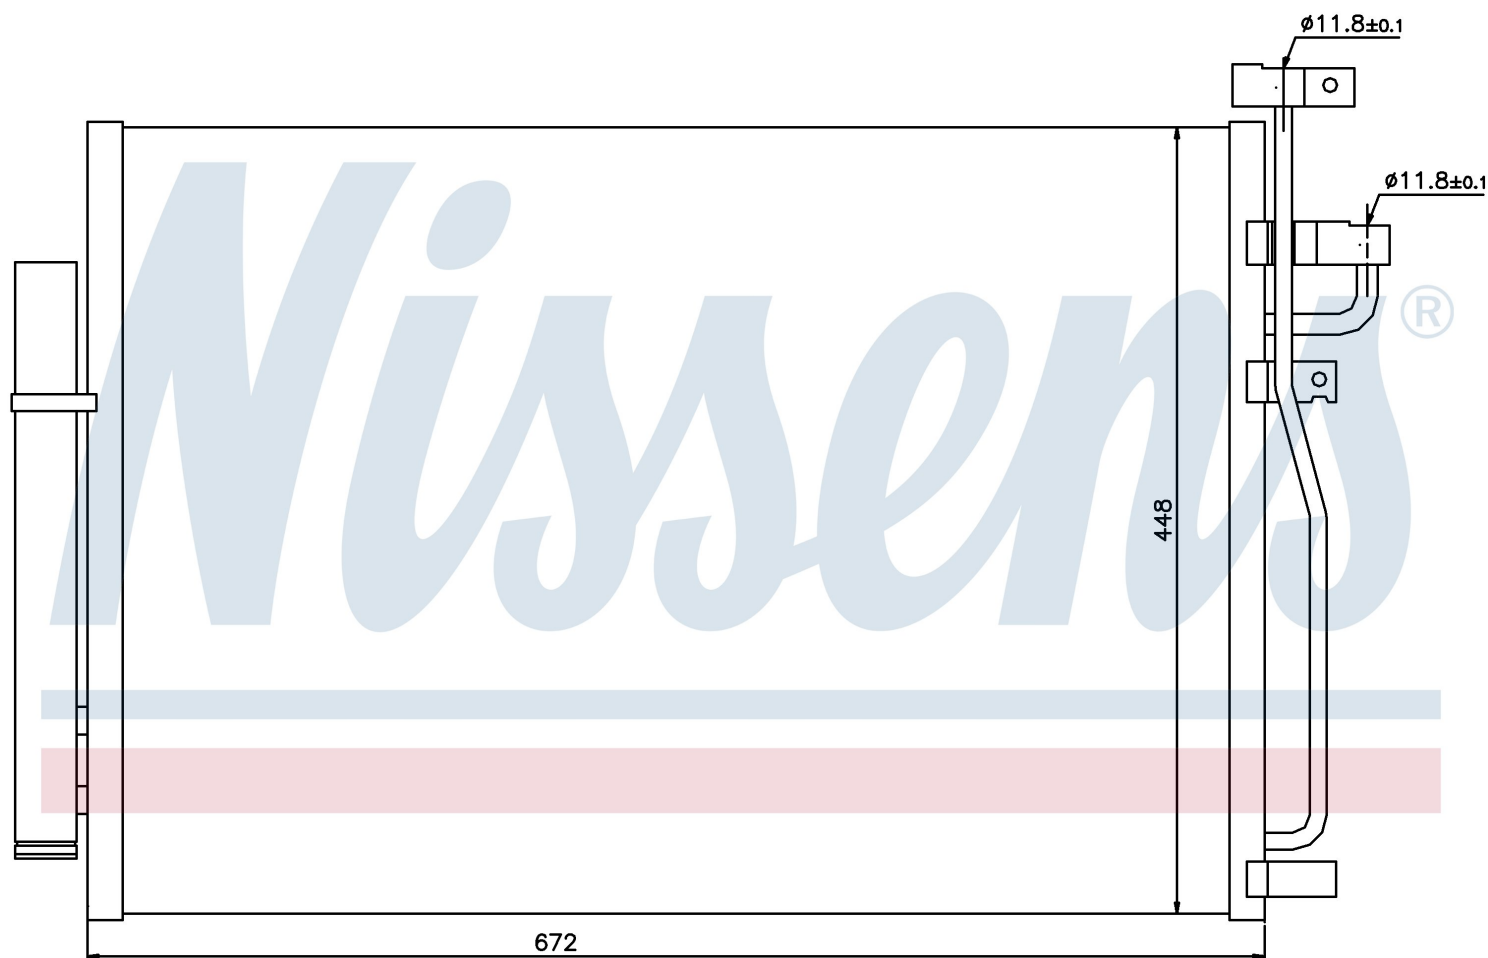

Номер продукта | 940010

Номер продукта 940010			
Производитель	VAUXHALL		
Модельный ряд	ANTARA (06-)		
Модель	2.4 i		
Коробка передач	Manual		
Система А/С	With/Without air conditioning		
Топливо	Gasoline		
Двигатель	Z24SE		
Вес брутто	4,58 kg		
Период	5/2006->		
Размер (В x Ш x Г)	672 x 448 x 16 mm		
Примечание	W/I DRYER		
Материал	Aluminium/Aluminium		
Оригинальные номера			
4803 973	96436393	20759646	4817325
4818691	20874703