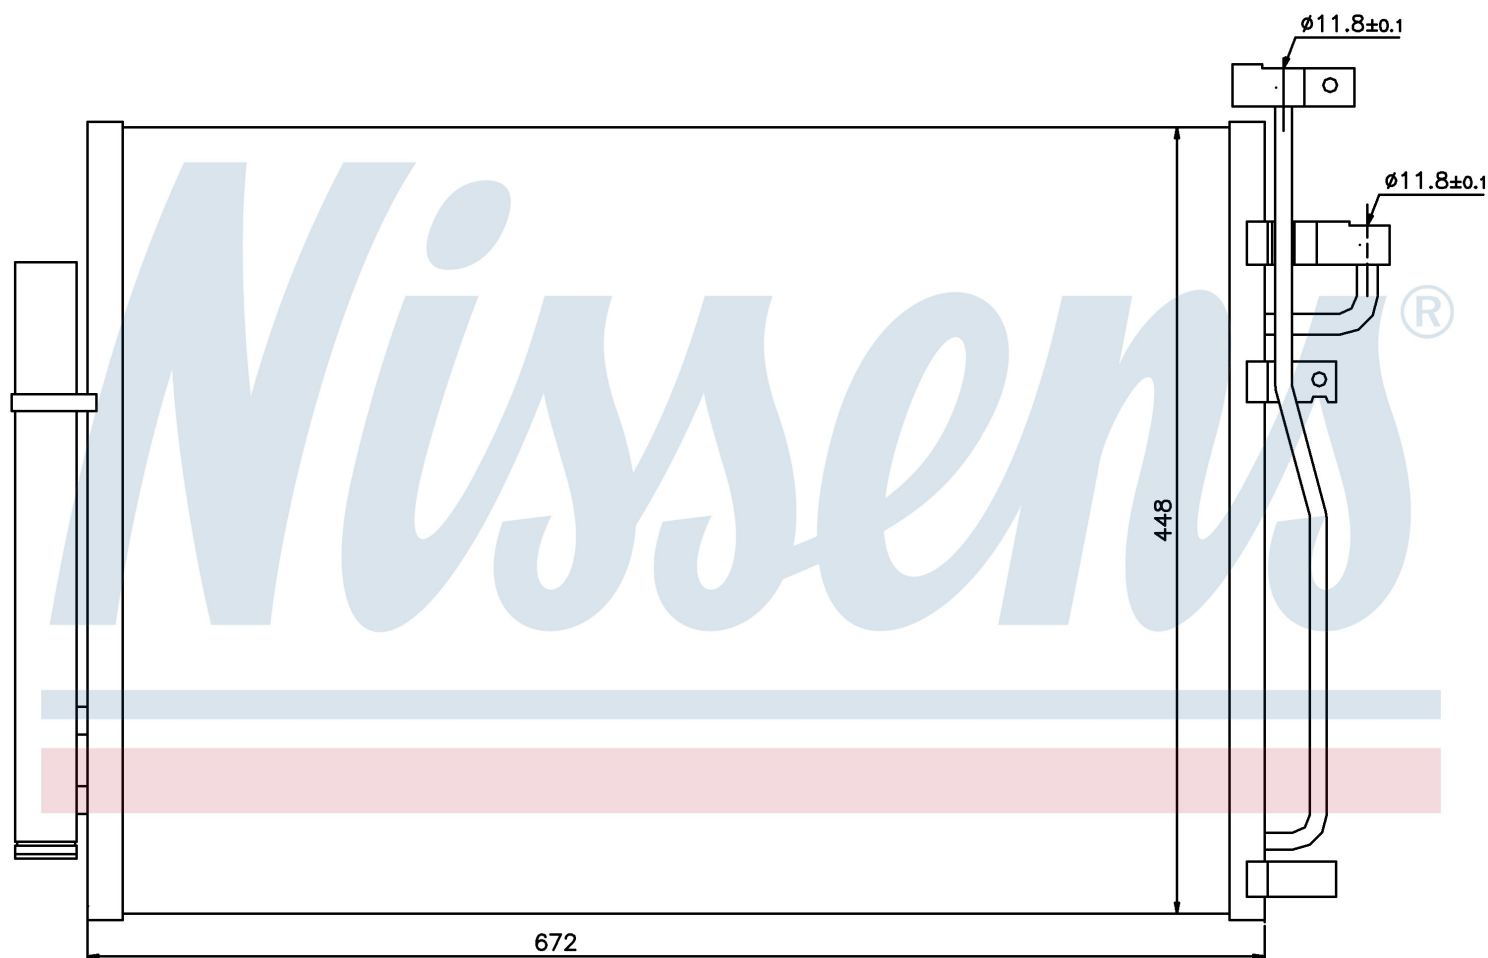

Номер продукта | 940010

Номер продукта 940010			
Производитель	OPEL		
Модельный ряд	ANTARA (06-)		
Модель	2.2 CDTi		
Коробка передач	Manual		
Система А/С	With/Without air conditioning		
Топливо	Diesel		
Двигатель	A22DM		
Вес брутто	4,58 kg		
Период	5/2006->		
Размер (В x Ш x Г)	672 x 448 x 16 mm		
Примечание	W/I DRYER		
Материал	Aluminium/Aluminium		
Оригинальные номера			
4803 973	96436393	20759646	4817325
4818691	20874703