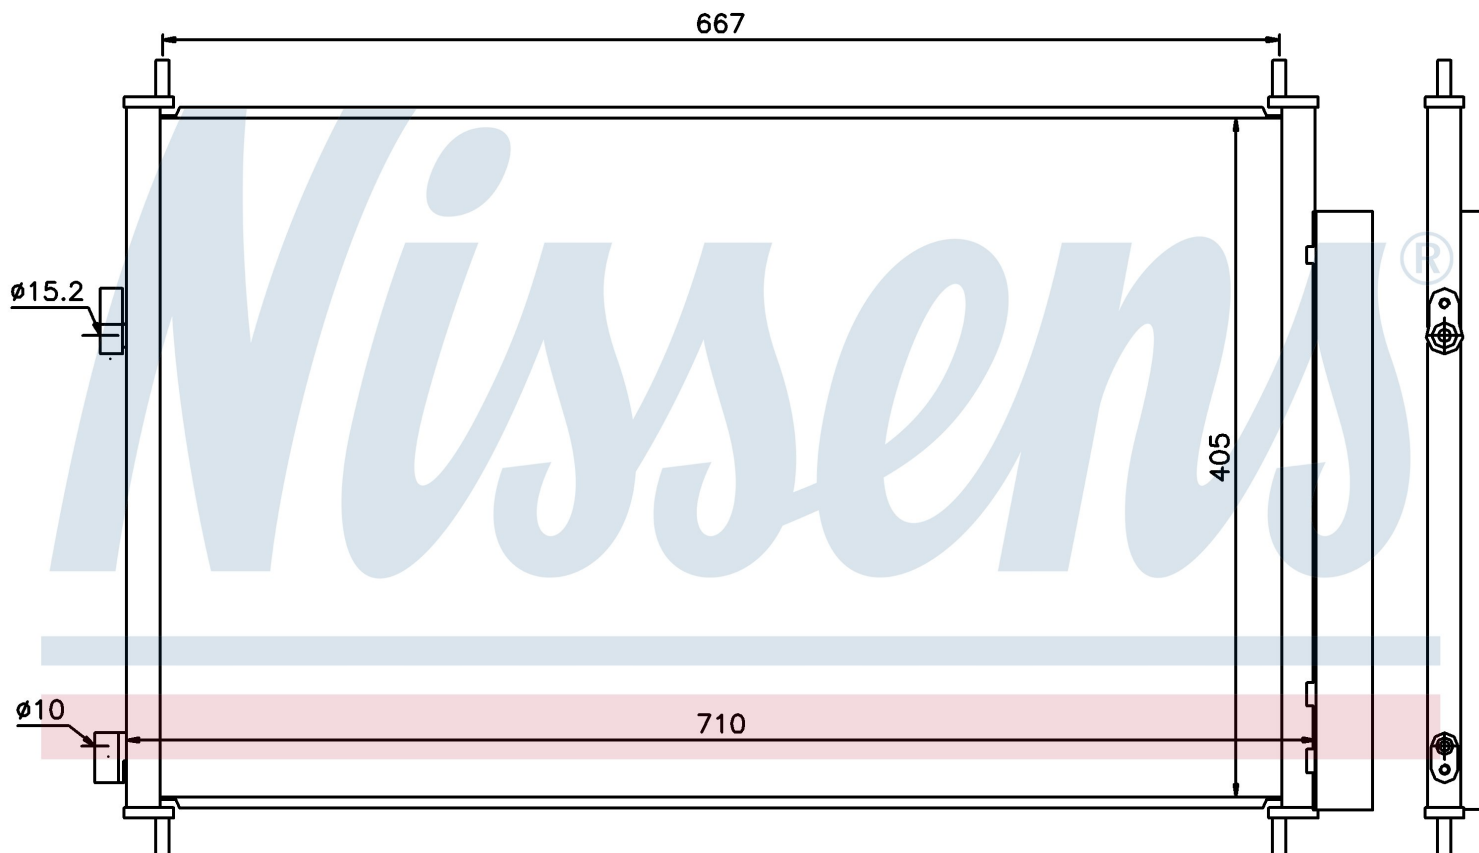

Номер продукта | 940021

**Номер продукта 940021**

Производитель	TOYOTA
Модельный ряд	RAV 4 (06-)
Модель	2.0 i 16V
Коробка передач	Manual/Automatic
Система А/С	With/Without air conditioning
Топливо	Gasoline
Двигатель	1AZFE
Вес брутто	4,46 kg
Период	5/2006->
Размер (В x Ш x Г)	710 x 405 x 16 mm
Примечание	FIRST FIT
Материал	Aluminium/Aluminium

Оригинальные номера

88460-42100

Номер продукта | 940021

**Номер продукта 940021**

Производитель	TOYOTA
Модельный ряд	RAV 4 (06-)
Модель	2.4 i 16V
Коробка передач	Automatic
Система А/С	With/Without air conditioning
Топливо	Gasoline
Двигатель	2AZFE
Вес брутто	4,46 kg
Период	5/2006->
Размер (В x Ш x Г)	710 x 405 x 16 mm
Примечание	FIRST FIT
Материал	Aluminium/Aluminium
Оригинальные номера	
88460-42100	