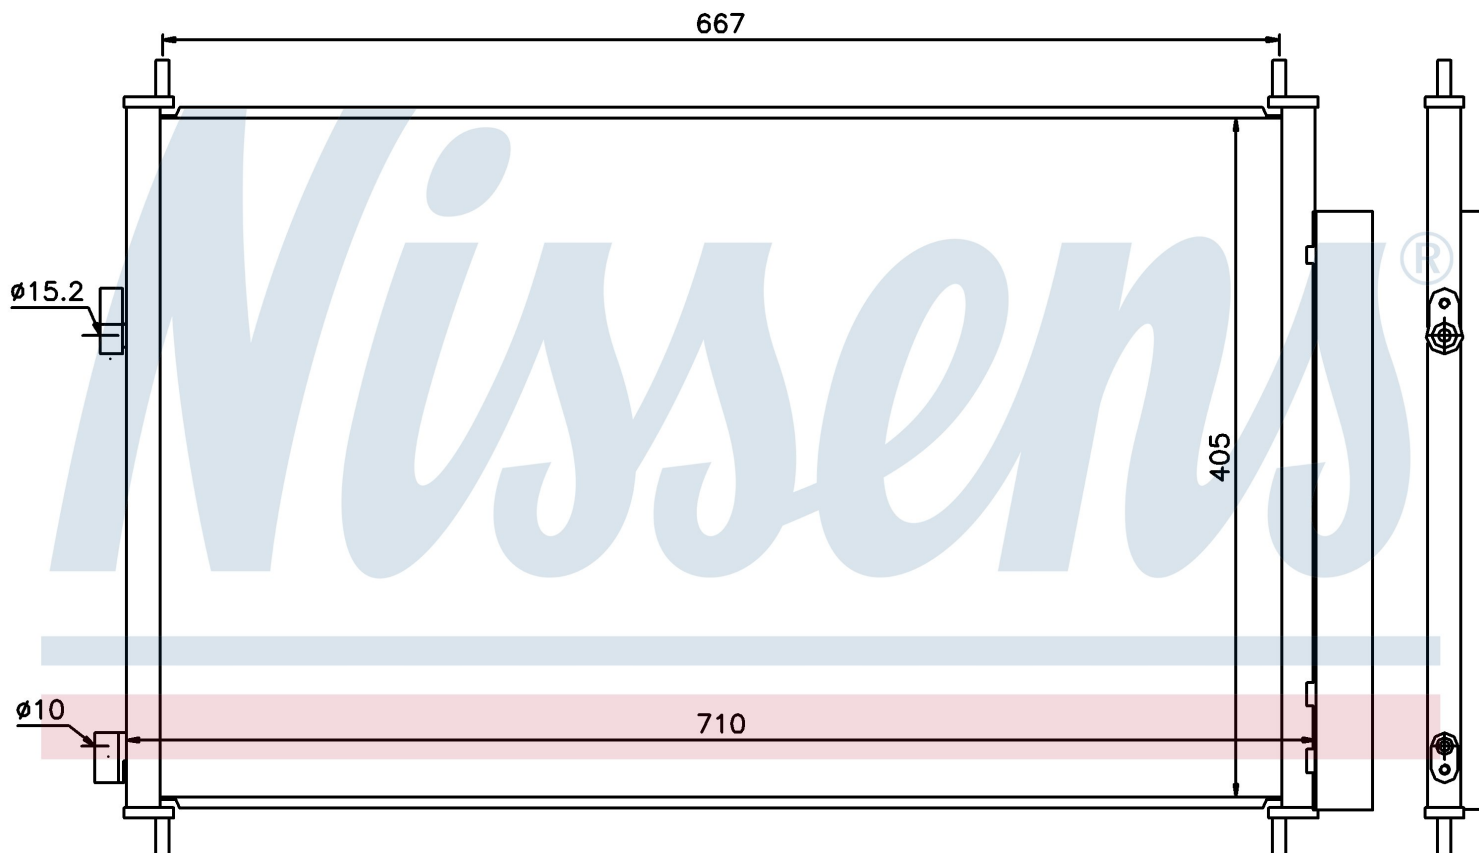

Номер продукта | 940021

**Номер продукта 940021**

Производитель	TOYOTA
Модельный ряд	RAV 4 (06-)
Модель	2.0 i 16V
Коробка передач	Manual/Automatic
Система А/С	With/Without air conditioning
Топливо	Gasoline
Двигатель	1AZFE
Вес брутто	4,46 kg
Период	5/2006->
Размер (В x Ш x Г)	710 x 405 x 16 mm
Примечание	FIRST FIT
Материал	Aluminium/Aluminium

Оригинальные номера

88460-42100

Номер продукта | 940021

**Номер продукта 940021**

Производитель	TOYOTA
Модельный ряд	RAV 4 (06-)
Модель	2.4 i 16V
Коробка передач	Automatic
Система А/С	With/Without air conditioning
Топливо	Gasoline
Двигатель	2AZFE
Вес брутто	4,46 kg
Период	5/2006->
Размер (В x Ш x Г)	710 x 405 x 16 mm
Примечание	FIRST FIT
Материал	Aluminium/Aluminium
Оригинальные номера	
88460-42100	

Оригинальные номера

88460-42100