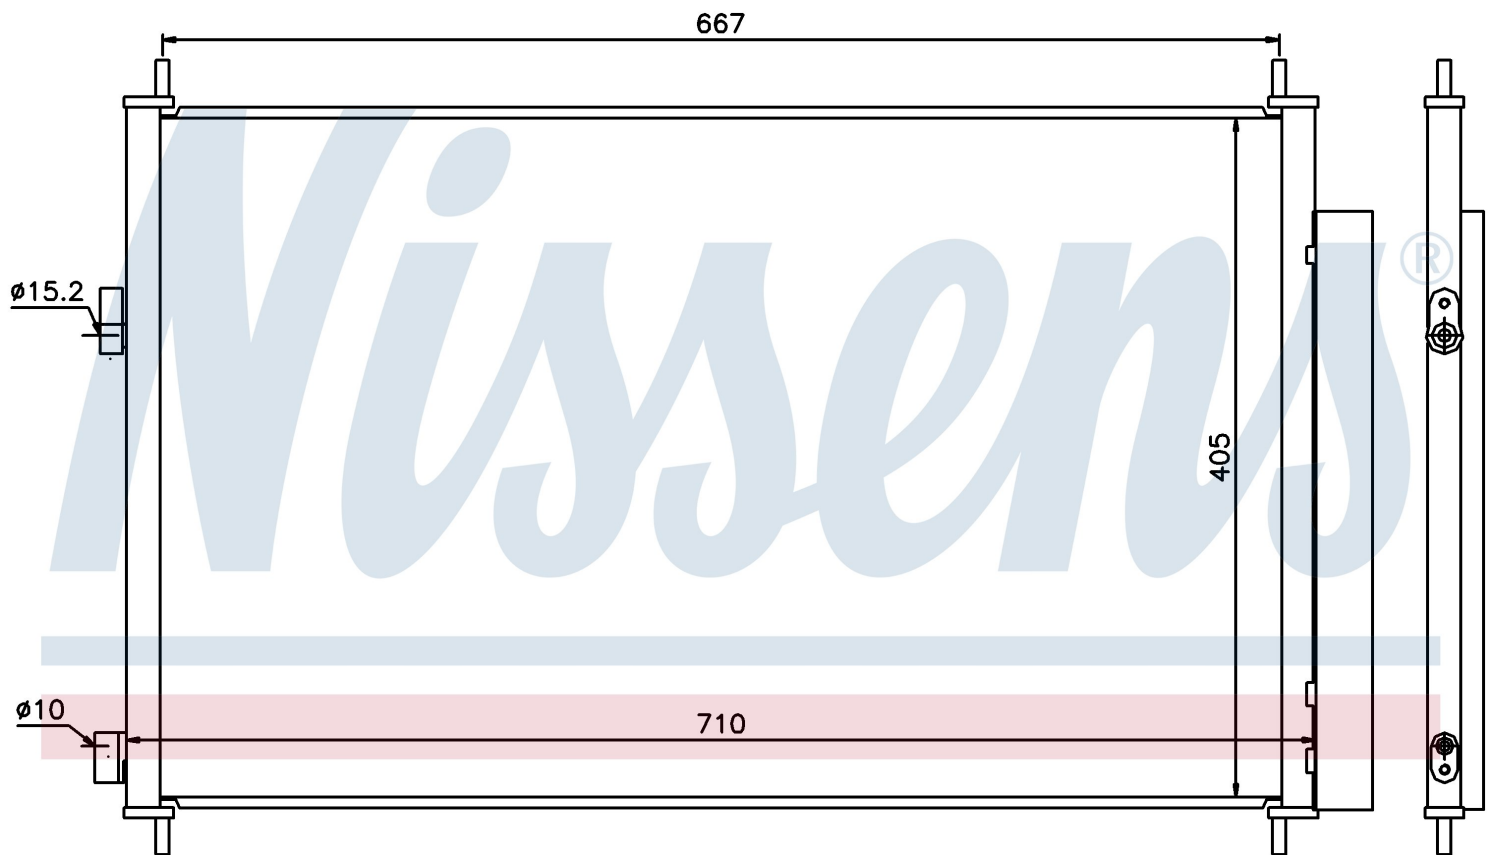

Номер продукта | 940021

**Номер продукта 940021**

Производитель	TOYOTA
Модельный ряд	RAV 4 (06-)
Модель	2.0 i 16V
Коробка передач	Manual/Automatic
Система А/С	With/Without air conditioning
Топливо	Gasoline
Двигатель	1AZFE
Вес брутто	4,46 kg
Период	5/2006->
Размер (В x Ш x Г)	710 x 405 x 16 mm
Примечание	FIRST FIT
Материал	Aluminium/Aluminium

Оригинальные номера

88460-42100

Номер продукта | 940021

**Номер продукта 940021**

Производитель	TOYOTA
Модельный ряд	RAV 4 (06-)
Модель	2.4 i 16V
Коробка передач	Automatic
Система А/С	With/Without air conditioning
Топливо	Gasoline
Двигатель	2AZFE
Вес брутто	4,46 kg
Период	5/2006->
Размер (В x Ш x Г)	710 x 405 x 16 mm
Примечание	FIRST FIT
Материал	Aluminium/Aluminium
Оригинальные номера	
88460-42100	