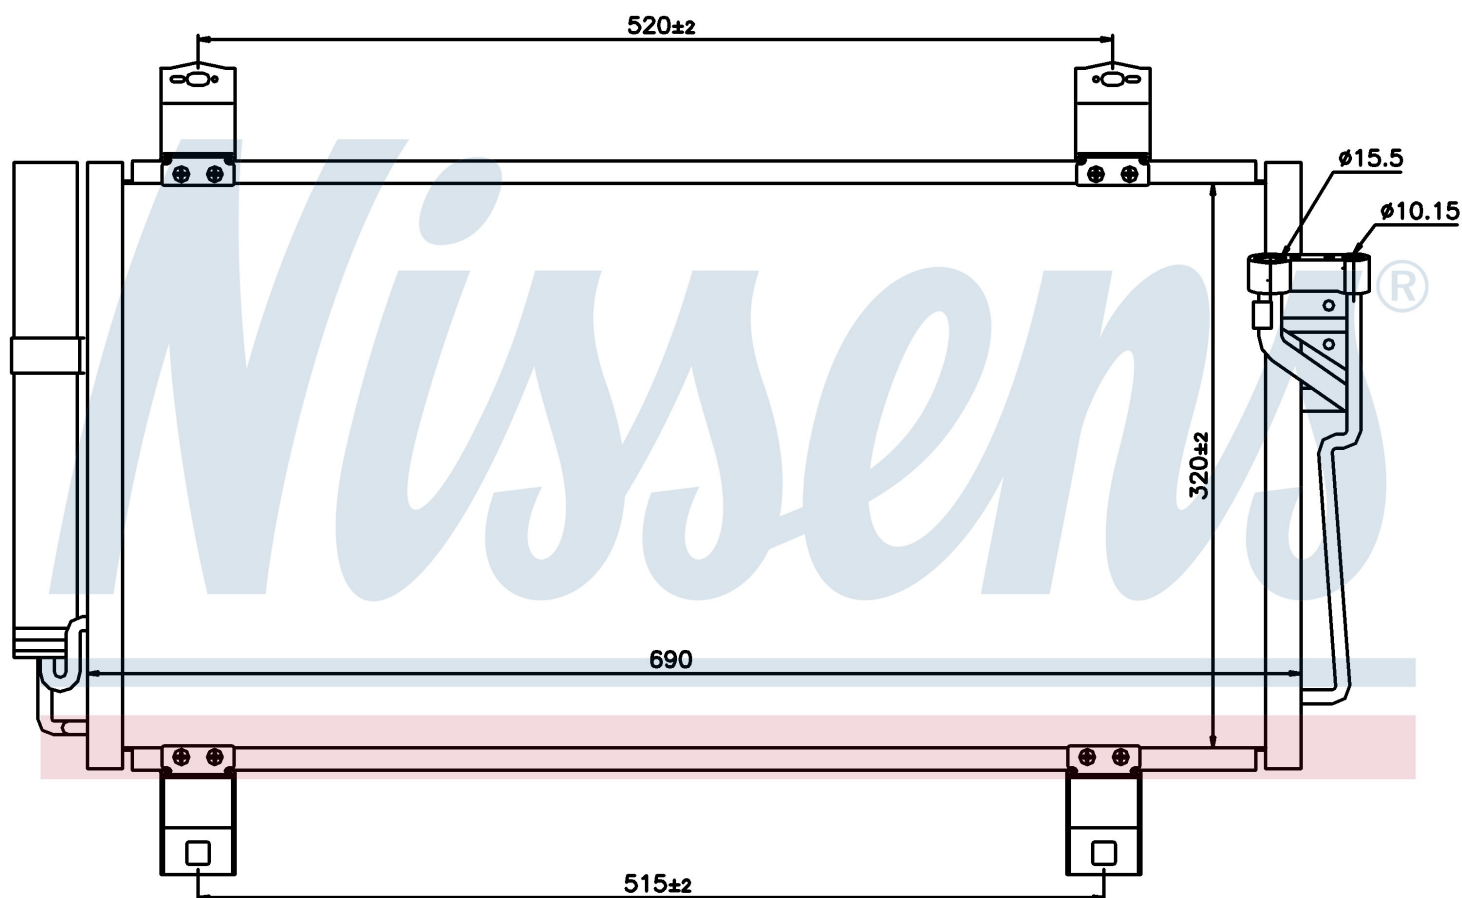

Номер продукта | 940032

Номер продукта 940032

Производитель	MAZDA
Модельный ряд	6 (07-)
Модель	1.8 i 16V
Коробка передач	Manual
Система А/С	With/Without air conditioning
Топливо	Gasoline
Двигатель	L813
Вес брутто	4,53 kg
Период	6/2007->
Размер (В x Ш x Г)	690 x 320 x 16 mm
Примечание	FIRST FIT
Материал	Aluminium/Aluminium

Оригинальные номера

GSYD-61-48ZA	GSYD-61-48ZC	GSYF-61-48ZA	GS1D-61-480 C
GS1D61480D