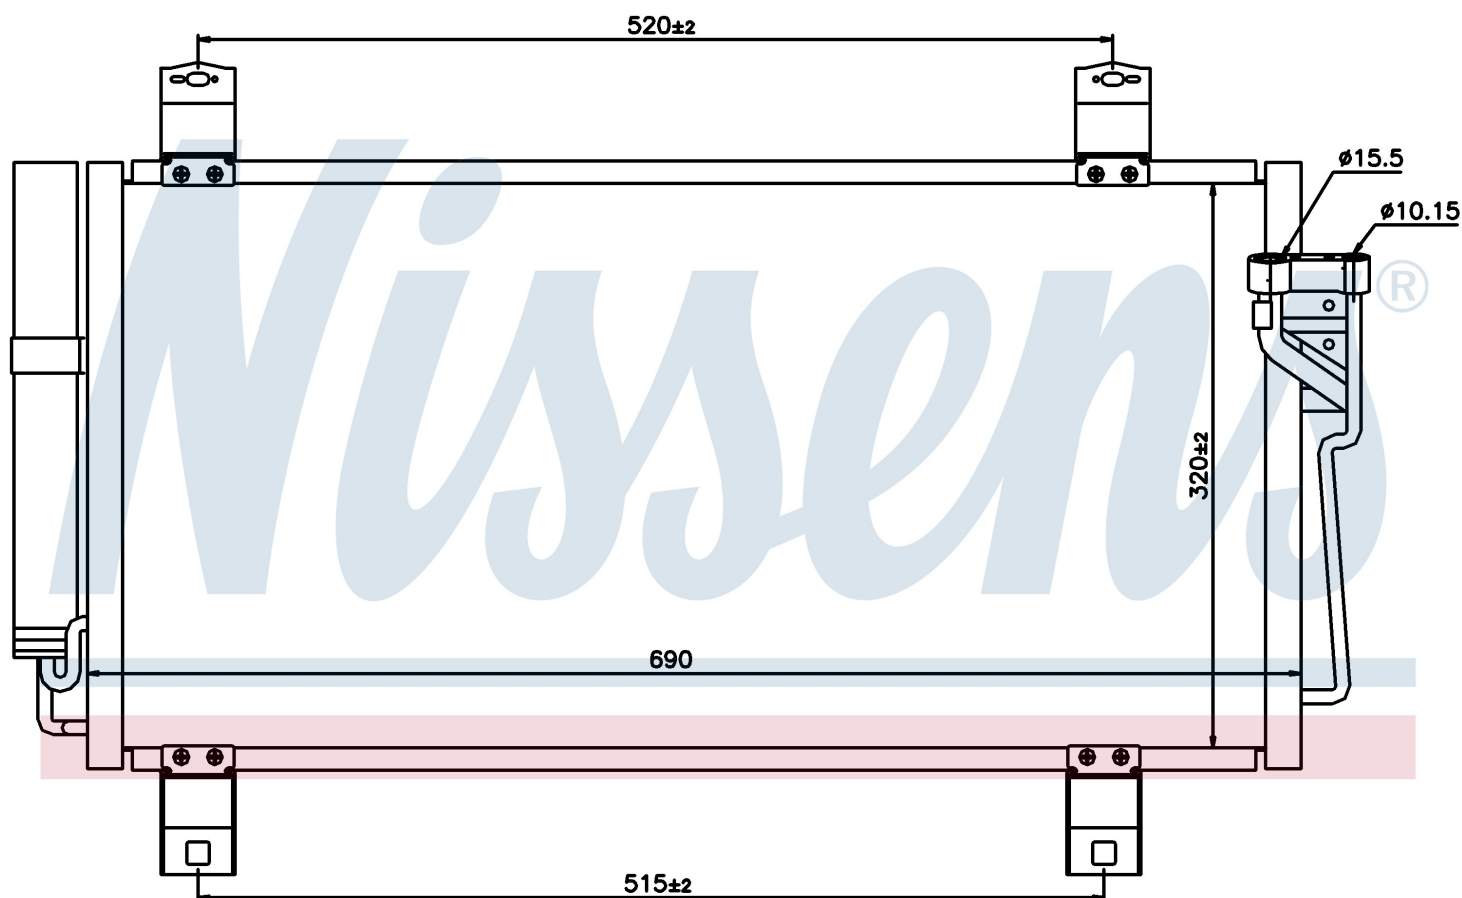

Номер продукта | 940032

Номер продукта 940032

Производитель	MAZDA
Модельный ряд	6 (07-)
Модель	2.0 i 16V
Коробка передач	Automatic
Система А/С	With/Without air conditioning
Топливо	Gasoline
Двигатель	LF-DE
Вес брутто	4,53 kg
Период	6/2007->
Размер (В x Ш x Г)	690 x 320 x 16 mm
Примечание	FIRST FIT
Материал	Aluminium/Aluminium

Оригинальные номера

GSYD-61-48ZA	GSYD-61-48ZC	GSYF-61-48ZA	GS1D-61-480 C
GS1D61480D