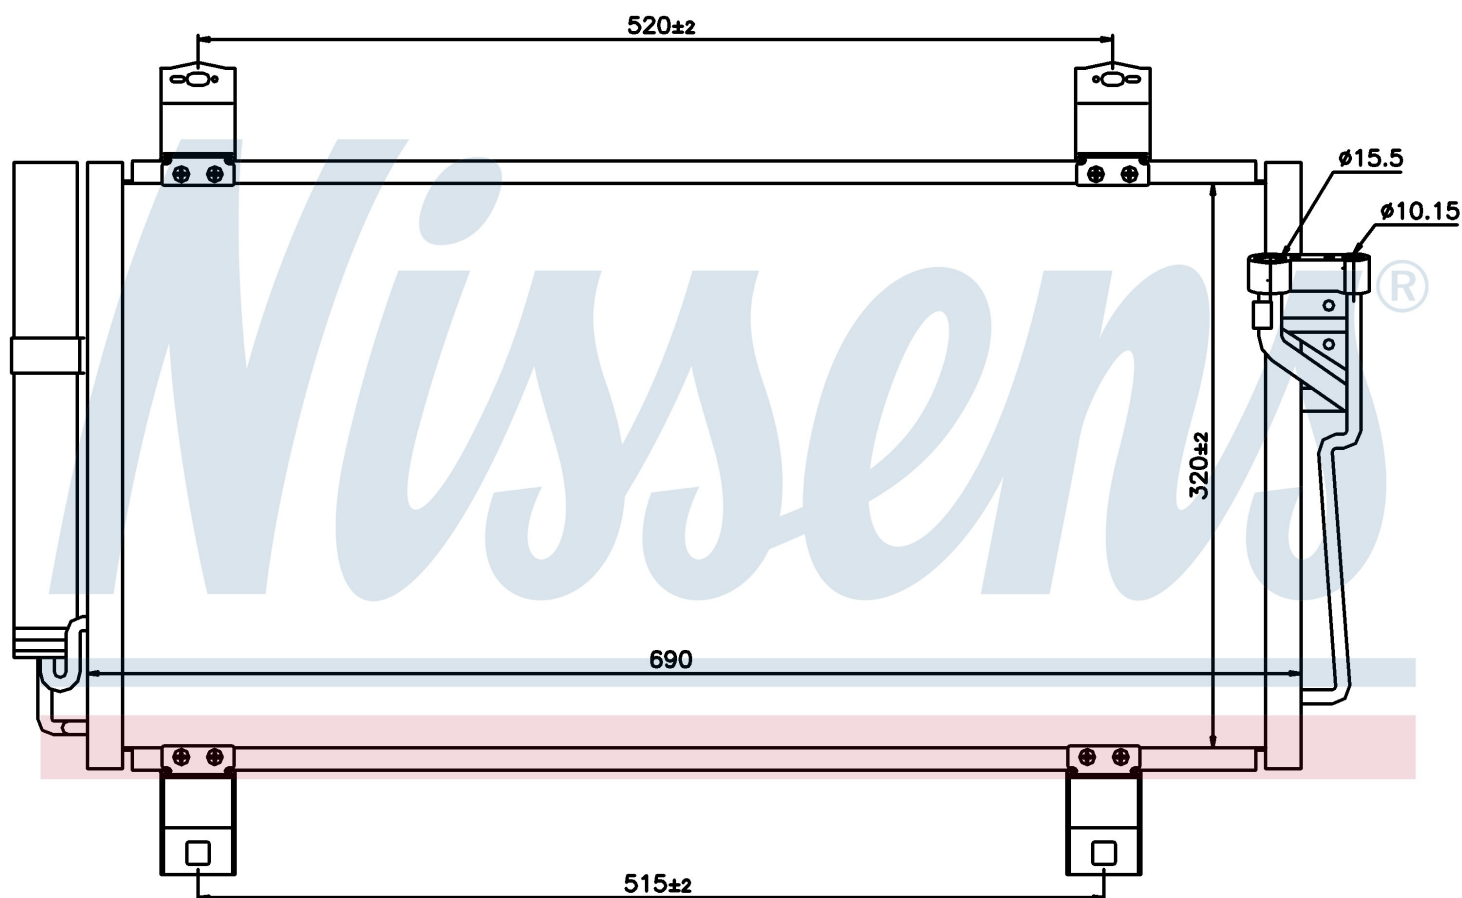

Номер продукта | 940032

**Номер продукта 940032**

Производитель	MAZDA		
Модельный ряд	6 (07-)		
Модель	1.8 i 16V		
Коробка передач	Manual		
Система А/С	With/Without air conditioning		
Топливо	Gasoline		
Двигатель	L813		
Вес брутто	4,53 kg		
Период	6/2007->		
Размер (В x Ш x Г)	690 x 320 x 16 mm		
Примечание	FIRST FIT		
Материал	Aluminium/Aluminium		
Оригинальные номера			
GSYD-61-48ZA	GSYD-61-48ZC	GSYF-61-48ZA	GS1D-61-480 C
GS1D61480D			