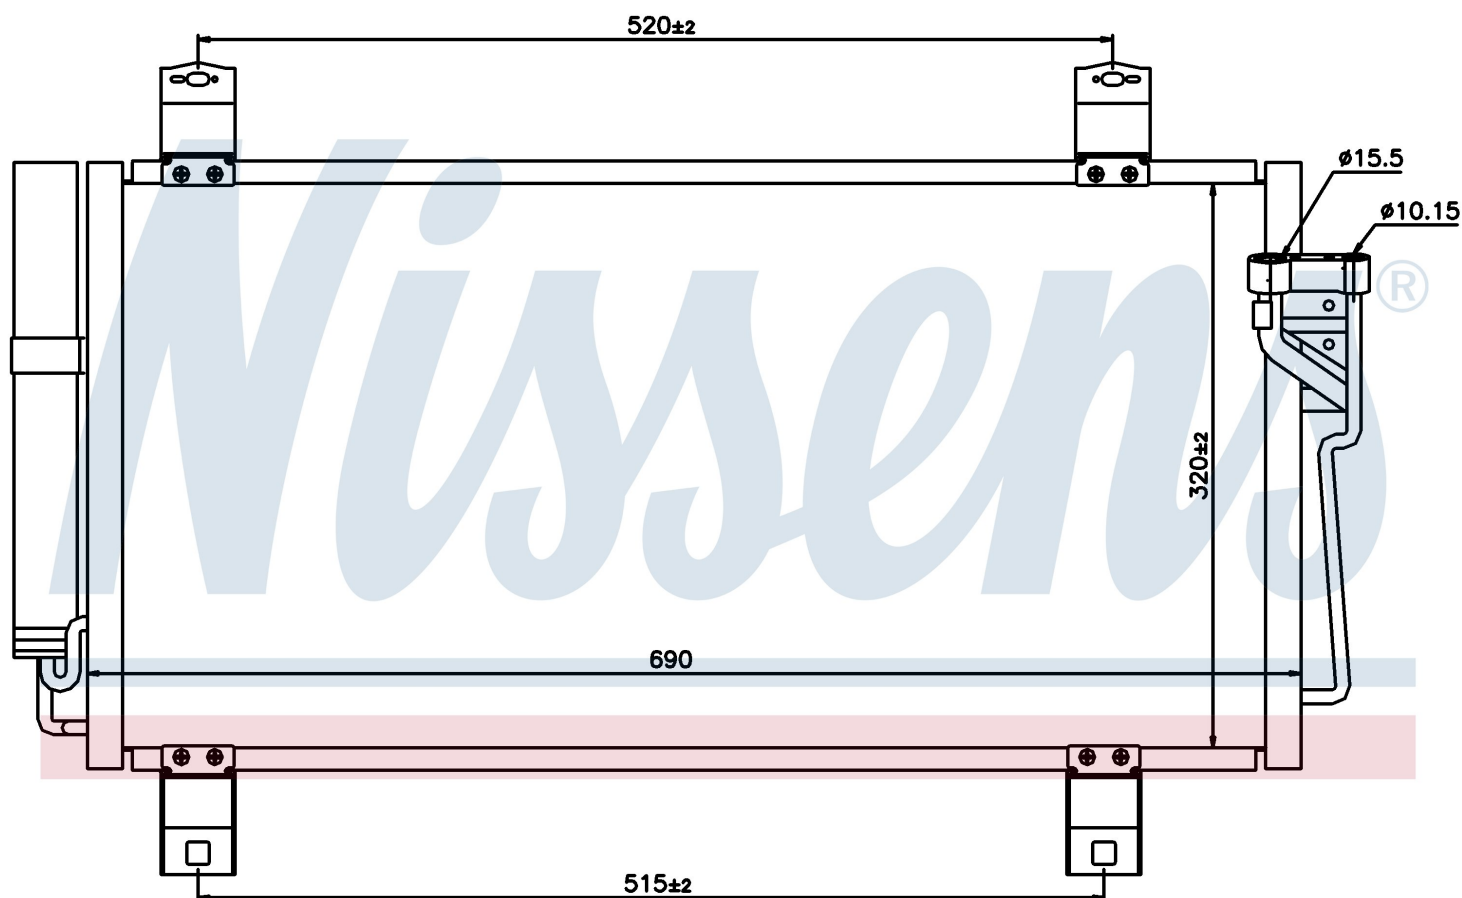

Номер продукта | 940032

Номер продукта 940032

Производитель	MAZDA
Модельный ряд	6 (07-)
Модель	2.5 i 16V
Коробка передач	Manual
Система А/С	With/Without air conditioning
Топливо	Gasoline
Двигатель	L5-VE
Вес брутто	4,53 kg
Период	6/2007->
Размер (В x Ш x Г)	690 x 320 x 16 mm
Примечание	FIRST FIT
Материал	Aluminium/Aluminium

Оригинальные номера

GSYD-61-48ZA	GSYD-61-48ZC	GSYF-61-48ZA	GS1D-61-480 C
GS1D61480D