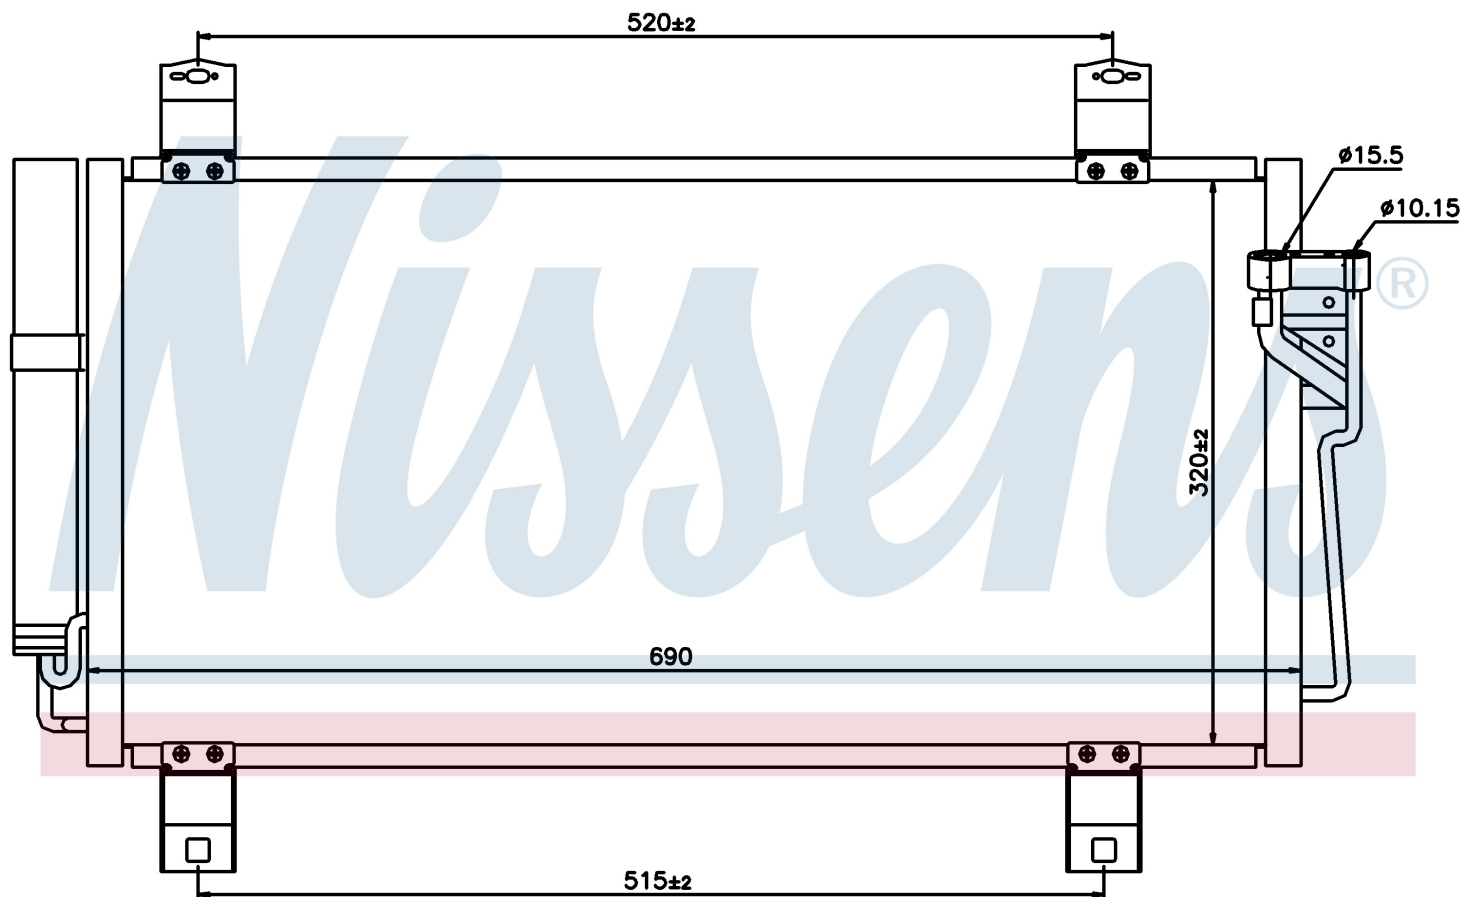

Номер продукта | 940032

Номер продукта 940032

Производитель	MAZDA
Модельный ряд	6 (07-)
Модель	2.2 CDVi
Коробка передач	Manual/Automatic
Система А/С	With/Without air conditioning
Топливо	Diesel
Двигатель	RF7J
Вес брутто	4,53 kg
Период	6/2007->
Размер (В x Ш x Г)	690 x 320 x 16 mm
Примечание	FIRST FIT
Материал	Aluminium/Aluminium

Оригинальные номера

GSYD-61-48ZA	GSYD-61-48ZC	GSYF-61-48ZA	GS1D-61-480 C
GS1D61480D