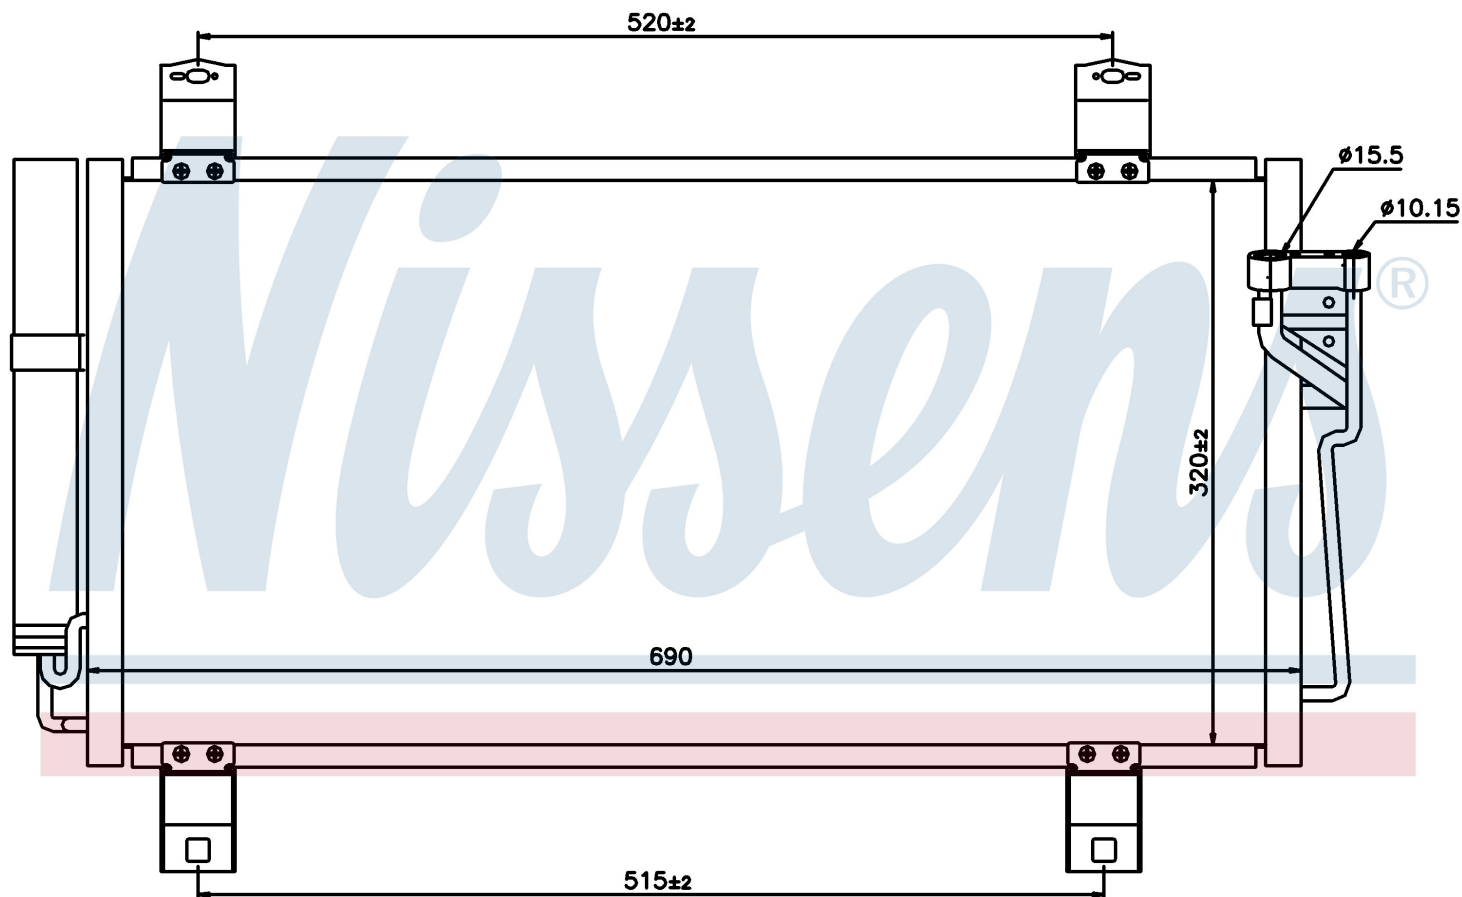

Номер продукта | 940032

Номер продукта 940032

Производитель	MAZDA
Модельный ряд	6 (07-)
Модель	2.2 CDVi
Коробка передач	Manual/Automatic
Система А/С	With/Without air conditioning
Топливо	Diesel
Двигатель	R2AA
Вес брутто	4,53 kg
Период	6/2007->
Размер (В x Ш x Г)	690 x 320 x 16 mm
Примечание	FIRST FIT
Материал	Aluminium/Aluminium

Оригинальные номера

GSYD-61-48ZA	GSYD-61-48ZC	GSYF-61-48ZA	GS1D-61-480 C
GS1D61480D