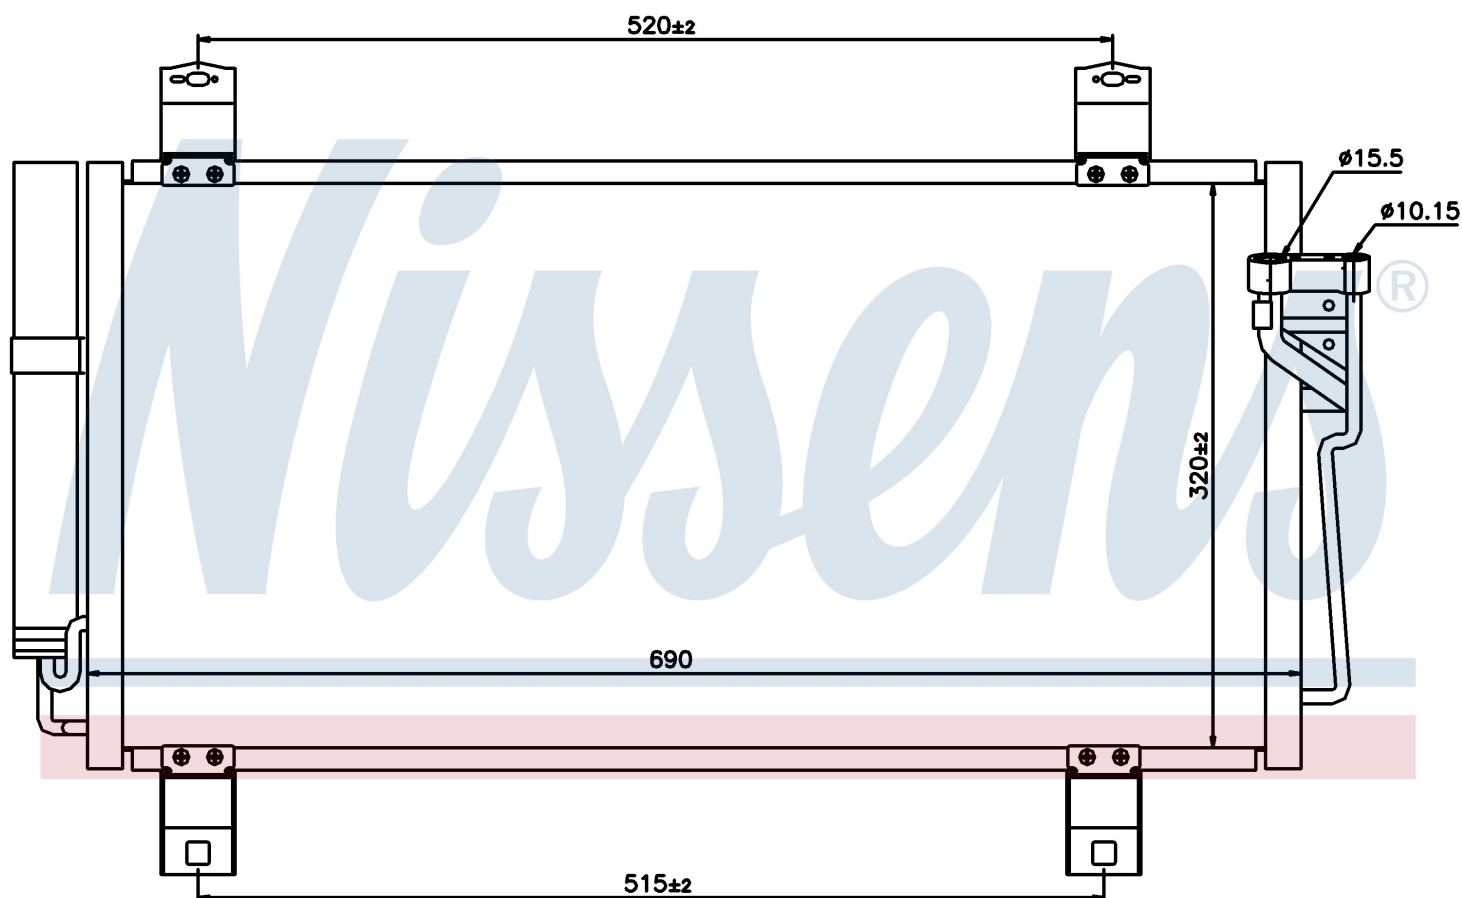

Номер продукта | 940032

Номер продукта 940032			
Производитель	MAZDA		
Модельный ряд	6 (07-)		
Модель	2.0 i 16V		
Коробка передач	Automatic		
Система А/С	With/Without air conditioning		
Топливо	Gasoline		
Двигатель	LF17		
Вес брутто	4,53 kg		
Период	6/2007->		
Размер (В x Ш x Г)	690 x 320 x 16 mm		
Примечание	FIRST FIT		
Материал	Aluminium/Aluminium		
Оригинальные номера			
GSYD-61-48ZA	GSYD-61-48ZC	GSYF-61-48ZA	GS1D-61-480 C
GS1D61480D