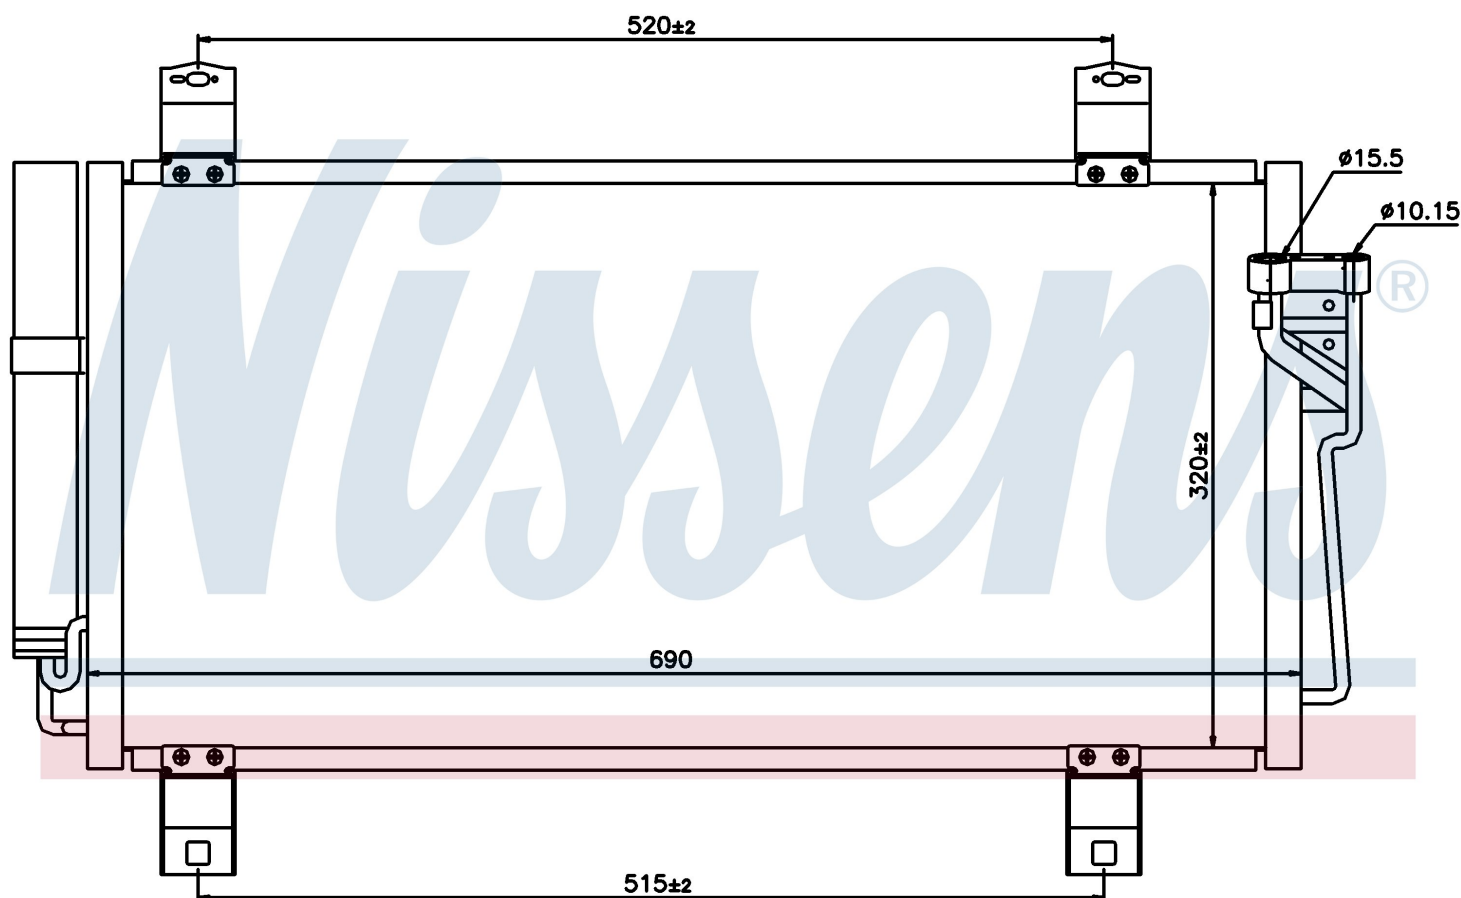

Номер продукта | 940032

Номер продукта 940032

Производитель	MAZDA
Модельный ряд	6 (07-)
Модель	2.0 i 16V
Коробка передач	Manual
Система А/С	With/Without air conditioning
Топливо	Gasoline
Двигатель	LF17
Вес брутто	4,53 kg
Период	6/2007->
Размер (В x Ш x Г)	690 x 320 x 16 mm
Примечание	FIRST FIT
Материал	Aluminium/Aluminium

Оригинальные номера

GSYD-61-48ZA	GSYD-61-48ZC	GSYF-61-48ZA	GS1D-61-480 C
GS1D61480D