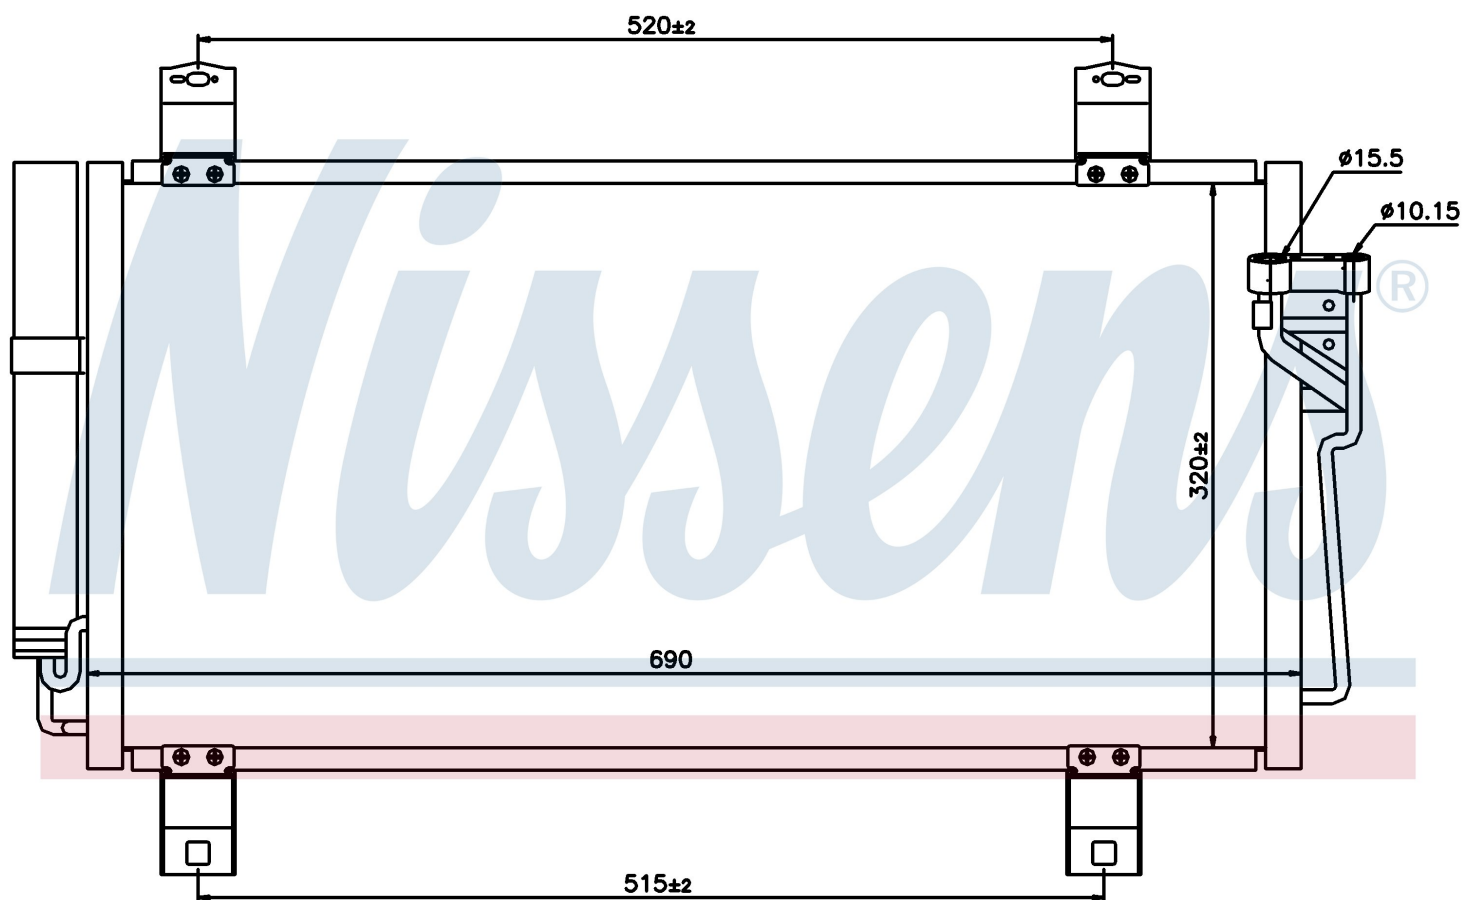

Номер продукта | 940032

Номер продукта 940032

Производитель	MAZDA
Модельный ряд	6 (07-)
Модель	2.0 i 16V
Коробка передач	Manual
Система А/С	With/Without air conditioning
Топливо	Gasoline
Двигатель	LF-DE
Вес брутто	4,53 kg
Период	6/2007->
Размер (В x Ш x Г)	690 x 320 x 16 mm
Примечание	FIRST FIT
Материал	Aluminium/Aluminium

Оригинальные номера

GSYD-61-48ZA	GSYD-61-48ZC	GSYF-61-48ZA	GS1D-61-480 C
GS1D61480D