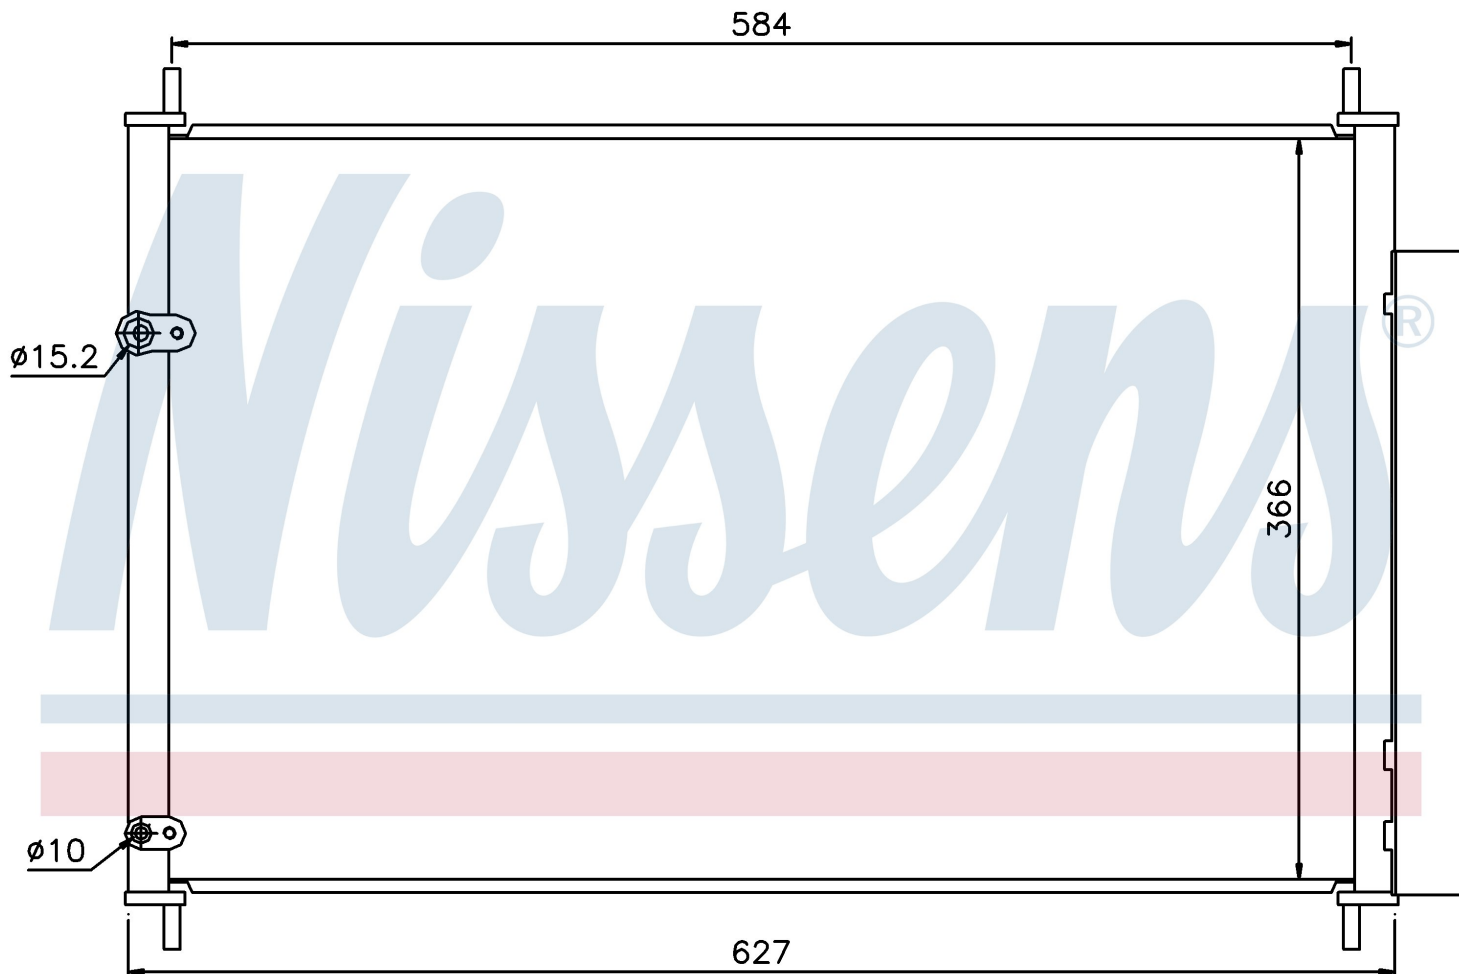

Номер продукта | 940037

Номер продукта 940037

Производитель	TOYOTA
Модельный ряд	AVENSIS (08-)
Модель	2.0 i 16V
Коробка передач	Manual
Система А/С	With/Without air conditioning
Топливо	Gasoline
Двигатель	3ZR-FE
Вес брутто	3,46 kg
Период	11/2008->
Размер (В x Ш x Г)	627 x 366 x 16 mm
Примечание	W/I DRYER
Материал	Aluminium/Aluminium

Оригинальные номера

88450-02280