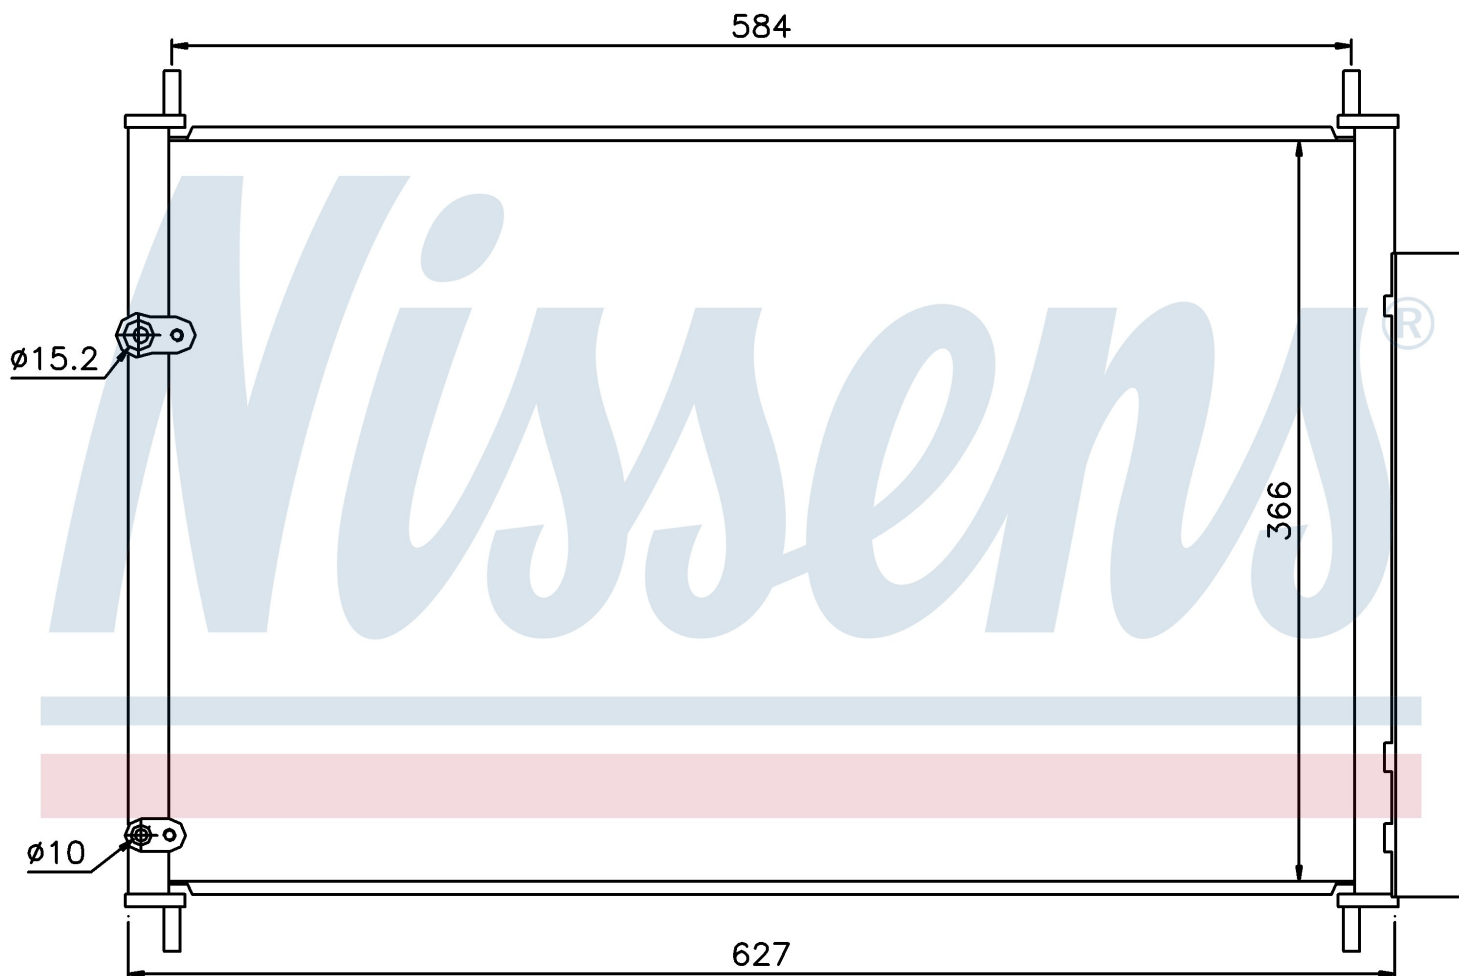

Номер продукта | 940037

Номер продукта 940037

Производитель	TOYOTA
Модельный ряд	COROLLA (13-)
Модель	1.8 i 16V
Коробка передач	Manual/Automatic
Система А/С	With/Without air conditioning
Топливо	Gasoline
Двигатель	2ZRFE
Вес брутто	3,46 kg
Период	6/2013->
Размер (В x Ш x Г)	627 x 366 x 16 mm
Примечание	W/I DRYER
Материал	Aluminium/Aluminium

Оригинальные номера

88450-02280