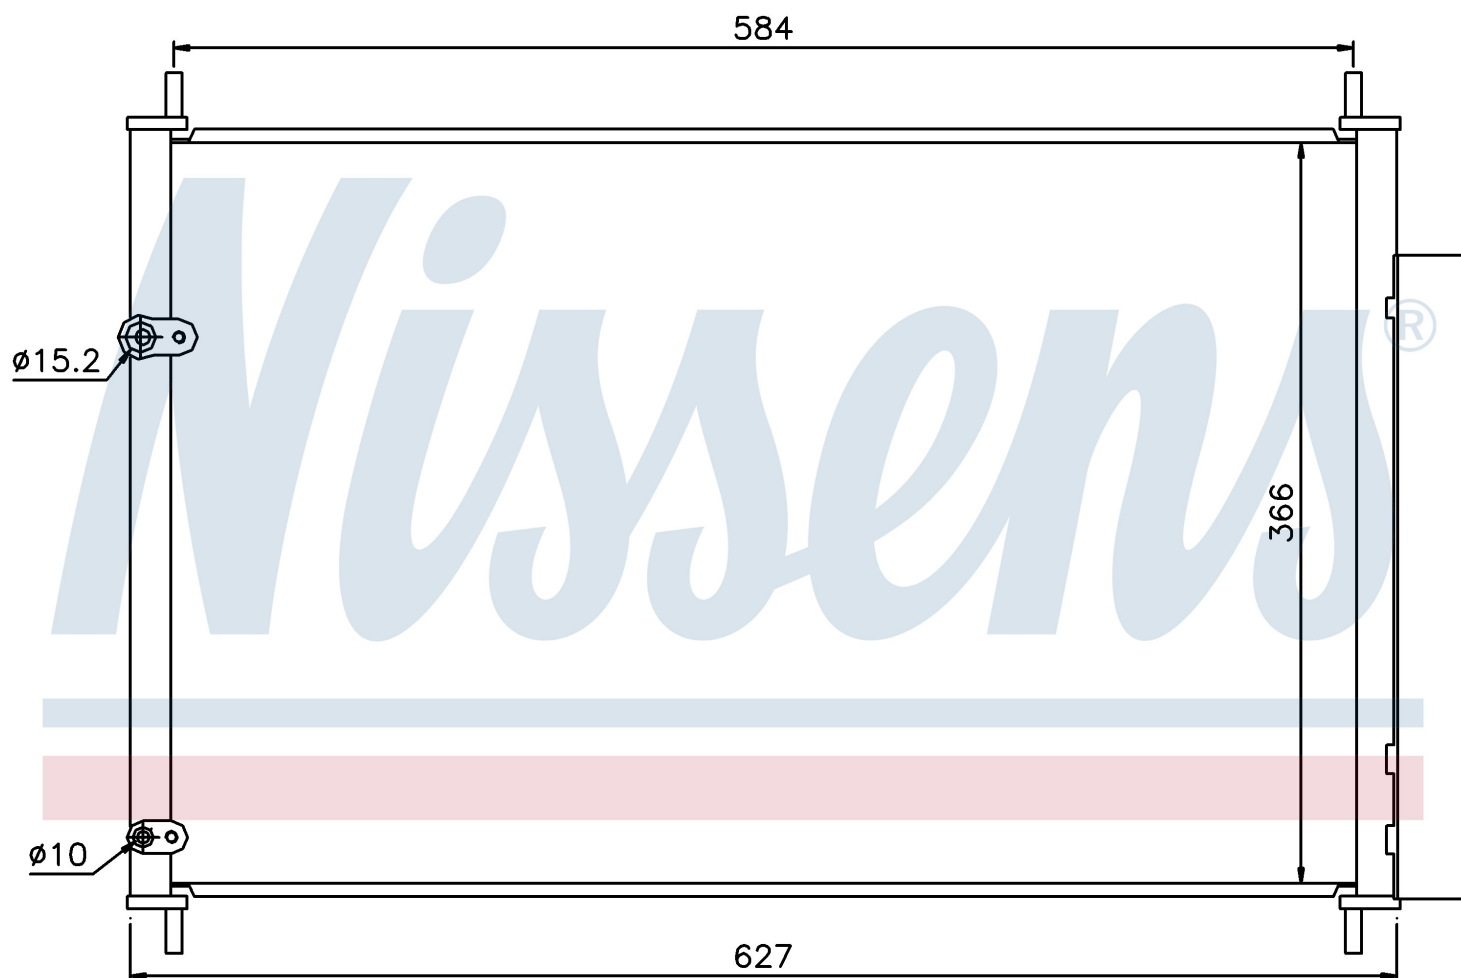

Номер продукта | 940037

Номер продукта 940037

Производитель	TOYOTA
Модельный ряд	AVENSIS (08-)
Модель	2.0 i 16V
Коробка передач	Manual
Система А/С	With/Without air conditioning
Топливо	Gasoline
Двигатель	3ZR-FE
Вес брутто	3,46 kg
Период	11/2008->
Размер (В x Ш x Г)	627 x 366 x 16 mm
Примечание	W/I DRYER
Материал	Aluminium/Aluminium

Оригинальные номера

88450-02280