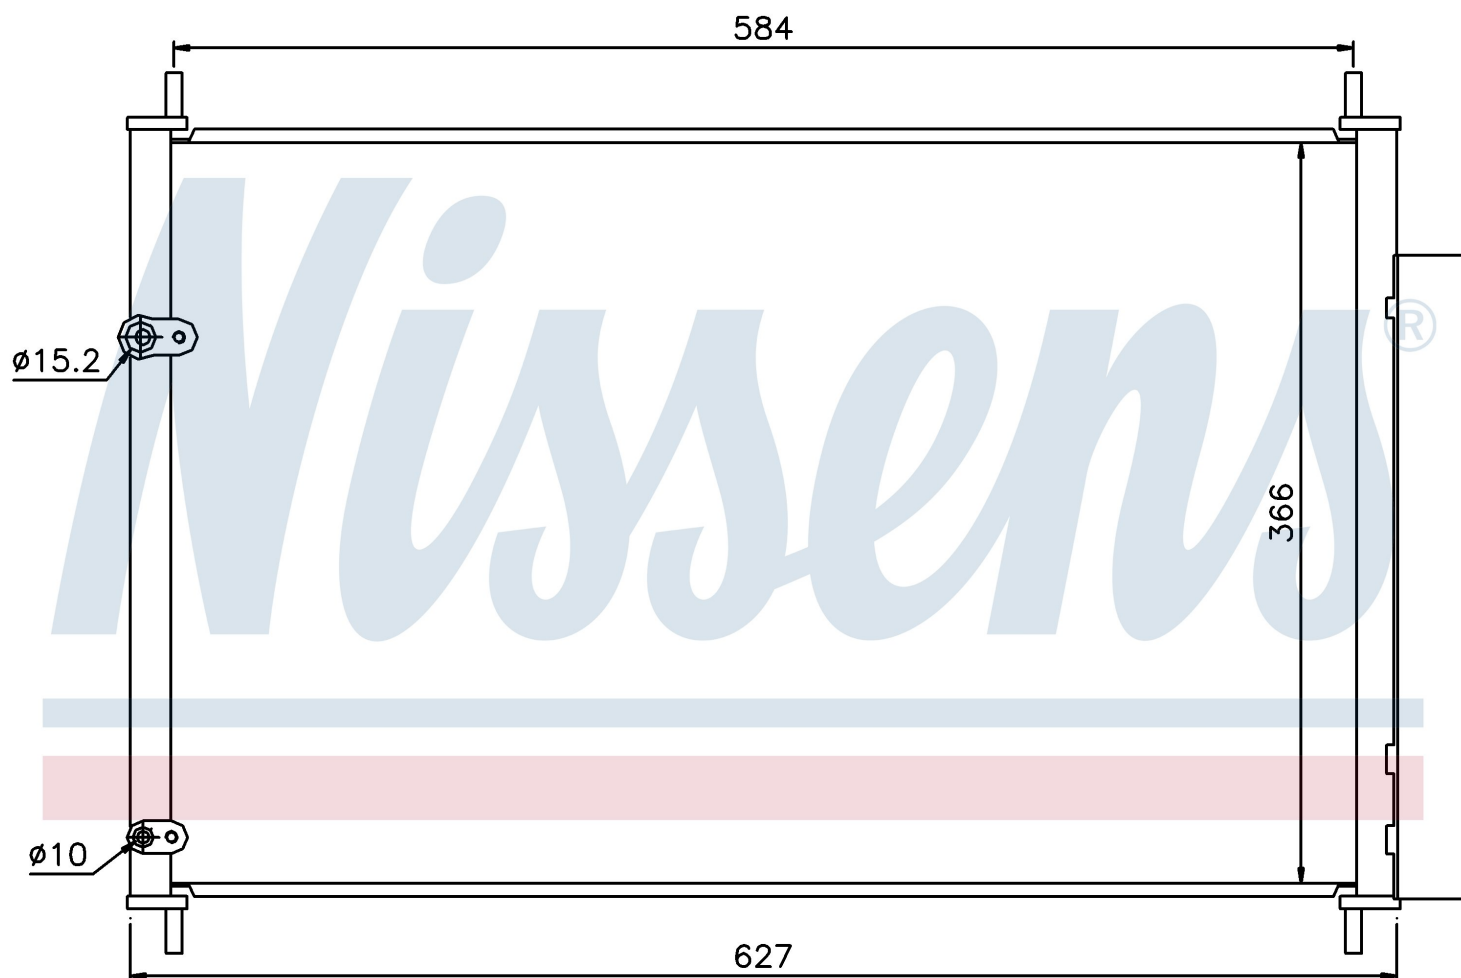

Номер продукта | 940037

Номер продукта 940037

Производитель	TOYOTA
Модельный ряд	AVENSIS (08-)
Модель	2.2 D4D
Коробка передач	Manual
Система А/С	With/Without air conditioning
Топливо	Diesel
Двигатель	2AD-FTV
Вес брутто	3,46 kg
Период	11/2008->
Размер (В x Ш x Г)	627 x 366 x 16 mm
Примечание	W/I DRYER
Материал	Aluminium/Aluminium

Оригинальные номера

88450-02280