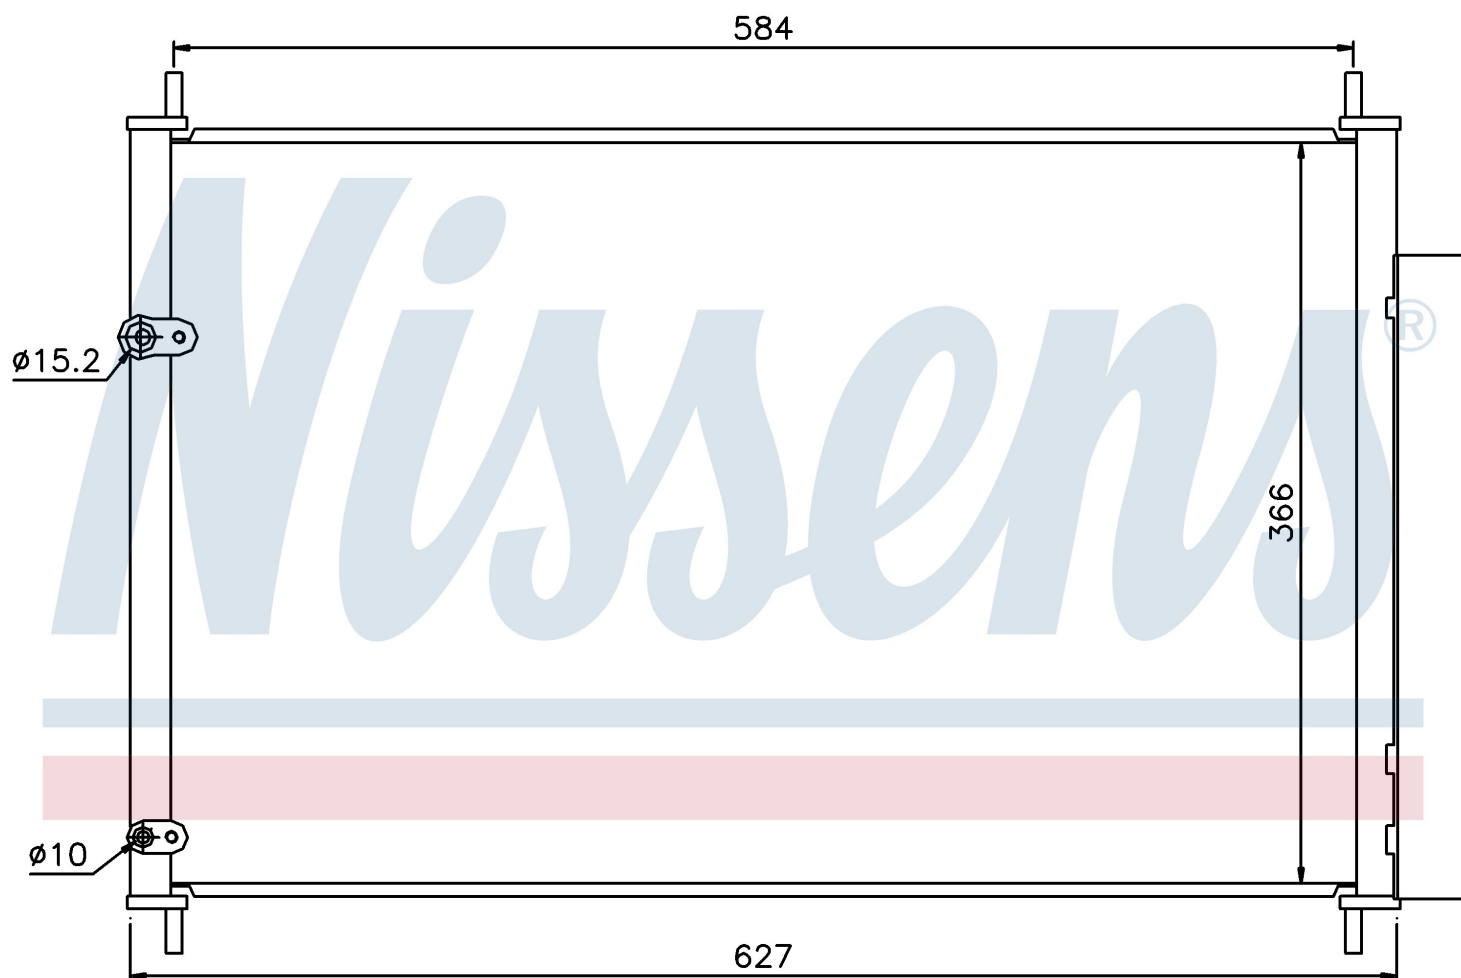

Номер продукта | 940037

Номер продукта 940037

Производитель	TOYOTA
Модельный ряд	VERSO (08-)
Модель	1.6 i 16V
Коробка передач	Manual/Automatic
Система А/С	With/Without air conditioning
Топливо	Gasoline
Двигатель	1ZR-FAE
Вес брутто	3,46 kg
Период	11/2008->
Размер (В x Ш x Г)	627 x 366 x 16 mm
Примечание	W/I DRYER
Материал	Aluminium/Aluminium

Оригинальные номера

88450-02280