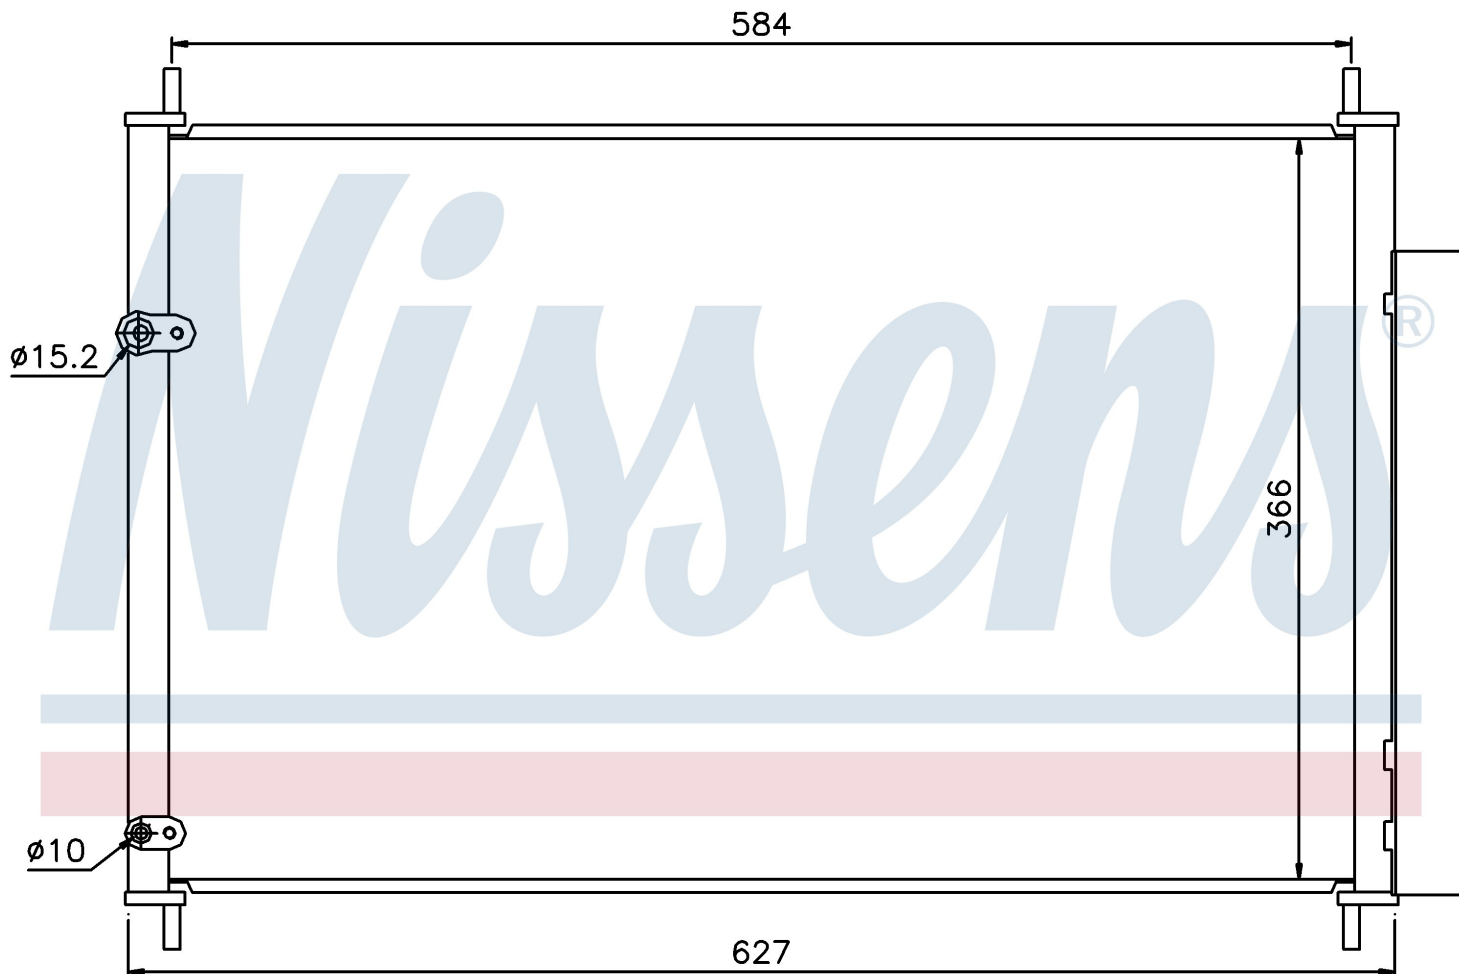

Номер продукта | 940037

Номер продукта 940037

Производитель	TOYOTA
Модельный ряд	COROLLA (13-)
Модель	1.8 i 16V
Коробка передач	Manual/Automatic
Система А/С	With/Without air conditioning
Топливо	Gasoline
Двигатель	2ZRFE
Вес брутто	3,46 kg
Период	6/2013->
Размер (В x Ш x Г)	627 x 366 x 16 mm
Примечание	W/I DRYER
Материал	Aluminium/Aluminium

Оригинальные номера

88450-02280