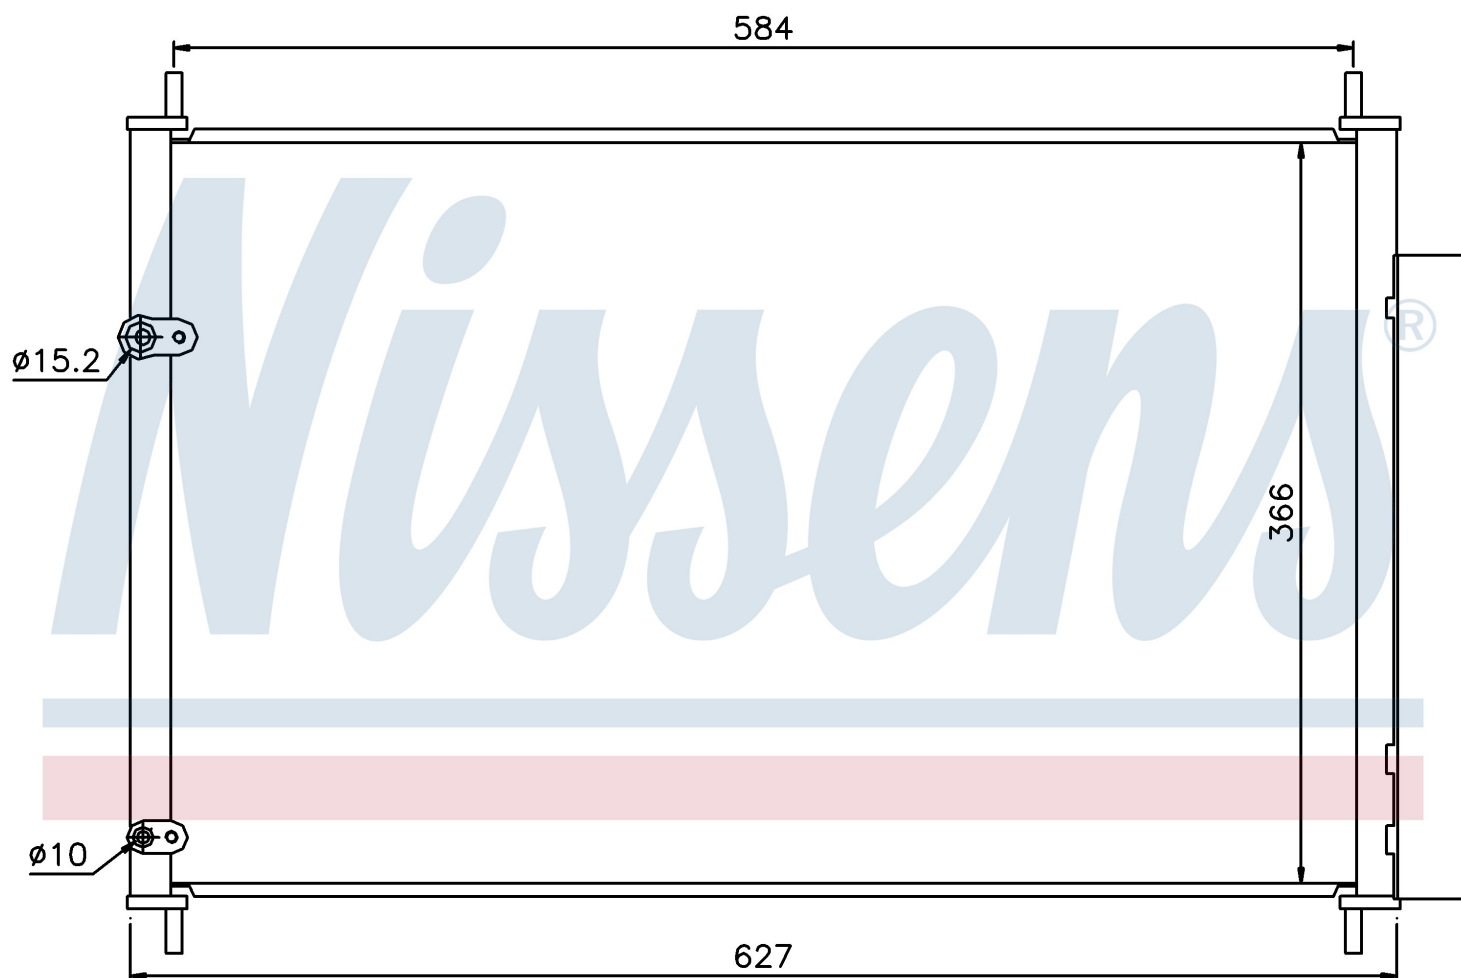

Номер продукта | 940037

**Номер продукта 940037**

Производитель	TOYOTA
Модельный ряд	AURIS (12-)
Модель	1.3 i 16V
Коробка передач	Manual
Система А/С	With/Without air conditioning
Топливо	Gasoline
Двигатель	1NRFE
Вес брутто	3,46 kg
Период	10/2012->
Размер (В x Ш x Г)	627 x 366 x 16 mm
Примечание	W/I DRYER
Материал	Aluminium/Aluminium