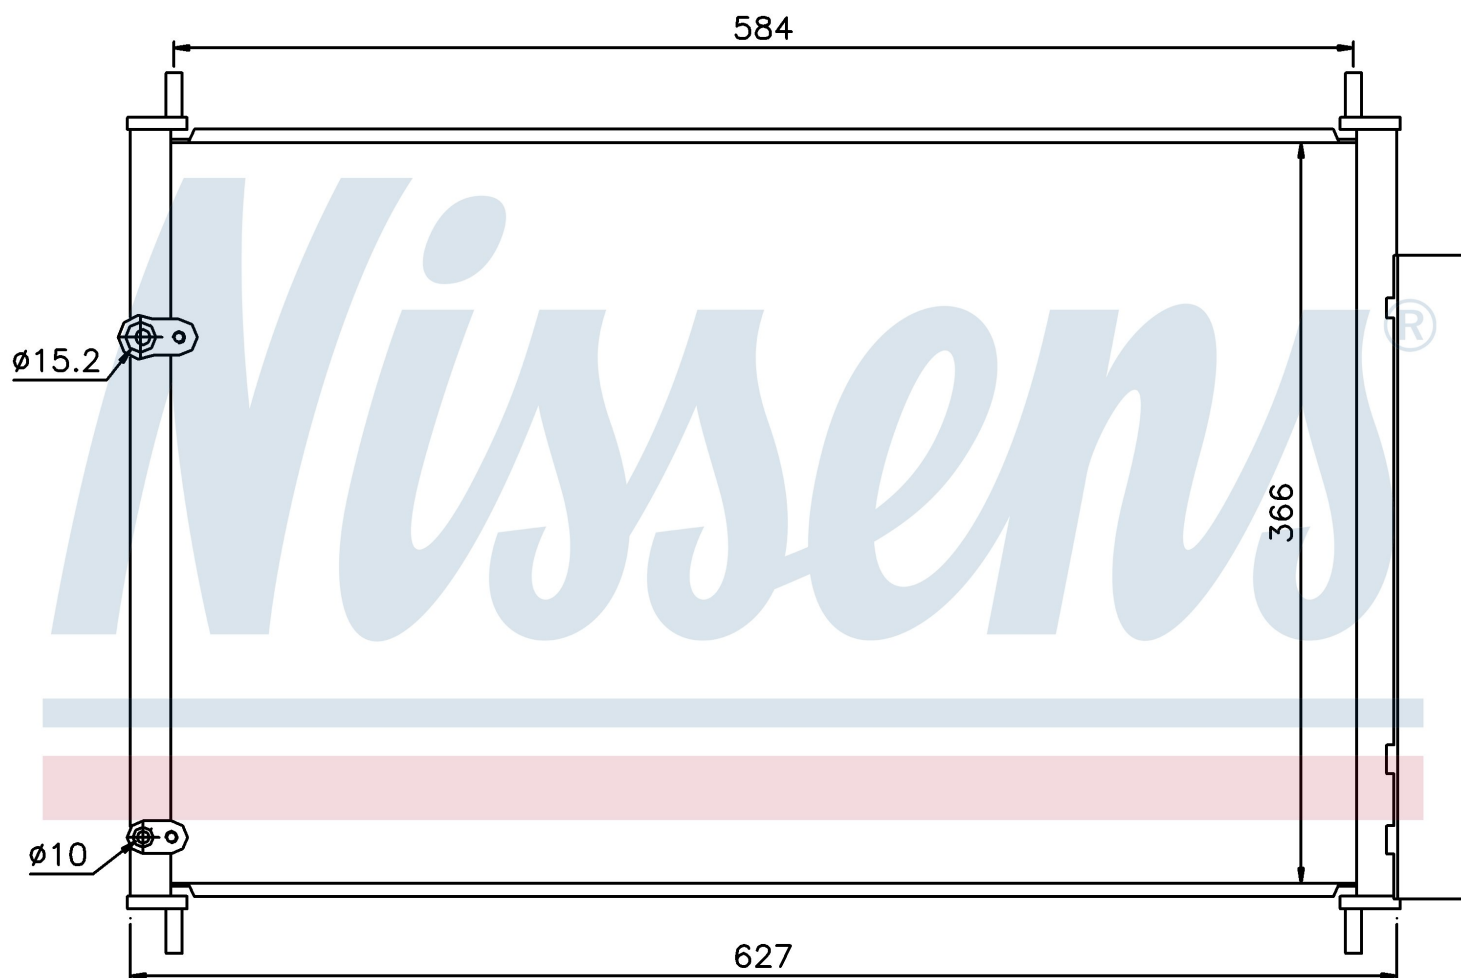

Номер продукта | 940037

Номер продукта 940037

Производитель	TOYOTA
Модельный ряд	AVENSIS (08-)
Модель	2.2 D4D
Коробка передач	Manual
Система А/С	With/Without air conditioning
Топливо	Diesel
Двигатель	2AD-FHV
Вес брутто	3,46 kg
Период	11/2008->
Размер (В x Ш x Г)	627 x 366 x 16 mm
Примечание	W/I DRYER
Материал	Aluminium/Aluminium

Оригинальные номера

88450-02280