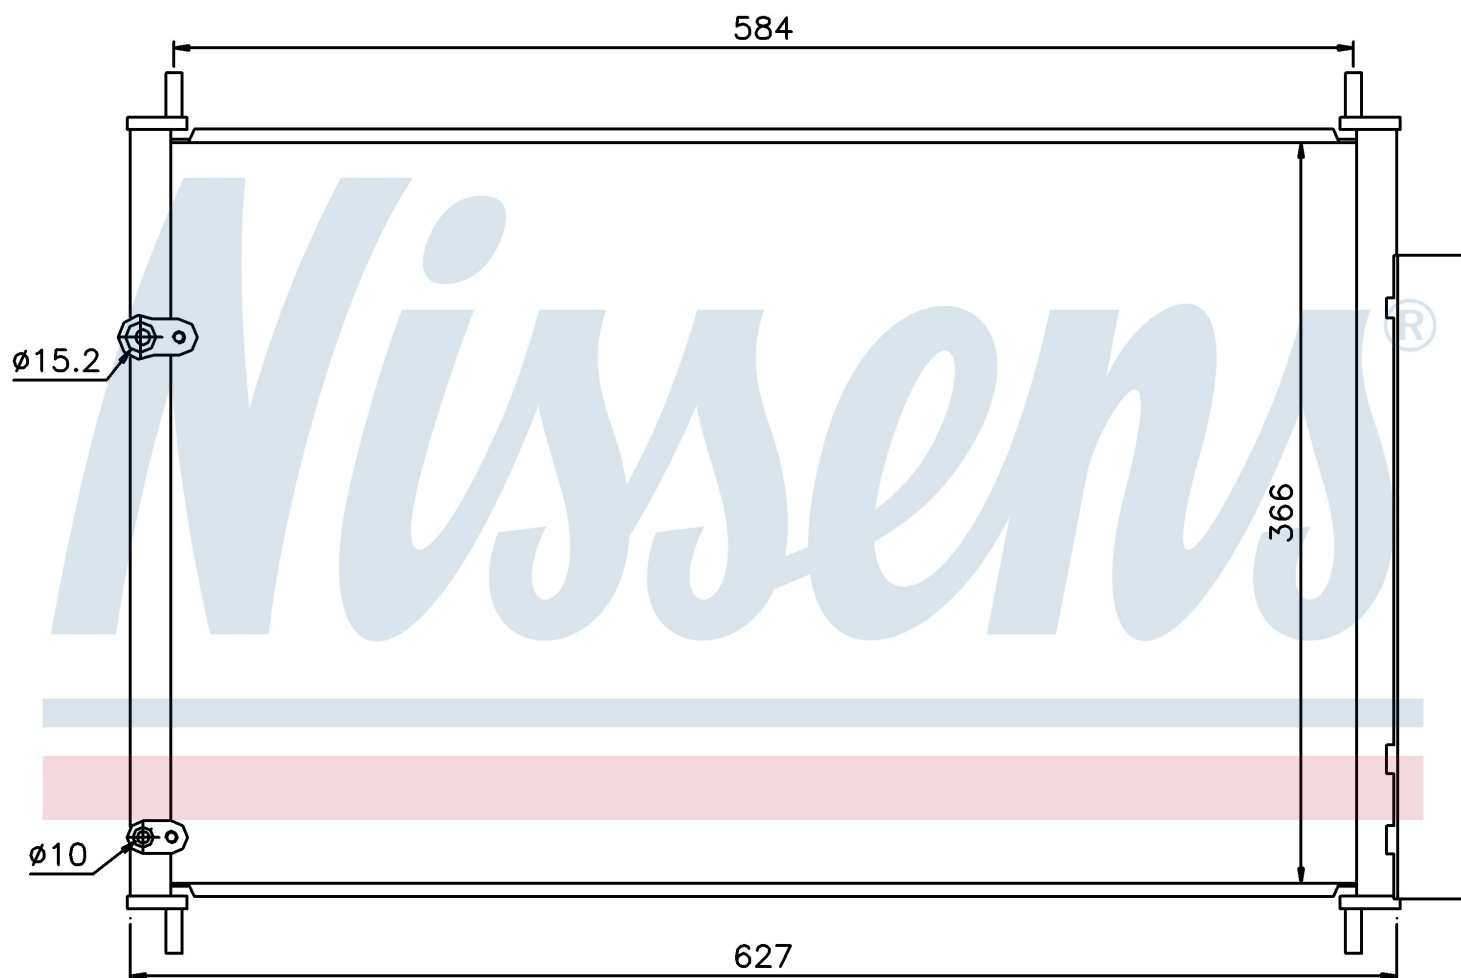

Номер продукта | 940037

Номер продукта 940037

Производитель	TOYOTA
Модельный ряд	COROLLA (13-)
Модель	1.3 i 16V
Коробка передач	Manual/Automatic
Система А/С	With/Without air conditioning
Топливо	Gasoline
Двигатель	1NRFE
Вес брутто	3,46 kg
Период	6/2013->
Размер (В x Ш x Г)	627 x 366 x 16 mm
Примечание	W/I DRYER
Материал	Aluminium/Aluminium

Оригинальные номера

88450-02280