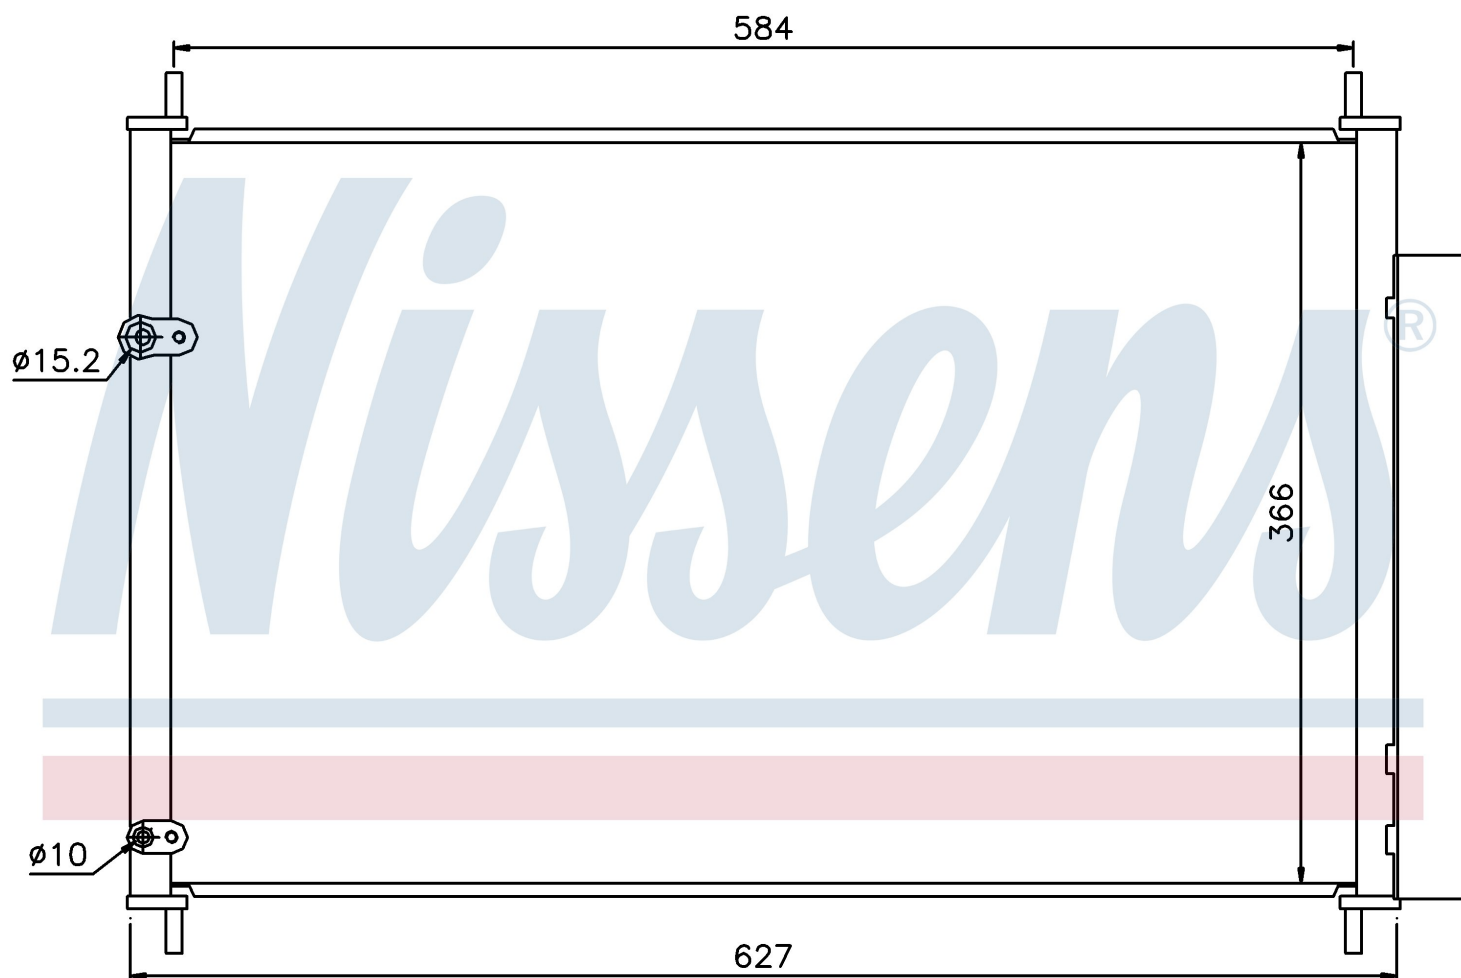

**Оригинальные номера**

88450-02280

Номер продукта | 940037

**Номер продукта 940037**

Производитель	TOYOTA
Модельный ряд	AVENSIS (08-)
Модель	2.0 D4D
Коробка передач	Manual
Система А/С	With/Without air conditioning
Топливо	Diesel
Двигатель	1ADFTV
Вес брутто	3,46 kg
Период	11/2008->
Размер (В x Ш x Г)	627 x 366 x 16 mm
Примечание	W/I DRYER
Материал	Aluminium/Aluminium