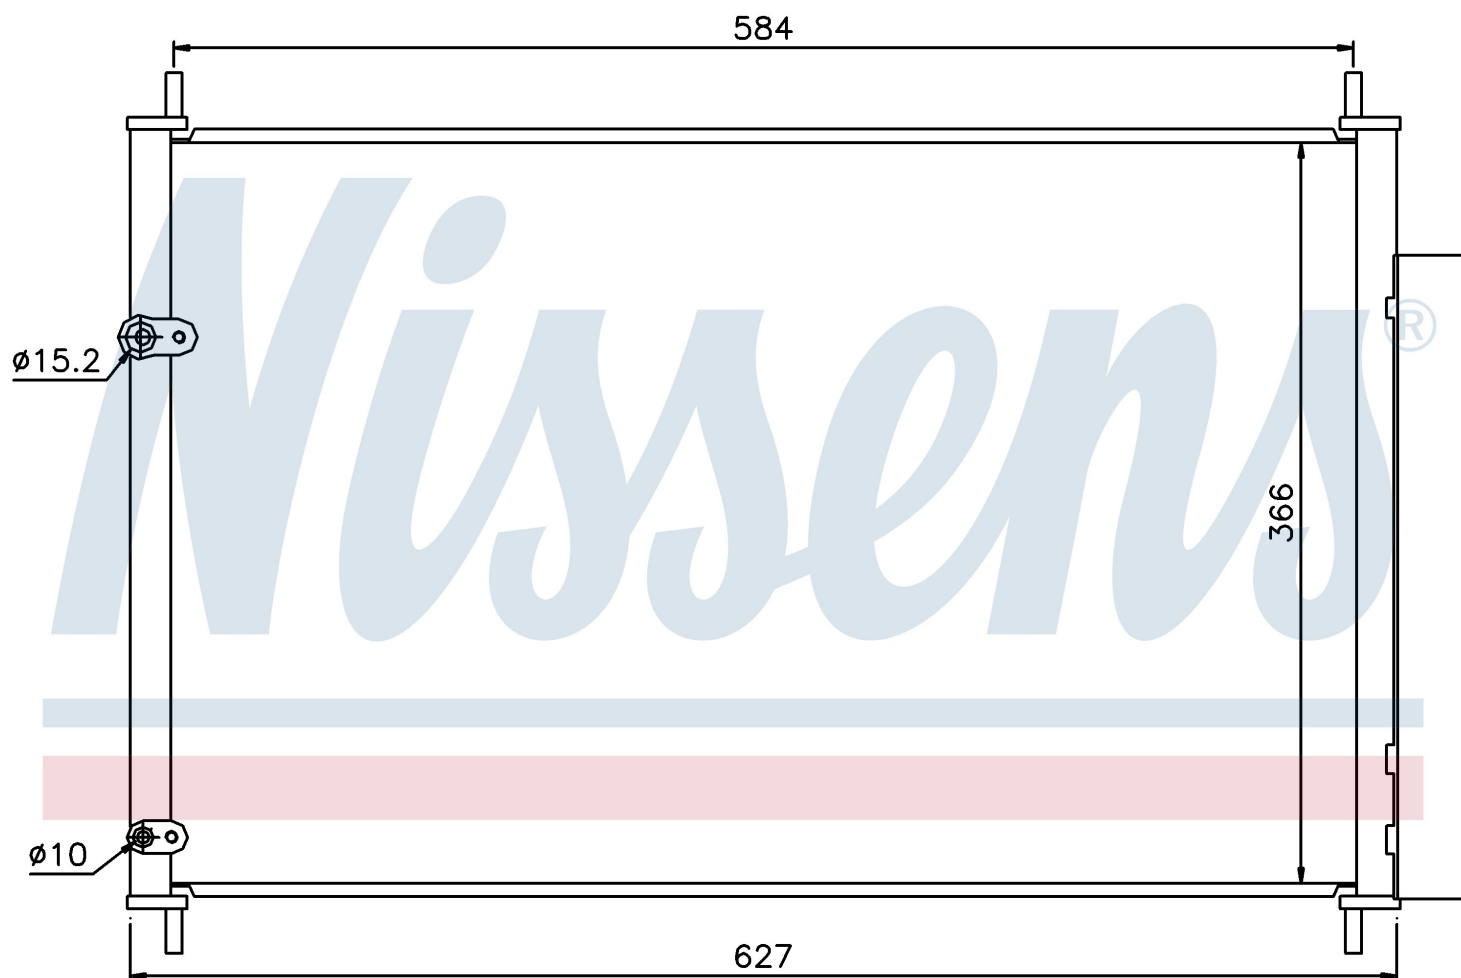

**Оригинальные номера**

88450-02280

Номер продукта | 940037

**Номер продукта 940037**

Производитель	TOYOTA
Модельный ряд	AVENSIS (08-)
Модель	1.6 i 16V
Коробка передач	Manual/Automatic
Система А/С	With/Without air conditioning
Топливо	Gasoline
Двигатель	1ZR-FAE
Вес брутто	3,46 kg
Период	11/2008->
Размер (В x Ш x Г)	627 x 366 x 16 mm
Примечание	W/I DRYER
Материал	Aluminium/Aluminium