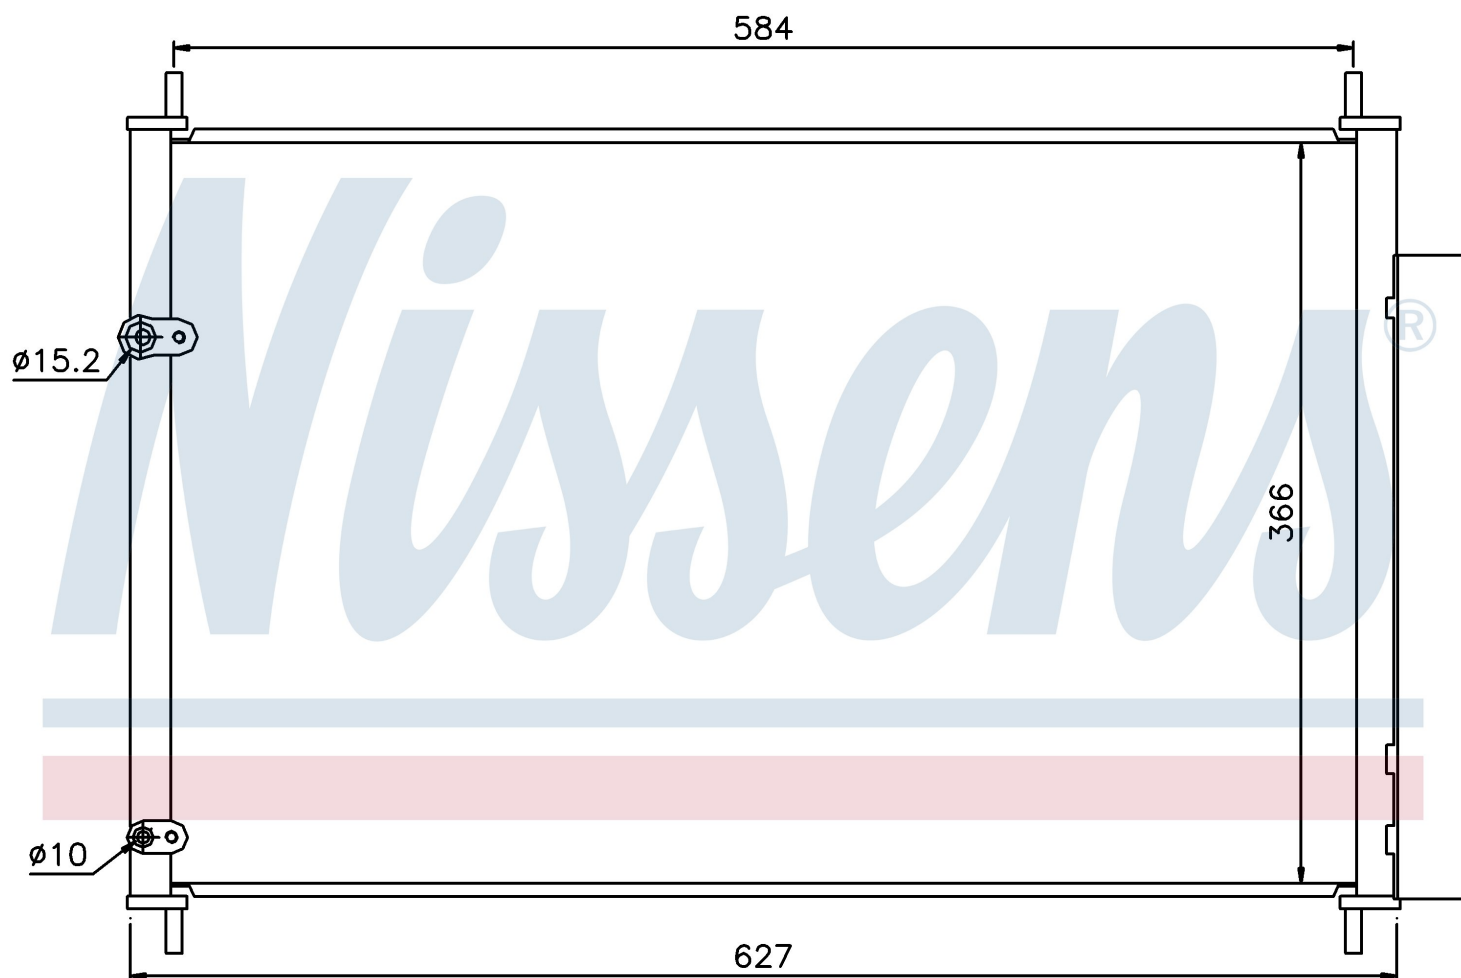

Номер продукта | 940037

Номер продукта 940037

Производитель	TOYOTA
Модельный ряд	AURIS (07-)
Модель	1.4 D4D
Коробка передач	Manual
Система А/С	With/Without air conditioning
Топливо	Diesel
Двигатель	1NDTV
Вес брутто	3,46 kg
Период	3/2007->8/2010
Размер (В x Ш x Г)	627 x 366 x 16 mm
Примечание	W/I DRYER, MADE IN UK
Материал	Aluminium/Aluminium

Оригинальные номера

88450-02280