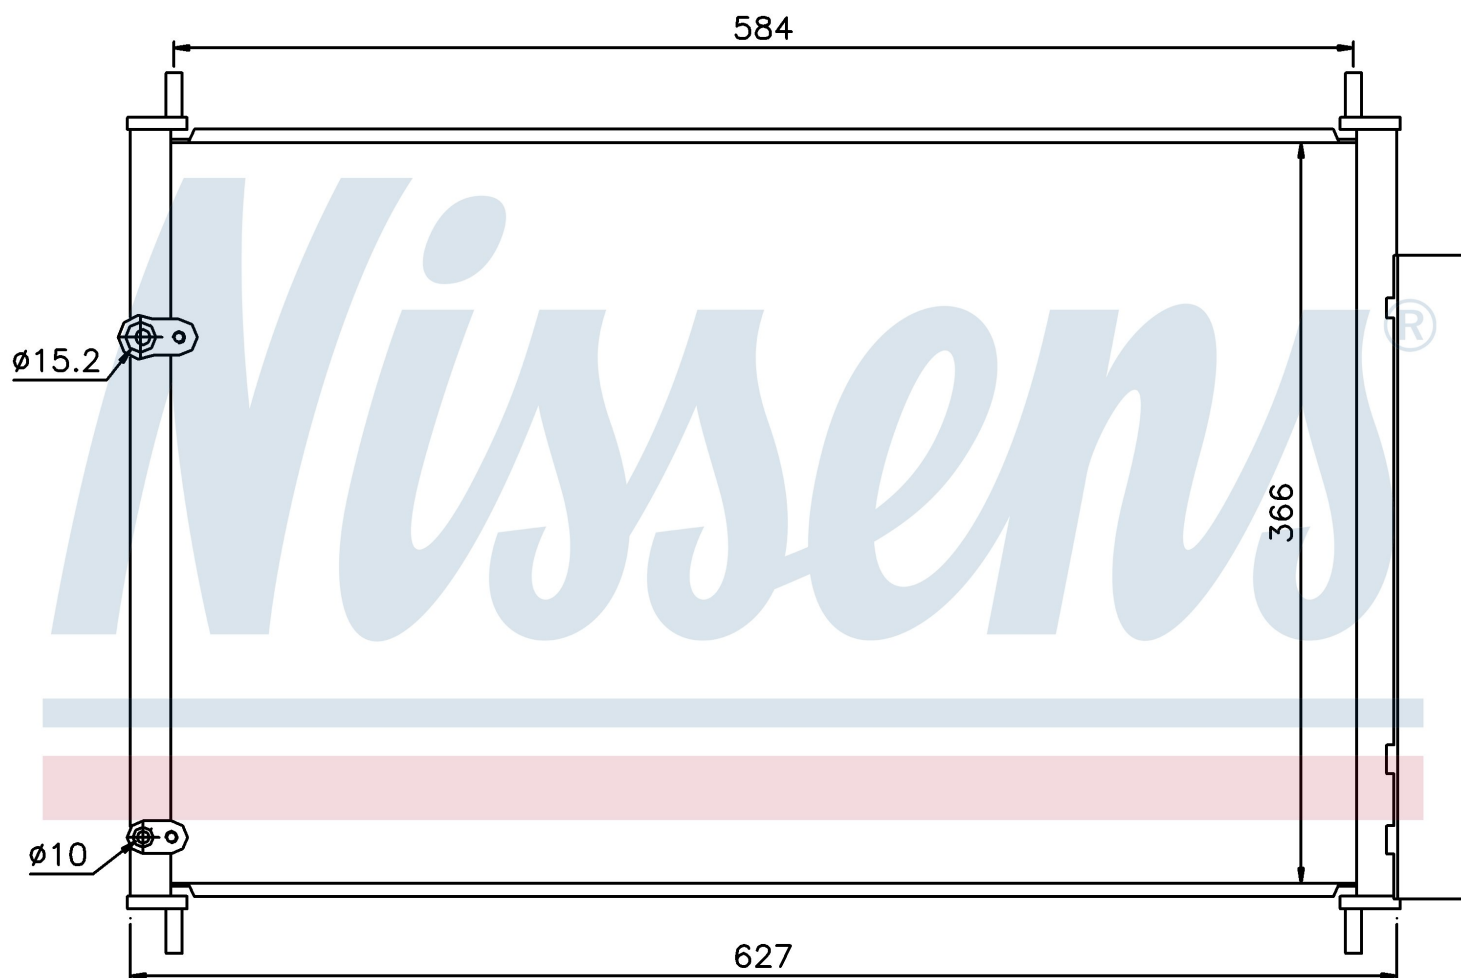

Номер продукта | 940037

Номер продукта 940037

Производитель	TOYOTA
Модельный ряд	AURIS (12-)
Модель	1.6 i 16V
Коробка передач	Manual/Automatic
Система А/С	With/Without air conditioning
Топливо	Gasoline
Двигатель	1ZRFAE
Вес брутто	3,46 kg
Период	10/2012->
Размер (В x Ш x Г)	627 x 366 x 16 mm
Примечание	W/I DRYER
Материал	Aluminium/Aluminium

Оригинальные номера

88450-02280