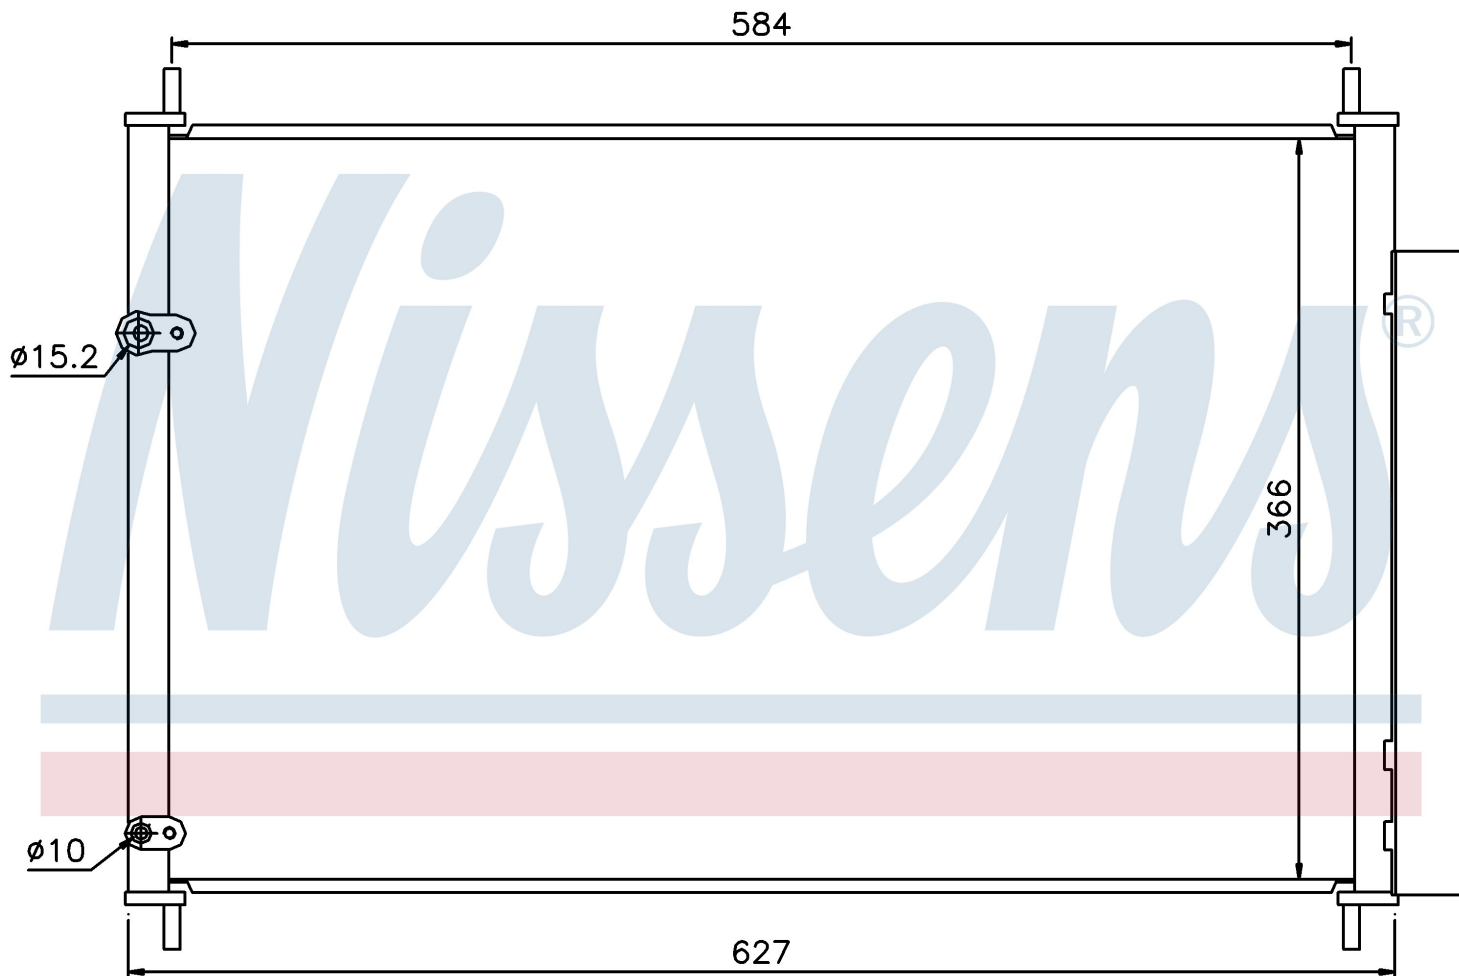

Номер продукта | 940037

Номер продукта 940037

Производитель	TOYOTA
Модельный ряд	AVENSIS (08-)
Модель	2.0 i 16V
Коробка передач	Manual
Система А/С	With/Without air conditioning
Топливо	Gasoline
Двигатель	3ZR-FAE
Вес брутто	3,46 kg
Период	11/2008->
Размер (В x Ш x Г)	627 x 366 x 16 mm
Примечание	W/I DRYER
Материал	Aluminium/Aluminium

Оригинальные номера

88450-02280