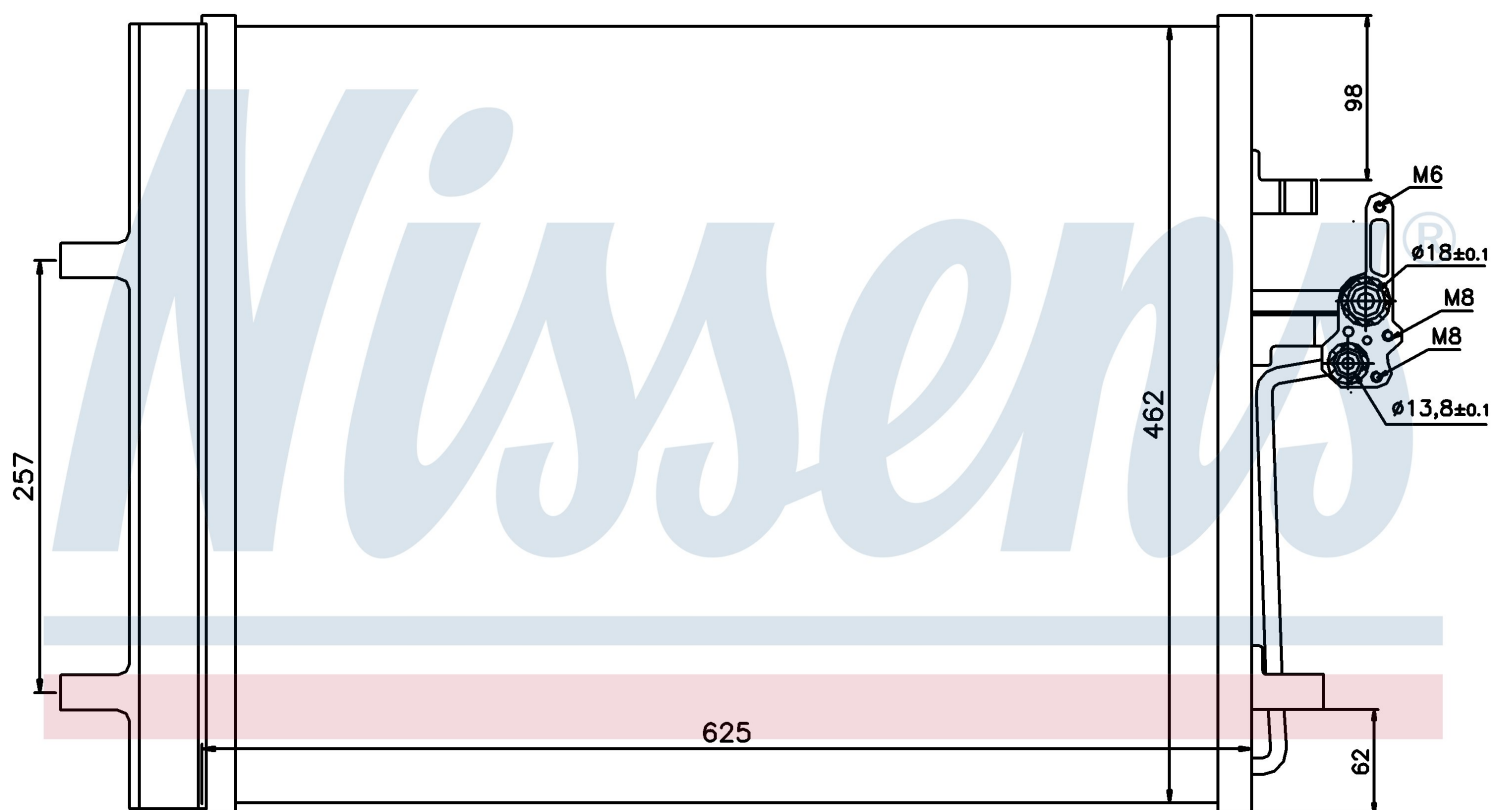

Номер продукта | 940044

Номер продукта 940044

Производитель	FORD
Модельный ряд	S-MAX (06-)
Модель	2.3 i 16V
Коробка передач	Automatic
Система А/С	With/Without air conditioning
Топливо	Gasoline
Двигатель	SEWA
Вес брутто	4,46 kg
Период	7/2007->
Размер (В x Ш x Г)	625 x 462 x 16 mm
Примечание	FIRST FIT
Материал	Aluminium/Aluminium

Оригинальные номера

1405365	1437112	6G91 19710 CB	6G91 19710 CC
30741670	LR000566	1453365	LR023921
1710241	1710860	9G9119710AA