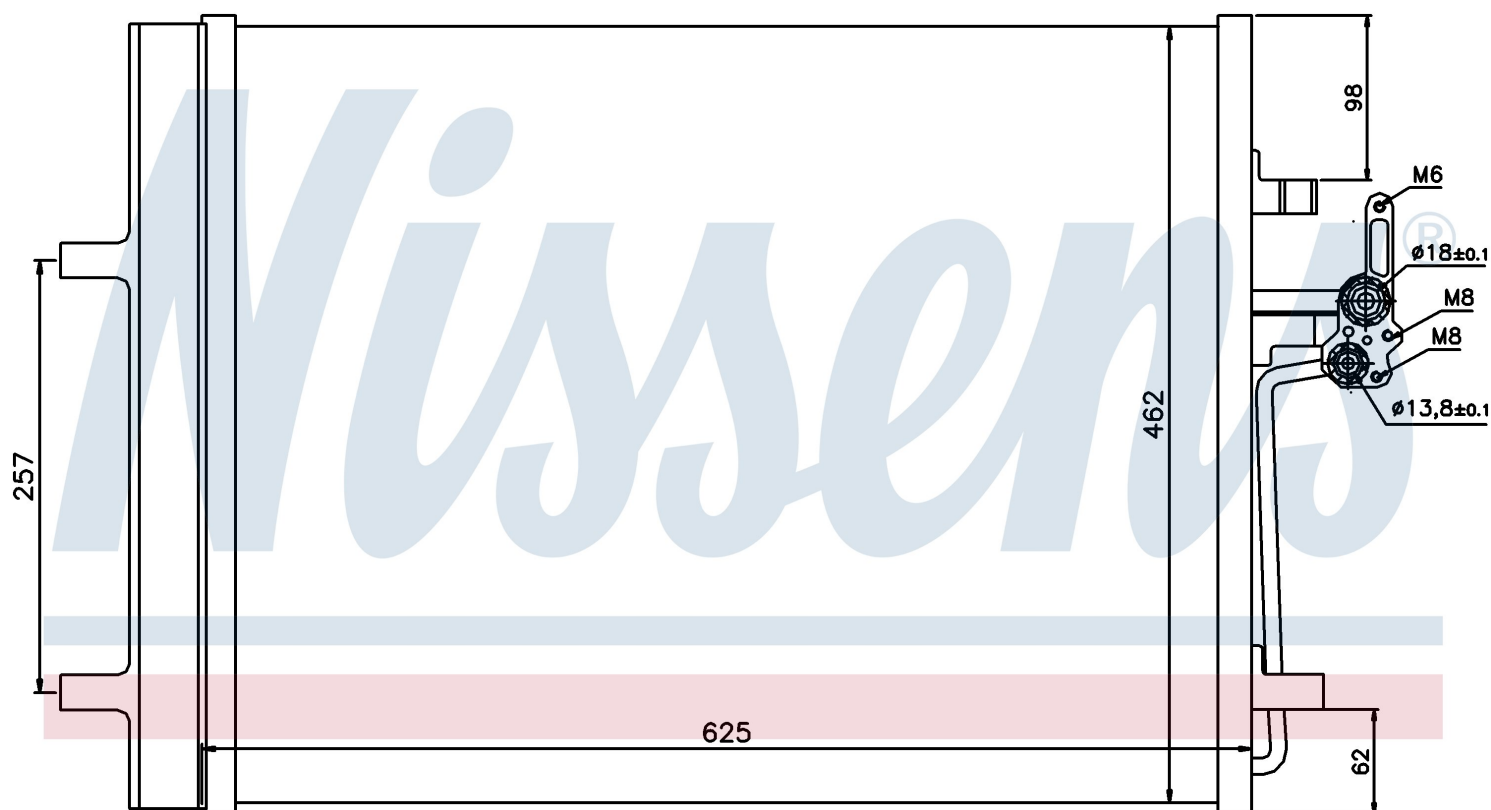

Номер продукта | 940044

Номер продукта 940044

Производитель	FORD
Модельный ряд	MONDEO IV (07-)
Модель	1.6 TDCi
Коробка передач	Manual
Система А/С	With/Without air conditioning
Топливо	Diesel
Двигатель	DV6C DV6DTED T1BA T1BB T1BC
Вес брутто	4,46 kg
Период	2/2007->
Размер (В x Ш x Г)	625 x 462 x 16 mm
Примечание	FIRST FIT
Материал	Aluminium/Aluminium

Оригинальные номера

1405365	1437112	6G91 19710 CB	6G91 19710 CC
30741670	LR000566	1453365	LR023921
1710241	1710860	9G9119710AA