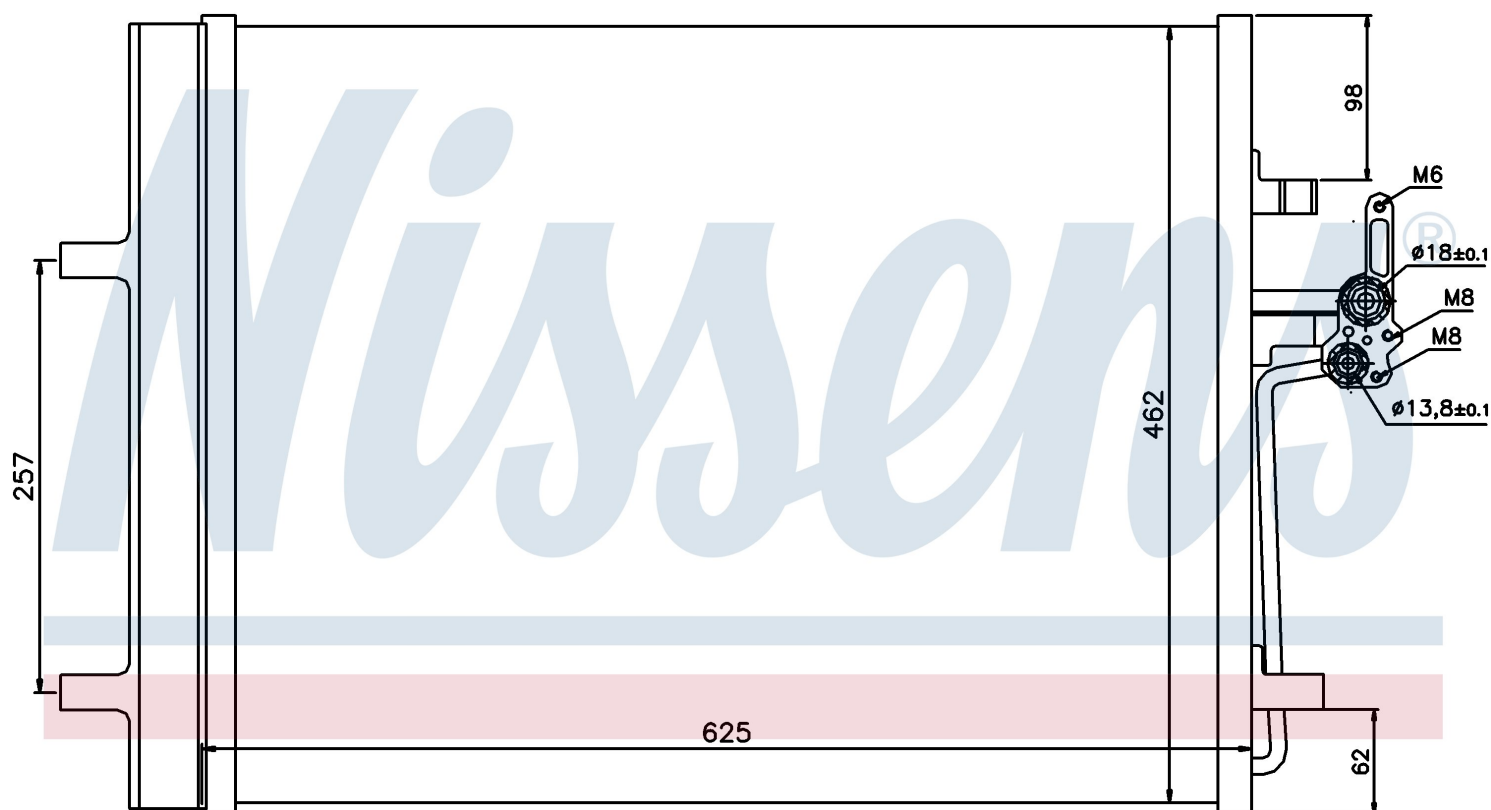

Номер продукта | 940044

Номер продукта 940044

Производитель	FORD
Модельный ряд	MONDEO IV (07-)
Модель	2.2 TDCI
Коробка передач	Automatic
Система А/С	With/Without air conditioning
Топливо	Diesel
Двигатель	DW12BTED4 DW12C Q4BA
Вес брутто	4,46 kg
Период	2/2007->
Размер (В x Ш x Г)	625 x 462 x 16 mm
Примечание	FIRST FIT
Материал	Aluminium/Aluminium

Оригинальные номера

1405365	1437112	6G91 19710 CB	6G91 19710 CC
30741670	LR000566	1453365	LR023921
1710241	1710860	9G9119710AA