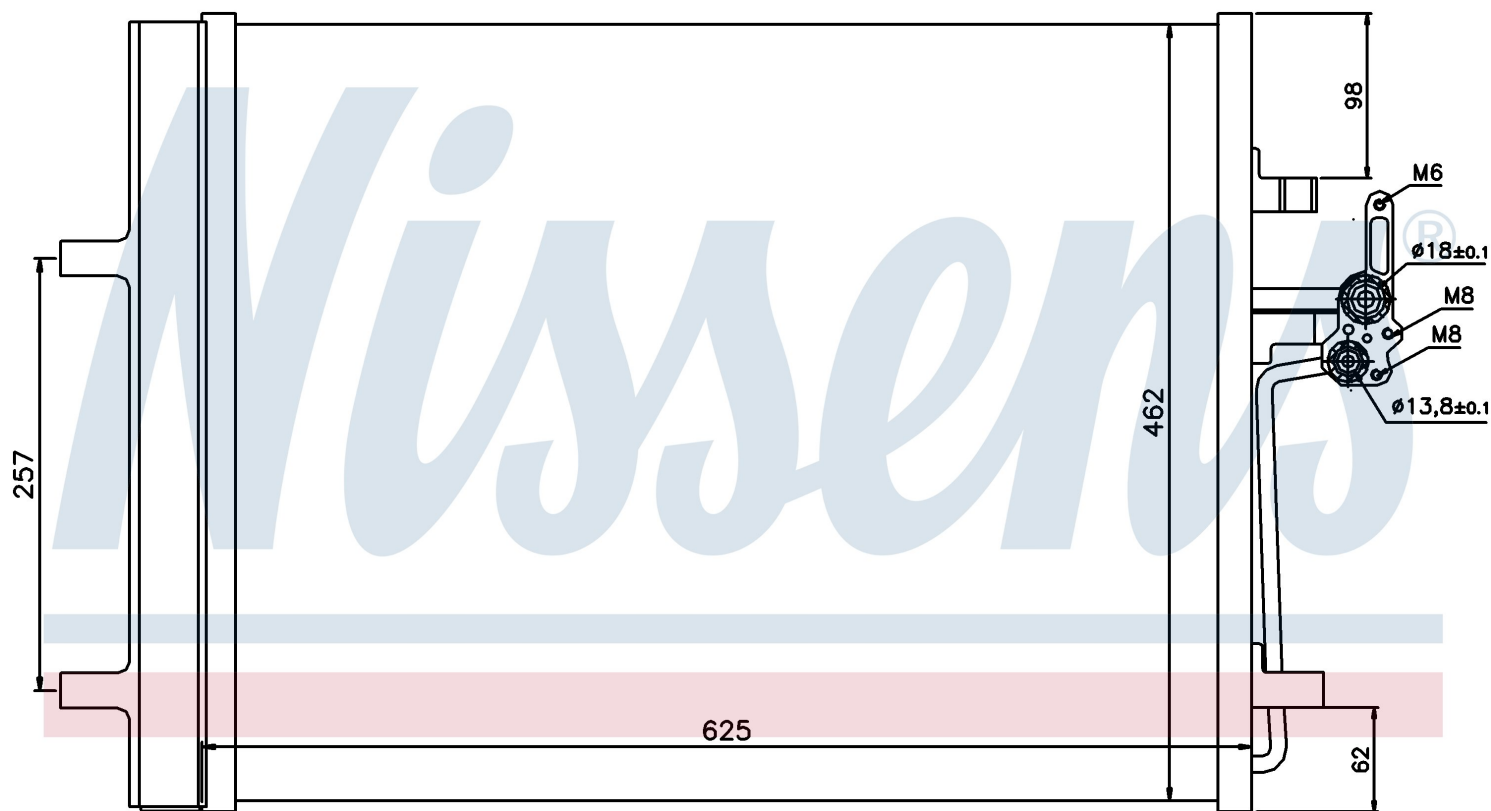

Номер продукта | 940044

Номер продукта 940044

Производитель	FORD
Модельный ряд	MONDEO IV (07-)
Модель	1.6 i 16V TURBO
Коробка передач	Manual
Система А/С	With/Without air conditioning
Топливо	Gasoline
Двигатель	JTBB
Вес брутто	4,46 kg
Период	2/2007->
Размер (В x Ш x Г)	625 x 462 x 16 mm
Примечание	FIRST FIT
Материал	Aluminium/Aluminium

Оригинальные номера

1405365	1437112	6G91 19710 CB	6G91 19710 CC
30741670	LR000566	1453365	LR023921
1710241	1710860	9G9119710AA