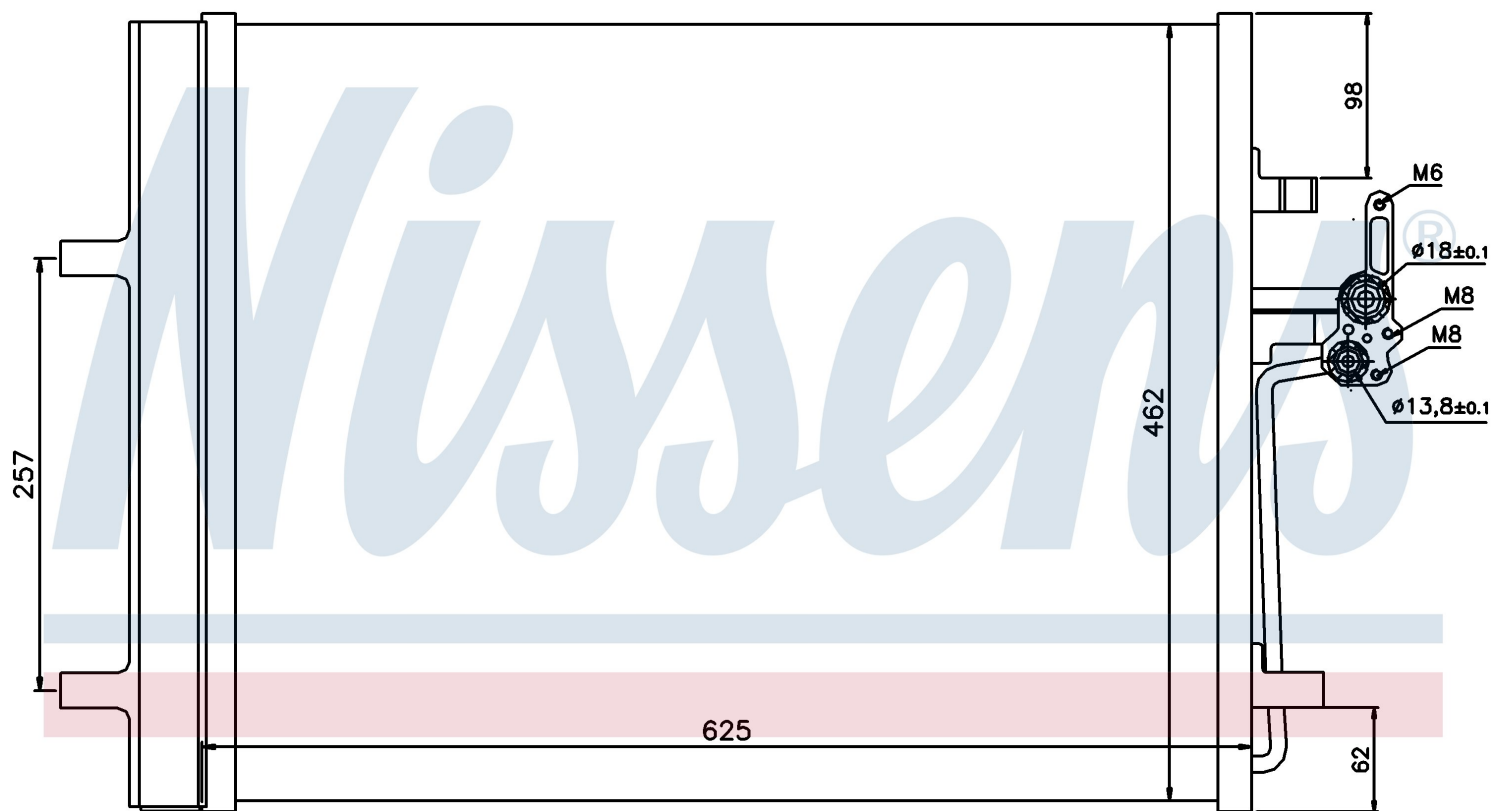

Номер продукта | 940044

Номер продукта 940044

Производитель	FORD		
Модельный ряд	MONDEO IV (07-)		
Модель	2.0 TDCi		
Коробка передач	Manual		
Система А/С	With/Without air conditioning		
Топливо	Diesel		
Двигатель	AZBA AZBC DW10BTED DW10CTED4 KLBA LPBA QXBA TXBA TYBA UFBA UKBA		
Вес брутто	4,46 kg		
Период	2/2007->		
Размер (В x Ш x Г)	625 x 462 x 16 mm		
Примечание	FIRST FIT		
Материал	Aluminium/Aluminium		
Оригинальные номера			
1405365	1437112	6G91 19710 CB	6G91 19710 CC
30741670	LR000566	1453365	LR023921
1710241	1710860	9G9119710AA