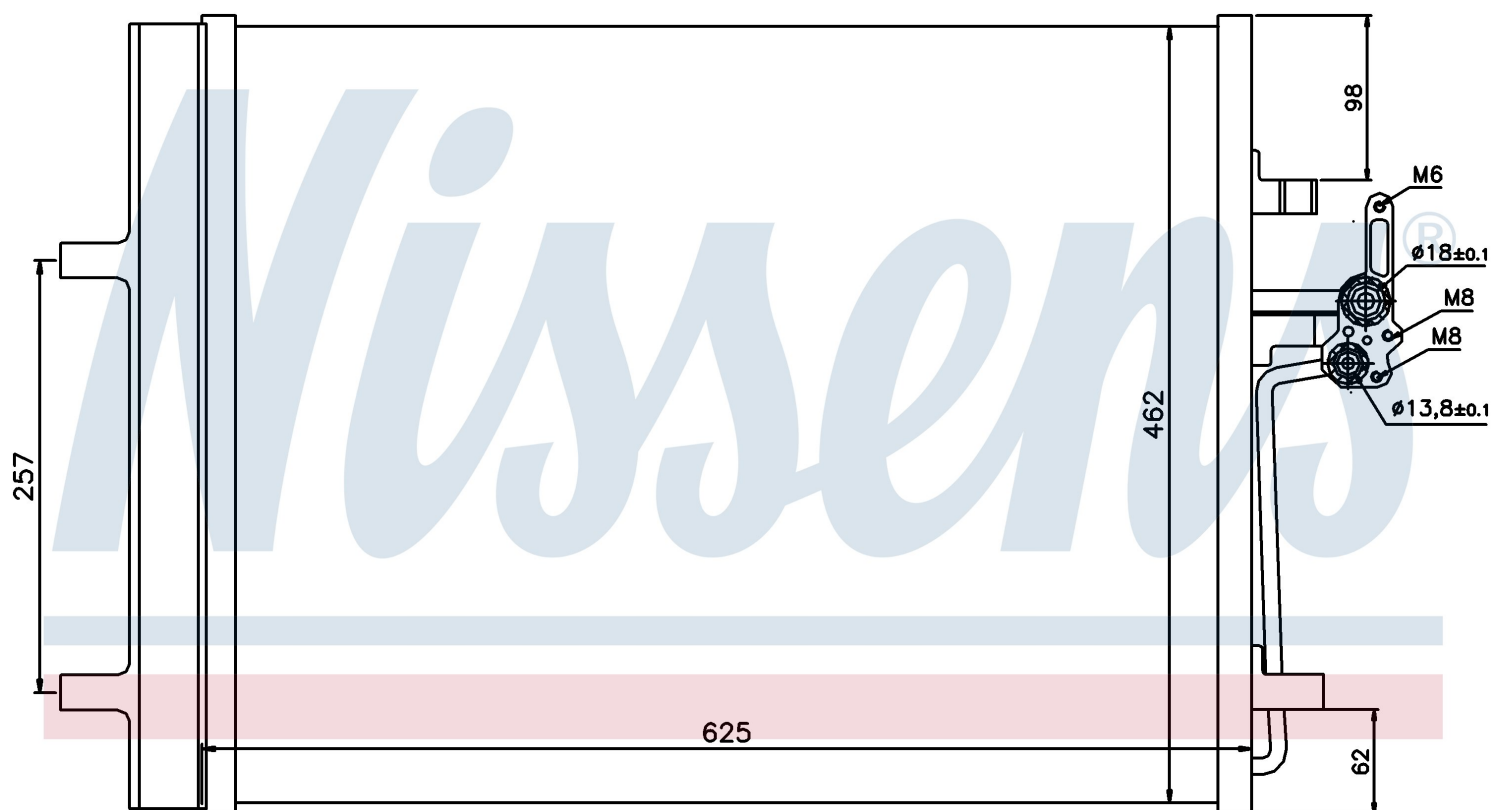

Номер продукта | 940044

Номер продукта 940044

Производитель	FORD
Модельный ряд	MONDEO IV (07-)
Модель	2.0 i 16V TURBO
Коробка передач	Automatic
Система А/С	With/Without air conditioning
Топливо	Gasoline
Двигатель	TPBA
Вес брутто	4,46 kg
Период	2/2007->
Размер (В x Ш x Г)	625 x 462 x 16 mm
Примечание	FIRST FIT
Материал	Aluminium/Aluminium

Оригинальные номера

1405365	1437112	6G91 19710 CB	6G91 19710 CC
30741670	LR000566	1453365	LR023921
1710241	1710860	9G9119710AA