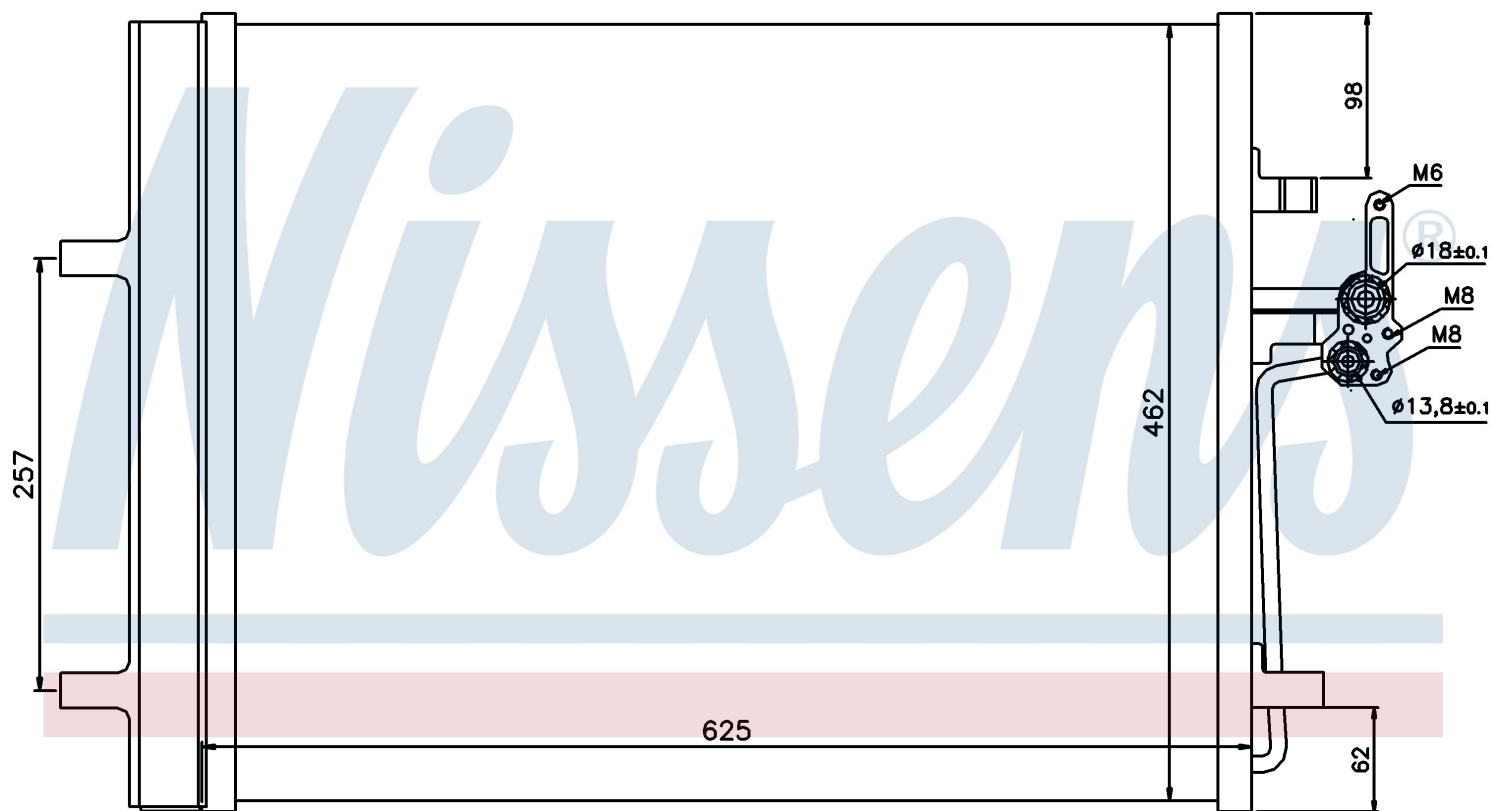

Номер продукта | 940044

Номер продукта 940044

Производитель	FORD
Модельный ряд	S-MAX (06-)
Модель	2.2 TDCI
Коробка передач	Automatic
Система А/С	With/Without air conditioning
Топливо	Diesel
Двигатель	DW12BTED4 DW12C Q4WA
Вес брутто	4,46 kg
Период	4/2006->
Размер (В x Ш x Г)	625 x 462 x 16 mm
Примечание	FIRST FIT
Материал	Aluminium/Aluminium

Оригинальные номера

1405365	1437112	6G91 19710 CB	6G91 19710 CC
30741670	LR000566	1453365	LR023921
1710241	1710860	9G9119710AA