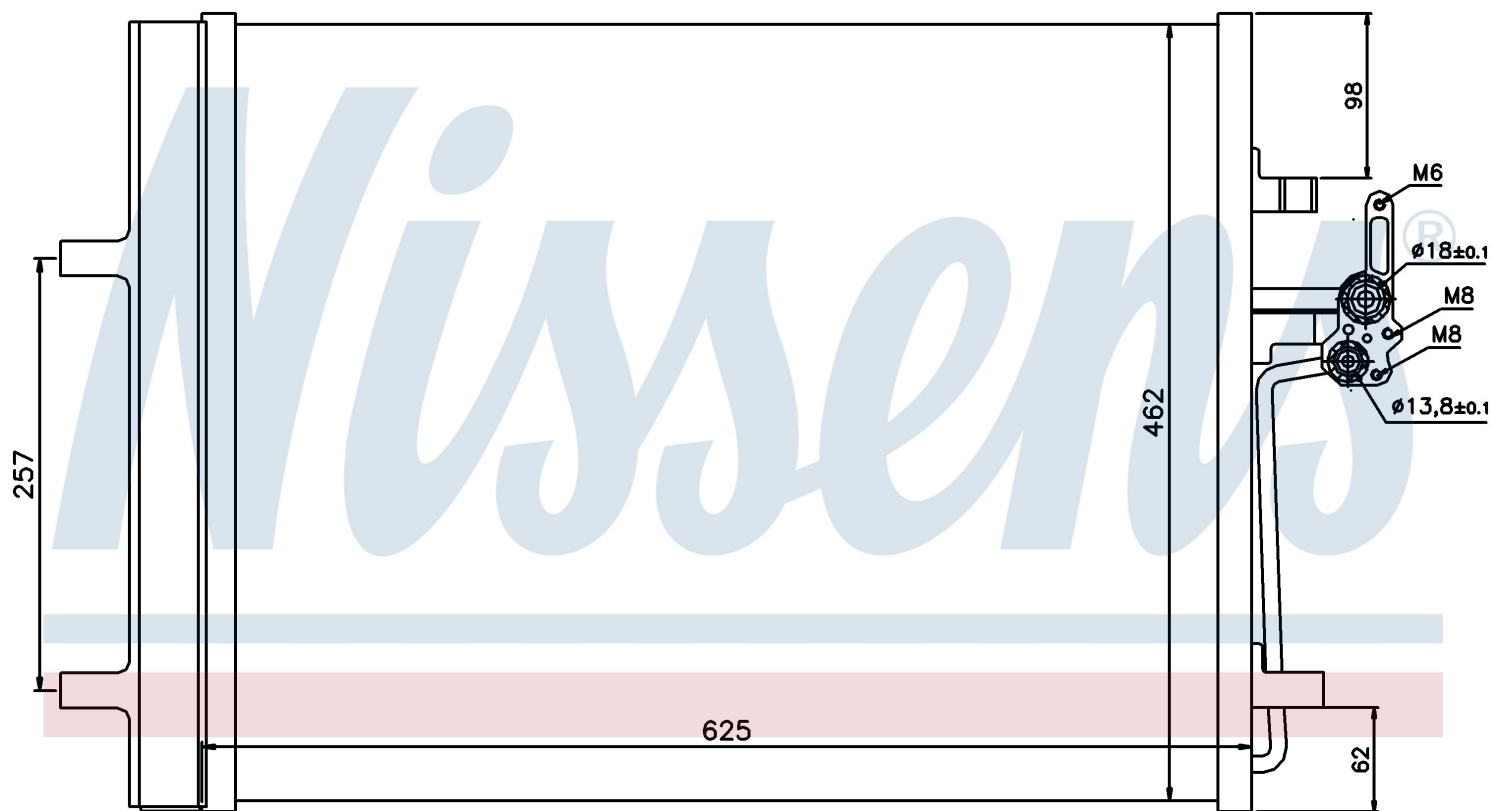

Номер продукта | 940044

Номер продукта 940044

Производитель	FORD
Модельный ряд	GALAXY (06-)
Модель	2.2 TDCI
Коробка передач	Automatic
Система А/С	With/Without air conditioning
Топливо	Diesel
Двигатель	DW12BTED4 DW12C Q4BA Q4WA
Вес брутто	4,46 kg
Период	4/2006->
Размер (В x Ш x Г)	625 x 462 x 16 mm
Примечание	FIRST FIT
Материал	Aluminium/Aluminium

Оригинальные номера

1405365	1437112	6G91 19710 CB	6G91 19710 CC
30741670	LR000566	1453365	LR023921
1710241	1710860	9G9119710AA