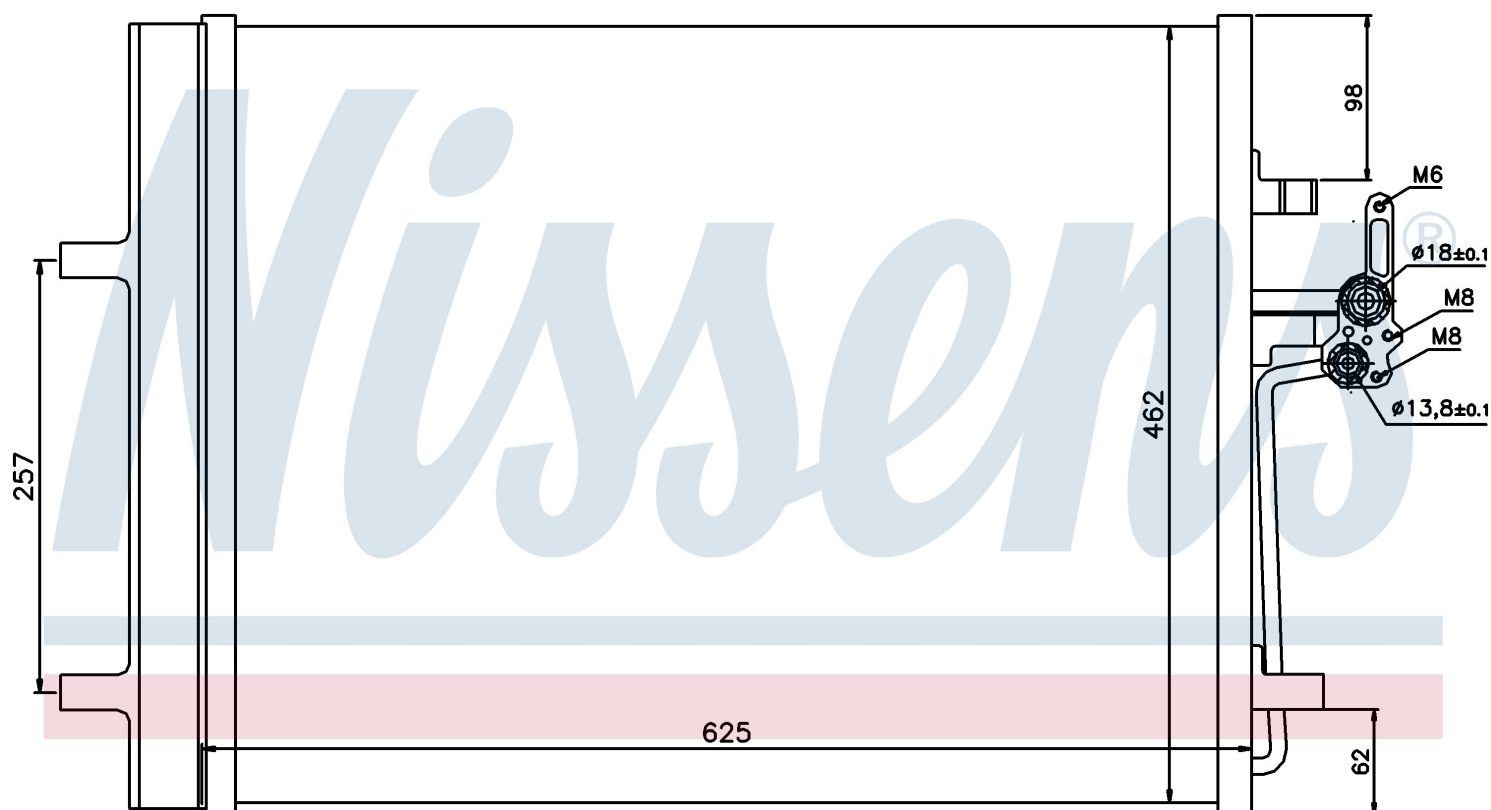

Номер продукта | 940044

Номер продукта 940044			
Производитель	FORD		
Модельный ряд	GALAXY (06-)		
Модель	2.0 TDCi		
Коробка передач	Manual		
Система А/С	With/Without air conditioning		
Топливо	Diesel		
Двигатель	AZWA AZWC DW10BTED DW10CTED4 KLWA QXWA QXWB QXWC TYWA UFWA UKWA		
Вес брутто	4,46 kg		
Период	4/2006->		
Размер (В x Ш x Г)	625 x 462 x 16 mm		
Примечание	FIRST FIT		
Материал	Aluminium/Aluminium		
Оригинальные номера			
1405365	1437112	6G91 19710 CB	6G91 19710 CC
30741670	LR000566	1453365	LR023921
1710241	1710860	9G9119710AA