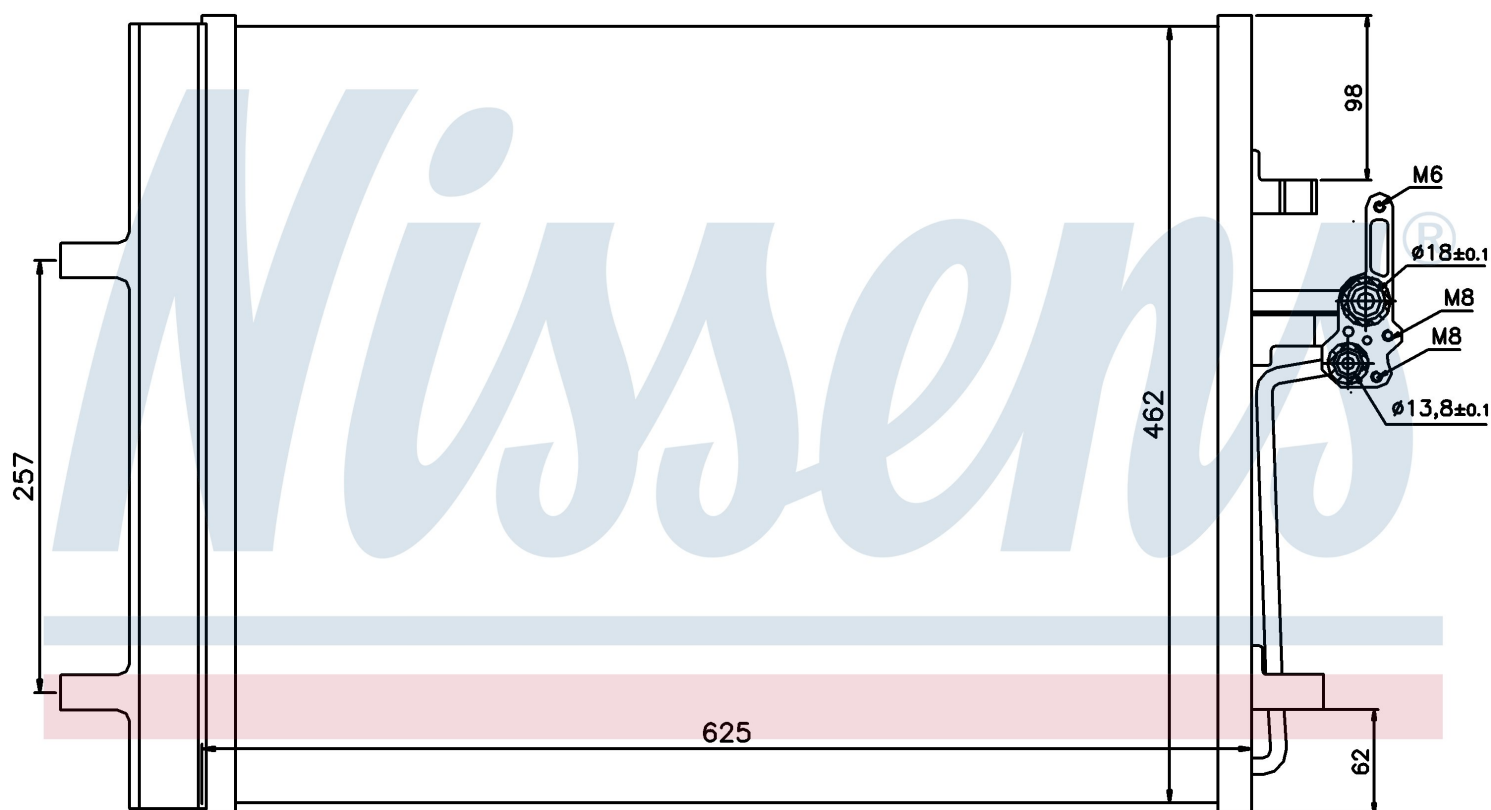

Номер продукта | 940044

Номер продукта 940044			
Производитель	FORD		
Модельный ряд	S-MAX (06-)		
Модель	2.0 i 16V TURBO		
Коробка передач	Automatic		
Система А/С	With/Without air conditioning		
Топливо	Gasoline		
Двигатель	TNWA TNWB TPBA		
Вес брутто	4,46 kg		
Период	4/2006->		
Размер (В x Ш x Г)	625 x 462 x 16 mm		
Примечание	FIRST FIT		
Материал	Aluminium/Aluminium		
Оригинальные номера			
1405365	1437112	6G91 19710 CB	6G91 19710 CC
30741670	LR000566	1453365	LR023921
1710241	1710860	9G9119710AA