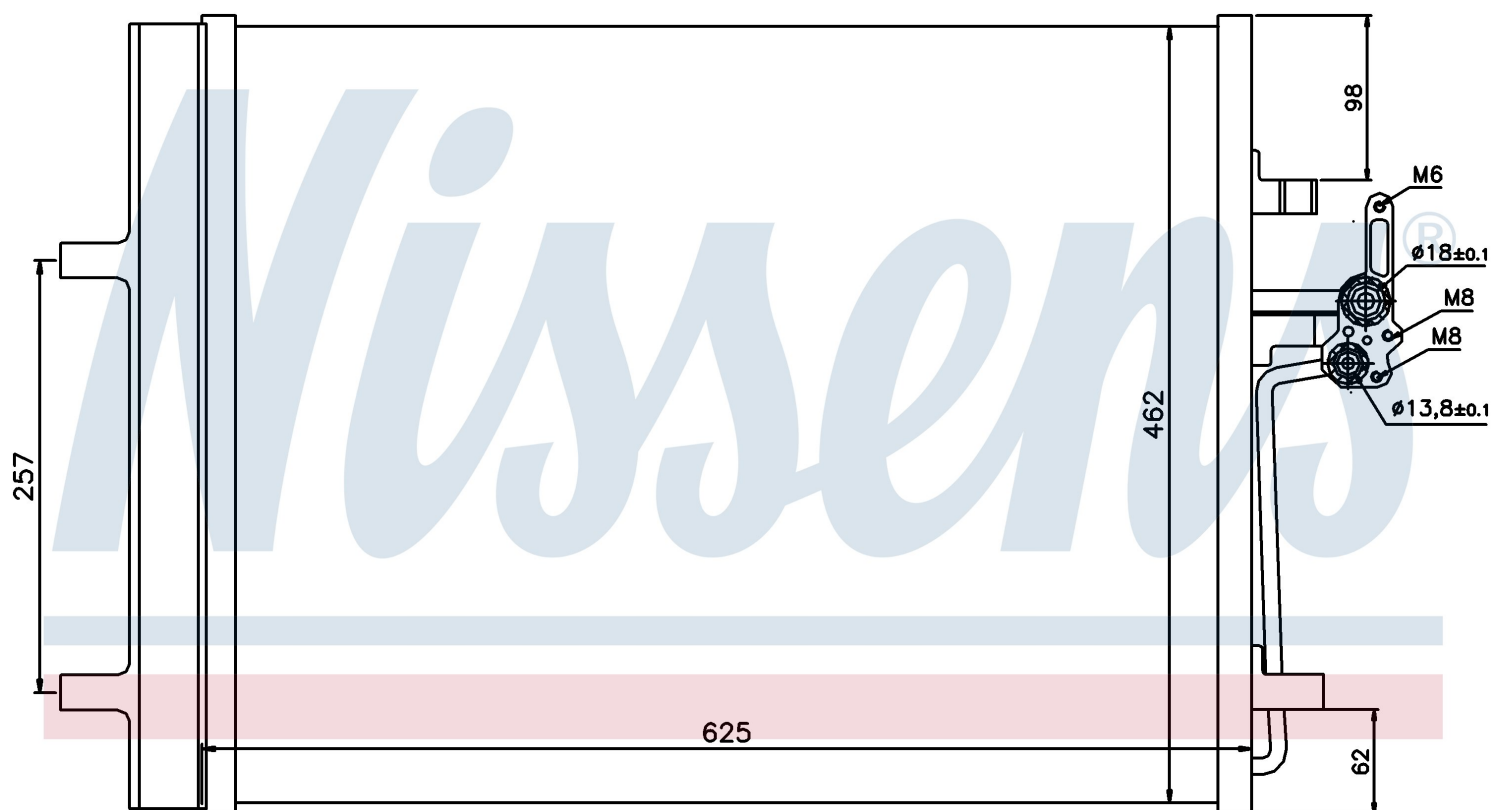

Номер продукта | 940044

Номер продукта 940044

Производитель	FORD
Модельный ряд	GALAXY (06-)
Модель	1.6 i 16V TURBO
Коробка передач	Manual
Система А/С	With/Without air conditioning
Топливо	Gasoline
Двигатель	JTWA JTWB
Вес брутто	4,46 kg
Период	7/2007->
Размер (В x Ш x Г)	625 x 462 x 16 mm
Примечание	FIRST FIT
Материал	Aluminium/Aluminium

Оригинальные номера

1405365	1437112	6G91 19710 CB	6G91 19710 CC
30741670	LR000566	1453365	LR023921
1710241	1710860	9G9119710AA