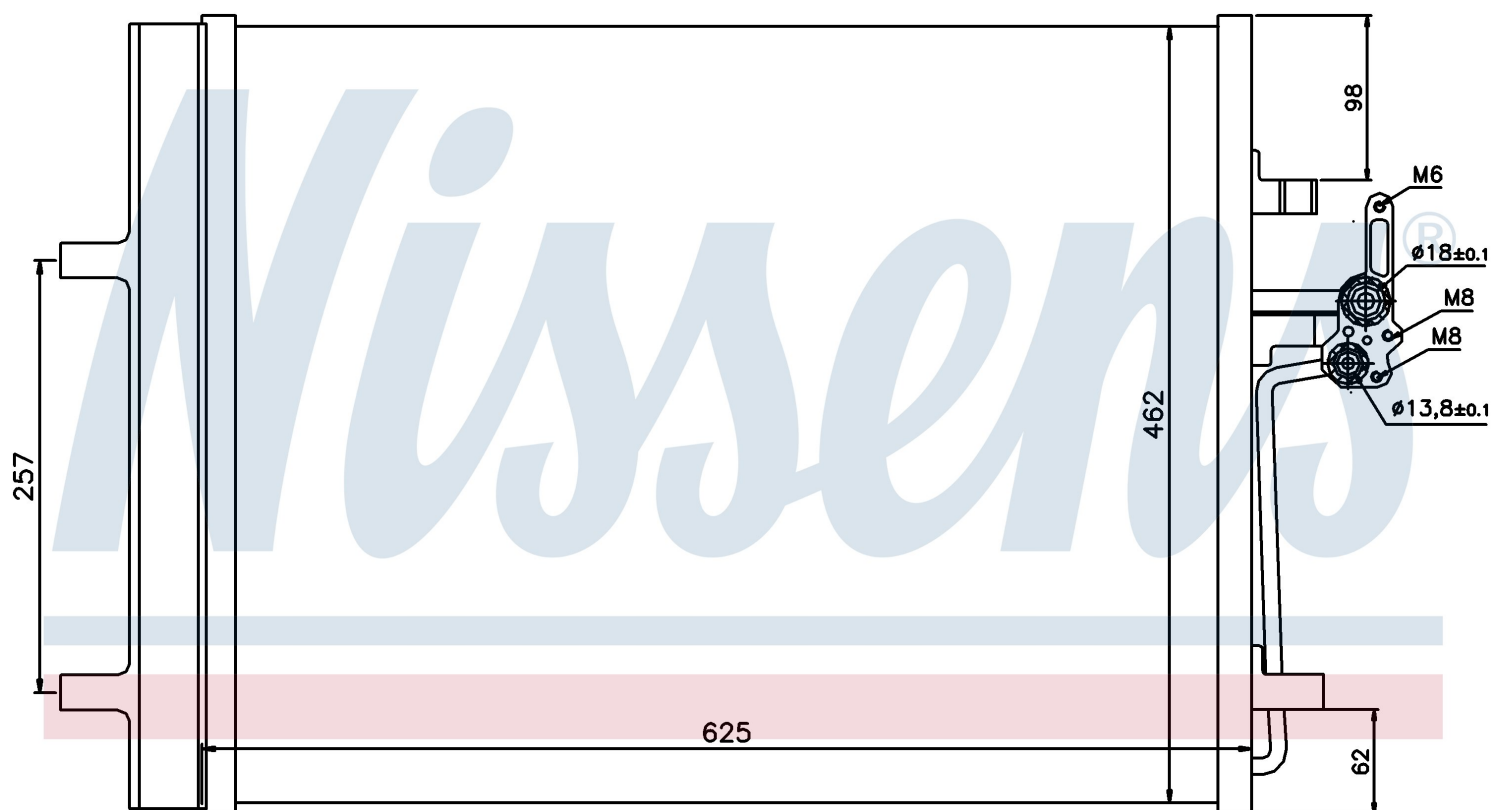

Номер продукта | 940044

Номер продукта 940044

Производитель	FORD
Модельный ряд	S-MAX (06-)
Модель	2.2 TDCI
Коробка передач	Automatic
Система А/С	With/Without air conditioning
Топливо	Diesel
Двигатель	DW12BTED4 DW12C Q4WA
Вес брутто	4,46 kg
Период	4/2006->
Размер (В x Ш x Г)	625 x 462 x 16 mm
Примечание	FIRST FIT
Материал	Aluminium/Aluminium

Оригинальные номера

1405365	1437112	6G91 19710 CB	6G91 19710 CC
30741670	LR000566	1453365	LR023921
1710241	1710860	9G9119710AA