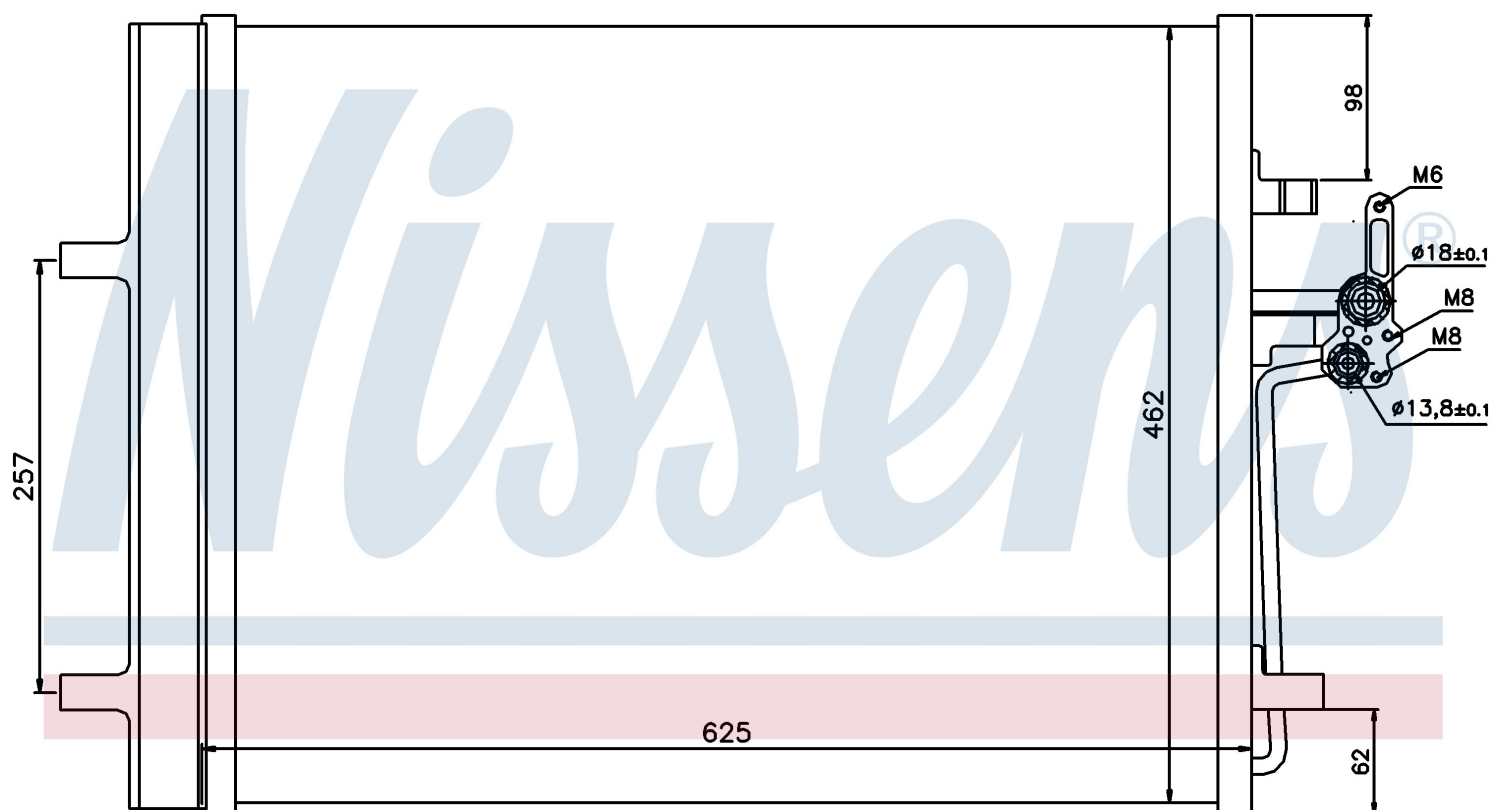

Номер продукта | 940044

Номер продукта 940044

Производитель	FORD
Модельный ряд	MONDEO IV (07-)
Модель	2.0 i 16V
Коробка передач	Manual
Система А/С	With/Without air conditioning
Топливо	Gasoline
Двигатель	AOBA AOBC TBBA
Вес брутто	4,46 kg
Период	2/2007->
Размер (В x Ш x Г)	625 x 462 x 16 mm
Примечание	FIRST FIT
Материал	Aluminium/Aluminium

Оригинальные номера

1405365	1437112	6G91 19710 CB	6G91 19710 CC
30741670	LR000566	1453365	LR023921
1710241	1710860	9G9119710AA