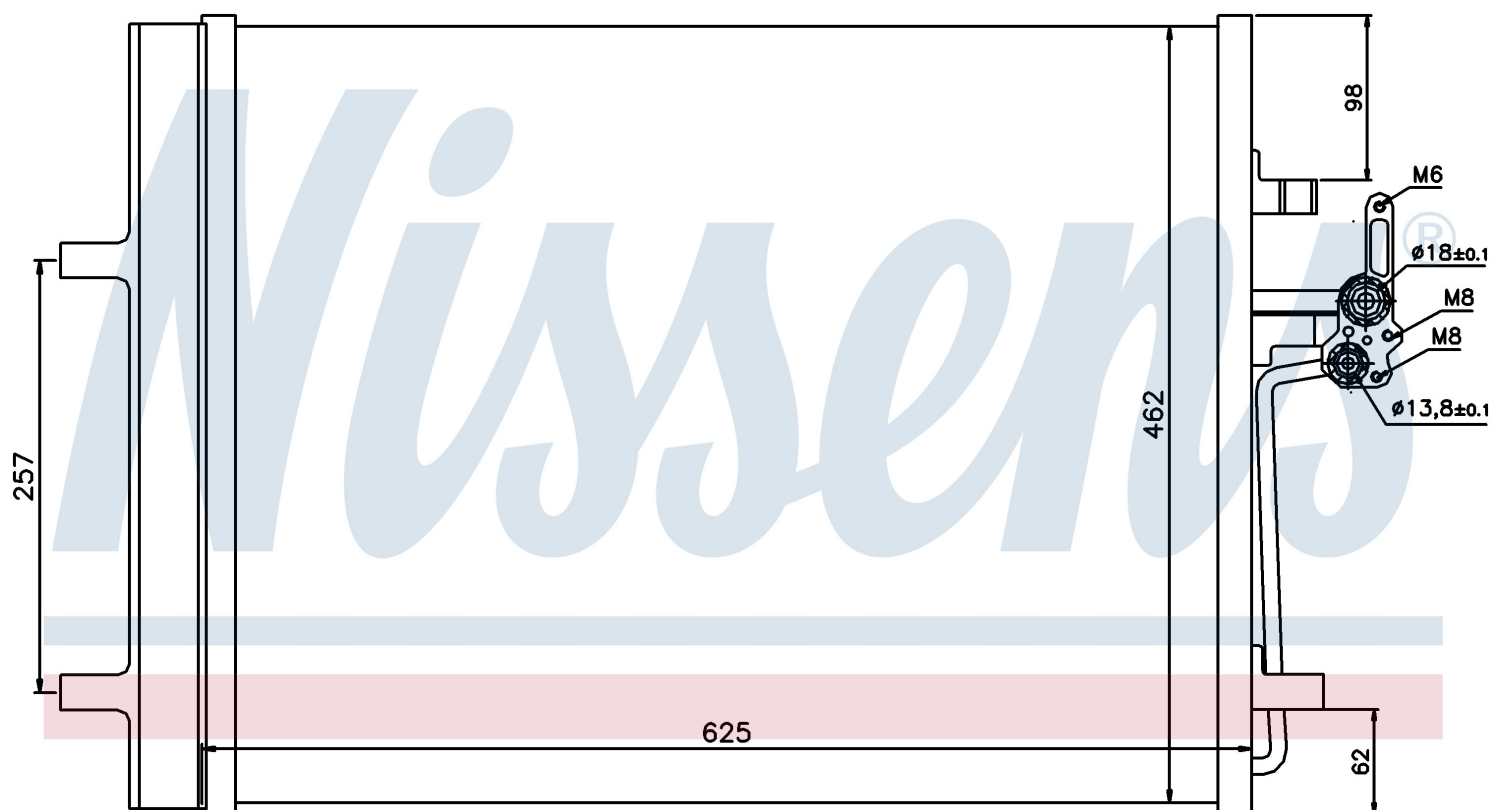

Номер продукта | 940044

Номер продукта 940044

Производитель	RANGE ROVER
Модельный ряд	EVOQUE (11-)
Модель	2.0 i 16V TURBO
Коробка передач	Manual/Automatic
Система А/С	With/Without air conditioning
Топливо	Gasoline
Двигатель	204PT
Вес брутто	4,46 kg
Период	6/2011->
Размер (В x Ш x Г)	625 x 462 x 16 mm
Примечание	FIRST FIT
Материал	Aluminium/Aluminium

Оригинальные номера

1405365	1437112	6G91 19710 CB	6G91 19710 CC
30741670	LR000566	1453365	LR023921
1710241	1710860	9G9119710AA