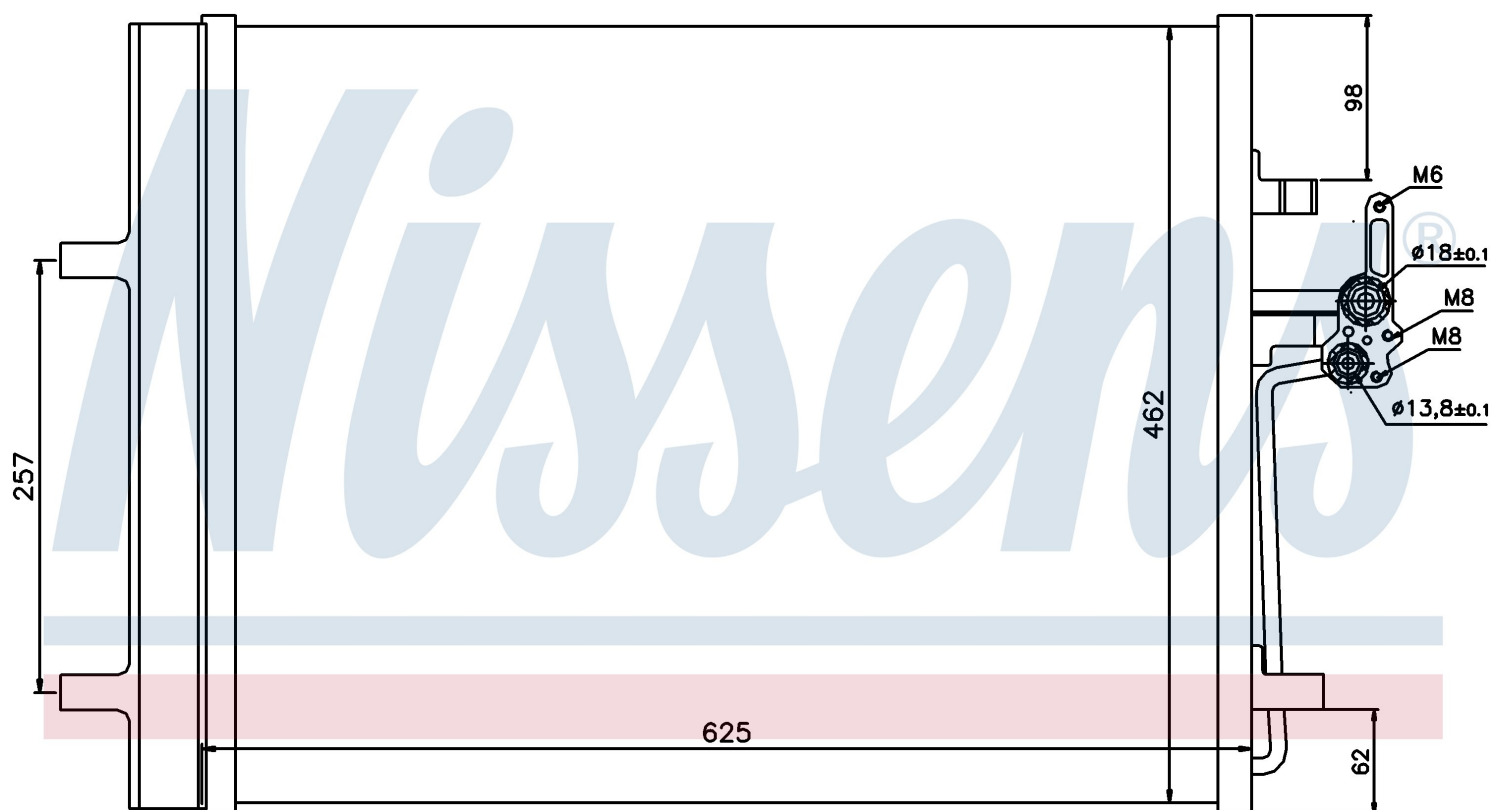

Номер продукта | 940044

Номер продукта 940044

Производитель	FORD		
Модельный ряд	MONDEO IV (07-)		
Модель	2.0 TDCi		
Коробка передач	Automatic		
Система А/С	With/Without air conditioning		
Топливо	Diesel		
Двигатель	AZBA AZBC DW10BTED DW10CTED4 DXBA KLBA LPBA TXBA TYBA UFBA UKBA		
Вес брутто	4,46 kg		
Период	2/2007->		
Размер (В x Ш x Г)	625 x 462 x 16 mm		
Примечание	FIRST FIT		
Материал	Aluminium/Aluminium		
Оригинальные номера			
1405365	1437112	6G91 19710 CB	6G91 19710 CC
30741670	LR000566	1453365	LR023921
1710241	1710860	9G9119710AA