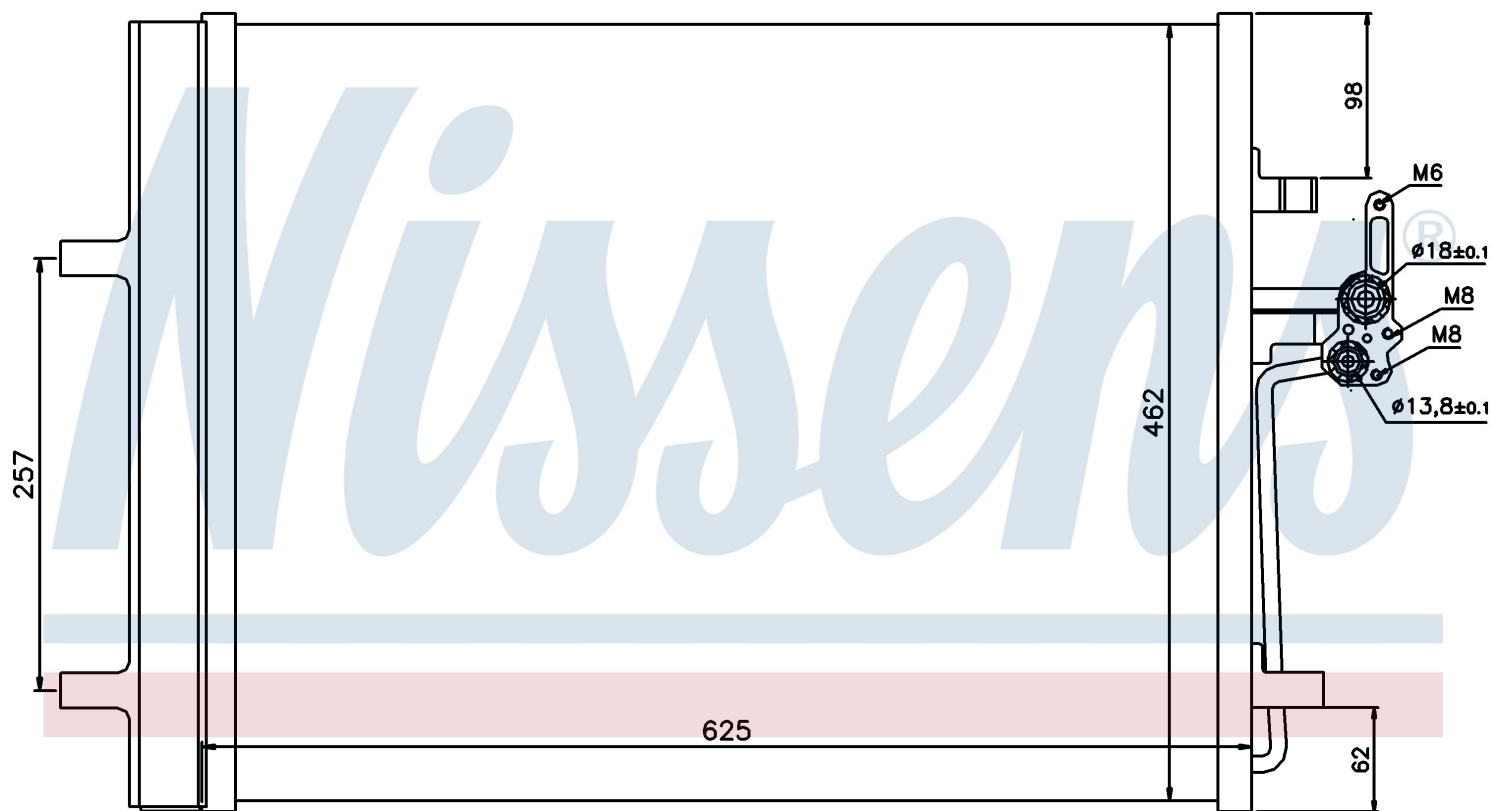

Номер продукта | 940044

Номер продукта 940044

Производитель	FORD
Модельный ряд	S-MAX (06-)
Модель	1.6 i 16V TURBO
Коробка передач	Manual
Система А/С	With/Without air conditioning
Топливо	Gasoline
Двигатель	JTWA JTWB
Вес брутто	4,46 kg
Период	4/2006->
Размер (В x Ш x Г)	625 x 462 x 16 mm
Примечание	FIRST FIT
Материал	Aluminium/Aluminium

Оригинальные номера

1405365	1437112	6G91 19710 CB	6G91 19710 CC
30741670	LR000566	1453365	LR023921
1710241	1710860	9G9119710AA