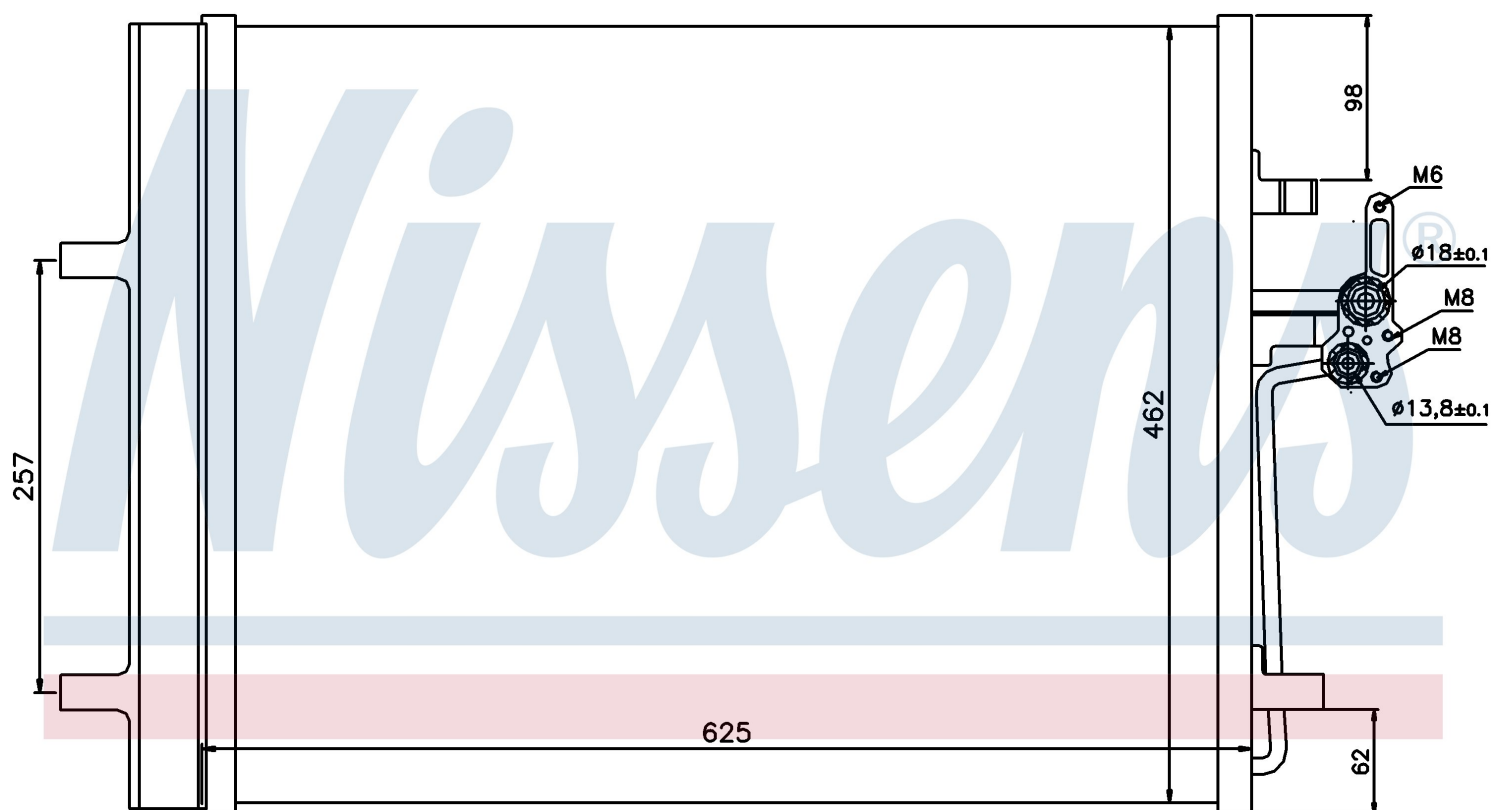

Номер продукта | 940044

Номер продукта 940044			
Производитель	FORD		
Модельный ряд	GALAXY (06-)		
Модель	1.6 i 16V TURBO		
Коробка передач	Manual		
Система А/С	With/Without air conditioning		
Топливо	Gasoline		
Двигатель	JTWA JTWB		
Вес брутто	4,46 kg		
Период	7/2007->		
Размер (В x Ш x Г)	625 x 462 x 16 mm		
Примечание	FIRST FIT		
Материал	Aluminium/Aluminium		
Оригинальные номера			
1405365	1437112	6G91 19710 CB	6G91 19710 CC
30741670	LR000566	1453365	LR023921
1710241	1710860	9G9119710AA	