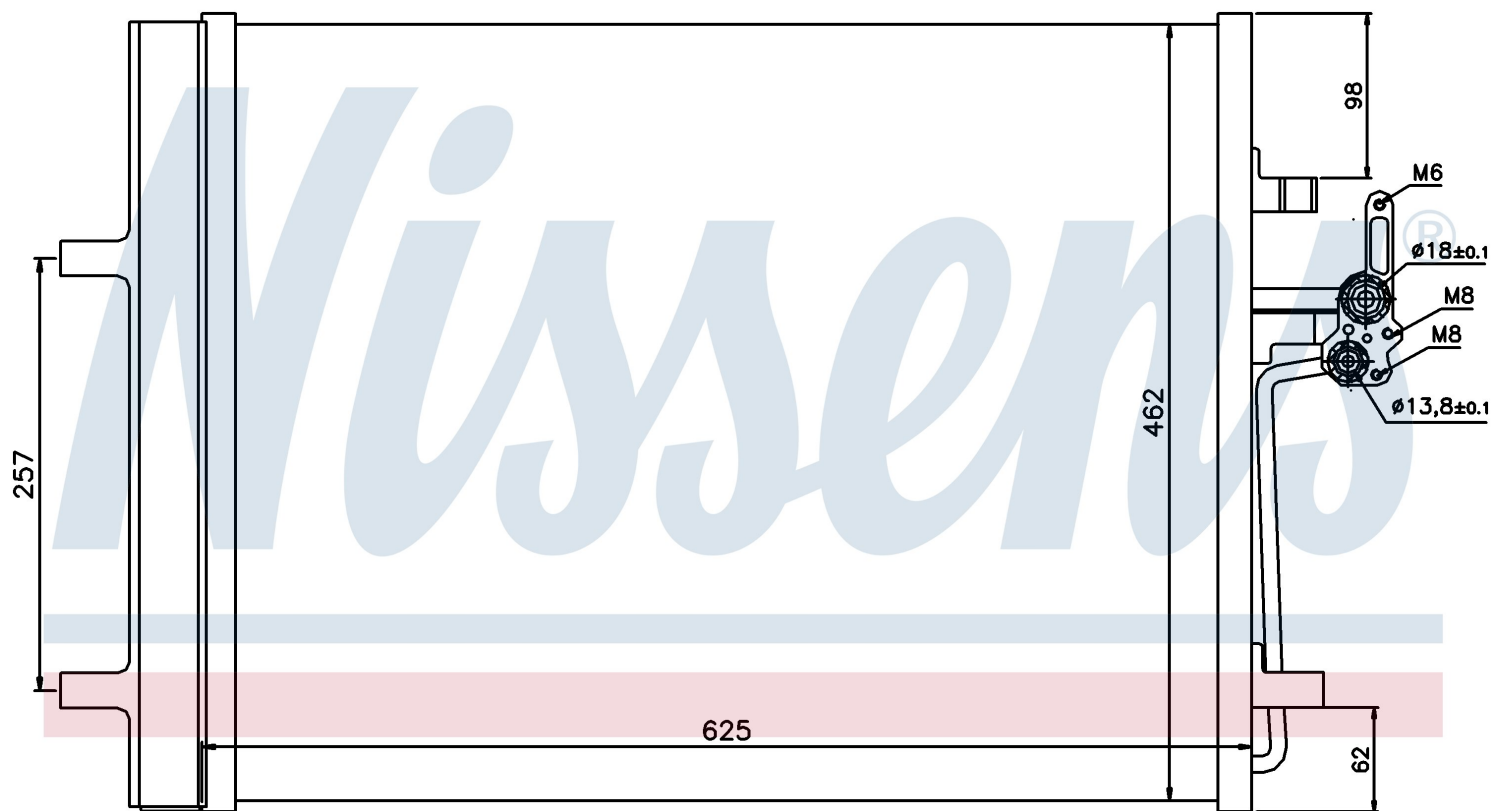

Номер продукта | 940044

Номер продукта 940044

Производитель	FORD		
Модельный ряд	GALAXY (06-)		
Модель	2.0 TDCi		
Коробка передач	Automatic		
Система А/С	With/Without air conditioning		
Топливо	Diesel		
Двигатель	AZWA AZWC DW10BTED DW10CTED4 KLWA QXWA QXWB QXWC TYWA UFWA UKWA		
Вес брутто	4,46 kg		
Период	4/2006->		
Размер (В x Ш x Г)	625 x 462 x 16 mm		
Примечание	FIRST FIT		
Материал	Aluminium/Aluminium		
Оригинальные номера			
1405365	1437112	6G91 19710 CB	6G91 19710 CC
30741670	LR000566	1453365	LR023921
1710241	1710860	9G9119710AA