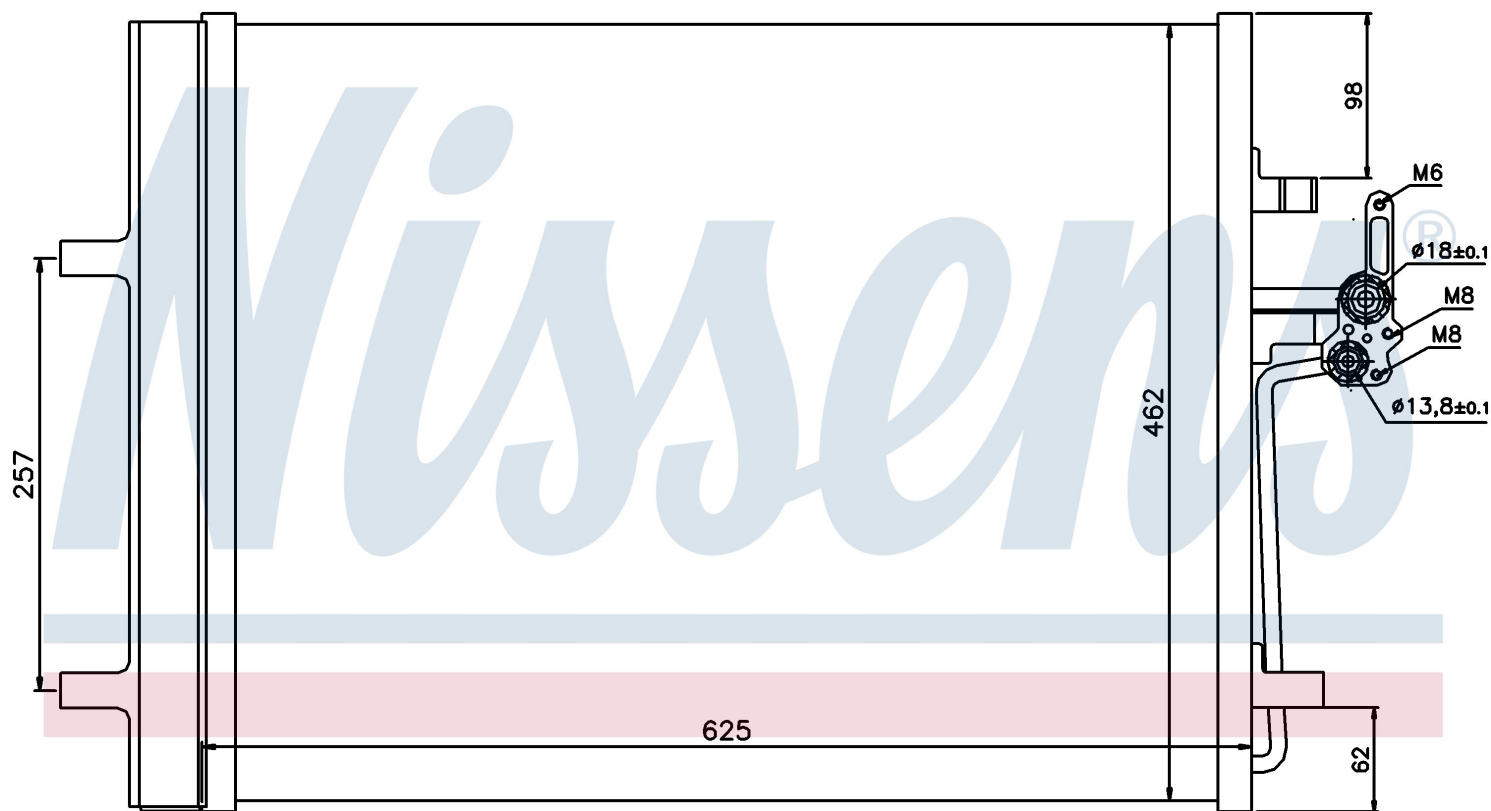

Номер продукта | 940044

Номер продукта 940044

Производитель	FORD
Модельный ряд	MONDEO IV (07-)
Модель	1.6 i 16V
Коробка передач	Manual
Система А/С	With/Without air conditioning
Топливо	Gasoline
Двигатель	KGBA PNBA RHBA
Вес брутто	4,46 kg
Период	2/2007->
Размер (В x Ш x Г)	625 x 462 x 16 mm
Примечание	FIRST FIT
Материал	Aluminium/Aluminium

Оригинальные номера

1405365	1437112	6G91 19710 CB	6G91 19710 CC
30741670	LR000566	1453365	LR023921
1710241	1710860	9G9119710AA