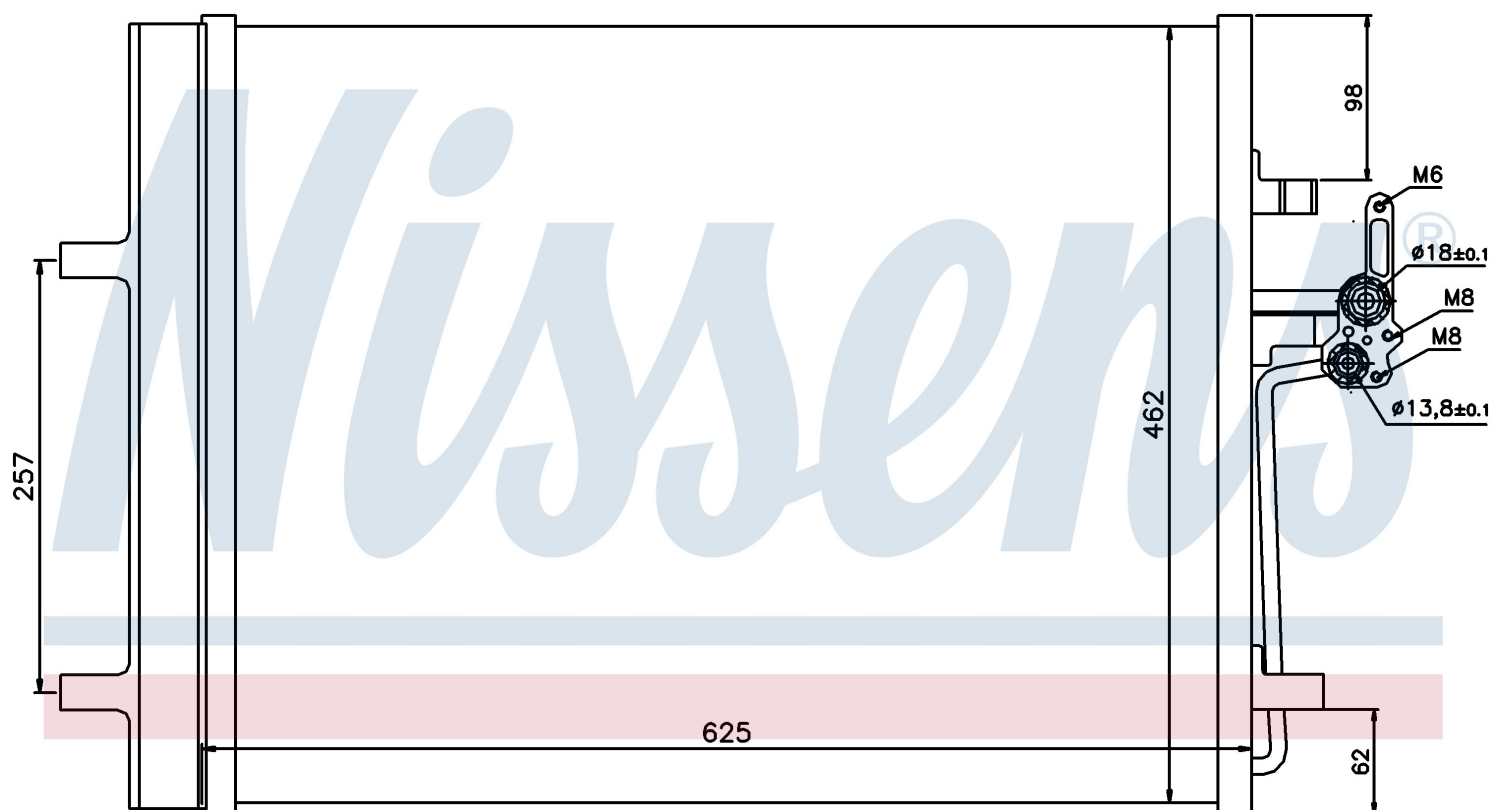

Номер продукта | 940044

Номер продукта 940044			
Производитель	FORD		
Модельный ряд	S-MAX (06-)		
Модель	2.0 TDCi		
Коробка передач	Automatic		
Система А/С	With/Without air conditioning		
Топливо	Diesel		
Двигатель	AZWA AZWC DW10BTED DW10CTED4 KLWA QXWA QXWB QXWC TYWA UFWA UKWA		
Вес брутто	4,46 kg		
Период	4/2006->		
Размер (В x Ш x Г)	625 x 462 x 16 mm		
Примечание	FIRST FIT		
Материал	Aluminium/Aluminium		
Оригинальные номера			
1405365	1437112	6G91 19710 CB	6G91 19710 CC
30741670	LR000566	1453365	LR023921
1710241	1710860	9G9119710AA