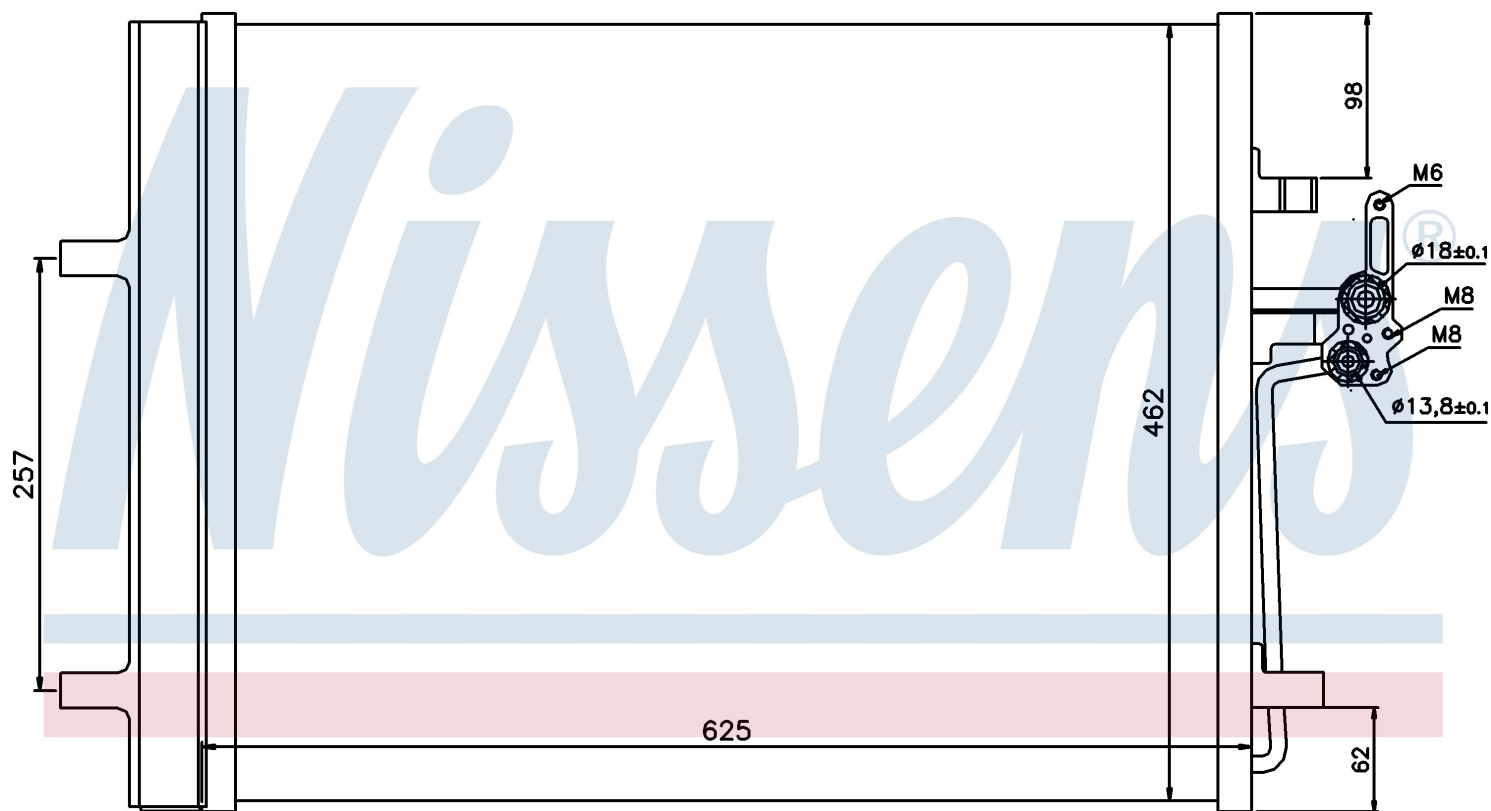

Номер продукта | 940044

Номер продукта 940044

Производитель	LAND ROVER
Модельный ряд	FREELANDER (07-)
Модель	2.2 TD
Коробка передач	Manual/Automatic
Система А/С	With/Without air conditioning
Топливо	Diesel
Двигатель	DW12BTED4
Вес брутто	4,46 kg
Период	1/2007->
Размер (В x Ш x Г)	625 x 462 x 16 mm
Примечание	FIRST FIT
Материал	Aluminium/Aluminium

Оригинальные номера

1405365	1437112	6G91 19710 CB	6G91 19710 CC
30741670	LR000566	1453365	LR023921
1710241	1710860	9G9119710AA