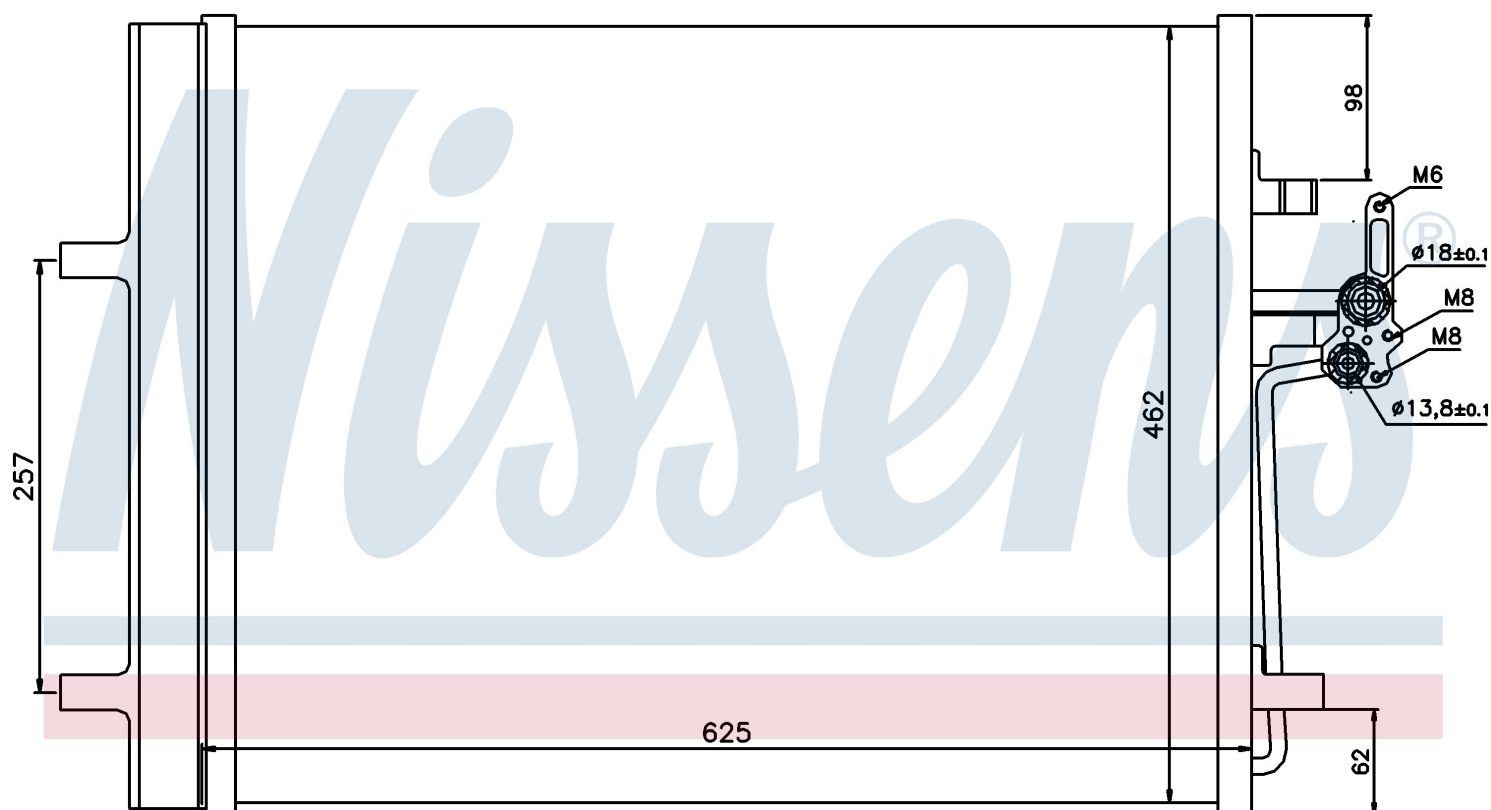

Номер продукта | 940044

Номер продукта 940044

Производитель	LAND ROVER
Модельный ряд	FREELANDER (07-)
Модель	3.2 i V6
Коробка передач	Manual/Automatic
Система А/С	With/Without air conditioning
Топливо	Gasoline
Вес брутто	4,46 kg
Период	1/2007->
Размер (В x Ш x Г)	625 x 462 x 16 mm
Примечание	FIRST FIT
Материал	Aluminium/Aluminium

Оригинальные номера

1405365	1437112	6G91 19710 CB	6G91 19710 CC
30741670	LR000566	1453365	LR023921
1710241	1710860	9G9119710AA