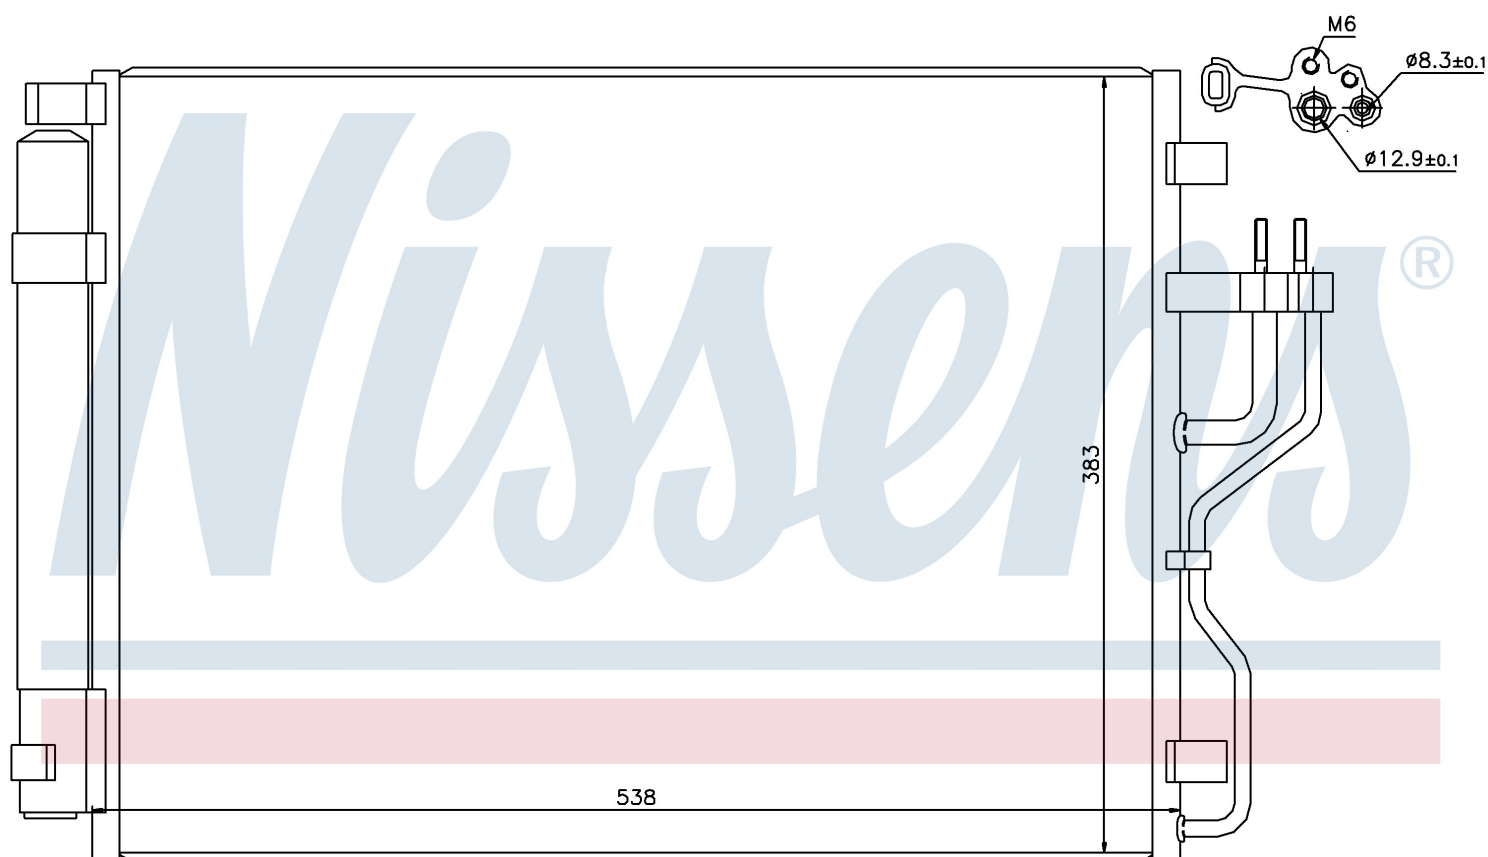

**Оригинальные номера**

97606-2S000

Номер продукта | 940207

<b>Номер продукта 940207</b>	
Производитель	HYUNDAI
Модельный ряд	ix35 (09-)
Модель	2.0 CRDi
Коробка передач	Manual
Система А/С	With/Without air conditioning
Топливо	Diesel
Двигатель	D4EA
Вес брутто	2,80 kg
Период	6/2009->
Размер (В x Ш x Г)	538 x 383 x 13 mm
Примечание	W/I DRYER
Материал	Aluminium/Aluminium
<b>Оригинальные номера</b>	
97606-2S000	

Номер продукта | 940207

**Номер продукта 940207**

Производитель	HYUNDAI
Модельный ряд	ix35 (09-)
Модель	2.0 CRDi
Коробка передач	Automatic
Система А/С	With/Without air conditioning
Топливо	Diesel
Двигатель	D4EA
Вес брутто	2,80 kg
Период	6/2009->
Размер (В x Ш x Г)	538 x 383 x 13 mm
Примечание	W/I DRYER
Материал	Aluminium/Aluminium

**Оригинальные номера**

97606-2S000

Номер продукта | 940207

<b>Номер продукта 940207</b>	
Производитель	KIA
Модельный ряд	SPORTAGE (09-)
Модель	1.7 CRDI
Коробка передач	Manual
Система А/С	With/Without air conditioning
Топливо	Diesel
Двигатель	D4FD-L
Вес брутто	2,80 kg
Период	6/2009->
Размер (В x Ш x Г)	538 x 383 x 13 mm
Примечание	W/I DRYER
Материал	Aluminium/Aluminium
<b>Оригинальные номера</b>	
97606-2S000	