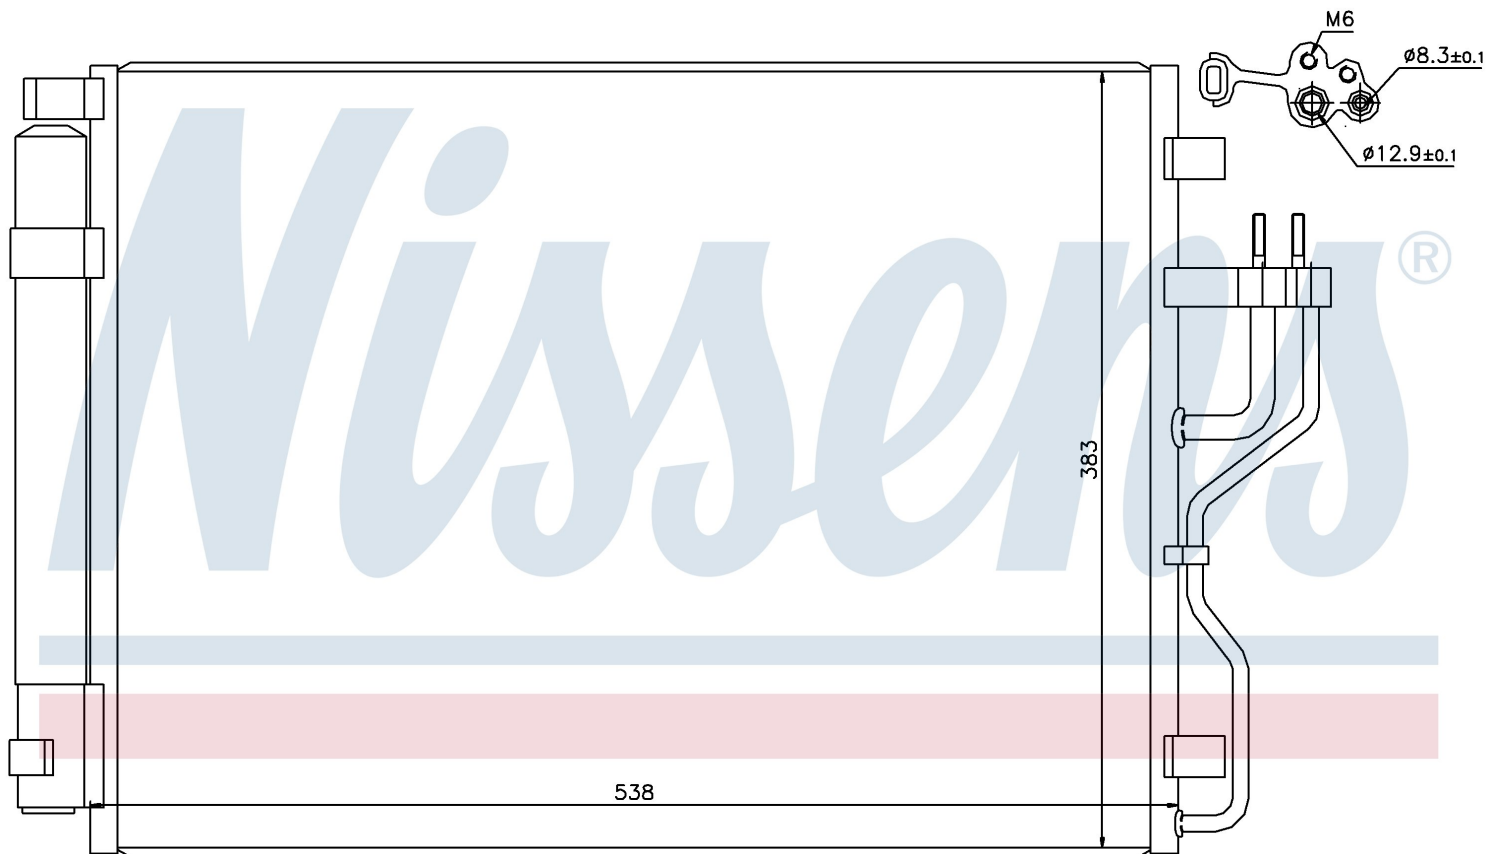

Номер продукта | 940207

Номер продукта 940207

Производитель	HYUNDAI
Модельный ряд	ix35 (09-)
Модель	1.7 CRDI
Коробка передач	Manual
Система А/С	With/Without air conditioning
Топливо	Diesel
Двигатель	D4FD-L
Вес брутто	2,80 kg
Период	6/2009->
Размер (В x Ш x Г)	538 x 383 x 13 mm
Примечание	W/I DRYER
Материал	Aluminium/Aluminium

Оригинальные номера

97606-2S000