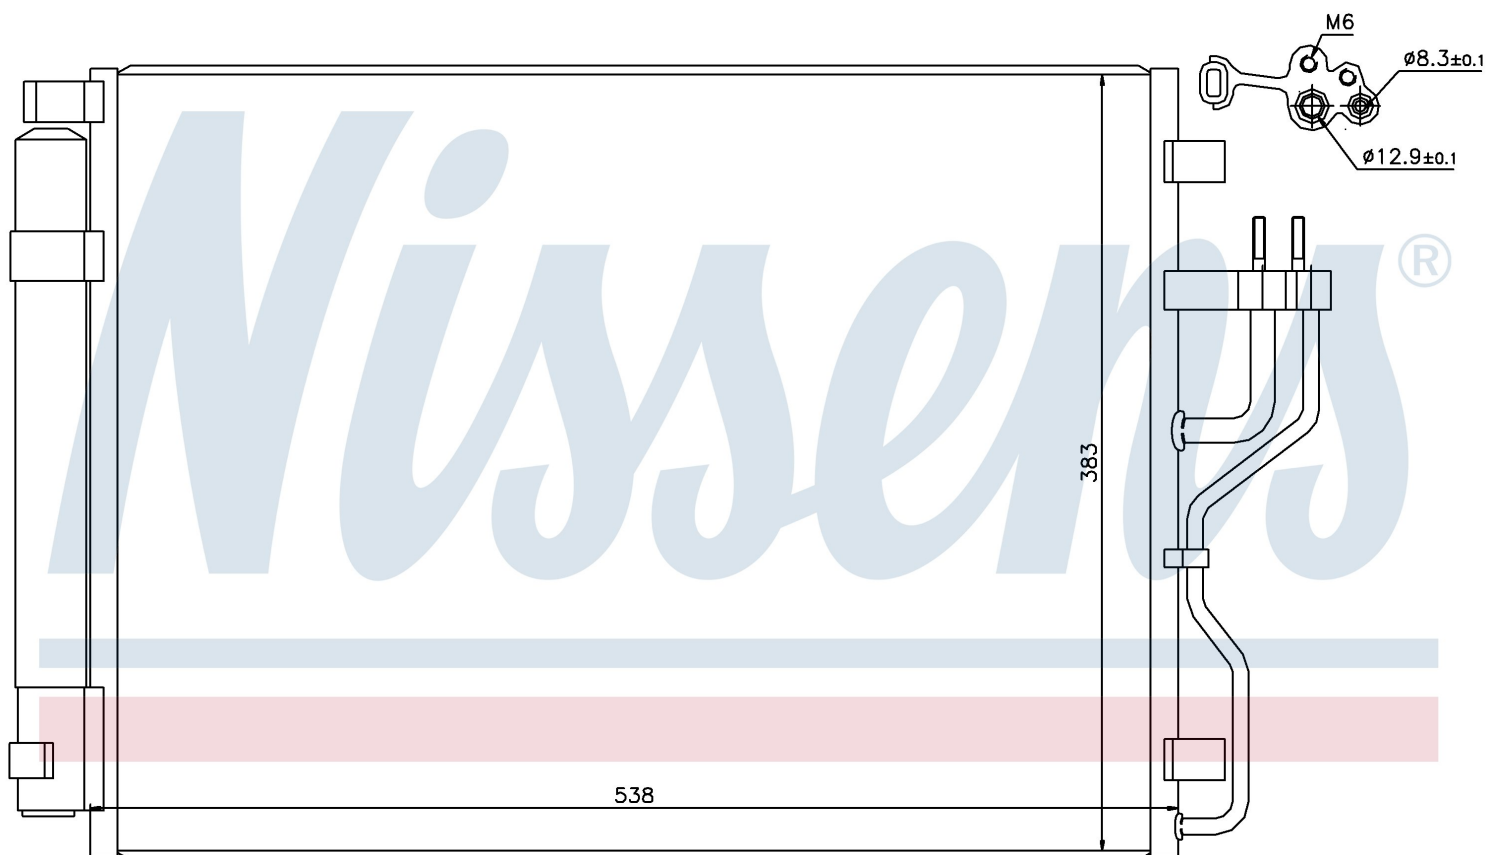

Номер продукта | 940207

**Номер продукта 940207**

Производитель	HYUNDAI
Модельный ряд	ix35 (09-)
Модель	1.7 CRDI
Коробка передач	Manual
Система А/С	With/Without air conditioning
Топливо	Diesel
Двигатель	D4FD-L
Вес брутто	2,80 kg
Период	6/2009->
Размер (В x Ш x Г)	538 x 383 x 13 mm
Примечание	W/I DRYER
Материал	Aluminium/Aluminium

**Оригинальные номера**

97606-2S000

Номер продукта | 940207

<b>Номер продукта 940207</b>	
Производитель	HYUNDAI
Модельный ряд	ix35 (09-)
Модель	2.0 CRDi
Коробка передач	Manual
Система А/С	With/Without air conditioning
Топливо	Diesel
Двигатель	D4EA
Вес брутто	2,80 kg
Период	6/2009->
Размер (В x Ш x Г)	538 x 383 x 13 mm
Примечание	W/I DRYER
Материал	Aluminium/Aluminium
<b>Оригинальные номера</b>	
97606-2S000	

Номер продукта | 940207

**Номер продукта 940207**

Производитель	HYUNDAI
Модельный ряд	ix35 (09-)
Модель	2.0 CRDi
Коробка передач	Automatic
Система А/С	With/Without air conditioning
Топливо	Diesel
Двигатель	D4EA
Вес брутто	2,80 kg
Период	6/2009->
Размер (В x Ш x Г)	538 x 383 x 13 mm
Примечание	W/I DRYER
Материал	Aluminium/Aluminium

**Оригинальные номера**

97606-2S000

Номер продукта | 940207

<b>Номер продукта 940207</b>	
Производитель	KIA
Модельный ряд	SPORTAGE (09-)
Модель	1.7 CRDI
Коробка передач	Manual
Система А/С	With/Without air conditioning
Топливо	Diesel
Двигатель	D4FD-L
Вес брутто	2,80 kg
Период	6/2009->
Размер (В x Ш x Г)	538 x 383 x 13 mm
Примечание	W/I DRYER
Материал	Aluminium/Aluminium
<b>Оригинальные номера</b>	
97606-2S000	