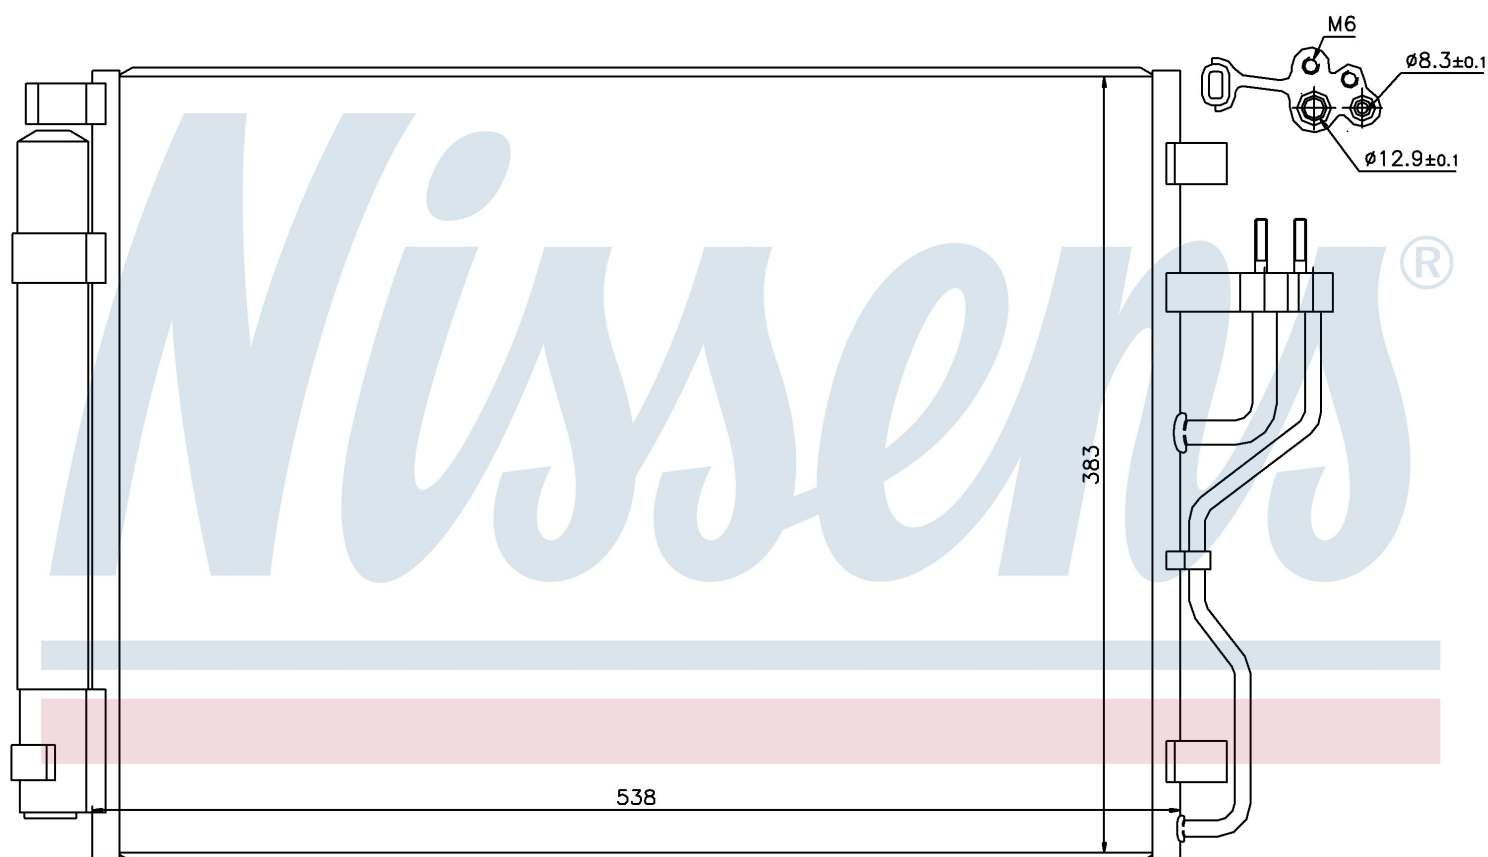

Номер продукта | 940207

**Номер продукта 940207**

Производитель	HYUNDAI
Модельный ряд	ix35 (09-)
Модель	1.7 CRDI
Коробка передач	Manual
Система А/С	With/Without air conditioning
Топливо	Diesel
Двигатель	D4FD-L
Вес брутто	2,80 kg
Период	6/2009->
Размер (В x Ш x Г)	538 x 383 x 13 mm
Примечание	W/I DRYER
Материал	Aluminium/Aluminium

**Оригинальные номера**

97606-2S000

Номер продукта | 940207

<b>Номер продукта 940207</b>	
Производитель	HYUNDAI
Модельный ряд	ix35 (09-)
Модель	2.0 CRDi
Коробка передач	Manual
Система А/С	With/Without air conditioning
Топливо	Diesel
Двигатель	D4EA
Вес брутто	2,80 kg
Период	6/2009->
Размер (В x Ш x Г)	538 x 383 x 13 mm
Примечание	W/I DRYER
Материал	Aluminium/Aluminium
<b>Оригинальные номера</b>	
97606-2S000	

Номер продукта | 940207

**Номер продукта 940207**

Производитель	HYUNDAI
Модельный ряд	ix35 (09-)
Модель	2.0 CRDi
Коробка передач	Automatic
Система А/С	With/Without air conditioning
Топливо	Diesel
Двигатель	D4EA
Вес брутто	2,80 kg
Период	6/2009->
Размер (В x Ш x Г)	538 x 383 x 13 mm
Примечание	W/I DRYER
Материал	Aluminium/Aluminium

**Оригинальные номера**

97606-2S000

Номер продукта | 940207

<b>Номер продукта 940207</b>	
Производитель	KIA
Модельный ряд	SPORTAGE (09-)
Модель	1.7 CRDI
Коробка передач	Manual
Система А/С	With/Without air conditioning
Топливо	Diesel
Двигатель	D4FD-L
Вес брутто	2,80 kg
Период	6/2009->
Размер (В x Ш x Г)	538 x 383 x 13 mm
Примечание	W/I DRYER
Материал	Aluminium/Aluminium
<b>Оригинальные номера</b>	
97606-2S000	