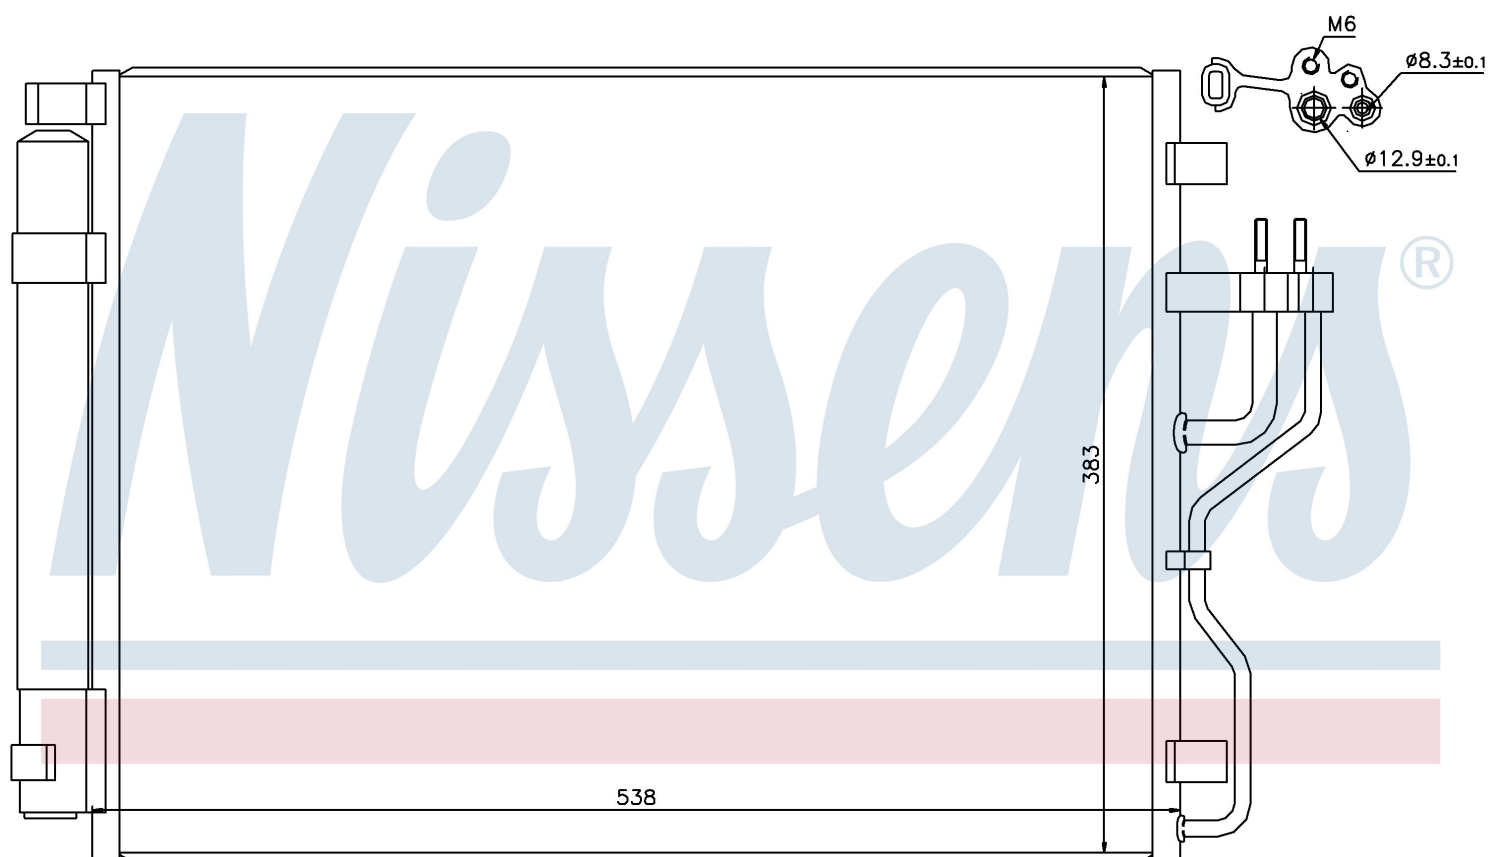

Номер продукта | 940207

Номер продукта 940207	
Производитель	KIA
Модельный ряд	SPORTAGE (09-)
Модель	2.0 CRDi
Коробка передач	Manual
Система А/С	With/Without air conditioning
Топливо	Diesel
Двигатель	D4EA
Вес брутто	2,80 kg
Период	6/2009->
Размер (В x Ш x Г)	538 x 383 x 13 mm
Примечание	W/I DRYER
Материал	Aluminium/Aluminium
Оригинальные номера	
97606-2S000