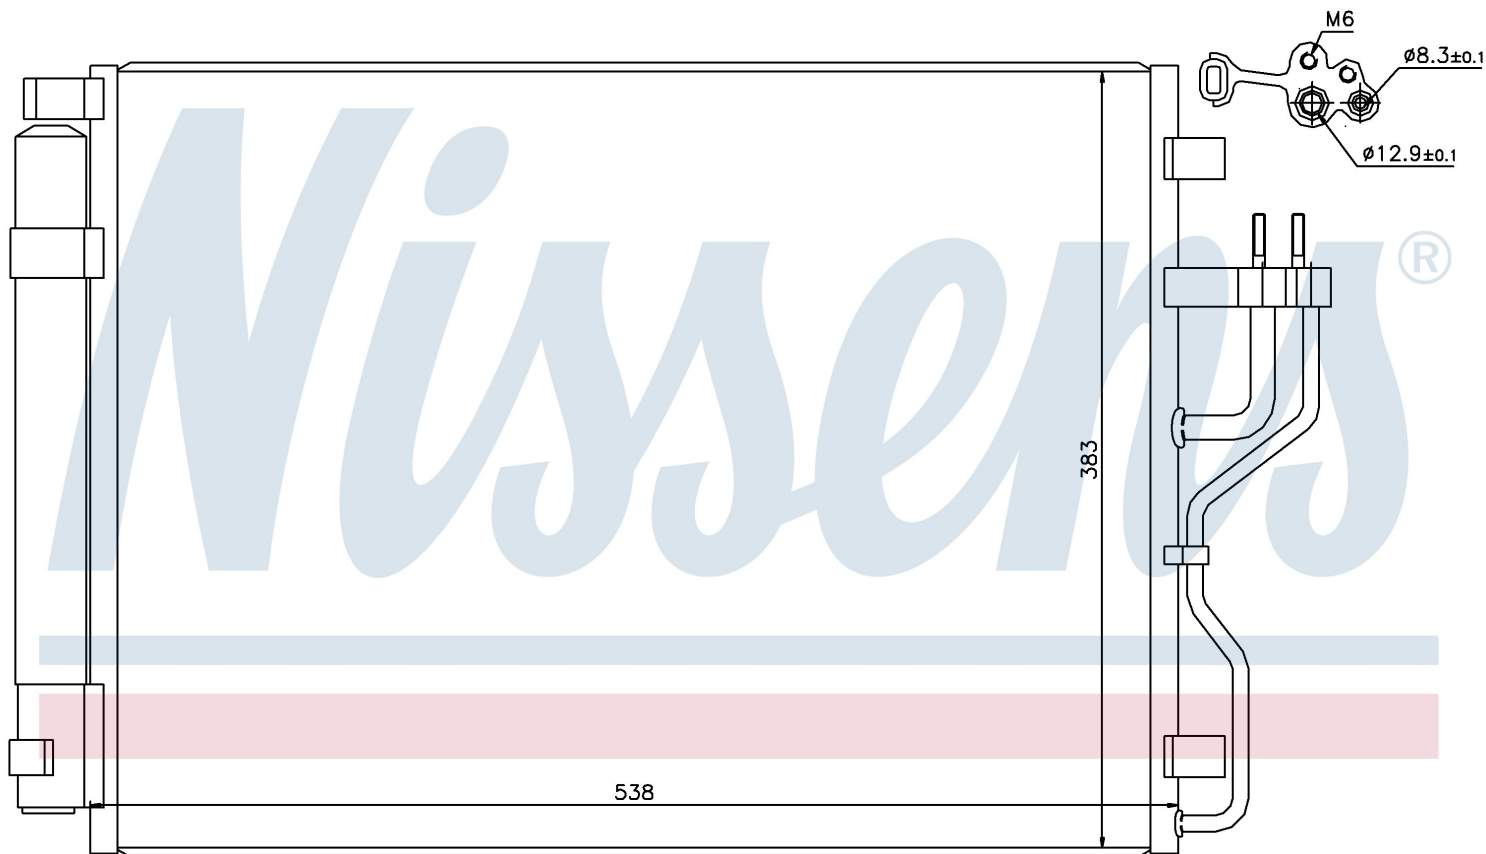

Номер продукта | 940207

**Номер продукта 940207**

Производитель	HYUNDAI
Модельный ряд	ix35 (09-)
Модель	1.7 CRDI
Коробка передач	Manual
Система А/С	With/Without air conditioning
Топливо	Diesel
Двигатель	D4FD-L
Вес брутто	2,80 kg
Период	6/2009->
Размер (В x Ш x Г)	538 x 383 x 13 mm
Примечание	W/I DRYER
Материал	Aluminium/Aluminium

**Оригинальные номера**

97606-2S000

Номер продукта | 940207

<b>Номер продукта 940207</b>	
Производитель	HYUNDAI
Модельный ряд	ix35 (09-)
Модель	2.0 CRDi
Коробка передач	Manual
Система А/С	With/Without air conditioning
Топливо	Diesel
Двигатель	D4EA
Вес брутто	2,80 kg
Период	6/2009->
Размер (В x Ш x Г)	538 x 383 x 13 mm
Примечание	W/I DRYER
Материал	Aluminium/Aluminium
<b>Оригинальные номера</b>	
97606-2S000	

Номер продукта | 940207

**Номер продукта 940207**

Производитель	HYUNDAI
Модельный ряд	ix35 (09-)
Модель	2.0 CRDi
Коробка передач	Automatic
Система А/С	With/Without air conditioning
Топливо	Diesel
Двигатель	D4EA
Вес брутто	2,80 kg
Период	6/2009->
Размер (В x Ш x Г)	538 x 383 x 13 mm
Примечание	W/I DRYER
Материал	Aluminium/Aluminium

**Оригинальные номера**

97606-2S000

Номер продукта | 940207

<b>Номер продукта 940207</b>	
Производитель	KIA
Модельный ряд	SPORTAGE (09-)
Модель	1.7 CRDI
Коробка передач	Manual
Система А/С	With/Without air conditioning
Топливо	Diesel
Двигатель	D4FD-L
Вес брутто	2,80 kg
Период	6/2009->
Размер (В x Ш x Г)	538 x 383 x 13 mm
Примечание	W/I DRYER
Материал	Aluminium/Aluminium
<b>Оригинальные номера</b>	
97606-2S000	